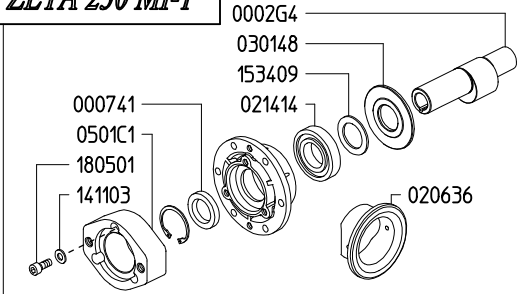

SERIE - SERIES
ZETA

ZETA 230 TS 2C
ZETA 230 MI-1"
ZETA 260 TS 2C
ZETA 260 MI-1"

849900
841500
849800
844100

KIT 592		KIT 636		KIT 527	
606292		6062D3		606228	
* ■		■		●	
CODICE CODE	Q.TA' Q.TY	CODICE CODE	Q.TA' Q.TY	CODICE CODE	Q.TA' Q.TY
090359	6	110101	12	010201	6
110101	12	600677	12	030107	6

ZETA 230 TS 2C

Variante versione ZETA 230 TS 2C rispetto alla ZETA 260 TS 2C
Variables of version ZETA 230 TS 2C compared to ZETA 260 TS 2C

ZETA 260 MI-1"

Variante versione MI-1" rispetto alla TS 2C
Variables of version MI-1" compared to TS 2C

ZETA 230 MI-1"

Variante versione ZETA 230 MI-1" rispetto alla ZETA 260 TS 2C
Variables of version ZETA 230 MI-1" compared to ZETA 260 TS 2C

ZETA 260 TS 2C