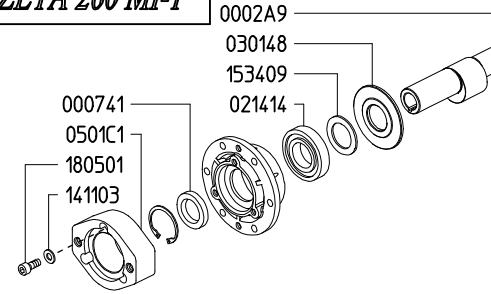

SERIE - SERIES
ZETA

ZETA 230 TS 2C
ZETA 230 MI-1"
ZETA 260 TS 2C
ZETA 260 MI-1"

849900
841500
849800
844100

KIT 592		KIT 636		KIT 527	
606292		6062D3		606228	
* ■		■		●	
CODICE CODE	Q.TA' Q.TY	CODICE CODE	Q.TA' Q.TY	CODICE CODE	Q.TA' Q.TY
090359	6	110101	12	010201	6
110101	12	600677	12	030107	6

ZETA 230 TS 2C

Variante versione ZETA 230 TS 2C rispetto alla ZETA 260 TS 2C
Variables of version ZETA 230 TS 2C compared to ZETA 260 TS 2C

ZETA 260 MI-1"

Variante versione MI-1" rispetto alla TS 2C
Variables of version MI-1" compared to TS 2C

ZETA 230 MI-1"

Variante versione ZETA 230 MI-1" rispetto alla ZETA 260 TS 2C
Variables of version ZETA 230 MI-1" compared to ZETA 260 TS 2C

ZETA 260 TS 2C