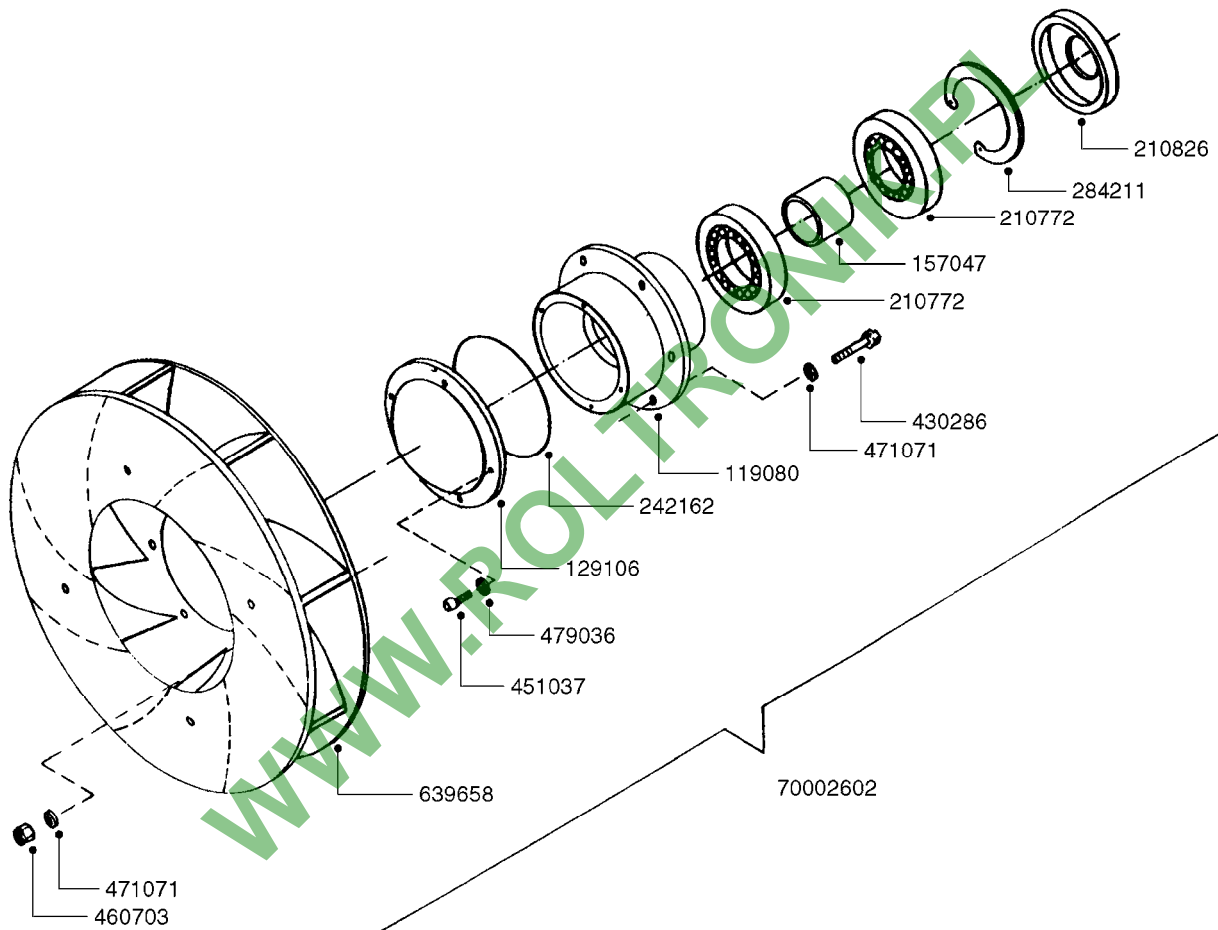

ZENIT BLOWER FAN
G0460-HIN, 01:01:16

Page	0
Date	16.03.2016 14:55

G0460