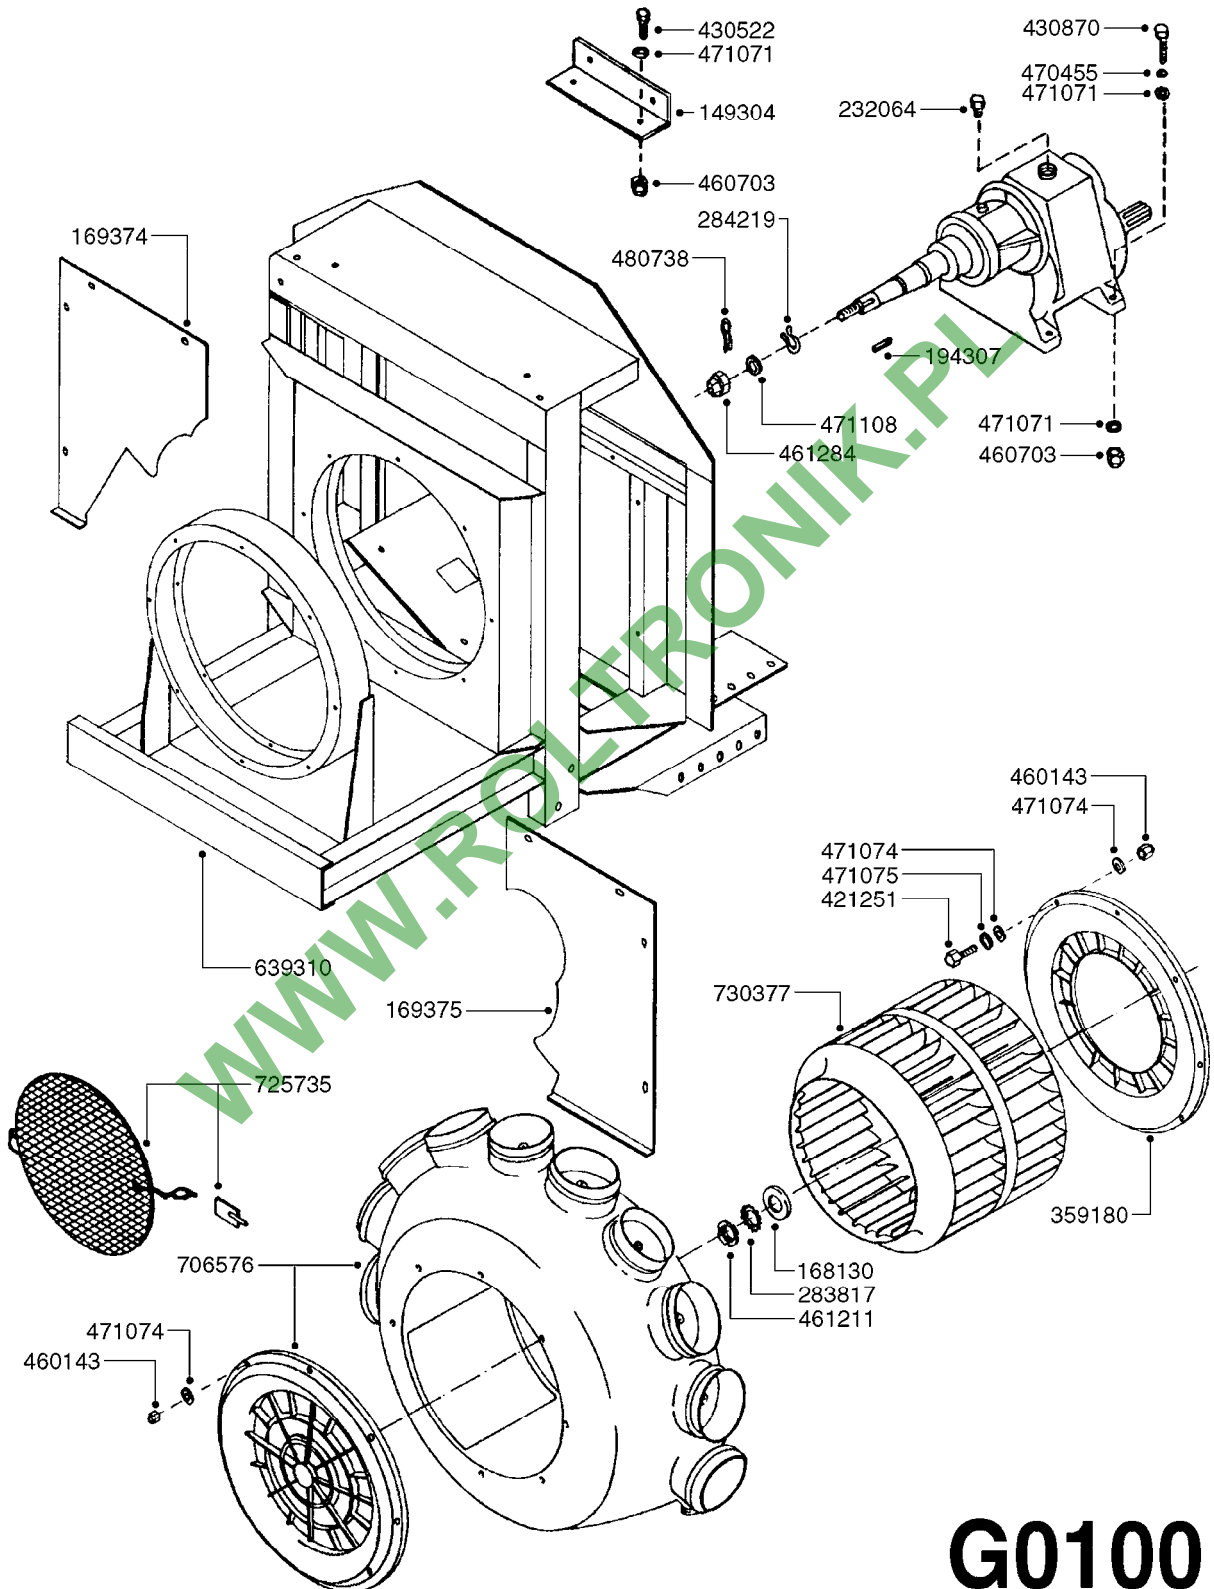

G0100

TANGO - SPV DOUBLE16" MAXI FAN
G0100-HIN, 01:01:16

Page 1

Date 16.03.2016 14:54

parts-n°	order qty	description
149304	1	BRACKET F.TANGO SPV
168130	1	WASHER F.BLOWER MAXI TR 600
169374	1	SPV DOUBLE SHIELD - LH
169375	1	SPV DOUBLE SHIELD - RH
194307	1	KEY 10 X 8 X 40
232064	1	PLUG 1/2' BRASS
283817	1	WASHER LOCK D30 MB6
284219	1	SNAP-RING OUTER 40X1.75
359180	1	INNER GRILL F.DOUBLE SPV FAN
421251	1	BOLT HEX M8X15
430522	1	BOLT HEX 8.8 DEL M12X25 FT
430870	1	BOLT HEX 8.8 DEL M12X55 FT
460143	1	NUT HEX M8 LOCK A2 DIN985
460703	1	NUT HEX M12X1.75 LOCK DIN985
461211	1	NUT M30X1.5 SKF W/CUT
461284	1	NUT HEX M24X2 SLOTTED
470455	1	WASHER D12 SPRING
471071	1	WASHER M12 GALV
471074	1	WASHER M8 ELZ
471075	1	WASHER M8 LOCK
471108	1	WASHER D44D25X4.5
480738	1	PIN D5X40 SPLIT
639310	1	TANGO SPV DOUBLE FRAME
706576	1	BLOWER HOUSING FOR MAXI
725735	1	PROTECTION GRATE COMP MAXI
730377	1	FAN WHEEL F.400D COMPLETE

WWW.ROLTRONIK.PL