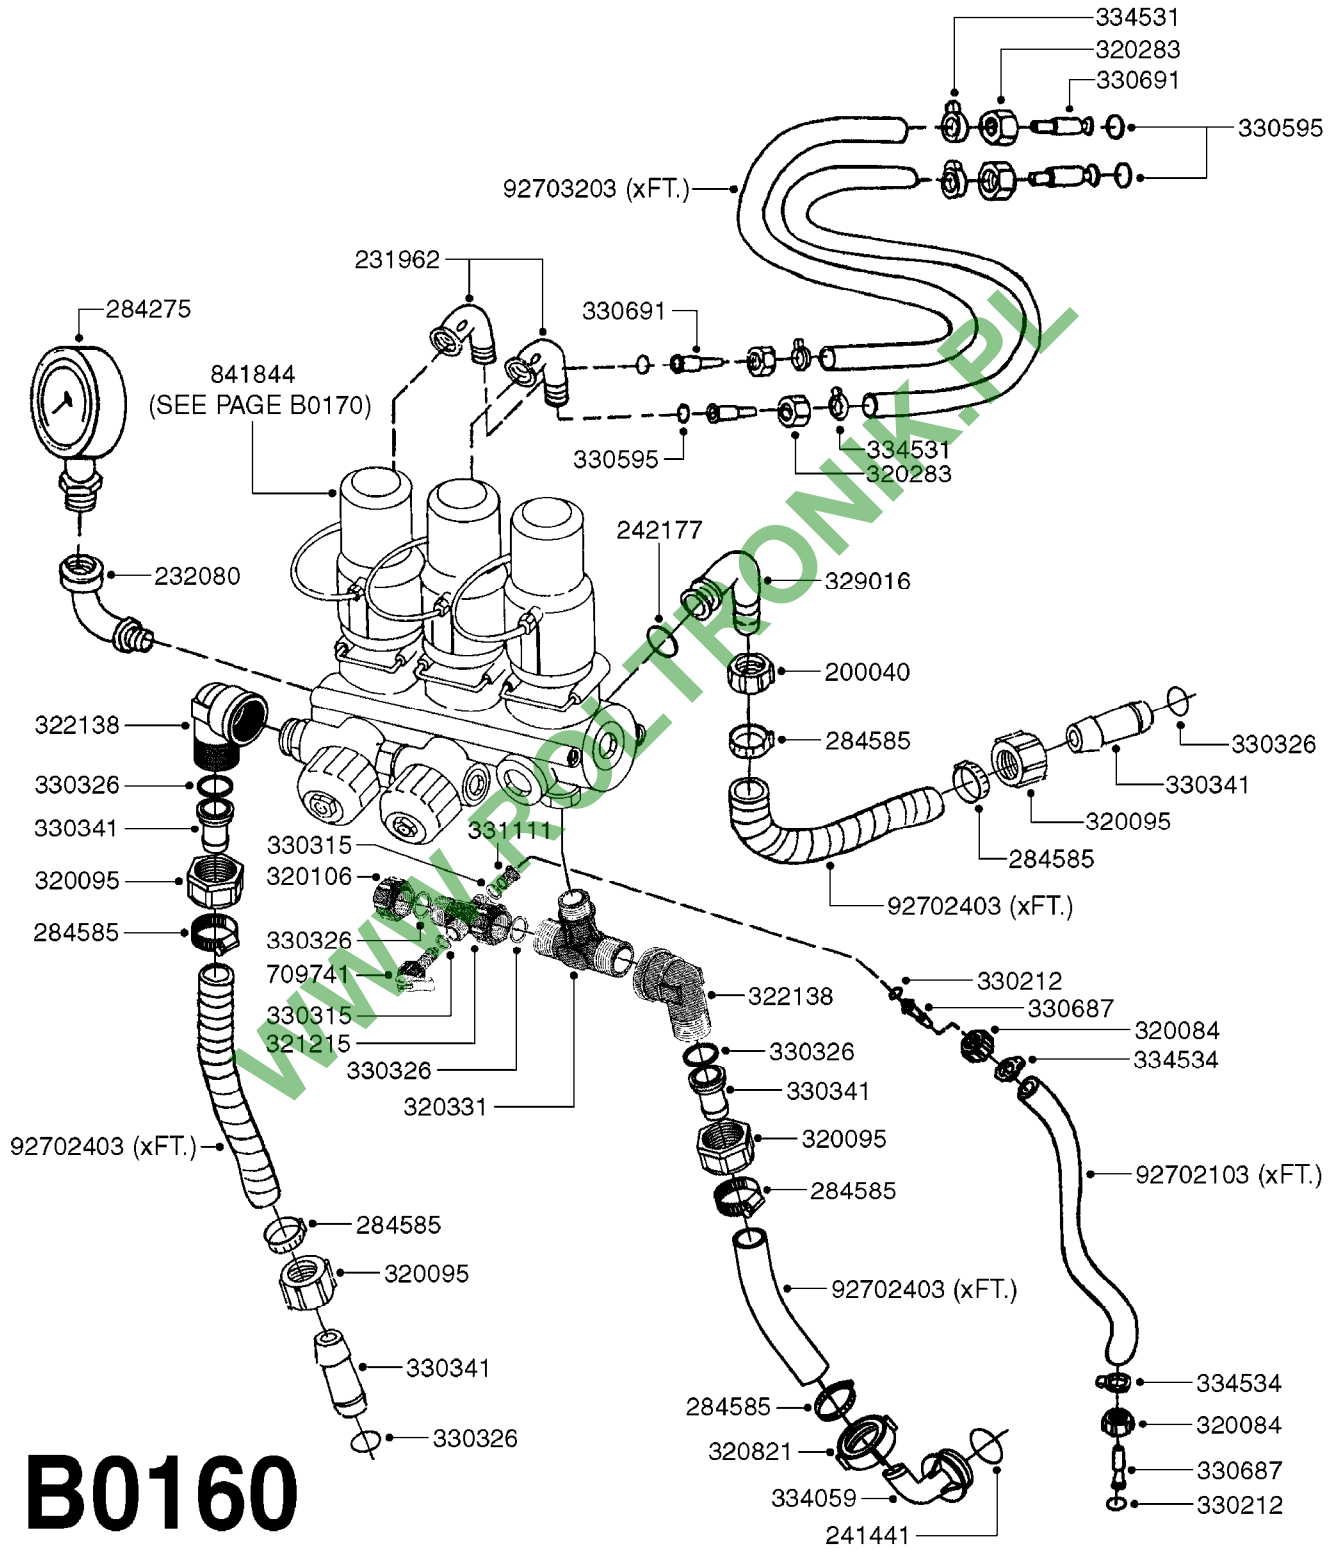

B0160

CB/2 CONTROL - ELECTRIC
B0160-HIN, 01:01:16

Page 1

Date 16.03.2016 14:54

parts-n°	order qty	description
200040	1	OMLØBER FOR FITTING 1"
231962	1	ELBOW BRASS 1/2"
232080	1	FITT. ELBOW 1/2"BSP M/F BRASS
241441	1	O-RING D29.3X3
242177	1	O-RING D25.4 X 20.2 X 2.6
284275	1	GAUGE 4"SS BOT.PSI200 28026103
284585	1	CLAMP HOSE GEAR 1" MINI 020
320084	1	FITT.DK NUT 1/2" BSP
320095	1	FITT.DK NUT 1" BSP
320106	1	FITT.DK CAPNUT 1" BSP
320283	1	FITT.DK NUT 3/4"BSP
320331	1	FITT.DK TEE 1" - 1" - 3/4" BSP
320821	1	FITT.DK NUT 1-1/2" BSP
321215	1	FITT.DK HOUSING F. AGITATION
322138	1	FITT.DK ELB 1"M X 1"F BSP
329016	1	BØJNING
330212	1	O-RING D19/D14X2.4 F.1/2"NUT
330315	1	O-RING D18.4/D13X.6
330326	1	O-RING D30/D24X2 F.1"NUT
330341	1	FITT.DK HB 1" F. 1" NUT
330595	1	O-RING D24.6/D20X2.1 -3/4"
330687	1	FITT.DK HB 1/2" F. 1/2" NUT
330691	1	FITT.DK HB 3/4'F.3/4' NUT
331111	1	VALVE SEAT FOR 1/2" DISTRIBUT.
334059	1	FITT.DK EL 1" 110 DEG.F.1-1/2"
334531	1	CLAMP HOSE PLASTIC 3/4"
334534	1	CLAMP HOSE PLASTIC 1/2"
709741	1	VALVE ASSY. 1/2" FLIP LEVER
841844	1	OP.UNIT CB/2
92702103	1	HOSE R X1/2" X300PSI WP X0012"
92702403	1	HOSE PVC SUCT GRAY 1"
92703203	1	HOSE R X3/4" X300PSI WP X0012"

WWW.POLTRONIK.PL