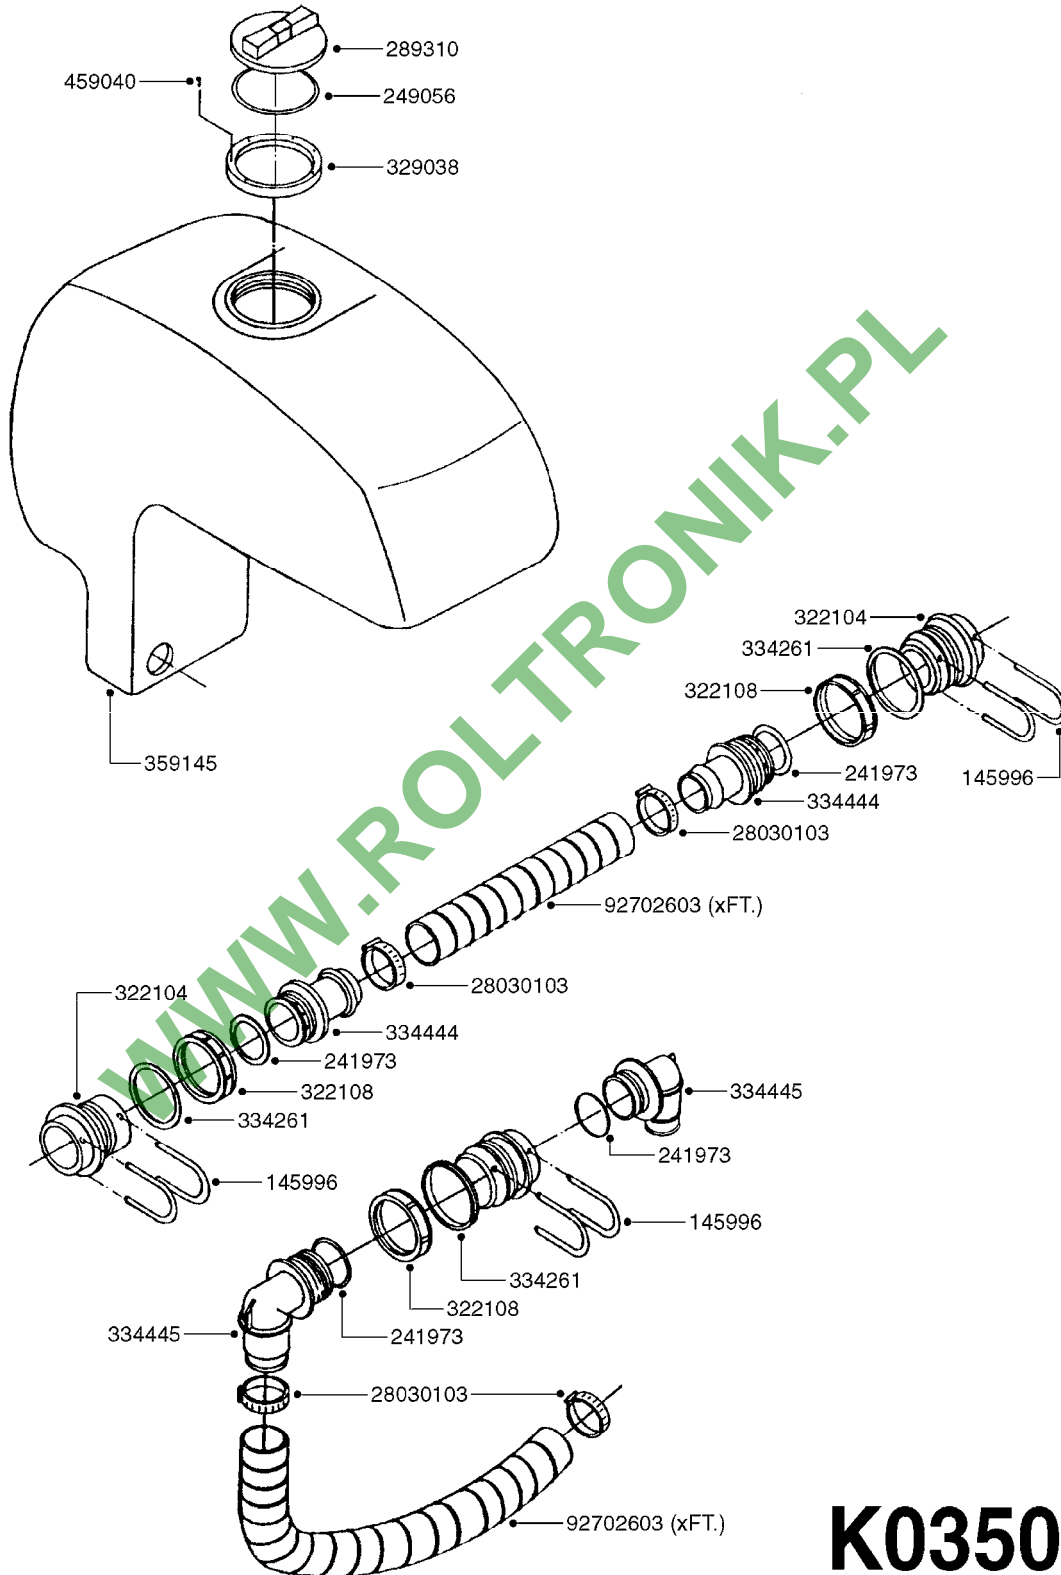

K0350

FLUSH SYST. -TANGO/BRAVO/CONDOR
K0350-HIN, 01:01:16

Page 1

Date 16.03.2016 14:54

parts-n°	order qty	description
145996	1	FITT.DK S-67 FORK
241973	1	O-RING 44.2 x 3.0 (use-242353)
249056	1	GASKET F.LID 289310 D.255
289310	1	RINSE TANK LID CR/TG
322104	1	FITT.DK S-67 BULKHEAD
322108	1	FITT.DK S-67 BULKHEAD NUT
329038	1	RINSE TANK LID RING CR/TG
334261	1	GASKET F. S-67 BULKHEAD
334444	1	FITT.DK S-67 STR.1-1/2" PVC
334445	1	FITT.DK S-67 ELB.1-1/2"
359145	1	FLUSH TANK CONDOR
459040	1	SCREW INOX 4.2X25 DIN7981
28030103	1	CLAMP HOSE GEAR P5/4-S1.5"6724
92702603	1	HOSE PVC SUCT GRAY 1-1/2"

WWW.ROLTRONIK.PL