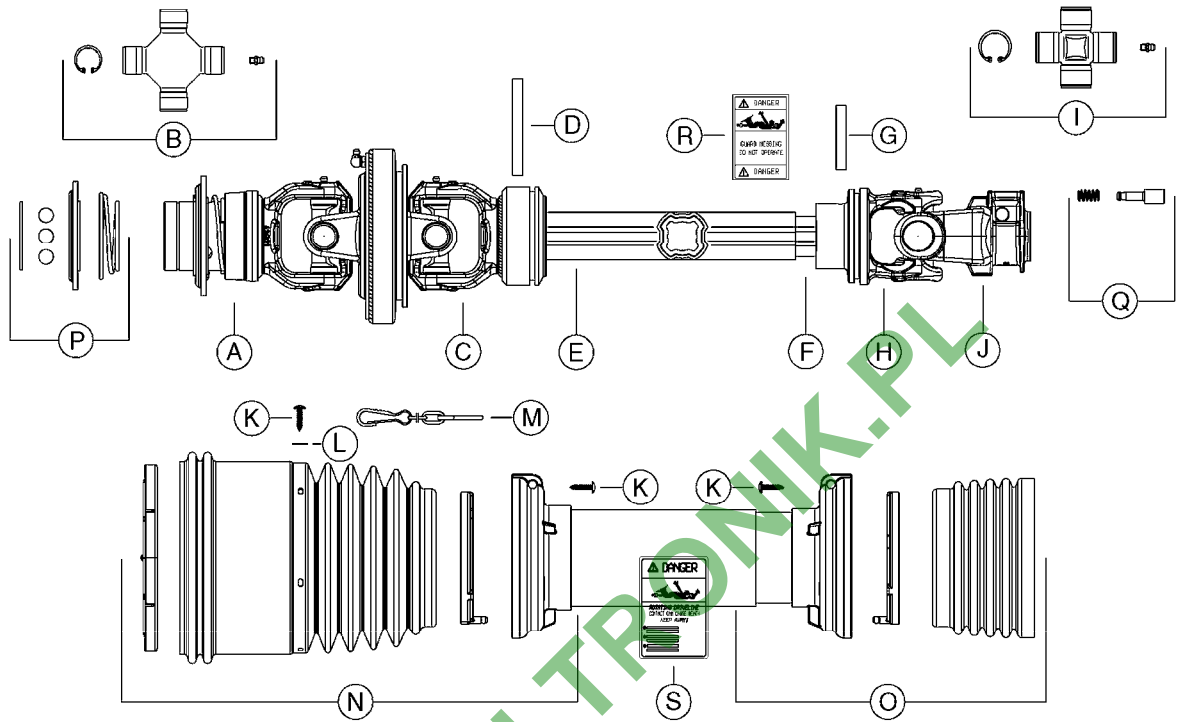

COMPLETE ASSEMBLIES
WHOLEGOODS ITEMS

A0550

C.V.PTO SHAFTS YELLOW (PRE'05)
A0550-HIN, 01:01:16

Page

1

Date

16.03.2016 14:54

parts-n°	order qty	description
284042	1	UNIV. JOINT 30x92mm
829444	1	PTO 1-3/8/6X1-3/8/6x1210MM HAC
829478	1	PTO 1-3/8/21x1210 TF
829801	1	PTO 1-3/8/6 X 1-3/8/6 CV
10596103	1	PTO SHIELD OUTER 1000x82mm OD
10596203	1	PTO SHIELD INNER 1000x75mm OD
10601203	1	UNIV. JOINT 30.2x99.4mm TWIN
10601703	1	SHIELD BGR.F.OUTER TUBE CV TWI
10601803	1	SHIELD CONE F.OUTER TUBE CV
10601903	1	SHIELD CONE F.INNER TUBE CV TW
10602003	1	SHIELD BGR.F.INNER TUBE CV TWI
10602203	1	SHIELD RETAINER F.CV TWIN PTO
10602303	1	SHIELD CONE F.CV END TWIN
10627003	1	PTO TUBE OUTER F.CV PTO SHAFT
10627103	1	PTO PIN TUBE RETAINER CV OUTER
10627203	1	PTO YOKE OUTER F.CV PTO SHAFT
10627303	1	PTO TUBE INNER F.CV PTO SHAFT
10627403	1	PTO TUBE RETAINER CV INNER
10627503	1	PTO YOKE F.INNER TUBE CV PTO
10627703	1	PTO PIN KIT F. CV PTO SHAFT
10627803	1	PTO YOKE 1-3/8X6 SPL SLIP F.CV
10628003	1	PTO REPAIR KIT F.SLIP YOKE CV
10639503	1	PTO 1-3/8/21 alt 28035003
10639603	1	PTO 1-3/4/20 alt 28035103
10639703	1	PTO 1-3/4/20X1-3/8/21X1210 TF
28008403	1	PTO YOKE 1-3/4X20SPL SLIP F.CV
28008503	1	PTO REPAIR KIT 1-3/4"SLIP YOKE
28008603	1	PTO YOKE 1-3/8X21SPL
28008703	1	PTO REPAIR KIT 1-3/8"SLIP YOKE
28008803	1	PTO YOKE 1-3/8X21SPL SLIP F.CV
28008903	1	UNIV. JOINT 23.8x86 F.CV PTO
28009003	1	PTO TUBE OUTER F.CV 1060MM
28009103	1	PTO TUBE INNER F.CV 1060MM
28009203	1	PTO SHIELD OUTER 1007x67mm OD
28009303	1	PTO SHIELD INNER 1007x60mm OD
28009403	1	UNIV. JOINT 27x74.6mm
28009503	1	PTO YOKE 1-3/8X21SPL 28027703
28009603	1	PTO REPAIR KIT 1-3/8"SLIP YOKE
28009803	1	PTO PIN TUBE RETAINER OUTER
28009903	1	PTO TUBE RETAINER INNER
28010003	1	SHIELD RETAINER F.CV TF PTO
28010103	1	PTO YOKE F.INNER TUBE CV PTO
28010203	1	PTO YOKE 1-3/8X21SPL
28010303	1	SHIELD CONE F.CV END TF
28010403	1	SHIELD BGR.F.OUTER TUBE CV TF
28010503	1	SHIELD CONE F.OUTER TUBE CV TF
28010603	1	SHIELD CONE F.INNER TUBE CV TF
28010703	1	SHIELD BGR.F.INNER TUBE CV TF
28010803	1	PTO YOKE INNER F.CV PTO SHAFT
28010903	1	PTO YOKE 1-3/4X20SPL SLIP F.CV
28017103	1	PTO HALF SAFETY SHIELD
28017203	1	PTO HALF SAFETY SHIELD
28017303	1	PTO PIN KIT F. CV PTO SHAFT
28017403	1	PTO HALF SAFETY SHIELD
28017503	1	PTO HALF SAFETY SHIELD
28017803	1	PTO TUBE INNER F.CV
28017903	1	PTO YOKE 1-3/8X6SPL
28018103	1	PTO PIN KIT F. CV PTO SHAFT
28040703	1	SAFETY CHAIN F.CV BLACK PTO