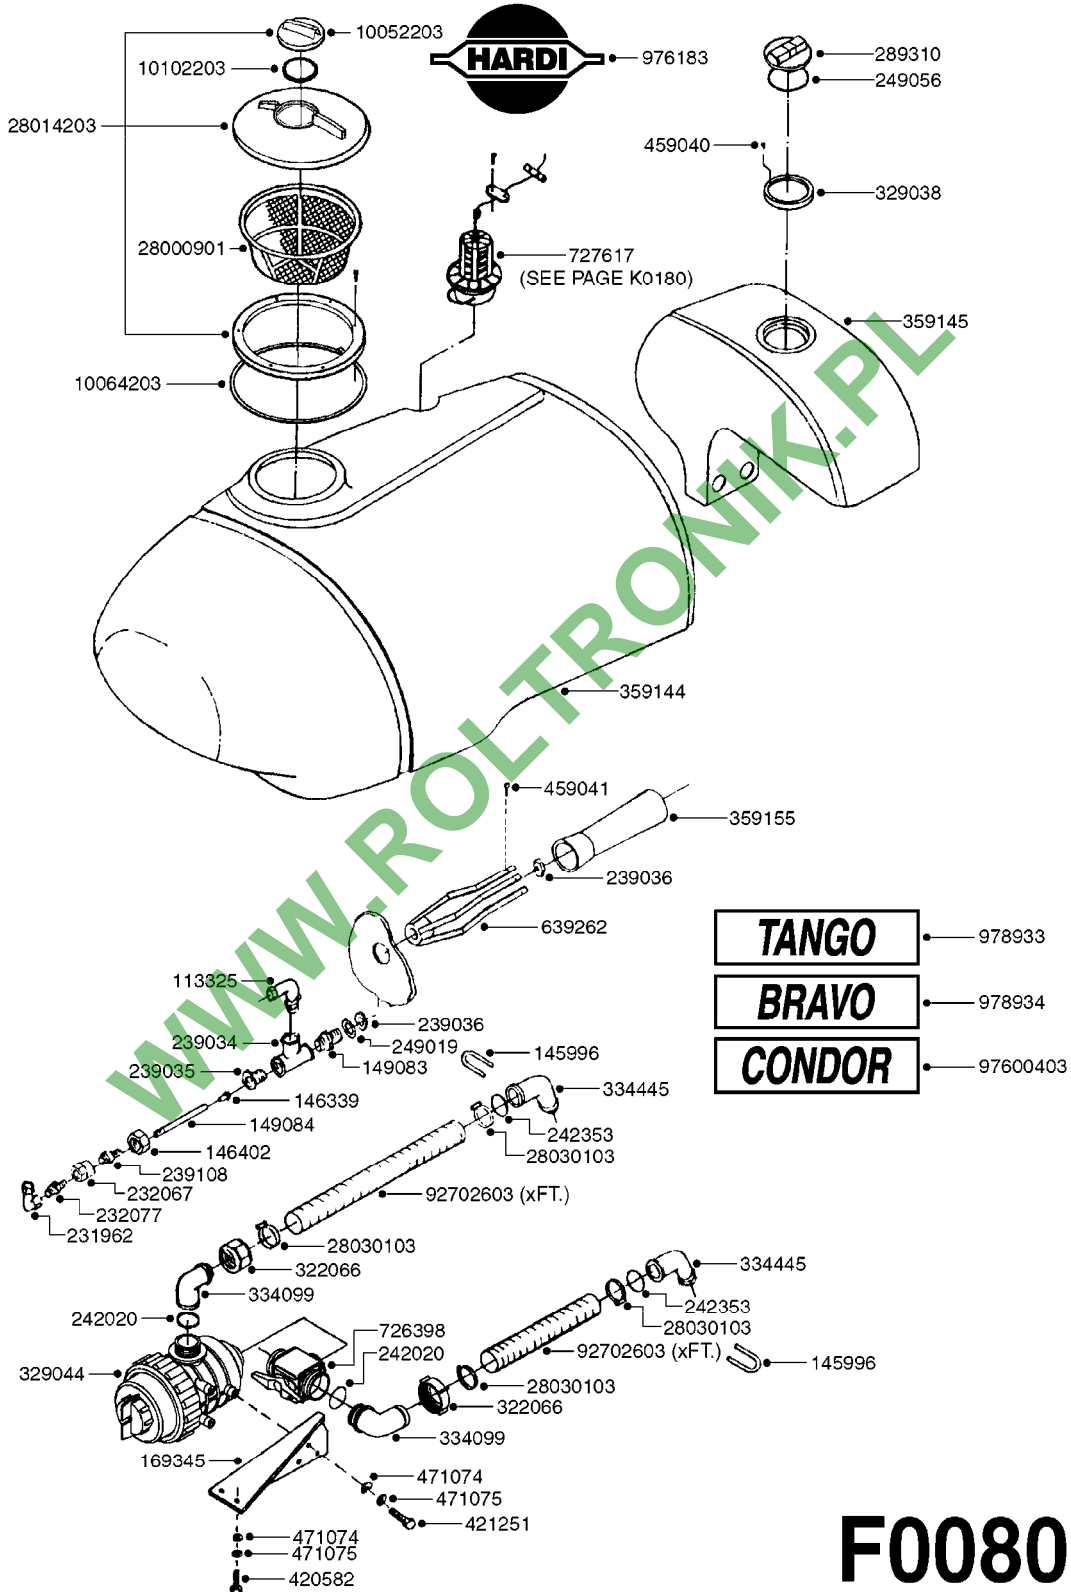

F0080

TANK - TANGO/BRAVO/CONDOR 500
F0080-HIN, 01:01:16

Page 1

Date 16.03.2016 14:54

parts-n°	order qty	description
145996	1	FITT.DK S-67 FORK
146339	1	AIRING SCREW D 1.75
146402	1	UNION NUT 32 MM
149083	1	NIPPLE 3/4"
149084	1	INJECTOR TUBE 3/4"
169345	1	SUCTION FILTER MOUNT BRACKET
231962	1	ELBOW BRASS 1/2"
232067	1	NIPPLE-SOCKET 1/2"X32MM
232077	1	HEX NIPPLE 1/2' BRASS
239034	1	TEE FITTING 3/4" BRASS
239035	1	NIPPLE 1/2"M - 3/4"F
239036	1	NUT 3/4"
239108	1	NIPPLE SOCKET 1/2"
242020	1	O-RING 39.2 X 3 VITON
242353	1	O-RING D44.2X3.0 VITON F.S-67
249019	1	O-RING 3/4 26X5
249056	1	GASKET F.LID 289310 D.255
289310	1	RINSE TANK LID CR/TG
322066	1	FITT.DK S-56 NUT
329038	1	RINSE TANK LID RING CR/TG
329044	1	FILTER ARAG 1.5" 32 MESH LIFT
334099	1	FITT.DK S-61 ELB.1-1/2"110 DEG
334445	1	FITT.DK S-67 ELB.1-1/2"
359144	1	TANK CONDOR 500 GAL.
359145	1	FLUSH TANK CONDOR
359155	1	VENTURI TUBE
420582	1	BOLT HEX 8.8 DEL M8X20 FT A2
421251	1	BOLT HEX M8X15
459040	1	SCREW INOX 4.2X25 DIN7981
459041	1	SCREW
471074	1	WASHER M8 ELZ
471075	1	WASHER M8 LOCK
639262	1	FRONT BRACKET VENTURI
726398	1	VALVE 3-WAY BLACK
727617	1	FITT.DK S-93 BOTTOM VALVE 2'
976183	1	DECAL COMPANY D.18,2 X 29,6
978933	1	DECAL TANGO
978934	1	DECAL BRAVO
10052203	1	LID VENT ASSY
10064203	1	SET SEALING SPONGE 1 Ft BULK
10102203	1	GASKET F.16" LID BREATHER
28000901	1	FILTER, TOP MAIN TANK, D400 L275 300130
28014203	1	LID ASSY. (3-PC.) 16" ARAG
28030103	1	CLAMP HOSE GEAR P5/4-S1.5"6724
92702603	1	HOSE PVC SUCT GRAY 1-1/2"
97600403	1	DECAL CONDOR