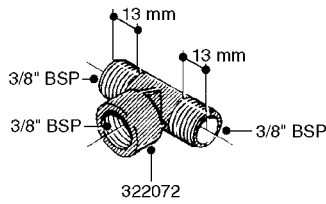

**L0010**

parts-n°	order qty	description
240085	1	O-RING D13,1/8,3X02,4 NITRIL
241441	1	O-RING D29.3X3
242594	1	O-RING D14 X 1.78 SCH.70-EPDM
320084	1	FITT.DK NUT 1/2" BSP
320095	1	FITT.DK NUT 1" BSP
320117	1	FITT.DK CONN.1/2"BSP F. 1" CAP
320187	1	FITT.DK CAP 3/8" BSP BLACK
320283	1	FITT.DK NUT 3/4"BSP
320821	1	FITT.DK NUT 1-1/2" BSP
321495	1	FITT.DK REDUC 1/4'BSP F.3/4'NT
321576	1	FITT.DK CONN 1/2"BSP F.3/4"NUT
330013	1	O-RING D15/D10X2.5 F.3/8"NUT
330212	1	O-RING D19/D14X2.4 F.1/2"NUT
330326	1	O-RING D30/D24X2 F.1"NUT
330341	1	FITT.DK HB 1" F. 1" NUT
330595	1	O-RING D24.6/D20X2.1 -3/4"
330665	1	3/4' HOSE TAIL F/1' CAP
330676	1	FITT.DK HB 3/8" F. 1/2" NUT
330687	1	FITT.DK HB 1/2" F. 1/2" NUT
330691	1	FITT.DK HB 3/4'F.3/4' NUT
330783	1	FITT.DK HB 3/8" F.3/8" NUT
331262	1	FITT.DK HB 1-1/2" F. 1-1/2"NUT
331273	1	O-RING D44/D38X2 F.1-1/2"
331446	1	FITT.DK HB 1" F.1-1/2" NUT
331807	1	FITT.DK HB 5/16" F.3/8" NUT
332286	1	FITT.DK HB 1/2" F. 3/4" NUT
332905	1	FITT.DK HB 1/2" F. 3/4" CAP
332927	1	PLUG F. NOZZLE TUBE 3/4'
333292	1	FITT.DK HB 1"O'RING F.1-1/2"
333664	1	FITT.DK HB 5/16' F. 1/2' NUT
334044	1	FITT.DK HB 3/4' F. 3/4' CAP
334059	1	FITT.DK EL 1" 110 DEG.F.1-1/2"
334123	1	FITT.DK HB 1-1/4"O-RNG F.1-1/2"
334150	1	FITT.DK HB 1-1/4" 110 F.1-1/2"
390542	1	PLUG WASHER FOR 3/4'CAP NUT
716236	1	FITT.DK HB 1/2" ASSY. F. 3/4"
716413	1	FITT.DK PLUG ASSY. F.NOZ TUBE
717426	1	FITT.DK REDUC 1/4"BSP F.3/4"N
720856	1	FITT.DK 1/2'BSP ASSY.F.3/4'NUT
724621	1	FITT.DK HB 3/4"ASSY F.3/4" NUT