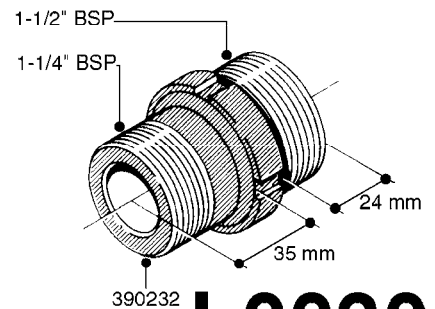

L0030

FITTINGS - HEXAGON NIPPLES
L0030-HIN, 01:01:16

Page 1

Date 16.03.2016 14:14

parts-n°	order qty	description
10015303	1	FITT.PO.HN 1.00X1.00 M1000
10425003	1	FITT.PO.HN 1.25X1.00 MCPHEE
320132	1	FITT.DK HN 1" BSP
320176	1	FITT.DK HN 3/8"X1/2" BSP
320445	1	FITT.DK HN 1/4"X3/8" BSP
320655	1	FITT.DK HN 1/2"-1/2" BSP
320692	1	FITT.DK HN 3/8'BSPX1/4'NPT
320703	1	FITT.DK HN 3/8BSP X1/2 &1/4NPT
320725	1	FITT.DK NIPPLE 3/8"-3/8" BSP
320902	1	FITT.DK HN 3/8'X 1/4' BSP
390232	1	FITT.DK HN 1-1/2' X 1-1/4' BSP
390276	1	FITT.DK HN 1'BSP

WWW.ROLTRONIK.PL