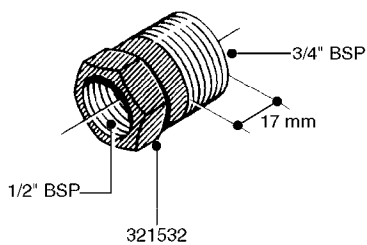

L0040

FITTINGS - NIPPLES & ELBOWS
L0040-HIN, 01:01:16

Page 1

Date 16.03.2016 14:14

parts-n°	order qty	description
10530803	1	FITT.PO.SE 2.00X2.00 45 DEG.
320191	1	FITT.DK ELB 3/8' BSP 45 DEGREE
320482	1	FITT.DK ELB. 1/2" BSP 60 DEG.
320596	1	FITT.DK ELB 3/8'-1/2'BSP 45DEG
320607	1	FITT.DK HN 3/8M X 3/8F BSP LNG
320633	1	FITT.DK HN 3/8"M X 3/8"F BSP
321451	1	FITT.DK ELB.1-1/2 X1-1/4 80DEG
321532	1	FITT.DK REDUC 3/4' X 1/2' BSP
390233	1	FITT.DK REDUC 1-1/2" X 1" BSP

WWW.ROLTRONIK.PL