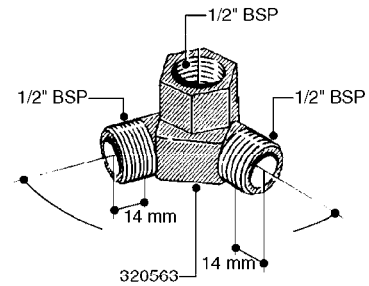

**L0010**

parts-n°	order qty	description
240085	1	O-RING D13,1/8,3X02,4 NITRIL
241441	1	O-RING D29.3X3
242594	1	O-RING D14 X 1.78 SCH.70-EPDM
320084	1	FITT.DK NUT 1/2" BSP
320095	1	FITT.DK NUT 1" BSP
320117	1	FITT.DK CONN.1/2"BSP F. 1" CAP
320187	1	FITT.DK CAP 3/8" BSP BLACK
320283	1	FITT.DK NUT 3/4"BSP
320821	1	FITT.DK NUT 1-1/2" BSP
321495	1	FITT.DK REDUC 1/4'BSP F.3/4'NT
321576	1	FITT.DK CONN 1/2"BSP F.3/4"NUT
330013	1	O-RING D15/D10X2.5 F.3/8"NUT
330212	1	O-RING D19/D14X2.4 F.1/2"NUT
330326	1	O-RING D30/D24X2 F.1"NUT
330341	1	FITT.DK HB 1" F. 1" NUT
330595	1	O-RING D24.6/D20X2.1 -3/4"
330665	1	3/4' HOSE TAIL F/1' CAP
330676	1	FITT.DK HB 3/8" F. 1/2" NUT
330687	1	FITT.DK HB 1/2" F. 1/2" NUT
330691	1	FITT.DK HB 3/4'F.3/4' NUT
330783	1	FITT.DK HB 3/8" F.3/8" NUT
331262	1	FITT.DK HB 1-1/2" F. 1-1/2"NUT
331273	1	O-RING D44/D38X2 F.1-1/2"
331446	1	FITT.DK HB 1" F.1-1/2" NUT
331807	1	FITT.DK HB 5/16" F.3/8" NUT
332286	1	FITT.DK HB 1/2" F. 3/4" NUT
332905	1	FITT.DK HB 1/2" F. 3/4" CAP
332927	1	PLUG F. NOZZLE TUBE 3/4'
333292	1	FITT.DK HB 1"O'RING F.1-1/2"
333664	1	FITT.DK HB 5/16' F. 1/2' NUT
334044	1	FITT.DK HB 3/4' F. 3/4' CAP
334059	1	FITT.DK EL 1" 110 DEG.F.1-1/2"
334123	1	FITT.DK HB 1-1/4"O-RNG F.1-1/2"
334150	1	FITT.DK HB 1-1/4" 110 F.1-1/2"
390542	1	PLUG WASHER FOR 3/4'CAP NUT
716236	1	FITT.DK HB 1/2" ASSY. F. 3/4"
716413	1	FITT.DK PLUG ASSY. F.NOZ TUBE
717426	1	FITT.DK REDUC 1/4"BSP F.3/4"N
720856	1	FITT.DK 1/2'BSP ASSY.F.3/4'NUT
724621	1	FITT.DK HB 3/4"ASSY F.3/4" NUT