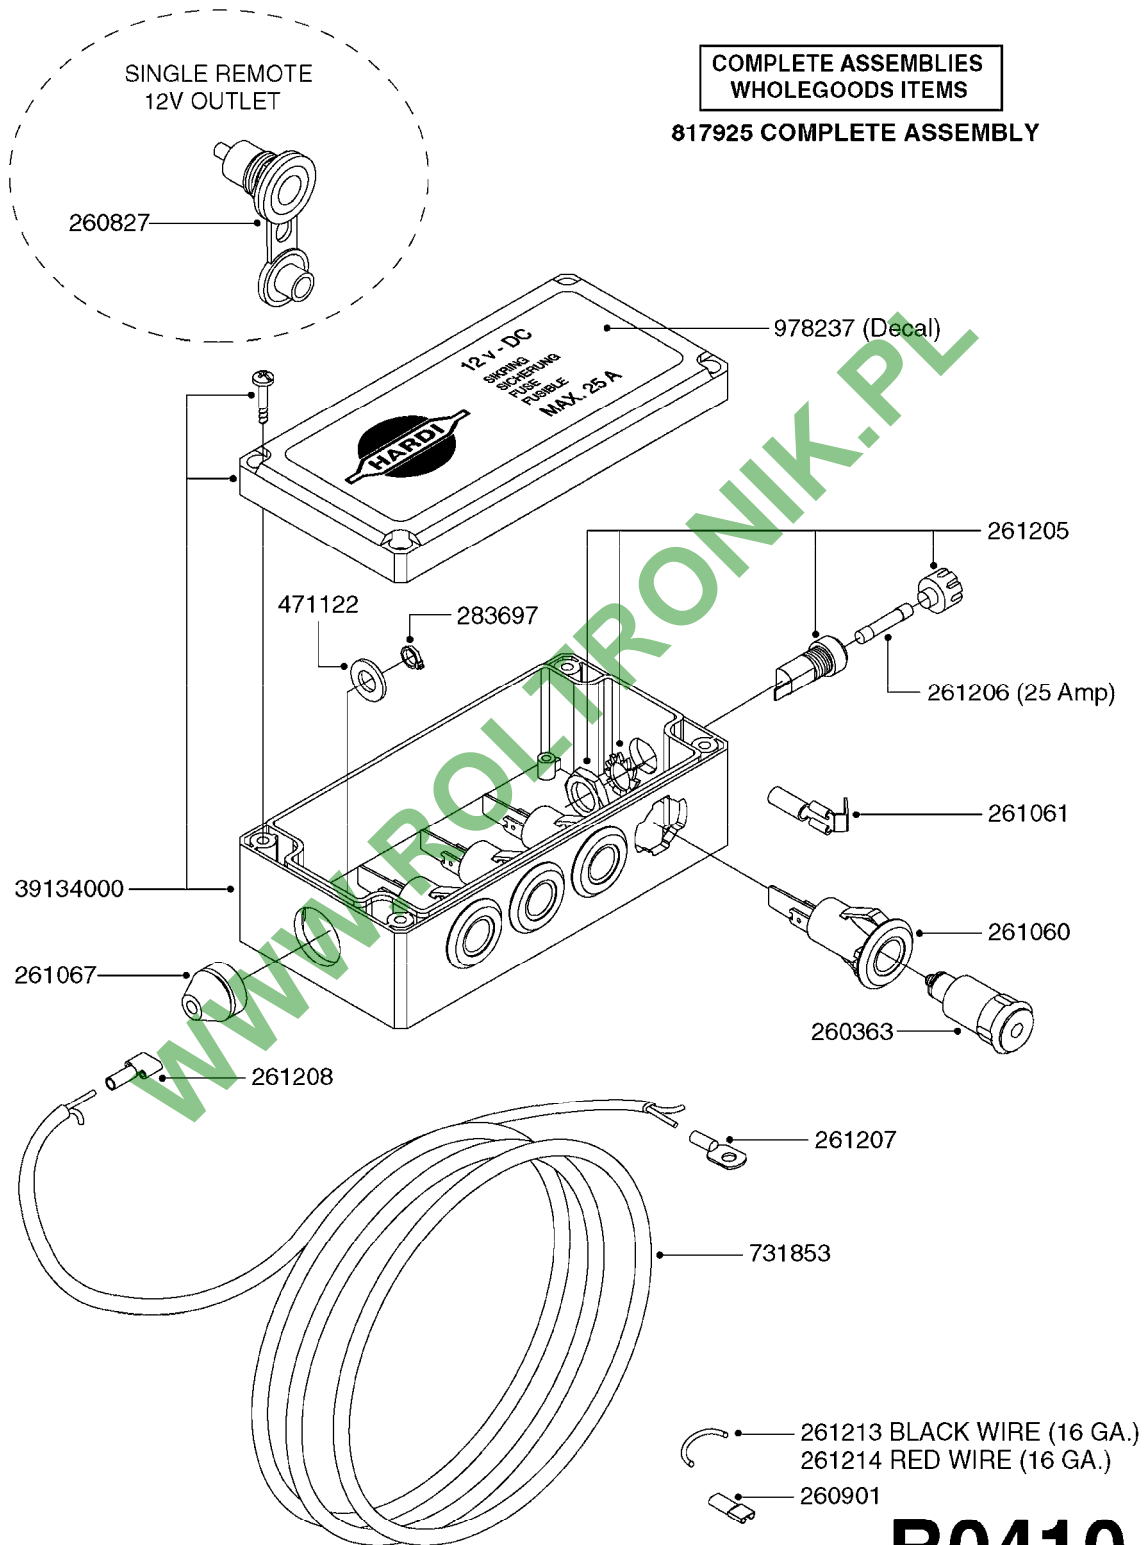

WWW.ROLTRONK.PL

**B0380**

EVC, ECP, ECPC CONTROLS 39-PIN  
B0380-HIN, 01:01:16

Page

1

Date

16.03.2016 14:13

Pos.	parts-n°	order qty	description
1	142214	1	STUD BOLT - M8X265, 3 SECTION 3 SECTION
1	145693	1	STUD BOLT - M8X330, 4 SECTION 4 SECTION
1	145928	1	STUD BOLT - M8X400, 5 SECTION 5 SECTION
1	146355	1	STUD BOLT - M8X540, 7 SECTION 7 SECTION
2	145996	1	FITT.DK S-67 FORK
3	167963	1	MOUNT BKT.F.EC BOOM SEC.
4	232230	1	QUICK COUPLER 1/4"BSP X 4 MM
5	232285	1	TEE 1/4"MALE RUN X 2 1/4"FEMAL
6	240947	1	O-RING D7.3X2.4 NITRIL
7	240951	1	O-RING D21.2X3 NITRIL
8	241323	1	O-RING D5.3X2.4 NITRIL
9	241441	1	O-RING D29.3X3
10	241673	1	O-RING D22.1X1.6
11	241861	1	O-RING D15.3X2.4 VITON
12	242594	1	O-RING D14 X 1.78 SCH.70-EPDM
13	270211	1	FITT.DK S25 FORK L=37.5
14	284269	1	GAUGE 2.5'BR BOTT.BAR16
15	320283	1	FITT.DK NUT 3/4"BSP
16	333583	1	END PIECE FOR BYPASS
17	333594	1	CONNECTING PIECE F. BYPASS
18	334044	1	FITT.DK HB 3/4' F. 3/4' CAP
19	334547	1	CONNECTING PIECE F. PRESSURE
20	334548	1	END COVER
21	334558	1	NUT HEX PLASTIC INSERT
22	334669	1	VALVE CONE D14/D7-SH 63 WHITE
23	334940	1	VALVE CONE D14/D6-SH 63 GREEN
24	440673	1	SCREW F.PLASTIC 5X12 SS
25	440675	1	SCREW F. PLASTIC 5X16 SS
26	440677	1	SCREW F. PLASTIC 5X20 SS
27	460817	1	NUT HEX M8 STAINLESS DIN 934
28	471126	1	WASHER, M8, Ø16/ 8.4X 1.6, SS
29	725257	1	SPINDLE SECT. F/EC DISTRIBUTOR
30	728010	1	DISTRIB HOUSING W/CONST PR GRN
31	731811	1	FITT.DK ADAPTOR S67 EC BOOM SE
32	750271	1	O-RING KIT F.EC/4 CONTROL UNIT
33	755726	1	O-RING KIT F.EC/ESC SEC.VALVE
34	755754	1	GASKET SET EVC DIST
35	72048000	1	MOTOR, DISTRIBUTION 1:300
36	72117600	1	SPINDLE EVC DIST
37	72137200	1	MCROSWCH ASSY F.Boom VLV 300:1