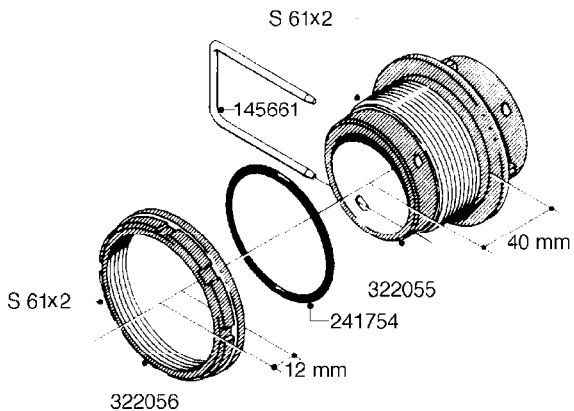

L0090

FITTINGS - S-56 & S-61
L0090-HIN, 01:01:16

Page 1

Date 16.03.2016 14:14

parts-n°	order qty	description
145661	1	FITT.DK S-61 FORK
241754	1	O-RING D59.5X3
241883	1	O-RING D39.2X3 NITRIL 242020
322055	1	FITT.DK S-61 BULKHEAD
322056	1	FITT.DK S-61 BULKHEAD NUT
322066	1	FITT.DK S-56 NUT
334050	1	FITT.DK S-61 STR.1-1/4"
334068	1	FITT.DK S-61 STR.1"
334091	1	FITT.DK S-61 STR.1-1/2'
334099	1	FITT.DK S-61 ELB.1-1/2"110 DEG
334100	1	FITT.DK S-61 ELB.1" 110 DEG.
334151	1	FITT.DK S-61 ELB.1-1/4"110 DEG
390231	1	FITT.DK NIPPLE 1-1/2 X S56

WWW.ROLTRONIK.PL