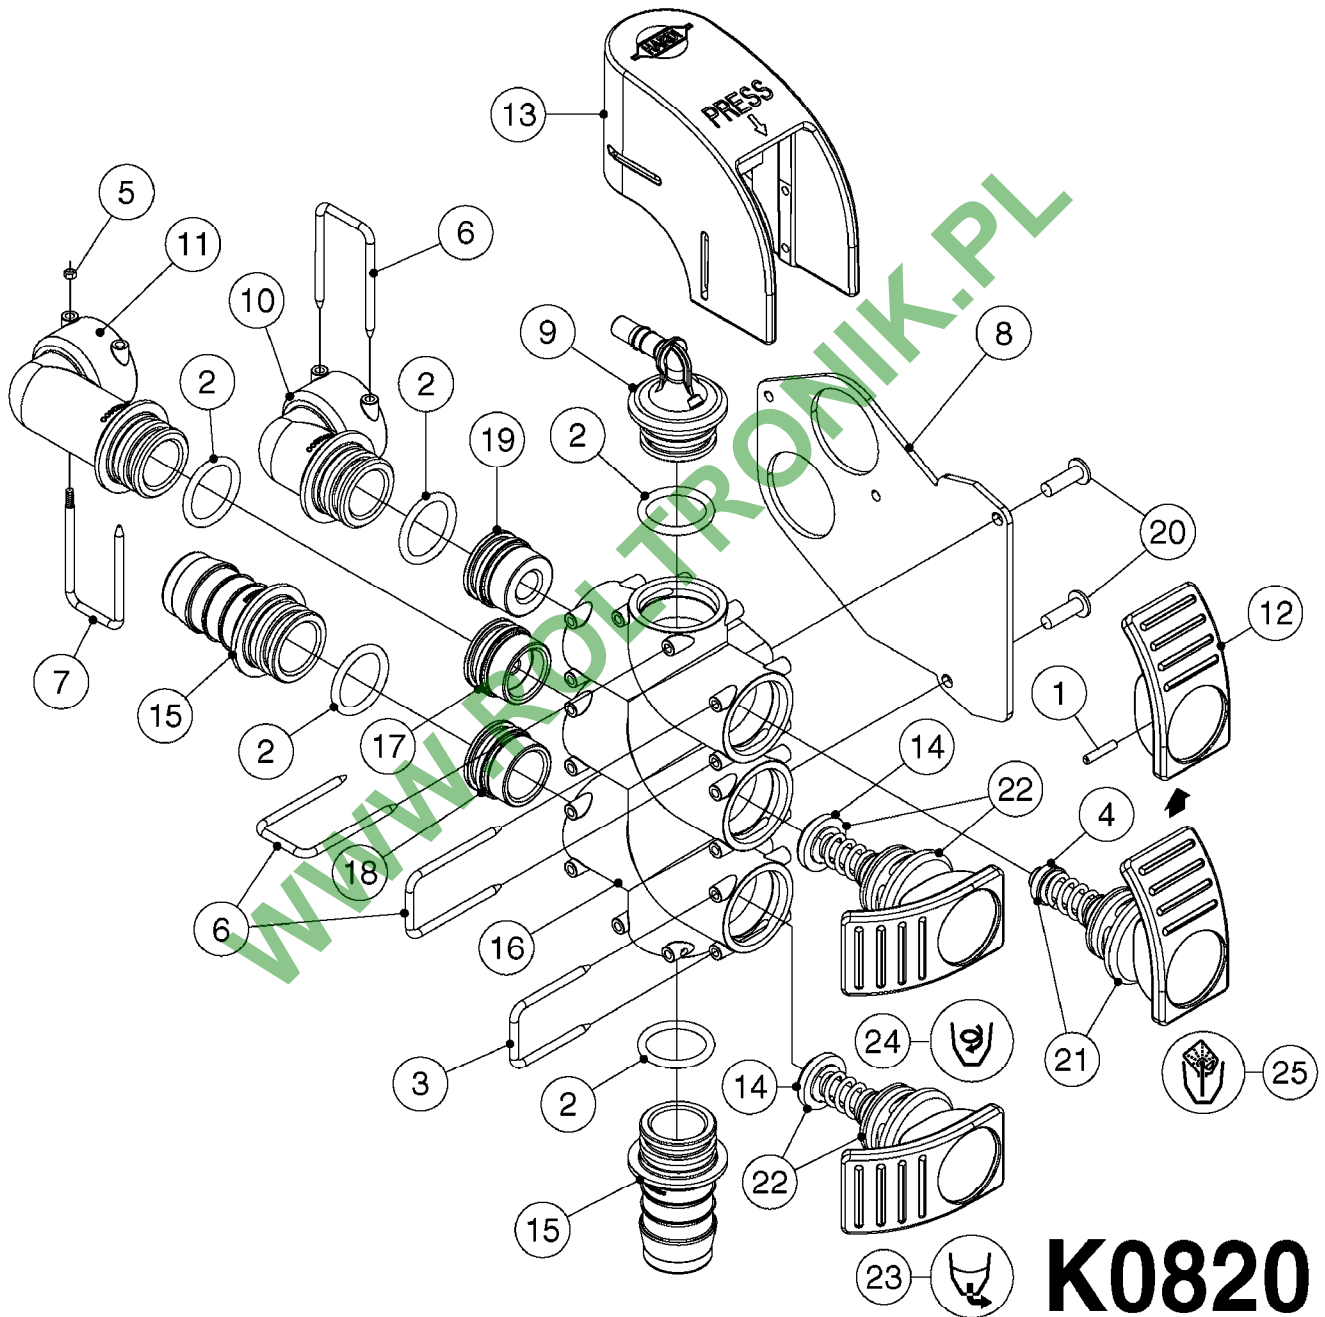

TURBOFILLER S25 MANIFOLD
K0820-HIN, 01:01:16

Page 1

Date 16.03.2016 14:14

Pos.	parts-n°	order qty	description
1	146643	1	PIN F.CYLINDER D3 X 15
2	240951	1	O-RING D21.2X3 NITRIL
3	270211	1	FITT.DK S25 FORK L=37.5
4	330304	1	VALVE CONE D14
5	461219	1	LOCKNUT M3 DIN 985 SS
6	14071400	1	FITT.DK S25 FORK L=45
7	14074100	1	FITT.DK S25 FORK L=45 + M3
8	16214100	1	PLATE MANIFOLD CHEMFILL
9	33512500	1	FITT.DK S-25 ELB.90° 5/16"HB
10	33512800	1	FITT.DK S-25 ELB.90° S-25 L38
11	33512900	1	FITT.DK S-25 ELB.90° S-25 L60
12	33513000	1	HANDLE /S25 HOUSING TURBOFILL
13	33513100	1	COVER VALVE TURBOFILL S25
14	33513400	1	VALVE CONE z21
15	33513500	1	FITT.DK S-25 STR. 1"
16	39122600	1	FITT.DK S-25 VALVE MANIFOLD
17	39129800	1	VALVE SEAT S25 Ø20/Ø18/Ø5
18	39129900	1	VALVE SEAT S25 Ø20/Ø18
19	39130000	1	VALVE SEAT S25 Ø13.5/Ø11
20	44076200	1	PT TORNILLO 50X16 WN5451 rsf t
21	72482100	1	VALVE ASSY. S25 Ø14 TURBOFILL
22	72482200	1	VALVE ASSY. S25 Ø21 TURBOFILL
23	97821400	1	DECAL CHEMFILL SUCTION 28Ø
24	97821500	1	DECAL CHEMFILL AGITATE 28Ø
25	97821600	1	DECAL CHEMFILL CLEAN 28Ø