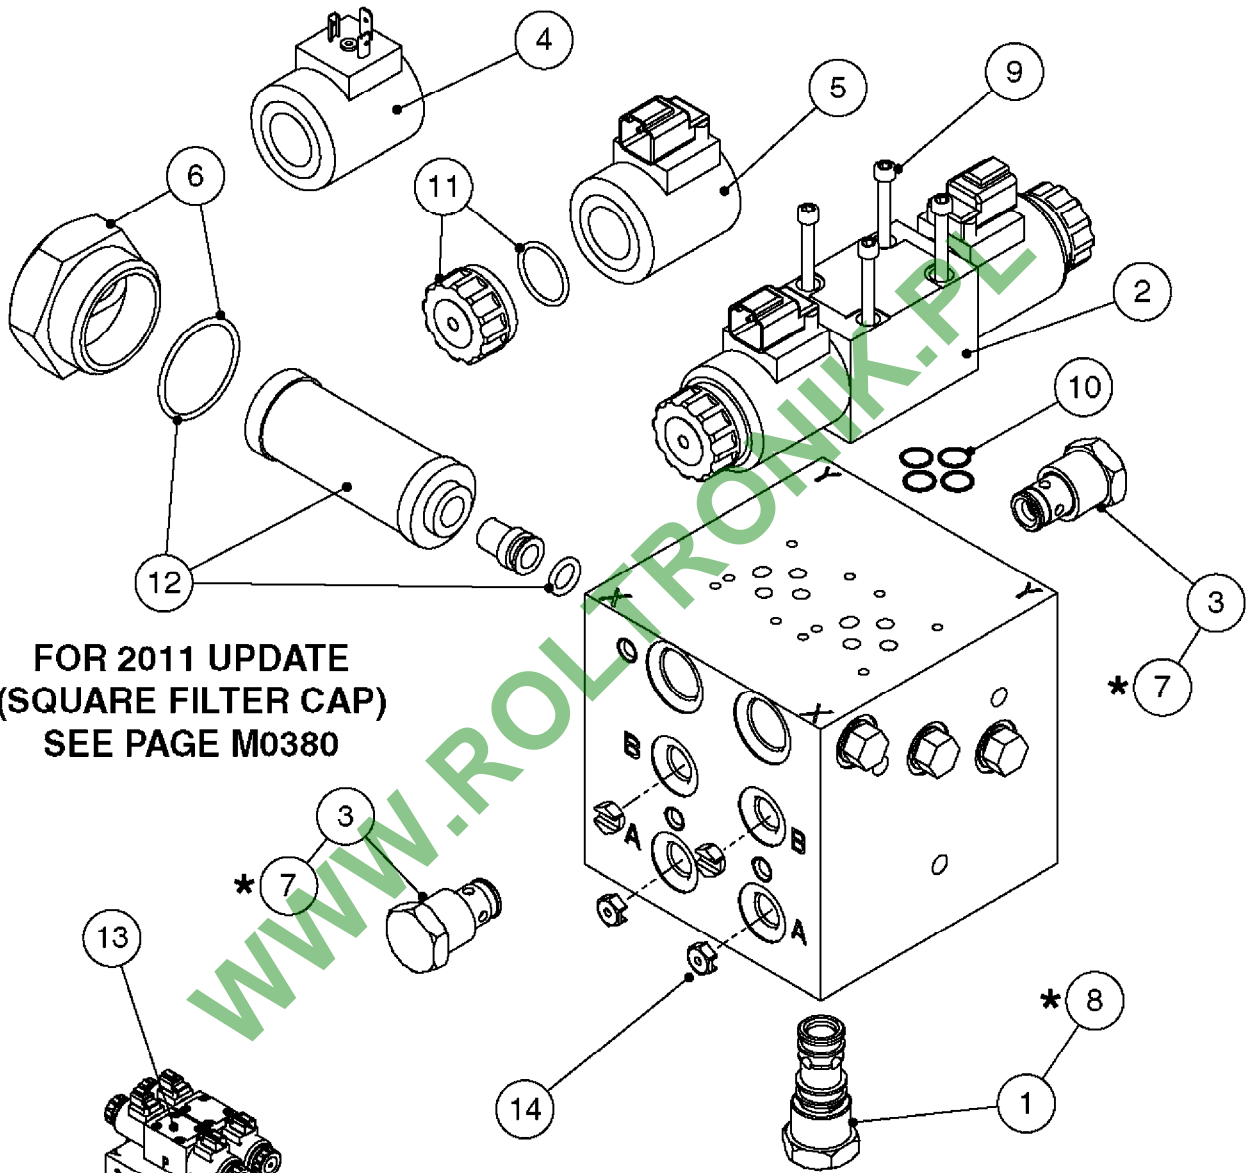

# M0290

NORAC UC4 BOOM HEIGHT CONTROL  
M0290-HIN, 01:01:16

Page 1

Date 16.03.2016 14:15

Pos.	parts-n°	order qty	description
1	410443	1	BOLT HEX 8.8 DEL M6X70
1	410605	1	BOLT HEX 8.8 DEL M6X80
2	460261	1	SPB/SPC BOOM
3	471124	1	NUT HEX M6X1 LOCK A2 DIN985
4	16128603	1	WASHER, M6, Ø18/ 6.4X 1.6, SS
4	16128703	1	BRACKET F. SENSOR 60X60 TUBE SPB/SPC BOOM
5	26016303	1	BRACKET F. SENSOR 50x50 TUBE
6	26025903	1	FORCE BOOM (FTZ)
7	26026003	1	CONNECTOR RING CPC #11 NORAC
8	26026600	1	NORAC UC4+ ROLL SENSOR W/TEMP. CONFIRM NORAC P/N 45000
8	28055603	1	NORAC UC4+ ROLL SENSOR CONFIRM NORAC P/N 45001
9	28049503	1	NORAC CABLE VAR.RT.VLV DIN
10	28049603	1	3-PIN CONNECTORS/HIRSCHMAN
11	28050303	1	NORAC CABLE VAR.RT.VLV DEUTSCH
12	28050703	1	2-PIN CONNECTORS/DEUTSCH
13	28054303	1	NORAC CABLE EXTENSION
14	28055503	1	NORAC POWER CABLE
15	28055703	1	NORAC RUBBER TOP&BOLT F.SENSOR
16	28085900	1	NORAC UC4+ OPEN CTR. CABLE
17	28086200	1	PARALIFT INTERFACE CABLE NORAC
18	28086300	1	NORAC VALVE MOUNTING HARDWARE
19	28086400	1	NORAC VALVE CABLE ROLL PIGTAIL
20	28086500	1	SENSOR BRANCH CABLE NORAC
21	28086600	1	CAN NODE DUAL CABLE NORAC
22	70112503	1	UC4 DISPLAY PANEL NORAC
23	78216100	1	UC4 ULTRASOUND SENSOR NORAC
			UC4 SENSOR MOUNTING BKT. NORAC
			FOAM DISC F. SENSOR NORAC
			UC4+ ROLL SENSOR KIT '11 HIN
			INCLUDES NORAC P/N 45000 & 45001
			NORAC VALVE BLOCK COMP, DEUTSCH CON.