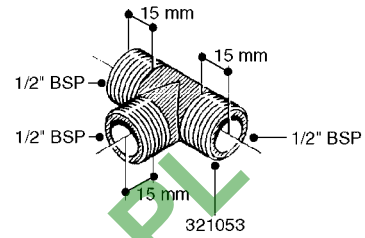

**L0010**

parts-n°	order qty	description
240085	1	O-RING D13,1/8,3X02,4 NITRIL
241441	1	O-RING D29.3X3
242594	1	O-RING D14 X 1.78 SCH.70-EPDM
320084	1	FITT.DK NUT 1/2" BSP
320095	1	FITT.DK NUT 1" BSP
320117	1	FITT.DK CONN.1/2"BSP F. 1" CAP
320187	1	FITT.DK CAP 3/8" BSP BLACK
320283	1	FITT.DK NUT 3/4"BSP
320821	1	FITT.DK NUT 1-1/2" BSP
321495	1	FITT.DK REDUC 1/4'BSP F.3/4'NT
321576	1	FITT.DK CONN 1/2"BSP F.3/4"NUT
330013	1	O-RING D15/D10X2.5 F.3/8"NUT
330212	1	O-RING D19/D14X2.4 F.1/2"NUT
330326	1	O-RING D30/D24X2 F.1"NUT
330341	1	FITT.DK HB 1" F. 1" NUT
330595	1	O-RING D24.6/D20X2.1 -3/4"
330665	1	3/4' HOSE TAIL F/1' CAP
330676	1	FITT.DK HB 3/8" F. 1/2" NUT
330687	1	FITT.DK HB 1/2" F. 1/2" NUT
330691	1	FITT.DK HB 3/4'F.3/4' NUT
330783	1	FITT.DK HB 3/8" F.3/8" NUT
331262	1	FITT.DK HB 1-1/2" F. 1-1/2"NUT
331273	1	O-RING D44/D38X2 F.1-1/2"
331446	1	FITT.DK HB 1" F.1-1/2" NUT
331807	1	FITT.DK HB 5/16" F.3/8" NUT
332286	1	FITT.DK HB 1/2" F. 3/4" NUT
332905	1	FITT.DK HB 1/2" F. 3/4" CAP
332927	1	PLUG F. NOZZLE TUBE 3/4'
333292	1	FITT.DK HB 1"O'RING F.1-1/2"
333664	1	FITT.DK HB 5/16' F. 1/2' NUT
334044	1	FITT.DK HB 3/4' F. 3/4' CAP
334059	1	FITT.DK EL 1" 110 DEG.F.1-1/2"
334123	1	FITT.DK HB 1-1/4"O-RNG F.1-1/2"
334150	1	FITT.DK HB 1-1/4" 110 F.1-1/2"
390542	1	PLUG WASHER FOR 3/4'CAP NUT
716236	1	FITT.DK HB 1/2" ASSY. F. 3/4"
716413	1	FITT.DK PLUG ASSY. F.NOZ TUBE
717426	1	FITT.DK REDUC 1/4"BSP F.3/4"N
720856	1	FITT.DK 1/2'BSP ASSY.F.3/4'NUT
724621	1	FITT.DK HB 3/4"ASSY F.3/4" NUT