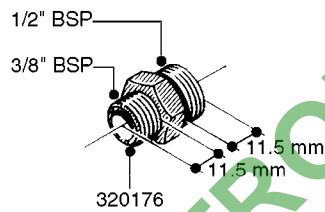

L0030

FITTINGS - HEXAGON NIPPLES
L0030-HIN, 01:01:16

Page 1

Date 16.03.2016 14:14

parts-n°	order qty	description
10015303	1	FITT.PO.HN 1.00X1.00 M1000
10425003	1	FITT.PO.HN 1.25X1.00 MCPHEE
320132	1	FITT.DK HN 1" BSP
320176	1	FITT.DK HN 3/8"X1/2" BSP
320445	1	FITT.DK HN 1/4"X3/8" BSP
320655	1	FITT.DK HN 1/2"-1/2" BSP
320692	1	FITT.DK HN 3/8'BSPX1/4'NPT
320703	1	FITT.DK HN 3/8BSP X1/2 &1/4NPT
320725	1	FITT.DK NIPPLE 3/8"-3/8" BSP
320902	1	FITT.DK HN 3/8'X 1/4' BSP
390232	1	FITT.DK HN 1-1/2' X 1-1/4' BSP
390276	1	FITT.DK HN 1'BSP

WWW.ROLTRONIK.PL