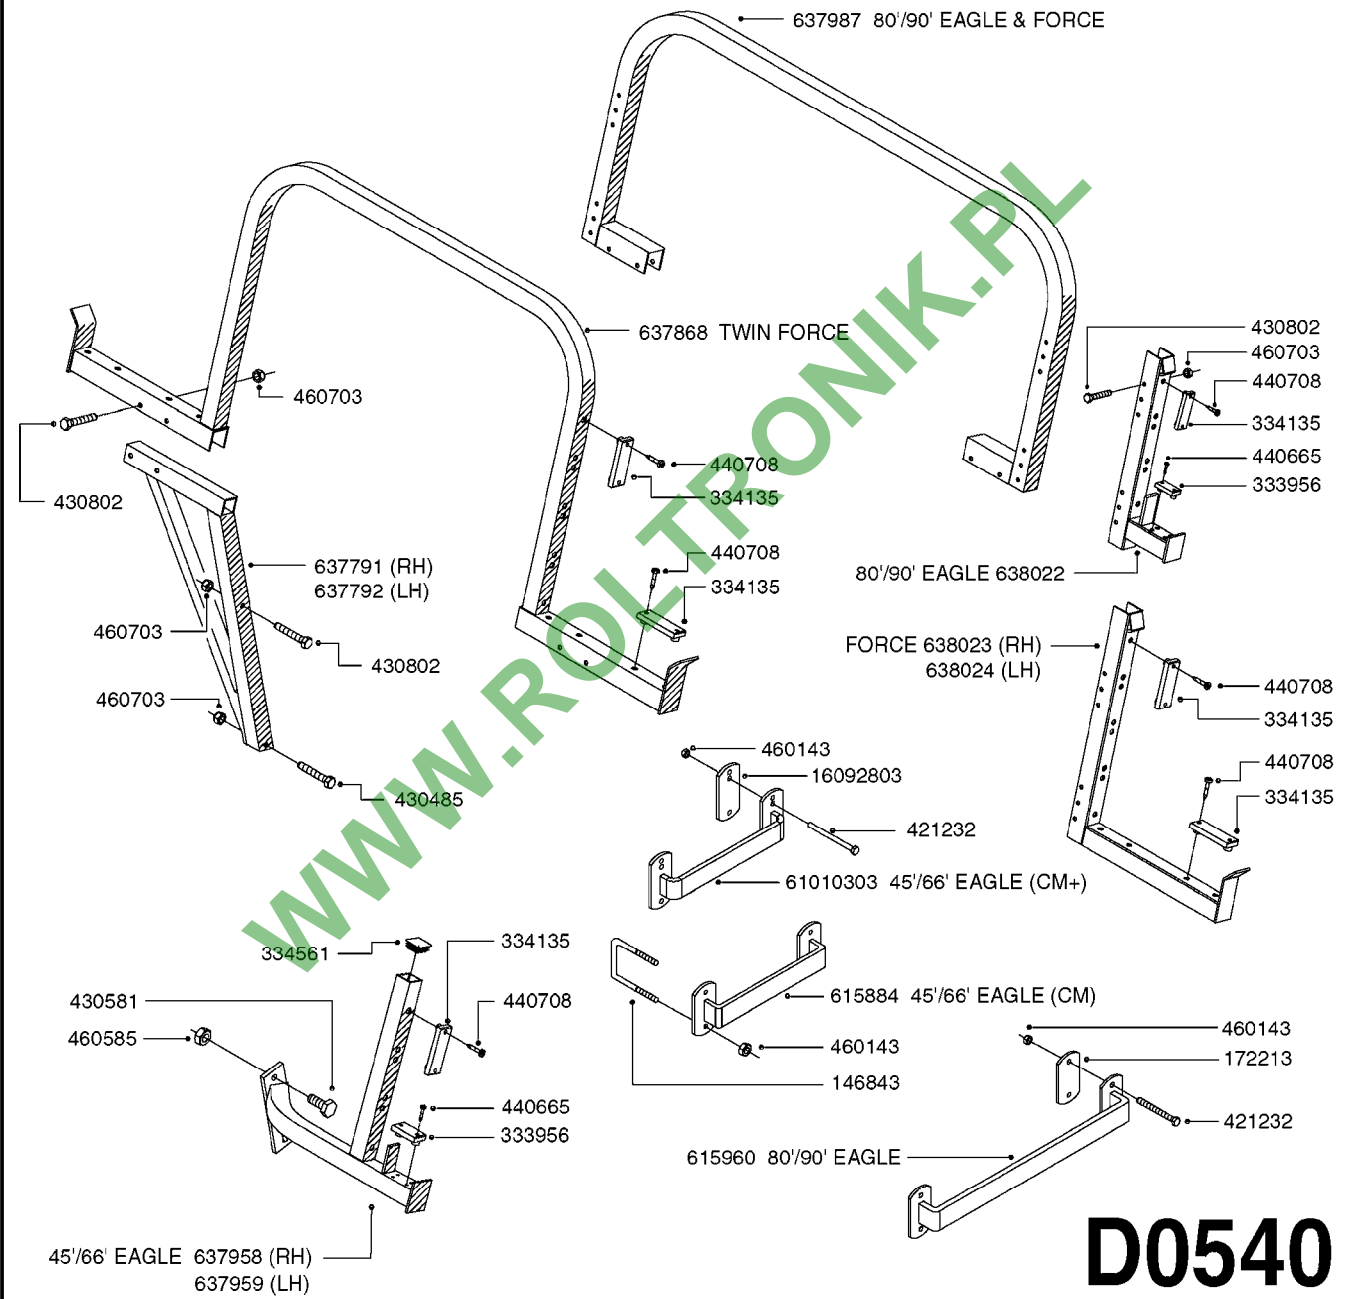

**NORTH AMERICAN STEEL PARTS SHOWN ON THIS PAGE  
FOR DENMARK STEEL PARTS, SEE PAGE D0300**

**D0310**

BOOM COMMANDER CENTER 45-66'US  
D0310-HIN, 01:01:16

Page

1

Date

16.03.2016 14:14

parts-n°	order qty	description
146324	1	SHAFT D16.8 L102/2 X 5
146587	1	PIN D16.8 X 65
146738	1	PIN FOR CENTER CABLE EAGLE
147350	1	PIN D16.8 L60MM
151872	1	BUSHING D22.0/18.0 10MM
160311	1	WASHER D30/D20.4X2
162724	1	WASHER D25/D18.1X1
172053	1	NOZZLE TRACK HOLDER
210652	1	BUSHING TEFLON D25/D22X20
220867	1	SPRING 134/14/320 EAGLE 60/66'
242089	1	RUBBER STOP D50X40 M10
242281	1	RUBBER BAND OVAL 180MM
281912	1	GRILLETE M-10 INOX.480 KG
283157	1	PLUG F.DRAIN 60X60X4
283699	1	GREASE NIPPLE M6X1
284552	1	SHOCK ABSORBER F.EAGLE BOOM
284873	1	KIT F.SHOCK ABSORBER HDW.EAG.
333956	1	SLIDE SHOE 91X25X10
334135	1	SLIDE SHOE 140X45X15
390465	1	JOINER BLOCK TRAPEEZE EAGLE
410362	1	BOLT HEX 8.8 SS M6X20 FT
410686	1	BOLT HEX 8.8 DEL M6X30
420567	1	BOLT HEX 8.8 DEL M8X30 FT
420604	1	BOLT HEX 8.8 DEL M10X25 FT DIN933
421218	1	BOLT HEX 8.8 DEL M10X90
430463	1	BOLT HEX 8.8 DEL M16X110
430581	1	BOLT HEX 8.8 DEL M16X40 FT
440644	1	SCREW NO.10 5/8"
440665	1	SCREW M4.2X16 STAINLESS
460261	1	NUT HEX M6X1 LOCK A2 DIN985
460327	1	NUT HEX M16X2
460342	1	NUT HEX M10 DEL DIN934
460423	1	NUT HEX M10X1.5 LOCK
460585	1	NUT HEX M16X2 LOCK
460806	1	NUT HEX M20X2.5 LOCK
461228	1	NUT HEX M20
480384	1	PIN COTTER 3/16 x 1-1/2"
614047	1	PIN D22 X 243 HINGE EAGLE
615212	1	PIN D22 X 84 LUBED F.EAGLE
615213	1	PIN D22 X 70 LUBED F.EAGLE
615219	1	TILT CYL.REPLACEMENT EAGLE
615641	1	SAFETY BAR F.WNG TLT 45-66'
615654	1	PIN D25 X 123 F. PARALIFT
16066303	1	U-CHANNEL F. CENTER SPB
16077703	1	CENTER TRACK SPB
63020003	1	HINGE 45'-66' RH / SPB
63020103	1	HINGE 45'-66' LH / SPB
63021203	1	TRAPEZE ARM R.H. SPB
63021303	1	TRAPEZE ARM L.H. SPB
63021403	1	PARA-LIFT LIFT CENTER SPB
63021503	1	CENTER FRAME SPB
63021803	1	TRAPEZE ARM SPB
78122700	1	CYLINDER 40/22X300MM RED