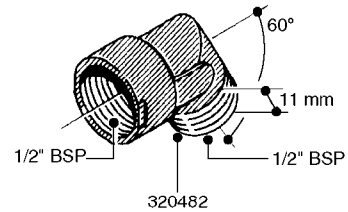

L0040

FITTINGS - NIPPLES & ELBOWS
L0040-HIN, 01:01:16

Page 1

Date 16.03.2016 14:14

parts-n°	order qty	description
10530803	1	FITT.PO.SE 2.00X2.00 45 DEG.
320191	1	FITT.DK ELB 3/8' BSP 45 DEGREE
320482	1	FITT.DK ELB. 1/2" BSP 60 DEG.
320596	1	FITT.DK ELB 3/8'-1/2'BSP 45DEG
320607	1	FITT.DK HN 3/8M X 3/8F BSP LNG
320633	1	FITT.DK HN 3/8"M X 3/8"F BSP
321451	1	FITT.DK ELB.1-1/2 X1-1/4 80DEG
321532	1	FITT.DK REDUC 3/4' X 1/2' BSP
390233	1	FITT.DK REDUC 1-1/2" X 1" BSP

WWW.ROLTRONIK.PL