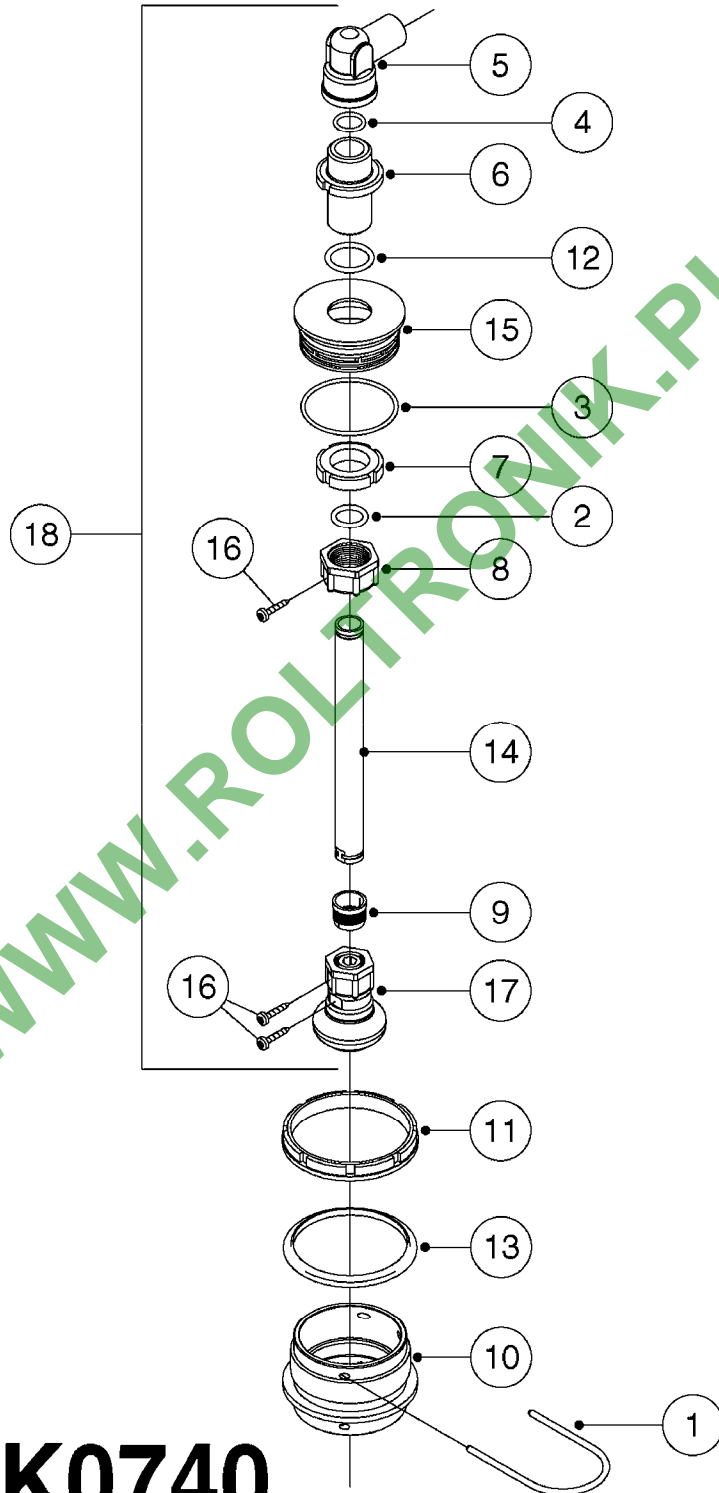

WWW.ROLITRONIX.PL

K0740

RINSE SYSTEM NOZZLE - LOW MOD.
K0740-HIN, 01:01:16

Page 1

Date 16.03.2016 14:14

Pos.	parts-n°	order qty	description
1	145997	1	FITT.DK S-93 FORK
2	240306	1	O-RING D29/D21X4
3	242351	1	O-RING D69.5X3.0 VITON F.S-93
4	242355	1	O-RING D19.2X3.0 VITON F.S-40
5	320342	1	FITT.DK EL 3/4" M X 1" F BSP
6	320456	1	FITT.DK BULKHEAD 1" BSP DOUBLE
7	320471	1	FITT.DK NUT 1" BSP JAMB
8	320574	1	FITT.DK NUT 1" BSP SPECIAL
9	321484	1	BUSHING THREADED F.NOZZ.TUBE
10	322105	1	FITT.DK S-93 BULKHEAD DOUBLE
11	322109	1	FITT.DK S-93 BULKHEAD NUT
12	332577	1	O-RING D38/D30X4 F.1" PUR.
13	334262	1	GASKET F.S-93 BULKHEAD
14	341106	1	TUBE F.RINSE NOZZLE L=220
15	390485	1	FITT.DK S-93 PLUG W D34 HOLE
16	440665	1	SCREW M4.2X16 STAINLESS
17	728014	1	RINSE NOZZLE MOUNTED
18	72358000	1	TANK RINSE LOW MOD.ASSMBLY NCM

WWW.ROLTRONIK.PL