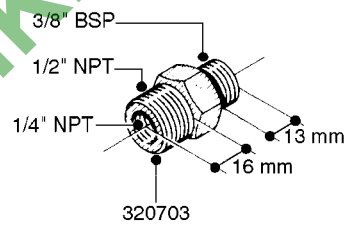

L0030

FITTINGS - HEXAGON NIPPLES
L0030-HIN, 01:01:16

Page 1

Date 16.03.2016 14:14

parts-n°	order qty	description
10015303	1	FITT.PO.HN 1.00X1.00 M1000
10425003	1	FITT.PO.HN 1.25X1.00 MCPHEE
320132	1	FITT.DK HN 1" BSP
320176	1	FITT.DK HN 3/8"X1/2" BSP
320445	1	FITT.DK HN 1/4"X3/8" BSP
320655	1	FITT.DK HN 1/2"-1/2" BSP
320692	1	FITT.DK HN 3/8'BSPX1/4'NPT
320703	1	FITT.DK HN 3/8BSP X1/2 &1/4NPT
320725	1	FITT.DK NIPPLE 3/8"-3/8" BSP
320902	1	FITT.DK HN 3/8'X 1/4' BSP
390232	1	FITT.DK HN 1-1/2' X 1-1/4' BSP
390276	1	FITT.DK HN 1'BSP

WWW.ROLTRONIK.PL