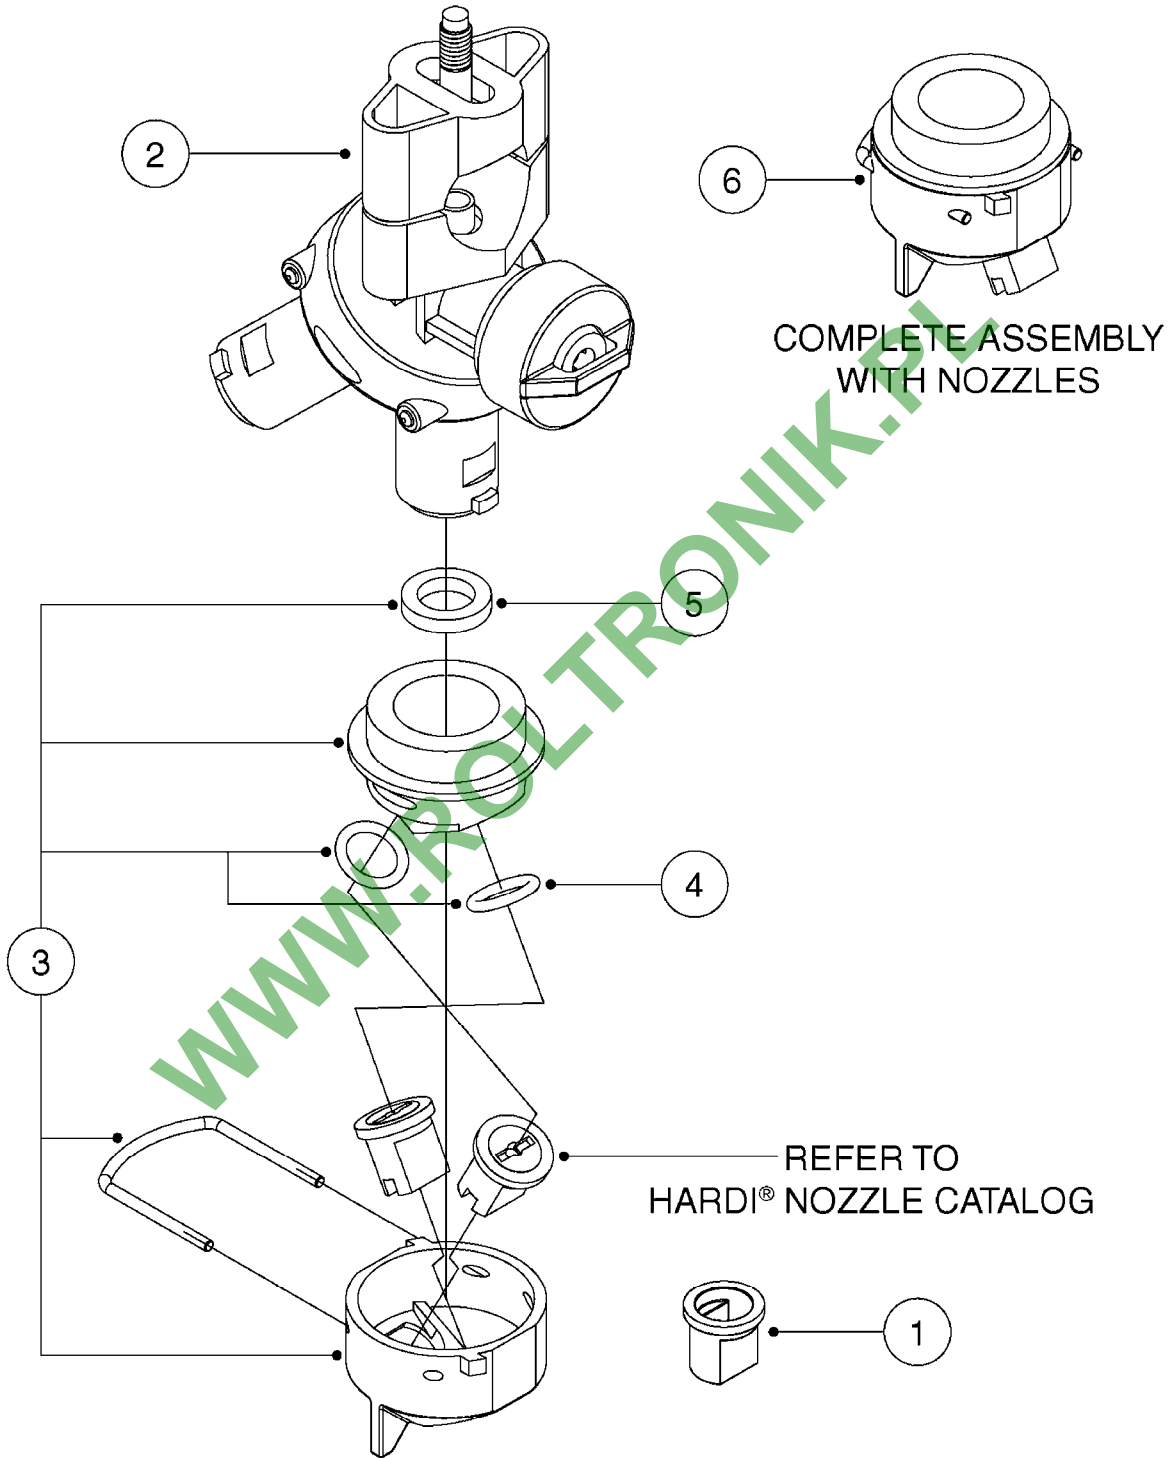

D1100

DOUBLE NOZZLE HOLDER-SNAP FIT
D1100-HIN, 01:01:16

Page 1

Date 16.03.2016 14:14

Pos.	parts-n°	order qty	description
1	372140	1	HARDI ISO BLIND CAP
2	725078	1	SNAP-FIT TRIPLET W/O NOZZ HOLD
3	28032503	1	DOUBLE NOZZLE HOLDER LD ISO
4	28040103	1	O-RING F.DOUBLE NOZZLE HOLDER
5	28089103	1	GASKET F.DOUBLE NOZZLE HOLDER
6	70056803	1	DOUBLE NOZZLE CAP ORANGE LD 01
6	70056903	1	DOUBLE NOZZLE CAP GREEN LD 015
6	70057003	1	DOUBLE NOZZLE CAP YELLOW LD 02
6	70057103	1	DOUBLE NOZZLE CAP LILAC LD 025
6	70057203	1	DOUBLE NOZZLE CAP BLUE LD 03
6	70057303	1	DOUBLE NOZZLE CAP RED LD 04
6	70057403	1	DOUBLE NOZZLE CAP BROWN LD 05

WWW.ROLTRONIK.PL