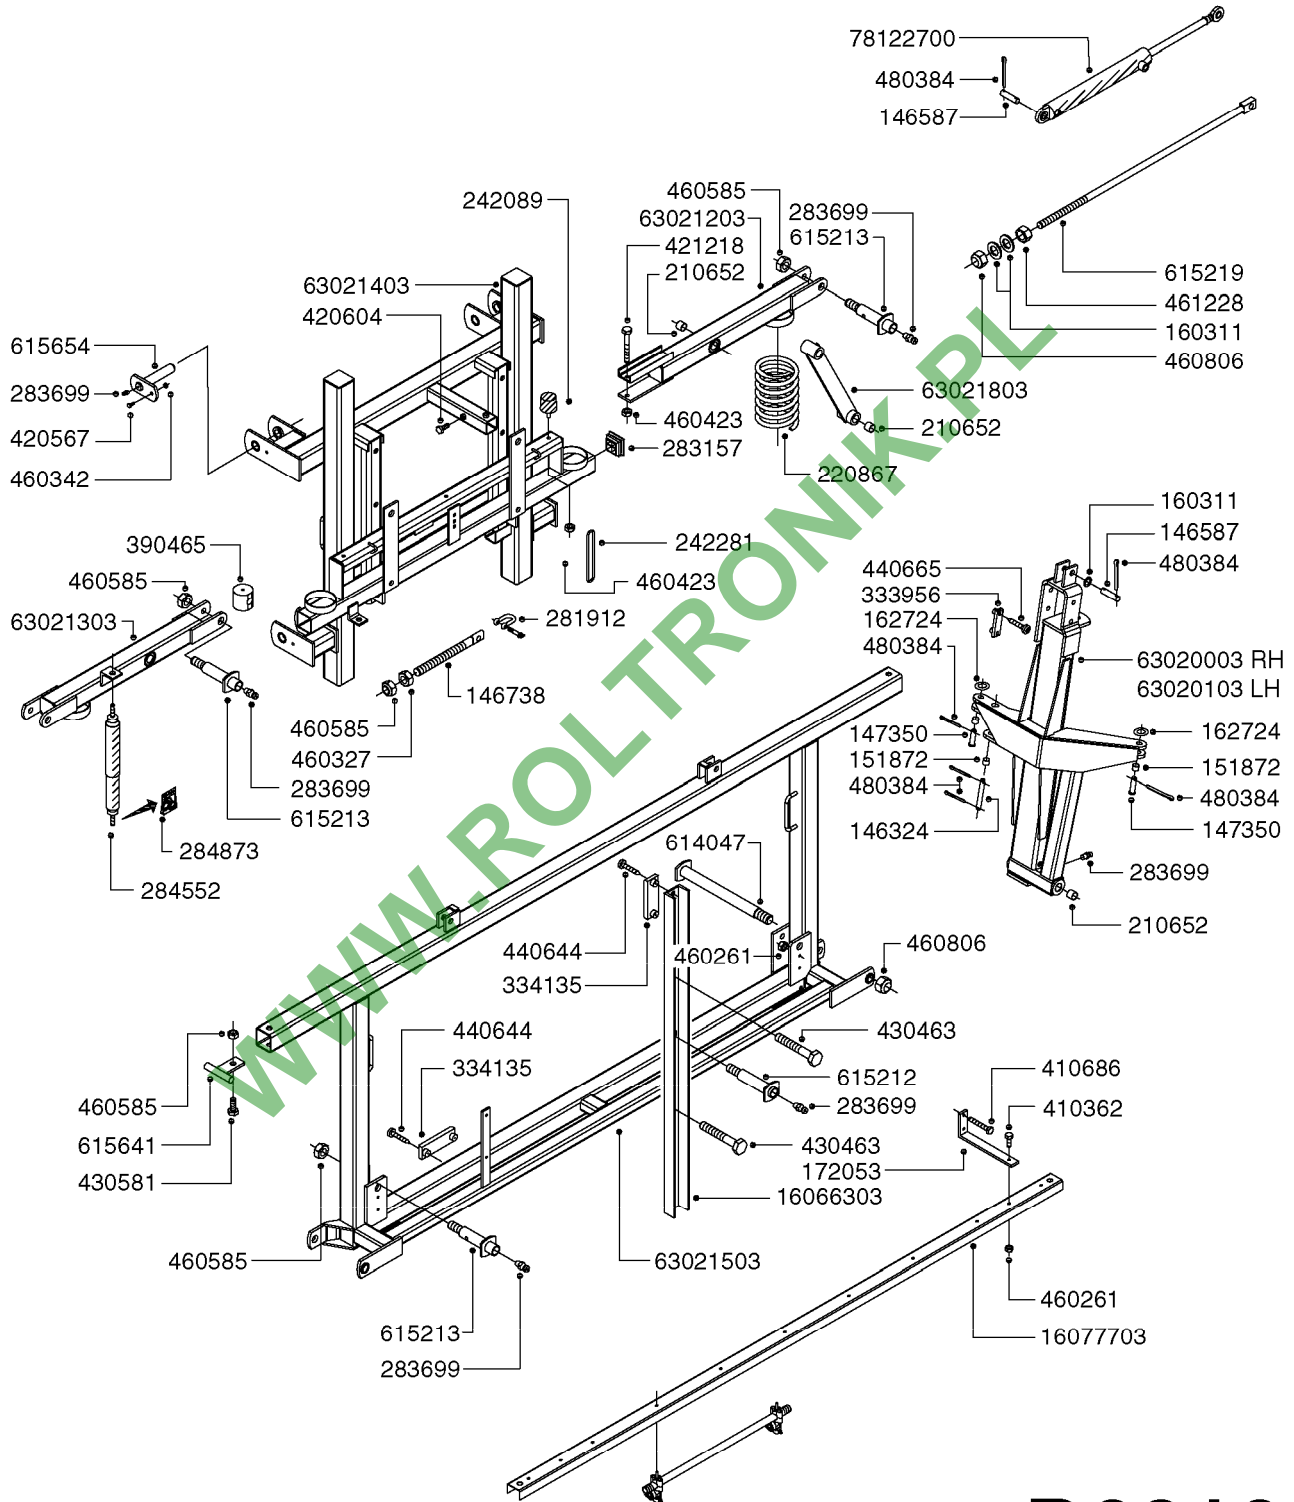

**NORTH AMERICAN STEEL PARTS SHOWN ON THIS PAGE  
FOR DENMARK STEEL PARTS, SEE PAGE D0300**

**D0310**

BOOM COMMANDER CENTER 45-66'US  
D0310-HIN, 01:01:16

Page

1

Date

16.03.2016 14:14

parts-n°	order qty	description
146324	1	SHAFT D16.8 L102/2 X 5
146587	1	PIN D16.8 X 65
146738	1	PIN FOR CENTER CABLE EAGLE
147350	1	PIN D16.8 L60MM
151872	1	BUSHING D22.0/18.0 10MM
160311	1	WASHER D30/D20.4X2
162724	1	WASHER D25/D18.1X1
172053	1	NOZZLE TRACK HOLDER
210652	1	BUSHING TEFLON D25/D22X20
220867	1	SPRING 134/14/320 EAGLE 60/66'
242089	1	RUBBER STOP D50X40 M10
242281	1	RUBBER BAND OVAL 180MM
281912	1	GRILLETE M-10 INOX.480 KG
283157	1	PLUG F.DRAIN 60X60X4
283699	1	GREASE NIPPLE M6X1
284552	1	SHOCK ABSORBER F.EAGLE BOOM
284873	1	KIT F.SHOCK ABSORBER HDW.EAG.
333956	1	SLIDE SHOE 91X25X10
334135	1	SLIDE SHOE 140X45X15
390465	1	JOINER BLOCK TRAPEEZE EAGLE
410362	1	BOLT HEX 8.8 SS M6X20 FT
410686	1	BOLT HEX 8.8 DEL M6X30
420567	1	BOLT HEX 8.8 DEL M8X30 FT
420604	1	BOLT HEX 8.8 DEL M10X25 FT DIN933
421218	1	BOLT HEX 8.8 DEL M10X90
430463	1	BOLT HEX 8.8 DEL M16X110
430581	1	BOLT HEX 8.8 DEL M16X40 FT
440644	1	SCREW NO.10 5/8"
440665	1	SCREW M4.2X16 STAINLESS
460261	1	NUT HEX M6X1 LOCK A2 DIN985
460327	1	NUT HEX M16X2
460342	1	NUT HEX M10 DEL DIN934
460423	1	NUT HEX M10X1.5 LOCK
460585	1	NUT HEX M16X2 LOCK
460806	1	NUT HEX M20X2.5 LOCK
461228	1	NUT HEX M20
480384	1	PIN COTTER 3/16 x 1-1/2"
614047	1	PIN D22 X 243 HINGE EAGLE
615212	1	PIN D22 X 84 LUBED F.EAGLE
615213	1	PIN D22 X 70 LUBED F.EAGLE
615219	1	TILT CYL.REPLACEMENT EAGLE
615641	1	SAFETY BAR F.WNG TLT 45-66'
615654	1	PIN D25 X 123 F. PARALIFT
16066303	1	U-CHANNEL F. CENTER SPB
16077703	1	CENTER TRACK SPB
63020003	1	HINGE 45'-66' RH / SPB
63020103	1	HINGE 45'-66' LH / SPB
63021203	1	TRAPEZE ARM R.H. SPB
63021303	1	TRAPEZE ARM L.H. SPB
63021403	1	PARA-LIFT LIFT CENTER SPB
63021503	1	CENTER FRAME SPB
63021803	1	TRAPEZE ARM SPB
78122700	1	CYLINDER 40/22X300MM RED