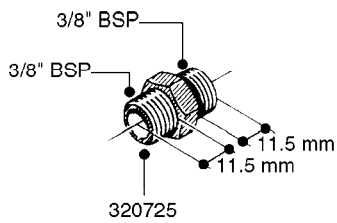

L0030

FITTINGS - HEXAGON NIPPLES
L0030-HIN, 01:01:16

Page 1

Date 16.03.2016 14:14

parts-n°	order qty	description
10015303	1	FITT.PO.HN 1.00X1.00 M1000
10425003	1	FITT.PO.HN 1.25X1.00 MCPHEE
320132	1	FITT.DK HN 1" BSP
320176	1	FITT.DK HN 3/8"X1/2" BSP
320445	1	FITT.DK HN 1/4"X3/8" BSP
320655	1	FITT.DK HN 1/2"-1/2" BSP
320692	1	FITT.DK HN 3/8'BSPX1/4'NPT
320703	1	FITT.DK HN 3/8BSP X1/2 &1/4NPT
320725	1	FITT.DK NIPPLE 3/8"-3/8" BSP
320902	1	FITT.DK HN 3/8'X 1/4' BSP
390232	1	FITT.DK HN 1-1/2' X 1-1/4' BSP
390276	1	FITT.DK HN 1'BSP

WWW.ROLTRONIK.PL