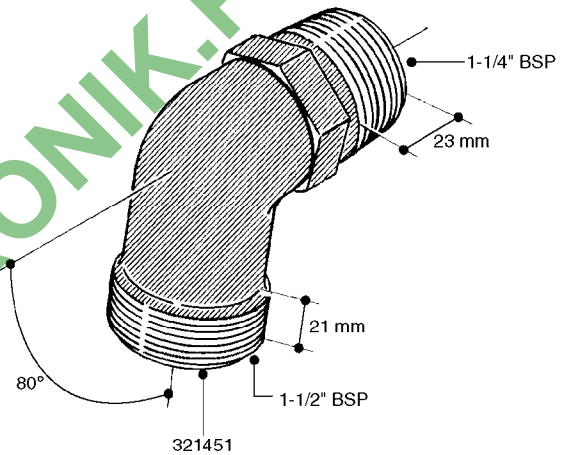

L0040

FITTINGS - NIPPLES & ELBOWS
L0040-HIN, 01:01:16

Page 1

Date 16.03.2016 14:14

parts-n°	order qty	description
10530803	1	FITT.PO.SE 2.00X2.00 45 DEG.
320191	1	FITT.DK ELB 3/8' BSP 45 DEGREE
320482	1	FITT.DK ELB. 1/2" BSP 60 DEG.
320596	1	FITT.DK ELB 3/8'-1/2'BSP 45DEG
320607	1	FITT.DK HN 3/8M X 3/8F BSP LNG
320633	1	FITT.DK HN 3/8"M X 3/8"F BSP
321451	1	FITT.DK ELB.1-1/2 X1-1/4 80DEG
321532	1	FITT.DK REDUC 3/4' X 1/2' BSP
390233	1	FITT.DK REDUC 1-1/2" X 1" BSP

WWW.ROLTRONIK.PL