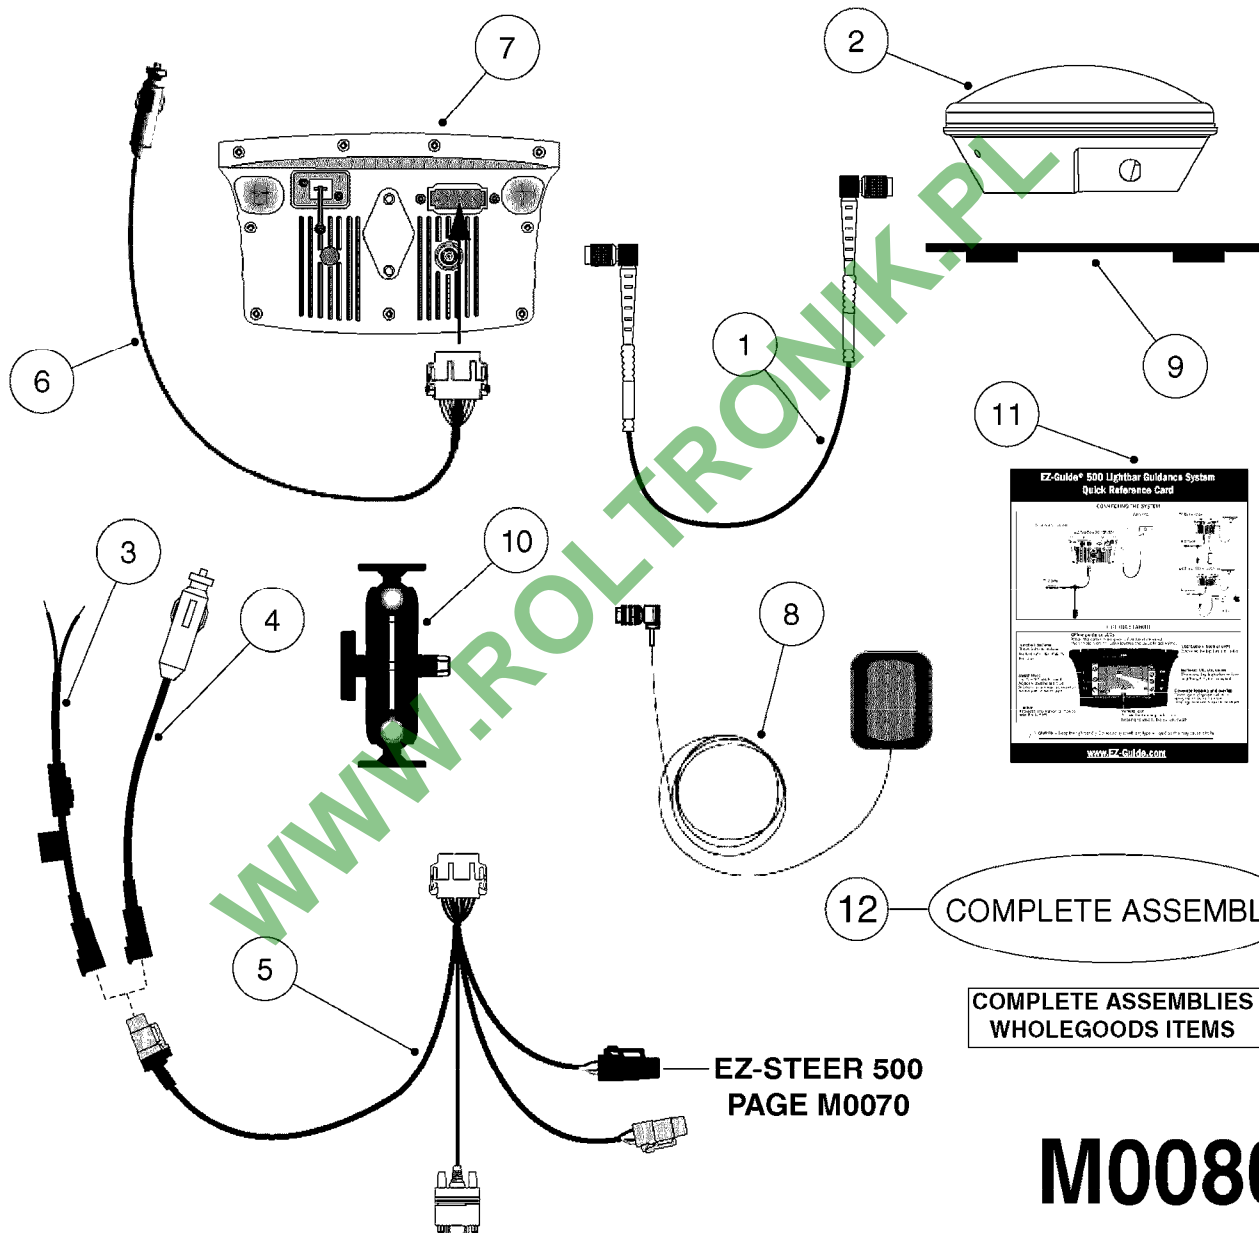

EZ-GUIDE 250 LIGHTBAR
M0080-HIN, 01:01:16

Page 1

Date 16.03.2016 14:14

Pos.	parts-n°	order qty	description
1	26007603	1	CABLE, ANTENNA, EZGUIDEPLUS
2	26015603	1	ANTENNA AG15 L1,EZ GDE 500/250
3	26016103	1	EZ-GUIDE 500 CABLE UNTERM.FUSE
4	26016203	1	EZ-GUIDE 500 POWER CONN.CABLE
5	26017303	1	EZ-GUIDE 250 ALL PORT CABLE
6	26017703	1	EZ-GUIDE 250 POWER CABLE
7	26017803	1	EZ-GUIDE 250 LIGHTBAR DISPLAY
8	26017903	1	EZ-GUIDE 250 PATCH ANTENNA
9	28048203	1	EZ-GUIDE 500 MOUNT F.AG15 ANT.
10	28048303	1	EZ-GUIDE 250/500 RAM MNT.1.5"
11	67217403	1	EZ-GUIDE 250 QUICK REF.CARD
12	84210603	1	EZ GUIDE 250 LIGHTBAR

WWW.ROLTRONIK.PL