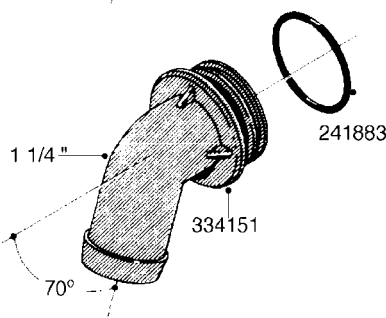

L0090

FITTINGS - S-56 & S-61
L0090-HIN, 01:01:16

Page 1

Date 16.03.2016 14:14

parts-n°	order qty	description
145661	1	FITT.DK S-61 FORK
241754	1	O-RING D59.5X3
241883	1	O-RING D39.2X3 NITRIL 242020
322055	1	FITT.DK S-61 BULKHEAD
322056	1	FITT.DK S-61 BULKHEAD NUT
322066	1	FITT.DK S-56 NUT
334050	1	FITT.DK S-61 STR.1-1/4"
334068	1	FITT.DK S-61 STR.1"
334091	1	FITT.DK S-61 STR.1-1/2'
334099	1	FITT.DK S-61 ELB.1-1/2"110 DEG
334100	1	FITT.DK S-61 ELB.1" 110 DEG.
334151	1	FITT.DK S-61 ELB.1-1/4"110 DEG
390231	1	FITT.DK NIPPLE 1-1/2 X S56

WWW.ROLTRONIK.PL