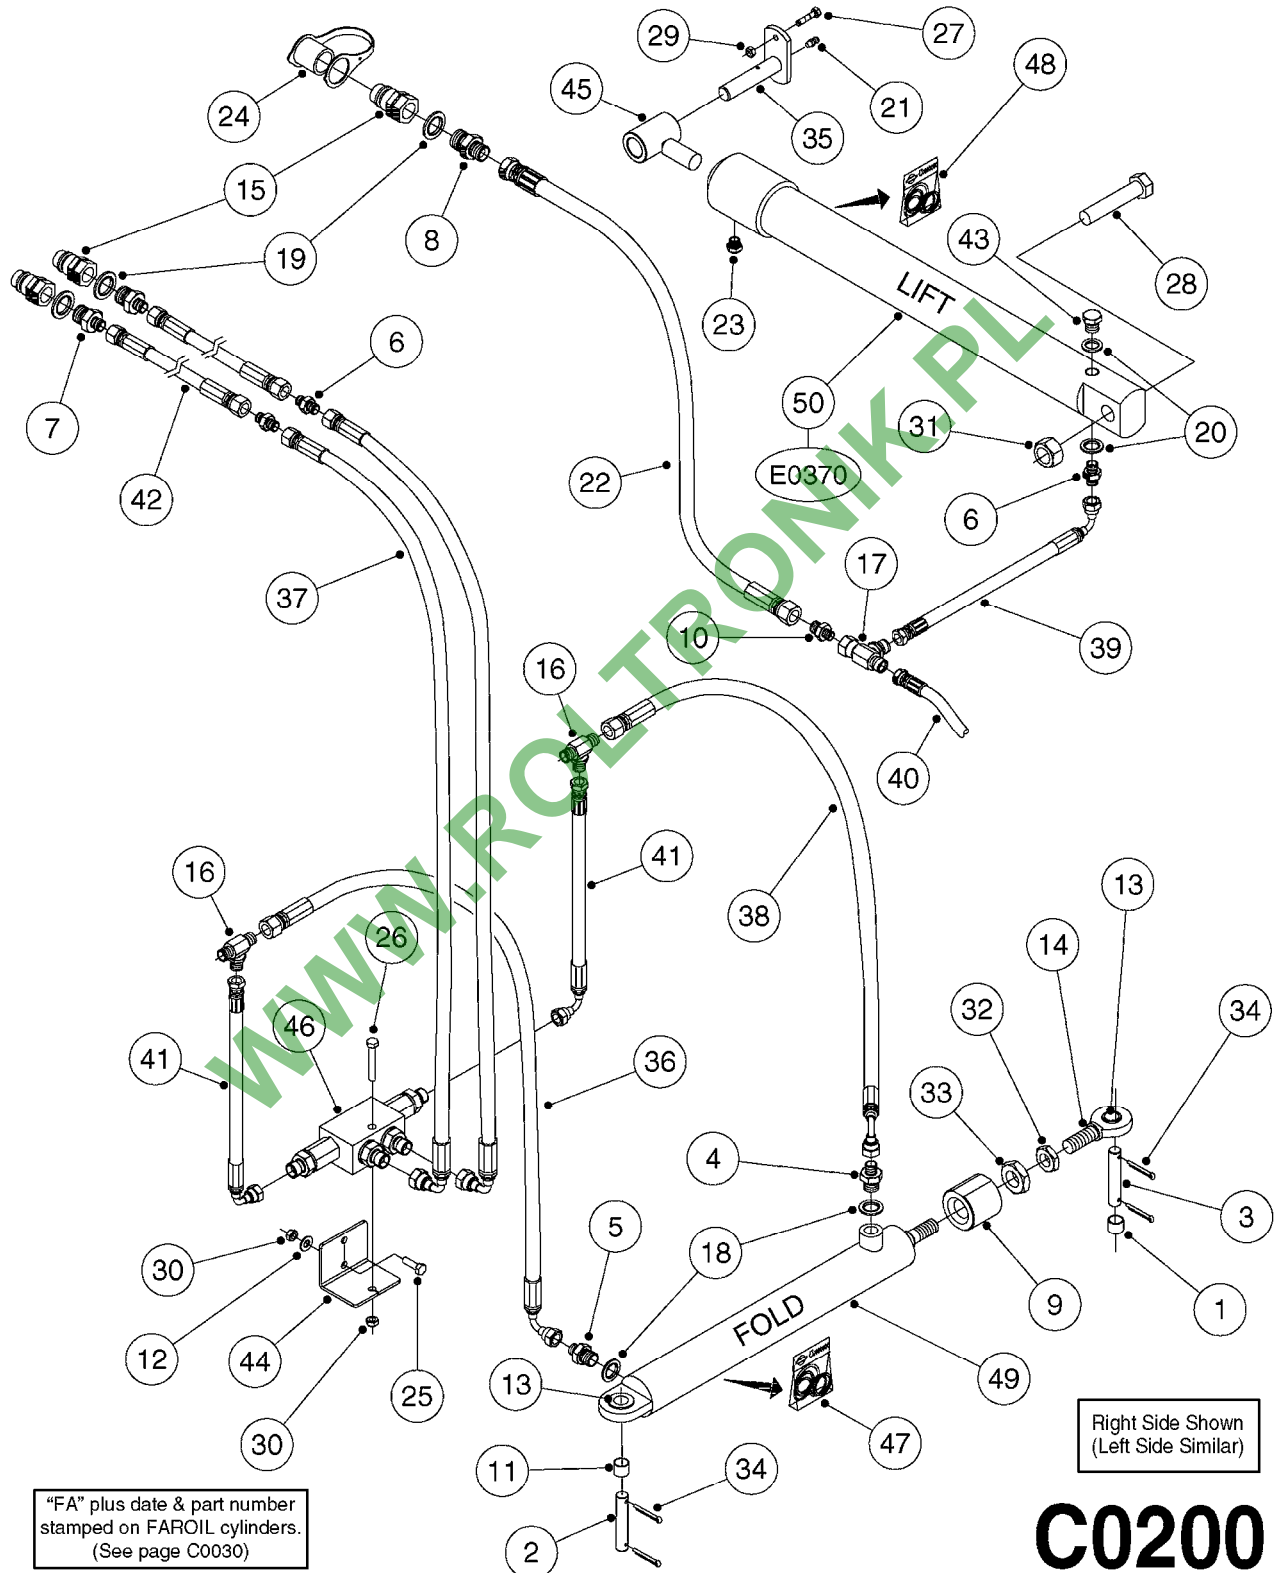

“FA” plus date & part number stamped on FAROIL cylinders. (See page C0030)

Right Side Shown
(Left Side Similar)

C0200

Pos.	parts-n°	order qty	description
1	145912	1	BUSHING D19.8/D17.0X7MM
2	146324	1	SHAFT D16.8 L102/2 X 5
3	146587	1	PIN D16.8 X 65
4	146835	1	HEX NIPPLE 1/4" - 3/8" BSP
5	146839	1	HEX NIPPLE 1/4"X3/8" BSP 0.7MM
6	146845	1	HEX NIPPLE 1/4"X1/4"
7	146846	1	HEX NIPPLE 1/2" X 1/4"
8	146847	1	HEX NIPPLE 1/2"X3/8"
9	146992	1	BUSHING F.CYLINDER
10	147061	1	HEX NIPPLE 1/4"X3/8"/1.8
11	151872	1	BUSHING D22.0/18.0 10MM
12	163936	1	WASHER D15/D6.2X1
13	210728	1	BEARING F.LINK HEAD M17
14	210879	1	LINK HEAD M16 x D17
15	230311	1	QUICK COUPLING 1/2"
16	230963	1	TEE 1/4"M X 1/4"M X 1/4"M BSP
17	232109	1	FITT.HY TEE 1/4' BSP UNION
18	240866	1	DOWTYSEAL 3/8"
19	241356	1	DOWTYSEAL 1/2"
20	241404	1	DOWTY SEAL 1/4"
21	283699	1	GREASE NIPPLE M6X1
22	284141	1	HYD HOSE 3/8" L=6000 STR.+STR RANGER 550
22	284257	1	HYDRAULIC HOSE 3/8'L=6150 RANGER 2000
23	284265	1	PLUG BREATHER 1/4" F/CYLINDER
24	334206	1	DUST HOOD FOR HY-COUPLING
25	410362	1	BOLT HEX 8.8 SS M6X20 FT
26	410583	1	BOLT HEX 8.8 DEL M6X40
27	420567	1	BOLT HEX 8.8 DEL M8X30 FT
28	430918	1	M20X100 DIN 931-8.8 DEL
29	460143	1	NUT HEX M8 LOCK A2 DIN985
30	460261	1	NUT HEX M6X1 LOCK A2 DIN985
31	460806	1	NUT HEX M20X2.5 LOCK
32	461198	1	NUT HEX M16X2 JAMB
33	461249	1	NUT HEX M22X1.5
34	480384	1	PIN COTTER 3/16 x 1-1/2"
35	615654	1	PIN D25 X 123 F. PARALIFT
36	784001	1	HOSE HY X 1/4 X 067.00"STR+ELB
37	784015	1	HOSE HY X 1/4 X 210" STR-ELB RANGER 550
37	784049	1	HOSE HY X 1/4" X 240"STR+ELB RANGER 2000
38	784019	1	HOSE HY X 1/4 X 078.75"STR+ELB
39	784037	1	HOSE HY X 1/4" x 130"STR+ELB
40	784069	1	HOSE HY X 1/4 X 90.5" STR+ELB
41	784076	1	HOSE, HY, 1/4" L=8.5" STR-ELB
42	784087	1	HOSE HY X 1/4 X 126.00"STR+STR
43	14010400	1	PLUG 1/4" BSP
44	16100400	1	PLATE 3 X 60 X 91 HY BLOCK MT
45	61011803	1	EYE BOLT
46	72256500	1	DOUB.PILOT STEERED COUNT.VALVE
47	75075000	1	SEAL KIT 78122600/27/28/29
48	75075200	1	SEAL KIT 78120900/14/50
49	78122900	1	CYLINDER 40/22X300MM RED
50	78128800	1	CYLINDER, D50/30-500