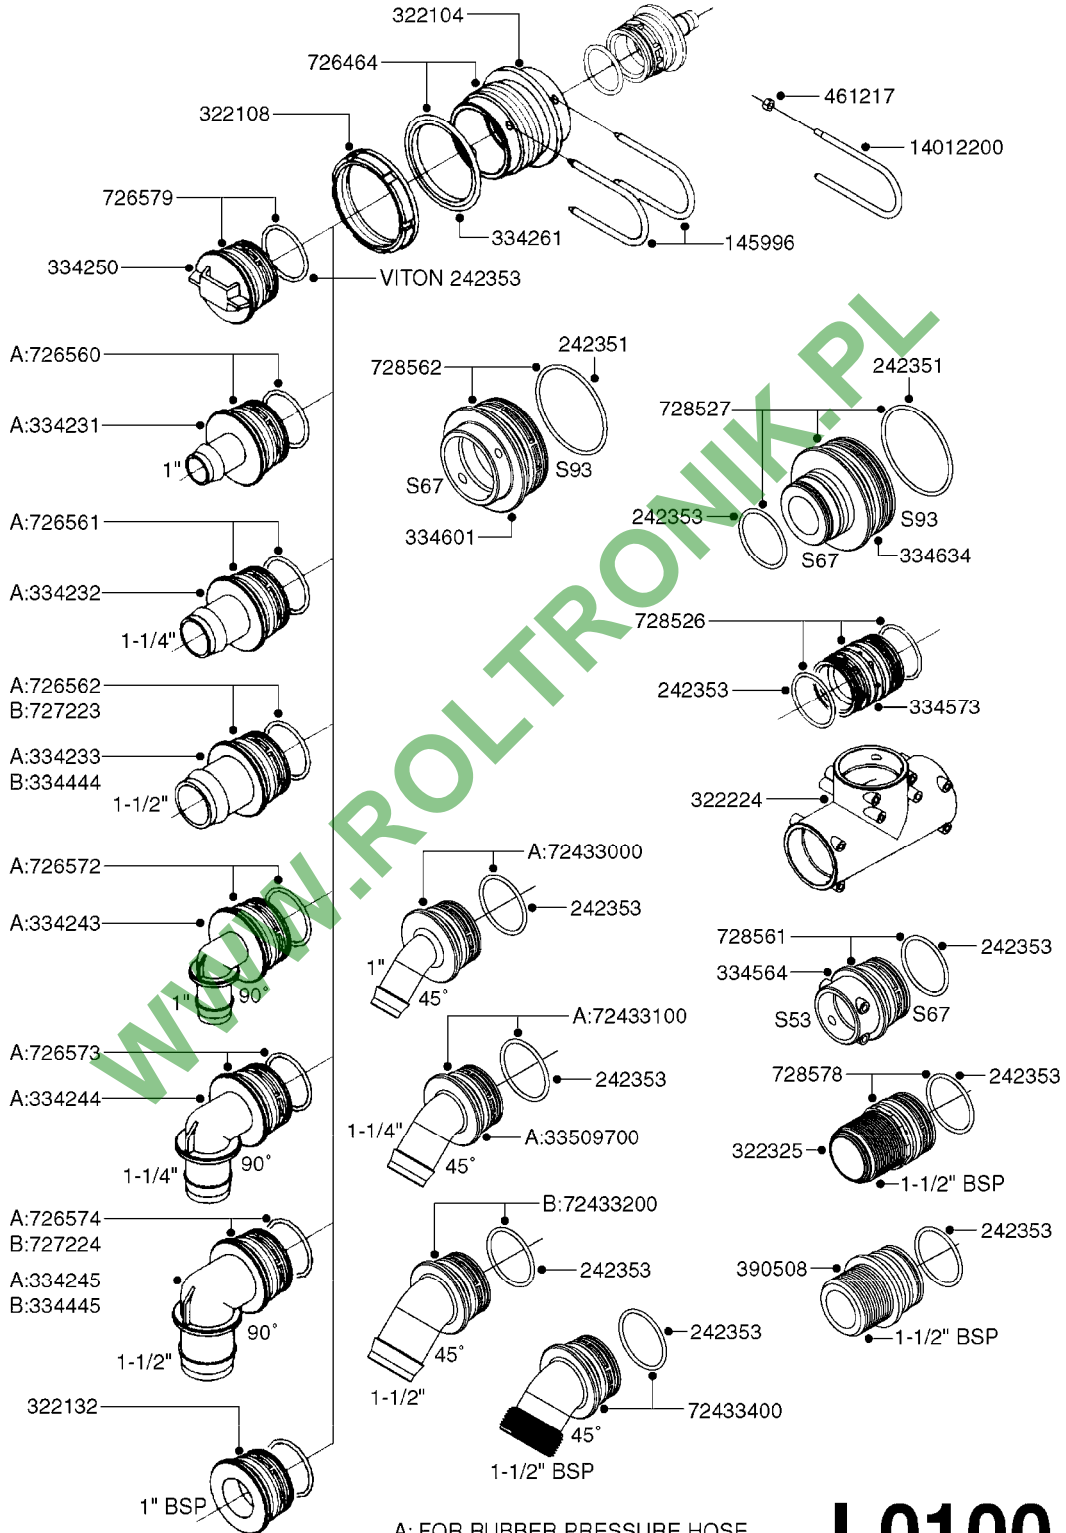

A: FOR RUBBER PRESSURE HOSE
B: FOR PVC SPIRAL HOSE

L0100

parts-n°	order qty	description
145996	1	FITT.DK S-67 FORK
242351	1	O-RING D69.5X3.0 VITON F.S-93
242353	1	O-RING D44.2X3.0 VITON F.S-67
322104	1	FITT.DK S-67 BULKHEAD
322108	1	FITT.DK S-67 BULKHEAD NUT
322132	1	FITT.DK S-67 THREAD INS.1'BSP
322224	1	FITT.DK S-67 TEE
322325	1	FITT.DK S-67 X 1-1/2"BSP LONG
334231	1	FITT.DK S-67 STR.1'
334232	1	FITT.DK S-67 STR.1-1/4'
334233	1	FITT.DK S-67 STR.1-1/2' RUBBER
334243	1	FITT.DK S-67 ELB.1"
334244	1	FITT.DK S-67 ELB.1-1/4"
334245	1	FITT.DK S-67 ELB. 1-1/2'RUBBER
334250	1	FITT.DK S-67 PLUG
334261	1	GASKET F. S-67 BULKHEAD
334444	1	FITT.DK S-67 STR.1-1/2" PVC
334445	1	FITT.DK S-67 ELB.1-1/2"
334564	1	FITT.DK S-67 TO S-53 ADAPTER
334573	1	FITT.DK S-67 CONNECTOR
334601	1	FITT.DK S-93 TO S67 ADAPTOR
334634	1	FITT.DK ADAPTER S-93M S67M
390508	1	FITT DK S67X1.5M BSPalt322325
461217	1	NUT HEX M5 LOCK
726464	1	FITT.DK S-67 BULKHEAD W/GASKET
726560	1	FITT.DK S-67 STR.1" W.O'RING
726561	1	FITT.DK S-67 STR.1-1/4" O'RING
726562	1	FITT.DK.S-67 HB 1-1/2"W.O-RING
726572	1	FITT.DK S-67 1" ELBOW 90 ASSY.
726573	1	FITT. S67 5/4" 90° W/O-RING
726574	1	FITT.DK S67X90,1.5HB PRESSURE
726579	1	FITT. S67 PLUG W/O-RING
727223	1	FITT.S67 1.5" STRAIT S W/ORING
727224	1	FITT.DK S67X90,1.5HB SUCTION
728526	1	FITT.DK S-67 CONNECT W. ORINGS
728527	1	ADAPTER S67M TO S93M W/ORING
728561	1	FITT.DK. S67M - S53F REDUCER
728562	1	FITT.DK S-93 TO S67 ADAPTOR
728578	1	FITT.DK S-67X1-1/2"BSP LG W/OR
14012200	1	FITT.DK S-67 FORK W/M5 THREADS
33509700	1	FITT.DK S-67 45° 1-1/4"
72433000	1	FITT.S67 1" 45° W/ORING
72433100	1	FITT.DK S-67 45° 1-1/4"W/ORING
72433200	1	FITT.S67 1-1/2" 45°PVC W/ORING
72433400	1	FITT.S67 1-1/2" 45°BSP W/ORING