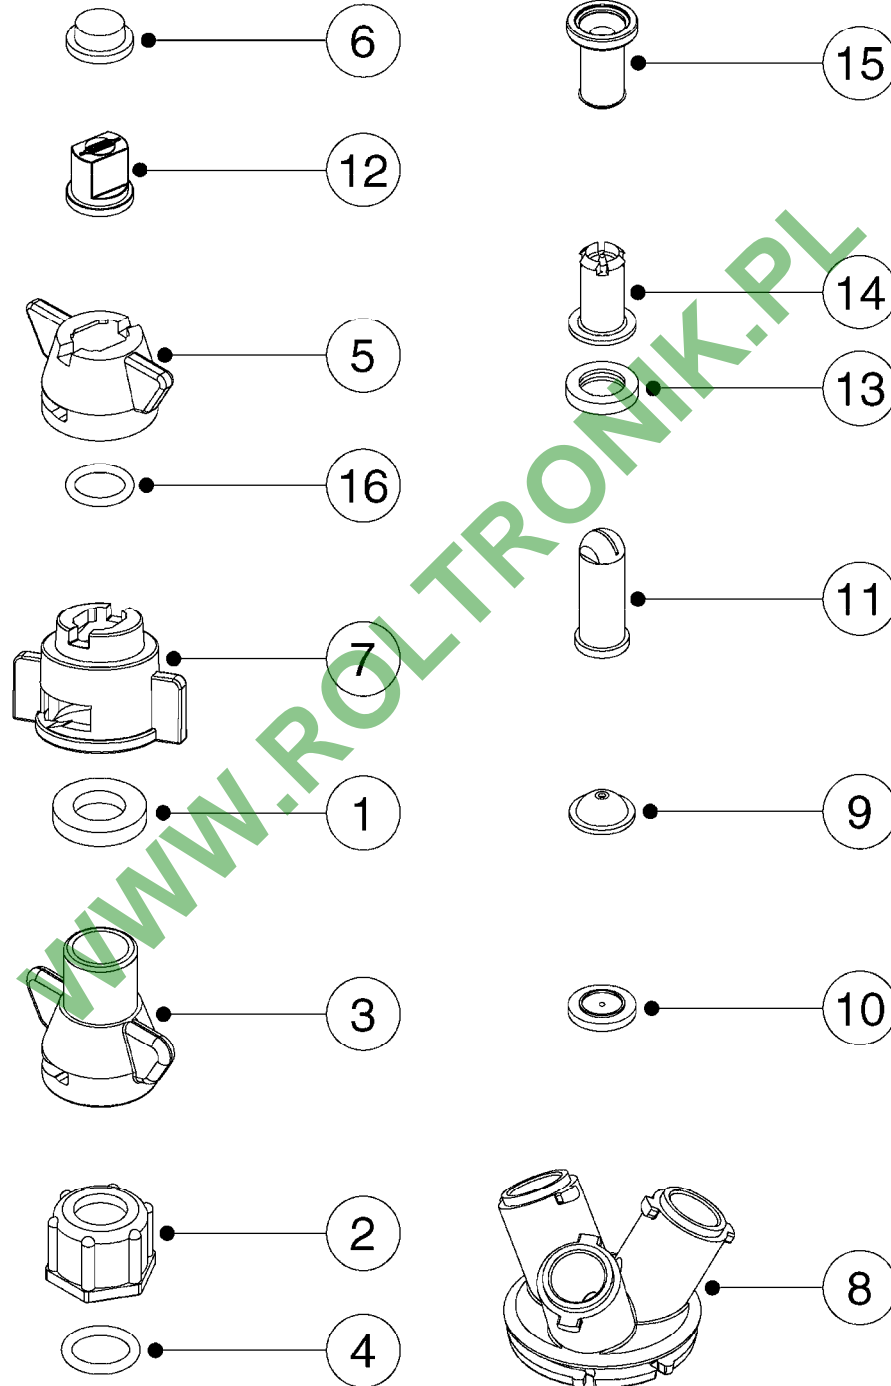

WWW.ROLTRONIK.PL

**D1030**

Pos.	parts-n°	order qty	description
1	242222	1	GASKET 19.0 X 10.0 X 3.3 EPDM
2	320187	1	FITT.DK CAP 3/8" BSP BLACK
2	321517	1	FITT.DK CAP 3/8" BSP WHITE
			ALWAYS USE WITH ISO AND INJET NOZZLES
2	321797	1	FITT.DK CAP 3/8' BSP BLUE
2	321801	1	FITT.DK CAP 3/8' BSP GREEN
2	321812	1	FITT.DK CAP 3/8' BSP RED
2	321823	1	FITT.DK CAP 3/8' BSP ORANGE
2	321834	1	FITT.DK CAP 3/8' BSP YELLOW
3	322068	1	SNAP-FIT ADAPTER THREAD. HARDI
4	330013	1	O-RING D15/D10X2.5 F.3/8"NUT
5	334083	1	SNAP-FIT NOZZLE HOLDER SS BLCK
6	334102	1	BLANK F.NOZZLE
7	334862	1	NOZZLE CAP TJBLACK F.ISO/INJET
8	334926	1	SNAP-FIT TURN PLATE F TRIPLET
9	370016	1	NOZZLE CONE JET 1553-08
9	370027	1	NOZZLE CONE JET 1553-10
9	370031	1	NOZZLE CONE JET 1553-12
9	370042	1	NOZZLE CONE JET 1553-14
9	370053	1	NOZZLE CONE JET 1553-16
9	370064	1	NOZZLE CONE JET 1553-18
9	370075	1	NOZZLE CONE JET 1553-20
9	370086	1	NOZZLE CONE JET 1553-22
9	370097	1	NOZZLE CONE JET 1553-24
9	370101	1	NOZZLE CONE JET 1553-30
9	370112	1	NOZZLE CONE JET 1553-35
9	370123	1	NOZZLE CONE JET 1553-40
10	370134	1	NOZZLE SWIRL 1554-GREY
10	370145	1	NOZZLE SWIRL 1554-BLACK
10	370156	1	NOZZLE SWIRL 1554-BLUE
10	370167	1	NOZZLE SWIRL 1554-1.3 WHITE
11	371551	1	NOZZ LRG DROP FLAT SPRAY SINGL
12	372140	1	HARDI ISO BLIND CAP
13	390639	1	O-RING F.NOZZLE FILTER
14	614366	1	FILTER 50 MESH F.NOZZLE BLUE
14	614367	1	FILTER 80 MESH F.NOZZLE RED
14	614368	1	FILTER 100 MESH F.NOZZLE YEL.
15	725042	1	SCREEN 80 MESH W.GASKET, RED
15	725043	1	SCREEN 50 MESH W.GASKET,BLUE
15	725044	1	SCREEN 100 MESH W.GASKET,YELLO
16	10423503	1	O-RING 9.12x3.53 NITRIL