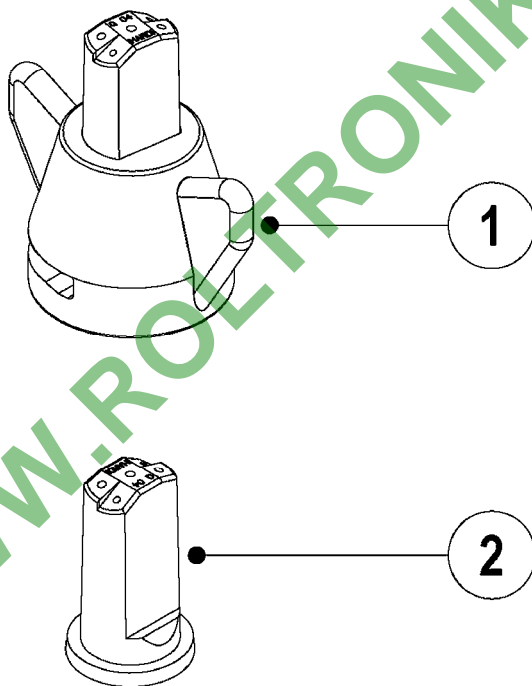

D1060

BOOM-NOZZLES QUINTASTREAM
D1060-HIN, 01:01:16

Page 1

Date 16.03.2016 14:14

Pos.	parts-n°	order qty	description
1	372011	1	NOZZLE ISO QS-015-5H GREEN
1	372012	1	NOZZLE ISO QS-02-5H YELLOW
1	372013	1	NOZZLE ISO QS-03-5H BLUE
1	372014	1	NOZZLE ISO QS-04-5H RED
1	372015	1	NOZZLE ISO QS-05-5H BROWN
1	372016	1	NOZZLE ISO QS-06-5H GREY
1	372017	1	NOZZLE ISO QS-08-5H WHITE
1	372018	1	NOZZLE ISO QS-10-5H LT. BLUE
1	372019	1	NOZZLE ISO QS-15-5H LT. GREEN
2	372002	1	ISO QNTSTRM 015 S-GREEN
2	372003	1	ISO QNTSTRM 02 S-YELLOW
2	372004	1	ISO QNTSTRM 03 S-BLUE
2	372005	1	ISO QNTSTRM 04 S-RED
2	372006	1	ISO QNTSTRM 05 S-BROWN
2	372007	1	ISO QNTSTRM 06 S-GREY
2	372008	1	ISO QNTSTRM 08 S-WHITE
2	372009	1	ISO QNTSTRM 10 S-LT. BLU
2	372010	1	ISO QNTSTRM 15 S-LT. GRN

WWW.ROLTRONIK.PL