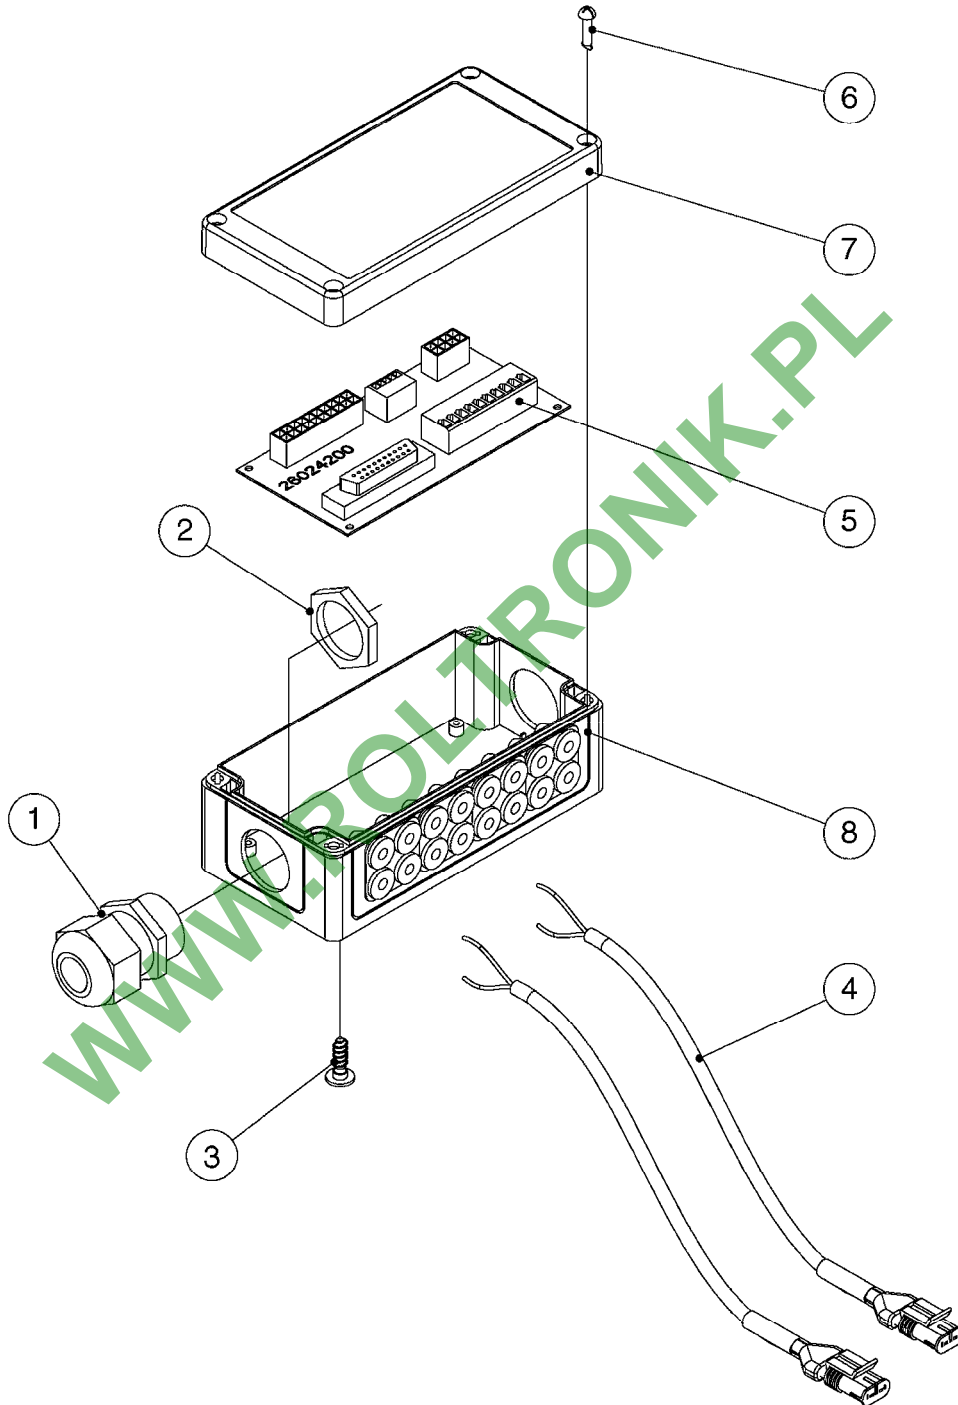

WWW.ROLTRON.PL

**M0390**

DHP BREAK OUT BOX 2007  
M0390-HIN, 01:01:16

Page 1

Date 16.03.2016 14:15

Pos.	parts-n°	order qty	description
1	262106	1	BULKHEAD F. CABLE 6.5-14 BLACK
2	262107	1	NUT F. BULKHEAD CABLE BLACK
3	440675	1	SCREW F. PLASTIC 5X16 SS
4	26020100	1	CABLE L = 1.50M, AMP, EXT, 2P
5	26024200	1	BREAK OUT PCB FOR HYDRAULICS
6	28082100	1	SCREW F. BOX LID 1/4" L=20
7	33508800	1	LID 160X80X15 BLK W/SCREWS
8	33514300	1	BOX 160X80X40 BLACK 2-HOLE