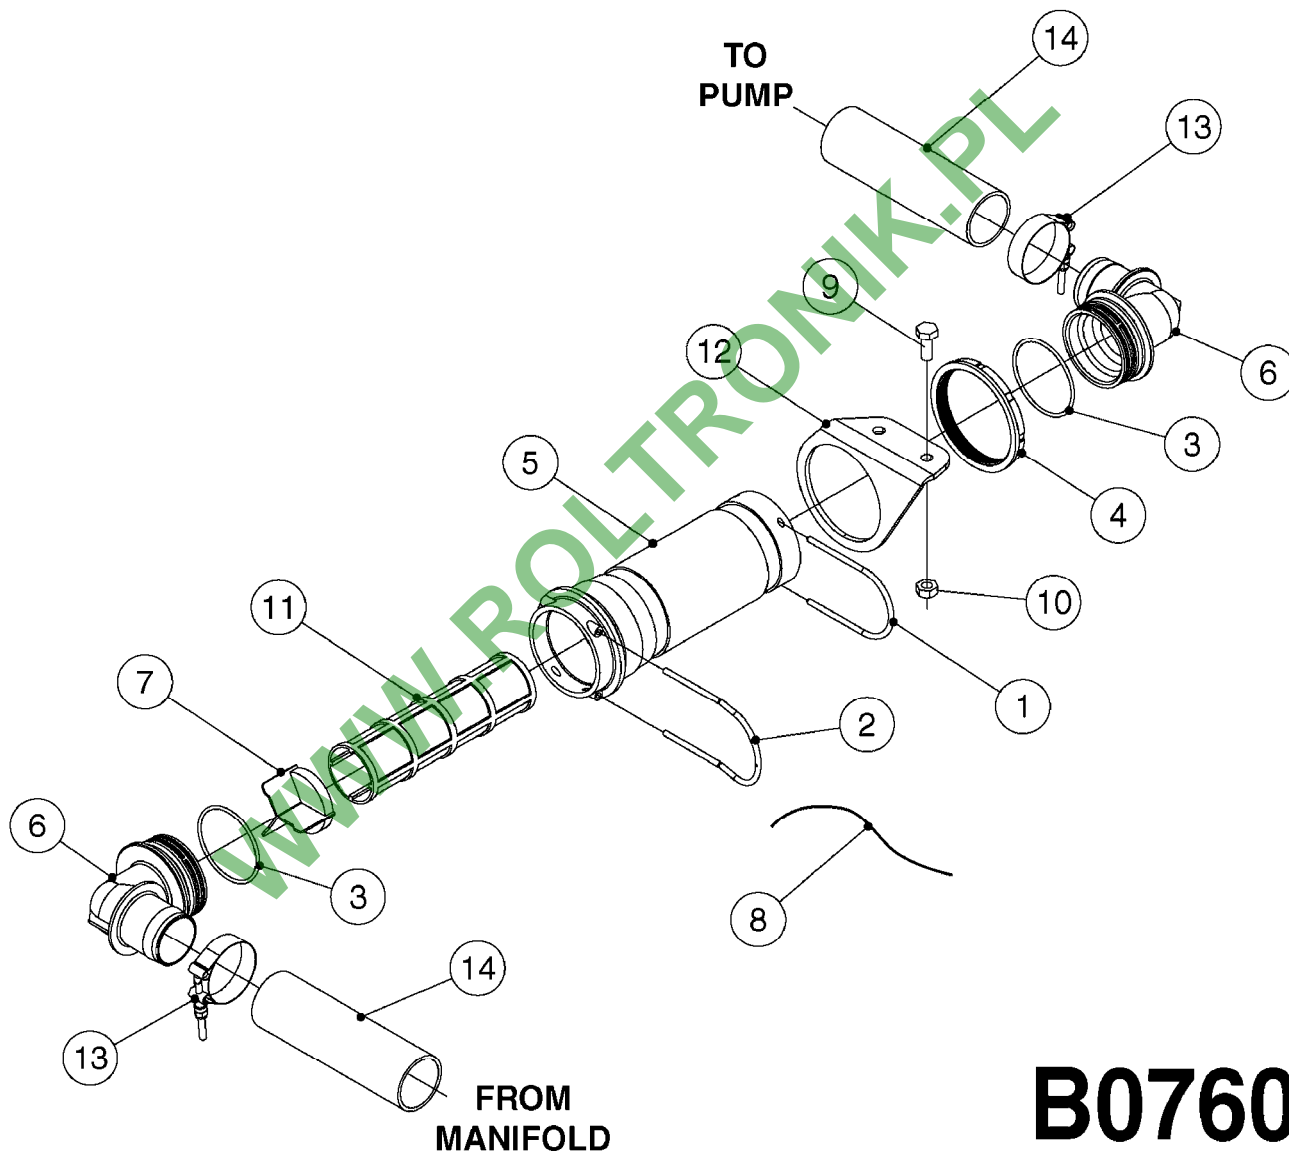

SUCTION FILTER - RANGER
B0760-HIN, 01:01:16

Page 1

Date 16.03.2016 14:13

Pos.	parts-n°	order qty	description
1	145997	1	FITT.DK S-93 FORK
2	147115	1	FITT.DK S-93 FORK SPECIAL
3	242351	1	O-RING D69.5X3.0 VITON F.S-93
4	322109	1	FITT.DK S-93 BULKHEAD NUT
5	322227	1	HOUSING F.FILTER S-93 2"
6	334446	1	FITT.DK S-93 ELB.2" PVC
7	334605	1	VANE F.TOP SUCTION FILTER
8	390509	1	*STRING POLYESTER D1 X 325MM
9	420604	1	BOLT HEX 8.8 DEL M10X25 FT DIN933
10	460423	1	NUT HEX M10X1.5 LOCK
11	615415	1	FILTER ELEM.S93,30 MESH-GREEN
11	615416	1	FILTER ELEM.S93,50 MESH-BLUE
11	615417	1	FILTER ELEM.S93,80 MESH-RED
12	16029503	1	PLATE 5.0X114X160/BOW/HOLE D94
13	28030203	1	CLAMP HOSE T-BOLT S2" 235-67
14	92702703	1	HOSE PVC SUCT GRAY 2"

WWW.ROLTRONIKPL