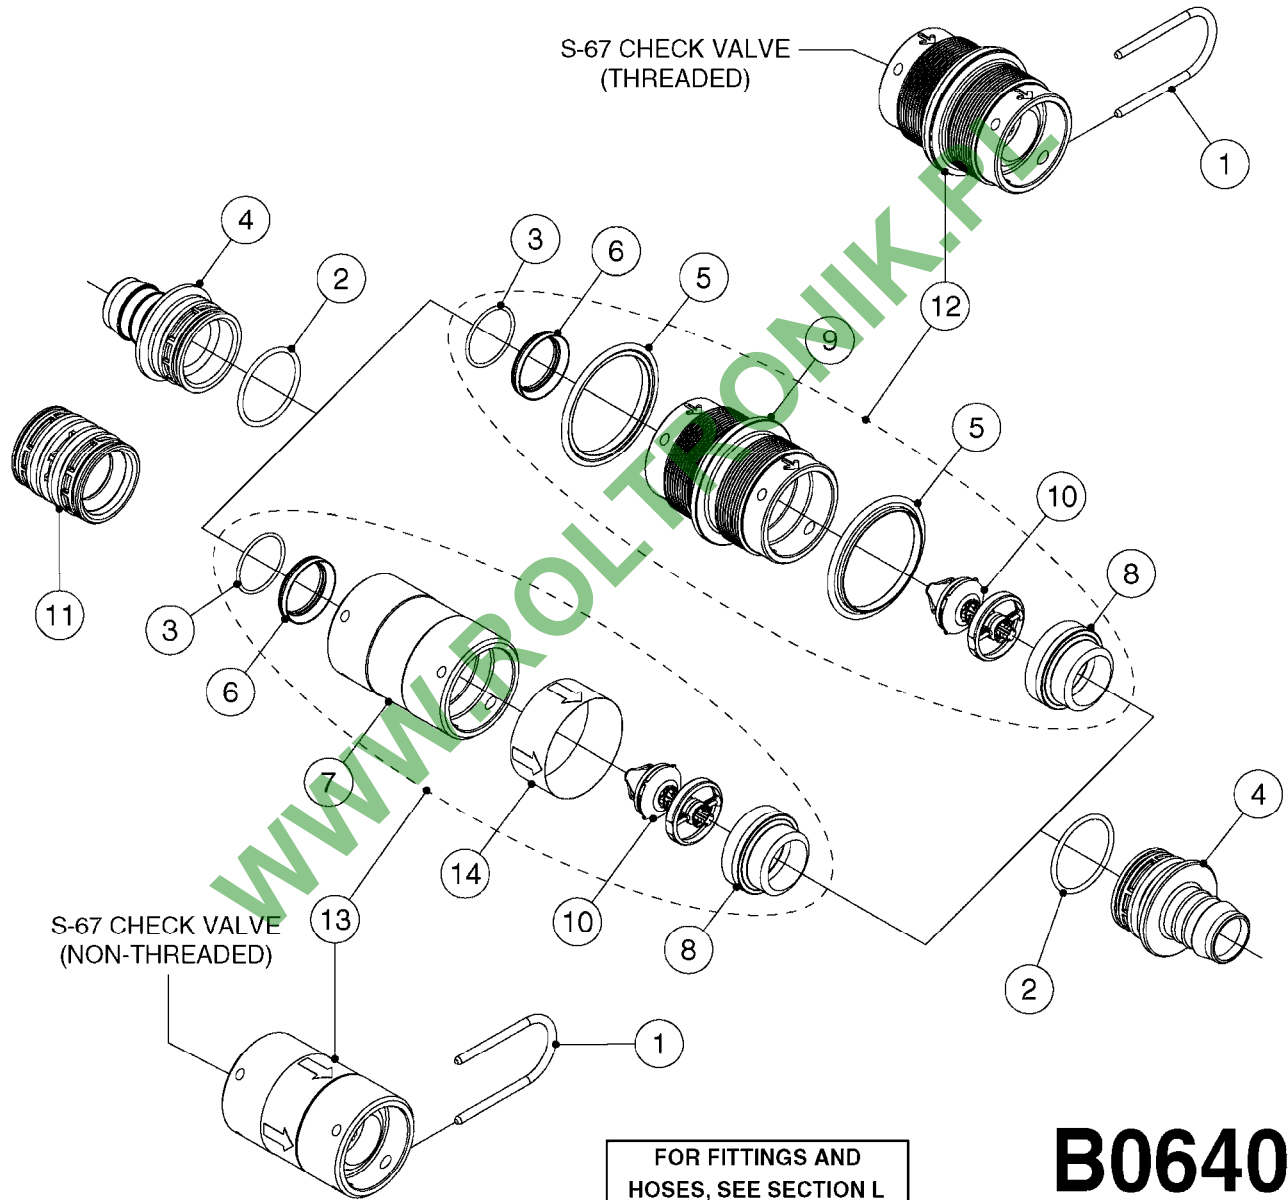

CHECK VALVES - S67 (2011)
B0640-HIN, 01:01:16

Page 1

Date 16.03.2016 14:13

Pos.	parts-n°	order qty	description
1	145996	1	FITT.DK S-67 FORK
2	242353	1	O-RING D44.2X3.0 VITON F.S-67
3	242504	1	O-RING D35x2 NITRIL
4	334231	1	FITT.DK S-67 STR.1'
4	334232	1	FITT.DK S-67 STR.1-1/4'
5	334261	1	GASKET F. S-67 BULKHEAD
6	14103100	1	SEAT F.CHECK VALVE D40.8 2010
7	39129600	1	HOUSING S67 CHECK VALVE NO THR
8	39129700	1	BUSHING Ø50.5X29 CHECK VALVE
9	39130400	1	HOUSING S67 CHECK VALVE THREAD
10	72089900	1	CHECK VALVE S67 SUBASMBLY.2001
11	72432400	1	FITT.DK S-67 CONNEC W.CHK SEAT
12	72746000	1	CHECK VALVE S67 2011 THREADED
13	72746100	1	CHECK VALVE S67 2011 NO THREAD
14	97800500	1	DECAL 230X28 BLACK ARROW

WWW.ROLTRONIK.PL