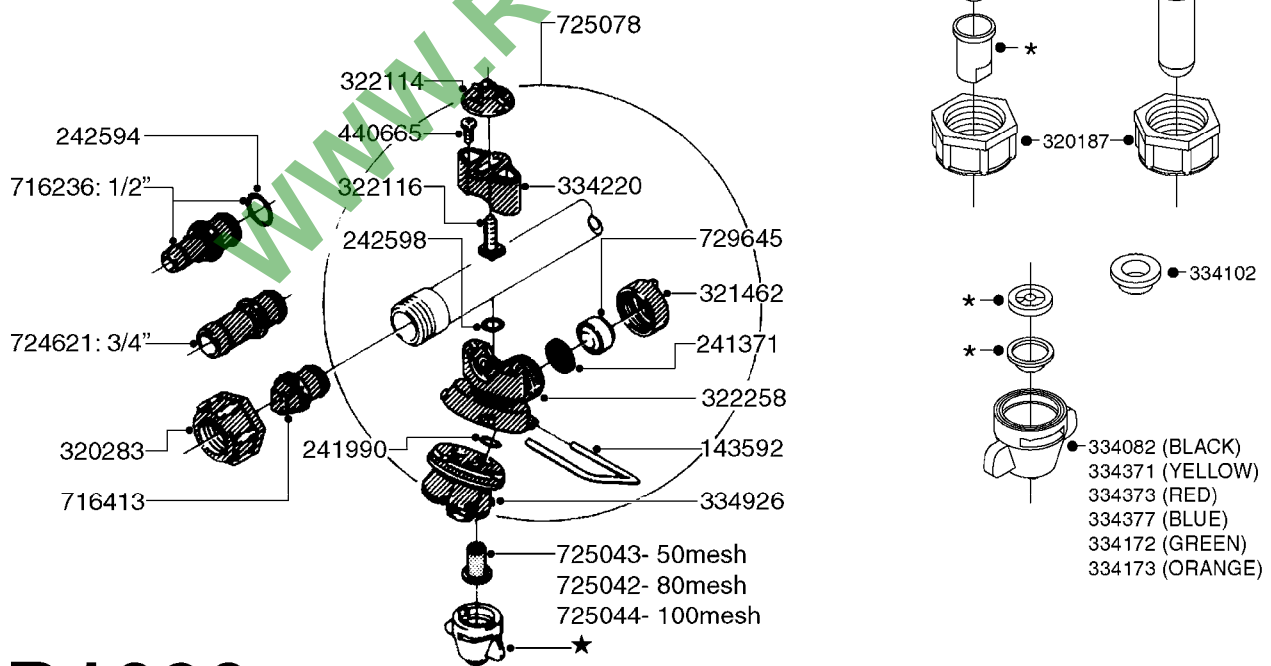

TRIPLET NOZZLE BODY

D1090

*=REFER TO HARDI NOZZLE CATALOG