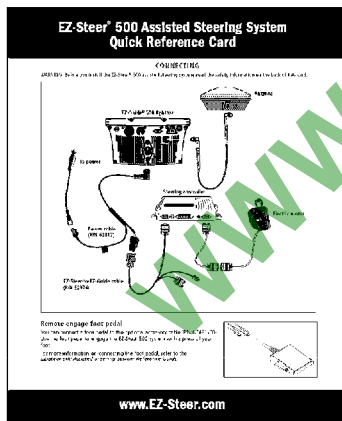

COMPLETE ASSEMBLY 9

COMPLETE ASSEMBLIES
WHOLEGOODS ITEMS

M0070