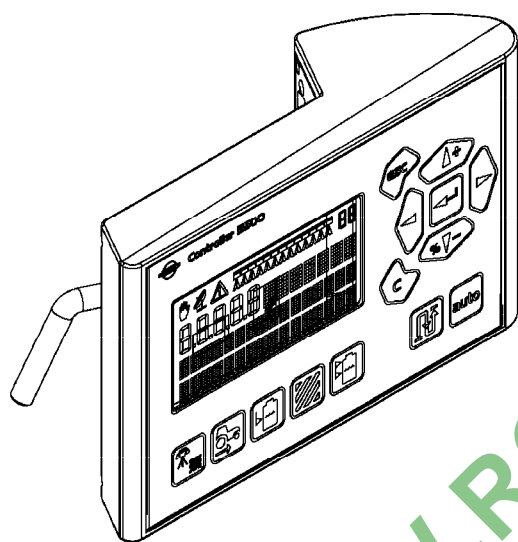

WWW.ROLTRONIK.PL

HC 5500	CONTROLLER
NEW	72155600
EXCHANGE	72174000

**M0190**

DISPLAY HC 5500  
M0190-HIN, 01:01:16

Page 1

Date 16.03.2016 14:15

parts-n°	order qty	description
72155600	1	HC 5500 DISPLAY UNIT
72174000	1	DISPLAY HC5500 REFURBISHED
72191700	1	HC5500 DISPLAY FRONT COMPLETE