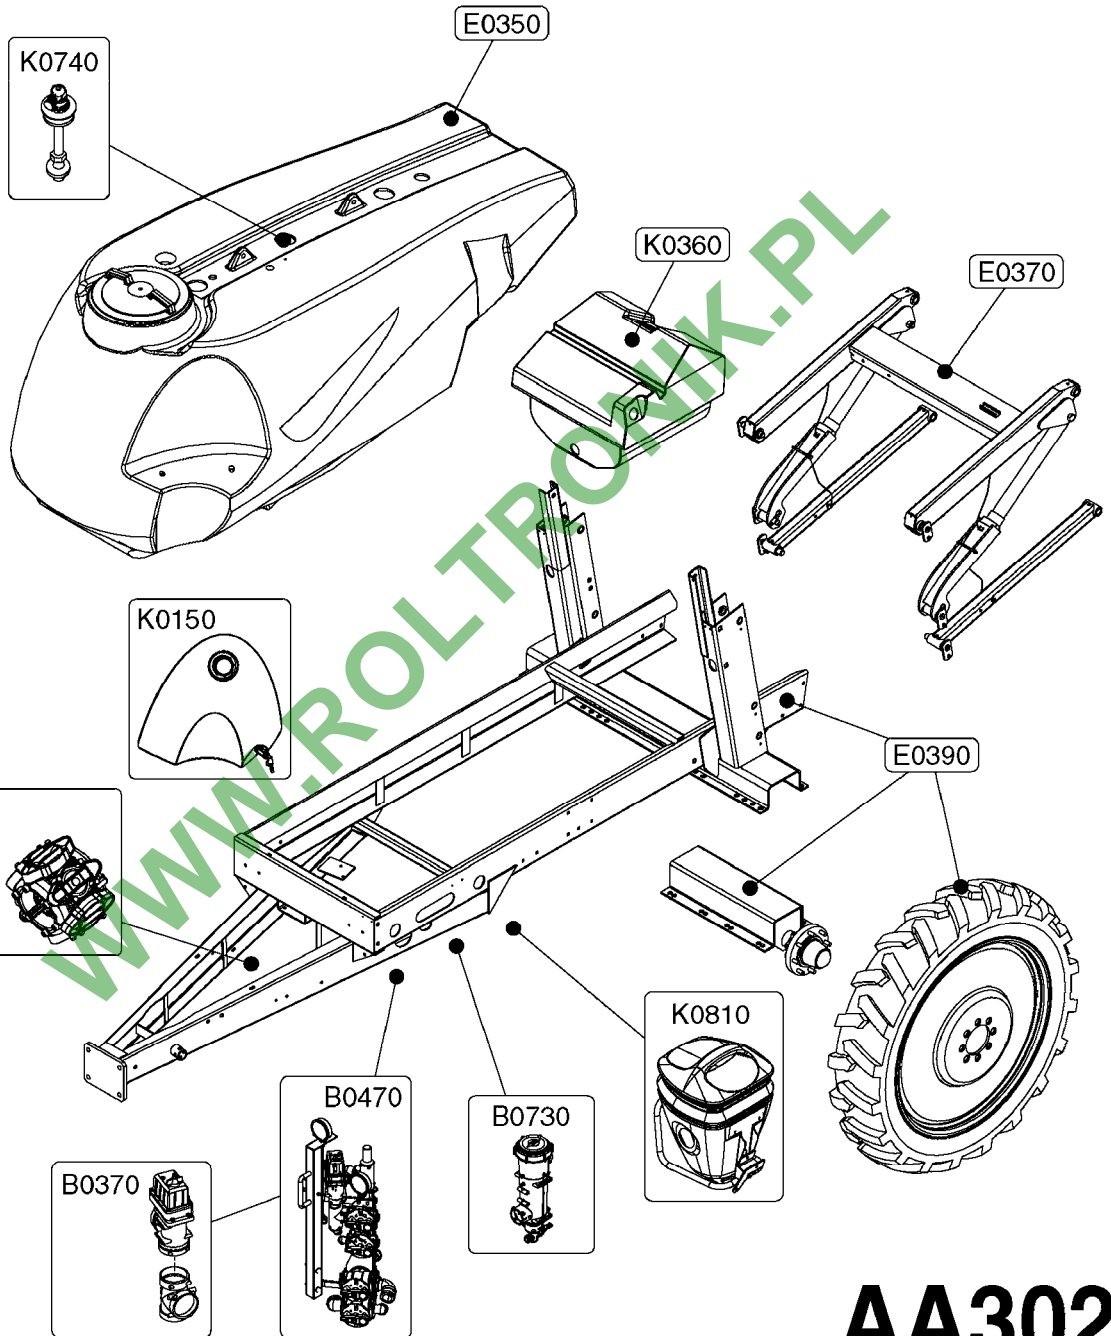

PTO SHAFTS - AMA DIAPHRAGM
A0580-HIN, 01:01:16

Page 1

Date 16.03.2016 14:13

parts-n°	order qty	description
829482	1	PTO 1-3/8/6X25MM X 600MM 1202
829483	1	PTO 1-3/8/6X30MM x 610MM 1302
829484	1	PTO 1-3/8/6X1-3/8/6X575MM 361
829487	1	PTO 1-3/8/6X1-3/8/6X870MM 361
28062103	1	PTO YOKE 1-3/8X6 AMA
28062203	1	UNIV.JOINT CAT.1 AMA
28062303	1	PTO YOKE D25 AMA
28062403	1	DECAL - DANGER ROTATING SHAFT
28062503	1	DECAL - DANGER MISSING GUARD
28062603	1	SAFETY CHAIN F.PTO AMA
28062703	1	PTO OUTER 1-3/8X6 (NO SHIELD)
28062803	1	PTO INNER D25 (NO SHIELD)
28062903	1	PTO SHIELD COMPLETE
28063003	1	PTO YOKE D30 AMA
28063103	1	PTO INNER D30 (NO SHIELD)
28063203	1	PTO INNER 1-3/8X6 (NO SHIELD)
28063303	1	PTO SHIELD COMPLETE
28063403	1	PTO OUTER 1-3/8X6 (NO SHIELD)
28063503	1	PTO INNER 1-3/8X6 (NO SHIELD)
28093403	1	PTO OUTER TUBE BEARING AMA
28093503	1	PTO INNER TUBE BEARING AMA

WWW.ROLTRONIK.PL

AA302