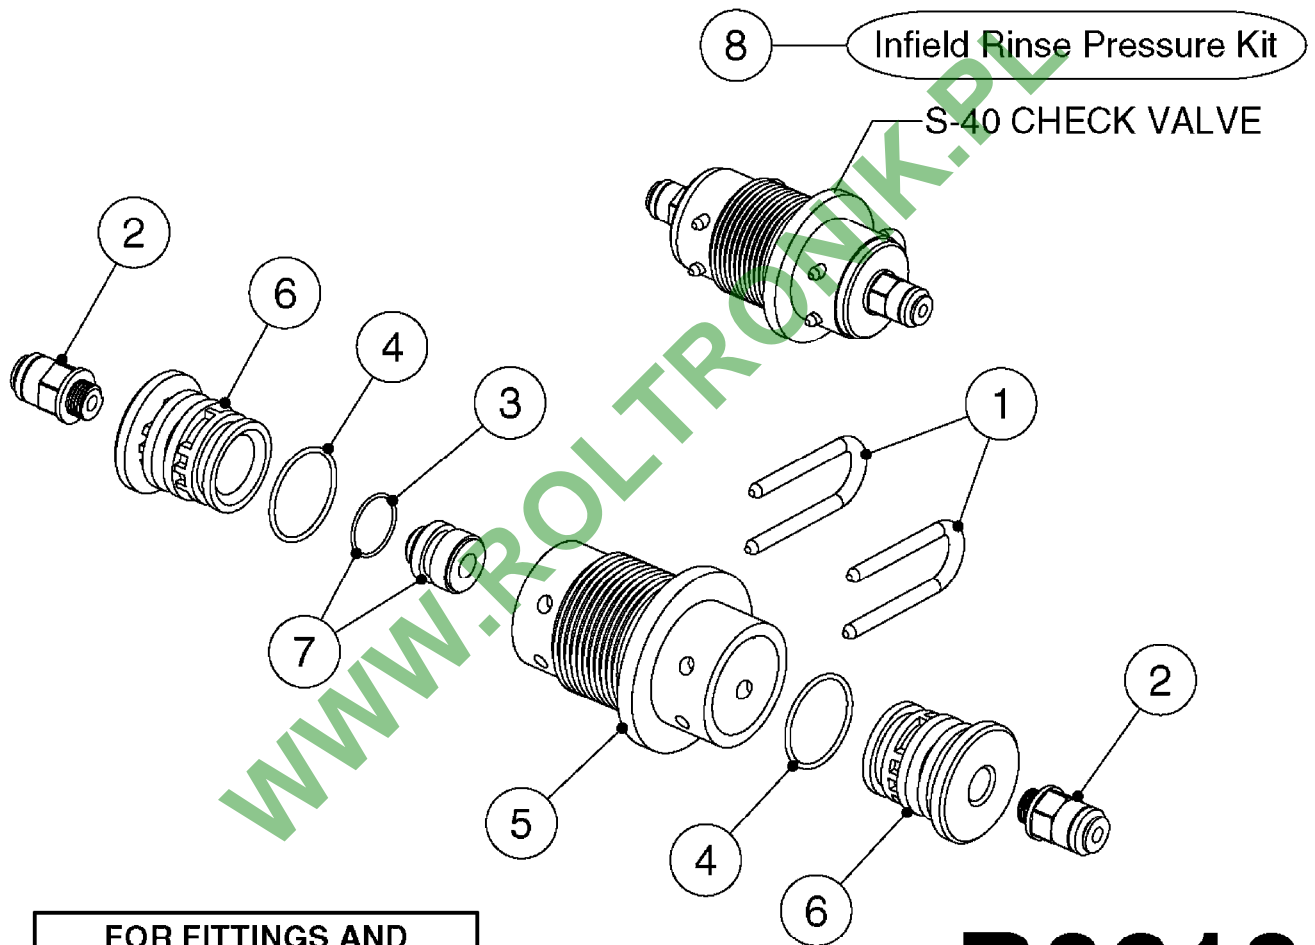

FOR FITTINGS AND
HOSES, SEE SECTION L

B0610

CHECK VALVES - S40
B0610-HIN, 01:01:16

Page 1

Date 16.03.2016 14:13

Pos.	parts-n°	order qty	description
1	145994	1	FITT.DK S-40 FORK
2	231346	1	QUICK COUPLER 1/8"BSP X 4 MM
3	241905	1	O-RING 12,3X2,4 VITON DKR.1,05
4	242355	1	O-RING D19.2X3.0 VITON F.S-40
5	322102	1	FITT.DK S-40 BULKHEAD
6	322133	1	FITT.DK S-40 PLUG W 1/8 THREAD
7	615522	1	CHECK VALVE F.FOAM MARKER
8	70036203	1	RINSE PRESSURE KIT

WWW.ROLTRONIK.PL