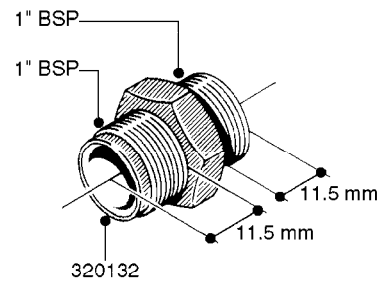

L0030

FITTINGS - HEXAGON NIPPLES
L0030-HIN, 01:01:16

Page 1

Date 16.03.2016 14:14

parts-n°	order qty	description
10015303	1	FITT.PO.HN 1.00X1.00 M1000
10425003	1	FITT.PO.HN 1.25X1.00 MCPHEE
320132	1	FITT.DK HN 1" BSP
320176	1	FITT.DK HN 3/8"X1/2" BSP
320445	1	FITT.DK HN 1/4"X3/8" BSP
320655	1	FITT.DK HN 1/2"-1/2" BSP
320692	1	FITT.DK HN 3/8'BSPX1/4'NPT
320703	1	FITT.DK HN 3/8BSP X1/2 &1/4NPT
320725	1	FITT.DK NIPPLE 3/8"-3/8" BSP
320902	1	FITT.DK HN 3/8'X 1/4' BSP
390232	1	FITT.DK HN 1-1/2' X 1-1/4' BSP
390276	1	FITT.DK HN 1'BSP

WWW.ROLTRONIK.PL