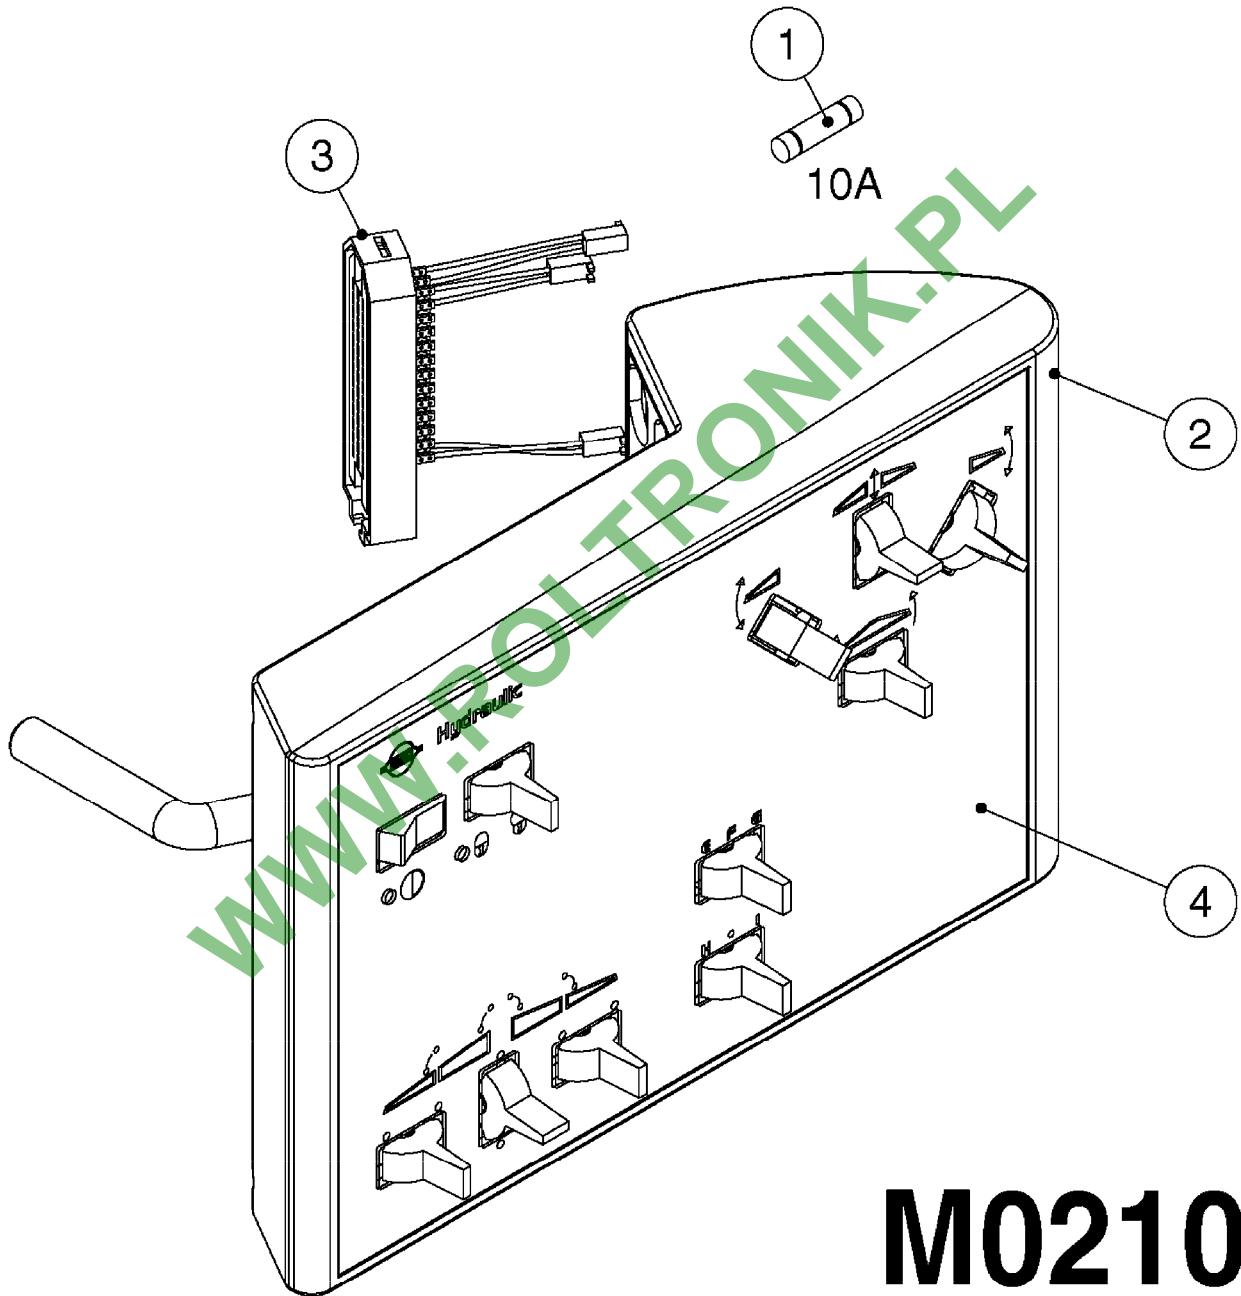

WWW.ROLTRONLINE.PL

HYDRAULIC CONTROL BOX 39-PIN  
M0210-HIN, 01:01:16

Page 1

Date 16.03.2016 14:15

Pos.	parts-n°	order qty	description
1	26000300	1	FUSE 10A D5X20 MM
2	26048000	1	HYD. CONTROL BOX WITHOUT DECAL (2012)
3	28031400	1	PLUG 39-POLE FEMALE HC5500
4	97611203	1	DECAL-FTZ SEQUENTIAL FOLD
4	97612603	1	DECAL HYD.CNTRL.BOX RANGER HZ
4	97612703	1	DECAL HYD.CNTRL.BOX RANGER HV
4	97614803	1	DECAL HYD.CNTRL.BOX 90/60
4	97614903	1	DECAL HYD.CNTRL.BOX 120/90
4	97615103	1	DECAL HYD.CNTRL.BOX SPB/SPC