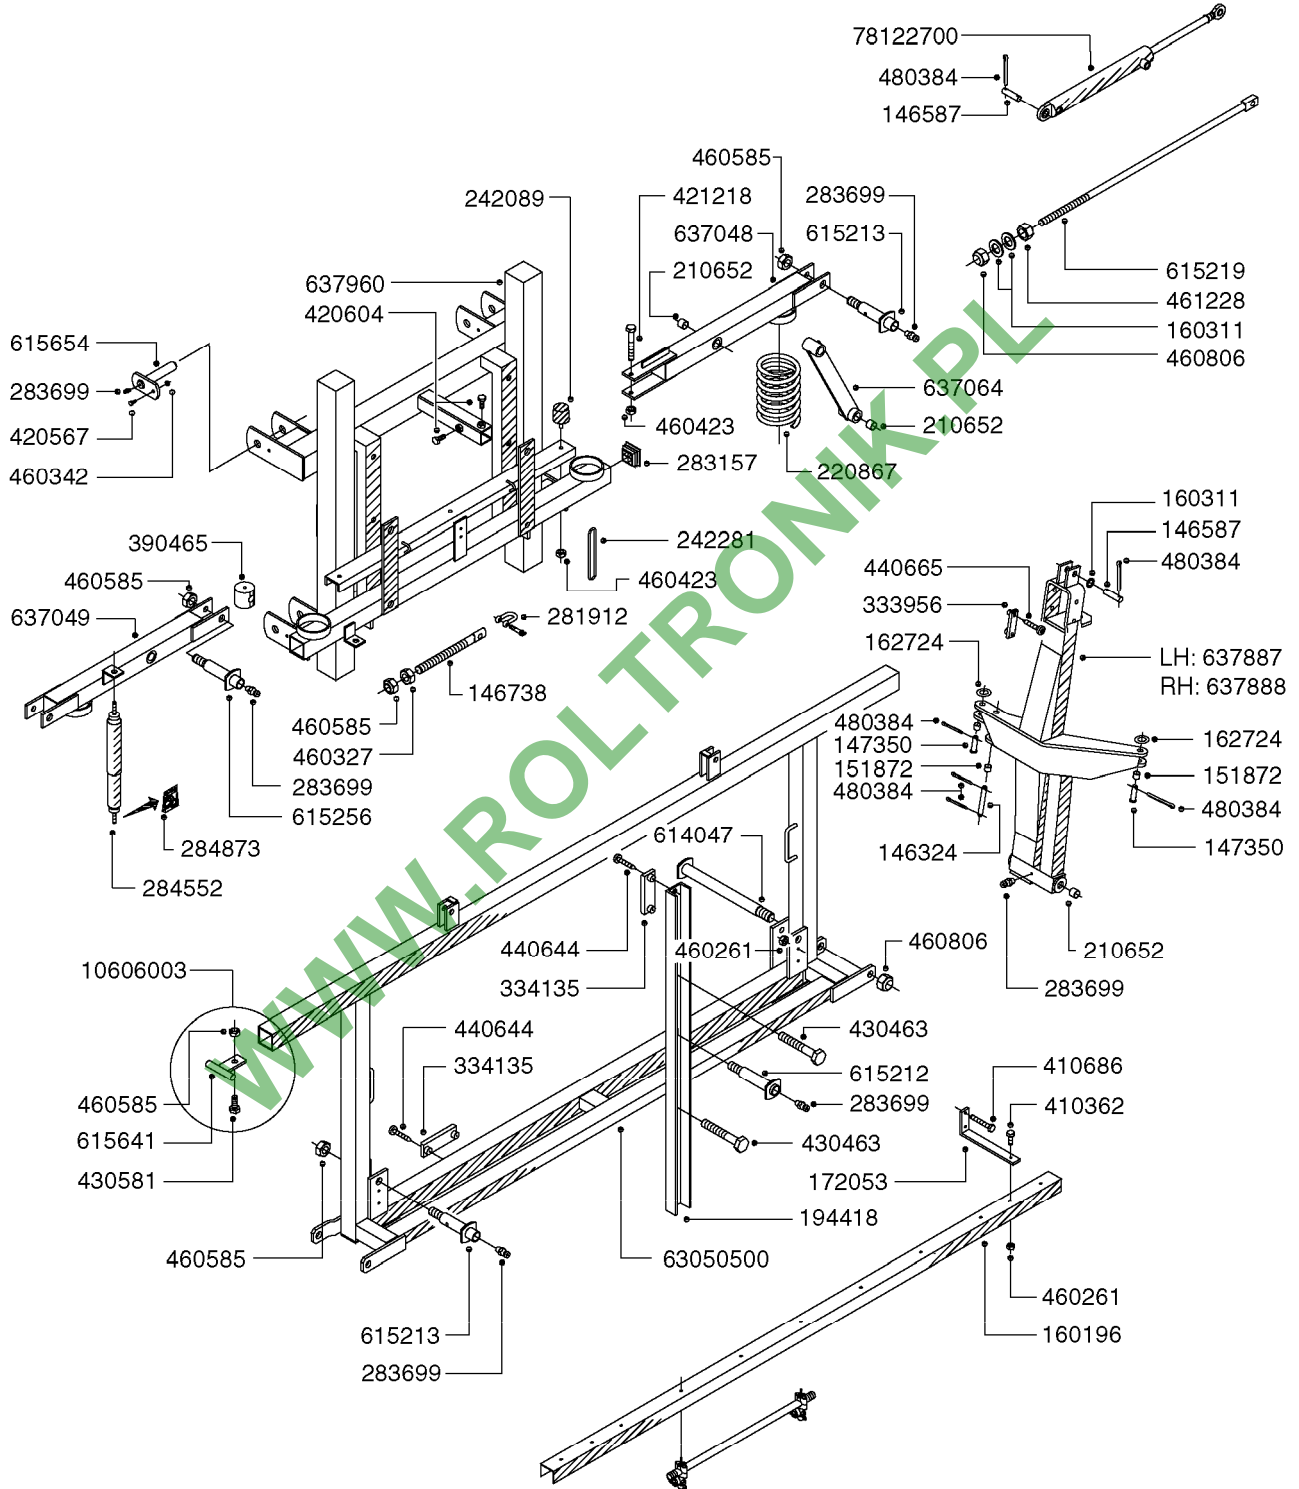

DENMARK STEEL PARTS SHOWN ON THIS PAGE
FOR NORTH AMERICAN STEEL PARTS, SEE PAGE D0310

D0300

BOOM COMMANDER CENTER 45-66'DK
D0300-HIN, 01:01:16

Page 1

Date 16.03.2016 14:14

parts-n°	order qty	description
146324	1	SHAFT D16.8 L102/2 X 5
146587	1	PIN D16.8 X 65
146738	1	PIN FOR CENTER CABLE EAGLE
147350	1	PIN D16.8 L60MM
151872	1	BUSHING D22.0/18.0 10MM
160196	1	NOZZLE TRACK EAGLE
160311	1	WASHER D30/D20.4X2
162724	1	WASHER D25/D18.1X1
172053	1	NOZZLE TRACK HOLDER
194418	1	U CHANNEL 65 X 1175 CENTER EAG
210652	1	BUSHING TEFLON D25/D22X20
220867	1	SPRING 134/14/320 EAGLE 60/66'
242089	1	RUBBER STOP D50X40 M10
242281	1	RUBBER BAND OVAL 180MM
281912	1	GRILLETE M-10 INOX.480 KG
283157	1	PLUG F.DRAIN 60X60X4
283699	1	GREASE NIPPLE M6X1
284552	1	SHOCK ABSORBER F.EAGLE BOOM
284873	1	KIT F.SHOCK ABSORBER HDW.EAG.
333956	1	SLIDE SHOE 91X25X10
334135	1	SLIDE SHOE 140X45X15
390465	1	JOINER BLOCK TRAPEEZE EAGLE
410362	1	BOLT HEX 8.8 SS M6X20 FT
410686	1	BOLT HEX 8.8 DEL M6X30
420567	1	BOLT HEX 8.8 DEL M8X30 FT
420604	1	BOLT HEX 8.8 DEL M10X25 FT DIN933
421218	1	BOLT HEX 8.8 DEL M10X90
430463	1	BOLT HEX 8.8 DEL M16X110
430581	1	BOLT HEX 8.8 DEL M16X40 FT
440644	1	SCREW NO.10 5/8"
440665	1	SCREW M4.2X16 STAINLESS
460261	1	NUT HEX M6X1 LOCK A2 DIN985
460327	1	NUT HEX M16X2
460342	1	NUT HEX M10 DEL DIN934
460423	1	NUT HEX M10X1.5 LOCK
460585	1	NUT HEX M16X2 LOCK
460806	1	NUT HEX M20X2.5 LOCK
461228	1	NUT HEX M20
480384	1	PIN COTTER 3/16 x 1-1/2"
614047	1	PIN D22 X 243 HINGE EAGLE
615212	1	PIN D22 X 84 LUBED F.EAGLE
615213	1	PIN D22 X 70 LUBED F.EAGLE
615219	1	TILT CYL.REPLACEMENT EAGLE
615256	1	PIN 22 X 70 SHORT THREA. EAGLE
615641	1	SAFETY BAR F.WNG TLT 45-66'
615654	1	PIN D25 X 123 F. PARALIFT
637048	1	SUSP.ARM RIGHT EAGLE
637049	1	SUSP.ARM LEFT EAGLE
637064	1	TRAPEEZE ARM EAGLE 45'-66'
637887	1	HINGE EAGLE LH 45'-66' '97
637888	1	HINGE EAGLE RH 45'-66' '97
637960	1	CENTER LIFT FRAME EAG CM45-66'
10606003	1	KIT F.TILT STOP 45'-66' EAGLE
63050500	1	CENTER FRAME SPB 05
78122700	1	CYLINDER 40/22X300MM RED