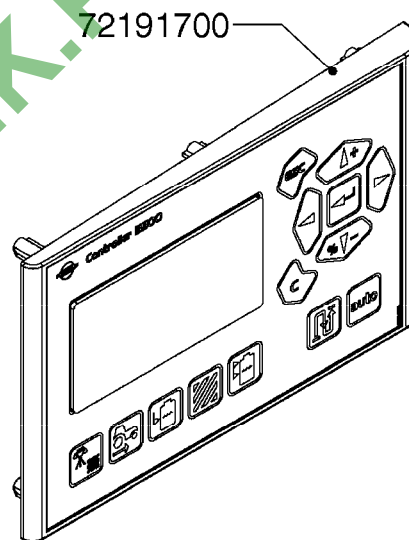

WWW.ROLTRONIK.PL

HC 5500	CONTROLLER
NEW	72155600
EXCHANGE	72174000

**M0190**

DISPLAY HC 5500  
M0190-HIN, 01:01:16

Page 1

Date 16.03.2016 14:15

parts-n°	order qty	description
72155600	1	HC 5500 DISPLAY UNIT
72174000	1	DISPLAY HC5500 REFURBISHED
72191700	1	HC5500 DISPLAY FRONT COMPLETE