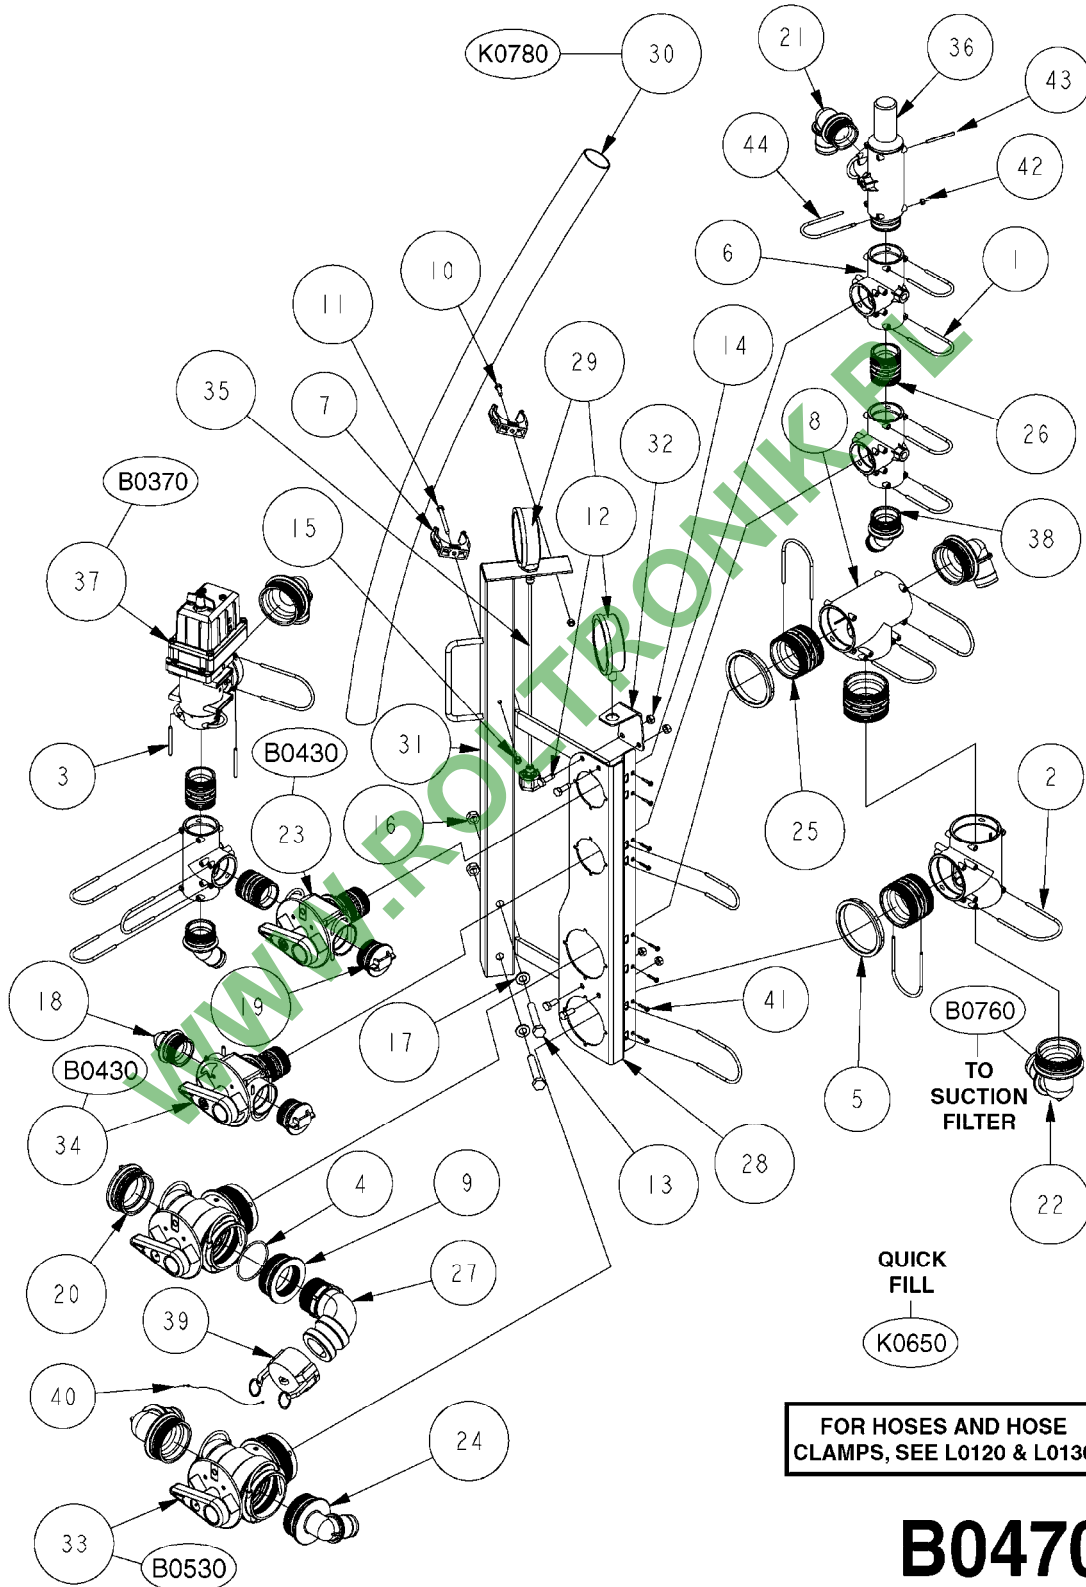

FOR HOSES AND HOSE
CLAMPS, SEE L0120 & L0130

B0470

Pos.	parts-n°	order qty	description
1	145996	1	FITT.DK S-67 FORK
2	145997	1	FITT.DK S-93 FORK
3	147767	1	PIN 5Ø X 60 S-93 DOUBLE CLAMP
4	242351	1	O-RING D69.5X3.0 VITON F.S-93
5	322109	1	FITT.DK S-93 BULKHEAD NUT
6	322224	1	FITT.DK S-67 TEE
7	334523	1	PIPE HOLDER D51.5
8	334545	1	FITT.DK S-93 TEE
9	390721	1	FITT.DK S-93 PLUG W/2'NPT THRE
10	410362	1	BOLT HEX 8.8 SS M6X20 FT
11	410443	1	BOLT HEX 8.8 DEL M6X70
12	420582	1	BOLT HEX 8.8 DEL M8X20 FT A2 USE WITHOUT GAUGE BRACKET
12	421046	1	BOLT HEX 8.8 DEL M8X25 FT A2 DIN933 USE WITH GAUGE BRACKET
13	430802	1	BOLT HEX 8.8 DEL M12X75
14	460143	1	NUT HEX M8 LOCK A2 DIN985
15	460261	1	NUT HEX M6X1 LOCK A2 DIN985
16	460703	1	NUT HEX M12X1.75 LOCK DIN985
17	471127	1	WASHER, M12, Ø24/13.0X 2.5, SS
18	726572	1	FITT.DK S-67 1" ELBOW 90 ASSY.
19	726579	1	FITT. S67 PLUG W/O-RING
20	726580	1	FITT. S93 PLUG W/O-RING
21	727224	1	FITT.DK S67X90,1.5HB SUCTION
22	727225	1	FITT.DK S-93 ELB.2'PVC W/ORING
23	728391	1	VALVE S67 PRESSURE MANIFOLD
24	728395	1	FITT DK S-93 ELB.1-1/2" 90 DEG
25	728525	1	FITT S93 CONNECTOR W/O-RINGS
26	728526	1	FITT.DK S-67 CONNECT W. ORINGS
27	10604903	1	QUICK COUPLER MALE 2' 90DEG
28	16105803	1	MANIFOLD PLATE RANGER
29	28026103	1	GAUGE 200PSI/BR,4",1/4"BSP-BTM
30	34000703	1	TUBE F. DRY GAUGE L=1200 BENT
30	97609703	1	DECAL S/G RANGER 2200 (600 G)
30	97609903	1	DECAL S/G RANGER 2200 LITERS
31	63028103	1	MANIFOLD STAND RANGER
32	16108303	1	BRACKET, MAINFOLD GAUGE RG BRACKET ONLY
32	70066203	1	GAUGE KIT, MANIFOLD 4" 200PSI COMPLETE ASSEMBLY
33	72082300	1	VALVE SUC.S-93 MAN.02 2 WAY
34	72113700	1	VALVE, VARIABLE AGITATION
35	72144000	1	BOOM GAUGE KIT
36	72280300	1	SAFTY VALVE S67 15 BAR CM'05
37	72425500	1	REGULATOR S67/S93 CROSS-DRILL
38	72433100	1	FITT.DK S-67 45° 1-1/4"W/ORING
39	10531003	1	CAP F.MALE QUICK COUPLER 2"
40	24001203	1	RBR LANYARD 11" F.QCK FILL CAP
41	440675	1	SCREW F. PLASTIC 5X16 SS
42	461217	1	NUT HEX M5 LOCK
43	480779	1	PIN D5X55 SPLIT
44	14012200	1	FITT.DK S-67 FORK W/M5 THREADS