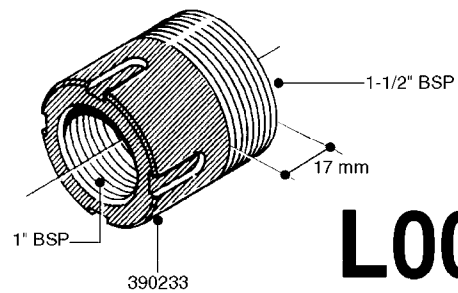

L0040

FITTINGS - NIPPLES & ELBOWS
L0040-HIN, 01:01:16

Page 1

Date 16.03.2016 14:14

parts-n°	order qty	description
10530803	1	FITT.PO.SE 2.00X2.00 45 DEG.
320191	1	FITT.DK ELB 3/8' BSP 45 DEGREE
320482	1	FITT.DK ELB. 1/2" BSP 60 DEG.
320596	1	FITT.DK ELB 3/8'-1/2'BSP 45DEG
320607	1	FITT.DK HN 3/8M X 3/8F BSP LNG
320633	1	FITT.DK HN 3/8"M X 3/8"F BSP
321451	1	FITT.DK ELB.1-1/2 X1-1/4 80DEG
321532	1	FITT.DK REDUC 3/4' X 1/2' BSP
390233	1	FITT.DK REDUC 1-1/2" X 1" BSP

WWW.ROLTRONIK.PL