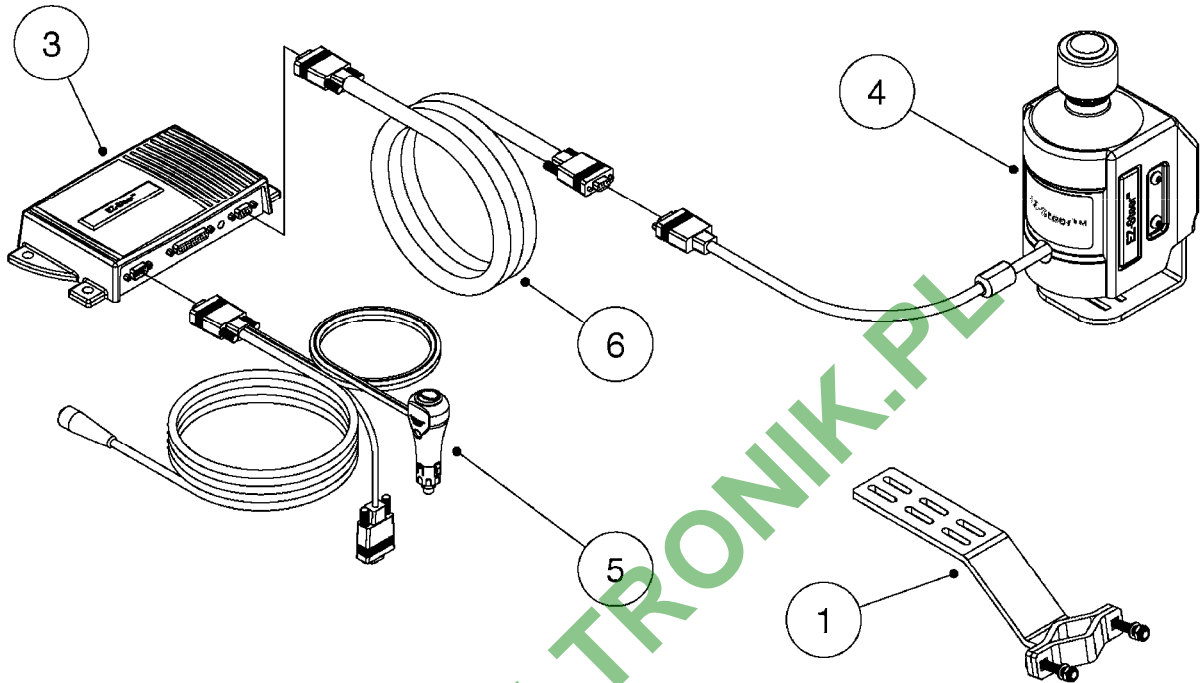

COMPLETE ASSEMBLY 8

COMPLETE ASSEMBLIES
WHOLEGOODS ITEMS

M0050

EZ-STEER STEERING SYSTEM
M0050-HIN, 01:01:16

Page 1

Date 16.03.2016 14:14

Pos.	parts-n°	order qty	description
1	26008803	1	EZ-STR.BKT-JD 4000,8000 4WD
1	26008903	1	EZ-STR.BKT-JD80002WD, 7X20,9000
1	26009003	1	EZ-STR.BKT-CASE IH 7100/7200
1	26009103	1	EZ-STR.BKT-JD COMBINE&ROGATOR
1	26009203	1	EZ-STR.BKT-JD 6000,7000
1	26009303	1	EZ-STR.BKT-BUHLER,NH VERSATILE
1	26009403	1	EZ-STR.BKT-STEIGER,NH VERSATIL
1	26009503	1	EZ-STR.BKT-INTERNATIONAL TRUCK
1	26009603	1	EZ-STR.BKT-AGCHEM TERRAGATOR
1	26009703	1	EZ-STR.BKT-CASE IH MXM
1	28036903	1	EZ-STR.BKT-CASE IH COMB.1600
1	28037003	1	EZ-STR.BKT-JD 89XX,71XX,72XX
1	28037103	1	EZ-STR.BKT-JD 8000/9000
1	28037203	1	EZ-STR.T2 TERRAIN COMP.UPDATE
1	28037303	1	EZ-STR.BKT-SPR.COUPE 3000/4000
1	28038203	1	EZ-STR.BKT-FENDT 924
1	28046503	1	EZ-STR.BKT-AGCO DT/RT,MF64/74
1	28047803	1	EZ-STR.BKT.-NH TVT,CASE IH CVX
1	28050203	1	EZ-STR.BKT-CASE JX(U),NH TL(A)
1	28055203	1	EZ-STR.BKT-CASE MXM/N,HOLLAND
1	28055903	1	EZ-STR.BKT-WILMAR EAGLE
2	26009803	1	EZ-STEER FOAM WHEELS 4-PK
3	26009903	1	EZ-STEER CONTROLLER
4	26010003	1	EZ-STEER MOTOR KIT
5	26010103	1	EZ-STEER POWER CABLE
6	26010203	1	EZ-STEER MOTOR CABLE 3M
7	67210803	1	QUICK REFERENCE CARD EZ-STEER
8	84205503	1	EZ-STEER SYSTEM COMPLETE

WWW.ROVINGMACHINERY.COM