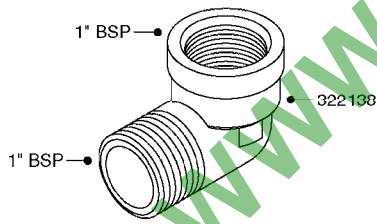

**L0010**

parts-n°	order qty	description
240085	1	O-RING D13,1/8,3X02,4 NITRIL
241441	1	O-RING D29.3X3
242594	1	O-RING D14 X 1.78 SCH.70-EPDM
320084	1	FITT.DK NUT 1/2" BSP
320095	1	FITT.DK NUT 1" BSP
320117	1	FITT.DK CONN.1/2"BSP F. 1" CAP
320187	1	FITT.DK CAP 3/8" BSP BLACK
320283	1	FITT.DK NUT 3/4"BSP
320821	1	FITT.DK NUT 1-1/2" BSP
321495	1	FITT.DK REDUC 1/4'BSP F.3/4'NT
321576	1	FITT.DK CONN 1/2"BSP F.3/4"NUT
330013	1	O-RING D15/D10X2.5 F.3/8"NUT
330212	1	O-RING D19/D14X2.4 F.1/2"NUT
330326	1	O-RING D30/D24X2 F.1"NUT
330341	1	FITT.DK HB 1" F. 1" NUT
330595	1	O-RING D24.6/D20X2.1 -3/4"
330665	1	3/4' HOSE TAIL F/1' CAP
330676	1	FITT.DK HB 3/8" F. 1/2" NUT
330687	1	FITT.DK HB 1/2" F. 1/2" NUT
330691	1	FITT.DK HB 3/4'F.3/4' NUT
330783	1	FITT.DK HB 3/8" F.3/8" NUT
331262	1	FITT.DK HB 1-1/2" F. 1-1/2"NUT
331273	1	O-RING D44/D38X2 F.1-1/2"
331446	1	FITT.DK HB 1" F.1-1/2" NUT
331807	1	FITT.DK HB 5/16" F.3/8" NUT
332286	1	FITT.DK HB 1/2" F. 3/4" NUT
332905	1	FITT.DK HB 1/2" F. 3/4" CAP
332927	1	PLUG F. NOZZLE TUBE 3/4'
333292	1	FITT.DK HB 1"O'RING F.1-1/2"
333664	1	FITT.DK HB 5/16' F. 1/2' NUT
334044	1	FITT.DK HB 3/4' F. 3/4' CAP
334059	1	FITT.DK EL 1" 110 DEG.F.1-1/2"
334123	1	FITT.DK HB 1-1/4"O-RNG F.1-1/2"
334150	1	FITT.DK HB 1-1/4" 110 F.1-1/2"
390542	1	PLUG WASHER FOR 3/4'CAP NUT
716236	1	FITT.DK HB 1/2" ASSY. F. 3/4"
716413	1	FITT.DK PLUG ASSY. F.NOZ TUBE
717426	1	FITT.DK REDUC 1/4"BSP F.3/4"N
720856	1	FITT.DK 1/2'BSP ASSY.F.3/4'NUT
724621	1	FITT.DK HB 3/4"ASSY F.3/4" NUT