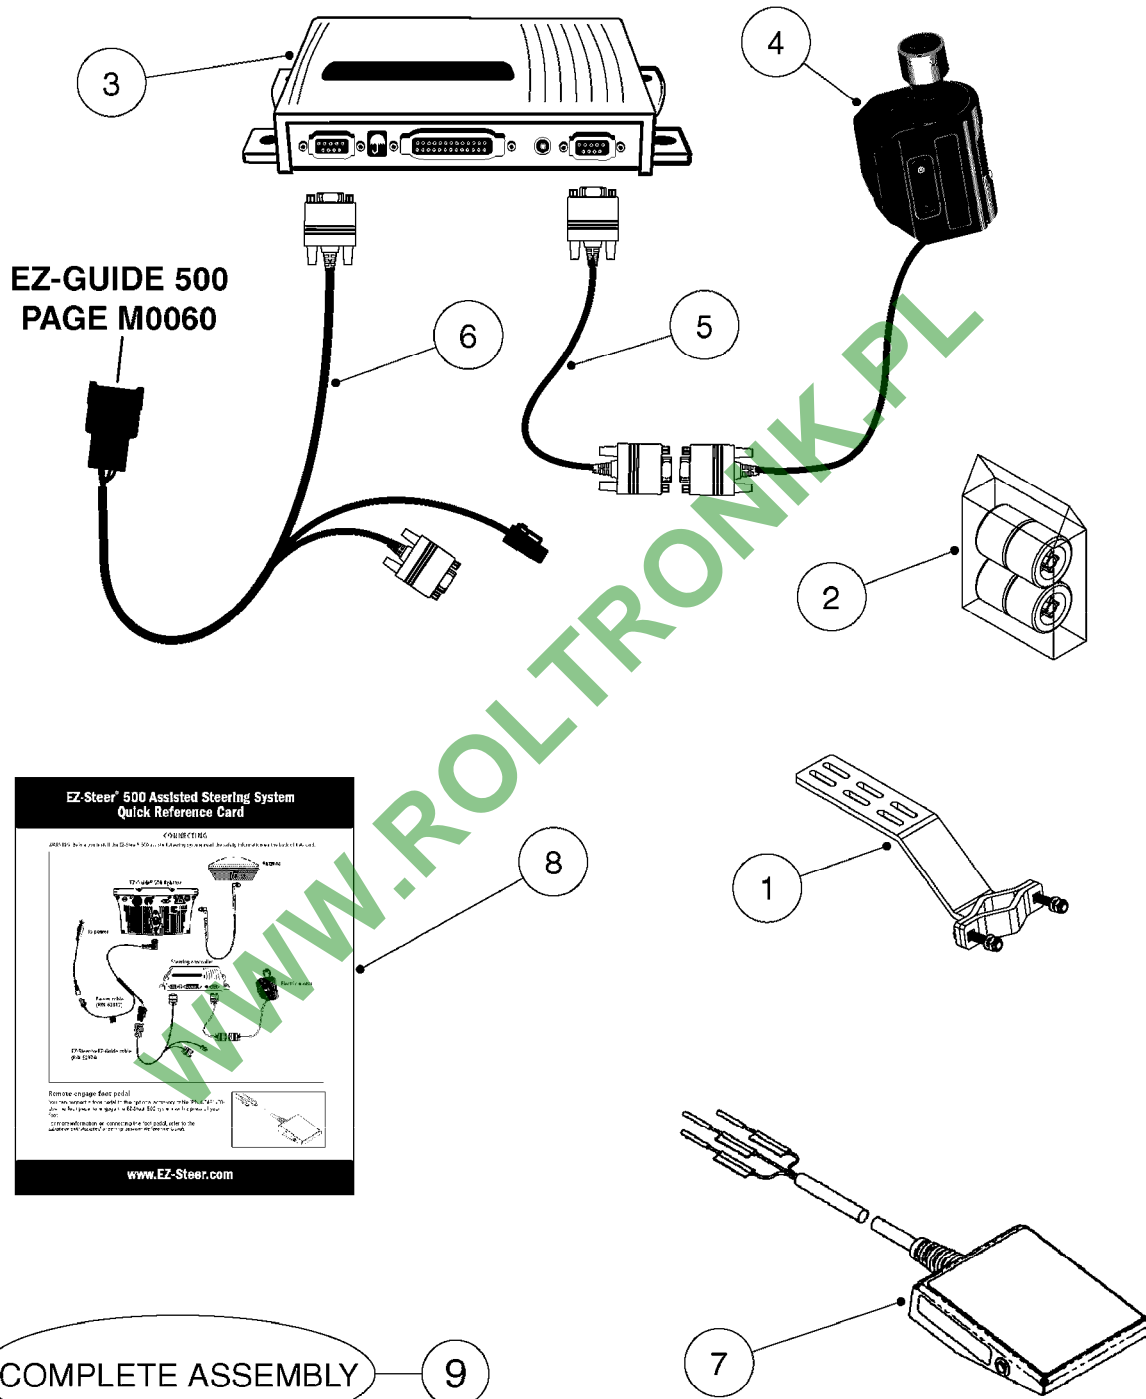

EZ-GUIDE 500
PAGE M0060

EZ-STEER 500 STEERING SYSTEM
M0070-HIN, 01:01:16

Page 1

Date 16.03.2016 14:14

Pos.	parts-n°	order qty	description
1	26008803	1	EZ-STR.BKT-JD 4000,8000 4WD
1	26008903	1	EZ-STR.BKT-JD80002WD, 7X20,9000
1	26009003	1	EZ-STR.BKT-CASE IH 7100/7200
1	26009103	1	EZ-STR.BKT-JD COMBINE&ROGATOR
1	26009203	1	EZ-STR.BKT-JD 6000,7000
1	26009303	1	EZ-STR.BKT-BUHLER,NH VERSATILE
1	26009403	1	EZ-STR.BKT-STEIGER,NH VERSATIL
1	26009503	1	EZ-STR.BKT-INTERNATIONAL TRUCK
1	26009603	1	EZ-STR.BKT-AGCHEM TERRAGATOR
1	26009703	1	EZ-STR.BKT-CASE IH MXM
1	28036903	1	EZ-STR.BKT-CASE IH COMB.1600
1	28037003	1	EZ-STR.BKT-JD 89XX,71XX,72XX
1	28037103	1	EZ-STR.BKT-JD 8000/9000
1	28037203	1	EZ-STR.T2 TERRAIN COMP.UPDATE
1	28037303	1	EZ-STR.BKT-SPR.COUPPE 3000/4000
1	28038203	1	EZ-STR.BKT-FENDT 924
1	28046503	1	EZ-STR.BKT-AGCO DT/RT,MF64/74
1	28047803	1	EZ-STR.BKT.-NH TVT,CASE IH CVX
1	28050203	1	EZ-STR.BKT-CASE JX(U),NH TL(A)
1	28055203	1	EZ-STR.BKT-CASE MXM/N,HOLLAND
1	28055903	1	EZ-STR.BKT-WILMAR EAGLE
2	26009803	1	EZ-STEER FOAM WHEELS 4-PK
3	26009903	1	EZ-STEER CONTROLLER
4	26010003	1	EZ-STEER MOTOR KIT
5	26010203	1	EZ-STEER MOTOR CABLE 3M
6	26012203	1	EZ-STEER/GUIDE 500 ADAPT.CABLE
7	26012503	1	EZ-STR.FOOT SWITCH & ACC.CABLE
8	67214803	1	EZ-STR.REF.GUIDE V3 SPARE
8	67214903	1	EZ-STEER QUICK REF.CARD V3
8	67215203	1	EZ-STEER 500 QUICK REF.CARD V1
8	67215303	1	MANUAL EZ-STEER 500 REF V1
9	84208603	1	EZ-STEER 500/250 SYS. COMPLETE