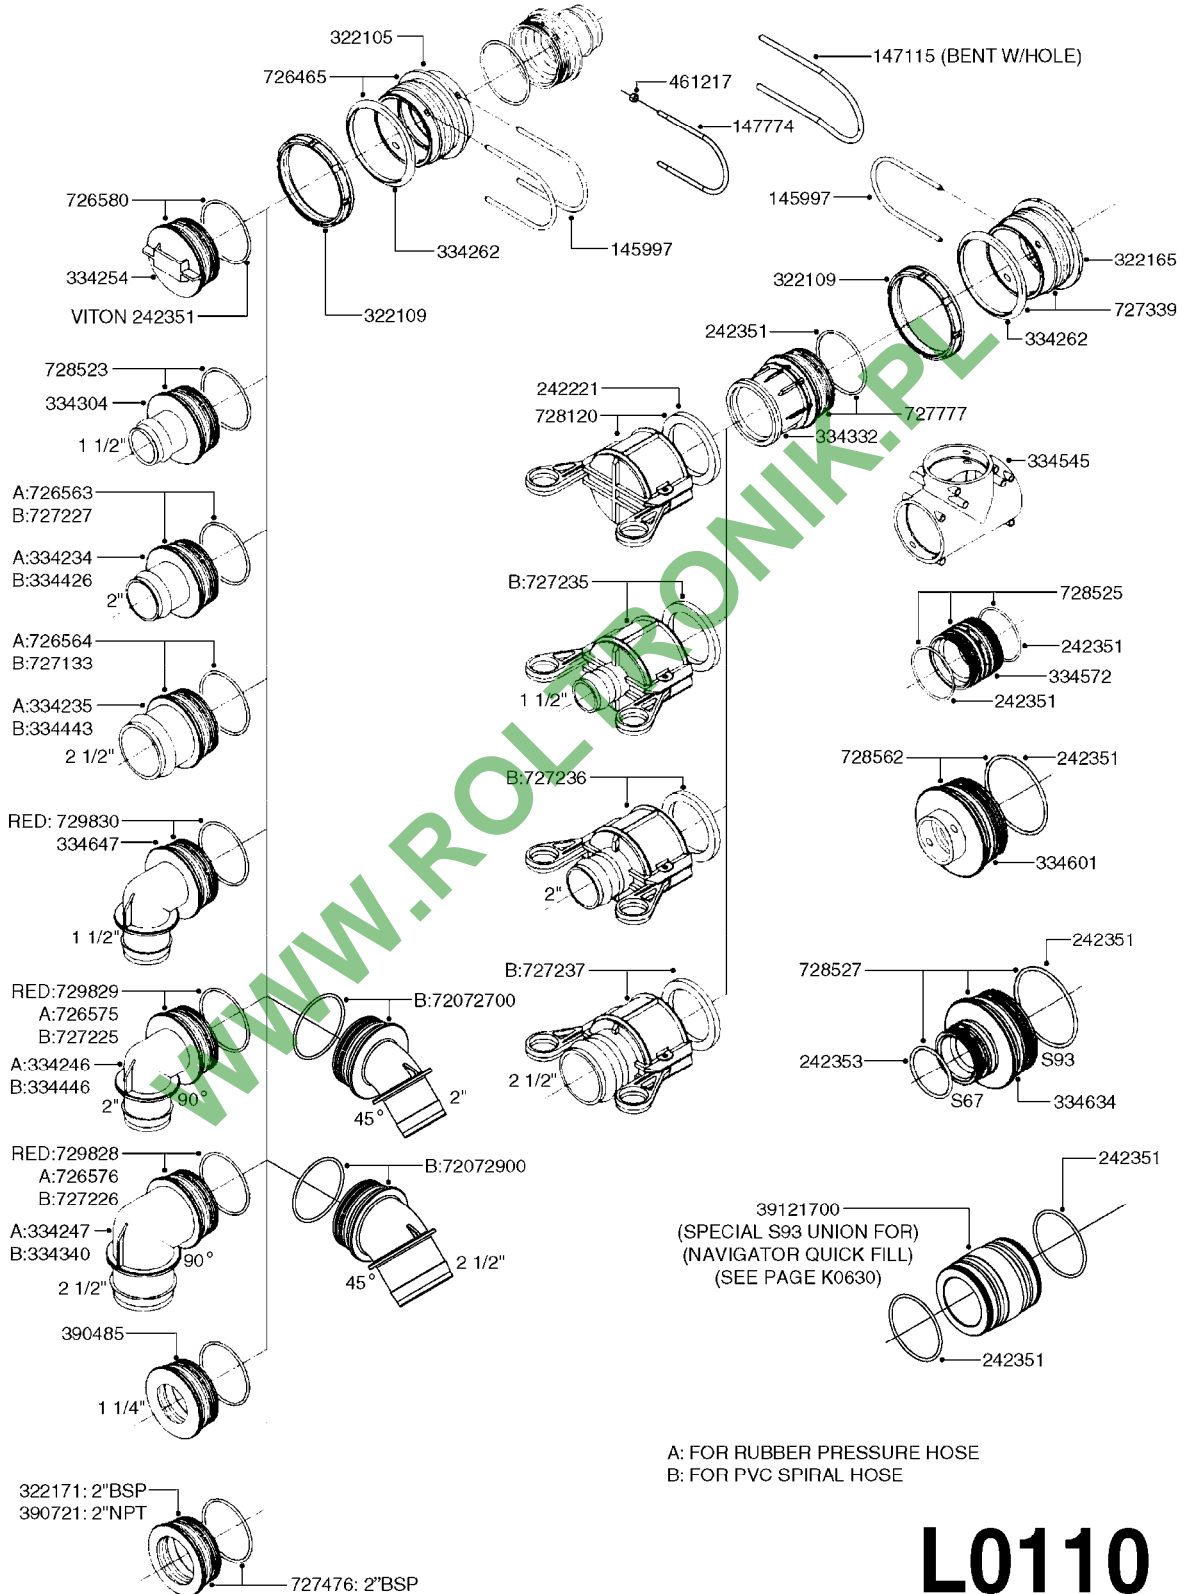

WWW.ROLTRONIK.PL

A: FOR RUBBER PRESSURE HOSE  
B: FOR PVC SPIRAL HOSE

**L0100**

parts-n°	order qty	description
145996	1	FITT.DK S-67 FORK
242351	1	O-RING D69.5X3.0 VITON F.S-93
242353	1	O-RING D44.2X3.0 VITON F.S-67
322104	1	FITT.DK S-67 BULKHEAD
322108	1	FITT.DK S-67 BULKHEAD NUT
322132	1	FITT.DK S-67 THREAD INS.1'BSP
322224	1	FITT.DK S-67 TEE
322325	1	FITT.DK S-67 X 1-1/2"BSP LONG
334231	1	FITT.DK S-67 STR.1'
334232	1	FITT.DK S-67 STR.1-1/4'
334233	1	FITT.DK S-67 STR.1-1/2' RUBBER
334243	1	FITT.DK S-67 ELB.1"
334244	1	FITT.DK S-67 ELB.1-1/4"
334245	1	FITT.DK S-67 ELB. 1-1/2'RUBBER
334250	1	FITT.DK S-67 PLUG
334261	1	GASKET F. S-67 BULKHEAD
334444	1	FITT.DK S-67 STR.1-1/2" PVC
334445	1	FITT.DK S-67 ELB.1-1/2"
334564	1	FITT.DK S-67 TO S-53 ADAPTER
334573	1	FITT.DK S-67 CONNECTOR
334601	1	FITT.DK S-93 TO S67 ADAPTOR
334634	1	FITT.DK ADAPTER S-93M S67M
390508	1	FITT DK S67X1.5M BSPalt322325
461217	1	NUT HEX M5 LOCK
726464	1	FITT.DK S-67 BULKHEAD W/GASKET
726560	1	FITT.DK S-67 STR.1" W.O'RING
726561	1	FITT.DK S-67 STR.1-1/4" O'RING
726562	1	FITT.DK.S-67 HB 1-1/2"W.O-RING
726572	1	FITT.DK S-67 1" ELBOW 90 ASSY.
726573	1	FITT. S67 5/4" 90° W/O-RING
726574	1	FITT.DK S67X90,1.5HB PRESSURE
726579	1	FITT. S67 PLUG W/O-RING
727223	1	FITT.S67 1.5" STRAIT S W/ORING
727224	1	FITT.DK S67X90,1.5HB SUCTION
728526	1	FITT.DK S-67 CONNECT W. ORINGS
728527	1	ADAPTER S67M TO S93M W/ORING
728561	1	FITT.DK. S67M - S53F REDUCER
728562	1	FITT.DK S-93 TO S67 ADAPTOR
728578	1	FITT.DK S-67X1-1/2"BSP LG W/OR
14012200	1	FITT.DK S-67 FORK W/M5 THREADS
33509700	1	FITT.DK S-67 45° 1-1/4"
72433000	1	FITT.S67 1" 45° W/ORING
72433100	1	FITT.DK S-67 45° 1-1/4"W/ORING
72433200	1	FITT.S67 1-1/2" 45°PVC W/ORING
72433400	1	FITT.S67 1-1/2" 45°BSP W/ORING