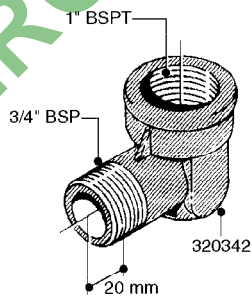

**L0010**

parts-n°	order qty	description
240085	1	O-RING D13,1/8,3X02,4 NITRIL
241441	1	O-RING D29.3X3
242594	1	O-RING D14 X 1.78 SCH.70-EPDM
320084	1	FITT.DK NUT 1/2" BSP
320095	1	FITT.DK NUT 1" BSP
320117	1	FITT.DK CONN.1/2"BSP F. 1" CAP
320187	1	FITT.DK CAP 3/8" BSP BLACK
320283	1	FITT.DK NUT 3/4"BSP
320821	1	FITT.DK NUT 1-1/2" BSP
321495	1	FITT.DK REDUC 1/4'BSP F.3/4'NT
321576	1	FITT.DK CONN 1/2"BSP F.3/4"NUT
330013	1	O-RING D15/D10X2.5 F.3/8"NUT
330212	1	O-RING D19/D14X2.4 F.1/2"NUT
330326	1	O-RING D30/D24X2 F.1"NUT
330341	1	FITT.DK HB 1" F. 1" NUT
330595	1	O-RING D24.6/D20X2.1 -3/4"
330665	1	3/4' HOSE TAIL F/1' CAP
330676	1	FITT.DK HB 3/8" F. 1/2" NUT
330687	1	FITT.DK HB 1/2" F. 1/2" NUT
330691	1	FITT.DK HB 3/4'F.3/4' NUT
330783	1	FITT.DK HB 3/8" F.3/8" NUT
331262	1	FITT.DK HB 1-1/2" F. 1-1/2"NUT
331273	1	O-RING D44/D38X2 F.1-1/2"
331446	1	FITT.DK HB 1" F.1-1/2" NUT
331807	1	FITT.DK HB 5/16" F.3/8" NUT
332286	1	FITT.DK HB 1/2" F. 3/4" NUT
332905	1	FITT.DK HB 1/2" F. 3/4" CAP
332927	1	PLUG F. NOZZLE TUBE 3/4'
333292	1	FITT.DK HB 1"O'RING F.1-1/2"
333664	1	FITT.DK HB 5/16' F. 1/2' NUT
334044	1	FITT.DK HB 3/4' F. 3/4' CAP
334059	1	FITT.DK EL 1" 110 DEG.F.1-1/2"
334123	1	FITT.DK HB 1-1/4"O-RNG F.1-1/2"
334150	1	FITT.DK HB 1-1/4" 110 F.1-1/2"
390542	1	PLUG WASHER FOR 3/4'CAP NUT
716236	1	FITT.DK HB 1/2" ASSY. F. 3/4"
716413	1	FITT.DK PLUG ASSY. F.NOZ TUBE
717426	1	FITT.DK REDUC 1/4"BSP F.3/4"N
720856	1	FITT.DK 1/2'BSP ASSY.F.3/4'NUT
724621	1	FITT.DK HB 3/4"ASSY F.3/4" NUT