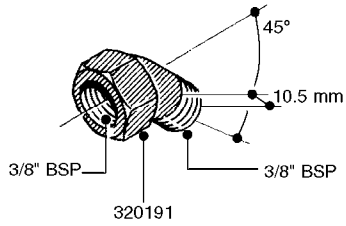

L0040

FITTINGS - NIPPLES & ELBOWS
L0040-HIN, 01:01:16

Page 1

Date 16.03.2016 14:14

parts-n°	order qty	description
10530803	1	FITT.PO.SE 2.00X2.00 45 DEG.
320191	1	FITT.DK ELB 3/8' BSP 45 DEGREE
320482	1	FITT.DK ELB. 1/2" BSP 60 DEG.
320596	1	FITT.DK ELB 3/8'-1/2'BSP 45DEG
320607	1	FITT.DK HN 3/8M X 3/8F BSP LNG
320633	1	FITT.DK HN 3/8"M X 3/8"F BSP
321451	1	FITT.DK ELB.1-1/2 X1-1/4 80DEG
321532	1	FITT.DK REDUC 3/4' X 1/2' BSP
390233	1	FITT.DK REDUC 1-1/2" X 1" BSP

WWW.ROLTRONIK.PL