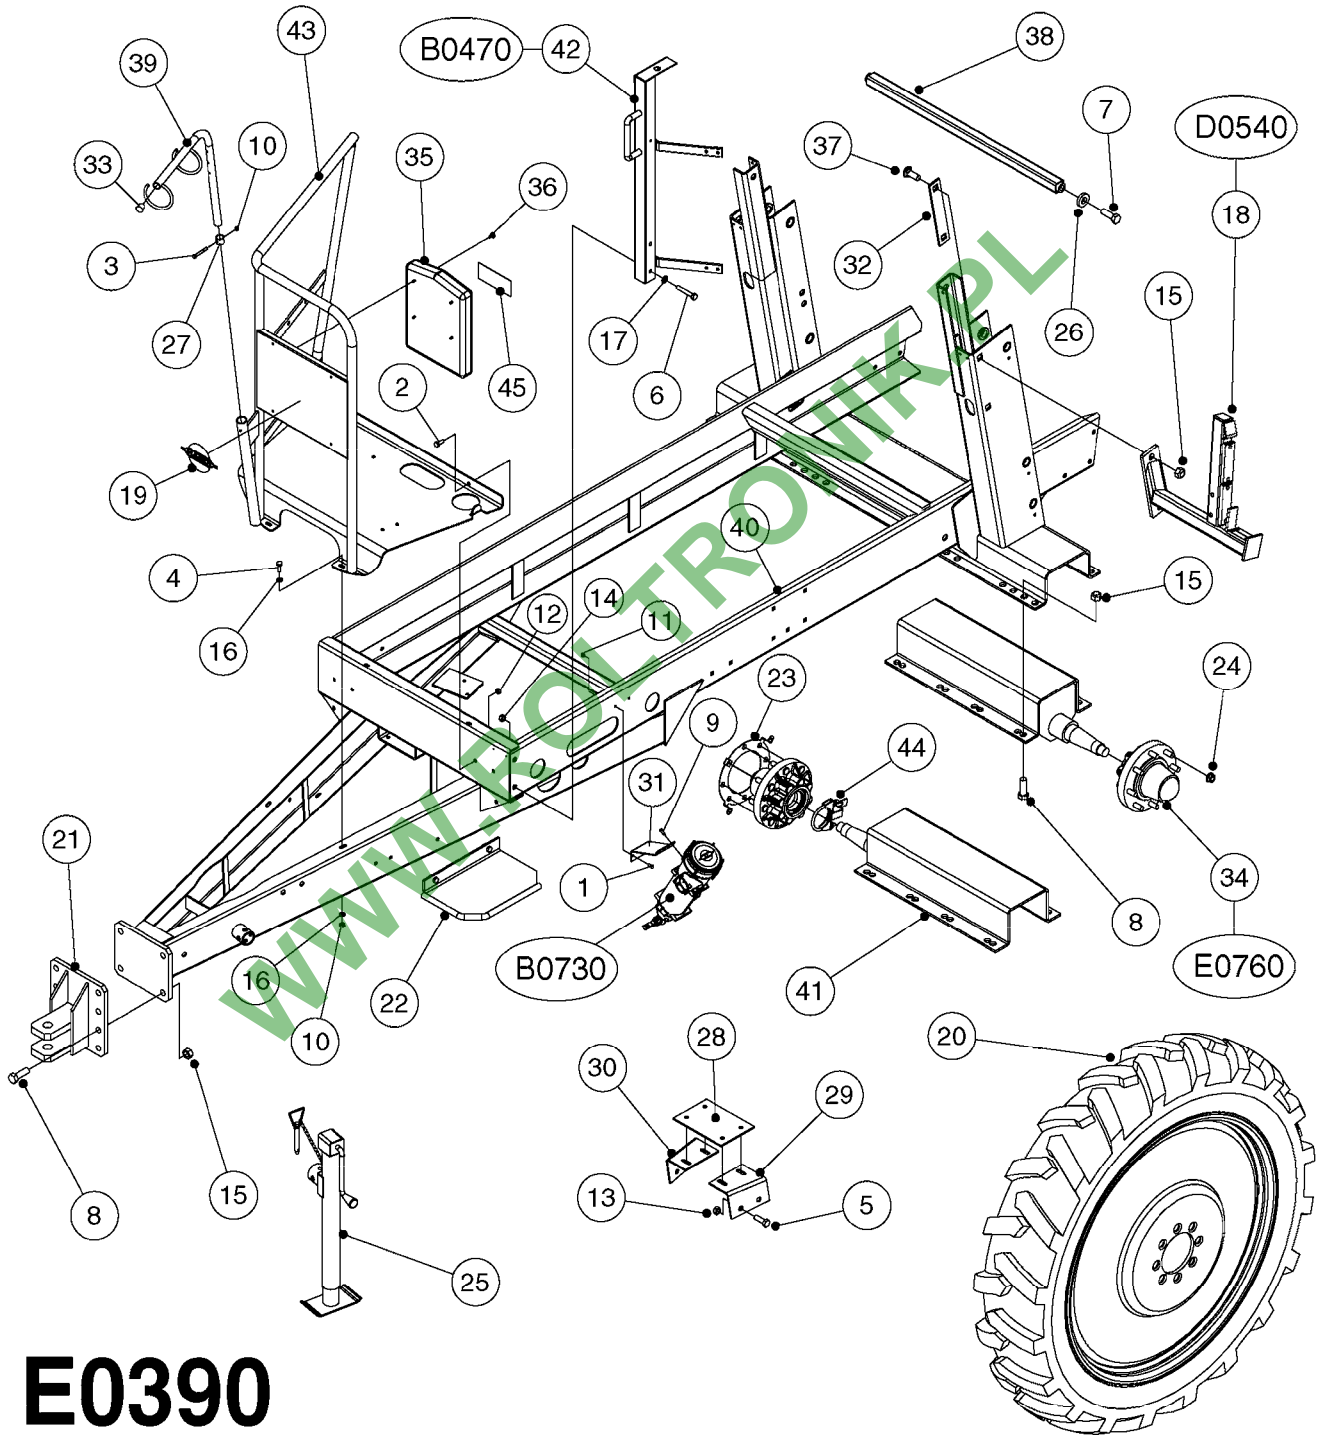

**E0370**

PARALIFT - RANGER  
E0370-HIN, 01:01:16

Page 1

Date 16.03.2016 14:14

Pos.	parts-n°	order qty	description
1	163737	1	WASHER D15.5/D10.5X1
2	210835	1	BUSHING D28/25 L=25
3	220949	1	SPRING Ø20.0/3.0 L=240 BLACK
4	283699	1	GREASE NIPPLE M6X1
5	420567	1	BOLT HEX 8.8 DEL M8X30 FT
6	420884	1	BOLT HEX 8.8 DEL M10X80 FT
7	421232	1	BOLT HEX 8.8 DEL M8X110
8	430721	1	BOLT HEX 8.8 DEL M12X40 FT
9	430918	1	M20X100 DIN 931-8.8 DEL
10	460143	1	NUT HEX M8 LOCK A2 DIN985
11	460386	1	NUT HEX M12X1.75
12	460423	1	NUT HEX M10X1.5 LOCK
13	460703	1	NUT HEX M12X1.75 LOCK DIN985
14	460806	1	NUT HEX M20X2.5 LOCK
15	471126	1	WASHER, M8, Ø16/ 8.4X 1.6, SS
16	615654	1	PIN D25 X 123 F. PARALIFT
17	781107	1	DOBCYL50/30-500/M24X2 78121200 NLA - ORDER 78128800 AND 63029803
17	78121200	1	CYLINDER, D50/30-500 NLA - REPLACED BY 78128800
17	78128800	1	CYLINDER, D50/30-500 ONLY USE WITH 63029803 LOCKING ARM
18	61011803	1	EYE BOLT
19	61011903	1	PAIRLIFT LINK ARM
20	61012003	1	WIRE Ø2 L=457 +/-2MM
21	63027903	1	LOCKING ARM, PAIRLIFT RANGER ONLY USE WITH OBSOLETE CYLINDER 781107
21	63029803	1	LOCKING ARM, PARALIFT RG 2008 ONLY USE WITH CYLINDER 78121200 OR 78128800
22	63028003	1	PAIRLIFT LIFT ARM