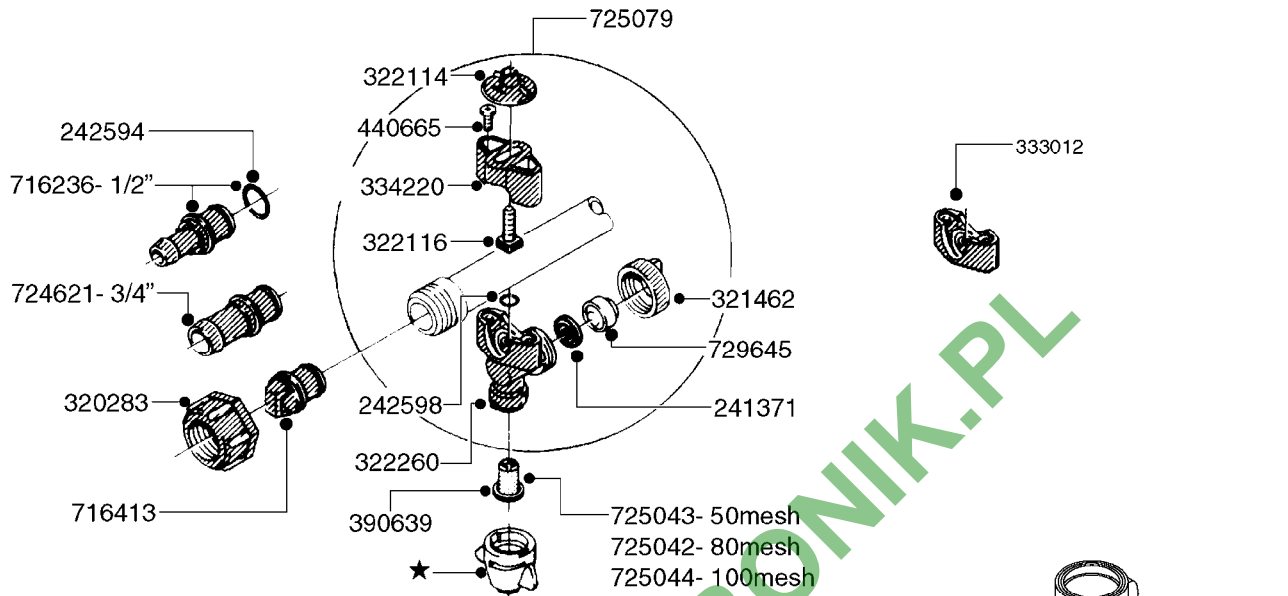

SINGLE NOZZLE BODY