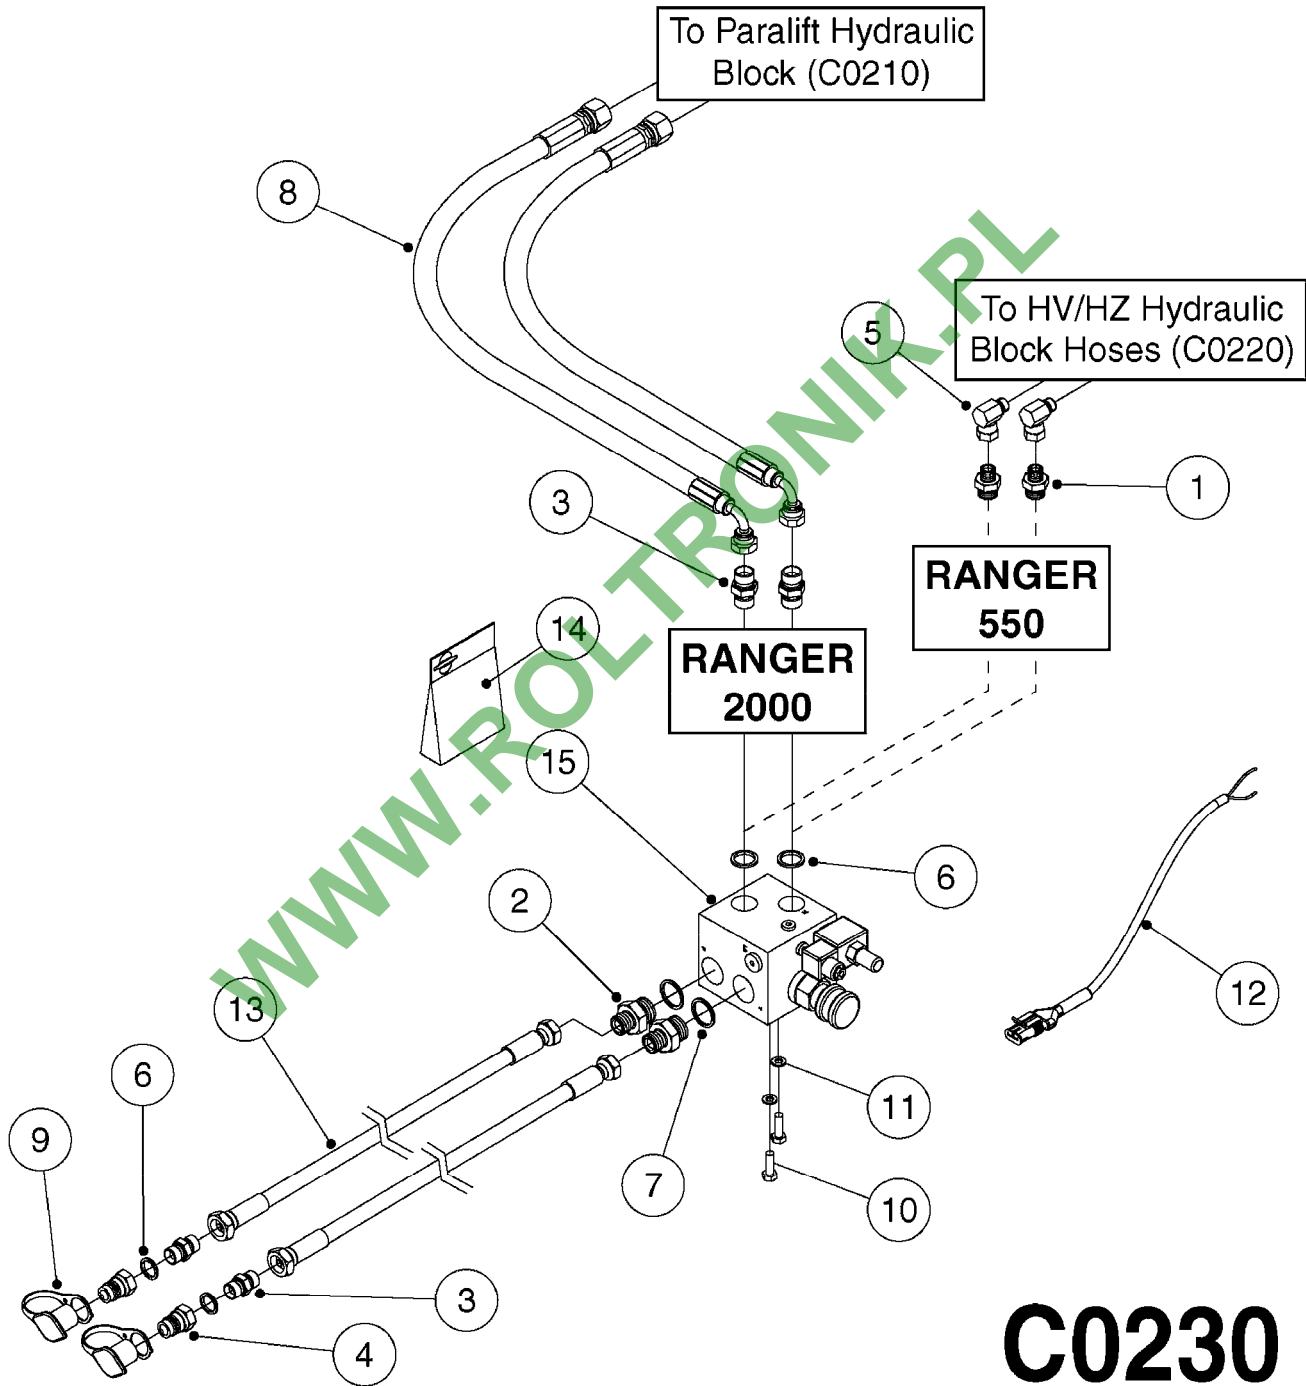

C0230

Pos.	parts-n°	order qty	description
1	146846	1	HEX NIPPLE 1/2" X 1/4"
2	146849	1	HEX. NIPPLE 3/4"BSP X 1/2"BSP
3	147132	1	HEX NIPPLE 1/2"X1/2" BSP DEL
4	230311	1	QUICK COUPLING 1/2"
5	232060	1	HY.ELBOW 1/4" BSP SWIVEL
6	241356	1	DOWTYSEAL 1/2"
7	241367	1	DOWTYSEAL 28.5x22
8	285547	1	HOSE HY X 1/2" X 15" STR+ELB
9	334206	1	DUST HOOD FOR HY-COUPLING
10	420582	1	BOLT HEX 8.8 DEL M8X20 FT A2 RANGER 2000
10	421046	1	BOLT HEX 8.8 DEL M8X25 FT A2 DIN933 RANGER 550
11	471126	1	WASHER, M8, Ø16/ 8.4X 1.6, SS
12	26006300	1	CABLE L = 0.50M, AMP, MALE, 2P RANGER 2000
12	26006600	1	CABLE L = 9.00M, AMP, MALE, 2P RANGER 550
13	28052100	1	HOSE HY X 1/2" X 122.0"STR+STR
14	28061400	1	SEAL KIT F. 782145
15	72809100	1	HYD. BLOCK OPEN CENTER KIT NCM

WWW.ROLTRONK.PL