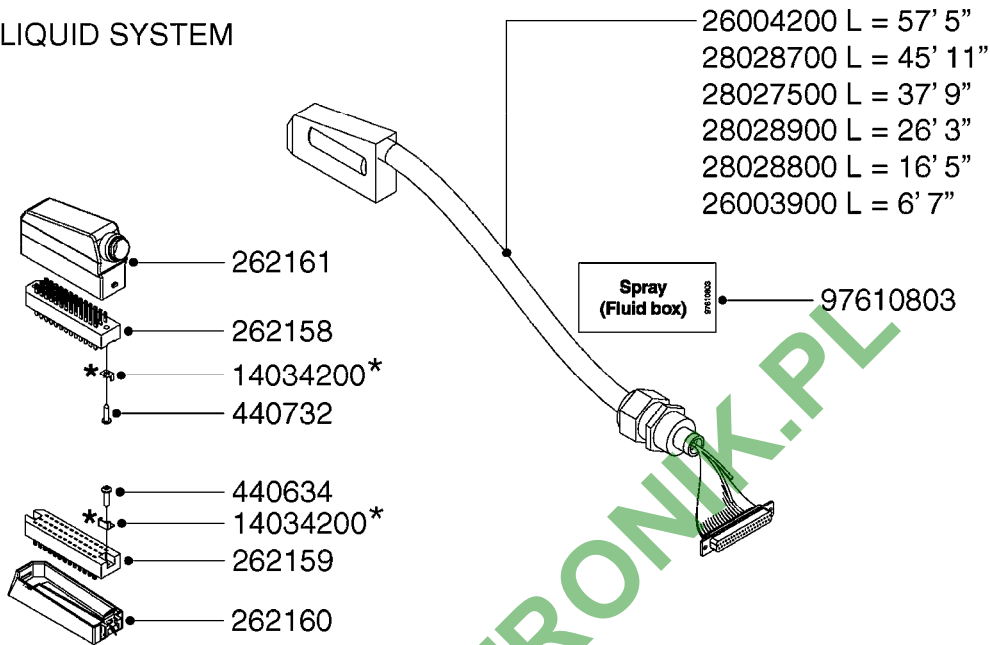

LIQUID SYSTEM