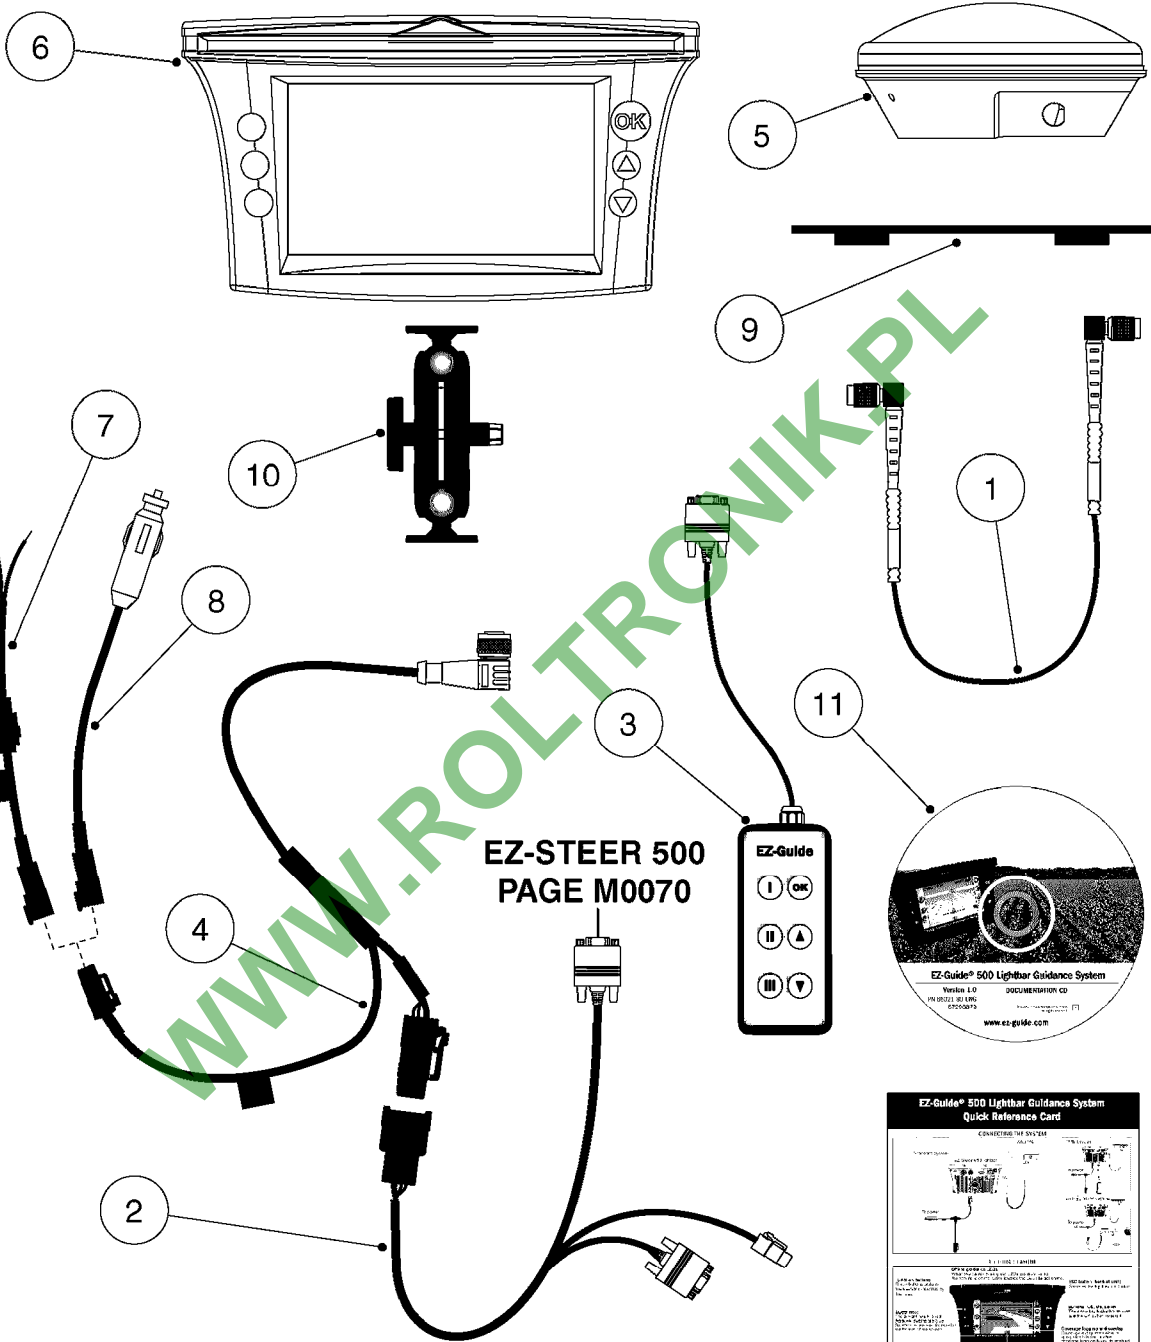

WWW.ROVINGMACHINERY.COM

EZ-STEER 500  
PAGE M0070

COMPLETE ASSEMBLY 13

COMPLETE ASSEMBLIES  
WHOLEGOODS ITEMS

**M0060**

EZ-GUIDE 500 LIGHTBAR  
M0060-HIN, 01:01:16

Page 1

Date 16.03.2016 14:14