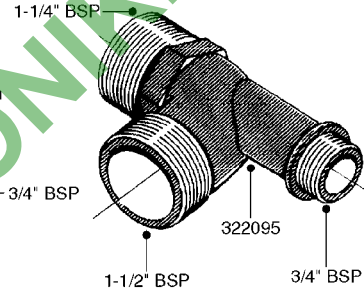

**L0010**

parts-n°	order qty	description
240085	1	O-RING D13,1/8,3X02,4 NITRIL
241441	1	O-RING D29.3X3
242594	1	O-RING D14 X 1.78 SCH.70-EPDM
320084	1	FITT.DK NUT 1/2" BSP
320095	1	FITT.DK NUT 1" BSP
320117	1	FITT.DK CONN.1/2"BSP F. 1" CAP
320187	1	FITT.DK CAP 3/8" BSP BLACK
320283	1	FITT.DK NUT 3/4"BSP
320821	1	FITT.DK NUT 1-1/2" BSP
321495	1	FITT.DK REDUC 1/4'BSP F.3/4'NT
321576	1	FITT.DK CONN 1/2"BSP F.3/4"NUT
330013	1	O-RING D15/D10X2.5 F.3/8"NUT
330212	1	O-RING D19/D14X2.4 F.1/2"NUT
330326	1	O-RING D30/D24X2 F.1"NUT
330341	1	FITT.DK HB 1" F. 1" NUT
330595	1	O-RING D24.6/D20X2.1 -3/4"
330665	1	3/4' HOSE TAIL F/1' CAP
330676	1	FITT.DK HB 3/8" F. 1/2" NUT
330687	1	FITT.DK HB 1/2" F. 1/2" NUT
330691	1	FITT.DK HB 3/4'F.3/4' NUT
330783	1	FITT.DK HB 3/8" F.3/8" NUT
331262	1	FITT.DK HB 1-1/2" F. 1-1/2"NUT
331273	1	O-RING D44/D38X2 F.1-1/2"
331446	1	FITT.DK HB 1" F.1-1/2" NUT
331807	1	FITT.DK HB 5/16" F.3/8" NUT
332286	1	FITT.DK HB 1/2" F. 3/4" NUT
332905	1	FITT.DK HB 1/2" F. 3/4" CAP
332927	1	PLUG F. NOZZLE TUBE 3/4'
333292	1	FITT.DK HB 1"O'RING F.1-1/2"
333664	1	FITT.DK HB 5/16' F. 1/2' NUT
334044	1	FITT.DK HB 3/4' F. 3/4' CAP
334059	1	FITT.DK EL 1" 110 DEG.F.1-1/2"
334123	1	FITT.DK HB 1-1/4"O-RNG F.1-1/2"
334150	1	FITT.DK HB 1-1/4" 110 F.1-1/2"
390542	1	PLUG WASHER FOR 3/4'CAP NUT
716236	1	FITT.DK HB 1/2" ASSY. F. 3/4"
716413	1	FITT.DK PLUG ASSY. F.NOZ TUBE
717426	1	FITT.DK REDUC 1/4"BSP F.3/4"N
720856	1	FITT.DK 1/2'BSP ASSY.F.3/4'NUT
724621	1	FITT.DK HB 3/4"ASSY F.3/4" NUT