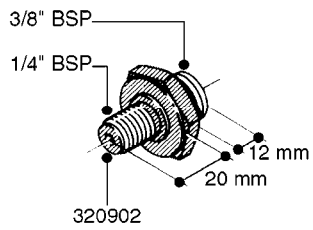

L0030

FITTINGS - HEXAGON NIPPLES
L0030-HIN, 01:01:16

Page 1

Date 16.03.2016 14:14

parts-n°	order qty	description
10015303	1	FITT.PO.HN 1.00X1.00 M1000
10425003	1	FITT.PO.HN 1.25X1.00 MCPHEE
320132	1	FITT.DK HN 1" BSP
320176	1	FITT.DK HN 3/8"X1/2" BSP
320445	1	FITT.DK HN 1/4"X3/8" BSP
320655	1	FITT.DK HN 1/2"-1/2" BSP
320692	1	FITT.DK HN 3/8'BSPX1/4'NPT
320703	1	FITT.DK HN 3/8BSP X1/2 &1/4NPT
320725	1	FITT.DK NIPPLE 3/8"-3/8" BSP
320902	1	FITT.DK HN 3/8'X 1/4' BSP
390232	1	FITT.DK HN 1-1/2' X 1-1/4' BSP
390276	1	FITT.DK HN 1'BSP

WWW.ROLTRONIK.PL