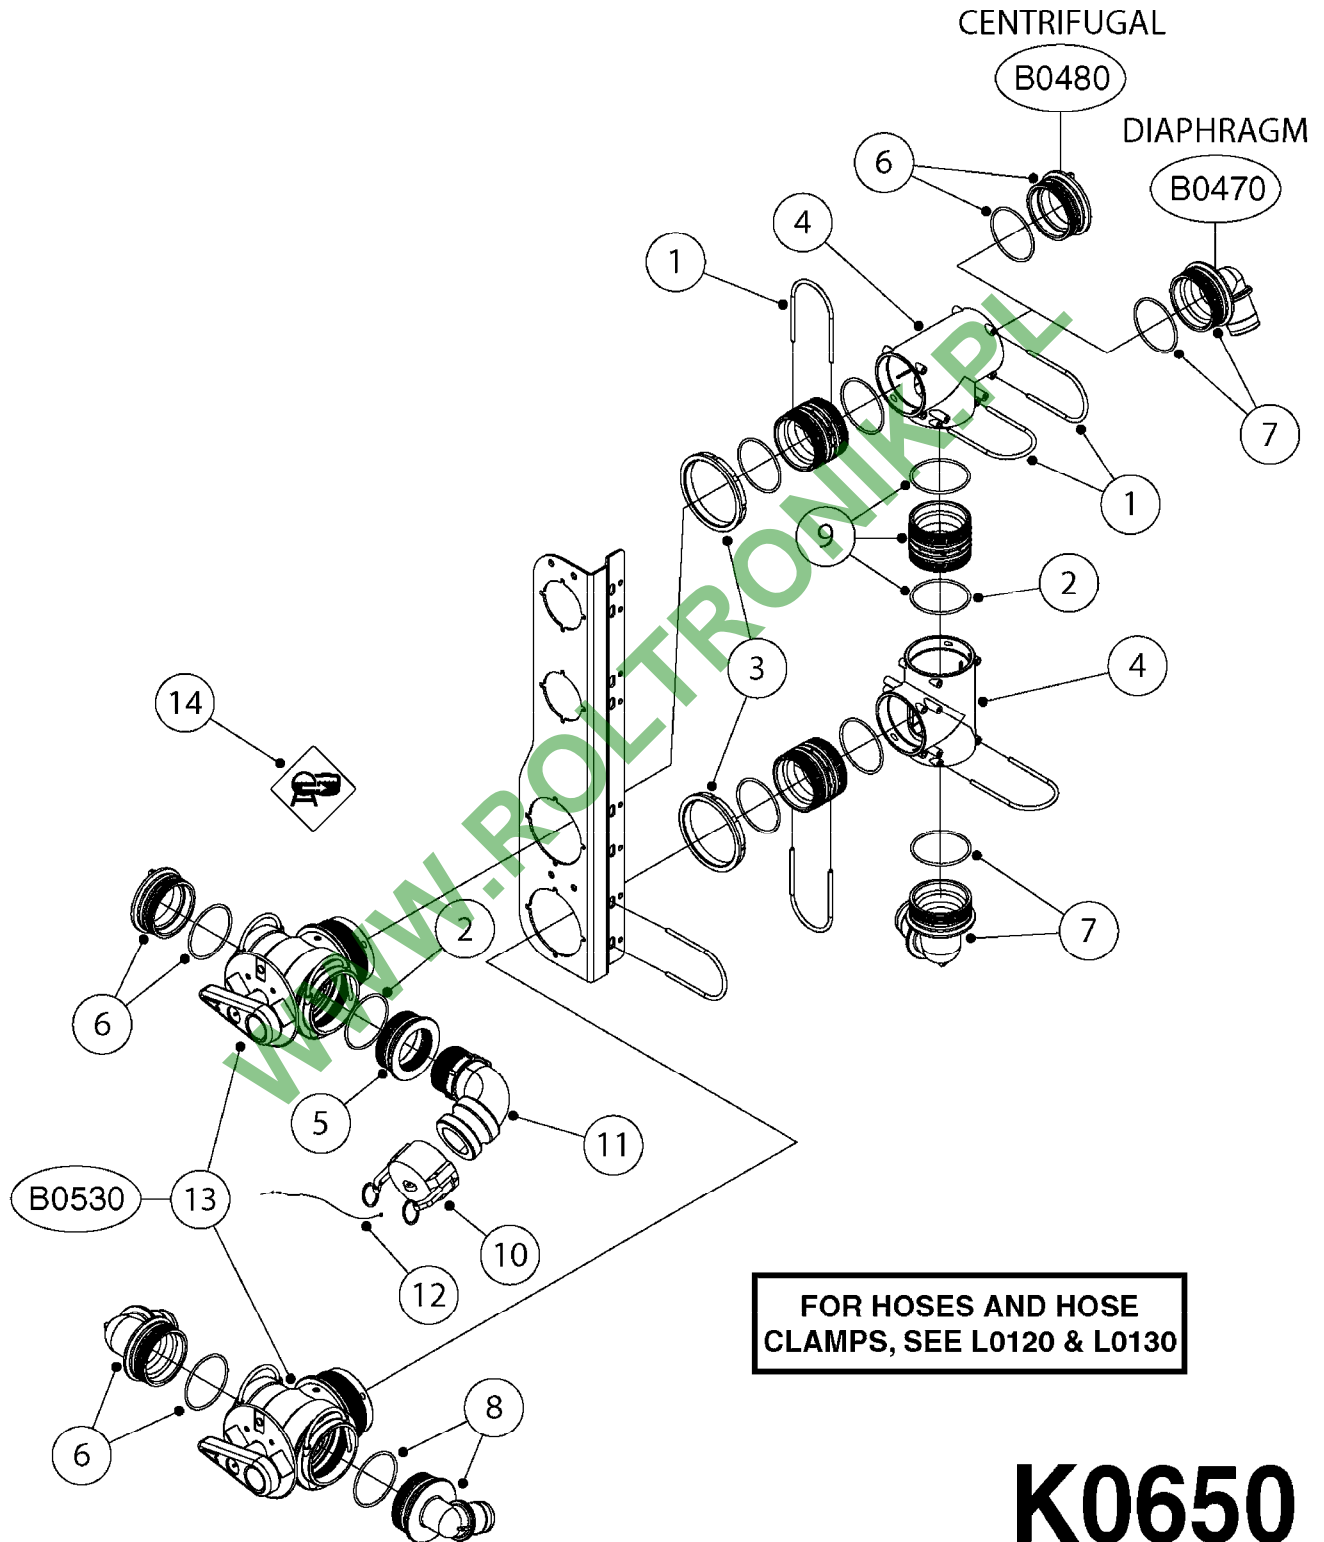

WWW.ROLTRONIK.PL

QUICKFILL - RANGER 2200  
K0650-HIN, 01:01:16

Page 1

Date 16.03.2016 14:14

Pos.	parts-n°	order qty	description
1	145997	1	FITT.DK S-93 FORK
2	242351	1	O-RING D69.5X3.0 VITON F.S-93
3	322109	1	FITT.DK S-93 BULKHEAD NUT
4	334545	1	FITT.DK S-93 TEE
5	390721	1	FITT.DK S-93 PLUG W/2'NPT THRE
6	726580	1	FITT. S93 PLUG W/O-RING
7	727225	1	FITT.DK S-93 ELB.2'PVC W/ORING
8	728395	1	FITT.DK S-93 ELB.1-1/2" 90 DEG
9	728525	1	FITT. S93 CONNECTOR W/O-RINGS
10	10531003	1	CAP F.MALE QUICK COUPLER 2"
11	10604903	1	QUICK COUPLER MALE 2' 90DEG
12	24001203	1	RBR LANYARD 11" F.QCK FILL CAP
13	72082300	1	VALVE SUC.S-93 MAN.02 2 WAY
14	97816300	1	DECAL MANIFOLD QUICK-FILL