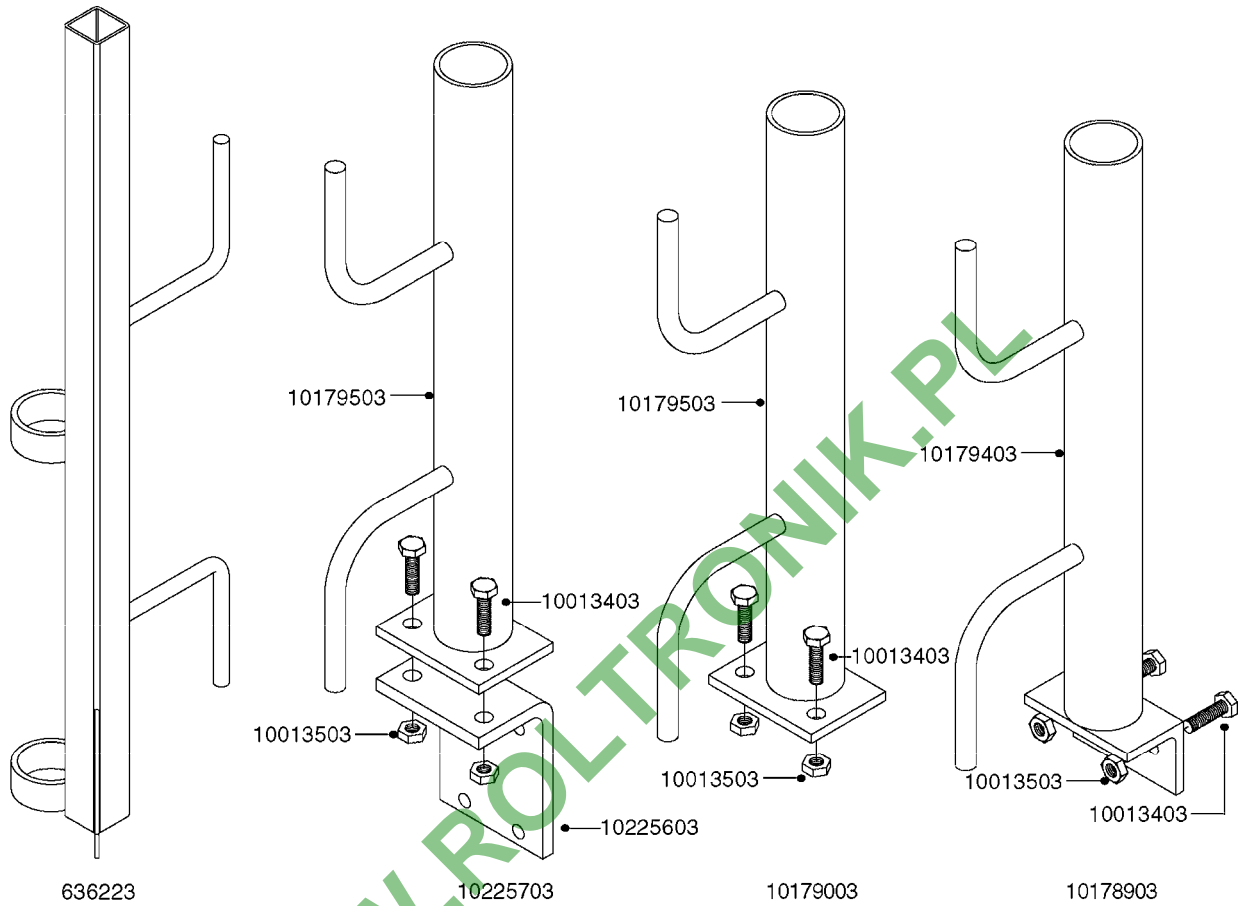

WWW.POLTRONIK.PL

**K0520**

HOSE WRAPS  
K0520-HIN, 01:01:16

Page 1

Date 16.03.2016 14:14

parts-n°	order qty	description
241965	1	O-RING 12.1 X 1.6
242007	1	O-RING D9.1X1.6
281551	1	BALL VALVE 1/2"
320084	1	FITT.DK NUT 1/2" BSP
330212	1	O-RING D19/D14X2.4 F.1/2"NUT
330326	1	O-RING D30/D24X2 F.1"NUT
330687	1	FITT.DK HB 1/2" F. 1/2" NUT
334190	1	FITT.DK HB 1/2" F. PISTOL 60S
334531	1	CLAMP HOSE PLASTIC 3/4"
636223	1	POST 12 VOLT TR30
712471	1	AGITATION VALVE ASSY. ON/OFF
843196	1	GUN, MODEL 60S
843197	1	HANDGUN KIT TYPE 60 LONG
10013403	1	BOLT HEX 3/8-16X1 1/4 HCS Z5
10013503	1	NUT HEX NC 3/8"
10178903	1	WRAP HOSE SIDE MOUNT PLATE
10179003	1	WRAP HOSE BOTTOM PLATE MOUNT
10179403	1	WRAP WELDMENT FOR HI101789
10179503	1	WRAP WELDMENT FOR HI101790
10225603	1	BKT.FOR HOSE WRAP MOUNT NL NK
10225703	1	WRAP HOSE BDL.BOTTOM PLATE
92702103	1	HOSE R X1/2" X300PSI WP X0012"