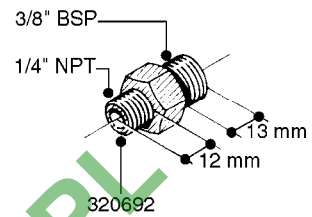

L0030

FITTINGS - HEXAGON NIPPLES
L0030-HIN, 01:01:16

Page 1

Date 16.03.2016 14:14

parts-n°	order qty	description
10015303	1	FITT.PO.HN 1.00X1.00 M1000
10425003	1	FITT.PO.HN 1.25X1.00 MCPHEE
320132	1	FITT.DK HN 1" BSP
320176	1	FITT.DK HN 3/8"X1/2" BSP
320445	1	FITT.DK HN 1/4"X3/8" BSP
320655	1	FITT.DK HN 1/2"-1/2" BSP
320692	1	FITT.DK HN 3/8'BSPX1/4'NPT
320703	1	FITT.DK HN 3/8BSP X1/2 &1/4NPT
320725	1	FITT.DK NIPPLE 3/8"-3/8" BSP
320902	1	FITT.DK HN 3/8'X 1/4' BSP
390232	1	FITT.DK HN 1-1/2' X 1-1/4' BSP
390276	1	FITT.DK HN 1'BSP

WWW.ROLTRONIK.PL