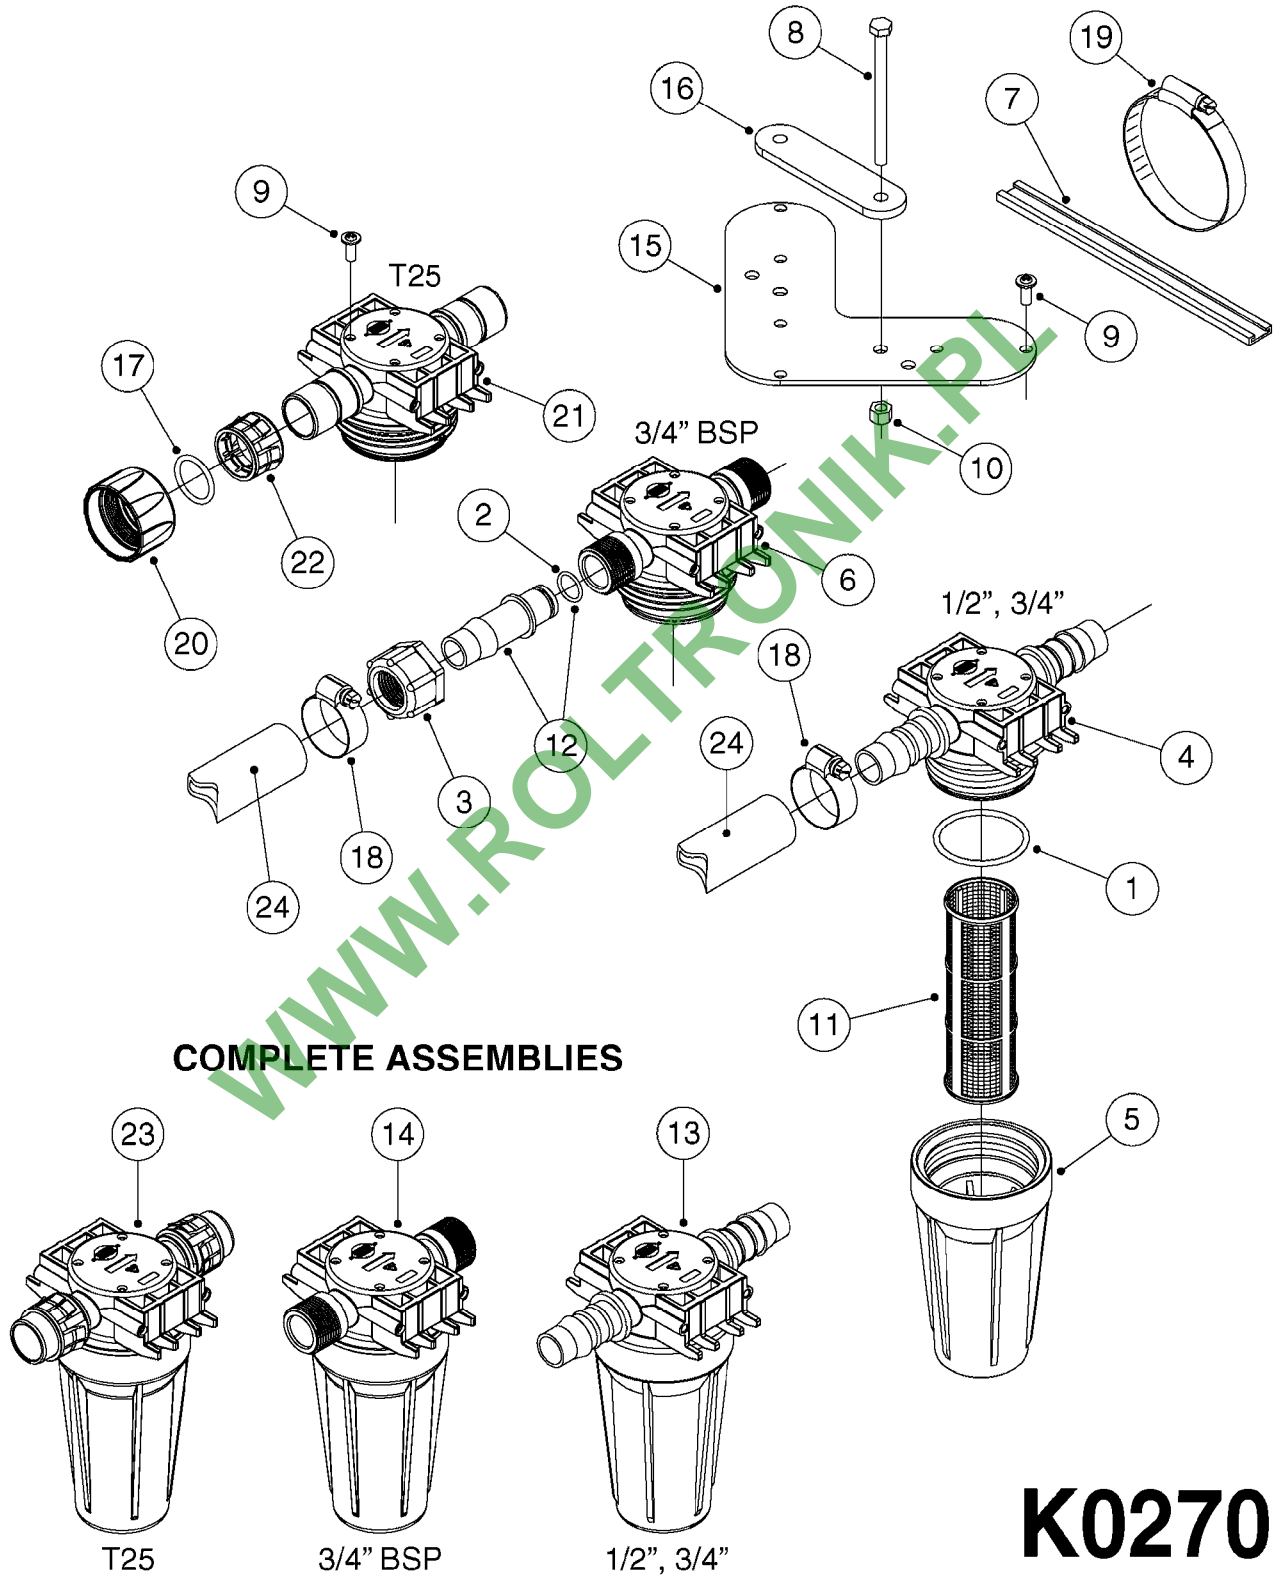

Page 1

Date 16.03.2016 14:14

Pos.	parts-n°	order qty	description
1	145994	1	FITT.DK S-40 FORK
2	145995	1	FITT.DK S-53 FORK
3	240177	1	O-RING D16.1/11.3 X 2.4
4	242354	1	O-RING D32.2X3.0 VITON F.S-53
5	242355	1	O-RING D19.2X3.0 VITON F.S-40
6	242594	1	O-RING D14 X 1.78 SCH.70-EPDM
7	261539	1	SPADE F.ELEC CONNec BLUE INSUL
8	262104	1	VALVE, SOLENOID, S53/S40
9	320084	1	FITT.DK NUT 1/2" BSP
10	320187	1	FITT.DK CAP 3/8" BSP BLACK
11	320283	1	FITT.DK NUT 3/4"BSP
12	320596	1	FITT.DK ELB 3/8'-1/2'BSP 45DEG
13	321307	1	FITT.DK NUT 1/2" BSP JAMB
14	321742	1	FITT.DK BULKHEAD 1/2' BSP
15	322103	1	FITT.DK S-53 BULKHEAD
16	322352	1	FITT.DK S-53 TEE
17	330212	1	O-RING D19/D14X2.4 F. 1/2"NUT
18	330687	1	FITT.DK HB 1/2" F. 1/2" NUT
19	334965	1	COVER FOR S53 SOLENOID VALVE
20	370366	1	NOZZLE END FAN 1850-G 150
21	410185	1	BOLT HEX 8.8 DEL M6X16 A2
22	460261	1	NUT HEX M6X1 LOCK A2 DIN985
23	471125	1	WASHER, M6, Ø12/ 6.4X 1.6, SS
24	614366	1	FILTER 50 MESH F.NOZZLE BLUE
24	614367	1	FILTER 80 MESH F.NOZZLE RED
24	614368	1	FILTER 100 MESH F.NOZZLE YEL.
25	720856	1	FITT.DK 1/2'BSP ASSY.F.3/4'NUT
26	726558	1	FITT.DK S53 STR. 3/4" W.ORING
27	726567	1	FITT.DK S-40 ELB.1/2" W.ORING
28	726694	1	PLUG,S53,1/2"FBSP THD W.ORING
29	729610	1	NOZZLE ASSY. NON DRIP 3/8 THRD
30	750722	1	REPAIR KIT FOR 3S SC CONTROL
31	983087	1	ELEC. CABLE 2 WIRE X 0.75MM
32	16180100	1	PLATE, END ROW NOZZLE
33	28025203	1	TIE STRAP L=23" x W=1/2"
34	28029803	1	CLAMP HOSE GEAR P1/2" 6708
35	28029903	1	CLAMP HOSE GEAR P3/4"-S1" 6712
36	92702103	1	HOSE R X1/2" X300PSI WP X0012"