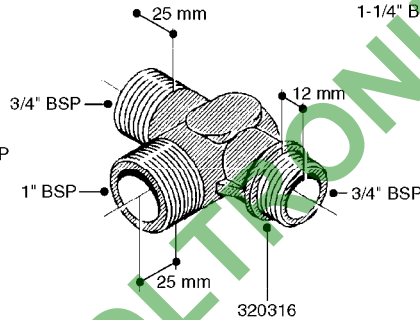

**L0010**

parts-n°	order qty	description
240085	1	O-RING D13,1/8,3X02,4 NITRIL
241441	1	O-RING D29.3X3
242594	1	O-RING D14 X 1.78 SCH.70-EPDM
320084	1	FITT.DK NUT 1/2" BSP
320095	1	FITT.DK NUT 1" BSP
320117	1	FITT.DK CONN.1/2"BSP F. 1" CAP
320187	1	FITT.DK CAP 3/8" BSP BLACK
320283	1	FITT.DK NUT 3/4"BSP
320821	1	FITT.DK NUT 1-1/2" BSP
321495	1	FITT.DK REDUC 1/4'BSP F.3/4'NT
321576	1	FITT.DK CONN 1/2"BSP F.3/4"NUT
330013	1	O-RING D15/D10X2.5 F.3/8"NUT
330212	1	O-RING D19/D14X2.4 F.1/2"NUT
330326	1	O-RING D30/D24X2 F.1"NUT
330341	1	FITT.DK HB 1" F. 1" NUT
330595	1	O-RING D24.6/D20X2.1 -3/4"
330665	1	3/4' HOSE TAIL F/1' CAP
330676	1	FITT.DK HB 3/8" F. 1/2" NUT
330687	1	FITT.DK HB 1/2" F. 1/2" NUT
330691	1	FITT.DK HB 3/4'F.3/4' NUT
330783	1	FITT.DK HB 3/8" F.3/8" NUT
331262	1	FITT.DK HB 1-1/2" F. 1-1/2"NUT
331273	1	O-RING D44/D38X2 F.1-1/2"
331446	1	FITT.DK HB 1" F.1-1/2" NUT
331807	1	FITT.DK HB 5/16" F.3/8" NUT
332286	1	FITT.DK HB 1/2" F. 3/4" NUT
332905	1	FITT.DK HB 1/2" F. 3/4" CAP
332927	1	PLUG F. NOZZLE TUBE 3/4'
333292	1	FITT.DK HB 1"O'RING F.1-1/2"
333664	1	FITT.DK HB 5/16' F. 1/2' NUT
334044	1	FITT.DK HB 3/4' F. 3/4' CAP
334059	1	FITT.DK EL 1" 110 DEG.F.1-1/2"
334123	1	FITT.DK HB 1-1/4"O-RNG F.1-1/2"
334150	1	FITT.DK HB 1-1/4" 110 F.1-1/2"
390542	1	PLUG WASHER FOR 3/4'CAP NUT
716236	1	FITT.DK HB 1/2" ASSY. F. 3/4"
716413	1	FITT.DK PLUG ASSY. F.NOZ TUBE
717426	1	FITT.DK REDUC 1/4"BSP F.3/4"N
720856	1	FITT.DK 1/2'BSP ASSY.F.3/4'NUT
724621	1	FITT.DK HB 3/4"ASSY F.3/4" NUT