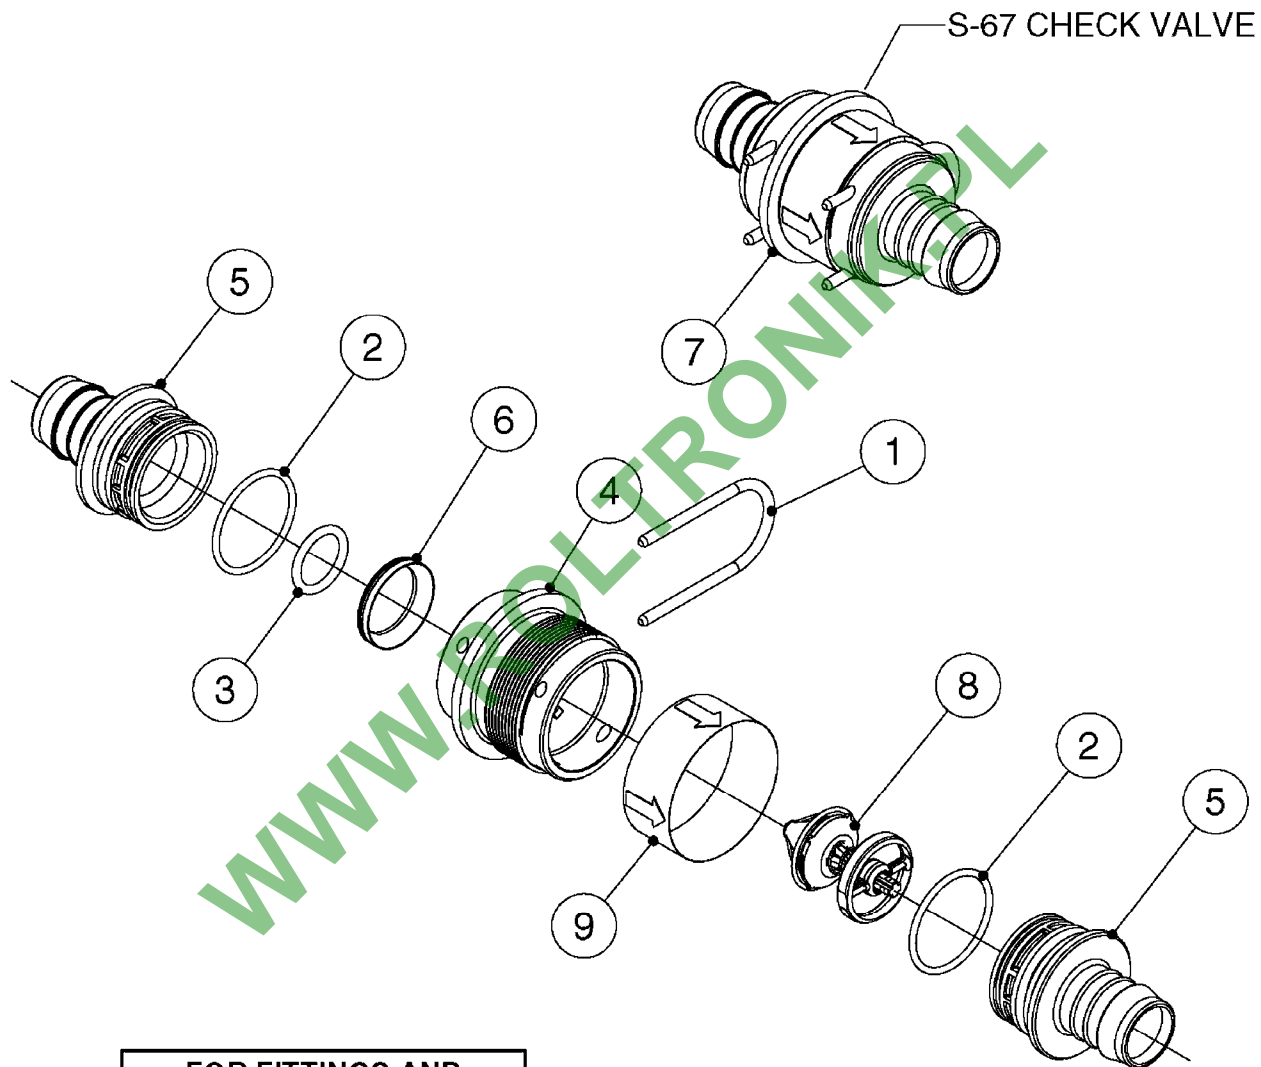

FOR FITTINGS AND
HOSES, SEE SECTION L

B0630

CHECK VALVES - S67
B0630-HIN, 01:01:16

Page 1

Date 16.03.2016 14:13

Pos.	parts-n°	order qty	description
1	145996	1	FITT.DK S-67 FORK
2	242353	1	O-RING D44.2X3.0 VITON F.S-67
3	242504	1	O-RING D35x2 NITRIL
4	322104	1	FITT.DK S-67 BULKHEAD
5	334231	1	FITT.DK S-67 STR.1'
5	334232	1	FITT.DK S-67 STR.1-1/4'
6	14103100	1	SEAT F.CHECK VALVE D40.8 2010
7	72001803	1	CHCK VLV,S67, 2 X 1" HB COMPLETE IN-LINE CHECK VALVE FOR 1" HOSE
7	72206600	1	CHCK VLV,S67, 2 X 1.25" HB COMPLETE IN-LINE CHECK VALVE FOR 1-1/4" HOSE
8	72089900	1	CHECK VALVE S67 SUBASMBLY.2001
9	97800500	1	DECAL 230X28 BLACK ARROW

WWW.ROLTRONIK.PL