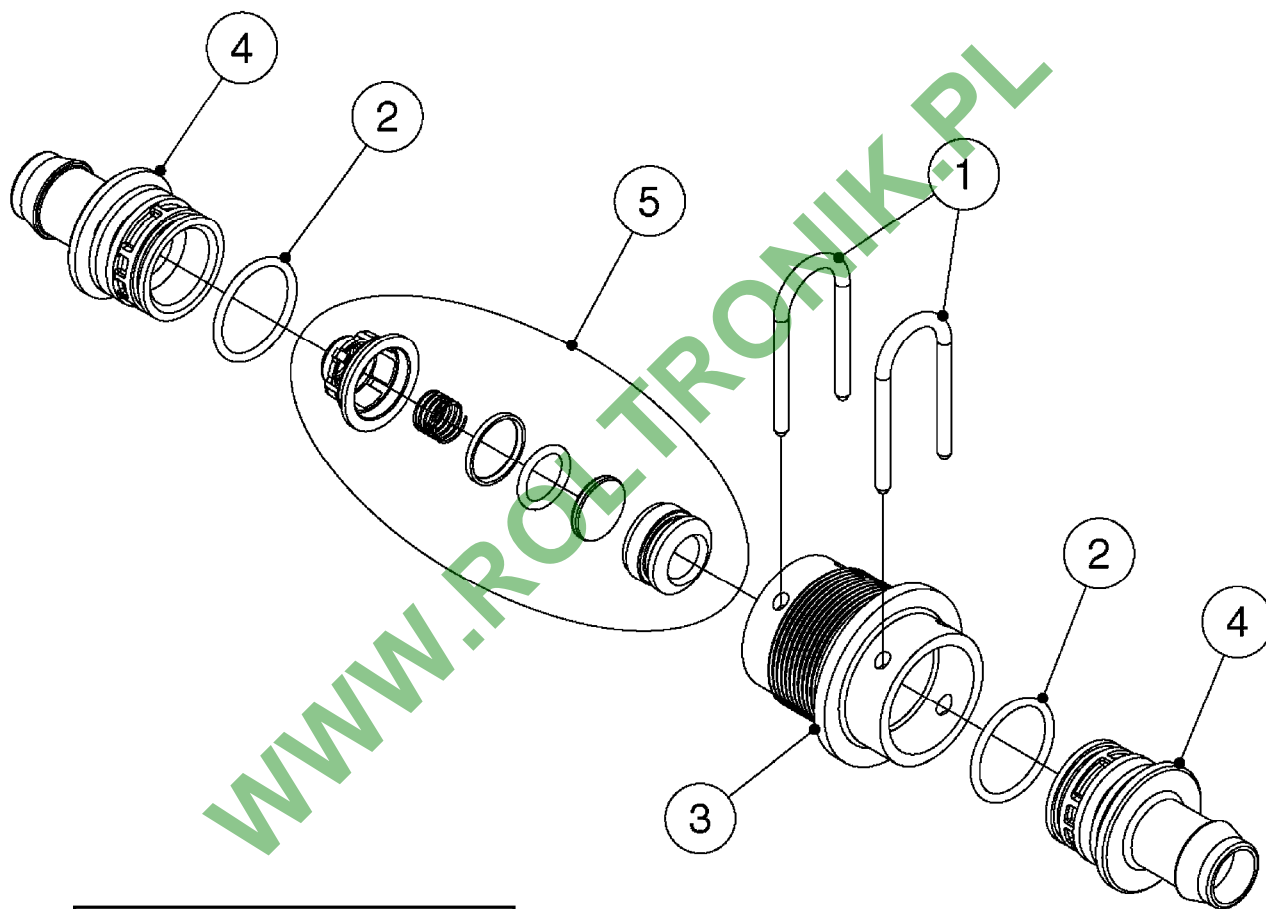

FOR FITTINGS AND
HOSES, SEE SECTION L

B0620

CHECK VALVES - S53
B0620-HIN, 01:01:16

Page 1

Date 16.03.2016 14:13

Pos.	parts-n°	order qty	description
1	145995	1	FITT.DK S-53 FORK
2	242354	1	O-RING D32.2X3.0 VITON F.S-53
3	322103	1	FITT.DK S-53 BULKHEAD
4	334230	1	FITT.DK S-53 STR.1"
5	72132600	1	CHECK VALVE SUBASSEMBLY S53

WWW.ROLTRONIK.PL