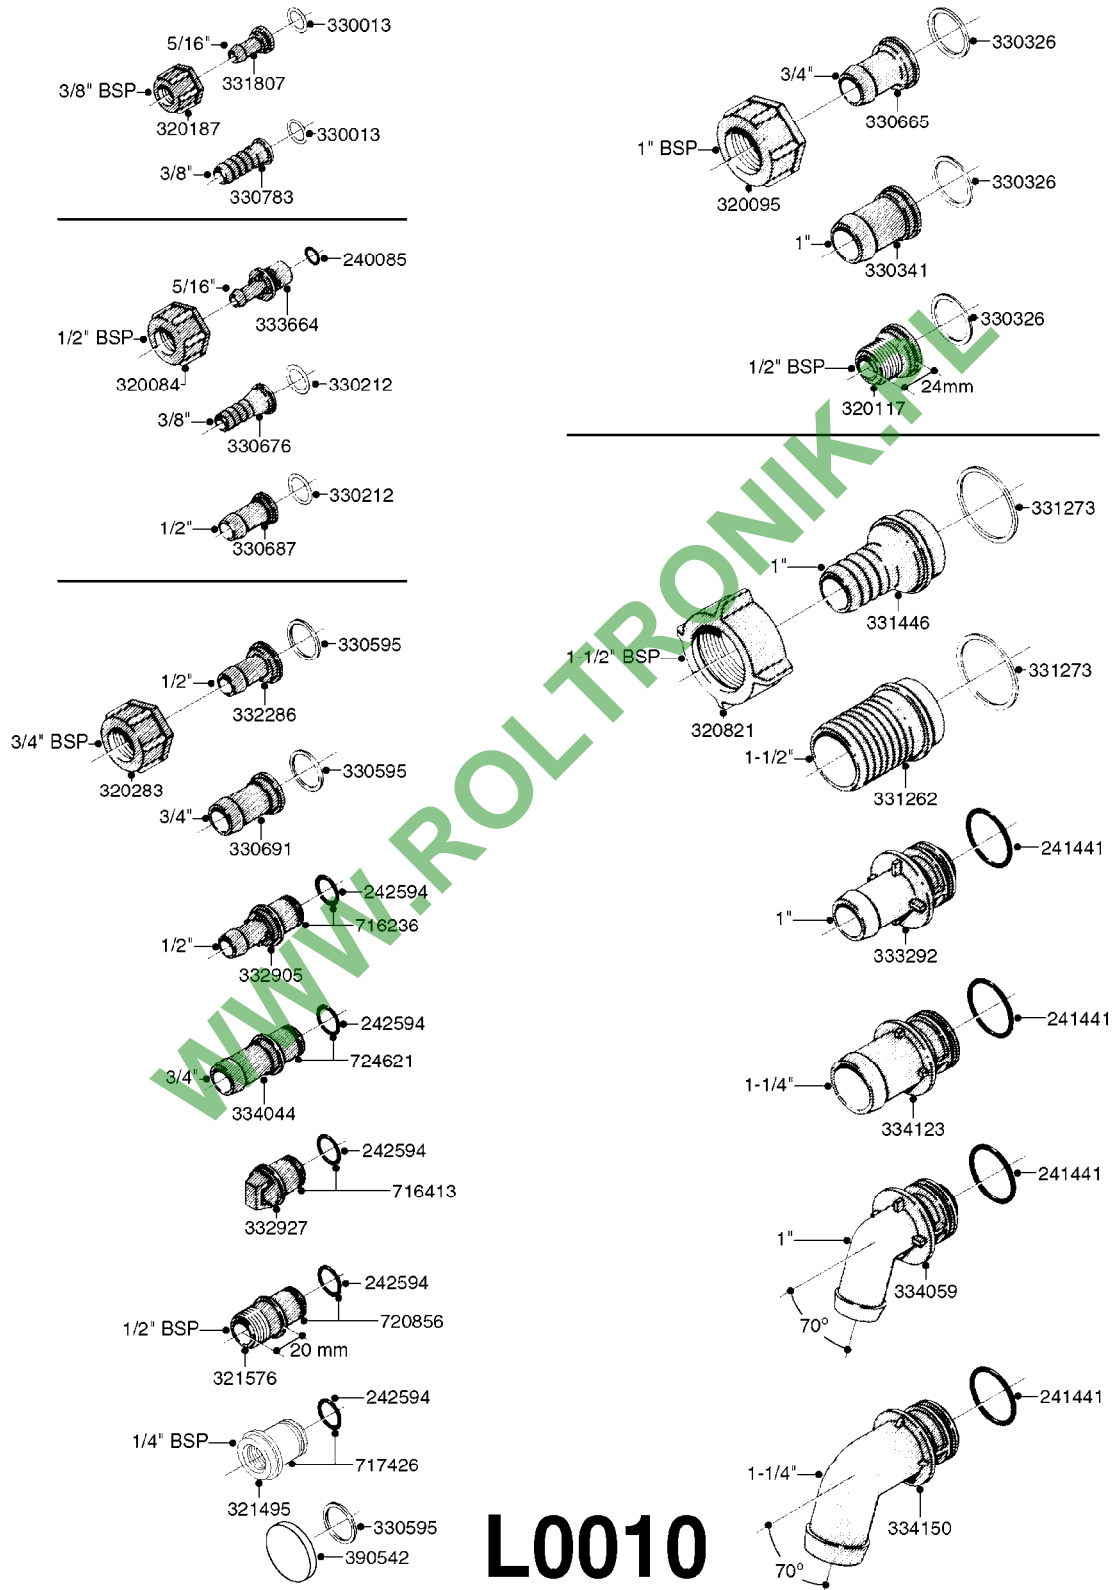

**L0010**

parts-n°	order qty	description
240085	1	O-RING D13,1/8,3X02,4 NITRIL
241441	1	O-RING D29.3X3
242594	1	O-RING D14 X 1.78 SCH.70-EPDM
320084	1	FITT.DK NUT 1/2" BSP
320095	1	FITT.DK NUT 1" BSP
320117	1	FITT.DK CONN.1/2"BSP F. 1" CAP
320187	1	FITT.DK CAP 3/8" BSP BLACK
320283	1	FITT.DK NUT 3/4"BSP
320821	1	FITT.DK NUT 1-1/2" BSP
321495	1	FITT.DK REDUC 1/4'BSP F.3/4'NT
321576	1	FITT.DK CONN 1/2"BSP F.3/4"NUT
330013	1	O-RING D15/D10X2.5 F.3/8"NUT
330212	1	O-RING D19/D14X2.4 F.1/2"NUT
330326	1	O-RING D30/D24X2 F.1"NUT
330341	1	FITT.DK HB 1" F. 1" NUT
330595	1	O-RING D24.6/D20X2.1 -3/4"
330665	1	3/4' HOSE TAIL F/1' CAP
330676	1	FITT.DK HB 3/8" F. 1/2" NUT
330687	1	FITT.DK HB 1/2" F. 1/2" NUT
330691	1	FITT.DK HB 3/4'F.3/4' NUT
330783	1	FITT.DK HB 3/8" F.3/8" NUT
331262	1	FITT.DK HB 1-1/2" F. 1-1/2"NUT
331273	1	O-RING D44/D38X2 F.1-1/2"
331446	1	FITT.DK HB 1" F.1-1/2" NUT
331807	1	FITT.DK HB 5/16" F.3/8" NUT
332286	1	FITT.DK HB 1/2" F. 3/4" NUT
332905	1	FITT.DK HB 1/2" F. 3/4" CAP
332927	1	PLUG F. NOZZLE TUBE 3/4'
333292	1	FITT.DK HB 1"O'RING F.1-1/2"
333664	1	FITT.DK HB 5/16' F. 1/2' NUT
334044	1	FITT.DK HB 3/4' F. 3/4' CAP
334059	1	FITT.DK EL 1" 110 DEG.F.1-1/2"
334123	1	FITT.DK HB 1-1/4"O-RNG F.1-1/2"
334150	1	FITT.DK HB 1-1/4" 110 F.1-1/2"
390542	1	PLUG WASHER FOR 3/4'CAP NUT
716236	1	FITT.DK HB 1/2" ASSY. F. 3/4"
716413	1	FITT.DK PLUG ASSY. F.NOZ TUBE
717426	1	FITT.DK REDUC 1/4"BSP F.3/4"N
720856	1	FITT.DK 1/2'BSP ASSY.F.3/4'NUT
724621	1	FITT.DK HB 3/4"ASSY F.3/4" NUT