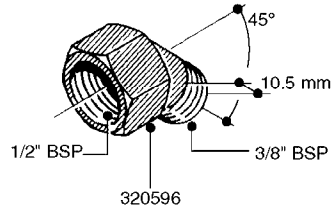

L0040

FITTINGS - NIPPLES & ELBOWS
L0040-HIN, 01:01:16

Page 1

Date 16.03.2016 14:14

parts-n°	order qty	description
10530803	1	FITT.PO.SE 2.00X2.00 45 DEG.
320191	1	FITT.DK ELB 3/8' BSP 45 DEGREE
320482	1	FITT.DK ELB. 1/2" BSP 60 DEG.
320596	1	FITT.DK ELB 3/8'-1/2'BSP 45DEG
320607	1	FITT.DK HN 3/8M X 3/8F BSP LNG
320633	1	FITT.DK HN 3/8"M X 3/8"F BSP
321451	1	FITT.DK ELB.1-1/2 X1-1/4 80DEG
321532	1	FITT.DK REDUC 3/4' X 1/2' BSP
390233	1	FITT.DK REDUC 1-1/2" X 1" BSP

WWW.ROLTRONIK.PL