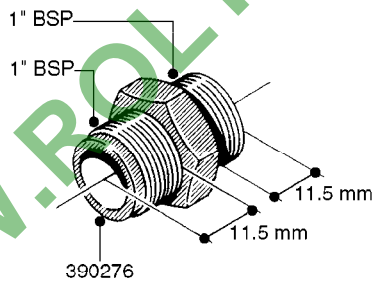

L0030

FITTINGS - HEXAGON NIPPLES
L0030-HIN, 01:01:16

Page 1

Date 16.03.2016 14:14

parts-n°	order qty	description
10015303	1	FITT.PO.HN 1.00X1.00 M1000
10425003	1	FITT.PO.HN 1.25X1.00 MCPHEE
320132	1	FITT.DK HN 1" BSP
320176	1	FITT.DK HN 3/8"X1/2" BSP
320445	1	FITT.DK HN 1/4"X3/8" BSP
320655	1	FITT.DK HN 1/2"-1/2" BSP
320692	1	FITT.DK HN 3/8'BSPX1/4'NPT
320703	1	FITT.DK HN 3/8BSP X1/2 &1/4NPT
320725	1	FITT.DK NIPPLE 3/8"-3/8" BSP
320902	1	FITT.DK HN 3/8'X 1/4' BSP
390232	1	FITT.DK HN 1-1/2' X 1-1/4' BSP
390276	1	FITT.DK HN 1'BSP

WWW.ROLTRONIK.PL