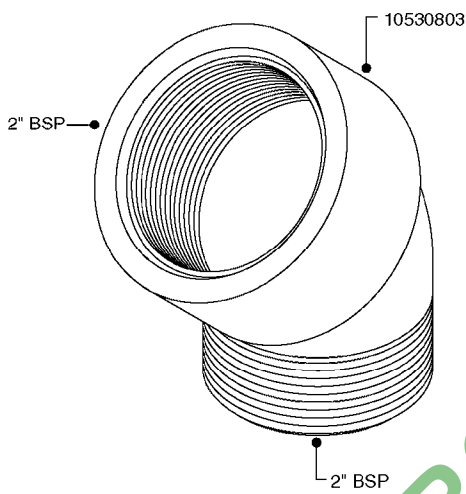

**L0020**

FITTINGS-T-PIECES, CAPS & ELBOWS  
L0020-HIN, 01:01:16

Page 1

Date 16.03.2016 14:14

parts-n°	order qty	description
10053603	1	FITT. CAPNUT 2"BSP 5601
10194303	1	CAP BLANK 1 1/2 MCPHEE 210060
320047	1	FITT.DK CAPNUT 1/2" BSP
320106	1	FITT.DK CAPNUT 1" BSP
320272	1	FITT.DK CAPNUT 3/8" BSP
320316	1	FITT.DK TEE 3/4" X3/4" X1"BSP
320331	1	FITT.DK TEE 1" - 1" - 3/4" BSP
320342	1	FITT.DK EL 3/4"M X 1"F BSP
320563	1	FITT.DK 3 WAY 1/2" 110 DEG.
320677	1	NO LONGER AVAILABLE
320961	1	FITT.DK CAPNUT 1-1/2" BSP
321053	1	FITT.DK TEE 1/2 X1/2 X1/2" BSP
322072	1	FITT.DK TEE 3/8'X3/8'X3/8' BSP
322095	1	FITT.DK TEE 1-1/2 X1-1/4 X3/4" BSP
322138	1	FITT.DK ELB 1"M X 1"F BSP
330013	1	O-RING D15/D10X2.5 F.3/8"NUT
330212	1	O-RING D19/D14X2.4 F.1/2"NUT
330326	1	O-RING D30/D24X2 F.1"NUT
331273	1	O-RING D44/D38X2 F.1-1/2"

WWW.ROLTRONIK.PL

**L0030**

FITTINGS - HEXAGON NIPPLES  
L0030-HIN, 01:01:16

Page 1

Date 16.03.2016 14:14

parts-n°	order qty	description
10015303	1	FITT.PO.HN 1.00X1.00 M1000
10425003	1	FITT.PO.HN 1.25X1.00 MCPHEE
320132	1	FITT.DK HN 1" BSP
320176	1	FITT.DK HN 3/8"X1/2" BSP
320445	1	FITT.DK HN 1/4"X3/8" BSP
320655	1	FITT.DK HN 1/2"-1/2" BSP
320692	1	FITT.DK HN 3/8'BSPX1/4'NPT
320703	1	FITT.DK HN 3/8BSP X1/2 &1/4NPT
320725	1	FITT.DK NIPPLE 3/8"-3/8" BSP
320902	1	FITT.DK HN 3/8'X 1/4' BSP
390232	1	FITT.DK HN 1-1/2' X 1-1/4' BSP
390276	1	FITT.DK HN 1'BSP

WWW.ROLTRONIK.PL

**L0040**

FITTINGS - NIPPLES & ELBOWS  
L0040-HIN, 01:01:16

Page 1

Date 16.03.2016 14:14

parts-n°	order qty	description
10530803	1	FITT.PO.SE 2.00X2.00 45 DEG.
320191	1	FITT.DK ELB 3/8' BSP 45 DEGREE
320482	1	FITT.DK ELB. 1/2" BSP 60 DEG.
320596	1	FITT.DK ELB 3/8'-1/2'BSP 45DEG
320607	1	FITT.DK HN 3/8M X 3/8F BSP LNG
320633	1	FITT.DK HN 3/8"M X 3/8"F BSP
321451	1	FITT.DK ELB.1-1/2 X1-1/4 80DEG
321532	1	FITT.DK REDUC 3/4' X 1/2' BSP
390233	1	FITT.DK REDUC 1-1/2" X 1" BSP