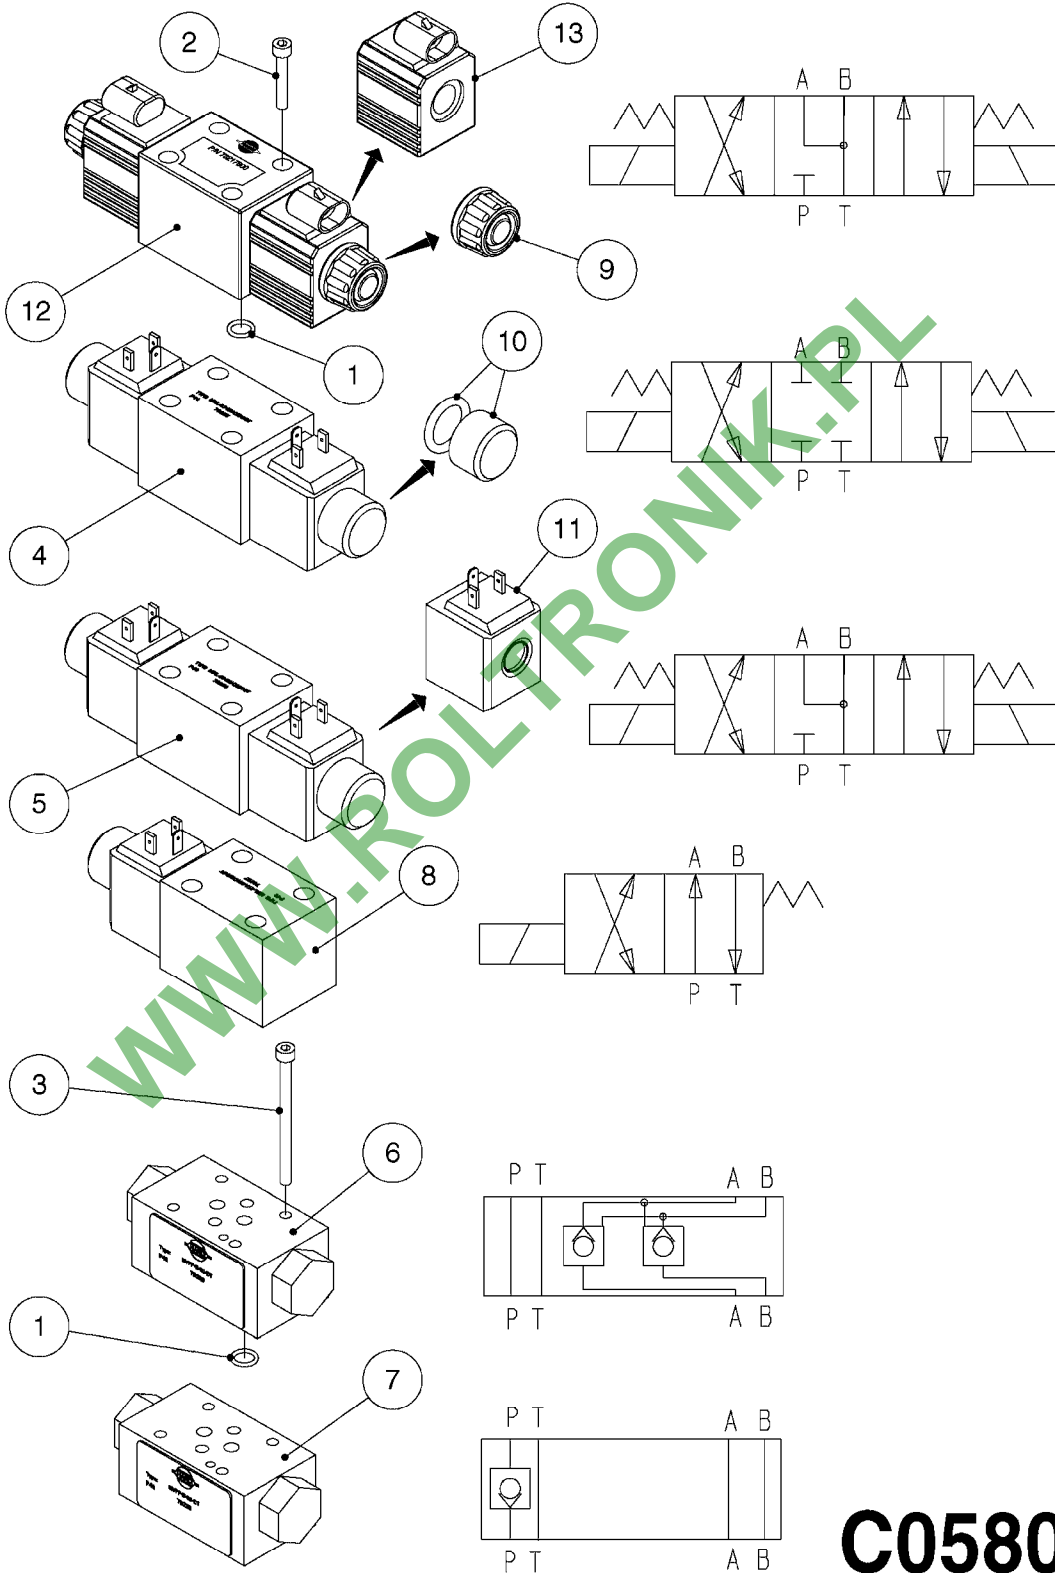

C0580

CETOP VALVES
C0580-HIN, 01:01:16

Page 1

Date 16.03.2016 14:13

Pos.	parts-n°	order qty	description
1	242102	1	O-RING Ø9.25X1.78 NITRIL 90SH
2	450964	1	SCREW M5X30 F.CYLINDER
3	450965	1	SCREW ROUND M5X70
4	782115	1	HY SOLENOID VALVE DH HYD
5	782116	1	MAGNET VLV.MD1L-S3/10N-D12K1/P
6	782118	1	LOCK VALVE MVPP-D
7	782146	1	HYD. CHECK VALVE 1 WAY
8	782829	1	SOLENOID MD1L-TA/10N-D12K1/DT
9	28123700	1	CAP F.SOLENOID - MD1L
10	74187700	1	CAP + O-RING F.CETOP - MD1L
11	78216000	1	SOLENOID F.CETOP VALVE - MD1L
12	78217800	1	MAGNET VLV.MD1L-S3/10N-D12K8DT
13	78218200	1	SOLENOID W/AMP F.MD1L

WWW.ROLTRONIK.PL