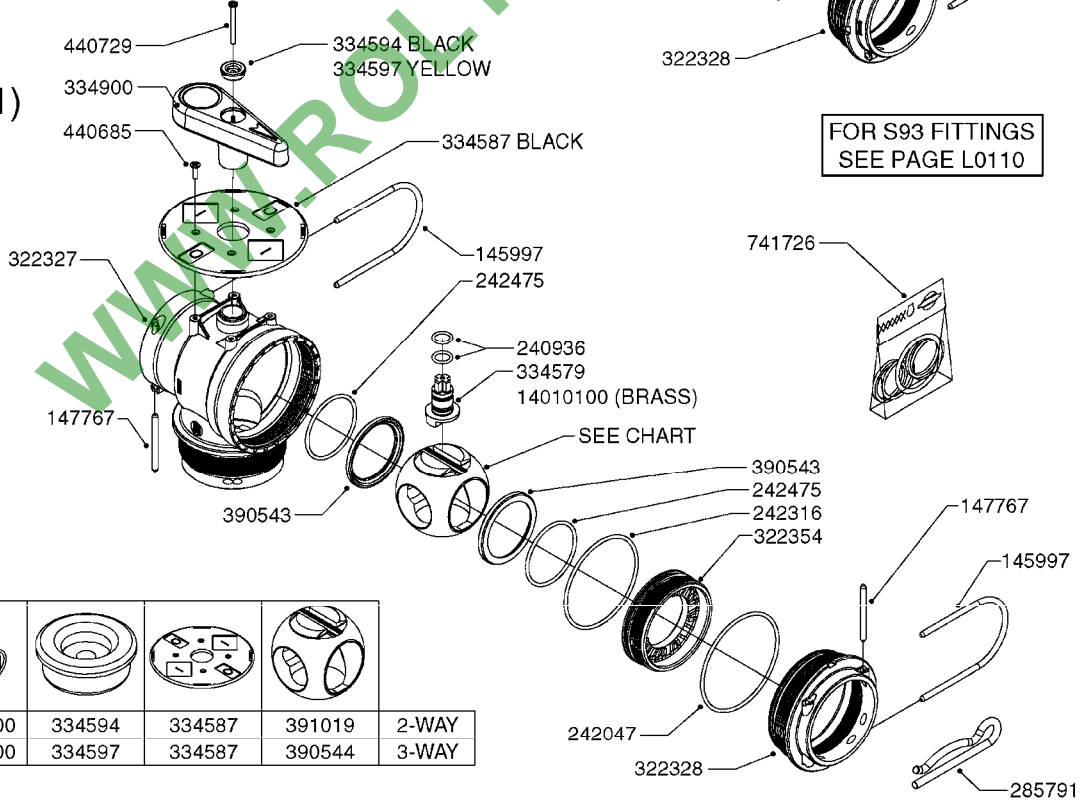

2-WAY
72082300	334594	334587	391019	2-WAY
				3-WAY
72082400	334597	334587	390544	3-WAY

FOR S93 FITTINGS
SEE PAGE L0110

B0530