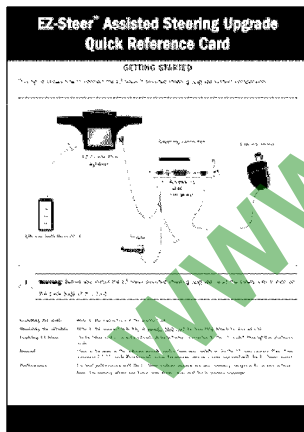

COMPLETE ASSEMBLY 8

COMPLETE ASSEMBLIES
WHOLEGOODS ITEMS

M0050

EZ-STEER STEERING SYSTEM
M0050-HIN, 01:01:16

Page 1

Date 16.03.2016 14:14

Pos.	parts-n°	order qty	description
1	26008803	1	EZ-STR.BKT-JD 4000,8000 4WD
1	26008903	1	EZ-STR.BKT-JD80002WD, 7X20,9000
1	26009003	1	EZ-STR.BKT-CASE IH 7100/7200
1	26009103	1	EZ-STR.BKT-JD COMBINE&ROGATOR
1	26009203	1	EZ-STR.BKT-JD 6000,7000
1	26009303	1	EZ-STR.BKT-BUHLER,NH VERSATILE
1	26009403	1	EZ-STR.BKT-STEIGER,NH VERSATIL
1	26009503	1	EZ-STR.BKT-INTERNATIONAL TRUCK
1	26009603	1	EZ-STR.BKT-AGCHEM TERRAGATOR
1	26009703	1	EZ-STR.BKT-CASE IH MXM
1	28036903	1	EZ-STR.BKT-CASE IH COMB.1600
1	28037003	1	EZ-STR.BKT-JD 89XX,71XX,72XX
1	28037103	1	EZ-STR.BKT-JD 8000/9000
1	28037203	1	EZ-STR.T2 TERRAIN COMP.UPDATE
1	28037303	1	EZ-STR.BKT-SPR.COUPE 3000/4000
1	28038203	1	EZ-STR.BKT-FENDT 924
1	28046503	1	EZ-STR.BKT-AGCO DT/RT,MF64/74
1	28047803	1	EZ-STR.BKT.-NH TVT,CASE IH CVX
1	28050203	1	EZ-STR.BKT-CASE JX(U),NH TL(A)
1	28055203	1	EZ-STR.BKT-CASE MXM/N,HOLLAND
1	28055903	1	EZ-STR.BKT-WILMAR EAGLE
2	26009803	1	EZ-STEER FOAM WHEELS 4-PK
3	26009903	1	EZ-STEER CONTROLLER
4	26010003	1	EZ-STEER MOTOR KIT
5	26010103	1	EZ-STEER POWER CABLE
6	26010203	1	EZ-STEER MOTOR CABLE 3M
7	67210803	1	QUICK REFERENCE CARD EZ-STEER
8	84205503	1	EZ-STEER SYSTEM COMPLETE

WWW.ROVINGMACHINERY.COM