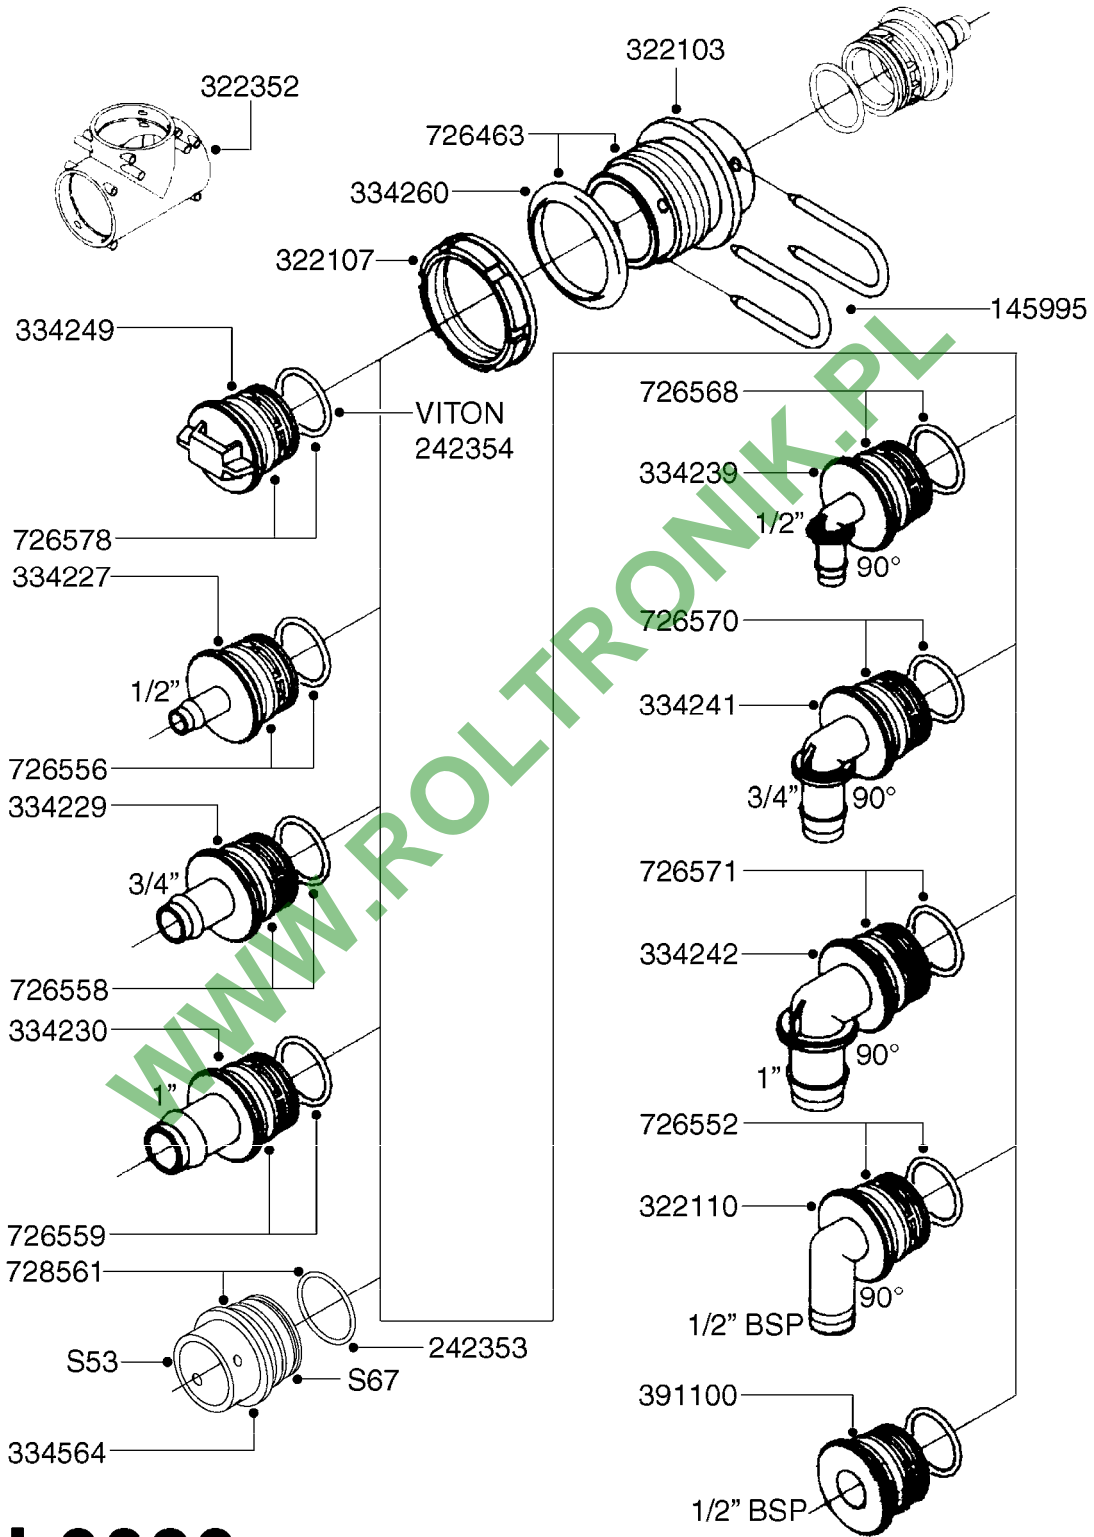

L0080

FITTINGS - S-53
L0080-HIN, 01:01:16

Page 1

Date 16.03.2016 14:14

parts-n°	order qty	description
145995	1	FITT.DK S-53 FORK
242353	1	O-RING D44.2X3.0 VITON F.S-67
242354	1	O-RING D32.2X3.0 VITON F.S-53
322103	1	FITT.DK S-53 BULKHEAD
322107	1	FITT.DK S-53 BULKHEAD NUT
322110	1	FITT.DK S-53 ELB. 1/2" BSP
322352	1	FITT.DK S-53 TEE
334227	1	FITT.DK S-53 STR.1/2'
334229	1	FITT.DK S-53 STR.3/4"
334230	1	FITT.DK S-53 STR.1"
334239	1	FITT.DK S-53 ELB.1/2"
334241	1	FITT.DK S-53 ELB.3/4"
334242	1	FITT.DK S-53 ELB.1"
334249	1	FITT.DK S-53 PLUG
334260	1	GASKET F. S-53 BULKHEAD
334564	1	FITT.DK S-67 TO S-53 ADAPTER
391100	1	FITT.DK S-53THREAD INS.1/2"BSP
726463	1	FITT.DK S53 BULKHEAD W/GASKET
726552	1	FIT.DK S-53X90 1/2" BSP,O-RING
726556	1	FITT.DK S-53 HB 1/2" W/O-RING
726558	1	FITT.DK S53 STR. 3/4" W.ORING
726559	1	FITT DK. S-53 HB 1" W/O-RING
726568	1	FITT.DK.S-53 HB 1/2"90 W/ORING
726570	1	FITT.DK S-53 ELB.3/4" W ORING
726571	1	FITT.DK S-53 ELB.1", W ORING
726578	1	FITT.DK S53 PLUG WITH O-RING
728561	1	FITT.DK. S67M - S53F REDUCER

WWW.ROLERONIK.PL