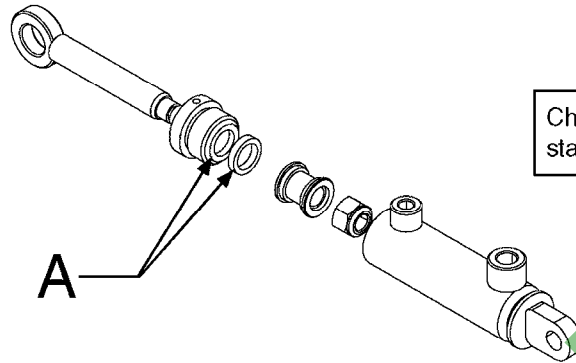

Check cylinder barrel for stamped part number.

	A
781136	28064100
781137	28064200
78114300	75083800
78120000	75075900
78120100	75076000
78120200	75075900
78120300	75076100
78120400	75074200
78120500	75074600
78120600	28117300
78120700	28117300
78120800	75075400
78121000	75075500
78121200	75074500
78121300	75074500
78121400	75075200
78121600	75074500
78121800	75074400
78122000	75074300
78122100	75074400

	A
78122300	75074300
78122400	75074300
78122600	75075000
78122700	75075000
78122800	75075000
78122900	75075000
78123000	75074300
78123100	75074300
78123200	75074300
78123400*	75074800
78123700	75074900
78124100	75075500
78124300	28117300
78124400	75074400
78124500	75076400
78124600	75074300
78125100	75075500
78125300	75075500
78125500	28117300
78125800	75076400

	A
78126000	75074900
78126400	75076500
78126500	75074800
78127200	75084400
78127800	75084500
78128000	75074600
78128100	75084700
78128500	75084900
78128700	75075200
78128800	75075200
78129900	75074300
78130600	75074400
78130900	75085400
78131000	75075400
78131100	75085500

* Only available as 72320300 (78123400 with spring lock & fittings).