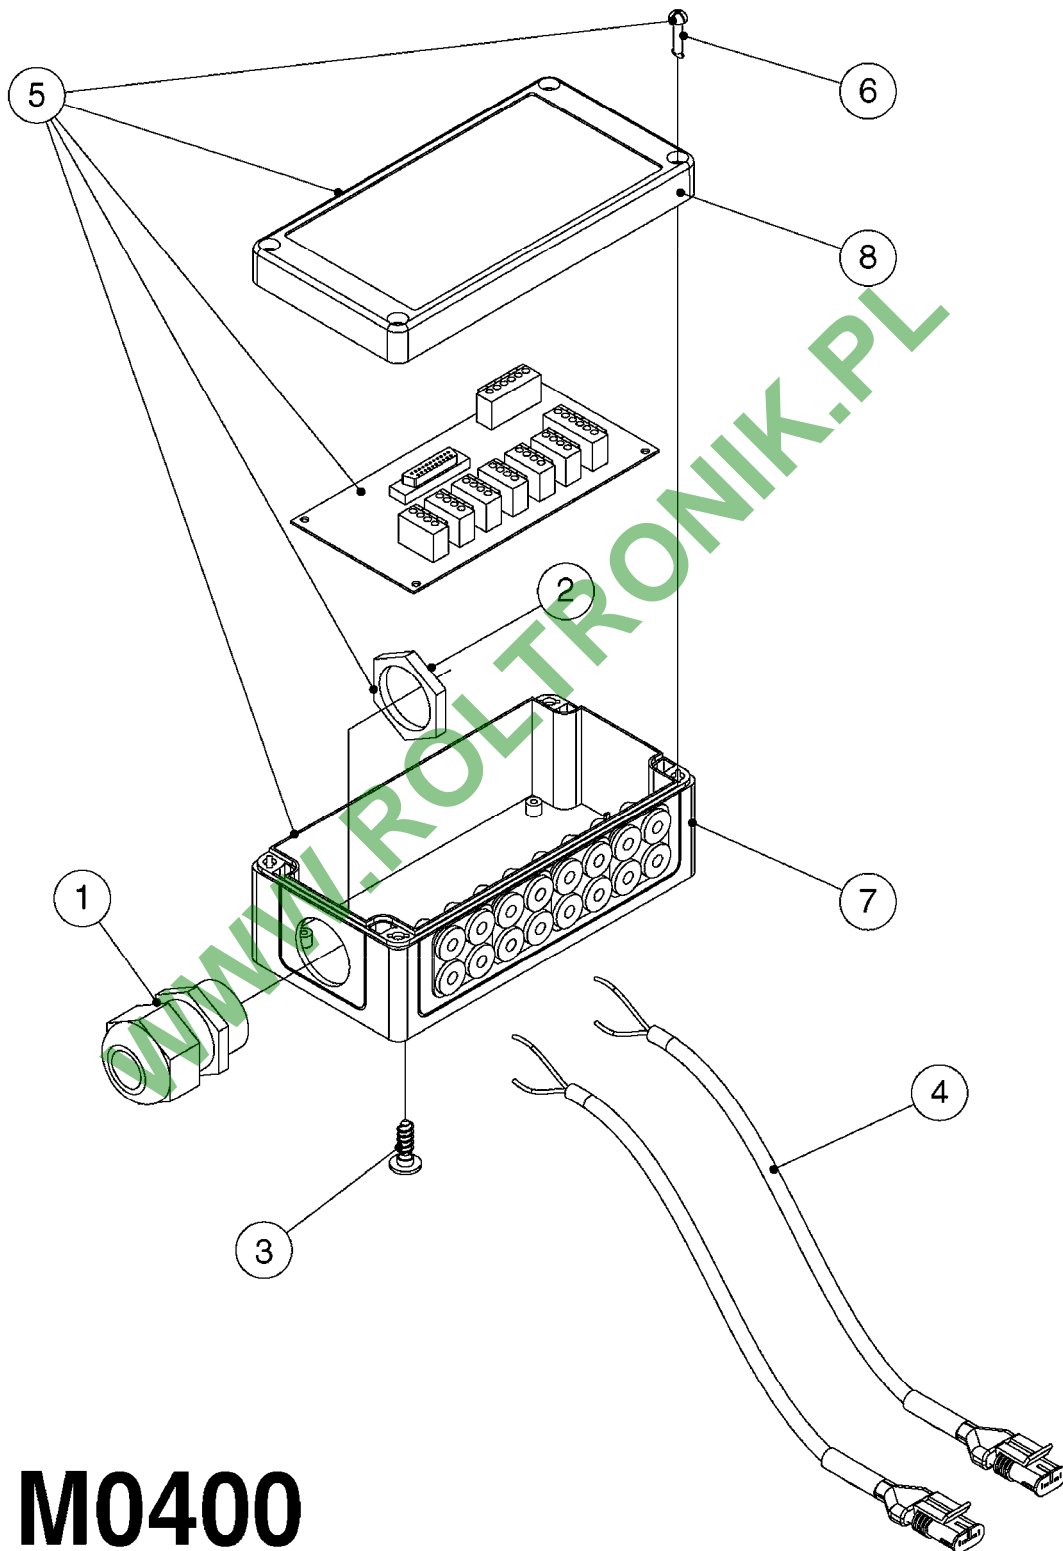

M0400

HYD. JUNCTION BOX 2012
M0400-HIN, 01:01:16

Page 1

Date 16.03.2016 14:15

Pos.	parts-n°	order qty	description
1	262106	1	BULKHEAD F. CABLE 6.5-14 BLACK
2	262107	1	NUT F. BULKHEAD CABLE BLACK
3	440675	1	SCREW F. PLASTIC 5X16 SS
4	26006400	1	CABLE L = 0.75M, AMP, MALE, 2P
5	26018500	1	HYD. BOX BOOM PCB NO LEADS
6	28082100	1	SCREW F. BOX LID 1/4" L=20
7	33508700	1	BOX BOTTOM 160X80X40 BLACK 1-HOLE
8	33508800	1	LID 160X80X15 BLK W/SCREWS

WWW.ROLTRONIK.PL