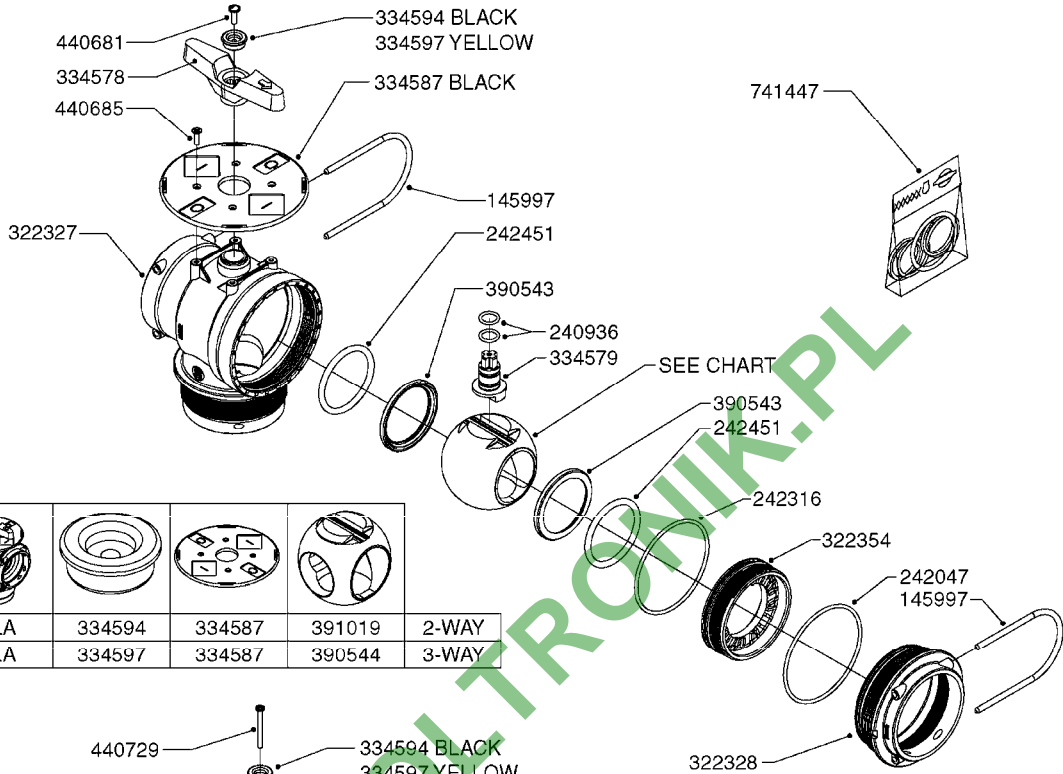

MANIFOLD - S93 VALVE
B0530-HIN, 01:01:16

Page 0
Date 16.03.2016 14:13

S93

				2-WAY
NLA	334594	334587	391019	2-WAY
				3-WAY
NLA	334597	334587	390544	3-WAY

S93 (01)