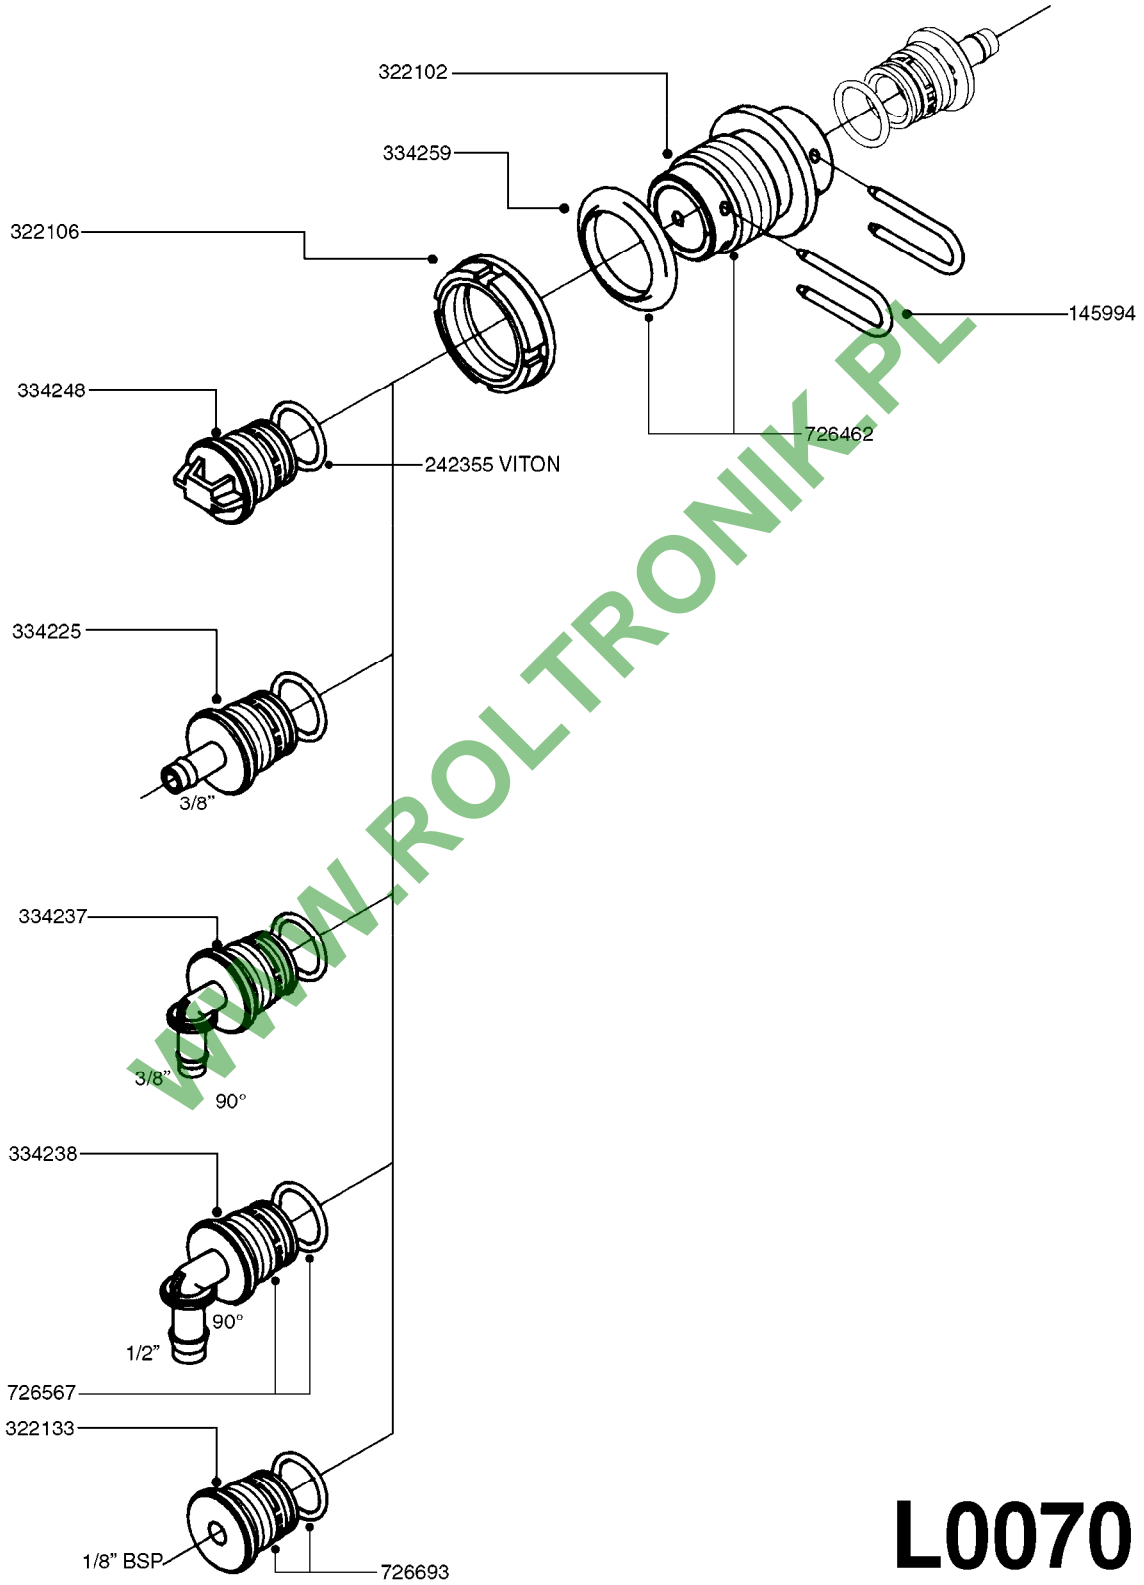

L0070

FITTINGS - S-40
L0070-HIN, 01:01:16

Page 1

Date 16.03.2016 14:14

parts-n°	order qty	description
145994	1	FITT.DK S-40 FORK
242355	1	O-RING D19.2X3.0 VITON F.S-40
322102	1	FITT.DK S-40 BULKHEAD
322106	1	FITT.DK S-40 BULKHEAD NUT
322133	1	FITT.DK S-40 PLUG W 1/8 THREAD
334225	1	FITT.DK S-40 STR.3/8'
334237	1	FITT.DK S-40 ELB.3/8'
334238	1	FITT.DK S-40 ELB.1/2'
334248	1	FITT.DK S-40 PLUG
334259	1	GASKET F. S-40 BULKHEAD
726462	1	FITT. S40 BULHEAD W. GASKET
726567	1	FITT.DK S-40 ELB.1/2" W.ORING
726693	1	FITT.DK S-40 PLUG 1/8BSP ORING

WWW.ROLTRONIK.PL