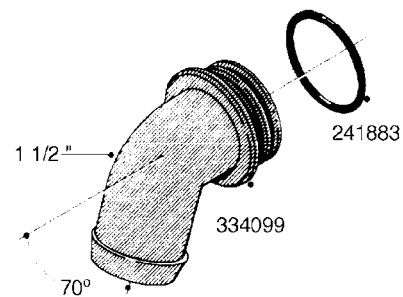

L0090

FITTINGS - S-56 & S-61
L0090-HIN, 01:01:16

Page 1

Date 16.03.2016 14:14

parts-n°	order qty	description
145661	1	FITT.DK S-61 FORK
241754	1	O-RING D59.5X3
241883	1	O-RING D39.2X3 NITRIL 242020
322055	1	FITT.DK S-61 BULKHEAD
322056	1	FITT.DK S-61 BULKHEAD NUT
322066	1	FITT.DK S-56 NUT
334050	1	FITT.DK S-61 STR.1-1/4"
334068	1	FITT.DK S-61 STR.1"
334091	1	FITT.DK S-61 STR.1-1/2'
334099	1	FITT.DK S-61 ELB.1-1/2"110 DEG
334100	1	FITT.DK S-61 ELB.1" 110 DEG.
334151	1	FITT.DK S-61 ELB.1-1/4"110 DEG
390231	1	FITT.DK NIPPLE 1-1/2 X S56

WWW.ROLTRONIK.PL