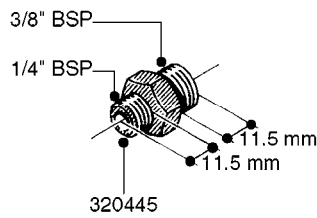

L0030

FITTINGS - HEXAGON NIPPLES
L0030-HIN, 01:01:16

Page 1

Date 16.03.2016 14:14

parts-n°	order qty	description
10015303	1	FITT.PO.HN 1.00X1.00 M1000
10425003	1	FITT.PO.HN 1.25X1.00 MCPHEE
320132	1	FITT.DK HN 1" BSP
320176	1	FITT.DK HN 3/8"X1/2" BSP
320445	1	FITT.DK HN 1/4"X3/8" BSP
320655	1	FITT.DK HN 1/2"-1/2" BSP
320692	1	FITT.DK HN 3/8'BSPX1/4'NPT
320703	1	FITT.DK HN 3/8BSP X1/2 &1/4NPT
320725	1	FITT.DK NIPPLE 3/8"-3/8" BSP
320902	1	FITT.DK HN 3/8'X 1/4' BSP
390232	1	FITT.DK HN 1-1/2' X 1-1/4' BSP
390276	1	FITT.DK HN 1'BSP

WWW.ROLTRONIK.PL