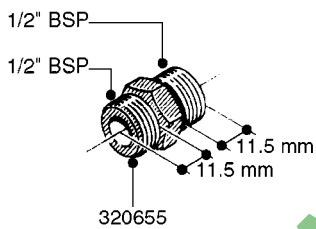

L0030

FITTINGS - HEXAGON NIPPLES
L0030-HIN, 01:01:16

Page 1

Date 16.03.2016 14:14

parts-n°	order qty	description
10015303	1	FITT.PO.HN 1.00X1.00 M1000
10425003	1	FITT.PO.HN 1.25X1.00 MCPHEE
320132	1	FITT.DK HN 1" BSP
320176	1	FITT.DK HN 3/8"X1/2" BSP
320445	1	FITT.DK HN 1/4"X3/8" BSP
320655	1	FITT.DK HN 1/2"-1/2" BSP
320692	1	FITT.DK HN 3/8'BSPX1/4'NPT
320703	1	FITT.DK HN 3/8BSP X1/2 &1/4NPT
320725	1	FITT.DK NIPPLE 3/8"-3/8" BSP
320902	1	FITT.DK HN 3/8'X 1/4' BSP
390232	1	FITT.DK HN 1-1/2' X 1-1/4' BSP
390276	1	FITT.DK HN 1'BSP

WWW.ROLTRONIK.PL