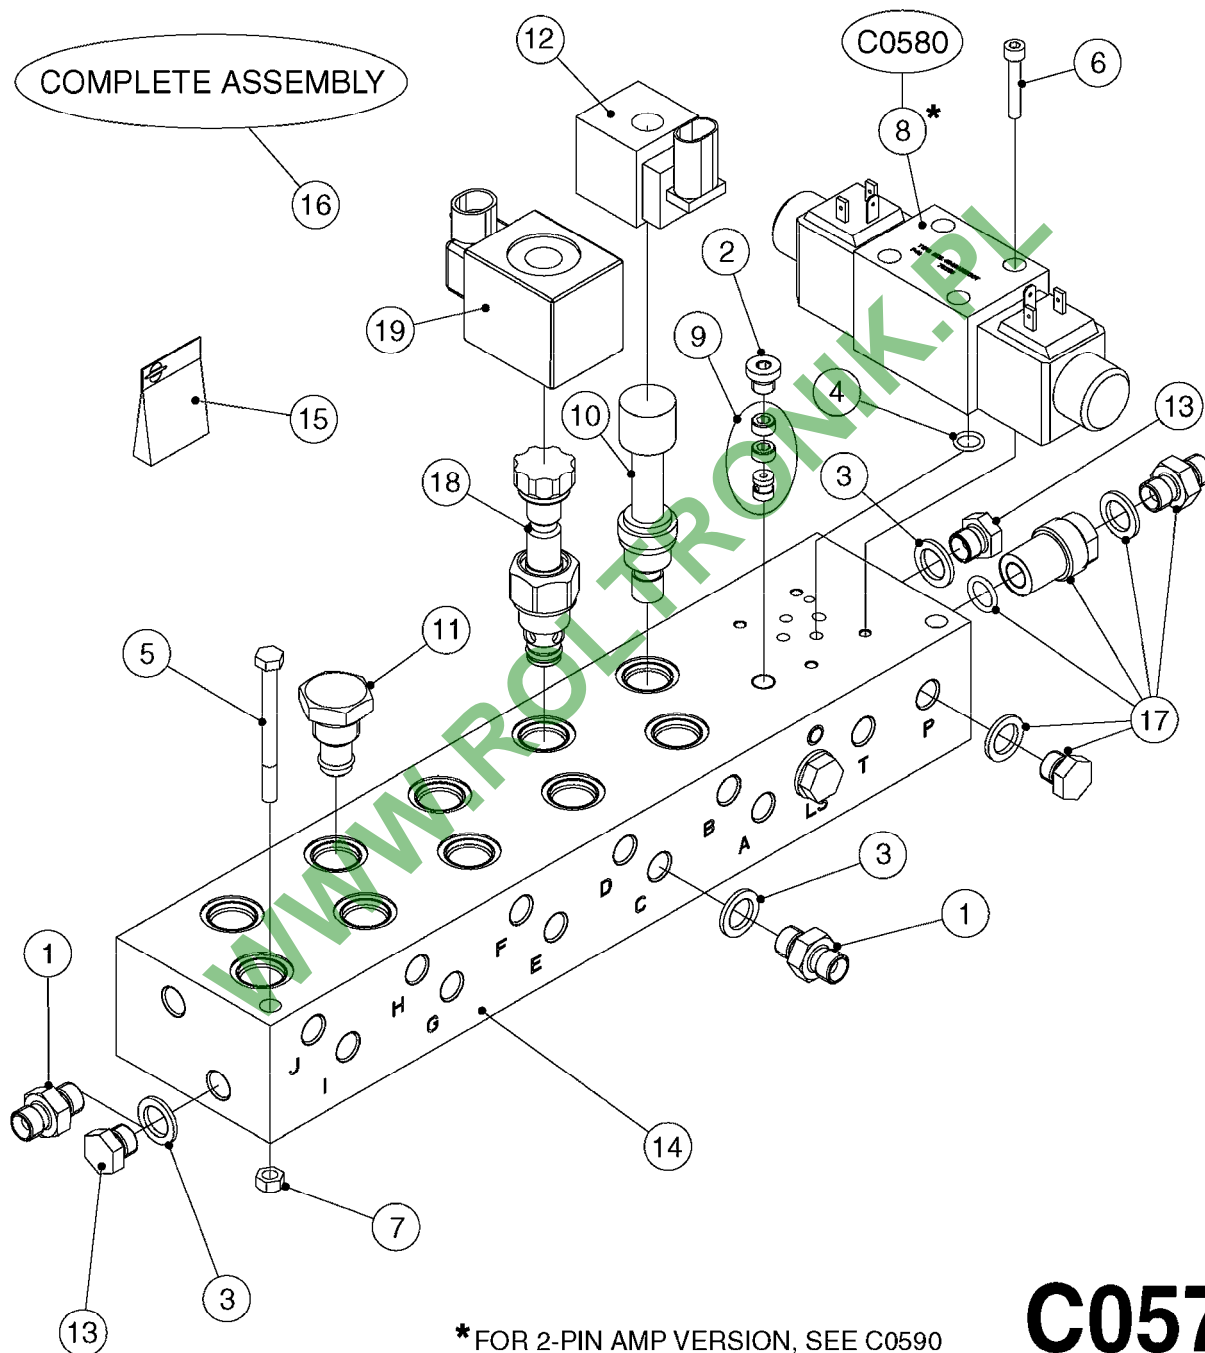

*FOR 2-PIN AMP VERSION, SEE C0590

C0570

HYD.BLOCK EAGLE/FORCE PRE 2012
C0570-HIN, 01:01:16

Page

1

Date

16.03.2016 14:13

Pos.	parts-n°	order qty	description
1	146845	1	HEX NIPPLE 1/4"X1/4"
1	146851	1	HEX NIPPLE 1/4"x1/4" 0.7MM
1	147498	1	HEX NIPPLE 1/4"-1/4" 1.2mm
2	231987	1	PLUG 1/8' BSP W/GASKET
3	241404	1	DOWTY SEAL 1/4"
4	242102	1	O-RING Ø9.25X1.78 NITRIL 90SH
5	420847	1	BOLT HEX 8.8 DEL M8X85
6	450964	1	SCREW M5X30 F.CYLINDER
7	460143	1	NUT HEX M8 LOCK A2 DIN985
8	782116	1	MAGNET VLV.MD1L-S3/10N-D12K1/P
9	782124	1	SWITCH VALVE OUTS.1/8" 5000PSI
10	782129	1	SOLENOID VALVE 25L, 3/4"NC
11	782131	1	BLIND PLUG F.3/4" CARTR.VALVE
12	782135	1	SOLENOID W. AMP F.VALVE 782129
13	14010400	1	PLUG 1/4" BSP
14	14098600	1	HYD. BLOCK SPC/FTZ 3/4" 2010
15	28047800	1	SEAL KIT F.782129
15	75083900	1	SEAL KIT F. 782129/78215500
16	72679100	1	HY.BLOCK BOOM HYDR. FTZ 2010
17	74191700	1	ADJ. FLOW VALVE REPAIR KIT DHP
18	78215500	1	HY SOLENOID VALVE 40L 3/4"NC
19	78602100	1	MAGNET M.AMP/DIODE KIT 08

WWW.ROLTRONK.RL