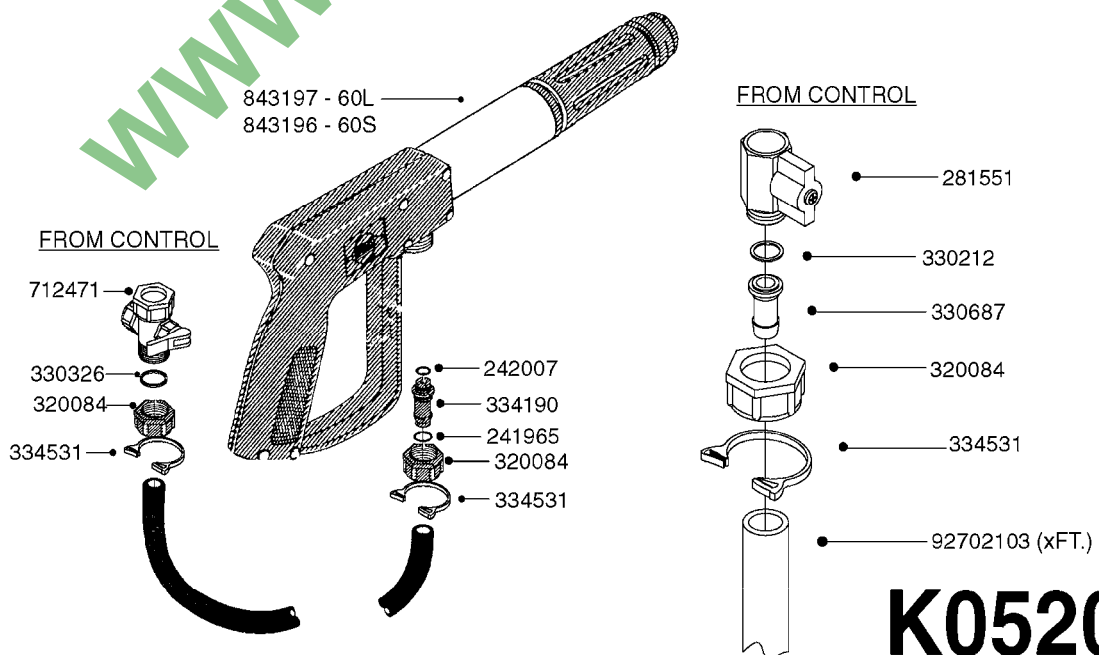

WWW.POLTRONIK.PL

**K0520**

HOSE WRAPS  
K0520-HIN, 01:01:16

Page 1

Date 16.03.2016 14:14

parts-n°	order qty	description
241965	1	O-RING 12.1 X 1.6
242007	1	O-RING D9.1X1.6
281551	1	BALL VALVE 1/2"
320084	1	FITT.DK NUT 1/2" BSP
330212	1	O-RING D19/D14X2.4 F.1/2"NUT
330326	1	O-RING D30/D24X2 F.1"NUT
330687	1	FITT.DK HB 1/2" F. 1/2" NUT
334190	1	FITT.DK HB 1/2" F. PISTOL 60S
334531	1	CLAMP HOSE PLASTIC 3/4"
636223	1	POST 12 VOLT TR30
712471	1	AGITATION VALVE ASSY. ON/OFF
843196	1	GUN, MODEL 60S
843197	1	HANDGUN KIT TYPE 60 LONG
10013403	1	BOLT HEX 3/8-16X1 1/4 HCS Z5
10013503	1	NUT HEX NC 3/8"
10178903	1	WRAP HOSE SIDE MOUNT PLATE
10179003	1	WRAP HOSE BOTTOM PLATE MOUNT
10179403	1	WRAP WELDMENT FOR HI101789
10179503	1	WRAP WELDMENT FOR HI101790
10225603	1	BKT.FOR HOSE WRAP MOUNT NL NK
10225703	1	WRAP HOSE BDL.BOTTOM PLATE
92702103	1	HOSE R X1/2" X300PSI WP X0012"