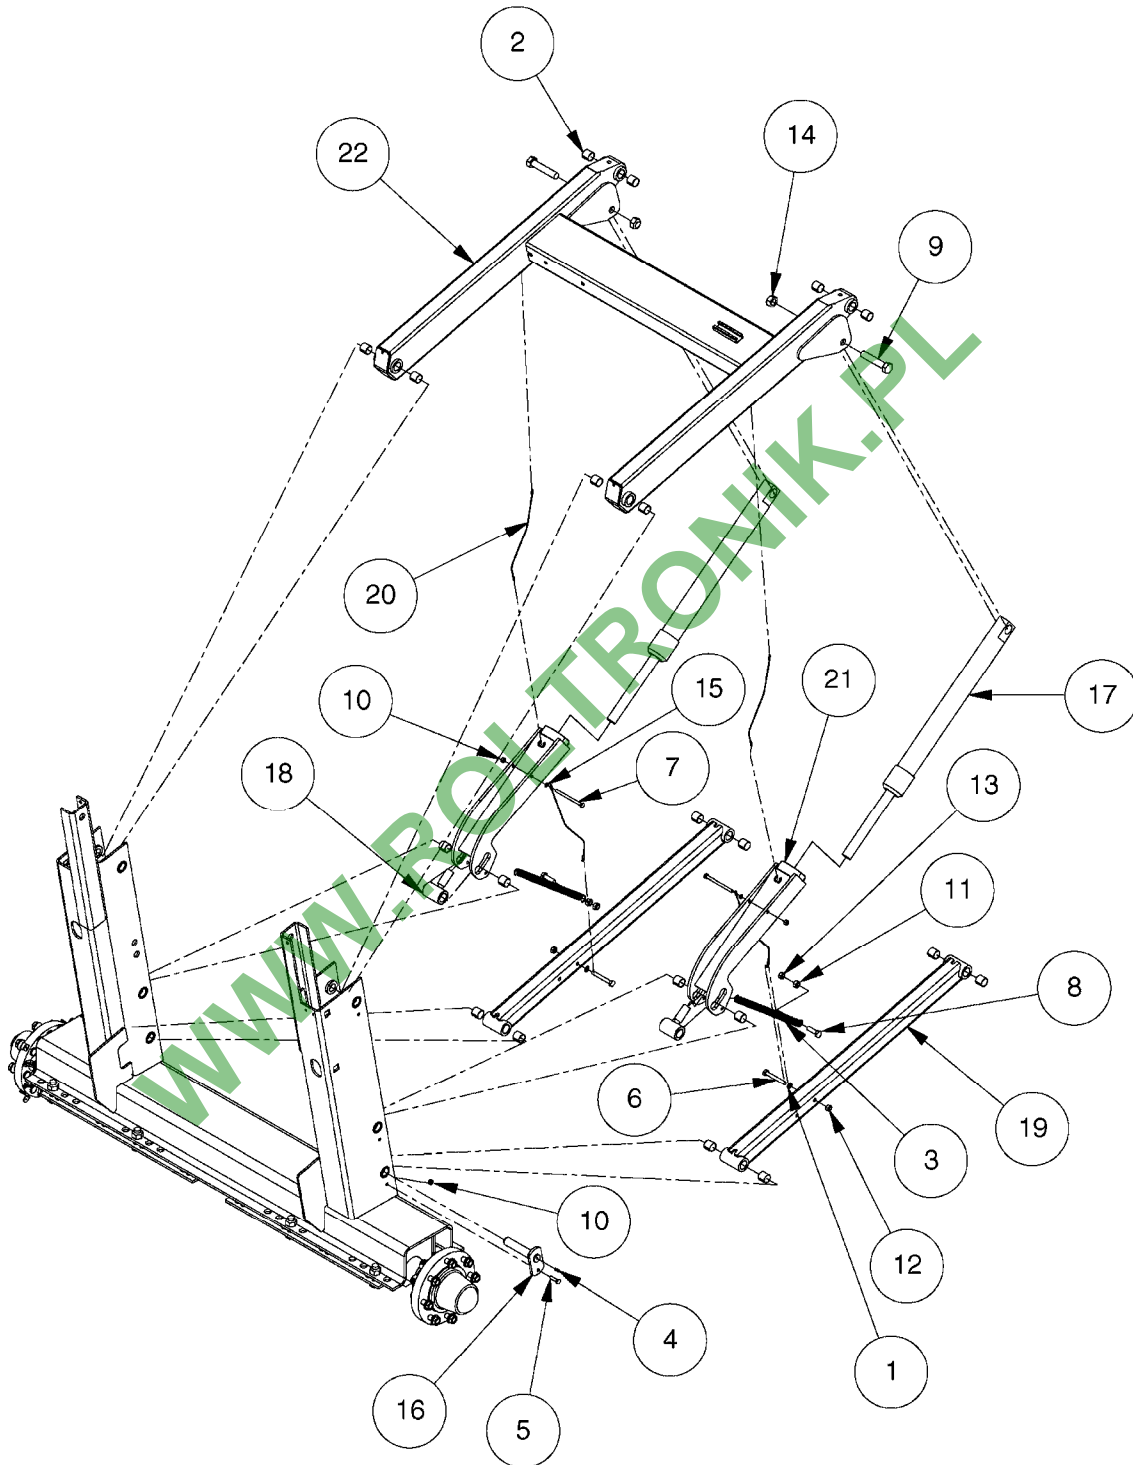

WWW.AGRONIK.PL

FOR HOSES AND HOSE  
CLAMPS, SEE L0120 & L0130

**E0350**

TANK - RANGER 2000  
E0350-HIN, 01:01:16

Pos.	parts-n°	order qty	description
1	145995	1	FITT.DK S-53 FORK
2	145996	1	FITT.DK S-67 FORK
3	145997	1	FITT.DK S-93 FORK
4	147774	1	FITT.DK S-93 FORK W. M5 THREAD
5	242351	1	O-RING D69.5X3.0 VITON F.S-93
6	242354	1	O-RING D32.2X3.0 VITON F.S-53
7	320084	1	FITT.DK NUT 1/2" BSP
8	320563	1	FITT.DK 3 WAY 1/2" 110 DEG.
9	320655	1	FITT.DK HN 1/2"-1/2" BSP
10	322097	1	THREADED RING F. LID
11	322103	1	FITT.DK S-53 BULKHEAD
12	322107	1	FITT.DK S-53 BULKHEAD NUT
13	322108	1	FITT.DK S-67 BULKHEAD NUT
14	322109	1	FITT.DK S-93 BULKHEAD NUT
15	322224	1	FITT.DK S-67 TEE
16	322352	1	FITT.DK S-53 TEE
17	334235	1	FITT.DK S-93 STR.2-1/2" RUBBER
18	341149	1	RETURN TUBE Ø40 L=2000
19	370495	1	NOZZLE INJECTOR 5066-3.0
20	391100	1	FITT.DK S-53THREAD INS.1/2"BSP
21	440392	1	SCREW 6.3 X 25.0 DIN7981C TORX
22	461217	1	NUT HEX M5 LOCK
23	614588	1	SEAL F. LID
24	614602	1	FILTER BASKET
25	726003	1	LID F. TANK
26	726463	1	FITT.DK S53 BULKHEAD W/GASKET
27	726464	1	FITT.DK S-67 BULKHEAD W/GASKET
28	726465	1	FITT.DK S-93 BULKHEAD W/GASKET
29	726556	1	FITT.DK S-53 HB 1/2" W/O-RING
30	726560	1	FITT.DK S-67 STR.1" W.O'RING
31	726561	1	FITT.DK S-67 STR.1-1/4" O'RING
32	726568	1	FITT.DK.S-53 HB 1/2"90 W/ORING
33	726580	1	FITT. S93 PLUG W/O-RING
34	727223	1	FITT.S67 1.5" STRAIT S W/ORING
35	727224	1	FITT.DK S67X90,1.5HB SUCTION
36	727225	1	FITT.DK S-93 ELB.2'PVC W/ORING
37	727742	1	TOP DRAIN CORD TYPE
38	728526	1	FITT.DK S-67 CONNECT W. ORINGS
39	14001500	1	GROMMET F.TOP DRAIN CORD
40	14012200	1	FITT.DK S-67 FORK W/M5 THREADS
41	28030303	1	CLAMP HOSE T-BOLT S2.5" 235-76
42	35003803	1	TANK, MAIN 2200L RANGER DK PIG
43	72072700	1	FITT.DK S-93 45D 2" PVC
44	72114300	1	PIEZA CONEXION S53/S53 C/JUNTA
45	72132600	1	CHECK VALVE SUBASSEMBLY S53
46	72374800	1	TANK VENT S93 2-1/2" NAV/NCM
47	92702803	1	HOSE PVC SUCT GRAY 2.5"
48	97612203	1	DECAL 2000 LEFT
49	97612303	1	DECAL 2000 RIGHT
50	97811600	1	DECAL COMPANY 335MM X 210MM
51	97817500	1	DECAL RANGER LEFT
52	97817600	1	DECAL RANGER RIGHT