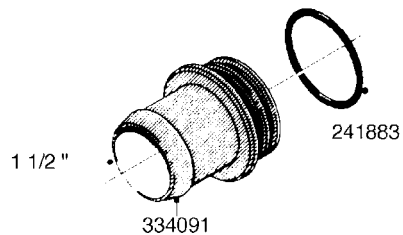

L0090

FITTINGS - S-56 & S-61
L0090-HIN, 01:01:16

Page 1

Date 16.03.2016 14:14

parts-n°	order qty	description
145661	1	FITT.DK S-61 FORK
241754	1	O-RING D59.5X3
241883	1	O-RING D39.2X3 NITRIL 242020
322055	1	FITT.DK S-61 BULKHEAD
322056	1	FITT.DK S-61 BULKHEAD NUT
322066	1	FITT.DK S-56 NUT
334050	1	FITT.DK S-61 STR.1-1/4"
334068	1	FITT.DK S-61 STR.1"
334091	1	FITT.DK S-61 STR.1-1/2'
334099	1	FITT.DK S-61 ELB.1-1/2"110 DEG
334100	1	FITT.DK S-61 ELB.1" 110 DEG.
334151	1	FITT.DK S-61 ELB.1-1/4"110 DEG
390231	1	FITT.DK NIPPLE 1-1/2 X S56

WWW.ROLTRONIK.PL