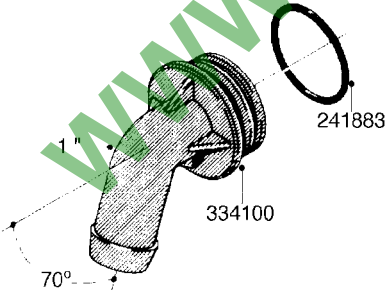

L0090

FITTINGS - S-56 & S-61
L0090-HIN, 01:01:16

Page 1

Date 16.03.2016 14:14

parts-n°	order qty	description
145661	1	FITT.DK S-61 FORK
241754	1	O-RING D59.5X3
241883	1	O-RING D39.2X3 NITRIL 242020
322055	1	FITT.DK S-61 BULKHEAD
322056	1	FITT.DK S-61 BULKHEAD NUT
322066	1	FITT.DK S-56 NUT
334050	1	FITT.DK S-61 STR.1-1/4"
334068	1	FITT.DK S-61 STR.1"
334091	1	FITT.DK S-61 STR.1-1/2'
334099	1	FITT.DK S-61 ELB.1-1/2"110 DEG
334100	1	FITT.DK S-61 ELB.1" 110 DEG.
334151	1	FITT.DK S-61 ELB.1-1/4"110 DEG
390231	1	FITT.DK NIPPLE 1-1/2 X S56

WWW.ROLTRONIK.PL