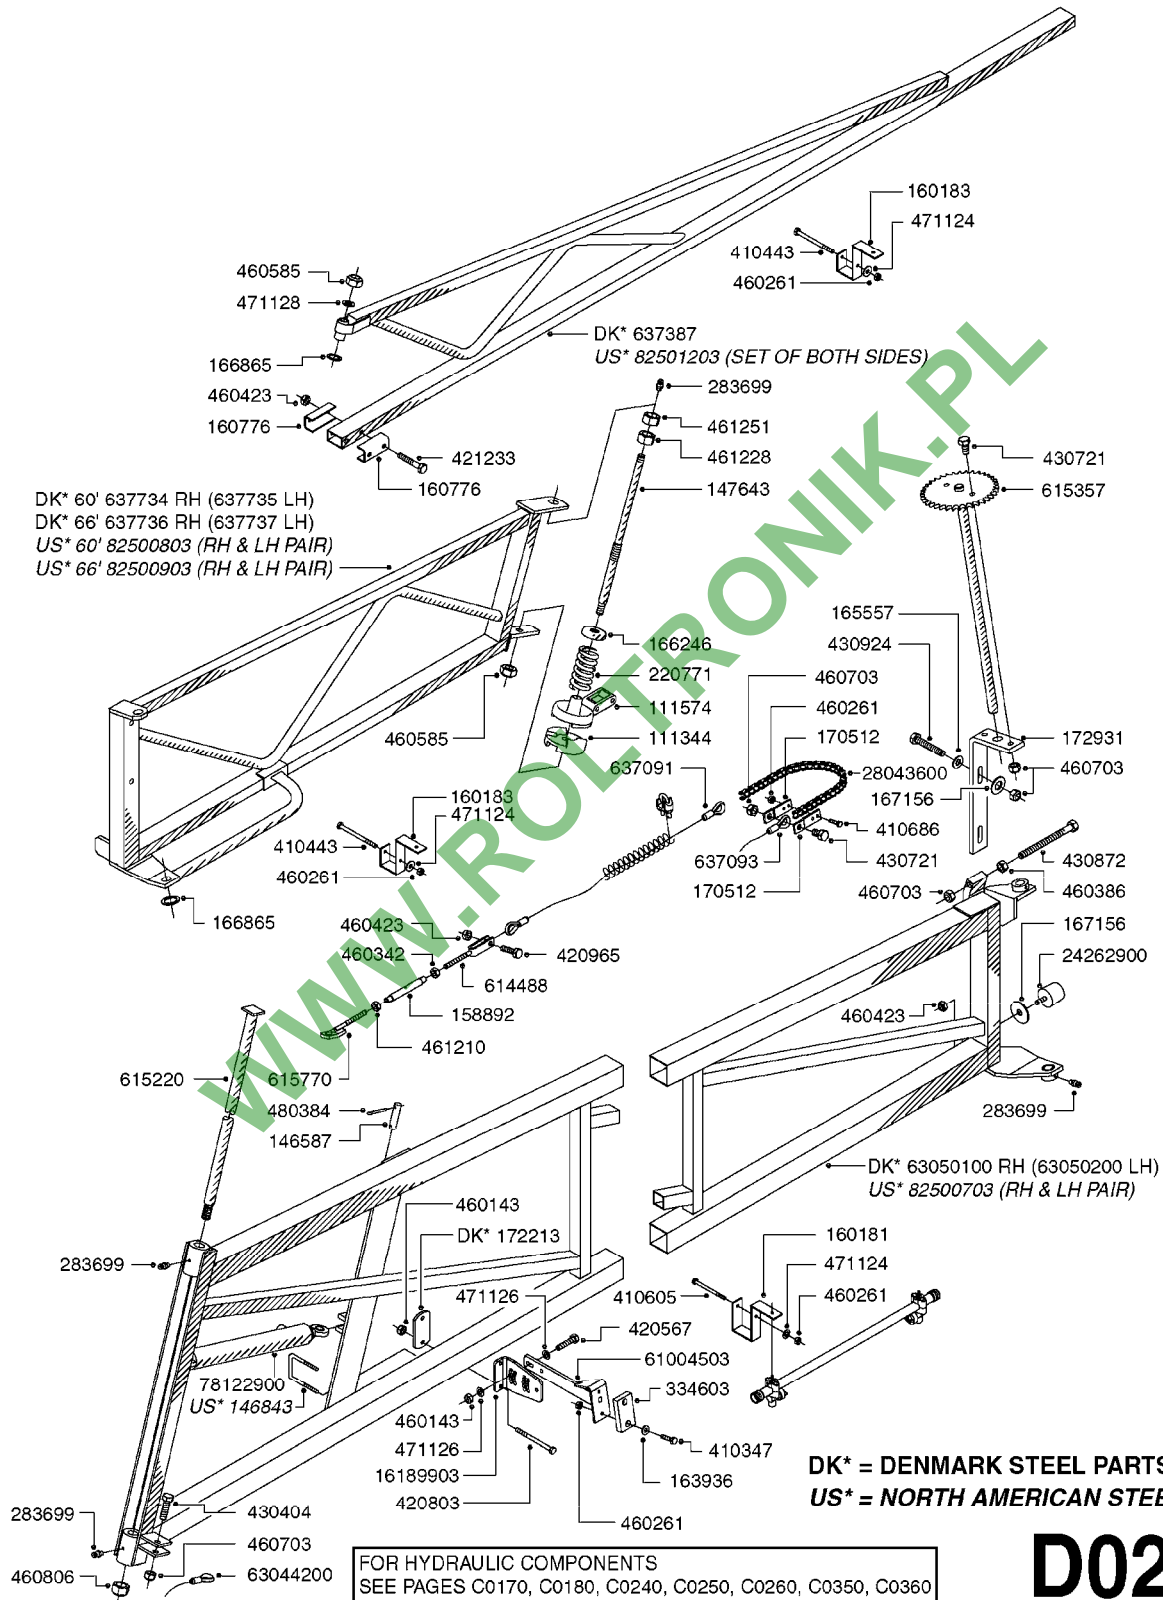

BOOM EAGLE WINGS 60' 66'  
D0270-HIN, 01:01:16

Page 1  
Date 16.03.2016 14:14

parts-n°	order qty	description
111344	1	CLAW CLUTCH LOWER (21MM)
111574	1	CLAW CLUTCH D100 UP. (MACH)
146587	1	PIN D16.8 X 65
146843	1	BOLT U M8 F.60 x 60
147643	1	AXLE F.BM BRKWKY. W. ZERT L=426
158892	1	TURN BUCKLE HOUS
160181	1	CLAMP NOZZLE TUBE 60X60
160183	1	CLAMP NOZZLE TUBE 50X30
160776	1	U-CHANNEL F.3PT.
163936	1	WASHER D15/D6.2X1
165557	1	WASHER D28.0/D12.2X2.0 SS
166246	1	WASHER CUP D53 F.SPRING
166865	1	WASHER D35/D25X2
167156	1	WASHER D46.5/D12.4X2.5
170512	1	ASSEMBLY BRACKET FOR CHAIN
172213	1	FLAT BAR F.Boom STRAP
172931	1	FLAT STEEL 15X50
220771	1	SPRING D53/D43X100
283699	1	GREASE NIPPLE M6X1
334603	1	RUBBER STOP 86X48X15
410347	1	SCREW M6X20 8.8
410443	1	BOLT HEX 8.8 DEL M6X70
410605	1	BOLT HEX 8.8 DEL M6X80
410686	1	BOLT HEX 8.8 DEL M6X30
420567	1	BOLT HEX 8.8 DEL M8X30 FT
420803	1	BOLT HEX 8.8 DEL M8X90
420965	1	M10X40 MACHINE SCREW STAINLESS
421233	1	BOLT HEX 8.8 10.9 DEL M10X70
430404	1	BOLT HEX 8.8 DEL M12X50
430721	1	BOLT HEX 8.8 DEL M12X40 FT
430872	1	BOLT HEX 8.8 DEL M12X100 FT
430924	1	BOLT HEX 8.8 DEL M12 X 85
460143	1	NUT HEX M8 LOCK A2 DIN985
460261	1	NUT HEX M6X1 LOCK A2 DIN985
460342	1	NUT HEX M10 DEL DIN934
460386	1	NUT HEX M12X1.75
460423	1	NUT HEX M10X1.5 LOCK
460585	1	NUT HEX M16X2 LOCK
460703	1	NUT HEX M12X1.75 LOCK DIN985
460806	1	NUT HEX M20X2.5 LOCK
461210	1	NUT HEX M10X1.5 L.THREAD
461228	1	NUT HEX M20
461251	1	NUT HEX M20 X 2.5 JAMB
471124	1	WASHER, M6, Ø18/ 6.4X 1.6, SS
471126	1	WASHER, M8, Ø16/ 8.4X 1.6, SS
471128	1	WASHER, M16, Ø30/17.0X 3.0, SS
480384	1	PIN COTTER 3/16 x 1-1/2"
614488	1	FORK/ R.THREAD 10mmX144mm
615220	1	PIN 25 X 910 FOR EAGLE
615357	1	SHAFT W.SPROCKET EAGLE 60'3PT
615770	1	ANCHOR F.EAGLE CABLE
637091	1	CABLE FRONT EAGLE D7X2895
637093	1	CABLE REAR 5 X 3100MM EAGLE
637387	1	BOOM WING BRKWAY E. 60-90'
637734	1	BOOM WING OUT. 60'R.EAG 97
637735	1	BOOM WING OUT. 60'L.EAG 97
637736	1	BOOM WING OUT. 66'R.EAG 97
637737	1	BOOM WING OUT. 66'L.EAG 97
16189903	1	PLATE F, EAGLE STOPARM
24262900	1	RUBBER STOP D50X40 M10X33
28043600	1	CHAIN 5/8X810MM (51 LINKS)