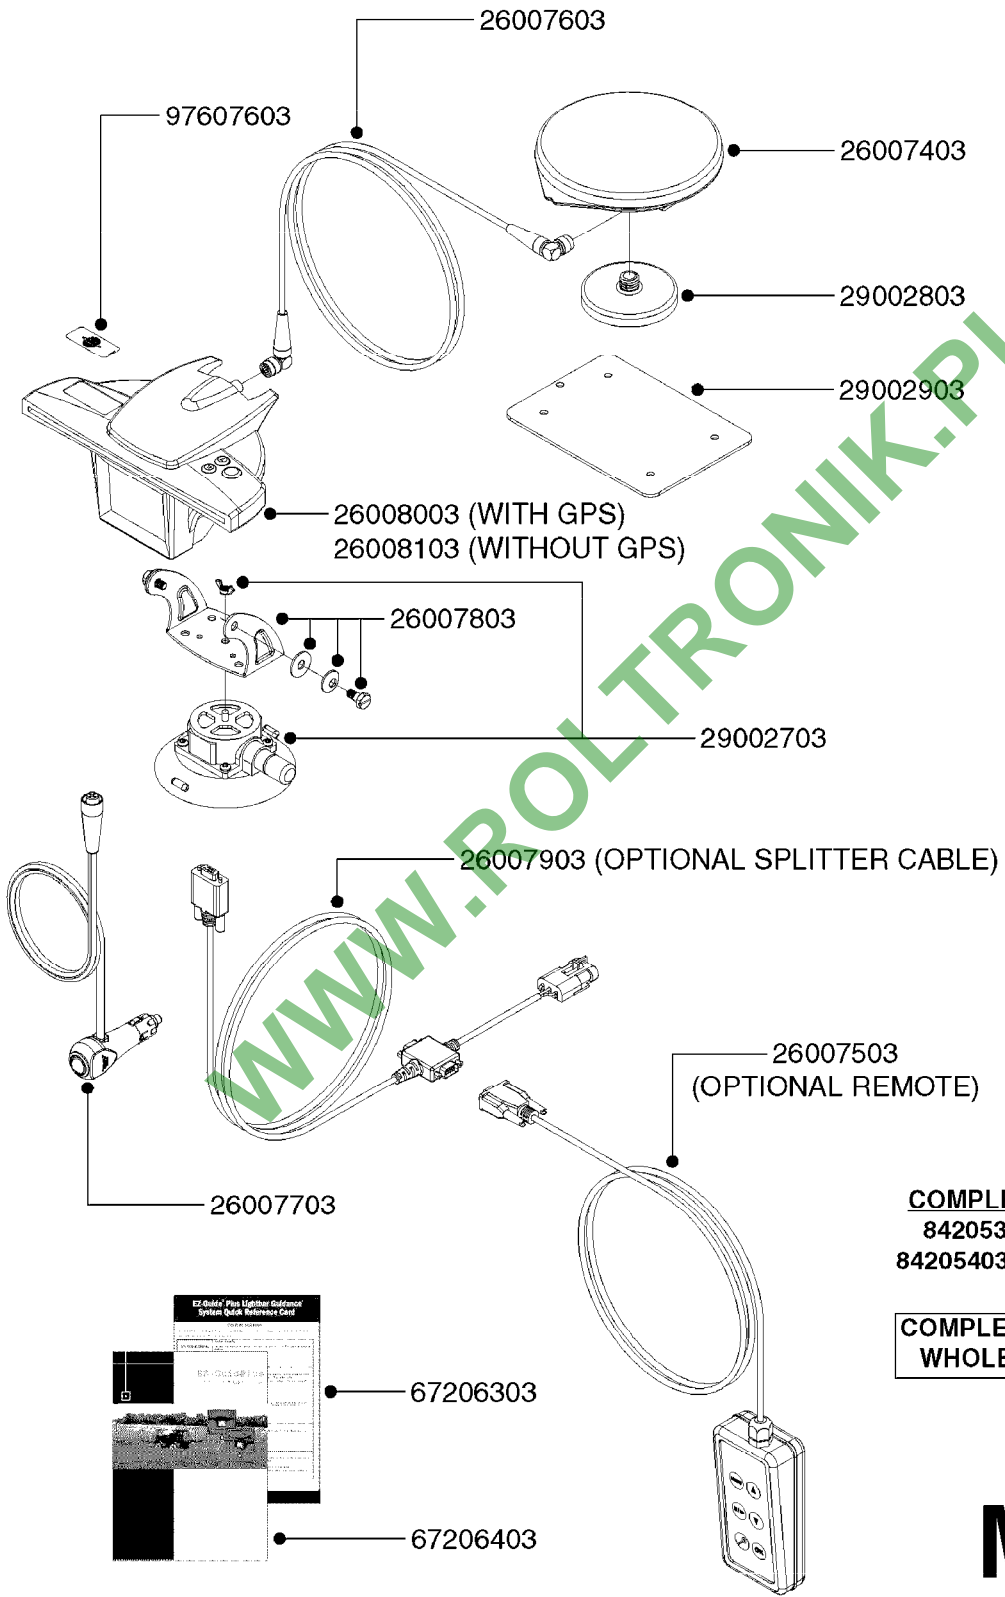

COMPLETE ASSEMBLY:
84205303 (WITH GPS)
84205403 (WITHOUT GPS)

**COMPLETE ASSEMBLIES
WHOLEGOODS ITEMS**

M0040

EZ-GUIDE PLUS LIGHT BAR
M0040-HIN, 01:01:16

Page 1
Date 16.03.2016 14:14

parts-n°	order qty	description
26007403	1	ANTENNA,HURRICANE F. EZGUIDEPL
26007503	1	REMOTE KEYPAD EZ-GUIDE PLUS
26007603	1	CABLE, ANTENNA, EZGUIDEPLUS
26007703	1	CABLE, POWER F. EZGUIDEPLUS
26007803	1	BRACKET KIT F. EZGUIDEPLUS
26007903	1	EZ-Guide 500 External Interfac
26008003	1	LIGHT BAR ASSM WITH GPS
26008103	1	LIGHT BAR ASSM WITHOUT GPS
29002703	1	VACUUM CUP 4 1/2" 1420I
29002803	1	MOUNT, MAG F. ANTENNA
29002903	1	PLATE, F. ANTENNA MOUNT
67206303	1	QUICK REFERENCE CARD EZ-GUIDE+
67206403	1	MANUAL EZ GUIDE PLUS
84205303	1	EZ GUIDE PLUS W GPS, NO LABEL
84205403	1	EZ GUIDE PLUS W/O GPS,NO LABEL
97607603	1	DECAL COMPANY 45MM X 20MM

WWW.ROLTRONIK.PL