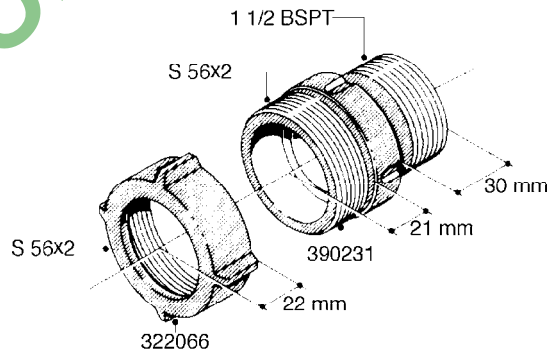

L0090

FITTINGS - S-56 & S-61
L0090-HIN, 01:01:16

Page 1

Date 16.03.2016 14:14

parts-n°	order qty	description
145661	1	FITT.DK S-61 FORK
241754	1	O-RING D59.5X3
241883	1	O-RING D39.2X3 NITRIL 242020
322055	1	FITT.DK S-61 BULKHEAD
322056	1	FITT.DK S-61 BULKHEAD NUT
322066	1	FITT.DK S-56 NUT
334050	1	FITT.DK S-61 STR.1-1/4"
334068	1	FITT.DK S-61 STR.1"
334091	1	FITT.DK S-61 STR.1-1/2'
334099	1	FITT.DK S-61 ELB.1-1/2"110 DEG
334100	1	FITT.DK S-61 ELB.1" 110 DEG.
334151	1	FITT.DK S-61 ELB.1-1/4"110 DEG
390231	1	FITT.DK NIPPLE 1-1/2 X S56

WWW.ROLTRONIK.PL