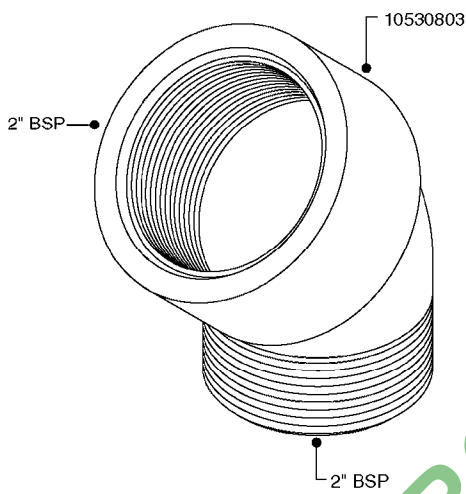

**L0020**

FITTINGS-T-PIECES, CAPS & ELBOWS  
L0020-HIN, 01:01:16

Page 1  
Date 16.03.2016 11:40

parts-n°	order qty	description
10053603	1	FITT. CAPNUT 2"BSP 5601
10194303	1	CAP BLANK 1 1/2 MCPHEE 210060
320047	1	FITT.DK CAPNUT 1/2" BSP
320106	1	FITT.DK CAPNUT 1" BSP
320272	1	FITT.DK CAPNUT 3/8" BSP
320316	1	FITT.DK TEE 3/4" X3/4" X1"BSP
320331	1	FITT.DK TEE 1" - 1" - 3/4" BSP
320342	1	FITT.DK EL 3/4"M X 1"F BSP
320563	1	FITT.DK 3 WAY 1/2" 110 DEG.
320677	1	NO LONGER AVAILABLE
320961	1	FITT.DK CAPNUT 1-1/2" BSP
321053	1	FITT.DK TEE 1/2 X1/2 X1/2" BSP
322072	1	FITT.DK TEE 3/8'X3/8'X3/8' BSP
322095	1	FITT.DK TEE 1-1/2 X1-1/4 X3/4" BSP
322138	1	FITT.DK ELB 1"M X 1"F BSP
330013	1	O-RING D15/D10X2.5 F.3/8"NUT
330212	1	O-RING D19/D14X2.4 F.1/2"NUT
330326	1	O-RING D30/D24X2 F.1"NUT
331273	1	O-RING D44/D38X2 F.1-1/2"

WWW.ROLTRONIK.PL

**L0030**

FITTINGS - HEXAGON NIPPLES  
L0030-HIN, 01:01:16

Page 1

Date 16.03.2016 11:40

parts-n°	order qty	description
10015303	1	FITT.PO.HN 1.00X1.00 M1000
10425003	1	FITT.PO.HN 1.25X1.00 MCPHEE
320132	1	FITT.DK HN 1" BSP
320176	1	FITT.DK HN 3/8"X1/2" BSP
320445	1	FITT.DK HN 1/4"X3/8" BSP
320655	1	FITT.DK HN 1/2"-1/2" BSP
320692	1	FITT.DK HN 3/8'BSPX1/4'NPT
320703	1	FITT.DK HN 3/8BSP X1/2 &1/4NPT
320725	1	FITT.DK NIPPLE 3/8"-3/8" BSP
320902	1	FITT.DK HN 3/8'X 1/4' BSP
390232	1	FITT.DK HN 1-1/2' X 1-1/4' BSP
390276	1	FITT.DK HN 1'BSP

WWW.ROLTRONIK.PL

**L0040**

FITTINGS - NIPPLES & ELBOWS  
L0040-HIN, 01:01:16

Page 1  
Date 16.03.2016 11:40

parts-n°	order qty	description
10530803	1	FITT.PO.SE 2.00X2.00 45 DEG.
320191	1	FITT.DK ELB 3/8' BSP 45 DEGREE
320482	1	FITT.DK ELB. 1/2" BSP 60 DEG.
320596	1	FITT.DK ELB 3/8'-1/2'BSP 45DEG
320607	1	FITT.DK HN 3/8M X 3/8F BSP LNG
320633	1	FITT.DK HN 3/8"M X 3/8"F BSP
321451	1	FITT.DK ELB.1-1/2 X1-1/4 80DEG
321532	1	FITT.DK REDUC 3/4' X 1/2' BSP
390233	1	FITT.DK REDUC 1-1/2" X 1" BSP