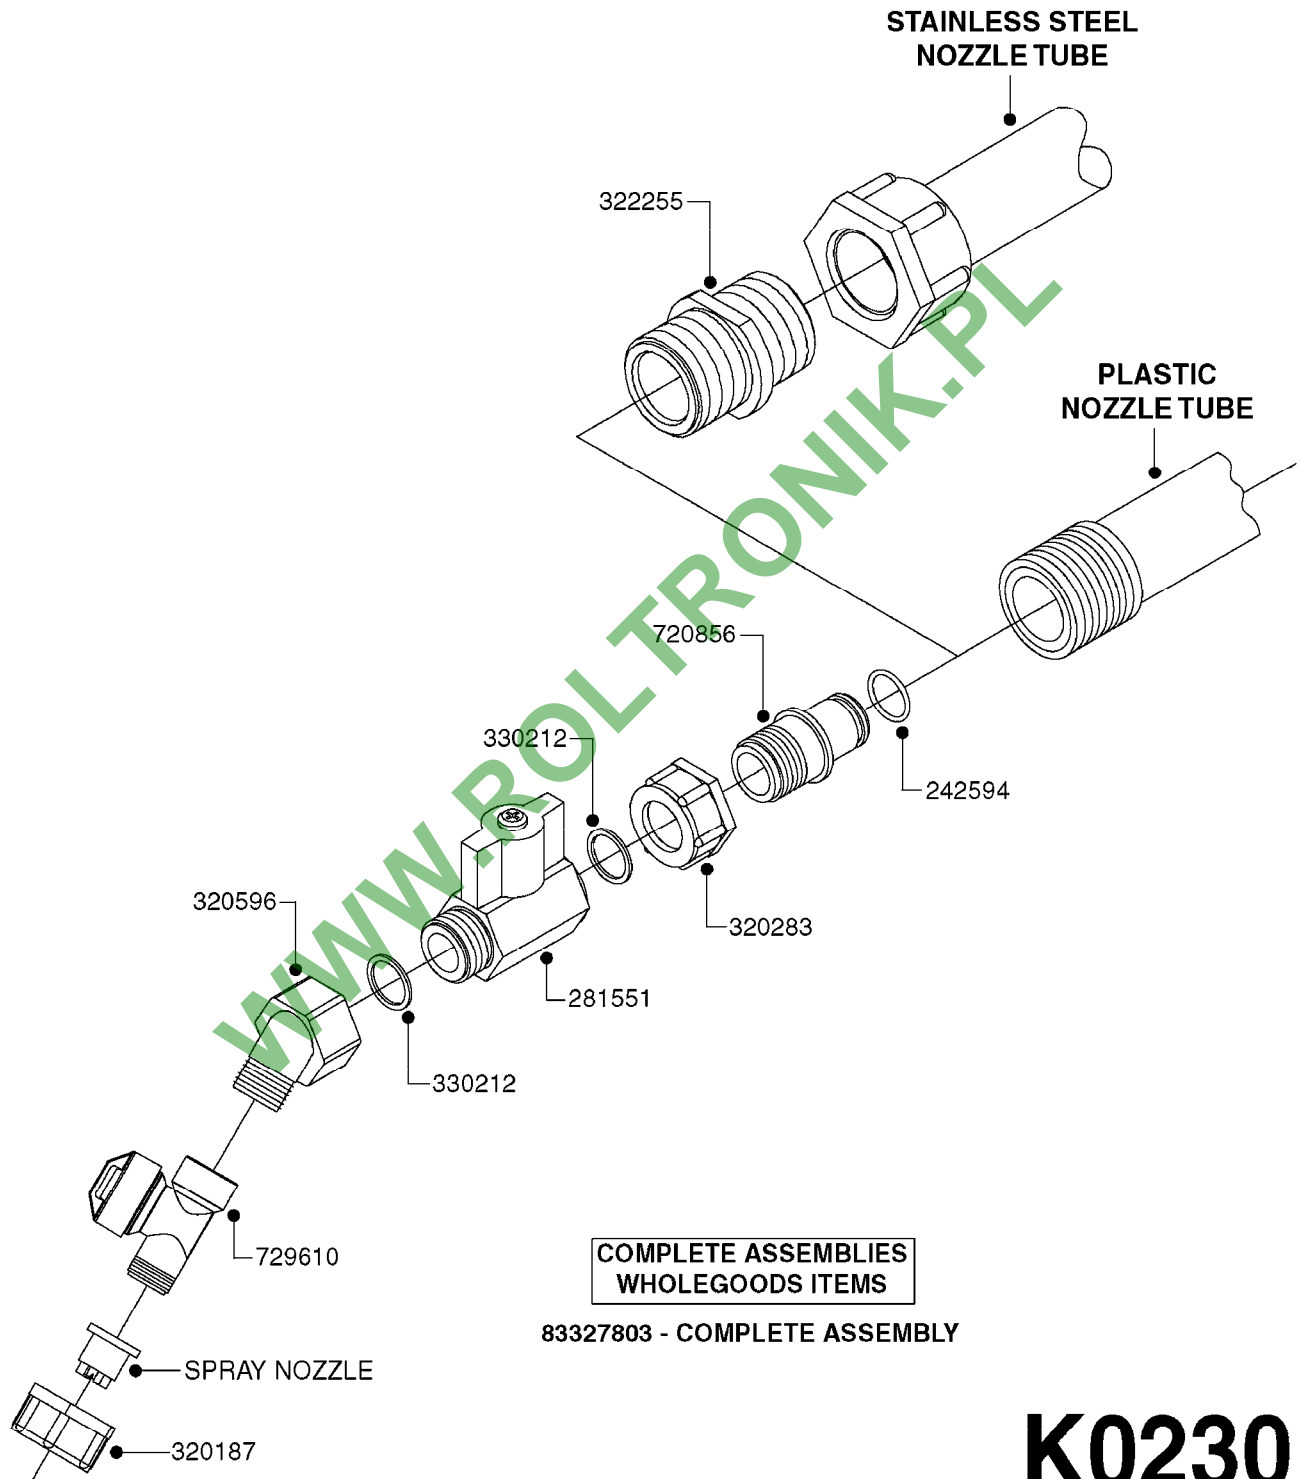

END NOZZLE KIT
K0230-HIN, 01:01:16

Page 1

Date 16.03.2016 11:40

parts-n°	order qty	description
242594	1	O-RING D14 X 1.78 SCH.70-EPDM
281551	1	BALL VALVE 1/2"
320187	1	FITT.DK CAP 3/8" BSP BLACK
320283	1	FITT.DK NUT 3/4"BSP
320596	1	FITT.DK ELB 3/8'-1/2'BSP 45DEG
322255	1	FITT.DK NIPPLE 3/4"X 3/4"
330212	1	O-RING D19/D14X2.4 F.1/2"NUT
720856	1	FITT.DK 1/2'BSP ASSY.F.3/4'NUT
729610	1	NOZZLE ASSY. NON DRIP 3/8 THRD
83327803	1	END NOZZLE KIT "04"

WWW.ROLTRONIK.PL