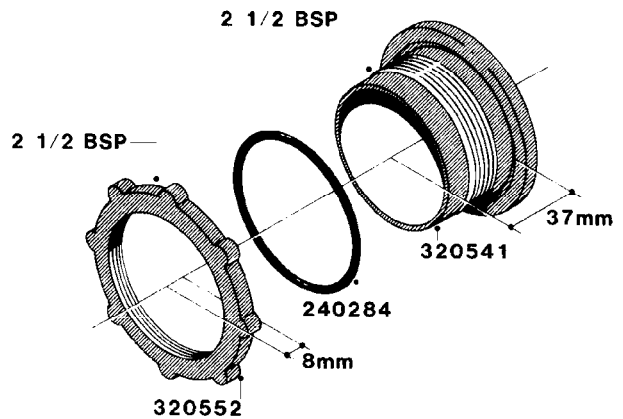

L0060

FITTINGS - BULKHEAD
L0060-HIN, 01:01:16

Page 1

Date 16.03.2016 11:40

parts-n°	order qty	description
141046	1	NUT 3/8" BSP
141341	1	NUT 1/4' BSP
240284	1	O-RING D82,5/75 X 3,5
320456	1	FITT.DK BULKHEAD 1"BSP DOUBLE
320467	1	FITT.DK BULKHEAD 1"BSP SINGLE
320471	1	FITT.DK NUT 1" BSP JAMB
320541	1	FITT.DK BULKHEAD 2-1/2'BSP SIN
320552	1	FITT.DK NUT 2-1/2' BSP JAMB
320644	1	FITT.DK ELB.3/4"HB X 1" BSP
320784	1	FITT.DK CAP 1-1/2" BSP
320795	1	FITT.DK NUT 1-1/2" BSP JAMB
320935	1	FITT.DK BULKHEAD 1/4' BSP SING
320946	1	FITT.DK BULKHEAD 3/8' BSP SING
321296	1	FITT.DK BULKHEAD 1/2" BSP SING
321307	1	FITT.DK NUT 1/2" BSP JAMB
321333	1	FITT.DK BULK 1-1/2" X 1"F BSP
330061	1	O-RING D16/D11X2,5
330072	1	O-RING D53.5/D45.5X4
330212	1	O-RING D19/D14X2.4 F.1/2"NUT
332577	1	O-RING D38/D30X4 F.1" PUR.
332592	1	O-RING D26/D20X3

WWW.ROLTRONIK.PL