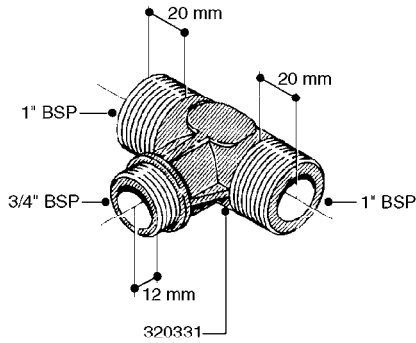

WWW.ROLTRONIK.PL

**L0010**

parts-n°	order qty	description
240085	1	O-RING D13,1/8,3X02,4 NITRIL
241441	1	O-RING D29.3X3
242594	1	O-RING D14 X 1.78 SCH.70-EPDM
320084	1	FITT.DK NUT 1/2" BSP
320095	1	FITT.DK NUT 1" BSP
320117	1	FITT.DK CONN.1/2"BSP F. 1" CAP
320187	1	FITT.DK CAP 3/8" BSP BLACK
320283	1	FITT.DK NUT 3/4"BSP
320821	1	FITT.DK NUT 1-1/2" BSP
321495	1	FITT.DK REDUC 1/4'BSP F.3/4'NT
321576	1	FITT.DK CONN 1/2"BSP F.3/4"NUT
330013	1	O-RING D15/D10X2.5 F.3/8"NUT
330212	1	O-RING D19/D14X2.4 F.1/2"NUT
330326	1	O-RING D30/D24X2 F.1"NUT
330341	1	FITT.DK HB 1" F. 1" NUT
330595	1	O-RING D24.6/D20X2.1 -3/4"
330665	1	3/4' HOSE TAIL F/1' CAP
330676	1	FITT.DK HB 3/8" F. 1/2" NUT
330687	1	FITT.DK HB 1/2" F. 1/2" NUT
330691	1	FITT.DK HB 3/4'F.3/4' NUT
330783	1	FITT.DK HB 3/8"F.3/8" NUT
331262	1	FITT.DK HB 1-1/2" F. 1-1/2"NUT
331273	1	O-RING D44/D38X2 F.1-1/2"
331446	1	FITT.DK HB 1" F.1-1/2" NUT
331807	1	FITT.DK HB 5/16" F.3/8" NUT
332286	1	FITT.DK HB 1/2" F. 3/4" NUT
332905	1	FITT.DK HB 1/2" F. 3/4" CAP
332927	1	PLUG F. NOZZLE TUBE 3/4'
333292	1	FITT.DK HB 1"O'RING F.1-1/2"
333664	1	FITT.DK HB 5/16' F. 1/2' NUT
334044	1	FITT.DK HB 3/4' F. 3/4' CAP
334059	1	FITT.DK EL 1" 110 DEG.F.1-1/2"
334123	1	FITT.DK HB 1-1/4"O-RNG F.1-1/2"
334150	1	FITT.DK HB 1-1/4" 110 F.1-1/2"
390542	1	PLUG WASHER FOR 3/4'CAP NUT
716236	1	FITT.DK HB 1/2" ASSY. F. 3/4"
716413	1	FITT.DK PLUG ASSY. F.NOZ TUBE
717426	1	FITT.DK REDUC 1/4"BSP F.3/4"N
720856	1	FITT.DK 1/2'BSP ASSY.F.3/4'NUT
724621	1	FITT.DK HB 3/4"ASSY F.3/4" NUT