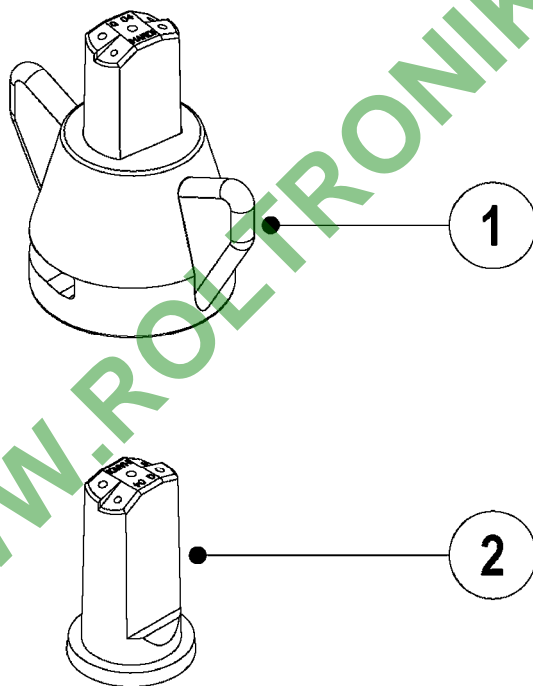

D1060

BOOM-NOZZLES QUINTASTREAM
D1060-HIN, 01:01:16

Page 1

Date 16.03.2016 11:40

Pos.	parts-n°	order qty	description
1	372011	1	NOZZLE ISO QS-015-5H GREEN
1	372012	1	NOZZLE ISO QS-02-5H YELLOW
1	372013	1	NOZZLE ISO QS-03-5H BLUE
1	372014	1	NOZZLE ISO QS-04-5H RED
1	372015	1	NOZZLE ISO QS-05-5H BROWN
1	372016	1	NOZZLE ISO QS-06-5H GREY
1	372017	1	NOZZLE ISO QS-08-5H WHITE
1	372018	1	NOZZLE ISO QS-10-5H LT. BLUE
1	372019	1	NOZZLE ISO QS-15-5H LT. GREEN
2	372002	1	ISO QNTSTRM 015 S-GREEN
2	372003	1	ISO QNTSTRM 02 S-YELLOW
2	372004	1	ISO QNTSTRM 03 S-BLUE
2	372005	1	ISO QNTSTRM 04 S-RED
2	372006	1	ISO QNTSTRM 05 S-BROWN
2	372007	1	ISO QNTSTRM 06 S-GREY
2	372008	1	ISO QNTSTRM 08 S-WHITE
2	372009	1	ISO QNTSTRM 10 S-LT. BLU
2	372010	1	ISO QNTSTRM 15 S-LT. GRN

WWW.ROLTRONIK.PL