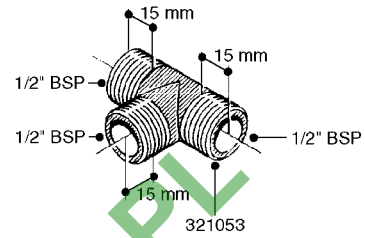

WWW.ROLTRONIK.PL

**L0010**

parts-n°	order qty	description
240085	1	O-RING D13,1/8,3X02,4 NITRIL
241441	1	O-RING D29.3X3
242594	1	O-RING D14 X 1.78 SCH.70-EPDM
320084	1	FITT.DK NUT 1/2" BSP
320095	1	FITT.DK NUT 1" BSP
320117	1	FITT.DK CONN.1/2"BSP F. 1" CAP
320187	1	FITT.DK CAP 3/8" BSP BLACK
320283	1	FITT.DK NUT 3/4"BSP
320821	1	FITT.DK NUT 1-1/2" BSP
321495	1	FITT.DK REDUC 1/4'BSP F.3/4'NT
321576	1	FITT.DK CONN 1/2"BSP F.3/4"NUT
330013	1	O-RING D15/D10X2.5 F.3/8"NUT
330212	1	O-RING D19/D14X2.4 F.1/2"NUT
330326	1	O-RING D30/D24X2 F.1"NUT
330341	1	FITT.DK HB 1" F. 1" NUT
330595	1	O-RING D24.6/D20X2.1 -3/4"
330665	1	3/4' HOSE TAIL F/1' CAP
330676	1	FITT.DK HB 3/8" F. 1/2" NUT
330687	1	FITT.DK HB 1/2" F. 1/2" NUT
330691	1	FITT.DK HB 3/4'F.3/4' NUT
330783	1	FITT.DK HB 3/8"F.3/8" NUT
331262	1	FITT.DK HB 1-1/2" F. 1-1/2"NUT
331273	1	O-RING D44/D38X2 F.1-1/2"
331446	1	FITT.DK HB 1" F.1-1/2" NUT
331807	1	FITT.DK HB 5/16" F.3/8" NUT
332286	1	FITT.DK HB 1/2" F. 3/4" NUT
332905	1	FITT.DK HB 1/2" F. 3/4" CAP
332927	1	PLUG F. NOZZLE TUBE 3/4'
333292	1	FITT.DK HB 1"O'RING F.1-1/2"
333664	1	FITT.DK HB 5/16' F. 1/2' NUT
334044	1	FITT.DK HB 3/4' F. 3/4' CAP
334059	1	FITT.DK EL 1" 110 DEG.F.1-1/2"
334123	1	FITT.DK HB 1-1/4"O-RNG F.1-1/2"
334150	1	FITT.DK HB 1-1/4" 110 F.1-1/2"
390542	1	PLUG WASHER FOR 3/4'CAP NUT
716236	1	FITT.DK HB 1/2" ASSY. F. 3/4"
716413	1	FITT.DK PLUG ASSY. F.NOZ TUBE
717426	1	FITT.DK REDUC 1/4"BSP F.3/4"N
720856	1	FITT.DK 1/2'BSP ASSY.F.3/4'NUT
724621	1	FITT.DK HB 3/4"ASSY F.3/4" NUT