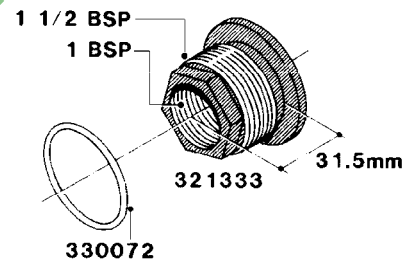

L0060

FITTINGS - BULKHEAD
L0060-HIN, 01:01:16

Page 1

Date 16.03.2016 11:40

parts-n°	order qty	description
141046	1	NUT 3/8" BSP
141341	1	NUT 1/4' BSP
240284	1	O-RING D82,5/75 X 3,5
320456	1	FITT.DK BULKHEAD 1"BSP DOUBLE
320467	1	FITT.DK BULKHEAD 1"BSP SINGLE
320471	1	FITT.DK NUT 1" BSP JAMB
320541	1	FITT.DK BULKHEAD 2-1/2'BSP SIN
320552	1	FITT.DK NUT 2-1/2' BSP JAMB
320644	1	FITT.DK ELB.3/4"HB X 1" BSP
320784	1	FITT.DK CAP 1-1/2" BSP
320795	1	FITT.DK NUT 1-1/2" BSP JAMB
320935	1	FITT.DK BULKHEAD 1/4' BSP SING
320946	1	FITT.DK BULKHEAD 3/8' BSP SING
321296	1	FITT.DK BULKHEAD 1/2" BSP SING
321307	1	FITT.DK NUT 1/2" BSP JAMB
321333	1	FITT.DK BULK 1-1/2" X 1"F BSP
330061	1	O-RING D16/D11X2,5
330072	1	O-RING D53.5/D45.5X4
330212	1	O-RING D19/D14X2.4 F.1/2"NUT
332577	1	O-RING D38/D30X4 F.1" PUR.
332592	1	O-RING D26/D20X3

WWW.ROLTRONIK.PL