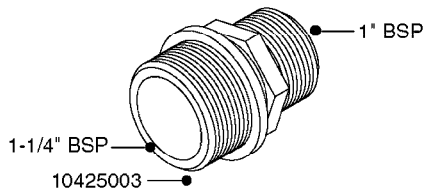

L0030

FITTINGS - HEXAGON NIPPLES
L0030-HIN, 01:01:16

Page 1

Date 16.03.2016 11:40

parts-n°	order qty	description
10015303	1	FITT.PO.HN 1.00X1.00 M1000
10425003	1	FITT.PO.HN 1.25X1.00 MCPHEE
320132	1	FITT.DK HN 1" BSP
320176	1	FITT.DK HN 3/8"X1/2" BSP
320445	1	FITT.DK HN 1/4"X3/8" BSP
320655	1	FITT.DK HN 1/2"-1/2" BSP
320692	1	FITT.DK HN 3/8'BSPX1/4'NPT
320703	1	FITT.DK HN 3/8BSP X1/2 &1/4NPT
320725	1	FITT.DK NIPPLE 3/8"-3/8" BSP
320902	1	FITT.DK HN 3/8'X 1/4' BSP
390232	1	FITT.DK HN 1-1/2' X 1-1/4' BSP
390276	1	FITT.DK HN 1'BSP

WWW.ROLTRONIK.PL