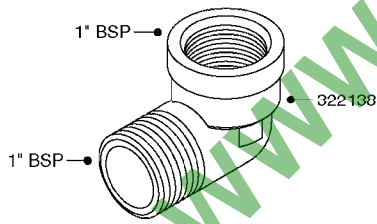

WWW.ROLTRONIK.PL

**L0010**

parts-n°	order qty	description
240085	1	O-RING D13,1/8,3X02,4 NITRIL
241441	1	O-RING D29.3X3
242594	1	O-RING D14 X 1.78 SCH.70-EPDM
320084	1	FITT.DK NUT 1/2" BSP
320095	1	FITT.DK NUT 1" BSP
320117	1	FITT.DK CONN.1/2"BSP F. 1" CAP
320187	1	FITT.DK CAP 3/8" BSP BLACK
320283	1	FITT.DK NUT 3/4"BSP
320821	1	FITT.DK NUT 1-1/2" BSP
321495	1	FITT.DK REDUC 1/4'BSP F.3/4'NT
321576	1	FITT.DK CONN 1/2"BSP F.3/4"NUT
330013	1	O-RING D15/D10X2.5 F.3/8"NUT
330212	1	O-RING D19/D14X2.4 F.1/2"NUT
330326	1	O-RING D30/D24X2 F.1"NUT
330341	1	FITT.DK HB 1" F. 1" NUT
330595	1	O-RING D24.6/D20X2.1 -3/4"
330665	1	3/4' HOSE TAIL F/1' CAP
330676	1	FITT.DK HB 3/8" F. 1/2" NUT
330687	1	FITT.DK HB 1/2" F. 1/2" NUT
330691	1	FITT.DK HB 3/4'F.3/4' NUT
330783	1	FITT.DK HB 3/8"F.3/8" NUT
331262	1	FITT.DK HB 1-1/2" F. 1-1/2"NUT
331273	1	O-RING D44/D38X2 F.1-1/2"
331446	1	FITT.DK HB 1" F.1-1/2" NUT
331807	1	FITT.DK HB 5/16" F.3/8" NUT
332286	1	FITT.DK HB 1/2" F. 3/4" NUT
332905	1	FITT.DK HB 1/2" F. 3/4" CAP
332927	1	PLUG F. NOZZLE TUBE 3/4'
333292	1	FITT.DK HB 1"O'RING F.1-1/2"
333664	1	FITT.DK HB 5/16' F. 1/2' NUT
334044	1	FITT.DK HB 3/4' F. 3/4' CAP
334059	1	FITT.DK EL 1" 110 DEG.F.1-1/2"
334123	1	FITT.DK HB 1-1/4"O-RNG F.1-1/2"
334150	1	FITT.DK HB 1-1/4" 110 F.1-1/2"
390542	1	PLUG WASHER FOR 3/4'CAP NUT
716236	1	FITT.DK HB 1/2" ASSY. F. 3/4"
716413	1	FITT.DK PLUG ASSY. F.NOZ TUBE
717426	1	FITT.DK REDUC 1/4"BSP F.3/4"N
720856	1	FITT.DK 1/2'BSP ASSY.F.3/4'NUT
724621	1	FITT.DK HB 3/4"ASSY F.3/4" NUT