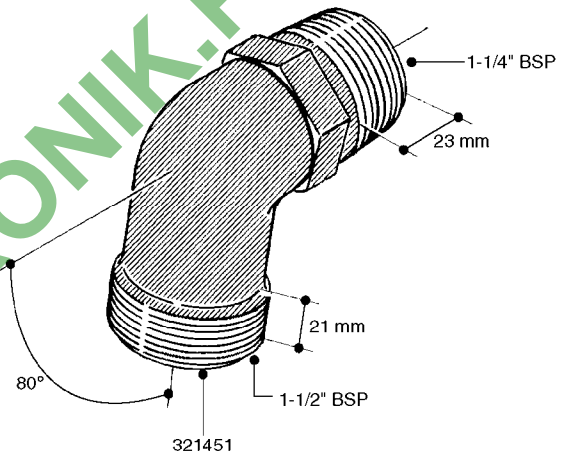

**L0020**

FITTINGS-T-PIECES, CAPS & ELBOWS  
L0020-HIN, 01:01:16

Page 1  
Date 16.03.2016 11:40

parts-n°	order qty	description
10053603	1	FITT. CAPNUT 2"BSP 5601
10194303	1	CAP BLANK 1 1/2 MCPHEE 210060
320047	1	FITT.DK CAPNUT 1/2" BSP
320106	1	FITT.DK CAPNUT 1" BSP
320272	1	FITT.DK CAPNUT 3/8" BSP
320316	1	FITT.DK TEE 3/4" X3/4" X1"BSP
320331	1	FITT.DK TEE 1" - 1" - 3/4" BSP
320342	1	FITT.DK EL 3/4"M X 1"F BSP
320563	1	FITT.DK 3 WAY 1/2" 110 DEG.
320677	1	NO LONGER AVAILABLE
320961	1	FITT.DK CAPNUT 1-1/2" BSP
321053	1	FITT.DK TEE 1/2 X1/2 X1/2" BSP
322072	1	FITT.DK TEE 3/8'X3/8'X3/8' BSP
322095	1	FITT.DK TEE 1-1/2 X1-1/4 X3/4" BSP
322138	1	FITT.DK ELB 1"M X 1"F BSP
330013	1	O-RING D15/D10X2.5 F.3/8"NUT
330212	1	O-RING D19/D14X2.4 F.1/2"NUT
330326	1	O-RING D30/D24X2 F.1"NUT
331273	1	O-RING D44/D38X2 F.1-1/2"

WWW.ROLTRONIK.PL

**L0030**

FITTINGS - HEXAGON NIPPLES  
L0030-HIN, 01:01:16

Page 1

Date 16.03.2016 11:40

parts-n°	order qty	description
10015303	1	FITT.PO.HN 1.00X1.00 M1000
10425003	1	FITT.PO.HN 1.25X1.00 MCPHEE
320132	1	FITT.DK HN 1" BSP
320176	1	FITT.DK HN 3/8"X1/2" BSP
320445	1	FITT.DK HN 1/4"X3/8" BSP
320655	1	FITT.DK HN 1/2"-1/2" BSP
320692	1	FITT.DK HN 3/8'BSPX1/4'NPT
320703	1	FITT.DK HN 3/8BSP X1/2 &1/4NPT
320725	1	FITT.DK NIPPLE 3/8"-3/8" BSP
320902	1	FITT.DK HN 3/8'X 1/4' BSP
390232	1	FITT.DK HN 1-1/2' X 1-1/4' BSP
390276	1	FITT.DK HN 1'BSP

WWW.ROLTRONIK.PL

**L0040**

FITTINGS - NIPPLES & ELBOWS  
L0040-HIN, 01:01:16

Page 1  
Date 16.03.2016 11:40

parts-n°	order qty	description
10530803	1	FITT.PO.SE 2.00X2.00 45 DEG.
320191	1	FITT.DK ELB 3/8' BSP 45 DEGREE
320482	1	FITT.DK ELB. 1/2" BSP 60 DEG.
320596	1	FITT.DK ELB 3/8'-1/2'BSP 45DEG
320607	1	FITT.DK HN 3/8M X 3/8F BSP LNG
320633	1	FITT.DK HN 3/8"M X 3/8"F BSP
321451	1	FITT.DK ELB.1-1/2 X1-1/4 80DEG
321532	1	FITT.DK REDUC 3/4' X 1/2' BSP
390233	1	FITT.DK REDUC 1-1/2" X 1" BSP