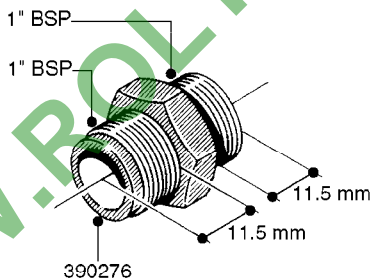

**L0020**

FITTINGS-T-PIECES, CAPS & ELBOWS  
L0020-HIN, 01:01:16

Page 1  
Date 16.03.2016 11:40

parts-n°	order qty	description
10053603	1	FITT. CAPNUT 2"BSP 5601
10194303	1	CAP BLANK 1 1/2 MCPHEE 210060
320047	1	FITT.DK CAPNUT 1/2" BSP
320106	1	FITT.DK CAPNUT 1" BSP
320272	1	FITT.DK CAPNUT 3/8" BSP
320316	1	FITT.DK TEE 3/4" X3/4" X1"BSP
320331	1	FITT.DK TEE 1" - 1" - 3/4" BSP
320342	1	FITT.DK EL 3/4"M X 1"F BSP
320563	1	FITT.DK 3 WAY 1/2" 110 DEG.
320677	1	NO LONGER AVAILABLE
320961	1	FITT.DK CAPNUT 1-1/2" BSP
321053	1	FITT.DK TEE 1/2 X1/2 X1/2" BSP
322072	1	FITT.DK TEE 3/8'X3/8'X3/8' BSP
322095	1	FITT.DK TEE 1-1/2 X1-1/4 X3/4" BSP
322138	1	FITT.DK ELB 1"M X 1"F BSP
330013	1	O-RING D15/D10X2.5 F.3/8"NUT
330212	1	O-RING D19/D14X2.4 F.1/2"NUT
330326	1	O-RING D30/D24X2 F.1"NUT
331273	1	O-RING D44/D38X2 F.1-1/2"

WWW.ROLTRONIK.PL

**L0030**

FITTINGS - HEXAGON NIPPLES  
L0030-HIN, 01:01:16

Page 1

Date 16.03.2016 11:40

parts-n°	order qty	description
10015303	1	FITT.PO.HN 1.00X1.00 M1000
10425003	1	FITT.PO.HN 1.25X1.00 MCPHEE
320132	1	FITT.DK HN 1" BSP
320176	1	FITT.DK HN 3/8"X1/2" BSP
320445	1	FITT.DK HN 1/4"X3/8" BSP
320655	1	FITT.DK HN 1/2"-1/2" BSP
320692	1	FITT.DK HN 3/8'BSPX1/4'NPT
320703	1	FITT.DK HN 3/8BSP X1/2 &1/4NPT
320725	1	FITT.DK NIPPLE 3/8"-3/8" BSP
320902	1	FITT.DK HN 3/8'X 1/4' BSP
390232	1	FITT.DK HN 1-1/2' X 1-1/4' BSP
390276	1	FITT.DK HN 1'BSP