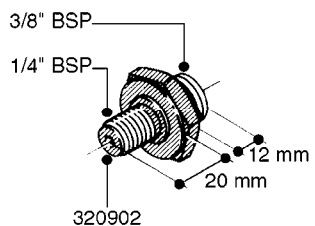

L0030

FITTINGS - HEXAGON NIPPLES
L0030-HIN, 01:01:16

Page 1

Date 16.03.2016 11:40

parts-n°	order qty	description
10015303	1	FITT.PO.HN 1.00X1.00 M1000
10425003	1	FITT.PO.HN 1.25X1.00 MCPHEE
320132	1	FITT.DK HN 1" BSP
320176	1	FITT.DK HN 3/8"X1/2" BSP
320445	1	FITT.DK HN 1/4"X3/8" BSP
320655	1	FITT.DK HN 1/2"-1/2" BSP
320692	1	FITT.DK HN 3/8'BSPX1/4'NPT
320703	1	FITT.DK HN 3/8BSP X1/2 &1/4NPT
320725	1	FITT.DK NIPPLE 3/8"-3/8" BSP
320902	1	FITT.DK HN 3/8'X 1/4' BSP
390232	1	FITT.DK HN 1-1/2' X 1-1/4' BSP
390276	1	FITT.DK HN 1'BSP

WWW.ROLTRONIK.PL