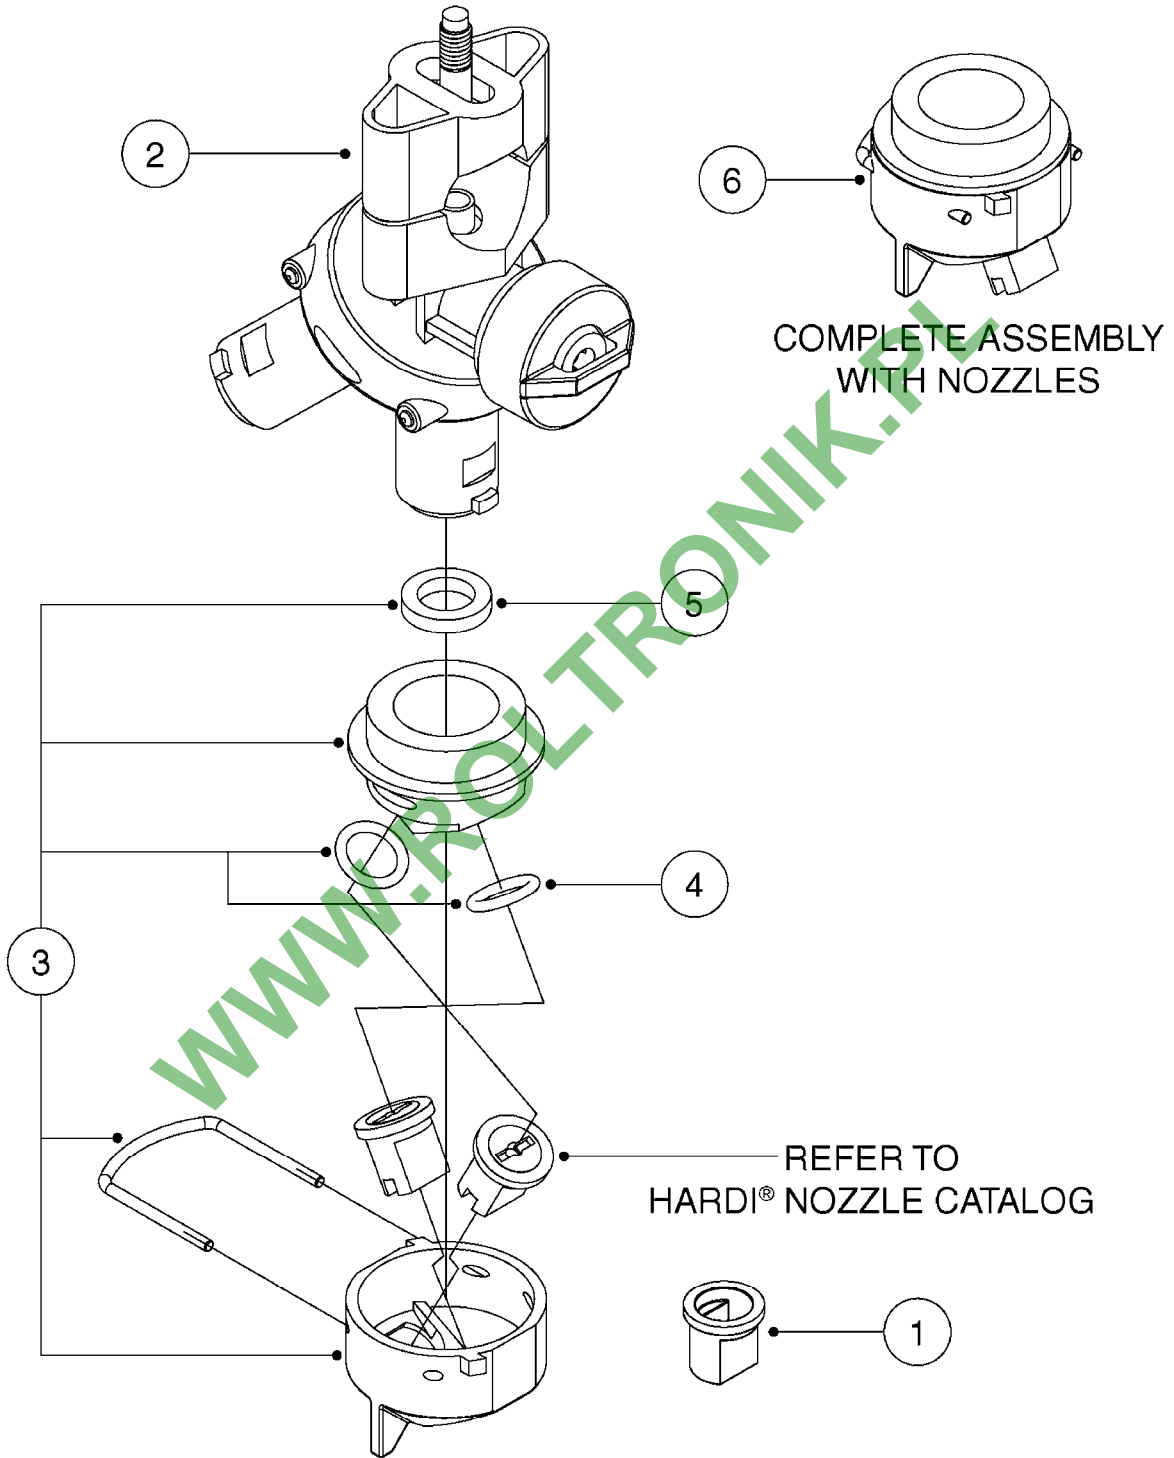

D1100

DOUBLE NOZZLE HOLDER-SNAP FIT
D1100-HIN, 01:01:16

Page 1

Date 16.03.2016 11:40

Pos.	parts-n°	order qty	description
1	372140	1	HARDI ISO BLIND CAP
2	725078	1	SNAP-FIT TRIPLET W/O NOZZ HOLD
3	28032503	1	DOUBLE NOZZLE HOLDER LD ISO
4	28040103	1	O-RING F.DOUBLE NOZZLE HOLDER
5	28089103	1	GASKET F.DOUBLE NOZZLE HOLDER
6	70056803	1	DOUBLE NOZZLE CAP ORANGE LD 01
6	70056903	1	DOUBLE NOZZLE CAP GREEN LD 015
6	70057003	1	DOUBLE NOZZLE CAP YELLOW LD 02
6	70057103	1	DOUBLE NOZZLE CAP LILAC LD 025
6	70057203	1	DOUBLE NOZZLE CAP BLUE LD 03
6	70057303	1	DOUBLE NOZZLE CAP RED LD 04
6	70057403	1	DOUBLE NOZZLE CAP BROWN LD 05

WWW.ROLTRONIK.PL