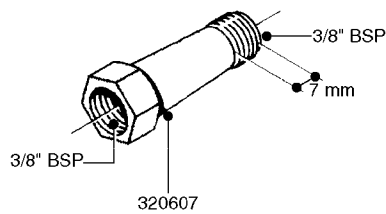

L0040

FITTINGS - NIPPLES & ELBOWS
L0040-HIN, 01:01:16

Page 1
Date 16.03.2016 11:40

parts-n°	order qty	description
10530803	1	FITT.PO.SE 2.00X2.00 45 DEG.
320191	1	FITT.DK ELB 3/8' BSP 45 DEGREE
320482	1	FITT.DK ELB. 1/2" BSP 60 DEG.
320596	1	FITT.DK ELB 3/8'-1/2'BSP 45DEG
320607	1	FITT.DK HN 3/8M X 3/8F BSP LNG
320633	1	FITT.DK HN 3/8"M X 3/8"F BSP
321451	1	FITT.DK ELB.1-1/2 X1-1/4 80DEG
321532	1	FITT.DK REDUC 3/4' X 1/2' BSP
390233	1	FITT.DK REDUC 1-1/2" X 1" BSP

WWW.ROLTRONIK.PL