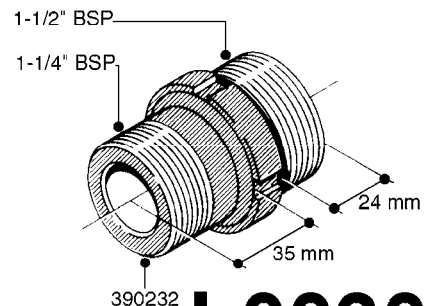

L0030

FITTINGS - HEXAGON NIPPLES
L0030-HIN, 01:01:16

Page 1

Date 16.03.2016 11:40

parts-n°	order qty	description
10015303	1	FITT.PO.HN 1.00X1.00 M1000
10425003	1	FITT.PO.HN 1.25X1.00 MCPHEE
320132	1	FITT.DK HN 1" BSP
320176	1	FITT.DK HN 3/8"X1/2" BSP
320445	1	FITT.DK HN 1/4"X3/8" BSP
320655	1	FITT.DK HN 1/2"-1/2" BSP
320692	1	FITT.DK HN 3/8'BSPX1/4'NPT
320703	1	FITT.DK HN 3/8BSP X1/2 &1/4NPT
320725	1	FITT.DK NIPPLE 3/8"-3/8" BSP
320902	1	FITT.DK HN 3/8'X 1/4' BSP
390232	1	FITT.DK HN 1-1/2' X 1-1/4' BSP
390276	1	FITT.DK HN 1'BSP

WWW.ROLTRONIK.PL