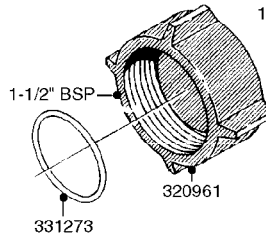

WWW.ROLTRONIK.PL

**L0010**

parts-n°	order qty	description
240085	1	O-RING D13,1/8,3X02,4 NITRIL
241441	1	O-RING D29.3X3
242594	1	O-RING D14 X 1.78 SCH.70-EPDM
320084	1	FITT.DK NUT 1/2" BSP
320095	1	FITT.DK NUT 1" BSP
320117	1	FITT.DK CONN.1/2"BSP F. 1" CAP
320187	1	FITT.DK CAP 3/8" BSP BLACK
320283	1	FITT.DK NUT 3/4"BSP
320821	1	FITT.DK NUT 1-1/2" BSP
321495	1	FITT.DK REDUC 1/4'BSP F.3/4'NT
321576	1	FITT.DK CONN 1/2"BSP F.3/4"NUT
330013	1	O-RING D15/D10X2.5 F.3/8"NUT
330212	1	O-RING D19/D14X2.4 F.1/2"NUT
330326	1	O-RING D30/D24X2 F.1"NUT
330341	1	FITT.DK HB 1" F. 1" NUT
330595	1	O-RING D24.6/D20X2.1 -3/4"
330665	1	3/4' HOSE TAIL F/1' CAP
330676	1	FITT.DK HB 3/8" F. 1/2" NUT
330687	1	FITT.DK HB 1/2" F. 1/2" NUT
330691	1	FITT.DK HB 3/4'F.3/4' NUT
330783	1	FITT.DK HB 3/8"F.3/8" NUT
331262	1	FITT.DK HB 1-1/2" F. 1-1/2"NUT
331273	1	O-RING D44/D38X2 F.1-1/2"
331446	1	FITT.DK HB 1" F.1-1/2" NUT
331807	1	FITT.DK HB 5/16" F.3/8" NUT
332286	1	FITT.DK HB 1/2" F. 3/4" NUT
332905	1	FITT.DK HB 1/2" F. 3/4" CAP
332927	1	PLUG F. NOZZLE TUBE 3/4'
333292	1	FITT.DK HB 1"O'RING F.1-1/2"
333664	1	FITT.DK HB 5/16' F. 1/2' NUT
334044	1	FITT.DK HB 3/4' F. 3/4' CAP
334059	1	FITT.DK EL 1" 110 DEG.F.1-1/2"
334123	1	FITT.DK HB 1-1/4"O-RNG F.1-1/2"
334150	1	FITT.DK HB 1-1/4" 110 F.1-1/2"
390542	1	PLUG WASHER FOR 3/4'CAP NUT
716236	1	FITT.DK HB 1/2" ASSY. F. 3/4"
716413	1	FITT.DK PLUG ASSY. F.NOZ TUBE
717426	1	FITT.DK REDUC 1/4"BSP F.3/4"N
720856	1	FITT.DK 1/2'BSP ASSY.F.3/4'NUT
724621	1	FITT.DK HB 3/4"ASSY F.3/4" NUT