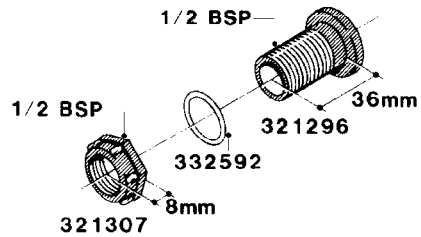

L0060

FITTINGS - BULKHEAD
L0060-HIN, 01:01:16

Page 1

Date 16.03.2016 11:40

parts-n°	order qty	description
141046	1	NUT 3/8" BSP
141341	1	NUT 1/4' BSP
240284	1	O-RING D82,5/75 X 3,5
320456	1	FITT.DK BULKHEAD 1"BSP DOUBLE
320467	1	FITT.DK BULKHEAD 1"BSP SINGLE
320471	1	FITT.DK NUT 1" BSP JAMB
320541	1	FITT.DK BULKHEAD 2-1/2'BSP SIN
320552	1	FITT.DK NUT 2-1/2' BSP JAMB
320644	1	FITT.DK ELB.3/4"HB X 1" BSP
320784	1	FITT.DK CAP 1-1/2" BSP
320795	1	FITT.DK NUT 1-1/2" BSP JAMB
320935	1	FITT.DK BULKHEAD 1/4' BSP SING
320946	1	FITT.DK BULKHEAD 3/8' BSP SING
321296	1	FITT.DK BULKHEAD 1/2" BSP SING
321307	1	FITT.DK NUT 1/2" BSP JAMB
321333	1	FITT.DK BULK 1-1/2" X 1"F BSP
330061	1	O-RING D16/D11X2,5
330072	1	O-RING D53.5/D45.5X4
330212	1	O-RING D19/D14X2.4 F.1/2"NUT
332577	1	O-RING D38/D30X4 F.1" PUR.
332592	1	O-RING D26/D20X3

WWW.ROLTRONIK.PL