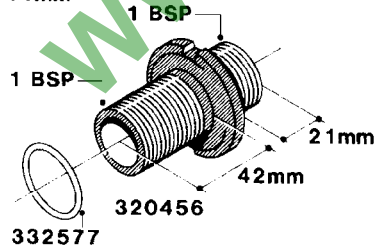

L0060

FITTINGS - BULKHEAD
L0060-HIN, 01:01:16

Page 1

Date 16.03.2016 11:40

parts-n°	order qty	description
141046	1	NUT 3/8" BSP
141341	1	NUT 1/4' BSP
240284	1	O-RING D82,5/75 X 3,5
320456	1	FITT.DK BULKHEAD 1"BSP DOUBLE
320467	1	FITT.DK BULKHEAD 1"BSP SINGLE
320471	1	FITT.DK NUT 1" BSP JAMB
320541	1	FITT.DK BULKHEAD 2-1/2'BSP SIN
320552	1	FITT.DK NUT 2-1/2' BSP JAMB
320644	1	FITT.DK ELB.3/4"HB X 1" BSP
320784	1	FITT.DK CAP 1-1/2" BSP
320795	1	FITT.DK NUT 1-1/2" BSP JAMB
320935	1	FITT.DK BULKHEAD 1/4' BSP SING
320946	1	FITT.DK BULKHEAD 3/8' BSP SING
321296	1	FITT.DK BULKHEAD 1/2" BSP SING
321307	1	FITT.DK NUT 1/2" BSP JAMB
321333	1	FITT.DK BULK 1-1/2" X 1"F BSP
330061	1	O-RING D16/D11X2,5
330072	1	O-RING D53.5/D45.5X4
330212	1	O-RING D19/D14X2.4 F.1/2"NUT
332577	1	O-RING D38/D30X4 F.1" PUR.
332592	1	O-RING D26/D20X3

WWW.ROLTRONIK.PL