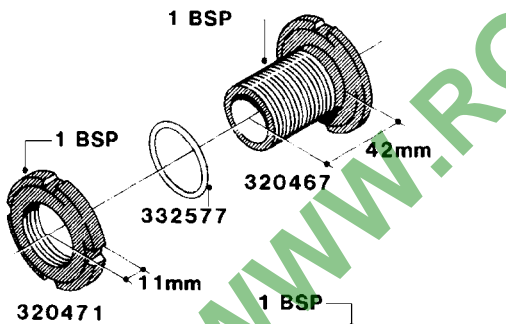

L0060

FITTINGS - BULKHEAD
L0060-HIN, 01:01:16

Page 1

Date 16.03.2016 11:40

parts-n°	order qty	description
141046	1	NUT 3/8" BSP
141341	1	NUT 1/4' BSP
240284	1	O-RING D82,5/75 X 3,5
320456	1	FITT.DK BULKHEAD 1"BSP DOUBLE
320467	1	FITT.DK BULKHEAD 1"BSP SINGLE
320471	1	FITT.DK NUT 1" BSP JAMB
320541	1	FITT.DK BULKHEAD 2-1/2'BSP SIN
320552	1	FITT.DK NUT 2-1/2' BSP JAMB
320644	1	FITT.DK ELB.3/4"HB X 1" BSP
320784	1	FITT.DK CAP 1-1/2" BSP
320795	1	FITT.DK NUT 1-1/2" BSP JAMB
320935	1	FITT.DK BULKHEAD 1/4' BSP SING
320946	1	FITT.DK BULKHEAD 3/8' BSP SING
321296	1	FITT.DK BULKHEAD 1/2" BSP SING
321307	1	FITT.DK NUT 1/2" BSP JAMB
321333	1	FITT.DK BULK 1-1/2" X 1"F BSP
330061	1	O-RING D16/D11X2,5
330072	1	O-RING D53.5/D45.5X4
330212	1	O-RING D19/D14X2.4 F.1/2"NUT
332577	1	O-RING D38/D30X4 F.1" PUR.
332592	1	O-RING D26/D20X3

WWW.ROLTRONIK.PL