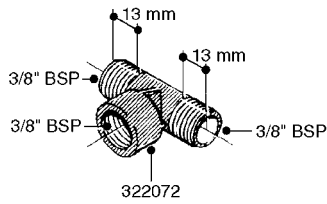

WWW.ROLTRONIK.PL

**L0010**

parts-n°	order qty	description
240085	1	O-RING D13,1/8,3X02,4 NITRIL
241441	1	O-RING D29.3X3
242594	1	O-RING D14 X 1.78 SCH.70-EPDM
320084	1	FITT.DK NUT 1/2" BSP
320095	1	FITT.DK NUT 1" BSP
320117	1	FITT.DK CONN.1/2"BSP F. 1" CAP
320187	1	FITT.DK CAP 3/8" BSP BLACK
320283	1	FITT.DK NUT 3/4"BSP
320821	1	FITT.DK NUT 1-1/2" BSP
321495	1	FITT.DK REDUC 1/4'BSP F.3/4'NT
321576	1	FITT.DK CONN 1/2"BSP F.3/4"NUT
330013	1	O-RING D15/D10X2.5 F.3/8"NUT
330212	1	O-RING D19/D14X2.4 F.1/2"NUT
330326	1	O-RING D30/D24X2 F.1"NUT
330341	1	FITT.DK HB 1" F. 1" NUT
330595	1	O-RING D24.6/D20X2.1 -3/4"
330665	1	3/4' HOSE TAIL F/1' CAP
330676	1	FITT.DK HB 3/8" F. 1/2" NUT
330687	1	FITT.DK HB 1/2" F. 1/2" NUT
330691	1	FITT.DK HB 3/4'F.3/4' NUT
330783	1	FITT.DK HB 3/8"F.3/8" NUT
331262	1	FITT.DK HB 1-1/2" F. 1-1/2"NUT
331273	1	O-RING D44/D38X2 F.1-1/2"
331446	1	FITT.DK HB 1" F.1-1/2" NUT
331807	1	FITT.DK HB 5/16" F.3/8" NUT
332286	1	FITT.DK HB 1/2" F. 3/4" NUT
332905	1	FITT.DK HB 1/2" F. 3/4" CAP
332927	1	PLUG F. NOZZLE TUBE 3/4'
333292	1	FITT.DK HB 1"O'RING F.1-1/2"
333664	1	FITT.DK HB 5/16' F. 1/2' NUT
334044	1	FITT.DK HB 3/4' F. 3/4' CAP
334059	1	FITT.DK EL 1" 110 DEG.F.1-1/2"
334123	1	FITT.DK HB 1-1/4"O-RNG F.1-1/2"
334150	1	FITT.DK HB 1-1/4" 110 F.1-1/2"
390542	1	PLUG WASHER FOR 3/4'CAP NUT
716236	1	FITT.DK HB 1/2" ASSY. F. 3/4"
716413	1	FITT.DK PLUG ASSY. F.NOZ TUBE
717426	1	FITT.DK REDUC 1/4"BSP F.3/4"N
720856	1	FITT.DK 1/2'BSP ASSY.F.3/4'NUT
724621	1	FITT.DK HB 3/4"ASSY F.3/4" NUT