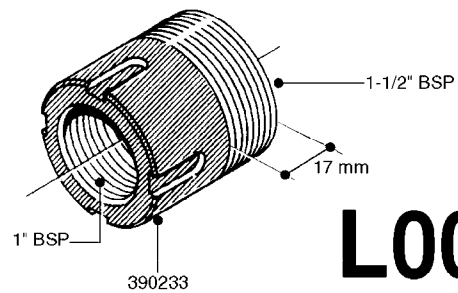

WWW.ROLTRONIK.PL

**L0030**

FITTINGS - HEXAGON NIPPLES  
L0030-HIN, 01:01:16

Page 1

Date 16.03.2016 11:40

parts-n°	order qty	description
10015303	1	FITT.PO.HN 1.00X1.00 M1000
10425003	1	FITT.PO.HN 1.25X1.00 MCPHEE
320132	1	FITT.DK HN 1" BSP
320176	1	FITT.DK HN 3/8"X1/2" BSP
320445	1	FITT.DK HN 1/4"X3/8" BSP
320655	1	FITT.DK HN 1/2"-1/2" BSP
320692	1	FITT.DK HN 3/8'BSPX1/4'NPT
320703	1	FITT.DK HN 3/8BSP X1/2 &1/4NPT
320725	1	FITT.DK NIPPLE 3/8"-3/8" BSP
320902	1	FITT.DK HN 3/8'X 1/4' BSP
390232	1	FITT.DK HN 1-1/2' X 1-1/4' BSP
390276	1	FITT.DK HN 1'BSP

WWW.ROLTRONIK.PL

**L0040**

FITTINGS - NIPPLES & ELBOWS  
L0040-HIN, 01:01:16

Page 1  
Date 16.03.2016 11:40

parts-n°	order qty	description
10530803	1	FITT.PO.SE 2.00X2.00 45 DEG.
320191	1	FITT.DK ELB 3/8' BSP 45 DEGREE
320482	1	FITT.DK ELB. 1/2" BSP 60 DEG.
320596	1	FITT.DK ELB 3/8'-1/2'BSP 45DEG
320607	1	FITT.DK HN 3/8M X 3/8F BSP LNG
320633	1	FITT.DK HN 3/8"M X 3/8"F BSP
321451	1	FITT.DK ELB.1-1/2 X1-1/4 80DEG
321532	1	FITT.DK REDUC 3/4' X 1/2' BSP
390233	1	FITT.DK REDUC 1-1/2" X 1" BSP