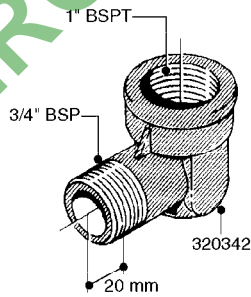

WWW.ROLTRONIK.PL

**L0010**

parts-n°	order qty	description
240085	1	O-RING D13,1/8,3X02,4 NITRIL
241441	1	O-RING D29.3X3
242594	1	O-RING D14 X 1.78 SCH.70-EPDM
320084	1	FITT.DK NUT 1/2" BSP
320095	1	FITT.DK NUT 1" BSP
320117	1	FITT.DK CONN.1/2"BSP F. 1" CAP
320187	1	FITT.DK CAP 3/8" BSP BLACK
320283	1	FITT.DK NUT 3/4"BSP
320821	1	FITT.DK NUT 1-1/2" BSP
321495	1	FITT.DK REDUC 1/4'BSP F.3/4'NT
321576	1	FITT.DK CONN 1/2"BSP F.3/4"NUT
330013	1	O-RING D15/D10X2.5 F.3/8"NUT
330212	1	O-RING D19/D14X2.4 F.1/2"NUT
330326	1	O-RING D30/D24X2 F.1"NUT
330341	1	FITT.DK HB 1" F. 1" NUT
330595	1	O-RING D24.6/D20X2.1 -3/4"
330665	1	3/4' HOSE TAIL F/1' CAP
330676	1	FITT.DK HB 3/8" F. 1/2" NUT
330687	1	FITT.DK HB 1/2" F. 1/2" NUT
330691	1	FITT.DK HB 3/4'F.3/4' NUT
330783	1	FITT.DK HB 3/8"F.3/8" NUT
331262	1	FITT.DK HB 1-1/2" F. 1-1/2"NUT
331273	1	O-RING D44/D38X2 F.1-1/2"
331446	1	FITT.DK HB 1" F.1-1/2" NUT
331807	1	FITT.DK HB 5/16" F.3/8" NUT
332286	1	FITT.DK HB 1/2" F. 3/4" NUT
332905	1	FITT.DK HB 1/2" F. 3/4" CAP
332927	1	PLUG F. NOZZLE TUBE 3/4'
333292	1	FITT.DK HB 1"O'RING F.1-1/2"
333664	1	FITT.DK HB 5/16' F. 1/2' NUT
334044	1	FITT.DK HB 3/4' F. 3/4' CAP
334059	1	FITT.DK EL 1" 110 DEG.F.1-1/2"
334123	1	FITT.DK HB 1-1/4"O-RNG F.1-1/2"
334150	1	FITT.DK HB 1-1/4" 110 F.1-1/2"
390542	1	PLUG WASHER FOR 3/4'CAP NUT
716236	1	FITT.DK HB 1/2" ASSY. F. 3/4"
716413	1	FITT.DK PLUG ASSY. F.NOZ TUBE
717426	1	FITT.DK REDUC 1/4"BSP F.3/4"N
720856	1	FITT.DK 1/2'BSP ASSY.F.3/4'NUT
724621	1	FITT.DK HB 3/4"ASSY F.3/4" NUT