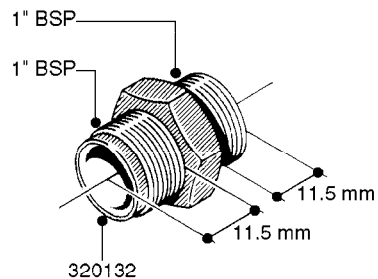

**L0020**

FITTINGS-T-PIECES, CAPS & ELBOWS  
L0020-HIN, 01:01:16

Page 1  
Date 16.03.2016 11:40

parts-n°	order qty	description
10053603	1	FITT. CAPNUT 2"BSP 5601
10194303	1	CAP BLANK 1 1/2 MCPHEE 210060
320047	1	FITT.DK CAPNUT 1/2" BSP
320106	1	FITT.DK CAPNUT 1" BSP
320272	1	FITT.DK CAPNUT 3/8" BSP
320316	1	FITT.DK TEE 3/4" X3/4" X1"BSP
320331	1	FITT.DK TEE 1" - 1" - 3/4" BSP
320342	1	FITT.DK EL 3/4"M X 1"F BSP
320563	1	FITT.DK 3 WAY 1/2" 110 DEG.
320677	1	NO LONGER AVAILABLE
320961	1	FITT.DK CAPNUT 1-1/2" BSP
321053	1	FITT.DK TEE 1/2 X1/2 X1/2" BSP
322072	1	FITT.DK TEE 3/8'X3/8'X3/8' BSP
322095	1	FITT.DK TEE 1-1/2 X1-1/4 X3/4" BSP
322138	1	FITT.DK ELB 1"M X 1"F BSP
330013	1	O-RING D15/D10X2.5 F.3/8"NUT
330212	1	O-RING D19/D14X2.4 F.1/2"NUT
330326	1	O-RING D30/D24X2 F.1"NUT
331273	1	O-RING D44/D38X2 F.1-1/2"

WWW.ROLTRONIK.PL

**L0030**

FITTINGS - HEXAGON NIPPLES  
L0030-HIN, 01:01:16

Page 1

Date 16.03.2016 11:40

parts-n°	order qty	description
10015303	1	FITT.PO.HN 1.00X1.00 M1000
10425003	1	FITT.PO.HN 1.25X1.00 MCPHEE
320132	1	FITT.DK HN 1" BSP
320176	1	FITT.DK HN 3/8"X1/2" BSP
320445	1	FITT.DK HN 1/4"X3/8" BSP
320655	1	FITT.DK HN 1/2"-1/2" BSP
320692	1	FITT.DK HN 3/8'BSPX1/4'NPT
320703	1	FITT.DK HN 3/8BSP X1/2 &1/4NPT
320725	1	FITT.DK NIPPLE 3/8"-3/8" BSP
320902	1	FITT.DK HN 3/8'X 1/4' BSP
390232	1	FITT.DK HN 1-1/2' X 1-1/4' BSP
390276	1	FITT.DK HN 1'BSP