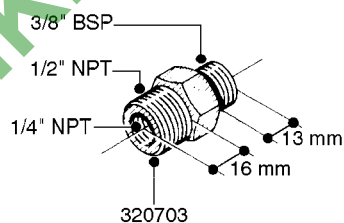

L0030

FITTINGS - HEXAGON NIPPLES
L0030-HIN, 01:01:16

Page 1

Date 16.03.2016 11:40

parts-n°	order qty	description
10015303	1	FITT.PO.HN 1.00X1.00 M1000
10425003	1	FITT.PO.HN 1.25X1.00 MCPHEE
320132	1	FITT.DK HN 1" BSP
320176	1	FITT.DK HN 3/8"X1/2" BSP
320445	1	FITT.DK HN 1/4"X3/8" BSP
320655	1	FITT.DK HN 1/2"-1/2" BSP
320692	1	FITT.DK HN 3/8'BSPX1/4'NPT
320703	1	FITT.DK HN 3/8BSP X1/2 &1/4NPT
320725	1	FITT.DK NIPPLE 3/8"-3/8" BSP
320902	1	FITT.DK HN 3/8'X 1/4' BSP
390232	1	FITT.DK HN 1-1/2' X 1-1/4' BSP
390276	1	FITT.DK HN 1'BSP

WWW.ROLTRONIK.PL