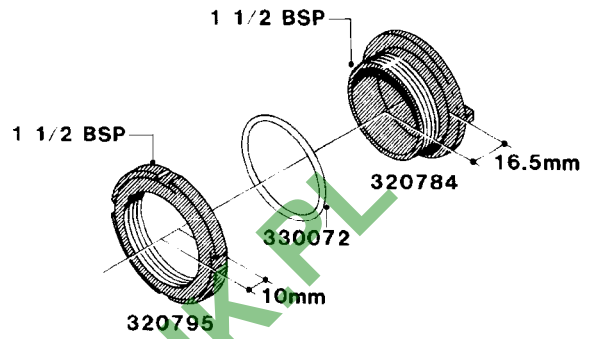

L0060

FITTINGS - BULKHEAD
L0060-HIN, 01:01:16

Page 1

Date 16.03.2016 11:40

parts-n°	order qty	description
141046	1	NUT 3/8" BSP
141341	1	NUT 1/4' BSP
240284	1	O-RING D82,5/75 X 3,5
320456	1	FITT.DK BULKHEAD 1"BSP DOUBLE
320467	1	FITT.DK BULKHEAD 1"BSP SINGLE
320471	1	FITT.DK NUT 1" BSP JAMB
320541	1	FITT.DK BULKHEAD 2-1/2'BSP SIN
320552	1	FITT.DK NUT 2-1/2' BSP JAMB
320644	1	FITT.DK ELB.3/4"HB X 1" BSP
320784	1	FITT.DK CAP 1-1/2" BSP
320795	1	FITT.DK NUT 1-1/2" BSP JAMB
320935	1	FITT.DK BULKHEAD 1/4' BSP SING
320946	1	FITT.DK BULKHEAD 3/8' BSP SING
321296	1	FITT.DK BULKHEAD 1/2" BSP SING
321307	1	FITT.DK NUT 1/2" BSP JAMB
321333	1	FITT.DK BULK 1-1/2" X 1"F BSP
330061	1	O-RING D16/D11X2,5
330072	1	O-RING D53.5/D45.5X4
330212	1	O-RING D19/D14X2.4 F.1/2"NUT
332577	1	O-RING D38/D30X4 F.1" PUR.
332592	1	O-RING D26/D20X3

WWW.ROLTRONIK.PL