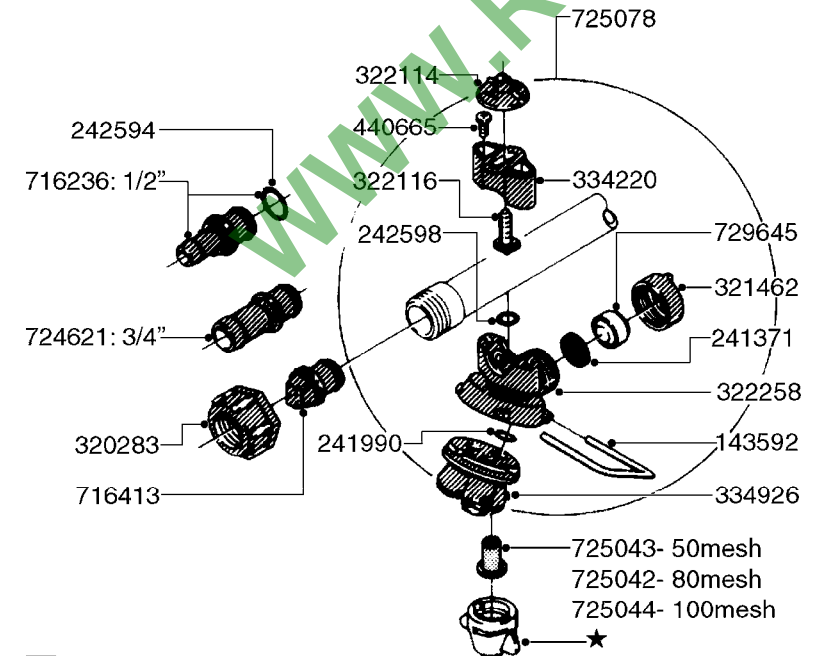

TRIPLET NOZZLE BODY

D1090

*=REFER TO HARDI NOZZLE CATALOG