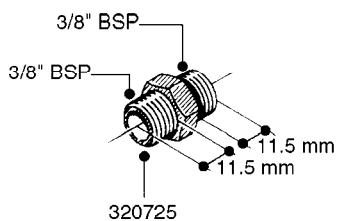

L0030

FITTINGS - HEXAGON NIPPLES
L0030-HIN, 01:01:16

Page 1

Date 16.03.2016 11:40

parts-n°	order qty	description
10015303	1	FITT.PO.HN 1.00X1.00 M1000
10425003	1	FITT.PO.HN 1.25X1.00 MCPHEE
320132	1	FITT.DK HN 1" BSP
320176	1	FITT.DK HN 3/8"X1/2" BSP
320445	1	FITT.DK HN 1/4"X3/8" BSP
320655	1	FITT.DK HN 1/2"-1/2" BSP
320692	1	FITT.DK HN 3/8'BSPX1/4'NPT
320703	1	FITT.DK HN 3/8BSP X1/2 &1/4NPT
320725	1	FITT.DK NIPPLE 3/8"-3/8" BSP
320902	1	FITT.DK HN 3/8'X 1/4' BSP
390232	1	FITT.DK HN 1-1/2' X 1-1/4' BSP
390276	1	FITT.DK HN 1'BSP

WWW.ROLTRONIK.PL