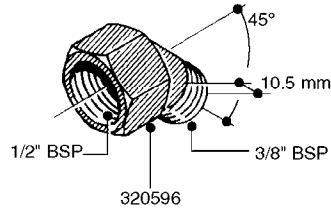

WWW.ROLTRONIK.PL

**L0030**

FITTINGS - HEXAGON NIPPLES  
L0030-HIN, 01:01:16

Page 1

Date 16.03.2016 11:40

parts-n°	order qty	description
10015303	1	FITT.PO.HN 1.00X1.00 M1000
10425003	1	FITT.PO.HN 1.25X1.00 MCPHEE
320132	1	FITT.DK HN 1" BSP
320176	1	FITT.DK HN 3/8"X1/2" BSP
320445	1	FITT.DK HN 1/4"X3/8" BSP
320655	1	FITT.DK HN 1/2"-1/2" BSP
320692	1	FITT.DK HN 3/8'BSPX1/4'NPT
320703	1	FITT.DK HN 3/8BSP X1/2 &1/4NPT
320725	1	FITT.DK NIPPLE 3/8"-3/8" BSP
320902	1	FITT.DK HN 3/8'X 1/4' BSP
390232	1	FITT.DK HN 1-1/2' X 1-1/4' BSP
390276	1	FITT.DK HN 1'BSP

WWW.ROLTRONIK.PL

**L0040**

FITTINGS - NIPPLES & ELBOWS  
L0040-HIN, 01:01:16

Page 1  
Date 16.03.2016 11:40

parts-n°	order qty	description
10530803	1	FITT.PO.SE 2.00X2.00 45 DEG.
320191	1	FITT.DK ELB 3/8' BSP 45 DEGREE
320482	1	FITT.DK ELB. 1/2" BSP 60 DEG.
320596	1	FITT.DK ELB 3/8'-1/2'BSP 45DEG
320607	1	FITT.DK HN 3/8M X 3/8F BSP LNG
320633	1	FITT.DK HN 3/8"M X 3/8"F BSP
321451	1	FITT.DK ELB.1-1/2 X1-1/4 80DEG
321532	1	FITT.DK REDUC 3/4' X 1/2' BSP
390233	1	FITT.DK REDUC 1-1/2" X 1" BSP