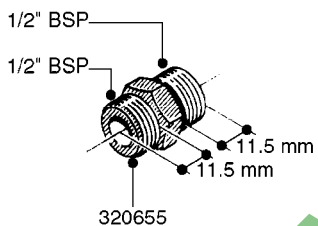

**L0020**

FITTINGS-T-PIECES, CAPS & ELBOWS  
L0020-HIN, 01:01:16

Page 1  
Date 16.03.2016 11:40

parts-n°	order qty	description
10053603	1	FITT. CAPNUT 2"BSP 5601
10194303	1	CAP BLANK 1 1/2 MCPHEE 210060
320047	1	FITT.DK CAPNUT 1/2" BSP
320106	1	FITT.DK CAPNUT 1" BSP
320272	1	FITT.DK CAPNUT 3/8" BSP
320316	1	FITT.DK TEE 3/4" X3/4" X1"BSP
320331	1	FITT.DK TEE 1" - 1" - 3/4" BSP
320342	1	FITT.DK EL 3/4"M X 1"F BSP
320563	1	FITT.DK 3 WAY 1/2" 110 DEG.
320677	1	NO LONGER AVAILABLE
320961	1	FITT.DK CAPNUT 1-1/2" BSP
321053	1	FITT.DK TEE 1/2 X1/2 X1/2" BSP
322072	1	FITT.DK TEE 3/8'X3/8'X3/8' BSP
322095	1	FITT.DK TEE 1-1/2 X1-1/4 X3/4" BSP
322138	1	FITT.DK ELB 1"M X 1"F BSP
330013	1	O-RING D15/D10X2.5 F.3/8"NUT
330212	1	O-RING D19/D14X2.4 F.1/2"NUT
330326	1	O-RING D30/D24X2 F.1"NUT
331273	1	O-RING D44/D38X2 F.1-1/2"

WWW.ROLTRONIK.PL

**L0030**

FITTINGS - HEXAGON NIPPLES  
L0030-HIN, 01:01:16

Page 1

Date 16.03.2016 11:40

parts-n°	order qty	description
10015303	1	FITT.PO.HN 1.00X1.00 M1000
10425003	1	FITT.PO.HN 1.25X1.00 MCPHEE
320132	1	FITT.DK HN 1" BSP
320176	1	FITT.DK HN 3/8"X1/2" BSP
320445	1	FITT.DK HN 1/4"X3/8" BSP
320655	1	FITT.DK HN 1/2"-1/2" BSP
320692	1	FITT.DK HN 3/8'BSPX1/4'NPT
320703	1	FITT.DK HN 3/8BSP X1/2 &1/4NPT
320725	1	FITT.DK NIPPLE 3/8"-3/8" BSP
320902	1	FITT.DK HN 3/8'X 1/4' BSP
390232	1	FITT.DK HN 1-1/2' X 1-1/4' BSP
390276	1	FITT.DK HN 1'BSP