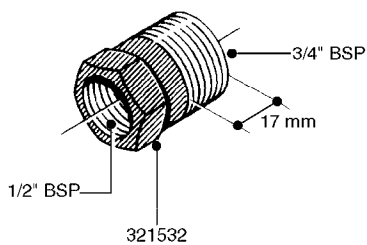

**L0020**

FITTINGS-T-PIECES, CAPS & ELBOWS  
L0020-HIN, 01:01:16

Page 1  
Date 16.03.2016 11:40

parts-n°	order qty	description
10053603	1	FITT. CAPNUT 2"BSP 5601
10194303	1	CAP BLANK 1 1/2 MCPHEE 210060
320047	1	FITT.DK CAPNUT 1/2" BSP
320106	1	FITT.DK CAPNUT 1" BSP
320272	1	FITT.DK CAPNUT 3/8" BSP
320316	1	FITT.DK TEE 3/4" X3/4" X1"BSP
320331	1	FITT.DK TEE 1" - 1" - 3/4" BSP
320342	1	FITT.DK EL 3/4"M X 1"F BSP
320563	1	FITT.DK 3 WAY 1/2" 110 DEG.
320677	1	NO LONGER AVAILABLE
320961	1	FITT.DK CAPNUT 1-1/2" BSP
321053	1	FITT.DK TEE 1/2 X1/2 X1/2" BSP
322072	1	FITT.DK TEE 3/8'X3/8'X3/8' BSP
322095	1	FITT.DK TEE 1-1/2 X1-1/4 X3/4" BSP
322138	1	FITT.DK ELB 1"M X 1"F BSP
330013	1	O-RING D15/D10X2.5 F.3/8"NUT
330212	1	O-RING D19/D14X2.4 F.1/2"NUT
330326	1	O-RING D30/D24X2 F.1"NUT
331273	1	O-RING D44/D38X2 F.1-1/2"

WWW.ROLTRONIK.PL

**L0030**

FITTINGS - HEXAGON NIPPLES  
L0030-HIN, 01:01:16

Page 1

Date 16.03.2016 11:40

parts-n°	order qty	description
10015303	1	FITT.PO.HN 1.00X1.00 M1000
10425003	1	FITT.PO.HN 1.25X1.00 MCPHEE
320132	1	FITT.DK HN 1" BSP
320176	1	FITT.DK HN 3/8"X1/2" BSP
320445	1	FITT.DK HN 1/4"X3/8" BSP
320655	1	FITT.DK HN 1/2"-1/2" BSP
320692	1	FITT.DK HN 3/8'BSPX1/4'NPT
320703	1	FITT.DK HN 3/8BSP X1/2 &1/4NPT
320725	1	FITT.DK NIPPLE 3/8"-3/8" BSP
320902	1	FITT.DK HN 3/8'X 1/4' BSP
390232	1	FITT.DK HN 1-1/2' X 1-1/4' BSP
390276	1	FITT.DK HN 1'BSP

WWW.ROLTRONIK.PL

**L0040**

FITTINGS - NIPPLES & ELBOWS  
L0040-HIN, 01:01:16

Page 1  
Date 16.03.2016 11:40

parts-n°	order qty	description
10530803	1	FITT.PO.SE 2.00X2.00 45 DEG.
320191	1	FITT.DK ELB 3/8' BSP 45 DEGREE
320482	1	FITT.DK ELB. 1/2" BSP 60 DEG.
320596	1	FITT.DK ELB 3/8'-1/2'BSP 45DEG
320607	1	FITT.DK HN 3/8M X 3/8F BSP LNG
320633	1	FITT.DK HN 3/8"M X 3/8"F BSP
321451	1	FITT.DK ELB.1-1/2 X1-1/4 80DEG
321532	1	FITT.DK REDUC 3/4' X 1/2' BSP
390233	1	FITT.DK REDUC 1-1/2" X 1" BSP