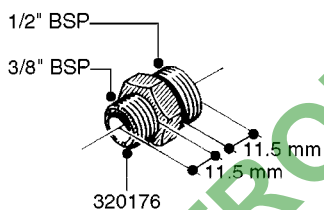

L0030

FITTINGS - HEXAGON NIPPLES
L0030-HIN, 01:01:16

Page 1

Date 16.03.2016 11:40

parts-n°	order qty	description
10015303	1	FITT.PO.HN 1.00X1.00 M1000
10425003	1	FITT.PO.HN 1.25X1.00 MCPHEE
320132	1	FITT.DK HN 1" BSP
320176	1	FITT.DK HN 3/8"X1/2" BSP
320445	1	FITT.DK HN 1/4"X3/8" BSP
320655	1	FITT.DK HN 1/2"-1/2" BSP
320692	1	FITT.DK HN 3/8'BSPX1/4'NPT
320703	1	FITT.DK HN 3/8BSP X1/2 &1/4NPT
320725	1	FITT.DK NIPPLE 3/8"-3/8" BSP
320902	1	FITT.DK HN 3/8'X 1/4' BSP
390232	1	FITT.DK HN 1-1/2' X 1-1/4' BSP
390276	1	FITT.DK HN 1'BSP

WWW.ROLTRONIK.PL