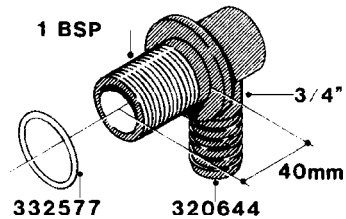

L0060

FITTINGS - BULKHEAD
L0060-HIN, 01:01:16

Page 1

Date 16.03.2016 11:40

parts-n°	order qty	description
141046	1	NUT 3/8" BSP
141341	1	NUT 1/4' BSP
240284	1	O-RING D82,5/75 X 3,5
320456	1	FITT.DK BULKHEAD 1"BSP DOUBLE
320467	1	FITT.DK BULKHEAD 1"BSP SINGLE
320471	1	FITT.DK NUT 1" BSP JAMB
320541	1	FITT.DK BULKHEAD 2-1/2'BSP SIN
320552	1	FITT.DK NUT 2-1/2' BSP JAMB
320644	1	FITT.DK ELB.3/4"HB X 1" BSP
320784	1	FITT.DK CAP 1-1/2" BSP
320795	1	FITT.DK NUT 1-1/2" BSP JAMB
320935	1	FITT.DK BULKHEAD 1/4' BSP SING
320946	1	FITT.DK BULKHEAD 3/8' BSP SING
321296	1	FITT.DK BULKHEAD 1/2" BSP SING
321307	1	FITT.DK NUT 1/2" BSP JAMB
321333	1	FITT.DK BULK 1-1/2" X 1"F BSP
330061	1	O-RING D16/D11X2,5
330072	1	O-RING D53.5/D45.5X4
330212	1	O-RING D19/D14X2.4 F.1/2"NUT
332577	1	O-RING D38/D30X4 F.1" PUR.
332592	1	O-RING D26/D20X3

WWW.ROLTRONIK.PL