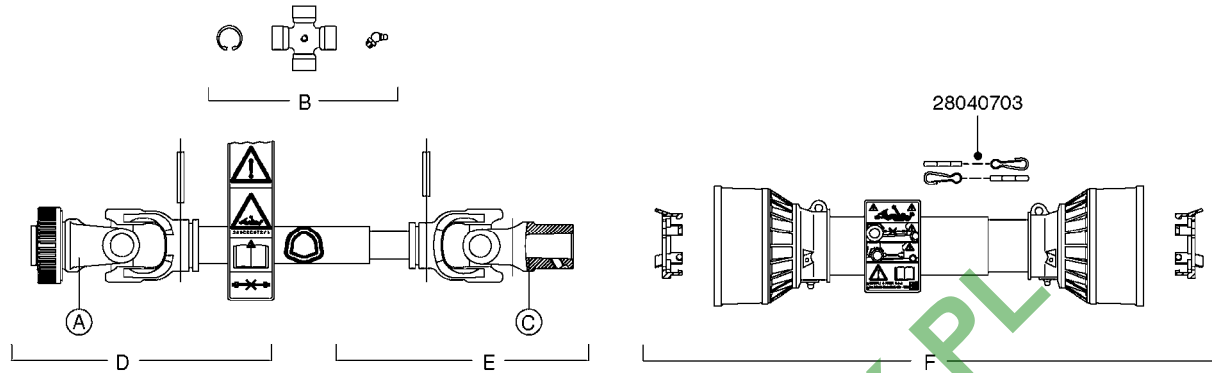

PTO	TRACTOR	IMPLEMENT	LENGTH	A	B	C	D	E	F
28020203	1-3/4" 20-SPLINE	1-3/8" 21-SPLINE	860/1313	28015703	28009403	28040603	28015803	28015903	28016003
28020303	1-3/8" 21-SPLINE	1-3/8" 21-SPLINE	860/1328	28015103	28015203	28015303	28015403	28015503	28015603
829445	1-3/8" 6-SPLINE	1-3/8" 6-SPLINE	810/1219	284041	289045	289041	28016703	28016803	289050
829446	1-3/8" 6-SPLINE	1-3/8" 6-SPLINE	810/1230	289040	284041	289040	28016203	28016303	289049
829480	1-3/8" 21-SPLINE	1-3/8" 21-SPLINE	1210/1912	28005200	289042	28005800	28006700	28007300	28008100
829482 *	1-3/8" 6-SPLINE	Ø25 CONE 3	610/912	28005400	289042	28006000	28008500	28007500	28008600
829483 *	1-3/8" 6-SPLINE	Ø30 CONE 4	610/912	28005400	289042	28006100	28008500	-	28008600
829484 *	1-3/8" 6-SPLINE	1-3/8" 6-SPLINE	610/912	28005400	289042	28006200	28008500	-	28008600
829486	1-3/8" 6-SPLINE	Ø30 CONE 4	860/1328	28005400	289042	28006100	28006900	-	28008100
829487 *	1-3/8" 6-SPLINE	1-3/8" 6-SPLINE	860/1328	28005400	289042	28006200	28006900	-	28008100
829490	1-3/8" 6-SPLINE	Ø30 CONE 4	1210/1912	28005400	289042	28006100	28006900	-	28008100
829491	1-3/8" 6-SPLINE	Ø1"	610/912	28005400	289042	28006300	28008500	28007800	28008600
829502 *	1-3/8" 6-SPLINE	1-3/8" 6-SPLINE	1210/1912	28068800	28069700	28073000	-	-	28072800