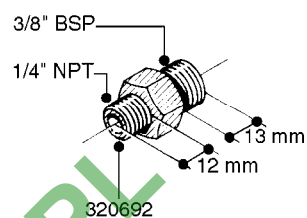

L0030

FITTINGS - HEXAGON NIPPLES
L0030-HIN, 01:01:16

Page 1

Date 16.03.2016 11:40

parts-n°	order qty	description
10015303	1	FITT.PO.HN 1.00X1.00 M1000
10425003	1	FITT.PO.HN 1.25X1.00 MCPHEE
320132	1	FITT.DK HN 1" BSP
320176	1	FITT.DK HN 3/8"X1/2" BSP
320445	1	FITT.DK HN 1/4"X3/8" BSP
320655	1	FITT.DK HN 1/2"-1/2" BSP
320692	1	FITT.DK HN 3/8'BSPX1/4'NPT
320703	1	FITT.DK HN 3/8BSP X1/2 &1/4NPT
320725	1	FITT.DK NIPPLE 3/8"-3/8" BSP
320902	1	FITT.DK HN 3/8'X 1/4' BSP
390232	1	FITT.DK HN 1-1/2' X 1-1/4' BSP
390276	1	FITT.DK HN 1'BSP

WWW.ROLTRONIK.PL