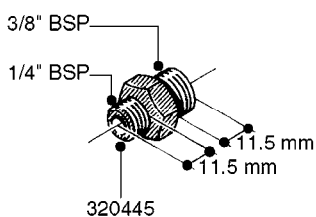

L0030

FITTINGS - HEXAGON NIPPLES
L0030-HIN, 01:01:16

Page 1

Date 16.03.2016 11:40

parts-n°	order qty	description
10015303	1	FITT.PO.HN 1.00X1.00 M1000
10425003	1	FITT.PO.HN 1.25X1.00 MCPHEE
320132	1	FITT.DK HN 1" BSP
320176	1	FITT.DK HN 3/8"X1/2" BSP
320445	1	FITT.DK HN 1/4"X3/8" BSP
320655	1	FITT.DK HN 1/2"-1/2" BSP
320692	1	FITT.DK HN 3/8'BSPX1/4'NPT
320703	1	FITT.DK HN 3/8BSP X1/2 &1/4NPT
320725	1	FITT.DK NIPPLE 3/8"-3/8" BSP
320902	1	FITT.DK HN 3/8'X 1/4' BSP
390232	1	FITT.DK HN 1-1/2' X 1-1/4' BSP
390276	1	FITT.DK HN 1'BSP

WWW.ROLTRONIK.PL