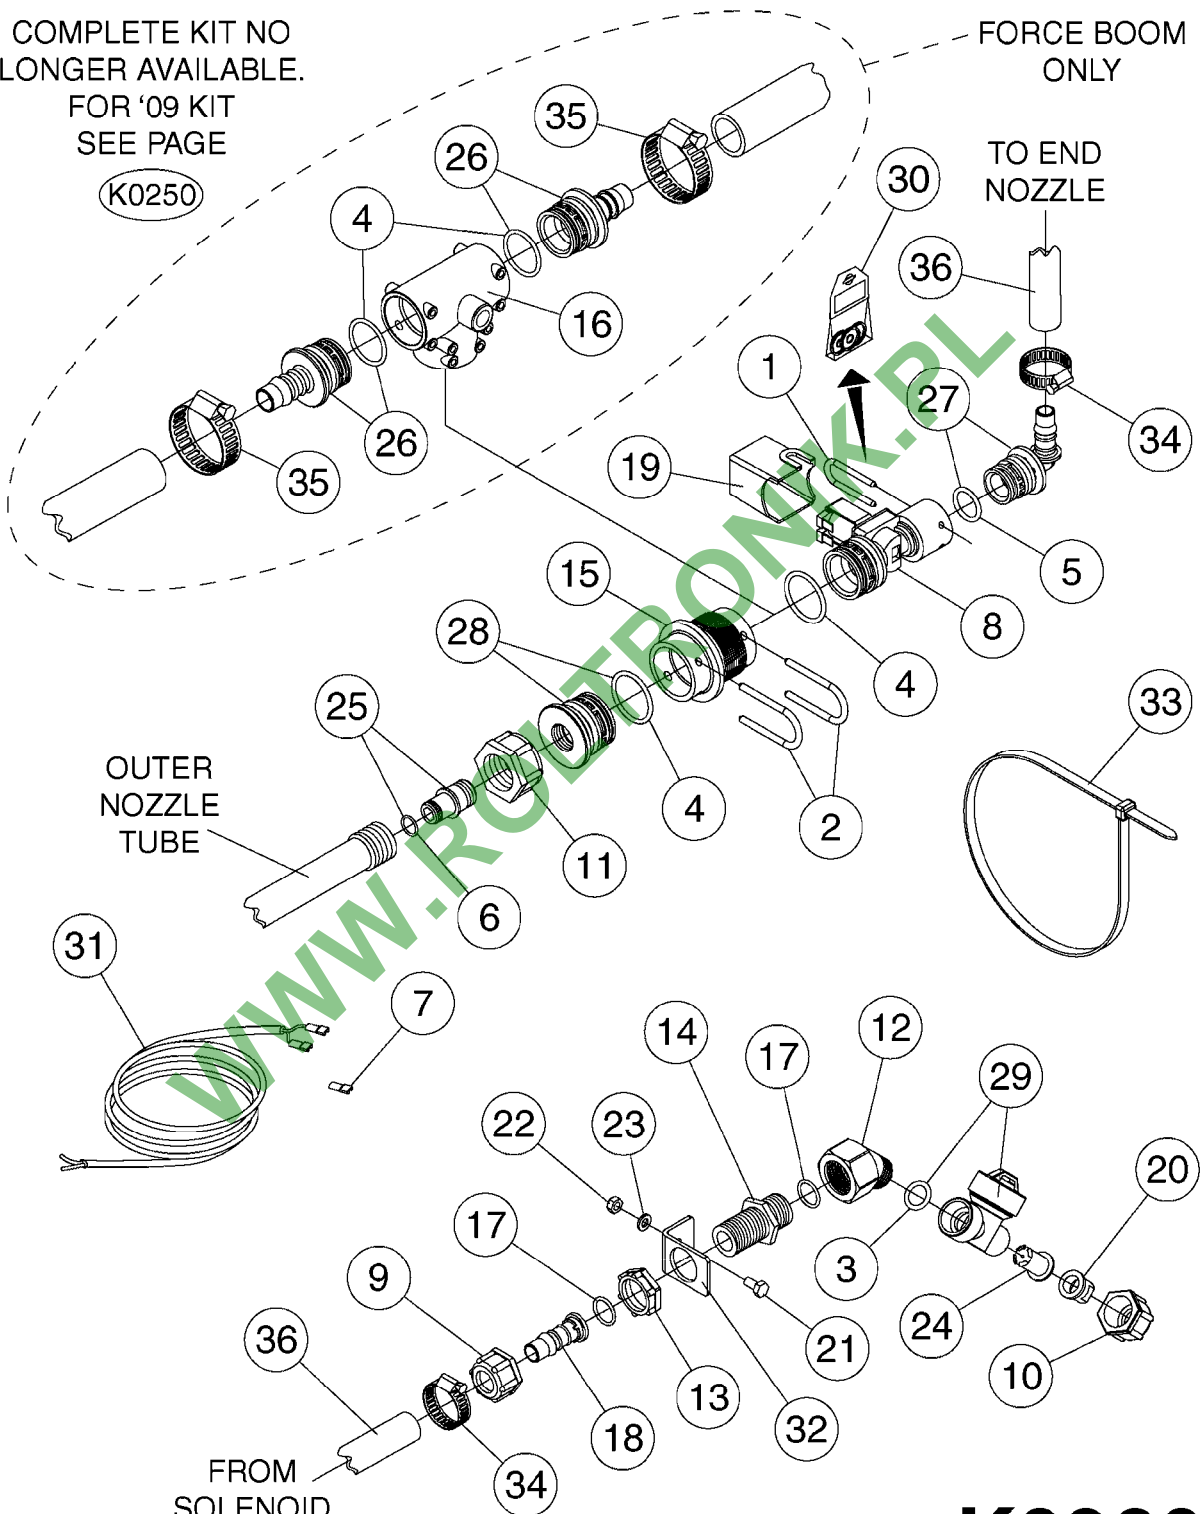

COMPLETE KIT NO
LONGER AVAILABLE.
FOR '09 KIT
SEE PAGE

(K0250)

FORCE BOOM
ONLY

TO END
NOZZLE

OUTER
NOZZLE
TUBE

FROM
SOLENOID
ASSEMBLY

ELECTRIC END NOZZLE KIT '12
K0260-HIN, 01:01:16

Page 1

Date 16.03.2016 11:40

Pos.	parts-n°	order qty	description
1	145994	1	FITT.DK S-40 FORK
2	145995	1	FITT.DK S-53 FORK
3	240177	1	O-RING D16.1/11.3 X 2.4
4	242354	1	O-RING D32.2X3.0 VITON F.S-53
5	242355	1	O-RING D19.2X3.0 VITON F.S-40
6	242594	1	O-RING D14 X 1.78 SCH.70-EPDM
7	261539	1	SPADE F.ELEC CONNec BLUE INSUL
8	262104	1	VALVE, SOLENOID, S53/S40
9	320084	1	FITT.DK NUT 1/2" BSP
10	320187	1	FITT.DK CAP 3/8" BSP BLACK
11	320283	1	FITT.DK NUT 3/4"BSP
12	320596	1	FITT.DK ELB 3/8'-1/2'BSP 45DEG
13	321307	1	FITT.DK NUT 1/2" BSP JAMB
14	321742	1	FITT.DK BULKHEAD 1/2' BSP
15	322103	1	FITT.DK S-53 BULKHEAD
16	322352	1	FITT.DK S-53 TEE
17	330212	1	O-RING D19/D14X2.4 F. 1/2"NUT
18	330687	1	FITT.DK HB 1/2" F. 1/2" NUT
19	334965	1	COVER FOR S53 SOLENOID VALVE
20	370366	1	NOZZLE END FAN 1850-G 150
21	410185	1	BOLT HEX 8.8 DEL M6X16 A2
22	460261	1	NUT HEX M6X1 LOCK A2 DIN985
23	471125	1	WASHER, M6, Ø12/ 6.4X 1.6, SS
24	614366	1	FILTER 50 MESH F.NOZZLE BLUE
24	614367	1	FILTER 80 MESH F.NOZZLE RED
24	614368	1	FILTER 100 MESH F.NOZZLE YEL.
25	720856	1	FITT.DK 1/2'BSP ASSY.F.3/4'NUT
26	726558	1	FITT.DK S53 STR. 3/4" W.ORING
27	726567	1	FITT.DK S-40 ELB.1/2" W.ORING
28	726694	1	PLUG,S53,1/2"FBSP THD W.ORING
29	729610	1	NOZZLE ASSY. NON DRIP 3/8 THRD
30	750722	1	REPAIR KIT FOR 3S SC CONTROL
31	983087	1	ELEC. CABLE 2 WIRE X 0.75MM
32	16180100	1	PLATE, END ROW NOZZLE
33	28025203	1	TIE STRAP L=23" x W=1/2"
34	28029803	1	CLAMP HOSE GEAR P1/2" 6708
35	28029903	1	CLAMP HOSE GEAR P3/4"-S1" 6712
36	92702103	1	HOSE R X1/2" X300PSI WP X0012"