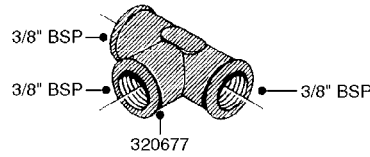

WWW.ROLTRONIK.PL

**L0010**

parts-n°	order qty	description
240085	1	O-RING D13,1/8,3X02,4 NITRIL
241441	1	O-RING D29.3X3
242594	1	O-RING D14 X 1.78 SCH.70-EPDM
320084	1	FITT.DK NUT 1/2" BSP
320095	1	FITT.DK NUT 1" BSP
320117	1	FITT.DK CONN.1/2"BSP F. 1" CAP
320187	1	FITT.DK CAP 3/8" BSP BLACK
320283	1	FITT.DK NUT 3/4"BSP
320821	1	FITT.DK NUT 1-1/2" BSP
321495	1	FITT.DK REDUC 1/4'BSP F.3/4'NT
321576	1	FITT.DK CONN 1/2"BSP F.3/4"NUT
330013	1	O-RING D15/D10X2.5 F.3/8"NUT
330212	1	O-RING D19/D14X2.4 F.1/2"NUT
330326	1	O-RING D30/D24X2 F.1"NUT
330341	1	FITT.DK HB 1" F. 1" NUT
330595	1	O-RING D24.6/D20X2.1 -3/4"
330665	1	3/4' HOSE TAIL F/1' CAP
330676	1	FITT.DK HB 3/8" F. 1/2" NUT
330687	1	FITT.DK HB 1/2" F. 1/2" NUT
330691	1	FITT.DK HB 3/4'F.3/4' NUT
330783	1	FITT.DK HB 3/8"F.3/8" NUT
331262	1	FITT.DK HB 1-1/2" F. 1-1/2"NUT
331273	1	O-RING D44/D38X2 F.1-1/2"
331446	1	FITT.DK HB 1" F.1-1/2" NUT
331807	1	FITT.DK HB 5/16" F.3/8" NUT
332286	1	FITT.DK HB 1/2" F. 3/4" NUT
332905	1	FITT.DK HB 1/2" F. 3/4" CAP
332927	1	PLUG F. NOZZLE TUBE 3/4'
333292	1	FITT.DK HB 1"O'RING F.1-1/2"
333664	1	FITT.DK HB 5/16' F. 1/2' NUT
334044	1	FITT.DK HB 3/4' F. 3/4' CAP
334059	1	FITT.DK EL 1" 110 DEG.F.1-1/2"
334123	1	FITT.DK HB 1-1/4"O-RNG F.1-1/2"
334150	1	FITT.DK HB 1-1/4" 110 F.1-1/2"
390542	1	PLUG WASHER FOR 3/4'CAP NUT
716236	1	FITT.DK HB 1/2" ASSY. F. 3/4"
716413	1	FITT.DK PLUG ASSY. F.NOZ TUBE
717426	1	FITT.DK REDUC 1/4"BSP F.3/4"N
720856	1	FITT.DK 1/2'BSP ASSY.F.3/4'NUT
724621	1	FITT.DK HB 3/4"ASSY F.3/4" NUT