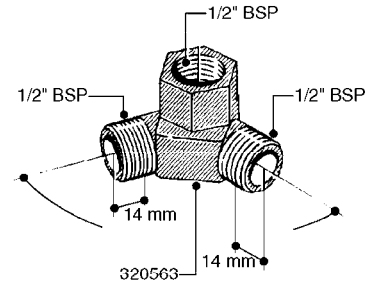

WWW.ROLTRONIK.PL

**L0010**

parts-n°	order qty	description
240085	1	O-RING D13,1/8,3X02,4 NITRIL
241441	1	O-RING D29.3X3
242594	1	O-RING D14 X 1.78 SCH.70-EPDM
320084	1	FITT.DK NUT 1/2" BSP
320095	1	FITT.DK NUT 1" BSP
320117	1	FITT.DK CONN.1/2"BSP F. 1" CAP
320187	1	FITT.DK CAP 3/8" BSP BLACK
320283	1	FITT.DK NUT 3/4"BSP
320821	1	FITT.DK NUT 1-1/2" BSP
321495	1	FITT.DK REDUC 1/4'BSP F.3/4'NT
321576	1	FITT.DK CONN 1/2"BSP F.3/4"NUT
330013	1	O-RING D15/D10X2.5 F.3/8"NUT
330212	1	O-RING D19/D14X2.4 F.1/2"NUT
330326	1	O-RING D30/D24X2 F.1"NUT
330341	1	FITT.DK HB 1" F. 1" NUT
330595	1	O-RING D24.6/D20X2.1 -3/4"
330665	1	3/4' HOSE TAIL F/1' CAP
330676	1	FITT.DK HB 3/8" F. 1/2" NUT
330687	1	FITT.DK HB 1/2" F. 1/2" NUT
330691	1	FITT.DK HB 3/4'F.3/4' NUT
330783	1	FITT.DK HB 3/8"F.3/8" NUT
331262	1	FITT.DK HB 1-1/2" F. 1-1/2"NUT
331273	1	O-RING D44/D38X2 F.1-1/2"
331446	1	FITT.DK HB 1" F.1-1/2" NUT
331807	1	FITT.DK HB 5/16" F.3/8" NUT
332286	1	FITT.DK HB 1/2" F. 3/4" NUT
332905	1	FITT.DK HB 1/2" F. 3/4" CAP
332927	1	PLUG F. NOZZLE TUBE 3/4'
333292	1	FITT.DK HB 1"O'RING F.1-1/2"
333664	1	FITT.DK HB 5/16' F. 1/2' NUT
334044	1	FITT.DK HB 3/4' F. 3/4' CAP
334059	1	FITT.DK EL 1" 110 DEG.F.1-1/2"
334123	1	FITT.DK HB 1-1/4"O-RNG F.1-1/2"
334150	1	FITT.DK HB 1-1/4" 110 F.1-1/2"
390542	1	PLUG WASHER FOR 3/4'CAP NUT
716236	1	FITT.DK HB 1/2" ASSY. F. 3/4"
716413	1	FITT.DK PLUG ASSY. F.NOZ TUBE
717426	1	FITT.DK REDUC 1/4"BSP F.3/4"N
720856	1	FITT.DK 1/2'BSP ASSY.F.3/4'NUT
724621	1	FITT.DK HB 3/4"ASSY F.3/4" NUT