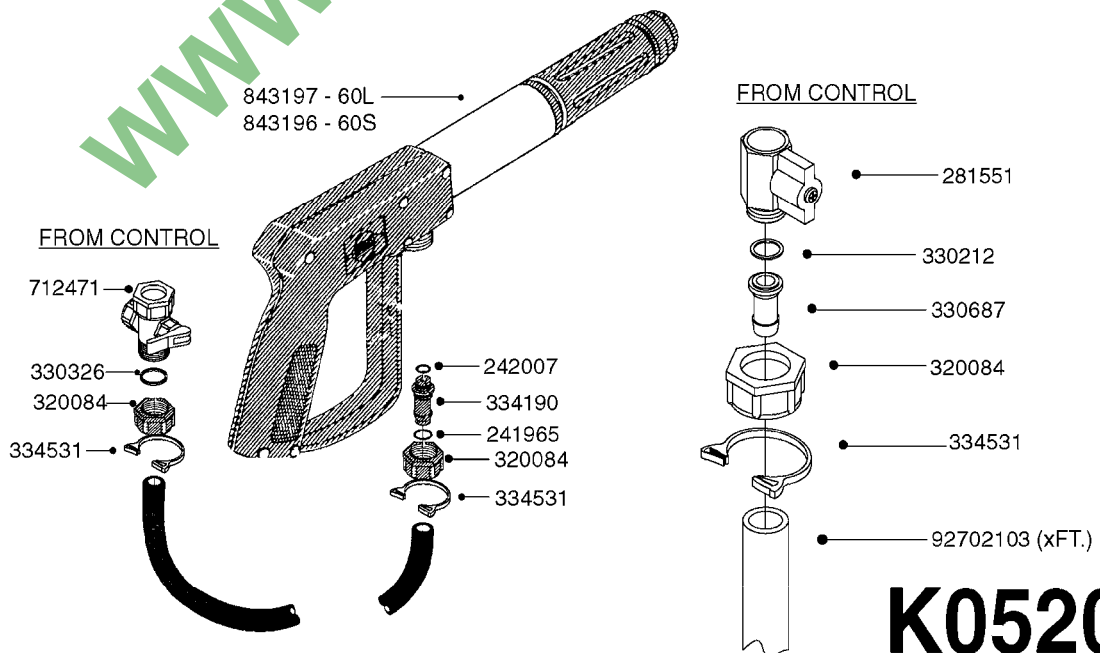

WWW.POLTRONIK.PL

**COMPLETE ASSEMBLIES  
WHOLEGOODS ITEMS**

COMPLETE ASSEMBLY  
833768

COMPLETE ASSEMBLY:  
818377 - 160' x 3/8" (50m) HOSE REEL  
818381 - 320' X 3/8" (100m) HOSE REEL

# K0490

HOSE REEL ASSEMBLIES  
K0490-HIN, 01:01:16

Page 1

Date 16.03.2016 11:40

parts-n°	order qty	description
143684	1	BUSHING F. HOSE REEL
143706	1	SPACER TUBE F. 275' HOSE REEL
145925	1	NIPPLE M10 M6
146314	1	UNION BUSHING F.HOSE REEL
146315	1	RING FOR HOSE REEL
146487	1	SPACER ROD F/HOSE REEL 225mm
160311	1	WASHER D30/D20.4X2
241474	1	O-RING NITRIL
281072	1	SNAP-RING OUTER 20X1.20
282155	1	CLIP F.TUBE SUPPORT
320655	1	FITT.DK HN 1/2"-1/2" BSP
320821	1	FITT.DK NUT 1-1/2" BSP
330212	1	O-RING D19/D14X2.4 F.1/2"NUT
333443	1	BUSHING F. HOSE REEL
420604	1	BOLT HEX 8.8 DEL M10X25 FT DIN933
420626	1	BOLT HEX 8.8 DEL M10X20 FT
420862	1	BOLT HEX 8.8 DEL M10X16 FT
430286	1	BOLT HEX 8.8 DEL M12X30 FT
460423	1	NUT HEX M10X1.5 LOCK
460703	1	NUT HEX M12X1.75 LOCK DIN985
613207	1	CENTER TUBE FOR 164'HOSE REEL
613211	1	HOSE REEL NK 80/105
613292	1	CENTER TUBE 100 MM
633824	1	SIDE FOR HOSE REEL
633835	1	OUTER TUBE NK 300-600
633846	1	FITTING FOR HOSE REEL TR2/TR3
633905	1	BRKTS. HOSE REEL SM210
637986	1	CLAMP FITTING HOSE REEL
719073	1	HANDLE ASSY. F. HOSE REEL
719084	1	SWIVEL F.HOSE REEL
719121	1	HOSE 1/2'X2500M NUT
719401	1	CLIPS F.PISTOL ASSY.
725618	1	CLIP WHITE PLASTIC SNAP TYPE
818377	1	REEL FOR HOSE 160' X 3/8"
818381	1	REEL FOR HOSE 320' X 3/8'
818801	1	BKT.HOSE REEL MOUNT NL/NK/BOOM
818845	1	BKT.HOSE REEL SM210
833768	1	HOLDER F. HOSE REEL
834764	1	BKT.HOSE REEL MOUNT ESTATE SPR
61021400	1	BKT. BOOM MOUNT SM53/80 US