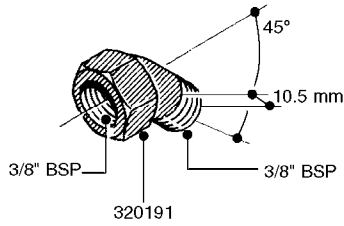

L0040

FITTINGS - NIPPLES & ELBOWS
L0040-HIN, 01:01:16

Page 1
Date 16.03.2016 11:40

parts-n°	order qty	description
10530803	1	FITT.PO.SE 2.00X2.00 45 DEG.
320191	1	FITT.DK ELB 3/8' BSP 45 DEGREE
320482	1	FITT.DK ELB. 1/2" BSP 60 DEG.
320596	1	FITT.DK ELB 3/8'-1/2'BSP 45DEG
320607	1	FITT.DK HN 3/8M X 3/8F BSP LNG
320633	1	FITT.DK HN 3/8"M X 3/8"F BSP
321451	1	FITT.DK ELB.1-1/2 X1-1/4 80DEG
321532	1	FITT.DK REDUC 3/4' X 1/2' BSP
390233	1	FITT.DK REDUC 1-1/2" X 1" BSP

WWW.ROLTRONIK.PL