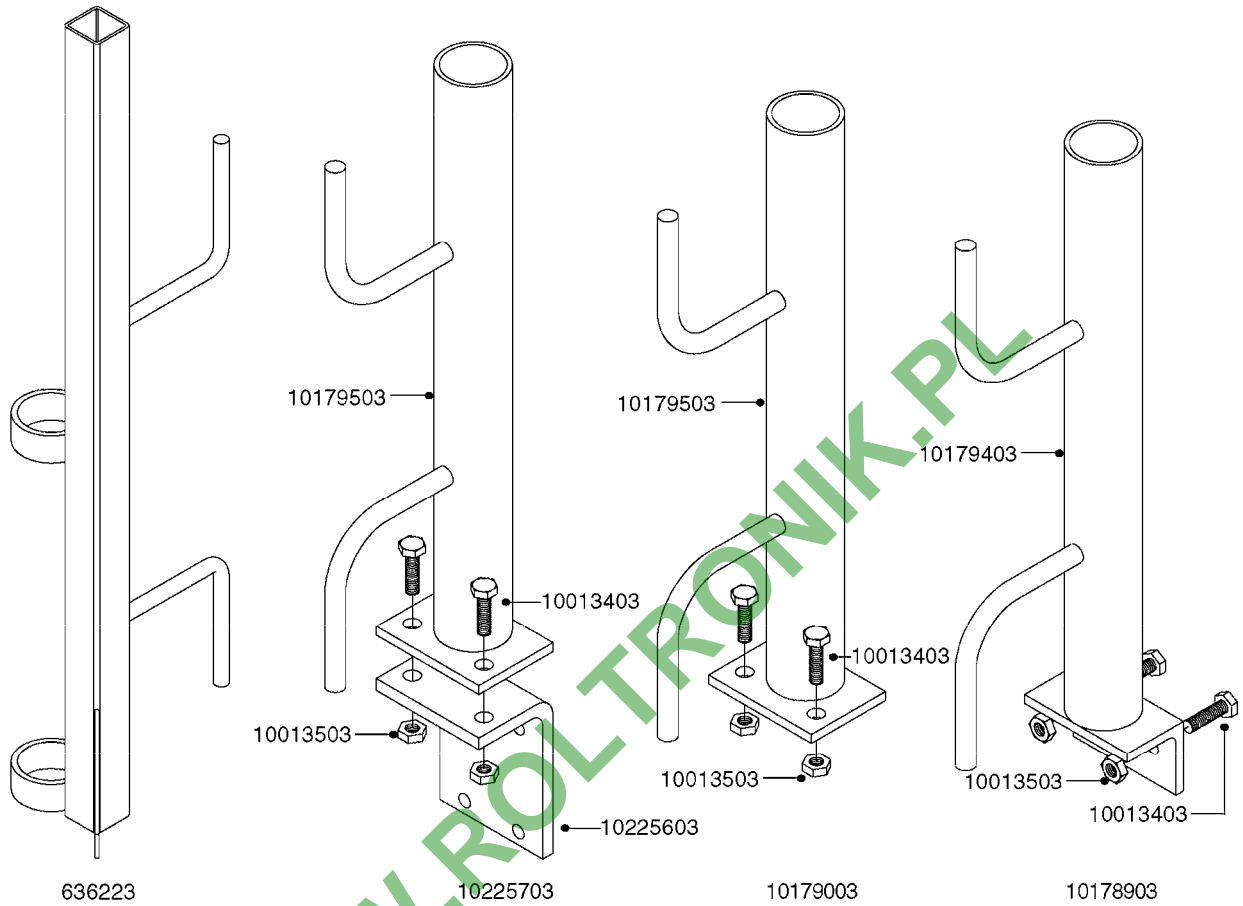

WWW.POLTRONIK.PL

**COMPLETE ASSEMBLIES  
WHOLEGOODS ITEMS**

COMPLETE ASSEMBLY  
833768

COMPLETE ASSEMBLY:  
818377 - 160' x 3/8" (50m) HOSE REEL  
818381 - 320' X 3/8" (100m) HOSE REEL

# K0490

HOSE REEL ASSEMBLIES  
K0490-HIN, 01:01:16

Page 1

Date 16.03.2016 11:40

parts-n°	order qty	description
143684	1	BUSHING F. HOSE REEL
143706	1	SPACER TUBE F. 275' HOSE REEL
145925	1	NIPPLE M10 M6
146314	1	UNION BUSHING F.HOSE REEL
146315	1	RING FOR HOSE REEL
146487	1	SPACER ROD F/HOSE REEL 225mm
160311	1	WASHER D30/D20.4X2
241474	1	O-RING NITRIL
281072	1	SNAP-RING OUTER 20X1.20
282155	1	CLIP F.TUBE SUPPORT
320655	1	FITT.DK HN 1/2"-1/2" BSP
320821	1	FITT.DK NUT 1-1/2" BSP
330212	1	O-RING D19/D14X2.4 F.1/2"NUT
333443	1	BUSHING F. HOSE REEL
420604	1	BOLT HEX 8.8 DEL M10X25 FT DIN933
420626	1	BOLT HEX 8.8 DEL M10X20 FT
420862	1	BOLT HEX 8.8 DEL M10X16 FT
430286	1	BOLT HEX 8.8 DEL M12X30 FT
460423	1	NUT HEX M10X1.5 LOCK
460703	1	NUT HEX M12X1.75 LOCK DIN985
613207	1	CENTER TUBE FOR 164'HOSE REEL
613211	1	HOSE REEL NK 80/105
613292	1	CENTER TUBE 100 MM
633824	1	SIDE FOR HOSE REEL
633835	1	OUTER TUBE NK 300-600
633846	1	FITTING FOR HOSE REEL TR2/TR3
633905	1	BRKTS. HOSE REEL SM210
637986	1	CLAMP FITTING HOSE REEL
719073	1	HANDLE ASSY. F. HOSE REEL
719084	1	SWIVEL F.HOSE REEL
719121	1	HOSE 1/2'X2500M NUT
719401	1	CLIPS F.PISTOL ASSY.
725618	1	CLIP WHITE PLASTIC SNAP TYPE
818377	1	REEL FOR HOSE 160' X 3/8"
818381	1	REEL FOR HOSE 320' X 3/8'
818801	1	BKT.HOSE REEL MOUNT NL/NK/BOOM
818845	1	BKT.HOSE REEL SM210
833768	1	HOLDER F. HOSE REEL
834764	1	BKT.HOSE REEL MOUNT ESTATE SPR
61021400	1	BKT. BOOM MOUNT SM53/80 US