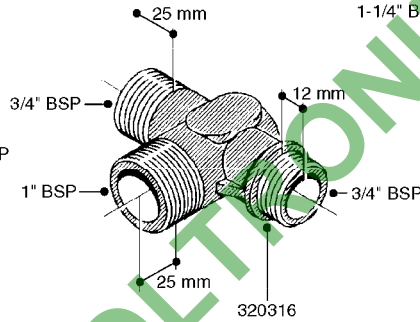

WWW.ROLTRONIK.PL

**L0010**

parts-n°	order qty	description
240085	1	O-RING D13,1/8,3X02,4 NITRIL
241441	1	O-RING D29.3X3
242594	1	O-RING D14 X 1.78 SCH.70-EPDM
320084	1	FITT.DK NUT 1/2" BSP
320095	1	FITT.DK NUT 1" BSP
320117	1	FITT.DK CONN.1/2"BSP F. 1" CAP
320187	1	FITT.DK CAP 3/8" BSP BLACK
320283	1	FITT.DK NUT 3/4"BSP
320821	1	FITT.DK NUT 1-1/2" BSP
321495	1	FITT.DK REDUC 1/4'BSP F.3/4'NT
321576	1	FITT.DK CONN 1/2"BSP F.3/4"NUT
330013	1	O-RING D15/D10X2.5 F.3/8"NUT
330212	1	O-RING D19/D14X2.4 F.1/2"NUT
330326	1	O-RING D30/D24X2 F.1"NUT
330341	1	FITT.DK HB 1" F. 1" NUT
330595	1	O-RING D24.6/D20X2.1 -3/4"
330665	1	3/4' HOSE TAIL F/1' CAP
330676	1	FITT.DK HB 3/8" F. 1/2" NUT
330687	1	FITT.DK HB 1/2" F. 1/2" NUT
330691	1	FITT.DK HB 3/4'F.3/4' NUT
330783	1	FITT.DK HB 3/8"F.3/8" NUT
331262	1	FITT.DK HB 1-1/2" F. 1-1/2"NUT
331273	1	O-RING D44/D38X2 F.1-1/2"
331446	1	FITT.DK HB 1" F.1-1/2" NUT
331807	1	FITT.DK HB 5/16" F.3/8" NUT
332286	1	FITT.DK HB 1/2" F. 3/4" NUT
332905	1	FITT.DK HB 1/2" F. 3/4" CAP
332927	1	PLUG F. NOZZLE TUBE 3/4'
333292	1	FITT.DK HB 1"O'RING F.1-1/2"
333664	1	FITT.DK HB 5/16' F. 1/2' NUT
334044	1	FITT.DK HB 3/4' F. 3/4' CAP
334059	1	FITT.DK EL 1" 110 DEG.F.1-1/2"
334123	1	FITT.DK HB 1-1/4"O-RNG F.1-1/2"
334150	1	FITT.DK HB 1-1/4" 110 F.1-1/2"
390542	1	PLUG WASHER FOR 3/4'CAP NUT
716236	1	FITT.DK HB 1/2" ASSY. F. 3/4"
716413	1	FITT.DK PLUG ASSY. F.NOZ TUBE
717426	1	FITT.DK REDUC 1/4"BSP F.3/4"N
720856	1	FITT.DK 1/2'BSP ASSY.F.3/4'NUT
724621	1	FITT.DK HB 3/4"ASSY F.3/4" NUT