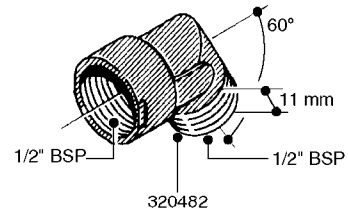

L0040

FITTINGS - NIPPLES & ELBOWS
L0040-HIN, 01:01:16

Page 1
Date 16.03.2016 11:40

parts-n°	order qty	description
10530803	1	FITT.PO.SE 2.00X2.00 45 DEG.
320191	1	FITT.DK ELB 3/8' BSP 45 DEGREE
320482	1	FITT.DK ELB. 1/2" BSP 60 DEG.
320596	1	FITT.DK ELB 3/8'-1/2'BSP 45DEG
320607	1	FITT.DK HN 3/8M X 3/8F BSP LNG
320633	1	FITT.DK HN 3/8"M X 3/8"F BSP
321451	1	FITT.DK ELB.1-1/2 X1-1/4 80DEG
321532	1	FITT.DK REDUC 3/4' X 1/2' BSP
390233	1	FITT.DK REDUC 1-1/2" X 1" BSP

WWW.ROLTRONIK.PL