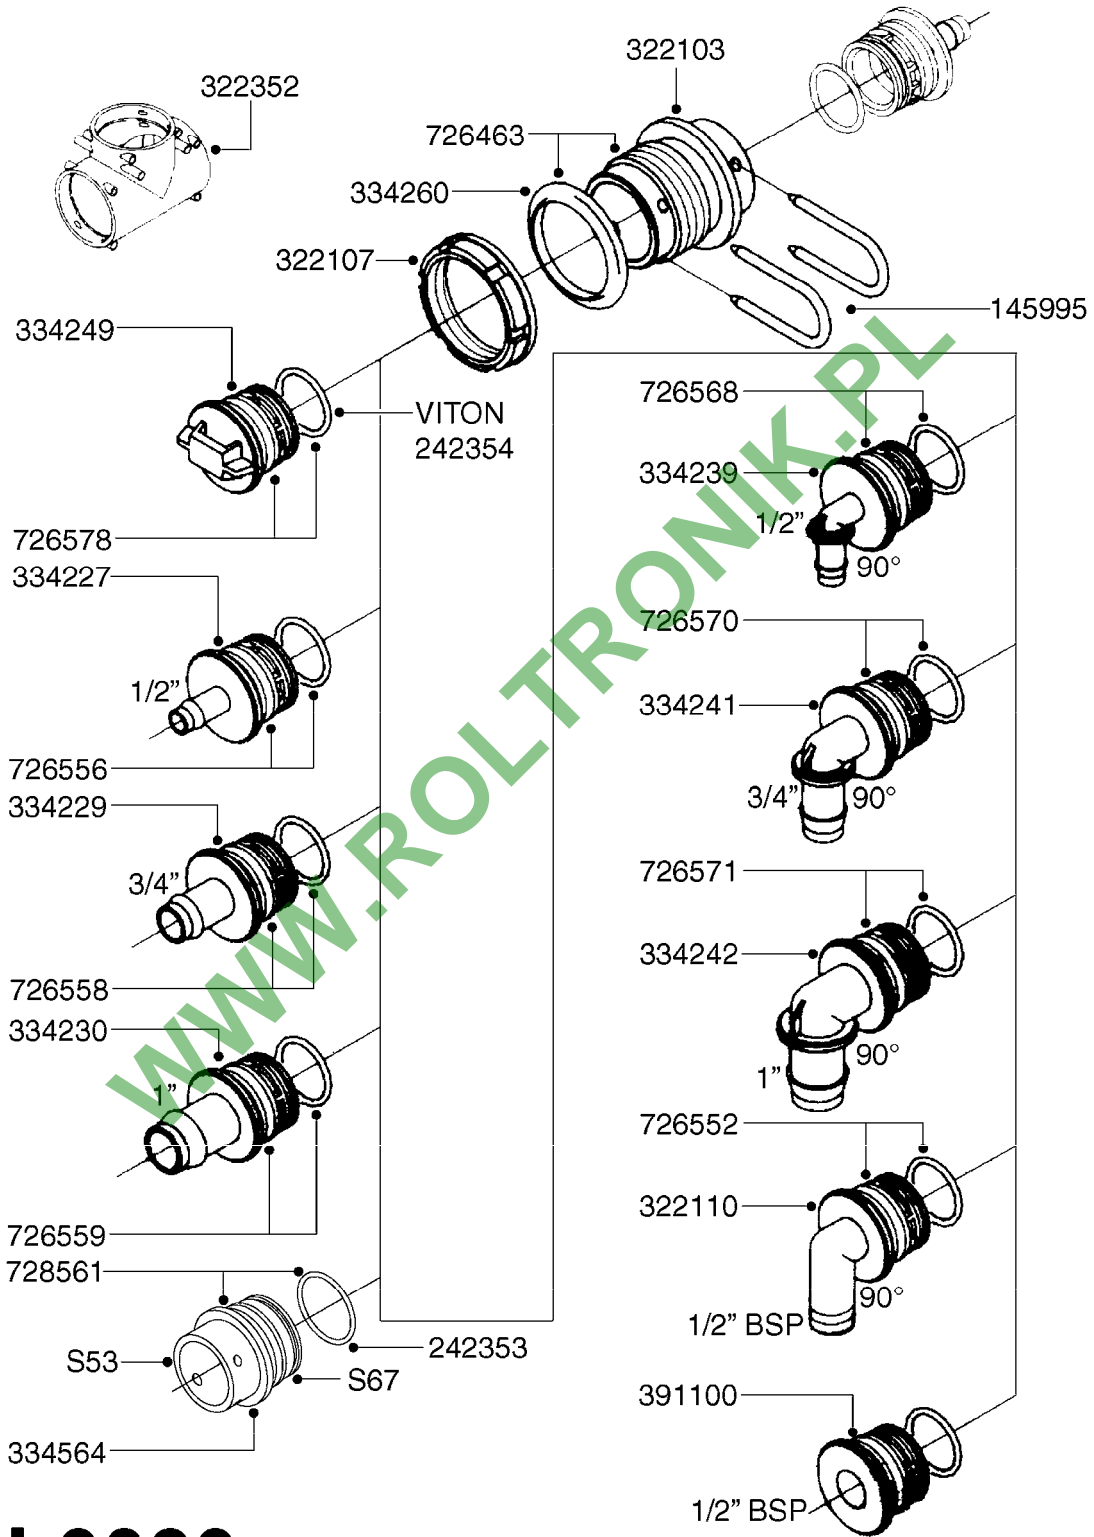

L0080

FITTINGS - S-53
L0080-HIN, 01:01:16

Page 1

Date 16.03.2016 11:40

parts-n°	order qty	description
145995	1	FITT.DK S-53 FORK
242353	1	O-RING D44.2X3.0 VITON F.S-67
242354	1	O-RING D32.2X3.0 VITON F.S-53
322103	1	FITT.DK S-53 BULKHEAD
322107	1	FITT.DK S-53 BULKHEAD NUT
322110	1	FITT.DK S-53 ELB. 1/2" BSP
322352	1	FITT.DK S-53 TEE
334227	1	FITT.DK S-53 STR.1/2'
334229	1	FITT.DK S-53 STR.3/4"
334230	1	FITT.DK S-53 STR.1"
334239	1	FITT.DK S-53 ELB.1/2"
334241	1	FITT.DK S-53 ELB.3/4"
334242	1	FITT.DK S-53 ELB.1"
334249	1	FITT.DK S-53 PLUG
334260	1	GASKET F. S-53 BULKHEAD
334564	1	FITT.DK S-67 TO S-53 ADAPTER
391100	1	FITT.DK S-53THREAD INS.1/2"BSP
726463	1	FITT.DK S53 BULKHEAD W/GASKET
726552	1	FIT.DK S-53X90 1/2" BSP,O-RING
726556	1	FITT.DK S-53 HB 1/2" W/O-RING
726558	1	FITT.DK S53 STR. 3/4" W.ORING
726559	1	FITT DK. S-53 HB 1" W/O-RING
726568	1	FITT.DK.S-53 HB 1/2"90 W/ORING
726570	1	FITT.DK S-53 ELB.3/4" W ORING
726571	1	FITT.DK S-53 ELB.1", W ORING
726578	1	FITT.DK S53 PLUG WITH O-RING
728561	1	FITT.DK. S67M - S53F REDUCER

WWW.ROLERONIK.PL