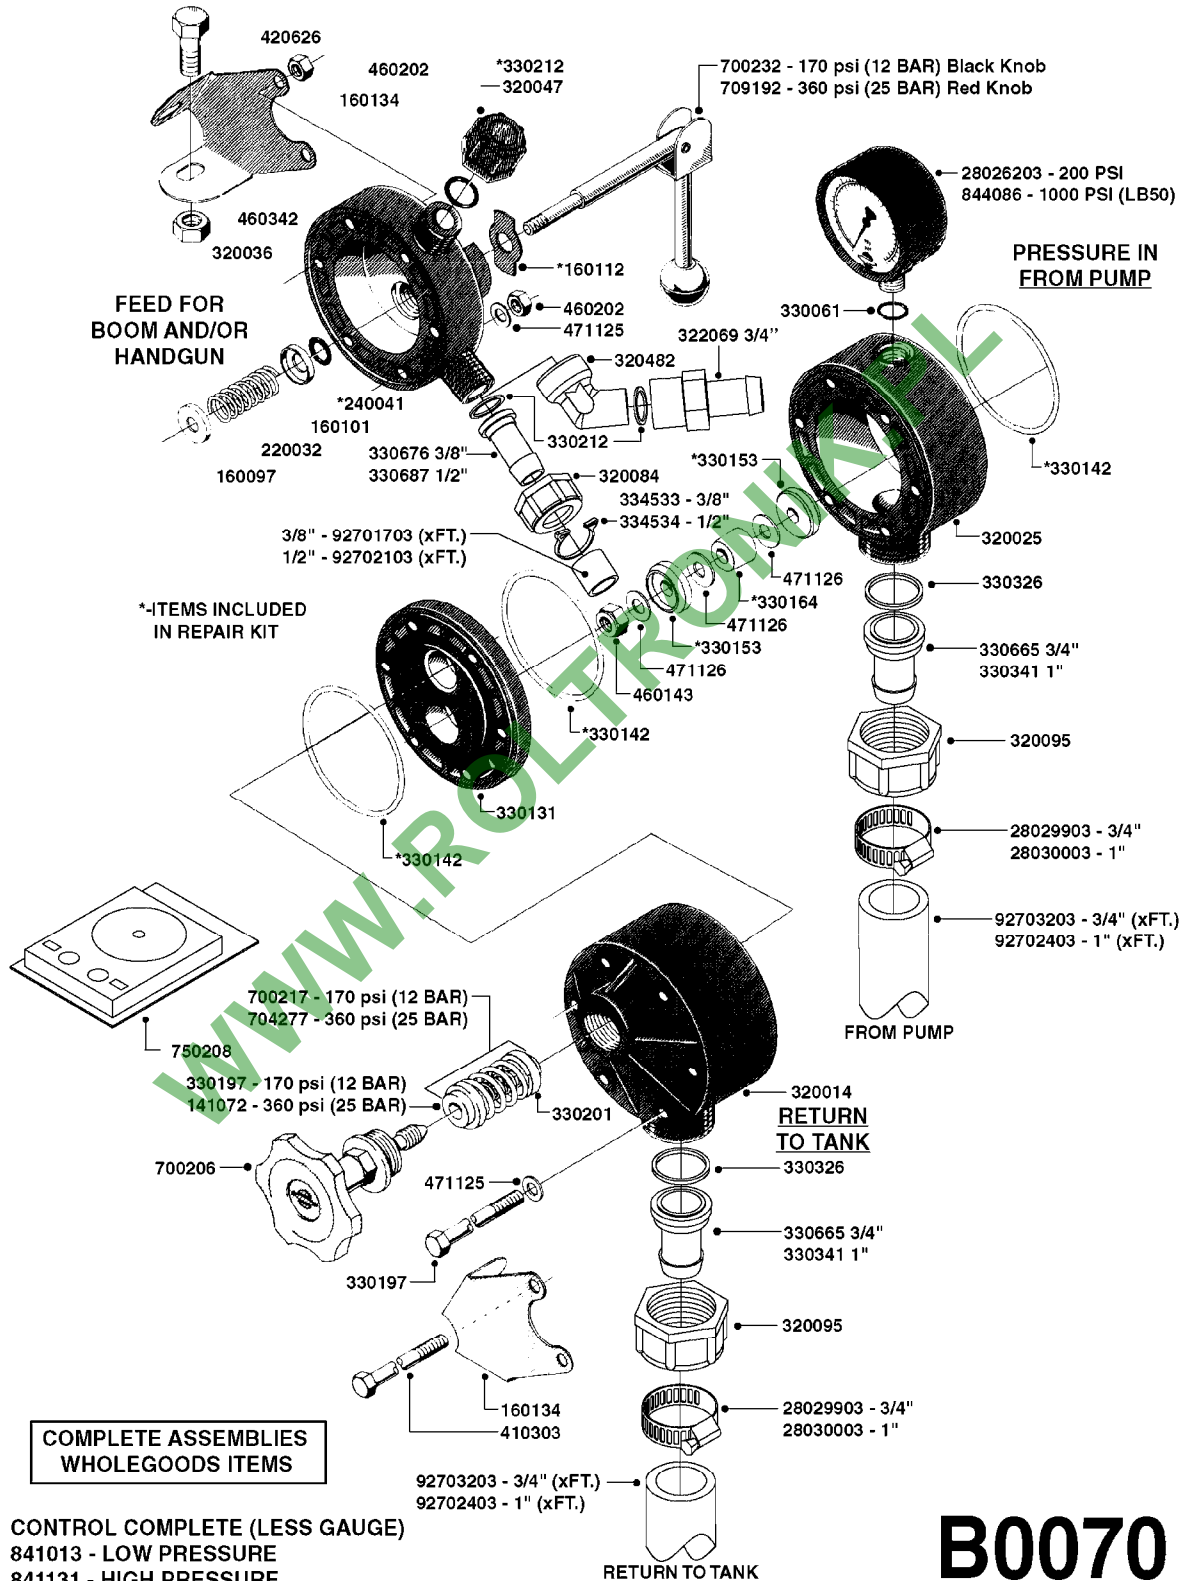

B0070

parts-n°	order qty	description
141072	1	SPRING GUIDE M70 HT
160097	1	SPRING RETAINER 8,2/19
160101	1	SPRING RETAINER 10,5/19
160112	1	WEAR PLATE M70
160134	1	MOUNTING PLATE M 70
220032	1	SPRING FOR PIVOT 48,5/0 14,5
240041	1	O-RING D15,1/10,3 X 2,4
320014	1	CASING CONTROL UNIT, END M70
320025	1	CASING CONTROL UNIT,CENTRE M70
320036	1	CAS. CONTR. UNIT END M70
320047	1	FITT.DK CAPNUT 1/2" BSP
320084	1	FITT.DK NUT 1/2" BSP
320095	1	FITT.DK NUT 1" BSP
320482	1	FITT.DK ELB. 1/2" BSP 60 DEG.
322069	1	FITTING
330061	1	O-RING D16/D11X2,5
330131	1	CASING CONTROL UNIT , MODEL 70
330142	1	O-RING D69X2
330153	1	VALVE CONE D26
330164	1	SPACER CONTROL UNIT, MODEL 70
330197	1	SPRING GUIDE
330201	1	VALVE CONE D24
330212	1	O-RING D19/D14X2.4 F.1/2"NUT
330326	1	O-RING D30/D24X2 F.1"NUT
330341	1	FITT.DK HB 1" F. 1" NUT
330665	1	3/4' HOSE TAIL F/1' CAP
330676	1	FITT.DK HB 3/8" F. 1/2" NUT
330687	1	FITT.DK HB 1/2" F. 1/2" NUT
334533	1	CLAMP HOSE PLASTIC 3/8"
334534	1	CLAMP HOSE PLASTIC 1/2"
410303	1	BOLT HEX 8.8 DEL M6X130
420626	1	BOLT HEX 8.8 DEL M10X20 FT
460143	1	NUT HEX M8 LOCK A2 DIN985
460202	1	NUT HEX M6
460342	1	NUT HEX M10 DEL DIN934
471125	1	WASHER, M6, Ø12/ 6.4X 1.6, SS
471126	1	WASHER, M8, Ø16/ 8.4X 1.6, SS
700206	1	RELIEF SCREW COMPLETE 3/4" RG
700217	1	PRESSURE REGULAT SPRING(ARM 70
700232	1	HANDLE, M70 CONTROL, BLACK
704277	1	PRESSURE SPRING COMPL. M70 HT
709192	1	HANDLE, M70 CONTROL, RED,
750208	1	REPAIR KIT M70
841013	1	OPERATING UNIT M70
841131	1	OP.UN.M70 HT
844086	1	GAUGE 2.5'BR BOTT.PSI1000BAR80
28026203	1	GAUGE 200PSI/BR,2.5"1/4BSP-BTM
28029903	1	CLAMP HOSE GEAR P3/4"-S1" 6712
28030003	1	CLAMP HOSE GEAR P1" 6716
92701703	1	HOSE R X3/8" X300PSI WP X0012"
92702103	1	HOSE R X1/2" X300PSI WP X0012"
92702403	1	HOSE PVC SUCT GRAY 1"
92703203	1	HOSE R X3/4" X300PSI WP X0012"