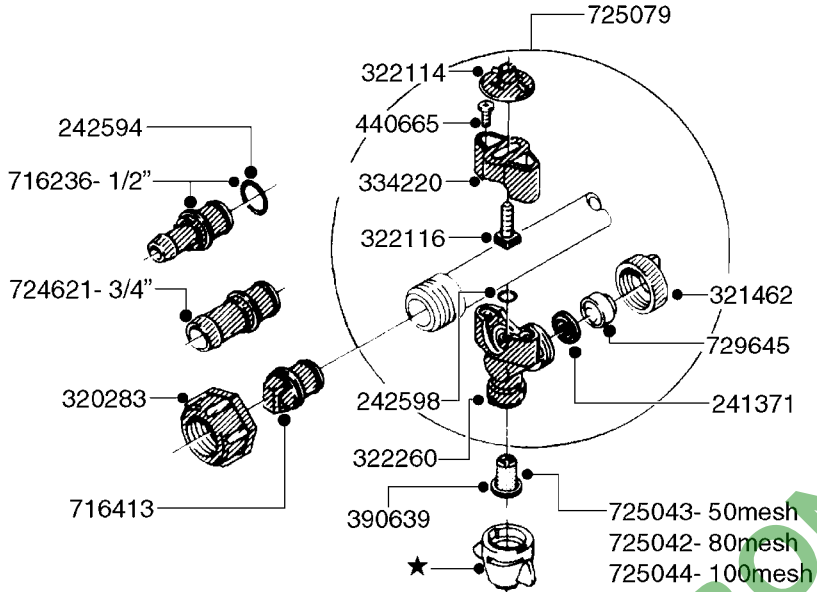

SINGLE NOZZLE BODY