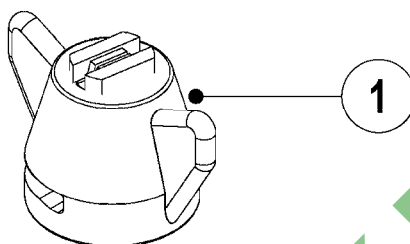

SYNTAL

CERAMIC

D1000

WWW.ROLTRONIK.PL