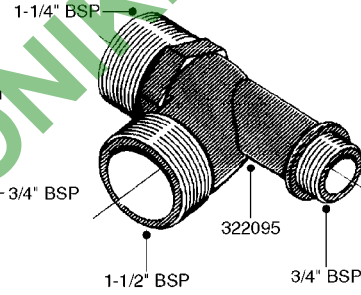

WWW.ROLTRONIK.PL

**L0010**

parts-n°	order qty	description
240085	1	O-RING D13,1/8,3X02,4 NITRIL
241441	1	O-RING D29.3X3
242594	1	O-RING D14 X 1.78 SCH.70-EPDM
320084	1	FITT.DK NUT 1/2" BSP
320095	1	FITT.DK NUT 1" BSP
320117	1	FITT.DK CONN.1/2"BSP F. 1" CAP
320187	1	FITT.DK CAP 3/8" BSP BLACK
320283	1	FITT.DK NUT 3/4"BSP
320821	1	FITT.DK NUT 1-1/2" BSP
321495	1	FITT.DK REDUC 1/4'BSP F.3/4'NT
321576	1	FITT.DK CONN 1/2"BSP F.3/4"NUT
330013	1	O-RING D15/D10X2.5 F.3/8"NUT
330212	1	O-RING D19/D14X2.4 F.1/2"NUT
330326	1	O-RING D30/D24X2 F.1"NUT
330341	1	FITT.DK HB 1" F. 1" NUT
330595	1	O-RING D24.6/D20X2.1 -3/4"
330665	1	3/4' HOSE TAIL F/1' CAP
330676	1	FITT.DK HB 3/8" F. 1/2" NUT
330687	1	FITT.DK HB 1/2" F. 1/2" NUT
330691	1	FITT.DK HB 3/4'F.3/4' NUT
330783	1	FITT.DK HB 3/8"F.3/8" NUT
331262	1	FITT.DK HB 1-1/2" F. 1-1/2"NUT
331273	1	O-RING D44/D38X2 F.1-1/2"
331446	1	FITT.DK HB 1" F.1-1/2" NUT
331807	1	FITT.DK HB 5/16" F.3/8" NUT
332286	1	FITT.DK HB 1/2" F. 3/4" NUT
332905	1	FITT.DK HB 1/2" F. 3/4" CAP
332927	1	PLUG F. NOZZLE TUBE 3/4'
333292	1	FITT.DK HB 1"O'RING F.1-1/2"
333664	1	FITT.DK HB 5/16' F. 1/2' NUT
334044	1	FITT.DK HB 3/4' F. 3/4' CAP
334059	1	FITT.DK EL 1" 110 DEG.F.1-1/2"
334123	1	FITT.DK HB 1-1/4"O-RNG F.1-1/2"
334150	1	FITT.DK HB 1-1/4" 110 F.1-1/2"
390542	1	PLUG WASHER FOR 3/4'CAP NUT
716236	1	FITT.DK HB 1/2" ASSY. F. 3/4"
716413	1	FITT.DK PLUG ASSY. F.NOZ TUBE
717426	1	FITT.DK REDUC 1/4"BSP F.3/4"N
720856	1	FITT.DK 1/2'BSP ASSY.F.3/4'NUT
724621	1	FITT.DK HB 3/4"ASSY F.3/4" NUT