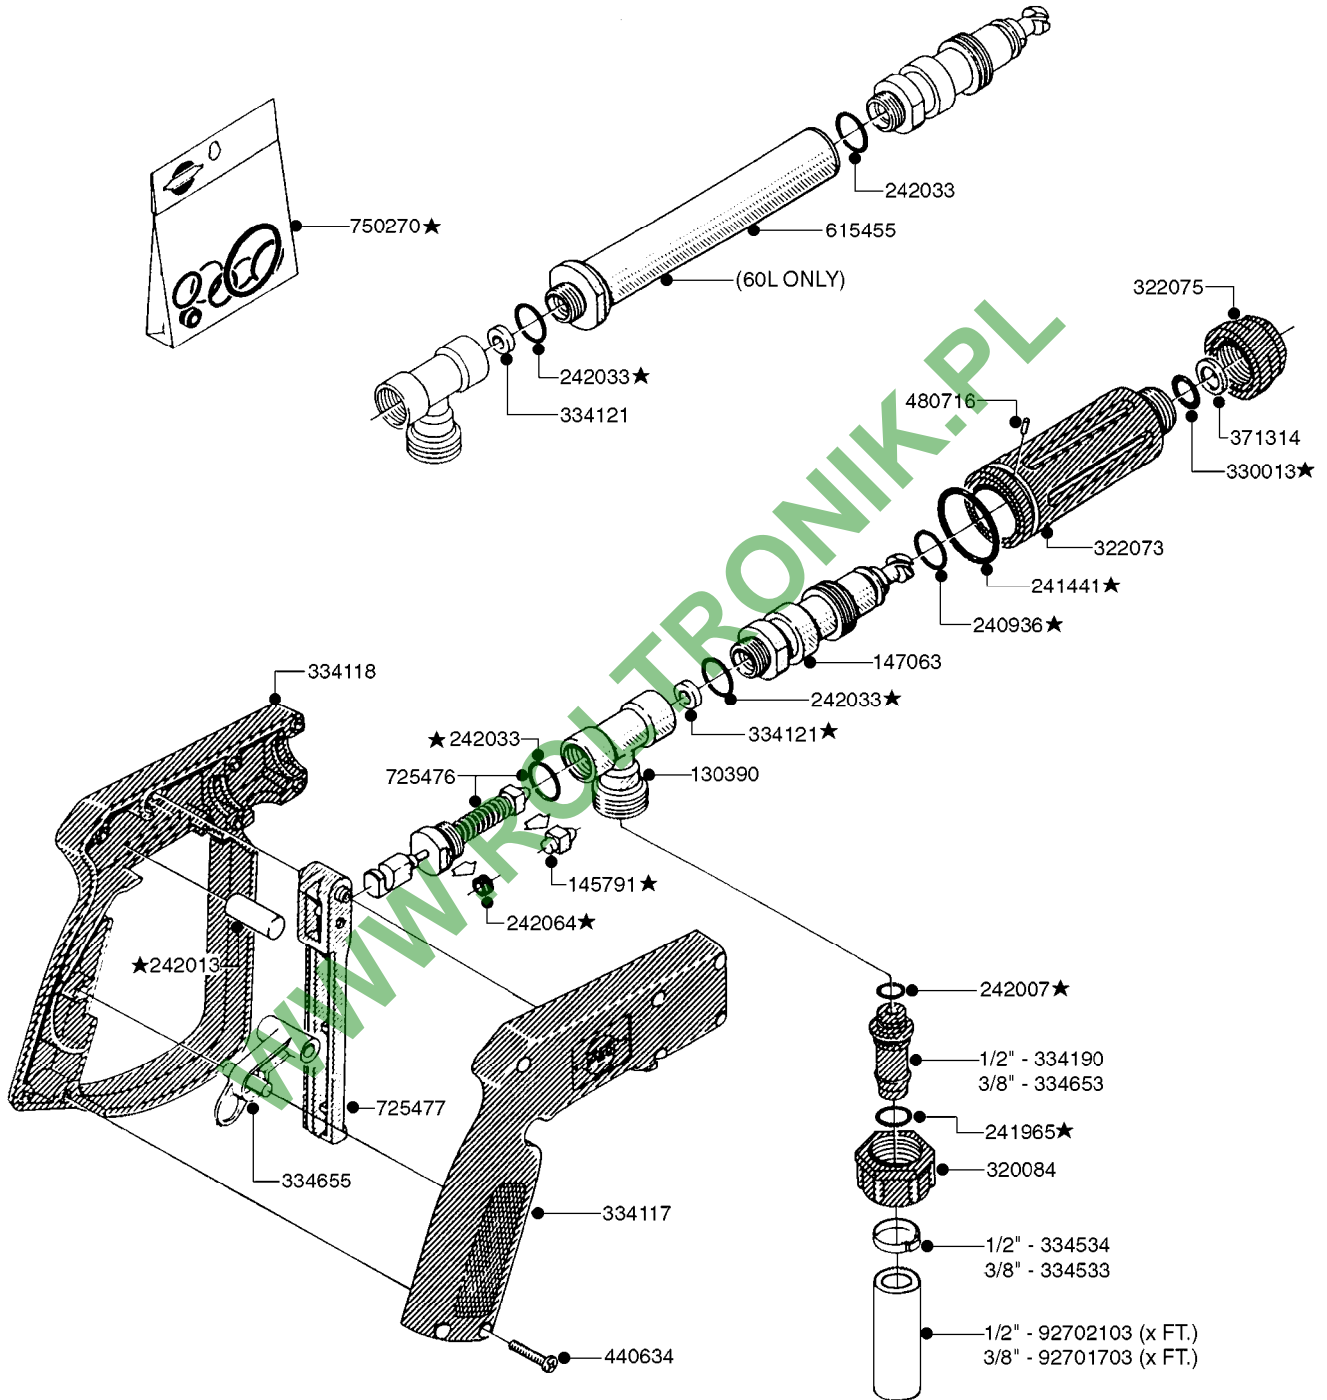

Page 1

Date 16.03.2016 11:40

Pos.	parts-n°	order qty	description
1	145994	1	FITT.DK S-40 FORK
2	145995	1	FITT.DK S-53 FORK
3	240177	1	O-RING D16.1/11.3 X 2.4
4	242354	1	O-RING D32.2X3.0 VITON F.S-53
5	242355	1	O-RING D19.2X3.0 VITON F.S-40
6	242594	1	O-RING D14 X 1.78 SCH.70-EPDM
7	261539	1	SPADE F.ELEC CONNec BLUE INSUL
8	262104	1	VALVE, SOLENOID, S53/S40
9	320084	1	FITT.DK NUT 1/2" BSP
10	320187	1	FITT.DK CAP 3/8" BSP BLACK
11	320283	1	FITT.DK NUT 3/4"BSP
12	320596	1	FITT.DK ELB 3/8'-1/2'BSP 45DEG
13	321307	1	FITT.DK NUT 1/2" BSP JAMB
14	321742	1	FITT.DK BULKHEAD 1/2' BSP
15	322103	1	FITT.DK S-53 BULKHEAD
16	322352	1	FITT.DK S-53 TEE
17	330212	1	O-RING D19/D14X2.4 F. 1/2"NUT
18	330687	1	FITT.DK HB 1/2" F. 1/2" NUT
19	334965	1	COVER FOR S53 SOLENOID VALVE
20	370366	1	NOZZLE END FAN 1850-G 150
21	410185	1	BOLT HEX 8.8 DEL M6X16 A2
22	460261	1	NUT HEX M6X1 LOCK A2 DIN985
23	471125	1	WASHER, M6, Ø12/ 6.4X 1.6, SS
24	614366	1	FILTER 50 MESH F.NOZZLE BLUE
24	614367	1	FILTER 80 MESH F.NOZZLE RED
24	614368	1	FILTER 100 MESH F.NOZZLE YEL.
25	720856	1	FITT.DK 1/2'BSP ASSY.F.3/4'NUT
26	726558	1	FITT.DK S53 STR. 3/4" W.ORING
27	726567	1	FITT.DK S-40 ELB.1/2" W.ORING
28	726694	1	PLUG,S53,1/2"FBSP THD W.ORING
29	729610	1	NOZZLE ASSY. NON DRIP 3/8 THRD
30	750722	1	REPAIR KIT FOR 3S SC CONTROL
31	983087	1	ELEC. CABLE 2 WIRE X 0.75MM
32	16180100	1	PLATE, END ROW NOZZLE
33	28025203	1	TIE STRAP L=23" x W=1/2"
34	28029803	1	CLAMP HOSE GEAR P1/2" 6708
35	28029903	1	CLAMP HOSE GEAR P3/4"-S1" 6712
36	92702103	1	HOSE R X1/2" X300PSI WP X0012"