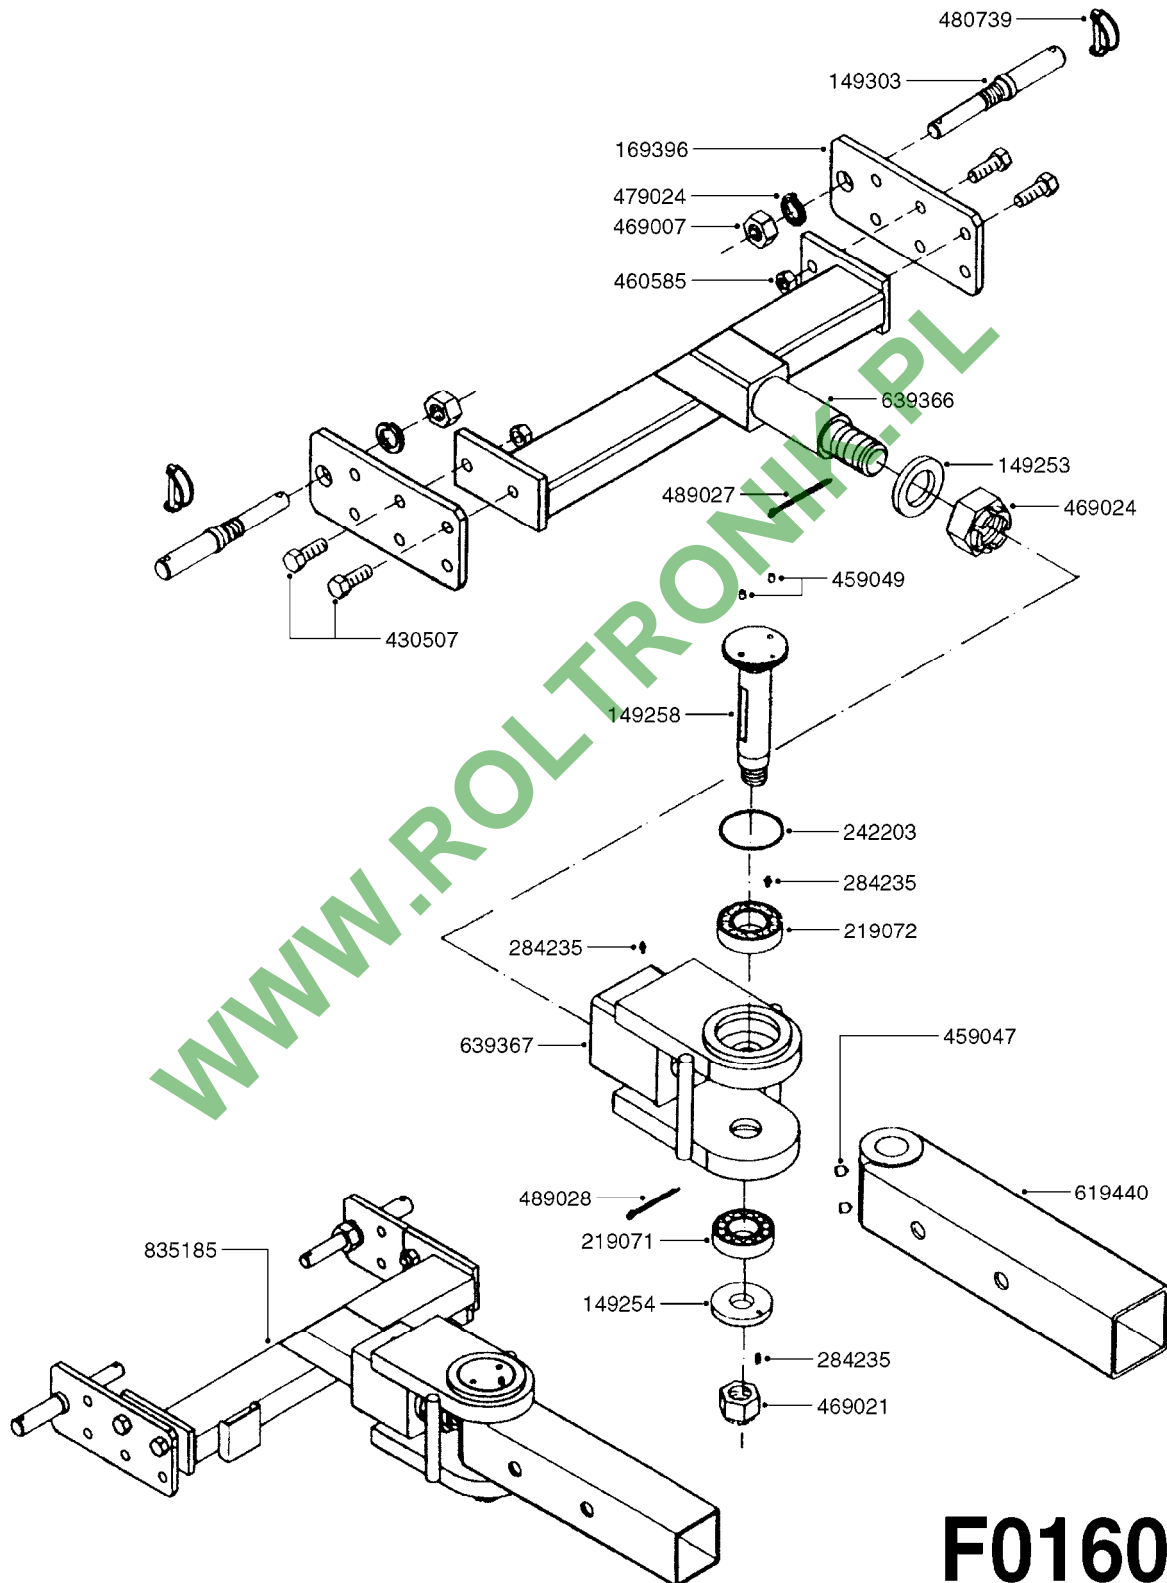

**F0150**

DRAWBARS - MERCURY/ARROW  
F0150-HIN, 01:01:16

Page 1

Date 16.03.2016 14:49

parts-n°	order qty	description
835172	1	DRAWBAR STD. F.TG BV CR
835173	1	DRAWBAR RING HITCH ARROW
835185	1	DRAWBAR TURNABLE F.TG BV CR
835293	1	DRAWBAR RING HITCH

WWW.ROLTRONIK.PL

DRAWBAR - TURNABLE HITCH  
F0160-HIN, 01:01:16

Page 1

Date 16.03.2016 14:49

parts-n°	order qty	description
149253	1	WASHER D.80X50X10 TURN.HITCH
149254	1	WASHER D.80X32X10 TURN.HITCH
149258	1	PIN F.TURNABLE HITCH
149303	1	DRAW BOLTS
169396	1	PLATE F. TURNABLE DRAWBAR
219071	1	BEARING 30208A TURN.HITCH
219072	1	BEARING
242203	1	O-RING 79.5X72.5
284235	1	ENGRASADOR M-6/100 RECTO
430507	1	BOLT HEX 8.8 DEL M16X45 FT
459047	1	SET SCREW ALLEN M12X25 DIN 914
459049	1	SET SCREW ALLEN M8X10 DIN 913
460585	1	NUT HEX M16X2 LOCK
469007	1	NUT 1" SAE
469021	1	CASTLE NUT 1-1/4"
469024	1	CASTLE NUT 1-3/4" TURN.HITCH
479024	1	WASHER LOCK D.26 DIN 127
480739	1	PIN SNAP D8 F.ROUND
489027	1	ROLL PIN 6 x 100
489028	1	COTTER PIN 6 X 8
619440	1	HEADTUBE FOR TURN.DRAWBAR
639366	1	CENTER BEAM TURN.HITCH
639367	1	CENTER PIVOT - TURN.HITCH
835185	1	DRAWBAR TURNABLE F.TG BY CR