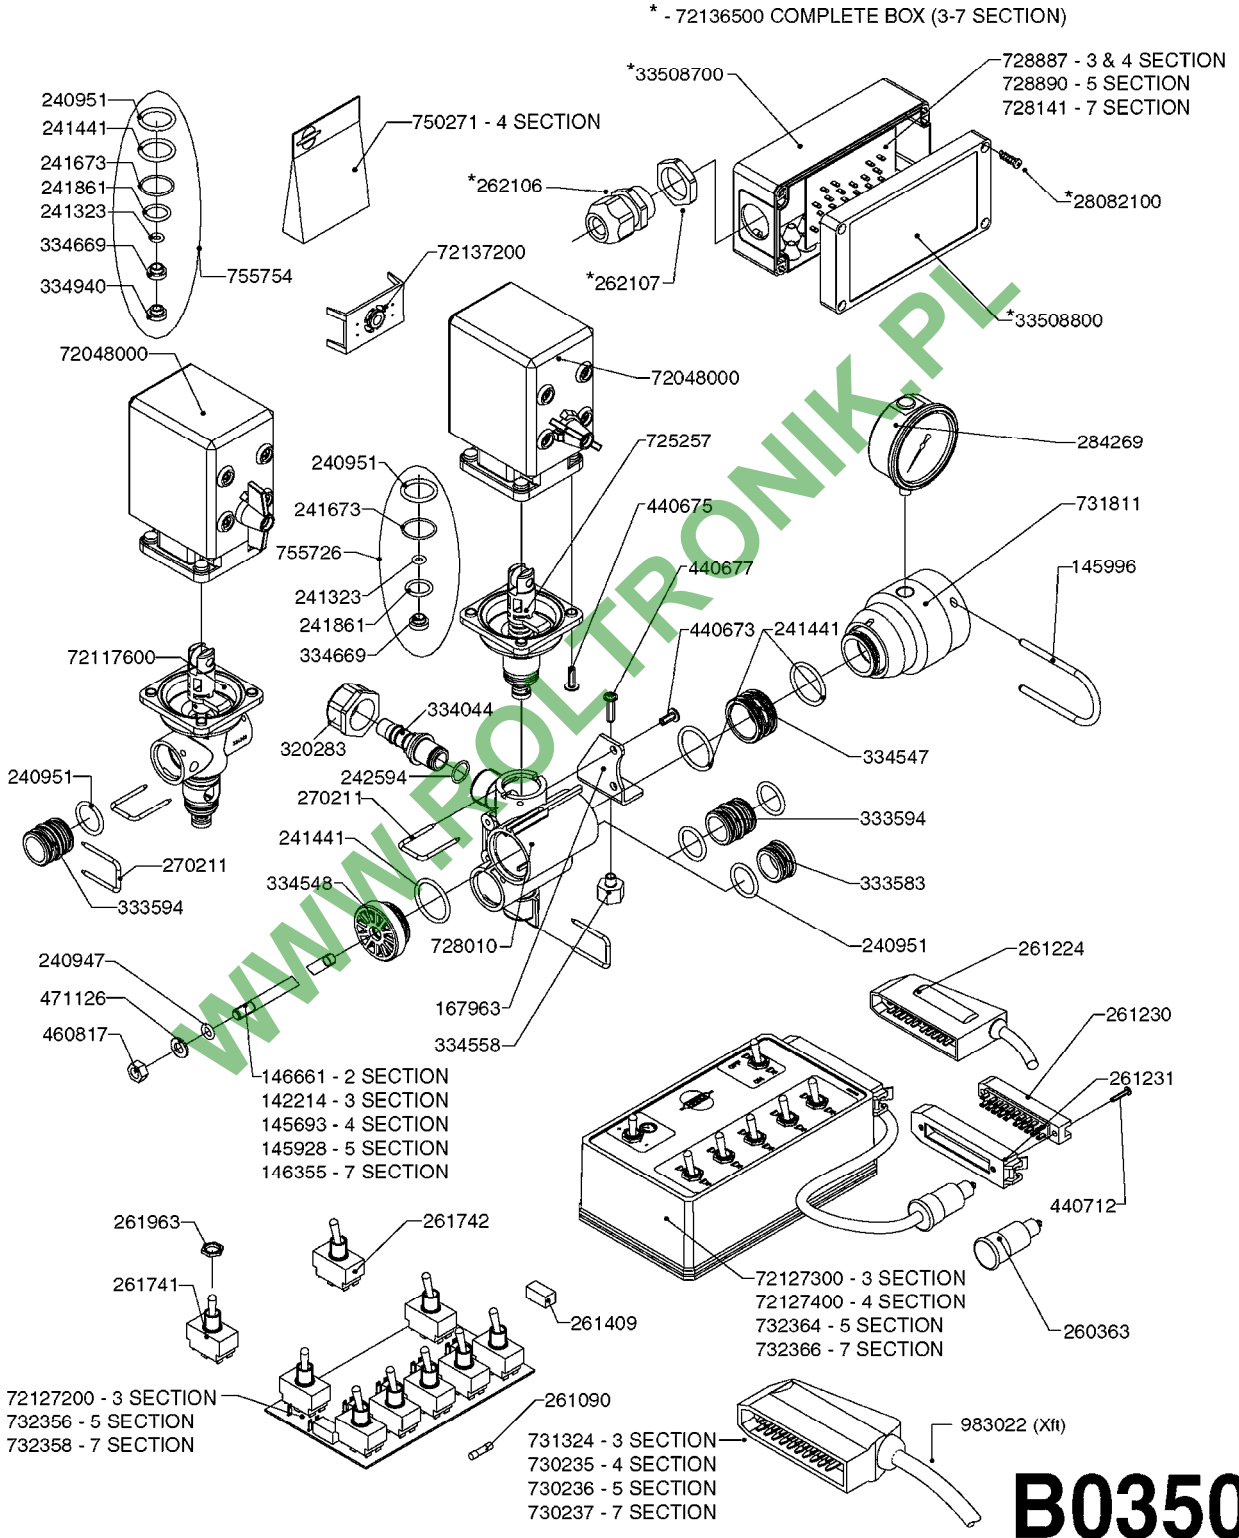

EVC, ECP, ECPC CONTROLS  
B0350-HIN, 01:01:16

Page 1

Date 16.03.2016 14:49

parts-n°	order qty	description
142214	1	STUD BOLT - M8X265, 3 SECTION
145693	1	STUD BOLT - M8X330, 4 SECTION
145928	1	STUD BOLT - M8X400, 5 SECTION
145996	1	FITT.DK S-67 FORK
146355	1	STUD BOLT - M8X540, 7 SECTION
146661	1	STUD BOLT M8 X 195
167963	1	MOUNT BKT.F.EC BOOM SEC.
240947	1	O-RING D7.3X2.4 NITRIL
240951	1	O-RING D21.2X3 NITRIL
241323	1	O-RING D5.3X2.4 NITRIL
241441	1	O-RING D29.3X3
241673	1	O-RING D22.1X1.6
241861	1	O-RING D15.3X2.4 VITON
242594	1	O-RING D14 X 1.78 SCH.70-EPDM
260363	1	PLUG 2 POLE 12V
261090	1	FUSE 5 X 20 6.3A, 250V
261224	1	PLUG HOUSING F/20 POLE MALE
261230	1	PLUG INSERT 20 POLE FEMALE
261231	1	PLUG HOUSING 20 POLE FEMALE
261409	1	RELAY 12V F. ESC CNTRL BOX '96
261741	1	SWITCH 2 POLE 12V TOGGLE PRESS
261742	1	SWITCH 2 POLE 12V ON/OFF
261963	1	NUT F.EC SWITCH
262106	1	BULKHEAD F. CABLE 6.5-14 BLACK
262107	1	NUT F. BULKHEAD CABLE BLACK
270211	1	FITT.DK S25 FORK L=37.5
284269	1	GAUGE 2.5'BR BOTT.BAR16
320283	1	FITT.DK NUT 3/4"BSP
333583	1	END PIECE FOR BYPASS
333594	1	CONNECTING PIECE F. BYPASS
334044	1	FITT.DK HB 3/4' F. 3/4' CAP
334547	1	CONNECTING PIECE F. PRESSURE
334548	1	END COVER
334558	1	NUT HEX PLASTIC INSERT
334669	1	VALVE CONE D14/D7-SH 63 WHITE
334940	1	VALVE CONE D14/D6-SH 63 GREEN
440673	1	SCREW F.PLASTIC 5X12 SS
440675	1	SCREW F. PLASTIC 5X16 SS
440677	1	SCREW F. PLASTIC 5X20 SS
440712	1	SCREW 30X16 STAINLESS
460817	1	NUT HEX M8 STAINLESS DIN 934
471126	1	WASHER, M8, Ø16/ 8.4X 1.6, SS
725257	1	SPINDLE SECT. F/EC DISTRIBUTOR
728010	1	DISTRIB HOUSING W/CONST PR GRN
728141	1	CIRCUIT BOARD F.EC7 CONN. BOX
728887	1	CIRCUIT BOARD EC CONTROL
728890	1	CIRCUIT BOARD 5 SECTION EC
730235	1	CABLE F.CONTRL BOX EC4 L=11500
730236	1	CABLE F.CONTRL BOX EC5 L=11500
730237	1	CABLE EC7 L=11500MM
731324	1	CABLE F.CONTRL BOX EC3 L=11500
731811	1	FITT.DK ADAPTOR S67 EC BOOM SE
732356	1	PRINT BOARD EVC ESC 5 SECTION
732358	1	PRINT BOARD EVC ESC 7 SECTION
732364	1	CONTROL BOX ESC/EVC 5 SEC.CM+
732366	1	CONTROL BOX ESC/EVC 7 SEC.CM+
750271	1	O-RING KIT F.EC/4 CONTROL UNIT
755726	1	O-RING KIT F.EC/ESC SEC.VALVE
755754	1	GASKET SET EVC DIST
983022	1	WIRE 12 x 0.5 x 2MM x 12"
28082100	1	SCREW F. BOX LID 1/4" L=20