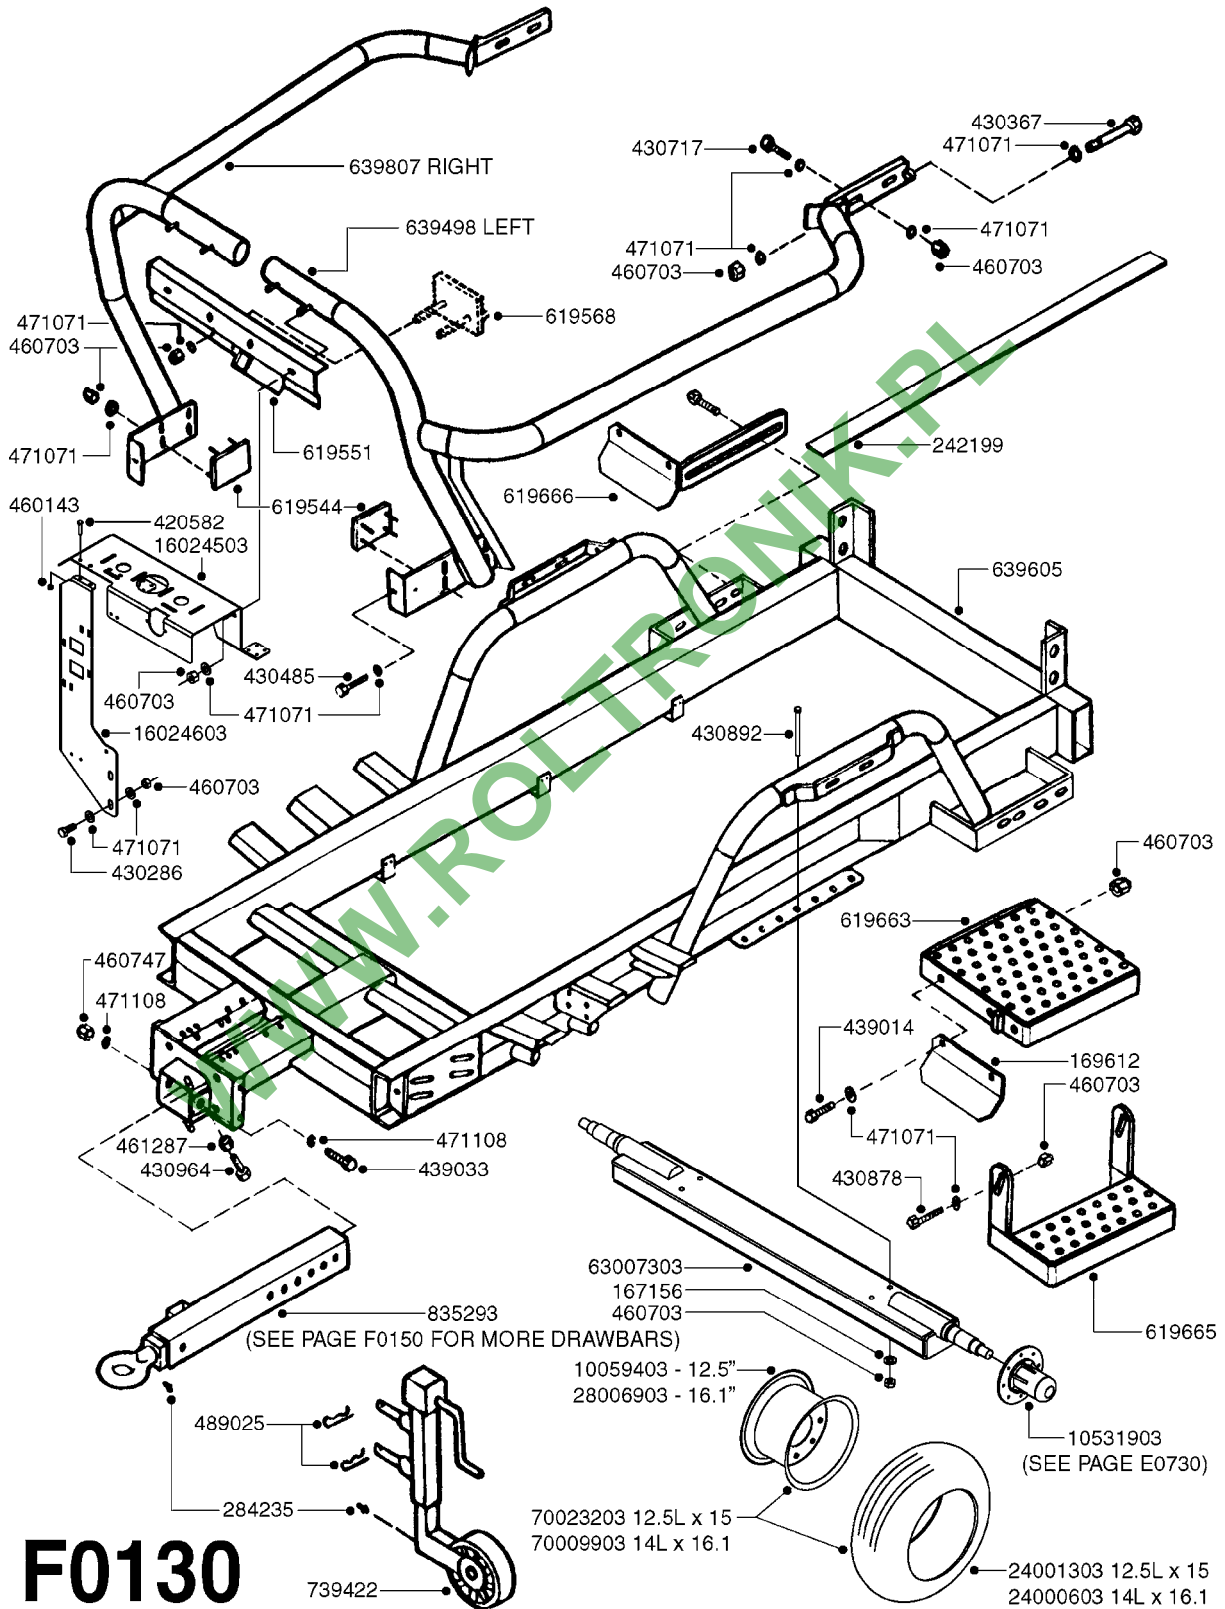

FRAME - MERCURY 600 '05
F0130-HIN, 01:01:16

Page 1

Date 16.03.2016 14:49

parts-n°	order qty	description
167156	1	WASHER D46.5/D12.4X2.5
169612	1	MUD SCRAPER(STEP)MERCURY PLUS
242199	1	TANK FRAME PACKING 1300X45X3
284235	1	ENGRASADOR M-6/100 RECTO
420582	1	BOLT HEX 8.8 DEL M8X20 FT A2
430286	1	BOLT HEX 8.8 DEL M12X30 FT
430367	1	BOLT HEX 8.8 DEL M12X100 DIN931
430485	1	BOLT HEX 8.8 DEL M12X90
430717	1	BOLT HEX 8.8 RAW M12x40
430878	1	BOLT HEX 8.8 DEL M12X45 DIN931
430892	1	BOLT HEX 8.8 DEL M12X110
430964	1	BOLT HEX M18X50
439014	1	BOLT HEX 8.8 DEL M12X35
439033	1	BOLT HEX M24X170 GALV.
460143	1	NUT HEX M8 LOCK A2 DIN985
460703	1	NUT HEX M12X1.75 LOCK DIN985
460747	1	NUT HEX M24 LOCK
461287	1	NUT HEX M18
471071	1	WASHER M12 GALV
471108	1	WASHER D44D25X4.5
489025	1	'R' PIN D.4
619544	1	FRONT PLATE - MERCURY FRAME
619551	1	FRONT BRACKET F.RAILING MR600
619568	1	TANK SUPPORT BRACKET
619663	1	FOOT STEP MERCURY PLUS
619665	1	BOTTOM FOOT STEP MERCURY PLUS
619666	1	MUD SCRAPER(FRAME)MERCURY PLUS
639498	1	RAILING - MERCURY 600 LEFT
639605	1	FRAME - MERCURY 2000 PLUS
639807	1	RAILING - MERCURY 600 RIGHT
739422	1	CPL. JACK STAND FOR TANGO
835293	1	DRAWBAR RING HITCH
10059403	1	RIM 15X10 X 8-8-6 +1.062OFFSET
10531903	1	HUB ASSY.COMP.F.2-1/8" SPINDLE
16024503	1	SUPPORT MANIFOLD MERCURY
16024603	1	SUPPORT HYD VALVE MISTBLOWER
24000603	1	TIRE 14L X 16.1 8 PLY
24001303	1	TIRE 12.5L-15SL 12 PLY
28006903	1	WHEEL RIM 16.1" X 11" 8-8-6"
63007303	1	AXLE WELDMENT FIXD MERCURY 600
70009903	1	WHEEL ASSY. 14L x 16.1 8PLY
70023203	1	TIRE ASSY 12.5L-15 12PLY8-8-6