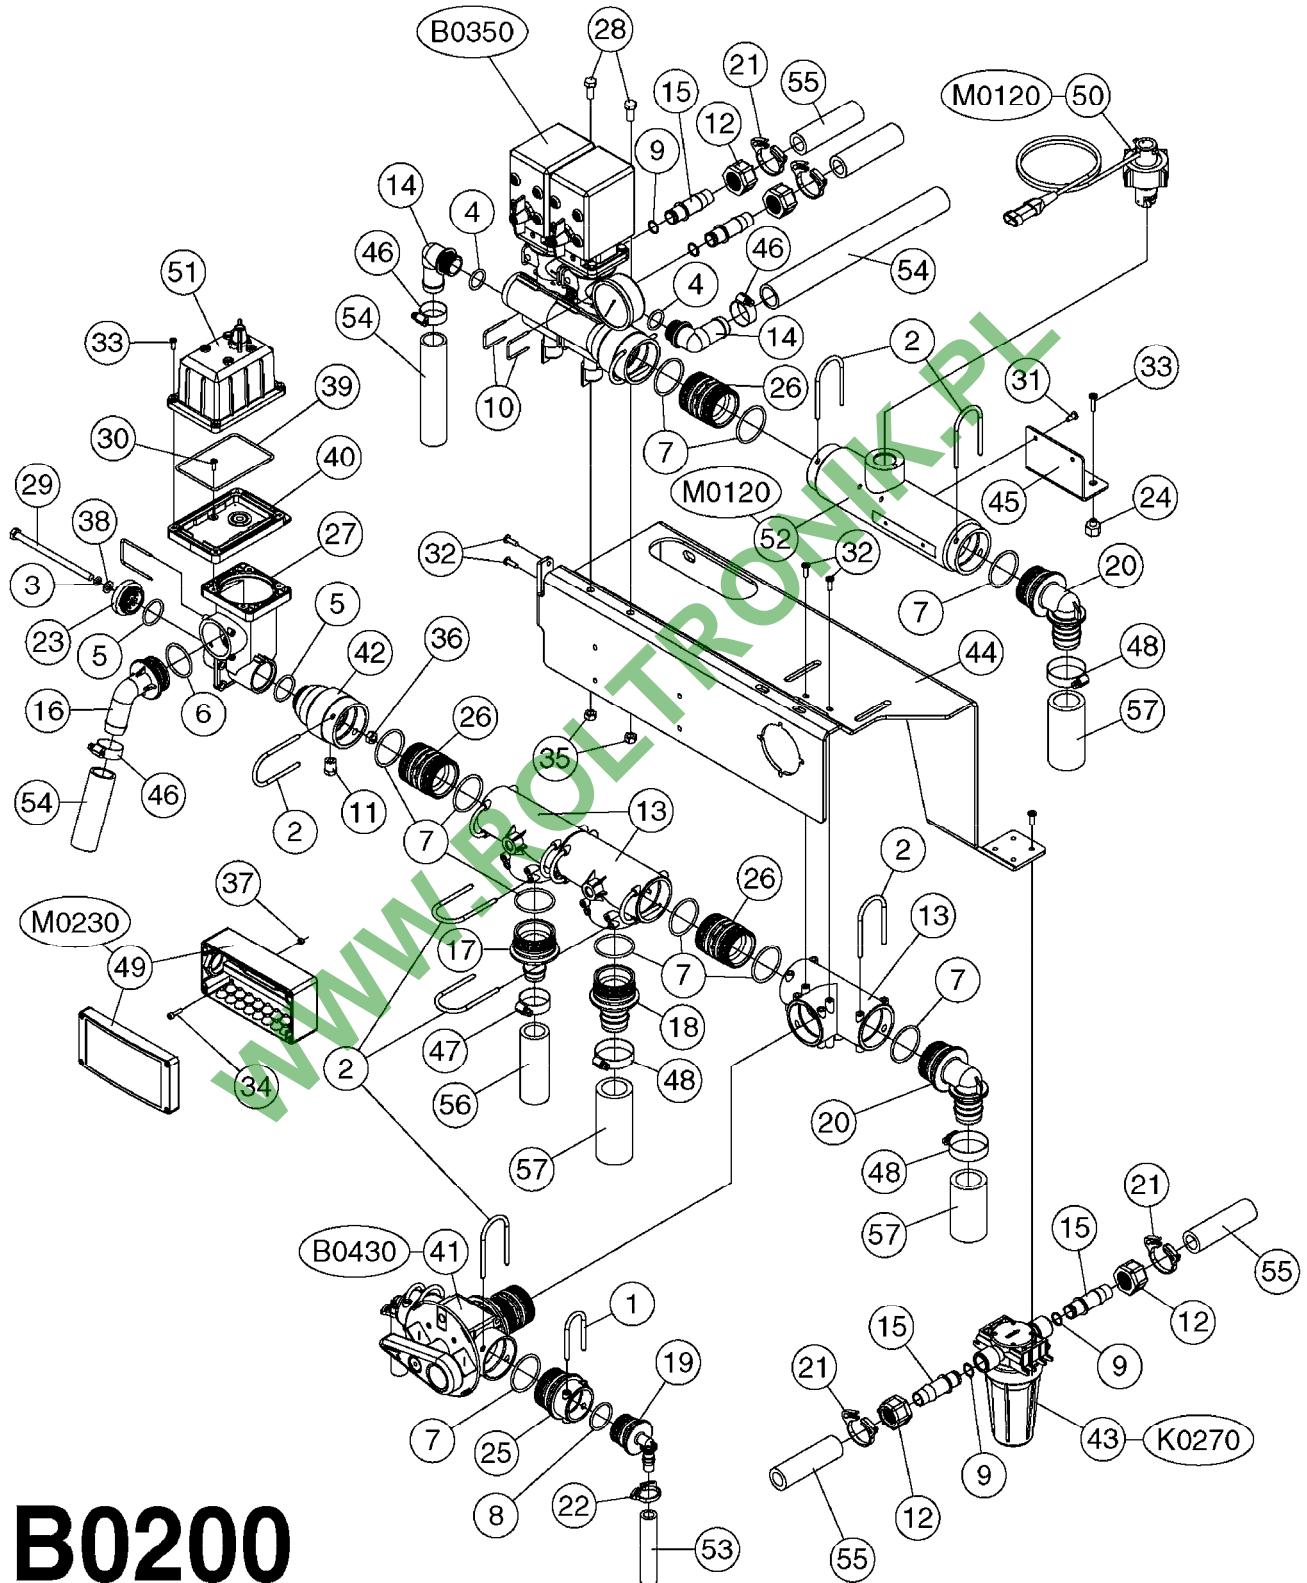

B0200

EC/2 MANIFOLD SYSTEM
B0200-HIN, 01:01:16

Page 1

Date 16.03.2016 14:49

Pos.	parts-n°	order qty	description
1	145995	1	FITT.DK S-53 FORK
2	145996	1	FITT.DK S-67 FORK
3	240947	1	O-RING D7.3X2.4 NITRIL
4	240951	1	O-RING D21.2X3 NITRIL
5	241441	1	O-RING D29.3X3
6	242020	1	O-RING 39.2 X 3 VITON
7	242353	1	O-RING D44.2X3.0 VITON F.S-67
8	242354	1	O-RING D32.2X3.0 VITON F.S-53
9	242594	1	O-RING D14 X 1.78 SCH.70-EPDM
10	270211	1	FITT.DK S25 FORK L=37.5
11	285126	1	PLUG 1/4'BSP PLASTIC
12	320283	1	FITT.DK NUT 3/4"BSP
13	322224	1	FITT.DK S-67 TEE
14	333561	1	FITT.DK ELB.1" EC RETURN
15	334044	1	FITT.DK HB 3/4' F. 3/4' CAP
16	334100	1	FITT.DK S-61 ELB.1" 110 DEG.
17	334231	1	FITT.DK S-67 STR.1'
18	334232	1	FITT.DK S-67 STR.1-1/4'
19	334239	1	FITT.DK S-53 ELB.1/2"
20	334244	1	FITT.DK S-67 ELB.1-1/4"
21	334531	1	CLAMP HOSE PLASTIC 3/4"
22	334534	1	CLAMP HOSE PLASTIC 1/2"
23	334548	1	END COVER
24	334558	1	NUT HEX PLASTIC INSERT
25	334564	1	FITT.DK S-67 TO S-53 ADAPTER
26	334573	1	FITT.DK S-67 CONNECTOR
27	334861	1	HOUSING F. HM EVC POST 1992
28	420582	1	BOLT HEX 8.8 DEL M8X20 FT A2
29	421256	1	BOLT HEX 8.8 SS M8X130
30	440307	1	SCREW SHEET-METAL 3/4" NO. 10
31	440673	1	SCREW F. PLASTIC 5X12 SS
32	440675	1	SCREW F. PLASTIC 5X16 SS
33	440677	1	SCREW F. PLASTIC 5X20 SS
34	450902	1	BOLT ALLEN HEAD M4 X 16MM
35	460143	1	NUT HEX M8 LOCK A2 DIN985
36	460817	1	NUT HEX M8 STAINLESS DIN 934
37	461145	1	NUT HEX M4 LOCK
38	471126	1	WASHER, M8, Ø16/ 8.4X 1.6, SS
39	614421	1	GASKET F/MOTOR HOUSE-ON/OFF TR
40	725070	1	BRKT.PLATE F/PRES. 70068303
41	729796	1	VALVE S-67 MANUAL D33 J-D
42	731811	1	FITT.DK ADAPTOR S67 EC BOOM SE
43	845218	1	FILTER IN-LINE 3/4'50 MESH OML
44	16101803	1	CONTROL BRACKET F. MERCURY EC2
45	16101903	1	FLOW METER BRACKET ALIGNED
46	28029903	1	CLAMP HOSE GEAR P3/4"-S1" 6712
47	28030003	1	CLAMP HOSE GEAR P1" 6716
48	28030103	1	CLAMP HOSE GEAR P5/4"-S1.5"6724
49	72115400	1	CONNECTION BOX F. OP. UNIT SV9
50	72117500	1	FLOW SENSOR - M.AMP L=1M
51	72182900	1	MOTER REG.DME37 1:150 AMP YELL
52	84208003	1	FLOW METER,4-70 GPM,S67,CAL
53	92702103	1	HOSE R X1/2" X300PSI WP X0012"
54	92702403	1	HOSE PVC SUCT GRAY 1"
55	92703203	1	HOSE R X3/4" X300PSI WP X0012"
56	92712403	1	HOSE R X1" X300PSI WP X0012"
57	92734403	1	HOSE R X5/4" X200PSI WP X0012"