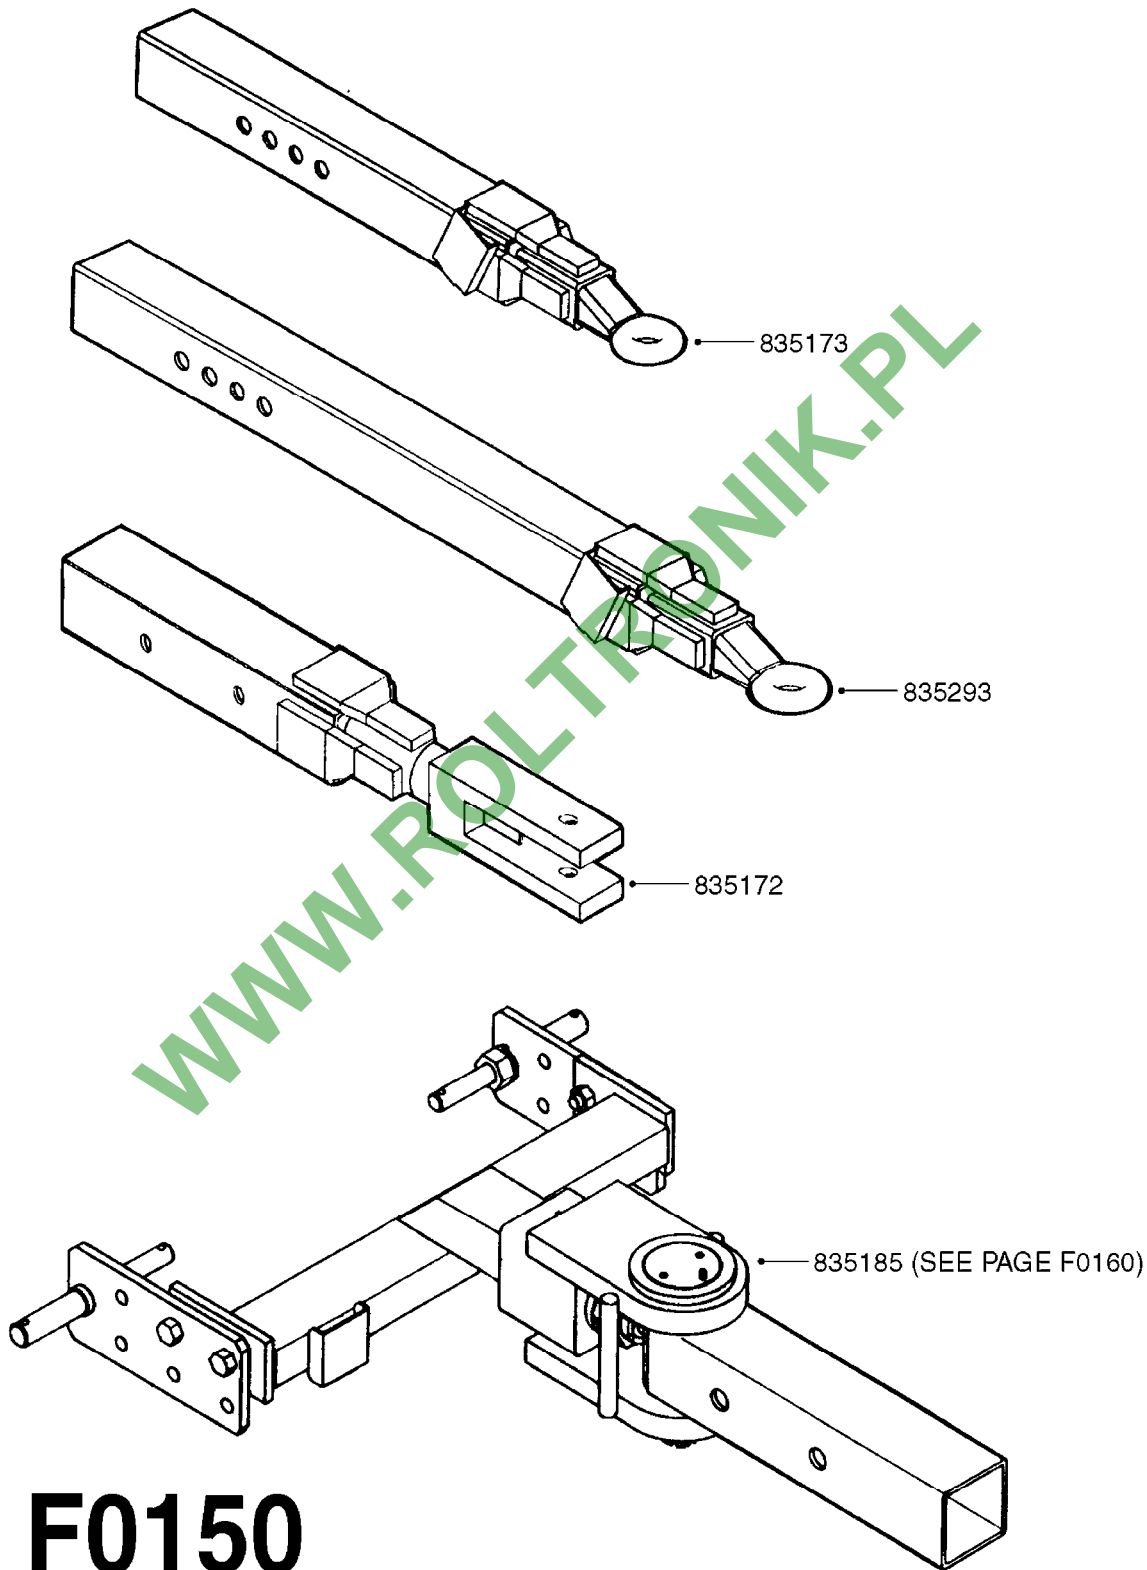

F0150

DRAWBARS - MERCURY/ARROW
F0150-HIN, 01:01:16

Page 1

Date 16.03.2016 14:49

parts-n°	order qty	description
835172	1	DRAWBAR STD. F.TG BV CR
835173	1	DRAWBAR RING HITCH ARROW
835185	1	DRAWBAR TURNABLE F.TG BV CR
835293	1	DRAWBAR RING HITCH

WWW.ROLTRONIK.PL