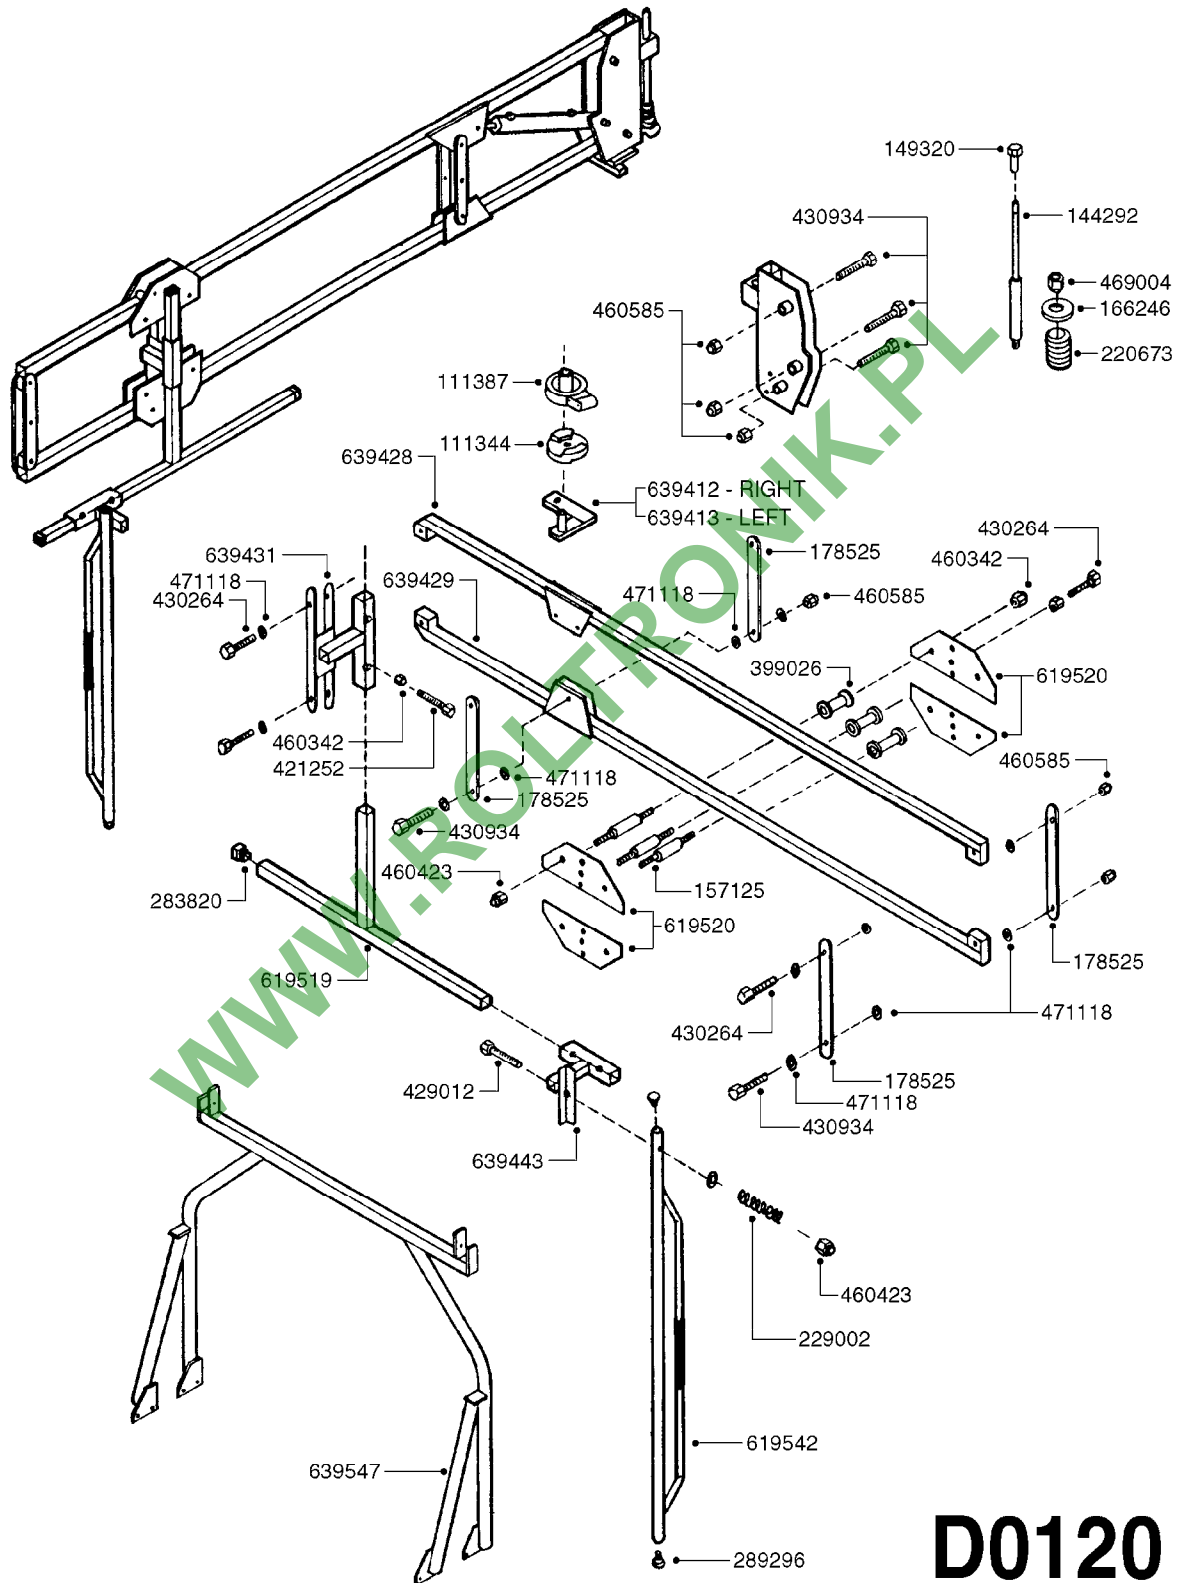

BOOM - 2 ROW B40 HZ OUTER  
D0120-HIN, 01:01:16

Page 0  
Date 16.03.2016 14:49

**D0120**

BOOM - 2 ROW B40 HZ OUTER  
D0120-HIN, 01:01:16

Page 1

Date 16.03.2016 14:49

parts-n°	order qty	description
111344	1	CLAW CLUTCH LOWER (21MM)
111387	1	CLAW CLUTCH D100 UPPER PART
144292	1	AXLE F/BREAKAWAY M20/M16 L=426
149320	1	BUSHING
157125	1	SPACER BOLTS M10
166246	1	WASHER CUP D53 F.SPRING
178525	1	SUPPORT PLATE B40 OUTER
220673	1	SPRING F.PIVOT 100 X 51
229002	1	TENSION SPRING LP/TP
283820	1	PLUG 30MM / 1-1/4X1/8 SQ TUBE
289296	1	PLUG D.30
399026	1	NYLON ROLLER
421252	1	SCREW M10X30 CAP
429012	1	BOLT HEX M10X160
430264	1	BOLT HEX 8.8 DEL M16X100
430934	1	BOLT HEX 8.8 DEL M16X80
460342	1	NUT HEX M10 DEL DIN934
460423	1	NUT HEX M10X1.5 LOCK
460585	1	NUT HEX M16X2 LOCK
469004	1	M-20 SPECIAL NUT
471118	1	WASHER D16 TENSION
619519	1	REAR DROP BRACKET - B40
619520	1	OUTER WING PLATE - B40
619542	1	TUBE FOR BRACKET
639412	1	BRACKET F.BREAKAWAY CLUTCH RH
639413	1	BRACKET F.BREAKAWAY CLUTCH LH
639428	1	UPPER WING ARM - B40
639429	1	LOWER WING ARM - B40
639431	1	OUTER GLIDING PIECE - B40
639443	1	BOOM BRCT OUTER F.TWO ROW SYST
639547	1	TRANSPORT BRACKET - B40