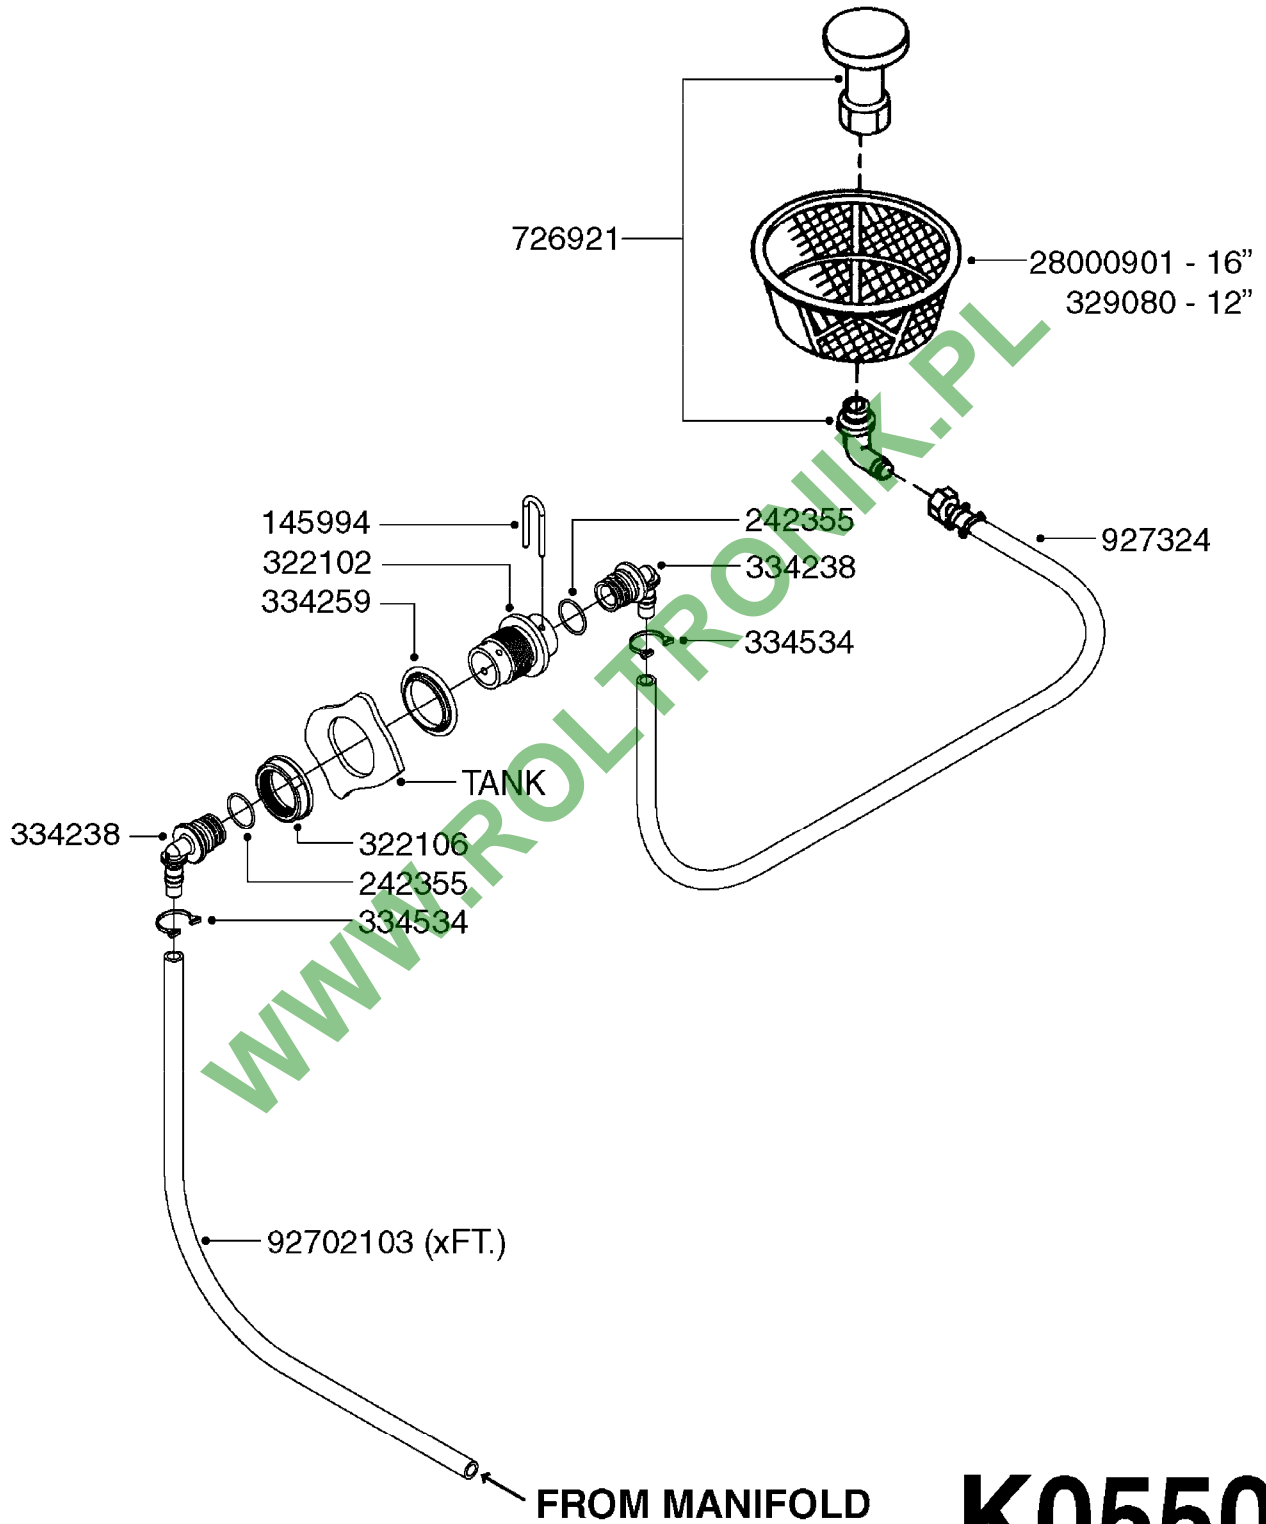

POWDER MIXER
K0550-HIN, 01:01:16

Page 1

Date 16.03.2016 14:49

parts-n°	order qty	description
145994	1	FITT.DK S-40 FORK
242355	1	O-RING D19.2X3.0 VITON F.S-40
322102	1	FITT.DK S-40 BULKHEAD
322106	1	FITT.DK S-40 BULKHEAD NUT
329080	1	FILTER BASKET 12"
334238	1	FITT.DK S-40 ELB.1/2'
334259	1	GASKET F. S-40 BULKHEAD
334534	1	CLAMP HOSE PLASTIC 1/2"
726921	1	POWDER MIXER F.STRAINER BASKET
927324	1	HOSE R PRESSURE D12-80-200 BAR
28000901	1	FILTER, TOP MAIN TANK, D400 L275 300130
92702103	1	HOSE R X1/2" X300PSI WP X0012"

WWW.ROLTRONIK.PL