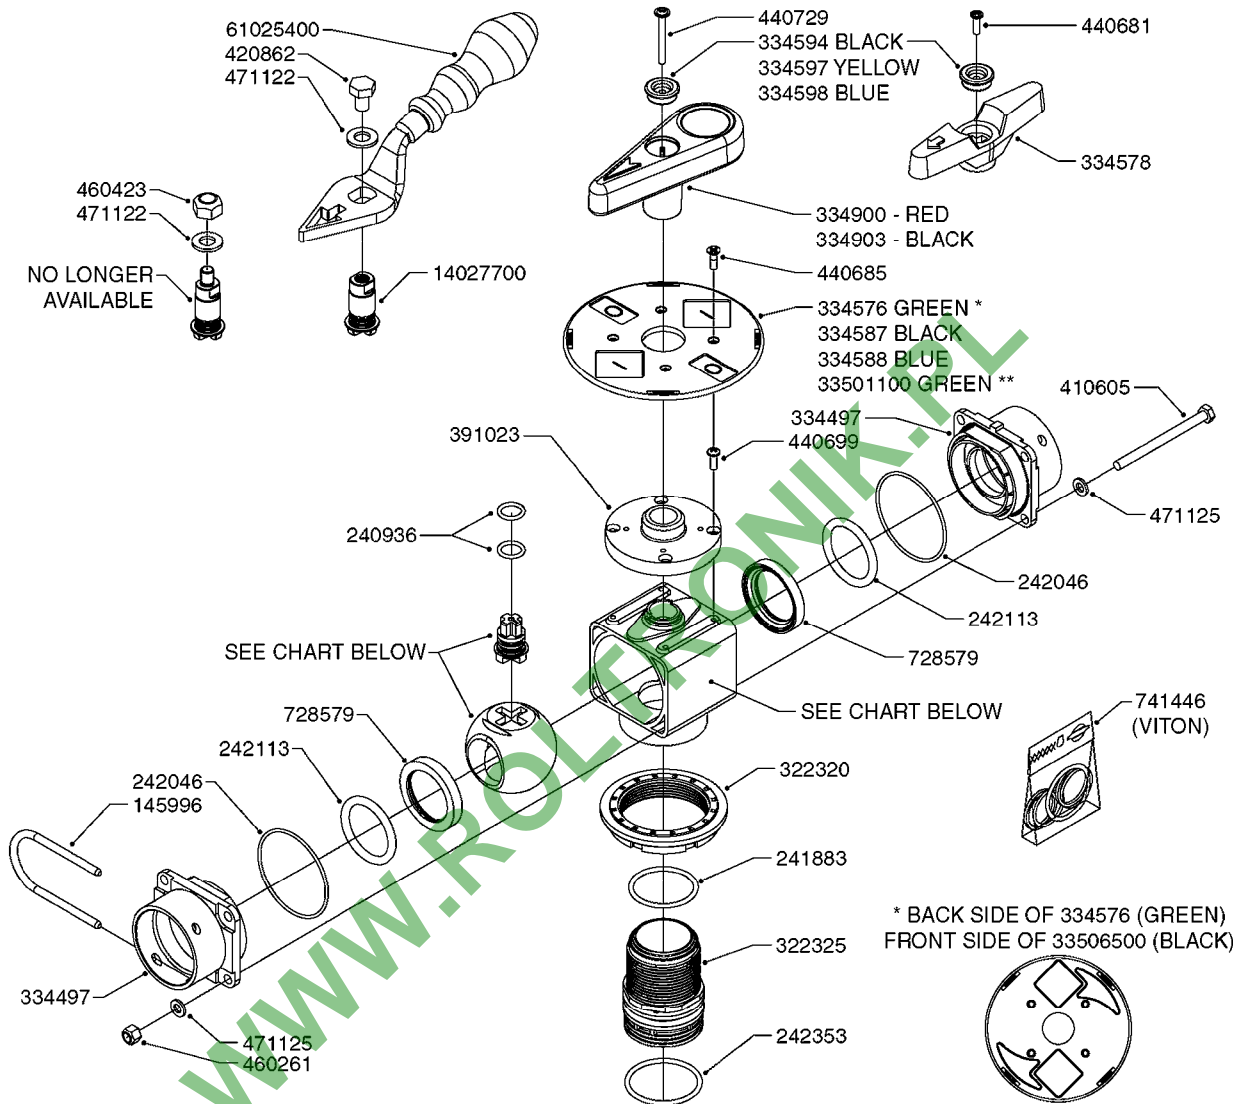

728391	334594	334576	390204	390623	-	334600
728393	334598	334588	390238	390251	-	334600
728945	334597	-	390262	390777	-	334600
729796	334594	334587	390204	390623	-	334600
840062	334594	334576	391180	390623	-	334600
841062	334594	334576	390204	390623	-	334600
72172100	-	33501100	391039	390623	391023	14027700
72172200	-	-	391039	390623	-	334600
72283600	334594	33506500	391180	390623	391023	334600
72292500	-	-	391180	390623	-	14027700
72538000	-	-	391039	390623	391023	14075700
72691600	334594	334587	390262	390623	-	334600

B0430