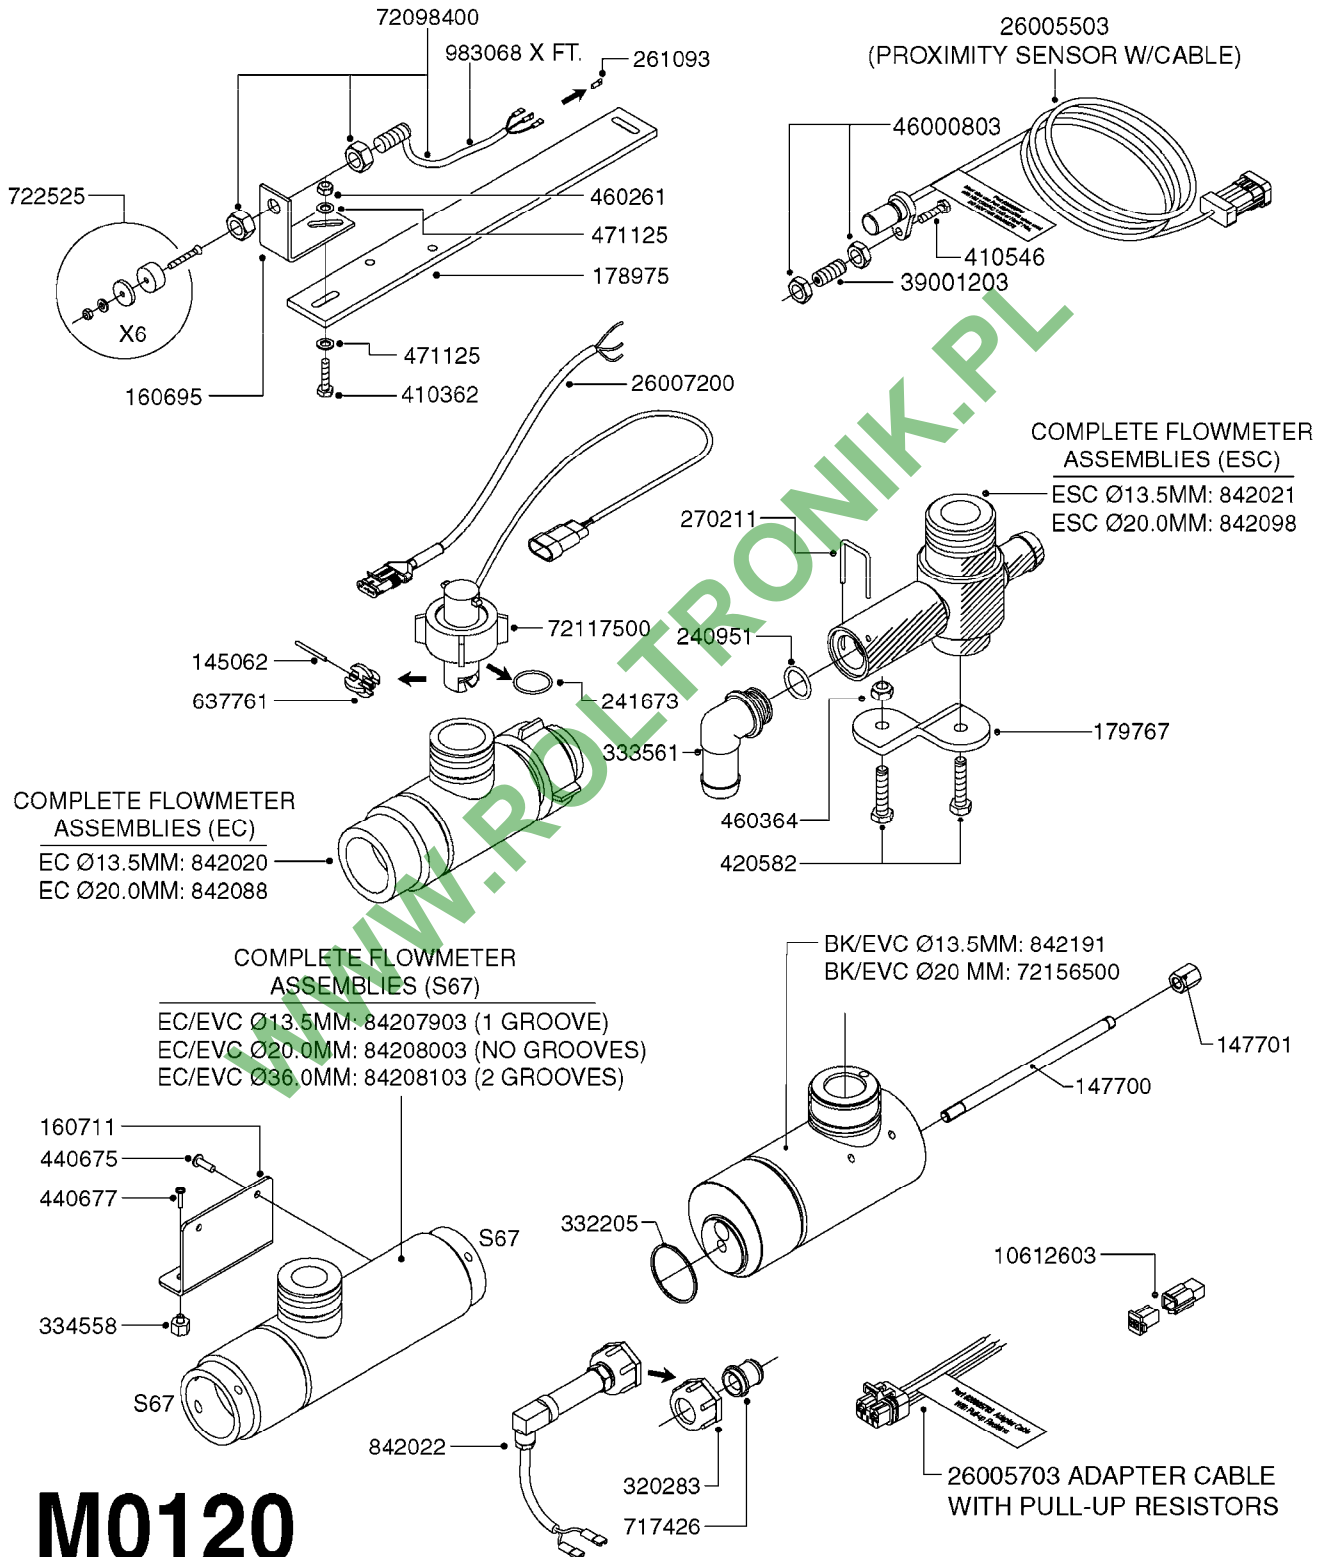

M0120

parts-n°	order qty	description
145062	1	ROTOR SHAFT
147700	1	STUD BOLT M8 X 158MM
147701	1	NUT HEX M8 STAINLESS L=16
160695	1	BRACKET F.SENSOR
160711	1	BRACKET FOR FLOW METER
178975	1	MOUNT BRACKET F. SPEED SENSOR
179767	1	FLOW SENSOR MOUNTING BRACKET
240951	1	O-RING D21.2X3 NITRIL
241673	1	O-RING D22.1X1.6
261093	1	SPADE F.ELEC.WIRE DK 2.8X0.8
270211	1	FITT.DK S25 FORK L=37.5
320283	1	FITT.DK NUT 3/4"BSP
332205	1	O-RING D43/39XD2
333561	1	FITT.DK ELB.1" EC RETURN
334558	1	NUT HEX PLASTIC INSERT
410362	1	BOLT HEX 8.8 SS M6X20 FT
410546	1	BOLT HEX SS M6X12 FT
420582	1	BOLT HEX 8.8 DEL M8X20 FT A2
440675	1	SCREW F. PLASTIC 5X16 SS
440677	1	SCREW F. PLASTIC 5X20 SS
460261	1	NUT HEX M6X1 LOCK A2 DIN985
460364	1	NUT HEX M8 GALV.
471125	1	WASHER, M6, Ø12/ 6.4X 1.6, SS
637761	1	ROTOR F.FLOWMETER - PILOT
717426	1	FITT.DK REDUC 1/4"BSP F.3/4"N
722525	1	MONITOR MAGNETS SET OF 8PCS
842020	1	HP FLOW METER EC 2-30 GPM
842021	1	HP FLOW METER ESC 2-30 GPM
842022	1	HP PRESS. TRANSDUCER 0-150 PSI
842088	1	HP FLOW METER EC 4-70 GPM
842098	1	HP FLOW METER ESC 4-70 GPM
842191	1	HP FLOW METER BK/EVC 2-30 GPM
983068	1	ELEC. CABLE 3 WIRE X .25MM HP
10612603	1	KIT PLUG 6 PIN F.PILOT MONITOR
26005503	1	SPEED SENSOR/CABLE ASSY PROX
26005703	1	*SPEED SENS ADPT CBLE W PULLUP
26007200	1	CABLE L =13.00M, AMP, MALE, 3P
39001203	1	THREAD PLST 1/2-13UNCXM6X1L=1"
46000803	1	NUT, 1/2-13 THIN
72098400	1	SPEED SENSOR W/CABLE 10000MM
72117500	1	FLOW SENSOR - M.AMP L=1M
72156500	1	HP FLOW METER PIN 4-70 GPM 20Ø
84207903	1	FLOW METER, 2-30 GPM, S67, CAL
84208003	1	FLOW METER, 4-70 GPM, S67, CAL
84208103	1	FLOW METER, 20-160 GPM, S67, CAL