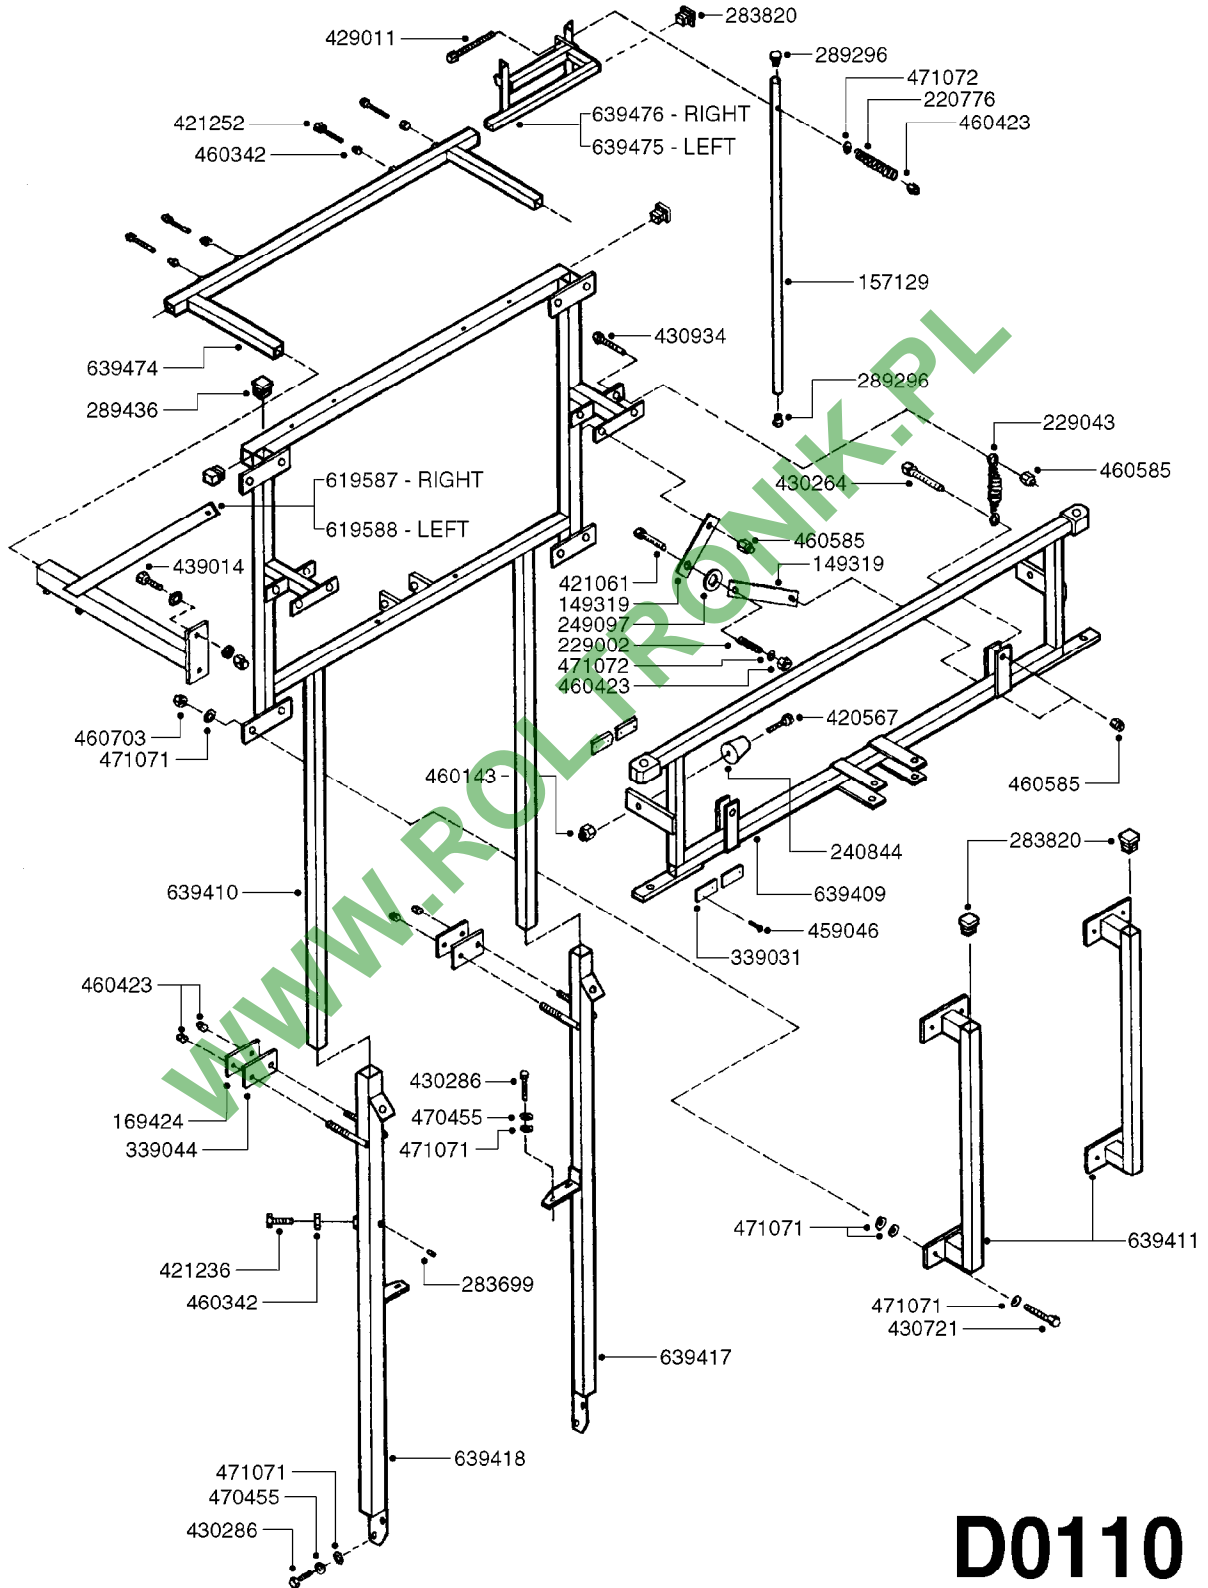

BOOM - 2 ROW B40 HZ CENTER
D0110-HIN, 01:01:16

Page 0
Date 16.03.2016 14:49

BOOM - 2 ROW B40 HZ CENTER
D0110-HIN, 01:01:16

Page 1

Date 16.03.2016 14:49

parts-n°	order qty	description
149319	1	SUPPORT PLATE B40 CENTER
157129	1	ROD
169424	1	PLATE F. SLIDE SHOE
220776	1	MUELLE REPOSAPIES CON TURBOFILLER
229002	1	TENSION SPRING LP/TP
229043	1	SUSPENSION SPRING
240844	1	RUBBER STOP D39X35
249097	1	SPECIAL WASHER
283699	1	GREASE NIPPLE M6X1
283820	1	PLUG 30MM / 1-1/4X1/8 SQ TUBE
289296	1	PLUG D.30
289436	1	COVER PLUG 35X35X1.5
339031	1	SLIDE SHOE - POLY
339044	1	SLIDE SHOE - NYLON
420567	1	BOLT HEX 8.8 DEL M8X30 FT
421061	1	BOLT HEX 8.8 DEL M10X100 DIN931
421236	1	BOLT HEX M10X25 GALV.
421252	1	SCREW M10X30 CAP
429011	1	BOLT HEX M10X140
430264	1	BOLT HEX 8.8 DEL M16X100
430286	1	BOLT HEX 8.8 DEL M12X30 FT
430721	1	BOLT HEX 8.8 DEL M12X40 FT
430934	1	BOLT HEX 8.8 DEL M16X80
439014	1	BOLT HEX 8.8 DEL M12X35
459046	1	BOLT M8X10 DIN-7984
460143	1	NUT HEX M8 LOCK A2 DIN985
460342	1	NUT HEX M10 DEL DIN934
460423	1	NUT HEX M10X1.5 LOCK
460585	1	NUT HEX M16X2 LOCK
460703	1	NUT HEX M12X1.75 LOCK DIN985
470455	1	WASHER D12 SPRING
471071	1	WASHER M12 GALV
471072	1	WASHER M10 EL2
619587	1	REAR DROP ARM SUPPORT - RH
619588	1	REAR DROP ARM SUPPORT - LH
639409	1	BOOM CENTER - B40
639410	1	BOOM CENTER SECTION - B40
639411	1	BOOM CENTER BRACKET - B40
639417	1	BOOM MOUNT BRACKET - B40 - LH
639418	1	BOOM MOUNT BRACKET - B40 - RH
639474	1	BOOM BRACKET REAR - B20/B40
639475	1	BOOM BRACKET LEFT, BACK
639476	1	BOOM BRACKET RIGHT, BACK