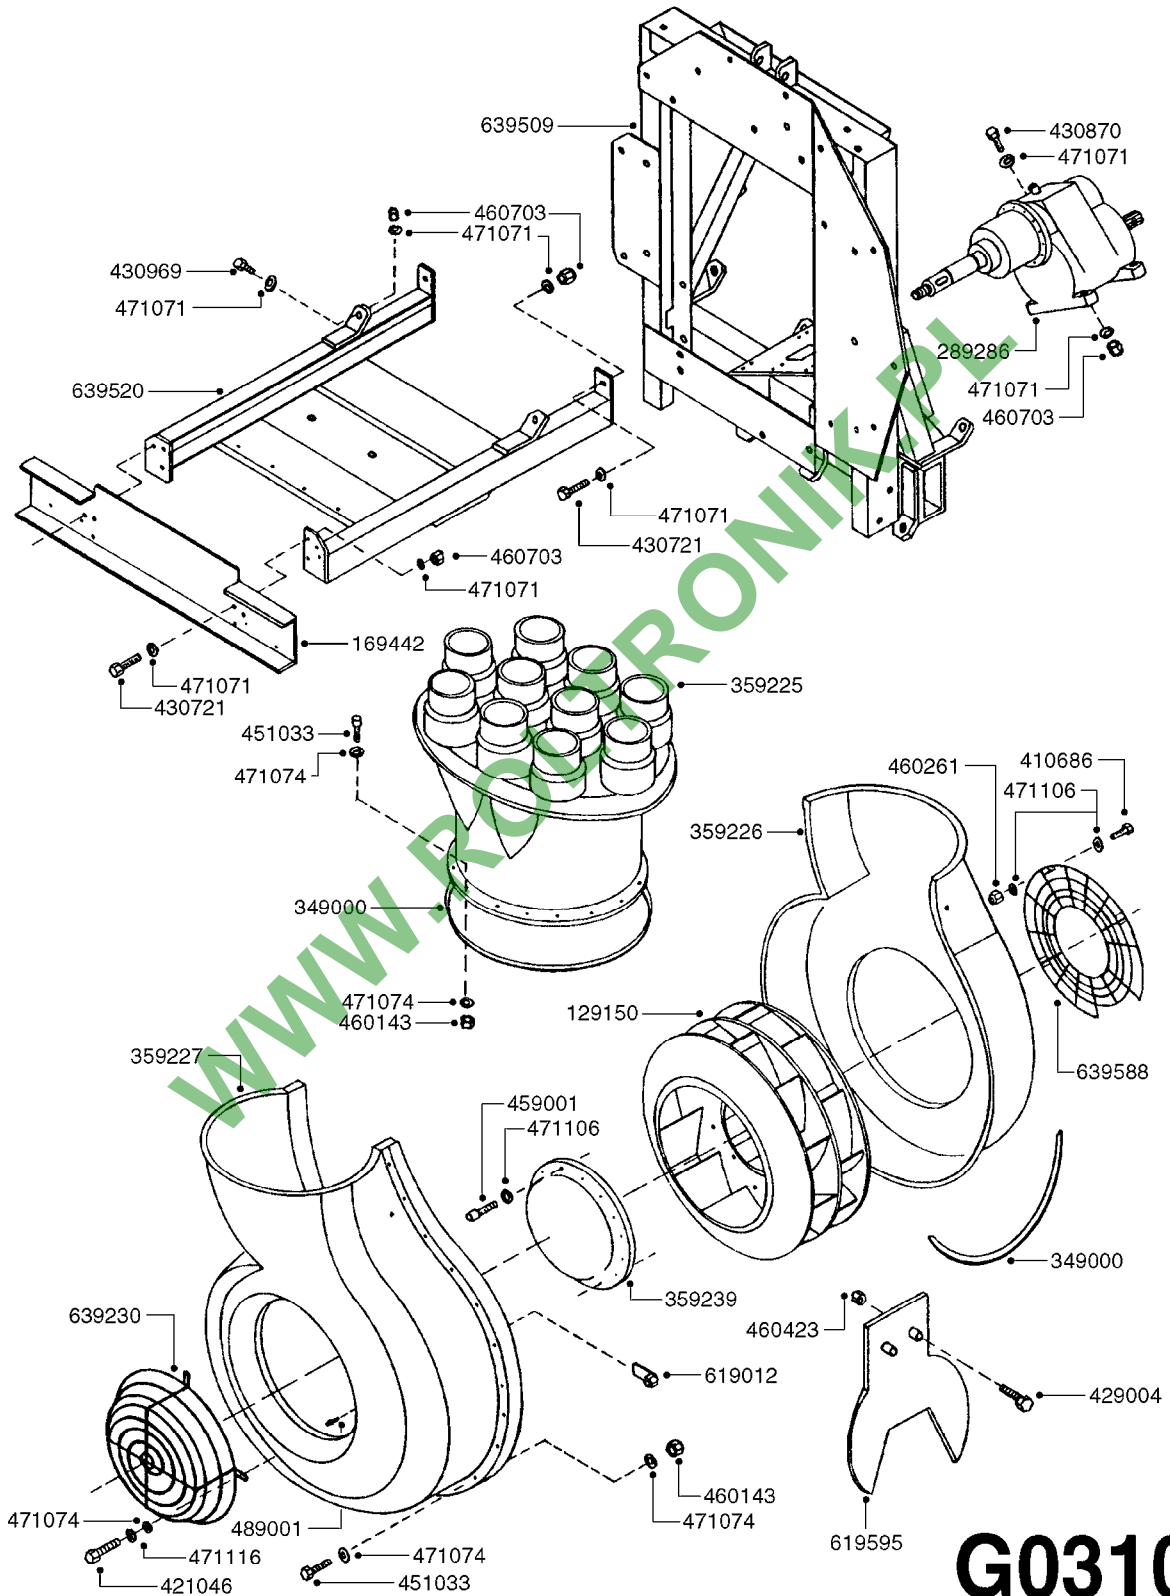

G0310

MERCURY - 26" DOUBLE BLOWER
G0310-HIN, 01:01:16

Page 1

Date 16.03.2016 14:49

parts-n°	order qty	description
129150	1	BLOWER WHEEL HF600D ALUMINUM
169442	1	REAR BRACKET MERCURY FAN FRAME
289286	1	GEARBOX 2-MAXI & 820-X
349000	1	SEAL FOR CANNON
359225	1	AIR DIST. HOUSING 26" DOUBLE
359226	1	BLOWER HOUSING FRONT 26"DOUBLE
359227	1	BLOWER HOUSING REAR 26"DOUBLE
359239	1	CAP FOR 26" FAN
410686	1	BOLT HEX 8.8 DEL M6X30
421046	1	BOLT HEX 8.8 DEL M8X25 FT A2 DIN933
429004	1	BOLT HEX M10X35 GALV.
430721	1	BOLT HEX 8.8 DEL M12X40 FT
430870	1	BOLT HEX 8.8 DEL M12X55 FT
430969	1	SCREW M12X60 CAP
451033	1	SCREW M8X25 HEX
459001	1	BOLT ALLEN M8X15 8.8
460143	1	NUT HEX M8 LOCK A2 DIN985
460261	1	NUT HEX M6X1 LOCK A2 DIN985
460423	1	NUT HEX M10X1.5 LOCK
460703	1	NUT HEX M12X1.75 LOCK DIN985
471071	1	WASHER M12 GALV
471074	1	WASHER M8 ELZ
471106	1	WASHER D6
471116	1	WASHER D8 TENSION
489001	1	RIVET 4X20 AL.
619012	1	STEEL PLATE W/NUT M-8 TURBO
619595	1	AIR ADJ.PLATE HF600D
639230	1	AIR GRID PROTECTOR P540
639509	1	MERCURY FAN FRAME 26" DOUBLE
639520	1	REAR FRAME FOR MERCURY FAN
639588	1	FRONT SAFETY GRILL 26" DOUBLE

WWW.RETRONIK.PL