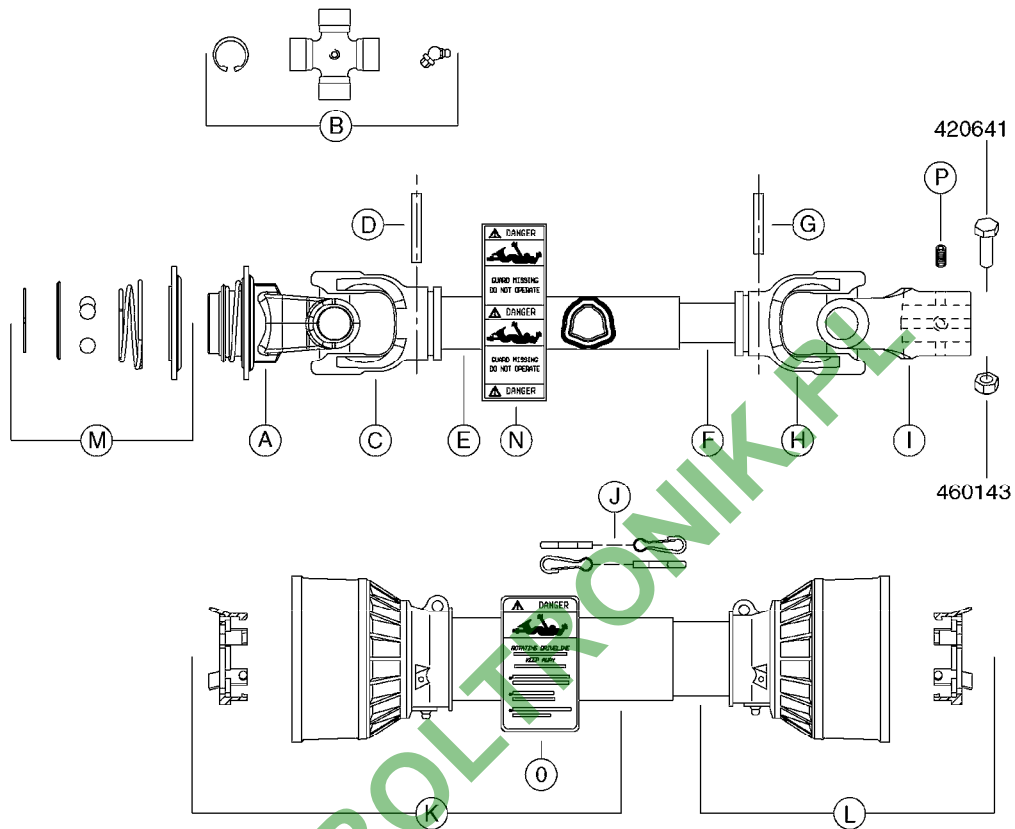

# A0510

PTO SHAFTS - BONDIOLI DIAPH.  
A0510-HIN, 01:01:16

Page 1  
Date 16.03.2016 14:49

parts-n°	order qty	description
284041	1	UNIV. JOINT 27x70mm
289040	1	PTO YOKE 1-3/8" X 6 SPLINE
289041	1	PTO YOKE 1-3/8" X 6 SPLINE
289042	1	UNIV. JOINT 22x54mm
289045	1	UNIV. JOINT 30.2x79.4mm
289049	1	PTO SHIELD COMPLETE F.829446
289050	1	PTO SHIELD COMPLETE F.829445
829445	1	PTO 1-3/8/6X1-3/8/6X810M AXIAL
829446	1	PTO SHAFT LE-SPV + LP ZE-P540
829480	1	PTO 1-3/8/21 x 1-3/8/21x1210MM
829482	1	PTO 1-3/8/6X25MM X 600MM 1202
829483	1	PTO 1-3/8/6X30MM x 610MM 1302
829484	1	PTO 1-3/8/6X1-3/8/6X575MM 361
829486	1	PTO 1-3/8/6X30MM X870MM 1302
829487	1	PTO 1-3/8/6X1-3/8/6X870MM 361
829490	1	PTO 1-3/8/6X30MM 1320MM 1302
829491	1	PTO 1-3/8/6X1' 610/913MM 9016
829502	1	PTO 1-3/8/6x1210/1745
28005200	1	PTO YOKE 1-3/8" X 21 SPLINE
28005400	1	PTO YOKE 1-3/8" X 6 SPLINE
28005800	1	PTO YOKE 1-3/8" X 21 SPLINE
28006000	1	PTO YOKE D25 CONE 3 DEG.
28006100	1	PTO YOKE D30 CONE 4 DEG.
28006200	1	PTO YOKE 1-3/8" X 6 SPLINE
28006300	1	PTO YOKE D1"
28006700	1	PTO HALF SHAFT - TRACTOR END
28006900	1	PTO HALF SHAFT - TRACTOR END
28007300	1	PTO INNER D1" (NO SHIELD)
28007500	1	PTO INNER D1" (NO SHIELD)
28007800	1	PTO INNER D1" (NO SHIELD)
28008100	1	PTO SHIELD COMPLETE
28008500	1	PTO HALF SHAFT - TRACTOR END
28008600	1	PTO SHIELD ASSY COMPLETE
28009403	1	UNIV. JOINT 27x74.6mm
28015103	1	PTO YOKE 1-3/8"X21 TWST OLD
28015203	1	UNIV. JOINT 23.8x61.3mm
28015303	1	PTO YOKE 1-3/8"X21 BALL COLLAR
28015403	1	PTO OUTER 1-3/8"X21 (NO SHIELD)
28015503	1	PTO INNER 1-3/8"X21 (NO SHIELD)
28015603	1	PTO SHIELD COMPLETE F.28020303
28015703	1	PTO YOKE 1-3/4"X20 SPL OUTER
28015803	1	PTO OUTER 1-3/4"X20 (NO SHIELD)
28015903	1	PTO INNER 1-3/8"X21 (NO SHIELD)
28016003	1	PTO SHIELD COMPLETE F.10465803
28016203	1	PTO OUTER 1-3/8"X6 (SHIELDED)
28016303	1	PTO INNER 1-3/8"X6 (NO SHIELD)
28016703	1	PTO OUTER 1-3/8"X6 (NO SHIELD)
28016803	1	PTO INNER 1-3/8"X6 (NO SHIELD)
28020203	1	PTO 1-3/4/20x1-3/8/21 BP L=860
28020303	1	PTO 1-3/8/21 x 1-3/8/21 B&P
28040603	1	PTO YOKE 1-3/8X21SPL BLACK
28040703	1	SAFETY CHAIN F.CV BLACK PTO
28068800	1	PTO YOKE 1-3/8" X 6 SPLINE
28069700	1	UNIV. JOINT STD1 SFT
28072800	1	PTO SHIELD COMPLETE L=1912 SFT
28073000	1	PTO YOKE 1-3/8" X 6 SPLINE