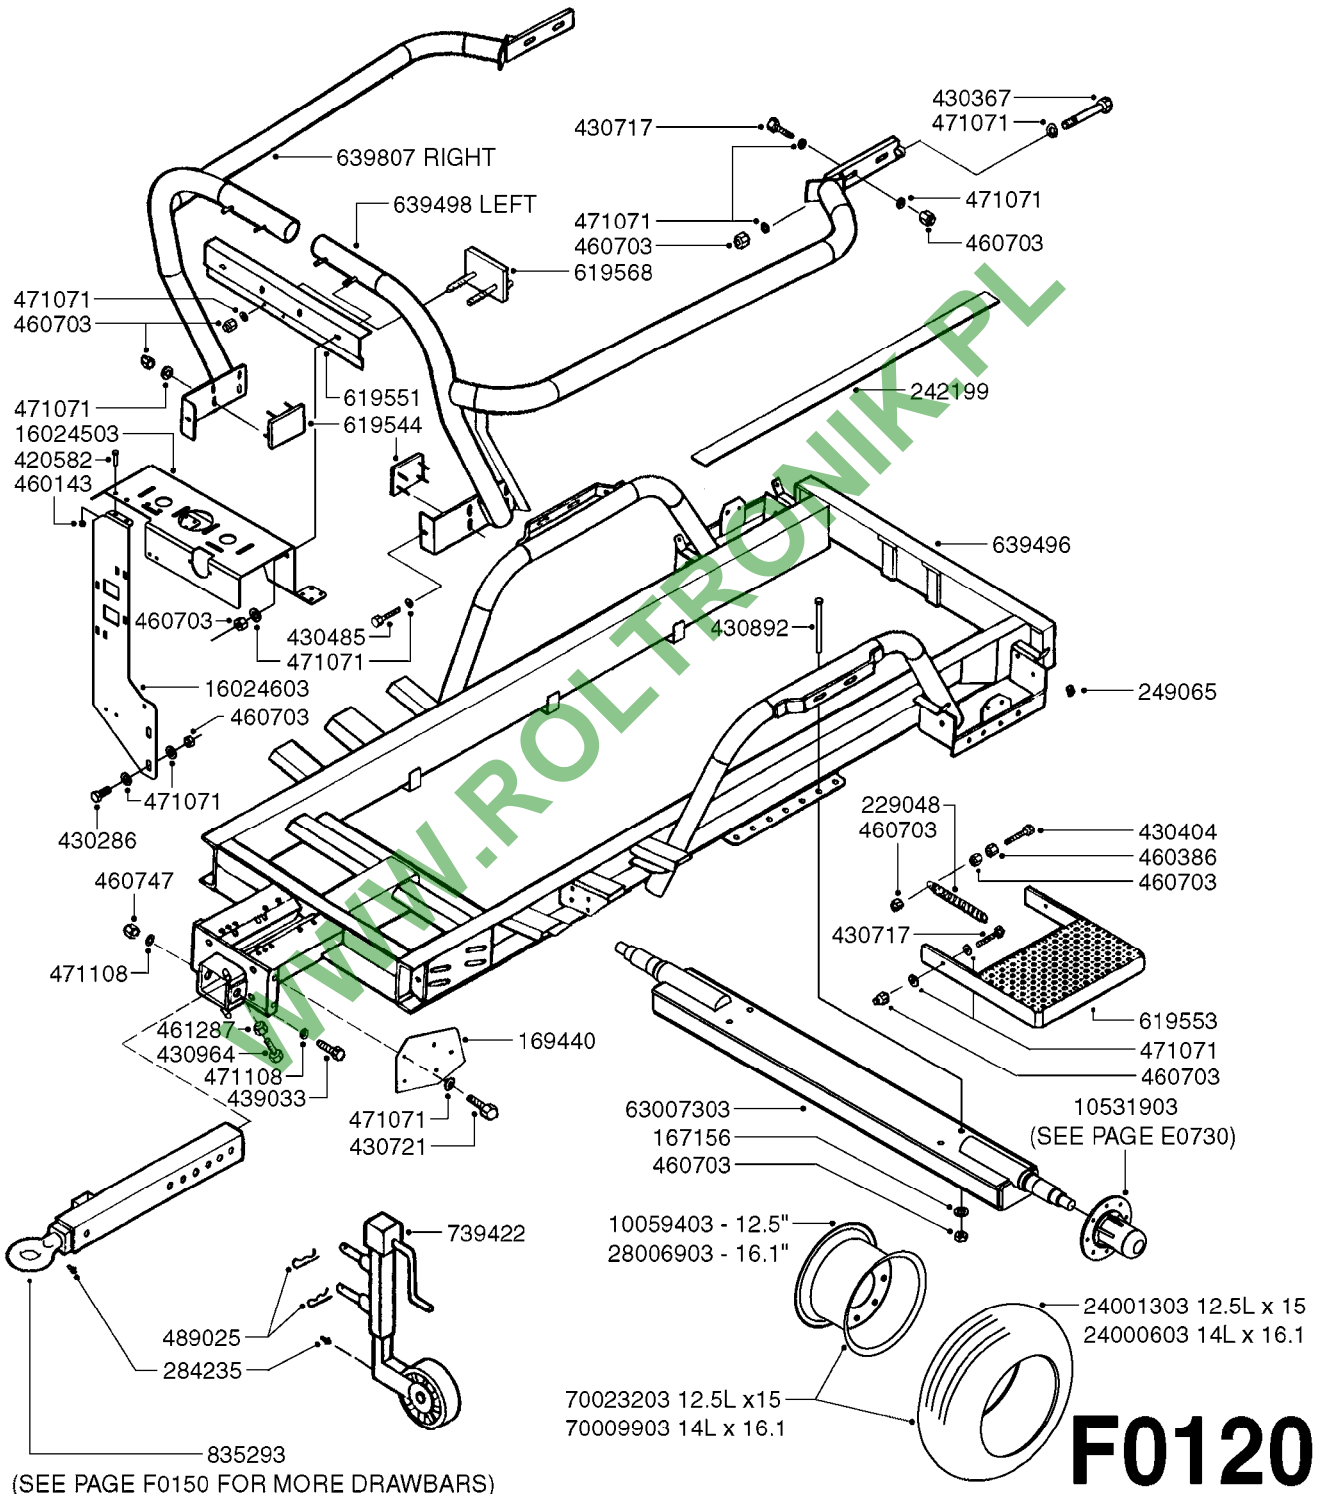

(SEE PAGE F0150 FOR MORE DRAWBARS)

F0120

FRAME - MERCURY 600
F0120-HIN, 01:01:16

Page 1

Date 16.03.2016 14:49

parts-n°	order qty	description
167156	1	WASHER D46.5/D12.4X2.5
169440	1	BRACKET F.SUCTION FILTER
229048	1	SPRING F.FOOT STEP
242199	1	TANK FRAME PACKING 1300X45X3
249065	1	TOP FOR FOOT STEP
284235	1	ENGRASADOR M-6/100 RECTO
420582	1	BOLT HEX 8.8 DEL M8X20 FT A2
430286	1	BOLT HEX 8.8 DEL M12X30 FT
430367	1	BOLT HEX 8.8 DEL M12X100 DIN931
430404	1	BOLT HEX 8.8 DEL M12X50
430485	1	BOLT HEX 8.8 DEL M12X90
430717	1	BOLT HEX 8.8 RAW M12x40
430721	1	BOLT HEX 8.8 DEL M12X40 FT
430892	1	BOLT HEX 8.8 DEL M12X110
430964	1	BOLT HEX M18X50
439033	1	BOLT HEX M24X170 GALV.
460143	1	NUT HEX M8 LOCK A2 DIN985
460386	1	NUT HEX M12X1.75
460703	1	NUT HEX M12X1.75 LOCK DIN985
460747	1	NUT HEX M24 LOCK
461287	1	NUT HEX M18
471071	1	WASHER M12 GALV
471108	1	WASHER D44D25X4.5
489025	1	'R' PIN D.4
619544	1	FRONT PLATE - MERCURY FRAME
619551	1	FRONT BRACKET F.RAILING MR600
619553	1	FOOT STEP MERCURY
619568	1	TANK SUPPORT BRACKET
639496	1	FRAME - MERCURY 600
639498	1	RAILING - MERCURY 600 LEFT
639807	1	RAILING - MERCURY 600 RIGHT
739422	1	CPL. JACK STAND FOR TANGO
835293	1	DRAWBAR RING HITCH
10059403	1	RIM 15X10 X 8-8-6 +1.062OFFSET
10531903	1	HUB ASSY.COMP.F.2-1/8" SPINDLE
16024503	1	SUPPORT MANIFOLD MERCURY
16024603	1	SUPPORT HYD VALVE MISTBLOWER
24000603	1	TIRE 14L X 16.1 8 PLY
24001303	1	TIRE 12.5L-15SL 12 PLY
28006903	1	WHEEL RIM 16.1" X 11" 8-8-6"
63007303	1	AXLE WELDMENT FIXD MERCURY 600
70009903	1	WHEEL ASSY. 14L x 16.1 8PLY
70023203	1	TIRE ASSY 12.5L-15 12PLY8-8-6