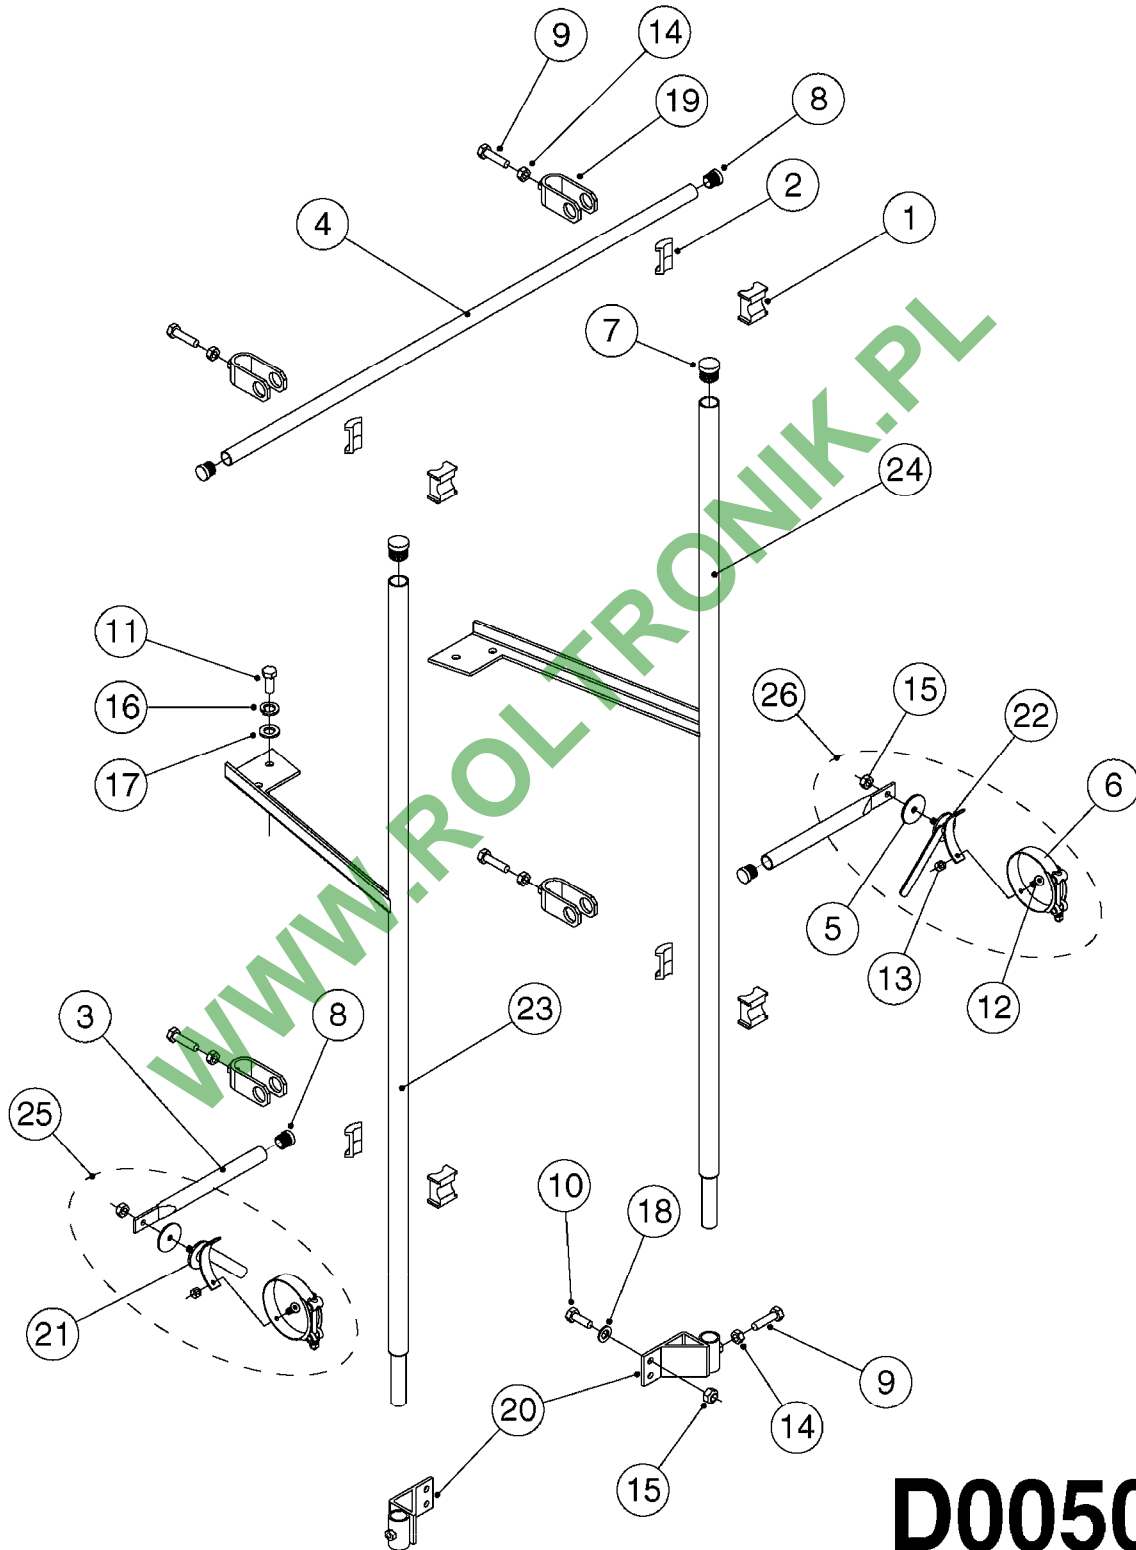

D0050

BOOM - 1 ROW B11
D0050-HIN, 01:01:16

Page 1

Date 16.03.2016 14:49

Pos.	parts-n°	order qty	description
1	129032	1	CLAMP HALF F.TUBE EXTENSION
2	129139	1	CLAMP HALF F.TUBE EXTENSION
3	157097	1	EXTENSION ROD L=12"
4	157183	1	TUBE 3/4"X1100 F.B11 BOOM
5	249050	1	FRICTION WASHER D48X10X3.5
6	289259	1	CLAMP 112/104
7	289296	1	PLUG D.30
8	289305	1	TUBE PLUG D24
9	420965	1	M10X40 MACHINE SCREW STAINLESS
10	421002	1	BOLT HEX 8.8 DEL M10X30 FT DIN933
11	430286	1	BOLT HEX 8.8 DEL M12X30 FT
12	459011	1	BOLT M6X16 ALLEN DIN-7991
13	460261	1	NUT HEX M6X1 LOCK A2 DIN985
14	460342	1	NUT HEX M10 DEL DIN934
15	460423	1	NUT HEX M10X1.5 LOCK
16	470466	1	WASHER D21.1/D12.2X2.5 LOCK
17	471071	1	WASHER M12 GALV
18	471122	1	WASHER, M10, Ø20/10.5X 2.0, SS
19	619063	1	HOLDER FOR EXTENSION
20	619645	1	BOOM MOUNT BKT.SHORT B11 AR/MR
21	639045	1	BRACKET FOR SPOUT RH
22	639046	1	BRACKET FOR SPOUT LH
23	639694	1	BOOM FRAME B11 LH "H"
24	639839	1	BOOM FRAME B11 RH "H"
25	739485	1	BRACKET, RIGHT, VINE 104/112
26	739486	1	BRACKET, LEFT, VINE 104/112

WWW.ROLANDONK.PL