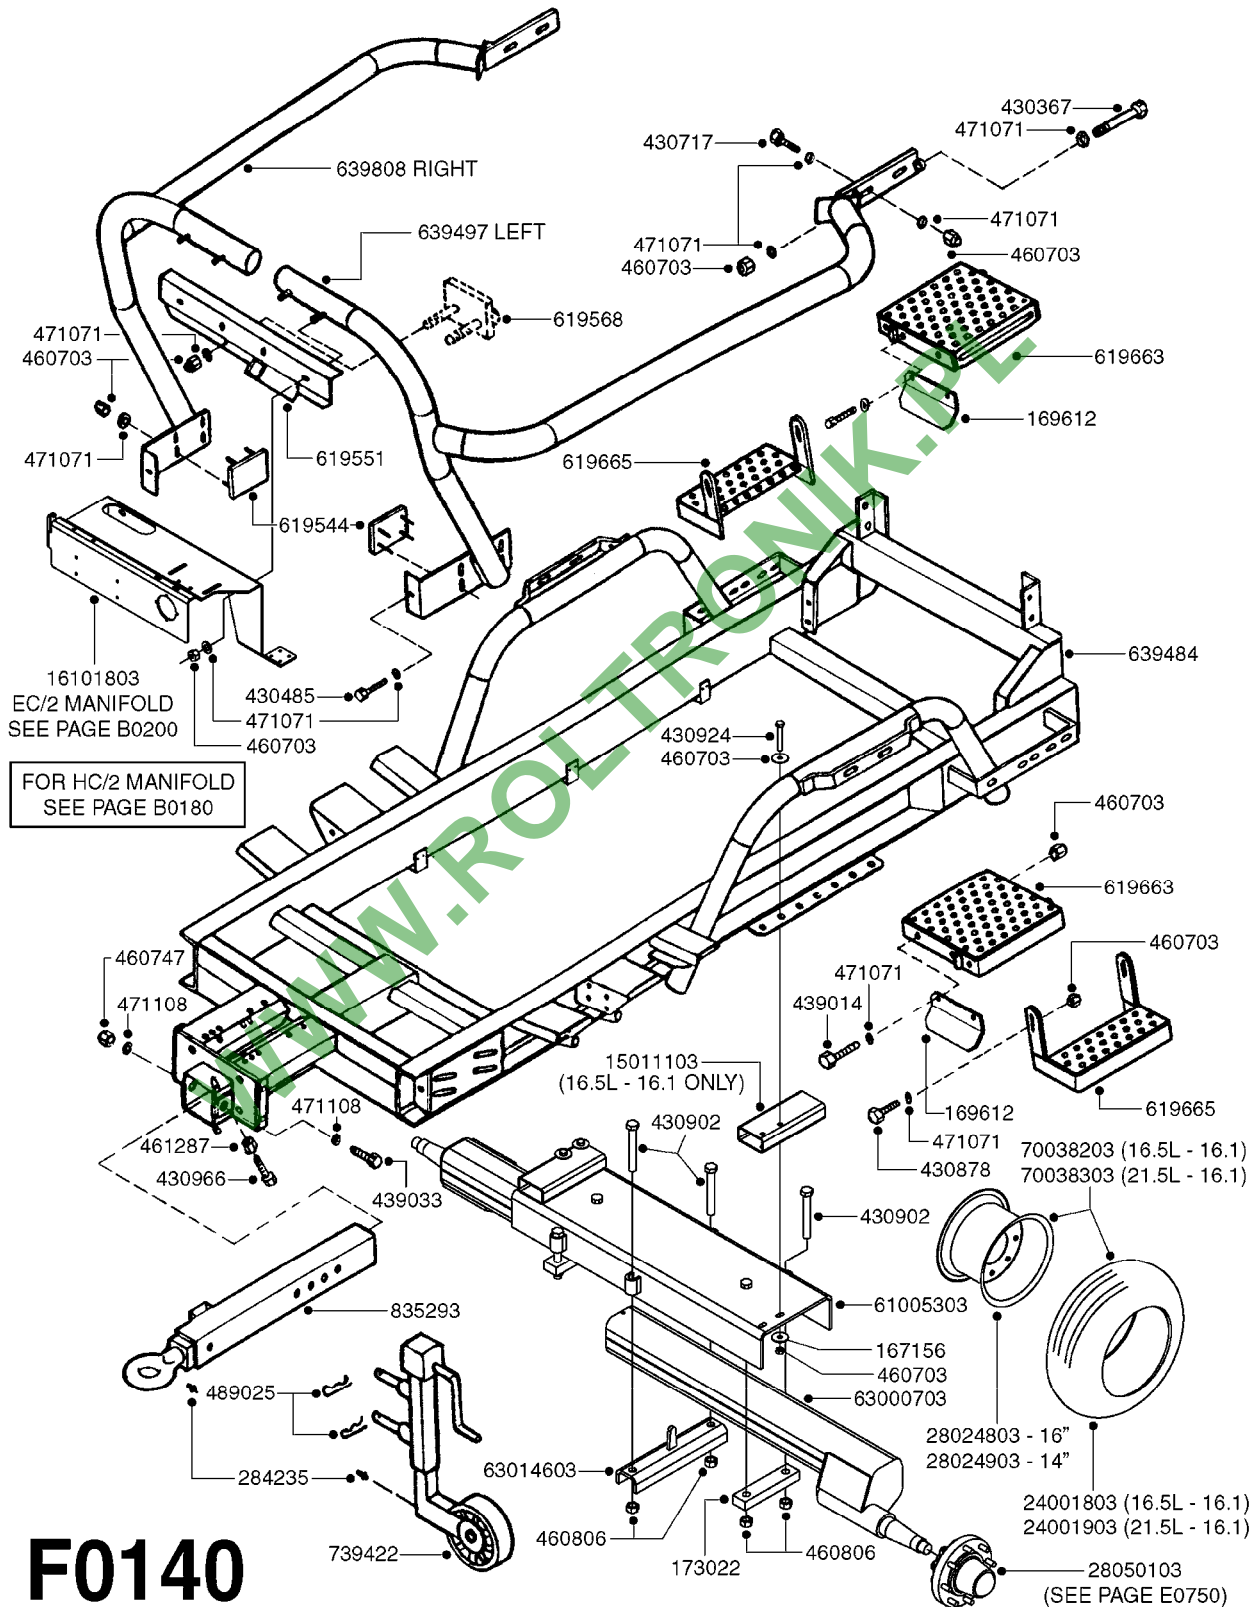

F0140

FRAME - MERCURY 925 '05
F0140-HIN, 01:01:16

Page 1
Date 16.03.2016 14:49

parts-n°	order qty	description
167156	1	WASHER D46.5/D12.4X2.5
169612	1	MUD SCRAPER (STEP) MERCURY PLUS
173022	1	FLATBAR 50X30 L=218/2XD22
284235	1	ENGRASADOR M-6/100 RECTO
430367	1	BOLT HEX 8.8 DEL M12X100 DIN931
430485	1	BOLT HEX 8.8 DEL M12X90
430717	1	BOLT HEX 8.8 RAW M12x40
430878	1	BOLT HEX 8.8 DEL M12X45 DIN931
430902	1	BOLT HEX 8.8 M20X150
430924	1	BOLT HEX 8.8 DEL M12 X 85
430966	1	BOLT HEX M18X60
439014	1	BOLT HEX 8.8 DEL M12X35
439033	1	BOLT HEX M24X170 GALV.
460703	1	NUT HEX M12X1.75 LOCK DIN985
460747	1	NUT HEX M24 LOCK
460806	1	NUT HEX M20X2.5 LOCK
461287	1	NUT HEX M18
471071	1	WASHER M12 GALV
471108	1	WASHER D44D25X4.5
489025	1	'R' PIN D.4
619544	1	FRONT PLATE - MERCURY FRAME
619551	1	FRONT BRACKET F. RAILING MR600
619568	1	TANK SUPPORT BRACKET
619663	1	FOOT STEP MERCURY PLUS
619665	1	BOTTOM FOOT STEP MERCURY PLUS
639484	1	FRAME - MERCURY 925
639497	1	RAILING - MERCURY 925 LEFT
639808	1	RAILING - MERCURY 925 RIGHT
739422	1	CPL. JACK STAND FOR TANGO
835293	1	DRAWBAR RING HITCH
15011103	1	RECT. TUBE SPACER MERC. 900
16101803	1	CONTROL BRACKET F. MERCURY EC2
24001803	1	TIRE 16.5L-16.1 10 PLY TURF
24001903	1	TIRE 21.5L-16.1 10 PLY TURF
28024803	1	WHEEL RIM 16.1X16 8-8-6 +1.125
28024903	1	WHEEL RIM 16.1X14" 8-8-6 -1.50
28050103	1	HUB F 3" 758 7500# PACKAGE
61005303	1	*AXLE NON-SUSP ADJ 900 MERC
63000703	1	AXLE INSERT W/M CM750
63014603	1	SUPPORT BAR CENT ADJ. MERC 900
70038203	1	*TIRE ASSY MR900 TF 8-8-6 16.1
70038303	1	*TIRE ASSY MR900 TF 8-8-6 21.5