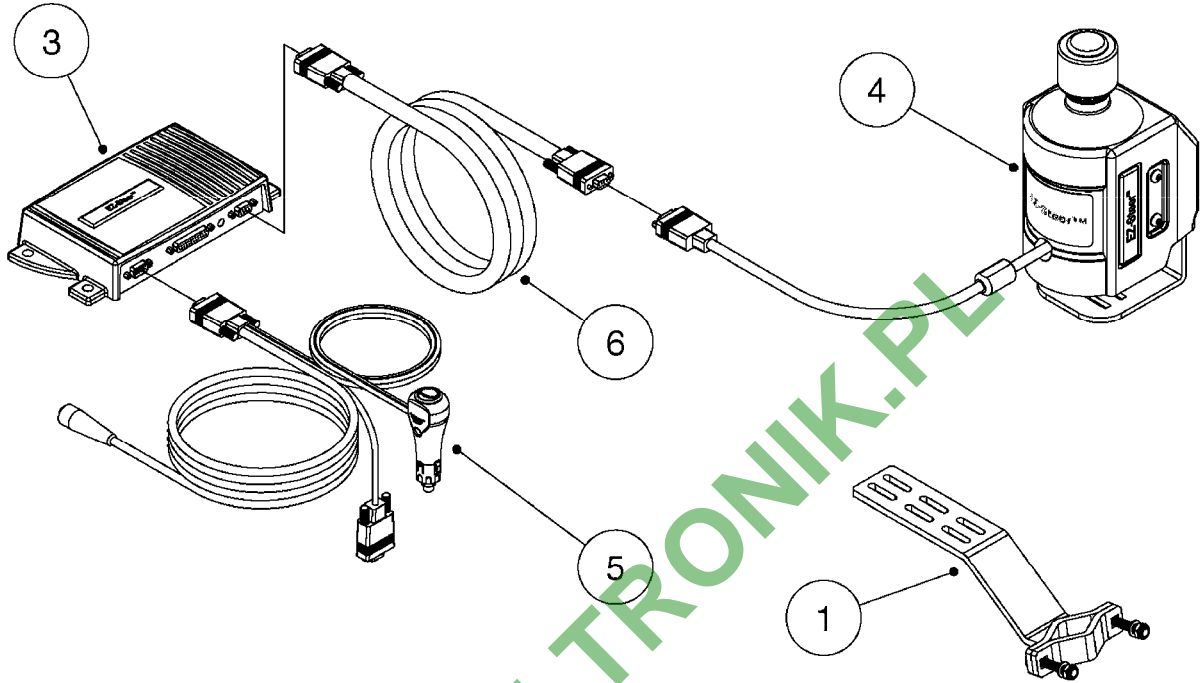

COMPLETE ASSEMBLY 8

COMPLETE ASSEMBLIES
WHOLEGOODS ITEMS

M0050

EZ-STEER STEERING SYSTEM
M0050-HIN, 01:01:16

Page 1

Date 04.11.2017 13:05

Pos.	parts-n°	order qty	description
1	26008803	1	EZ-STR.BKT-JD 4000,8000 4WD
1	26008903	1	EZ-STR.BKT-JD80002WD,7X20,9000
1	26009003	1	EZ-STR.BKT-CASE IH 7100/7200
1	26009103	1	EZ-STR.BKT-JD COMBINE&ROGATOR
1	26009203	1	EZ-STR.BKT-JD 6000,7000
1	26009303	1	EZ-STR.BKT-BUHLER,NH VERSATILE
1	26009403	1	EZ-STR.BKT-STEIGER,NH VERSATIL
1	26009503	1	EZ-STR.BKT-INTERNATIONAL TRUCK
1	26009603	1	EZ-STR.BKT-AGCHEM TERRAGATOR
1	26009703	1	EZ-STR.BKT-CASE IH MXM
1	28036903	1	EZ-STR.BKT-CASE IH COMB.1600
1	28037003	1	EZ-STR.BKT-JD 89XX,71XX,72XX
1	28037103	1	EZ-STR.BKT-JD 8000/9000
1	28037203	1	EZ-STR.T2 TERRAIN COMP.UPDATE
1	28037303	1	EZ-STR.BKT-SPR.COUPE 3000/4000
1	28038203	1	EZ-STR.BKT-FENDT 924
1	28046503	1	EZ-STR.BKT-AGCO DT/RT,MF64/74
1	28047803	1	EZ-STR.BKT.-NH TVT,CASE IH CVX
1	28050203	1	EZ-STR.BKT-CASE JX(U),NH TL(A)
1	28055203	1	EZ-STR.BKT-CASE MXM/N,HOLLAND
1	28055903	1	EZ-STR.BKT-WILMAR EAGLE
2	26009803	1	EZ-STEER FOAM WHEELS 4-PK
3	26009903	1	EZ-STEER CONTROLLER
4	26010003	1	EZ-STEER MOTOR KIT
5	26010103	1	EZ-STEER POWER CABLE
6	26010203	1	EZ-STEER MOTOR CABLE 3M
7	67210803	1	QUICK REFERENCE CARD EZ-STEER
8	84205503	1	EZ-STEER SYSTEM COMPLETE

WWW.ROWEAGRI.COM