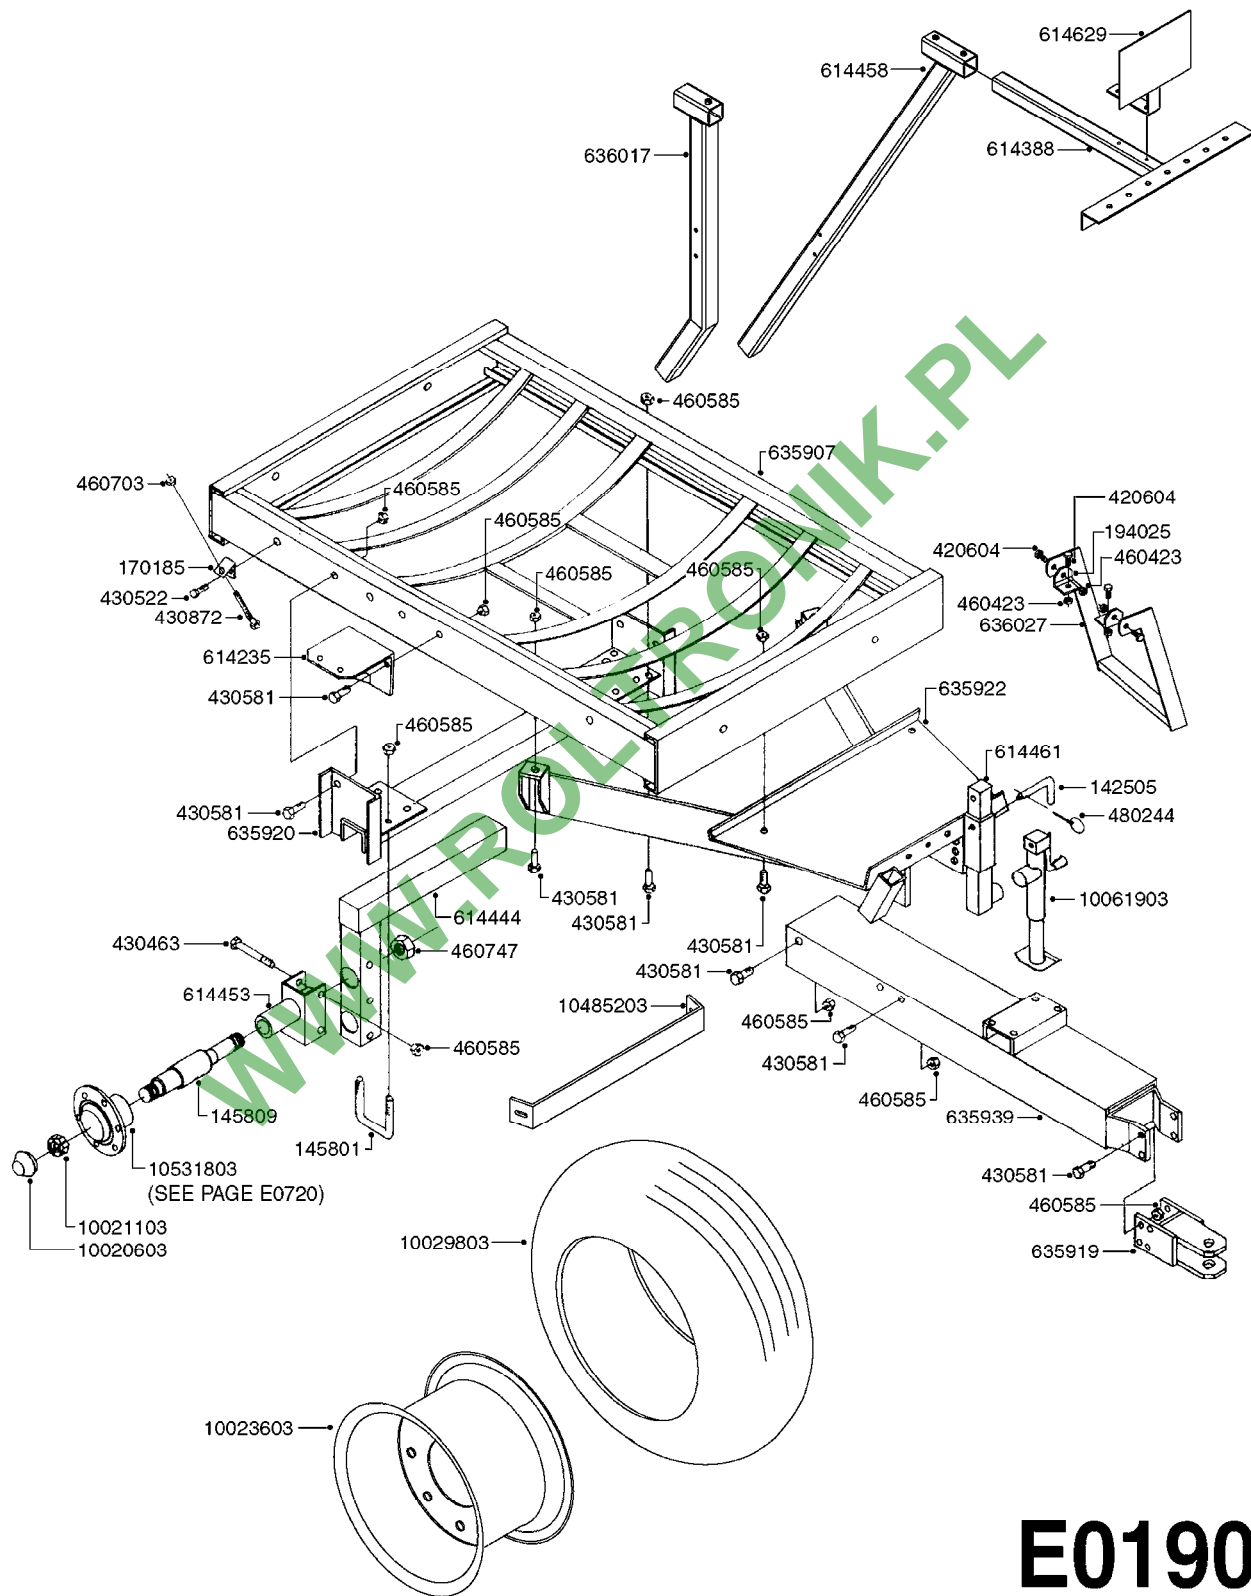

**E0190**

FRAME TL/ESC/TR 300 SA  
E0190-HIN, 01:01:16

Page 1

Date 04.11.2017 13:05

parts-n°	order qty	description
10020603	1	DUST CAP DC13
10021103	1	NUT HEX NF 7/8 WB32
10023603	1	RIM 15 X 8 X 6 BOLT
10029803	1	TIRE & TUBE 11L15 8 PLY
10061903	1	JACK F300/500/575 5000LB
10485203	1	BRACE A FRAME TR500 FLUSH
10531803	1	HUB ASSY.COMP.F.1-3/4" SPINDLE
142505	1	LOCKING PAWL 12 X 70MM
145801	1	BOLT U
145809	1	SPINDLE 300 SINGLE
170185	1	ANGLE BRACKET F. TANKSTRAP
194025	1	BRACKET F.STEP HC650
420604	1	BOLT HEX 8.8 DEL M10X25 FT DIN933
430463	1	BOLT HEX 8.8 DEL M16X110
430522	1	BOLT HEX 8.8 DEL M12X25 FT
430581	1	BOLT HEX 8.8 DEL M16X40 FT
430872	1	BOLT HEX 8.8 DEL M12X100 FT
460423	1	NUT HEX M10X1.50 LOCK DIN985A2 SS
460585	1	LOCKING NUT M16 DIN985 A2 SS
460703	1	NUT HEX M12X1.75 LOCK DIN985A2 SS
460747	1	NUT HEX M24 LOCK
480244	1	PIN SNAP D4.5
614235	1	BRACKET EAR F SIDE BRACES (NLA
614388	1	BRACKET FOR OPER. UNIT
614444	1	AXLE INSERT 300 SINGLE
614453	1	SPINDLE HOLDER 300 SINGLE
614458	1	CONTROL POST BK TR/TL300/500
614461	1	JACK STAND ATTACHMENT
614629	1	BRACKET F. DECAL TL/TR 300/500
635907	1	FRAME F. TL/TR/ESC 300
635919	1	TONGUE CLEVIS TR300/500
635920	1	U-PROFILE 300G SINGLE AXLE
635922	1	PLATFORM & A-FRAME TR300/500
635939	1	TONGUE FOR TR/TL300/500 SHORT
636017	1	POST FOR EC CONTROL MOUNT
636027	1	STEP F.PLATFORM HC650