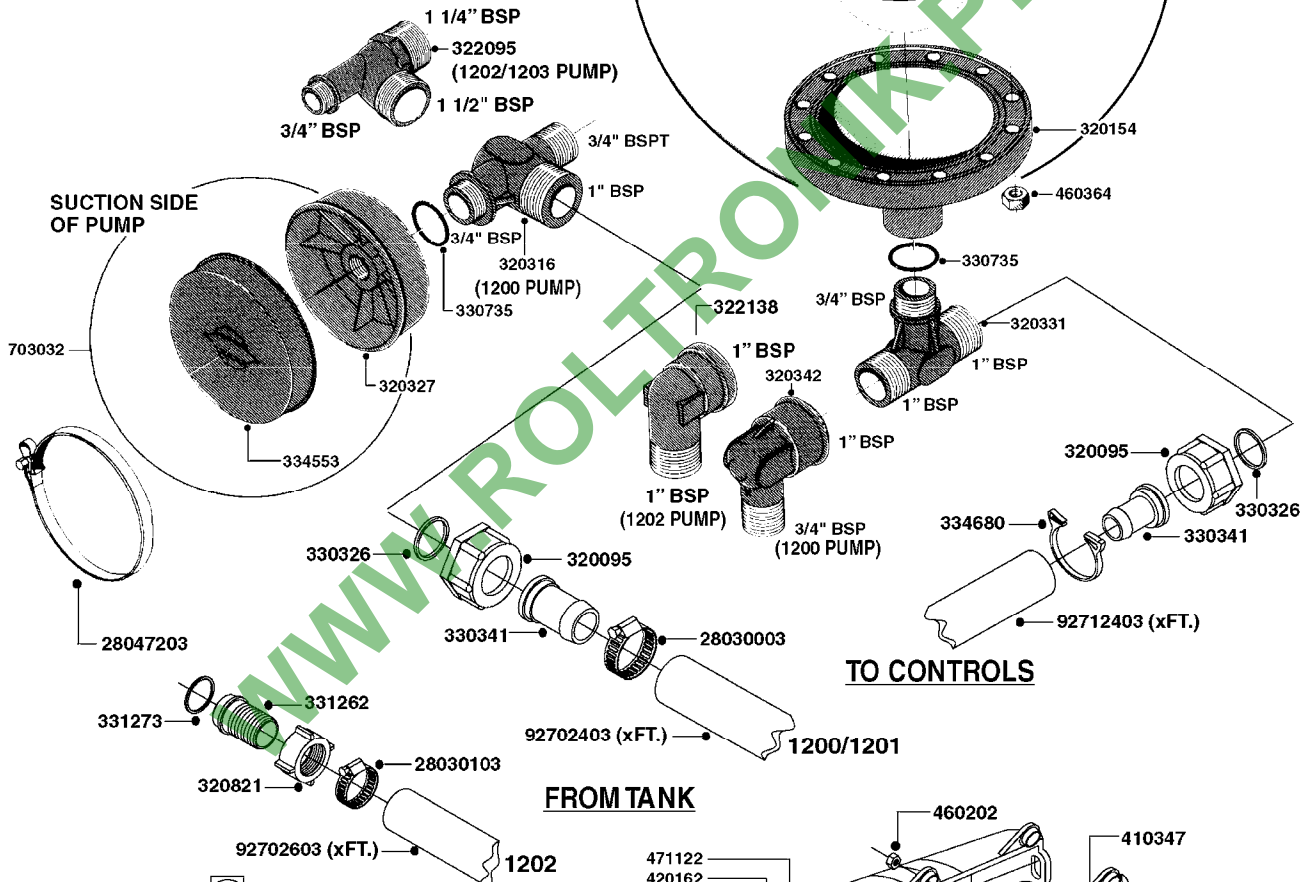

SUCTION SIDE OF PUMP