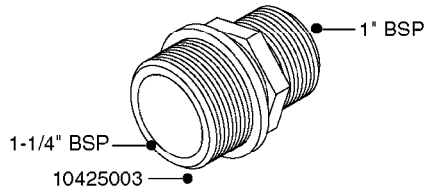

L0030

FITTINGS - HEXAGON NIPPLES
L0030-HIN, 01:01:16

Page 1

Date 04.11.2017 13:05

parts-n°	order qty	description
10015303	1	FITT.PO.HN 1.00X1.00 M1000
10425003	1	FITT.PO.HN 1.25X1.00 MCPHEE
320132	1	FITT.DK HN 1" BSP
320176	1	FITT.DK HN 3/8"X1/2" BSP
320445	1	FITT.DK HN 1/4"X3/8" BSP
320655	1	FITT.DK HN 1/2"-1/2" BSP
320692	1	FITT.DK HN 3/8'BSPX1/4'NPT
320703	1	FITT.DK HN 3/8BSP X1/2 &1/4NPT
320725	1	FITT.DK NIPPLE 3/8"-3/8" BSP
320902	1	FITT.DK HN 3/8'X 1/4' BSP
390232	1	FITT.DK HN 1-1/2' X 1-1/4' BSP
390276	1	FITT.DK HN 1'BSP

WWW.ROLTRONIK.PL