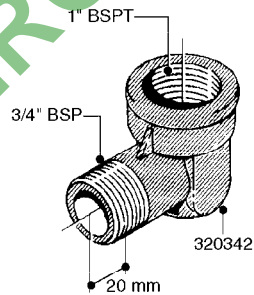

L0010

parts-n°	order qty	description
240085	1	O-RING D13,1/8,3X02,4 NITRIL
241441	1	O-RING D29.3X3
242594	1	O-RING D14 X 1.78 SCH.70-EPDM
320084	1	FITT.DK NUT 1/2" BSP
320095	1	FITT.DK NUT 1" BSP
320117	1	FITT.DK CONN.1/2"BSP F. 1" CAP
320187	1	FITT.DK CAP 3/8" BSP BLACK
320283	1	FITT.DK NUT 3/4"BSP
320821	1	FITT.DK NUT 1-1/2" BSP
321495	1	FITT.DK REDUC 1/4'BSP F.3/4'NT
321576	1	FITT.DK CONN 1/2"BSP F.3/4"NUT
330013	1	O-RING D15/D10X2.5 F.3/8"NUT
330212	1	O-RING D19/D14X2.4 F.1/2"NUT
330326	1	O-RING D30/D24X2 F.1"NUT
330341	1	FITT.DK HB 1" F. 1" NUT
330595	1	O-RING D24.6/D20X2.1 -3/4"
330665	1	3/4' HOSE TAIL F/1' CAP
330676	1	FITT.DK HB 3/8" F. 1/2" NUT
330687	1	FITT.DK HB 1/2" F. 1/2" NUT
330691	1	FITT.DK HB 3/4'F.3/4' NUT
330783	1	FITT.DK HB 3/8" F.3/8" NUT
331262	1	FITT.DK HB 1-1/2" F. 1-1/2"NUT
331273	1	O-RING D44/D38X2 F.1-1/2"
331446	1	FITT.DK HB 1" F.1-1/2" NUT
331807	1	FITT.DK HB 5/16" F.3/8" NUT
332286	1	FITT.DK HB 1/2" F. 3/4" NUT
332905	1	FITT.DK HB 1/2" F. 3/4" CAP
332927	1	PLUG F. NOZZLE TUBE 3/4'
333292	1	FITT.DK HB 1"O'RING F.1-1/2"
333664	1	FITT.DK HB 5/16' F. 1/2' NUT
334044	1	FITT.DK HB 3/4' F. 3/4' CAP
334059	1	FITT.DK EL 1" 110 DEG.F.1-1/2"
334123	1	FITT.DK HB 1-1/4"O-RNG F.1-1/2"
334150	1	FITT.DK HB 1-1/4" 110 F.1-1/2"
390542	1	PLUG WASHER FOR 3/4'CAP NUT
716236	1	FITT.DK HB 1/2" ASSY. F. 3/4"
716413	1	FITT.DK PLUG ASSY. F.NOZ TUBE
717426	1	FITT.DK REDUC 1/4"BSP F.3/4"N
720856	1	FITT.DK 1/2'BSP ASSY.F.3/4'NUT
724621	1	FITT.DK HB 3/4"ASSY F.3/4" NUT