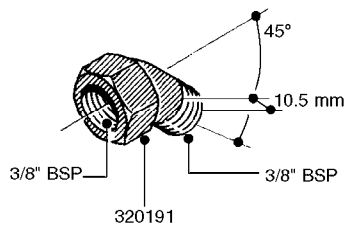

L0040

FITTINGS - NIPPLES & ELBOWS
L0040-HIN, 01:01:16

Page 1
Date 04.11.2017 13:05

parts-n°	order qty	description
10530803	1	FITT.PO.SE 2.00X2.00 45 DEG.
320191	1	FITT.DK ELB 3/8' BSP 45 DEGREE
320482	1	FITT.DK ELB. 1/2" BSP 60 DEG.
320596	1	FITT.DK ELB 3/8'-1/2'BSP 45DEG
320607	1	FITT.DK HN 3/8M X 3/8F BSP LNG
320633	1	FITT.DK HN 3/8"M X 3/8"F BSP
321451	1	FITT.DK ELB.1-1/2 X1-1/4 80DEG
321532	1	FITT.DK REDUC 3/4' X 1/2' BSP
390233	1	FITT.DK REDUC 1-1/2" X 1" BSP

WWW.ROLTRONIK.PL