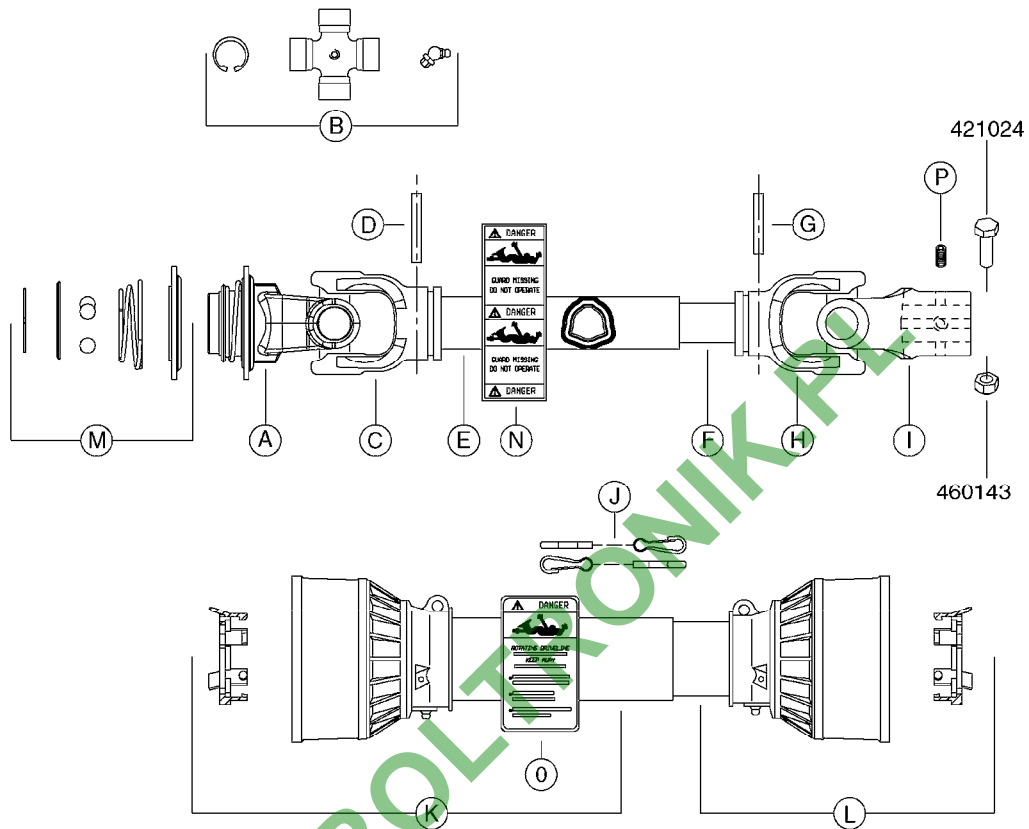

**COMPLETE ASSEMBLIES  
WHOLEGOOD ITEMS**

PTO #	28021403	28021503	28021603
TRACTOR	1-3/8" 6 SPLINE	1-3/8" 21 SPLINE	1-3/4" 20 SPLINE
IMPLEMENT	D1"	D1"	D1"
LENGTH	1031/1501	1031/1499	1066/1519
A	28056703	28056803	28056903
B	289042	289042	28040503
C	28057003	28057003	28057103
D	28057203	28057203	28009803
E	28057303	28057303	28057403
F	28057503	28057503	28057603
G	28057703	28057703	28009903
H	28058503	28058503	28010103
I	28057803	28057803	28057903
J	28040703	28040703	28040703
K	28058003	28058003	28058103
L	28058203	28058203	28058303
M	28027903	28027903	28058403
N	28041803	28041803	28041803
O	28041903	28041903	28041903
P	450015	450015	450015