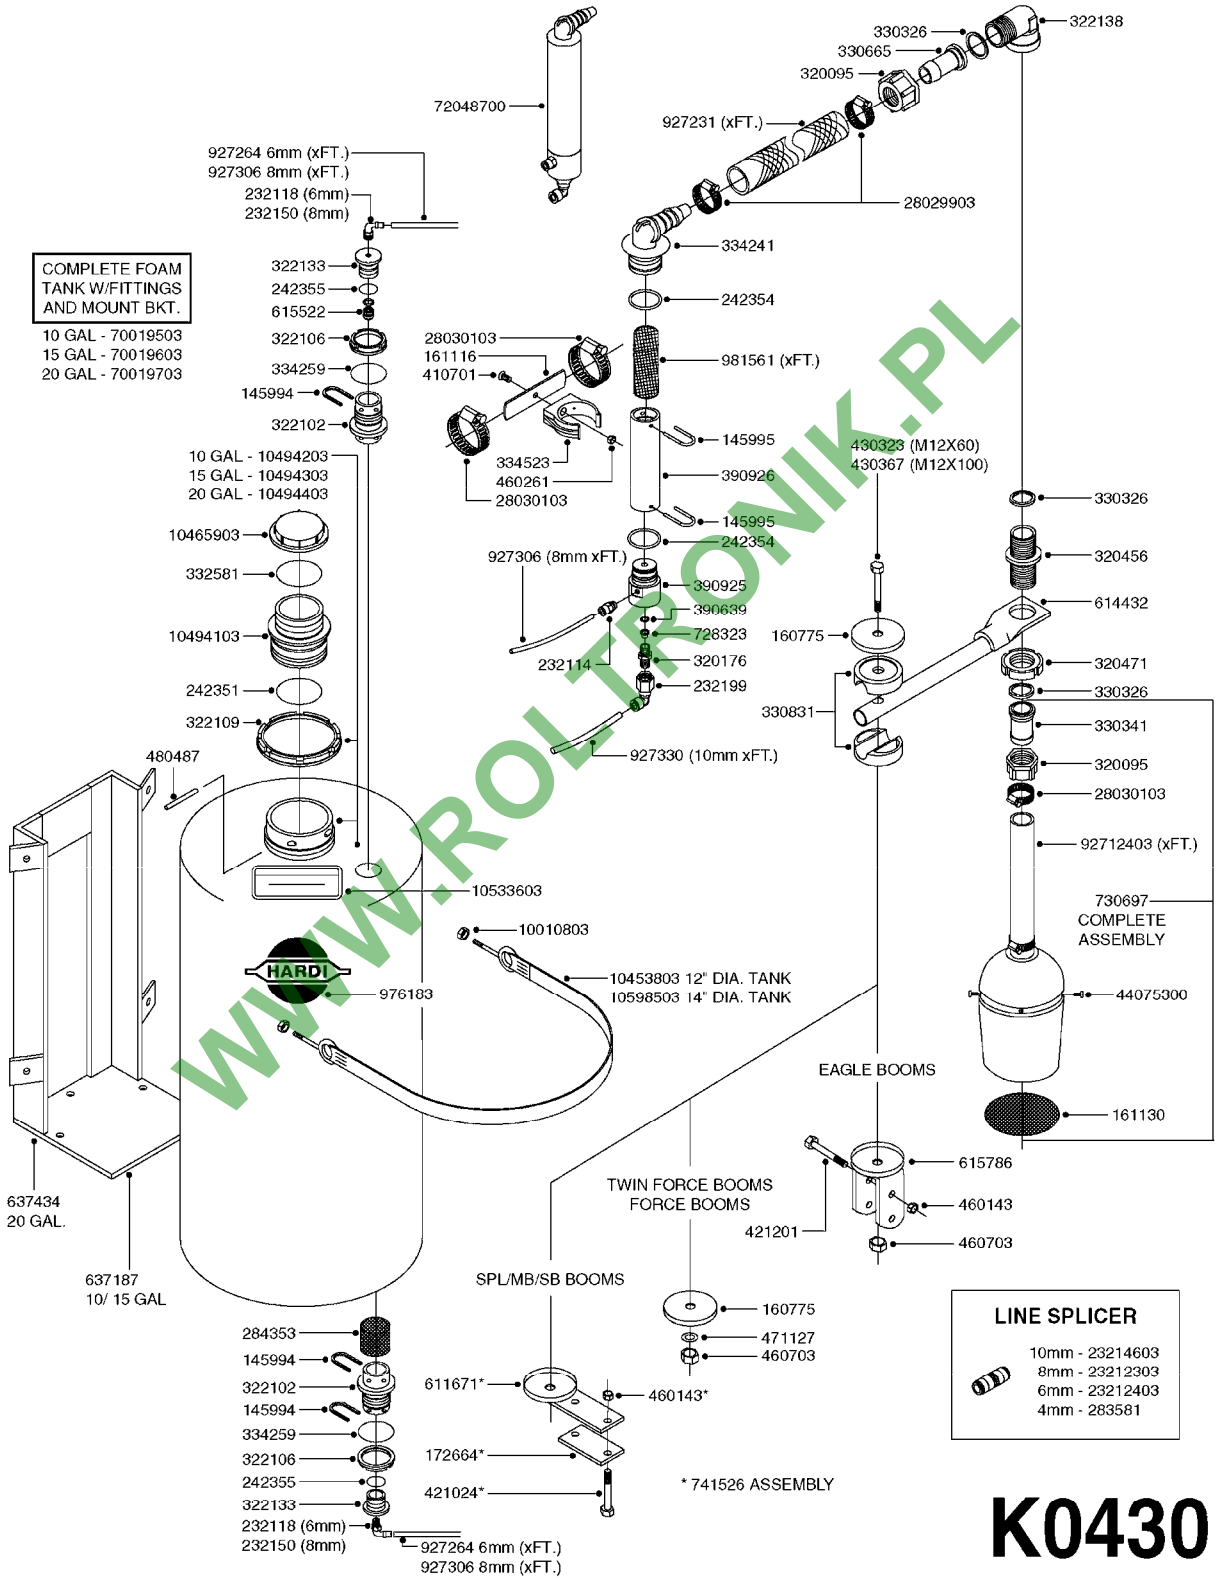

COMPLETE FOAM  
TANK W/FITTINGS  
AND MOUNT BKT.

- 10 GAL - 70019503
- 15 GAL - 70019603
- 20 GAL - 70019703

LINE SPICER

- 10mm - 23214603
- 8mm - 23212303
- 6mm - 23212403
- 4mm - 283581

**K0430**

parts-n°	order qty	description
145994	1	FITT.DK S-40 FORK
145995	1	FITT.DK S-53 FORK
160775	1	WASHER F. FRICTION PLATE
161116	1	FLATBAR PLATE 3 X 25 X 110
161130	1	FILTER SCREEN F/FOAM DROPPER
172664	1	FLATBAR BACKING PLATE
232114	1	COUPLER 1/8" THREADX8MM HOSE
232118	1	HOSE CONN. 90DEG 1/8'X 6MM PE
232150	1	HOSE CONN. 90DEG. 1/8'X8MM PE
232199	1	COUPLER 3/8' BSP-90/10MM HOSE
242351	1	O-RING D69.5X3.0 VITON F.S-93
242354	1	O-RING D32.2X3.0 VITON F.S-53
242355	1	O-RING D19.2X3.0 VITON F.S-40
283581	1	HOSE CONNECTOR STR. F.4MM PE
284353	1	SPONGE FOR FOAM MARKER
320095	1	FITT.DK NUT 1" BSP
320176	1	FITT.DK HN 3/8"X1/2" BSP
320456	1	FITT.DK BULKHEAD 1"BSP DOUBLE
320471	1	FITT.DK NUT 1" BSP JAMB
322102	1	FITT.DK S-40 BULKHEAD
322106	1	FITT.DK S-40 BULKHEAD NUT
322109	1	FITT.DK S-93 BULKHEAD NUT
322133	1	FITT.DK S-40 PLUG W 1/8 THREAD
322138	1	FITT.DK ELB 1"M X 1"F BSP
330326	1	O-RING D30/D24X2 F.1"NUT
330341	1	FITT.DK HB 1" F. 1" NUT
330665	1	3/4' HOSE TAIL F/1" CAP
330831	1	FRICTION PLATE
332581	1	GASKET F. 1-1/2" BSP CAPNUT.
334241	1	FITT.DK S-53 ELB.3/4"
334259	1	GASKET F. S-40 BULKHEAD
334523	1	PIPE HOLDER D51.5
390639	1	O-RING F.NOZZLE FILTER
390925	1	FITTING F.FOAM MIX.CHAMB. STD
390926	1	TUBE,MIX CHAMB. FOAM MARK STD
410701	1	SCREW M6X16 GALV.
421024	1	BOLT HEX 8.8 DEL M8X60
421201	1	BOLT HEX 8.8 DEL M8X70
430323	1	BOLT HEX 8.8 DEL M12X60
430367	1	BOLT M12X100 DIN931-8.8 DEL
460143	1	NUT HEX M8X1.25 LOCK DIN985A2 SS
460261	1	NUT HEX M6X1.00 LOCK DIN985 A2 SS
460703	1	NUT HEX M12X1.75 LOCK DIN985A2 SS
471127	1	WASHER Z12N 13X24X2,5 RST
480487	1	PIN M5X60 SLOTTED GALV
611671	1	BREAK AWAY HOLDER F-MARKER
614432	1	BREAK AWAY ARM F. FOAM MARKER
615522	1	CHECK VALVE F.FOAM MARKER
615786	1	MOUNT BKT. F.FOAM DROPPER 98
637187	1	MOUNT BKT F.FOAM TANK 10/15GAL
637434	1	MOUNT BRACKET F.FOAM TANK 20G
728323	1	VALVE NON-RETURN
730697	1	FOAM DROPPER COMP. BLACK '97
741526	1	FOAM DROPPER MT. KIT MB-SPL
927231	1	HOSE R X PVCX3/4 CLR/BRD 0012"
927264	1	HOSE R X PE D6/D4 X 0012"
927306	1	HOSE R X PE D8/D6 X 0012"BLACK
927330	1	HOSE R X PE D10/D8 X 012"BLACK
976183	1	DECAL COMPANY D.18,2 X 29,6
981561	1	SPONGE MAT. MIX.CHAMBER-x0012"
10010803	1	NUT HEX NC (NYLON LOCK) 5/16