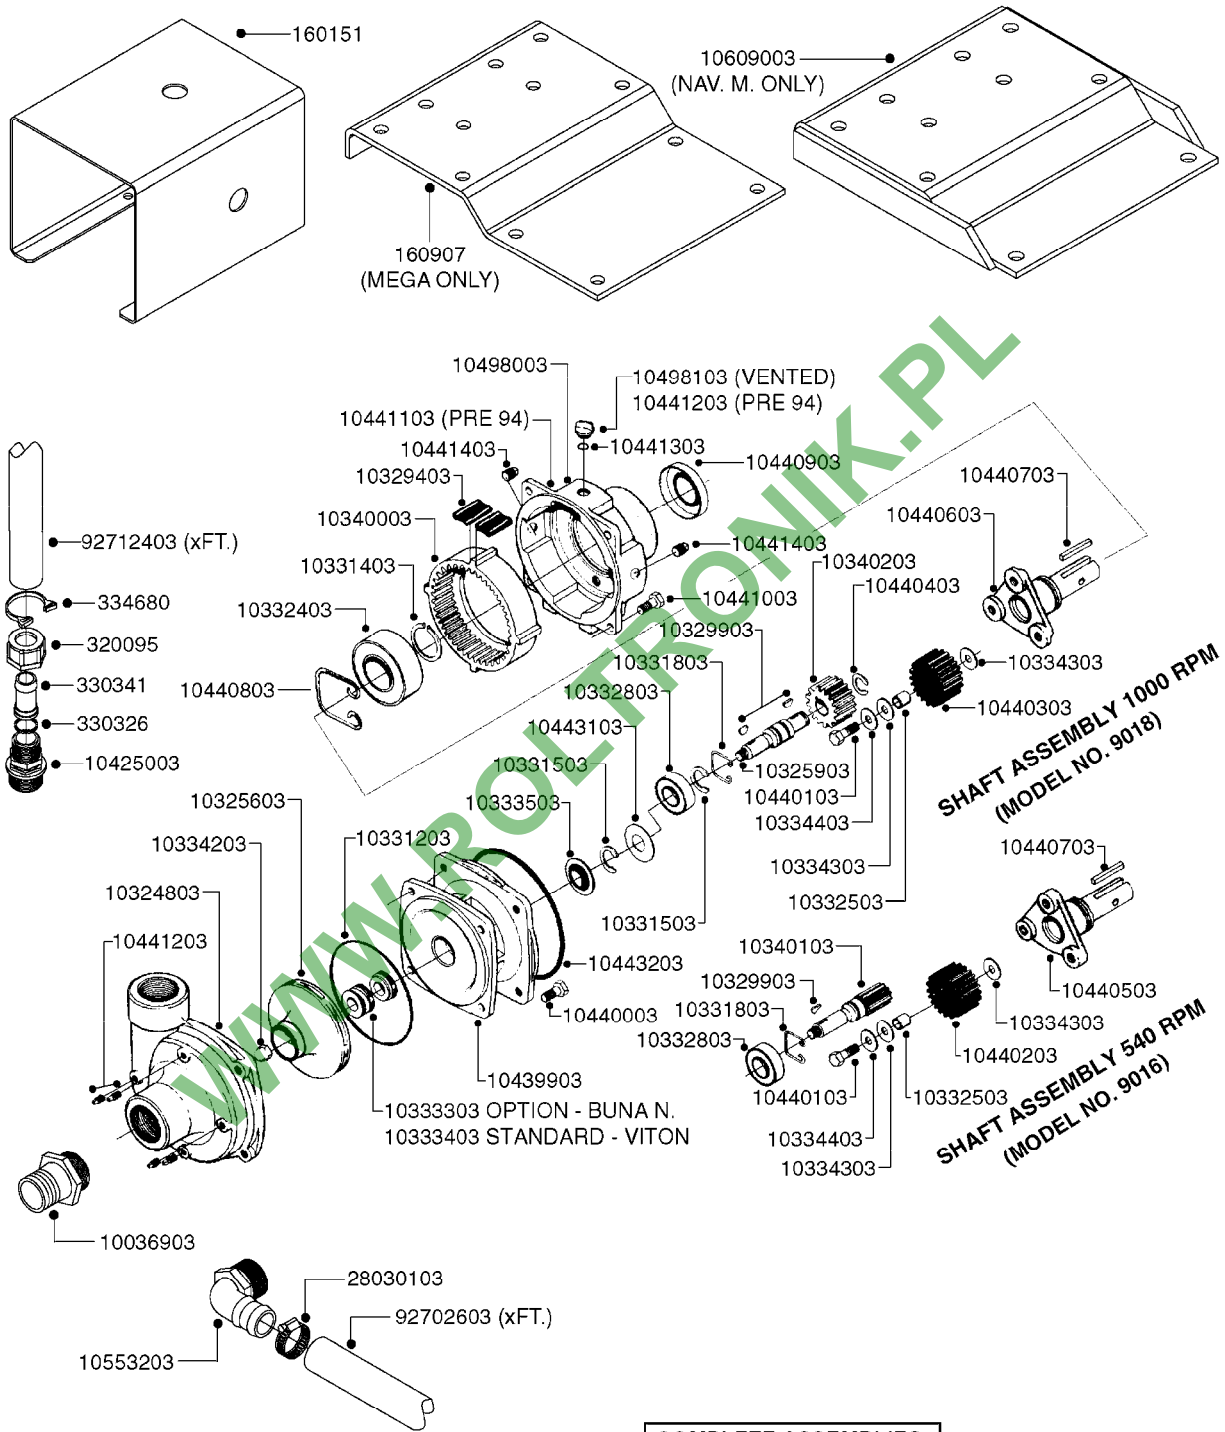

**A0420**

PUMP-204,206-150,210,310 ACE  
A0420-HIN, 02:05:16

Page

1

Date

04.11.2017 13:04

parts-n°	order qty	description
145996	1	FITT.DK S-67 FORK
145997	1	FITT.DK S-93 FORK
242351	1	O-RING D69.5X3.0 VITON F.S-93
242353	1	O-RING D44.2X3.0 VITON F.S-67
320095	1	FITT.DK NUT 1" BSP
322322	1	FITT.DK S-67 X 1-1/4"BSP MALE
322329	1	FITT.DK S-93 X 1-1/2"BSP MALE2
330326	1	O-RING D30/D24X2 F.1"NUT
330341	1	FITT.DK HB 1" F. 1" NUT
334231	1	HOSE TAIL S67 STRAIGHT 1"
334243	1	HOSE TAIL 90° S67 1"
334304	1	FITT.DK S-93 STR.1-1/2" PVC
334647	1	FITT.DK S93 ELB 1-1/2" 90 PVC
334680	1	CLAMP HOSE PLASTIC 1"
10012103	1	FITT.PO.HB 1.25X1.50 IMB1012
10013603	1	PUMP ACE HY 204
10013703	1	PUMP ACE HY 210
10013803	1	PUMP ACE HY 310
10015303	1	FITT.PO.HN 1.00X1.00 M1000
10036903	1	FITT.PO.HB 1.50X1.50 IMB1212
10320003	1	MOTOR REPAIRKIT ACE204,206,210
10320103	1	MOTOR REPAIR KIT ACE 304,310
10425003	1	FITT.PO.HN 1.25X1.00 MCPHEE
10527403	1	IMPELLER VALOX F.ACE PUMP
10527503	1	IMPELLER CASTIRON F.ACE PUMP
10527603	1	WASHER 3/8' F.ACE PUMP
10527703	1	NUT HEX NF 3/8 F.ACE PUMP
10527903	1	BEARING F.ACE PUMP (#40870)
10553203	1	FITT.PO.EL 1.5X1.5 HB BLACK
10572403	1	PUMP ACE HY 206 SERIES 150
10595903	1	REPAIR KIT ACE 206-150
10597603	1	ORIFACE RESTRICTOR F. ACE 206
10597703	1	FITT, HYD FLOW FUSE ACE 206OLD
28013703	1	PUMP HOUSING FRONT ACE 206-150
28014303	1	PUMP HOUSING W.FEET 206-150
28022703	1	IMPELLER THERMOPLASTIC
28022803	1	IMPELLER CAST IRON
28027103	1	REPAIR KIT ACE 204,210,304,310
28028103	1	SHAFT 5/8"DIA.1/2"KEYWAY SS
28028303	1	O-RING, SHAFT SEAL
28028403	1	SLINGER
28028503	1	SNAP RING - INTERNAL
28028603	1	SNAP RING - EXTERNAL
28028703	1	SPACER FOR SHAFT
28028803	1	SEAL SUPPORT SPACER 200 SERIES
28028903	1	COUPLING FOR HYDRAULIC MOTOR
28030103	1	CLAMP HOSE GEAR P5/4-S1.5"6724
28095403	1	KEY F.IMPELLER 1/8"X1/8"X1/2"
63009003	1	CENTRIFUGAL PUMP BRACKET
78600703	1	FITT, HYD FLOW FUSE ACE 206N
92702603	1	HOSE PVC SUCT GRAY 1-1/2"
92712403	1	HOSE R X1" X300PSI WP X0012"