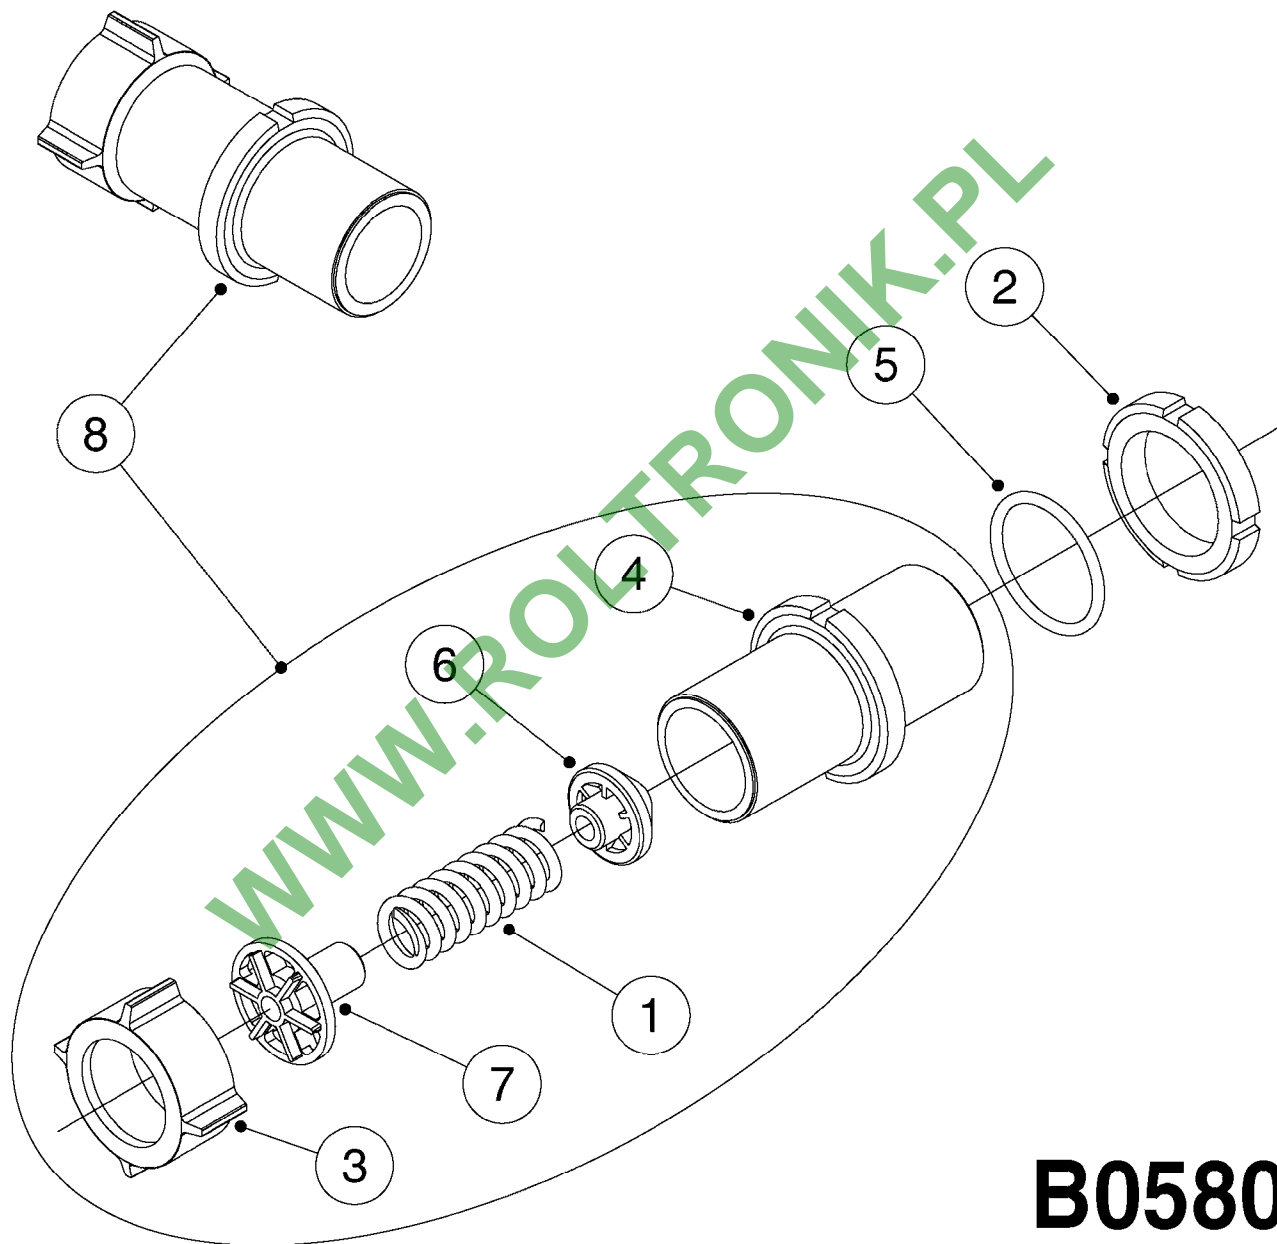

PRESSURE RELIEF VALVE
B0580-HIN, 01:01:16

Page 1

Date 04.11.2017 13:05

Pos.	parts-n°	order qty	description
1	220706	1	SPRING SCF 12 BAR
1	220734	1	SPRING SCF 25 BAR
2	320795	1	FITT.DK NUT 1-1/2" BSP JAMB
3	320821	1	FITT.DK NUT 1-1/2" BSP
4	321915	1	HOUSING F. SAFETY VALVE
5	330072	1	O-RING D53.5/D45.5X4
6	333853	1	CONE D35.4
7	333864	1	GUIDE F. SAFETY VALVE SPRING
8	722971	1	SAFETY VALVE SCF 217PSI (15BAR)
8	724891	1	SAFETY VALVE SCF 25 BAR

WWW.ROLTRONIK.PL