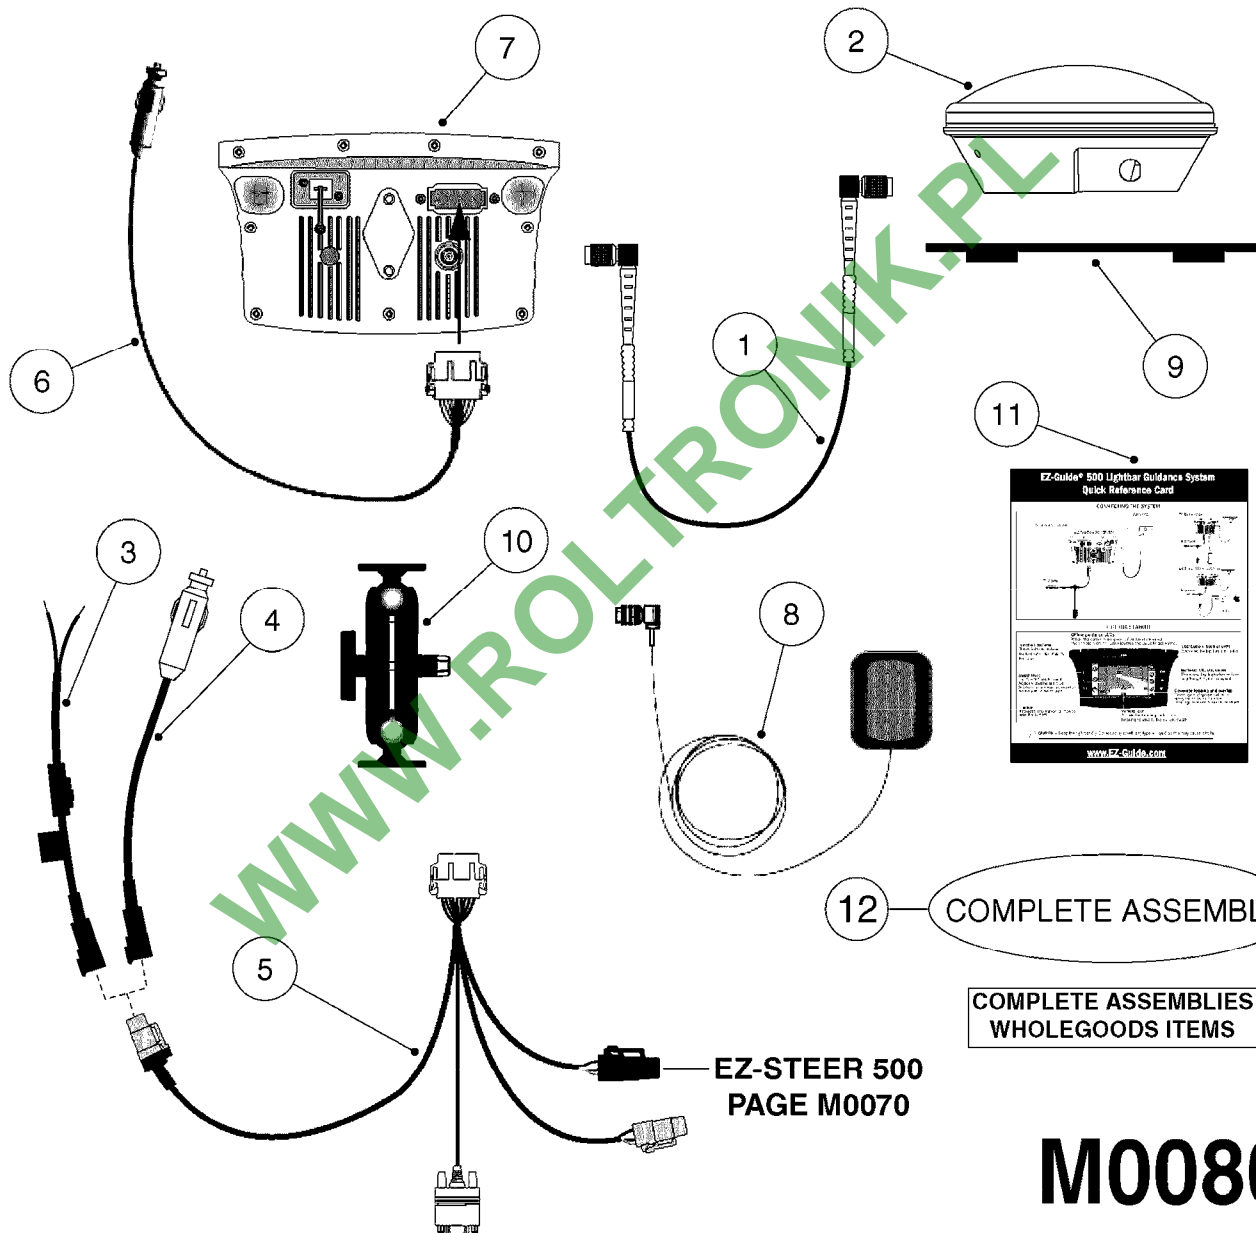

EZ-GUIDE 250 LIGHTBAR
M0080-HIN, 01:01:16

Page 1

Date 04.11.2017 13:05

Pos.	parts-n°	order qty	description
1	26007603	1	CABLE, ANTENNA, EZGUIDEPLUS
2	26015603	1	ANTENNA AG15 L1,EZ GDE 500/250
3	26016103	1	EZ-GUIDE 500 CABLE UNTERM.FUSE
4	26016203	1	EZ-GUIDE 500 POWER CONN.CABLE
5	26017303	1	EZ-GUIDE 250 ALL PORT CABLE
6	26017703	1	EZ-GUIDE 250 POWER CABLE
7	26017803	1	EZ-GUIDE 250 LIGHTBAR DISPLAY
8	26017903	1	EZ-GUIDE 250 PATCH ANTENNA
9	28048203	1	EZ-GUIDE 500 MOUNT F.AG15 ANT.
10	28048303	1	EZ-GUIDE 250/500 RAM MNT.1.5"
11	67217403	1	EZ-GUIDE 250 QUICK REF.CARD
12	84210603	1	EZ GUIDE 250 LIGHTBAR

WWW.ROLTRONIK.PL