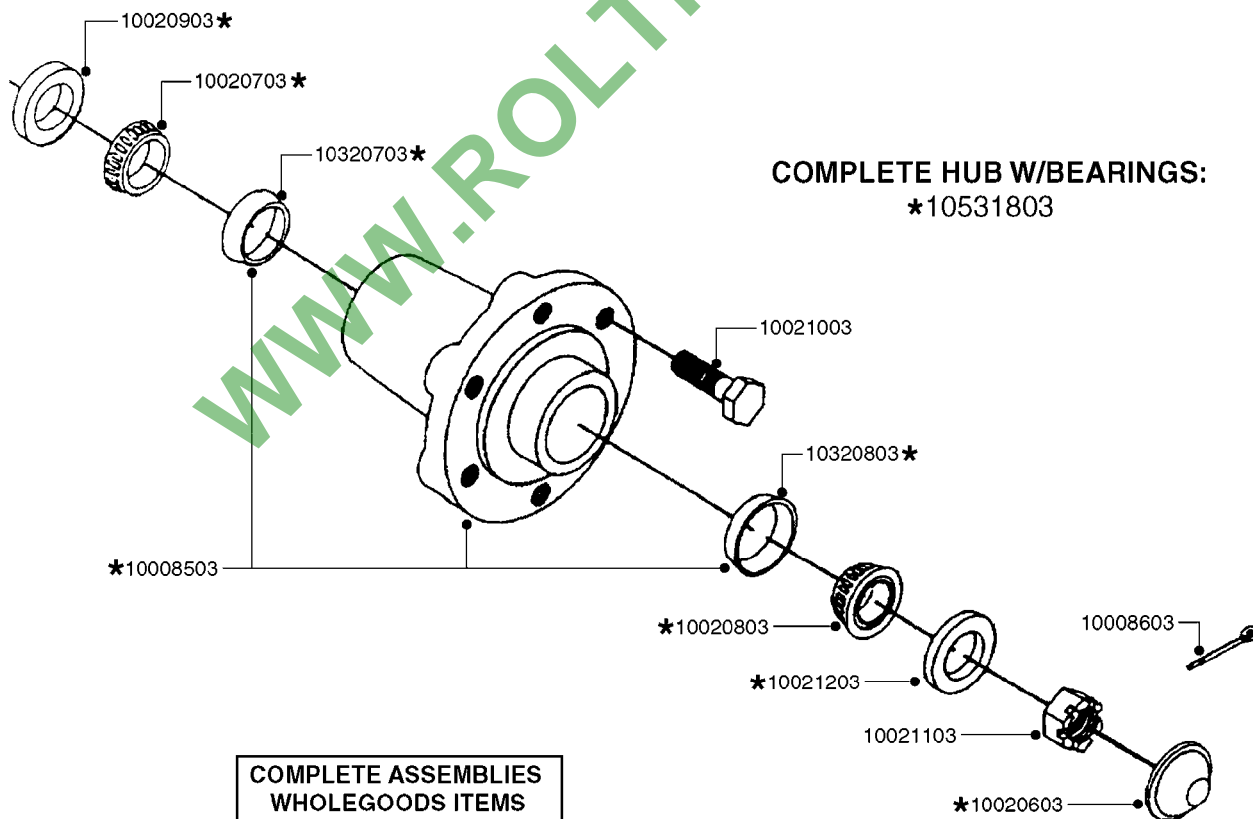

145806 (SA 500/L=375MM)

145809 (TA 500, SA 300/L=355MM)