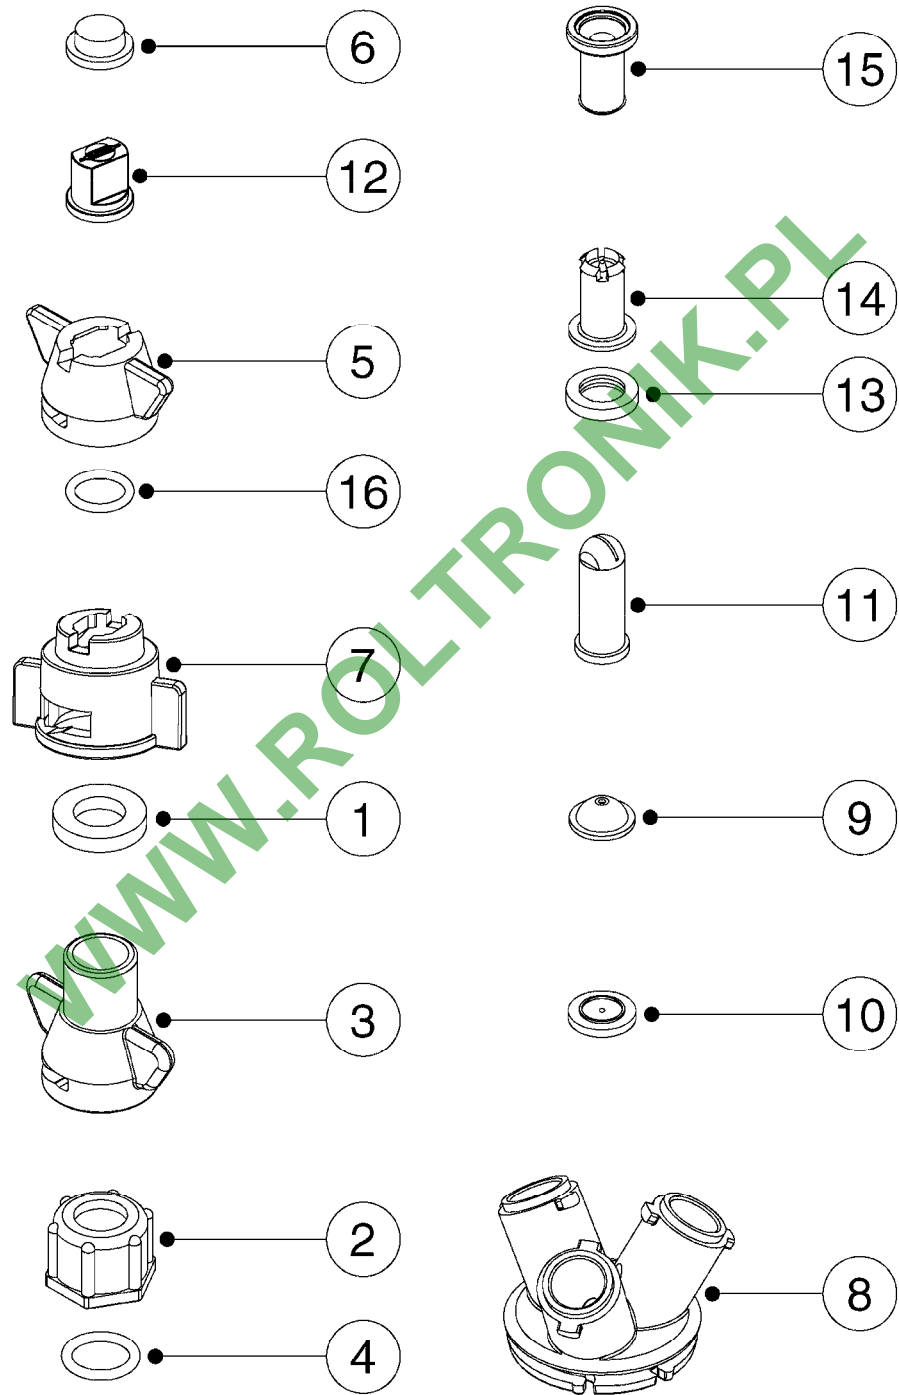

WWW.ROLTRONIK.PL

**D1030**

Pos.	parts-n°	order qty	description
1	242222	1	GASKET 19.0 X 10.0 X 3.3 EPDM
2	320187	1	FITT.DK CAP 3/8" BSP BLACK
2	321517	1	FITT.DK CAP 3/8" BSP WHITE ALWAYS USE WITH ISO AND INJET NOZZLES
2	321797	1	FITT.DK CAP 3/8" BSP BLUE
2	321801	1	FITT.DK CAP 3/8" BSP GREEN
2	321812	1	FITT.DK CAP 3/8" BSP RED
2	321823	1	FITT.DK CAP 3/8" BSP ORANGE
2	321834	1	FITT.DK CAP 3/8" BSP YELLOW
3	322068	1	SNAP-FIT ADAPTER THREAD. HARDI
4	330013	1	O-RING D15/D10X2.5 F.3/8"NUT
5	334083	1	SNAP-FIT NOZZLE HOLDER SS BLCK
6	334102	1	BLANK F.NOZZLE
7	334862	1	NOZZLE CAP TJBLACK F.ISO/INJET
8	334926	1	SNAP-FIT TURN PLATE F TRIPLET
9	370016	1	NOZZLE CONE JET 1553-08
9	370027	1	NOZZLE CONE JET 1553-10
9	370031	1	NOZZLE CONE JET 1553-12
9	370042	1	NOZZLE CONE JET 1553-14
9	370053	1	NOZZLE CONE JET 1553-16
9	370064	1	NOZZLE CONE JET 1553-18
9	370075	1	NOZZLE CONE JET 1553-20
9	370086	1	NOZZLE CONE JET 1553-22
9	370097	1	NOZZLE CONE JET 1553-24
9	370101	1	NOZZLE CONE JET 1553-30
9	370112	1	NOZZLE CONE JET 1553-35
9	370123	1	NOZZLE CONE JET 1553-40
10	370134	1	NOZZLE SWIRL 1554-GREY
10	370145	1	NOZZLE SWIRL 1554-BLACK
10	370156	1	NOZZLE SWIRL 1554-BLUE
10	370167	1	NOZZLE SWIRL 1554-1.3 WHITE
11	371551	1	NOZZ LRG DROP FLAT SPRAY SINGL
12	372140	1	HARDI ISO BLIND CAP
13	390639	1	O-RING F.NOZZLE FILTER
14	614366	1	FILTER 50 MESH F.NOZZLE BLUE
14	614367	1	FILTER 80 MESH F.NOZZLE RED
14	614368	1	FILTER 100 MESH F.NOZZLE YEL.
15	725042	1	SCREEN 80 MESH W.GASKET, RED
15	725043	1	SCREEN 50 MESH W.GASKET,BLUE
15	725044	1	SCREEN 100 MESH W.GASKET,YELLO
16	10423503	1	O-RING 9.12x3.53 NITRIL