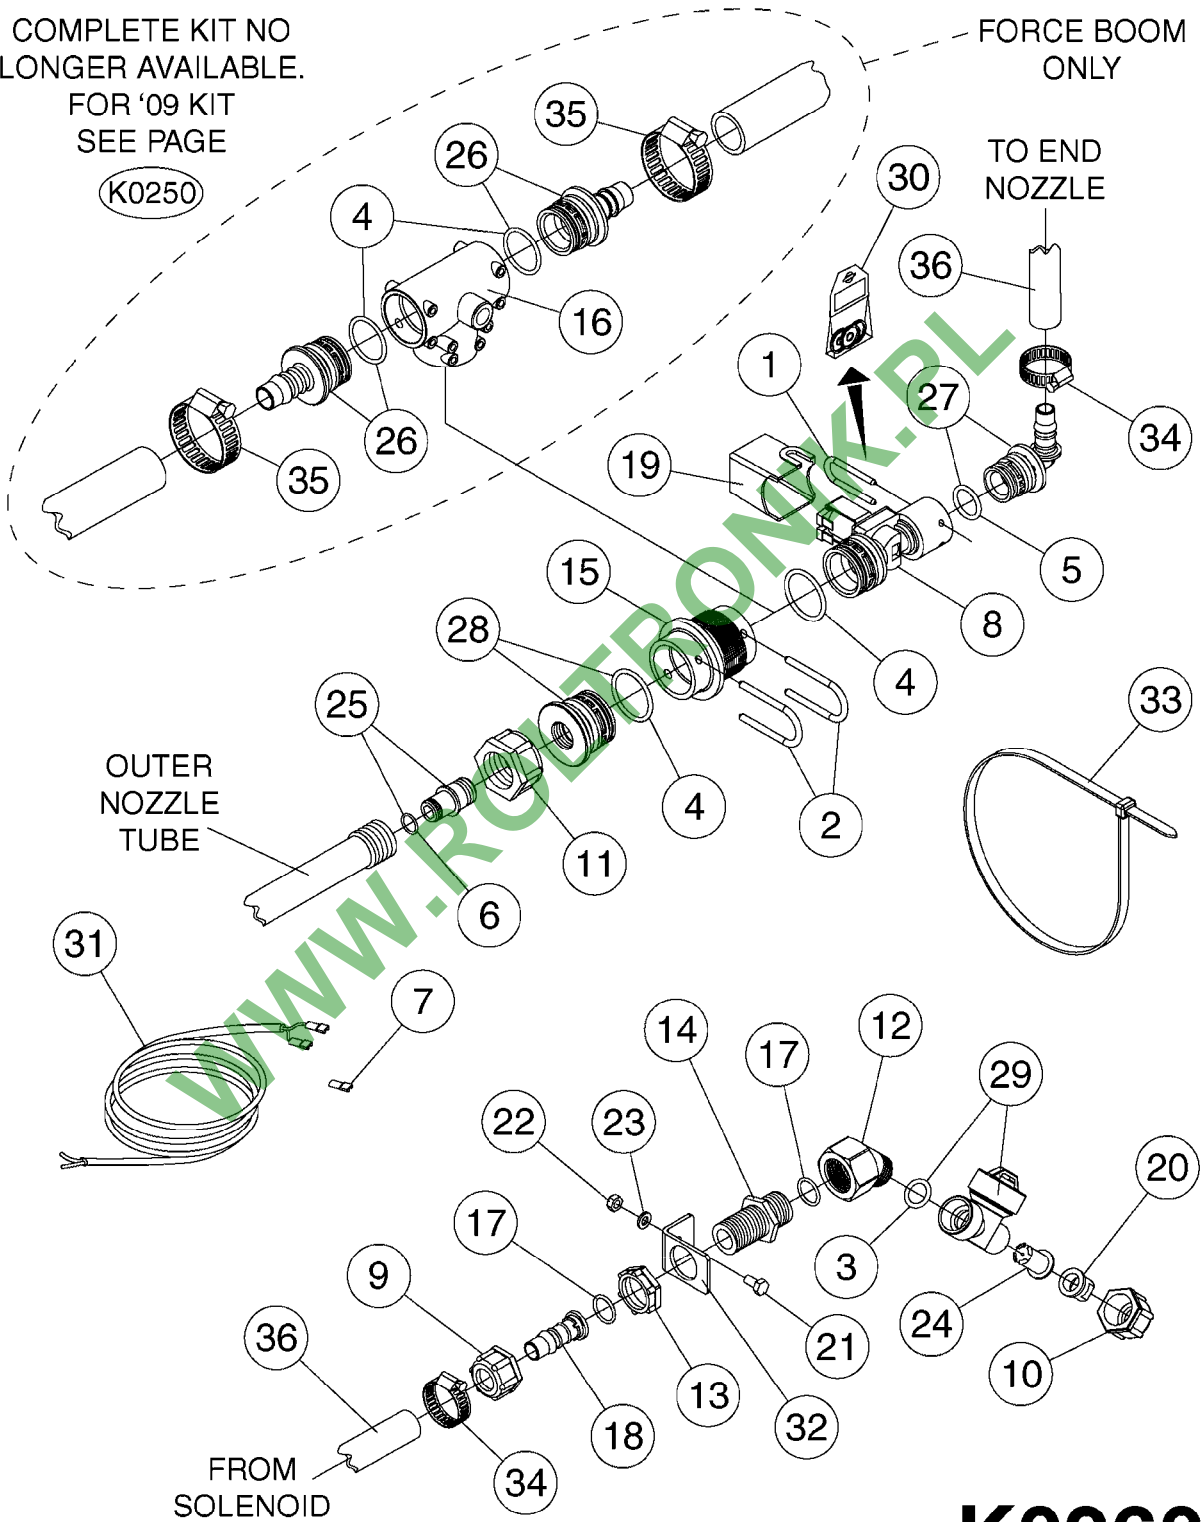

COMPLETE KIT NO
LONGER AVAILABLE.
FOR '09 KIT
SEE PAGE

(K0250)

FORCE BOOM
ONLY

TO END
NOZZLE

OUTER
NOZZLE
TUBE

FROM
SOLENOID
ASSEMBLY

ELECTRIC END NOZZLE KIT '12
K0260-HIN, 01:01:16

Page 1

Date 04.11.2017 13:05

Pos.	parts-n°	order qty	description
1	145994	1	FITT.DK S-40 FORK
2	145995	1	FITT.DK S-53 FORK
3	240177	1	O-RING D16.1/11.3 X 2.4
4	242354	1	O-RING D32.2X3.0 VITON F.S-53
5	242355	1	O-RING D19.2X3.0 VITON F.S-40
6	242594	1	O-RING D14 X 1.78 SCH.70-EPDM
7	261539	1	SPADE F.ELEC CONNEX BLUE INSUL
8	262104	1	VALVE, SOLENOID, S53/S40
9	320084	1	FITT.DK NUT 1/2" BSP
10	320187	1	FITT.DK CAP 3/8" BSP BLACK
11	320283	1	FITT.DK NUT 3/4"BSP
12	320596	1	FITT.DK ELB 3/8'-1/2'BSP 45DEG
13	321307	1	FITT.DK NUT 1/2" BSP JAMB
14	321742	1	FITT.DK BULKHEAD 1/2' BSP
15	322103	1	FITT.DK S-53 BULKHEAD
16	322352	1	FITT.DK S-53 TEE
17	330212	1	O-RING D19/D14X2.4 F. 1/2"NUT
18	330687	1	FITT.DK HB 1/2" F. 1/2" NUT
19	334965	1	COVER FOR S53 SOLENOID VALVE
20	370366	1	NOZZLE END FAN 1850-G 150
21	410185	1	BOLT HEX 8.8 DEL M6X16
22	460261	1	NUT HEX M6X1.00 LOCK DIN985 A2 SS
23	471125	1	WASHER M6U 6.4X14X1.2,A2 SS
24	614366	1	FILTER 50 MESH F.NOZZLE BLUE
24	614367	1	FILTER 80 MESH F.NOZZLE RED
24	614368	1	FILTER 100 MESH F.NOZZLE YEL.
25	720856	1	FITT.DK 1/2'BSP ASSY.F.3/4'NUT
26	726558	1	FITT.DK S53 STR. 3/4" W.ORING
27	726567	1	FITT.DK S-40 ELB.1/2" W.ORING
28	726694	1	PLUG,S53,1/2"FBSP THD W.ORING
29	729610	1	NOZZLE ASSY. NON DRIP 3/8 THRD
30	750722	1	REPAIR KIT FOR 3S SC CONTROL
31	983087	1	ELEC. CABLE 2 WIRE X 0.75MM
32	16180100	1	PLATE, END ROW NOZZLE
33	28025203	1	TIE STRAP L=23" x W=1/2"
34	28029803	1	CLAMP HOSE GEAR P1/2" 6708
35	28029903	1	CLAMP HOSE GEAR P3/4"-S1" 6712
36	92702103	1	HOSE R X1/2" X300PSI WP X0012"