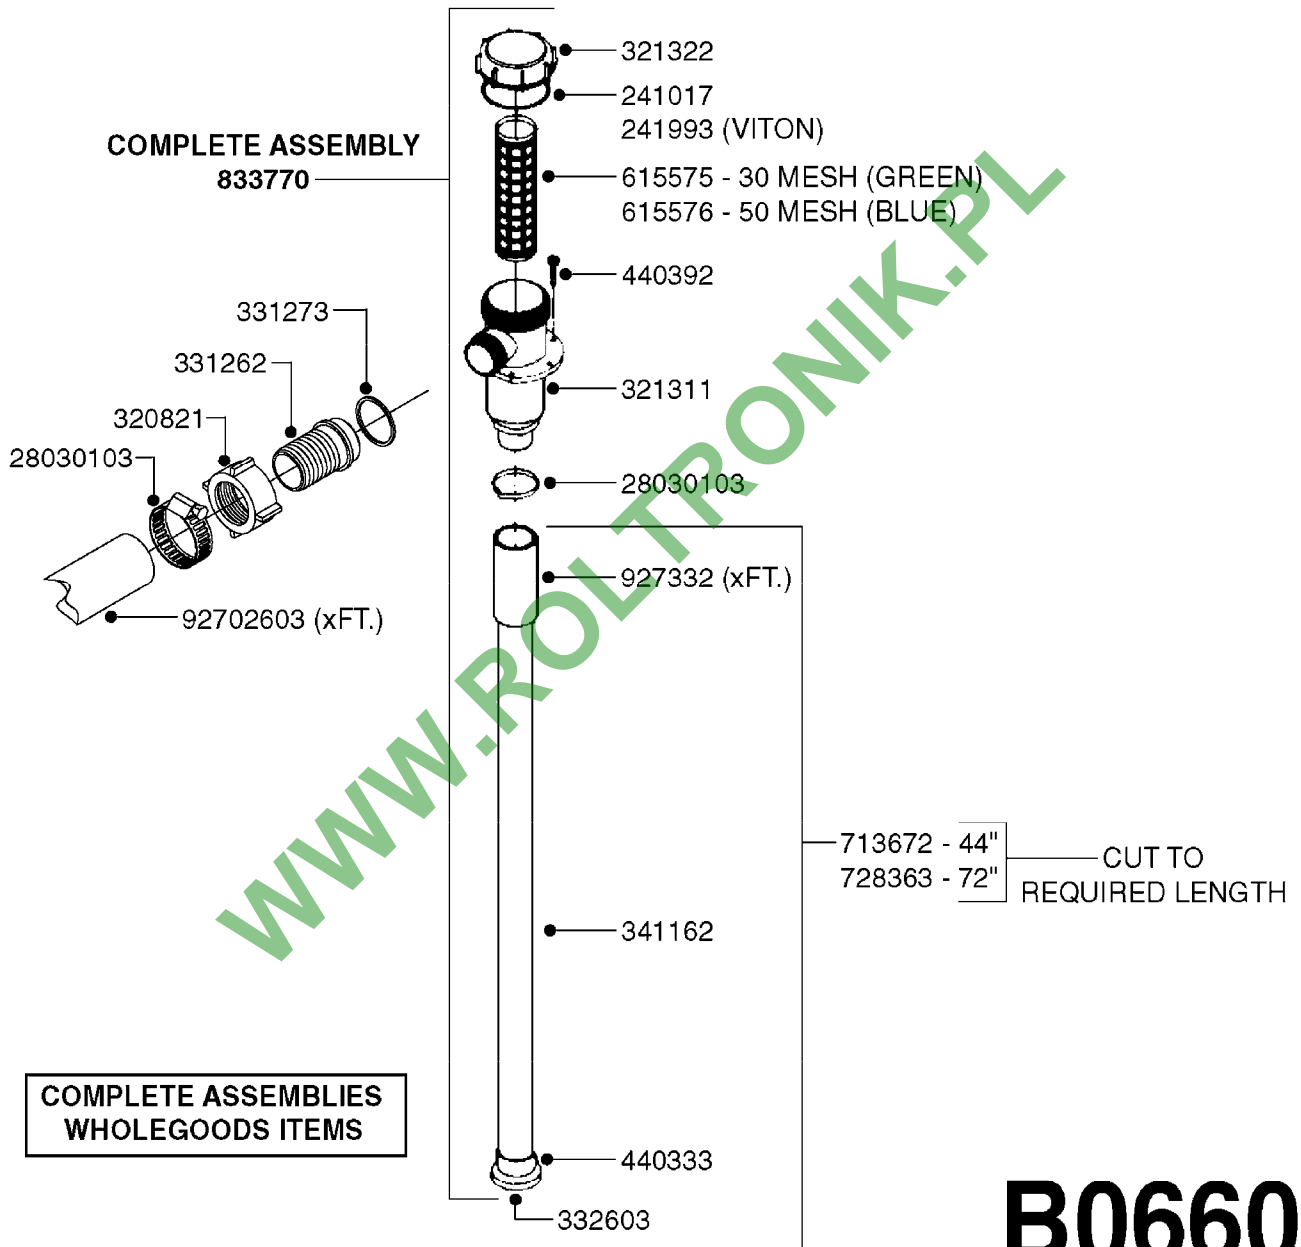

parts-n°	order qty	description
241017	1	O-RING D74,5X3 NITRIL
241993	1	O-RING 74.5 X 3MM VIT/241017
320821	1	FITT.DK NUT 1-1/2" BSP
321311	1	FILTER BODY S 80 X 4
321322	1	SCREW CAP F. S80 X 4
331262	1	FITT.DK HB 1-1/2" F. 1-1/2"NUT
331273	1	O-RING D44/D38X2 F.1-1/2"
332603	1	CAP F. SUCTION TUBE
341162	1	SUCTION TUBE F.650
440333	1	SCREW 3.5 X 9.5 SS
440392	1	SCREW 6.3 X 25.0 DIN7981C TORX
615575	1	FILTER F.TOP SUCT.30 MESH GRN.
615576	1	FILTER F.TOP SUCT.50 MESH BLUE
713672	1	SUCTION TUBE L=44"
728363	1	SUCTION TUBE ASSY.L=72"
833770	1	TOP SUCTION KIT 300/500
927332	1	HOSE R X 28 BAR X 40MM X 0012"
28030103	1	CLAMP HOSE GEAR P5/4-S1.5"6724
92702603	1	HOSE PVC SUCT GRAY 1-1/2"

WWW.ROLTRONIK.PL