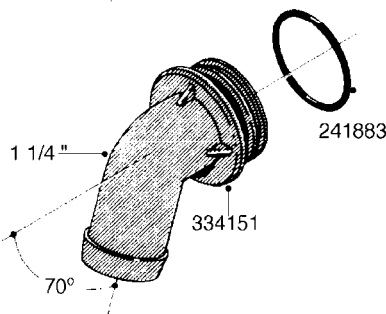

L0090

FITTINGS - S-56 & S-61
L0090-HIN, 01:01:16

Page 1

Date 04.11.2017 13:05

parts-n°	order qty	description
145661	1	FITT.DK S-61 FORK
241754	1	O-RING D59.5X3
241883	1	O-RING D39.2X3 NITRIL 242020
322055	1	FITT.DK S-61 BULKHEAD
322056	1	FITT.DK S-61 BULKHEAD NUT
322066	1	FITT.DK S-56 NUT
334050	1	FITT.DK S-61 STR.1-1/4"
334068	1	FITT.DK S-61 STR.1"
334091	1	FITT.DK S-61 STR.1-1/2'
334099	1	FITT.DK S-61 ELB.1-1/2"110 DEG
334100	1	FITT.DK S-61 ELB.1" 110 DEG.
334151	1	FITT.DK S-61 ELB.1-1/4"110 DEG
390231	1	FITT.DK NIPPLE 1-1/2 X S56

WWW.ROLTRONIK.PL