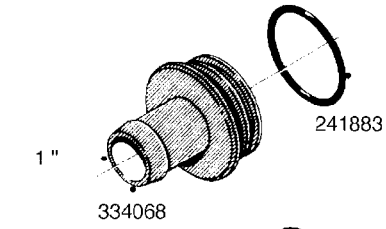

L0090

FITTINGS - S-56 & S-61
L0090-HIN, 01:01:16

Page 1

Date 04.11.2017 13:05

parts-n°	order qty	description
145661	1	FITT.DK S-61 FORK
241754	1	O-RING D59.5X3
241883	1	O-RING D39.2X3 NITRIL 242020
322055	1	FITT.DK S-61 BULKHEAD
322056	1	FITT.DK S-61 BULKHEAD NUT
322066	1	FITT.DK S-56 NUT
334050	1	FITT.DK S-61 STR.1-1/4"
334068	1	FITT.DK S-61 STR.1"
334091	1	FITT.DK S-61 STR.1-1/2'
334099	1	FITT.DK S-61 ELB.1-1/2"110 DEG
334100	1	FITT.DK S-61 ELB.1" 110 DEG.
334151	1	FITT.DK S-61 ELB.1-1/4"110 DEG
390231	1	FITT.DK NIPPLE 1-1/2 X S56

WWW.ROLTRONIK.PL