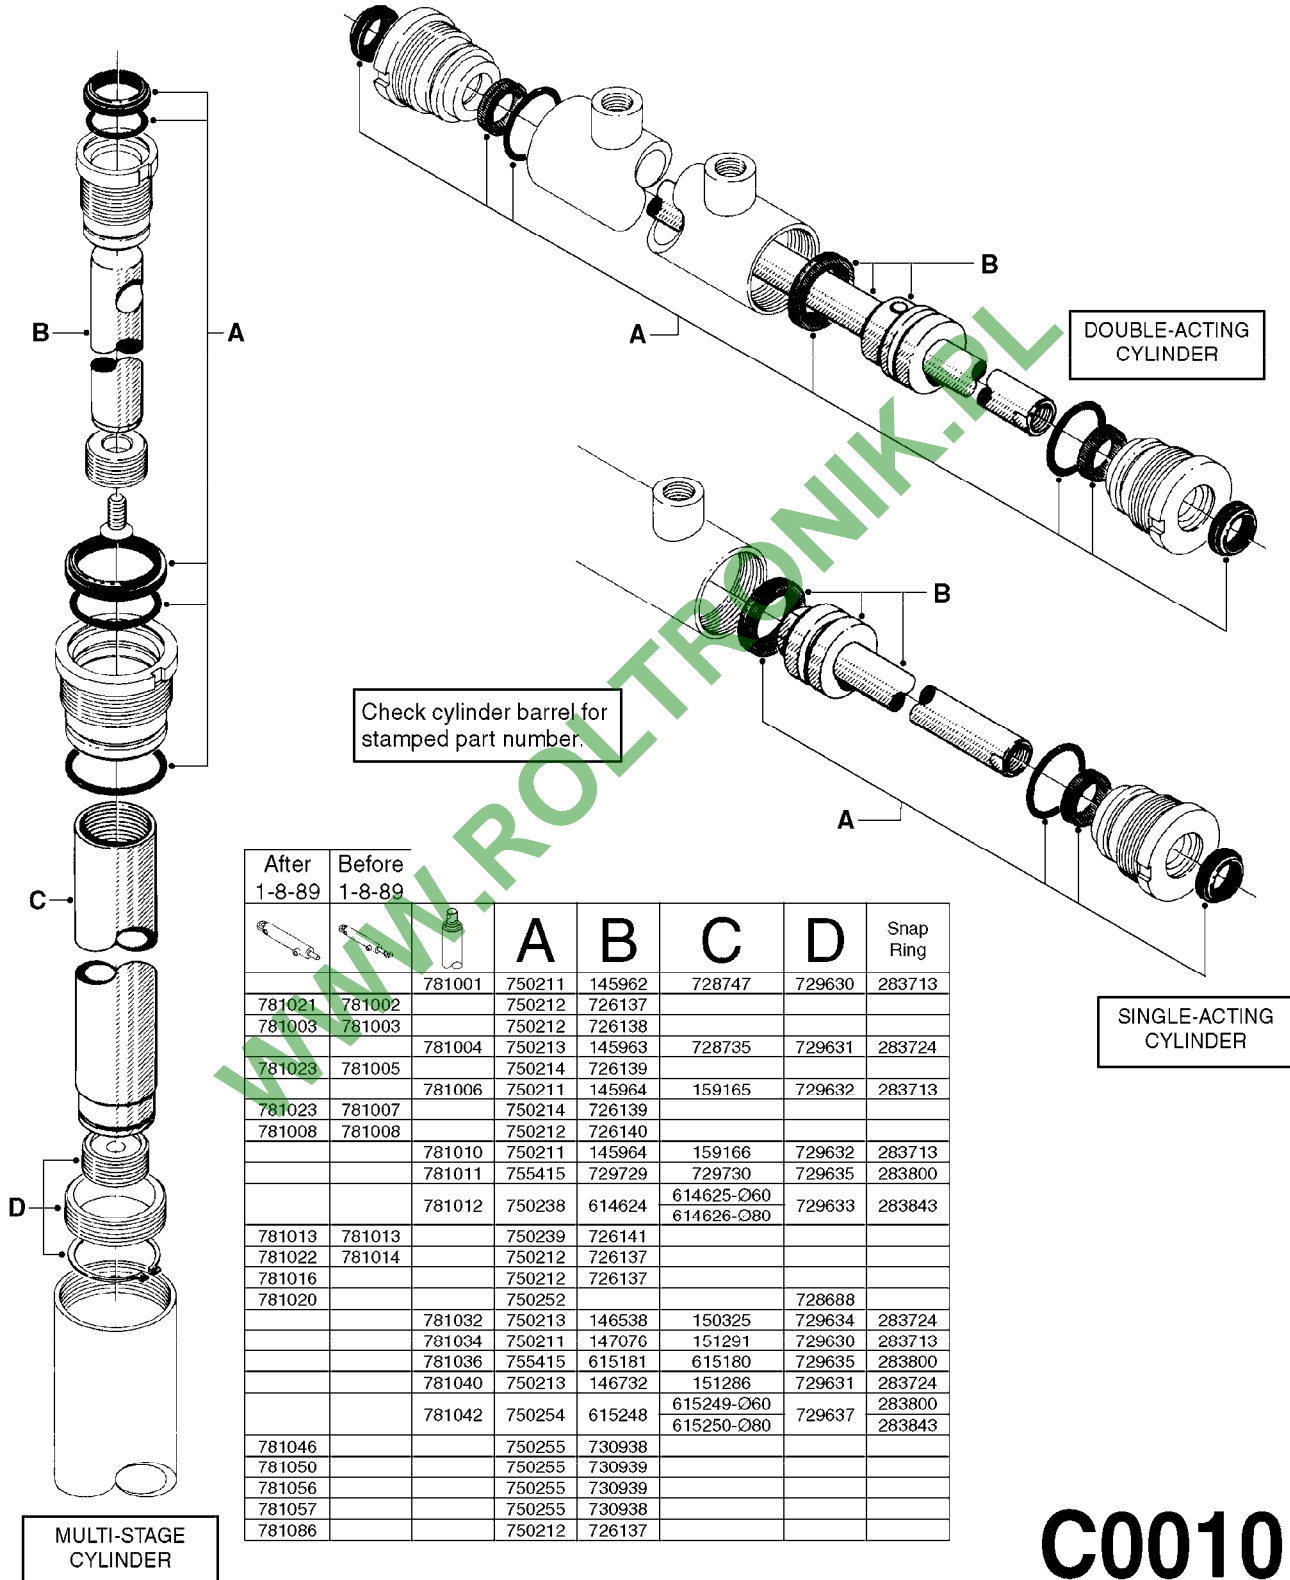

After 1-8-89	Before 1-8-89	A	B	C	D	Snap Ring	
		781001	750211	145962	728747	729630	283713
781021	781002		750212	726137			
781003	781003		750212	726138			
		781004	750213	145963	728735	729631	283724
781023	781005		750214	726139			
		781006	750211	145964	159165	729632	283713
781023	781007		750214	726139			
781008	781008		750212	726140			
		781010	750211	145964	159166	729632	283713
		781011	755415	729729	729730	729635	283800
		781012	750238	614624	614625-Ø60 614626-Ø80	729633	283843
781013	781013		750239	726141			
781022	781014		750212	726137			
781016			750212	726137			
781020			750252			728688	
		781032	750213	146538	150325	729634	283724
		781034	750211	147076	151291	729630	283713
		781036	755415	615181	615180	729635	283800
		781040	750213	146732	151286	729631	283724
		781042	750254	615248	615249-Ø60 615250-Ø80	729637	283800 283843
781046			750255	730938			
781050			750255	730939			
781056			750255	730939			
781057			750255	730938			
781086			750212	726137			

C0010