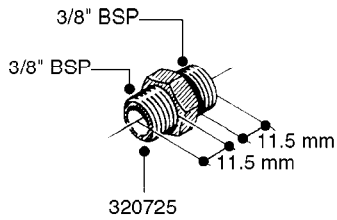

L0030

FITTINGS - HEXAGON NIPPLES
L0030-HIN, 01:01:16

Page 1

Date 04.11.2017 13:05

parts-n°	order qty	description
10015303	1	FITT.PO.HN 1.00X1.00 M1000
10425003	1	FITT.PO.HN 1.25X1.00 MCPHEE
320132	1	FITT.DK HN 1" BSP
320176	1	FITT.DK HN 3/8"X1/2" BSP
320445	1	FITT.DK HN 1/4"X3/8" BSP
320655	1	FITT.DK HN 1/2"-1/2" BSP
320692	1	FITT.DK HN 3/8'BSPX1/4'NPT
320703	1	FITT.DK HN 3/8BSP X1/2 &1/4NPT
320725	1	FITT.DK NIPPLE 3/8"-3/8" BSP
320902	1	FITT.DK HN 3/8'X 1/4' BSP
390232	1	FITT.DK HN 1-1/2' X 1-1/4' BSP
390276	1	FITT.DK HN 1'BSP

WWW.ROLTRONIK.PL