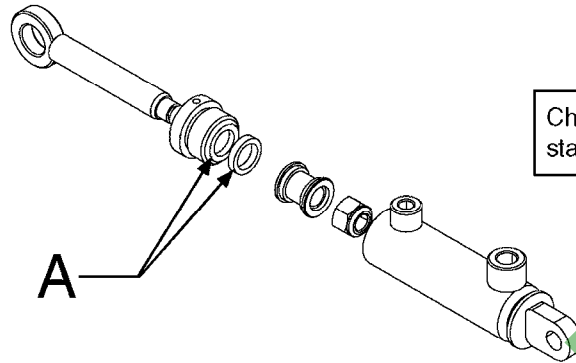

Check cylinder barrel for stamped part number.

	A
781136	28064100
781137	28064200
78114300	75083800
78120000	75075900
78120100	75076000
78120200	75075900
78120300	75076100
78120400	75074200
78120500	75074600
78120600	28117300
78120700	28117300
78120800	75075400
78121000	75075500
78121200	75074500
78121300	75074500
78121400	75075200
78121600	75074500
78121800	75074400
78122000	75074300
78122100	75074400
78122300	75074300
78122400	75074300
78122600	75075000
78122700	75075000

	A
78122800	75075000
78122900	75075000
78123000	75074300
78123100	75074300
78123200	75074300
78123400*	75074800
78123700	75074900
78124100	75075500
78124300	28117300
78124400	75074400
78124500	75076400
78124600	75074300
78125100	75075500
78125300	75075500
78125500	28117300
78125800	75076400
78126000	75074900
78126400	75076500
78126500	75074800
78127200	75084400
78127800	75084500
78128000	75074600
78128100	75084700
78128200	75084800

	A
78128500	75084900
78128700	75075200
78128800	75075200
78129900	75074300
78130600	75074400
78130900	75085400
78131000	75075400
78131100	75085500
78131400	75084800
78131800	75586200
78132700	75084600
78132800	75586100
78132900	75586100
78133900	75075500
78134000	75075500

* Only available as 72320300 (78123400 with spring lock & fittings).

C0040