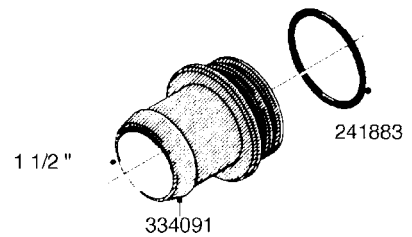

L0090

FITTINGS - S-56 & S-61
L0090-HIN, 01:01:16

Page 1

Date 04.11.2017 13:05

parts-n°	order qty	description
145661	1	FITT.DK S-61 FORK
241754	1	O-RING D59.5X3
241883	1	O-RING D39.2X3 NITRIL 242020
322055	1	FITT.DK S-61 BULKHEAD
322056	1	FITT.DK S-61 BULKHEAD NUT
322066	1	FITT.DK S-56 NUT
334050	1	FITT.DK S-61 STR.1-1/4"
334068	1	FITT.DK S-61 STR.1"
334091	1	FITT.DK S-61 STR.1-1/2'
334099	1	FITT.DK S-61 ELB.1-1/2"110 DEG
334100	1	FITT.DK S-61 ELB.1" 110 DEG.
334151	1	FITT.DK S-61 ELB.1-1/4"110 DEG
390231	1	FITT.DK NIPPLE 1-1/2 X S56

WWW.ROLTRONIK.PL