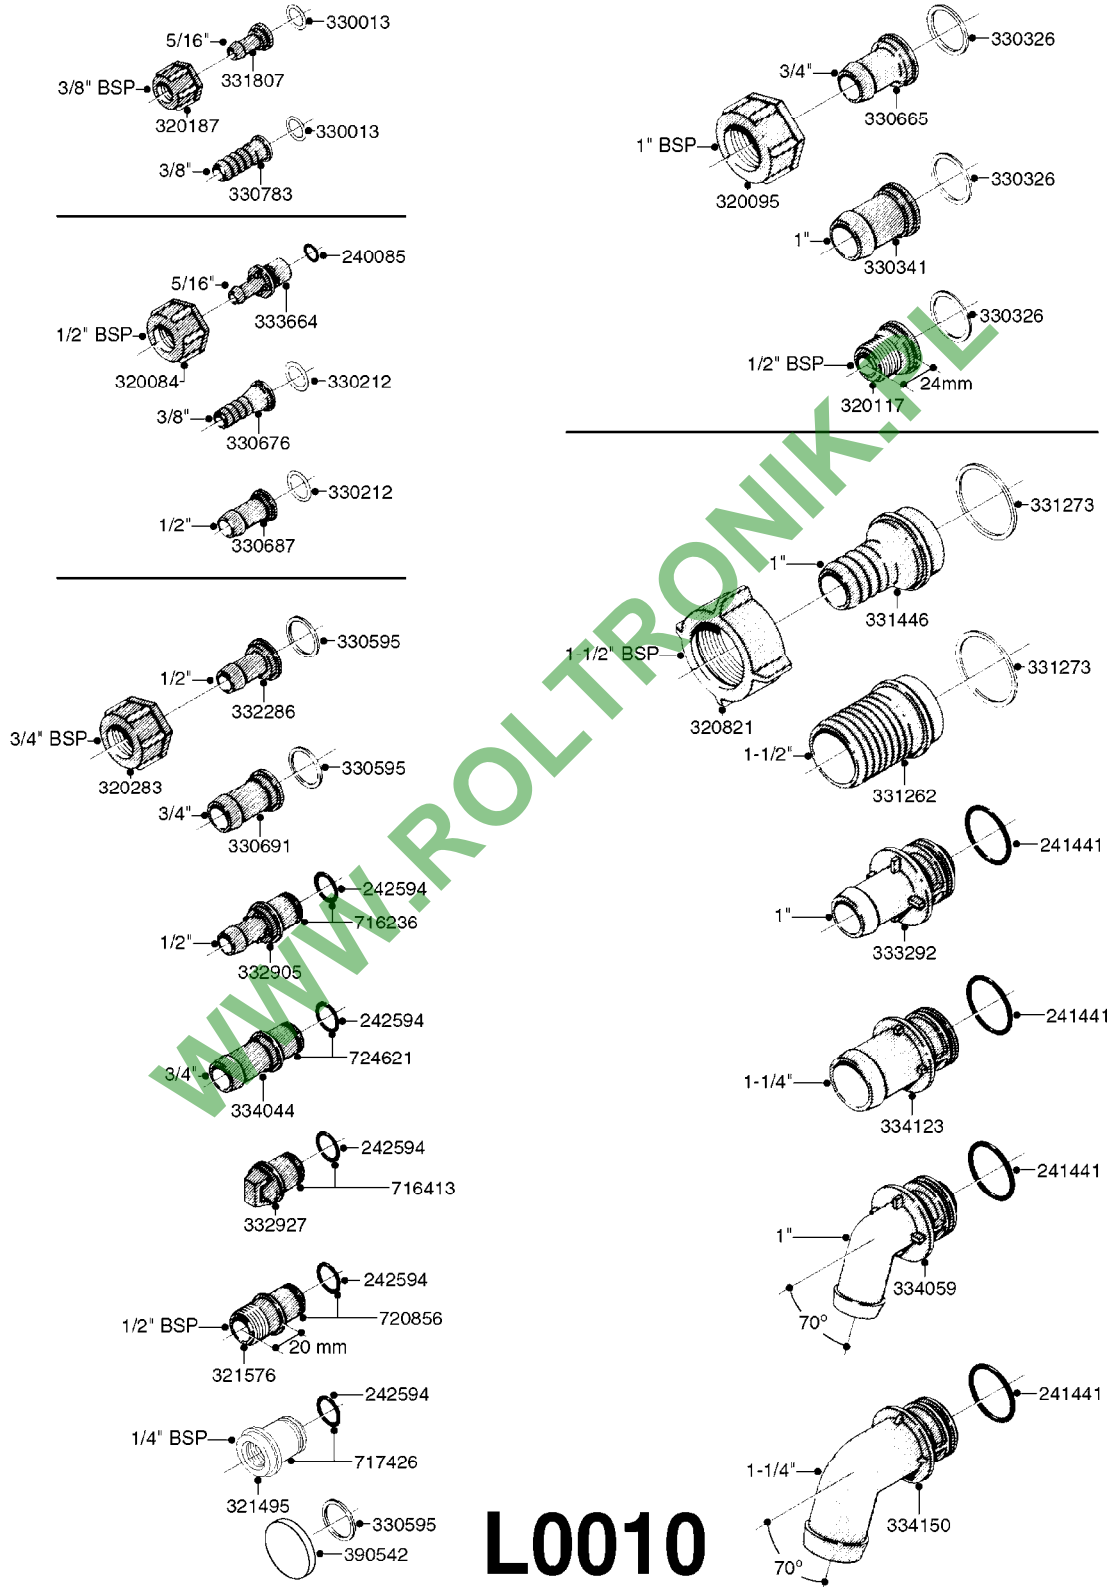

L0010

parts-n°	order qty	description
240085	1	O-RING D13,1/8,3X02,4 NITRIL
241441	1	O-RING D29.3X3
242594	1	O-RING D14 X 1.78 SCH.70-EPDM
320084	1	FITT.DK NUT 1/2" BSP
320095	1	FITT.DK NUT 1" BSP
320117	1	FITT.DK CONN.1/2"BSP F. 1" CAP
320187	1	FITT.DK CAP 3/8" BSP BLACK
320283	1	FITT.DK NUT 3/4"BSP
320821	1	FITT.DK NUT 1-1/2" BSP
321495	1	FITT.DK REDUC 1/4'BSP F.3/4'NT
321576	1	FITT.DK CONN 1/2"BSP F.3/4"NUT
330013	1	O-RING D15/D10X2.5 F.3/8"NUT
330212	1	O-RING D19/D14X2.4 F.1/2"NUT
330326	1	O-RING D30/D24X2 F.1"NUT
330341	1	FITT.DK HB 1" F. 1" NUT
330595	1	O-RING D24.6/D20X2.1 -3/4"
330665	1	3/4' HOSE TAIL F/1' CAP
330676	1	FITT.DK HB 3/8" F. 1/2" NUT
330687	1	FITT.DK HB 1/2" F. 1/2" NUT
330691	1	FITT.DK HB 3/4'F.3/4' NUT
330783	1	FITT.DK HB 3/8" F.3/8" NUT
331262	1	FITT.DK HB 1-1/2" F. 1-1/2"NUT
331273	1	O-RING D44/D38X2 F.1-1/2"
331446	1	FITT.DK HB 1" F.1-1/2" NUT
331807	1	FITT.DK HB 5/16" F.3/8" NUT
332286	1	FITT.DK HB 1/2" F. 3/4" NUT
332905	1	FITT.DK HB 1/2" F. 3/4" CAP
332927	1	PLUG F. NOZZLE TUBE 3/4'
333292	1	FITT.DK HB 1"O'RING F.1-1/2"
333664	1	FITT.DK HB 5/16' F. 1/2' NUT
334044	1	FITT.DK HB 3/4' F. 3/4' CAP
334059	1	FITT.DK EL 1" 110 DEG.F.1-1/2"
334123	1	FITT.DK HB 1-1/4"O-RNG F.1-1/2"
334150	1	FITT.DK HB 1-1/4" 110 F.1-1/2"
390542	1	PLUG WASHER FOR 3/4'CAP NUT
716236	1	FITT.DK HB 1/2" ASSY. F. 3/4"
716413	1	FITT.DK PLUG ASSY. F.NOZ TUBE
717426	1	FITT.DK REDUC 1/4"BSP F.3/4"N
720856	1	FITT.DK 1/2'BSP ASSY.F.3/4'NUT
724621	1	FITT.DK HB 3/4"ASSY F.3/4" NUT