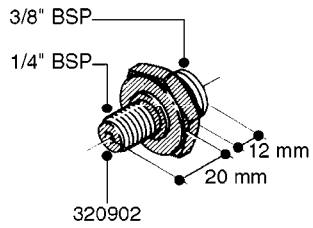

L0030

FITTINGS - HEXAGON NIPPLES
L0030-HIN, 01:01:16

Page 1

Date 04.11.2017 13:05

parts-n°	order qty	description
10015303	1	FITT.PO.HN 1.00X1.00 M1000
10425003	1	FITT.PO.HN 1.25X1.00 MCPHEE
320132	1	FITT.DK HN 1" BSP
320176	1	FITT.DK HN 3/8"X1/2" BSP
320445	1	FITT.DK HN 1/4"X3/8" BSP
320655	1	FITT.DK HN 1/2"-1/2" BSP
320692	1	FITT.DK HN 3/8'BSPX1/4'NPT
320703	1	FITT.DK HN 3/8BSP X1/2 &1/4NPT
320725	1	FITT.DK NIPPLE 3/8"-3/8" BSP
320902	1	FITT.DK HN 3/8'X 1/4' BSP
390232	1	FITT.DK HN 1-1/2' X 1-1/4' BSP
390276	1	FITT.DK HN 1'BSP

WWW.ROLTRONIK.PL