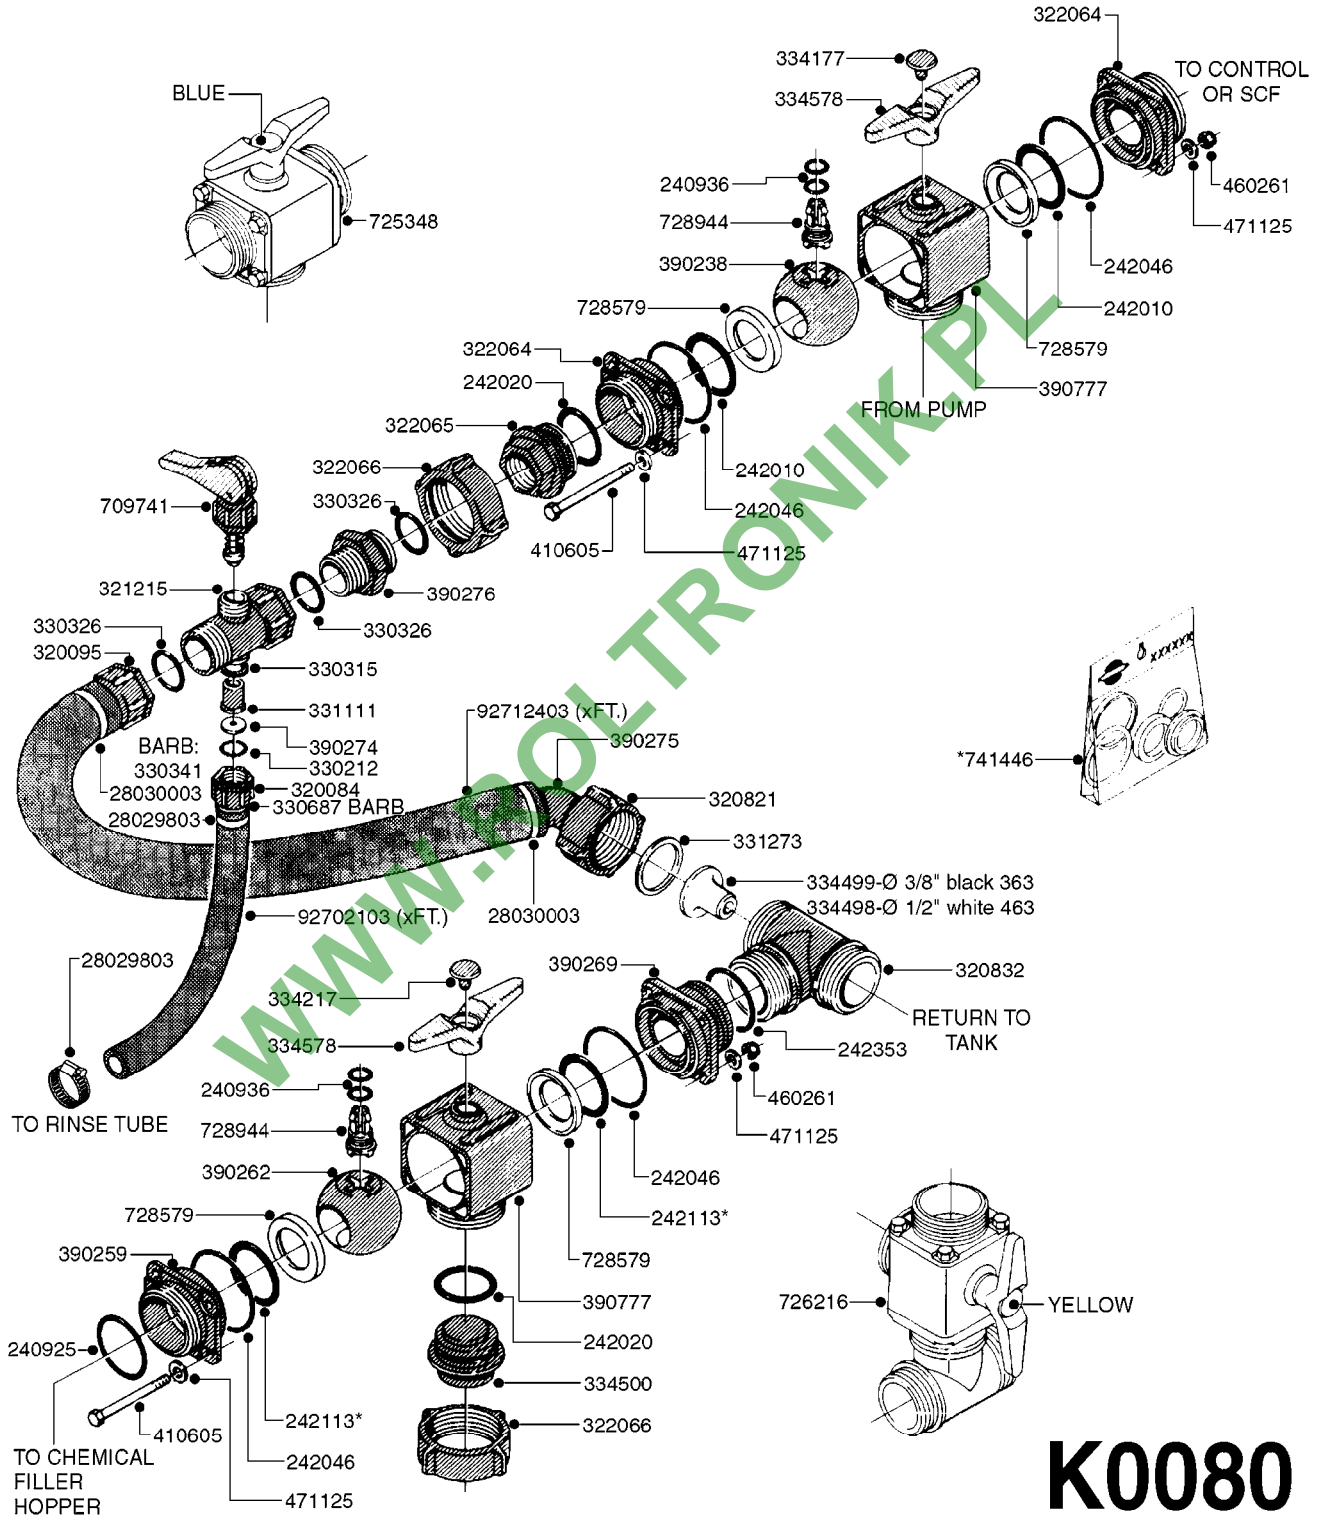

K0080

parts-n°	order qty	description
240925	1	O-RING D49.5X3 NITRIL
240936	1	O-RING D13.3X2.4 NITRIL
242010	1	O-RING D37.47X5.33
242020	1	O-RING 39.2 X 3 VITON
242046	1	O-RING D60X2
242113	1	O-RING D37.5X5.3 VITON
242353	1	O-RING D44.2X3.0 VITON F.S-67
320084	1	FITT.DK NUT 1/2" BSP
320095	1	FITT.DK NUT 1" BSP
320821	1	FITT.DK NUT 1-1/2" BSP
320832	1	FITT.DK TEE 1-1/2x1-1/2x1-1/2
321215	1	FITT.DK HOUSING F. AGITATION
322064	1	END COVER W.S56
322065	1	FITT.DK UNION 1' BSP/S-56
322066	1	FITT.DK S-56 NUT
330212	1	O-RING D19/D14X2.4 F.1/2"NUT
330315	1	O-RING D18.4/D13X.6
330326	1	O-RING D30/D24X2 F.1"NUT
330341	1	FITT.DK HB 1" F. 1" NUT
330687	1	FITT.DK HB 1/2" F. 1/2" NUT
331111	1	VALVE SEAT FOR 1/2" DISTRIBUT.
331273	1	O-RING D44/D38X2 F.1-1/2"
334177	1	VALVE INDICATOR BLUE
334217	1	VALVE INDICATOR YELLOW
334498	1	NOZZLE INJECTOR 13MM/462 WHITE
334499	1	NOZZLE INJECTOR 10MM/361 BLACK
334500	1	FITT.DK S-56 PLUG W/ 4.2Ø Hole
334578	1	HANDLE FOR VALVE 'OLD' STYLE
390238	1	BALL F. 3 WAY PRESSURE VALVE
390259	1	END COVER S56 F.3 WAY VALVE
390262	1	BALL F. 2 WAY VALVE
390269	1	END COVER S56 1-1/2"F.3WAY VLV
390274	1	ORIFICE ID4.0/18/1.5
390275	1	FITT.DK ELB 1" SPECIAL F.CHEMF
390276	1	FITT.DK HN 1" BSP
390777	1	HOUSING F.BALL VALVE 3 WAY
410605	1	BOLT HEX 8.8 DEL M6X80
460261	1	NUT HEX M6X1.00 LOCK DIN985 A2 SS
471125	1	WASHER M6U 6.4X14X1.2,A2 SS
709741	1	VALVE ASSY. 1/2" FLIP LEVER
725348	1	VALVE 3 WAY BLUE
726216	1	VALVE TWO WAY
728579	1	SEAL F BALL
728944	1	VALVE STEM & COLOURED CAPS
741446	1	REPAIR KIT F.S67 VALVE - VITON
28029803	1	CLAMP HOSE GEAR P1/2" 6708
28030003	1	CLAMP HOSE GEAR P1" 6716
92702103	1	HOSE R X1/2" X300PSI WP X0012"
92712403	1	HOSE R X1" X300PSI WP X0012"