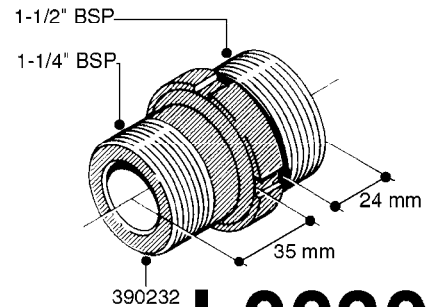

L0030

FITTINGS - HEXAGON NIPPLES
L0030-HIN, 01:01:16

Page 1

Date 04.11.2017 13:05

parts-n°	order qty	description
10015303	1	FITT.PO.HN 1.00X1.00 M1000
10425003	1	FITT.PO.HN 1.25X1.00 MCPHEE
320132	1	FITT.DK HN 1" BSP
320176	1	FITT.DK HN 3/8"X1/2" BSP
320445	1	FITT.DK HN 1/4"X3/8" BSP
320655	1	FITT.DK HN 1/2"-1/2" BSP
320692	1	FITT.DK HN 3/8'BSPX1/4'NPT
320703	1	FITT.DK HN 3/8BSP X1/2 &1/4NPT
320725	1	FITT.DK NIPPLE 3/8"-3/8" BSP
320902	1	FITT.DK HN 3/8'X 1/4' BSP
390232	1	FITT.DK HN 1-1/2' X 1-1/4' BSP
390276	1	FITT.DK HN 1'BSP

WWW.ROLTRONIK.PL