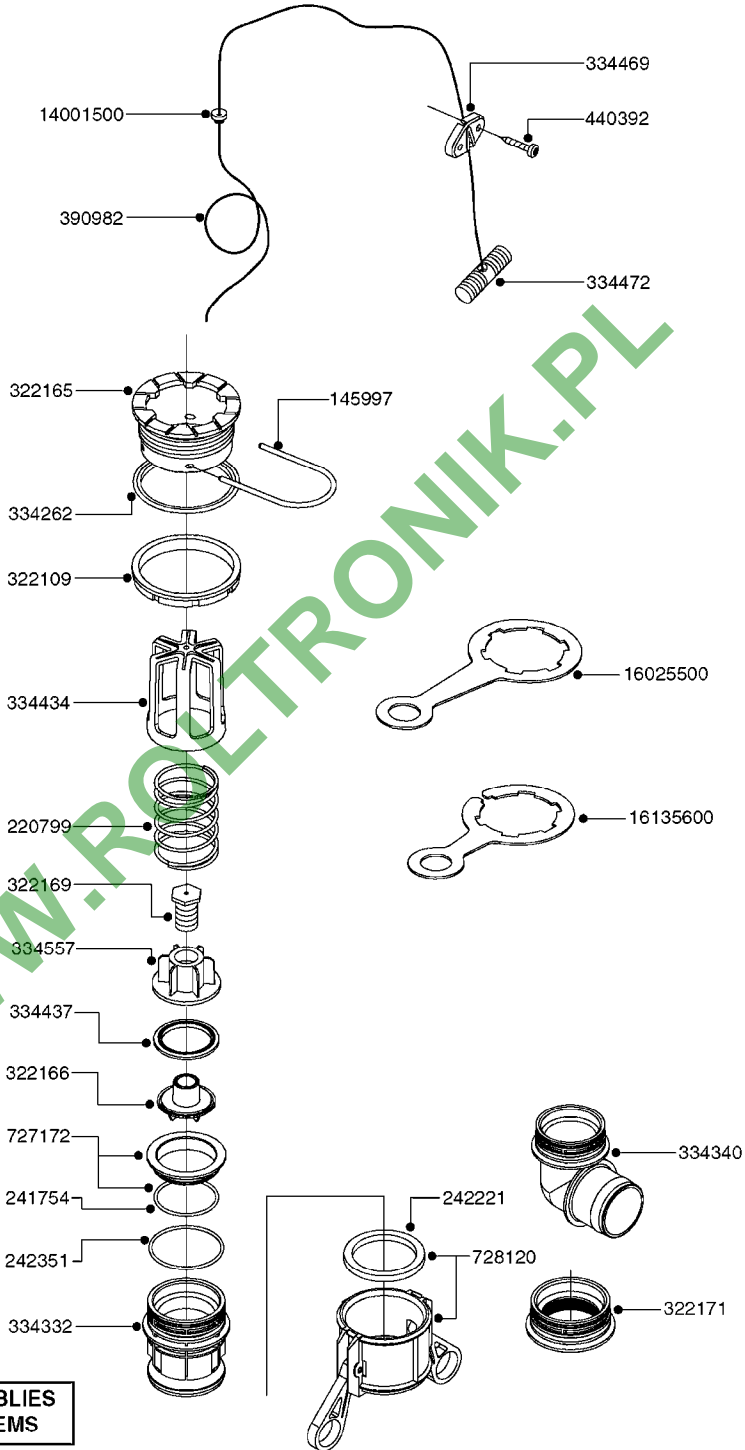

CLEAN WATER TANK  
K0130-HIN, 01:01:16

COMPLETE TANK ASSY : 722072

**K0130**

CLEAN WATER TANK  
K0130-HIN, 01:01:16

Page 1

Date 04.11.2017 13:05

parts-n°	order qty	description
161370	1	BKT.CLEAN WATER BOTT. VALVE
179989	1	BRKT. F. 3 GAL. TANK
281551	1	BALL VALVE 1/2"
320084	1	FITT.DK NUT 1/2" BSP
320482	1	FITT.DK ELB. 1/2" BSP 60 DEG.
321296	1	FITT.DK BULKHEAD 1/2" BSP SING
321307	1	FITT.DK NUT 1/2" BSP JAMB
321742	1	FITT.DK BULKHEAD 1/2' BSP
330212	1	O-RING D19/D14X2.4 F.1/2"NUT
330687	1	FITT.DK HB 1/2" F. 1/2" NUT
332592	1	O-RING D26/D20X3
334534	1	CLAMP HOSE PLASTIC 1/2"
420604	1	BOLT HEX 8.8 DEL M10X25 FT DIN933
420626	1	BOLT HEX 8.8 DEL M10X20 FT
421046	1	SCREW HEX M8X25/25 A2 SS DIN933
430721	1	BOLT HEX 8.8 DEL M12X40 FT
430802	1	BOLT HEX 8.8 DEL M12X75
430846	1	BOLT HEX 8.8 DEL M12X80
430870	1	BOLT HEX 8.8 DEL M12X55 FT
460364	1	NUT HU M8 A2 SS DIN934
460423	1	NUT HEX M10X1.50 LOCK DIN985A2 SS
460703	1	NUT HEX M12X1.75 LOCK DIN985A2 SS
471127	1	WASHER Z12N 13X24X2,5 RST
614396	1	CLEAN WATER BRACKET MB
614409	1	BRACKET FOR FOAM MARKER
717577	1	VALVE F.CLEAN WATER TANK
722072	1	CLEAN WATER TANK W FRAME & TAP
725901	1	LID F.WATER BOTTLE VENTED
927269	1	HOSE R X PVC X 1/2 X 0012"
10091103	1	BOLT HEX 3/8 NC GR.2 03.00'
10171703	1	BOLT HEX 3/8 NC GR.2 03.50"
10212903	1	NUT HEX NC (NYLON LOCK) 3/8"
10511303	1	FLATBAR L350/17DEG.CLEAN WATER
10511403	1	FLATBAR 104MM CLEAN WATER
10511503	1	BKT.CLEAN WATER MOUNT EAGLE
10598403	1	BOLT HEX HCS3/8-16 X 4 Z 5
63026303	1	CLEAN WATER TANK BRKT, ATV