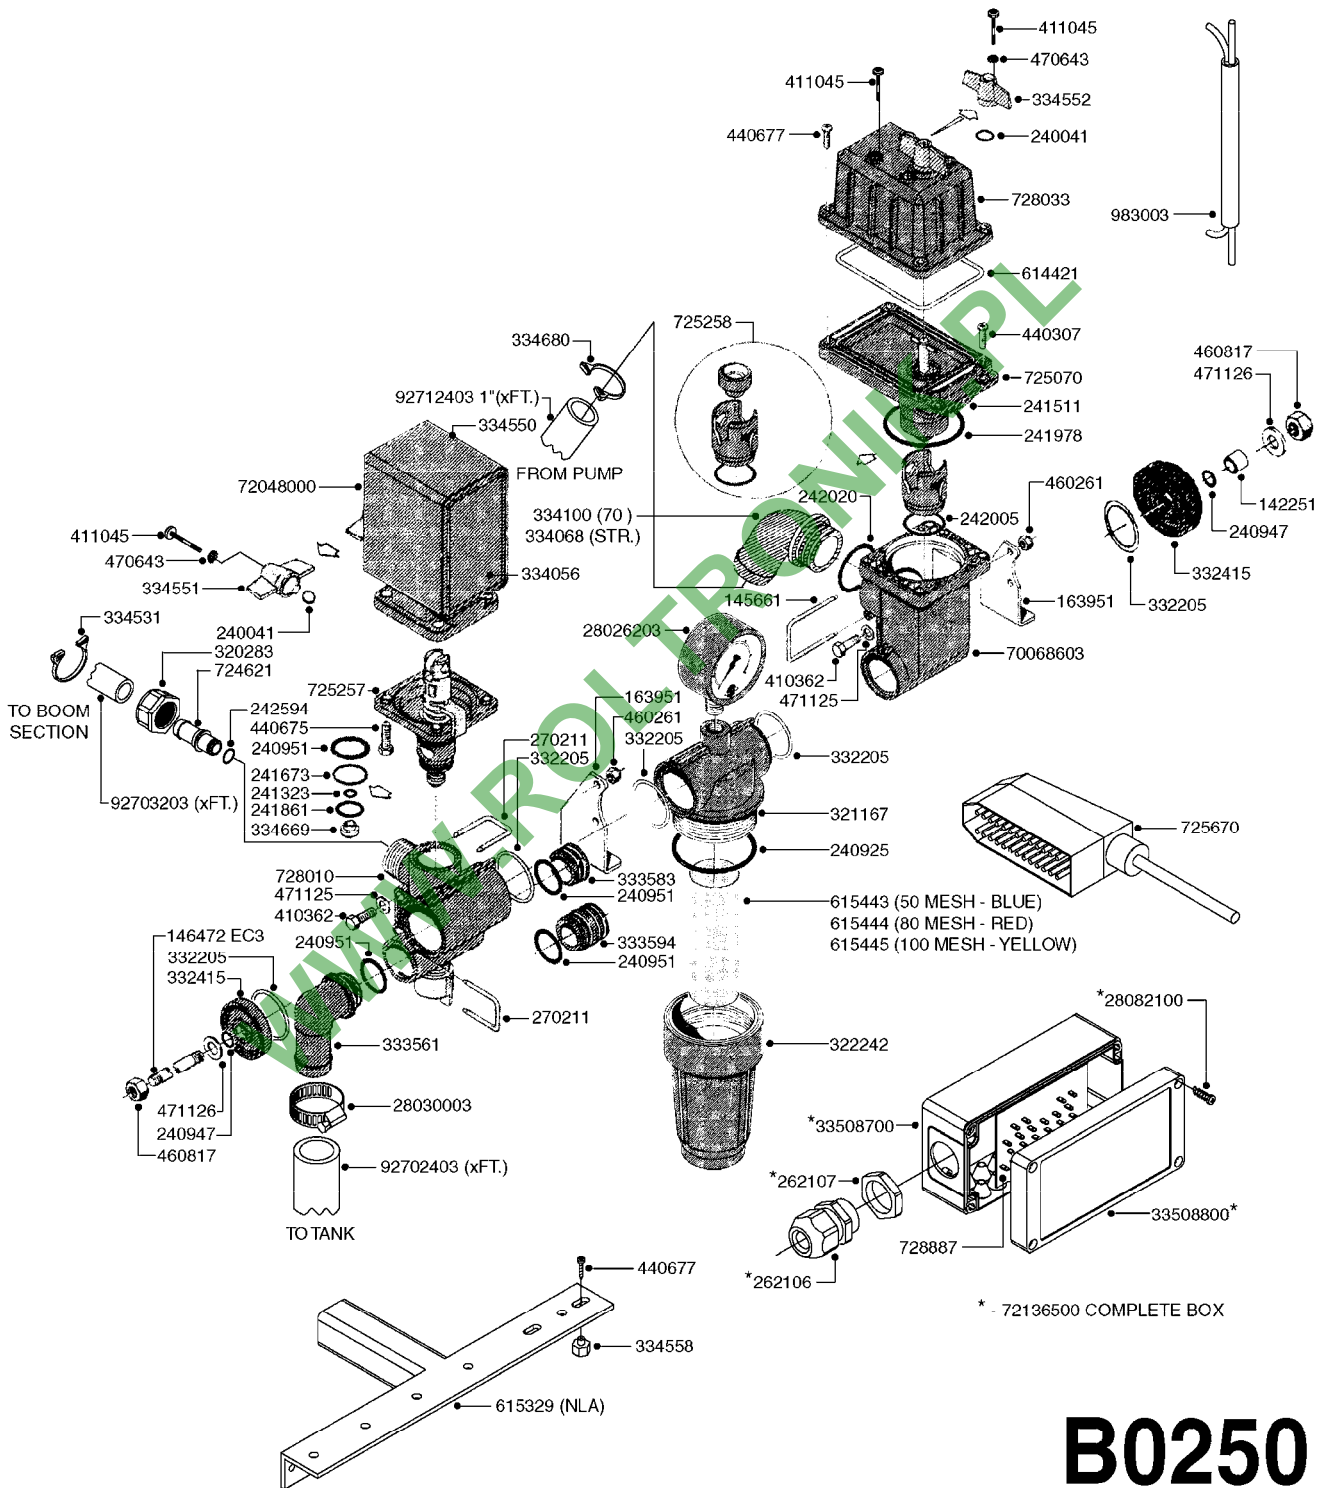

B0250

parts-n°	order qty	description
142251	1	BUSHING FOR LID
145661	1	FITT.DK S-61 FORK
146472	1	STUD BOLT M8X420
163951	1	MOUNT BRACKET FOR BK180 SECTIO
240041	1	O-RING D15,1/10,3 X 2,4
240925	1	O-RING D49.5X3 NITRIL
240947	1	O-RING D7.3X2.4 NITRIL
240951	1	O-RING D21.2X3 NITRIL
241323	1	O-RING D5.3X2.4 NITRIL
241511	1	O-RING D18X2
241673	1	O-RING D22.1X1.6
241861	1	O-RING D15.3X2.4 VITON
241978	1	O-RING 64.5X3.0
242005	1	O-RING D32.1X1.6 NITRIL
242020	1	O-RING 39.2 X 3 VITON
242594	1	O-RING D14 X 1.78 SCH.70-EPDM
262106	1	BULKHEAD F. CABLE 6.5-14 BLACK
262107	1	NUT F. BULKHEAD CABLE BLACK
270211	1	FITT.DK S25 FORK L=37.5
320283	1	FITT.DK NUT 3/4"BSP
321167	1	FILTER HOUSE S 63 X 4
322242	1	FILTER BOWL / IN-LINE
332205	1	O-RING D43/39XD2
332415	1	COVER
333561	1	FITT.DK ELB.1" EC RETURN
333583	1	END PIECE FOR BYPASS
333594	1	CONNECTING PIECE F. BYPASS
334056	1	COVER F/MOTOR HOUSE EC DIST.
334068	1	FITT.DK S-61 STR.1"
334100	1	FITT.DK S-61 ELB.1" 110 DEG.
334531	1	CLAMP HOSE PLASTIC 3/4"
334550	1	MOTOR HOUSE SECT VALVE
334551	1	GRIP F.MAN.OP.EC ON/OFF GREEN
334552	1	GRIP F.MAN.OP.EC PRES.REG.GREE
334558	1	NUT HEX PLASTIC INSERT
334669	1	VALVE CONE D14/D7-SH 63 WHITE
334680	1	CLAMP HOSE PLASTIC 1"
410362	1	BOLT HEX 8.8 SS M6X20
411045	1	SCREW M4 X 16MM STAINLESS
440307	1	SCREW SHEET-METAL 3/4" NO. 10
440675	1	SCREW F. PLASTIC 5X16 SS
440677	1	SCREW F. PLASTIC 5X20 SS
460261	1	NUT HEX M6X1.00 LOCK DIN985 A2 SS
460817	1	NUT HEX M8 STAINLESS DIN 934
470643	1	WASHER LOCK
471125	1	WASHER M6U 6.4X14X1.2,A2 SS
471126	1	WASHER, M8, Ø16/ 8.4X 1.6, SS
614421	1	GASKET F/MOTOR HOUSE-ON/OFF TR
615329	1	BRACKET F.ESC CONTROL VALVES
615443	1	FILTER ELEM.50 MESH BLUE
615444	1	FILTER ELEM.80 MESH RED
615445	1	FILTER ELEM.100 MESH YELLOW
724621	1	FITT.DK HB 3/4"ASSY F.3/4" NUT
725070	1	BRKT.PLATE F/PRES. 70068303
725257	1	SPINDLE SECT. F/EC DISTRIBUTOR
725258	1	REG. KIT OLD PRE 1992
725670	1	CABLE 6000MM EC-3
728010	1	DISTRIB HOUSING W/CONST PR GRN
728033	1	MOTOR UNIT F.PRES.REG.EC GREEN
728887	1	CIRCUIT BOARD EC CONTROL
983003	1	CABLE ELEC.2X1MM WIRE BLACK EC