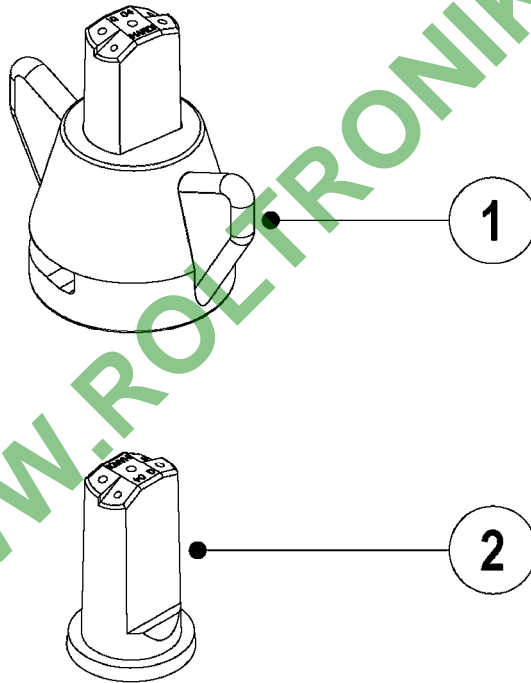

D1060

BOOM-NOZZLES QUINTASTREAM
D1060-HIN, 01:01:16

Page 1

Date 04.11.2017 13:05

Pos.	parts-n°	order qty	description
1	372011	1	NOZZLE ISO QS-015-5H GREEN
1	372012	1	NOZZLE ISO QS-02-5H YELLOW
1	372013	1	NOZZLE ISO QS-03-5H BLUE
1	372014	1	NOZZLE ISO QS-04-5H RED
1	372015	1	NOZZLE ISO QS-05-5H BROWN
1	372016	1	NOZZLE ISO QS-06-5H GREY
1	372017	1	NOZZLE ISO QS-08-5H WHITE
1	372018	1	NOZZLE ISO QS-10-5H LT. BLUE
1	372019	1	NOZZLE ISO QS-15-5H LT. GREEN
2	372002	1	ISO QNTSTRM 015 S-GREEN
2	372003	1	ISO QNTSTRM 02 S-YELLOW
2	372004	1	ISO QNTSTRM 03 S-BLUE
2	372005	1	ISO QNTSTRM 04 S-RED
2	372006	1	ISO QNTSTRM 05 S-BROWN
2	372007	1	ISO QNTSTRM 06 S-GREY
2	372008	1	ISO QNTSTRM 08 S-WHITE
2	372009	1	ISO QNTSTRM 10 S-LT. BLU
2	372010	1	ISO QNTSTRM 15 S-LT. GRN

WWW.ROLTRONIK.PL