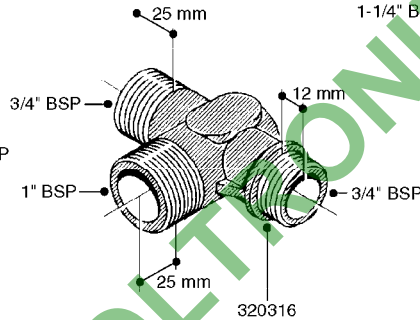

L0010

parts-n°	order qty	description
240085	1	O-RING D13,1/8,3X02,4 NITRIL
241441	1	O-RING D29.3X3
242594	1	O-RING D14 X 1.78 SCH.70-EPDM
320084	1	FITT.DK NUT 1/2" BSP
320095	1	FITT.DK NUT 1" BSP
320117	1	FITT.DK CONN.1/2"BSP F. 1" CAP
320187	1	FITT.DK CAP 3/8" BSP BLACK
320283	1	FITT.DK NUT 3/4"BSP
320821	1	FITT.DK NUT 1-1/2" BSP
321495	1	FITT.DK REDUC 1/4'BSP F.3/4'NT
321576	1	FITT.DK CONN 1/2"BSP F.3/4"NUT
330013	1	O-RING D15/D10X2.5 F.3/8"NUT
330212	1	O-RING D19/D14X2.4 F.1/2"NUT
330326	1	O-RING D30/D24X2 F.1"NUT
330341	1	FITT.DK HB 1" F. 1" NUT
330595	1	O-RING D24.6/D20X2.1 -3/4"
330665	1	3/4' HOSE TAIL F/1' CAP
330676	1	FITT.DK HB 3/8" F. 1/2" NUT
330687	1	FITT.DK HB 1/2" F. 1/2" NUT
330691	1	FITT.DK HB 3/4'F.3/4' NUT
330783	1	FITT.DK HB 3/8" F.3/8" NUT
331262	1	FITT.DK HB 1-1/2" F. 1-1/2"NUT
331273	1	O-RING D44/D38X2 F.1-1/2"
331446	1	FITT.DK HB 1" F.1-1/2" NUT
331807	1	FITT.DK HB 5/16" F.3/8" NUT
332286	1	FITT.DK HB 1/2" F. 3/4" NUT
332905	1	FITT.DK HB 1/2" F. 3/4" CAP
332927	1	PLUG F. NOZZLE TUBE 3/4'
333292	1	FITT.DK HB 1"O'RING F.1-1/2"
333664	1	FITT.DK HB 5/16' F. 1/2' NUT
334044	1	FITT.DK HB 3/4' F. 3/4' CAP
334059	1	FITT.DK EL 1" 110 DEG.F.1-1/2"
334123	1	FITT.DK HB 1-1/4"O-RNG F.1-1/2"
334150	1	FITT.DK HB 1-1/4" 110 F.1-1/2"
390542	1	PLUG WASHER FOR 3/4'CAP NUT
716236	1	FITT.DK HB 1/2" ASSY. F. 3/4"
716413	1	FITT.DK PLUG ASSY. F.NOZ TUBE
717426	1	FITT.DK REDUC 1/4"BSP F.3/4"N
720856	1	FITT.DK 1/2'BSP ASSY.F.3/4'NUT
724621	1	FITT.DK HB 3/4"ASSY F.3/4" NUT