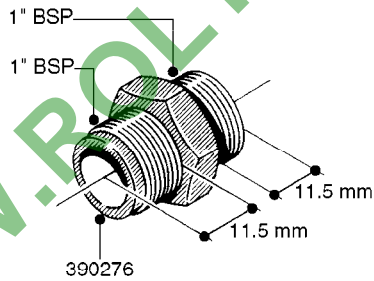

L0030

FITTINGS - HEXAGON NIPPLES
L0030-HIN, 01:01:16

Page 1

Date 04.11.2017 13:05

parts-n°	order qty	description
10015303	1	FITT.PO.HN 1.00X1.00 M1000
10425003	1	FITT.PO.HN 1.25X1.00 MCPHEE
320132	1	FITT.DK HN 1" BSP
320176	1	FITT.DK HN 3/8"X1/2" BSP
320445	1	FITT.DK HN 1/4"X3/8" BSP
320655	1	FITT.DK HN 1/2"-1/2" BSP
320692	1	FITT.DK HN 3/8'BSPX1/4'NPT
320703	1	FITT.DK HN 3/8BSP X1/2 &1/4NPT
320725	1	FITT.DK NIPPLE 3/8"-3/8" BSP
320902	1	FITT.DK HN 3/8'X 1/4' BSP
390232	1	FITT.DK HN 1-1/2' X 1-1/4' BSP
390276	1	FITT.DK HN 1'BSP

WWW.ROLTRONIK.PL