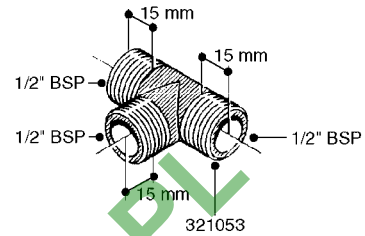

L0010

parts-n°	order qty	description
240085	1	O-RING D13,1/8,3X02,4 NITRIL
241441	1	O-RING D29.3X3
242594	1	O-RING D14 X 1.78 SCH.70-EPDM
320084	1	FITT.DK NUT 1/2" BSP
320095	1	FITT.DK NUT 1" BSP
320117	1	FITT.DK CONN.1/2"BSP F. 1" CAP
320187	1	FITT.DK CAP 3/8" BSP BLACK
320283	1	FITT.DK NUT 3/4"BSP
320821	1	FITT.DK NUT 1-1/2" BSP
321495	1	FITT.DK REDUC 1/4'BSP F.3/4'NT
321576	1	FITT.DK CONN 1/2"BSP F.3/4"NUT
330013	1	O-RING D15/D10X2.5 F.3/8"NUT
330212	1	O-RING D19/D14X2.4 F.1/2"NUT
330326	1	O-RING D30/D24X2 F.1"NUT
330341	1	FITT.DK HB 1" F. 1" NUT
330595	1	O-RING D24.6/D20X2.1 -3/4"
330665	1	3/4' HOSE TAIL F/1' CAP
330676	1	FITT.DK HB 3/8" F. 1/2" NUT
330687	1	FITT.DK HB 1/2" F. 1/2" NUT
330691	1	FITT.DK HB 3/4'F.3/4' NUT
330783	1	FITT.DK HB 3/8" F.3/8" NUT
331262	1	FITT.DK HB 1-1/2" F. 1-1/2"NUT
331273	1	O-RING D44/D38X2 F.1-1/2"
331446	1	FITT.DK HB 1" F.1-1/2" NUT
331807	1	FITT.DK HB 5/16" F.3/8" NUT
332286	1	FITT.DK HB 1/2" F. 3/4" NUT
332905	1	FITT.DK HB 1/2" F. 3/4" CAP
332927	1	PLUG F. NOZZLE TUBE 3/4'
333292	1	FITT.DK HB 1"O'RING F.1-1/2"
333664	1	FITT.DK HB 5/16' F. 1/2' NUT
334044	1	FITT.DK HB 3/4' F. 3/4' CAP
334059	1	FITT.DK EL 1" 110 DEG.F.1-1/2"
334123	1	FITT.DK HB 1-1/4"O-RNG F.1-1/2"
334150	1	FITT.DK HB 1-1/4" 110 F.1-1/2"
390542	1	PLUG WASHER FOR 3/4'CAP NUT
716236	1	FITT.DK HB 1/2" ASSY. F. 3/4"
716413	1	FITT.DK PLUG ASSY. F.NOZ TUBE
717426	1	FITT.DK REDUC 1/4"BSP F.3/4"N
720856	1	FITT.DK 1/2'BSP ASSY.F.3/4'NUT
724621	1	FITT.DK HB 3/4"ASSY F.3/4" NUT