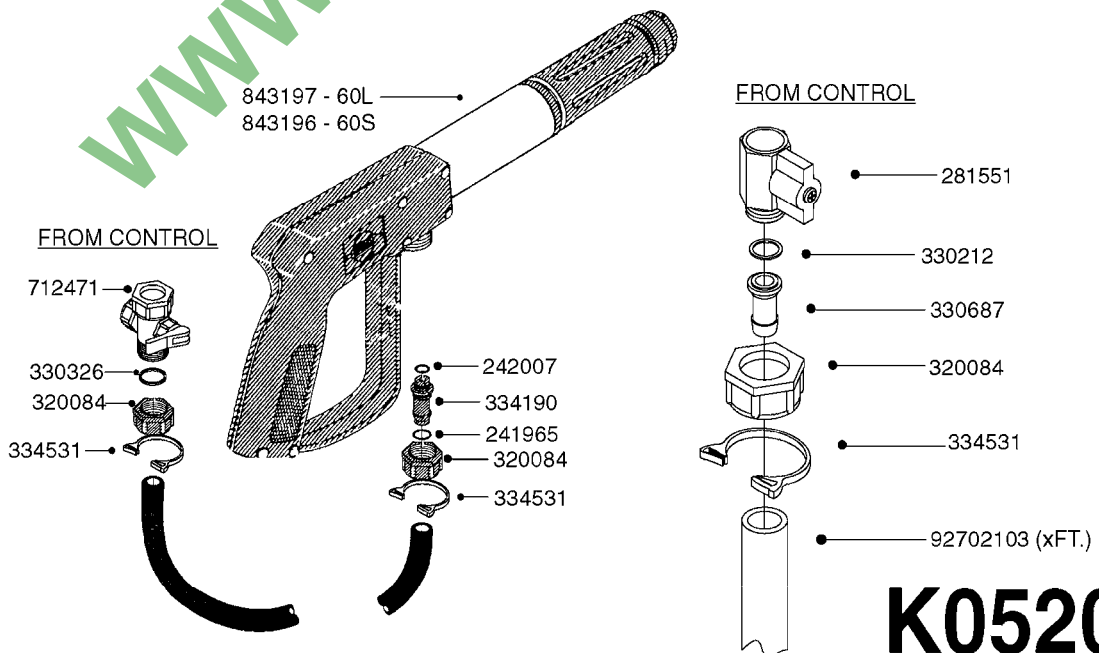

WWW.POLTRONIK.PL

**K0520**

HOSE WRAPS  
K0520-HIN, 01:01:16

Page 1  
Date 04.11.2017 13:05

parts-n°	order qty	description
241965	1	O-RING 12.1 X 1.6
242007	1	O-RING D9.1X1.6
281551	1	BALL VALVE 1/2"
320084	1	FITT.DK NUT 1/2" BSP
330212	1	O-RING D19/D14X2.4 F.1/2"NUT
330326	1	O-RING D30/D24X2 F.1"NUT
330687	1	FITT.DK HB 1/2" F. 1/2" NUT
334190	1	FITT.DK HB 1/2' F. PISTOL 60S
334531	1	CLAMP HOSE PLASTIC 3/4"
636223	1	POST 12 VOLT TR30
712471	1	AGITATION VALVE ASSY. ON/OFF
843196	1	GUN, MODEL 60S
843197	1	HANDGUN KIT TYPE 60 LONG
10013403	1	BOLT HEX 3/8-16X1 1/4 HCS Z5
10013503	1	NUT HEX NC 3/8"
10178903	1	WRAP HOSE SIDE MOUNT PLATE
10179003	1	WRAP HOSE BOTTOM PLATE MOUNT
10179403	1	WRAP WELDMENT FOR HI101789
10179503	1	WRAP WELDMENT FOR HI101790
10225603	1	BKT.FOR HOSE WRAP MOUNT NL NK
10225703	1	WRAP HOSE BDL.BOTTOM PLATE
92702103	1	HOSE R X1/2" X300PSI WP X0012"