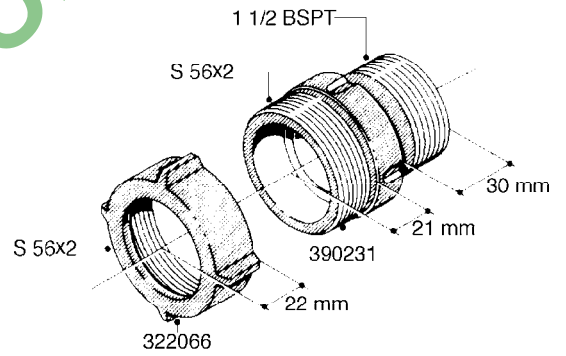

L0090

FITTINGS - S-56 & S-61
L0090-HIN, 01:01:16

Page 1

Date 04.11.2017 13:05

parts-n°	order qty	description
145661	1	FITT.DK S-61 FORK
241754	1	O-RING D59.5X3
241883	1	O-RING D39.2X3 NITRIL 242020
322055	1	FITT.DK S-61 BULKHEAD
322056	1	FITT.DK S-61 BULKHEAD NUT
322066	1	FITT.DK S-56 NUT
334050	1	FITT.DK S-61 STR.1-1/4"
334068	1	FITT.DK S-61 STR.1"
334091	1	FITT.DK S-61 STR.1-1/2'
334099	1	FITT.DK S-61 ELB.1-1/2"110 DEG
334100	1	FITT.DK S-61 ELB.1" 110 DEG.
334151	1	FITT.DK S-61 ELB.1-1/4"110 DEG
390231	1	FITT.DK NIPPLE 1-1/2 X S56

WWW.ROLTRONIK.PL