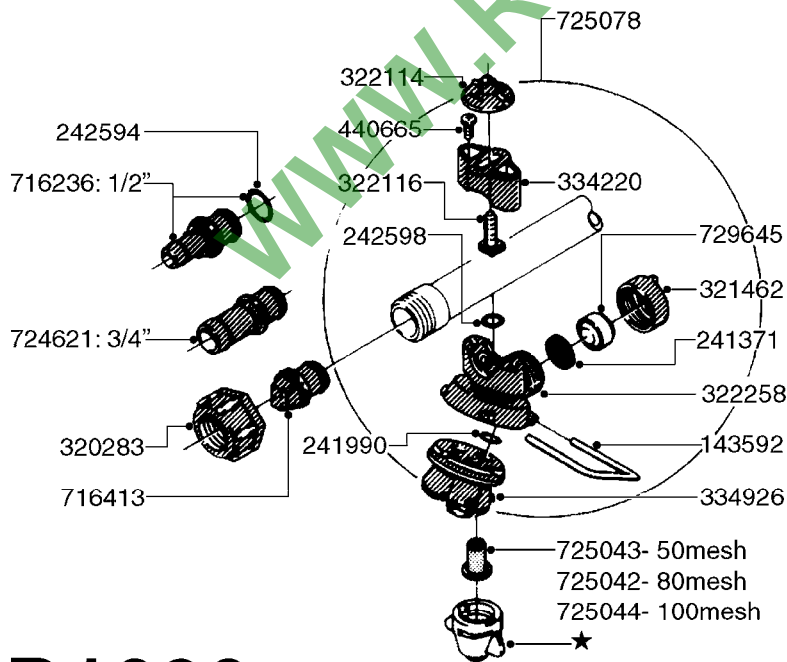

TRIPLET NOZZLE BODY

D1090

*=REFER TO HARDI NOZZLE CATALOG