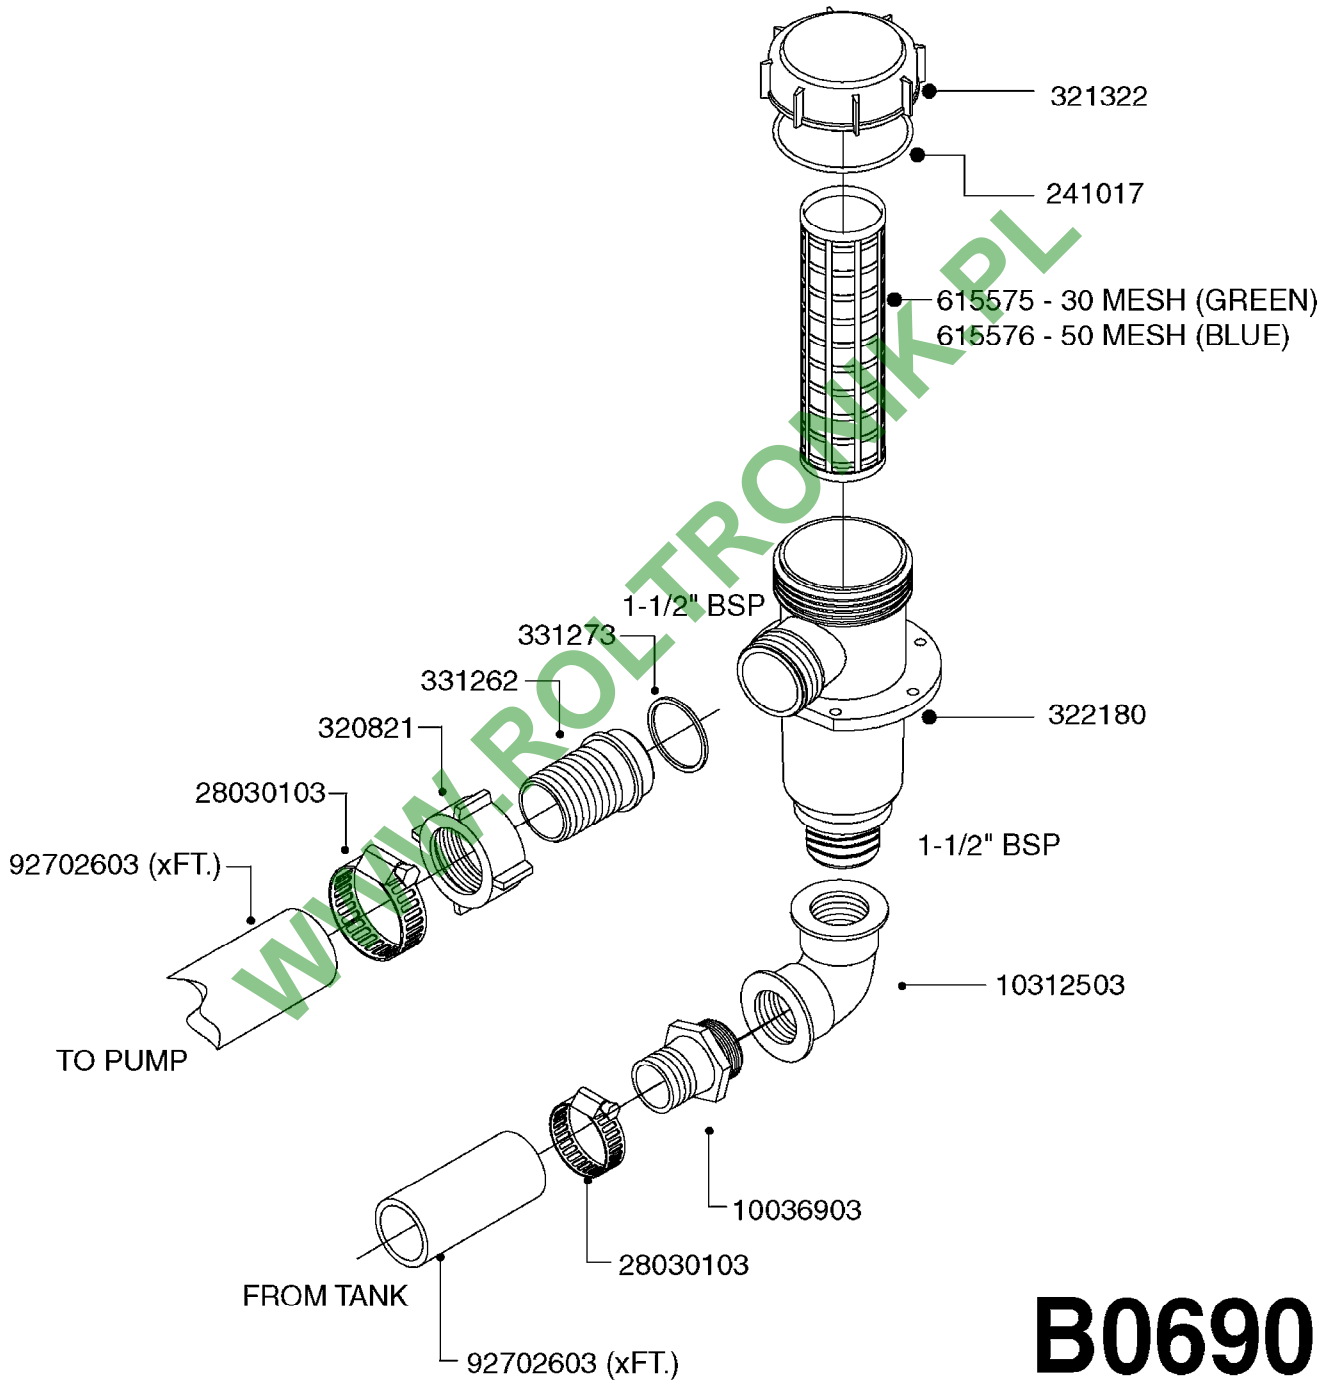

B0690

SUCTION FILTER CENTRIFUGAL
B0690-HIN, 01:01:16

Page 1

Date 04.11.2017 13:05

parts-n°	order qty	description
241017	1	O-RING D74,5X3 NITRIL
320821	1	FITT.DK NUT 1-1/2" BSP
321322	1	SCREW CAP F. S80 X 4
322180	1	SUCT.FILLER HOUSING W.1-1/2BSP
331262	1	FITT.DK HB 1-1/2" F. 1-1/2"NUT
331273	1	O-RING D44/D38X2 F.1-1/2"
615575	1	FILTER F.TOP SUCT.30 MESH GRN.
615576	1	FILTER F.TOP SUCT.50 MESH BLUE
10036903	1	FITT.PO.HB 1.50X1.50 IMB1212
10312503	1	FITT.PO.EL 1.5X1.5 FEMALE
28030103	1	CLAMP HOSE GEAR P5/4-S1.5"6724
92702603	1	HOSE PVC SUCT GRAY 1-1/2"

WWW.ROLTRONIK.PL