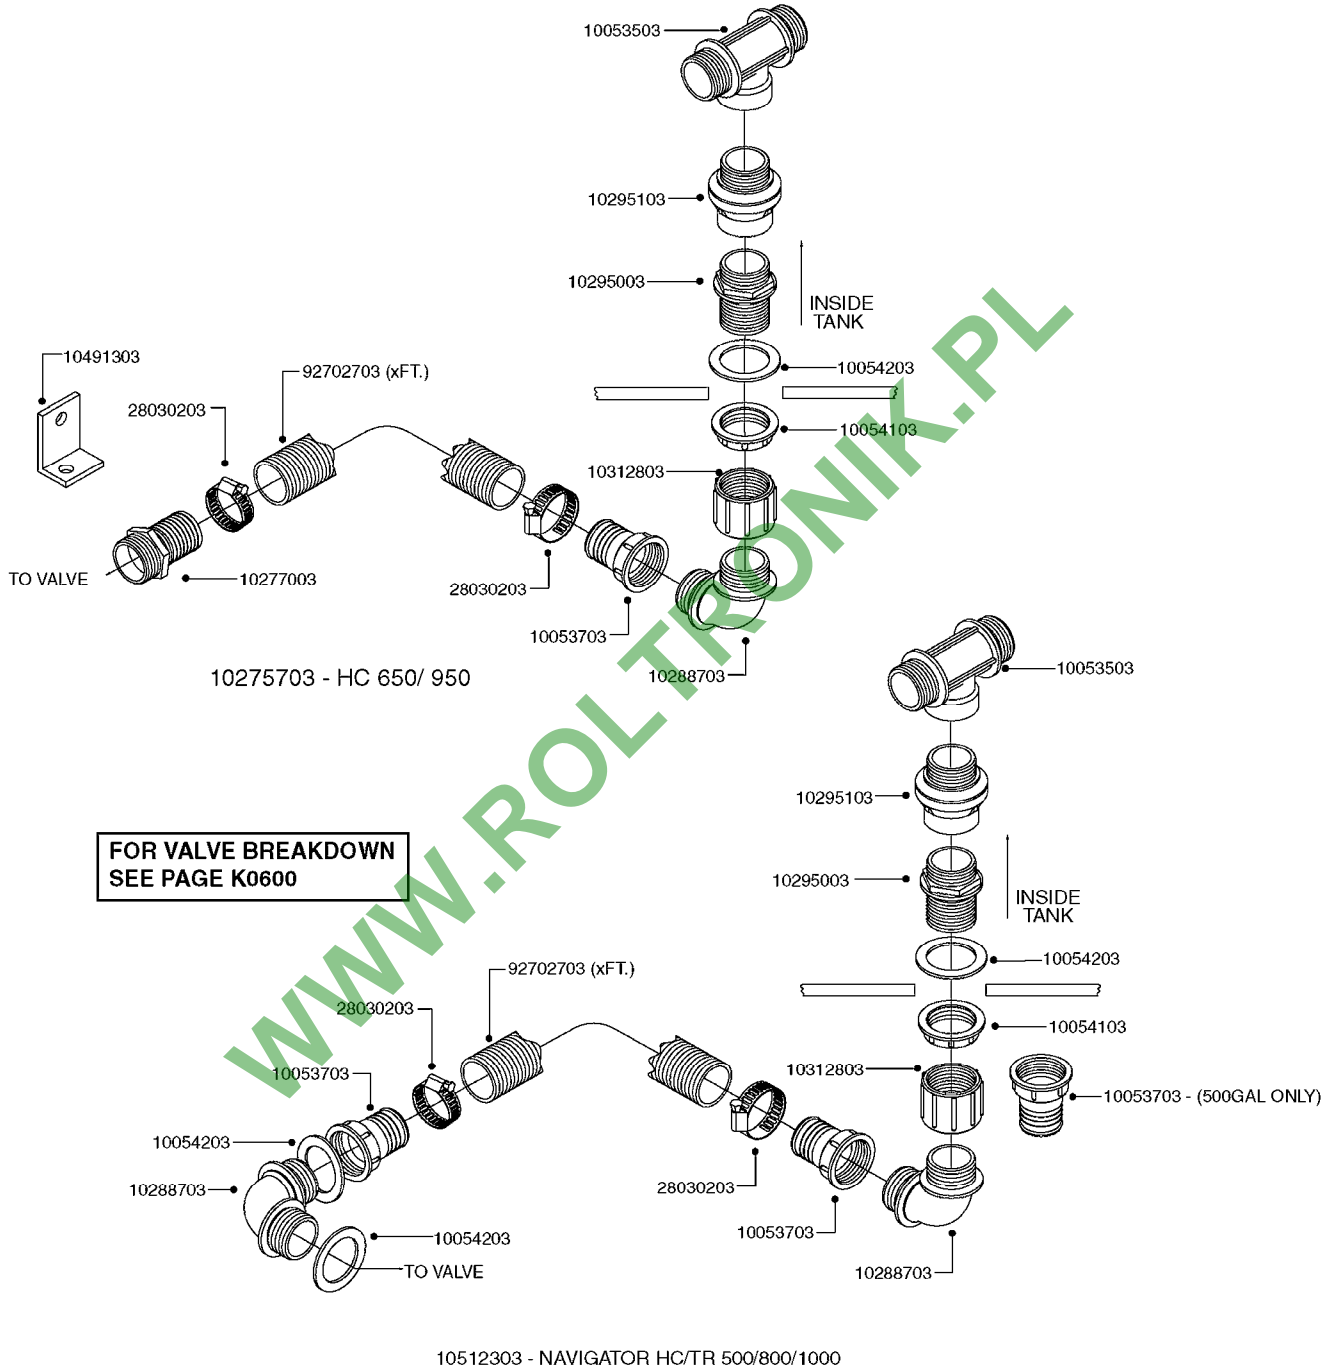

WWW.ROLTRONIK.PL

**K0580**

COMPLETE ASSEMBLIES  
WHOLEGOODS ITEMS

QUICKFILL-PLMBNG SYS-TRLR SPYR  
K0580-HIN, 01:01:16

Page 1

Date 04.11.2017 13:05

parts-n°	order qty	description
10053503	1	FITT.PO.TEE 2"MX2"FX2"M BSP
10053703	1	FITT.PO.HB STR. 2"BSP #4411
10054103	1	FITT.PO.NUT 2" BSP JAMB MCPHEE
10054203	1	GASKET F. 2" FITTINGS RUBBER
10275703	1	*QUICK FILL KIT 650/950M
10277003	1	FITT.PO.HB 2.00X2.00 MCPHEE
10288703	1	FITT.PO.EL 2MX2M 90 DEG MCPHEE
10295003	1	FITT.PO.HN 2' 250071
10295103	1	FOOT VALVE 2" 504019
10312803	1	FITT.PO.BU 2' X 2'
10491303	1	ANGLE FOR HC950 QUICK FILL
10512303	1	QUICK FILL KIT NAV. (DON'T ORD)
28030203	1	CLAMP HOSE T-BOLT S2" 235-67
92702703	1	HOSE PVC SUCT GRAY 2"