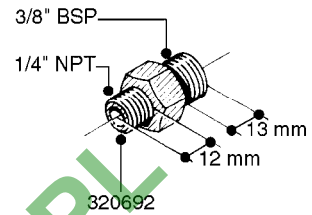

L0030

FITTINGS - HEXAGON NIPPLES
L0030-HIN, 01:01:16

Page 1

Date 04.11.2017 13:05

parts-n°	order qty	description
10015303	1	FITT.PO.HN 1.00X1.00 M1000
10425003	1	FITT.PO.HN 1.25X1.00 MCPHEE
320132	1	FITT.DK HN 1" BSP
320176	1	FITT.DK HN 3/8"X1/2" BSP
320445	1	FITT.DK HN 1/4"X3/8" BSP
320655	1	FITT.DK HN 1/2"-1/2" BSP
320692	1	FITT.DK HN 3/8'BSPX1/4'NPT
320703	1	FITT.DK HN 3/8BSP X1/2 &1/4NPT
320725	1	FITT.DK NIPPLE 3/8"-3/8" BSP
320902	1	FITT.DK HN 3/8'X 1/4' BSP
390232	1	FITT.DK HN 1-1/2' X 1-1/4' BSP
390276	1	FITT.DK HN 1'BSP

WWW.ROLTRONIK.PL