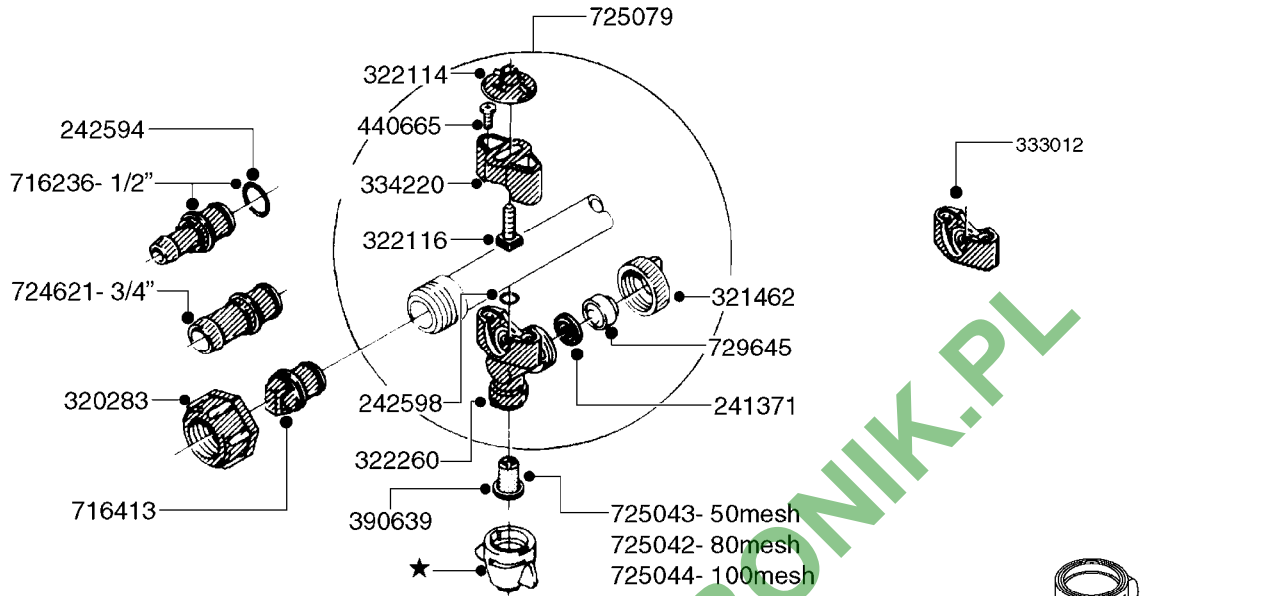

SINGLE NOZZLE BODY