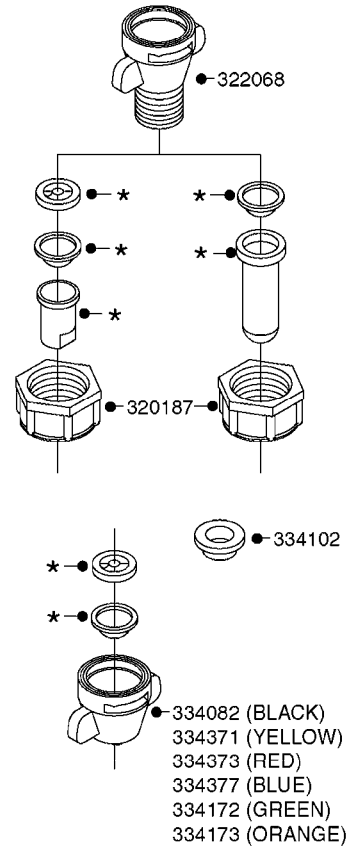

TRIPLET NOZZLE BODY

D1090

*=REFER TO HARDI NOZZLE CATALOG