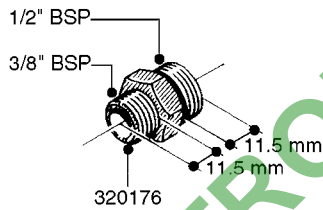

L0030

FITTINGS - HEXAGON NIPPLES
L0030-HIN, 01:01:16

Page 1

Date 04.11.2017 13:05

parts-n°	order qty	description
10015303	1	FITT.PO.HN 1.00X1.00 M1000
10425003	1	FITT.PO.HN 1.25X1.00 MCPHEE
320132	1	FITT.DK HN 1" BSP
320176	1	FITT.DK HN 3/8"X1/2" BSP
320445	1	FITT.DK HN 1/4"X3/8" BSP
320655	1	FITT.DK HN 1/2"-1/2" BSP
320692	1	FITT.DK HN 3/8'BSPX1/4'NPT
320703	1	FITT.DK HN 3/8BSP X1/2 &1/4NPT
320725	1	FITT.DK NIPPLE 3/8"-3/8" BSP
320902	1	FITT.DK HN 3/8'X 1/4' BSP
390232	1	FITT.DK HN 1-1/2' X 1-1/4' BSP
390276	1	FITT.DK HN 1'BSP

WWW.ROLTRONIK.PL