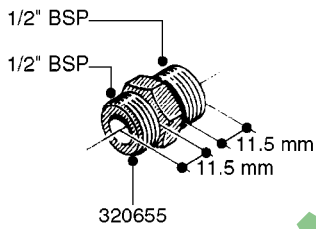

L0030

FITTINGS - HEXAGON NIPPLES
L0030-HIN, 01:01:16

Page 1

Date 04.11.2017 13:05

parts-n°	order qty	description
10015303	1	FITT.PO.HN 1.00X1.00 M1000
10425003	1	FITT.PO.HN 1.25X1.00 MCPHEE
320132	1	FITT.DK HN 1" BSP
320176	1	FITT.DK HN 3/8"X1/2" BSP
320445	1	FITT.DK HN 1/4"X3/8" BSP
320655	1	FITT.DK HN 1/2"-1/2" BSP
320692	1	FITT.DK HN 3/8'BSPX1/4'NPT
320703	1	FITT.DK HN 3/8BSP X1/2 &1/4NPT
320725	1	FITT.DK NIPPLE 3/8"-3/8" BSP
320902	1	FITT.DK HN 3/8'X 1/4' BSP
390232	1	FITT.DK HN 1-1/2' X 1-1/4' BSP
390276	1	FITT.DK HN 1'BSP

WWW.ROLTRONIK.PL