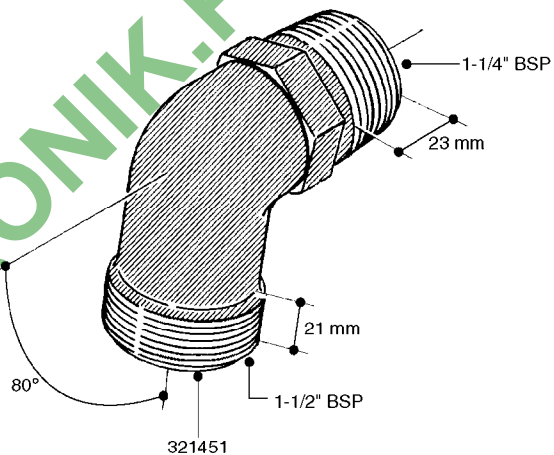

L0040

FITTINGS - NIPPLES & ELBOWS
L0040-HIN, 01:01:16

Page 1
Date 04.11.2017 13:05

parts-n°	order qty	description
10530803	1	FITT.PO.SE 2.00X2.00 45 DEG.
320191	1	FITT.DK ELB 3/8' BSP 45 DEGREE
320482	1	FITT.DK ELB. 1/2" BSP 60 DEG.
320596	1	FITT.DK ELB 3/8'-1/2'BSP 45DEG
320607	1	FITT.DK HN 3/8M X 3/8F BSP LNG
320633	1	FITT.DK HN 3/8"M X 3/8"F BSP
321451	1	FITT.DK ELB.1-1/2 X1-1/4 80DEG
321532	1	FITT.DK REDUC 3/4' X 1/2' BSP
390233	1	FITT.DK REDUC 1-1/2" X 1" BSP

WWW.ROLTRONIK.PL