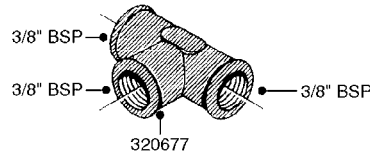

L0010

parts-n°	order qty	description
240085	1	O-RING D13,1/8,3X02,4 NITRIL
241441	1	O-RING D29.3X3
242594	1	O-RING D14 X 1.78 SCH.70-EPDM
320084	1	FITT.DK NUT 1/2" BSP
320095	1	FITT.DK NUT 1" BSP
320117	1	FITT.DK CONN.1/2"BSP F. 1" CAP
320187	1	FITT.DK CAP 3/8" BSP BLACK
320283	1	FITT.DK NUT 3/4"BSP
320821	1	FITT.DK NUT 1-1/2" BSP
321495	1	FITT.DK REDUC 1/4'BSP F.3/4'NT
321576	1	FITT.DK CONN 1/2"BSP F.3/4"NUT
330013	1	O-RING D15/D10X2.5 F.3/8"NUT
330212	1	O-RING D19/D14X2.4 F.1/2"NUT
330326	1	O-RING D30/D24X2 F.1"NUT
330341	1	FITT.DK HB 1" F. 1" NUT
330595	1	O-RING D24.6/D20X2.1 -3/4"
330665	1	3/4' HOSE TAIL F/1' CAP
330676	1	FITT.DK HB 3/8" F. 1/2" NUT
330687	1	FITT.DK HB 1/2" F. 1/2" NUT
330691	1	FITT.DK HB 3/4'F.3/4' NUT
330783	1	FITT.DK HB 3/8" F.3/8" NUT
331262	1	FITT.DK HB 1-1/2" F. 1-1/2"NUT
331273	1	O-RING D44/D38X2 F.1-1/2"
331446	1	FITT.DK HB 1" F.1-1/2" NUT
331807	1	FITT.DK HB 5/16" F.3/8" NUT
332286	1	FITT.DK HB 1/2" F. 3/4" NUT
332905	1	FITT.DK HB 1/2" F. 3/4" CAP
332927	1	PLUG F. NOZZLE TUBE 3/4'
333292	1	FITT.DK HB 1"O'RING F.1-1/2"
333664	1	FITT.DK HB 5/16' F. 1/2' NUT
334044	1	FITT.DK HB 3/4' F. 3/4' CAP
334059	1	FITT.DK EL 1" 110 DEG.F.1-1/2"
334123	1	FITT.DK HB 1-1/4"O-RNG F.1-1/2"
334150	1	FITT.DK HB 1-1/4" 110 F.1-1/2"
390542	1	PLUG WASHER FOR 3/4'CAP NUT
716236	1	FITT.DK HB 1/2" ASSY. F. 3/4"
716413	1	FITT.DK PLUG ASSY. F.NOZ TUBE
717426	1	FITT.DK REDUC 1/4"BSP F.3/4"N
720856	1	FITT.DK 1/2'BSP ASSY.F.3/4'NUT
724621	1	FITT.DK HB 3/4"ASSY F.3/4" NUT