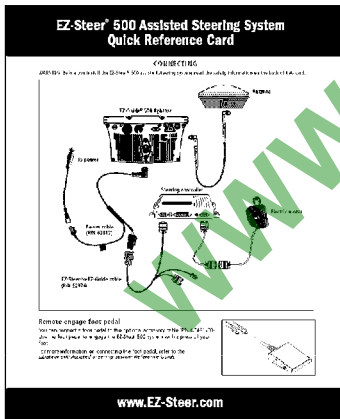

COMPLETE ASSEMBLY

COMPLETE ASSEMBLIES
WHOLEGOODS ITEMS

M0070