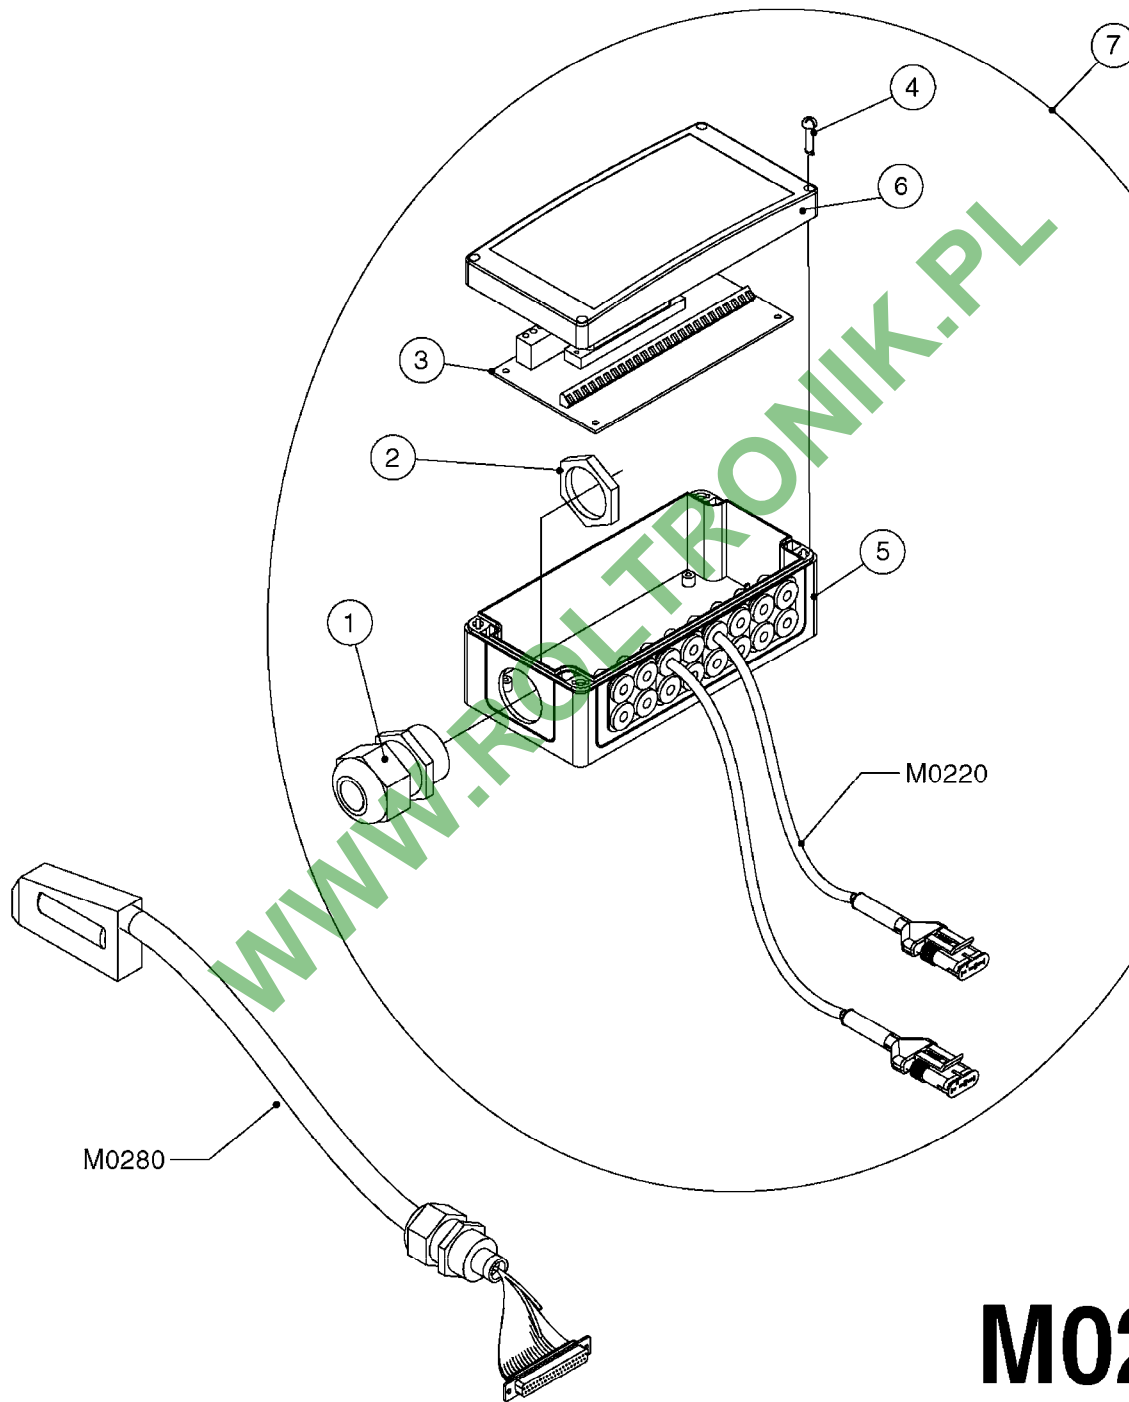

WWW.ROLTRONLINE.PL

**M0230**

JUNCTION BOX - LIQUID  
M0230-HIN, 01:01:16

Page 1

Date 04.11.2017 13:05

Pos.	parts-n°	order qty	description
1	262106	1	BULKHEAD F. CABLE 6.5-14 BLACK
2	262107	1	NUT F. BULKHEAD CABLE BLACK
3	26004800	1	CIRCUIT BD SEC VLV NCM 13SEC 13 SECTION
3	72173900	1	CIRCUIT BD SEC VLV 39PIN 9SEC 9 SECTION
4	28082100	1	SCREW F. BOX LID 1/4" L=20
5	33508700	1	BOX BOTTOM 160X80X40 BLACK 1-HOLE
6	33508800	1	LID 160X80X15 BLK W/SCREWS
7	72115400	1	CONNECTION BOX F. OP. UNIT SV9