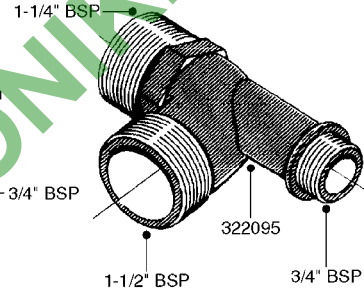

L0010

parts-n°	order qty	description
240085	1	O-RING D13,1/8,3X02,4 NITRIL
241441	1	O-RING D29.3X3
242594	1	O-RING D14 X 1.78 SCH.70-EPDM
320084	1	FITT.DK NUT 1/2" BSP
320095	1	FITT.DK NUT 1" BSP
320117	1	FITT.DK CONN.1/2"BSP F. 1" CAP
320187	1	FITT.DK CAP 3/8" BSP BLACK
320283	1	FITT.DK NUT 3/4"BSP
320821	1	FITT.DK NUT 1-1/2" BSP
321495	1	FITT.DK REDUC 1/4'BSP F.3/4'NT
321576	1	FITT.DK CONN 1/2"BSP F.3/4"NUT
330013	1	O-RING D15/D10X2.5 F.3/8"NUT
330212	1	O-RING D19/D14X2.4 F.1/2"NUT
330326	1	O-RING D30/D24X2 F.1"NUT
330341	1	FITT.DK HB 1" F. 1" NUT
330595	1	O-RING D24.6/D20X2.1 -3/4"
330665	1	3/4' HOSE TAIL F/1' CAP
330676	1	FITT.DK HB 3/8" F. 1/2" NUT
330687	1	FITT.DK HB 1/2" F. 1/2" NUT
330691	1	FITT.DK HB 3/4'F.3/4' NUT
330783	1	FITT.DK HB 3/8" F.3/8" NUT
331262	1	FITT.DK HB 1-1/2" F. 1-1/2"NUT
331273	1	O-RING D44/D38X2 F.1-1/2"
331446	1	FITT.DK HB 1" F.1-1/2" NUT
331807	1	FITT.DK HB 5/16" F.3/8" NUT
332286	1	FITT.DK HB 1/2" F. 3/4" NUT
332905	1	FITT.DK HB 1/2" F. 3/4" CAP
332927	1	PLUG F. NOZZLE TUBE 3/4'
333292	1	FITT.DK HB 1"O'RING F.1-1/2"
333664	1	FITT.DK HB 5/16' F. 1/2' NUT
334044	1	FITT.DK HB 3/4' F. 3/4' CAP
334059	1	FITT.DK EL 1" 110 DEG.F.1-1/2"
334123	1	FITT.DK HB 1-1/4"O-RNG F.1-1/2"
334150	1	FITT.DK HB 1-1/4" 110 F.1-1/2"
390542	1	PLUG WASHER FOR 3/4'CAP NUT
716236	1	FITT.DK HB 1/2" ASSY. F. 3/4"
716413	1	FITT.DK PLUG ASSY. F.NOZ TUBE
717426	1	FITT.DK REDUC 1/4"BSP F.3/4"N
720856	1	FITT.DK 1/2'BSP ASSY.F.3/4'NUT
724621	1	FITT.DK HB 3/4"ASSY F.3/4" NUT