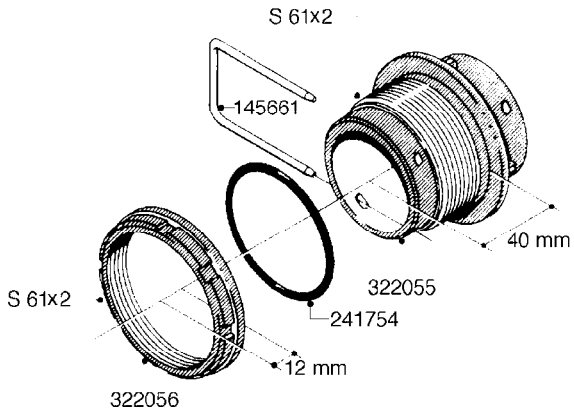

L0090

FITTINGS - S-56 & S-61
L0090-HIN, 01:01:16

Page 1

Date 04.11.2017 13:05

parts-n°	order qty	description
145661	1	FITT.DK S-61 FORK
241754	1	O-RING D59.5X3
241883	1	O-RING D39.2X3 NITRIL 242020
322055	1	FITT.DK S-61 BULKHEAD
322056	1	FITT.DK S-61 BULKHEAD NUT
322066	1	FITT.DK S-56 NUT
334050	1	FITT.DK S-61 STR.1-1/4"
334068	1	FITT.DK S-61 STR.1"
334091	1	FITT.DK S-61 STR.1-1/2'
334099	1	FITT.DK S-61 ELB.1-1/2"110 DEG
334100	1	FITT.DK S-61 ELB.1" 110 DEG.
334151	1	FITT.DK S-61 ELB.1-1/4"110 DEG
390231	1	FITT.DK NIPPLE 1-1/2 X S56

WWW.ROLTRONIK.PL