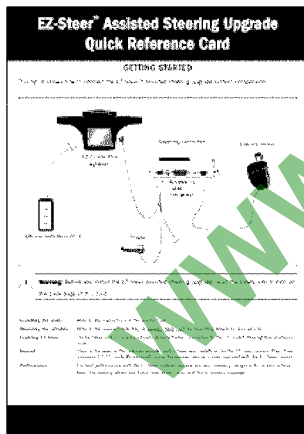

COMPLETE ASSEMBLY 8

COMPLETE ASSEMBLIES
WHOLEGOODS ITEMS

M0050

EZ-STEER STEERING SYSTEM
M0050-HIN, 01:01:16

Page 1

Date 04.11.2017 13:05

Pos.	parts-n°	order qty	description
1	26008803	1	EZ-STR.BKT-JD 4000,8000 4WD
1	26008903	1	EZ-STR.BKT-JD80002WD,7X20,9000
1	26009003	1	EZ-STR.BKT-CASE IH 7100/7200
1	26009103	1	EZ-STR.BKT-JD COMBINE&ROGATOR
1	26009203	1	EZ-STR.BKT-JD 6000,7000
1	26009303	1	EZ-STR.BKT-BUHLER,NH VERSATILE
1	26009403	1	EZ-STR.BKT-STEIGER,NH VERSATIL
1	26009503	1	EZ-STR.BKT-INTERNATIONAL TRUCK
1	26009603	1	EZ-STR.BKT-AGCHEM TERRAGATOR
1	26009703	1	EZ-STR.BKT-CASE IH MXM
1	28036903	1	EZ-STR.BKT-CASE IH COMB.1600
1	28037003	1	EZ-STR.BKT-JD 89XX,71XX,72XX
1	28037103	1	EZ-STR.BKT-JD 8000/9000
1	28037203	1	EZ-STR.T2 TERRAIN COMP.UPDATE
1	28037303	1	EZ-STR.BKT-SPR.COUPE 3000/4000
1	28038203	1	EZ-STR.BKT-FENDT 924
1	28046503	1	EZ-STR.BKT-AGCO DT/RT,MF64/74
1	28047803	1	EZ-STR.BKT.-NH TVT,CASE IH CVX
1	28050203	1	EZ-STR.BKT-CASE JX(U),NH TL(A)
1	28055203	1	EZ-STR.BKT-CASE MXM/N,HOLLAND
1	28055903	1	EZ-STR.BKT-WILMAR EAGLE
2	26009803	1	EZ-STEER FOAM WHEELS 4-PK
3	26009903	1	EZ-STEER CONTROLLER
4	26010003	1	EZ-STEER MOTOR KIT
5	26010103	1	EZ-STEER POWER CABLE
6	26010203	1	EZ-STEER MOTOR CABLE 3M
7	67210803	1	QUICK REFERENCE CARD EZ-STEER
8	84205503	1	EZ-STEER SYSTEM COMPLETE

WWW.ROWEAGRI.COM