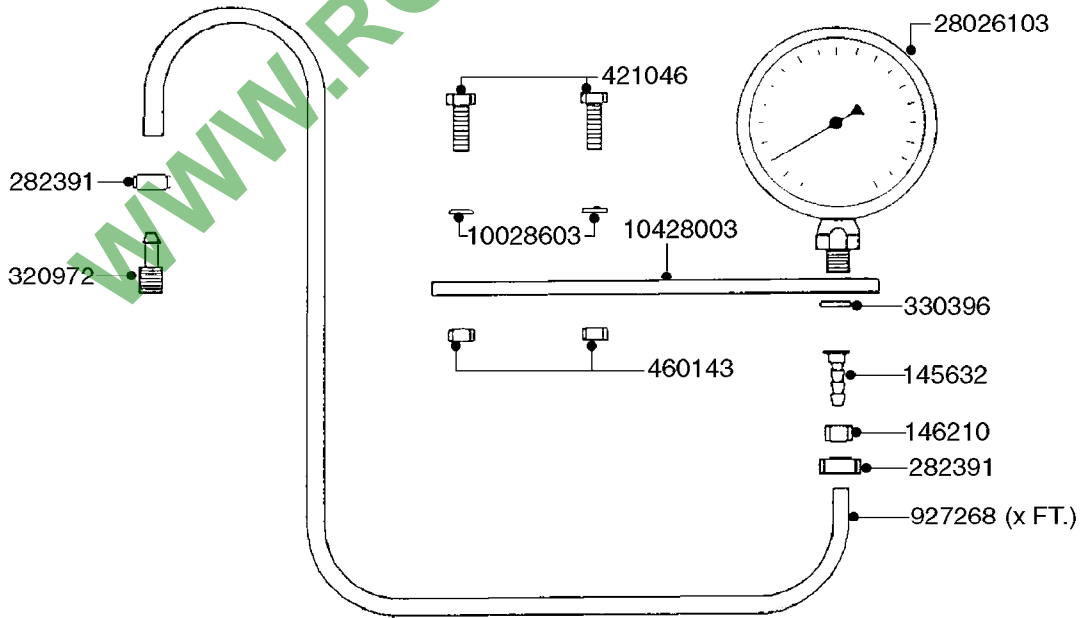

COMPLETE ASSEMBLIES
WHOLEGOODS ITEMS

70043903 - COMPLETE ASSEMBLY

K0680

REMOTE GAUGE-ESC SPRAYERS-4"
K0680-HIN, 01:01:16

Page 1

Date 04.11.2017 13:05

parts-n°	order qty	description
145632	1	FITT.DK HB 1/4' BRASS F.GUAGE
146210	1	NUT 1/4'BSP BRASS
282391	1	CLAMP HOSE CRIMP 5/16'
320972	1	FITT.DK HB 5/16'- 1/4' BSP
330396	1	O-RING D11.2/D6.6X3.2
421046	1	SCREW HEX M8X25/25 A2 SS DIN933
460143	1	NUT HEX M8X1.25 LOCK DIN985A2 SS
927268	1	HOSE R X PVC X 1/4 X 0012"
10028603	1	WASHER LOCK 5/16'
10428003	1	BKT. FOR ESC GAUGE KIT
28026103	1	GAUGE 200PSI/BR, 4", 1/4"BSP-BTM
70043903	1	*GAUGE KIT, 4" OP UNIT INFEILD

WWW.ROLTRONIK.PL