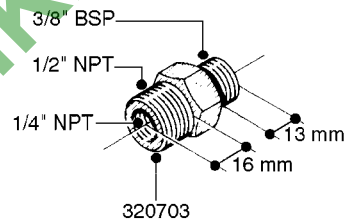

L0030

FITTINGS - HEXAGON NIPPLES
L0030-HIN, 01:01:16

Page 1

Date 04.11.2017 13:05

parts-n°	order qty	description
10015303	1	FITT.PO.HN 1.00X1.00 M1000
10425003	1	FITT.PO.HN 1.25X1.00 MCPHEE
320132	1	FITT.DK HN 1" BSP
320176	1	FITT.DK HN 3/8"X1/2" BSP
320445	1	FITT.DK HN 1/4"X3/8" BSP
320655	1	FITT.DK HN 1/2"-1/2" BSP
320692	1	FITT.DK HN 3/8'BSPX1/4'NPT
320703	1	FITT.DK HN 3/8BSP X1/2 &1/4NPT
320725	1	FITT.DK NIPPLE 3/8"-3/8" BSP
320902	1	FITT.DK HN 3/8'X 1/4' BSP
390232	1	FITT.DK HN 1-1/2' X 1-1/4' BSP
390276	1	FITT.DK HN 1'BSP

WWW.ROLTRONIK.PL