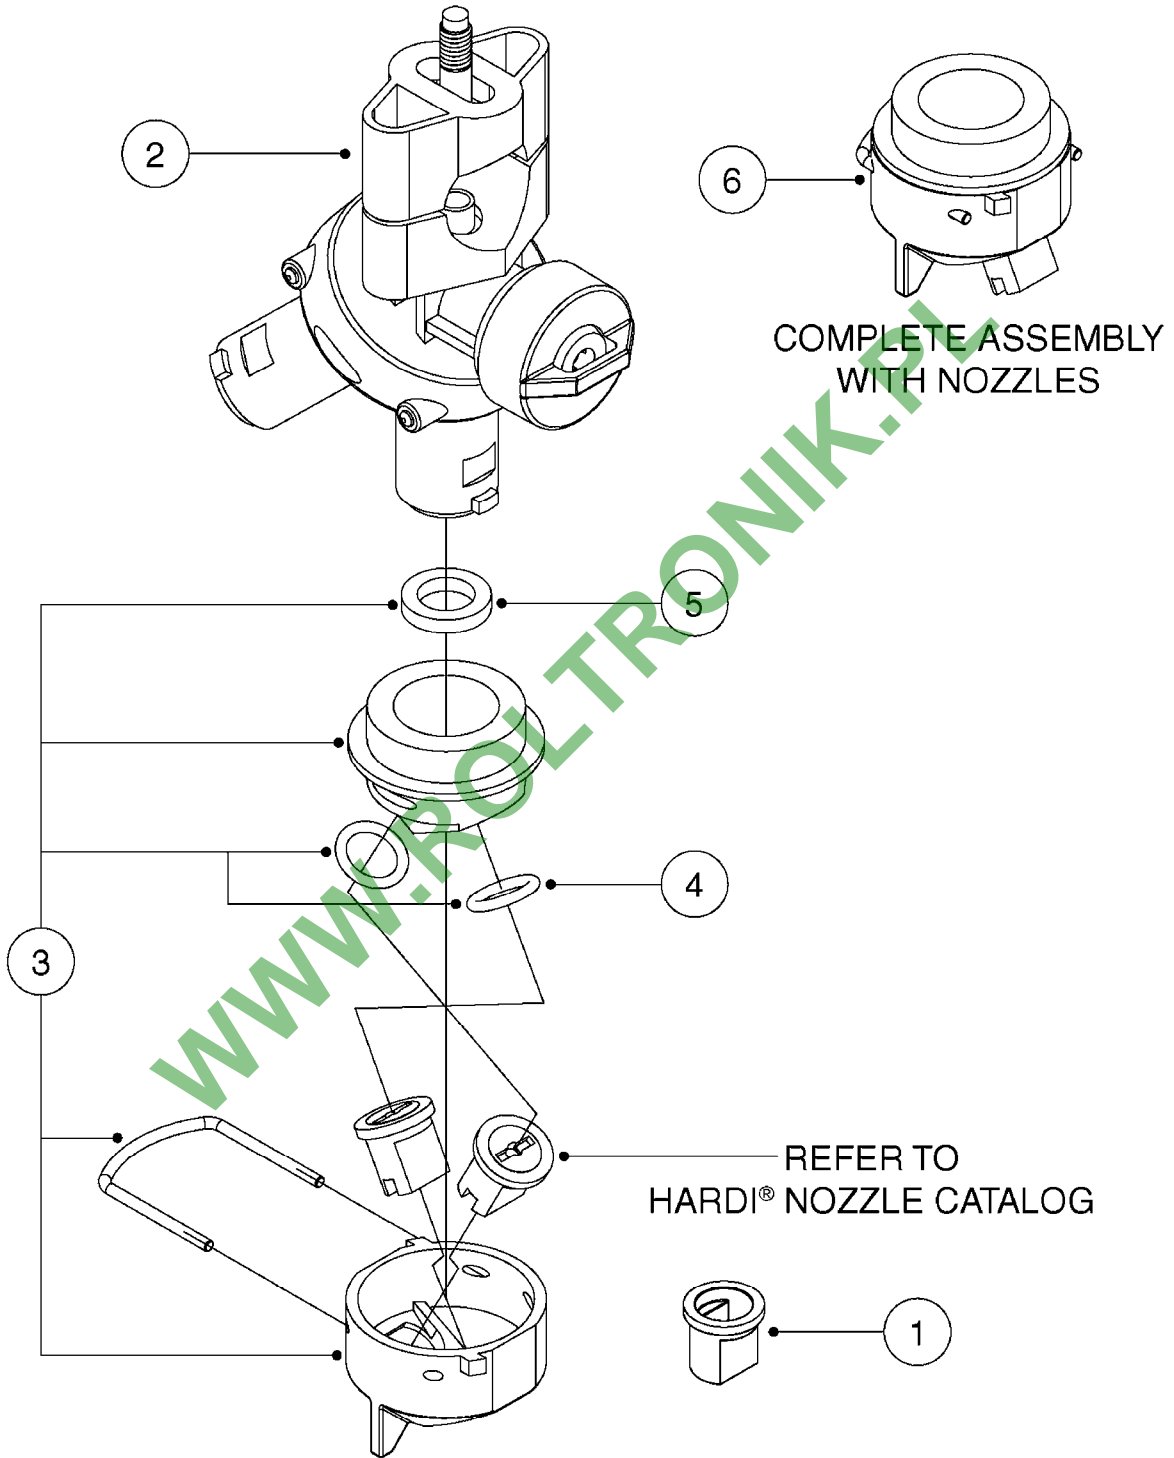

D1100

DOUBLE NOZZLE HOLDER-SNAP FIT
D1100-HIN, 01:01:16

Page 1

Date 04.11.2017 13:05

Pos.	parts-n°	order qty	description
1	372140	1	HARDI ISO BLIND CAP
2	725078	1	SNAP-FIT TRIPLET W/O NOZZ HOLD
3	28032503	1	DOUBLE NOZZLE HOLDER LD ISO
4	28040103	1	O-RING F.DOUBLE NOZZLE HOLDER
5	28089103	1	GASKET F.DOUBLE NOZZLE HOLDER
6	70056803	1	DOUBLE NOZZLE CAP ORANGE LD 01
6	70056903	1	DOUBLE NOZZLE CAP GREEN LD 015
6	70057003	1	DOUBLE NOZZLE CAP YELLOW LD 02
6	70057103	1	DOUBLE NOZZLE CAP LILAC LD 025
6	70057203	1	DOUBLE NOZZLE CAP BLUE LD 03
6	70057303	1	DOUBLE NOZZLE CAP RED LD 04
6	70057403	1	DOUBLE NOZZLE CAP BROWN LD 05

WWW.ROLTRONIK.PL