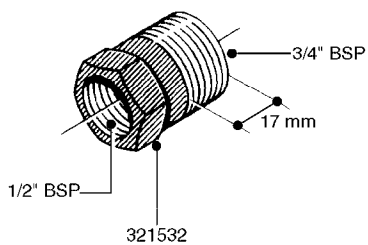

L0040

FITTINGS - NIPPLES & ELBOWS
L0040-HIN, 01:01:16

Page 1
Date 04.11.2017 13:05

parts-n°	order qty	description
10530803	1	FITT.PO.SE 2.00X2.00 45 DEG.
320191	1	FITT.DK ELB 3/8' BSP 45 DEGREE
320482	1	FITT.DK ELB. 1/2" BSP 60 DEG.
320596	1	FITT.DK ELB 3/8'-1/2'BSP 45DEG
320607	1	FITT.DK HN 3/8M X 3/8F BSP LNG
320633	1	FITT.DK HN 3/8"M X 3/8"F BSP
321451	1	FITT.DK ELB.1-1/2 X1-1/4 80DEG
321532	1	FITT.DK REDUC 3/4' X 1/2' BSP
390233	1	FITT.DK REDUC 1-1/2" X 1" BSP

WWW.ROLTRONIK.PL