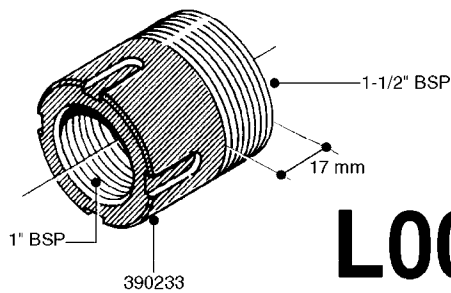

L0040

FITTINGS - NIPPLES & ELBOWS
L0040-HIN, 01:01:16

Page 1
Date 04.11.2017 13:05

parts-n°	order qty	description
10530803	1	FITT.PO.SE 2.00X2.00 45 DEG.
320191	1	FITT.DK ELB 3/8' BSP 45 DEGREE
320482	1	FITT.DK ELB. 1/2" BSP 60 DEG.
320596	1	FITT.DK ELB 3/8'-1/2'BSP 45DEG
320607	1	FITT.DK HN 3/8M X 3/8F BSP LNG
320633	1	FITT.DK HN 3/8"M X 3/8"F BSP
321451	1	FITT.DK ELB.1-1/2 X1-1/4 80DEG
321532	1	FITT.DK REDUC 3/4' X 1/2' BSP
390233	1	FITT.DK REDUC 1-1/2" X 1" BSP

WWW.ROLTRONIK.PL