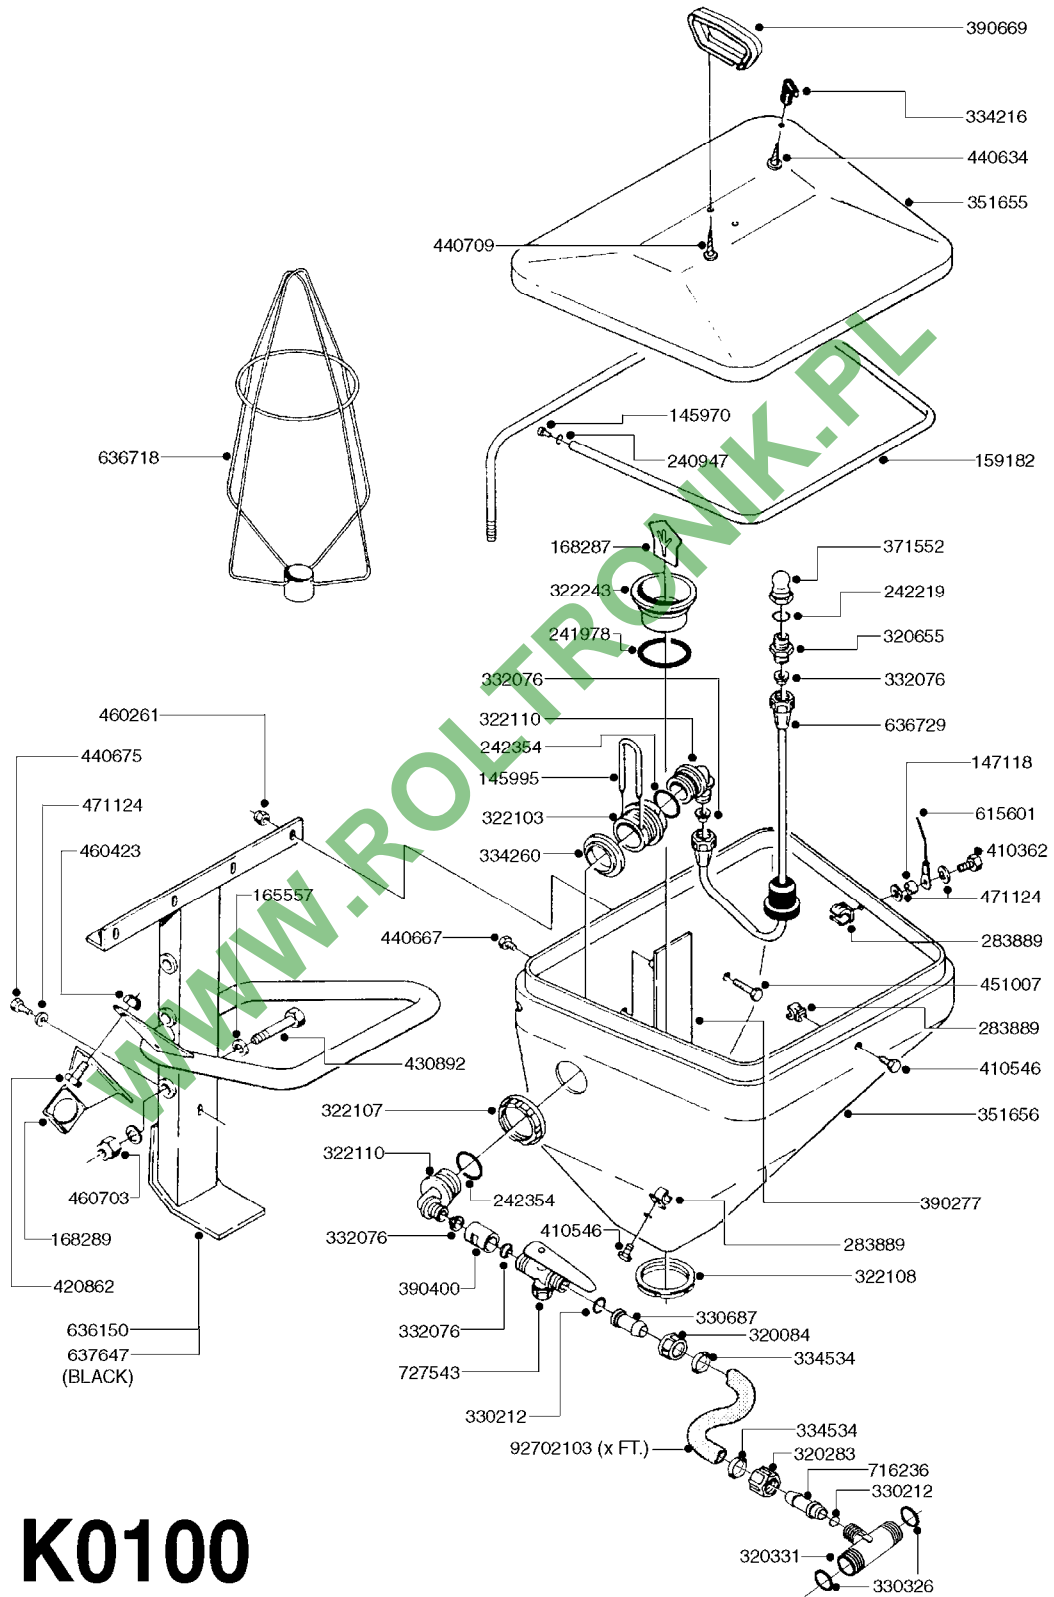

**K0090**

CHEMICAL FILLER-HOPPER (PRE95)  
K0090-HIN, 01:01:16

Page

1

Date

04.11.2017 13:05

parts-n°	order qty	description
145970	1	PLUG MF 11 X 1
145995	1	FITT.DK S-53 FORK
159182	1	RINSING TUBE CHEM.FILL
168287	1	PLATE ANTI-VORTEX F.CHEM FILL
168289	1	BRACKET F. 3-WAY VALVE
240947	1	O-RING D7.3X2.4 NITRIL
241978	1	O-RING 64.5X3.0
242219	1	O-RING D16.3X2.4 VITON
242354	1	O-RING D32.2X3.0 VITON F.S-53
242566	1	LATCH STRAP F. CHEM.FILL
283889	1	CLIP F.TUBE SUPPORT
320084	1	FITT.DK NUT 1/2" BSP
320283	1	FITT.DK NUT 3/4"BSP
320331	1	FITT.DK TEE 1" - 1" - 3/4" BSP
320655	1	FITT.DK HN 1/2"-1/2" BSP
322103	1	FITT.DK S-53 BULKHEAD
322107	1	FITT.DK S-53 BULKHEAD NUT
322108	1	FITT.DK S-67 BULKHEAD NUT
322110	1	FITT.DK S-53 ELB. 1/2" BSP
322243	1	DRAIN PIPE/CHEM FIL.S67/S56
330212	1	O-RING D19/D14X2.4 F.1/2"NUT
330326	1	O-RING D30/D24X2 F.1"NUT
330687	1	FITT.DK HB 1/2" F. 1/2" NUT
332076	1	CONE INSERT F. ALUMINUM LANCE
334215	1	RUBBER
334216	1	RUBBER LATCH FOR CHEM.FILL
334260	1	GASKET F. S-53 BULKHEAD
334534	1	CLAMP HOSE PLASTIC 1/2"
371552	1	NOZZLE F.RINSING
390277	1	SCALE PLATE FOR HARDI FILLER
390400	1	FITT.DK BULKHEAD 1/2'X1/2'
410546	1	SCREW HEX M6X12 A2 SS DIN933
420862	1	BOLT HEX 8.8 DEL M10X16 FT
440634	1	SCREW 5/8"
440667	1	SCREW M3.5X12 SLOT STAINLESS
440675	1	SCREW F. PLASTIC 5X16 SS
451007	1	SCREW M6X20 STAINLESS
460261	1	NUT HEX M6X1.00 LOCK DIN985 A2 SS
460423	1	NUT HEX M10X1.50 LOCK DIN985A2 SS
471124	1	WASHER L6U 6,4 X18 X 1.6 A2 SS
614728	1	LID FOR CHEM FILLER
614729	1	TANK HARDI FILLER
636150	1	FRAME FOR CHEM FILL TANK
636718	1	RINSE SUPPORT CHEM.FILL 25/35L
636729	1	TUBE F. RINSE CHEM FILL
716236	1	FITT.DK HB 1/2" ASSY. F. 3/4"
727543	1	VALVE F.CHEM FILL JUG RINSE
92702103	1	HOSE R X1/2" X300PSI WP X0012"