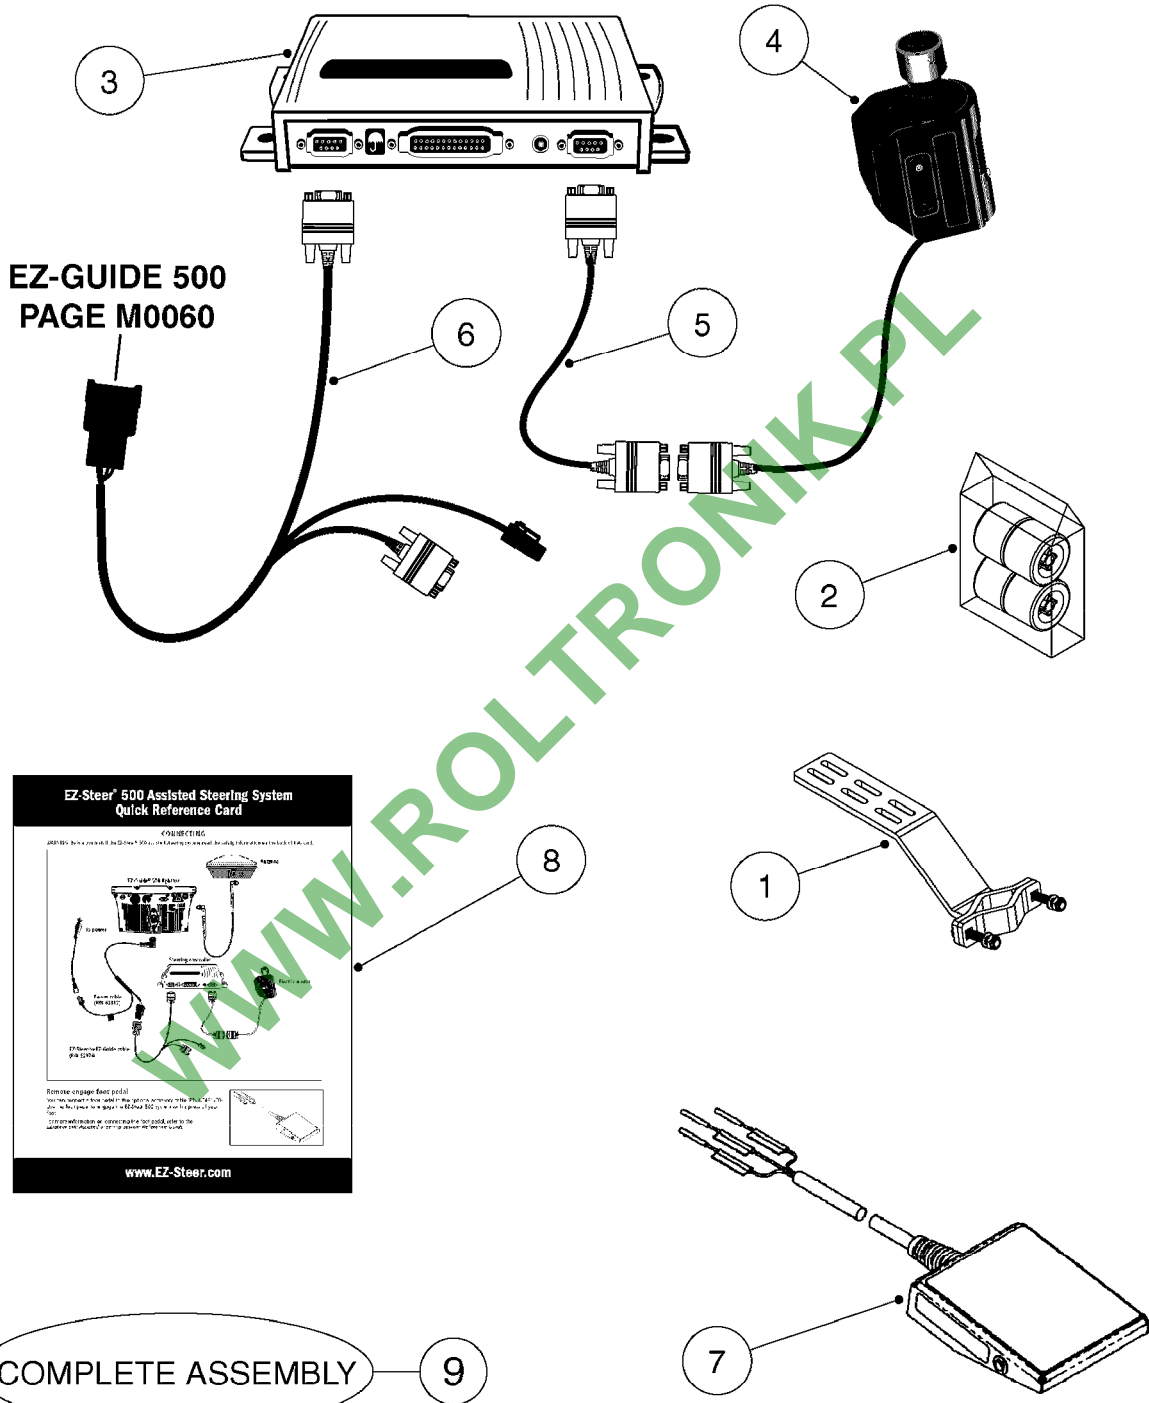

EZ-GUIDE 500
PAGE M0060

EZ-STEER 500 STEERING SYSTEM
M0070-HIN, 01:01:16

Page 1

Date 04.11.2017 13:05

Pos.	parts-n°	order qty	description
1	26008803	1	EZ-STR.BKT-JD 4000,8000 4WD
1	26008903	1	EZ-STR.BKT-JD80002WD,7X20,9000
1	26009003	1	EZ-STR.BKT-CASE IH 7100/7200
1	26009103	1	EZ-STR.BKT-JD COMBINE&ROGATOR
1	26009203	1	EZ-STR.BKT-JD 6000,7000
1	26009303	1	EZ-STR.BKT-BUHLER,NH VERSATILE
1	26009403	1	EZ-STR.BKT-STEIGER,NH VERSATIL
1	26009503	1	EZ-STR.BKT-INTERNATIONAL TRUCK
1	26009603	1	EZ-STR.BKT-AGCHEM TERRAGATOR
1	26009703	1	EZ-STR.BKT-CASE IH MXM
1	28036903	1	EZ-STR.BKT-CASE IH COMB.1600
1	28037003	1	EZ-STR.BKT-JD 89XX,71XX,72XX
1	28037103	1	EZ-STR.BKT-JD 8000/9000
1	28037203	1	EZ-STR.T2 TERRAIN COMP.UPDATE
1	28037303	1	EZ-STR.BKT-SPR.COUPPE 3000/4000
1	28038203	1	EZ-STR.BKT-FENDT 924
1	28046503	1	EZ-STR.BKT-AGCO DT/RT,MF64/74
1	28047803	1	EZ-STR.BKT.-NH TVT,CASE IH CVX
1	28050203	1	EZ-STR.BKT-CASE JX(U),NH TL(A)
1	28055203	1	EZ-STR.BKT-CASE MXM/N,HOLLAND
1	28055903	1	EZ-STR.BKT-WILMAR EAGLE
2	26009803	1	EZ-STEER FOAM WHEELS 4-PK
3	26009903	1	EZ-STEER CONTROLLER
4	26010003	1	EZ-STEER MOTOR KIT
5	26010203	1	EZ-STEER MOTOR CABLE 3M
6	26012203	1	EZ-STEER/GUIDE 500 ADAPT.CABLE
7	26012503	1	EZ-STR.FOOT SWITCH & ACC.CABLE
8	67214803	1	EZ-STR.REF.GUIDE V3 SPARE
8	67214903	1	EZ-STEER QUICK REF.CARD V3
8	67215203	1	EZ-STEER 500 QUICK REF.CARD V1
8	67215303	1	MANUAL EZ-STEER 500 REF V1
9	84208603	1	EZ-STEER 500/250 SYS. COMPLETE