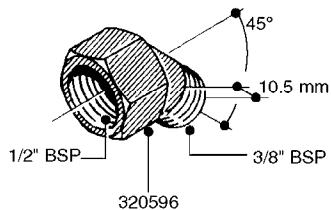

L0040

FITTINGS - NIPPLES & ELBOWS
L0040-HIN, 01:01:16

Page 1
Date 04.11.2017 13:05

parts-n°	order qty	description
10530803	1	FITT.PO.SE 2.00X2.00 45 DEG.
320191	1	FITT.DK ELB 3/8' BSP 45 DEGREE
320482	1	FITT.DK ELB. 1/2" BSP 60 DEG.
320596	1	FITT.DK ELB 3/8'-1/2'BSP 45DEG
320607	1	FITT.DK HN 3/8M X 3/8F BSP LNG
320633	1	FITT.DK HN 3/8"M X 3/8"F BSP
321451	1	FITT.DK ELB.1-1/2 X1-1/4 80DEG
321532	1	FITT.DK REDUC 3/4' X 1/2' BSP
390233	1	FITT.DK REDUC 1-1/2" X 1" BSP

WWW.ROLTRONIK.PL