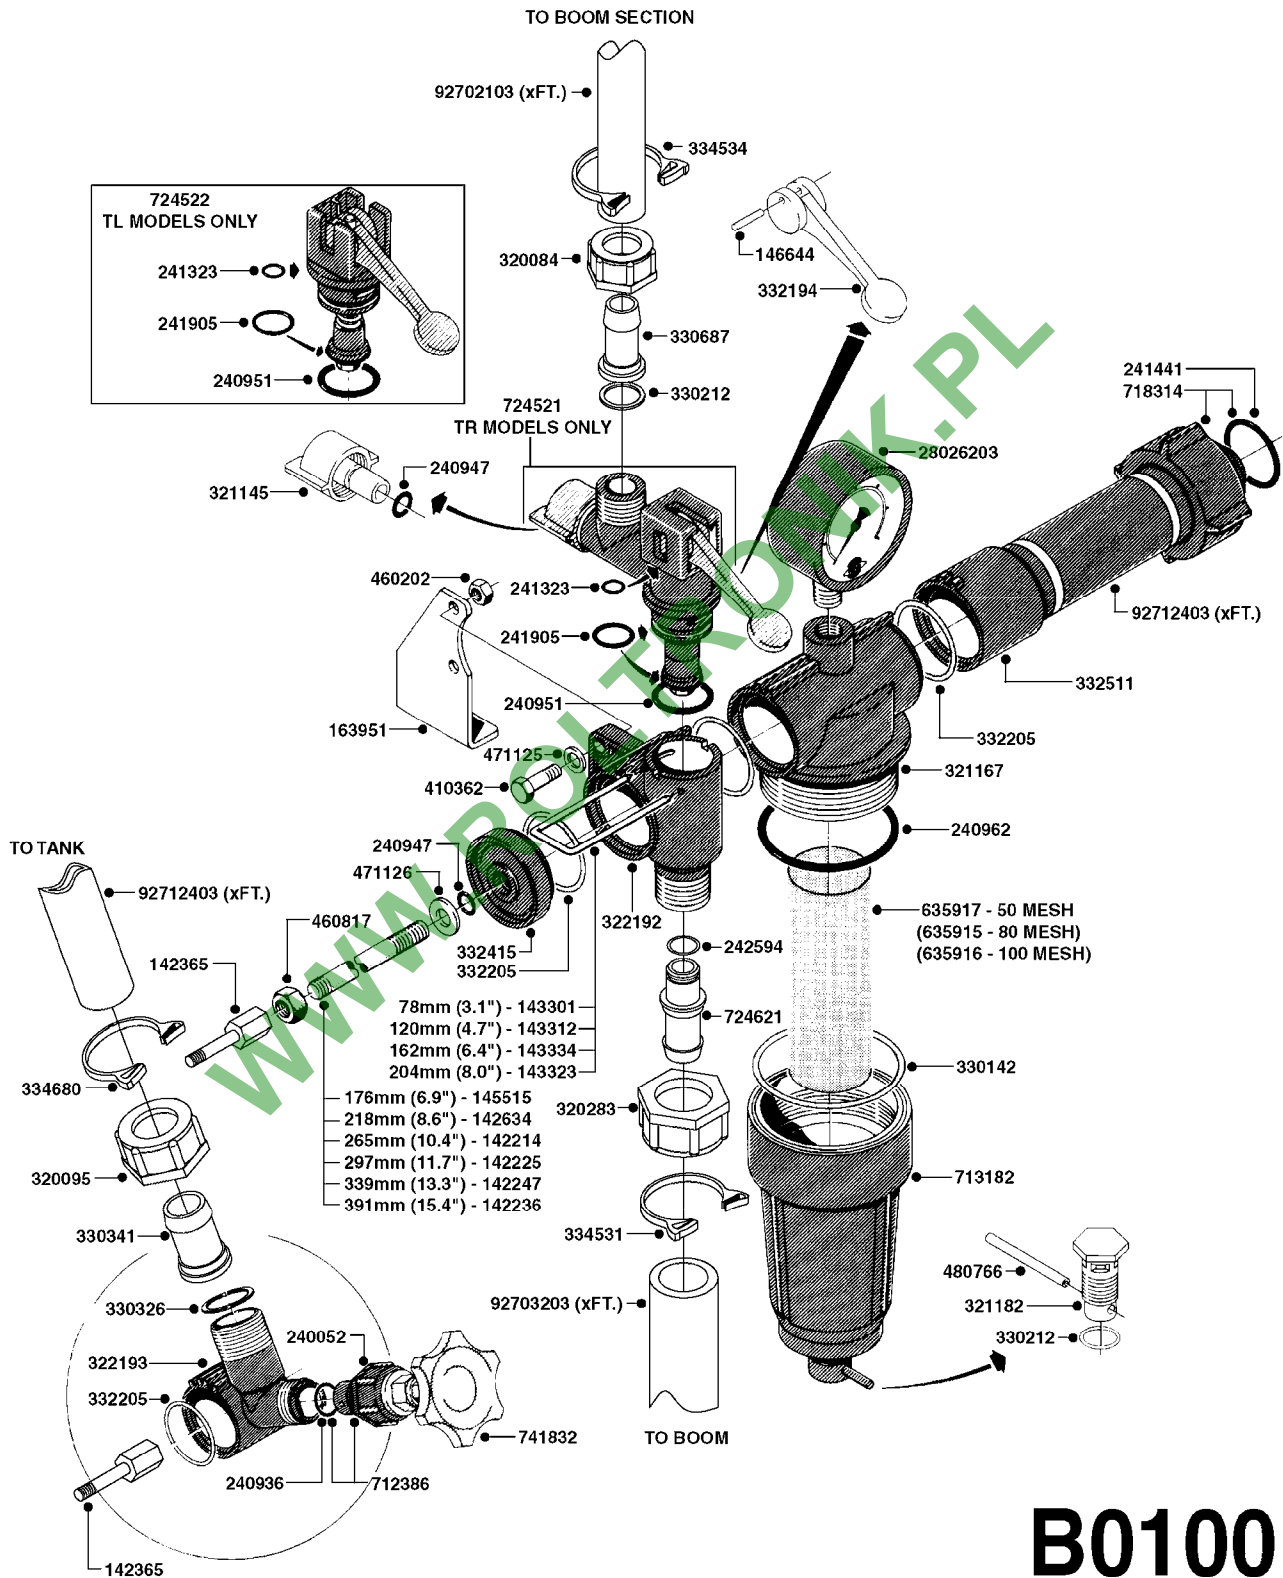

B0100

BK-180 BOOM VALVES-MAN.PRE 00
B0100-HIN, 01:01:16

Page 1
Date 04.11.2017 13:04

parts-n°	order qty	description
142214	1	STUD BOLT - M8X265, 3 SECTION
142225	1	STUD BOLT 8 X 299 - 6 MODULS
142236	1	STUD BOLT 8 X 381 - 8 MODULS
142247	1	STUD BOLT 8 X 341 - 7 MODULS
142365	1	EXTENSION BOLT F/HARDI MATIC
142634	1	STUD BOLT M8 X 213 - 4 MODULS
143301	1	LOCK CLAMP 78 MM
143312	1	LOCK CLAMP 120 MM
143323	1	LOCK CLAMP 204 MM
143334	1	LOCK CLAMP 162 MM
145515	1	STUD BOLT M8 X 176MM
146644	1	PIN D3X19 STAINLESS
163951	1	MOUNT BRACKET FOR BK180 SECTIO
240052	1	BUSHING/PKNG D11,2/8,4 X 6
240936	1	O-RING D13.3X2.4 NITRIL
240947	1	O-RING D7.3X2.4 NITRIL
240951	1	O-RING D21.2X3 NITRIL
240962	1	O-RING D57,2X3 NITRIL
241323	1	O-RING D5.3X2.4 NITRIL
241441	1	O-RING D29.3X3
241905	1	O-RING 12,3X2,4 VITON DKR.1,05
242594	1	O-RING D14 X 1.78 SCH.70-EPDM
320084	1	FITT.DK NUT 1/2" BSP
320095	1	FITT.DK NUT 1" BSP
320283	1	FITT.DK NUT 3/4"BSP
321145	1	CAP 1/2" RG FOR CONST.PRESSURE
321167	1	FILTER HOUSE S 63 X 4
321182	1	DRAIN PLUG F. FILTER 3/8 BSP
322192	1	HOUSING F.DISTRIBUTOR
322193	1	HOUSING F.HARDIMATIC BK93
330142	1	O-RING D69X2
330212	1	O-RING D19/D14X2.4 F.1/2"NUT
330326	1	O-RING D30/D24X2 F.1"NUT
330341	1	FITT.DK HB 1" F. 1" NUT
330687	1	FITT.DK HB 1/2" F. 1/2" NUT
332194	1	DISTRIBUTION HANDLE
332205	1	O-RING D43/39XD2
332415	1	COVER
332511	1	FITT.DK END CAP 1"HB F.BK180
334531	1	CLAMP HOSE PLASTIC 3/4"
334534	1	CLAMP HOSE PLASTIC 1/2"
334680	1	CLAMP HOSE PLASTIC 1"
410362	1	BOLT HEX 8.8 SS M6X20
460202	1	NUT HEX M6
460817	1	NUT HEX M8 STAINLESS DIN 934
471125	1	WASHER M6U 6.4X14X1.2,A2 SS
471126	1	WASHER, M8, Ø16/ 8.4X 1.6, SS
480766	1	ROLL PIN D4 X 50 STAINLESS
635915	1	SCREEN BK180, 80 MESH
635916	1	SCREEN BK180, 100 MESH
635917	1	SCREEN BK180, 50 MESH
712386	1	PRESSURE REGULATOR COMPL. H-M
713182	1	FILTER CAP WITH DRAIN SCREW
718314	1	CONN. DISTRIB.AND OP.UNIT
724521	1	DISTR.UPPER PART W.EQ.PRESSURE
724522	1	DISTR.OVER PART W.OUV PR 83 BK
724621	1	FITT.DK HB 3/4"ASSY F.3/4" NUT
741832	1	HANDLE REPLACEMENT F/330632
28026203	1	GAUGE 200PSI/BR,2.5"1/4BSP-BTM
92702103	1	HOSE R X1/2" X300PSI WP X0012"
92703203	1	HOSE R X3/4" X300PSI WP X0012"