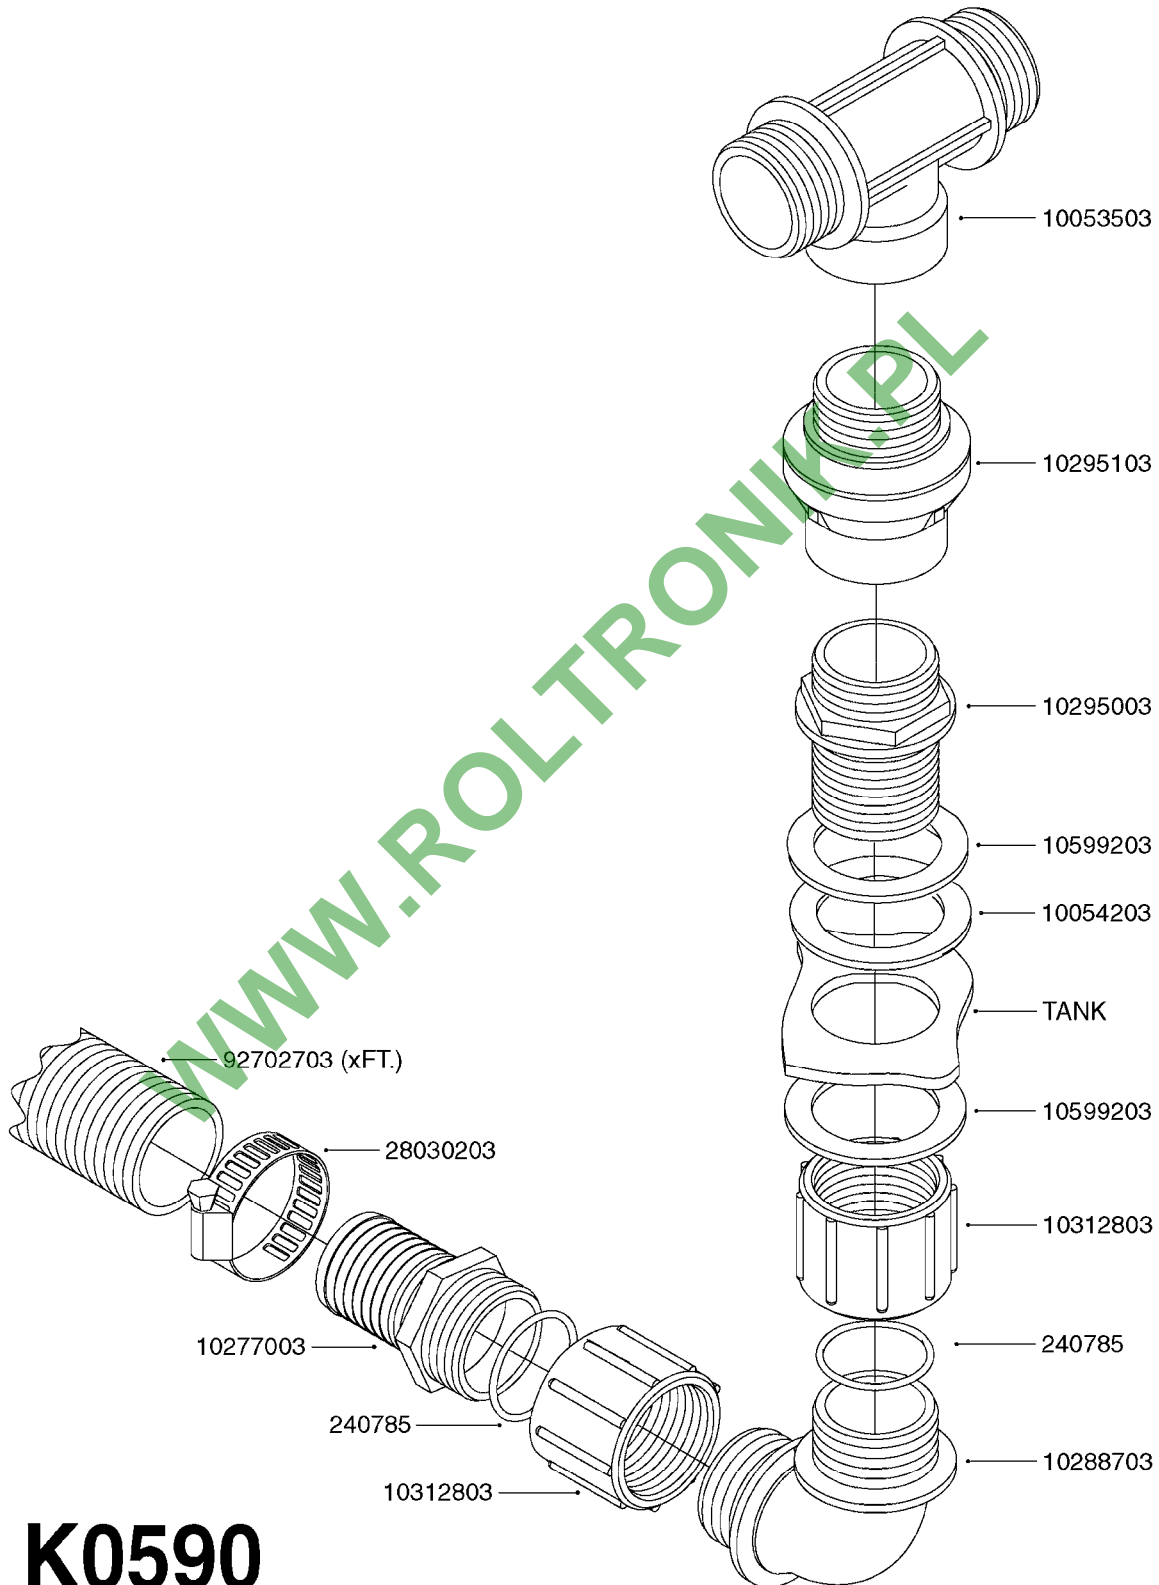

K0590

QUICKFILL-UPDATE 97-TRAILER
K0590-HIN, 01:01:16

Page 1

Date 04.11.2017 13:05

parts-n°	order qty	description
240785	1	O-RING D46,99X5,33 NITRIL
10053503	1	FITT.PO.TEE 2"MX2"FX2"M BSP
10054203	1	GASKET F. 2" FITTINGS RUBBER
10277003	1	FITT.PO.HB 2.00X2.00 MCPHEE
10288703	1	FITT.PO.EL 2MX2M 90 DEG MCPHEE
10295003	1	FITT.PO.HN 2' 250071
10295103	1	FOOT VALVE 2" 504019
10312803	1	FITT.PO.BU 2' X 2'
10599203	1	WASHER-390664 MACHINE ID2-3/8'
28030203	1	CLAMP HOSE T-BOLT S2" 235-67
92702703	1	HOSE PVC SUCT GRAY 2"

WWW.ROLTRONIK.PL