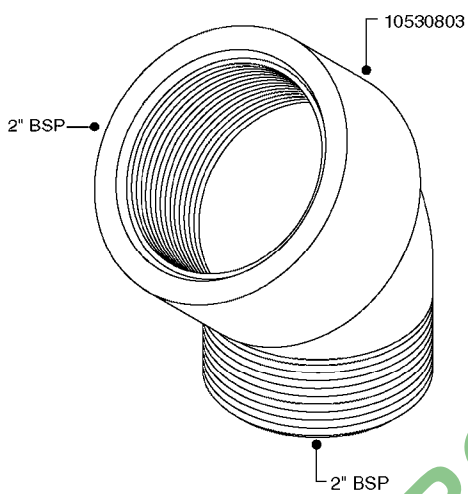

L0040

FITTINGS - NIPPLES & ELBOWS
L0040-HIN, 01:01:16

Page 1
Date 04.11.2017 13:05

parts-n°	order qty	description
10530803	1	FITT.PO.SE 2.00X2.00 45 DEG.
320191	1	FITT.DK ELB 3/8' BSP 45 DEGREE
320482	1	FITT.DK ELB. 1/2" BSP 60 DEG.
320596	1	FITT.DK ELB 3/8'-1/2'BSP 45DEG
320607	1	FITT.DK HN 3/8M X 3/8F BSP LNG
320633	1	FITT.DK HN 3/8"M X 3/8"F BSP
321451	1	FITT.DK ELB.1-1/2 X1-1/4 80DEG
321532	1	FITT.DK REDUC 3/4' X 1/2' BSP
390233	1	FITT.DK REDUC 1-1/2" X 1" BSP

WWW.ROLTRONIK.PL