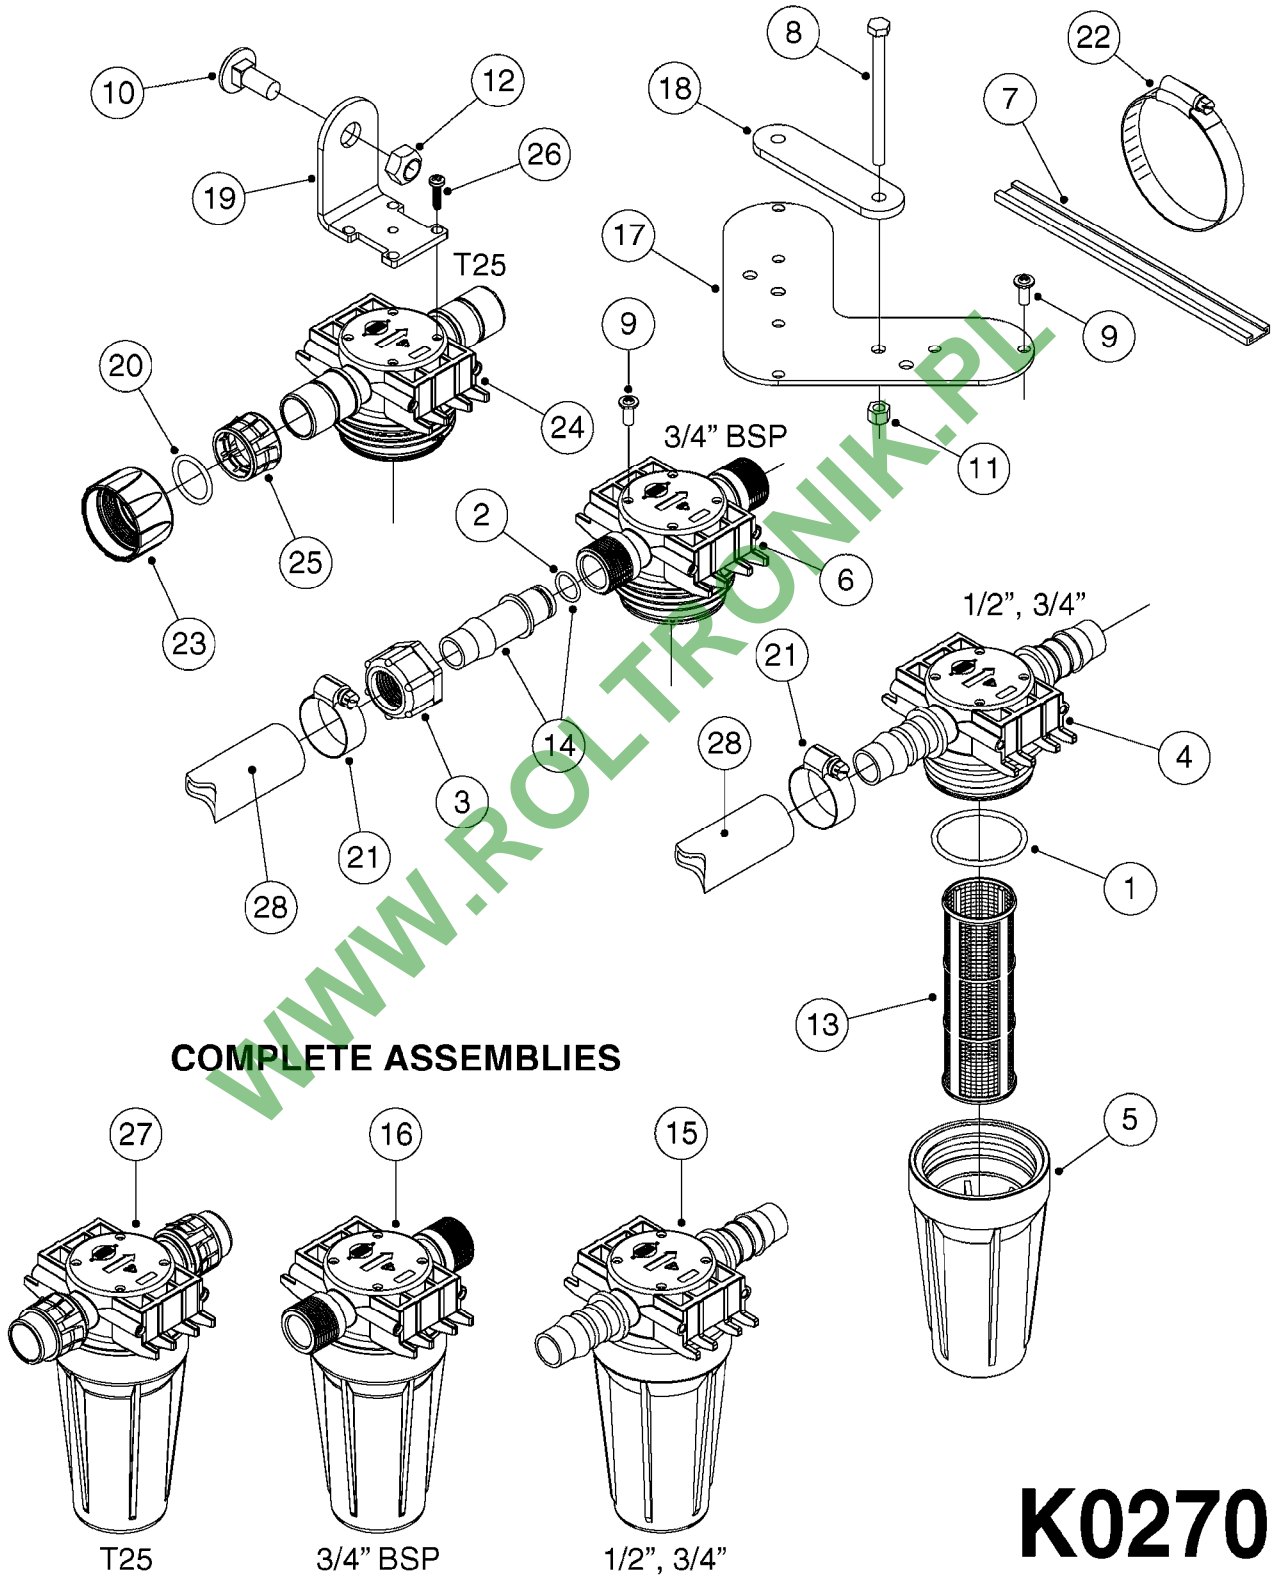

Page 1

Date 04.11.2017 13:05

Pos.	parts-n°	order qty	description
1	145994	1	FITT.DK S-40 FORK
2	145995	1	FITT.DK S-53 FORK
3	240177	1	O-RING D16.1/11.3 X 2.4
4	242354	1	O-RING D32.2X3.0 VITON F.S-53
5	242355	1	O-RING D19.2X3.0 VITON F.S-40
6	242594	1	O-RING D14 X 1.78 SCH.70-EPDM
7	261539	1	SPADE F.ELEC CONNEX BLUE INSUL
8	262104	1	VALVE, SOLENOID, S53/S40
9	320084	1	FITT.DK NUT 1/2" BSP
10	320187	1	FITT.DK CAP 3/8" BSP BLACK
11	320283	1	FITT.DK NUT 3/4"BSP
12	320596	1	FITT.DK ELB 3/8'-1/2'BSP 45DEG
13	321307	1	FITT.DK NUT 1/2" BSP JAMB
14	321742	1	FITT.DK BULKHEAD 1/2' BSP
15	322103	1	FITT.DK S-53 BULKHEAD
16	322352	1	FITT.DK S-53 TEE
17	330212	1	O-RING D19/D14X2.4 F. 1/2"NUT
18	330687	1	FITT.DK HB 1/2" F. 1/2" NUT
19	334965	1	COVER FOR S53 SOLENOID VALVE
20	370366	1	NOZZLE END FAN 1850-G 150
21	410185	1	BOLT HEX 8.8 DEL M6X16
22	460261	1	NUT HEX M6X1.00 LOCK DIN985 A2 SS
23	471125	1	WASHER M6U 6.4X14X1.2,A2 SS
24	614366	1	FILTER 50 MESH F.NOZZLE BLUE
24	614367	1	FILTER 80 MESH F.NOZZLE RED
24	614368	1	FILTER 100 MESH F.NOZZLE YEL.
25	720856	1	FITT.DK 1/2'BSP ASSY.F.3/4'NUT
26	726558	1	FITT.DK S53 STR. 3/4" W.ORING
27	726567	1	FITT.DK S-40 ELB.1/2" W.ORING
28	726694	1	PLUG,S53,1/2"FBSP THD W.ORING
29	729610	1	NOZZLE ASSY. NON DRIP 3/8 THRD
30	750722	1	REPAIR KIT FOR 3S SC CONTROL
31	983087	1	ELEC. CABLE 2 WIRE X 0.75MM
32	16180100	1	PLATE, END ROW NOZZLE
33	28025203	1	TIE STRAP L=23" x W=1/2"
34	28029803	1	CLAMP HOSE GEAR P1/2" 6708
35	28029903	1	CLAMP HOSE GEAR P3/4"-S1" 6712
36	92702103	1	HOSE R X1/2" X300PSI WP X0012"