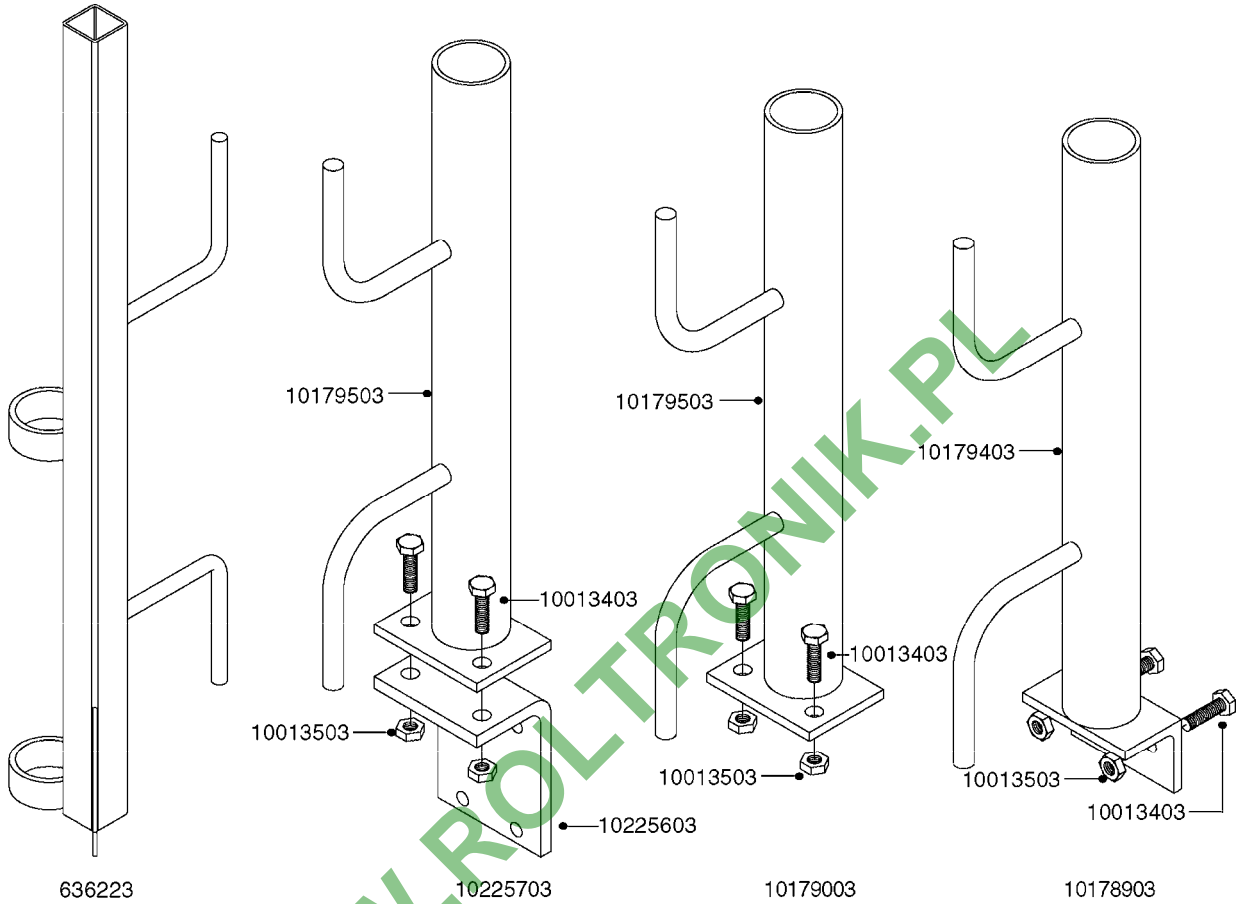

WWW.POLTRONIK.PL

**K0520**

HOSE WRAPS  
K0520-HIN, 01:01:16

Page 1  
Date 04.11.2017 13:05

parts-n°	order qty	description
241965	1	O-RING 12.1 X 1.6
242007	1	O-RING D9.1X1.6
281551	1	BALL VALVE 1/2"
320084	1	FITT.DK NUT 1/2" BSP
330212	1	O-RING D19/D14X2.4 F.1/2"NUT
330326	1	O-RING D30/D24X2 F.1"NUT
330687	1	FITT.DK HB 1/2" F. 1/2" NUT
334190	1	FITT.DK HB 1/2' F. PISTOL 60S
334531	1	CLAMP HOSE PLASTIC 3/4"
636223	1	POST 12 VOLT TR30
712471	1	AGITATION VALVE ASSY. ON/OFF
843196	1	GUN, MODEL 60S
843197	1	HANDGUN KIT TYPE 60 LONG
10013403	1	BOLT HEX 3/8-16X1 1/4 HCS Z5
10013503	1	NUT HEX NC 3/8"
10178903	1	WRAP HOSE SIDE MOUNT PLATE
10179003	1	WRAP HOSE BOTTOM PLATE MOUNT
10179403	1	WRAP WELDMENT FOR HI101789
10179503	1	WRAP WELDMENT FOR HI101790
10225603	1	BKT.FOR HOSE WRAP MOUNT NL NK
10225703	1	WRAP HOSE BDL.BOTTOM PLATE
92702103	1	HOSE R X1/2" X300PSI WP X0012"