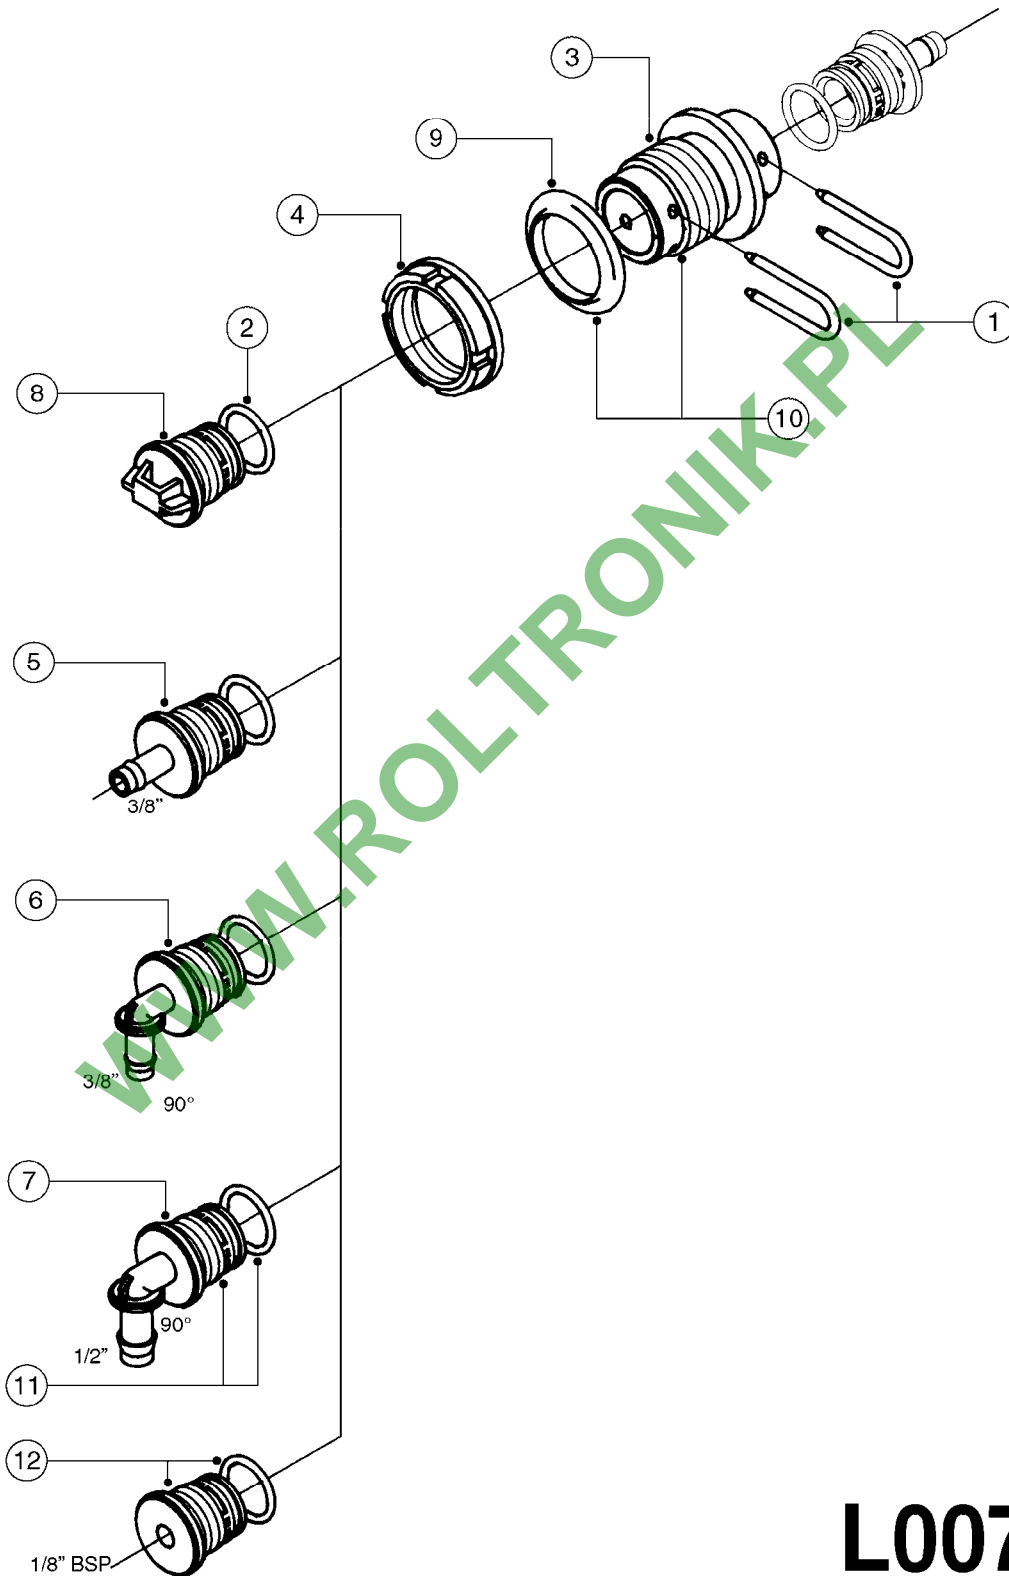

L0070

FITTINGS - S-40
L0070-HIN, 13:09:17

Page 1

Date 04.11.2017 13:05

Pos.	parts-n°	order qty	description
1	145994	1	FITT.DK S-40 FORK
2	242108	1	O-RING F.S-40 FITTING NITRIL (BLACK)
2	242355	1	O-RING D19.2X3.0 VITON F.S-40 VITON (BROWN)
3	322102	1	FITT.DK S-40 BULKHEAD
4	322106	1	FITT.DK S-40 BULKHEAD NUT
5	334225	1	FITT.DK S-40 STR.3/8"
6	334237	1	FITT.DK S-40 ELB.3/8"
7	334238	1	FITT.DK S-40 ELB.1/2"
8	334248	1	FITT.DK S-40 PLUG
9	334259	1	GASKET F. S-40 BULKHEAD
10	726462	1	FITT. S40 BULHEAD W. GASKET
11	726567	1	FITT.DK S-40 ELB.1/2" W. ORING
12	726693	1	FITT.DK S-40 PLUG 1/8BSP ORING

WWW.ROLTRONIK.PL