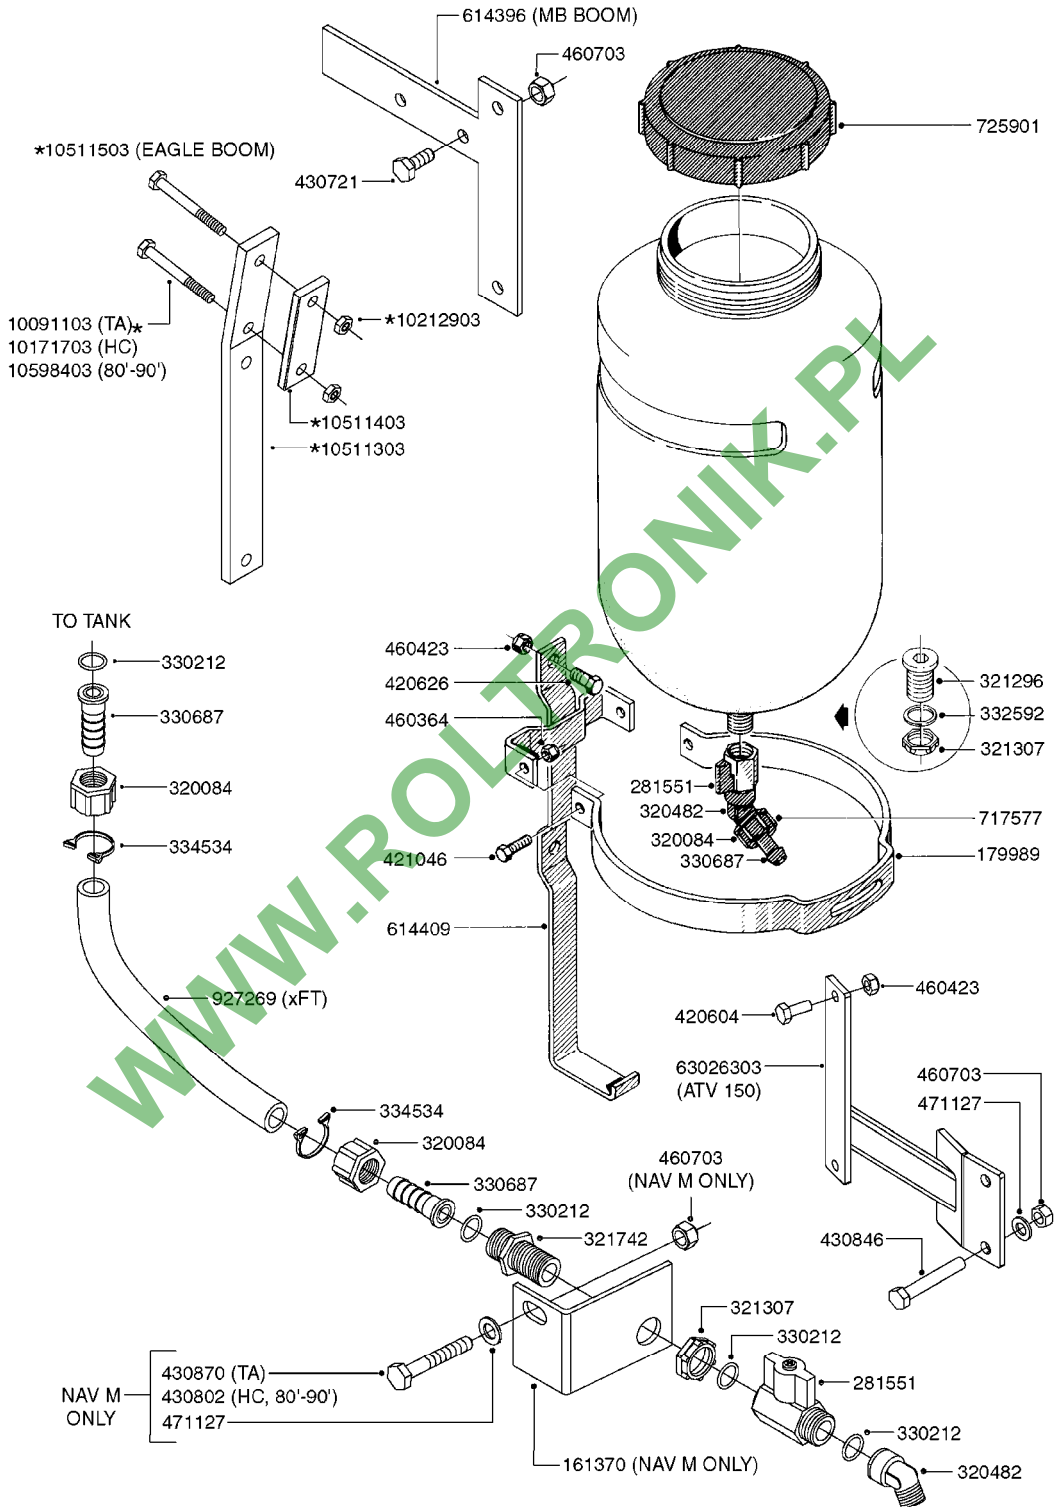

CLEAN WATER TANK  
K0130-HIN, 01:01:16

COMPLETE TANK ASSY : 722072

**K0130**

CLEAN WATER TANK  
K0130-HIN, 01:01:16

Page 1

Date 04.11.2017 13:05

parts-n°	order qty	description
161370	1	BKT.CLEAN WATER BOTT. VALVE
179989	1	BRKT. F. 3 GAL. TANK
281551	1	BALL VALVE 1/2"
320084	1	FITT.DK NUT 1/2" BSP
320482	1	FITT.DK ELB. 1/2" BSP 60 DEG.
321296	1	FITT.DK BULKHEAD 1/2" BSP SING
321307	1	FITT.DK NUT 1/2" BSP JAMB
321742	1	FITT.DK BULKHEAD 1/2' BSP
330212	1	O-RING D19/D14X2.4 F.1/2"NUT
330687	1	FITT.DK HB 1/2" F. 1/2" NUT
332592	1	O-RING D26/D20X3
334534	1	CLAMP HOSE PLASTIC 1/2"
420604	1	BOLT HEX 8.8 DEL M10X25 FT DIN933
420626	1	BOLT HEX 8.8 DEL M10X20 FT
421046	1	SCREW HEX M8X25/25 A2 SS DIN933
430721	1	BOLT HEX 8.8 DEL M12X40 FT
430802	1	BOLT HEX 8.8 DEL M12X75
430846	1	BOLT HEX 8.8 DEL M12X80
430870	1	BOLT HEX 8.8 DEL M12X55 FT
460364	1	NUT HU M8 A2 SS DIN934
460423	1	NUT HEX M10X1.50 LOCK DIN985A2 SS
460703	1	NUT HEX M12X1.75 LOCK DIN985A2 SS
471127	1	WASHER Z12N 13X24X2,5 RST
614396	1	CLEAN WATER BRACKET MB
614409	1	BRACKET FOR FOAM MARKER
717577	1	VALVE F.CLEAN WATER TANK
722072	1	CLEAN WATER TANK W FRAME & TAP
725901	1	LID F.WATER BOTTLE VENTED
927269	1	HOSE R X PVC X 1/2 X 0012"
10091103	1	BOLT HEX 3/8 NC GR.2 03.00'
10171703	1	BOLT HEX 3/8 NC GR.2 03.50"
10212903	1	NUT HEX NC (NYLON LOCK) 3/8"
10511303	1	FLATBAR L350/17DEG.CLEAN WATER
10511403	1	FLATBAR 104MM CLEAN WATER
10511503	1	BKT.CLEAN WATER MOUNT EAGLE
10598403	1	BOLT HEX HCS3/8-16 X 4 Z 5
63026303	1	CLEAN WATER TANK BRKT, ATV