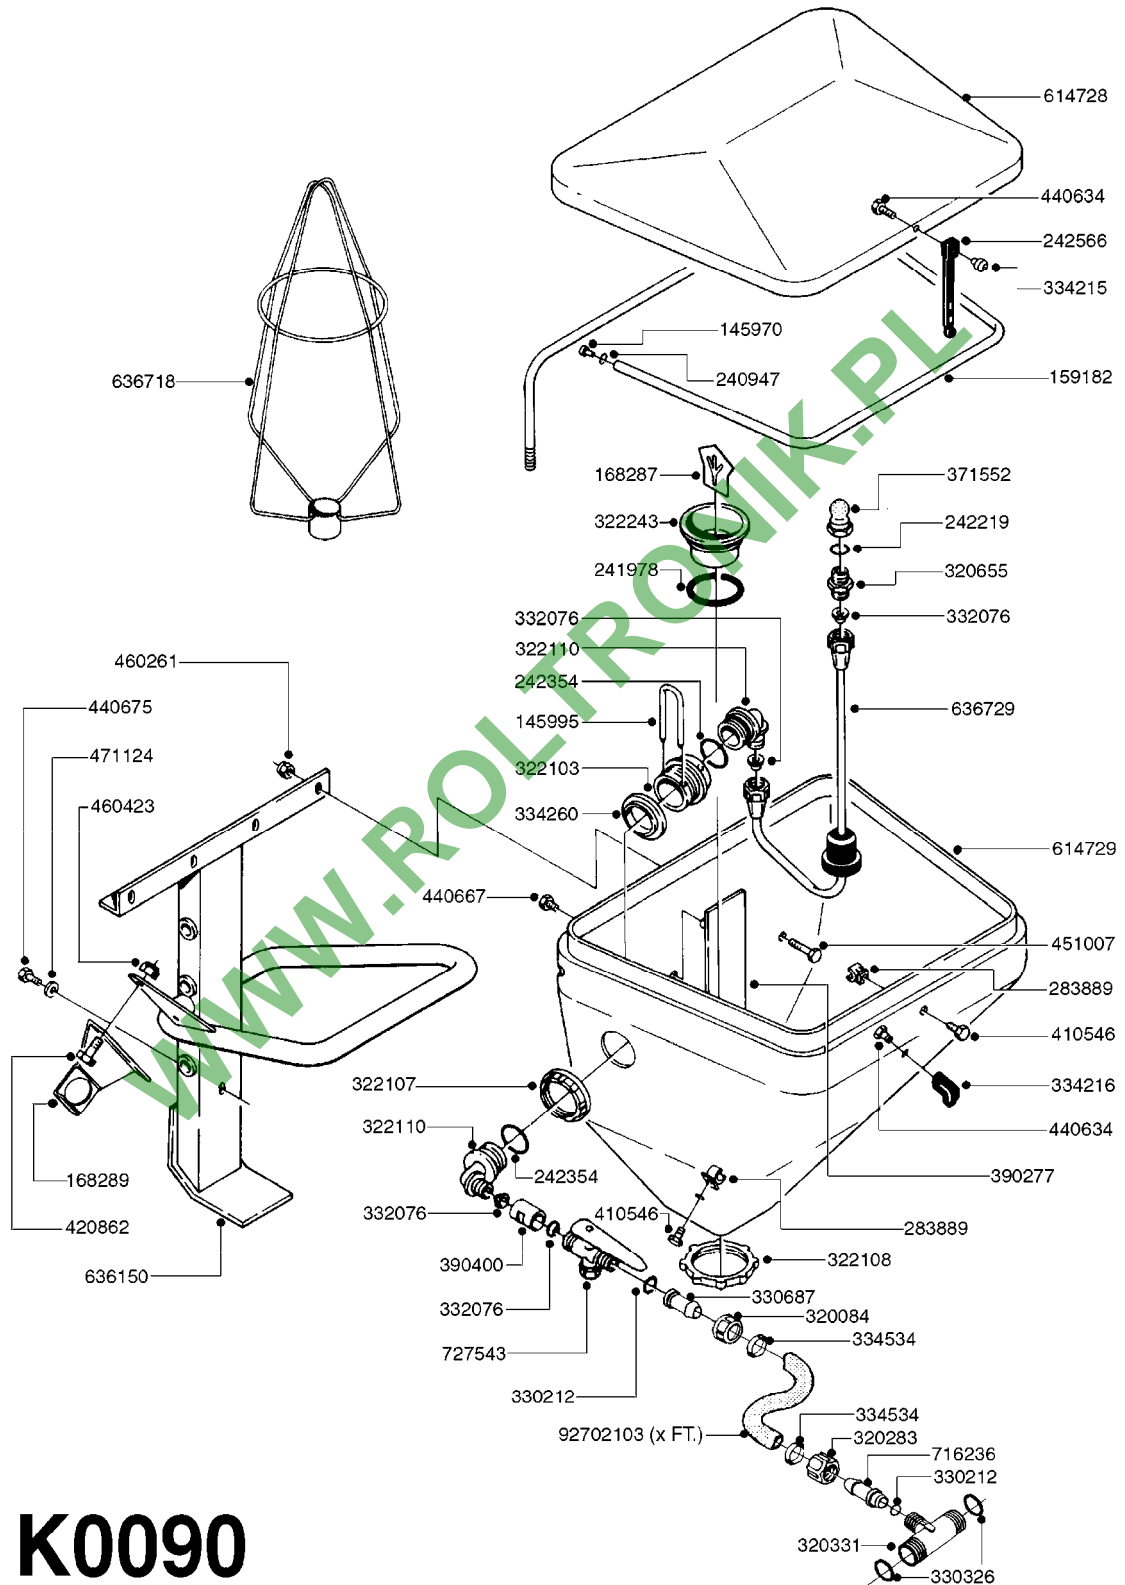

K0090

CHEMICAL FILLER-HOPPER (PRE95)
K0090-HIN, 01:01:16

Page

1

Date

04.11.2017 13:05

parts-n°	order qty	description
145970	1	PLUG MF 11 X 1
145995	1	FITT.DK S-53 FORK
159182	1	RINSING TUBE CHEM.FILL
168287	1	PLATE ANTI-VORTEX F.CHEM FILL
168289	1	BRACKET F. 3-WAY VALVE
240947	1	O-RING D7.3X2.4 NITRIL
241978	1	O-RING 64.5X3.0
242219	1	O-RING D16.3X2.4 VITON
242354	1	O-RING D32.2X3.0 VITON F.S-53
242566	1	LATCH STRAP F. CHEM.FILL
283889	1	CLIP F.TUBE SUPPORT
320084	1	FITT.DK NUT 1/2" BSP
320283	1	FITT.DK NUT 3/4"BSP
320331	1	FITT.DK TEE 1" - 1" - 3/4" BSP
320655	1	FITT.DK HN 1/2"-1/2" BSP
322103	1	FITT.DK S-53 BULKHEAD
322107	1	FITT.DK S-53 BULKHEAD NUT
322108	1	FITT.DK S-67 BULKHEAD NUT
322110	1	FITT.DK S-53 ELB. 1/2" BSP
322243	1	DRAIN PIPE/CHEM FIL.S67/S56
330212	1	O-RING D19/D14X2.4 F.1/2"NUT
330326	1	O-RING D30/D24X2 F.1"NUT
330687	1	FITT.DK HB 1/2" F. 1/2" NUT
332076	1	CONE INSERT F. ALUMINUM LANCE
334215	1	RUBBER
334216	1	RUBBER LATCH FOR CHEM.FILL
334260	1	GASKET F. S-53 BULKHEAD
334534	1	CLAMP HOSE PLASTIC 1/2"
371552	1	NOZZLE F.RINSING
390277	1	SCALE PLATE FOR HARDI FILLER
390400	1	FITT.DK BULKHEAD 1/2'X1/2'
410546	1	SCREW HEX M6X12 A2 SS DIN933
420862	1	BOLT HEX 8.8 DEL M10X16 FT
440634	1	SCREW 5/8"
440667	1	SCREW M3.5X12 SLOT STAINLESS
440675	1	SCREW F. PLASTIC 5X16 SS
451007	1	SCREW M6X20 STAINLESS
460261	1	NUT HEX M6X1.00 LOCK DIN985 A2 SS
460423	1	NUT HEX M10X1.50 LOCK DIN985A2 SS
471124	1	WASHER L6U 6,4 X18 X 1.6 A2 SS
614728	1	LID FOR CHEM FILLER
614729	1	TANK HARDI FILLER
636150	1	FRAME FOR CHEM FILL TANK
636718	1	RINSE SUPPORT CHEM.FILL 25/35L
636729	1	TUBE F. RINSE CHEM FILL
716236	1	FITT.DK HB 1/2" ASSY. F. 3/4"
727543	1	VALVE F.CHEM FILL JUG RINSE
92702103	1	HOSE R X1/2" X300PSI WP X0012"