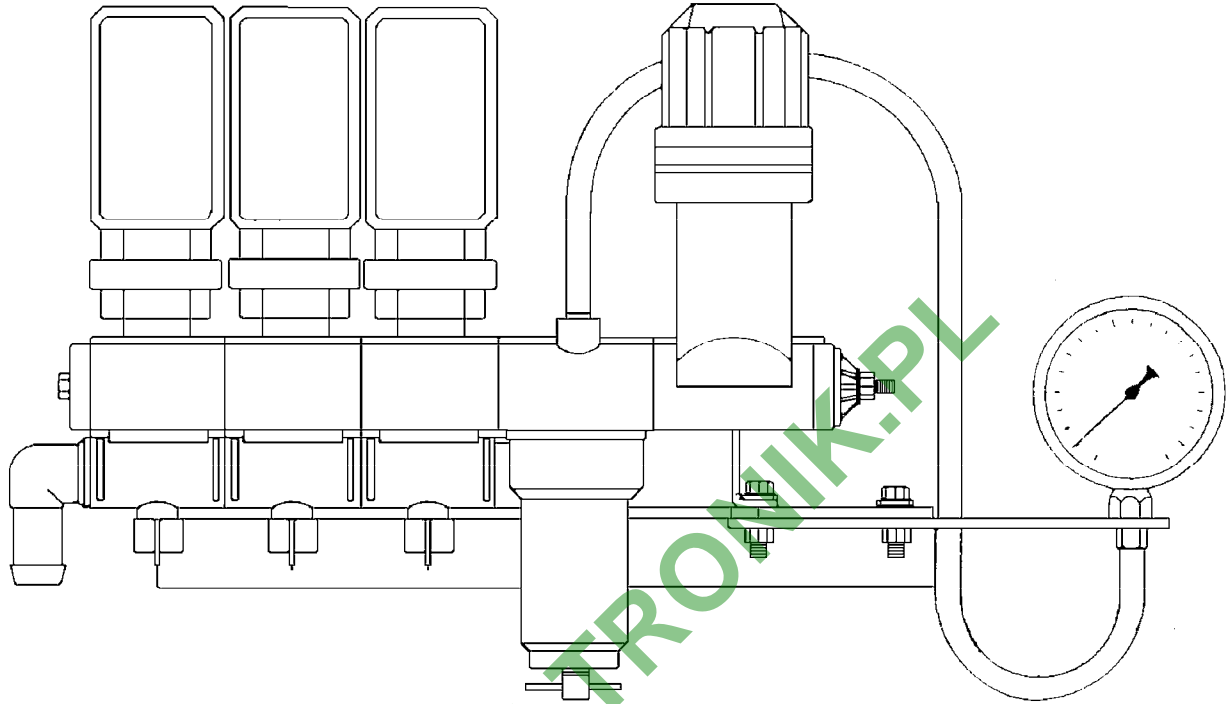

COMPLETE ASSEMBLIES
WHOLEGOODS ITEMS

70043903 - COMPLETE ASSEMBLY

K0680

REMOTE GAUGE-ESC SPRAYERS-4"
K0680-HIN, 01:01:16

Page 1

Date 04.11.2017 13:05

parts-n°	order qty	description
145632	1	FITT.DK HB 1/4' BRASS F.GUAGE
146210	1	NUT 1/4'BSP BRASS
282391	1	CLAMP HOSE CRIMP 5/16'
320972	1	FITT.DK HB 5/16'- 1/4' BSP
330396	1	O-RING D11.2/D6.6X3.2
421046	1	SCREW HEX M8X25/25 A2 SS DIN933
460143	1	NUT HEX M8X1.25 LOCK DIN985A2 SS
927268	1	HOSE R X PVC X 1/4 X 0012"
10028603	1	WASHER LOCK 5/16'
10428003	1	BKT. FOR ESC GAUGE KIT
28026103	1	GAUGE 200PSI/BR, 4", 1/4"BSP-BTM
70043903	1	*GAUGE KIT, 4" OP UNIT INFEILD

WWW.ROLTRONIK.PL