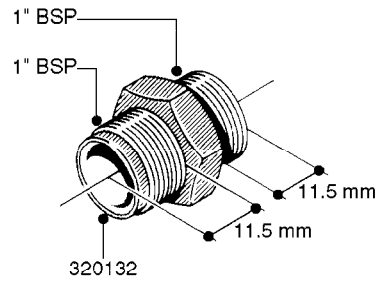

L0030

FITTINGS - HEXAGON NIPPLES
L0030-HIN, 01:01:16

Page 1

Date 04.11.2017 13:05

parts-n°	order qty	description
10015303	1	FITT.PO.HN 1.00X1.00 M1000
10425003	1	FITT.PO.HN 1.25X1.00 MCPHEE
320132	1	FITT.DK HN 1" BSP
320176	1	FITT.DK HN 3/8"X1/2" BSP
320445	1	FITT.DK HN 1/4"X3/8" BSP
320655	1	FITT.DK HN 1/2"-1/2" BSP
320692	1	FITT.DK HN 3/8'BSPX1/4'NPT
320703	1	FITT.DK HN 3/8BSP X1/2 &1/4NPT
320725	1	FITT.DK NIPPLE 3/8"-3/8" BSP
320902	1	FITT.DK HN 3/8'X 1/4' BSP
390232	1	FITT.DK HN 1-1/2' X 1-1/4' BSP
390276	1	FITT.DK HN 1'BSP

WWW.ROLTRONIK.PL