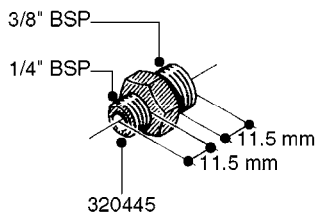

L0030

FITTINGS - HEXAGON NIPPLES
L0030-HIN, 01:01:16

Page 1

Date 04.11.2017 13:05

parts-n°	order qty	description
10015303	1	FITT.PO.HN 1.00X1.00 M1000
10425003	1	FITT.PO.HN 1.25X1.00 MCPHEE
320132	1	FITT.DK HN 1" BSP
320176	1	FITT.DK HN 3/8"X1/2" BSP
320445	1	FITT.DK HN 1/4"X3/8" BSP
320655	1	FITT.DK HN 1/2"-1/2" BSP
320692	1	FITT.DK HN 3/8'BSPX1/4'NPT
320703	1	FITT.DK HN 3/8BSP X1/2 &1/4NPT
320725	1	FITT.DK NIPPLE 3/8"-3/8" BSP
320902	1	FITT.DK HN 3/8'X 1/4' BSP
390232	1	FITT.DK HN 1-1/2' X 1-1/4' BSP
390276	1	FITT.DK HN 1'BSP

WWW.ROLTRONIK.PL