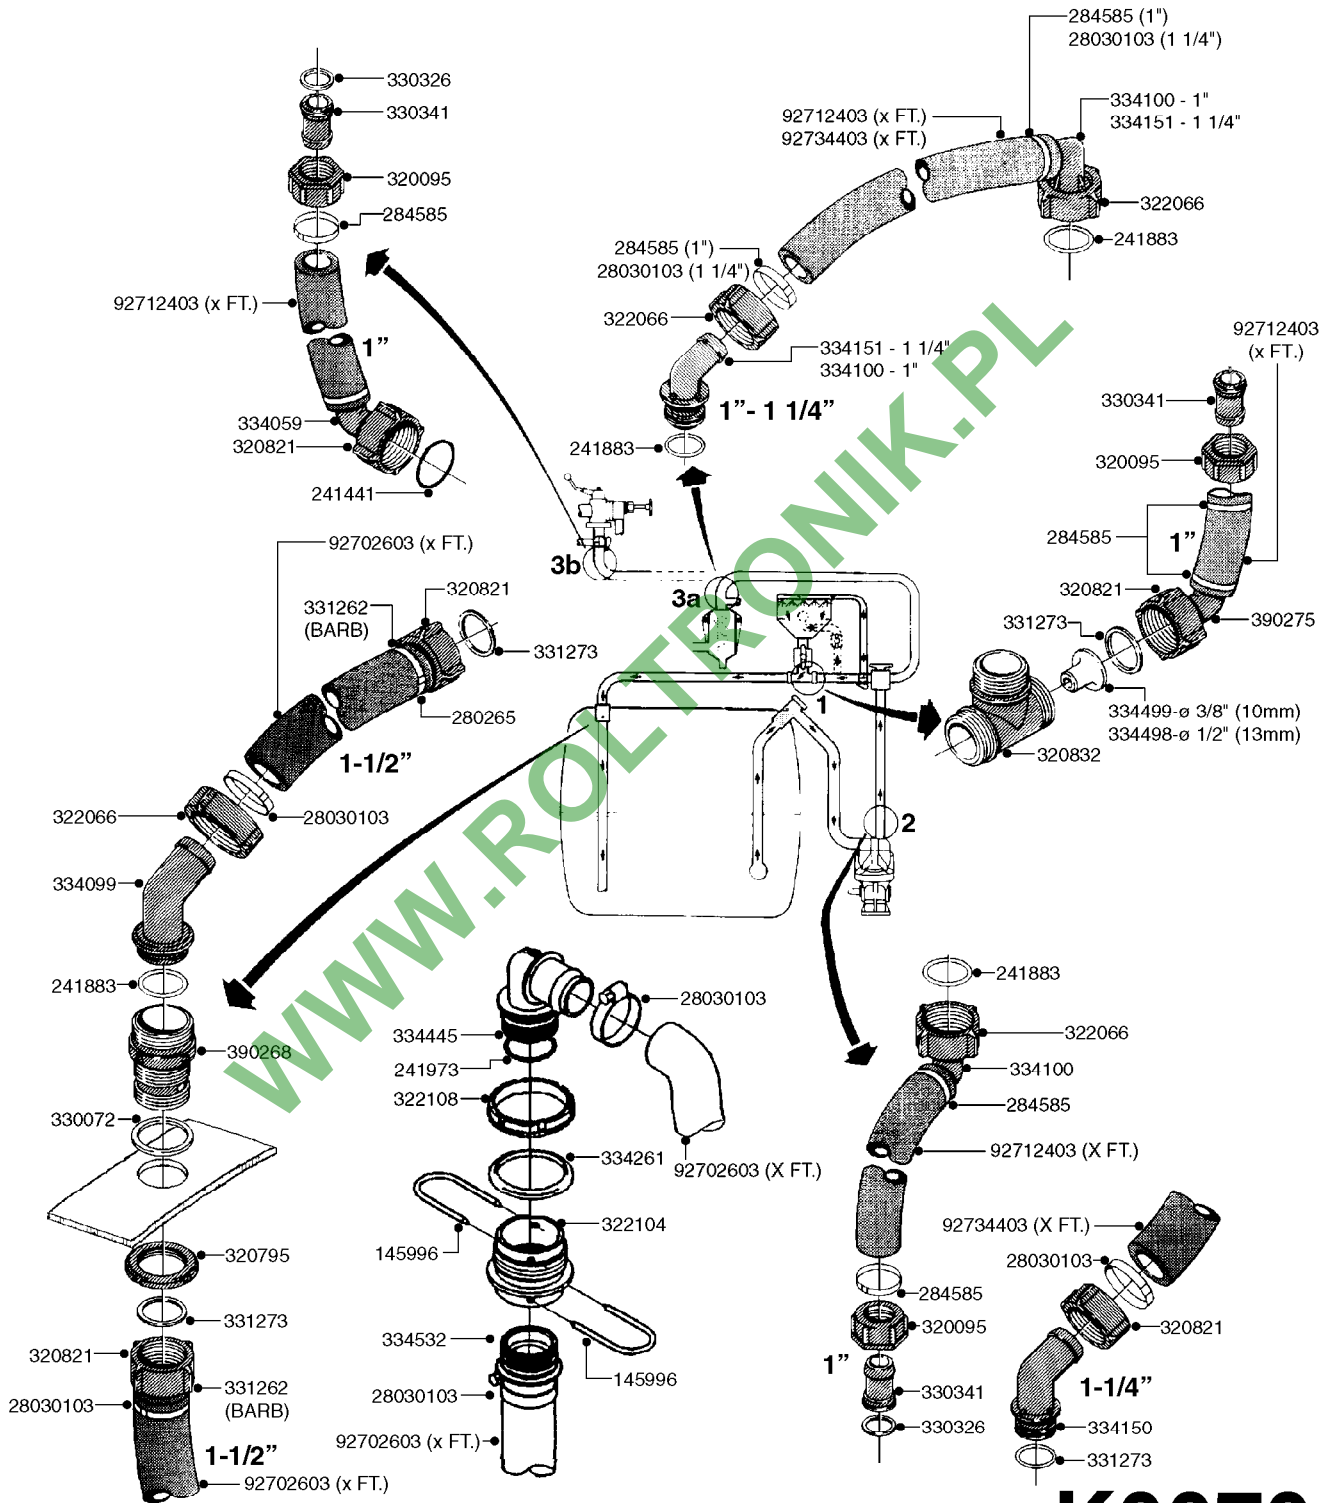

Page 1

Date 04.11.2017 13:05

parts-n°	order qty	description
142516	1	SCREW SET M10 BENT F. LOCKING
165557	1	WASHER D28.0/D12.2X2.0 SS
168298	1	INTERM BRACKET
170594	1	170594
194075	1	MOUNT ARM F.CHEM.FILL BRACKET
220820	1	SPRING D20.5/2.0 0-50MM
281897	1	COVER PLUG
334571	1	PLUG 40x40x2 F.SQ.TUBE
420825	1	BOLT HEX 8.8 DEL M10X65
421002	1	BOLT HEX 8.8 DEL M10X30 FT DIN933
430323	1	BOLT HEX 8.8 DEL M12X60
430438	1	BOLT HEX 8.8 DEL M12X65
430721	1	BOLT HEX 8.8 DEL M12X40 FT
430802	1	BOLT HEX 8.8 DEL M12X75
430892	1	BOLT HEX 8.8 DEL M12X110
460423	1	NUT HEX M10X1.50 LOCK DIN985A2 SS
460703	1	NUT HEX M12X1.75 LOCK DIN985A2 SS
471128	1	WASHER, M16, Ø30/17.0X 3.0, SS
480384	1	PIN COTTER 3/16 x 1-1/2"
480502	1	PIN RETAINING M10X50 DIN 1481
614631	1	FOOT PEDAL FOR FILLER
614632	1	SOCKET FOR SUSPENSION LEFT
614633	1	SOCKET FOR SUSPENSION RIGHT
614634	1	MOUNT BRACKET F.ACCESS. RIGHT
614635	1	MOUNT BRACKET F. ACCESS. LEFT
615276	1	BRACKET F.CHEM.FILL MOUNT
615637	1	MNT. BRKT. MEGA CHEM. FILLER
615638	1	MOUNT BKT.F.CHEM FILLER MEGA
616048	1	HOSE HOLDER
636155	1	CENTER-PCS. F.SUSPENSION
636158	1	TELESCOPE HOLDER
636159	1	TELESCOPE PIPE F.HARDI FILLER
636750	1	636750
637176	1	CONSOLE F. CHEMFILL BRACKET