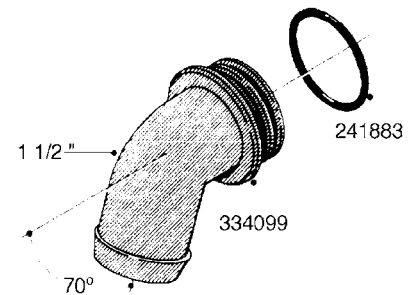

L0090

FITTINGS - S-56 & S-61
L0090-HIN, 01:01:16

Page 1

Date 04.11.2017 13:05

parts-n°	order qty	description
145661	1	FITT.DK S-61 FORK
241754	1	O-RING D59.5X3
241883	1	O-RING D39.2X3 NITRIL 242020
322055	1	FITT.DK S-61 BULKHEAD
322056	1	FITT.DK S-61 BULKHEAD NUT
322066	1	FITT.DK S-56 NUT
334050	1	FITT.DK S-61 STR.1-1/4"
334068	1	FITT.DK S-61 STR.1"
334091	1	FITT.DK S-61 STR.1-1/2'
334099	1	FITT.DK S-61 ELB.1-1/2"110 DEG
334100	1	FITT.DK S-61 ELB.1" 110 DEG.
334151	1	FITT.DK S-61 ELB.1-1/4"110 DEG
390231	1	FITT.DK NIPPLE 1-1/2 X S56

WWW.ROLTRONIK.PL