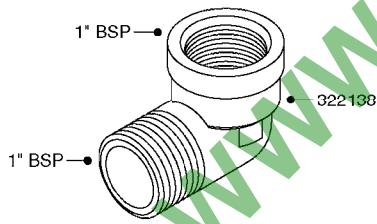

L0010

parts-n°	order qty	description
240085	1	O-RING D13,1/8,3X02,4 NITRIL
241441	1	O-RING D29.3X3
242594	1	O-RING D14 X 1.78 SCH.70-EPDM
320084	1	FITT.DK NUT 1/2" BSP
320095	1	FITT.DK NUT 1" BSP
320117	1	FITT.DK CONN.1/2"BSP F. 1" CAP
320187	1	FITT.DK CAP 3/8" BSP BLACK
320283	1	FITT.DK NUT 3/4"BSP
320821	1	FITT.DK NUT 1-1/2" BSP
321495	1	FITT.DK REDUC 1/4'BSP F.3/4'NT
321576	1	FITT.DK CONN 1/2"BSP F.3/4"NUT
330013	1	O-RING D15/D10X2.5 F.3/8"NUT
330212	1	O-RING D19/D14X2.4 F.1/2"NUT
330326	1	O-RING D30/D24X2 F.1"NUT
330341	1	FITT.DK HB 1" F. 1" NUT
330595	1	O-RING D24.6/D20X2.1 -3/4"
330665	1	3/4' HOSE TAIL F/1' CAP
330676	1	FITT.DK HB 3/8" F. 1/2" NUT
330687	1	FITT.DK HB 1/2" F. 1/2" NUT
330691	1	FITT.DK HB 3/4'F.3/4' NUT
330783	1	FITT.DK HB 3/8" F.3/8" NUT
331262	1	FITT.DK HB 1-1/2" F. 1-1/2"NUT
331273	1	O-RING D44/D38X2 F.1-1/2"
331446	1	FITT.DK HB 1" F.1-1/2" NUT
331807	1	FITT.DK HB 5/16" F.3/8" NUT
332286	1	FITT.DK HB 1/2" F. 3/4" NUT
332905	1	FITT.DK HB 1/2" F. 3/4" CAP
332927	1	PLUG F. NOZZLE TUBE 3/4'
333292	1	FITT.DK HB 1"O'RING F.1-1/2"
333664	1	FITT.DK HB 5/16' F. 1/2' NUT
334044	1	FITT.DK HB 3/4' F. 3/4' CAP
334059	1	FITT.DK EL 1" 110 DEG.F.1-1/2"
334123	1	FITT.DK HB 1-1/4"O-RNG F.1-1/2"
334150	1	FITT.DK HB 1-1/4" 110 F.1-1/2"
390542	1	PLUG WASHER FOR 3/4'CAP NUT
716236	1	FITT.DK HB 1/2" ASSY. F. 3/4"
716413	1	FITT.DK PLUG ASSY. F.NOZ TUBE
717426	1	FITT.DK REDUC 1/4"BSP F.3/4"N
720856	1	FITT.DK 1/2'BSP ASSY.F.3/4'NUT
724621	1	FITT.DK HB 3/4"ASSY F.3/4" NUT