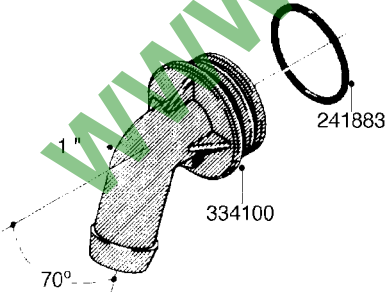

L0090

FITTINGS - S-56 & S-61
L0090-HIN, 01:01:16

Page 1

Date 04.11.2017 13:05

parts-n°	order qty	description
145661	1	FITT.DK S-61 FORK
241754	1	O-RING D59.5X3
241883	1	O-RING D39.2X3 NITRIL 242020
322055	1	FITT.DK S-61 BULKHEAD
322056	1	FITT.DK S-61 BULKHEAD NUT
322066	1	FITT.DK S-56 NUT
334050	1	FITT.DK S-61 STR.1-1/4"
334068	1	FITT.DK S-61 STR.1"
334091	1	FITT.DK S-61 STR.1-1/2'
334099	1	FITT.DK S-61 ELB.1-1/2"110 DEG
334100	1	FITT.DK S-61 ELB.1" 110 DEG.
334151	1	FITT.DK S-61 ELB.1-1/4"110 DEG
390231	1	FITT.DK NIPPLE 1-1/2 X S56

WWW.ROLTRONIK.PL