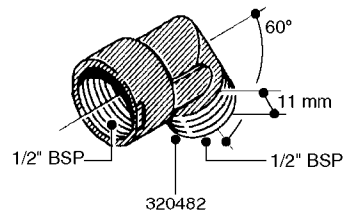

L0040

FITTINGS - NIPPLES & ELBOWS
L0040-HIN, 01:01:16

Page 1
Date 04.11.2017 13:05

parts-n°	order qty	description
10530803	1	FITT.PO.SE 2.00X2.00 45 DEG.
320191	1	FITT.DK ELB 3/8' BSP 45 DEGREE
320482	1	FITT.DK ELB. 1/2" BSP 60 DEG.
320596	1	FITT.DK ELB 3/8'-1/2'BSP 45DEG
320607	1	FITT.DK HN 3/8M X 3/8F BSP LNG
320633	1	FITT.DK HN 3/8"M X 3/8"F BSP
321451	1	FITT.DK ELB.1-1/2 X1-1/4 80DEG
321532	1	FITT.DK REDUC 3/4' X 1/2' BSP
390233	1	FITT.DK REDUC 1-1/2" X 1" BSP

WWW.ROLTRONIK.PL