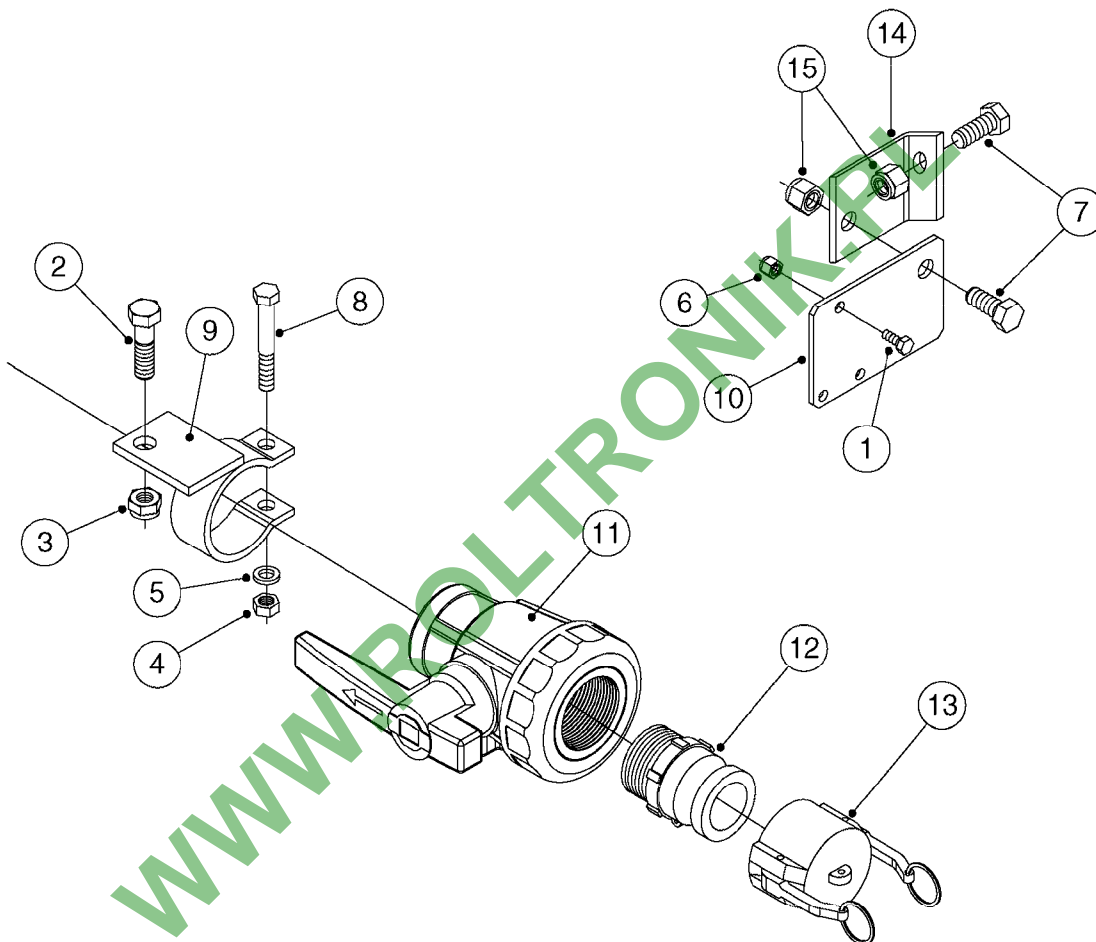

**PARTS FOR VALVES
NO LONGER AVAILABLE**

K0600

QUICKFILL-VALVES-2"
K0600-HIN, 01:01:16

Page 1

Date 04.11.2017 13:05

Pos.	parts-n°	order qty	description
1	420582	1	BOLT HEX 8.8 DEL M8X20 FT A2
2	430765	1	BOLT HEX 8.8 DEL M16X55
3	460585	1	LOCKING NUT M16 DIN985 A2 SS
4	10002503	1	NUT HEX NC 1/2"
5	10004603	1	WASHER LOCK 1/2"
6	10013503	1	NUT HEX NC 3/8"
7	10056803	1	BOLT HEX 5/8 NC GR.5 01.50"
8	10101103	1	BOLT HEX 1/2 NC GR.2 03.50"
9	10297903	1	BKT.QUICK FILL TR/HC
10	10520803	1	QUICK FILL BRACKET
11	10520903	1	BALL VALVE 2" HYPRO
12	10530903	1	QUICK COUPLER MALE 2"
13	10531003	1	CAP F.MALE QUICK COUPLER 2"
14	10534203	1	BRACKET F.QUICKFILL HC650/950
15	46001003	1	NUT HEX 5/8"-11 NYLOCK

WWW.ROLTRONIK.PL