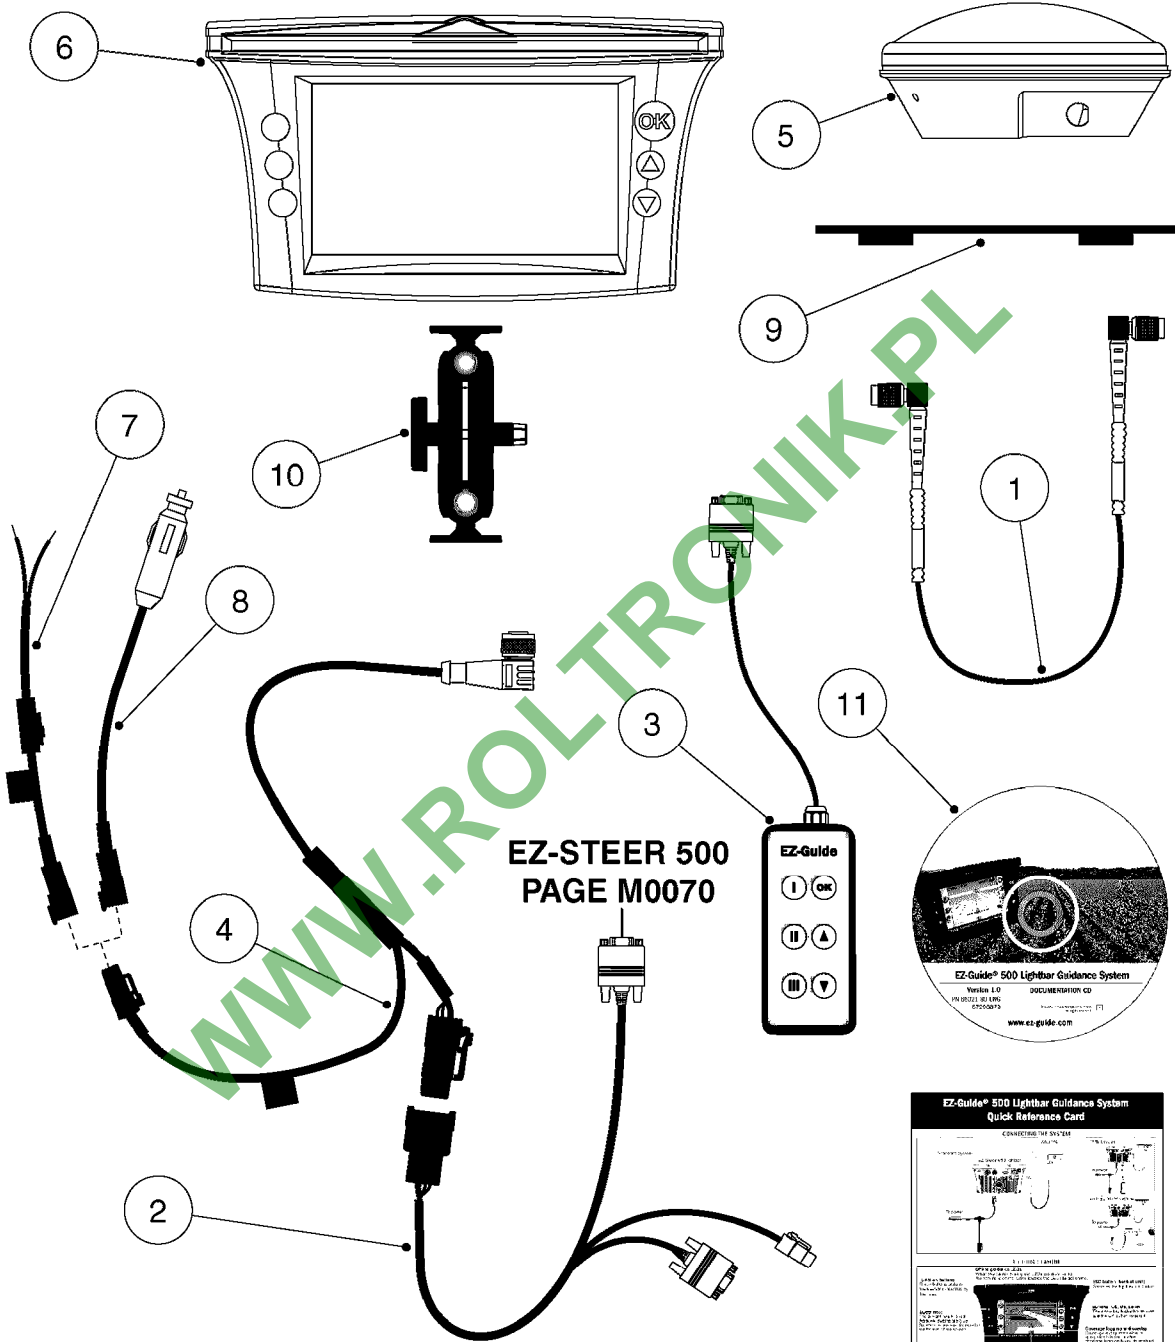

WWW.ROWEAGRI.COM

EZ-STEER 500  
PAGE M0070

COMPLETE ASSEMBLY 13

COMPLETE ASSEMBLIES  
WHOLEGOODS ITEMS

M0060

EZ-GUIDE 500 LIGHTBAR  
M0060-HIN, 01:01:16

Page 1

Date 04.11.2017 13:05