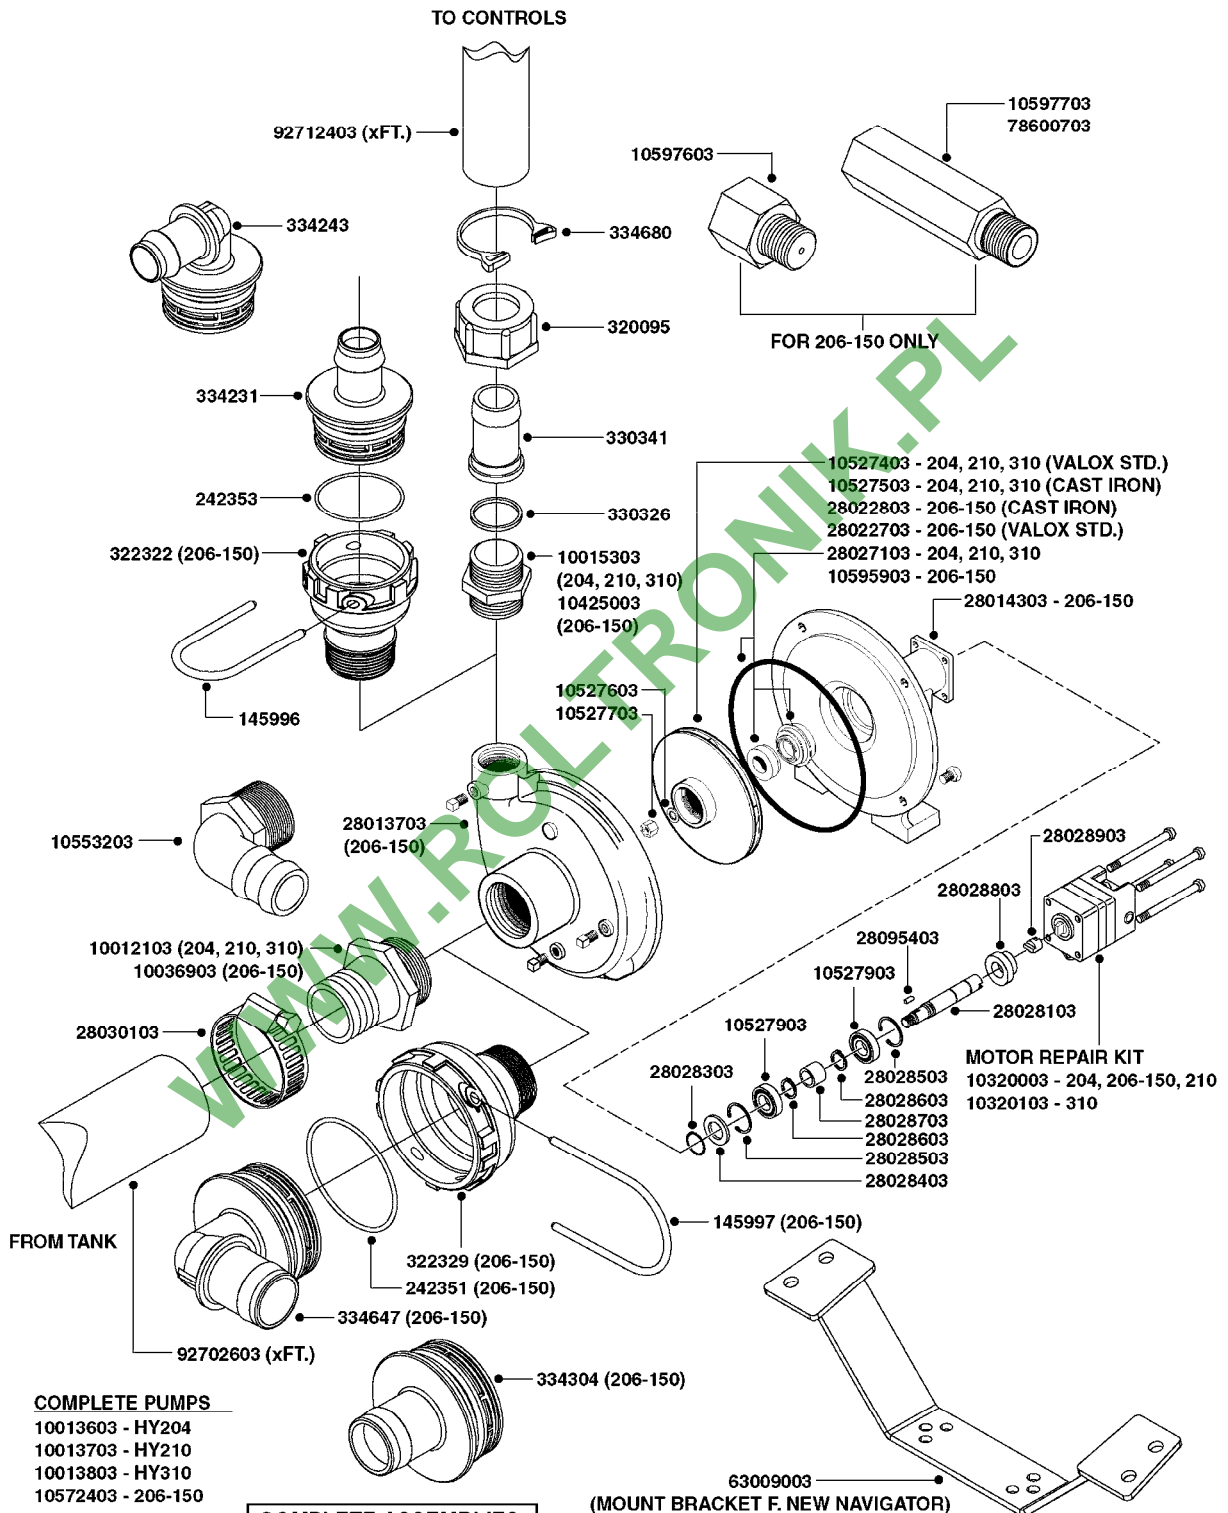

Page 1

Date 04.11.2017 13:04

parts-n°	order qty	description
145997	1	FITT.DK S-93 FORK
232115	1	FITT HEX NIPPLE 2'-2' BSP
241441	1	O-RING D29.3X3
242020	1	O-RING 39.2 X 3 VITON
242351	1	O-RING D69.5X3.0 VITON F.S-93
242353	1	O-RING D44.2X3.0 VITON F.S-67
320821	1	FITT.DK NUT 1-1/2" BSP
322066	1	FITT.DK S-56 NUT
322322	1	FITT.DK S-67 X 1-1/4"BSP MALE
322323	1	FITT.DK S-93 X 1-1/2"BSP MALE
322324	1	FITTING S93 FEMALE - BSP 2" MALE
333292	1	FITT.DK HB 1"O'RING F.1-1/2"
334099	1	FITT.DK S-61 ELB.1-1/2"110 DEG
334150	1	FITT.DK HB 1-1/4" 110 F.1-1/2"
334244	1	HOSE TAIL 90° S67 1"1/4
334446	1	FITT.DK S-93 ELB.2" PVC
334647	1	FITT.DK S93 ELB 1-1/2" 90 PVC
390231	1	FITT.DK NIPPLE 1-1/2 X S56
390232	1	FITT.DK HN 1-1/2' X 1-1/4' BSP
420917	1	BOLT HEX 8.8 RAW M8X12 FT
461217	1	NUT HEX M5 LOCK
471132	1	WASHER D24/D8.4 X 2 SS
727226	1	FITT. S93 2-1/2" 90° S W/O-RING
10277003	1	FITT.PO.HB 2.00X2.00 MCPHEE
10530803	1	FITT.PO.SE 2.00X2.00 45 DEG.
10531103	1	FITT.PO.HB 2.00"NPT X 1.50"HOS
10592303	1	FITT.PO.HB 2.00X 2.00BSP 90DEG
14012200	1	FITT.DK S-67 FORK W/M5 THREADS
28030103	1	CLAMP HOSE GEAR P5/4-S1.5"6724
28030203	1	CLAMP HOSE T-BOLT S2" 235-67
28030303	1	CLAMP HOSE T-BOLT S2.5" 235-76
39145300	1	PTO SHIELD Ø203 4-POLET MACHINED
92702603	1	HOSE PVC SUCT GRAY 1-1/2"
92702703	1	HOSE PVC SUCT GRAY 2"
92702803	1	HOSE PVC SUCT GRAY 2.5"
92734403	1	HOSE R X5/4" X200PSI WP X0012"