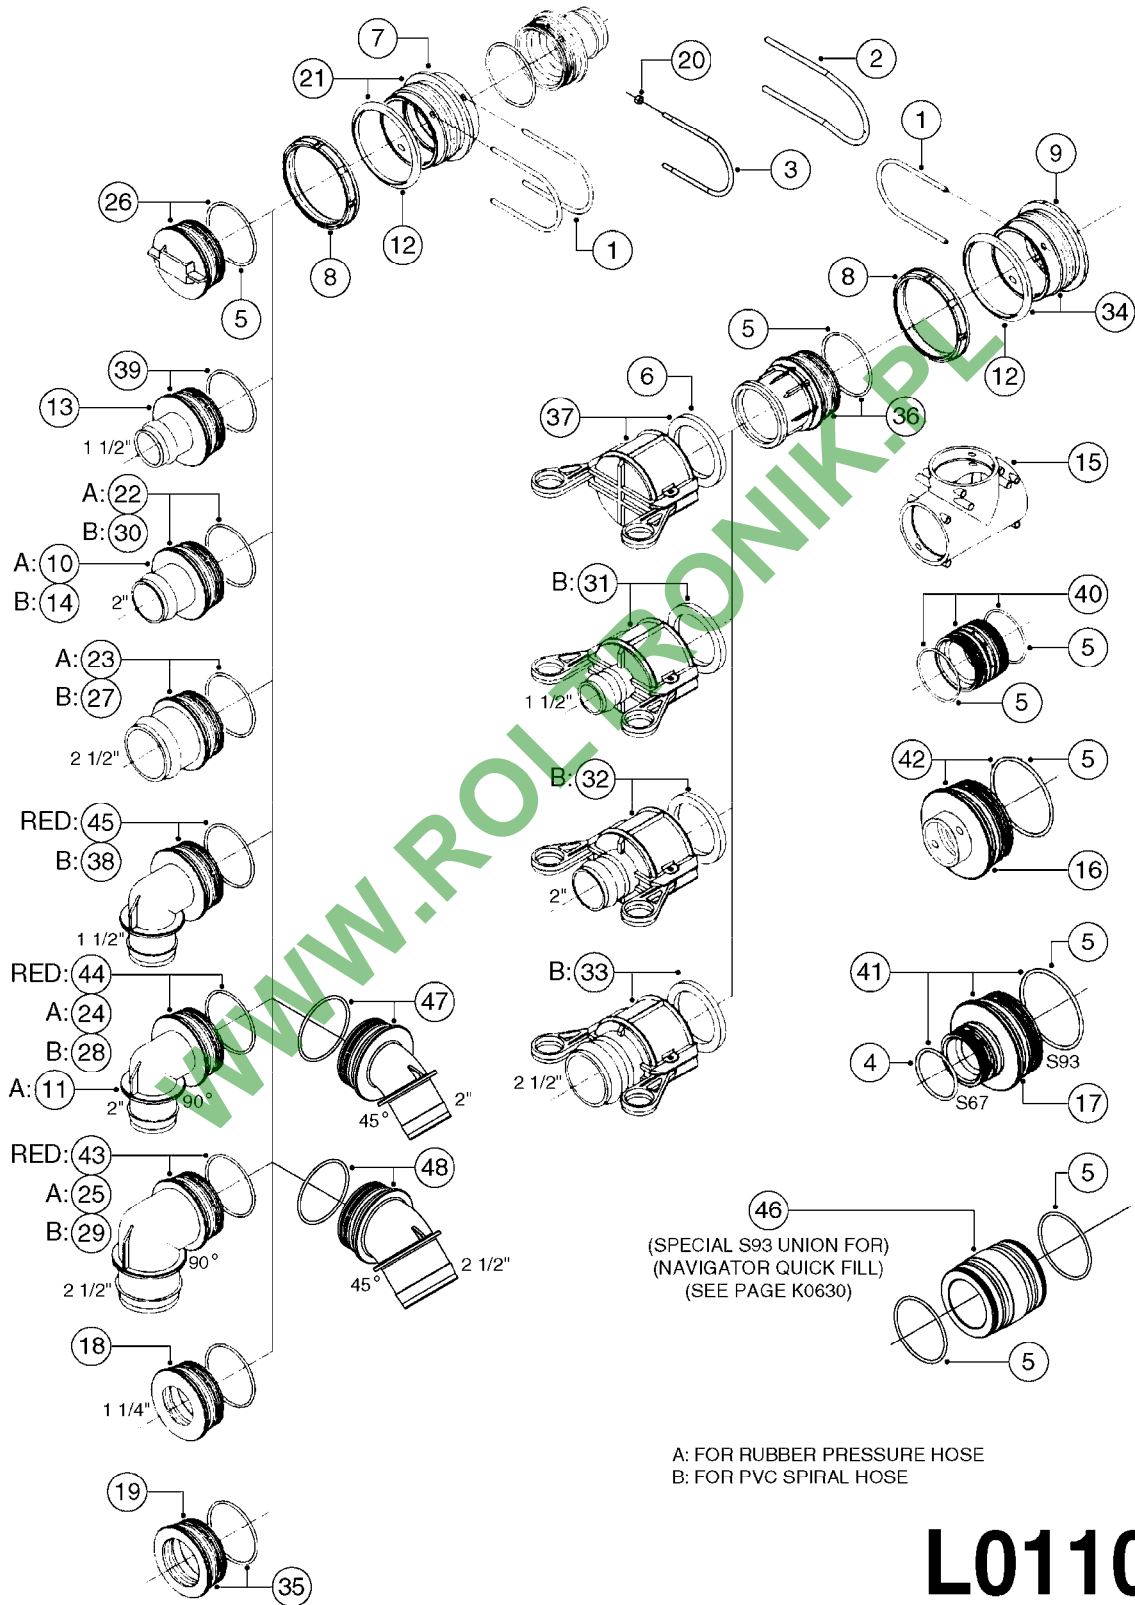

L0110

FITTINGS - S-93
L0110-HIN, 13:09:17

Page 1
Date 04.11.2017 13:05

Pos.	parts-n°	order qty	description
1	145997	1	FITT.DK S-93 FORK
2	147115	1	FITT.DK S-93 FORK SPECIAL
3	147774	1	FITT.DK S-93 FORK W. M5 THREAD
4	241973	1	O-RING Ø3 X 44,2 70 SHORES NITRIL NITRIL (BLACK)
4	242353	1	O-RING D44.2X3.0 VITON F.S-67 VITON (BROWN)
5	242092	1	O-RING D69.5X3 NITRIL (BLACK)
5	242351	1	O-RING D69.5X3.0 VITON F.S-93 VITON (BROWN)
6	242221	1	GASKET F. S-93 QUICK COUPLERS
7	322105	1	FITT.DK S-93 BULKHEAD DOUBLE
8	322109	1	FITT.DK S-93 BULKHEAD NUT
9	322165	1	FITT.DK S-93 BULKHEAD SINGLE
10	334234	1	FITT.DK S-93 STR.2" RUBBER
11	334246	1	FITT.DK S-93 ELB. 2' RUBBER
12	334262	1	GASKET F.S-93 BULKHEAD
13	334304	1	FITT.DK S-93 STR.1-1/2" PVC
14	334426	1	FITT.DK S-93 STR.2"
15	334545	1	FITT.DK S-93 TEE
16	334601	1	FITTING S93M-S67F
17	334634	1	FITT.DK ADAPTER S-93M S67M
18	390485	1	FITT.DK S-93 PLUG W D34 HOLE
19	390721	1	FITT.DK S-93 PLUG W/2" NPT THRE
20	461217	1	NUT HEX M5 LOCK
21	726465	1	FITTING S93 BULKHEAD WITH GASKET
22	726563	1	FITT.DK S-93 STR 2" W/O-RING
23	726564	1	HOSE TAIL 2 1/2" W.O-RING
24	726575	1	FITT.DK S-93 ELB. 2" RUBBER
25	726576	1	FITT. DK S-93 2 1/2" 90°
26	726580	1	FITT. S93 PLUG W/O-RING
27	727133	1	FITT. S93 2-1/2" STR. S W/O-RI
28	727225	1	FITT.DK S-93 ELB.2'PVC W/ORING
29	727226	1	FITT. S93 2-1/2" 90° S W/O-RING
30	727227	1	FITT.DK S-93 STR.2" W/ORING
31	727235	1	QUICK COUPLER FEMALE W 1-1/2HB
32	727236	1	QUICK COUPLER FEMALE W 2" HB
33	727237	1	QUICK COUPLER FEMALE W2-1/2" HB
34	727339	1	FITT. S93 DRAIN BULKHEAD W/O-R
35	727476	1	FITT. DK S-93 2"FM THD W.ORING
36	727777	1	QUICK COUPLER S93 DRAIN W/O-RI
37	728120	1	QUICK COUPLER CAP F.S93 DRAIN
38	728395	1	FITT.DK S-93 ELB.1-1/2" 90 DEG
39	728523	1	FITT.DK S-93 STR.1-1/2"
40	728525	1	FITT. S93 CONNECTOR W/O-RINGS
41	728527	1	ADAPTER S67M TO S93M W/ORING
42	728562	1	FITTING S93M-S67F+O-RING
43	729828	1	FITT.DK S-93 ELB 2-1/2" RED
44	729829	1	FITT.DK S-93 ELB 2 RED
45	729830	1	FITT.DK S-93 ELB 1-1/2" 90 RED
46	39121700	1	FITT.DK S93 ADAP LG MALE MALE
47	72072700	1	FITT.DK S-93 45D 2" PVC
48	72072900	1	FITT. S93 2-1/2" 45° S W/O-RING