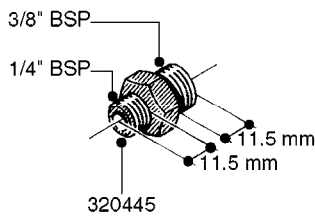

WWW.ROLTRONIK.PL

L0030

FITTINGS - HEXAGON NIPPLES
L0030-HIN, 01:01:16

Page 1
Date 04.11.2017 13:07

parts-n°	order qty	description
10015303	1	FITT.PO.HN 1.00X1.00 M1000
10425003	1	FITT.PO.HN 1.25X1.00 MCPHEE
320132	1	FITT.DK HN 1" BSP
320176	1	FITT.DK HN 3/8"X1/2" BSP
320445	1	FITT.DK HN 1/4"X3/8" BSP
320655	1	FITT.DK HN 1/2"-1/2" BSP
320692	1	FITT.DK HN 3/8'BSPX1/4'NPT
320703	1	FITT.DK HN 3/8BSP X1/2 &1/4NPT
320725	1	FITT.DK NIPPLE 3/8"-3/8" BSP
320902	1	FITT.DK HN 3/8'X 1/4' BSP
390232	1	FITT.DK HN 1-1/2' X 1-1/4' BSP
390276	1	FITT.DK HN 1'BSP