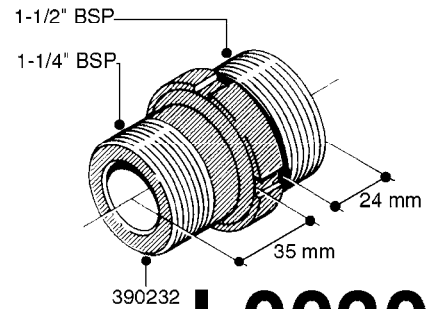

L0030

FITTINGS - HEXAGON NIPPLES
L0030-HIN, 01:01:16

Page 1
Date 04.11.2017 13:07

parts-n°	order qty	description
10015303	1	FITT.PO.HN 1.00X1.00 M1000
10425003	1	FITT.PO.HN 1.25X1.00 MCPHEE
320132	1	FITT.DK HN 1" BSP
320176	1	FITT.DK HN 3/8"X1/2" BSP
320445	1	FITT.DK HN 1/4"X3/8" BSP
320655	1	FITT.DK HN 1/2"-1/2" BSP
320692	1	FITT.DK HN 3/8'BSPX1/4'NPT
320703	1	FITT.DK HN 3/8BSP X1/2 &1/4NPT
320725	1	FITT.DK NIPPLE 3/8"-3/8" BSP
320902	1	FITT.DK HN 3/8'X 1/4' BSP
390232	1	FITT.DK HN 1-1/2' X 1-1/4' BSP
390276	1	FITT.DK HN 1'BSP

WWW.ROLTRONIK.PL