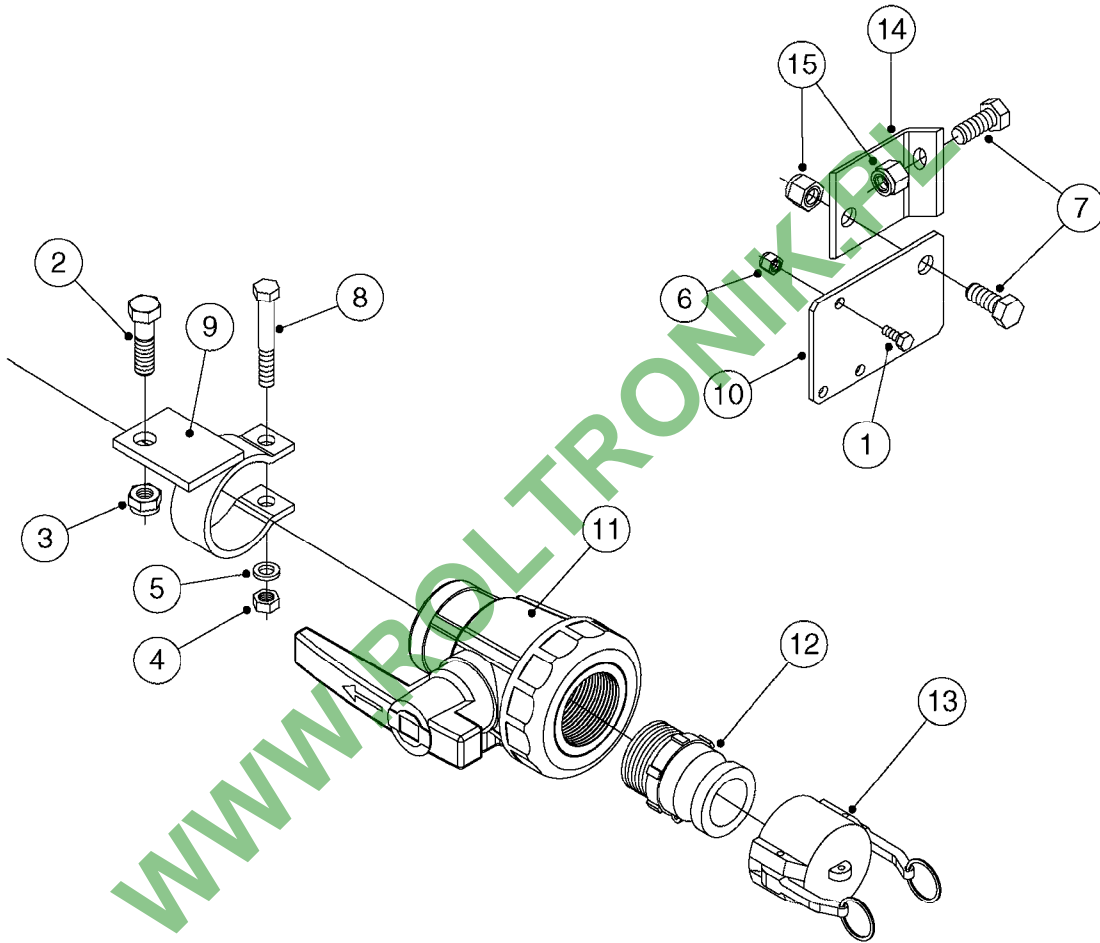

**PARTS FOR VALVES
NO LONGER AVAILABLE**

K0600

QUICKFILL-VALVES-2"
K0600-HIN, 01:01:16

Page 1

Date 04.11.2017 13:07

Pos.	parts-n°	order qty	description
1	420582	1	BOLT HEX 8.8 DEL M8X20 FT A2
2	430765	1	BOLT HEX 8.8 DEL M16X55
3	460585	1	LOCKING NUT M16 DIN985 A2 SS
4	10002503	1	NUT HEX NC 1/2"
5	10004603	1	WASHER LOCK 1/2"
6	10013503	1	NUT HEX NC 3/8"
7	10056803	1	BOLT HEX 5/8 NC GR.5 01.50"
8	10101103	1	BOLT HEX 1/2 NC GR.2 03.50"
9	10297903	1	BKT.QUICK FILL TR/HC
10	10520803	1	QUICK FILL BRACKET
11	10520903	1	BALL VALVE 2" HYPRO
12	10530903	1	QUICK COUPLER MALE 2"
13	10531003	1	CAP F.MALE QUICK COUPLER 2"
14	10534203	1	BRACKET F.QUICKFILL HC650/950
15	46001003	1	NUT HEX 5/8"-11 NYLOCK

WWW.ROLTRONIK.PL