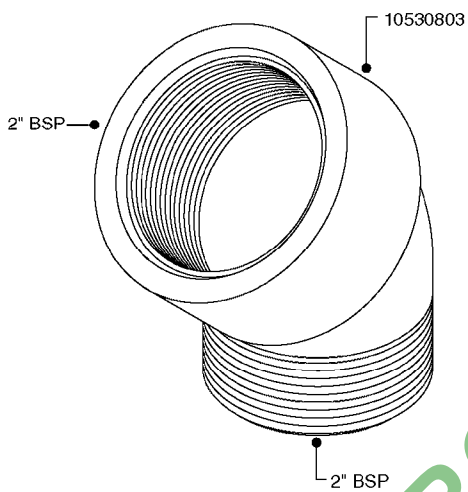

L0040

FITTINGS - NIPPLES & ELBOWS
L0040-HIN, 01:01:16

Page 1

Date 04.11.2017 13:07

parts-n°	order qty	description
10530803	1	FITT.PO.SE 2.00X2.00 45 DEG.
320191	1	FITT.DK ELB 3/8' BSP 45 DEGREE
320482	1	FITT.DK ELB. 1/2" BSP 60 DEG.
320596	1	FITT.DK ELB 3/8'-1/2'BSP 45DEG
320607	1	FITT.DK HN 3/8M X 3/8F BSP LNG
320633	1	FITT.DK HN 3/8"M X 3/8"F BSP
321451	1	FITT.DK ELB.1-1/2 X1-1/4 80DEG
321532	1	FITT.DK REDUC 3/4' X 1/2' BSP
390233	1	FITT.DK REDUC 1-1/2" X 1" BSP

WWW.ROLTRONIK.PL