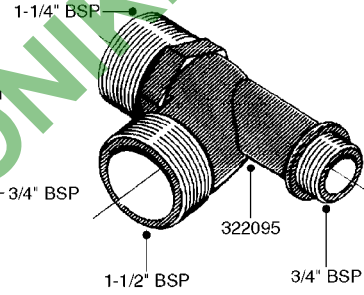

L0010

parts-n°	order qty	description
240085	1	O-RING D13,1/8,3X02,4 NITRIL
241441	1	O-RING D29.3X3
242594	1	O-RING D14 X 1.78 SCH.70-EPDM
320084	1	FITT.DK NUT 1/2" BSP
320095	1	FITT.DK NUT 1" BSP
320117	1	FITT.DK CONN.1/2"BSP F. 1" CAP
320187	1	FITT.DK CAP 3/8" BSP BLACK
320283	1	FITT.DK NUT 3/4"BSP
320821	1	FITT.DK NUT 1-1/2" BSP
321495	1	FITT.DK REDUC 1/4'BSP F.3/4'NT
321576	1	FITT.DK CONN 1/2"BSP F.3/4"NUT
330013	1	O-RING D15/D10X2.5 F.3/8"NUT
330212	1	O-RING D19/D14X2.4 F.1/2"NUT
330326	1	O-RING D30/D24X2 F.1"NUT
330341	1	FITT.DK HB 1" F. 1" NUT
330595	1	O-RING D24.6/D20X2.1 -3/4"
330665	1	3/4' HOSE TAIL F/1' CAP
330676	1	FITT.DK HB 3/8" F. 1/2" NUT
330687	1	FITT.DK HB 1/2" F. 1/2" NUT
330691	1	FITT.DK HB 3/4'F.3/4' NUT
330783	1	FITT.DK HB 3/8" F.3/8" NUT
331262	1	FITT.DK HB 1-1/2" F. 1-1/2"NUT
331273	1	O-RING D44/D38X2 F.1-1/2"
331446	1	FITT.DK HB 1" F.1-1/2" NUT
331807	1	FITT.DK HB 5/16" F.3/8" NUT
332286	1	FITT.DK HB 1/2" F. 3/4" NUT
332905	1	FITT.DK HB 1/2" F. 3/4" CAP
332927	1	PLUG F. NOZZLE TUBE 3/4"
333292	1	FITT.DK HB 1"O'RING F.1-1/2"
333664	1	FITT.DK HB 5/16' F. 1/2' NUT
334044	1	FITT.DK HB 3/4' F. 3/4' CAP
334059	1	FITT.DK EL 1" 110 DEG.F.1-1/2"
334123	1	FITT.DK HB 1-1/4"O-RNG F.1-1/2"
334150	1	FITT.DK HB 1-1/4" 110 F.1-1/2"
390542	1	PLUG WASHER FOR 3/4'CAP NUT
716236	1	FITT.DK HB 1/2" ASSY. F. 3/4"
716413	1	FITT.DK PLUG ASSY. F.NOZ TUBE
717426	1	FITT.DK REDUC 1/4"BSP F.3/4"N
720856	1	FITT.DK 1/2'BSP ASSY.F.3/4'NUT
724621	1	FITT.DK HB 3/4"ASSY F.3/4" NUT