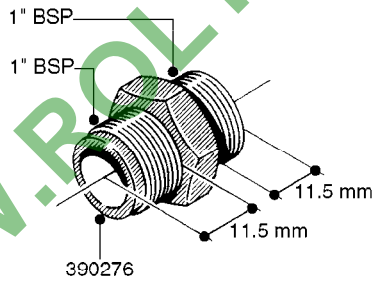

L0030

FITTINGS - HEXAGON NIPPLES
L0030-HIN, 01:01:16

Page 1
Date 04.11.2017 13:07

parts-n°	order qty	description
10015303	1	FITT.PO.HN 1.00X1.00 M1000
10425003	1	FITT.PO.HN 1.25X1.00 MCPHEE
320132	1	FITT.DK HN 1" BSP
320176	1	FITT.DK HN 3/8"X1/2" BSP
320445	1	FITT.DK HN 1/4"X3/8" BSP
320655	1	FITT.DK HN 1/2"-1/2" BSP
320692	1	FITT.DK HN 3/8'BSPX1/4'NPT
320703	1	FITT.DK HN 3/8BSP X1/2 &1/4NPT
320725	1	FITT.DK NIPPLE 3/8"-3/8" BSP
320902	1	FITT.DK HN 3/8'X 1/4' BSP
390232	1	FITT.DK HN 1-1/2' X 1-1/4' BSP
390276	1	FITT.DK HN 1'BSP

WWW.ROLTRONIK.PL