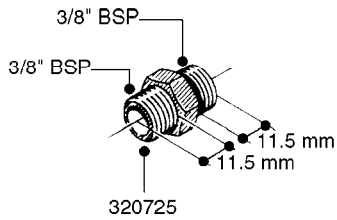

WWW.ROLTRONIK.PL

L0030

FITTINGS - HEXAGON NIPPLES
L0030-HIN, 01:01:16

Page 1
Date 04.11.2017 13:07

parts-n°	order qty	description
10015303	1	FITT.PO.HN 1.00X1.00 M1000
10425003	1	FITT.PO.HN 1.25X1.00 MCPHEE
320132	1	FITT.DK HN 1" BSP
320176	1	FITT.DK HN 3/8"X1/2" BSP
320445	1	FITT.DK HN 1/4"X3/8" BSP
320655	1	FITT.DK HN 1/2"-1/2" BSP
320692	1	FITT.DK HN 3/8'BSPX1/4'NPT
320703	1	FITT.DK HN 3/8BSP X1/2 &1/4NPT
320725	1	FITT.DK NIPPLE 3/8"-3/8" BSP
320902	1	FITT.DK HN 3/8'X 1/4' BSP
390232	1	FITT.DK HN 1-1/2' X 1-1/4' BSP
390276	1	FITT.DK HN 1'BSP