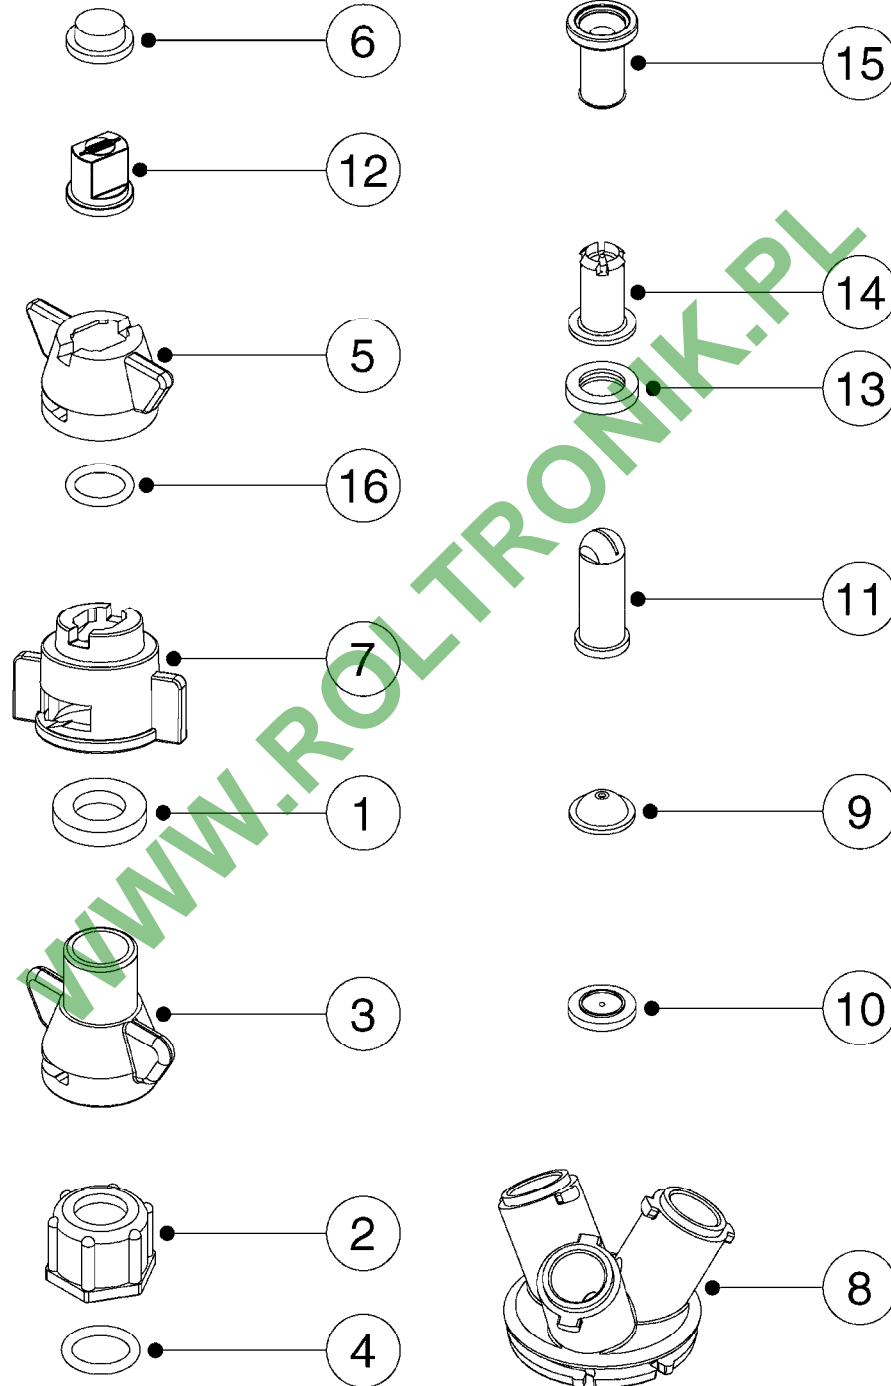

D1030

Pos.	parts-n°	order qty	description
1	242222	1	GASKET 19.0 X 10.0 X 3.3 EPDM
2	320187	1	FITT.DK CAP 3/8" BSP BLACK
2	321517	1	FITT.DK CAP 3/8" BSP WHITE ALWAYS USE WITH ISO AND INJET NOZZLES
2	321797	1	FITT.DK CAP 3/8" BSP BLUE
2	321801	1	FITT.DK CAP 3/8" BSP GREEN
2	321812	1	FITT.DK CAP 3/8" BSP RED
2	321823	1	FITT.DK CAP 3/8" BSP ORANGE
2	321834	1	FITT.DK CAP 3/8" BSP YELLOW
3	322068	1	SNAP-FIT ADAPTER THREAD. HARDI
4	330013	1	O-RING D15/D10X2.5 F.3/8"NUT
5	334083	1	SNAP-FIT NOZZLE HOLDER SS BLCK
6	334102	1	BLANK F.NOZZLE
7	334862	1	NOZZLE CAP TJBLACK F.ISO/INJET
8	334926	1	SNAP-FIT TURN PLATE F TRIPLET
9	370016	1	NOZZLE CONE JET 1553-08
9	370027	1	NOZZLE CONE JET 1553-10
9	370031	1	NOZZLE CONE JET 1553-12
9	370042	1	NOZZLE CONE JET 1553-14
9	370053	1	NOZZLE CONE JET 1553-16
9	370064	1	NOZZLE CONE JET 1553-18
9	370075	1	NOZZLE CONE JET 1553-20
9	370086	1	NOZZLE CONE JET 1553-22
9	370097	1	NOZZLE CONE JET 1553-24
9	370101	1	NOZZLE CONE JET 1553-30
9	370112	1	NOZZLE CONE JET 1553-35
9	370123	1	NOZZLE CONE JET 1553-40
10	370134	1	NOZZLE SWIRL 1554-GREY
10	370145	1	NOZZLE SWIRL 1554-BLACK
10	370156	1	NOZZLE SWIRL 1554-BLUE
10	370167	1	NOZZLE SWIRL 1554-1.3 WHITE
11	371551	1	NOZZ LRG DROP FLAT SPRAY SINGL
12	372140	1	HARDI ISO BLIND CAP
13	390639	1	O-RING F.NOZZLE FILTER
14	614366	1	FILTER 50 MESH F.NOZZLE BLUE
14	614367	1	FILTER 80 MESH F.NOZZLE RED
14	614368	1	FILTER 100 MESH F.NOZZLE YEL.
15	725042	1	SCREEN 80 MESH W.GASKET, RED
15	725043	1	SCREEN 50 MESH W.GASKET,BLUE
15	725044	1	SCREEN 100 MESH W.GASKET,YELLO
16	10423503	1	O-RING 9.12x3.53 NITRIL