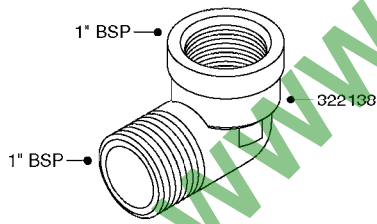

L0010

parts-n°	order qty	description
240085	1	O-RING D13,1/8,3X02,4 NITRIL
241441	1	O-RING D29.3X3
242594	1	O-RING D14 X 1.78 SCH.70-EPDM
320084	1	FITT.DK NUT 1/2" BSP
320095	1	FITT.DK NUT 1" BSP
320117	1	FITT.DK CONN.1/2"BSP F. 1" CAP
320187	1	FITT.DK CAP 3/8" BSP BLACK
320283	1	FITT.DK NUT 3/4"BSP
320821	1	FITT.DK NUT 1-1/2" BSP
321495	1	FITT.DK REDUC 1/4'BSP F.3/4'NT
321576	1	FITT.DK CONN 1/2"BSP F.3/4"NUT
330013	1	O-RING D15/D10X2.5 F.3/8"NUT
330212	1	O-RING D19/D14X2.4 F.1/2"NUT
330326	1	O-RING D30/D24X2 F.1"NUT
330341	1	FITT.DK HB 1" F. 1" NUT
330595	1	O-RING D24.6/D20X2.1 -3/4"
330665	1	3/4' HOSE TAIL F/1' CAP
330676	1	FITT.DK HB 3/8" F. 1/2" NUT
330687	1	FITT.DK HB 1/2" F. 1/2" NUT
330691	1	FITT.DK HB 3/4'F.3/4' NUT
330783	1	FITT.DK HB 3/8" F.3/8" NUT
331262	1	FITT.DK HB 1-1/2" F. 1-1/2"NUT
331273	1	O-RING D44/D38X2 F.1-1/2"
331446	1	FITT.DK HB 1" F.1-1/2" NUT
331807	1	FITT.DK HB 5/16" F.3/8" NUT
332286	1	FITT.DK HB 1/2" F. 3/4" NUT
332905	1	FITT.DK HB 1/2" F. 3/4" CAP
332927	1	PLUG F. NOZZLE TUBE 3/4"
333292	1	FITT.DK HB 1"O'RING F.1-1/2"
333664	1	FITT.DK HB 5/16' F. 1/2' NUT
334044	1	FITT.DK HB 3/4' F. 3/4' CAP
334059	1	FITT.DK EL 1" 110 DEG.F.1-1/2"
334123	1	FITT.DK HB 1-1/4"O-RNG F.1-1/2"
334150	1	FITT.DK HB 1-1/4" 110 F.1-1/2"
390542	1	PLUG WASHER FOR 3/4'CAP NUT
716236	1	FITT.DK HB 1/2" ASSY. F. 3/4"
716413	1	FITT.DK PLUG ASSY. F.NOZ TUBE
717426	1	FITT.DK REDUC 1/4"BSP F.3/4"N
720856	1	FITT.DK 1/2'BSP ASSY.F.3/4'NUT
724621	1	FITT.DK HB 3/4"ASSY F.3/4" NUT