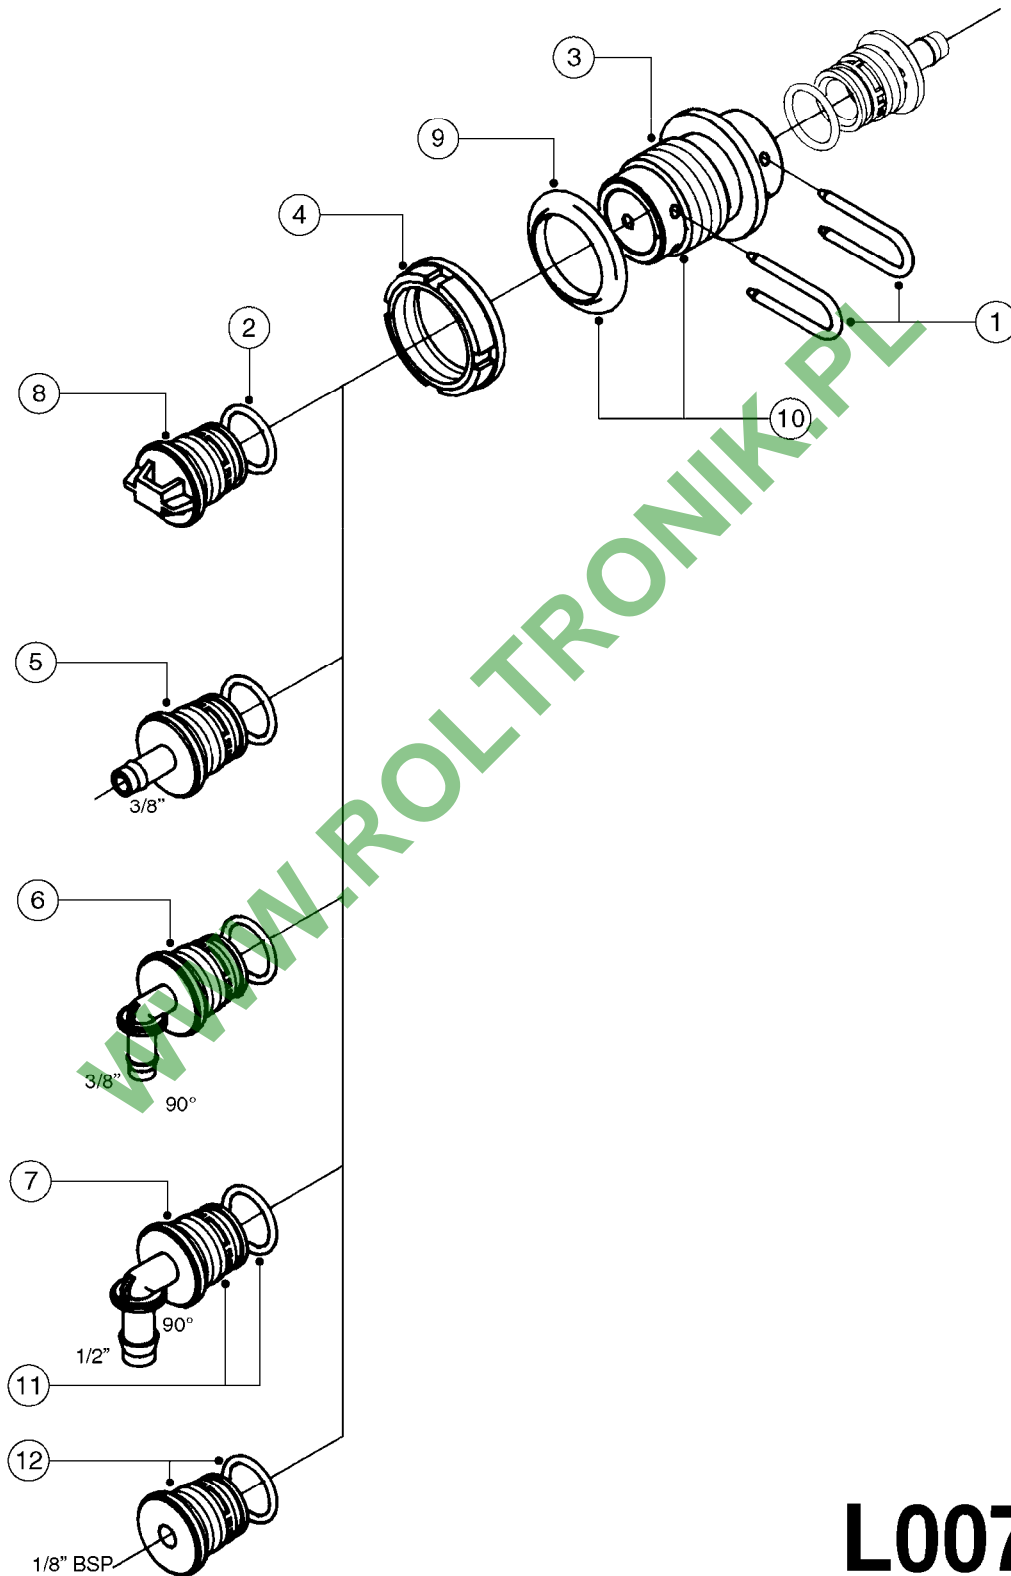

L0070

FITTINGS - S-40
L0070-HIN, 13:09:17

Page 1

Date 04.11.2017 13:07

Pos.	parts-n°	order qty	description
1	145994	1	FITT.DK S-40 FORK
2	242108	1	O-RING F.S-40 FITTING NITRIL (BLACK)
2	242355	1	O-RING D19.2X3.0 VITON F.S-40 VITON (BROWN)
3	322102	1	FITT.DK S-40 BULKHEAD
4	322106	1	FITT.DK S-40 BULKHEAD NUT
5	334225	1	FITT.DK S-40 STR.3/8"
6	334237	1	FITT.DK S-40 ELB.3/8"
7	334238	1	FITT.DK S-40 ELB.1/2"
8	334248	1	FITT.DK S-40 PLUG
9	334259	1	GASKET F. S-40 BULKHEAD
10	726462	1	FITT. S40 BULHEAD W. GASKET
11	726567	1	FITT.DK S-40 ELB.1/2" W. ORING
12	726693	1	FITT.DK S-40 PLUG 1/8BSP ORING

WWW.ROLTRONIK.PL