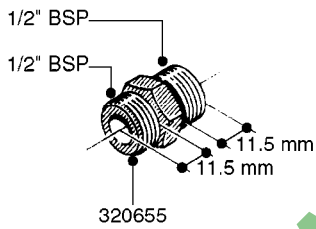

WWW.ROLTRONIK.PL

L0030

FITTINGS - HEXAGON NIPPLES
L0030-HIN, 01:01:16

Page 1
Date 04.11.2017 13:07

parts-n°	order qty	description
10015303	1	FITT.PO.HN 1.00X1.00 M1000
10425003	1	FITT.PO.HN 1.25X1.00 MCPHEE
320132	1	FITT.DK HN 1" BSP
320176	1	FITT.DK HN 3/8"X1/2" BSP
320445	1	FITT.DK HN 1/4"X3/8" BSP
320655	1	FITT.DK HN 1/2"-1/2" BSP
320692	1	FITT.DK HN 3/8'BSPX1/4'NPT
320703	1	FITT.DK HN 3/8BSP X1/2 &1/4NPT
320725	1	FITT.DK NIPPLE 3/8"-3/8" BSP
320902	1	FITT.DK HN 3/8'X 1/4' BSP
390232	1	FITT.DK HN 1-1/2' X 1-1/4' BSP
390276	1	FITT.DK HN 1'BSP