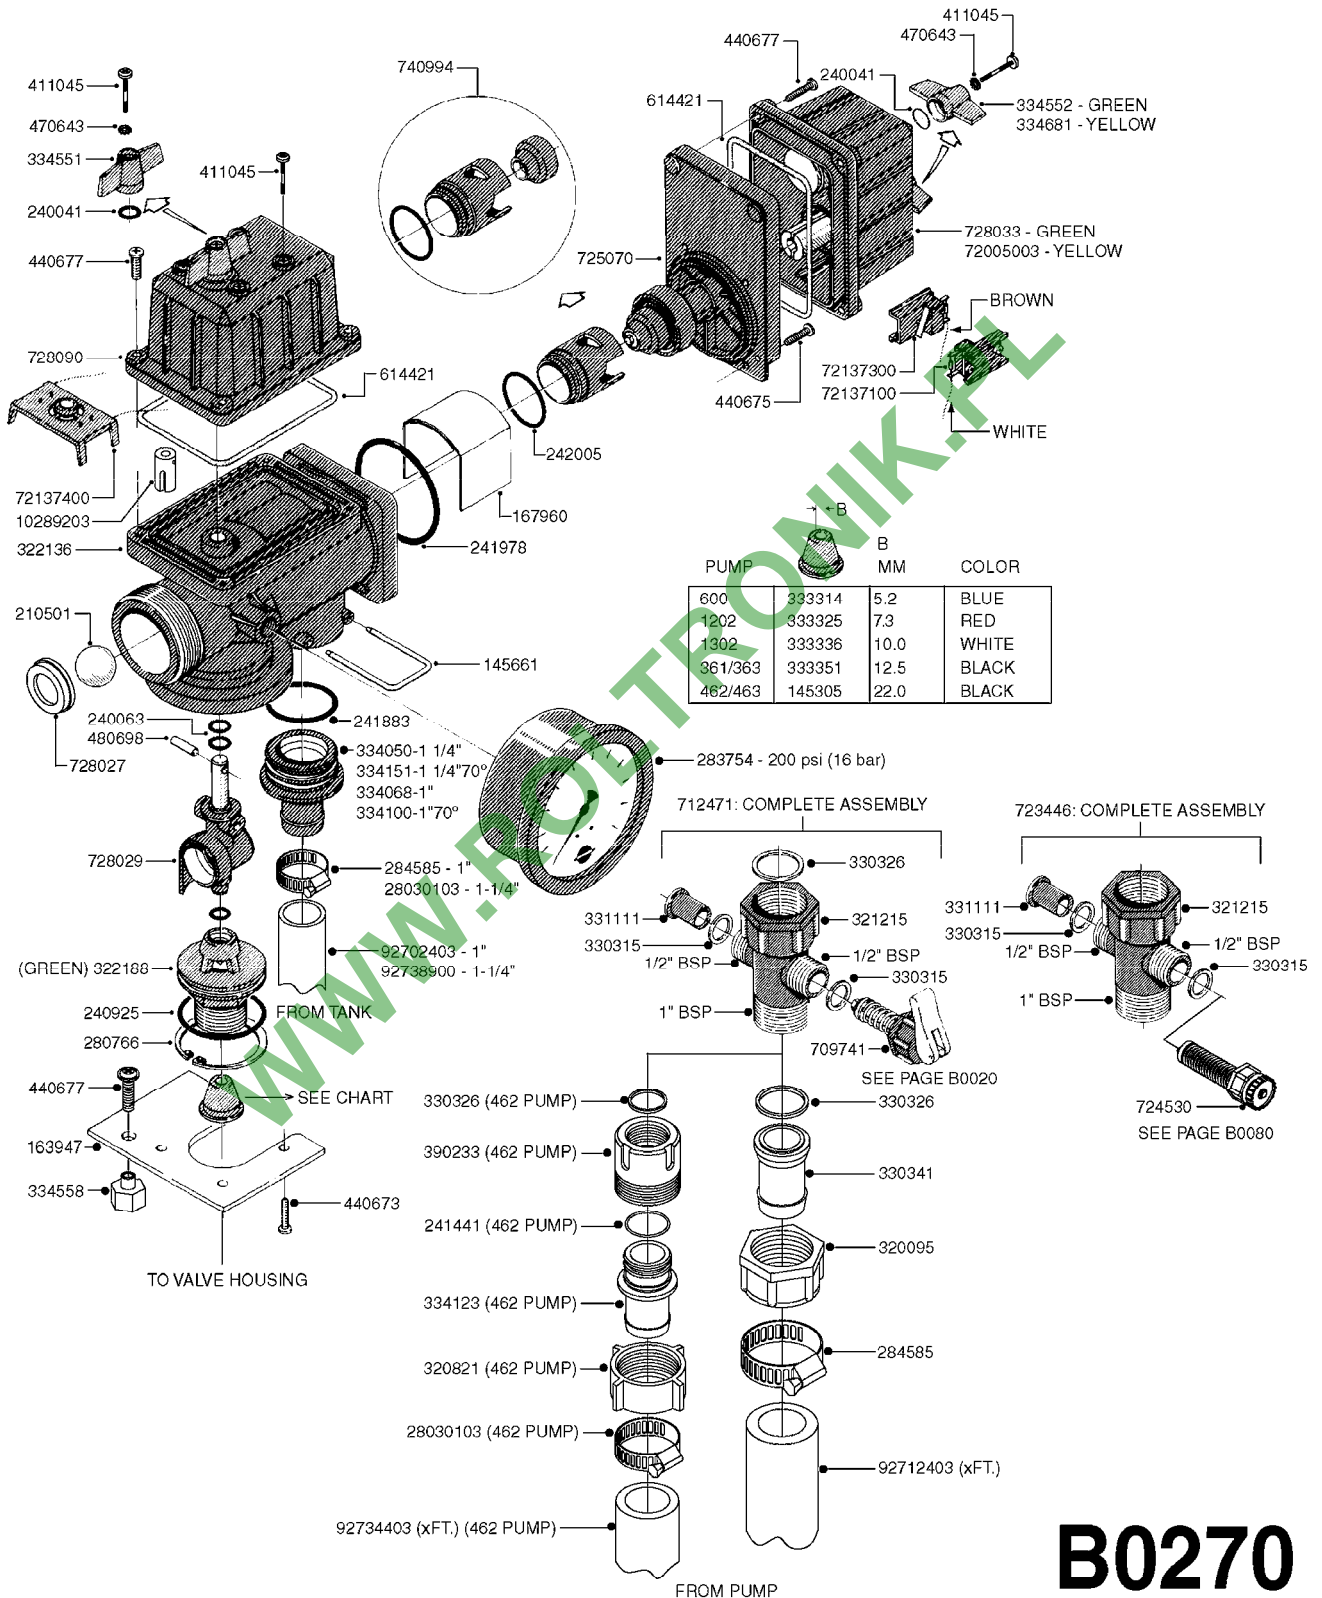

B0270

EC MASTER VALVE-ELEC. (GRN GRP)
B0270-HIN, 01:01:16

Page 1

Date 04.11.2017 13:06

parts-n°	order qty	description
145305	1	NOZZLE F.OP.UNIT PUMP 462
145661	1	FITT.DK S-61 FORK
163947	1	FITTING FOR BK 180
167960	1	WEAR SHIELD EC CONTROL
210501	1	BALL PLASTIC D25
240041	1	O-RING D15,1/10,3 X 2,4
240063	1	O-RING D14.1/9.3 X 2.4
240925	1	O-RING D49.5X3 NITRIL
241441	1	O-RING D29.3X3
241883	1	O-RING D39.2X3 NITRIL 242020
241978	1	O-RING 64.5X3.0
242005	1	O-RING D32.1X1.6 NITRIL
280766	1	SNAP-RING INNER 55X2 DIN 472
283754	1	GAUGE 2.5'BR REAR PSI200 BAR16
284585	1	CLAMP HOSE GEAR 1" MINI 020
320095	1	FITT.DK NUT 1" BSP
320821	1	FITT.DK NUT 1-1/2" BSP
321215	1	FITT.DK HOUSING F. AGITATION
322136	1	HOUSING F.OPERATING UNIT EC
322188	1	BOTTOM PIECE F.BALL EC
330315	1	O-RING D18.4/D13X.6
330326	1	O-RING D30/D24X2 F.1"NUT
330341	1	FITT.DK HB 1" F. 1" NUT
331111	1	VALVE SEAT FOR 1/2" DISTRIBUT.
333314	1	NOZZ.RESTRICTOR 600 BLUE
333325	1	NOZZ.RESTRICTOR 1202 RED
333336	1	NOZZ.RESTRICTOR 1302 WHITE
333351	1	NOZZ.RESTRICTOR 361 BLACK
334050	1	FITT.DK S-61 STR.1-1/4"
334068	1	FITT.DK S-61 STR.1"
334100	1	FITT.DK S-61 ELB.1" 110 DEG.
334123	1	FITT.DK HB 1-1/4"O-RNG F.1-1/2
334151	1	FITT.DK S-61 ELB.1-1/4"110 DEG
334551	1	GRIP F.MAN.OP.EC ON/OFF GREEN
334552	1	GRIP F.MAN.OP.EC PRES.REG.GREE
334558	1	NUT HEX PLASTIC INSERT
334681	1	GRIP F.MAN.OP.EC PRES.REG.YELL
390233	1	FITT.DK REDUC 1-1/2" X 1" BSP
411045	1	SCREW M4 X 16MM STAINLESS
440673	1	SCREW F.PLASTIC 5X12 SS
440675	1	SCREW F. PLASTIC 5X16 SS
440677	1	SCREW F. PLASTIC 5X20 SS
470643	1	WASHER LOCK
480698	1	PIN M5X16 SLOTTED
614421	1	GASKET F/MOTOR HOUSE-ON/OFF TR
709741	1	VALVE ASSY. 1/2" FLIP LEVER
712471	1	AGITATION VALVE ASSY. ON/OFF
723446	1	AGITATION VALVE ASSY. ADJUST.
724530	1	THUMB WHEEL FOR AGITATION
725070	1	BRKT.PLATE F/PRES. 70068303
728027	1	BUSHING WITH SEAT
728029	1	HOUSING F.BALL MOUNT EC
728033	1	MOTOR UNIT F.PRES.REG.EC GREEN
728090	1	MOTOR UNIT F.ON/OFF EC GREEN
740994	1	PRESS REG.CONE&CYL. STD RATE
10289203	1	COUPLER FOR EC ELEC.CONTROL
28030103	1	CLAMP HOSE GEAR P5/4-S1.5"6724
72005003	1	REGULATOR MOTOR SUBST.
72137100	1	MCROSWCH ASSY F.PRSR REG WHT W
72137300	1	MCROSWCH ASSY F.PRSR REG BRN W
72137400	1	MCROSWCH ASSY F. ON/OFF VLV