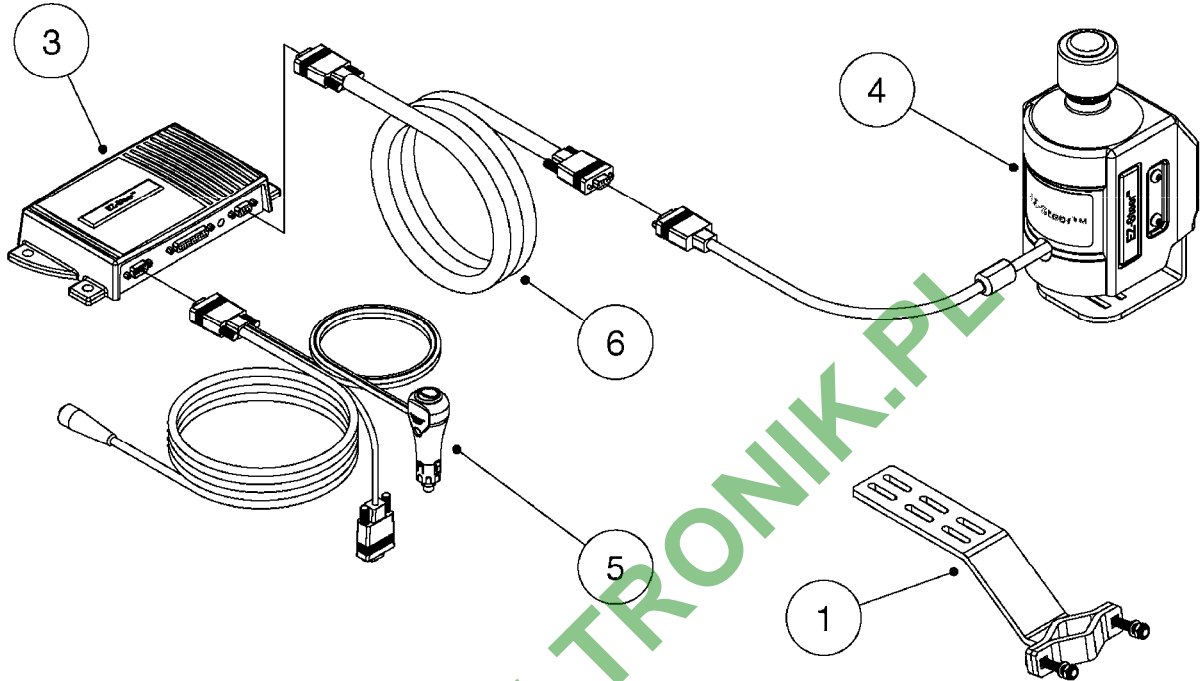

COMPLETE ASSEMBLY 8

COMPLETE ASSEMBLIES
WHOLEGOODS ITEMS

M0050

EZ-STEER STEERING SYSTEM
M0050-HIN, 01:01:16

Page 1

Date 04.11.2017 13:07

Pos.	parts-n°	order qty	description
1	26008803	1	EZ-STR.BKT-JD 4000,8000 4WD
1	26008903	1	EZ-STR.BKT-JD80002WD,7X20,9000
1	26009003	1	EZ-STR.BKT-CASE IH 7100/7200
1	26009103	1	EZ-STR.BKT-JD COMBINE&ROGATOR
1	26009203	1	EZ-STR.BKT-JD 6000,7000
1	26009303	1	EZ-STR.BKT-BUHLER,NH VERSATILE
1	26009403	1	EZ-STR.BKT-STEIGER,NH VERSATIL
1	26009503	1	EZ-STR.BKT-INTERNATIONAL TRUCK
1	26009603	1	EZ-STR.BKT-AGCHEM TERRAGATOR
1	26009703	1	EZ-STR.BKT-CASE IH MXM
1	28036903	1	EZ-STR.BKT-CASE IH COMB.1600
1	28037003	1	EZ-STR.BKT-JD 89XX,71XX,72XX
1	28037103	1	EZ-STR.BKT-JD 8000/9000
1	28037203	1	EZ-STR.T2 TERRAIN COMP.UPDATE
1	28037303	1	EZ-STR.BKT-SPR.COUPE 3000/4000
1	28038203	1	EZ-STR.BKT-FENDT 924
1	28046503	1	EZ-STR.BKT-AGCO DT/RT,MF64/74
1	28047803	1	EZ-STR.BKT.-NH TVT,CASE IH CVX
1	28050203	1	EZ-STR.BKT-CASE JX(U),NH TL(A)
1	28055203	1	EZ-STR.BKT-CASE MXM/N,HOLLAND
1	28055903	1	EZ-STR.BKT-WILMAR EAGLE
2	26009803	1	EZ-STEER FOAM WHEELS 4-PK
3	26009903	1	EZ-STEER CONTROLLER
4	26010003	1	EZ-STEER MOTOR KIT
5	26010103	1	EZ-STEER POWER CABLE
6	26010203	1	EZ-STEER MOTOR CABLE 3M
7	67210803	1	QUICK REFERENCE CARD EZ-STEER
8	84205503	1	EZ-STEER SYSTEM COMPLETE

WWW.ROWEAGRI.COM