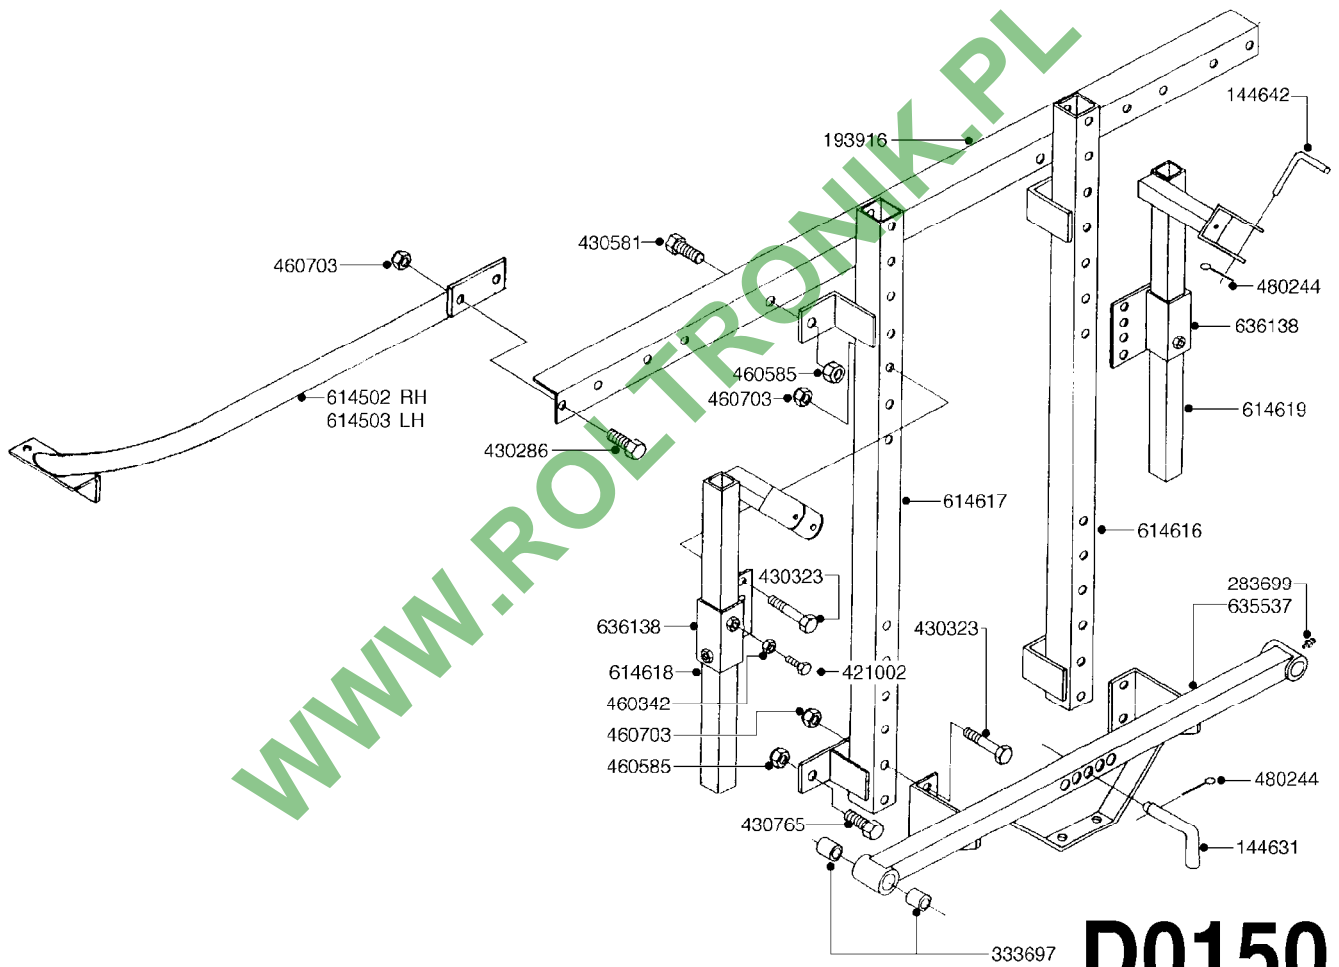

WWW.POLTRONIK.PL

D0130

BOOM - MB 35' 40' 42'
D0130-HIN, 26:07:16

Page 1

Date 04.11.2017 13:07

parts-n°	order qty	description
111344	1	CLAW CLUTCH Ø100/Ø20,5 UNDER PART RED
111387	1	CLAW CLUTCH D100 UPPER PART
143754	1	PIN D10 X 56
145725	1	PIN FOR 12 MB BOOM
147643	1	AXLE F.BM BRKWKY. W. ZERT L=426
160484	1	WIRE GUIDE FOR DROP-LEG
166246	1	WASHER CUP D53 F.SPRING
166865	1	WASHER D35/D25X2
167907	1	NOZZ. HOLD. KIT F/ADJ. BOOM
172653	1	WING TIP GUARD
172664	1	FLATBAR BACKING PLATE
176982	1	RETAINING PLATE
193756	1	TRACK MB 10,6/12,6M
193920	1	BRACKET F.NOZZLE TRACK
220673	1	SPRING F.PIVOT 100 X 51
241732	1	RUBBER STOP FOR MB
282564	1	PLUG 35MM SQ.BLACK
333697	1	BUSHING D22/D16x25
334561	1	PLUG 50x50x2 F.SQ.TUBE
410185	1	BOLT HEX 8.8 DEL M6X16
410443	1	BOLT HEX 8.8 DEL M6X70
421024	1	BOLT HEX 8.8 DEL M8X60
421083	1	BOLT HEX 8.8 DEL M10X65
430463	1	BOLT HEX 8.8 DEL M16X110
440701	1	SCREW NO.14 3/4" PLATED
460143	1	NUT HEX M8X1.25 LOCK DIN985A2 SS
460261	1	NUT HEX M6X1.00 LOCK DIN985 A2 SS
460423	1	NUT HEX M10X1.50 LOCK DIN985A2 SS
460585	1	LOCKING NUT M16 DIN985 A2 SS
461228	1	NUT HEX M20
461251	1	NUT HEX M20 X 2.5 JAMB
470061	1	WASHER D11/D7X0.5 LOCK
470573	1	WASHER D29/D17X2 SPRING BLACK
471122	1	WASHER, M10, Ø20/10.5X 2.0, SS
471128	1	WASHER, M16, Ø30/17.0X 3.0, SS
480244	1	PIN SNAP D4.5
612205	1	TRAPEZE ARM,WELDED
613487	1	TRANSPORT FITTINGS FOR SB BOOM
613627	1	LOCK STRAP FOR MB BOOM
634281	1	BOOM CENTER MB 35/40/42
634303	1	BOOM WING OUTER 33' MB L=47'
634314	1	BOOM WING OUTER 40', 45' MB
635316	1	BOOM WING OUTER MB42
635327	1	BOOM WING OUTER 35'MB L=58.5"
635850	1	BOOM WING INNER MB35/40/42
723612	1	CENTER PART MB BOOM