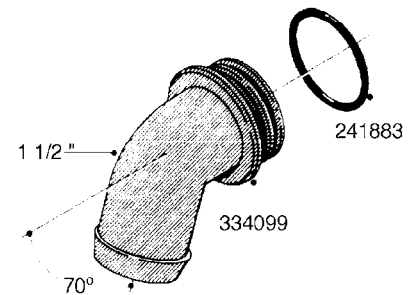

L0090

FITTINGS - S-56 & S-61
L0090-HIN, 01:01:16

Page 1

Date 04.11.2017 13:07

parts-n°	order qty	description
145661	1	FITT.DK S-61 FORK
241754	1	O-RING D59.5X3
241883	1	O-RING D39.2X3 NITRIL 242020
322055	1	FITT.DK S-61 BULKHEAD
322056	1	FITT.DK S-61 BULKHEAD NUT
322066	1	FITT.DK S-56 NUT
334050	1	FITT.DK S-61 STR.1-1/4"
334068	1	FITT.DK S-61 STR.1"
334091	1	FITT.DK S-61 STR.1-1/2'
334099	1	FITT.DK S-61 ELB.1-1/2"110 DEG
334100	1	FITT.DK S-61 ELB.1" 110 DEG.
334151	1	FITT.DK S-61 ELB.1-1/4"110 DEG
390231	1	FITT.DK NIPPLE 1-1/2 X S56

WWW.ROLTRONIK.PL