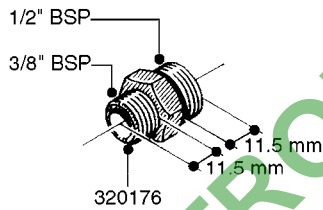

L0030

FITTINGS - HEXAGON NIPPLES
L0030-HIN, 01:01:16

Page 1
Date 04.11.2017 13:07

parts-n°	order qty	description
10015303	1	FITT.PO.HN 1.00X1.00 M1000
10425003	1	FITT.PO.HN 1.25X1.00 MCPHEE
320132	1	FITT.DK HN 1" BSP
320176	1	FITT.DK HN 3/8"X1/2" BSP
320445	1	FITT.DK HN 1/4"X3/8" BSP
320655	1	FITT.DK HN 1/2"-1/2" BSP
320692	1	FITT.DK HN 3/8'BSPX1/4'NPT
320703	1	FITT.DK HN 3/8BSP X1/2 &1/4NPT
320725	1	FITT.DK NIPPLE 3/8"-3/8" BSP
320902	1	FITT.DK HN 3/8'X 1/4' BSP
390232	1	FITT.DK HN 1-1/2' X 1-1/4' BSP
390276	1	FITT.DK HN 1'BSP

WWW.ROLTRONIK.PL