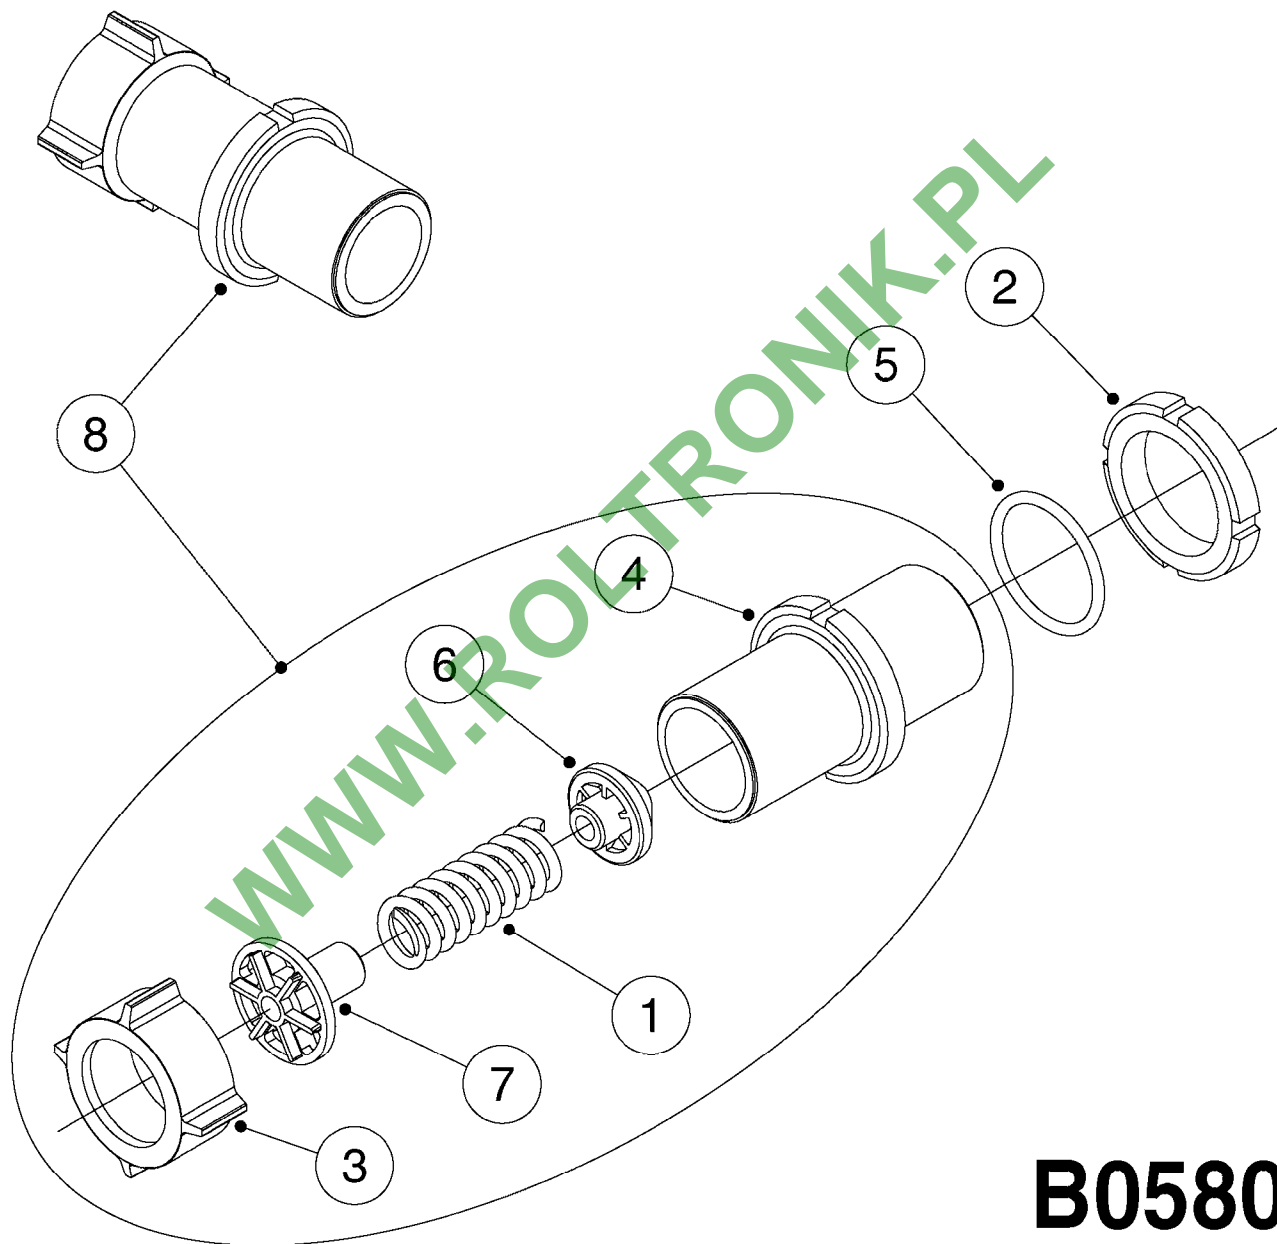

PRESSURE RELIEF VALVE
B0580-HIN, 01:01:16

Page 1

Date 04.11.2017 13:06

Pos.	parts-n°	order qty	description
1	220706	1	SPRING SCF 12 BAR
1	220734	1	SPRING SCF 25 BAR
2	320795	1	FITT.DK NUT 1-1/2" BSP JAMB
3	320821	1	FITT.DK NUT 1-1/2" BSP
4	321915	1	HOUSING F. SAFETY VALVE
5	330072	1	O-RING D53.5/D45.5X4
6	333853	1	CONE D35.4
7	333864	1	GUIDE F. SAFETY VALVE SPRING
8	722971	1	SAFETY VALVE SCF 217PSI (15BAR)
8	724891	1	SAFETY VALVE SCF 25 BAR

WWW.ROLTRONIK.PL