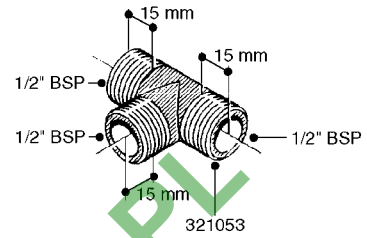

L0010

parts-n°	order qty	description
240085	1	O-RING D13,1/8,3X02,4 NITRIL
241441	1	O-RING D29.3X3
242594	1	O-RING D14 X 1.78 SCH.70-EPDM
320084	1	FITT.DK NUT 1/2" BSP
320095	1	FITT.DK NUT 1" BSP
320117	1	FITT.DK CONN.1/2"BSP F. 1" CAP
320187	1	FITT.DK CAP 3/8" BSP BLACK
320283	1	FITT.DK NUT 3/4"BSP
320821	1	FITT.DK NUT 1-1/2" BSP
321495	1	FITT.DK REDUC 1/4'BSP F.3/4'NT
321576	1	FITT.DK CONN 1/2"BSP F.3/4"NUT
330013	1	O-RING D15/D10X2.5 F.3/8"NUT
330212	1	O-RING D19/D14X2.4 F.1/2"NUT
330326	1	O-RING D30/D24X2 F.1"NUT
330341	1	FITT.DK HB 1" F. 1" NUT
330595	1	O-RING D24.6/D20X2.1 -3/4"
330665	1	3/4' HOSE TAIL F/1' CAP
330676	1	FITT.DK HB 3/8" F. 1/2" NUT
330687	1	FITT.DK HB 1/2" F. 1/2" NUT
330691	1	FITT.DK HB 3/4'F.3/4' NUT
330783	1	FITT.DK HB 3/8" F.3/8" NUT
331262	1	FITT.DK HB 1-1/2" F. 1-1/2"NUT
331273	1	O-RING D44/D38X2 F.1-1/2"
331446	1	FITT.DK HB 1" F.1-1/2" NUT
331807	1	FITT.DK HB 5/16" F.3/8" NUT
332286	1	FITT.DK HB 1/2" F. 3/4" NUT
332905	1	FITT.DK HB 1/2" F. 3/4" CAP
332927	1	PLUG F. NOZZLE TUBE 3/4"
333292	1	FITT.DK HB 1"O'RING F.1-1/2"
333664	1	FITT.DK HB 5/16' F. 1/2' NUT
334044	1	FITT.DK HB 3/4' F. 3/4' CAP
334059	1	FITT.DK EL 1" 110 DEG.F.1-1/2"
334123	1	FITT.DK HB 1-1/4"O-RNG F.1-1/2"
334150	1	FITT.DK HB 1-1/4" 110 F.1-1/2"
390542	1	PLUG WASHER FOR 3/4'CAP NUT
716236	1	FITT.DK HB 1/2" ASSY. F. 3/4"
716413	1	FITT.DK PLUG ASSY. F.NOZ TUBE
717426	1	FITT.DK REDUC 1/4"BSP F.3/4"N
720856	1	FITT.DK 1/2'BSP ASSY.F.3/4'NUT
724621	1	FITT.DK HB 3/4"ASSY F.3/4" NUT