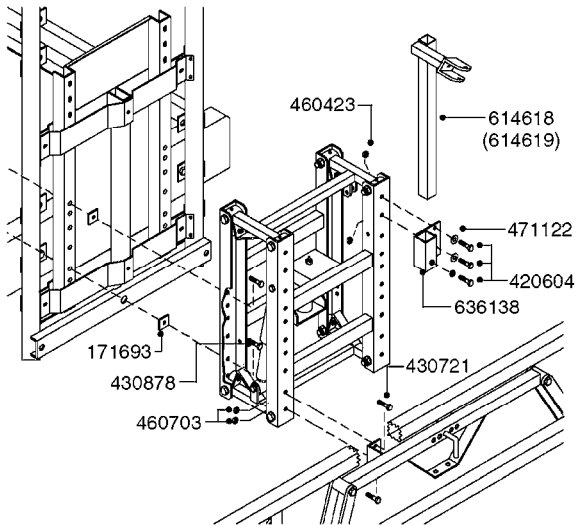

D0180

BOOM - MB H-FRAME HL
D0180-HIN, 31:03:16

Page 1

Date 04.11.2017 13:07

parts-n°	order qty	description
143426	1	PIN 20x160mm F/HYD/CYL.
144631	1	LOCKING PAWL
144642	1	LOCKING PAWL D10X65MM
146847	1	HEX NIPPLE 1/2"X3/8"
146850	1	HEX NIPPLE 3/8"x3/8" - 1.8mm
193916	1	ANGLE IRON FOR MB BOOM BKTS.
240866	1	DOWTYSEAL 3/8"
283699	1	GREASE NIPPLE M6X1
284412	1	HOSE HY 3/8" X 315" STR+STR
333697	1	BUSHING D22/D16x25
333956	1	SLIDE SHOE 91X25X10
420582	1	BOLT HEX 8.8 DEL M8X20 FT A2
420604	1	BOLT HEX 8.8 DEL M10X25 FT DIN933
420965	1	M10X40 MACHINE SCREW STAINLESS
430286	1	BOLT HEX 8.8 DEL M12X30 FT
430581	1	BOLT HEX 8.8 DEL M16X40 FT
440665	1	SCREW M4.2X16 STAINLESS
460342	1	NUT HEX M10 DEL DIN934
460423	1	NUT HEX M10X1.50 LOCK DIN985A2 SS
460585	1	LOCKING NUT M16 DIN985 A2 SS
480244	1	PIN SNAP D4.5
480384	1	PIN COTTER 3/16 x 1-1/2"
614618	1	TRANS BRKT. F/MB BOOM (SHORT)
614619	1	TRANS BRKT. F/MB BOOM (LONG)
615225	1	SIDE BRACE LEFT 500 EAGLE
615226	1	SIDE BRACE RIGHT 500 EAGLE
635272	1	SLIDE
636138	1	BRACKET
636139	1	H FRAME HY LIFT 300/500 MB
726166	1	TRAPEZE FRAME
10002503	1	NUT HEX NC 1/2"
10217303	1	SPRING FOR 45/50 MB HY LIFT
10221403	1	BOX W/M F.SPRING 45/50 MB HY
10221903	1	SLEEVE W/M F.45/50 MB HY
10225803	1	SPRING KIT FOR MB HYDRAULIC
10226003	1	BOLT HEX 3/8 NC GR.5 00.75"
10226103	1	BOLT HEX 1/2 NC GR.2 01.00"
10227303	1	PIN ROLL 3/16 X 1.25
78120000	1	CYL. TELESCOPING Ø50/40/25_1100