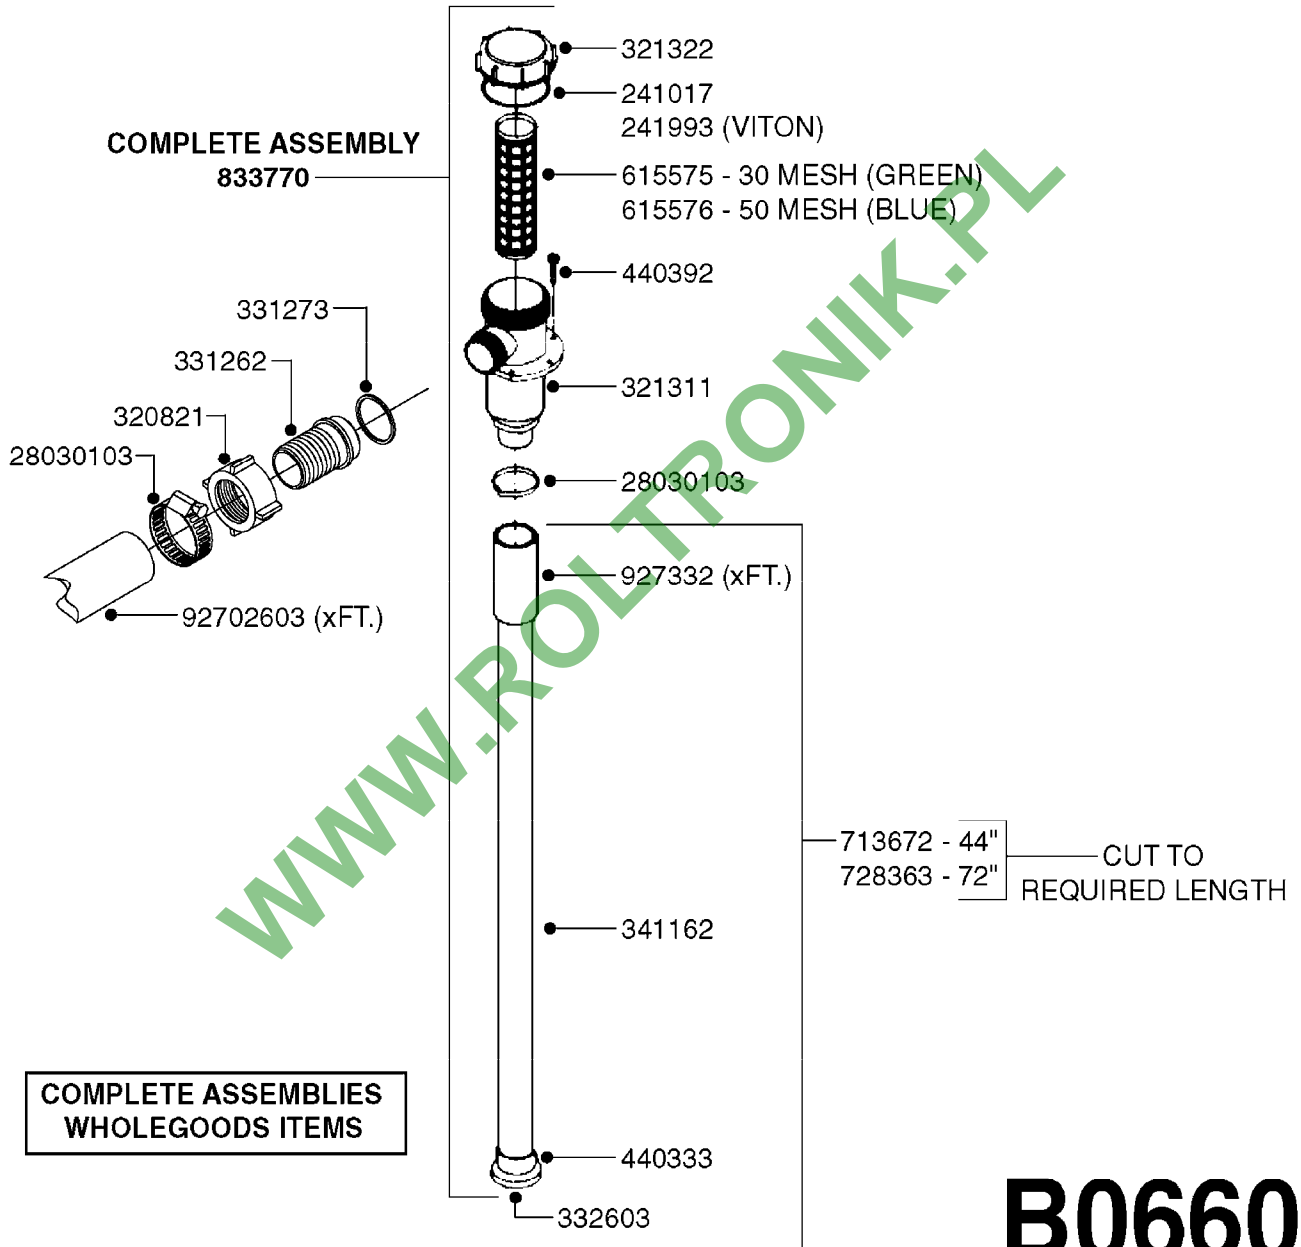

parts-n°	order qty	description
241017	1	O-RING D74,5X3 NITRIL
241993	1	O-RING 74.5 X 3MM VIT/241017
320821	1	FITT.DK NUT 1-1/2" BSP
321311	1	FILTER BODY S 80 X 4
321322	1	SCREW CAP F. S80 X 4
331262	1	FITT.DK HB 1-1/2" F. 1-1/2"NUT
331273	1	O-RING D44/D38X2 F.1-1/2"
332603	1	CAP F. SUCTION TUBE
341162	1	SUCTION TUBE F.650
440333	1	SCREW 3.5 X 9.5 SS
440392	1	SCREW 6.3 X 25.0 DIN7981C TORX
615575	1	FILTER F.TOP SUCT.30 MESH GRN.
615576	1	FILTER F.TOP SUCT.50 MESH BLUE
713672	1	SUCTION TUBE L=44"
728363	1	SUCTION TUBE ASSY.L=72"
833770	1	TOP SUCTION KIT 300/500
927332	1	HOSE R X 28 BAR X 40MM X 0012"
28030103	1	CLAMP HOSE GEAR P5/4-S1.5"6724
92702603	1	HOSE PVC SUCT GRAY 1-1/2"

WWW.ROLTRONIK.PL