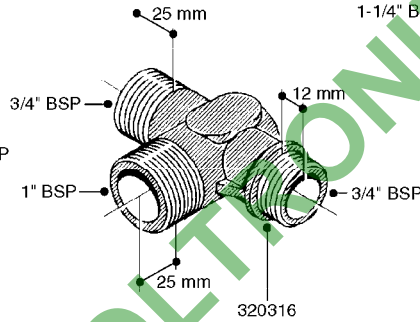

L0010

parts-n°	order qty	description
240085	1	O-RING D13,1/8,3X02,4 NITRIL
241441	1	O-RING D29.3X3
242594	1	O-RING D14 X 1.78 SCH.70-EPDM
320084	1	FITT.DK NUT 1/2" BSP
320095	1	FITT.DK NUT 1" BSP
320117	1	FITT.DK CONN.1/2"BSP F. 1" CAP
320187	1	FITT.DK CAP 3/8" BSP BLACK
320283	1	FITT.DK NUT 3/4"BSP
320821	1	FITT.DK NUT 1-1/2" BSP
321495	1	FITT.DK REDUC 1/4'BSP F.3/4'NT
321576	1	FITT.DK CONN 1/2"BSP F.3/4"NUT
330013	1	O-RING D15/D10X2.5 F.3/8"NUT
330212	1	O-RING D19/D14X2.4 F.1/2"NUT
330326	1	O-RING D30/D24X2 F.1"NUT
330341	1	FITT.DK HB 1" F. 1" NUT
330595	1	O-RING D24.6/D20X2.1 -3/4"
330665	1	3/4' HOSE TAIL F/1' CAP
330676	1	FITT.DK HB 3/8" F. 1/2" NUT
330687	1	FITT.DK HB 1/2" F. 1/2" NUT
330691	1	FITT.DK HB 3/4'F.3/4' NUT
330783	1	FITT.DK HB 3/8" F.3/8" NUT
331262	1	FITT.DK HB 1-1/2" F. 1-1/2"NUT
331273	1	O-RING D44/D38X2 F.1-1/2"
331446	1	FITT.DK HB 1" F.1-1/2" NUT
331807	1	FITT.DK HB 5/16" F.3/8" NUT
332286	1	FITT.DK HB 1/2" F. 3/4" NUT
332905	1	FITT.DK HB 1/2" F. 3/4" CAP
332927	1	PLUG F. NOZZLE TUBE 3/4"
333292	1	FITT.DK HB 1"O'RING F.1-1/2"
333664	1	FITT.DK HB 5/16' F. 1/2' NUT
334044	1	FITT.DK HB 3/4' F. 3/4' CAP
334059	1	FITT.DK EL 1" 110 DEG.F.1-1/2"
334123	1	FITT.DK HB 1-1/4"O-RNG F.1-1/2"
334150	1	FITT.DK HB 1-1/4" 110 F.1-1/2"
390542	1	PLUG WASHER FOR 3/4'CAP NUT
716236	1	FITT.DK HB 1/2" ASSY. F. 3/4"
716413	1	FITT.DK PLUG ASSY. F.NOZ TUBE
717426	1	FITT.DK REDUC 1/4"BSP F.3/4"N
720856	1	FITT.DK 1/2'BSP ASSY.F.3/4'NUT
724621	1	FITT.DK HB 3/4"ASSY F.3/4" NUT