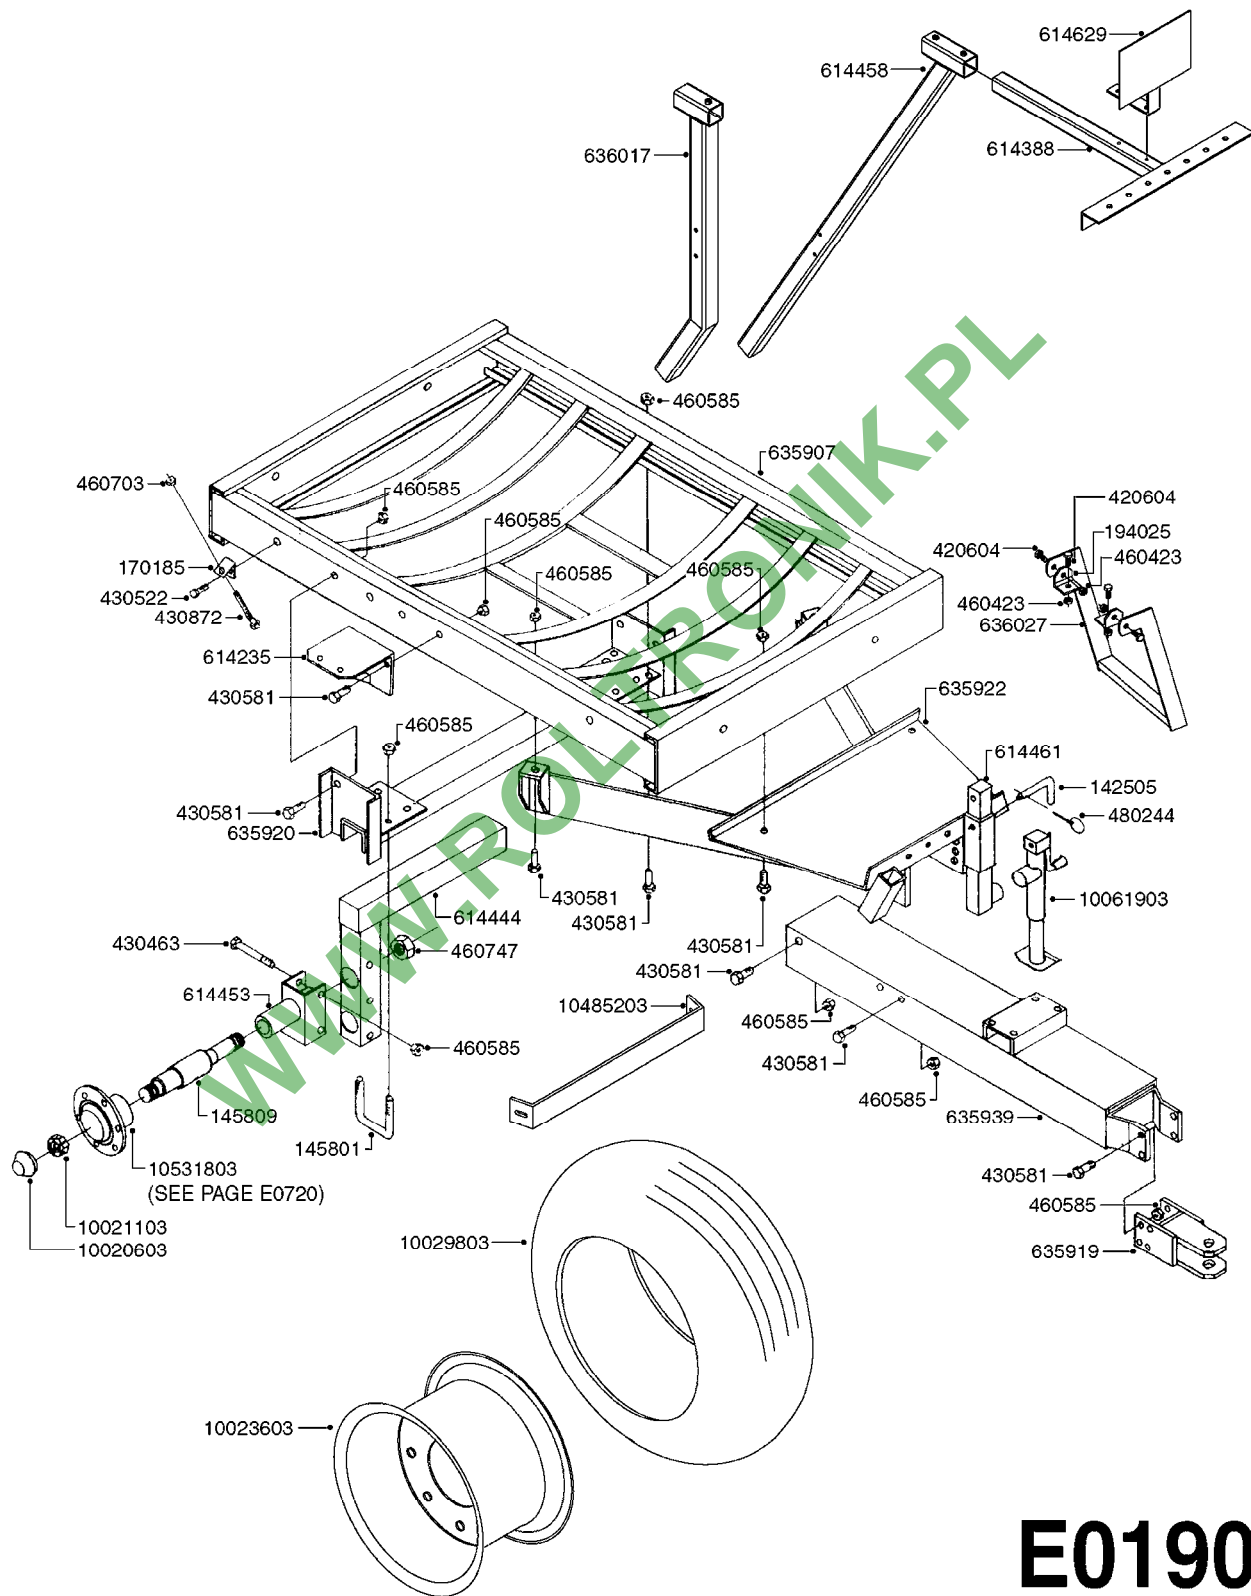

E0190

FRAME TL/ESC/TR 300 SA
E0190-HIN, 01:01:16

Page 1

Date 04.11.2017 13:07

parts-n°	order qty	description
10020603	1	DUST CAP DC13
10021103	1	NUT HEX NF 7/8 WB32
10023603	1	RIM 15 X 8 X 6 BOLT
10029803	1	TIRE & TUBE 11L15 8 PLY
10061903	1	JACK F300/500/575 5000LB
10485203	1	BRACE A FRAME TR500 FLUSH
10531803	1	HUB ASSY.COMP.F.1-3/4" SPINDLE
142505	1	LOCKING PAWL 12 X 70MM
145801	1	BOLT U
145809	1	SPINDLE 300 SINGLE
170185	1	ANGLE BRACKET F. TANKSTRAP
194025	1	BRACKET F.STEP HC650
420604	1	BOLT HEX 8.8 DEL M10X25 FT DIN933
430463	1	BOLT HEX 8.8 DEL M16X110
430522	1	BOLT HEX 8.8 DEL M12X25 FT
430581	1	BOLT HEX 8.8 DEL M16X40 FT
430872	1	BOLT HEX 8.8 DEL M12X100 FT
460423	1	NUT HEX M10X1.50 LOCK DIN985A2 SS
460585	1	LOCKING NUT M16 DIN985 A2 SS
460703	1	NUT HEX M12X1.75 LOCK DIN985A2 SS
460747	1	NUT HEX M24 LOCK
480244	1	PIN SNAP D4.5
614235	1	BRACKET EAR F SIDE BRACES (NLA
614388	1	BRACKET FOR OPER. UNIT
614444	1	AXLE INSERT 300 SINGLE
614453	1	SPINDLE HOLDER 300 SINGLE
614458	1	CONTROL POST BK TR/TL300/500
614461	1	JACK STAND ATTACHMENT
614629	1	BRACKET F. DECAL TL/TR 300/500
635907	1	FRAME F. TL/TR/ESC 300
635919	1	TONGUE CLEVIS TR300/500
635920	1	U-PROFILE 300G SINGLE AXLE
635922	1	PLATFORM & A-FRAME TR300/500
635939	1	TONGUE FOR TR/TL300/500 SHORT
636017	1	POST FOR EC CONTROL MOUNT
636027	1	STEP F.PLATFORM HC650