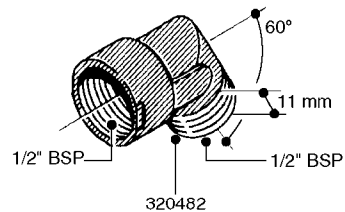

L0040

FITTINGS - NIPPLES & ELBOWS
L0040-HIN, 01:01:16

Page 1

Date 04.11.2017 13:07

parts-n°	order qty	description
10530803	1	FITT.PO.SE 2.00X2.00 45 DEG.
320191	1	FITT.DK ELB 3/8' BSP 45 DEGREE
320482	1	FITT.DK ELB. 1/2" BSP 60 DEG.
320596	1	FITT.DK ELB 3/8'-1/2'BSP 45DEG
320607	1	FITT.DK HN 3/8M X 3/8F BSP LNG
320633	1	FITT.DK HN 3/8"M X 3/8"F BSP
321451	1	FITT.DK ELB.1-1/2 X1-1/4 80DEG
321532	1	FITT.DK REDUC 3/4' X 1/2' BSP
390233	1	FITT.DK REDUC 1-1/2" X 1" BSP

WWW.ROLTRONIK.PL