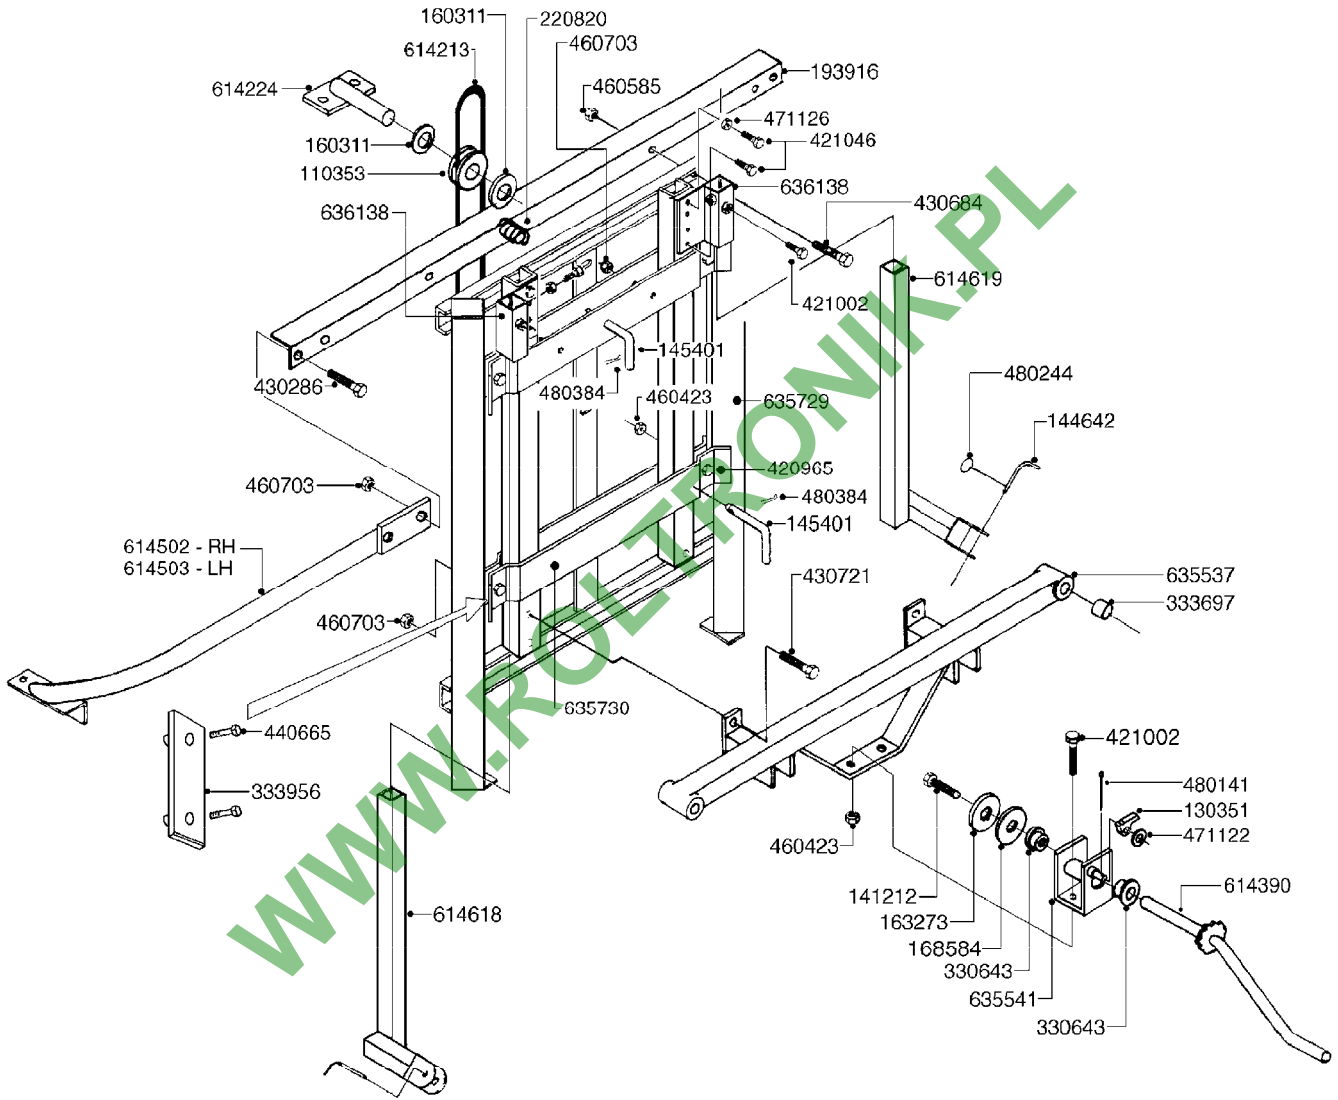

COMPLETE ASSEMBLIES
WHOLEGOODS ITEMS

831239: COMPLETE WINCH KIT

D0160

BOOM-MB H-FRM 35'42' WL SKD MT
D0160-HIN, 01:01:16

Page 1

Date 04.11.2017 13:07

parts-n°	order qty	description
110353	1	PULLEY S 63-1 FOR BOOM LIFT
130351	1	PAWL FOR BOOM LIFT
141212	1	BOLT FOR CABLE LOCK
144642	1	LOCKING PAWL D10X65MM
145401	1	PAWL
160311	1	WASHER D30/D20.4X2
163273	1	WASHER FOR WINCH W. D14 RED
168584	1	WASHER F.SPRING D59 RED
193916	1	ANGLE IRON FOR MB BOOM BKTS.
220820	1	SPRING D20.5/2.0 0-50MM
330643	1	NYLON BUSH D28/D20/19
333697	1	BUSHING D22/D16x25
333956	1	SLIDE SHOE 91X25X10
420965	1	M10X40 MACHINE SCREW STAINLESS
421002	1	BOLT HEX 8.8 DEL M10X30 FT DIN933
421046	1	SCREW HEX M8X25/25 A2 SS DIN933
430286	1	BOLT HEX 8.8 DEL M12X30 FT
430684	1	BOLT HEX 8.8 DEL M16X30 FT
430721	1	BOLT HEX 8.8 DEL M12X40 FT
440665	1	SCREW M4.2X16 STAINLESS
460423	1	NUT HEX M10X1.50 LOCK DIN985A2 SS
460585	1	LOCKING NUT M16 DIN985 A2 SS
460703	1	NUT HEX M12X1.75 LOCK DIN985A2 SS
471122	1	WASHER, M10, Ø20/10.5X 2.0, SS
471126	1	WASHER, M8, Ø16/ 8.4X 1.6, SS
480141	1	PIN COTTER M4X20
480244	1	PIN SNAP D4.5
480384	1	PIN COTTER 3/16 x 1-1/2"
614213	1	WIRE W EYE BOLT TR/MB CAN.
614224	1	BRACKET FOR WHEEL
614390	1	HANDLE FOR WINCH
614502	1	INCLINED BRACE RIGHT CAN
614503	1	INCLINED BRACE LEFT CAN
614618	1	TRANS BRKT. F/MB BOOM (SHORT)
614619	1	TRANS BRKT. F/MB BOOM (LONG)
635537	1	TRAPEZE FRAME
635541	1	BRACKET
635729	1	OUTER FRAME OFF H-FRAME
635730	1	FRAME INNER F.MB WINCH LIFT
636138	1	BRACKET
831239	1	WINCH CTN.FOR SM/ESC LIFT