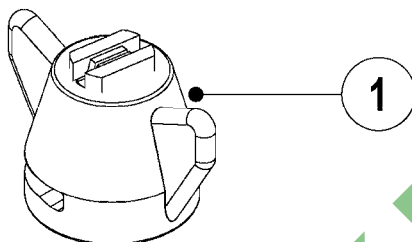

SYNTAL

CERAMIC

D1000

WWW.ROLTRONIK.PL