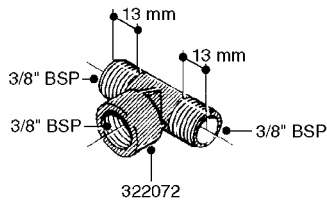

L0010

parts-n°	order qty	description
240085	1	O-RING D13,1/8,3X02,4 NITRIL
241441	1	O-RING D29.3X3
242594	1	O-RING D14 X 1.78 SCH.70-EPDM
320084	1	FITT.DK NUT 1/2" BSP
320095	1	FITT.DK NUT 1" BSP
320117	1	FITT.DK CONN.1/2"BSP F. 1" CAP
320187	1	FITT.DK CAP 3/8" BSP BLACK
320283	1	FITT.DK NUT 3/4"BSP
320821	1	FITT.DK NUT 1-1/2" BSP
321495	1	FITT.DK REDUC 1/4'BSP F.3/4'NT
321576	1	FITT.DK CONN 1/2"BSP F.3/4"NUT
330013	1	O-RING D15/D10X2.5 F.3/8"NUT
330212	1	O-RING D19/D14X2.4 F.1/2"NUT
330326	1	O-RING D30/D24X2 F.1"NUT
330341	1	FITT.DK HB 1" F. 1" NUT
330595	1	O-RING D24.6/D20X2.1 -3/4"
330665	1	3/4' HOSE TAIL F/1' CAP
330676	1	FITT.DK HB 3/8" F. 1/2" NUT
330687	1	FITT.DK HB 1/2" F. 1/2" NUT
330691	1	FITT.DK HB 3/4'F.3/4' NUT
330783	1	FITT.DK HB 3/8" F.3/8" NUT
331262	1	FITT.DK HB 1-1/2" F. 1-1/2"NUT
331273	1	O-RING D44/D38X2 F.1-1/2"
331446	1	FITT.DK HB 1" F.1-1/2" NUT
331807	1	FITT.DK HB 5/16" F.3/8" NUT
332286	1	FITT.DK HB 1/2" F. 3/4" NUT
332905	1	FITT.DK HB 1/2" F. 3/4" CAP
332927	1	PLUG F. NOZZLE TUBE 3/4"
333292	1	FITT.DK HB 1"O'RING F.1-1/2"
333664	1	FITT.DK HB 5/16' F. 1/2' NUT
334044	1	FITT.DK HB 3/4' F. 3/4' CAP
334059	1	FITT.DK EL 1" 110 DEG.F.1-1/2"
334123	1	FITT.DK HB 1-1/4"O-RNG F.1-1/2"
334150	1	FITT.DK HB 1-1/4" 110 F.1-1/2"
390542	1	PLUG WASHER FOR 3/4'CAP NUT
716236	1	FITT.DK HB 1/2" ASSY. F. 3/4"
716413	1	FITT.DK PLUG ASSY. F.NOZ TUBE
717426	1	FITT.DK REDUC 1/4"BSP F.3/4"N
720856	1	FITT.DK 1/2'BSP ASSY.F.3/4'NUT
724621	1	FITT.DK HB 3/4"ASSY F.3/4" NUT