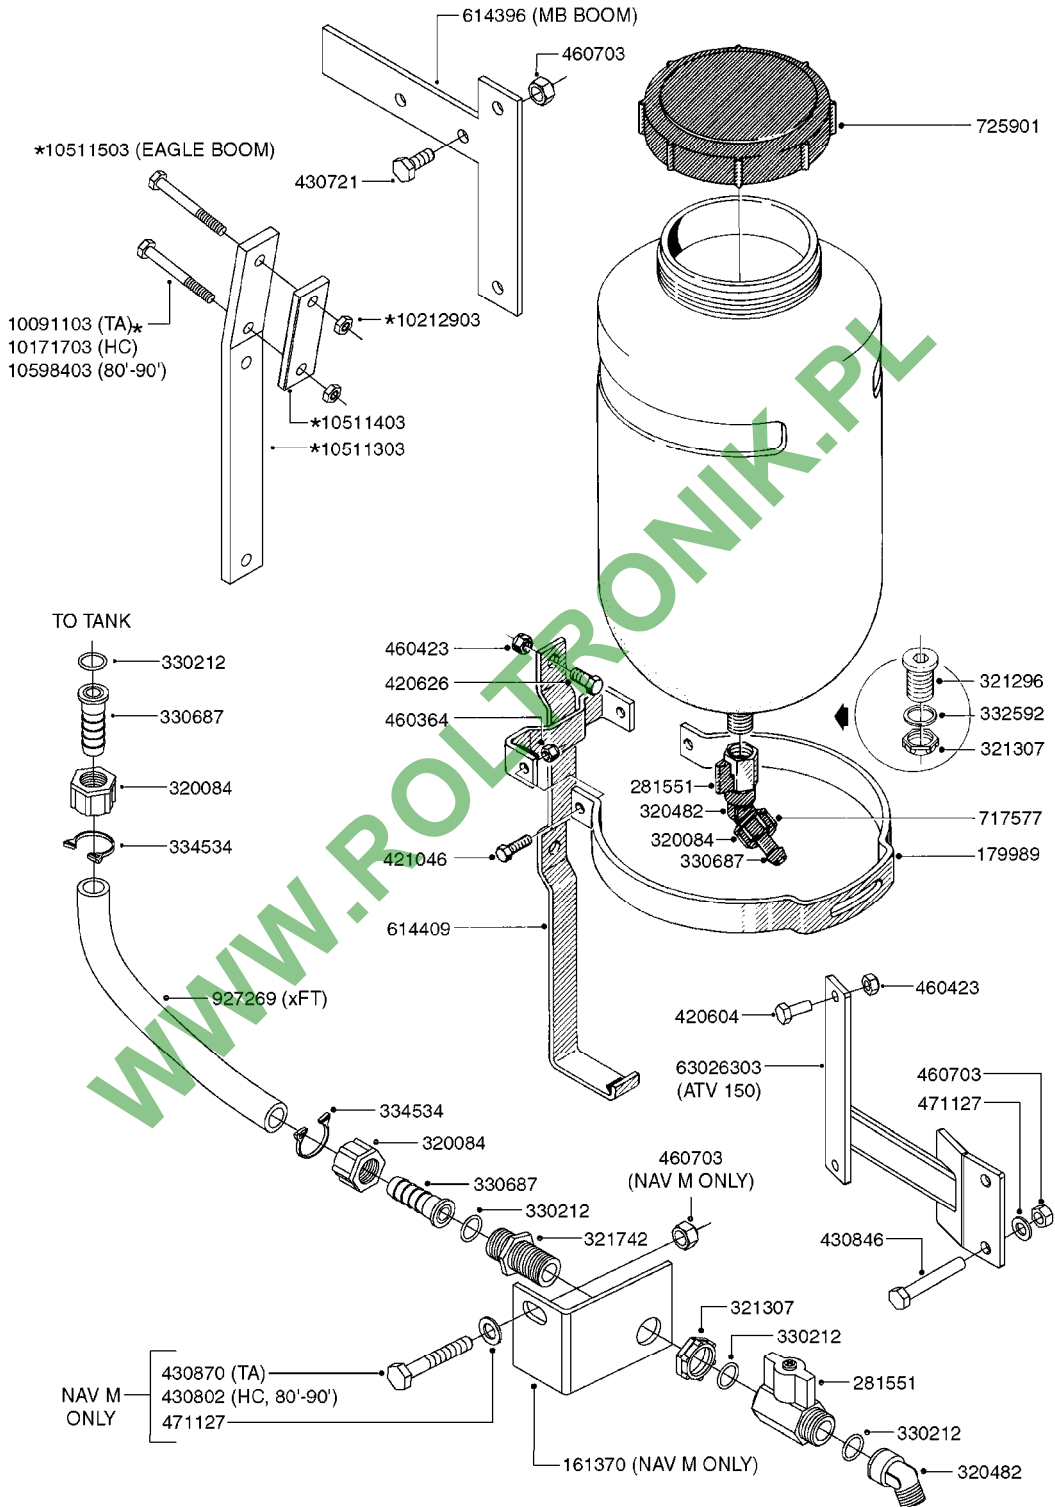

CLEAN WATER TANK
K0130-HIN, 01:01:16

COMPLETE TANK ASSY : 722072

K0130

CLEAN WATER TANK
K0130-HIN, 01:01:16

Page 1

Date 04.11.2017 13:07

parts-n°	order qty	description
161370	1	BKT.CLEAN WATER BOTT. VALVE
179989	1	BRKT. F. 3 GAL. TANK
281551	1	BALL VALVE 1/2"
320084	1	FITT.DK NUT 1/2" BSP
320482	1	FITT.DK ELB. 1/2" BSP 60 DEG.
321296	1	FITT.DK BULKHEAD 1/2" BSP SING
321307	1	FITT.DK NUT 1/2" BSP JAMB
321742	1	FITT.DK BULKHEAD 1/2' BSP
330212	1	O-RING D19/D14X2.4 F.1/2"NUT
330687	1	FITT.DK HB 1/2" F. 1/2" NUT
332592	1	O-RING D26/D20X3
334534	1	CLAMP HOSE PLASTIC 1/2"
420604	1	BOLT HEX 8.8 DEL M10X25 FT DIN933
420626	1	BOLT HEX 8.8 DEL M10X20 FT
421046	1	SCREW HEX M8X25/25 A2 SS DIN933
430721	1	BOLT HEX 8.8 DEL M12X40 FT
430802	1	BOLT HEX 8.8 DEL M12X75
430846	1	BOLT HEX 8.8 DEL M12X80
430870	1	BOLT HEX 8.8 DEL M12X55 FT
460364	1	NUT HU M8 A2 SS DIN934
460423	1	NUT HEX M10X1.50 LOCK DIN985A2 SS
460703	1	NUT HEX M12X1.75 LOCK DIN985A2 SS
471127	1	WASHER Z12N 13X24X2,5 RST
614396	1	CLEAN WATER BRACKET MB
614409	1	BRACKET FOR FOAM MARKER
717577	1	VALVE F.CLEAN WATER TANK
722072	1	CLEAN WATER TANK W FRAME & TAP
725901	1	LID F.WATER BOTTLE VENTED
927269	1	HOSE R X PVC X 1/2 X 0012"
10091103	1	BOLT HEX 3/8 NC GR.2 03.00'
10171703	1	BOLT HEX 3/8 NC GR.2 03.50"
10212903	1	NUT HEX NC (NYLON LOCK) 3/8"
10511303	1	FLATBAR L350/17DEG.CLEAN WATER
10511403	1	FLATBAR 104MM CLEAN WATER
10511503	1	BKT.CLEAN WATER MOUNT EAGLE
10598403	1	BOLT HEX HCS3/8-16 X 4 Z 5
63026303	1	CLEAN WATER TANK BRKT, ATV