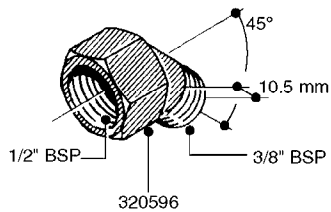

L0040

FITTINGS - NIPPLES & ELBOWS
L0040-HIN, 01:01:16

Page 1

Date 04.11.2017 13:07

parts-n°	order qty	description
10530803	1	FITT.PO.SE 2.00X2.00 45 DEG.
320191	1	FITT.DK ELB 3/8' BSP 45 DEGREE
320482	1	FITT.DK ELB. 1/2" BSP 60 DEG.
320596	1	FITT.DK ELB 3/8'-1/2'BSP 45DEG
320607	1	FITT.DK HN 3/8M X 3/8F BSP LNG
320633	1	FITT.DK HN 3/8"M X 3/8"F BSP
321451	1	FITT.DK ELB.1-1/2 X1-1/4 80DEG
321532	1	FITT.DK REDUC 3/4' X 1/2' BSP
390233	1	FITT.DK REDUC 1-1/2" X 1" BSP

WWW.ROLTRONIK.PL