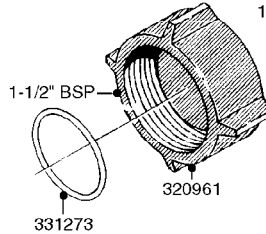

L0010

parts-n°	order qty	description
240085	1	O-RING D13,1/8,3X02,4 NITRIL
241441	1	O-RING D29.3X3
242594	1	O-RING D14 X 1.78 SCH.70-EPDM
320084	1	FITT.DK NUT 1/2" BSP
320095	1	FITT.DK NUT 1" BSP
320117	1	FITT.DK CONN.1/2"BSP F. 1" CAP
320187	1	FITT.DK CAP 3/8" BSP BLACK
320283	1	FITT.DK NUT 3/4"BSP
320821	1	FITT.DK NUT 1-1/2" BSP
321495	1	FITT.DK REDUC 1/4'BSP F.3/4'NT
321576	1	FITT.DK CONN 1/2"BSP F.3/4"NUT
330013	1	O-RING D15/D10X2.5 F.3/8"NUT
330212	1	O-RING D19/D14X2.4 F.1/2"NUT
330326	1	O-RING D30/D24X2 F.1"NUT
330341	1	FITT.DK HB 1" F. 1" NUT
330595	1	O-RING D24.6/D20X2.1 -3/4"
330665	1	3/4' HOSE TAIL F/1' CAP
330676	1	FITT.DK HB 3/8" F. 1/2" NUT
330687	1	FITT.DK HB 1/2" F. 1/2" NUT
330691	1	FITT.DK HB 3/4'F.3/4' NUT
330783	1	FITT.DK HB 3/8" F.3/8" NUT
331262	1	FITT.DK HB 1-1/2" F. 1-1/2"NUT
331273	1	O-RING D44/D38X2 F.1-1/2"
331446	1	FITT.DK HB 1" F.1-1/2" NUT
331807	1	FITT.DK HB 5/16" F.3/8" NUT
332286	1	FITT.DK HB 1/2" F. 3/4" NUT
332905	1	FITT.DK HB 1/2" F. 3/4" CAP
332927	1	PLUG F. NOZZLE TUBE 3/4"
333292	1	FITT.DK HB 1"O'RING F.1-1/2"
333664	1	FITT.DK HB 5/16' F. 1/2' NUT
334044	1	FITT.DK HB 3/4' F. 3/4' CAP
334059	1	FITT.DK EL 1" 110 DEG.F.1-1/2"
334123	1	FITT.DK HB 1-1/4"O-RNG F.1-1/2"
334150	1	FITT.DK HB 1-1/4" 110 F.1-1/2"
390542	1	PLUG WASHER FOR 3/4'CAP NUT
716236	1	FITT.DK HB 1/2" ASSY. F. 3/4"
716413	1	FITT.DK PLUG ASSY. F.NOZ TUBE
717426	1	FITT.DK REDUC 1/4"BSP F.3/4"N
720856	1	FITT.DK 1/2'BSP ASSY.F.3/4'NUT
724621	1	FITT.DK HB 3/4"ASSY F.3/4" NUT