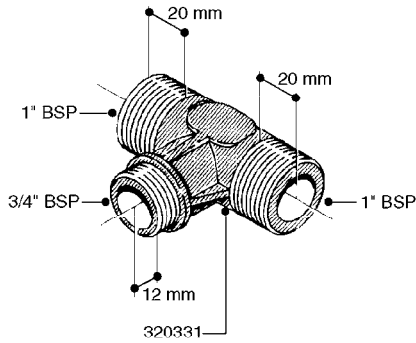

L0010

parts-n°	order qty	description
240085	1	O-RING D13,1/8,3X02,4 NITRIL
241441	1	O-RING D29.3X3
242594	1	O-RING D14 X 1.78 SCH.70-EPDM
320084	1	FITT.DK NUT 1/2" BSP
320095	1	FITT.DK NUT 1" BSP
320117	1	FITT.DK CONN.1/2"BSP F. 1" CAP
320187	1	FITT.DK CAP 3/8" BSP BLACK
320283	1	FITT.DK NUT 3/4"BSP
320821	1	FITT.DK NUT 1-1/2" BSP
321495	1	FITT.DK REDUC 1/4'BSP F.3/4'NT
321576	1	FITT.DK CONN 1/2"BSP F.3/4"NUT
330013	1	O-RING D15/D10X2.5 F.3/8"NUT
330212	1	O-RING D19/D14X2.4 F.1/2"NUT
330326	1	O-RING D30/D24X2 F.1"NUT
330341	1	FITT.DK HB 1" F. 1" NUT
330595	1	O-RING D24.6/D20X2.1 -3/4"
330665	1	3/4' HOSE TAIL F/1' CAP
330676	1	FITT.DK HB 3/8" F. 1/2" NUT
330687	1	FITT.DK HB 1/2" F. 1/2" NUT
330691	1	FITT.DK HB 3/4'F.3/4' NUT
330783	1	FITT.DK HB 3/8" F.3/8" NUT
331262	1	FITT.DK HB 1-1/2" F. 1-1/2"NUT
331273	1	O-RING D44/D38X2 F.1-1/2"
331446	1	FITT.DK HB 1" F.1-1/2" NUT
331807	1	FITT.DK HB 5/16" F.3/8" NUT
332286	1	FITT.DK HB 1/2" F. 3/4" NUT
332905	1	FITT.DK HB 1/2" F. 3/4" CAP
332927	1	PLUG F. NOZZLE TUBE 3/4"
333292	1	FITT.DK HB 1"O'RING F.1-1/2"
333664	1	FITT.DK HB 5/16' F. 1/2' NUT
334044	1	FITT.DK HB 3/4' F. 3/4' CAP
334059	1	FITT.DK EL 1" 110 DEG.F.1-1/2"
334123	1	FITT.DK HB 1-1/4"O-RNG F.1-1/2"
334150	1	FITT.DK HB 1-1/4" 110 F.1-1/2"
390542	1	PLUG WASHER FOR 3/4'CAP NUT
716236	1	FITT.DK HB 1/2" ASSY. F. 3/4"
716413	1	FITT.DK PLUG ASSY. F.NOZ TUBE
717426	1	FITT.DK REDUC 1/4"BSP F.3/4"N
720856	1	FITT.DK 1/2'BSP ASSY.F.3/4'NUT
724621	1	FITT.DK HB 3/4"ASSY F.3/4" NUT