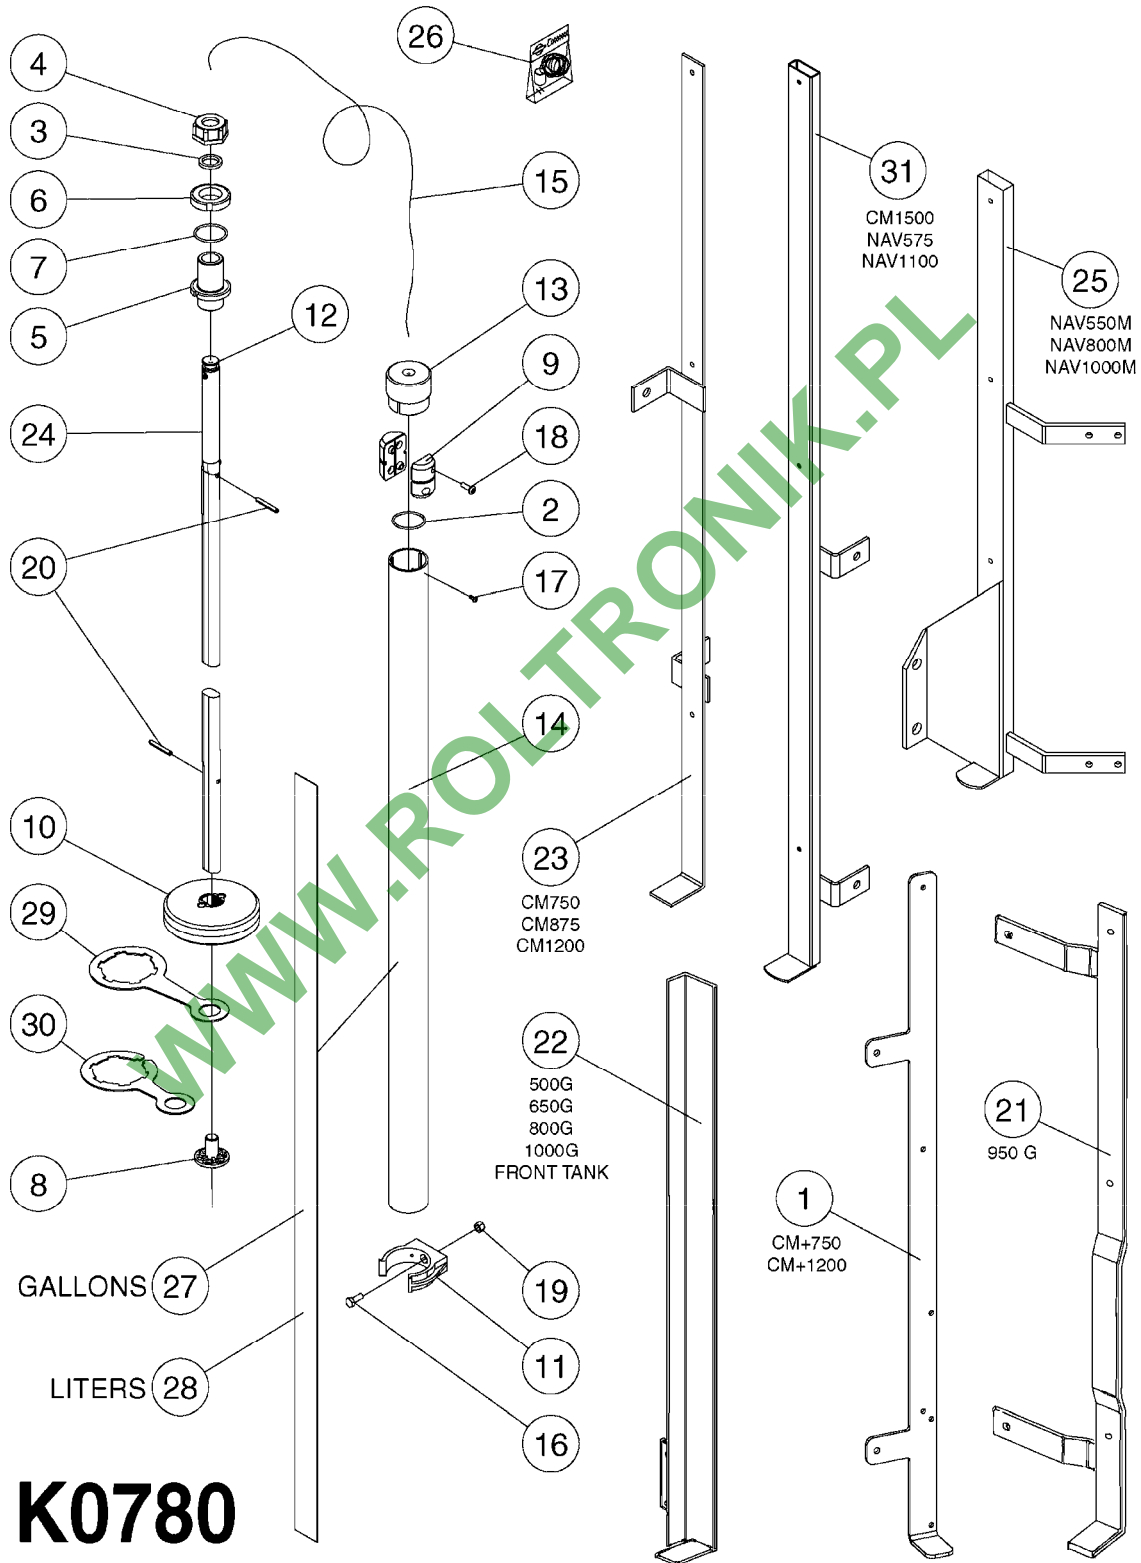

SIGHT GAUGE - REMOTE
K0780-HIN, 16:03:17

Page

1

Date

04.11.2017 13:07

Pos.	parts-n°	order qty	description
1	161950	1	SIGHT GAUGE MT BKT CM+ 750/120
2	242262	1	O-RING D31X3 VITON
3	242309	1	SEAL Ø22 ID Ø30 OD X 4 HIGH
4	320095	1	FITT.DK NUT 1" BSP
5	320456	1	FITT.DK BULKHEAD 1"BSP DOUBLE
6	320471	1	FITT.DK NUT 1" BSP JAMB
7	332577	1	O-RING D38/D30X4 F.1" PUR.
8	333864	1	GUIDE F. SAFETY VALVE SPRING
9	334513	1	MARKER HALF SIGHT GAUGE RED
10	334515	1	FLOATER FOR LIQUID LEVEL
11	334523	1	PIPE HOLDER D51.5
12	334849	1	SIGHT GAUGE GUIDE F. SS TUBE
13	334850	1	GUIDE F. SIGHT GAUGE TUBE TOP
14	341202	1	TUBE F.SIGHT GAUGE L=40"
14	341204	1	SIGHT GAUGE TUBE L=59"
14	341283	1	TUBE F.SIGHT GAUGE L=72"
14	341307	1	TUBE F.SIGHT GAUGE L=75"
			NCM 4400
14	341339	1	TUBE F.SIGHT GAUGE L=82"
			NCM 6600
14	341340	1	TUBE F.SIGHT GAUGE L=94" (2382)
			NCM 9000
14	34000703	1	TUBE F. DRY GAUGE L=1200 BENT
			RANGER 2200
15	390487	1	CORD NYLON/SIGHT GAUGE 4500mm
15	28034100	1	CABLE F.LIQUID LEVEL IND.L=5M
16	410185	1	BOLT HEX 8.8 DEL M6X16
16	410362	1	BOLT HEX 8.8 SS M6X20
17	440663	1	SCREW 3/8" NR4 STAINLESS
18	440677	1	SCREW F. PLASTIC 5X20 SS
19	460261	1	NUT HEX M6X1.00 LOCK DIN985 A2 SS
20	480717	1	PIN D5 X 40 STAINLESS
20	480730	1	PIN ROLL 5X30 STAINLESS STEEL
21	615197	1	BKT.SIGHT GAUGE HC950
22	615308	1	BRACKET FOR SIGHT TUBE
23	615941	1	SIGHT GAUGE MOUNT BRACKET CM
24	615942	1	GUIDE TUBE F.FLOATER CM1200G
24	615943	1	GUIDE TUBE F.FLOATER CM875G
24	615944	1	GUIDE TUBE F.FLOATER, L=1680
			NAV 575 & CM 750
24	615945	1	GUIDE TUBE F.FLOATER, L=1610, NV3000
			NAV 3000 & HC650
24	615947	1	GUIDE TUBE F.FLOATER TR 500G
			NAV 3000 & HC650
24	615948	1	GUIDE TUBE F.FLOATER MA 1000-1200-1500 L
24	615949	1	GUIDE TUBE F.FLOATER MEGA 230G
24	615951	1	GUIDE TUBE F.FLOATER NAV800G
24	615952	1	GUIDE TUBE F.FLOATER NAV1000G
24	615954	1	GUIDE TUBE F. FLOATER F.T.250G
24	615955	1	GUIDE TUBE F.FLOATER FT.350G
24	615957	1	GUIDE TUBE F.FLOATER NAV.550G
24	61022100	1	GUIDE TUBE F NP1100/CM1500
24	61022600	1	GUIDE TUBE F.FLOATER RANGER
			RANGER 2000 & 2200
24	61036700	1	GUIDE TUBE F.FLOATER, L=1850, NV4000/CM4400
			NCM 4400 & NAV 4000
24	61038600	1	GUIDE TUBE F.FLOAT NCM 9000
24	61038700	1	GUIDE TUBE F.FLOAT NCM 6600
25	637998	1	MANIFOLD BKT. NAVIGATOR
26	741527	1	SIGHT GAUGE KIT SS WIRE '98
27	978056	1	DECAL S/G TUBE 500GAL-99