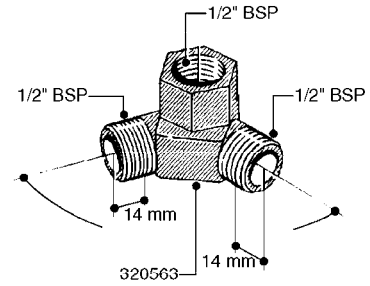

L0010

parts-n°	order qty	description
240085	1	O-RING D13,1/8,3X02,4 NITRIL
241441	1	O-RING D29.3X3
242594	1	O-RING D14 X 1.78 SCH.70-EPDM
320084	1	FITT.DK NUT 1/2" BSP
320095	1	FITT.DK NUT 1" BSP
320117	1	FITT.DK CONN.1/2"BSP F. 1" CAP
320187	1	FITT.DK CAP 3/8" BSP BLACK
320283	1	FITT.DK NUT 3/4"BSP
320821	1	FITT.DK NUT 1-1/2" BSP
321495	1	FITT.DK REDUC 1/4'BSP F.3/4'NT
321576	1	FITT.DK CONN 1/2"BSP F.3/4"NUT
330013	1	O-RING D15/D10X2.5 F.3/8"NUT
330212	1	O-RING D19/D14X2.4 F.1/2"NUT
330326	1	O-RING D30/D24X2 F.1"NUT
330341	1	FITT.DK HB 1" F. 1" NUT
330595	1	O-RING D24.6/D20X2.1 -3/4"
330665	1	3/4' HOSE TAIL F/1' CAP
330676	1	FITT.DK HB 3/8" F. 1/2" NUT
330687	1	FITT.DK HB 1/2" F. 1/2" NUT
330691	1	FITT.DK HB 3/4'F.3/4' NUT
330783	1	FITT.DK HB 3/8" F.3/8" NUT
331262	1	FITT.DK HB 1-1/2" F. 1-1/2"NUT
331273	1	O-RING D44/D38X2 F.1-1/2"
331446	1	FITT.DK HB 1" F.1-1/2" NUT
331807	1	FITT.DK HB 5/16" F.3/8" NUT
332286	1	FITT.DK HB 1/2" F. 3/4" NUT
332905	1	FITT.DK HB 1/2" F. 3/4" CAP
332927	1	PLUG F. NOZZLE TUBE 3/4"
333292	1	FITT.DK HB 1"O'RING F.1-1/2"
333664	1	FITT.DK HB 5/16' F. 1/2' NUT
334044	1	FITT.DK HB 3/4' F. 3/4' CAP
334059	1	FITT.DK EL 1" 110 DEG.F.1-1/2"
334123	1	FITT.DK HB 1-1/4"O-RNG F.1-1/2"
334150	1	FITT.DK HB 1-1/4" 110 F.1-1/2"
390542	1	PLUG WASHER FOR 3/4'CAP NUT
716236	1	FITT.DK HB 1/2" ASSY. F. 3/4"
716413	1	FITT.DK PLUG ASSY. F.NOZ TUBE
717426	1	FITT.DK REDUC 1/4"BSP F.3/4"N
720856	1	FITT.DK 1/2'BSP ASSY.F.3/4'NUT
724621	1	FITT.DK HB 3/4"ASSY F.3/4" NUT