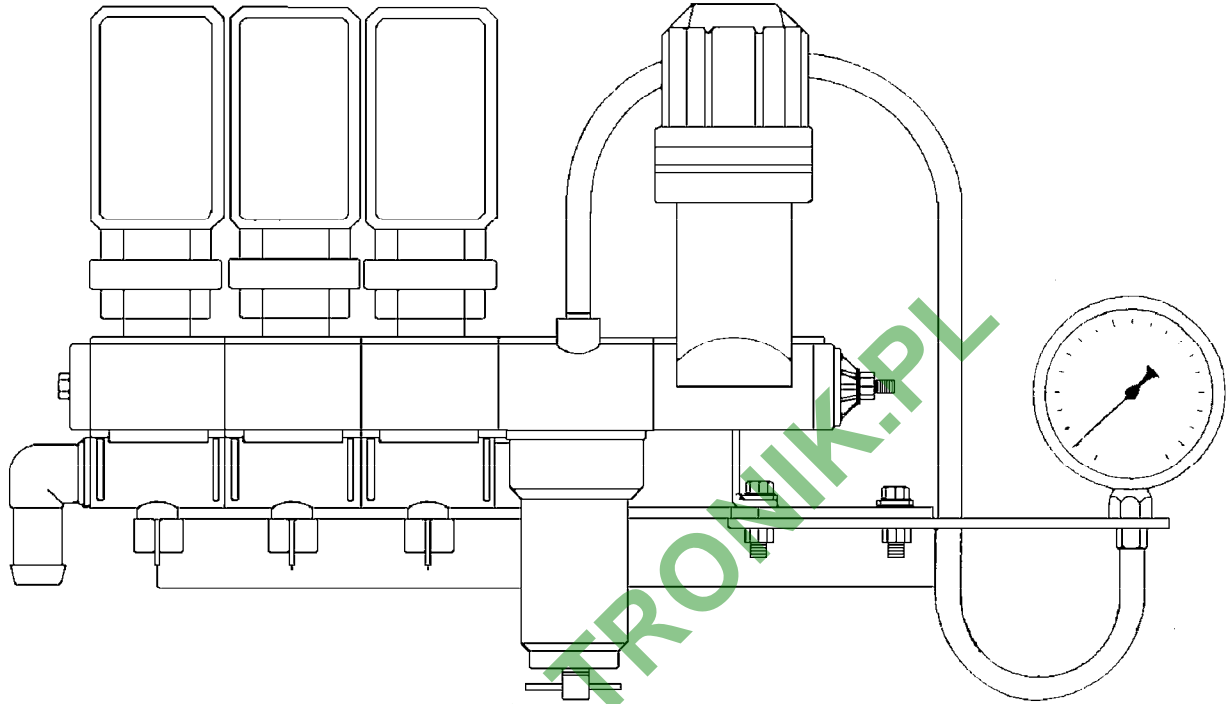

COMPLETE ASSEMBLIES
WHOLEGOODS ITEMS

70043903 - COMPLETE ASSEMBLY

K0680

REMOTE GAUGE-ESC SPRAYERS-4"
K0680-HIN, 01:01:16

Page 1

Date 04.11.2017 13:07

parts-n°	order qty	description
145632	1	FITT.DK HB 1/4' BRASS F.GUAGE
146210	1	NUT 1/4'BSP BRASS
282391	1	CLAMP HOSE CRIMP 5/16'
320972	1	FITT.DK HB 5/16'- 1/4' BSP
330396	1	O-RING D11.2/D6.6X3.2
421046	1	SCREW HEX M8X25/25 A2 SS DIN933
460143	1	NUT HEX M8X1.25 LOCK DIN985A2 SS
927268	1	HOSE R X PVC X 1/4 X 0012"
10028603	1	WASHER LOCK 5/16'
10428003	1	BKT. FOR ESC GAUGE KIT
28026103	1	GAUGE 200PSI/BR, 4", 1/4"BSP-BTM
70043903	1	*GAUGE KIT, 4" OP UNIT INFEILD

WWW.ROLTRONIK.PL