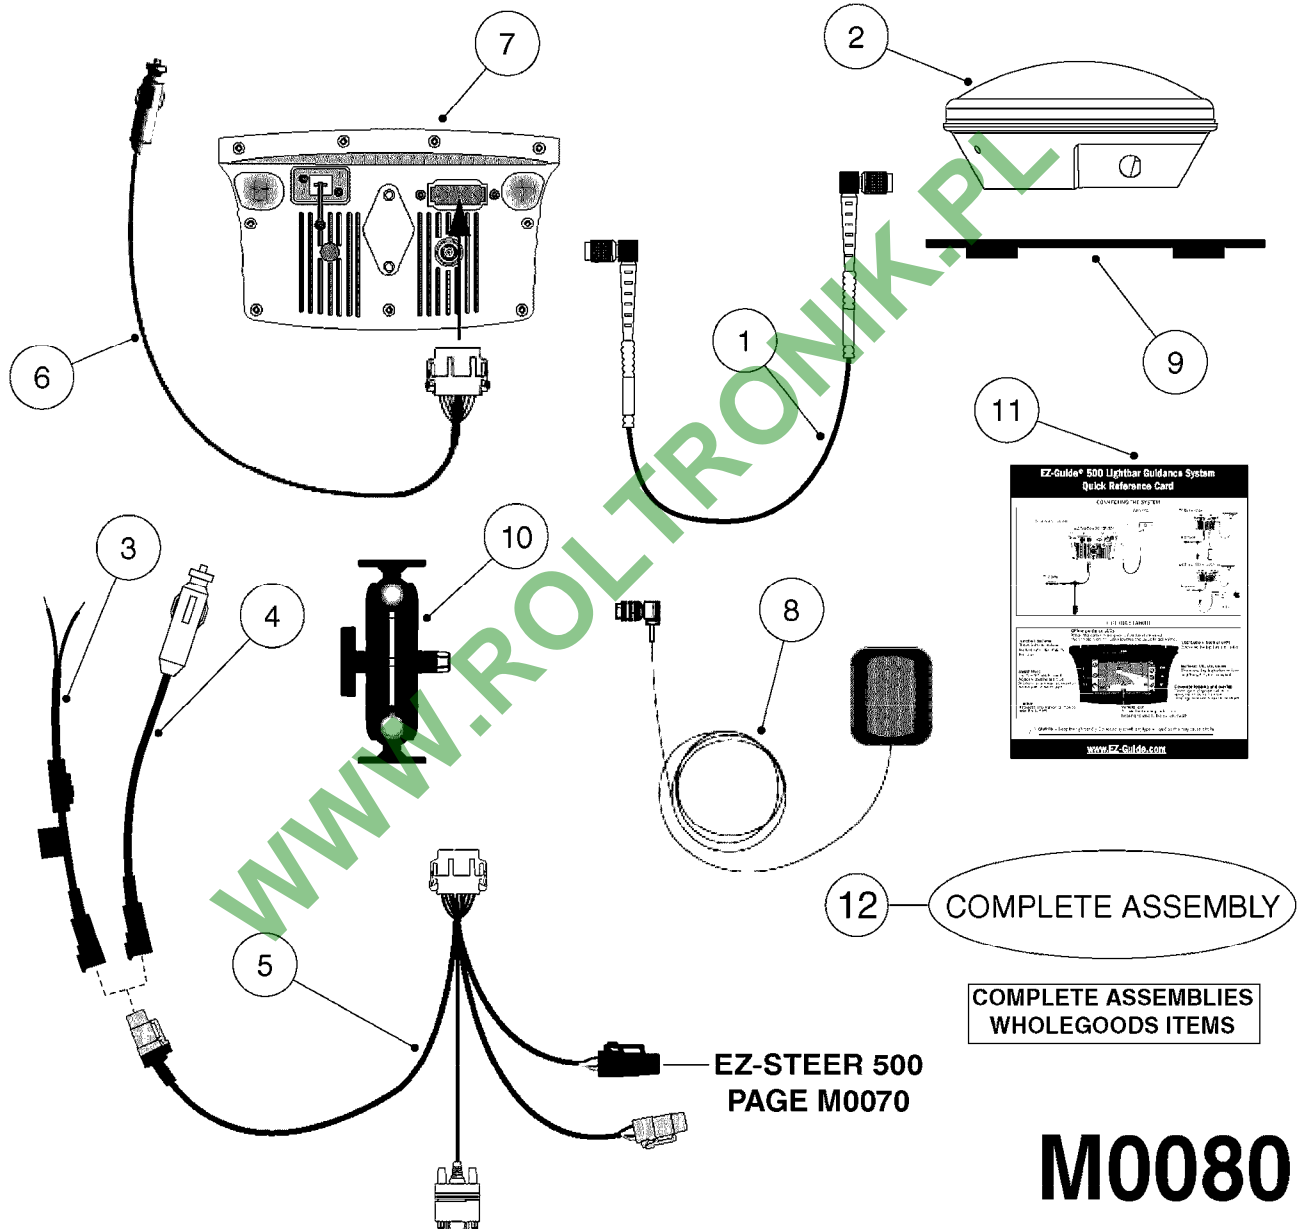

EZ-GUIDE 250 LIGHTBAR
M0080-HIN, 01:01:16

Page 1

Date 04.11.2017 13:07

Pos.	parts-n°	order qty	description
1	26007603	1	CABLE, ANTENNA, EZGUIDEPLUS
2	26015603	1	ANTENNA AG15 L1,EZ GDE 500/250
3	26016103	1	EZ-GUIDE 500 CABLE UNTERM.FUSE
4	26016203	1	EZ-GUIDE 500 POWER CONN.CABLE
5	26017303	1	EZ-GUIDE 250 ALL PORT CABLE
6	26017703	1	EZ-GUIDE 250 POWER CABLE
7	26017803	1	EZ-GUIDE 250 LIGHTBAR DISPLAY
8	26017903	1	EZ-GUIDE 250 PATCH ANTENNA
9	28048203	1	EZ-GUIDE 500 MOUNT F.AG15 ANT.
10	28048303	1	EZ-GUIDE 250/500 RAM MNT.1.5"
11	67217403	1	EZ-GUIDE 250 QUICK REF.CARD
12	84210603	1	EZ GUIDE 250 LIGHTBAR

WWW.ROLTRONIK.PL