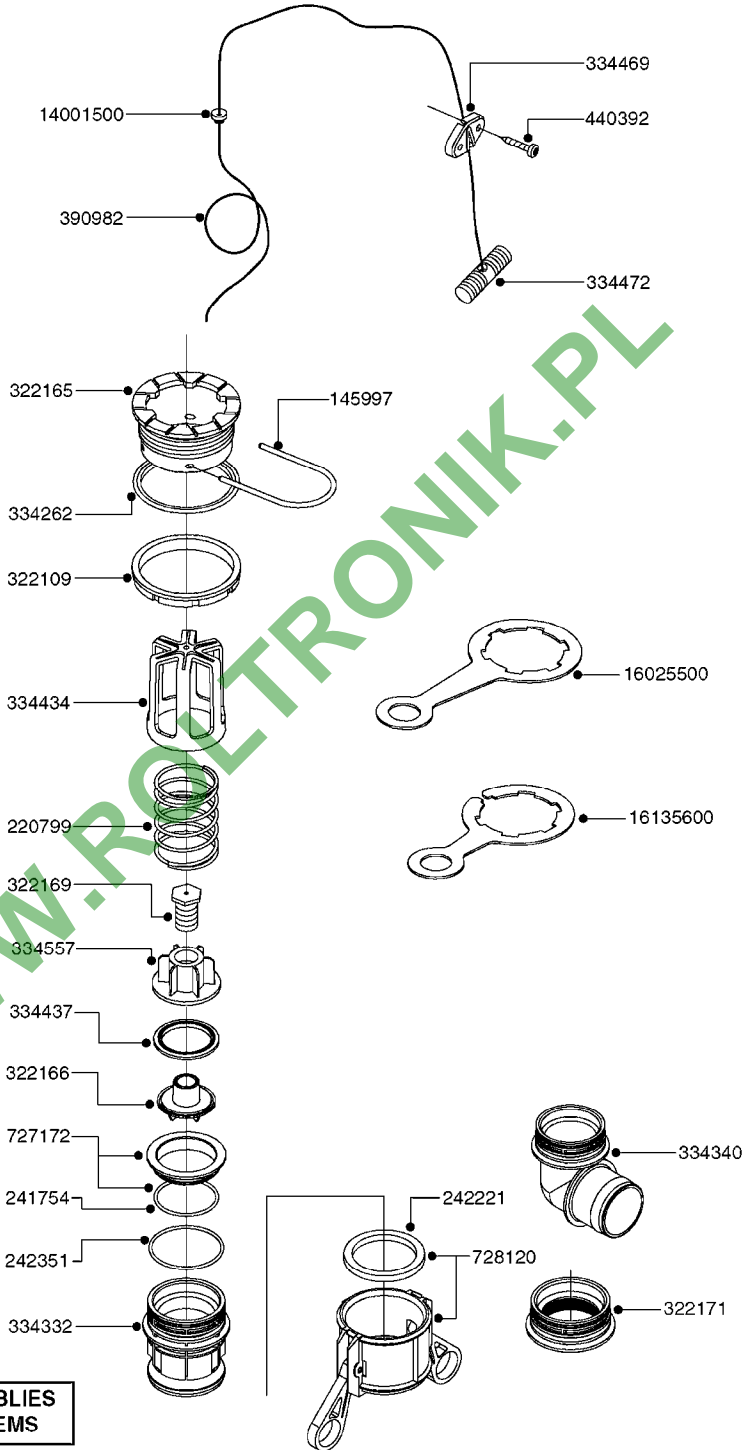

CLEAN WATER TANK
K0130-HIN, 01:01:16

COMPLETE TANK ASSY : 722072

K0130

CLEAN WATER TANK
K0130-HIN, 01:01:16

Page 1

Date 04.11.2017 13:07

parts-n°	order qty	description
161370	1	BKT.CLEAN WATER BOTT. VALVE
179989	1	BRKT. F. 3 GAL. TANK
281551	1	BALL VALVE 1/2"
320084	1	FITT.DK NUT 1/2" BSP
320482	1	FITT.DK ELB. 1/2" BSP 60 DEG.
321296	1	FITT.DK BULKHEAD 1/2" BSP SING
321307	1	FITT.DK NUT 1/2" BSP JAMB
321742	1	FITT.DK BULKHEAD 1/2' BSP
330212	1	O-RING D19/D14X2.4 F.1/2"NUT
330687	1	FITT.DK HB 1/2" F. 1/2" NUT
332592	1	O-RING D26/D20X3
334534	1	CLAMP HOSE PLASTIC 1/2"
420604	1	BOLT HEX 8.8 DEL M10X25 FT DIN933
420626	1	BOLT HEX 8.8 DEL M10X20 FT
421046	1	SCREW HEX M8X25/25 A2 SS DIN933
430721	1	BOLT HEX 8.8 DEL M12X40 FT
430802	1	BOLT HEX 8.8 DEL M12X75
430846	1	BOLT HEX 8.8 DEL M12X80
430870	1	BOLT HEX 8.8 DEL M12X55 FT
460364	1	NUT HU M8 A2 SS DIN934
460423	1	NUT HEX M10X1.50 LOCK DIN985A2 SS
460703	1	NUT HEX M12X1.75 LOCK DIN985A2 SS
471127	1	WASHER Z12N 13X24X2,5 RST
614396	1	CLEAN WATER BRACKET MB
614409	1	BRACKET FOR FOAM MARKER
717577	1	VALVE F.CLEAN WATER TANK
722072	1	CLEAN WATER TANK W FRAME & TAP
725901	1	LID F.WATER BOTTLE VENTED
927269	1	HOSE R X PVC X 1/2 X 0012"
10091103	1	BOLT HEX 3/8 NC GR.2 03.00'
10171703	1	BOLT HEX 3/8 NC GR.2 03.50"
10212903	1	NUT HEX NC (NYLON LOCK) 3/8"
10511303	1	FLATBAR L350/17DEG.CLEAN WATER
10511403	1	FLATBAR 104MM CLEAN WATER
10511503	1	BKT.CLEAN WATER MOUNT EAGLE
10598403	1	BOLT HEX HCS3/8-16 X 4 Z 5
63026303	1	CLEAN WATER TANK BRKT, ATV