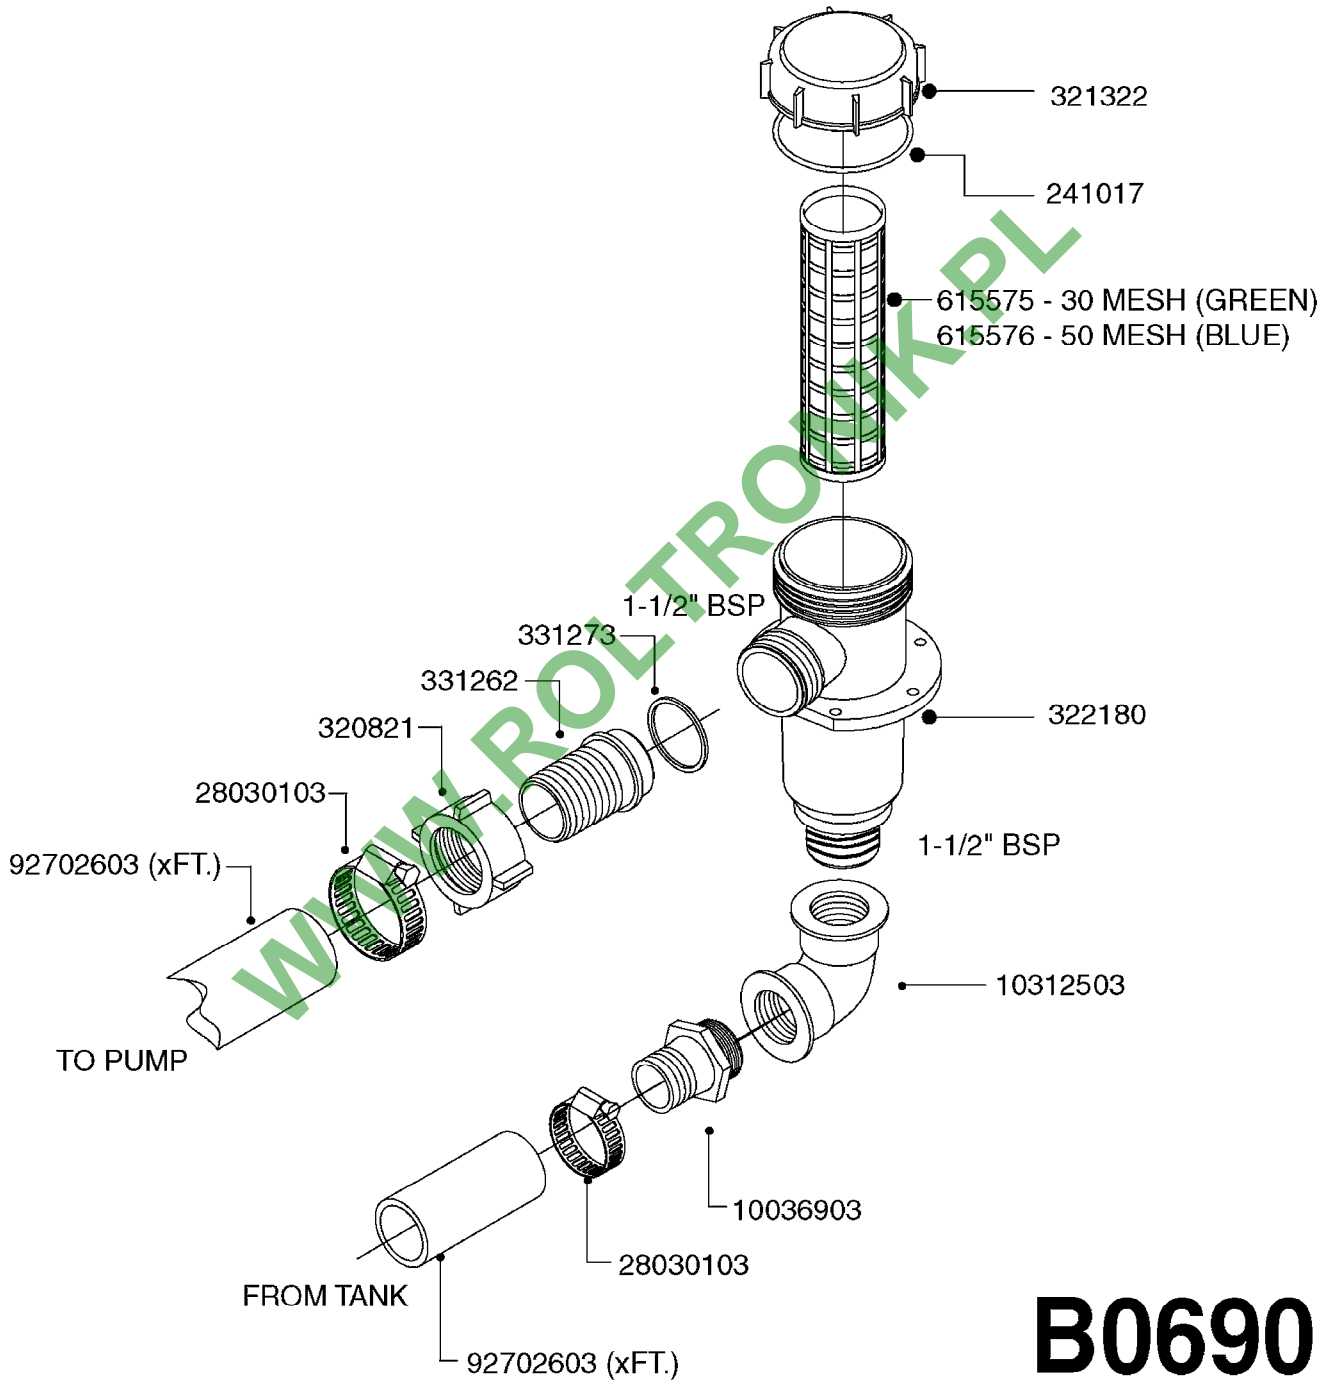

SUCTION FILTER CENTRIFUGAL
B0690-HIN, 01:01:16

Page 1

Date 04.11.2017 13:06

parts-n°	order qty	description
241017	1	O-RING D74,5X3 NITRIL
320821	1	FITT.DK NUT 1-1/2" BSP
321322	1	SCREW CAP F. S80 X 4
322180	1	SUCT.FILLER HOUSING W.1-1/2BSP
331262	1	FITT.DK HB 1-1/2" F. 1-1/2"NUT
331273	1	O-RING D44/D38X2 F.1-1/2"
615575	1	FILTER F.TOP SUCT.30 MESH GRN.
615576	1	FILTER F.TOP SUCT.50 MESH BLUE
10036903	1	FITT.PO.HB 1.50X1.50 IMB1212
10312503	1	FITT.PO.EL 1.5X1.5 FEMALE
28030103	1	CLAMP HOSE GEAR P5/4-S1.5"6724
92702603	1	HOSE PVC SUCT GRAY 1-1/2"

WWW.ROLTRONIK.PL