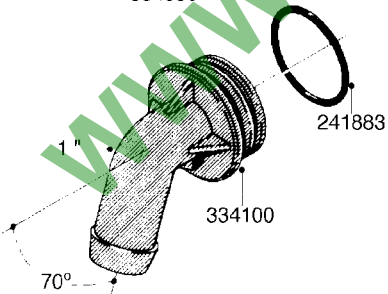

L0090

FITTINGS - S-56 & S-61
L0090-HIN, 01:01:16

Page 1

Date 04.11.2017 13:07

parts-n°	order qty	description
145661	1	FITT.DK S-61 FORK
241754	1	O-RING D59.5X3
241883	1	O-RING D39.2X3 NITRIL 242020
322055	1	FITT.DK S-61 BULKHEAD
322056	1	FITT.DK S-61 BULKHEAD NUT
322066	1	FITT.DK S-56 NUT
334050	1	FITT.DK S-61 STR.1-1/4"
334068	1	FITT.DK S-61 STR.1"
334091	1	FITT.DK S-61 STR.1-1/2'
334099	1	FITT.DK S-61 ELB.1-1/2"110 DEG
334100	1	FITT.DK S-61 ELB.1" 110 DEG.
334151	1	FITT.DK S-61 ELB.1-1/4"110 DEG
390231	1	FITT.DK NIPPLE 1-1/2 X S56

WWW.ROLTRONIK.PL