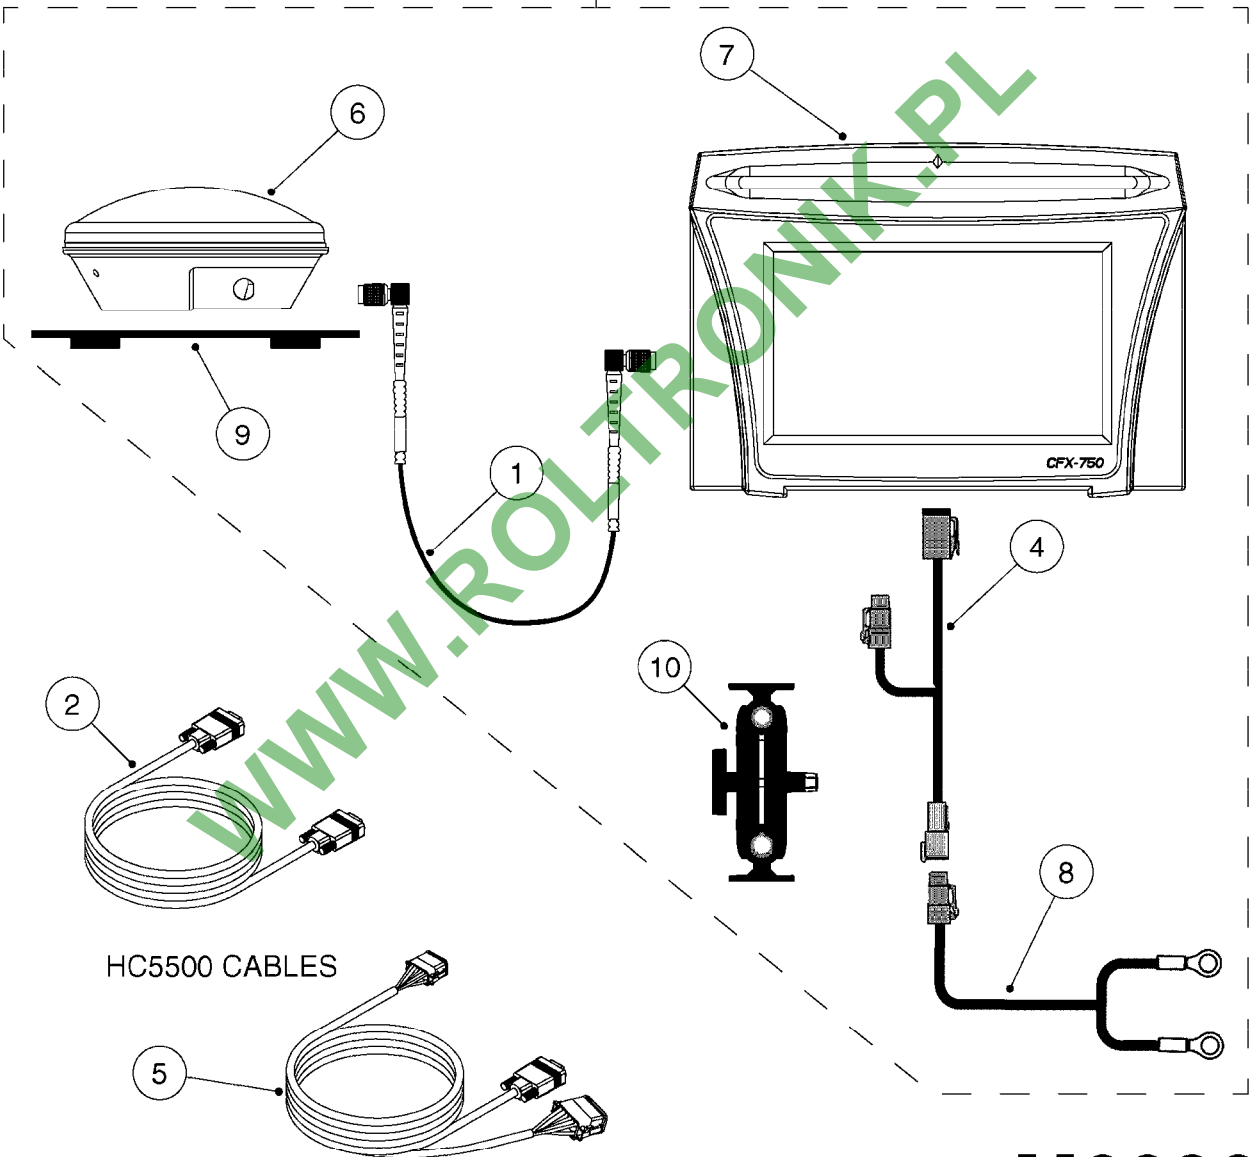

3 COMPLETE ASSEMBLY

CFX-750 DISPLAY, DGPS
M0030-HIN, 01:01:16

Page 1

Date 04.11.2017 13:07

Pos.	parts-n°	order qty	description
1	26007603	1	CABLE, ANTENNA, EZGUIDEPLUS
2	26012003	1	NULL MODEM CABLE
3	26021403	1	CFX-750 DISPLAY, DGPS
4	26021603	1	CABLE, POWER BUS, CAN CFX-750
5	26021703	1	CABLE, ASC INTERFACE, CFX-750
6	26021803	1	AG-25 ANTENNA L1/L2 GLN
7	26022103	1	CFX-750 DISPLAY ONLY
8	26022603	1	CFX-750 Basic Power Cable
9	28048203	1	EZ-GUIDE 500 MOUNT F.AG15 ANT.
10	28048303	1	EZ-GUIDE 250/500 RAM MNT.1.5"

WWW.ROLTRONIK.PL