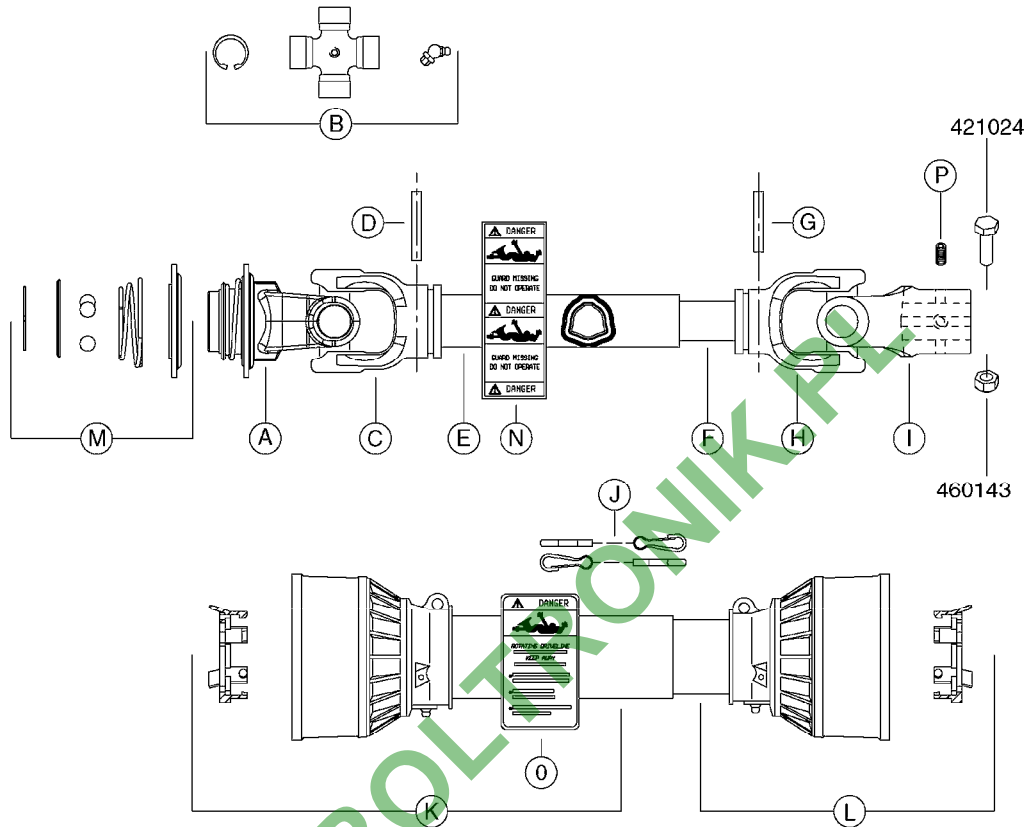

**COMPLETE ASSEMBLIES
WHOLEGOOD ITEMS**

PTO #	28021403	28021503	28021603
TRACTOR	1-3/8" 6 SPLINE	1-3/8" 21 SPLINE	1-3/4" 20 SPLINE
IMPLEMENT	D1"	D1"	D1"
LENGTH	1031/1501	1031/1499	1066/1519
A	28056703	28056803	28056903
B	289042	289042	28040503
C	28057003	28057003	28057103
D	28057203	28057203	28009803
E	28057303	28057303	28057403
F	28057503	28057503	28057603
G	28057703	28057703	28009903
H	28058503	28058503	28010103
I	28057803	28057803	28057903
J	28040703	28040703	28040703
K	28058003	28058003	28058103
L	28058203	28058203	28058303
M	28027903	28027903	28058403
N	28041803	28041803	28041803
O	28041903	28041903	28041903
P	450015	450015	450015