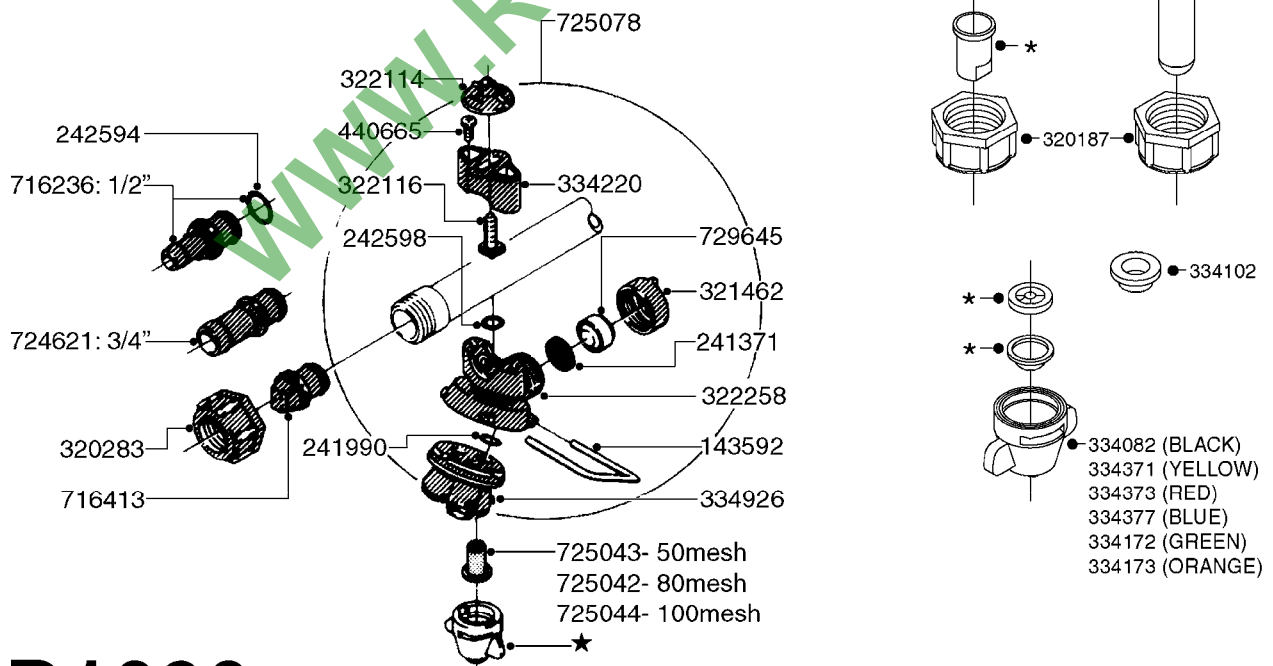

TRIPLET NOZZLE BODY

D1090

*=REFER TO HARDI NOZZLE CATALOG