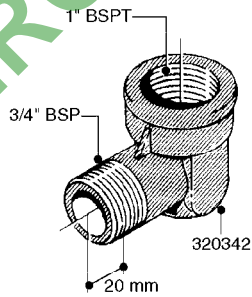

L0010

parts-n°	order qty	description
240085	1	O-RING D13,1/8,3X02,4 NITRIL
241441	1	O-RING D29.3X3
242594	1	O-RING D14 X 1.78 SCH.70-EPDM
320084	1	FITT.DK NUT 1/2" BSP
320095	1	FITT.DK NUT 1" BSP
320117	1	FITT.DK CONN.1/2"BSP F. 1" CAP
320187	1	FITT.DK CAP 3/8" BSP BLACK
320283	1	FITT.DK NUT 3/4"BSP
320821	1	FITT.DK NUT 1-1/2" BSP
321495	1	FITT.DK REDUC 1/4'BSP F.3/4'NT
321576	1	FITT.DK CONN 1/2"BSP F.3/4"NUT
330013	1	O-RING D15/D10X2.5 F.3/8"NUT
330212	1	O-RING D19/D14X2.4 F.1/2"NUT
330326	1	O-RING D30/D24X2 F.1"NUT
330341	1	FITT.DK HB 1" F. 1" NUT
330595	1	O-RING D24.6/D20X2.1 -3/4"
330665	1	3/4' HOSE TAIL F/1' CAP
330676	1	FITT.DK HB 3/8" F. 1/2" NUT
330687	1	FITT.DK HB 1/2" F. 1/2" NUT
330691	1	FITT.DK HB 3/4'F.3/4' NUT
330783	1	FITT.DK HB 3/8" F.3/8" NUT
331262	1	FITT.DK HB 1-1/2" F. 1-1/2"NUT
331273	1	O-RING D44/D38X2 F.1-1/2"
331446	1	FITT.DK HB 1" F.1-1/2" NUT
331807	1	FITT.DK HB 5/16" F.3/8" NUT
332286	1	FITT.DK HB 1/2" F. 3/4" NUT
332905	1	FITT.DK HB 1/2" F. 3/4" CAP
332927	1	PLUG F. NOZZLE TUBE 3/4"
333292	1	FITT.DK HB 1"O'RING F.1-1/2"
333664	1	FITT.DK HB 5/16' F. 1/2' NUT
334044	1	FITT.DK HB 3/4' F. 3/4' CAP
334059	1	FITT.DK EL 1" 110 DEG.F.1-1/2"
334123	1	FITT.DK HB 1-1/4"O-RNG F.1-1/2"
334150	1	FITT.DK HB 1-1/4" 110 F.1-1/2"
390542	1	PLUG WASHER FOR 3/4'CAP NUT
716236	1	FITT.DK HB 1/2" ASSY. F. 3/4"
716413	1	FITT.DK PLUG ASSY. F.NOZ TUBE
717426	1	FITT.DK REDUC 1/4"BSP F.3/4"N
720856	1	FITT.DK 1/2'BSP ASSY.F.3/4'NUT
724621	1	FITT.DK HB 3/4"ASSY F.3/4" NUT