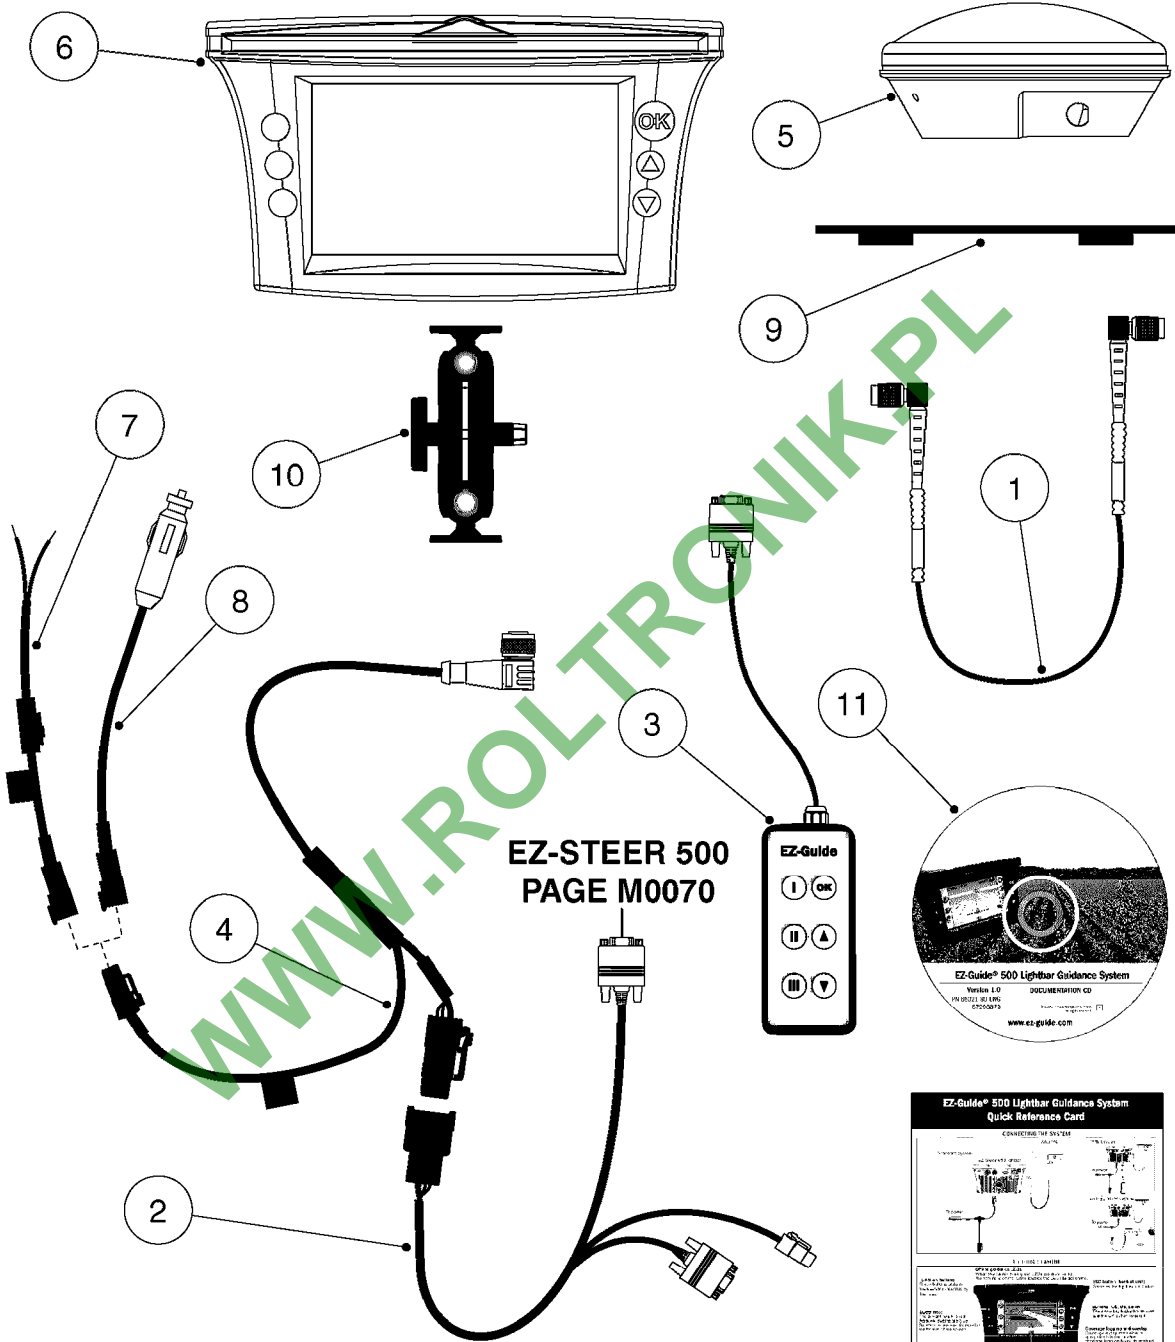

EZ-STEER 500
PAGE M0070

EZ-GUIDE 500 LIGHTBAR
M0060-HIN, 01:01:16

Page 1

Date 04.11.2017 13:07

Pos.	parts-n°	order qty	description
1	26007603	1	CABLE, ANTENNA, EZGUIDEPLUS
2	26012203	1	EZ-STEER/GUIDE 500 ADAPT.CABLE
3	26015303	1	REMOTE KEYPAD EZGUIDE 500/250
3	28048403	1	DECAL - REMOTE OVERLAY 500/250
4	26015403	1	EZ-GUIDE 500 CABLE POWER/CAN90
5	26015503	1	EZ-GUIDE 500 Z PLUS ANTENNA
5	26015603	1	ANTENNA AG15 L1,EZ GDE 500/250
6	26015703	1	EZ-GUIDE 500 DGPS DISPLAY
6	26015803	1	EZ-GUIDE 500 OMNISTAR DISPLAY
7	26016103	1	EZ-GUIDE 500 CABLE UNTERM.FUSE
8	26016203	1	EZ-GUIDE 500 POWER CONN.CABLE
9	28048203	1	EZ-GUIDE 500 MOUNT F.AG15 ANT.
10	28048303	1	EZ-GUIDE 250/500 RAM MNT.1.5"
11	29003803	1	EZ-GUIDE 500 CD,GET.STARTED V1
12	67215403	1	EZ-GUIDE 500 QUICK REF.CARD V1
13	84208303	1	EZ GUIDE 500 LIGHTBAR (DGPS)
13	84208403	1	EZ GUIDE 500 LIGHTBAR (XP/HP)
13	84208503	1	EZ GUIDE 500 LIGHTBAR (RTK)

WWW.ROLTRONLINE.PL