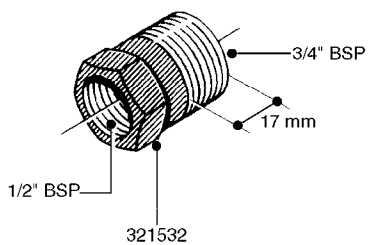

L0040

FITTINGS - NIPPLES & ELBOWS
L0040-HIN, 01:01:16

Page 1

Date 04.11.2017 13:07

parts-n°	order qty	description
10530803	1	FITT.PO.SE 2.00X2.00 45 DEG.
320191	1	FITT.DK ELB 3/8' BSP 45 DEGREE
320482	1	FITT.DK ELB. 1/2" BSP 60 DEG.
320596	1	FITT.DK ELB 3/8'-1/2'BSP 45DEG
320607	1	FITT.DK HN 3/8M X 3/8F BSP LNG
320633	1	FITT.DK HN 3/8"M X 3/8"F BSP
321451	1	FITT.DK ELB.1-1/2 X1-1/4 80DEG
321532	1	FITT.DK REDUC 3/4' X 1/2' BSP
390233	1	FITT.DK REDUC 1-1/2" X 1" BSP

WWW.ROLTRONIK.PL