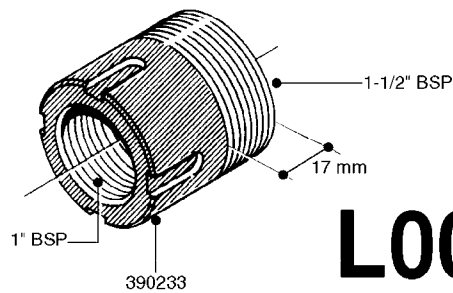

L0040

FITTINGS - NIPPLES & ELBOWS
L0040-HIN, 01:01:16

Page 1

Date 04.11.2017 13:07

parts-n°	order qty	description
10530803	1	FITT.PO.SE 2.00X2.00 45 DEG.
320191	1	FITT.DK ELB 3/8' BSP 45 DEGREE
320482	1	FITT.DK ELB. 1/2" BSP 60 DEG.
320596	1	FITT.DK ELB 3/8'-1/2'BSP 45DEG
320607	1	FITT.DK HN 3/8M X 3/8F BSP LNG
320633	1	FITT.DK HN 3/8"M X 3/8"F BSP
321451	1	FITT.DK ELB.1-1/2 X1-1/4 80DEG
321532	1	FITT.DK REDUC 3/4' X 1/2' BSP
390233	1	FITT.DK REDUC 1-1/2" X 1" BSP

WWW.ROLTRONIK.PL