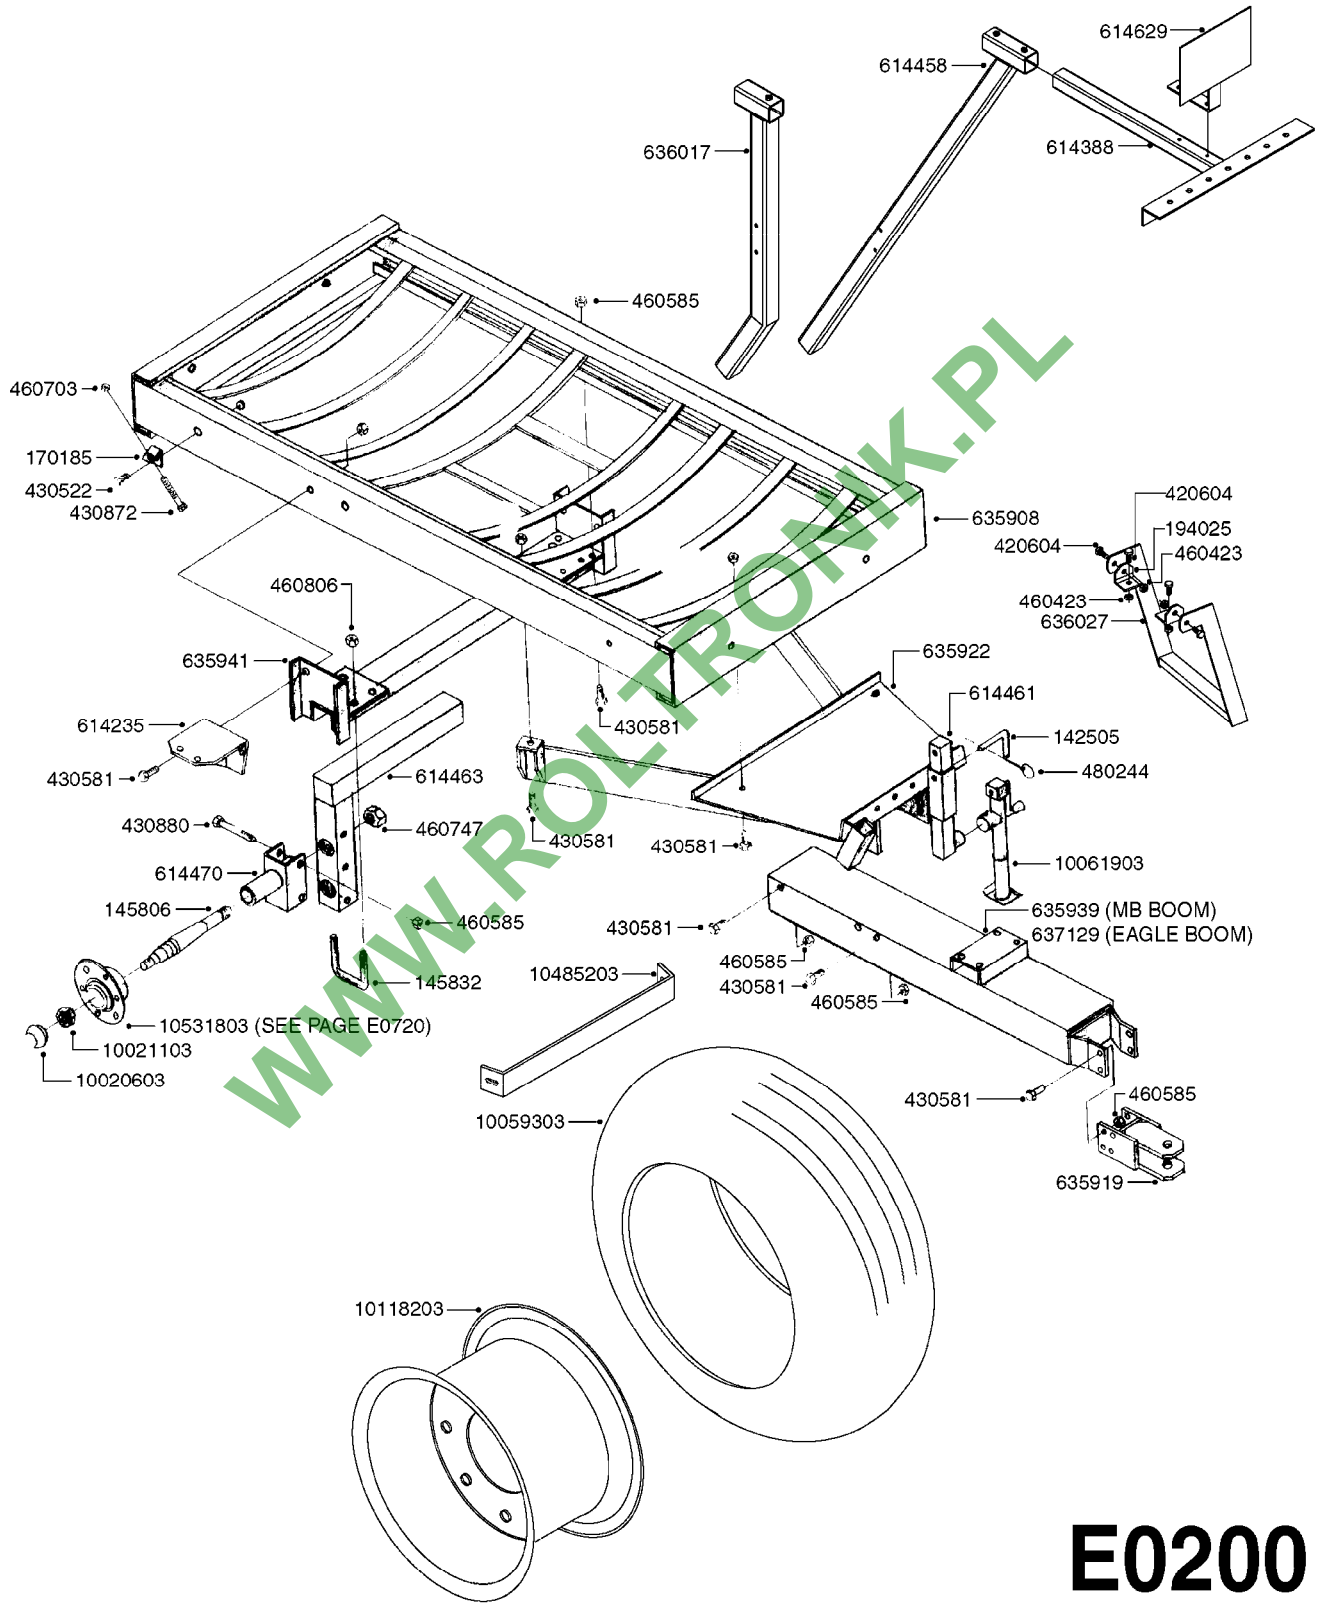

E0200

FRAME TL/ESC/TR 500 SA
E0200-HIN, 01:01:16

Page 1

Date 04.11.2017 13:07

parts-n°	order qty	description
10020603	1	DUST CAP DC13
10021103	1	NUT HEX NF 7/8 WB32
10059303	1	SUBSTITUTE 24001303
10061903	1	JACK F300/500/575 5000LB
10118203	1	RIM 15 X 10 X 6 BOLT
10485203	1	BRACE A FRAME TR500 FLUSH
10531803	1	HUB ASSY.COMP.F.1-3/4" SPINDLE
142505	1	LOCKING PAWL 12 X 70MM
145806	1	SPINDLE 500 SINGLE
145832	1	BOLT U (5-3/4"L x 4-3/4"W)
170185	1	ANGLE BRACKET F. TANKSTRAP
194025	1	BRACKET F.STEP HC650
420604	1	BOLT HEX 8.8 DEL M10X25 FT DIN933
430522	1	BOLT HEX 8.8 DEL M12X25 FT
430581	1	BOLT HEX 8.8 DEL M16X40 FT
430872	1	BOLT HEX 8.8 DEL M12X100 FT
430880	1	BOLT HEX 8.8 DEL M16X140
460423	1	NUT HEX M10X1.50 LOCK DIN985A2 SS
460585	1	LOCKING NUT M16 DIN985 A2 SS
460703	1	NUT HEX M12X1.75 LOCK DIN985A2 SS
460747	1	NUT HEX M24 LOCK
460806	1	NUT HEX M20X2.50 LOCK DIN985A2 SS
480244	1	PIN SNAP D4.5
614235	1	BRACKET EAR F SIDE BRACES (NLA
614388	1	BRACKET FOR OPER. UNIT
614458	1	CONTROL POST BK TR/TL300/500
614461	1	JACK STAND ATTACHMENT
614463	1	INSERT SINGLE AXLE 500
614470	1	SPINDLE HOLDER 500 SINGLE
614629	1	BRACKET F. DECAL TL/TR 300/500
635908	1	FRAME F. TR/ESC 500
635919	1	TONGUE CLEVIS TR300/500
635922	1	PLATFORM & A-FRAME TR300/500
635939	1	TONGUE FOR TR/TL300/500 SHORT
635941	1	U-PROFILE 500 SINGLE
636017	1	POST FOR EC CONTROL MOUNT
636027	1	STEP F.PLATFORM HC650
637129	1	TONGUE FOR 500 EAGLE/FLUSH LNG