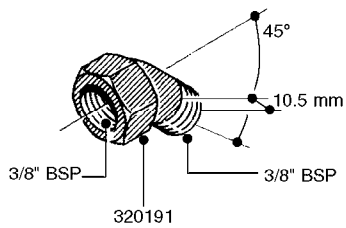

L0040

FITTINGS - NIPPLES & ELBOWS
L0040-HIN, 01:01:16

Page 1

Date 04.11.2017 13:07

parts-n°	order qty	description
10530803	1	FITT.PO.SE 2.00X2.00 45 DEG.
320191	1	FITT.DK ELB 3/8' BSP 45 DEGREE
320482	1	FITT.DK ELB. 1/2" BSP 60 DEG.
320596	1	FITT.DK ELB 3/8'-1/2'BSP 45DEG
320607	1	FITT.DK HN 3/8M X 3/8F BSP LNG
320633	1	FITT.DK HN 3/8"M X 3/8"F BSP
321451	1	FITT.DK ELB.1-1/2 X1-1/4 80DEG
321532	1	FITT.DK REDUC 3/4' X 1/2' BSP
390233	1	FITT.DK REDUC 1-1/2" X 1" BSP

WWW.ROLTRONIK.PL