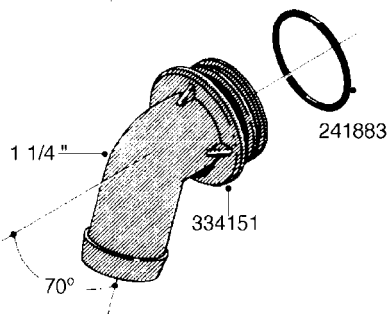

L0090

FITTINGS - S-56 & S-61
L0090-HIN, 01:01:16

Page 1

Date 04.11.2017 13:07

parts-n°	order qty	description
145661	1	FITT.DK S-61 FORK
241754	1	O-RING D59.5X3
241883	1	O-RING D39.2X3 NITRIL 242020
322055	1	FITT.DK S-61 BULKHEAD
322056	1	FITT.DK S-61 BULKHEAD NUT
322066	1	FITT.DK S-56 NUT
334050	1	FITT.DK S-61 STR.1-1/4"
334068	1	FITT.DK S-61 STR.1"
334091	1	FITT.DK S-61 STR.1-1/2'
334099	1	FITT.DK S-61 ELB.1-1/2"110 DEG
334100	1	FITT.DK S-61 ELB.1" 110 DEG.
334151	1	FITT.DK S-61 ELB.1-1/4"110 DEG
390231	1	FITT.DK NIPPLE 1-1/2 X S56

WWW.ROLTRONIK.PL