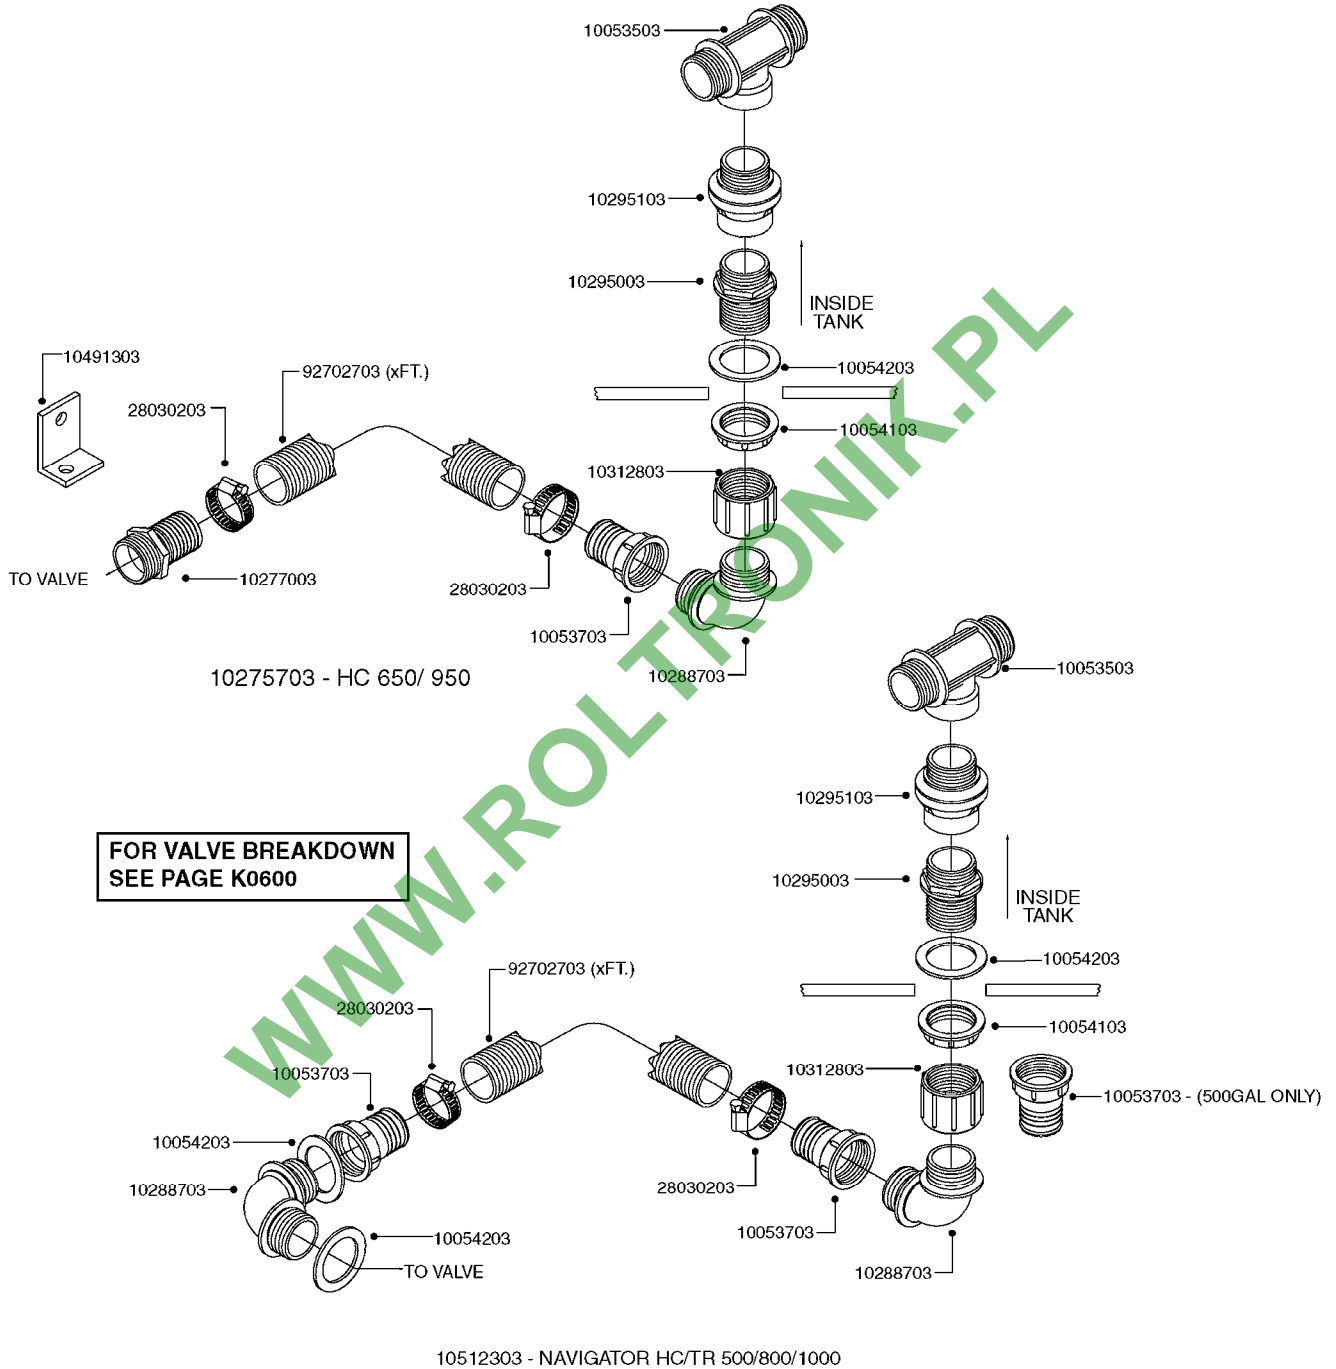

K0580

**COMPLETE ASSEMBLIES
WHOLEGOODS ITEMS**

Agroparts: www.HARDI-INTERNATIONAL.com

QUICKFILL-PLMBNG SYS-TRLR SPYR
K0580-HIN, 01:01:16

Page 1

Date 04.11.2017 13:07

parts-n°	order qty	description
10053503	1	FITT.PO.TEE 2"MX2"FX2"M BSP
10053703	1	FITT.PO.HB STR. 2"BSP #4411
10054103	1	FITT.PO.NUT 2" BSP JAMB MCPHEE
10054203	1	GASKET F. 2" FITTINGS RUBBER
10275703	1	*QUICK FILL KIT 650/950M
10277003	1	FITT.PO.HB 2.00X2.00 MCPHEE
10288703	1	FITT.PO.EL 2MX2M 90 DEG MCPHEE
10295003	1	FITT.PO.HN 2' 250071
10295103	1	FOOT VALVE 2" 504019
10312803	1	FITT.PO.BU 2' X 2'
10491303	1	ANGLE FOR HC950 QUICK FILL
10512303	1	QUICK FILL KIT NAV. (DON'T ORD)
28030203	1	CLAMP HOSE T-BOLT S2" 235-67
92702703	1	HOSE PVC SUCT GRAY 2"

WWW.ROLTRONIK.PL