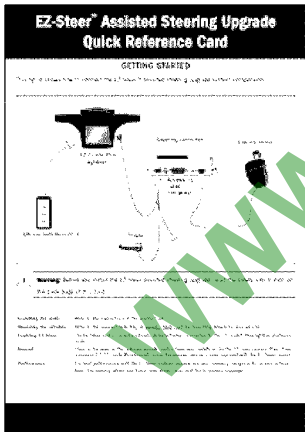

COMPLETE ASSEMBLY 8

COMPLETE ASSEMBLIES
WHOLEGOODS ITEMS

M0050

EZ-STEER STEERING SYSTEM
M0050-HIN, 01:01:16

Page 1

Date 04.11.2017 13:07

Pos.	parts-n°	order qty	description
1	26008803	1	EZ-STR.BKT-JD 4000,8000 4WD
1	26008903	1	EZ-STR.BKT-JD80002WD,7X20,9000
1	26009003	1	EZ-STR.BKT-CASE IH 7100/7200
1	26009103	1	EZ-STR.BKT-JD COMBINE&ROGATOR
1	26009203	1	EZ-STR.BKT-JD 6000,7000
1	26009303	1	EZ-STR.BKT-BUHLER,NH VERSATILE
1	26009403	1	EZ-STR.BKT-STEIGER,NH VERSATIL
1	26009503	1	EZ-STR.BKT-INTERNATIONAL TRUCK
1	26009603	1	EZ-STR.BKT-AGCHEM TERRAGATOR
1	26009703	1	EZ-STR.BKT-CASE IH MXM
1	28036903	1	EZ-STR.BKT-CASE IH COMB.1600
1	28037003	1	EZ-STR.BKT-JD 89XX,71XX,72XX
1	28037103	1	EZ-STR.BKT-JD 8000/9000
1	28037203	1	EZ-STR.T2 TERRAIN COMP.UPDATE
1	28037303	1	EZ-STR.BKT-SPR.COUPE 3000/4000
1	28038203	1	EZ-STR.BKT-FENDT 924
1	28046503	1	EZ-STR.BKT-AGCO DT/RT,MF64/74
1	28047803	1	EZ-STR.BKT.-NH TVT,CASE IH CVX
1	28050203	1	EZ-STR.BKT-CASE JX(U),NH TL(A)
1	28055203	1	EZ-STR.BKT-CASE MXM/N,HOLLAND
1	28055903	1	EZ-STR.BKT-WILMAR EAGLE
2	26009803	1	EZ-STEER FOAM WHEELS 4-PK
3	26009903	1	EZ-STEER CONTROLLER
4	26010003	1	EZ-STEER MOTOR KIT
5	26010103	1	EZ-STEER POWER CABLE
6	26010203	1	EZ-STEER MOTOR CABLE 3M
7	67210803	1	QUICK REFERENCE CARD EZ-STEER
8	84205503	1	EZ-STEER SYSTEM COMPLETE

WWW.ROWEAGRI.COM