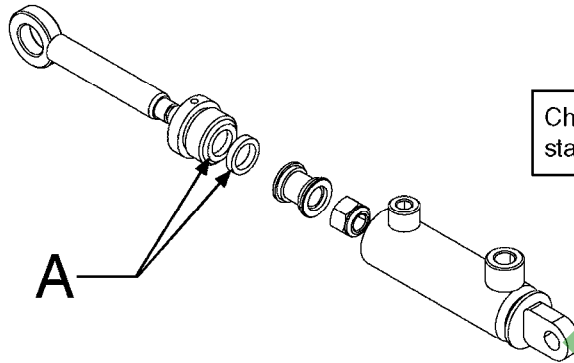

Check cylinder barrel for stamped part number.

	A
781136	28064100
781137	28064200
78114300	75083800
78120000	75075900
78120100	75076000
78120200	75075900
78120300	75076100
78120400	75074200
78120500	75074600
78120600	28117300
78120700	28117300
78120800	75075400
78121000	75075500
78121200	75074500
78121300	75074500
78121400	75075200
78121600	75074500
78121800	75074400
78122000	75074300
78122100	75074400
78122300	75074300
78122400	75074300
78122600	75075000
78122700	75075000

	A
78122800	75075000
78122900	75075000
78123000	75074300
78123100	75074300
78123200	75074300
78123400*	75074800
78123700	75074900
78124100	75075500
78124300	28117300
78124400	75074400
78124500	75076400
78124600	75074300
78125100	75075500
78125300	75075500
78125500	28117300
78125800	75076400
78126000	75074900
78126400	75076500
78126500	75074800
78127200	75084400
78127800	75084500
78128000	75074600
78128100	75084700
78128200	75084800

	A
78128500	75084900
78128700	75075200
78128800	75075200
78129900	75074300
78130600	75074400
78130900	75085400
78131000	75075400
78131100	75085500
78131400	75084800
78131800	75586200
78132700	75084600
78132800	75586100
78132900	75586100
78133900	75075500
78134000	75075500

* Only available as 72320300 (78123400 with spring lock & fittings).

C0040