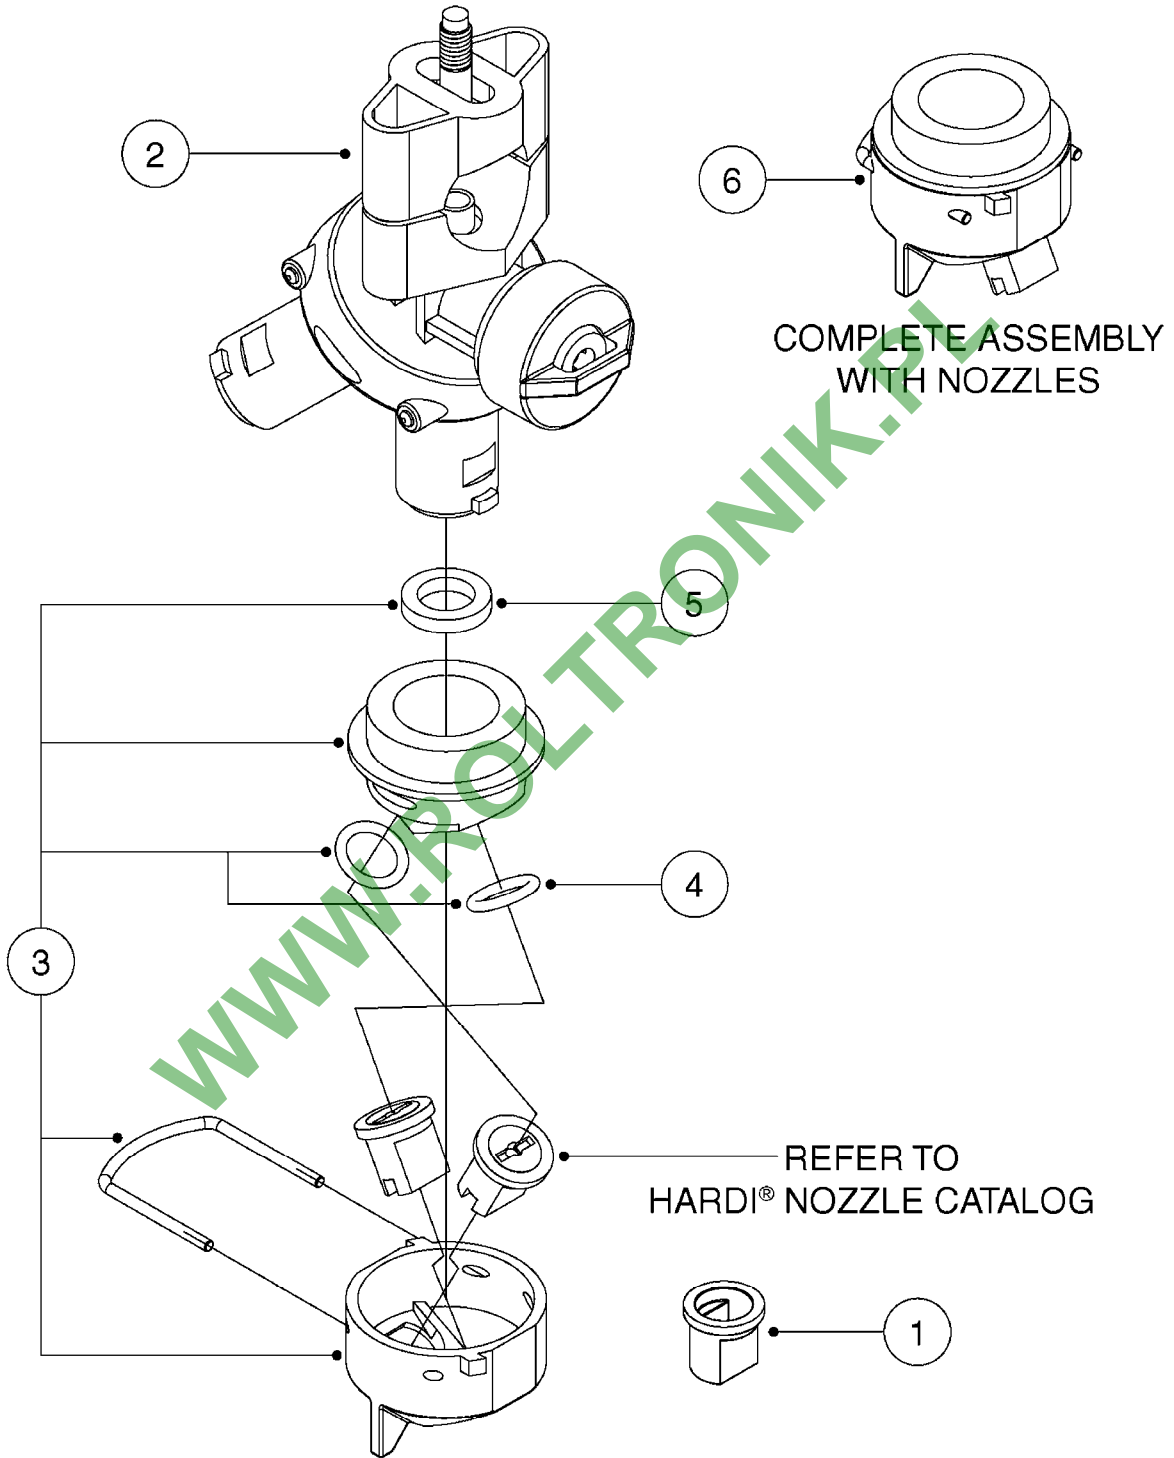

D1100

DOUBLE NOZZLE HOLDER-SNAP FIT
D1100-HIN, 01:01:16

Page 1

Date 04.11.2017 13:07

Pos.	parts-n°	order qty	description
1	372140	1	HARDI ISO BLIND CAP
2	725078	1	SNAP-FIT TRIPLET W/O NOZZ HOLD
3	28032503	1	DOUBLE NOZZLE HOLDER LD ISO
4	28040103	1	O-RING F.DOUBLE NOZZLE HOLDER
5	28089103	1	GASKET F.DOUBLE NOZZLE HOLDER
6	70056803	1	DOUBLE NOZZLE CAP ORANGE LD 01
6	70056903	1	DOUBLE NOZZLE CAP GREEN LD 015
6	70057003	1	DOUBLE NOZZLE CAP YELLOW LD 02
6	70057103	1	DOUBLE NOZZLE CAP LILAC LD 025
6	70057203	1	DOUBLE NOZZLE CAP BLUE LD 03
6	70057303	1	DOUBLE NOZZLE CAP RED LD 04
6	70057403	1	DOUBLE NOZZLE CAP BROWN LD 05

WWW.ROLTRONIK.PL