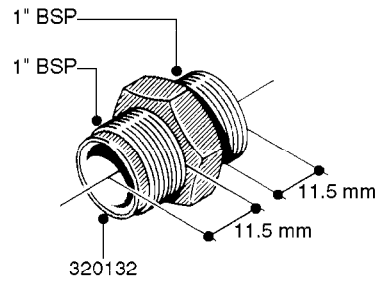

L0030

FITTINGS - HEXAGON NIPPLES
L0030-HIN, 01:01:16

Page 1
Date 04.11.2017 13:07

parts-n°	order qty	description
10015303	1	FITT.PO.HN 1.00X1.00 M1000
10425003	1	FITT.PO.HN 1.25X1.00 MCPHEE
320132	1	FITT.DK HN 1" BSP
320176	1	FITT.DK HN 3/8"X1/2" BSP
320445	1	FITT.DK HN 1/4"X3/8" BSP
320655	1	FITT.DK HN 1/2"-1/2" BSP
320692	1	FITT.DK HN 3/8'BSPX1/4'NPT
320703	1	FITT.DK HN 3/8BSP X1/2 &1/4NPT
320725	1	FITT.DK NIPPLE 3/8"-3/8" BSP
320902	1	FITT.DK HN 3/8'X 1/4' BSP
390232	1	FITT.DK HN 1-1/2' X 1-1/4' BSP
390276	1	FITT.DK HN 1'BSP

WWW.ROLTRONIK.PL