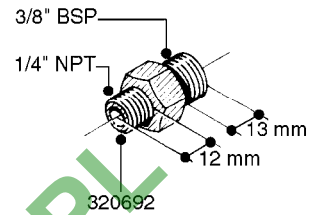

L0030

FITTINGS - HEXAGON NIPPLES
L0030-HIN, 01:01:16

Page 1
Date 04.11.2017 13:07

parts-n°	order qty	description
10015303	1	FITT.PO.HN 1.00X1.00 M1000
10425003	1	FITT.PO.HN 1.25X1.00 MCPHEE
320132	1	FITT.DK HN 1" BSP
320176	1	FITT.DK HN 3/8"X1/2" BSP
320445	1	FITT.DK HN 1/4"X3/8" BSP
320655	1	FITT.DK HN 1/2"-1/2" BSP
320692	1	FITT.DK HN 3/8'BSPX1/4'NPT
320703	1	FITT.DK HN 3/8BSP X1/2 &1/4NPT
320725	1	FITT.DK NIPPLE 3/8"-3/8" BSP
320902	1	FITT.DK HN 3/8'X 1/4' BSP
390232	1	FITT.DK HN 1-1/2' X 1-1/4' BSP
390276	1	FITT.DK HN 1'BSP

WWW.ROLTRONIK.PL