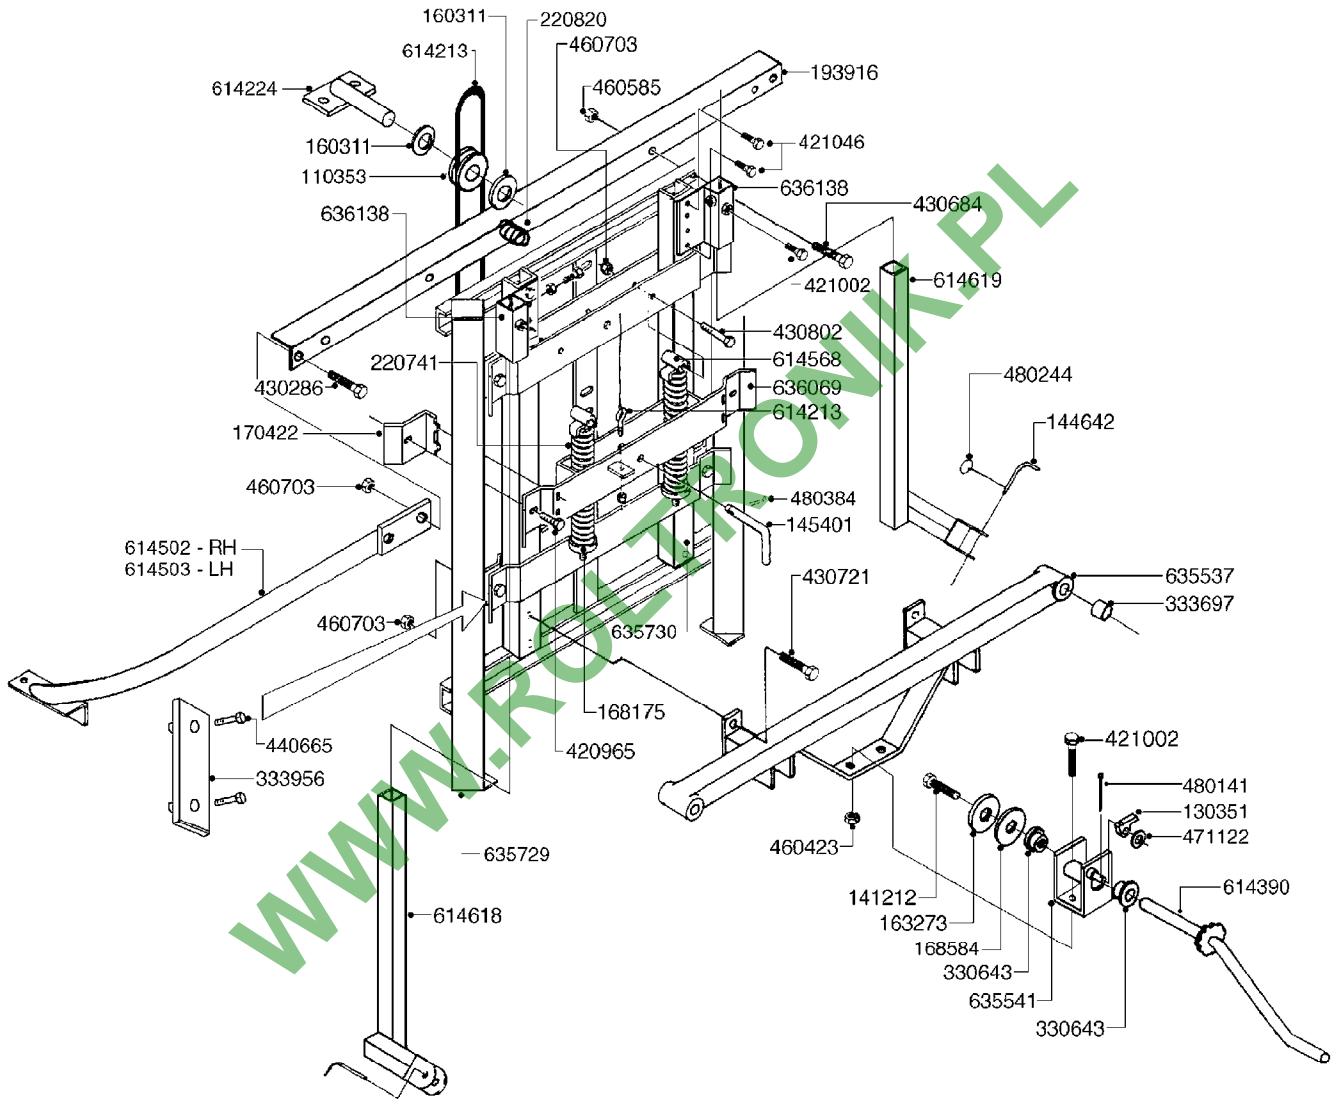

WWW.ROLTRONIK.PL

COMPLETE ASSEMBLIES
WHOLEGOODS ITEMS

831239: COMPLETE WINCH KIT

D0160

BOOM-MB H-FRM 35'42' WL SKD MT
D0160-HIN, 01:01:16

Page 1

Date 04.11.2017 13:07

parts-n°	order qty	description
110353	1	PULLEY S 63-1 FOR BOOM LIFT
130351	1	PAWL FOR BOOM LIFT
141212	1	BOLT FOR CABLE LOCK
144642	1	LOCKING PAWL D10X65MM
145401	1	PAWL
160311	1	WASHER D30/D20.4X2
163273	1	WASHER FOR WINCH W. D14 RED
168584	1	WASHER F.SPRING D59 RED
193916	1	ANGLE IRON FOR MB BOOM BKTS.
220820	1	SPRING D20.5/2.0 0-50MM
330643	1	NYLON BUSH D28/D20/19
333697	1	BUSHING D22/D16x25
333956	1	SLIDE SHOE 91X25X10
420965	1	M10X40 MACHINE SCREW STAINLESS
421002	1	BOLT HEX 8.8 DEL M10X30 FT DIN933
421046	1	SCREW HEX M8X25/25 A2 SS DIN933
430286	1	BOLT HEX 8.8 DEL M12X30 FT
430684	1	BOLT HEX 8.8 DEL M16X30 FT
430721	1	BOLT HEX 8.8 DEL M12X40 FT
440665	1	SCREW M4.2X16 STAINLESS
460423	1	NUT HEX M10X1.50 LOCK DIN985A2 SS
460585	1	LOCKING NUT M16 DIN985 A2 SS
460703	1	NUT HEX M12X1.75 LOCK DIN985A2 SS
471122	1	WASHER, M10, Ø20/10.5X 2.0, SS
471126	1	WASHER, M8, Ø16/ 8.4X 1.6, SS
480141	1	PIN COTTER M4X20
480244	1	PIN SNAP D4.5
480384	1	PIN COTTER 3/16 x 1-1/2"
614213	1	WIRE W EYE BOLT TR/MB CAN.
614224	1	BRACKET FOR WHEEL
614390	1	HANDLE FOR WINCH
614502	1	INCLINED BRACE RIGHT CAN
614503	1	INCLINED BRACE LEFT CAN
614618	1	TRANS BRKT. F/MB BOOM (SHORT)
614619	1	TRANS BRKT. F/MB BOOM (LONG)
635537	1	TRAPEZE FRAME
635541	1	BRACKET
635729	1	OUTER FRAME OFF H-FRAME
635730	1	FRAME INNER F.MB WINCH LIFT
636138	1	BRACKET
831239	1	WINCH CTN.FOR SM/ESC LIFT