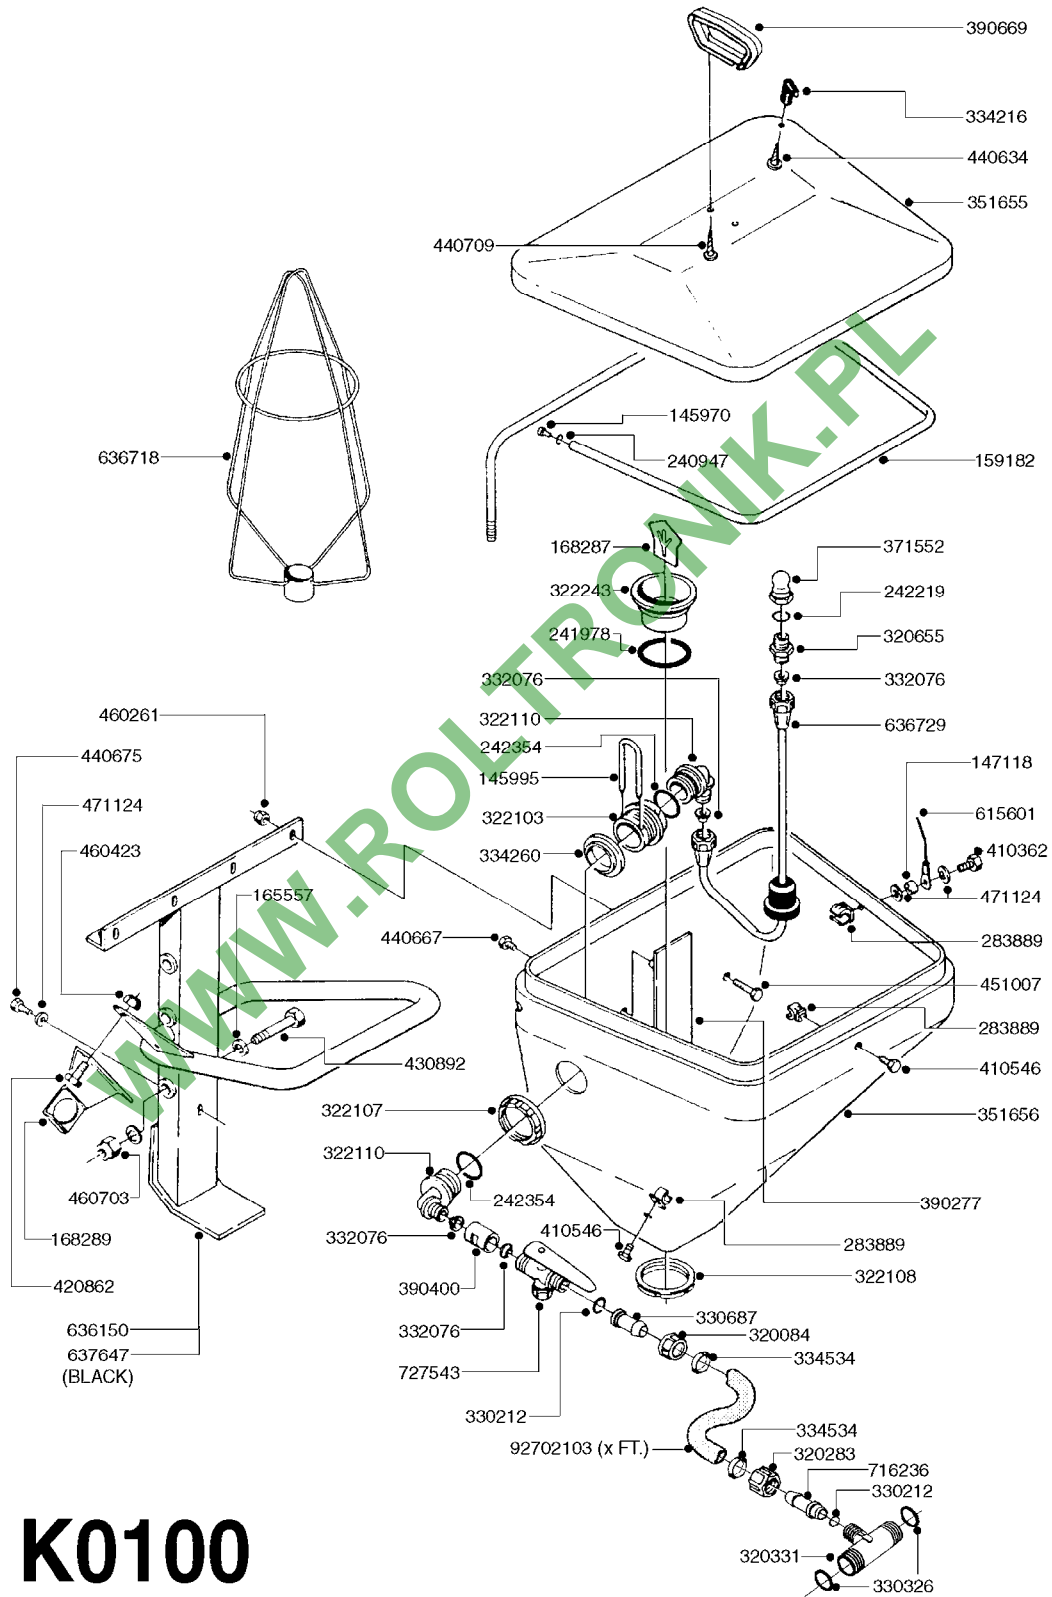

K0100

CHEMICAL FILLER-HOPPER (POST95)
K0100-HIN, 01:01:16

Page 1

Date 04.11.2017 13:07

parts-n°	order qty	description
145970	1	PLUG MF 11 X 1
145995	1	FITT.DK S-53 FORK
147118	1	BUSHING 10,0/6,2 L=5 CHEM FILL
159182	1	RINSING TUBE CHEM.FILL
165557	1	WASHER D28.0/D12.2X2.0 SS
168287	1	PLATE ANTI-VORTEX F.CHEM FILL
168289	1	BRACKET F. 3-WAY VALVE
240947	1	O-RING D7.3X2.4 NITRIL
241978	1	O-RING 64.5X3.0
242219	1	O-RING D16.3X2.4 VITON
242354	1	O-RING D32.2X3.0 VITON F.S-53
283889	1	CLIP F.TUBE SUPPORT
320084	1	FITT.DK NUT 1/2" BSP
320283	1	FITT.DK NUT 3/4"BSP
320331	1	FITT.DK TEE 1" - 1" - 3/4" BSP
320655	1	FITT.DK HN 1/2"-1/2" BSP
322103	1	FITT.DK S-53 BULKHEAD
322107	1	FITT.DK S-53 BULKHEAD NUT
322108	1	FITT.DK S-67 BULKHEAD NUT
322110	1	FITT.DK S-53 ELB. 1/2" BSP
322243	1	DRAIN PIPE/CHEM FIL.S67/S56
330212	1	O-RING D19/D14X2.4 F.1/2"NUT
330326	1	O-RING D30/D24X2 F.1"NUT
330687	1	FITT.DK HB 1/2" F. 1/2" NUT
332076	1	CONE INSERT F. ALUMINUM LANCE
334216	1	RUBBER LATCH FOR CHEM.FILL
334260	1	GASKET F. S-53 BULKHEAD
334534	1	CLAMP HOSE PLASTIC 1/2"
351655	1	LID CHEM FILL.25L POST 95
351656	1	HOPPER F.CHEM FILL 25L POST'96
371552	1	NOZZLE F.RINSING
390277	1	SCALE PLATE FOR HARDI FILLER
390400	1	FITT.DK BULKHEAD 1/2'X1/2'
390669	1	HANDLE F.CHEM FILLER
410362	1	BOLT HEX 8.8 SS M6X20
410546	1	SCREW HEX M6X12 A2 SS DIN933
420862	1	BOLT HEX 8.8 DEL M10X16 FT
430892	1	BOLT HEX 8.8 DEL M12X110
440634	1	SCREW 5/8"
440667	1	SCREW M3.5X12 SLOT STAINLESS
440675	1	SCREW F. PLASTIC 5X16 SS
440709	1	SCREW 60X12 CHEM.FILL HANDLE
451007	1	SCREW M6X20 STAINLESS
460261	1	NUT HEX M6X1.00 LOCK DIN985 A2 SS
460423	1	NUT HEX M10X1.50 LOCK DIN985A2 SS
460703	1	NUT HEX M12X1.75 LOCK DIN985A2 SS
471124	1	WASHER L6U 6,4 X18 X 1.6 A2 SS
615601	1	BUNGEE CORD 21-1/4"
636150	1	FRAME FOR CHEM FILL TANK
636718	1	RINSE SUPPORT CHEM.FILL 25/35L
636729	1	TUBE F. RINSE CHEM FILL
637647	1	BRACKET F.CHEMFILL
716236	1	FITT.DK HB 1/2" ASSY. F. 3/4"
727543	1	VALVE F.CHEM FILL JUG RINSE
92702103	1	HOSE R X1/2" X300PSI WP X0012"