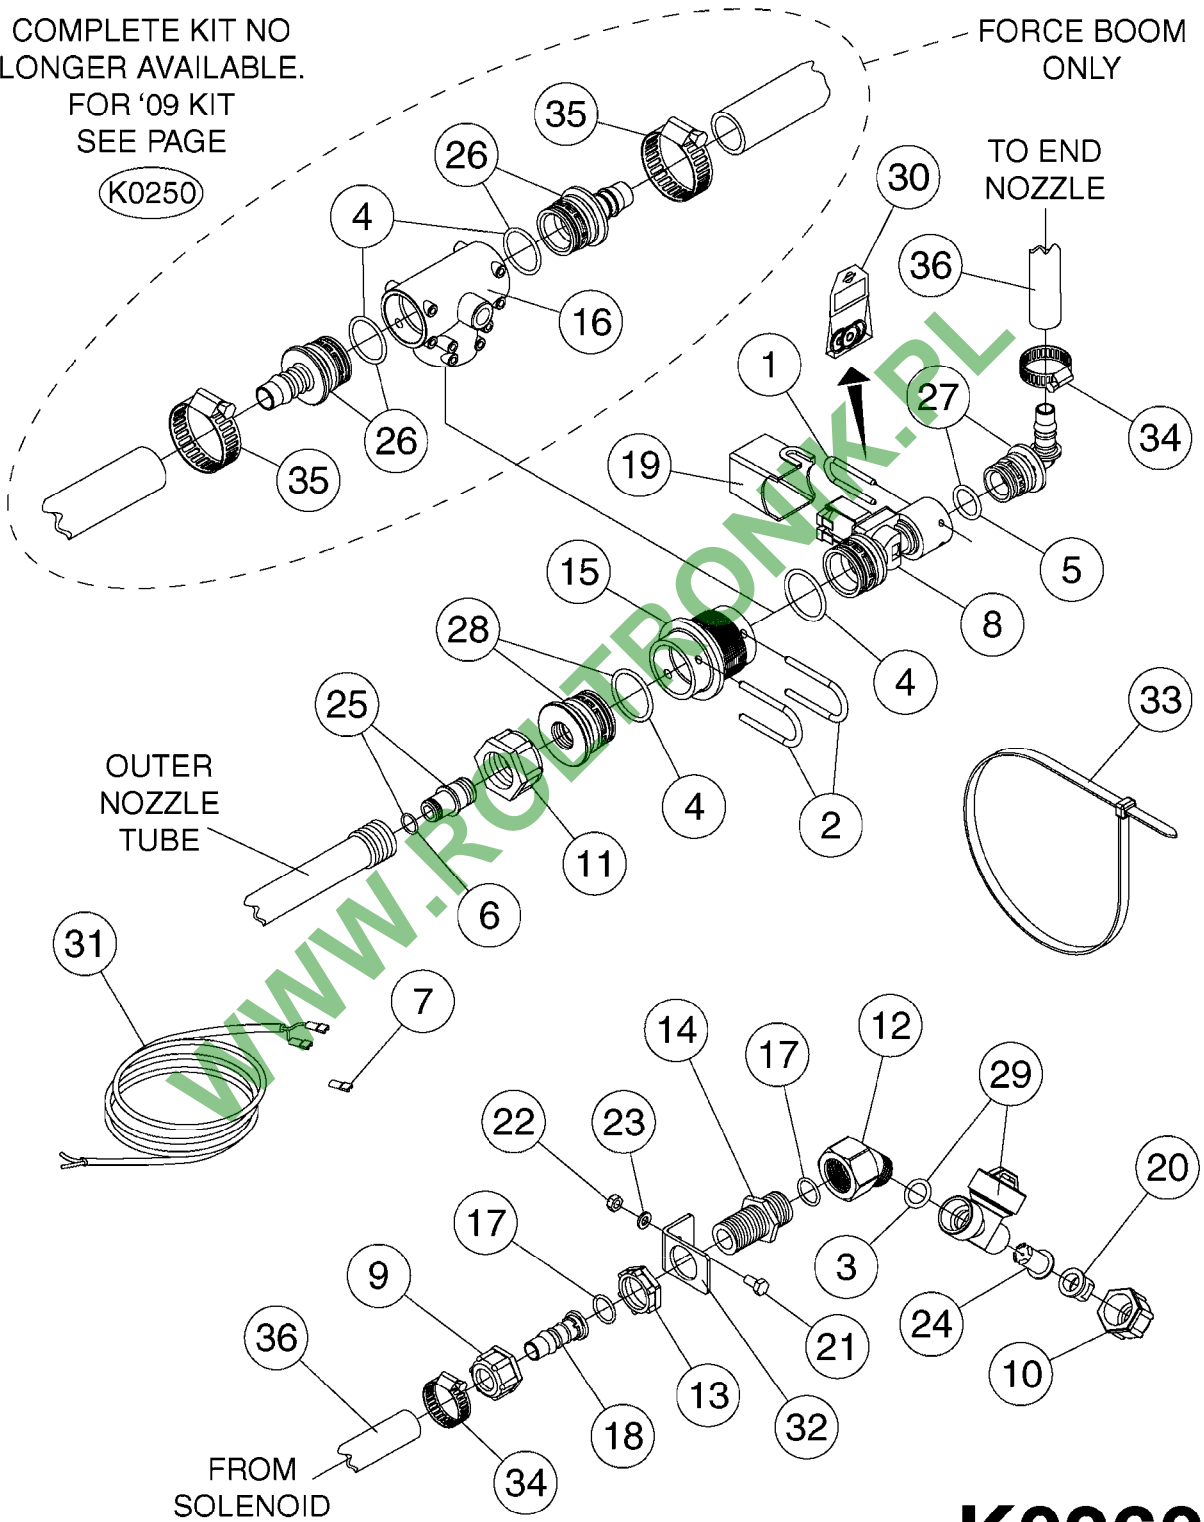

COMPLETE KIT NO
LONGER AVAILABLE.
FOR '09 KIT
SEE PAGE

(K0250)

FORCE BOOM
ONLY

TO END
NOZZLE

OUTER
NOZZLE
TUBE

FROM
SOLENOID
ASSEMBLY

ELECTRIC END NOZZLE KIT '12
K0260-HIN, 01:01:16

Page 1

Date 04.11.2017 13:07

Pos.	parts-n°	order qty	description
1	145994	1	FITT.DK S-40 FORK
2	145995	1	FITT.DK S-53 FORK
3	240177	1	O-RING D16.1/11.3 X 2.4
4	242354	1	O-RING D32.2X3.0 VITON F.S-53
5	242355	1	O-RING D19.2X3.0 VITON F.S-40
6	242594	1	O-RING D14 X 1.78 SCH.70-EPDM
7	261539	1	SPADE F.ELEC CONNec BLUE INSUL
8	262104	1	VALVE, SOLENOID, S53/S40
9	320084	1	FITT.DK NUT 1/2" BSP
10	320187	1	FITT.DK CAP 3/8" BSP BLACK
11	320283	1	FITT.DK NUT 3/4"BSP
12	320596	1	FITT.DK ELB 3/8'-1/2'BSP 45DEG
13	321307	1	FITT.DK NUT 1/2" BSP JAMB
14	321742	1	FITT.DK BULKHEAD 1/2' BSP
15	322103	1	FITT.DK S-53 BULKHEAD
16	322352	1	FITT.DK S-53 TEE
17	330212	1	O-RING D19/D14X2.4 F. 1/2"NUT
18	330687	1	FITT.DK HB 1/2" F. 1/2" NUT
19	334965	1	COVER FOR S53 SOLENOID VALVE
20	370366	1	NOZZLE END FAN 1850-G 150
21	410185	1	BOLT HEX 8.8 DEL M6X16
22	460261	1	NUT HEX M6X1.00 LOCK DIN985 A2 SS
23	471125	1	WASHER M6U 6.4X14X1.2,A2 SS
24	614366	1	FILTER 50 MESH F.NOZZLE BLUE
24	614367	1	FILTER 80 MESH F.NOZZLE RED
24	614368	1	FILTER 100 MESH F.NOZZLE YEL.
25	720856	1	FITT.DK 1/2'BSP ASSY.F.3/4'NUT
26	726558	1	FITT.DK S53 STR. 3/4" W.ORING
27	726567	1	FITT.DK S-40 ELB.1/2" W.ORING
28	726694	1	PLUG,S53,1/2"FBSP THD W.ORING
29	729610	1	NOZZLE ASSY. NON DRIP 3/8 THRD
30	750722	1	REPAIR KIT FOR 3S SC CONTROL
31	983087	1	ELEC. CABLE 2 WIRE X 0.75MM
32	16180100	1	PLATE, END ROW NOZZLE
33	28025203	1	TIE STRAP L=23" x W=1/2"
34	28029803	1	CLAMP HOSE GEAR P1/2" 6708
35	28029903	1	CLAMP HOSE GEAR P3/4"-S1" 6712
36	92702103	1	HOSE R X1/2" X300PSI WP X0012"