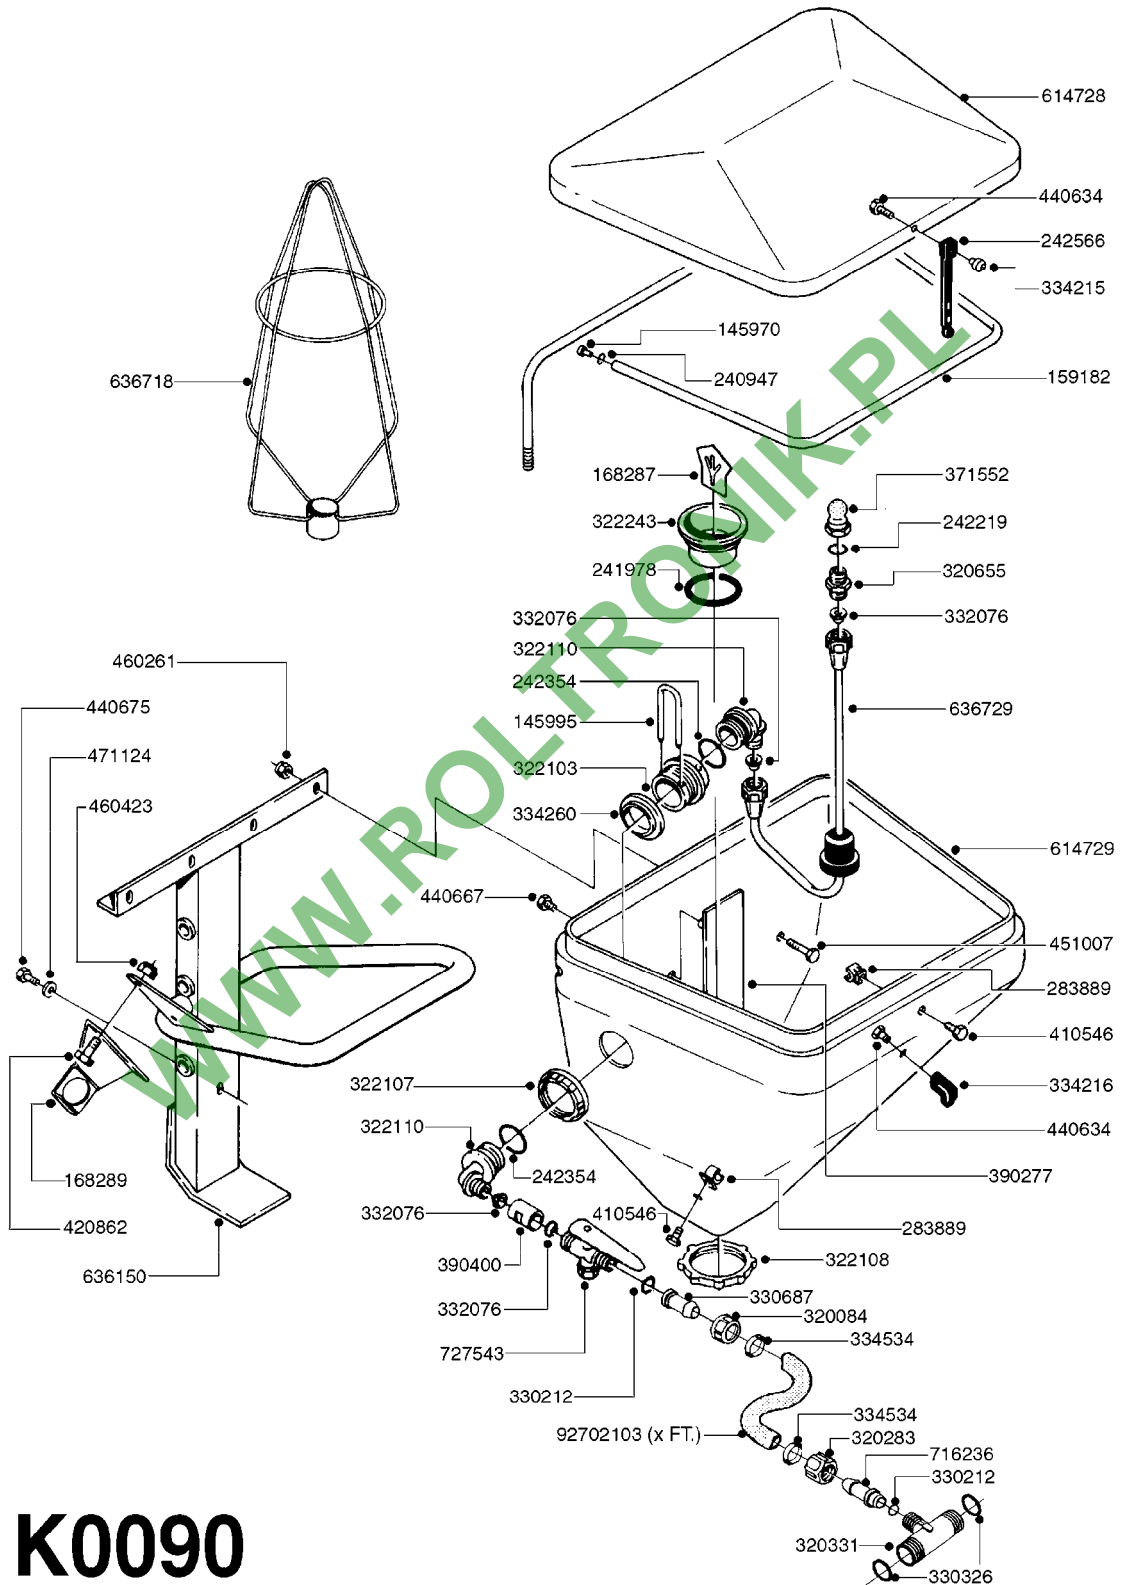

K0080

parts-n°	order qty	description
240925	1	O-RING D49.5X3 NITRIL
240936	1	O-RING D13.3X2.4 NITRIL
242010	1	O-RING D37.47X5.33
242020	1	O-RING 39.2 X 3 VITON
242046	1	O-RING D60X2
242113	1	O-RING D37.5X5.3 VITON
242353	1	O-RING D44.2X3.0 VITON F.S-67
320084	1	FITT.DK NUT 1/2" BSP
320095	1	FITT.DK NUT 1" BSP
320821	1	FITT.DK NUT 1-1/2" BSP
320832	1	FITT.DK TEE 1-1/2x1-1/2x1-1/2
321215	1	FITT.DK HOUSING F. AGITATION
322064	1	END COVER W.S56
322065	1	FITT.DK UNION 1' BSP/S-56
322066	1	FITT.DK S-56 NUT
330212	1	O-RING D19/D14X2.4 F.1/2"NUT
330315	1	O-RING D18.4/D13X.6
330326	1	O-RING D30/D24X2 F.1"NUT
330341	1	FITT.DK HB 1" F. 1" NUT
330687	1	FITT.DK HB 1/2" F. 1/2" NUT
331111	1	VALVE SEAT FOR 1/2" DISTRIBUT.
331273	1	O-RING D44/D38X2 F.1-1/2"
334177	1	VALVE INDICATOR BLUE
334217	1	VALVE INDICATOR YELLOW
334498	1	NOZZLE INJECTOR 13MM/462 WHITE
334499	1	NOZZLE INJECTOR 10MM/361 BLACK
334500	1	FITT.DK S-56 PLUG W/ 4.2Ø Hole
334578	1	HANDLE FOR VALVE 'OLD' STYLE
390238	1	BALL F. 3 WAY PRESSURE VALVE
390259	1	END COVER S56 F.3 WAY VALVE
390262	1	BALL F. 2 WAY VALVE
390269	1	END COVER S56 1-1/2"F.3WAY VLV
390274	1	ORIFICE ID4.0/18/1.5
390275	1	FITT.DK ELB 1" SPECIAL F.CHEMF
390276	1	FITT.DK HN 1" BSP
390777	1	HOUSING F.BALL VALVE 3 WAY
410605	1	BOLT HEX 8.8 DEL M6X80
460261	1	NUT HEX M6X1.00 LOCK DIN985 A2 SS
471125	1	WASHER M6U 6.4X14X1.2,A2 SS
709741	1	VALVE ASSY. 1/2" FLIP LEVER
725348	1	VALVE 3 WAY BLUE
726216	1	VALVE TWO WAY
728579	1	SEAL F BALL
728944	1	VALVE STEM & COLOURED CAPS
741446	1	REPAIR KIT F.S67 VALVE - VITON
28029803	1	CLAMP HOSE GEAR P1/2" 6708
28030003	1	CLAMP HOSE GEAR P1" 6716
92702103	1	HOSE R X1/2" X300PSI WP X0012"
92712403	1	HOSE R X1" X300PSI WP X0012"