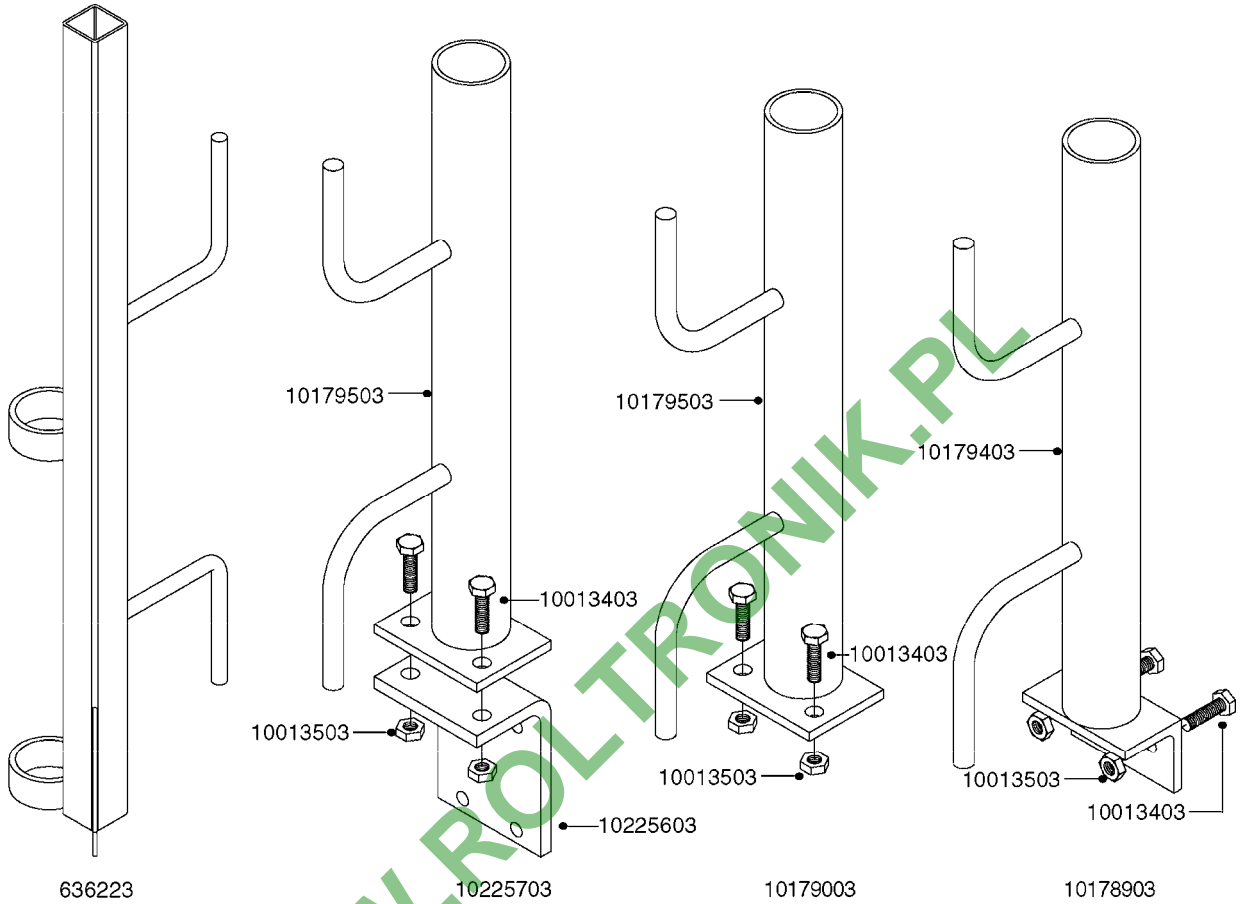

WWW.POLTRONIK.PL

K0520

HOSE WRAPS
K0520-HIN, 01:01:16

Page 1
Date 04.11.2017 13:07

parts-n°	order qty	description
241965	1	O-RING 12.1 X 1.6
242007	1	O-RING D9.1X1.6
281551	1	BALL VALVE 1/2"
320084	1	FITT.DK NUT 1/2" BSP
330212	1	O-RING D19/D14X2.4 F.1/2"NUT
330326	1	O-RING D30/D24X2 F.1"NUT
330687	1	FITT.DK HB 1/2" F. 1/2" NUT
334190	1	FITT.DK HB 1/2' F. PISTOL 60S
334531	1	CLAMP HOSE PLASTIC 3/4"
636223	1	POST 12 VOLT TR30
712471	1	AGITATION VALVE ASSY. ON/OFF
843196	1	GUN, MODEL 60S
843197	1	HANDGUN KIT TYPE 60 LONG
10013403	1	BOLT HEX 3/8-16X1 1/4 HCS Z5
10013503	1	NUT HEX NC 3/8"
10178903	1	WRAP HOSE SIDE MOUNT PLATE
10179003	1	WRAP HOSE BOTTOM PLATE MOUNT
10179403	1	WRAP WELDMENT FOR HI101789
10179503	1	WRAP WELDMENT FOR HI101790
10225603	1	BKT.FOR HOSE WRAP MOUNT NL NK
10225703	1	WRAP HOSE BDL.BOTTOM PLATE
92702103	1	HOSE R X1/2" X300PSI WP X0012"