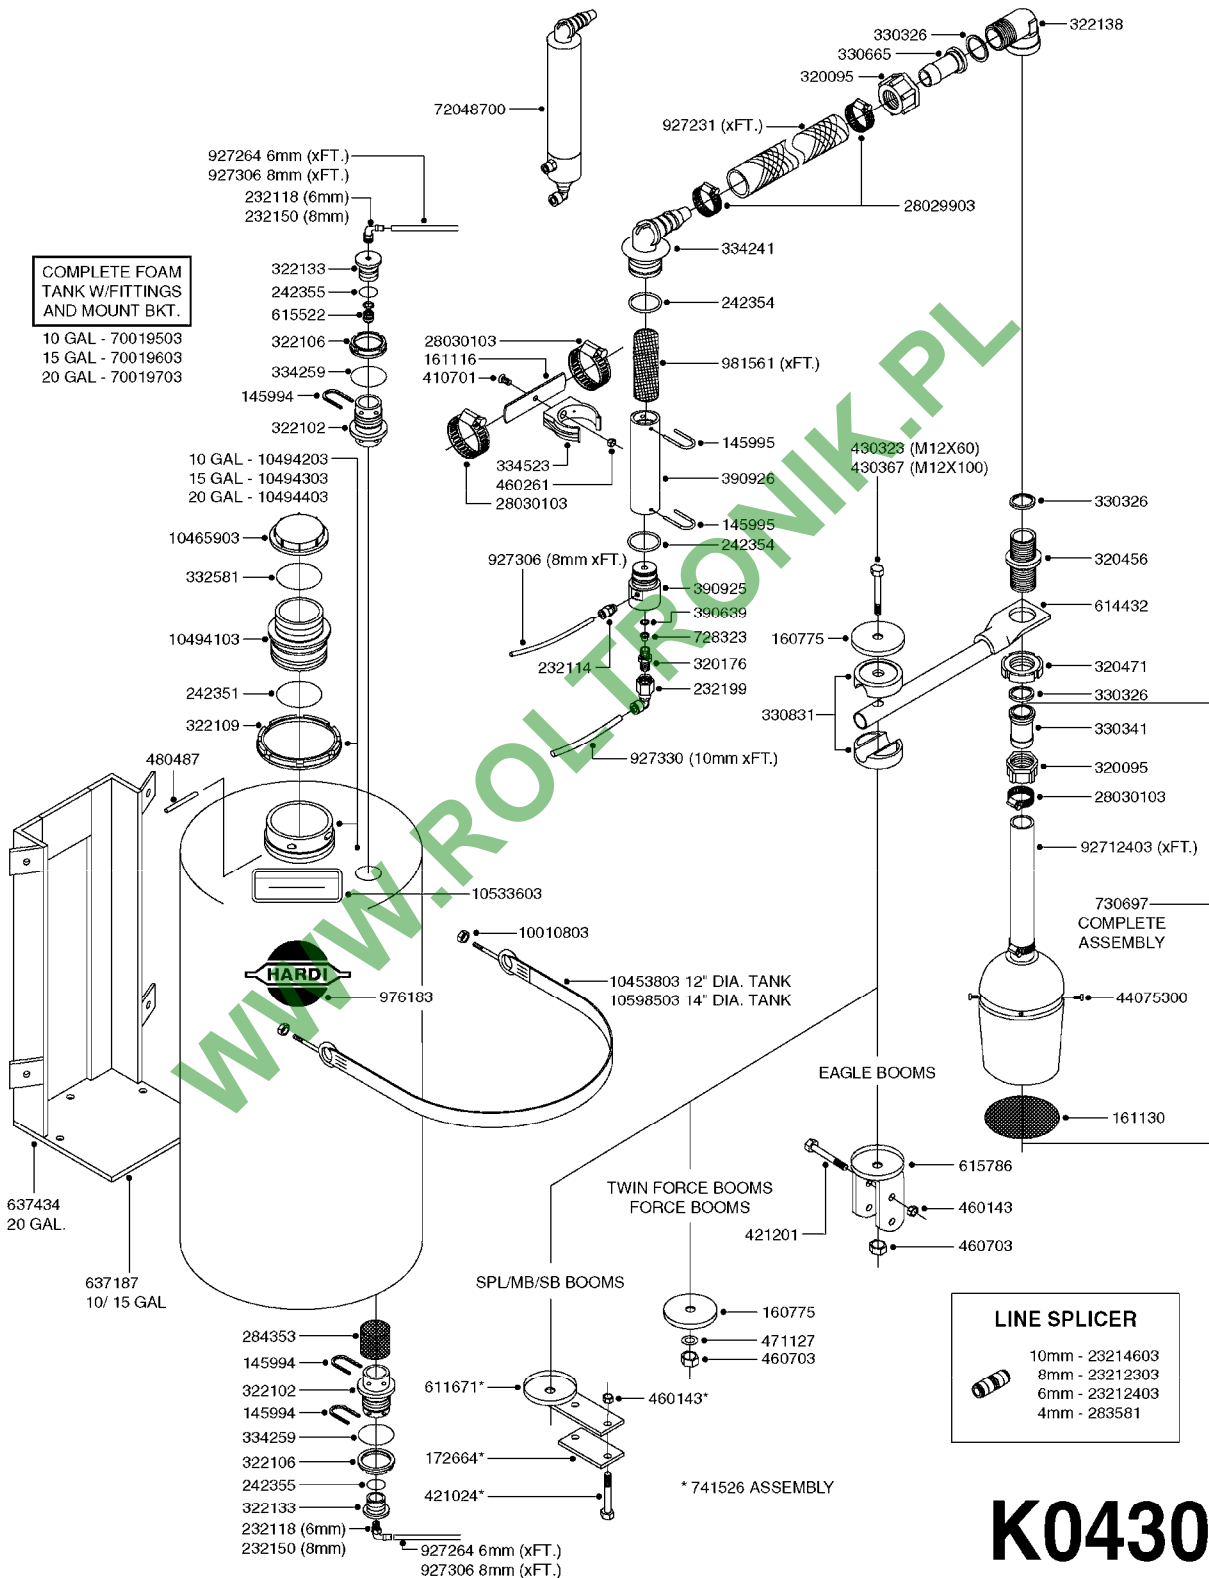

COMPLETE FOAM
TANK W/FITTINGS
AND MOUNT BKT.

10 GAL - 70019503
15 GAL - 70019603
20 GAL - 70019703

K0430

parts-n°	order qty	description
145994	1	FITT.DK S-40 FORK
145995	1	FITT.DK S-53 FORK
160775	1	WASHER F. FRICTION PLATE
161116	1	FLATBAR PLATE 3 X 25 X 110
161130	1	FILTER SCREEN F/FOAM DROPPER
172664	1	FLATBAR BACKING PLATE
232114	1	COUPLER 1/8" THREADX8MM HOSE
232118	1	HOSE CONN. 90DEG 1/8'X 6MM PE
232150	1	HOSE CONN. 90DEG. 1/8'X8MM PE
232199	1	COUPLER 3/8' BSP-90/10MM HOSE
242351	1	O-RING D69.5X3.0 VITON F.S-93
242354	1	O-RING D32.2X3.0 VITON F.S-53
242355	1	O-RING D19.2X3.0 VITON F.S-40
283581	1	HOSE CONNECTOR STR. F.4MM PE
284353	1	SPONGE FOR FOAM MARKER
320095	1	FITT.DK NUT 1" BSP
320176	1	FITT.DK HN 3/8"X1/2" BSP
320456	1	FITT.DK BULKHEAD 1"BSP DOUBLE
320471	1	FITT.DK NUT 1" BSP JAMB
322102	1	FITT.DK S-40 BULKHEAD
322106	1	FITT.DK S-40 BULKHEAD NUT
322109	1	FITT.DK S-93 BULKHEAD NUT
322133	1	FITT.DK S-40 PLUG W 1/8 THREAD
322138	1	FITT.DK ELB 1"M X 1"F BSP
330326	1	O-RING D30/D24X2 F.1"NUT
330341	1	FITT.DK HB 1" F. 1" NUT
330665	1	3/4' HOSE TAIL F/1" CAP
330831	1	FRICTION PLATE
332581	1	GASKET F. 1-1/2" BSP CAPNUT.
334241	1	FITT.DK S-53 ELB.3/4"
334259	1	GASKET F. S-40 BULKHEAD
334523	1	PIPE HOLDER D51.5
390639	1	O-RING F.NOZZLE FILTER
390925	1	FITTING F.FOAM MIX.CHAMB. STD
390926	1	TUBE,MIX CHAMB. FOAM MARK STD
410701	1	SCREW M6X16 GALV.
421024	1	BOLT HEX 8.8 DEL M8X60
421201	1	BOLT HEX 8.8 DEL M8X70
430323	1	BOLT HEX 8.8 DEL M12X60
430367	1	BOLT M12X100 DIN931-8.8 DEL
460143	1	NUT HEX M8X1.25 LOCK DIN985A2 SS
460261	1	NUT HEX M6X1.00 LOCK DIN985 A2 SS
460703	1	NUT HEX M12X1.75 LOCK DIN985A2 SS
471127	1	WASHER Z12N 13X24X2,5 RST
480487	1	PIN M5X60 SLOTTED GALV
611671	1	BREAK AWAY HOLDER F-MARKER
614432	1	BREAK AWAY ARM F. FOAM MARKER
615522	1	CHECK VALVE F.FOAM MARKER
615786	1	MOUNT BKT. F.FOAM DROPPER 98
637187	1	MOUNT BKT F.FOAM TANK 10/15GAL
637434	1	MOUNT BRACKET F.FOAM TANK 20G
728323	1	VALVE NON-RETURN
730697	1	FOAM DROPPER COMP. BLACK '97
741526	1	FOAM DROPPER MT. KIT MB-SPL
927231	1	HOSE R X PVCX3/4 CLR/BRD 0012"
927264	1	HOSE R X PE D6/D4 X 0012"
927306	1	HOSE R X PE D8/D6 X 0012"BLACK
927330	1	HOSE R X PE D10/D8 X 012"BLACK
976183	1	DECAL COMPANY D.18,2 X 29,6
981561	1	SPONGE MAT. MIX.CHAMBER-x0012"
10010803	1	NUT HEX NC (NYLON LOCK) 5/16