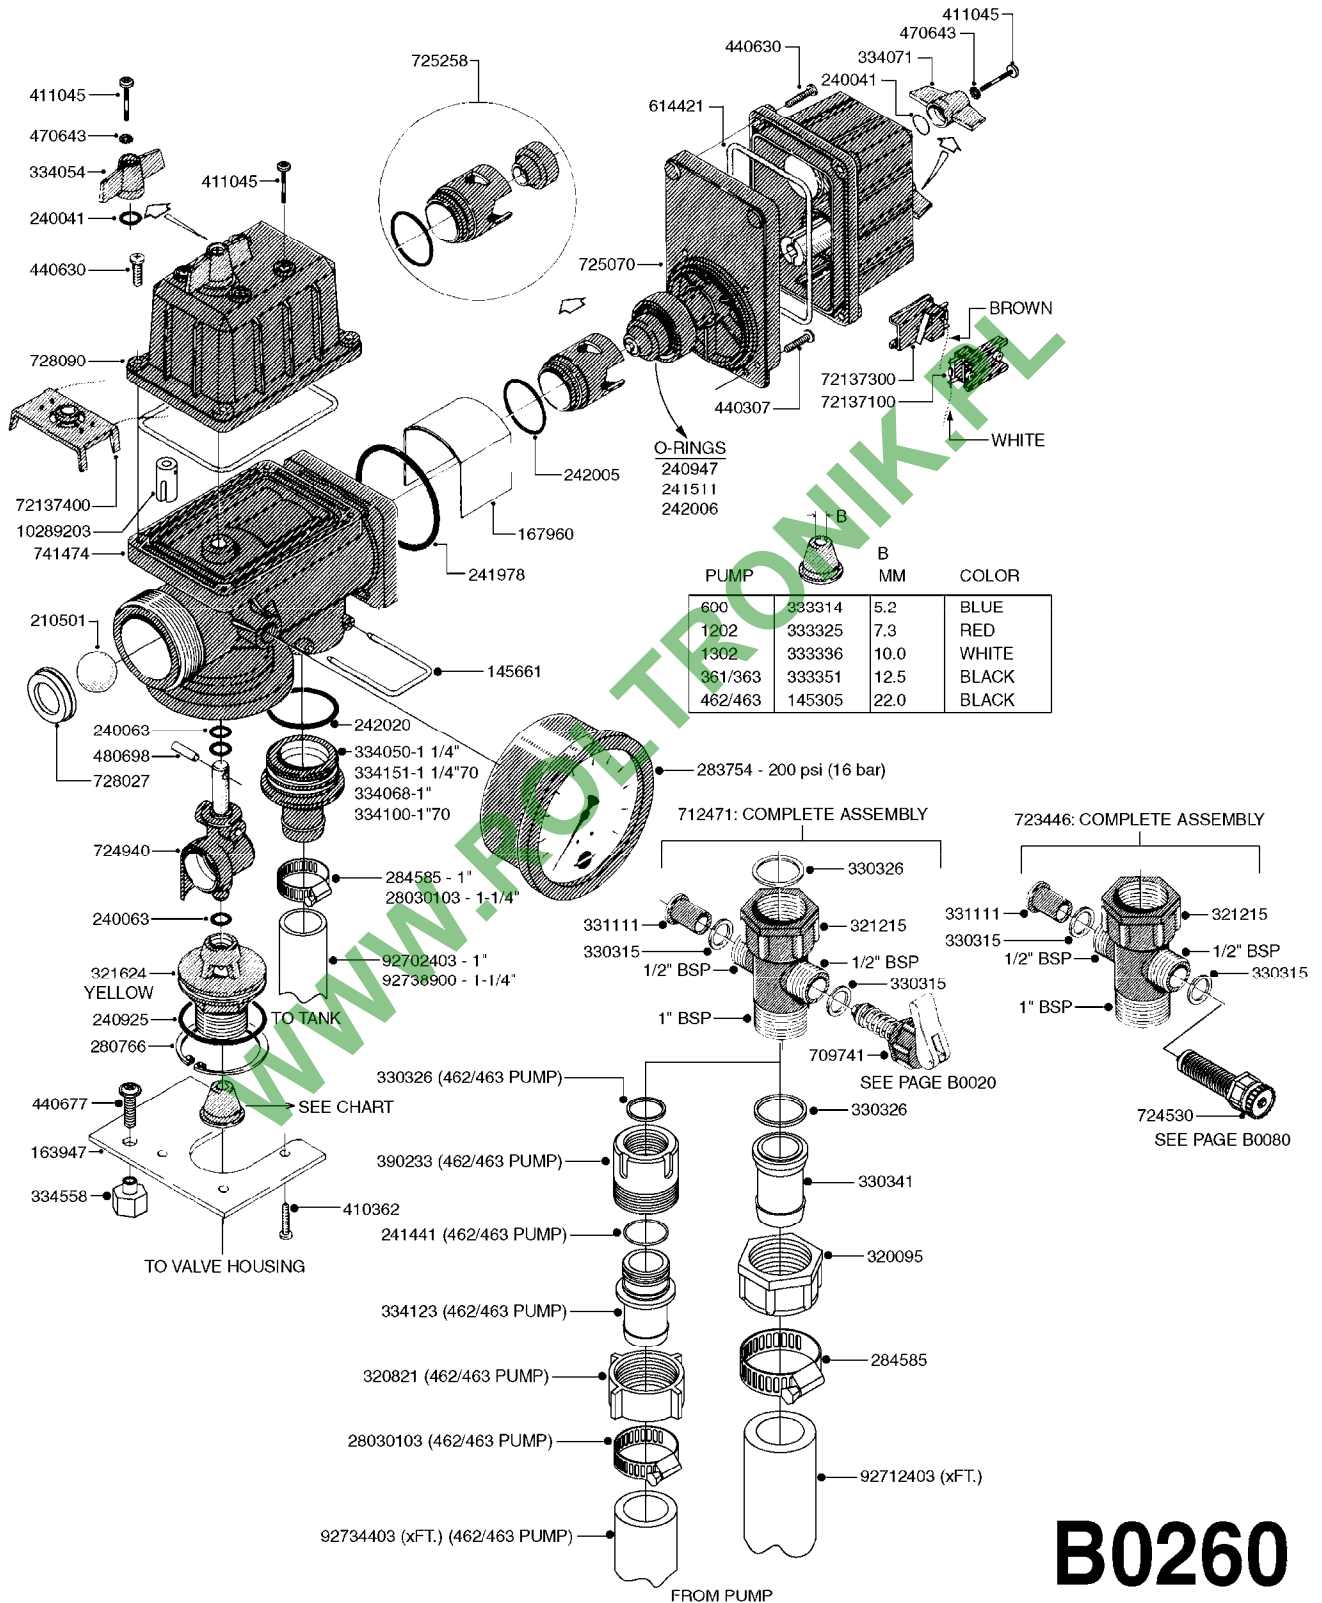

B0260

parts-n°	order qty	description
145305	1	NOZZLE F.OP.UNIT PUMP 462
145661	1	FITT.DK S-61 FORK
163947	1	FITTING FOR BK 180
167960	1	WEAR SHIELD EC CONTROL
210501	1	BALL PLASTIC D25
240041	1	O-RING D15,1/10,3 X 2,4
240063	1	O-RING D14.1/9.3 X 2.4
240925	1	O-RING D49.5X3 NITRIL
240947	1	O-RING D7.3X2.4 NITRIL
241441	1	O-RING D29.3X3
241511	1	O-RING D18X2
241978	1	O-RING 64.5X3.0
242005	1	O-RING D32.1X1.6 NITRIL
242006	1	O-RING D22/D19 X 1.5
242020	1	O-RING 39.2 X 3 VITON
280766	1	SNAP-RING INNER 55X2 DIN 472
283754	1	GAUGE 2.5'BR REAR PSI200 BAR16
284585	1	CLAMP HOSE GEAR 1" MINI 020
320095	1	FITT.DK NUT 1" BSP
320821	1	FITT.DK NUT 1-1/2" BSP
321215	1	FITT.DK HOUSING F. AGITATION
321624	1	BOTTOM PIECE F.BALL OPER.UNIT
330315	1	O-RING D18.4/D13X.6
330326	1	O-RING D30/D24X2 F.1"NUT
330341	1	FITT.DK HB 1" F. 1" NUT
331111	1	VALVE SEAT FOR 1/2" DISTRIBUT.
333314	1	NOZZ.RESTRICTOR 600 BLUE
333325	1	NOZZ.RESTRICTOR 1202 RED
333336	1	NOZZ.RESTRICTOR 1302 WHITE
333351	1	NOZZ.RESTRICTOR 361 BLACK
334050	1	FITT.DK S-61 STR.1-1/4"
334054	1	GRIP F.MAN.OP.EC ON/OFF RED
334068	1	FITT.DK S-61 STR.1"
334071	1	GRIP F.MAN.OP.EC PRESS.REG.RED
334100	1	FITT.DK S-61 ELB.1" 110 DEG.
334123	1	FITT.DK HB 1-1/4"O-RNG F.1-1/2"
334151	1	FITT.DK S-61 ELB.1-1/4"110 DEG
334558	1	NUT HEX PLASTIC INSERT
390233	1	FITT.DK REDUC 1-1/2" X 1" BSP
410362	1	BOLT HEX 8.8 SS M6X20
411045	1	SCREW M4 X 16MM STAINLESS
440307	1	SCREW SHEET-METAL 3/4" NO. 10
440630	1	SCREW 1"PLATED
440677	1	SCREW F. PLASTIC 5X20 SS
470643	1	WASHER LOCK
480698	1	PIN M5X16 SLOTTED
614421	1	GASKET F/MOTOR HOUSE-ON/OFF TR
709741	1	VALVE ASSY. 1/2" FLIP LEVER
712471	1	AGITATION VALVE ASSY. ON/OFF
723446	1	AGITATION VALVE ASSY. ADJUST.
724530	1	THUMB WHEEL FOR AGITATION
724940	1	BALL HOUSE MOUNTED - EC
725011	1	MOTOR UNIT F.PRES.REG.EC RED
725070	1	BRKT.PLATE F/PRES. 70068303
725258	1	REG. KIT OLD PRE 1992
728027	1	BUSHING WITH SEAT
728090	1	MOTOR UNIT F.ON/OFF EC GREEN
741474	1	OP.UNIT ON/OF/REG KIT W/322136
10289203	1	COUPLER FOR EC ELEC.CONTROL
28030103	1	CLAMP HOSE GEAR P5/4-S1.5"6724
72137100	1	MCROSWCH ASSY F.PRSR REG WHT W