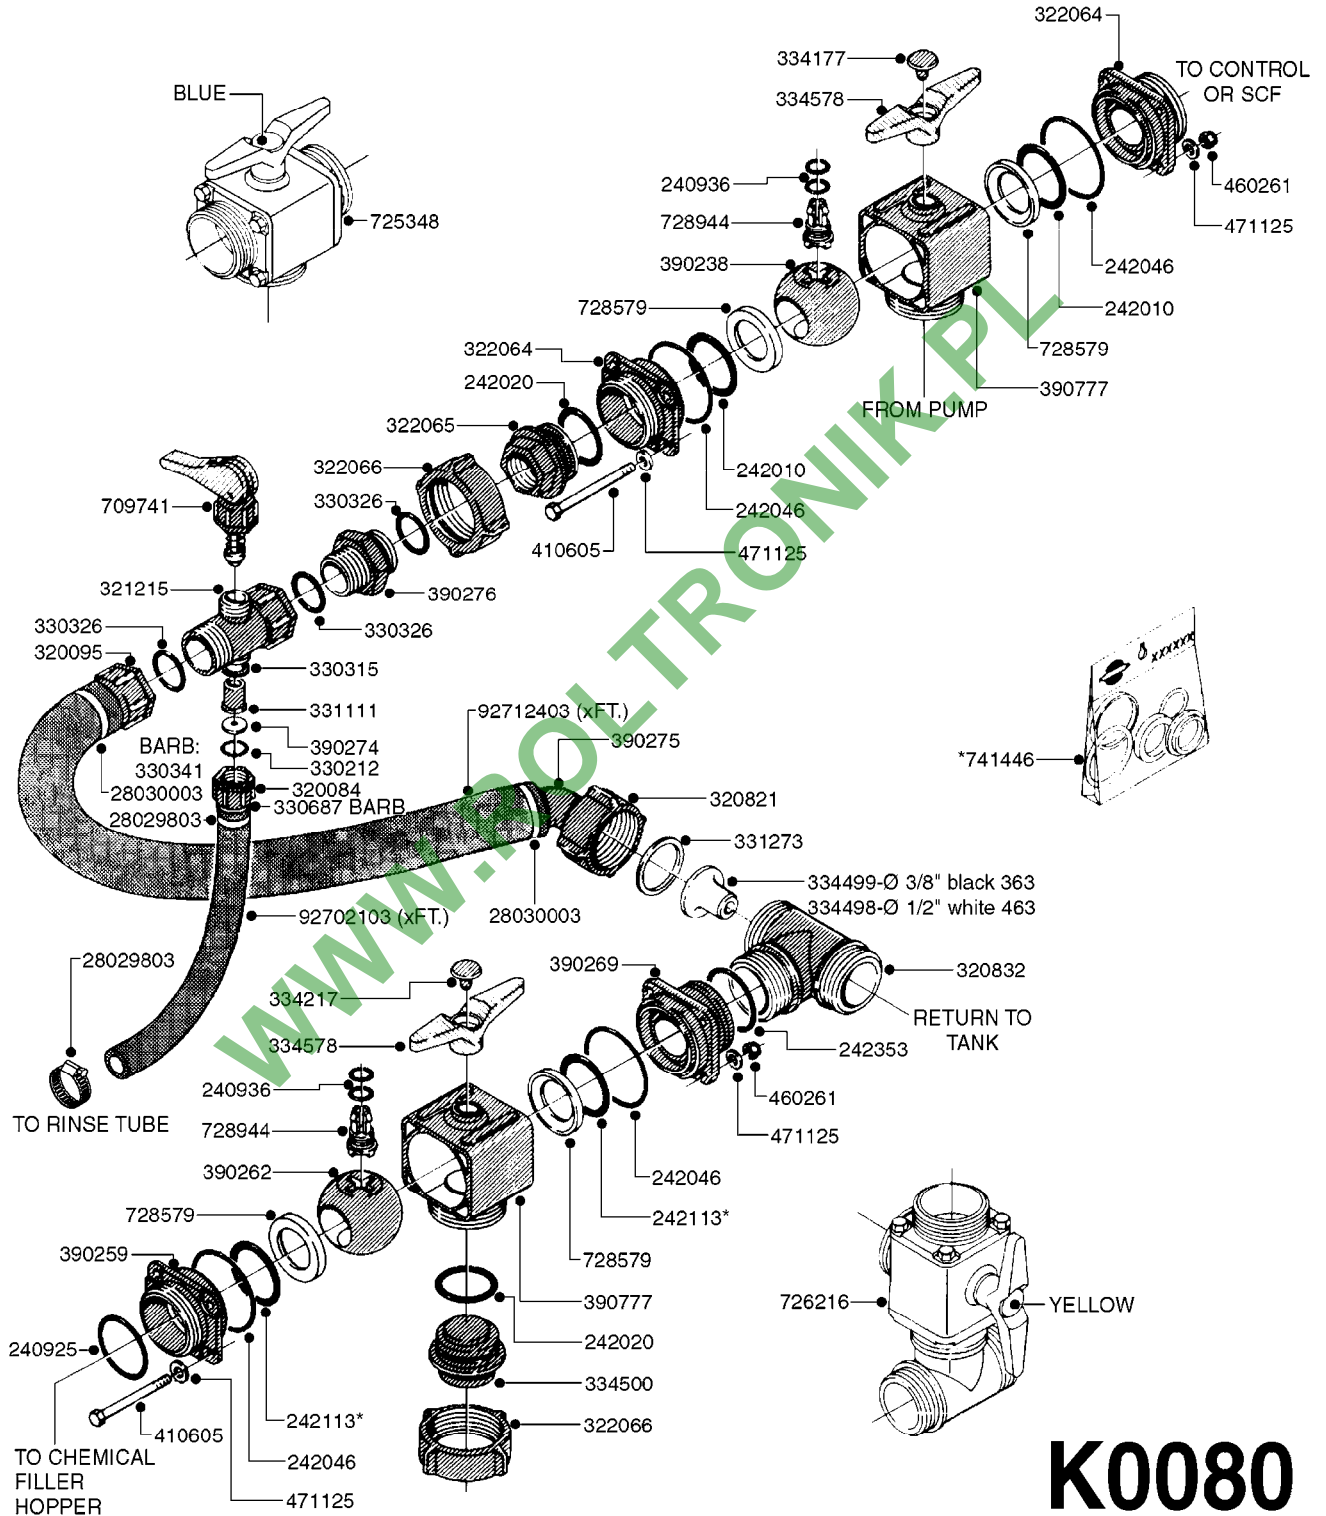

K0080

parts-n°	order qty	description
240925	1	O-RING D49.5X3 NITRIL
240936	1	O-RING D13.3X2.4 NITRIL
242010	1	O-RING D37.47X5.33
242020	1	O-RING 39.2 X 3 VITON
242046	1	O-RING D60X2
242113	1	O-RING D37.5X5.3 VITON
242353	1	O-RING D44.2X3.0 VITON F.S-67
320084	1	FITT.DK NUT 1/2" BSP
320095	1	FITT.DK NUT 1" BSP
320821	1	FITT.DK NUT 1-1/2" BSP
320832	1	FITT.DK TEE 1-1/2x1-1/2x1-1/2
321215	1	FITT.DK HOUSING F. AGITATION
322064	1	END COVER W.S56
322065	1	FITT.DK UNION 1' BSP/S-56
322066	1	FITT.DK S-56 NUT
330212	1	O-RING D19/D14X2.4 F.1/2"NUT
330315	1	O-RING D18.4/D13X.6
330326	1	O-RING D30/D24X2 F.1"NUT
330341	1	FITT.DK HB 1" F. 1" NUT
330687	1	FITT.DK HB 1/2" F. 1/2" NUT
331111	1	VALVE SEAT FOR 1/2" DISTRIBUT.
331273	1	O-RING D44/D38X2 F.1-1/2"
334177	1	VALVE INDICATOR BLUE
334217	1	VALVE INDICATOR YELLOW
334498	1	NOZZLE INJECTOR 13MM/462 WHITE
334499	1	NOZZLE INJECTOR 10MM/361 BLACK
334500	1	FITT.DK S-56 PLUG W/ 4.2Ø Hole
334578	1	HANDLE FOR VALVE 'OLD' STYLE
390238	1	BALL F. 3 WAY PRESSURE VALVE
390259	1	END COVER S56 F.3 WAY VALVE
390262	1	BALL F. 2 WAY VALVE
390269	1	END COVER S56 1-1/2"F.3WAY VLV
390274	1	ORIFICE ID4.0/18/1.5
390275	1	FITT.DK ELB 1" SPECIAL F.CHEMF
390276	1	FITT.DK HN 1" BSP
390777	1	HOUSING F.BALL VALVE 3 WAY
410605	1	BOLT HEX 8.8 DEL M6X80
460261	1	NUT HEX M6X1.00 LOCK DIN985 A2 SS
471125	1	WASHER M6U 6.4X14X1.2,A2 SS
709741	1	VALVE ASSY. 1/2" FLIP LEVER
725348	1	VALVE 3 WAY BLUE
726216	1	VALVE TWO WAY
728579	1	SEAL F BALL
728944	1	VALVE STEM & COLOURED CAPS
741446	1	REPAIR KIT F.S67 VALVE - VITON
28029803	1	CLAMP HOSE GEAR P1/2" 6708
28030003	1	CLAMP HOSE GEAR P1" 6716
92702103	1	HOSE R X1/2" X300PSI WP X0012"
92712403	1	HOSE R X1" X300PSI WP X0012"