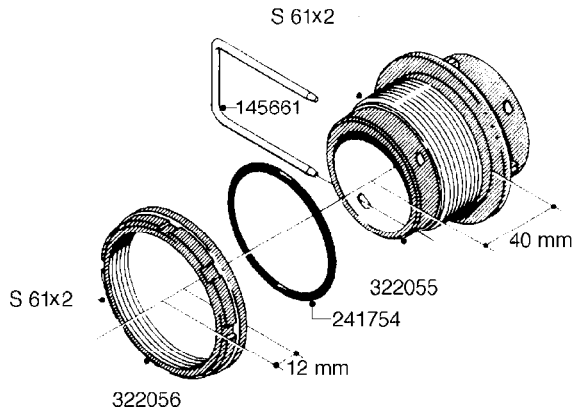

L0090

FITTINGS - S-56 & S-61
L0090-HIN, 01:01:16

Page 1

Date 04.11.2017 13:07

parts-n°	order qty	description
145661	1	FITT.DK S-61 FORK
241754	1	O-RING D59.5X3
241883	1	O-RING D39.2X3 NITRIL 242020
322055	1	FITT.DK S-61 BULKHEAD
322056	1	FITT.DK S-61 BULKHEAD NUT
322066	1	FITT.DK S-56 NUT
334050	1	FITT.DK S-61 STR.1-1/4"
334068	1	FITT.DK S-61 STR.1"
334091	1	FITT.DK S-61 STR.1-1/2'
334099	1	FITT.DK S-61 ELB.1-1/2"110 DEG
334100	1	FITT.DK S-61 ELB.1" 110 DEG.
334151	1	FITT.DK S-61 ELB.1-1/4"110 DEG
390231	1	FITT.DK NIPPLE 1-1/2 X S56

WWW.ROLTRONIK.PL