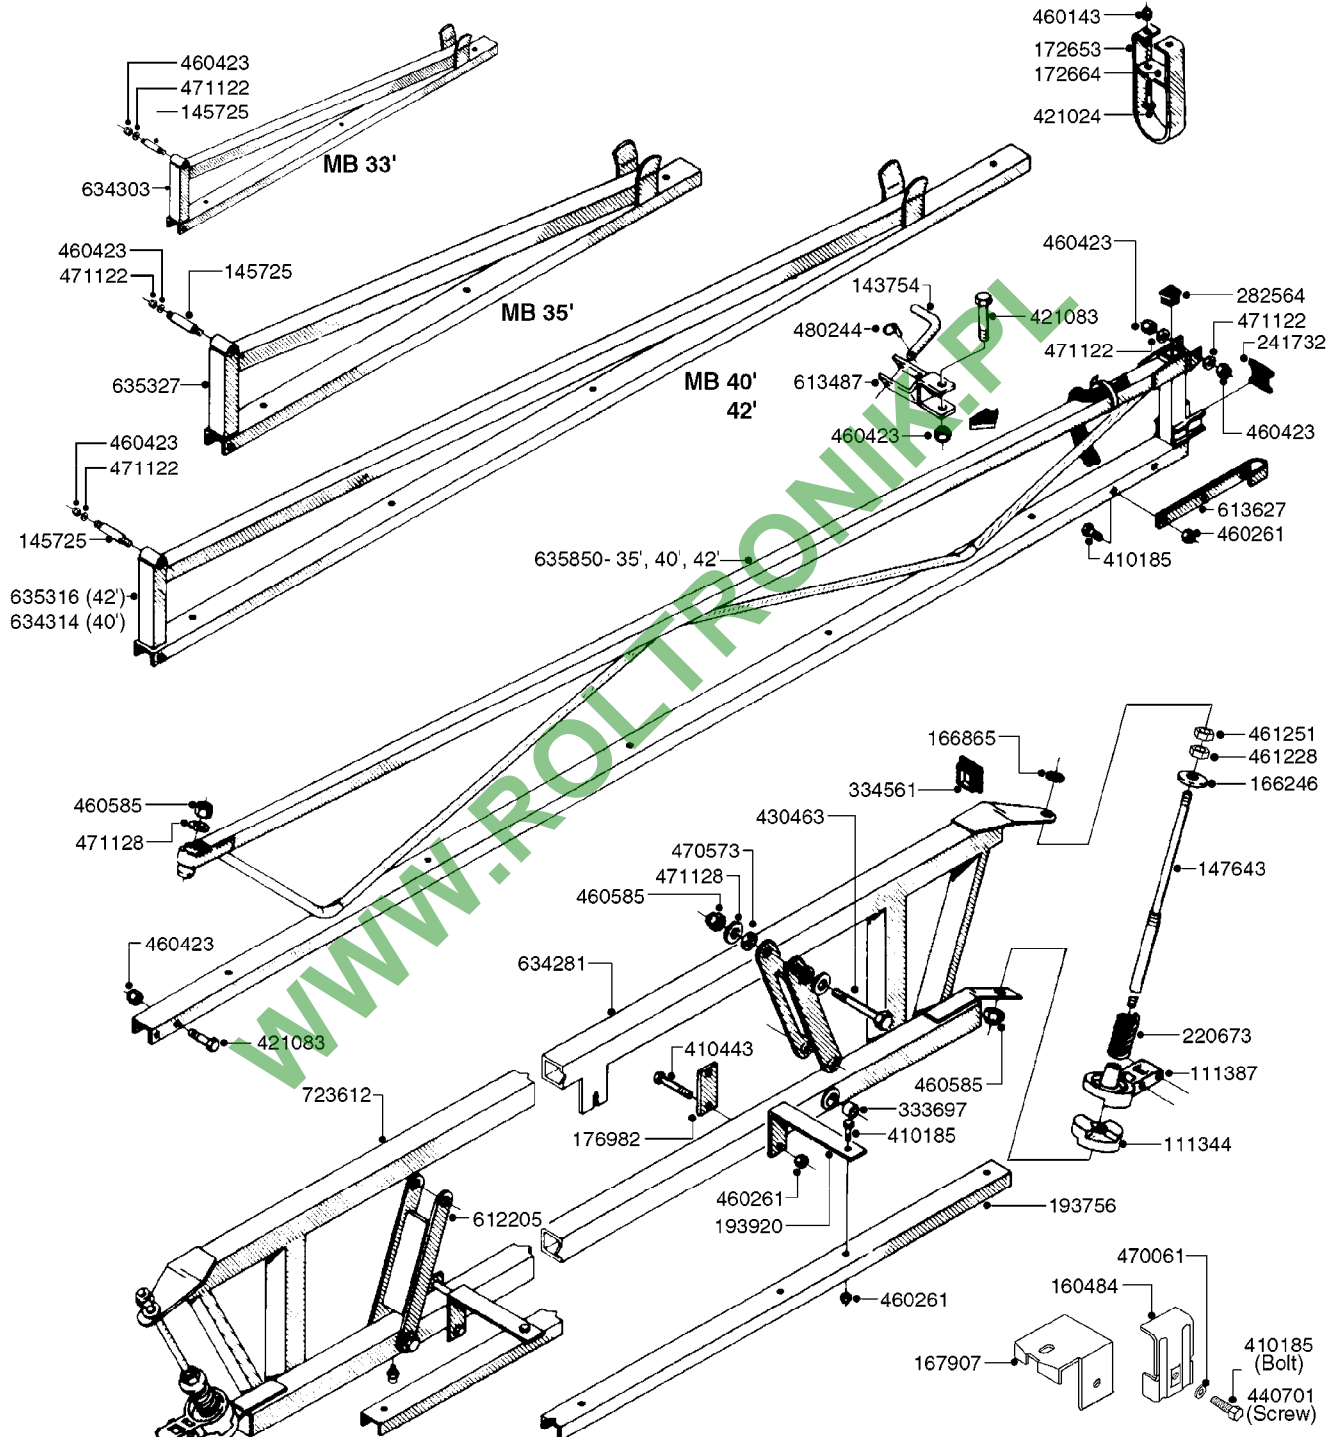

WWW.POLTRONIK.PL

D0130

BOOM - MB 35' 40' 42'
D0130-HIN, 26:07:16

Page 1

Date 04.11.2017 13:07

parts-n°	order qty	description
111344	1	CLAW CLUTCH Ø100/Ø20,5 UNDER PART RED
111387	1	CLAW CLUTCH D100 UPPER PART
143754	1	PIN D10 X 56
145725	1	PIN FOR 12 MB BOOM
147643	1	AXLE F.BM BRKWKY. W. ZERT L=426
160484	1	WIRE GUIDE FOR DROP-LEG
166246	1	WASHER CUP D53 F.SPRING
166865	1	WASHER D35/D25X2
167907	1	NOZZ. HOLD. KIT F/ADJ. BOOM
172653	1	WING TIP GUARD
172664	1	FLATBAR BACKING PLATE
176982	1	RETAINING PLATE
193756	1	TRACK MB 10,6/12,6M
193920	1	BRACKET F.NOZZLE TRACK
220673	1	SPRING F.PIVOT 100 X 51
241732	1	RUBBER STOP FOR MB
282564	1	PLUG 35MM SQ.BLACK
333697	1	BUSHING D22/D16x25
334561	1	PLUG 50x50x2 F.SQ.TUBE
410185	1	BOLT HEX 8.8 DEL M6X16
410443	1	BOLT HEX 8.8 DEL M6X70
421024	1	BOLT HEX 8.8 DEL M8X60
421083	1	BOLT HEX 8.8 DEL M10X65
430463	1	BOLT HEX 8.8 DEL M16X110
440701	1	SCREW NO.14 3/4" PLATED
460143	1	NUT HEX M8X1.25 LOCK DIN985A2 SS
460261	1	NUT HEX M6X1.00 LOCK DIN985 A2 SS
460423	1	NUT HEX M10X1.50 LOCK DIN985A2 SS
460585	1	LOCKING NUT M16 DIN985 A2 SS
461228	1	NUT HEX M20
461251	1	NUT HEX M20 X 2.5 JAMB
470061	1	WASHER D11/D7X0.5 LOCK
470573	1	WASHER D29/D17X2 SPRING BLACK
471122	1	WASHER, M10, Ø20/10.5X 2.0, SS
471128	1	WASHER, M16, Ø30/17.0X 3.0, SS
480244	1	PIN SNAP D4.5
612205	1	TRAPEZE ARM,WELDED
613487	1	TRANSPORT FITTINGS FOR SB BOOM
613627	1	LOCK STRAP FOR MB BOOM
634281	1	BOOM CENTER MB 35/40/42
634303	1	BOOM WING OUTER 33' MB L=47'
634314	1	BOOM WING OUTER 40', 45' MB
635316	1	BOOM WING OUTER MB42
635327	1	BOOM WING OUTER 35'MB L=58.5"
635850	1	BOOM WING INNER MB35/40/42
723612	1	CENTER PART MB BOOM