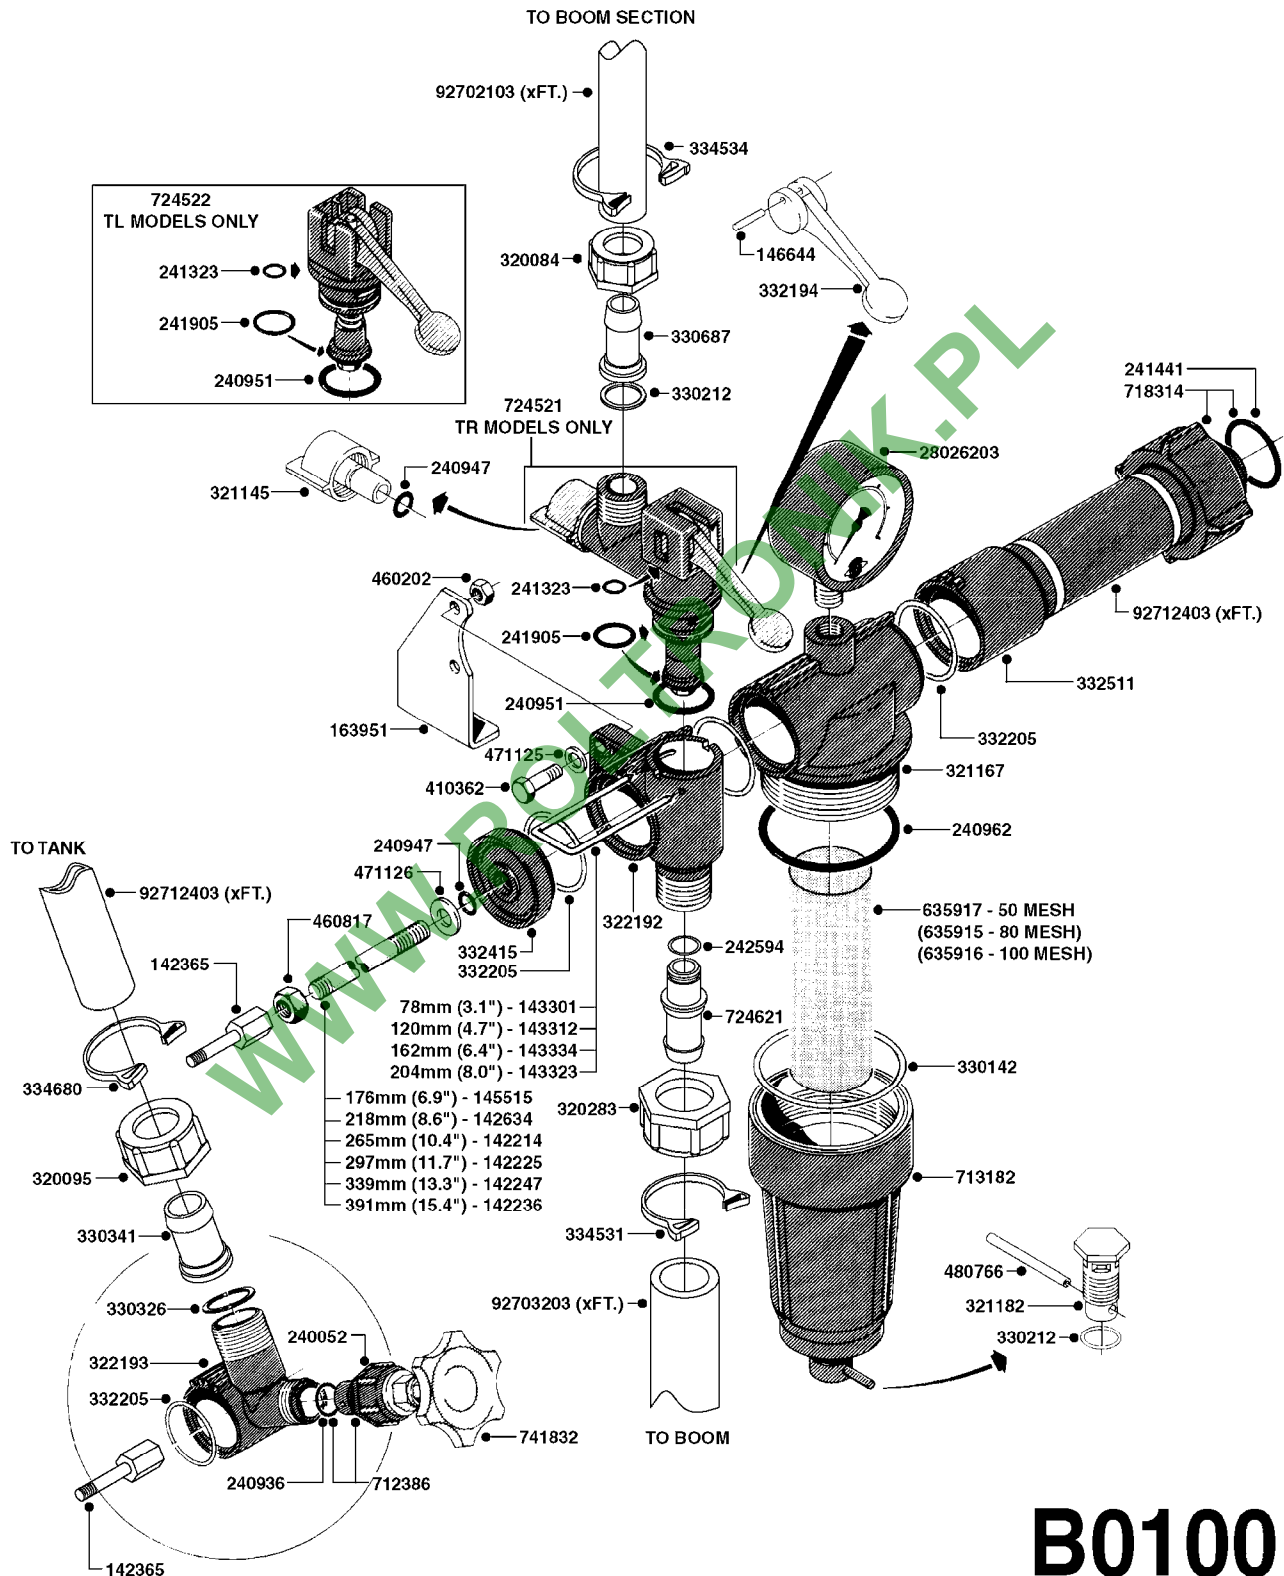

B0100

parts-n°	order qty	description
142214	1	STUD BOLT - M8X265, 3 SECTION
142225	1	STUD BOLT 8 X 299 - 6 MODULS
142236	1	STUD BOLT 8 X 381 - 8 MODULS
142247	1	STUD BOLT 8 X 341 - 7 MODULS
142365	1	EXTENSION BOLT F/HARDI MATIC
142634	1	STUD BOLT M8 X 213 - 4 MODULS
143301	1	LOCK CLAMP 78 MM
143312	1	LOCK CLAMP 120 MM
143323	1	LOCK CLAMP 204 MM
143334	1	LOCK CLAMP 162 MM
145515	1	STUD BOLT M8 X 176MM
146644	1	PIN D3X19 STAINLESS
163951	1	MOUNT BRACKET FOR BK180 SECTIO
240052	1	BUSHING/PKNG D11,2/8,4 X 6
240936	1	O-RING D13.3X2.4 NITRIL
240947	1	O-RING D7.3X2.4 NITRIL
240951	1	O-RING D21.2X3 NITRIL
240962	1	O-RING D57,2X3 NITRIL
241323	1	O-RING D5.3X2.4 NITRIL
241441	1	O-RING D29.3X3
241905	1	O-RING 12,3X2,4 VITON DKR.1,05
242594	1	O-RING D14 X 1.78 SCH.70-EPDM
320084	1	FITT.DK NUT 1/2" BSP
320095	1	FITT.DK NUT 1" BSP
320283	1	FITT.DK NUT 3/4"BSP
321145	1	CAP 1/2" RG FOR CONST.PRESSURE
321167	1	FILTER HOUSE S 63 X 4
321182	1	DRAIN PLUG F. FILTER 3/8 BSP
322192	1	HOUSING F.DISTRIBUTOR
322193	1	HOUSING F.HARDIMATIC BK93
330142	1	O-RING D69X2
330212	1	O-RING D19/D14X2.4 F.1/2"NUT
330326	1	O-RING D30/D24X2 F.1"NUT
330341	1	FITT.DK HB 1" F. 1" NUT
330687	1	FITT.DK HB 1/2" F. 1/2" NUT
332194	1	DISTRIBUTION HANDLE
332205	1	O-RING D43/39XD2
332415	1	COVER
332511	1	FITT.DK END CAP 1"HB F.BK180
334531	1	CLAMP HOSE PLASTIC 3/4"
334534	1	CLAMP HOSE PLASTIC 1/2"
334680	1	CLAMP HOSE PLASTIC 1"
410362	1	BOLT HEX 8.8 SS M6X20
460202	1	NUT HEX M6
460817	1	NUT HEX M8 STAINLESS DIN 934
471125	1	WASHER M6U 6.4X14X1.2,A2 SS
471126	1	WASHER, M8, Ø16/ 8.4X 1.6, SS
480766	1	ROLL PIN D4 X 50 STAINLESS
635915	1	SCREEN BK180, 80 MESH
635916	1	SCREEN BK180, 100 MESH
635917	1	SCREEN BK180, 50 MESH
712386	1	PRESSURE REGULATOR COMPL. H-M
713182	1	FILTER CAP WITH DRAIN SCREW
718314	1	CONN. DISTRIB.AND OP.UNIT
724521	1	DISTR.UPPER PART W.EQ.PRESSURE
724522	1	DISTR.OVER PART W.OUV PR 83 BK
724621	1	FITT.DK HB 3/4"ASSY F.3/4" NUT
741832	1	HANDLE REPLACEMENT F/330632
28026203	1	GAUGE 200PSI/BR,2.5"1/4BSP-BTM
92702103	1	HOSE R X1/2" X300PSI WP X0012"
92703203	1	HOSE R X3/4" X300PSI WP X0012"