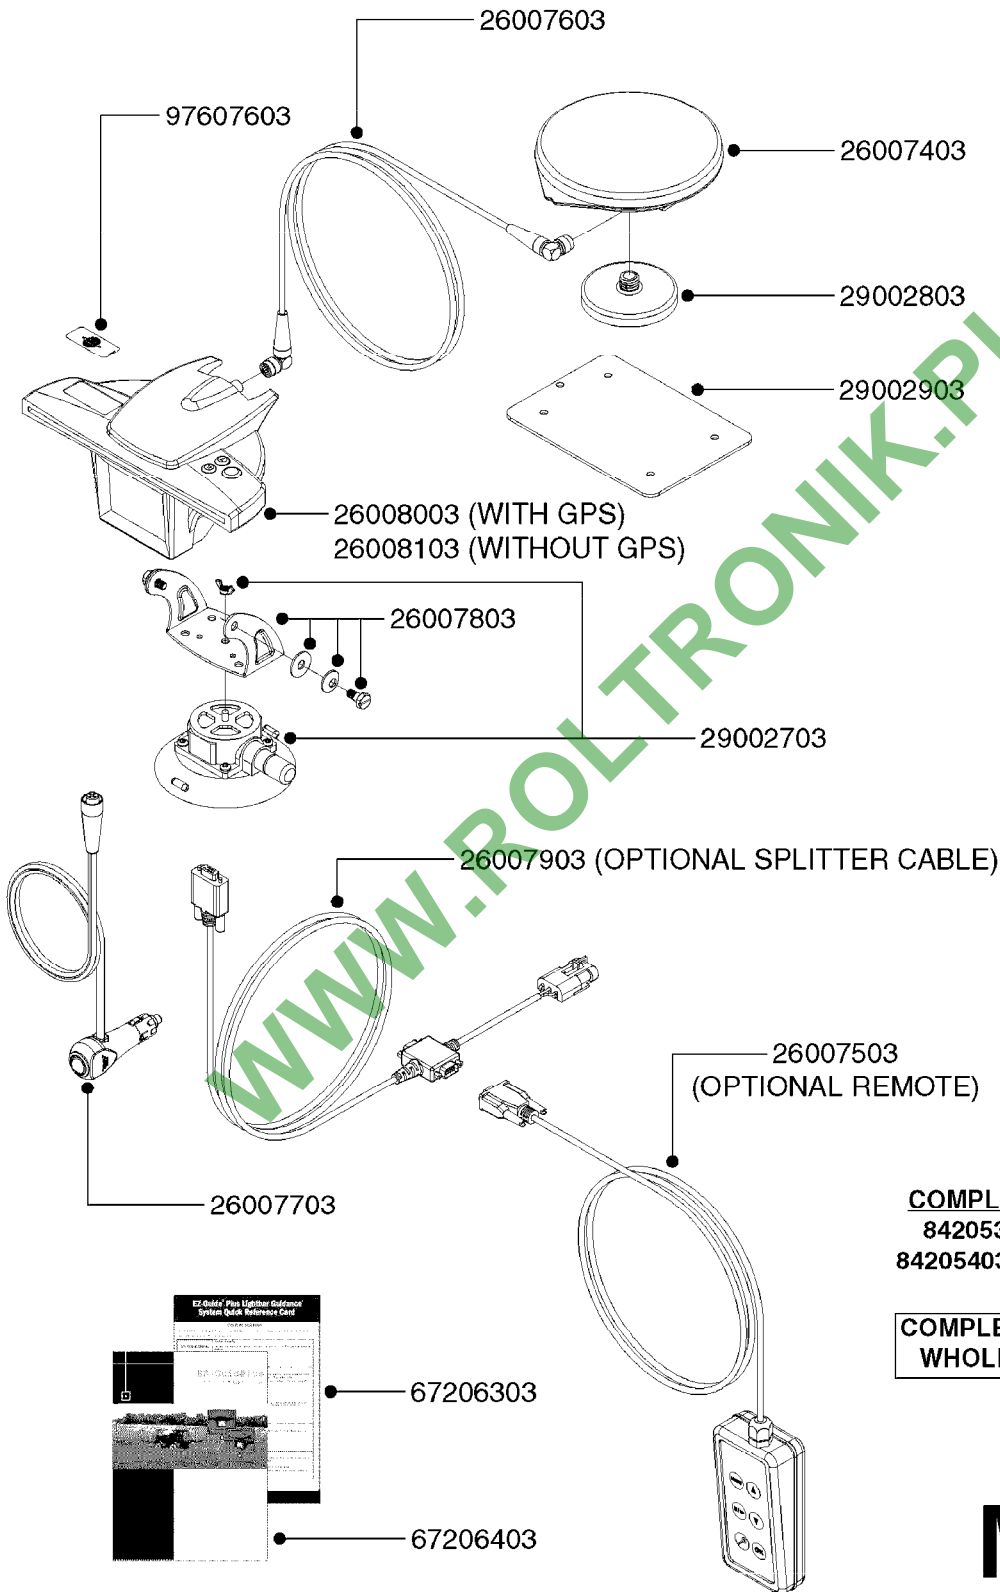

WWW.ROLTRONIK.PL

COMPLETE ASSEMBLY:
84205303 (WITH GPS)
84205403 (WITHOUT GPS)

**COMPLETE ASSEMBLIES
WHOLEGOODS ITEMS**

M0040

EZ-GUIDE PLUS LIGHT BAR
M0040-HIN, 01:01:16

Page 1

Date 04.11.2017 13:07

parts-n°	order qty	description
26007403	1	ANTENNA,HURRICANE F. EZGUIDEPL
26007503	1	REMOTE KEYPAD EZ-GUIDE PLUS
26007603	1	CABLE, ANTENNA, EZGUIDEPLUS
26007703	1	CABLE, POWER F. EZGUIDEPLUS
26007803	1	BRACKET KIT F. EZGUIDEPLUS
26007903	1	EZ-Guide 500 External Interfac
26008003	1	LIGHT BAR ASSM WITH GPS
26008103	1	LIGHT BAR ASSM WITHOUT GPS
29002703	1	VACUUM CUP 4 1/2" 1420I
29002803	1	MOUNT, MAG F. ANTENNA
29002903	1	PLATE, F. ANTENNA MOUNT
67206303	1	QUICK REFERENCE CARD EZ-GUIDE+
67206403	1	MANUAL EZ GUIDE PLUS
84205303	1	EZ GUIDE PLUS W GPS, NO LABEL
84205403	1	EZ GUIDE PLUS W/O GPS,NO LABEL
97607603	1	DECAL COMPANY 45MM X 20MM