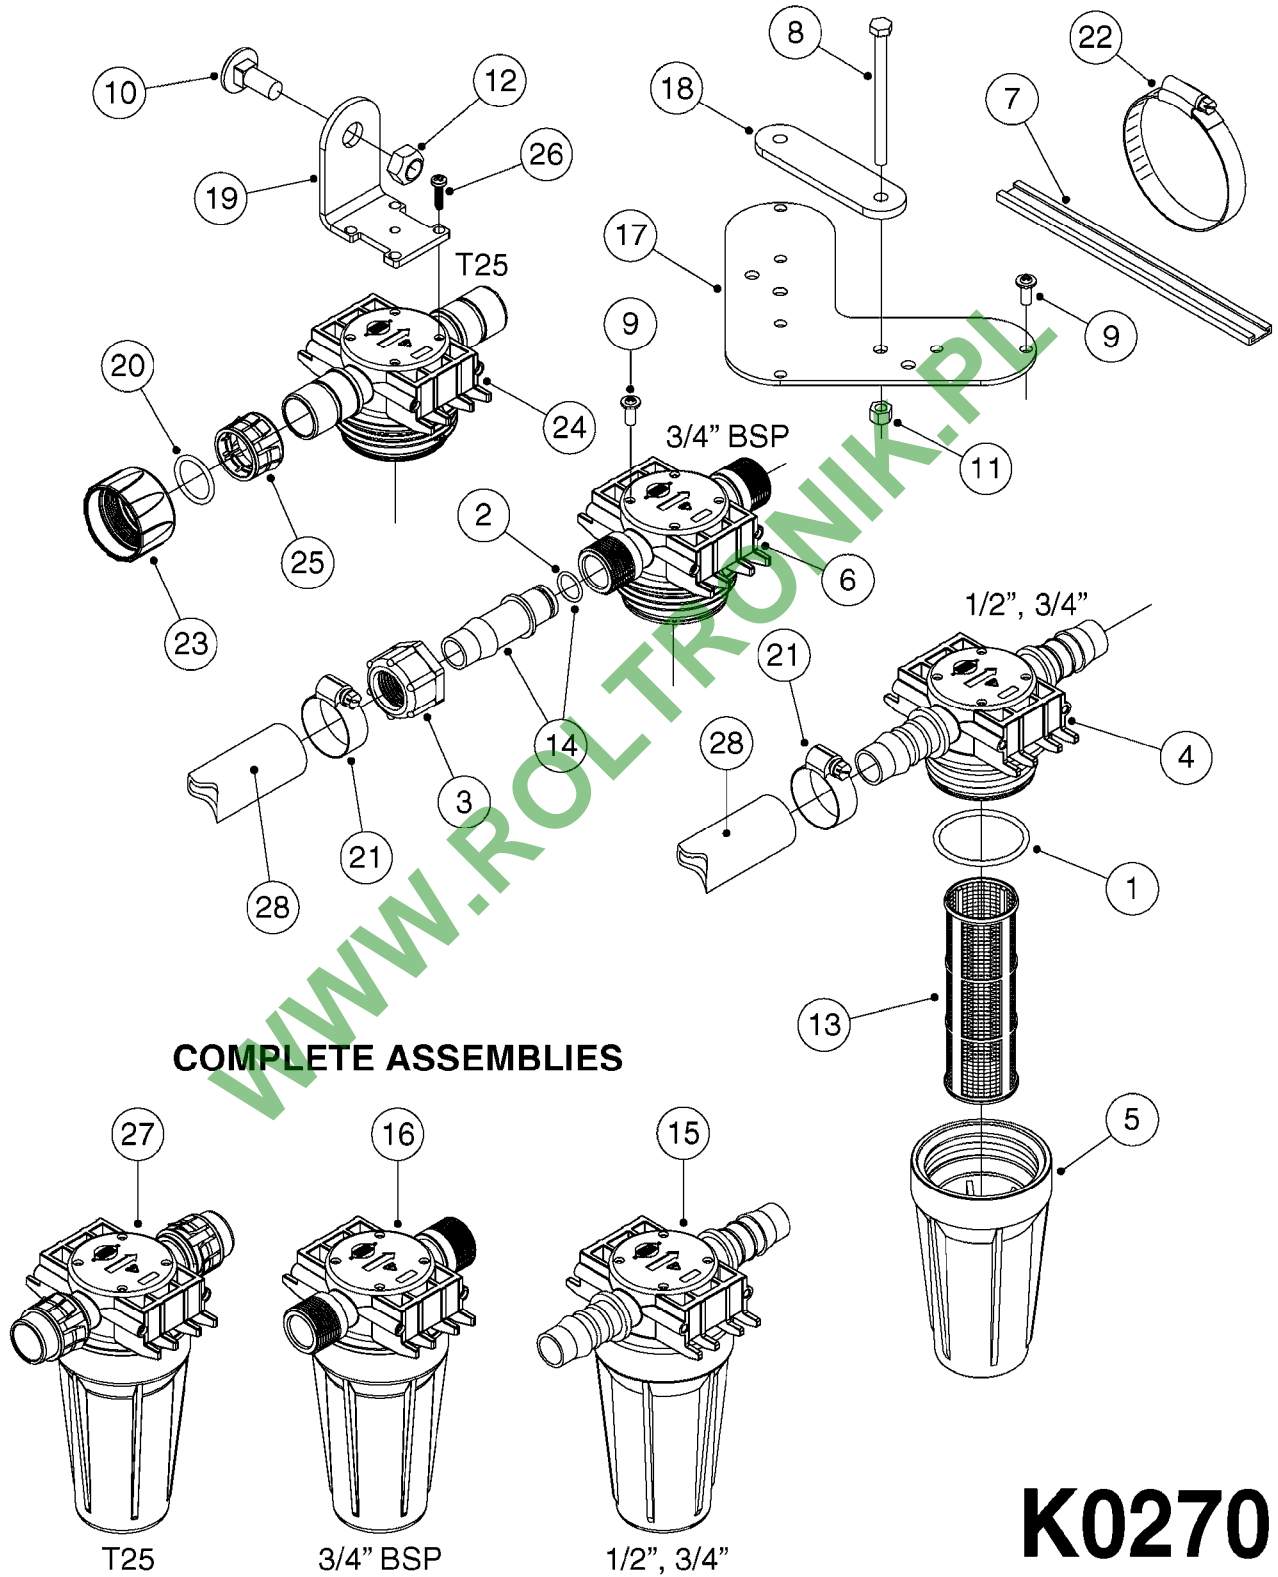

Page 1

Date 04.11.2017 13:07

Pos.	parts-n°	order qty	description
1	145994	1	FITT.DK S-40 FORK
2	145995	1	FITT.DK S-53 FORK
3	240177	1	O-RING D16.1/11.3 X 2.4
4	242354	1	O-RING D32.2X3.0 VITON F.S-53
5	242355	1	O-RING D19.2X3.0 VITON F.S-40
6	242594	1	O-RING D14 X 1.78 SCH.70-EPDM
7	261539	1	SPADE F.ELEC CONNec BLUE INSUL
8	262104	1	VALVE, SOLENOID, S53/S40
9	320084	1	FITT.DK NUT 1/2" BSP
10	320187	1	FITT.DK CAP 3/8" BSP BLACK
11	320283	1	FITT.DK NUT 3/4"BSP
12	320596	1	FITT.DK ELB 3/8'-1/2'BSP 45DEG
13	321307	1	FITT.DK NUT 1/2" BSP JAMB
14	321742	1	FITT.DK BULKHEAD 1/2' BSP
15	322103	1	FITT.DK S-53 BULKHEAD
16	322352	1	FITT.DK S-53 TEE
17	330212	1	O-RING D19/D14X2.4 F. 1/2"NUT
18	330687	1	FITT.DK HB 1/2" F. 1/2" NUT
19	334965	1	COVER FOR S53 SOLENOID VALVE
20	370366	1	NOZZLE END FAN 1850-G 150
21	410185	1	BOLT HEX 8.8 DEL M6X16
22	460261	1	NUT HEX M6X1.00 LOCK DIN985 A2 SS
23	471125	1	WASHER M6U 6.4X14X1.2,A2 SS
24	614366	1	FILTER 50 MESH F.NOZZLE BLUE
24	614367	1	FILTER 80 MESH F.NOZZLE RED
24	614368	1	FILTER 100 MESH F.NOZZLE YEL.
25	720856	1	FITT.DK 1/2'BSP ASSY.F.3/4'NUT
26	726558	1	FITT.DK S53 STR. 3/4" W.ORING
27	726567	1	FITT.DK S-40 ELB.1/2" W.ORING
28	726694	1	PLUG,S53,1/2"FBSP THD W.ORING
29	729610	1	NOZZLE ASSY. NON DRIP 3/8 THRD
30	750722	1	REPAIR KIT FOR 3S SC CONTROL
31	983087	1	ELEC. CABLE 2 WIRE X 0.75MM
32	16180100	1	PLATE, END ROW NOZZLE
33	28025203	1	TIE STRAP L=23" x W=1/2"
34	28029803	1	CLAMP HOSE GEAR P1/2" 6708
35	28029903	1	CLAMP HOSE GEAR P3/4"-S1" 6712
36	92702103	1	HOSE R X1/2" X300PSI WP X0012"