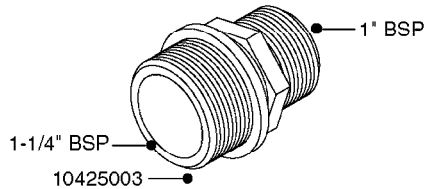

L0030

FITTINGS - HEXAGON NIPPLES
L0030-HIN, 01:01:16

Page 1
Date 04.11.2017 13:07

parts-n°	order qty	description
10015303	1	FITT.PO.HN 1.00X1.00 M1000
10425003	1	FITT.PO.HN 1.25X1.00 MCPHEE
320132	1	FITT.DK HN 1" BSP
320176	1	FITT.DK HN 3/8"X1/2" BSP
320445	1	FITT.DK HN 1/4"X3/8" BSP
320655	1	FITT.DK HN 1/2"-1/2" BSP
320692	1	FITT.DK HN 3/8'BSPX1/4'NPT
320703	1	FITT.DK HN 3/8BSP X1/2 &1/4NPT
320725	1	FITT.DK NIPPLE 3/8"-3/8" BSP
320902	1	FITT.DK HN 3/8'X 1/4' BSP
390232	1	FITT.DK HN 1-1/2' X 1-1/4' BSP
390276	1	FITT.DK HN 1'BSP

WWW.ROLTRONIK.PL