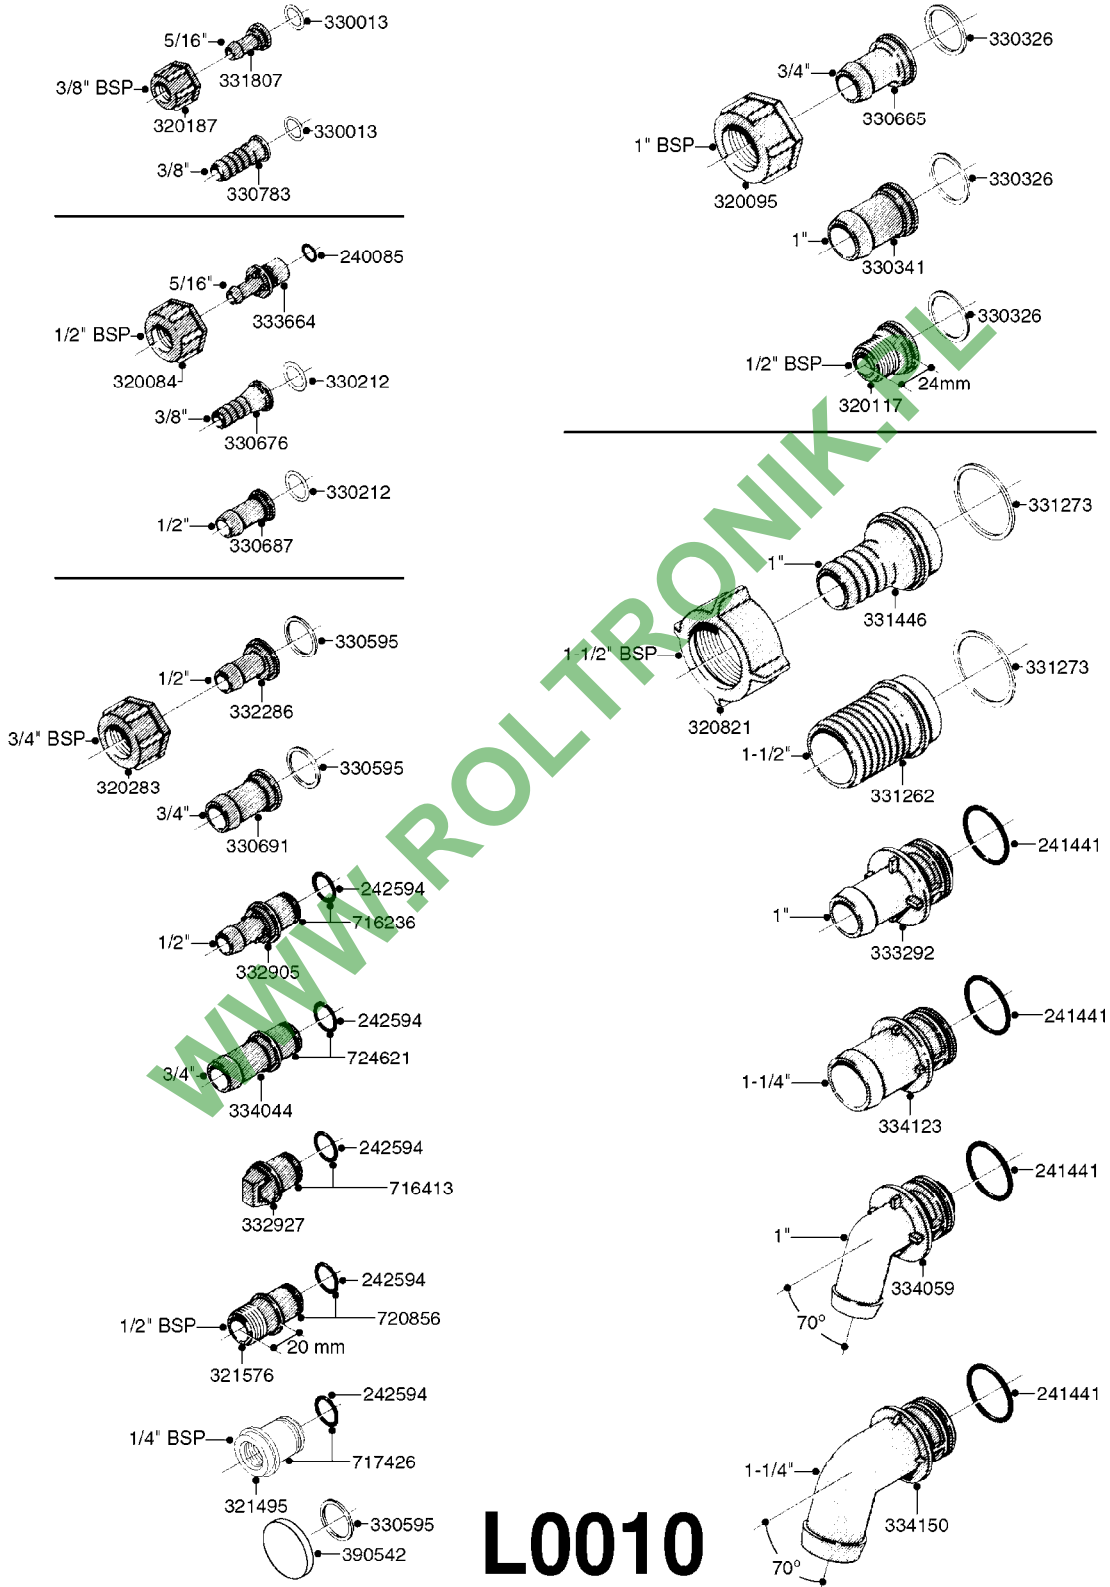

L0010

parts-n°	order qty	description
240085	1	O-RING D13,1/8,3X02,4 NITRIL
241441	1	O-RING D29.3X3
242594	1	O-RING D14 X 1.78 SCH.70-EPDM
320084	1	FITT.DK NUT 1/2" BSP
320095	1	FITT.DK NUT 1" BSP
320117	1	FITT.DK CONN.1/2"BSP F. 1" CAP
320187	1	FITT.DK CAP 3/8" BSP BLACK
320283	1	FITT.DK NUT 3/4"BSP
320821	1	FITT.DK NUT 1-1/2" BSP
321495	1	FITT.DK REDUC 1/4'BSP F.3/4'NT
321576	1	FITT.DK CONN 1/2"BSP F.3/4"NUT
330013	1	O-RING D15/D10X2.5 F.3/8"NUT
330212	1	O-RING D19/D14X2.4 F.1/2"NUT
330326	1	O-RING D30/D24X2 F.1"NUT
330341	1	FITT.DK HB 1" F. 1" NUT
330595	1	O-RING D24.6/D20X2.1 -3/4"
330665	1	3/4' HOSE TAIL F/1' CAP
330676	1	FITT.DK HB 3/8" F. 1/2" NUT
330687	1	FITT.DK HB 1/2" F. 1/2" NUT
330691	1	FITT.DK HB 3/4'F.3/4' NUT
330783	1	FITT.DK HB 3/8" F.3/8" NUT
331262	1	FITT.DK HB 1-1/2" F. 1-1/2"NUT
331273	1	O-RING D44/D38X2 F.1-1/2"
331446	1	FITT.DK HB 1" F.1-1/2" NUT
331807	1	FITT.DK HB 5/16" F.3/8" NUT
332286	1	FITT.DK HB 1/2" F. 3/4" NUT
332905	1	FITT.DK HB 1/2" F. 3/4" CAP
332927	1	PLUG F. NOZZLE TUBE 3/4"
333292	1	FITT.DK HB 1"O'RING F.1-1/2"
333664	1	FITT.DK HB 5/16' F. 1/2' NUT
334044	1	FITT.DK HB 3/4' F. 3/4' CAP
334059	1	FITT.DK EL 1" 110 DEG.F.1-1/2"
334123	1	FITT.DK HB 1-1/4"O-RNG F.1-1/2"
334150	1	FITT.DK HB 1-1/4" 110 F.1-1/2"
390542	1	PLUG WASHER FOR 3/4'CAP NUT
716236	1	FITT.DK HB 1/2" ASSY. F. 3/4"
716413	1	FITT.DK PLUG ASSY. F.NOZ TUBE
717426	1	FITT.DK REDUC 1/4"BSP F.3/4"N
720856	1	FITT.DK 1/2'BSP ASSY.F.3/4'NUT
724621	1	FITT.DK HB 3/4"ASSY F.3/4" NUT