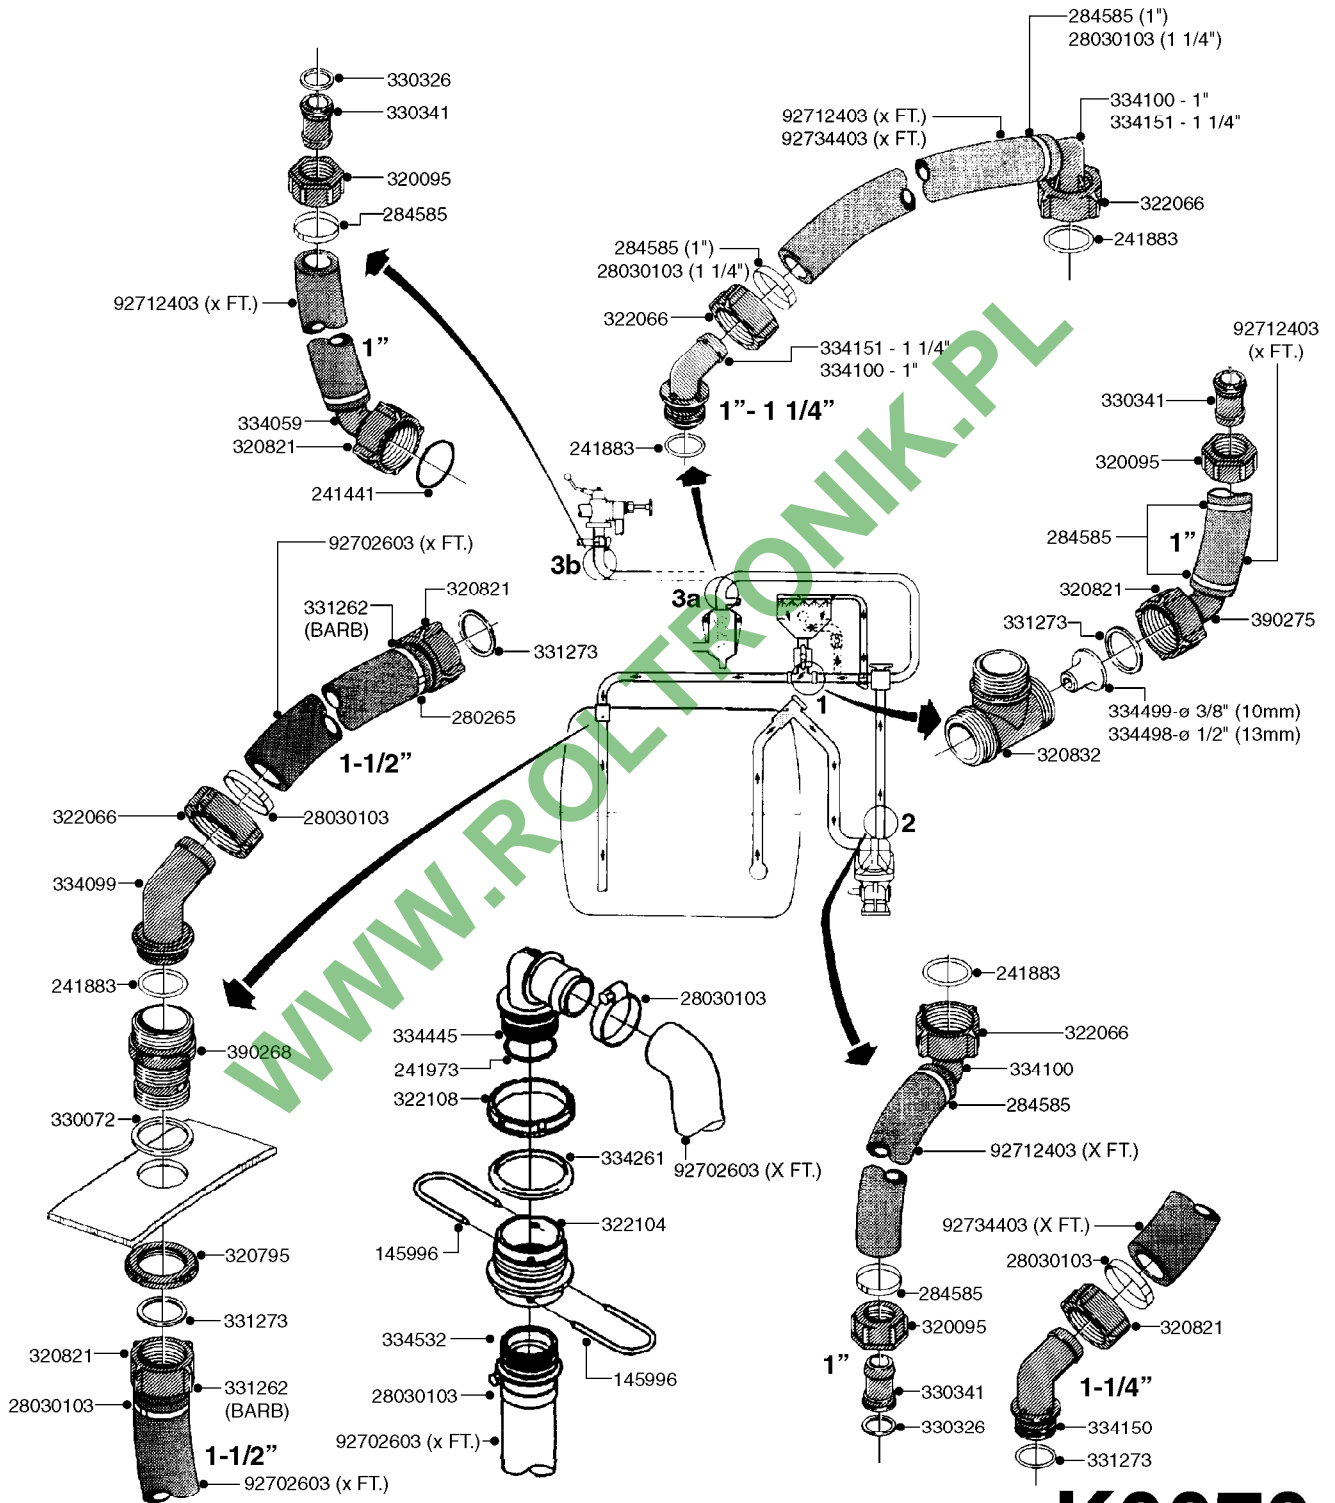

Page 1

Date 04.11.2017 13:07

parts-n°	order qty	description
142516	1	SCREW SET M10 BENT F. LOCKING
165557	1	WASHER D28.0/D12.2X2.0 SS
168298	1	INTERM BRACKET
170594	1	170594
194075	1	MOUNT ARM F.CHEM.FILL BRACKET
220820	1	SPRING D20.5/2.0 0-50MM
281897	1	COVER PLUG
334571	1	PLUG 40x40x2 F.SQ.TUBE
420825	1	BOLT HEX 8.8 DEL M10X65
421002	1	BOLT HEX 8.8 DEL M10X30 FT DIN933
430323	1	BOLT HEX 8.8 DEL M12X60
430438	1	BOLT HEX 8.8 DEL M12X65
430721	1	BOLT HEX 8.8 DEL M12X40 FT
430802	1	BOLT HEX 8.8 DEL M12X75
430892	1	BOLT HEX 8.8 DEL M12X110
460423	1	NUT HEX M10X1.50 LOCK DIN985A2 SS
460703	1	NUT HEX M12X1.75 LOCK DIN985A2 SS
471128	1	WASHER, M16, Ø30/17.0X 3.0, SS
480384	1	PIN COTTER 3/16 x 1-1/2"
480502	1	PIN RETAINING M10X50 DIN 1481
614631	1	FOOT PEDAL FOR FILLER
614632	1	SOCKET FOR SUSPENSION LEFT
614633	1	SOCKET FOR SUSPENSION RIGHT
614634	1	MOUNT BRACKET F.ACCESS. RIGHT
614635	1	MOUNT BRACKET F. ACCESS. LEFT
615276	1	BRACKET F.CHEM.FILL MOUNT
615637	1	MNT. BRKT. MEGA CHEM. FILLER
615638	1	MOUNT BKT.F.CHEM FILLER MEGA
616048	1	HOSE HOLDER
636155	1	CENTER-PCS. F.SUSPENSION
636158	1	TELESCOPE HOLDER
636159	1	TELESCOPE PIPE F.HARDI FILLER
636750	1	636750
637176	1	CONSOLE F. CHEMFILL BRACKET