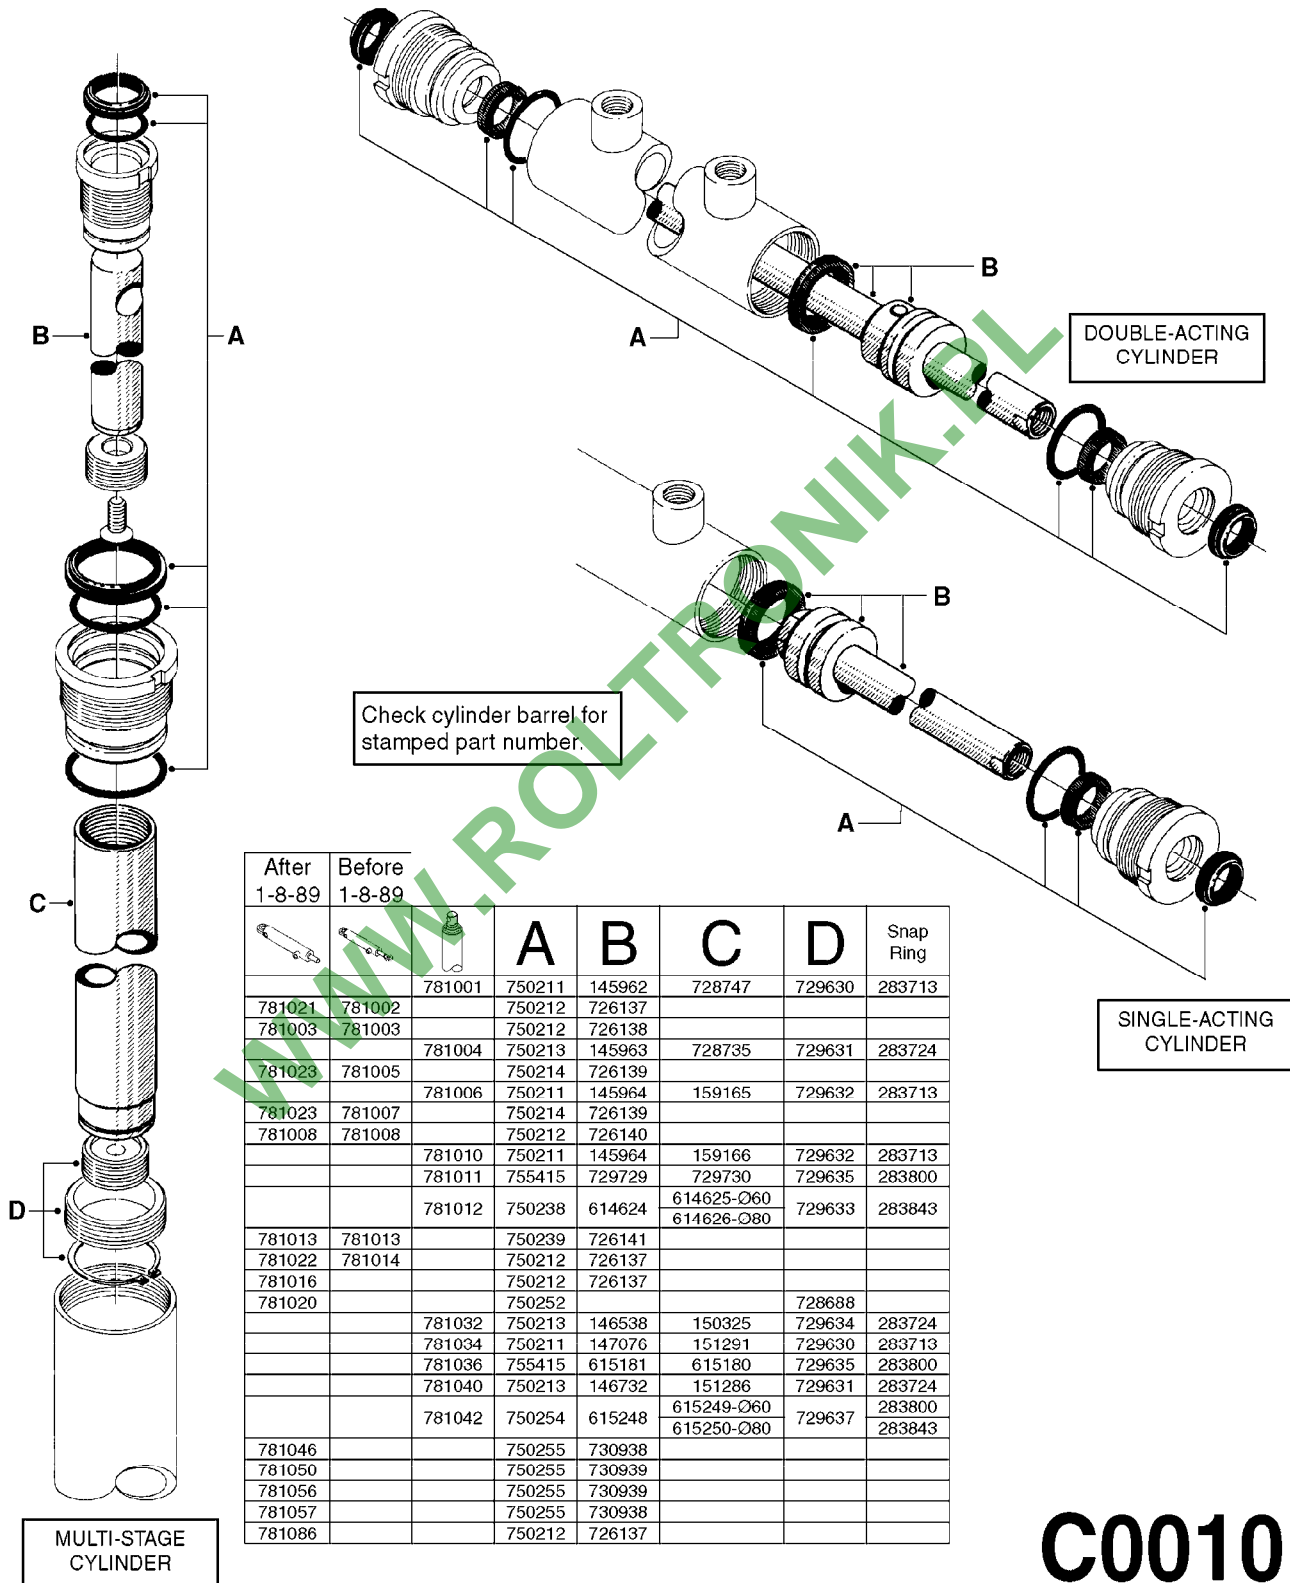

After 1-8-89	Before 1-8-89	A	B	C	D	Snap Ring
	781001	750211	145962	728747	729630	283713
781021	781002	750212	726137			
781003	781003	750212	726138			
	781004	750213	145963	728735	729631	283724
781023	781005	750214	726139			
	781006	750211	145964	159165	729632	283713
781023	781007	750214	726139			
781008	781008	750212	726140			
	781010	750211	145964	159166	729632	283713
	781011	755415	729729	729730	729635	283800
	781012	750238	614624	614625-Ø60 614626-Ø80	729633	283843
781013	781013	750239	726141			
781022	781014	750212	726137			
781016		750212	726137			
781020		750252			728688	
	781032	750213	146538	150325	729634	283724
	781034	750211	147076	151291	729630	283713
	781036	755415	615181	615180	729635	283800
	781040	750213	146732	151286	729631	283724
	781042	750254	615248	615249-Ø60 615250-Ø80	729637	283800 283843
781046		750255	730938			
781050		750255	730939			
781056		750255	730939			
781057		750255	730938			
781086		750212	726137			

C0010