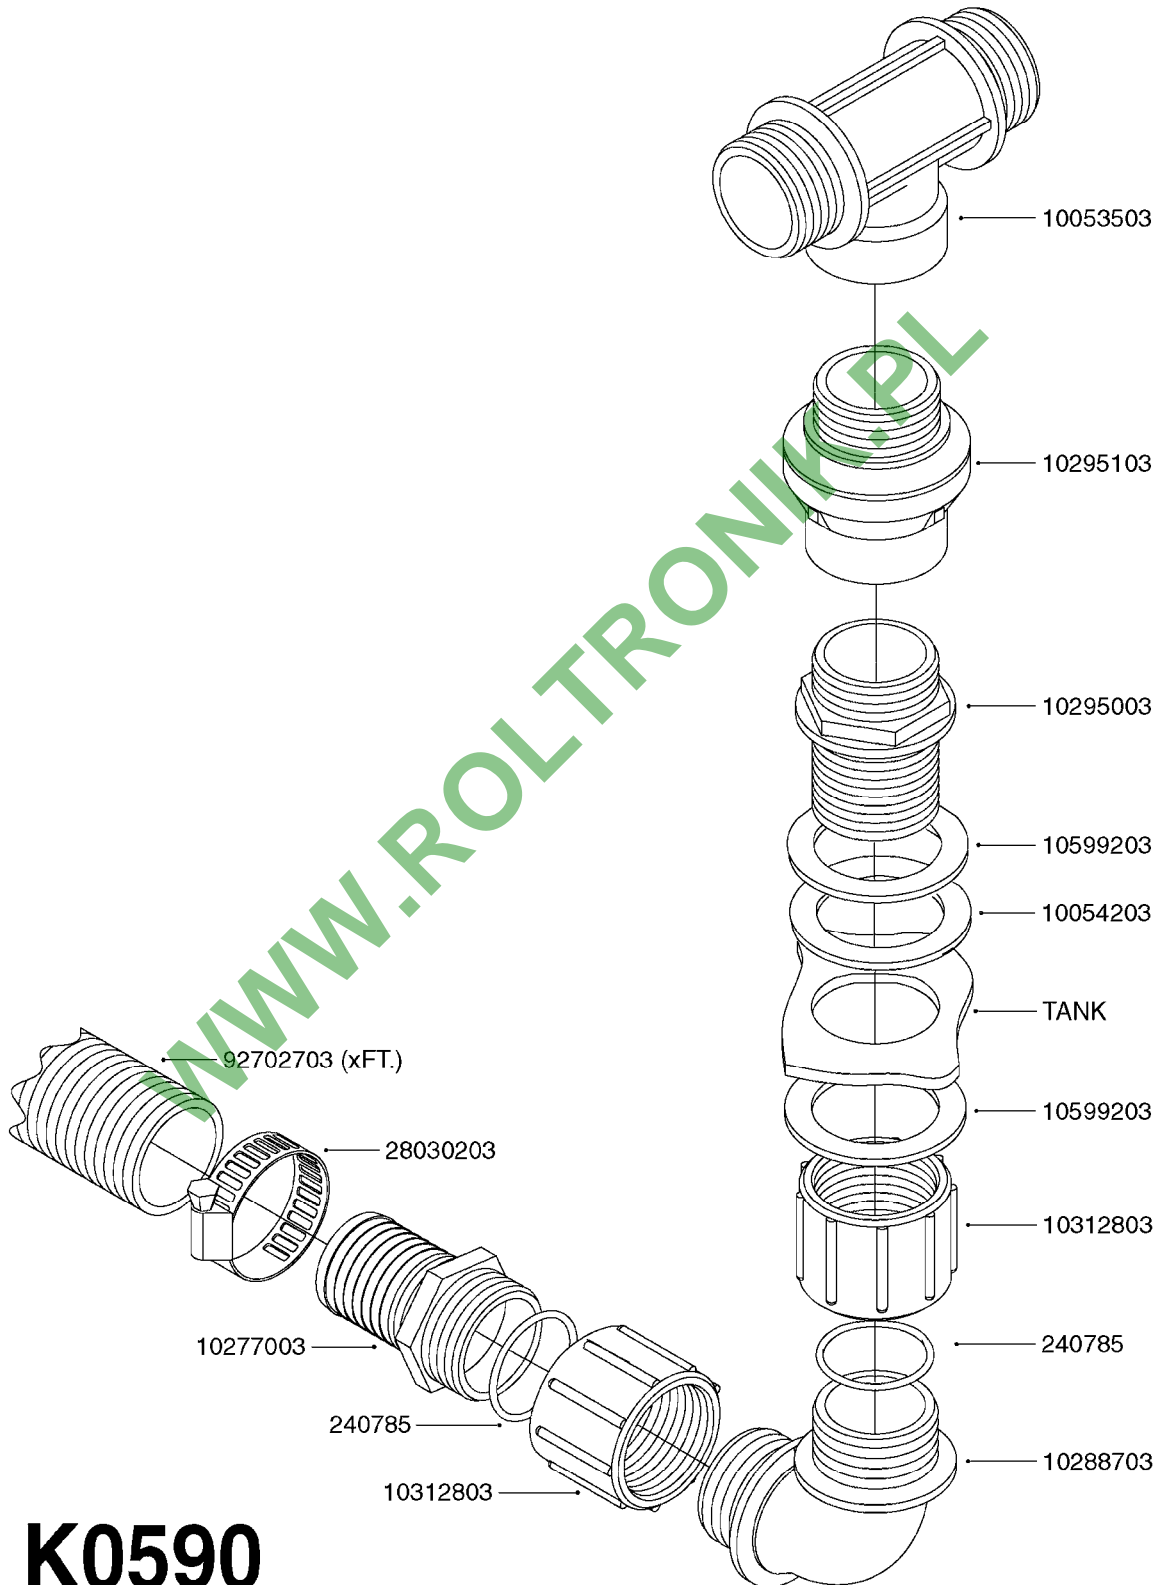

K0590

QUICKFILL-UPDATE 97-TRAILER
K0590-HIN, 01:01:16

Page 1

Date 04.11.2017 13:07

parts-n°	order qty	description
240785	1	O-RING D46,99X5,33 NITRIL
10053503	1	FITT.PO.TEE 2"MX2"FX2"M BSP
10054203	1	GASKET F. 2" FITTINGS RUBBER
10277003	1	FITT.PO.HB 2.00X2.00 MCPHEE
10288703	1	FITT.PO.EL 2MX2M 90 DEG MCPHEE
10295003	1	FITT.PO.HN 2' 250071
10295103	1	FOOT VALVE 2" 504019
10312803	1	FITT.PO.BU 2' X 2'
10599203	1	WASHER-390664 MACHINE ID2-3/8'
28030203	1	CLAMP HOSE T-BOLT S2" 235-67
92702703	1	HOSE PVC SUCT GRAY 2"

WWW.ROLTRONIK.PL