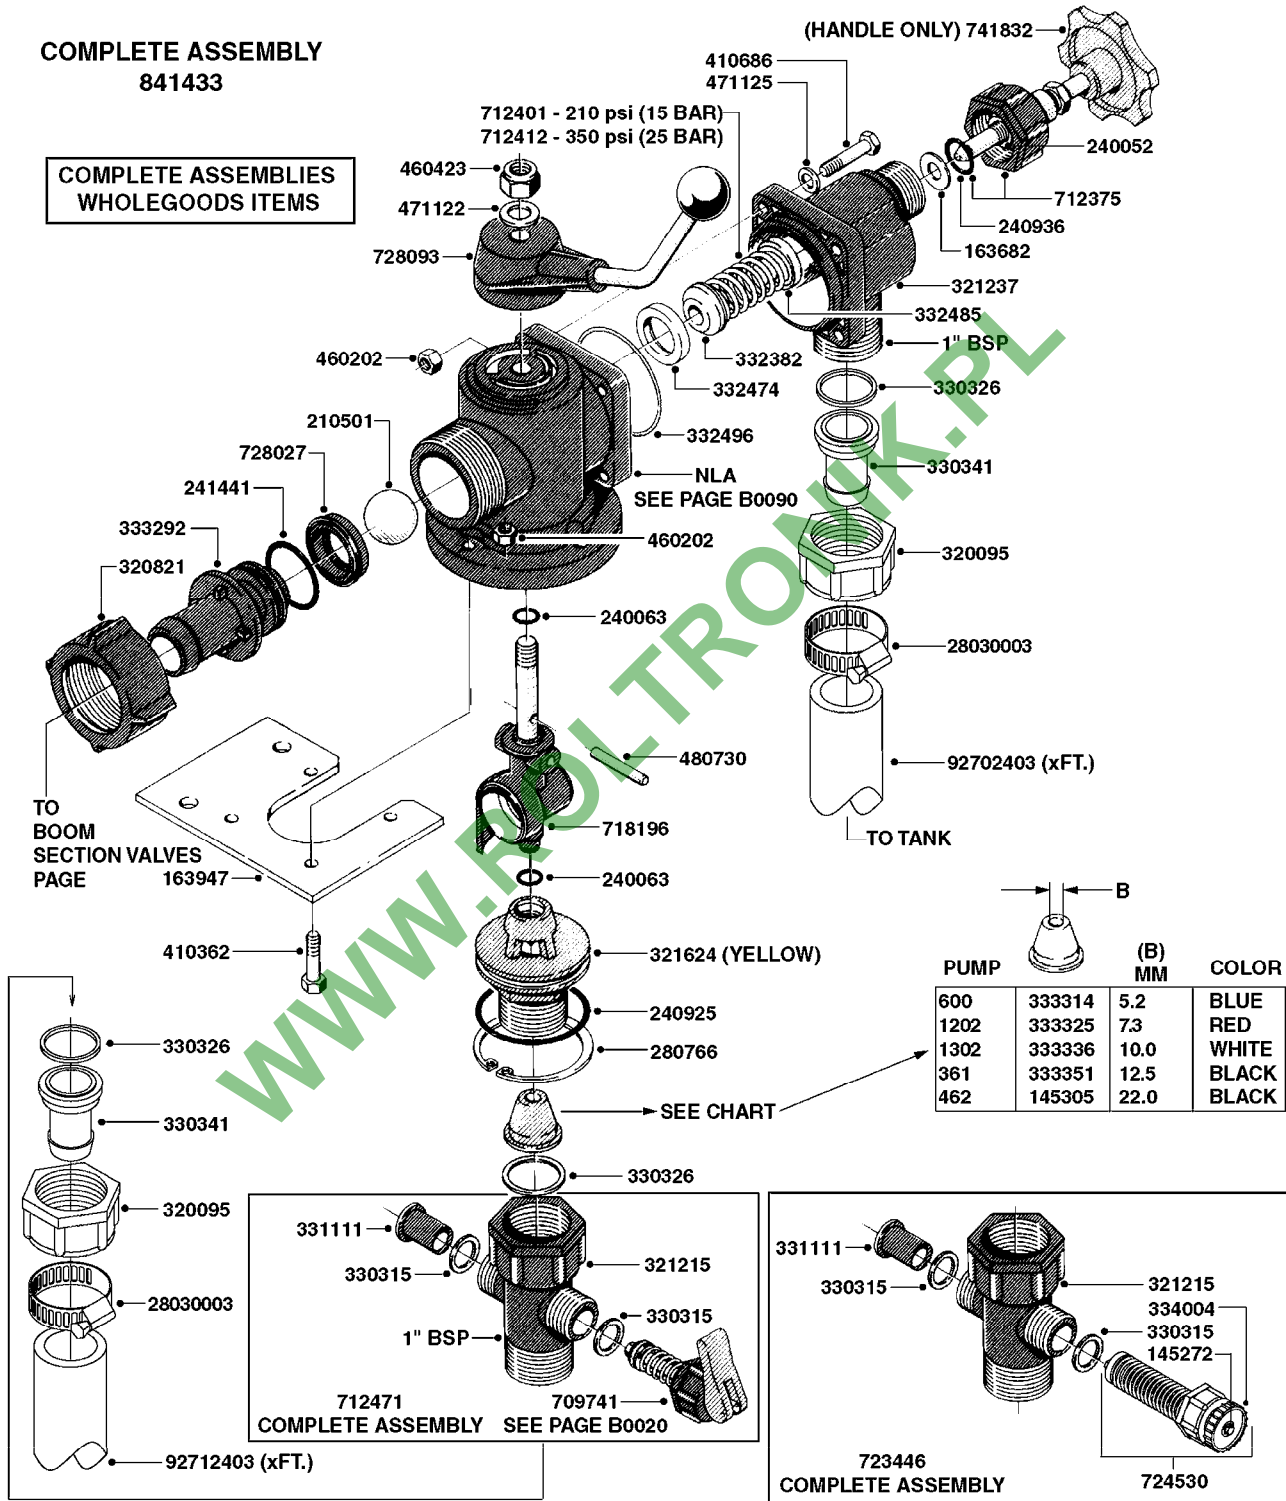

**COMPLETE ASSEMBLY
841433**

**COMPLETE ASSEMBLIES
WHOLEGOODS ITEMS**

PUMP		(B) MM	COLOR
600	333314	5.2	BLUE
1202	333325	7.3	RED
1302	333336	10.0	WHITE
361	333351	12.5	BLACK
462	145305	22.0	BLACK

B0080