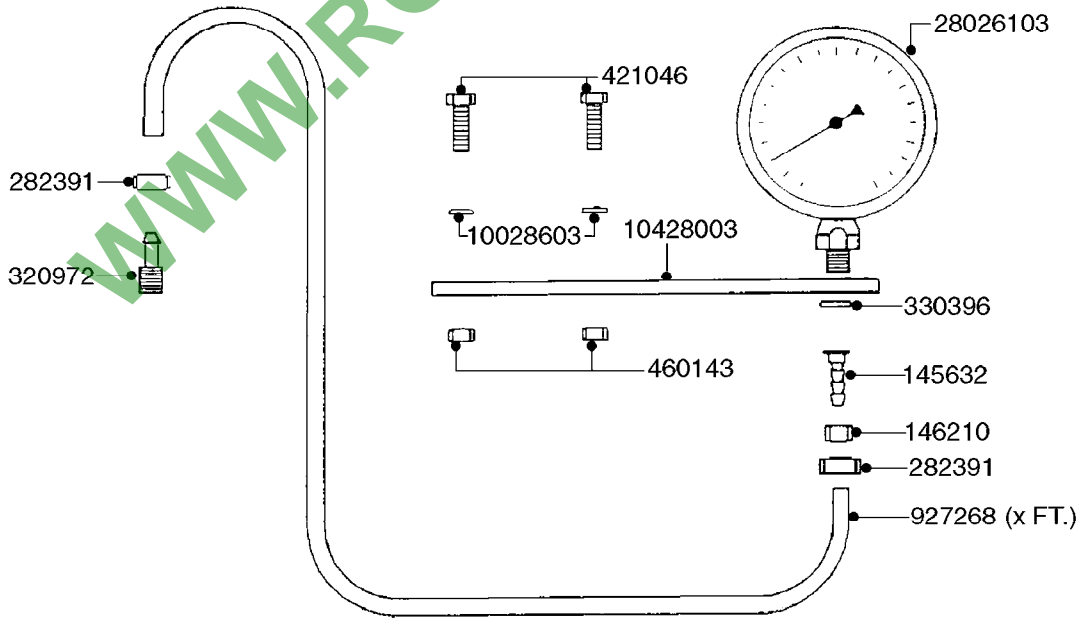

COMPLETE ASSEMBLIES
WHOLEGOODS ITEMS

70043903 - COMPLETE ASSEMBLY

K0680

REMOTE GAUGE-ESC SPRAYERS-4"
K0680-HIN, 01:01:16

Page 1

Date 04.11.2017 13:07

parts-n°	order qty	description
145632	1	FITT.DK HB 1/4' BRASS F.GUAGE
146210	1	NUT 1/4'BSP BRASS
282391	1	CLAMP HOSE CRIMP 5/16'
320972	1	FITT.DK HB 5/16'- 1/4' BSP
330396	1	O-RING D11.2/D6.6X3.2
421046	1	SCREW HEX M8X25/25 A2 SS DIN933
460143	1	NUT HEX M8X1.25 LOCK DIN985A2 SS
927268	1	HOSE R X PVC X 1/4 X 0012"
10028603	1	WASHER LOCK 5/16'
10428003	1	BKT. FOR ESC GAUGE KIT
28026103	1	GAUGE 200PSI/BR, 4", 1/4"BSP-BTM
70043903	1	*GAUGE KIT, 4" OP UNIT INFEILD

WWW.ROLTRONIK.PL