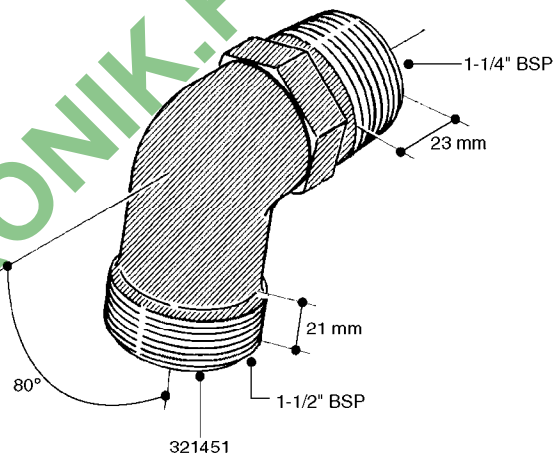

L0040

FITTINGS - NIPPLES & ELBOWS
L0040-HIN, 01:01:16

Page 1

Date 04.11.2017 13:07

parts-n°	order qty	description
10530803	1	FITT.PO.SE 2.00X2.00 45 DEG.
320191	1	FITT.DK ELB 3/8' BSP 45 DEGREE
320482	1	FITT.DK ELB. 1/2" BSP 60 DEG.
320596	1	FITT.DK ELB 3/8'-1/2'BSP 45DEG
320607	1	FITT.DK HN 3/8M X 3/8F BSP LNG
320633	1	FITT.DK HN 3/8"M X 3/8"F BSP
321451	1	FITT.DK ELB.1-1/2 X1-1/4 80DEG
321532	1	FITT.DK REDUC 3/4' X 1/2' BSP
390233	1	FITT.DK REDUC 1-1/2" X 1" BSP

WWW.ROLTRONIK.PL