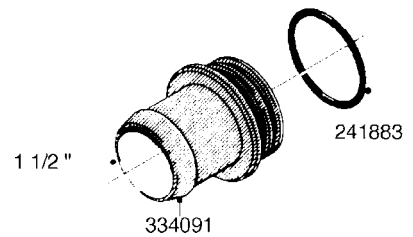

L0090

FITTINGS - S-56 & S-61
L0090-HIN, 01:01:16

Page 1

Date 04.11.2017 13:07

parts-n°	order qty	description
145661	1	FITT.DK S-61 FORK
241754	1	O-RING D59.5X3
241883	1	O-RING D39.2X3 NITRIL 242020
322055	1	FITT.DK S-61 BULKHEAD
322056	1	FITT.DK S-61 BULKHEAD NUT
322066	1	FITT.DK S-56 NUT
334050	1	FITT.DK S-61 STR.1-1/4"
334068	1	FITT.DK S-61 STR.1"
334091	1	FITT.DK S-61 STR.1-1/2'
334099	1	FITT.DK S-61 ELB.1-1/2"110 DEG
334100	1	FITT.DK S-61 ELB.1" 110 DEG.
334151	1	FITT.DK S-61 ELB.1-1/4"110 DEG
390231	1	FITT.DK NIPPLE 1-1/2 X S56

WWW.ROLTRONIK.PL