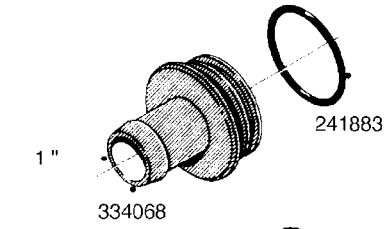

L0090

FITTINGS - S-56 & S-61
L0090-HIN, 01:01:16

Page 1

Date 04.11.2017 13:07

parts-n°	order qty	description
145661	1	FITT.DK S-61 FORK
241754	1	O-RING D59.5X3
241883	1	O-RING D39.2X3 NITRIL 242020
322055	1	FITT.DK S-61 BULKHEAD
322056	1	FITT.DK S-61 BULKHEAD NUT
322066	1	FITT.DK S-56 NUT
334050	1	FITT.DK S-61 STR.1-1/4"
334068	1	FITT.DK S-61 STR.1"
334091	1	FITT.DK S-61 STR.1-1/2'
334099	1	FITT.DK S-61 ELB.1-1/2"110 DEG
334100	1	FITT.DK S-61 ELB.1" 110 DEG.
334151	1	FITT.DK S-61 ELB.1-1/4"110 DEG
390231	1	FITT.DK NIPPLE 1-1/2 X S56

WWW.ROLTRONIK.PL