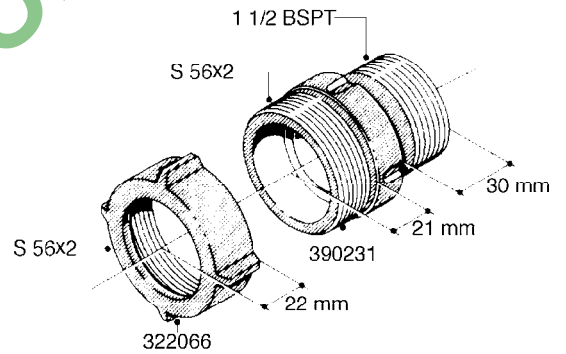

L0090

FITTINGS - S-56 & S-61
L0090-HIN, 01:01:16

Page 1

Date 04.11.2017 13:07

parts-n°	order qty	description
145661	1	FITT.DK S-61 FORK
241754	1	O-RING D59.5X3
241883	1	O-RING D39.2X3 NITRIL 242020
322055	1	FITT.DK S-61 BULKHEAD
322056	1	FITT.DK S-61 BULKHEAD NUT
322066	1	FITT.DK S-56 NUT
334050	1	FITT.DK S-61 STR.1-1/4"
334068	1	FITT.DK S-61 STR.1"
334091	1	FITT.DK S-61 STR.1-1/2'
334099	1	FITT.DK S-61 ELB.1-1/2"110 DEG
334100	1	FITT.DK S-61 ELB.1" 110 DEG.
334151	1	FITT.DK S-61 ELB.1-1/4"110 DEG
390231	1	FITT.DK NIPPLE 1-1/2 X S56

WWW.ROLTRONIK.PL