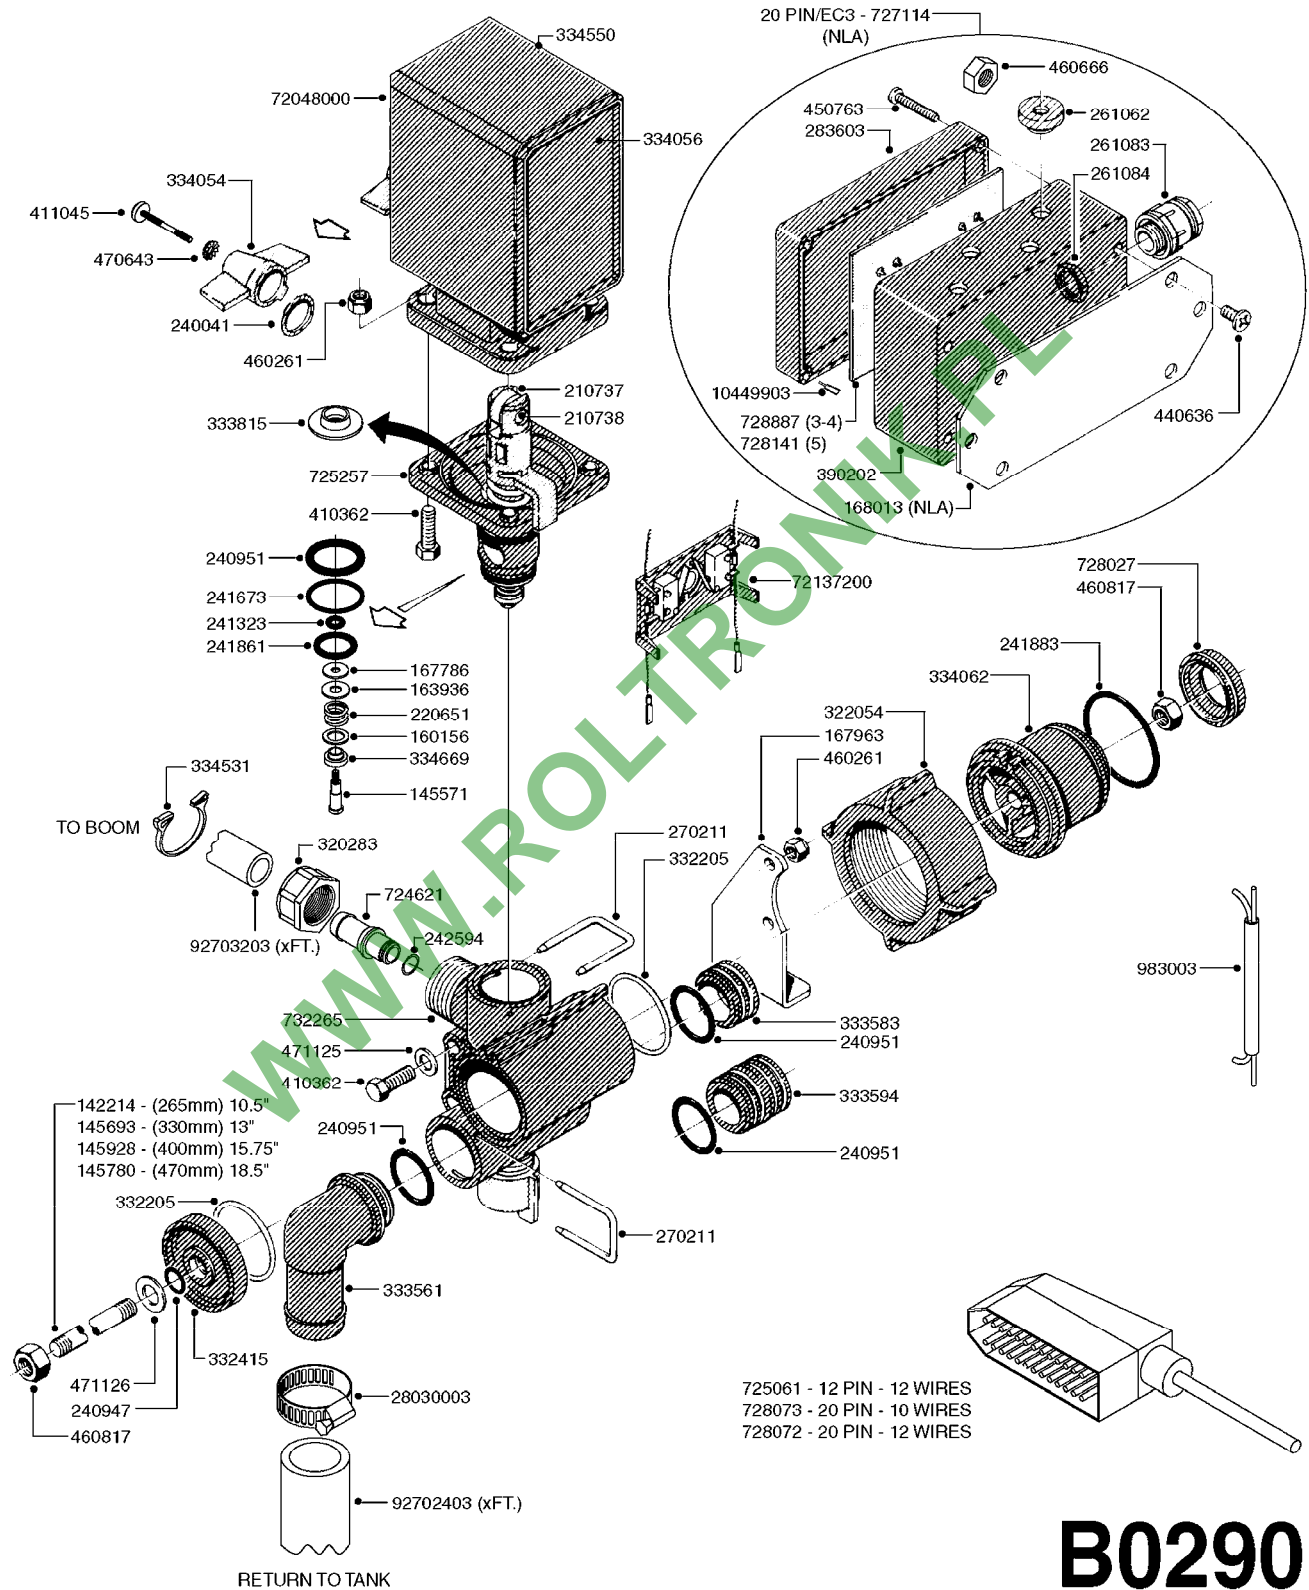

B0290

EC BOOM VALVE - ELEC. (RED GRP)
B0290-HIN, 01:01:16

parts-n°	order qty	description
142214	1	STUD BOLT - M8X265, 3 SECTION
145571	1	STUD BOLT F/PNEUM. DISTRIBUTOR
145693	1	STUD BOLT - M8X330, 4 SECTION
145780	1	STUD BOLT - M8X470, 6 SECTION
145928	1	STUD BOLT - M8X400, 5 SECTION
160156	1	WASHER D14.1/D9.2X1 SS
163936	1	WASHER D15/D6.2X1
167786	1	WASHER D13/D4.2X1
167963	1	MOUNT BKT.F.EC BOOM SEC.
168013	1	MOUNT BRKT F.CONNECT BOX-NLA
210737	1	BEARING BALL D7 RSTO 5 TN
210738	1	PIN Ø7 L16
220651	1	SPRING PRESSURE D12.5/5
240041	1	O-RING D15,1/10,3 X 2,4
240947	1	O-RING D7.3X2.4 NITRIL
240951	1	O-RING D21.2X3 NITRIL
241323	1	O-RING D5.3X2.4 NITRIL
241673	1	O-RING D22.1X1.6
241861	1	O-RING D15.3X2.4 VITON
241883	1	O-RING D39.2X3 NITRIL 242020
242594	1	O-RING D14 X 1.78 SCH.70-EPDM
261062	1	GROMMET
261083	1	GROMMET (PLASTIC) F.ELEC.CABLE
261084	1	NUT F.261083 GROMMET
270211	1	FITT.DK S25 FORK L=37.5
283603	1	LID F. SQ.BOX 120X80X15 MM
320283	1	FITT.DK NUT 3/4"BSP
322054	1	UNION NUT BLACK S61 x 2
332205	1	O-RING D43/39XD2
332415	1	COVER
333561	1	FITT.DK ELB.1" EC RETURN
333583	1	END PIECE FOR BYPASS
333594	1	CONNECTING PIECE F. BYPASS
333815	1	DISTANCE RING
334054	1	GRIP F.MAN.OP.EC ON/OFF RED
334056	1	COVER F/MOTOR HOUSE EC DIST.
334062	1	CONNECT. BRANCH F/EC OP. UNIT
334531	1	CLAMP HOSE PLASTIC 3/4"
334550	1	MOTOR HOUSE SECT VALVE
334669	1	VALVE CONE D14/D7-SH 63 WHITE
390202	1	CONN.BOX EC OPER.UNIT
410362	1	BOLT HEX 8.8 SS M6X20
411045	1	SCREW M4 X 16MM STAINLESS
440636	1	SCREW SHEET-METAL 1/2" NO 12
450763	1	SCREW M4X25
460261	1	NUT HEX M6X1.00 LOCK DIN985 A2 SS
460666	1	NUT HEX M4
460817	1	NUT HEX M8 STAINLESS DIN 934
470643	1	WASHER LOCK
471125	1	WASHER M6U 6.4X14X1.2,A2 SS
471126	1	WASHER, M8, Ø16/ 8.4X 1.6, SS
724621	1	FITT.DK HB 3/4"ASSY F.3/4" NUT
725061	1	CABLE - EC 12WIRE L=6000mm
725257	1	SPINDLE SECT. F/EC DISTRIBUTOR
727114	1	CONNECTOR BOX WITH CABLE
728027	1	BUSHING WITH SEAT
728072	1	CABLE,20-PIN,6M EC/4
728073	1	CABLE,20-PIN,6M, EC/3
728141	1	CIRCUIT BOARD F.EC7 CONN. BOX
728887	1	CIRCUIT BOARD EC CONTROL
732265	1	DISTRIB HOUSING W/CONST PR RED