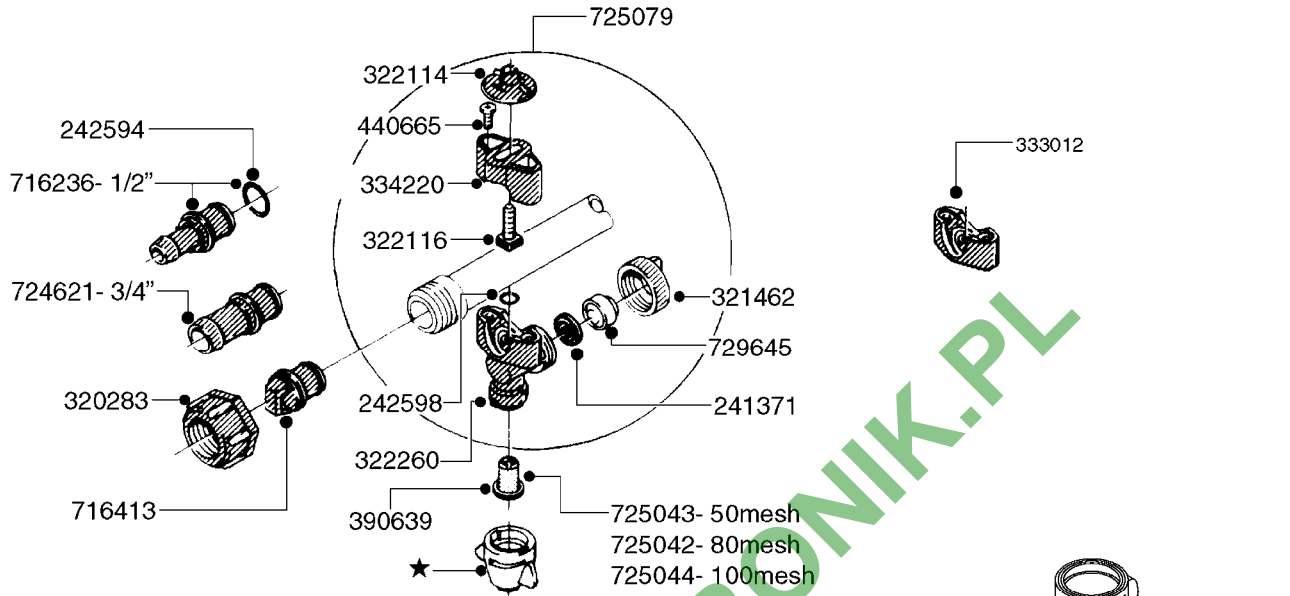

SINGLE NOZZLE BODY