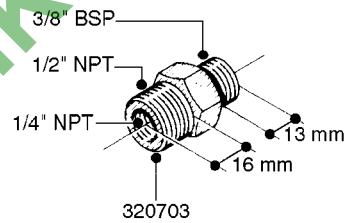

WWW.ROLTRONIK.PL

L0030

FITTINGS - HEXAGON NIPPLES
L0030-HIN, 01:01:16

Page 1
Date 04.11.2017 13:07

parts-n°	order qty	description
10015303	1	FITT.PO.HN 1.00X1.00 M1000
10425003	1	FITT.PO.HN 1.25X1.00 MCPHEE
320132	1	FITT.DK HN 1" BSP
320176	1	FITT.DK HN 3/8"X1/2" BSP
320445	1	FITT.DK HN 1/4"X3/8" BSP
320655	1	FITT.DK HN 1/2"-1/2" BSP
320692	1	FITT.DK HN 3/8'BSPX1/4'NPT
320703	1	FITT.DK HN 3/8BSP X1/2 &1/4NPT
320725	1	FITT.DK NIPPLE 3/8"-3/8" BSP
320902	1	FITT.DK HN 3/8'X 1/4' BSP
390232	1	FITT.DK HN 1-1/2' X 1-1/4' BSP
390276	1	FITT.DK HN 1'BSP