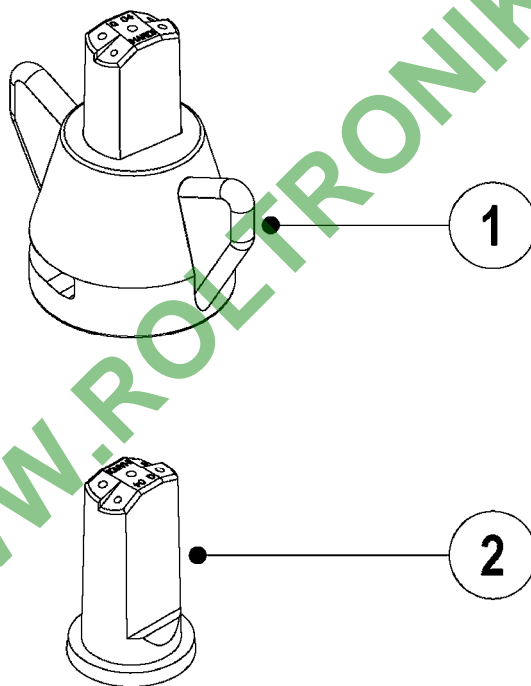

D1060

BOOM-NOZZLES QUINTASTREAM
D1060-HIN, 01:01:16

Page 1

Date 04.11.2017 13:07

Pos.	parts-n°	order qty	description
1	372011	1	NOZZLE ISO QS-015-5H GREEN
1	372012	1	NOZZLE ISO QS-02-5H YELLOW
1	372013	1	NOZZLE ISO QS-03-5H BLUE
1	372014	1	NOZZLE ISO QS-04-5H RED
1	372015	1	NOZZLE ISO QS-05-5H BROWN
1	372016	1	NOZZLE ISO QS-06-5H GREY
1	372017	1	NOZZLE ISO QS-08-5H WHITE
1	372018	1	NOZZLE ISO QS-10-5H LT. BLUE
1	372019	1	NOZZLE ISO QS-15-5H LT. GREEN
2	372002	1	ISO QNTSTRM 015 S-GREEN
2	372003	1	ISO QNTSTRM 02 S-YELLOW
2	372004	1	ISO QNTSTRM 03 S-BLUE
2	372005	1	ISO QNTSTRM 04 S-RED
2	372006	1	ISO QNTSTRM 05 S-BROWN
2	372007	1	ISO QNTSTRM 06 S-GREY
2	372008	1	ISO QNTSTRM 08 S-WHITE
2	372009	1	ISO QNTSTRM 10 S-LT. BLU
2	372010	1	ISO QNTSTRM 15 S-LT. GRN

WWW.ROLTRONIK.PL