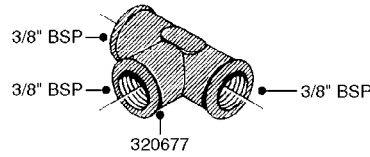

L0010

parts-n°	order qty	description
240085	1	O-RING D13,1/8,3X02,4 NITRIL
241441	1	O-RING D29.3X3
242594	1	O-RING D14 X 1.78 SCH.70-EPDM
320084	1	FITT.DK NUT 1/2" BSP
320095	1	FITT.DK NUT 1" BSP
320117	1	FITT.DK CONN.1/2"BSP F. 1" CAP
320187	1	FITT.DK CAP 3/8" BSP BLACK
320283	1	FITT.DK NUT 3/4"BSP
320821	1	FITT.DK NUT 1-1/2" BSP
321495	1	FITT.DK REDUC 1/4'BSP F.3/4'NT
321576	1	FITT.DK CONN 1/2"BSP F.3/4"NUT
330013	1	O-RING D15/D10X2.5 F.3/8"NUT
330212	1	O-RING D19/D14X2.4 F.1/2"NUT
330326	1	O-RING D30/D24X2 F.1"NUT
330341	1	FITT.DK HB 1" F. 1" NUT
330595	1	O-RING D24.6/D20X2.1 -3/4"
330665	1	3/4' HOSE TAIL F/1' CAP
330676	1	FITT.DK HB 3/8" F. 1/2" NUT
330687	1	FITT.DK HB 1/2" F. 1/2" NUT
330691	1	FITT.DK HB 3/4'F.3/4' NUT
330783	1	FITT.DK HB 3/8" F.3/8" NUT
331262	1	FITT.DK HB 1-1/2" F. 1-1/2"NUT
331273	1	O-RING D44/D38X2 F.1-1/2"
331446	1	FITT.DK HB 1" F.1-1/2" NUT
331807	1	FITT.DK HB 5/16" F.3/8" NUT
332286	1	FITT.DK HB 1/2" F. 3/4" NUT
332905	1	FITT.DK HB 1/2" F. 3/4" CAP
332927	1	PLUG F. NOZZLE TUBE 3/4"
333292	1	FITT.DK HB 1"O'RING F.1-1/2"
333664	1	FITT.DK HB 5/16' F. 1/2' NUT
334044	1	FITT.DK HB 3/4' F. 3/4' CAP
334059	1	FITT.DK EL 1" 110 DEG.F.1-1/2"
334123	1	FITT.DK HB 1-1/4"O-RNG F.1-1/2"
334150	1	FITT.DK HB 1-1/4" 110 F.1-1/2"
390542	1	PLUG WASHER FOR 3/4'CAP NUT
716236	1	FITT.DK HB 1/2" ASSY. F. 3/4"
716413	1	FITT.DK PLUG ASSY. F.NOZ TUBE
717426	1	FITT.DK REDUC 1/4"BSP F.3/4"N
720856	1	FITT.DK 1/2'BSP ASSY.F.3/4'NUT
724621	1	FITT.DK HB 3/4"ASSY F.3/4" NUT