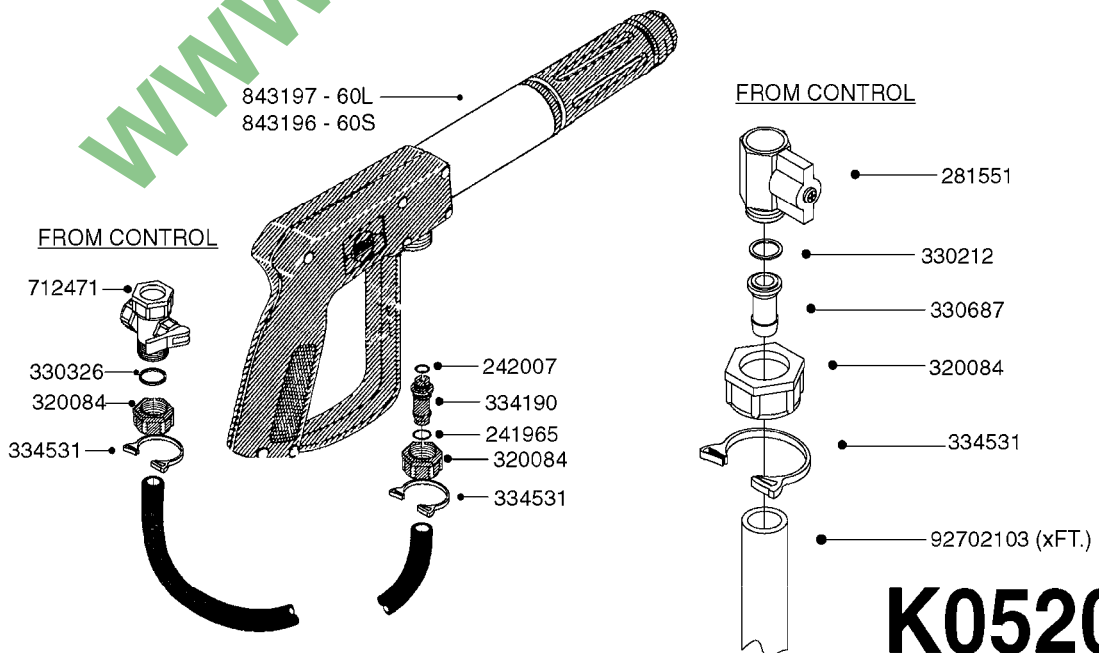

WWW.POLTRONIK.PL

K0520

HOSE WRAPS
K0520-HIN, 01:01:16

Page 1
Date 04.11.2017 13:07

parts-n°	order qty	description
241965	1	O-RING 12.1 X 1.6
242007	1	O-RING D9.1X1.6
281551	1	BALL VALVE 1/2"
320084	1	FITT.DK NUT 1/2" BSP
330212	1	O-RING D19/D14X2.4 F.1/2"NUT
330326	1	O-RING D30/D24X2 F.1"NUT
330687	1	FITT.DK HB 1/2" F. 1/2" NUT
334190	1	FITT.DK HB 1/2' F. PISTOL 60S
334531	1	CLAMP HOSE PLASTIC 3/4"
636223	1	POST 12 VOLT TR30
712471	1	AGITATION VALVE ASSY. ON/OFF
843196	1	GUN, MODEL 60S
843197	1	HANDGUN KIT TYPE 60 LONG
10013403	1	BOLT HEX 3/8-16X1 1/4 HCS Z5
10013503	1	NUT HEX NC 3/8"
10178903	1	WRAP HOSE SIDE MOUNT PLATE
10179003	1	WRAP HOSE BOTTOM PLATE MOUNT
10179403	1	WRAP WELDMENT FOR HI101789
10179503	1	WRAP WELDMENT FOR HI101790
10225603	1	BKT.FOR HOSE WRAP MOUNT NL NK
10225703	1	WRAP HOSE BDL.BOTTOM PLATE
92702103	1	HOSE R X1/2" X300PSI WP X0012"