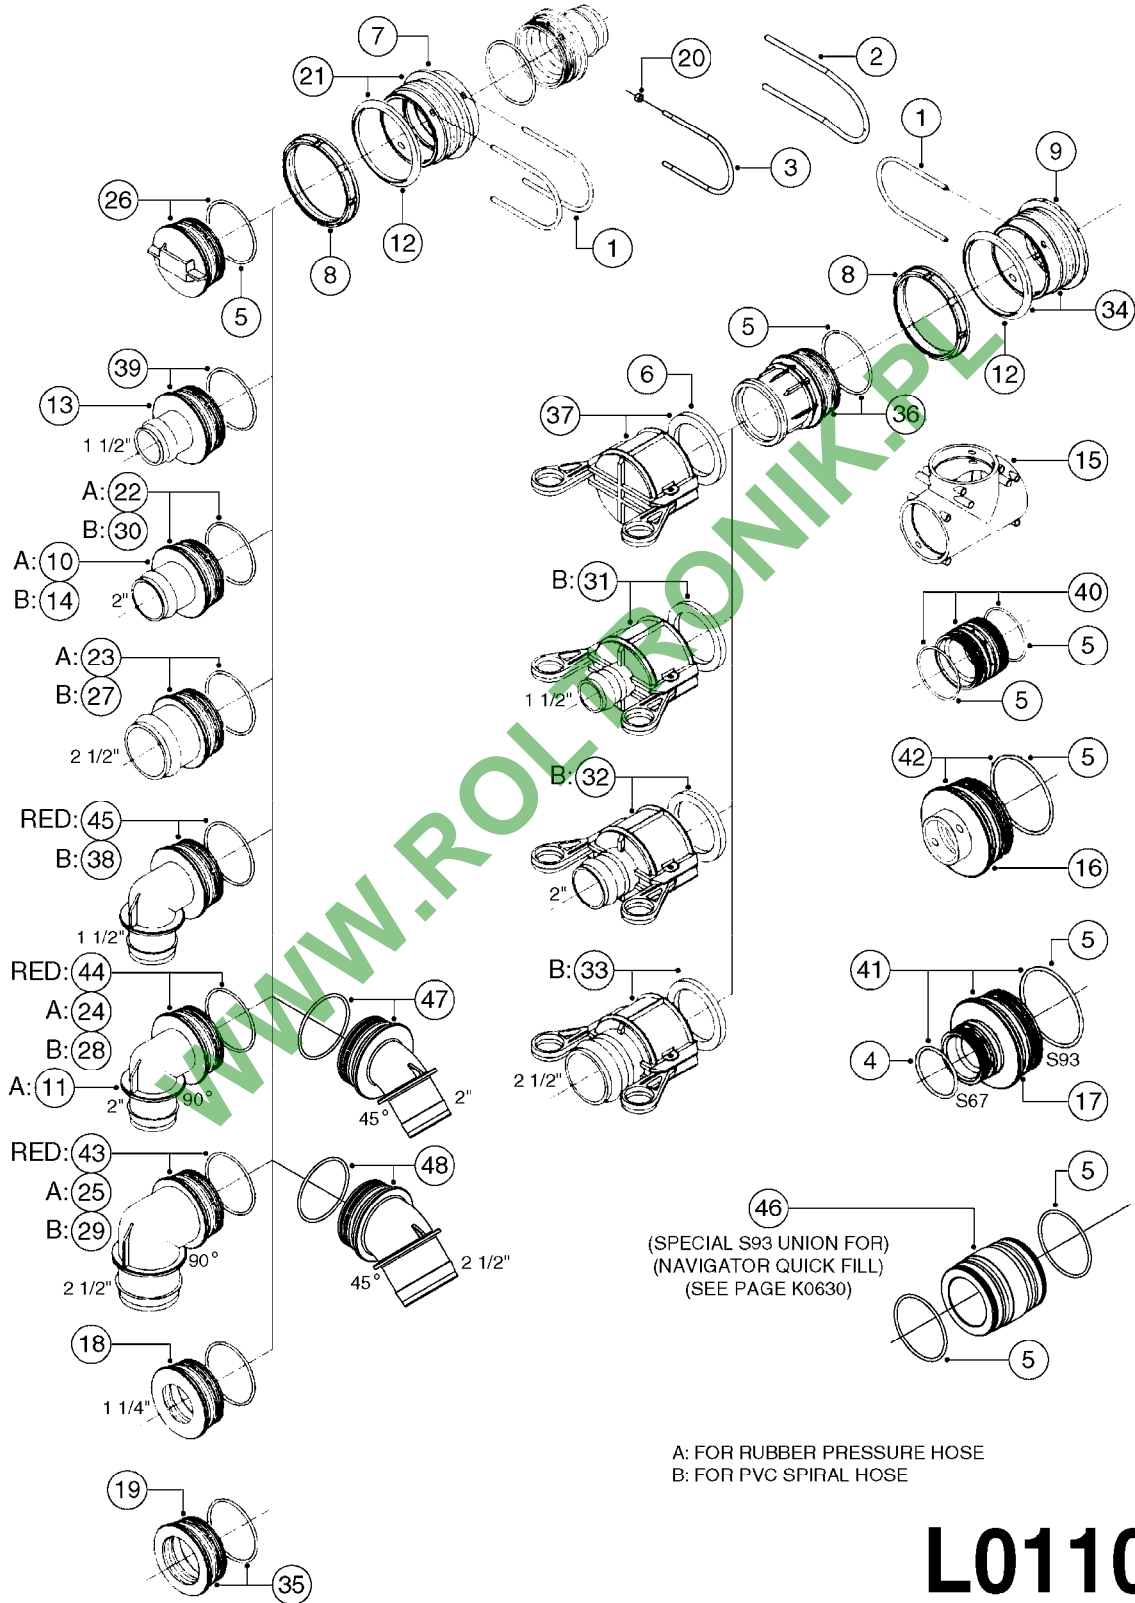

Pos.	parts-n°	order qty	description
1	145997	1	FITT.DK S-93 FORK
2	147115	1	FITT.DK S-93 FORK SPECIAL
3	147774	1	FITT.DK S-93 FORK W. M5 THREAD
4	241973	1	O-RING Ø3 X 44,2 70 SHORES NITRIL NITRIL (BLACK)
4	242353	1	O-RING D44.2X3.0 VITON F.S-67 VITON (BROWN)
5	242092	1	O-RING D69.5X3 NITRIL (BLACK)
5	242351	1	O-RING D69.5X3.0 VITON F.S-93 VITON (BROWN)
6	242221	1	GASKET F. S-93 QUICK COUPLERS
7	322105	1	FITT.DK S-93 BULKHEAD DOUBLE
8	322109	1	FITT.DK S-93 BULKHEAD NUT
9	322165	1	FITT.DK S-93 BULKHEAD SINGLE
10	334234	1	FITT.DK S-93 STR.2" RUBBER
11	334246	1	FITT.DK S-93 ELB. 2' RUBBER
12	334262	1	GASKET F.S-93 BULKHEAD
13	334304	1	FITT.DK S-93 STR.1-1/2" PVC
14	334426	1	FITT.DK S-93 STR.2"
15	334545	1	FITT.DK S-93 TEE
16	334601	1	FITTING S93M-S67F
17	334634	1	FITT.DK ADAPTER S-93M S67M
18	390485	1	FITT.DK S-93 PLUG W D34 HOLE
19	390721	1	FITT.DK S-93 PLUG W/2" NPT THRE
20	461217	1	NUT HEX M5 LOCK
21	726465	1	FITTING S93 BULKHEAD WITH GASKET
22	726563	1	FITT.DK S-93 STR 2" W/O-RING
23	726564	1	HOSE TAIL 2 1/2" W.O-RING
24	726575	1	FITT.DK S-93 ELB. 2" RUBBER
25	726576	1	FITT. DK S-93 2 1/2" 90°
26	726580	1	FITT. S93 PLUG W/O-RING
27	727133	1	FITT. S93 2-1/2" STR. S W/O-RI
28	727225	1	FITT.DK S-93 ELB.2'PVC W/ORING
29	727226	1	FITT. S93 2-1/2" 90° S W/O-RING
30	727227	1	FITT.DK S-93 STR.2" W/ORING
31	727235	1	QUICK COUPLER FEMALE W 1-1/2HB
32	727236	1	QUICK COUPLER FEMALE W 2" HB
33	727237	1	QUICK COUPLER FEMALE W2-1/2" HB
34	727339	1	FITT. S93 DRAIN BULKHEAD W/O-R
35	727476	1	FITT. DK S-93 2"FM THD W.ORING
36	727777	1	QUICK COUPLER S93 DRAIN W/O-RI
37	728120	1	QUICK COUPLER CAP F.S93 DRAIN
38	728395	1	FITT.DK S-93 ELB.1-1/2" 90 DEG
39	728523	1	FITT.DK S-93 STR.1-1/2"
40	728525	1	FITT. S93 CONNECTOR W/O-RINGS
41	728527	1	ADAPTER S67M TO S93M W/ORING
42	728562	1	FITTING S93M-S67F+O-RING
43	729828	1	FITT.DK S-93 ELB 2-1/2" RED
44	729829	1	FITT.DK S-93 ELB 2 RED
45	729830	1	FITT.DK S-93 ELB 1-1/2" 90 RED
46	39121700	1	FITT.DK S93 ADAP LG MALE MALE
47	72072700	1	FITT.DK S-93 45D 2" PVC
48	72072900	1	FITT. S93 2-1/2" 45° S W/O-RING