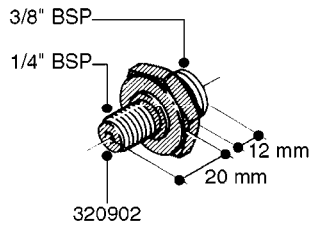

WWW.ROLTRONIK.PL

L0030

FITTINGS - HEXAGON NIPPLES
L0030-HIN, 01:01:16

Page 1
Date 04.11.2017 13:07

parts-n°	order qty	description
10015303	1	FITT.PO.HN 1.00X1.00 M1000
10425003	1	FITT.PO.HN 1.25X1.00 MCPHEE
320132	1	FITT.DK HN 1" BSP
320176	1	FITT.DK HN 3/8"X1/2" BSP
320445	1	FITT.DK HN 1/4"X3/8" BSP
320655	1	FITT.DK HN 1/2"-1/2" BSP
320692	1	FITT.DK HN 3/8'BSPX1/4'NPT
320703	1	FITT.DK HN 3/8BSP X1/2 &1/4NPT
320725	1	FITT.DK NIPPLE 3/8"-3/8" BSP
320902	1	FITT.DK HN 3/8'X 1/4' BSP
390232	1	FITT.DK HN 1-1/2' X 1-1/4' BSP
390276	1	FITT.DK HN 1'BSP