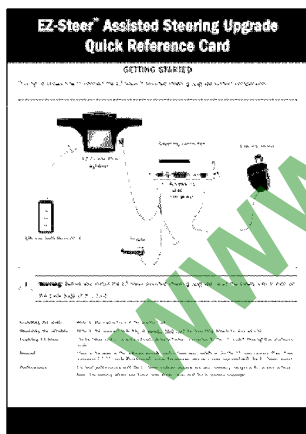

COMPLETE ASSEMBLY 8

COMPLETE ASSEMBLIES
WHOLEGOODS ITEMS

M0050

EZ-STEER STEERING SYSTEM
M0050-HIN, 01:01:16

Page 1
Date 04.11.2017 14:57

Pos.	parts-n°	order qty	description
1	26008803	1	EZ-STR.BKT-JD 4000,8000 4WD
1	26008903	1	EZ-STR.BKT-JD80002WD,7X20,9000
1	26009003	1	EZ-STR.BKT-CASE IH 7100/7200
1	26009103	1	EZ-STR.BKT-JD COMBINE&ROGATOR
1	26009203	1	EZ-STR.BKT-JD 6000,7000
1	26009303	1	EZ-STR.BKT-BUHLER,NH VERSATILE
1	26009403	1	EZ-STR.BKT-STEIGER,NH VERSATIL
1	26009503	1	EZ-STR.BKT-INTERNATIONAL TRUCK
1	26009603	1	EZ-STR.BKT-AGCHEM TERRAGATOR
1	26009703	1	EZ-STR.BKT-CASE IH MXM
1	28036903	1	EZ-STR.BKT-CASE IH COMB.1600
1	28037003	1	EZ-STR.BKT-JD 89XX,71XX,72XX
1	28037103	1	EZ-STR.BKT-JD 8000/9000
1	28037203	1	EZ-STR.T2 TERRAIN COMP.UPDATE
1	28037303	1	EZ-STR.BKT-SPR.COUPPE 3000/4000
1	28038203	1	EZ-STR.BKT-FENDT 924
1	28046503	1	EZ-STR.BKT-AGCO DT/RT,MF64/74
1	28047803	1	EZ-STR.BKT.-NH TVT,CASE IH CVX
1	28050203	1	EZ-STR.BKT-CASE JX(U),NH TL(A)
1	28055203	1	EZ-STR.BKT-CASE MXM/N,HOLLAND
1	28055903	1	EZ-STR.BKT-WILMAR EAGLE
2	26009803	1	EZ-STEER FOAM WHEELS 4-PK
3	26009903	1	EZ-STEER CONTROLLER
4	26010003	1	EZ-STEER MOTOR KIT
5	26010103	1	EZ-STEER POWER CABLE
6	26010203	1	EZ-STEER MOTOR CABLE 3M
7	67210803	1	QUICK REFERENCE CARD EZ-STEER
8	84205503	1	EZ-STEER SYSTEM COMPLETE

WWW.ROWEAGRI.COM