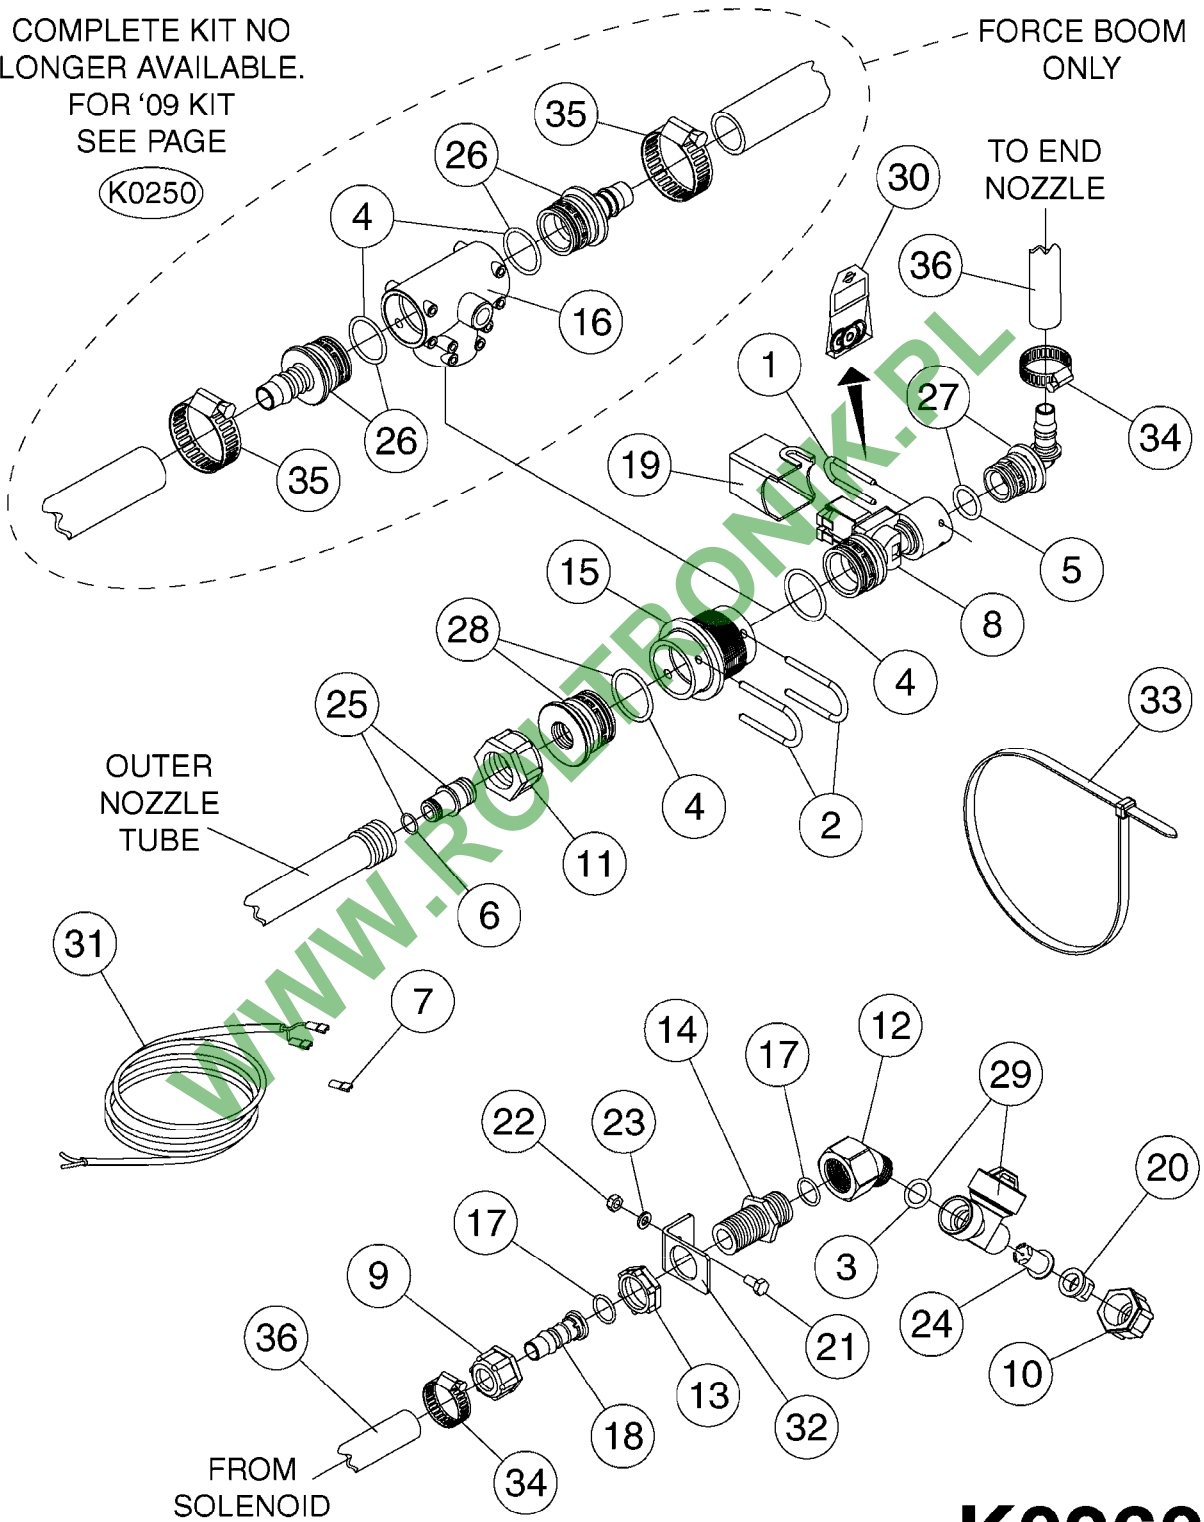

COMPLETE KIT NO
LONGER AVAILABLE.
FOR '09 KIT
SEE PAGE

(K0250)

FORCE BOOM
ONLY

TO END
NOZZLE

OUTER
NOZZLE
TUBE

FROM
SOLENOID
ASSEMBLY

ELECTRIC END NOZZLE KIT '12
K0260-HIN, 01:01:16

Page 1
Date 04.11.2017 14:56

Pos.	parts-n°	order qty	description
1	145994	1	FITT.DK S-40 FORK
2	145995	1	FITT.DK S-53 FORK
3	240177	1	O-RING D16.1/11.3 X 2.4
4	242354	1	O-RING D32.2X3.0 VITON F.S-53
5	242355	1	O-RING D19.2X3.0 VITON F.S-40
6	242594	1	O-RING D14 X 1.78 SCH.70-EPDM
7	261539	1	SPADE F.ELEC CONNec BLUE INSUL
8	262104	1	VALVE, SOLENOID, S53/S40
9	320084	1	FITT.DK NUT 1/2" BSP
10	320187	1	FITT.DK CAP 3/8" BSP BLACK
11	320283	1	FITT.DK NUT 3/4"BSP
12	320596	1	FITT.DK ELB 3/8'-1/2'BSP 45DEG
13	321307	1	FITT.DK NUT 1/2" BSP JAMB
14	321742	1	FITT.DK BULKHEAD 1/2' BSP
15	322103	1	FITT.DK S-53 BULKHEAD
16	322352	1	FITT.DK S-53 TEE
17	330212	1	O-RING D19/D14X2.4 F. 1/2"NUT
18	330687	1	FITT.DK HB 1/2" F. 1/2" NUT
19	334965	1	COVER FOR S53 SOLENOID VALVE
20	370366	1	NOZZLE END FAN 1850-G 150
21	410185	1	BOLT HEX 8.8 DEL M6X16
22	460261	1	NUT HEX M6X1.00 LOCK DIN985 A2 SS
23	471125	1	WASHER M6U 6.4X14X1.2,A2 SS
24	614366	1	FILTER 50 MESH F.NOZZLE BLUE
24	614367	1	FILTER 80 MESH F.NOZZLE RED
24	614368	1	FILTER 100 MESH F.NOZZLE YEL.
25	720856	1	FITT.DK 1/2'BSP ASSY.F.3/4'NUT
26	726558	1	FITT.DK S53 STR. 3/4" W.ORING
27	726567	1	FITT.DK S-40 ELB.1/2" W.ORING
28	726694	1	PLUG,S53,1/2"FBSP THD W.ORING
29	729610	1	NOZZLE ASSY. NON DRIP 3/8 THRD
30	750722	1	REPAIR KIT FOR 3S SC CONTROL
31	983087	1	ELEC. CABLE 2 WIRE X 0.75MM
32	16180100	1	PLATE, END ROW NOZZLE
33	28025203	1	TIE STRAP L=23" x W=1/2"
34	28029803	1	CLAMP HOSE GEAR P1/2" 6708
35	28029903	1	CLAMP HOSE GEAR P3/4"-S1" 6712
36	92702103	1	HOSE R X1/2" X300PSI WP X0012"