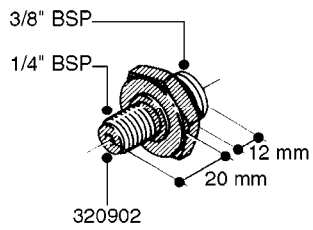

L0030

FITTINGS - HEXAGON NIPPLES
L0030-HIN, 01:01:16

Page 1
Date 04.11.2017 14:56

parts-n°	order qty	description
10015303	1	FITT.PO.HN 1.00X1.00 M1000
10425003	1	FITT.PO.HN 1.25X1.00 MCPHEE
320132	1	FITT.DK HN 1" BSP
320176	1	FITT.DK HN 3/8"X1/2" BSP
320445	1	FITT.DK HN 1/4"X3/8" BSP
320655	1	FITT.DK HN 1/2"-1/2" BSP
320692	1	FITT.DK HN 3/8'BSPX1/4'NPT
320703	1	FITT.DK HN 3/8BSP X1/2 &1/4NPT
320725	1	FITT.DK NIPPLE 3/8"-3/8" BSP
320902	1	FITT.DK HN 3/8'X 1/4' BSP
390232	1	FITT.DK HN 1-1/2' X 1-1/4' BSP
390276	1	FITT.DK HN 1'BSP

WWW.ROLTRONIK.PL