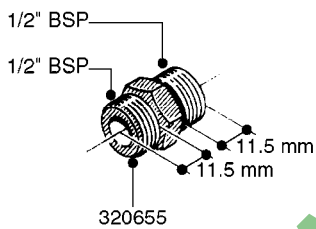

L0030

FITTINGS - HEXAGON NIPPLES
L0030-HIN, 01:01:16

Page 1
Date 04.11.2017 14:56

parts-n°	order qty	description
10015303	1	FITT.PO.HN 1.00X1.00 M1000
10425003	1	FITT.PO.HN 1.25X1.00 MCPHEE
320132	1	FITT.DK HN 1" BSP
320176	1	FITT.DK HN 3/8"X1/2" BSP
320445	1	FITT.DK HN 1/4"X3/8" BSP
320655	1	FITT.DK HN 1/2"-1/2" BSP
320692	1	FITT.DK HN 3/8'BSPX1/4'NPT
320703	1	FITT.DK HN 3/8BSP X1/2 &1/4NPT
320725	1	FITT.DK NIPPLE 3/8"-3/8" BSP
320902	1	FITT.DK HN 3/8'X 1/4' BSP
390232	1	FITT.DK HN 1-1/2' X 1-1/4' BSP
390276	1	FITT.DK HN 1'BSP

WWW.ROLTRONIK.PL