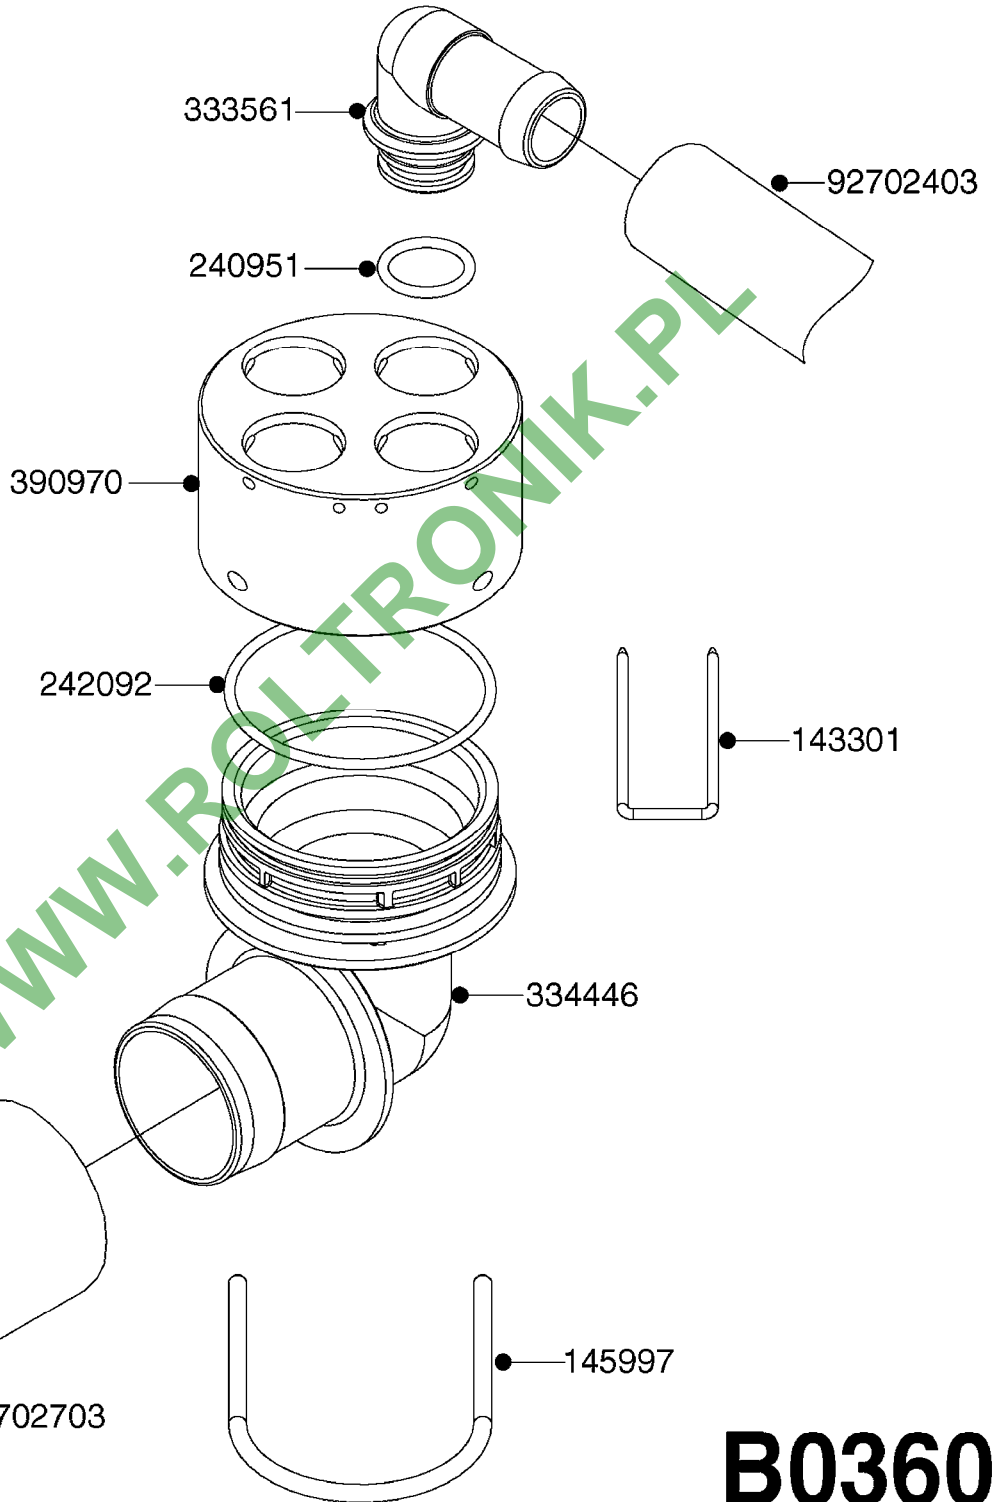

B0360

EC RETURN MANIFOLD
B0360-HIN, 01:01:16

Page 1

Date 04.11.2017 14:56

parts-n°	order qty	description
143301	1	LOCK CLAMP 78 MM
145997	1	FITT.DK S-93 FORK
240951	1	O-RING D21.2X3 NITRIL
242092	1	O-RING D69.5X3
333561	1	FITT.DK ELB.1" EC RETURN
334446	1	FITT.DK S-93 ELB.2" PVC
390970	1	DISTRIBUTOR S93 4XD27
92702403	1	HOSE PVC SUCT GRAY 1"
92702703	1	HOSE PVC SUCT GRAY 2"

WWW.ROLTRONIK.PL