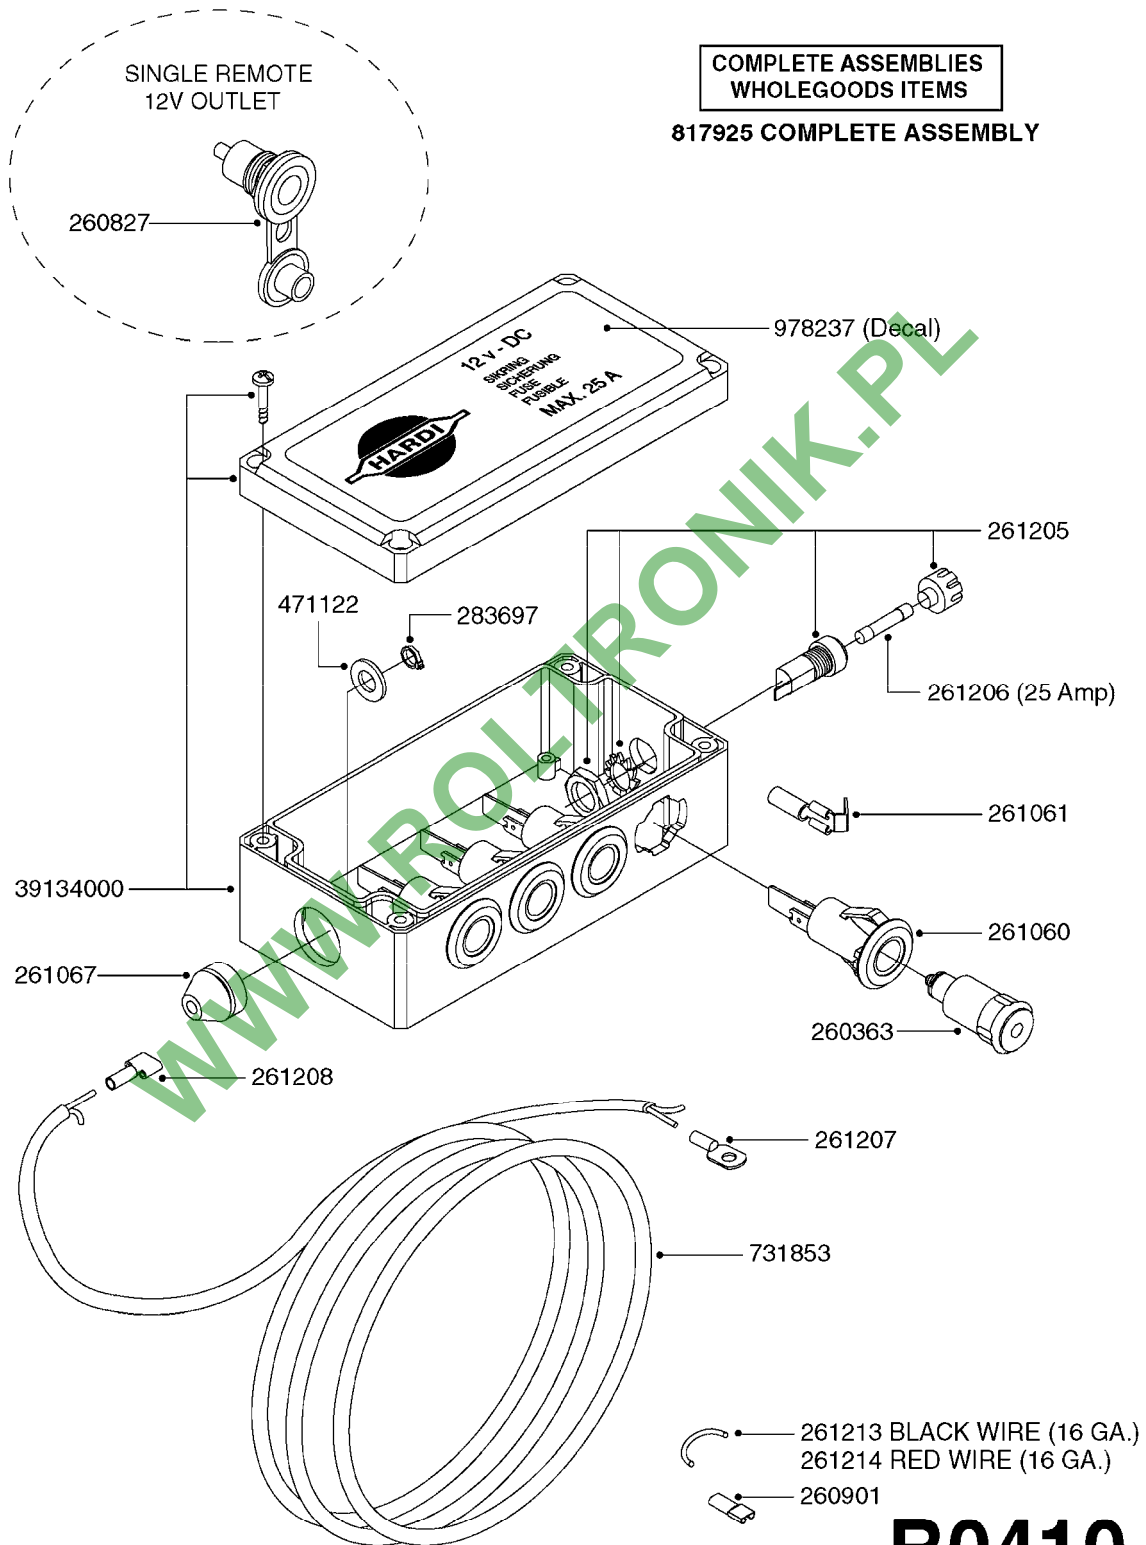

12 VOLT OUTLET BOX
B0410-HIN, 01:01:16

Page

0

Date

04.11.2017 14:56

12 VOLT OUTLET BOX
B0410-HIN, 01:01:16

Page 1

Date 04.11.2017 14:56

parts-n°	order qty	description
260363	1	PLUG 2 POLE 12V
260827	1	PLUG F.EC ATTACHMENTS
260901	1	SPADE F.ELEC CONN.1.5MM BLUE
261060	1	PLUG F.EC ATTACHMENTS
261061	1	SPADE F.ELEC.2 WAY CONNECTOR
261067	1	GROMMET 10-14 GREY
261205	1	FUSE HOLDER
261206	1	FUSE 25 A
261207	1	ELECTRIC CONNECTOR 4MM
261208	1	SPADE F.ELEC.CONNECTOR 4MM
261213	1	WIRE 6.4MM BLACK
261214	1	WIRE 6.4MM RED
283697	1	TIESTRAP 200MM
471122	1	WASHER, M10, Ø20/10.5X 2.0, SS
731853	1	CABLE 2X4MM L=138"
817925	1	OUTLET BOX 12 VOLT ELEC.
978237	1	DECAL OUTLET BOX
39134000	1	BOX, COMPLETE, 12V POWER BOX

WWW.ROLTRONIK.PL