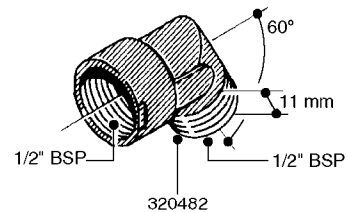

L0040

FITTINGS - NIPPLES & ELBOWS
L0040-HIN, 01:01:16

Page 1

Date 04.11.2017 14:56

parts-n°	order qty	description
10530803	1	FITT.PO.SE 2.00X2.00 45 DEG.
320191	1	FITT.DK ELB 3/8' BSP 45 DEGREE
320482	1	FITT.DK ELB. 1/2" BSP 60 DEG.
320596	1	FITT.DK ELB 3/8'-1/2'BSP 45DEG
320607	1	FITT.DK HN 3/8M X 3/8F BSP LNG
320633	1	FITT.DK HN 3/8"M X 3/8"F BSP
321451	1	FITT.DK ELB.1-1/2 X1-1/4 80DEG
321532	1	FITT.DK REDUC 3/4' X 1/2' BSP
390233	1	FITT.DK REDUC 1-1/2" X 1" BSP

WWW.ROLTRONIK.PL