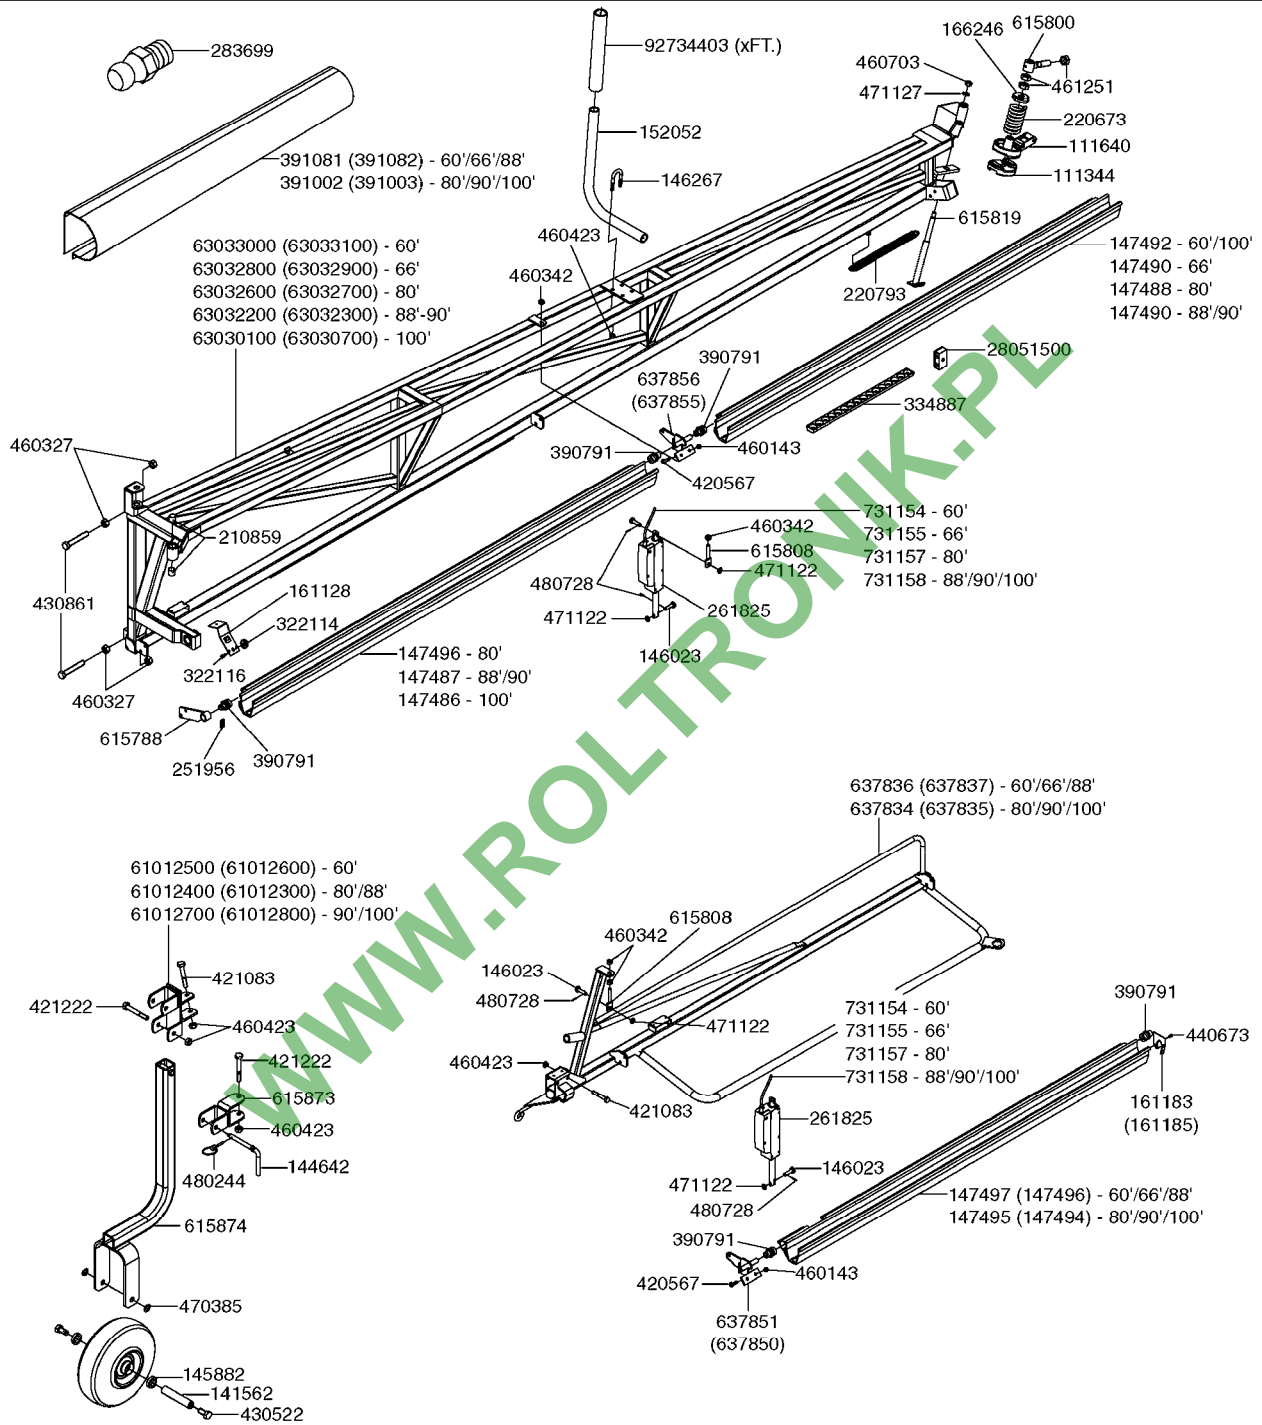

Right Side Shown
(Left Side Similar)

D0680

BOOM-TF OUTER HAZ-WC 60'-100'
D0680-HIN, 01:01:16

Page 1

Date 04.11.2017 14:56

parts-n°	order qty	description
111344	1	CLAW CLUTCH Ø100/Ø20,5 UNDER PART RED
111640	1	CLAW CLUTCH Ø100 TOP PART RED
141562	1	FRONTWHEEL AXLE 3 WHEEL
144642	1	LOCKING PAWL D10X65MM
145882	1	BUSHING D30/D21X7
146023	1	PIN FOR COGWHEEL
146267	1	BOLT U F.500 EAG BRACE
147486	1	AIR SLOT RAIL L=1995/D25
147487	1	AIR SLOT RAIL L=2495/D25
147488	1	AIR SLOT RAIL L=1935/D25
147490	1	AIR SLOT RAIL L=2435/D25
147492	1	AIR SLOT RAIL L=1435/D25
147494	1	AIR SLOT RAIL L=1730/D25 LEFT
147495	1	AIR SLOT RAIL L=1730/D25 RIGHT
147496	1	AIR SLOT RAIL L=1230/D25 LEFT
147497	1	AIR SLOT RAIL L=1230/D25 RIGHT
152052	1	BUMPER ARM 1" X 30"
161128	1	NOZZLE HOLDER TF
161183	1	AIR SLOT END RH
161185	1	AIR SLOT END LH
166246	1	WASHER CUP D53 F.SPRING
210859	1	BUSHING DU D23/20 L=20
220673	1	SPRING F.PIVOT 100 X 51
220793	1	SPRING D21/D4X250MM
251956	1	RUBBER SEAL 60MM
261825	1	ACTUATOR HAZ 2 WIRE
283699	1	GREASE NIPPLE M6X1
322114	1	NUT PLASTIC F.NOZZ.H.
322116	1	BOLT PLASTIC F.NOZZ.H.
334887	1	AIRGUIDE TWIN FORCE L=494
390791	1	BUSHING F. AIR SLOT
391002	1	AIR BAG F.BKWY 2M HAZ PVC RH
391003	1	AIR BAG F.BKWY 2M HAZ PVC LH
391081	1	AIR BAG F.BKWY 1.5M HAZ PVC RH
391082	1	AIR BAG F.BKWY 1.5M HAZ PVC LH
420567	1	BOLT HEX 8.8 DEL M8X30 FT
421083	1	BOLT HEX 8.8 DEL M10X65
421222	1	BOLT HEX 8.8 DEL M10X75 FT
430522	1	BOLT HEX 8.8 DEL M12X25 FT
430861	1	BOLT HEX 8.8 DEL M16X100 FT
440673	1	SCREW F.PLASTIC 5X12 SS
460143	1	NUT HEX M8X1.25 LOCK DIN985A2 SS
460327	1	NUT HEX M16X2
460342	1	NUT HEX M10 DEL DIN934
460423	1	NUT HEX M10X1.50 LOCK DIN985A2 SS
460703	1	NUT HEX M12X1.75 LOCK DIN985A2 SS
461251	1	NUT HEX M20 X 2.5 JAMB
470385	1	WASHER D14.8D8.1X2 LOCK GALV.
471122	1	WASHER, M10, Ø20/10.5X 2.0, SS
471127	1	WASHER Z12N 13X24X2,5 RST
480244	1	PIN SNAP D4.5
480728	1	PIN D3.2X20 SPLIT
615788	1	BRACKET
615800	1	LINK EYE BR.WING
615808	1	ANCHOR ADJ.F.ACTUATOR
615819	1	PIN
615873	1	MOUNT BRKT -BOOM WHEEL HAZ
615874	1	ARM F.BOOM WHEEL HAZ
637834	1	WING BR.AWAY 80'-90' RH
637835	1	WING BR.AWAY 80'-90' LH
637836	1	WING BR.AWAY 60'-66'-88' RH