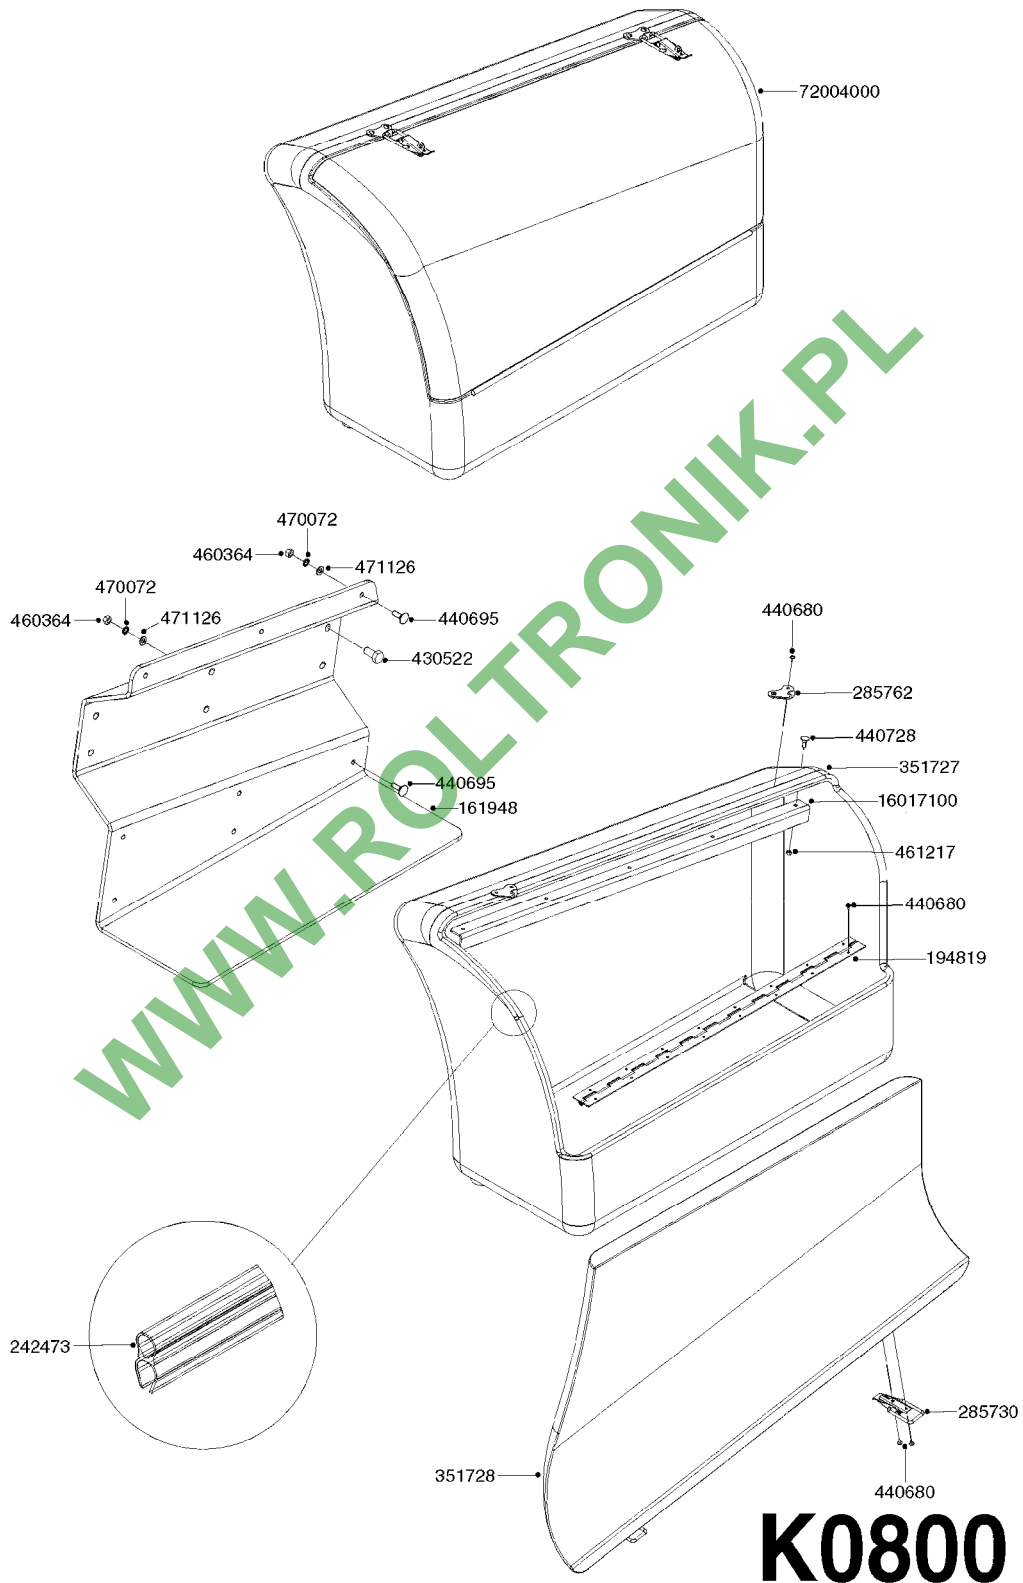

STORAGE LOCKER - RH
K0800-HIN, 01:01:16

Page 0

Date 04.11.2017 14:56

STORAGE LOCKER - RH
K0800-HIN, 01:01:16

Page 1

Date 04.11.2017 14:56

parts-n°	order qty	description
16017100	1	BKT. F. RH LOCKER HINGE CM+
161948	1	STORAGE LOCKER MT BKT RH CM+
194819	1	HINGE
242473	1	GASKET
285730	1	LATCH
285762	1	LATCH CLIP
351727	1	STORAGE LOCKER BASE (RAW) CM+
351728	1	LID STORAGE LOCKER (RAW)
430522	1	BOLT HEX 8.8 DEL M12X25 FT
440680	1	SCREW M4.2X9.5 STAINLESS
440695	1	BOLT CARRIAGE M8X25
440728	1	BRÆDEBOLT M 5X16 DIN 603 RST
460364	1	NUT HU M8 A2 SS DIN934
461217	1	NUT HEX M5 LOCK
470072	1	WASHER D15/D8X.5 LOCK
471126	1	WASHER, M8, Ø16/ 8.4X 1.6, SS
72004000	1	LOCKER KIT F.CM+ RH

WWW.ROLTRONIK.PL