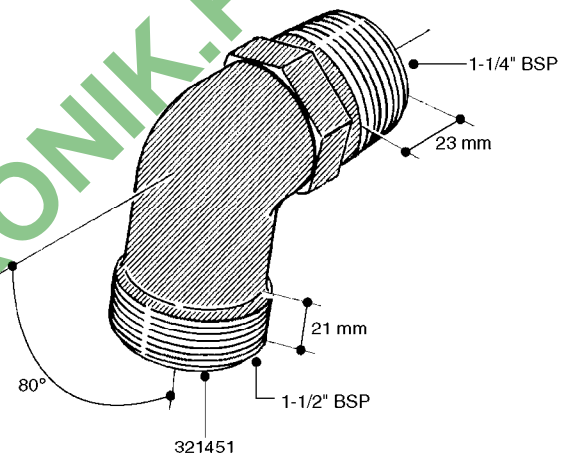

L0040

FITTINGS - NIPPLES & ELBOWS
L0040-HIN, 01:01:16

Page 1

Date 04.11.2017 14:56

parts-n°	order qty	description
10530803	1	FITT.PO.SE 2.00X2.00 45 DEG.
320191	1	FITT.DK ELB 3/8' BSP 45 DEGREE
320482	1	FITT.DK ELB. 1/2" BSP 60 DEG.
320596	1	FITT.DK ELB 3/8'-1/2'BSP 45DEG
320607	1	FITT.DK HN 3/8M X 3/8F BSP LNG
320633	1	FITT.DK HN 3/8"M X 3/8"F BSP
321451	1	FITT.DK ELB.1-1/2 X1-1/4 80DEG
321532	1	FITT.DK REDUC 3/4' X 1/2' BSP
390233	1	FITT.DK REDUC 1-1/2" X 1" BSP

WWW.ROLTRONIK.PL