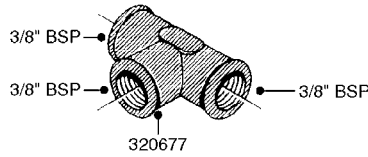

WWW.ROLTRONIK.PL

L0010

parts-n°	order qty	description
240085	1	O-RING D13,1/8,3X02,4 NITRIL
241441	1	O-RING D29.3X3
242594	1	O-RING D14 X 1.78 SCH.70-EPDM
320084	1	FITT.DK NUT 1/2" BSP
320095	1	FITT.DK NUT 1" BSP
320117	1	FITT.DK CONN.1/2"BSP F. 1" CAP
320187	1	FITT.DK CAP 3/8" BSP BLACK
320283	1	FITT.DK NUT 3/4"BSP
320821	1	FITT.DK NUT 1-1/2" BSP
321495	1	FITT.DK REDUC 1/4'BSP F.3/4'NT
321576	1	FITT.DK CONN 1/2"BSP F.3/4"NUT
330013	1	O-RING D15/D10X2.5 F.3/8"NUT
330212	1	O-RING D19/D14X2.4 F.1/2"NUT
330326	1	O-RING D30/D24X2 F.1"NUT
330341	1	FITT.DK HB 1" F. 1" NUT
330595	1	O-RING D24.6/D20X2.1 -3/4"
330665	1	3/4' HOSE TAIL F/1' CAP
330676	1	FITT.DK HB 3/8" F. 1/2" NUT
330687	1	FITT.DK HB 1/2" F. 1/2" NUT
330691	1	FITT.DK HB 3/4'F.3/4' NUT
330783	1	FITT.DK HB 3/8" F.3/8" NUT
331262	1	FITT.DK HB 1-1/2" F. 1-1/2"NUT
331273	1	O-RING D44/D38X2 F.1-1/2"
331446	1	FITT.DK HB 1" F.1-1/2" NUT
331807	1	FITT.DK HB 5/16" F.3/8" NUT
332286	1	FITT.DK HB 1/2" F. 3/4" NUT
332905	1	FITT.DK HB 1/2" F. 3/4" CAP
332927	1	PLUG F. NOZZLE TUBE 3/4"
333292	1	FITT.DK HB 1"O'RING F.1-1/2"
333664	1	FITT.DK HB 5/16' F. 1/2' NUT
334044	1	FITT.DK HB 3/4' F. 3/4' CAP
334059	1	FITT.DK EL 1" 110 DEG.F.1-1/2"
334123	1	FITT.DK HB 1-1/4"O-RNG F.1-1/2"
334150	1	FITT.DK HB 1-1/4" 110 F.1-1/2"
390542	1	PLUG WASHER FOR 3/4'CAP NUT
716236	1	FITT.DK HB 1/2" ASSY. F. 3/4"
716413	1	FITT.DK PLUG ASSY. F.NOZ TUBE
717426	1	FITT.DK REDUC 1/4"BSP F.3/4"N
720856	1	FITT.DK 1/2'BSP ASSY.F.3/4'NUT
724621	1	FITT.DK HB 3/4"ASSY F.3/4" NUT