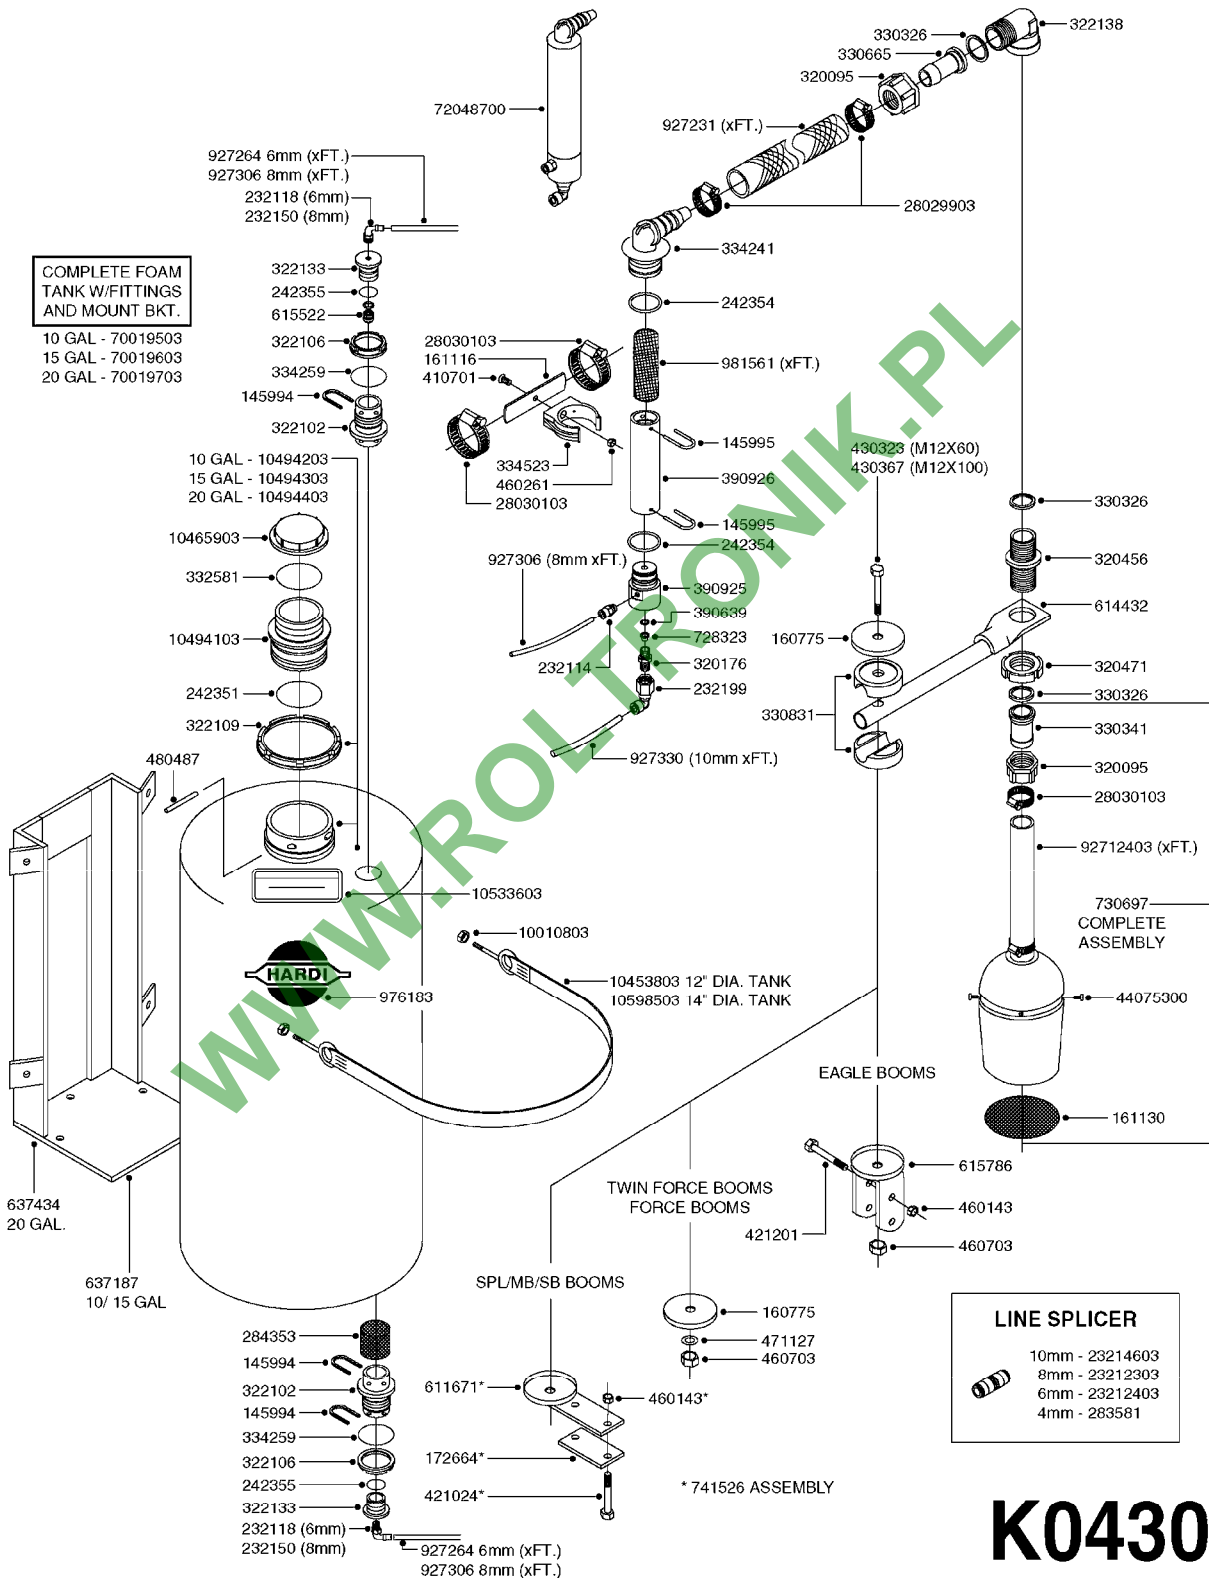

WWW.ROLTRONIK.PL

COMPLETE FOAM
TANK W/FITTINGS
AND MOUNT BKT.

- 10 GAL - 70019503
- 15 GAL - 70019603
- 20 GAL - 70019703

K0430

parts-n°	order qty	description
145994	1	FITT.DK S-40 FORK
145995	1	FITT.DK S-53 FORK
160775	1	WASHER F. FRICTION PLATE
161116	1	FLATBAR PLATE 3 X 25 X 110
161130	1	FILTER SCREEN F/FOAM DROPPER
172664	1	FLATBAR BACKING PLATE
232114	1	COUPLER 1/8" THREADX8MM HOSE
232118	1	HOSE CONN. 90DEG 1/8'X 6MM PE
232150	1	HOSE CONN. 90DEG. 1/8'X8MM PE
232199	1	COUPLER 3/8' BSP-90/10MM HOSE
242351	1	O-RING D69.5X3.0 VITON F.S-93
242354	1	O-RING D32.2X3.0 VITON F.S-53
242355	1	O-RING D19.2X3.0 VITON F.S-40
283581	1	HOSE CONNECTOR STR. F.4MM PE
284353	1	SPONGE FOR FOAM MARKER
320095	1	FITT.DK NUT 1" BSP
320176	1	FITT.DK HN 3/8"X1/2" BSP
320456	1	FITT.DK BULKHEAD 1"BSP DOUBLE
320471	1	FITT.DK NUT 1" BSP JAMB
322102	1	FITT.DK S-40 BULKHEAD
322106	1	FITT.DK S-40 BULKHEAD NUT
322109	1	FITT.DK S-93 BULKHEAD NUT
322133	1	FITT.DK S-40 PLUG W 1/8 THREAD
322138	1	FITT.DK ELB 1"M X 1"F BSP
330326	1	O-RING D30/D24X2 F.1"NUT
330341	1	FITT.DK HB 1" F. 1" NUT
330665	1	3/4' HOSE TAIL F/1" CAP
330831	1	FRICTION PLATE
332581	1	GASKET F. 1-1/2" BSP CAPNUT.
334241	1	FITT.DK S-53 ELB.3/4"
334259	1	GASKET F. S-40 BULKHEAD
334523	1	PIPE HOLDER D51.5
390639	1	O-RING F.NOZZLE FILTER
390925	1	FITTING F.FOAM MIX.CHAMB. STD
390926	1	TUBE,MIX CHAMB. FOAM MARK STD
410701	1	SCREW M6X16 GALV.
421024	1	BOLT HEX 8.8 DEL M8X60
421201	1	BOLT HEX 8.8 DEL M8X70
430323	1	BOLT HEX 8.8 DEL M12X60
430367	1	BOLT M12X100 DIN931-8.8 DEL
460143	1	NUT HEX M8X1.25 LOCK DIN985A2 SS
460261	1	NUT HEX M6X1.00 LOCK DIN985 A2 SS
460703	1	NUT HEX M12X1.75 LOCK DIN985A2 SS
471127	1	WASHER Z12N 13X24X2,5 RST
480487	1	PIN M5X60 SLOTTED GALV
611671	1	BREAK AWAY HOLDER F-MARKER
614432	1	BREAK AWAY ARM F. FOAM MARKER
615522	1	CHECK VALVE F.FOAM MARKER
615786	1	MOUNT BKT. F.FOAM DROPPER 98
637187	1	MOUNT BKT F.FOAM TANK 10/15GAL
637434	1	MOUNT BRACKET F.FOAM TANK 20G
728323	1	VALVE NON-RETURN
730697	1	FOAM DROPPER COMP. BLACK '97
741526	1	FOAM DROPPER MT. KIT MB-SPL
927231	1	HOSE R X PVCX3/4 CLR/BRD 0012"
927264	1	HOSE R X PE D6/D4 X 0012"
927306	1	HOSE R X PE D8/D6 X 0012"BLACK
927330	1	HOSE R X PE D10/D8 X 012"BLACK
976183	1	DECAL COMPANY D.18,2 X 29,6
981561	1	SPONGE MAT. MIX.CHAMBER-x0012"
10010803	1	NUT HEX NC (NYLON LOCK) 5/16