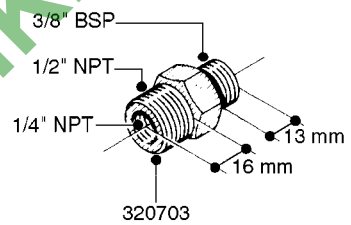

L0030

FITTINGS - HEXAGON NIPPLES
L0030-HIN, 01:01:16

Page 1
Date 04.11.2017 14:56

parts-n°	order qty	description
10015303	1	FITT.PO.HN 1.00X1.00 M1000
10425003	1	FITT.PO.HN 1.25X1.00 MCPHEE
320132	1	FITT.DK HN 1" BSP
320176	1	FITT.DK HN 3/8"X1/2" BSP
320445	1	FITT.DK HN 1/4"X3/8" BSP
320655	1	FITT.DK HN 1/2"-1/2" BSP
320692	1	FITT.DK HN 3/8'BSPX1/4'NPT
320703	1	FITT.DK HN 3/8BSP X1/2 &1/4NPT
320725	1	FITT.DK NIPPLE 3/8"-3/8" BSP
320902	1	FITT.DK HN 3/8'X 1/4' BSP
390232	1	FITT.DK HN 1-1/2' X 1-1/4' BSP
390276	1	FITT.DK HN 1'BSP

WWW.ROLTRONIK.PL