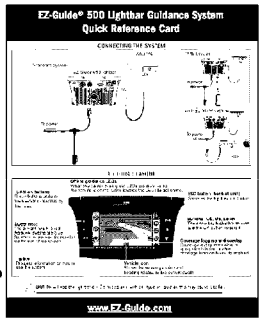

COMPLETE ASSEMBLY — 13

COMPLETE ASSEMBLIES
WHOLEGOODS ITEMS

M0060