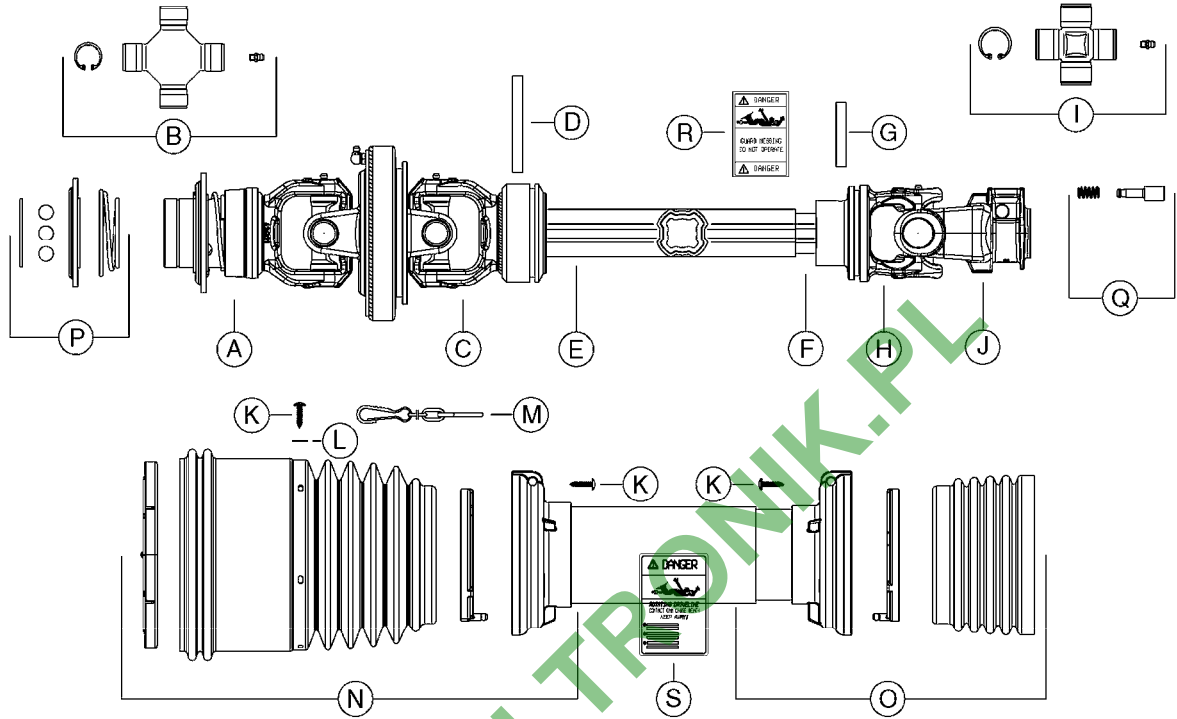

COMPLETE ASSEMBLIES
WHOLEGOODS ITEMS

A0550

C.V.PTO SHAFTS YELLOW (PRE'05)
A0550-HIN, 01:01:16

Page 1

Date 04.11.2017 14:56

parts-n°	order qty	description
284042	1	UNIV. JOINT 30x92mm
829444	1	PTO 1-3/8/6X1-3/8/6x1210MM HAC
829478	1	PTO 1-3/8/21x1210 TF
829801	1	PTO 1-3/8/6 X 1-3/8/6 CV
10596103	1	PTO SHIELD OUTER 1000x82mm OD
10596203	1	PTO SHIELD INNER 1000x75mm OD
10601203	1	UNIV. JOINT 30.2x99.4mm TWIN
10601703	1	SHIELD BGR.F.OUTER TUBE CV TWI
10601803	1	SHIELD CONE F.OUTER TUBE CV
10601903	1	SHIELD CONE F.INNER TUBE CV TW
10602003	1	SHIELD BGR.F.INNER TUBE CV TWI
10602203	1	SHIELD RETAINER F.CV TWIN PTO
10602303	1	SHIELD CONE F.CV END TWIN
10627003	1	PTO TUBE OUTER F.CV PTO SHAFT
10627103	1	PTO PIN TUBE RETAINER CV OUTER
10627203	1	PTO YOKE OUTER F.CV PTO SHAFT
10627303	1	PTO TUBE INNER F.CV PTO SHAFT
10627403	1	PTO TUBE RETAINER CV INNER
10627503	1	PTO YOKE F.INNER TUBE CV PTO
10627703	1	PTO PIN KIT F. CV PTO SHAFT
10627803	1	PTO YOKE 1-3/8X6 SPL SLIP F.CV
10628003	1	PTO REPAIR KIT F.SLIP YOKE CV
10639503	1	PTO 1-3/8/21 alt 28035003
10639603	1	PTO 1-3/4/20 alt 28035103
10639703	1	PTO 1-3/4/20X1-3/8/21X1210 TF
28008403	1	PTO YOKE 1-3/4X20SPL SLIP F.CV
28008503	1	PTO REPAIR KIT 1-3/4"SLIP YOKE
28008603	1	PTO YOKE 1-3/8X21SPL
28008703	1	PTO REPAIR KIT 1-3/8"SLIP YOKE
28008803	1	PTO YOKE 1-3/8X21SPL SLIP F.CV
28008903	1	UNIV. JOINT 23.8x86 F.CV PTO
28009003	1	PTO TUBE OUTER F.CV 1060MM
28009103	1	PTO TUBE INNER F.CV 1060MM
28009203	1	PTO SHIELD OUTER 1007x67mm OD
28009303	1	PTO SHIELD INNER 1007x60mm OD
28009403	1	UNIV. JOINT 27x74.6mm
28009503	1	PTO YOKE 1-3/8X21SPL 28027703
28009603	1	PTO REPAIR KIT 1-3/8"SLIP YOKE
28009803	1	PTO PIN TUBE RETAINER OUTER
28009903	1	PTO TUBE RETAINER INNER
28010003	1	SHIELD RETAINER F.CV TF PTO
28010103	1	PTO YOKE F.INNER TUBE CV PTO
28010203	1	PTO YOKE 1-3/8X21SPL
28010303	1	SHIELD CONE F.CV END TF
28010403	1	SHIELD BGR.F.OUTER TUBE CV TF
28010503	1	SHIELD CONE F.OUTER TUBE CV TF
28010603	1	SHIELD CONE F.INNER TUBE CV TF
28010703	1	SHIELD BGR.F.INNER TUBE CV TF
28010803	1	PTO YOKE INNER F.CV PTO SHAFT
28010903	1	PTO YOKE 1-3/4X20SPL SLIP F.CV
28017103	1	PTO HALF SAFETY SHIELD
28017203	1	PTO HALF SAFETY SHIELD
28017303	1	PTO PIN KIT F. CV PTO SHAFT
28017403	1	PTO HALF SAFETY SHIELD
28017503	1	PTO HALF SAFETY SHIELD
28017803	1	PTO TUBE INNER F.CV
28017903	1	PTO YOKE 1-3/8X6SPL
28018103	1	PTO PIN KIT F. CV PTO SHAFT
28040703	1	SAFETY CHAIN F.CV BLACK PTO (SET OF 2)