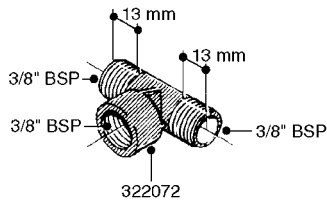

WWW.ROLTRONIK.PL

L0010

parts-n°	order qty	description
240085	1	O-RING D13,1/8,3X02,4 NITRIL
241441	1	O-RING D29.3X3
242594	1	O-RING D14 X 1.78 SCH.70-EPDM
320084	1	FITT.DK NUT 1/2" BSP
320095	1	FITT.DK NUT 1" BSP
320117	1	FITT.DK CONN.1/2"BSP F. 1" CAP
320187	1	FITT.DK CAP 3/8" BSP BLACK
320283	1	FITT.DK NUT 3/4"BSP
320821	1	FITT.DK NUT 1-1/2" BSP
321495	1	FITT.DK REDUC 1/4'BSP F.3/4'NT
321576	1	FITT.DK CONN 1/2"BSP F.3/4"NUT
330013	1	O-RING D15/D10X2.5 F.3/8"NUT
330212	1	O-RING D19/D14X2.4 F.1/2"NUT
330326	1	O-RING D30/D24X2 F.1"NUT
330341	1	FITT.DK HB 1" F. 1" NUT
330595	1	O-RING D24.6/D20X2.1 -3/4"
330665	1	3/4' HOSE TAIL F/1' CAP
330676	1	FITT.DK HB 3/8" F. 1/2" NUT
330687	1	FITT.DK HB 1/2" F. 1/2" NUT
330691	1	FITT.DK HB 3/4'F.3/4' NUT
330783	1	FITT.DK HB 3/8" F.3/8" NUT
331262	1	FITT.DK HB 1-1/2" F. 1-1/2"NUT
331273	1	O-RING D44/D38X2 F.1-1/2"
331446	1	FITT.DK HB 1" F.1-1/2" NUT
331807	1	FITT.DK HB 5/16" F.3/8" NUT
332286	1	FITT.DK HB 1/2" F. 3/4" NUT
332905	1	FITT.DK HB 1/2" F. 3/4" CAP
332927	1	PLUG F. NOZZLE TUBE 3/4"
333292	1	FITT.DK HB 1"O'RING F.1-1/2"
333664	1	FITT.DK HB 5/16' F. 1/2' NUT
334044	1	FITT.DK HB 3/4' F. 3/4' CAP
334059	1	FITT.DK EL 1" 110 DEG.F.1-1/2"
334123	1	FITT.DK HB 1-1/4"O-RNG F.1-1/2"
334150	1	FITT.DK HB 1-1/4" 110 F.1-1/2"
390542	1	PLUG WASHER FOR 3/4'CAP NUT
716236	1	FITT.DK HB 1/2" ASSY. F. 3/4"
716413	1	FITT.DK PLUG ASSY. F.NOZ TUBE
717426	1	FITT.DK REDUC 1/4"BSP F.3/4"N
720856	1	FITT.DK 1/2'BSP ASSY.F.3/4'NUT
724621	1	FITT.DK HB 3/4"ASSY F.3/4" NUT