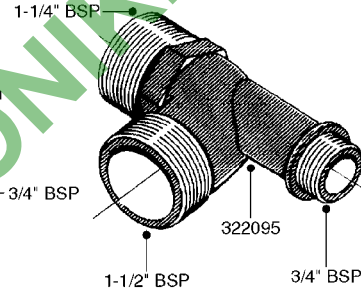

WWW.ROLTRONIK.PL

L0010

parts-n°	order qty	description
240085	1	O-RING D13,1/8,3X02,4 NITRIL
241441	1	O-RING D29.3X3
242594	1	O-RING D14 X 1.78 SCH.70-EPDM
320084	1	FITT.DK NUT 1/2" BSP
320095	1	FITT.DK NUT 1" BSP
320117	1	FITT.DK CONN.1/2"BSP F. 1" CAP
320187	1	FITT.DK CAP 3/8" BSP BLACK
320283	1	FITT.DK NUT 3/4"BSP
320821	1	FITT.DK NUT 1-1/2" BSP
321495	1	FITT.DK REDUC 1/4'BSP F.3/4'NT
321576	1	FITT.DK CONN 1/2"BSP F.3/4"NUT
330013	1	O-RING D15/D10X2.5 F.3/8"NUT
330212	1	O-RING D19/D14X2.4 F.1/2"NUT
330326	1	O-RING D30/D24X2 F.1"NUT
330341	1	FITT.DK HB 1" F. 1" NUT
330595	1	O-RING D24.6/D20X2.1 -3/4"
330665	1	3/4' HOSE TAIL F/1' CAP
330676	1	FITT.DK HB 3/8" F. 1/2" NUT
330687	1	FITT.DK HB 1/2" F. 1/2" NUT
330691	1	FITT.DK HB 3/4'F.3/4' NUT
330783	1	FITT.DK HB 3/8" F.3/8" NUT
331262	1	FITT.DK HB 1-1/2" F. 1-1/2"NUT
331273	1	O-RING D44/D38X2 F.1-1/2"
331446	1	FITT.DK HB 1" F.1-1/2" NUT
331807	1	FITT.DK HB 5/16" F.3/8" NUT
332286	1	FITT.DK HB 1/2" F. 3/4" NUT
332905	1	FITT.DK HB 1/2" F. 3/4" CAP
332927	1	PLUG F. NOZZLE TUBE 3/4"
333292	1	FITT.DK HB 1"O'RING F.1-1/2"
333664	1	FITT.DK HB 5/16' F. 1/2' NUT
334044	1	FITT.DK HB 3/4' F. 3/4' CAP
334059	1	FITT.DK EL 1" 110 DEG.F.1-1/2"
334123	1	FITT.DK HB 1-1/4"O-RNG F.1-1/2"
334150	1	FITT.DK HB 1-1/4" 110 F.1-1/2"
390542	1	PLUG WASHER FOR 3/4'CAP NUT
716236	1	FITT.DK HB 1/2" ASSY. F. 3/4"
716413	1	FITT.DK PLUG ASSY. F.NOZ TUBE
717426	1	FITT.DK REDUC 1/4"BSP F.3/4"N
720856	1	FITT.DK 1/2'BSP ASSY.F.3/4'NUT
724621	1	FITT.DK HB 3/4"ASSY F.3/4" NUT