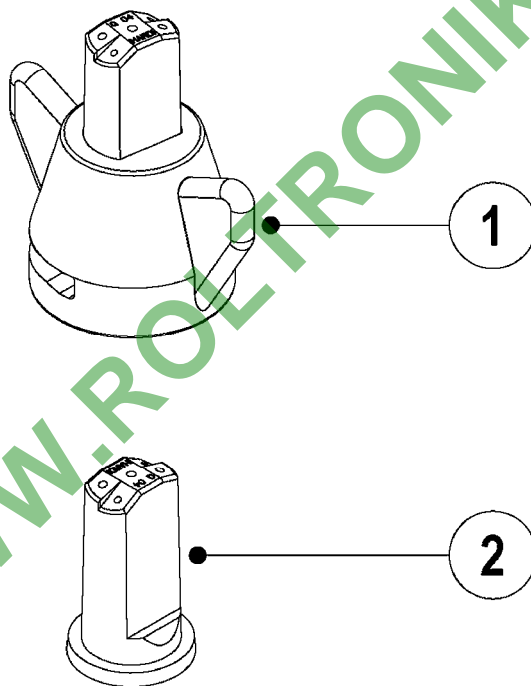

D1060

BOOM-NOZZLES QUINTASTREAM
D1060-HIN, 01:01:16

Page 1

Date 04.11.2017 14:56

Pos.	parts-n°	order qty	description
1	372011	1	NOZZLE ISO QS-015-5H GREEN
1	372012	1	NOZZLE ISO QS-02-5H YELLOW
1	372013	1	NOZZLE ISO QS-03-5H BLUE
1	372014	1	NOZZLE ISO QS-04-5H RED
1	372015	1	NOZZLE ISO QS-05-5H BROWN
1	372016	1	NOZZLE ISO QS-06-5H GREY
1	372017	1	NOZZLE ISO QS-08-5H WHITE
1	372018	1	NOZZLE ISO QS-10-5H LT. BLUE
1	372019	1	NOZZLE ISO QS-15-5H LT. GREEN
2	372002	1	ISO QNTSTRM 015 S-GREEN
2	372003	1	ISO QNTSTRM 02 S-YELLOW
2	372004	1	ISO QNTSTRM 03 S-BLUE
2	372005	1	ISO QNTSTRM 04 S-RED
2	372006	1	ISO QNTSTRM 05 S-BROWN
2	372007	1	ISO QNTSTRM 06 S-GREY
2	372008	1	ISO QNTSTRM 08 S-WHITE
2	372009	1	ISO QNTSTRM 10 S-LT. BLU
2	372010	1	ISO QNTSTRM 15 S-LT. GRN

WWW.ROLTRONIK.PL