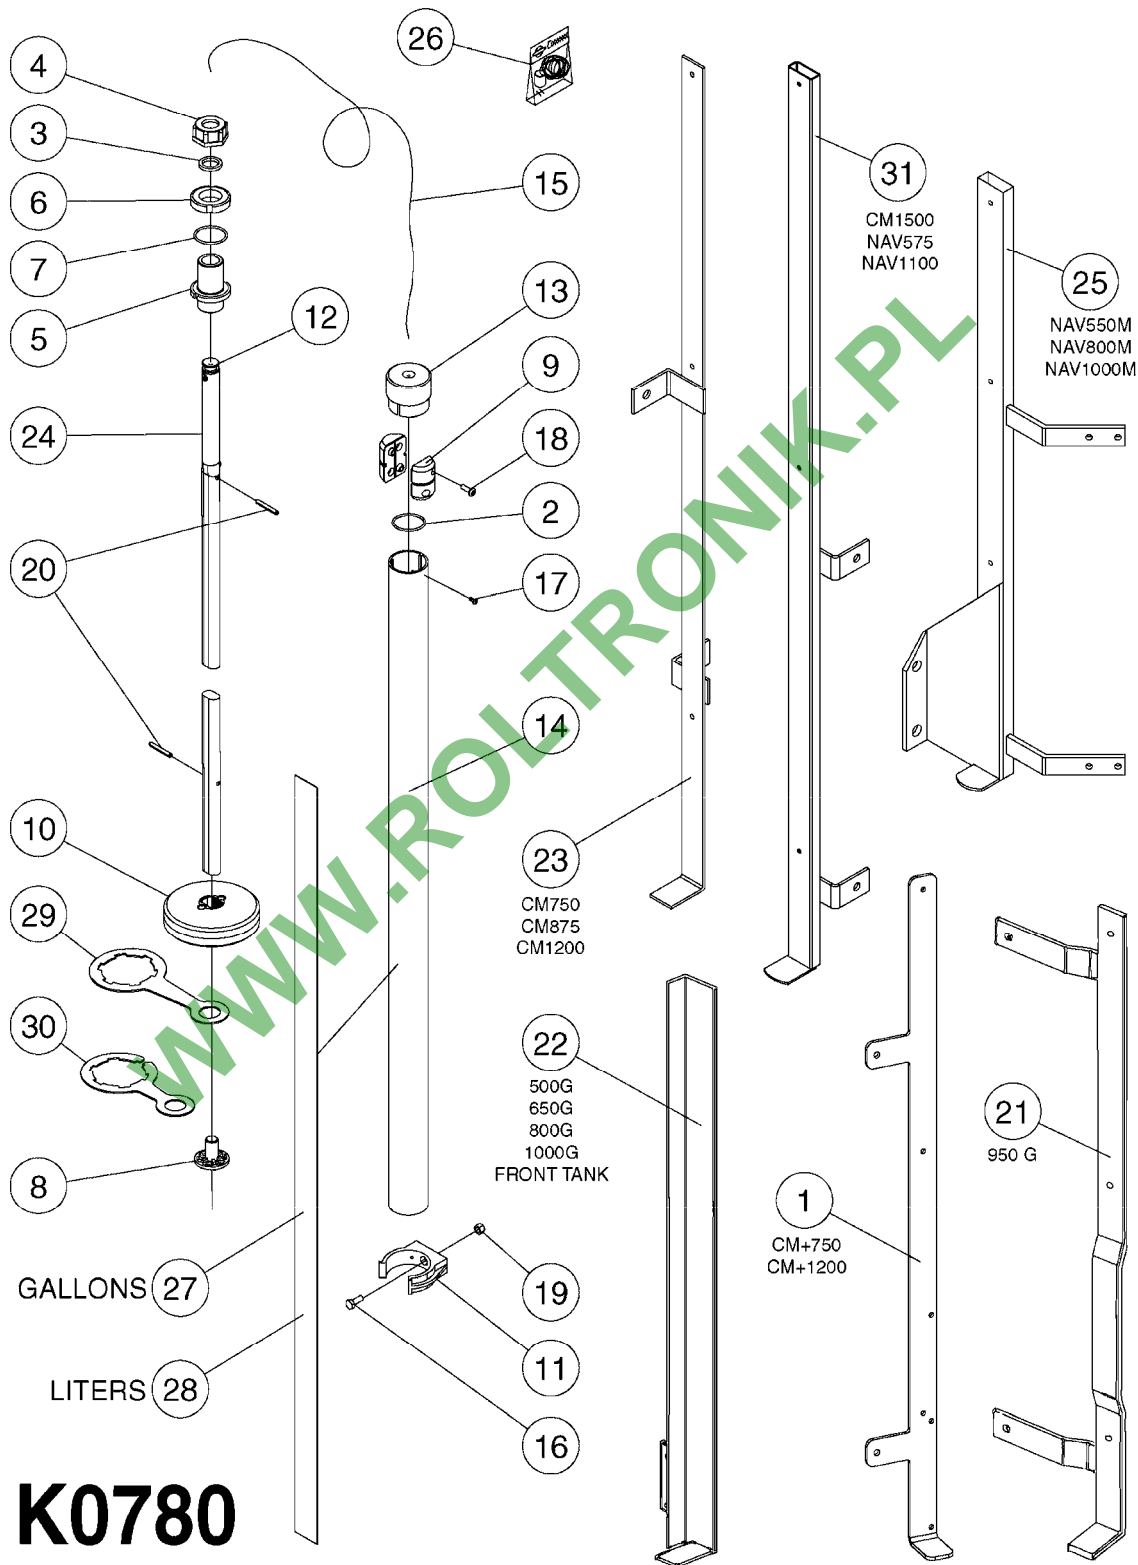

SIGHT GAUGE - REMOTE
K0780-HIN, 16:03:17

Page 1
Date 04.11.2017 14:56

Pos.	parts-n°	order qty	description
1	161950	1	SIGHT GAUGE MT BKT CM+ 750/120
2	242262	1	O-RING D31X3 VITON
3	242309	1	SEAL Ø22 ID Ø30 OD X 4 HIGH
4	320095	1	FITT.DK NUT 1" BSP
5	320456	1	FITT.DK BULKHEAD 1"BSP DOUBLE
6	320471	1	FITT.DK NUT 1" BSP JAMB
7	332577	1	O-RING D38/D30X4 F.1" PUR.
8	333864	1	GUIDE F. SAFETY VALVE SPRING
9	334513	1	MARKER HALF SIGHT GAUGE RED
10	334515	1	FLOATER FOR LIQUID LEVEL
11	334523	1	PIPE HOLDER D51.5
12	334849	1	SIGHT GAUGE GUIDE F. SS TUBE
13	334850	1	GUIDE F. SIGHT GAUGE TUBE TOP
14	341202	1	TUBE F.SIGHT GAUGE L=40"
14	341204	1	SIGHT GAUGE TUBE L=59"
14	341283	1	TUBE F.SIGHT GAUGE L=72"
14	341307	1	TUBE F.SIGHT GAUGE L=75" NCM 4400
14	341339	1	TUBE F.SIGHT GAUGE L=82" NCM 6600
14	341340	1	TUBE F.SIGHT GAUGE L=94" (2382) NCM 9000
14	34000703	1	TUBE F. DRY GAUGE L=1200 BENT RANGER 2200
15	390487	1	CORD NYLON/SIGHT GAUGE 4500mm
15	28034100	1	CABLE F.LIQUID LEVEL IND.L=5M
16	410185	1	BOLT HEX 8.8 DEL M6X16
16	410362	1	BOLT HEX 8.8 SS M6X20
17	440663	1	SCREW 3/8" NR4 STAINLESS
18	440677	1	SCREW F. PLASTIC 5X20 SS
19	460261	1	NUT HEX M6X1.00 LOCK DIN985 A2 SS
20	480717	1	PIN D5 X 40 STAINLESS
20	480730	1	PIN ROLL 5X30 STAINLESS STEEL
21	615197	1	BKT.SIGHT GAUGE HC950
22	615308	1	BRACKET FOR SIGHT TUBE
23	615941	1	SIGHT GAUGE MOUNT BRACKET CM
24	615942	1	GUIDE TUBE F.FLOATER CM1200G
24	615943	1	GUIDE TUBE F.FLOATER CM875G
24	615944	1	GUIDE TUBE F.FLOATER, L=1680 NAV 575 & CM 750
24	615945	1	GUIDE TUBE F.FLOATER, L=1610, NV3000 NAV 3000 & HC650
24	615947	1	GUIDE TUBE F.FLOATER TR 500G NAV 3000 & HC650
24	615948	1	GUIDE TUBE F.FLOATER MA 1000-1200-1500 L
24	615949	1	GUIDE TUBE F.FLOATER MEGA 230G
24	615951	1	GUIDE TUBE F.FLOATER NAV800G
24	615952	1	GUIDE TUBE F.FLOATER NAV1000G
24	615954	1	GUIDE TUBE F. FLOATER F.T.250G
24	615955	1	GUIDE TUBE F.FLOATER FT.350G
24	615957	1	GUIDE TUBE F.FLOATER NAV.550G
24	61022100	1	GUIDE TUBE F NP1100/CM1500
24	61022600	1	GUIDE TUBE F.FLOATER RANGER RANGER 2000 & 2200
24	61036700	1	GUIDE TUBE F.FLOATER, L=1850, NV4000/CM4400 NCM 4400 & NAV 4000
24	61038600	1	GUIDE TUBE F.FLOAT NCM 9000
24	61038700	1	GUIDE TUBE F.FLOAT NCM 6600
25	637998	1	MANIFOLD BKT. NAVIGATOR
26	741527	1	SIGHT GAUGE KIT SS WIRE '98
27	978056	1	DECAL S/G TUBE 500GAL-99