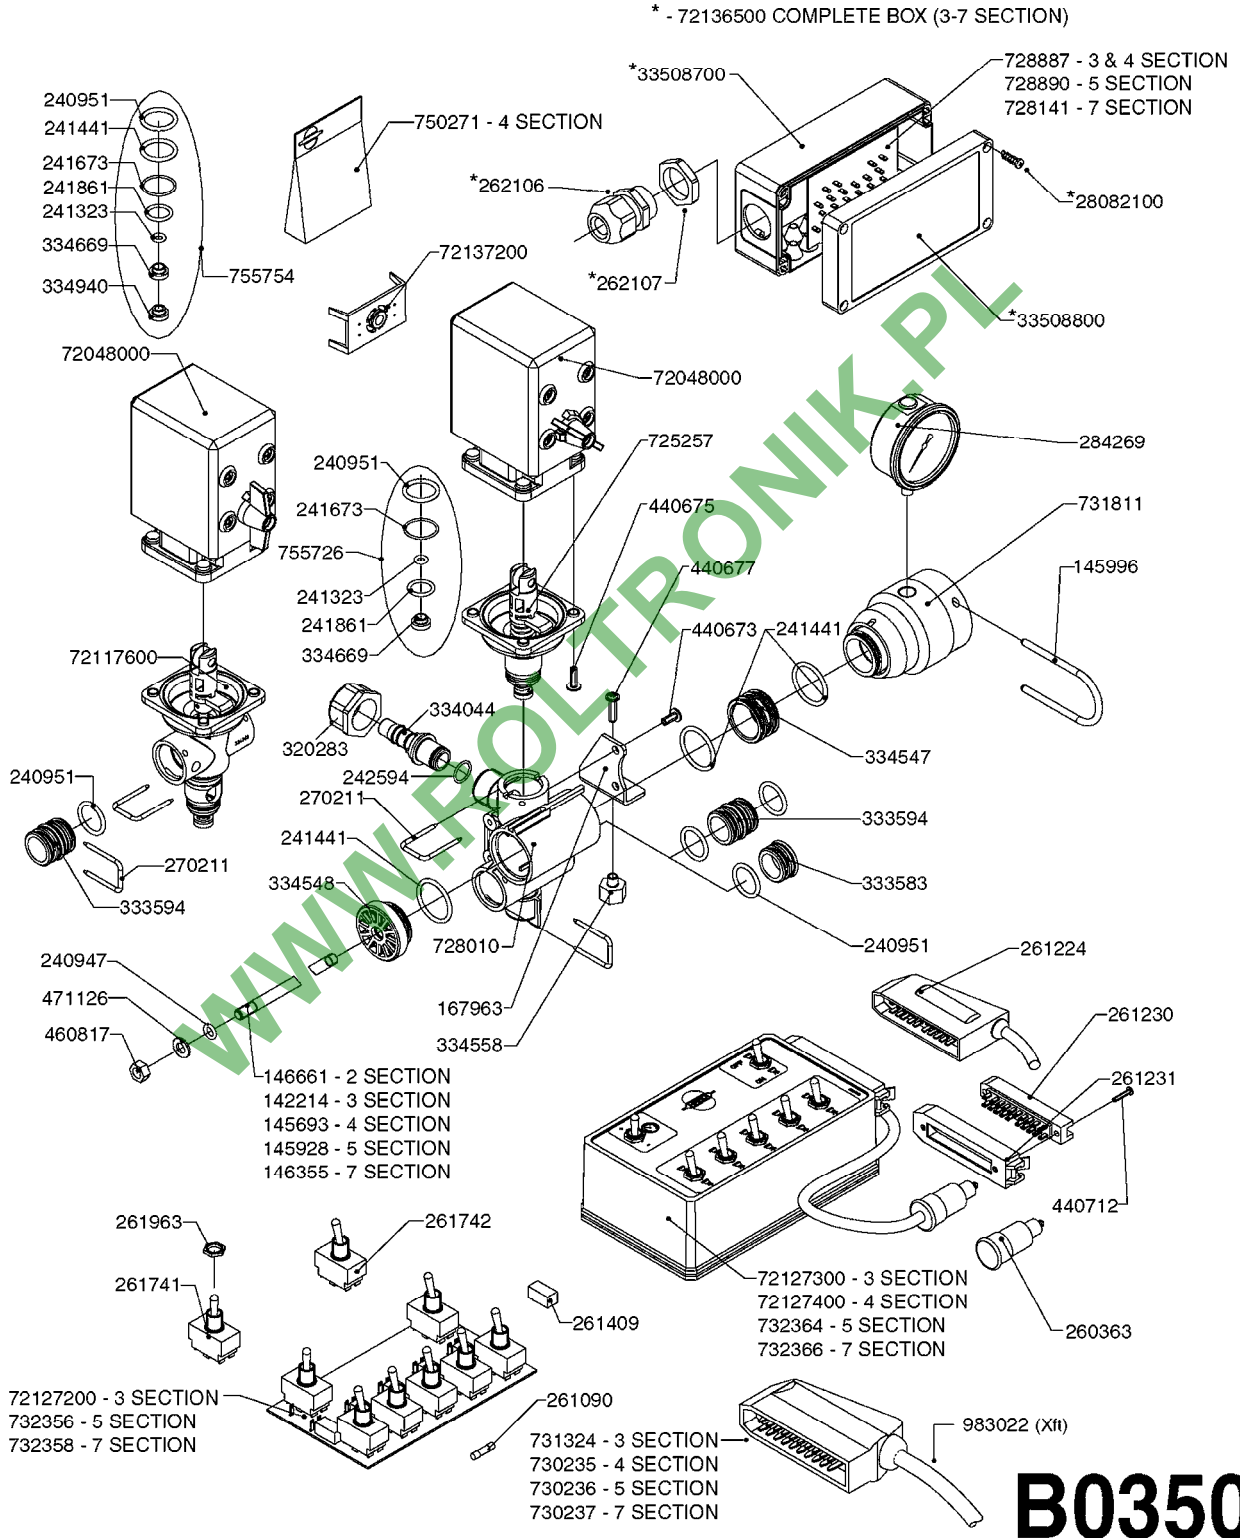

A0570

C.V.PTO-BLACK SQUARE (POST'05)
A0570-HIN, 01:01:16

Page 1

Date 04.11.2017 14:56

parts-n°	order qty	description
10627403	1	PTO TUBE RETAINER CV INNER
10627703	1	PTO PIN KIT F. CV PTO SHAFT
28035203	1	PTO 1-3/4/20X1-3/8/21X1210 CVH
28035303	1	PTO 1-3/8/6 X1-3/8/6 X1210 CVH
28035403	1	PTO 1-3/8/21X1-3/8/21X1210 CVH
28035503	1	PTO 1-3/8/6 X1-3/8/6 X 810 CVH
28040803	1	PTO REPAIR KIT F.PUSH YOKE CV
28040903	1	SELF TAPPING SHIELDING SCREW
28041603	1	WASHER F.SHIELDING SCREW BLACK
28041803	1	DECAL DANGER GUARD MISSING
28041903	1	DECAL DANGER ROT.DRIVELINE
28042003	1	PTO YOKE 1-3/4X20SPL SLIP F.CV
28042103	1	UNIV. JOINT 27x100mm F.CV BLK.
28042203	1	PTO YOKE INNER F.CV PTO SHAFT
28042303	1	ROLL PIN
28042403	1	PTO TUBE OUTER F.CV PTO SHAFT
28042503	1	PTO TUBE INNER F.CV PTO SHAFT
28042603	1	PTO YOKE F.INNER TUBE CV PTO
28042703	1	PTO YOKE 1-3/8X21SPL BLACK
28042803	1	UNIV. JOINT 30.2x79.4mm F/BLK.
28042903	1	SAFETY CHAIN F.CV BLACK PTO
28043003	1	PTO REPAIR KIT F.PUSH YOKE CV
28043103	1	PTO HALF SAFETY SHIELD BLACK
28043203	1	PTO HALF SAFETY SHIELD BLACK
28043303	1	PTO YOKE 1-3/8X6 SPL SLIP F.CV
28069300	1	28070800
28089203	1	UNIV.JOINT 27X100MM F.CV
28089303	1	PTO TUBE OUTER 655X53.9 OD
28089403	1	PTO TUBE INNER 670X47.4 OD
28089503	1	PTO YOKE 1-3/8X6 SPL SLIP F.CV
28089603	1	SAFETY CHAIN F.CV BLACK PTO
28089703	1	PTO SHIELD INNER F.CV
28089803	1	PTO SHIELD OUTER F.CV