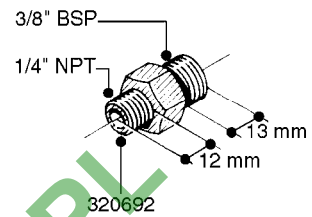

L0030

FITTINGS - HEXAGON NIPPLES
L0030-HIN, 01:01:16

Page 1
Date 04.11.2017 14:56

parts-n°	order qty	description
10015303	1	FITT.PO.HN 1.00X1.00 M1000
10425003	1	FITT.PO.HN 1.25X1.00 MCPHEE
320132	1	FITT.DK HN 1" BSP
320176	1	FITT.DK HN 3/8"X1/2" BSP
320445	1	FITT.DK HN 1/4"X3/8" BSP
320655	1	FITT.DK HN 1/2"-1/2" BSP
320692	1	FITT.DK HN 3/8'BSPX1/4'NPT
320703	1	FITT.DK HN 3/8BSP X1/2 &1/4NPT
320725	1	FITT.DK NIPPLE 3/8"-3/8" BSP
320902	1	FITT.DK HN 3/8'X 1/4' BSP
390232	1	FITT.DK HN 1-1/2' X 1-1/4' BSP
390276	1	FITT.DK HN 1'BSP

WWW.ROLTRONIK.PL