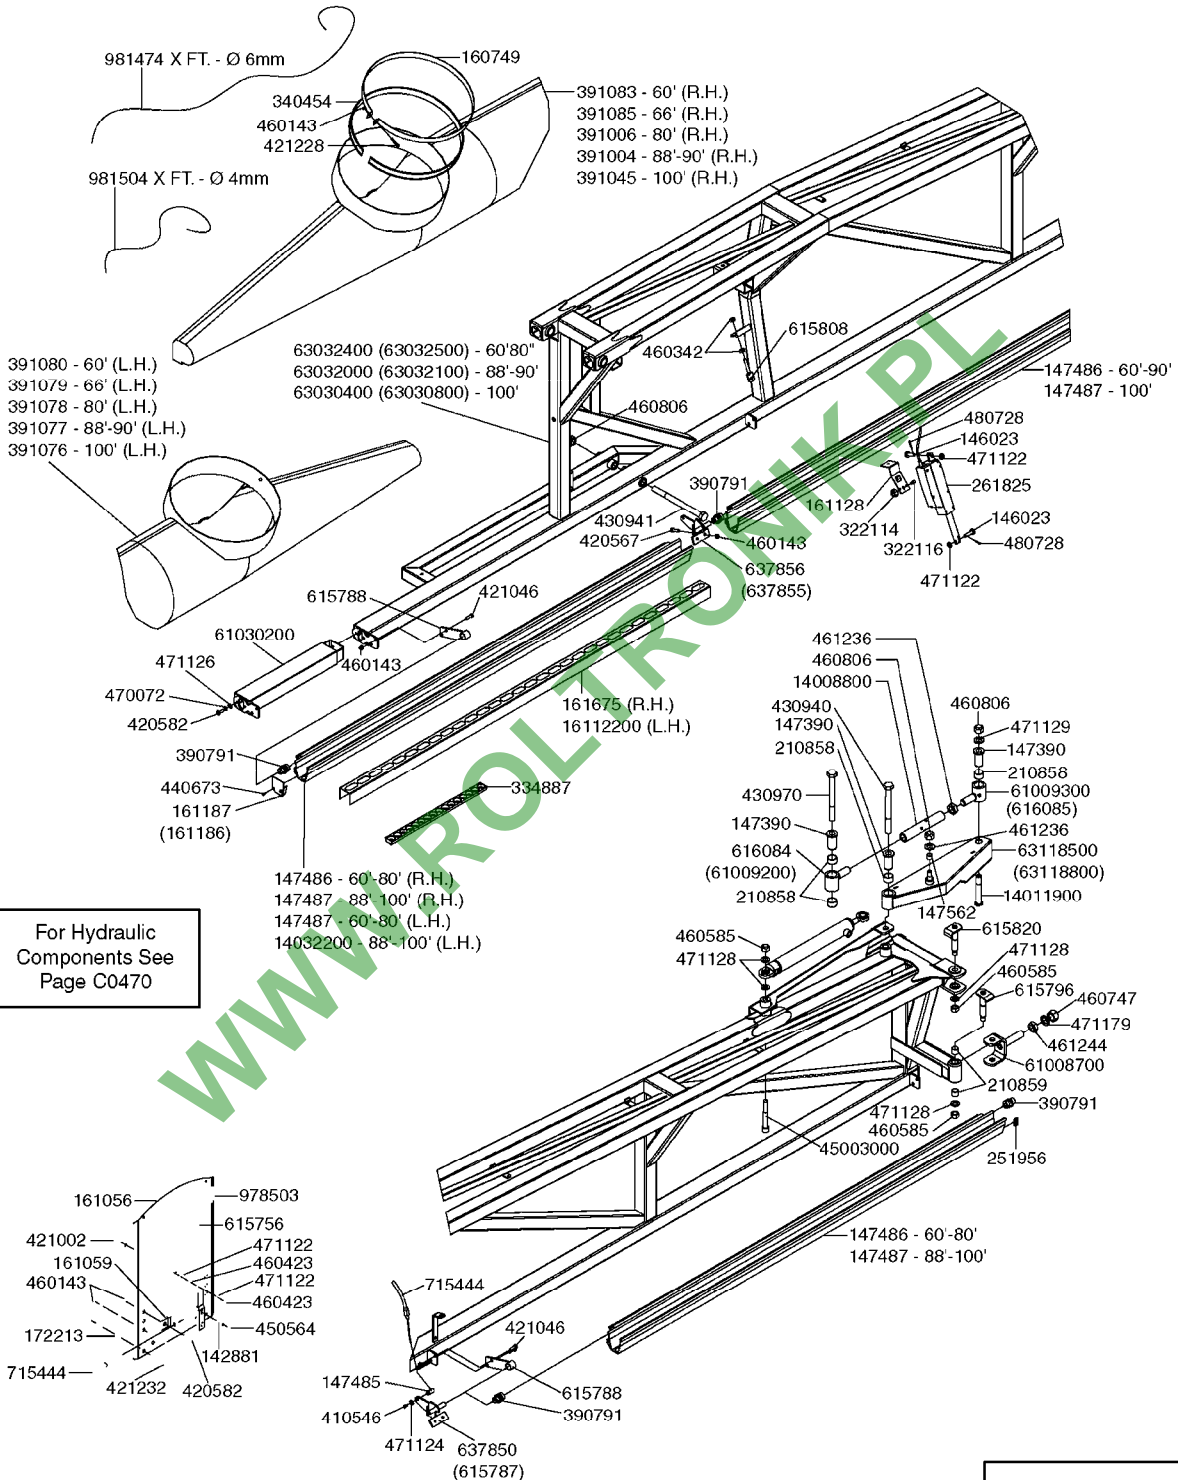

For Hydraulic Components See Page C0470

Right Side Shown
(Left Side Similar)

D0660

BOOM-TF INNER HAZ-WC 60'-100'
D0660-HIN, 01:01:16

Page

1

Date

04.11.2017 14:56

parts-n°	order qty	description
142881	1	WIRE HOLDER FOR REMOTE CONTROL
146023	1	PIN FOR COGWHEEL
147390	1	BUSHING
147485	1	BUSHING Ø13.0/M6 L=31/Ø4.2/Ø10
147486	1	AIR SLOT RAIL L=1995/D25
147487	1	AIR SLOT RAIL L=2495/D25
147562	1	BUSHING D19.8/17.0 L=15
160749	1	BAND METAL F.AIR BAG
161056	1	PLATE F. TILT INDICATOR
161059	1	BRACKET F.TILT INDICATOR CABLE
161128	1	NOZZLE HOLDER TF
161186	1	AIR SLOT END LH
161187	1	AIR SLOT END RH
161675	1	AIR DIFFUSER L=1870 R.H.
172213	1	FLAT BAR F.Boom STRAP
210858	1	BUSHING 034/30 L=20
210859	1	BUSHING DU D23/20 L=20
251956	1	RUBBER SEAL 60MM
261825	1	ACTUATOR HAZ 2 WIRE
322114	1	NUT PLASTIC F.NOZZ.H
322116	1	BOLT PLASTIC F.NOZZ.H.
334887	1	AIRGUIDE TWIN FORCE L=494
340454	1	TANK STRAP PACKING 40X2140
390791	1	BUSHING F. AIR SLOT
391004	1	AIR BAG F.88/90' HAZ PVC RIGHT
391006	1	AIR BAG F.80' HAZ PVC RIGHT
391045	1	AIR BAG F.100' HAZ PVC RIGHT
391076	1	AIR BAG F.100' HAZ PVC LEFT
391077	1	AIR BAG F.88/90' HAZ PVC LEFT
391078	1	AIR BAG F.80' HAZ PVC LEFT
391079	1	AIR BAG F.66' HAZ PVC LEFT
391080	1	AIR BAG F.60' HAZ PVC LEFT
391083	1	AIR BAG F.60' HAZ PVC RIGHT
391085	1	AIR BAG F.66' HAZ PVC RIGHT
410546	1	SCREW HEX M6X12 A2 SS DIN933
420567	1	BOLT HEX 8.8 DEL M8X30 FT
420582	1	BOLT HEX 8.8 DEL M8X20 FT A2
421002	1	BOLT HEX 8.8 DEL M10X30 FT DIN933
421046	1	SCREW HEX M8X25/25 A2 SS DIN933
421228	1	BOLT HEX 8.8 DEL M8X55
421232	1	BOLT HEX 8.8 DEL M8X110
430940	1	BOLT M20X210 8.8 DEL.
430941	1	BOLT M20X260 8.8 DEL.
430970	1	BOLT HEX M20X120 DIN931-8.8 DEL
440673	1	SCREW F.PLASTIC 5X12 SS
450564	1	SCREW M6X12 ALLEN
460143	1	NUT HEX M8X1.25 LOCK DIN985A2 SS
460342	1	NUT HEX M10 DEL DIN934
460423	1	NUT HEX M10X1.50 LOCK DIN985A2 SS
460585	1	LOCKING NUT M16 DIN985 A2 SS
460747	1	NUT HEX M24 LOCK
460806	1	NUT HEX M20X2.50 LOCK DIN985A2 SS
461236	1	NUT HEX M24X1.5
461244	1	NUT HEX M24X3 JAMB.
470072	1	WASHER D15/D8X.5 LOCK
471122	1	WASHER, M10, Ø20/10.5X 2.0, SS
471124	1	WASHER L6U 6,4 X18 X 1.6 A2 SS
471126	1	WASHER, M8, Ø16/ 8.4X 1.6, SS
471128	1	WASHER, M16, Ø30/17.0X 3.0, SS
471129	1	WASHER, M20, Ø37/21.0X 3.0, SS
471179	1	LOCK WASHER NORDLOCK M24 ELZ