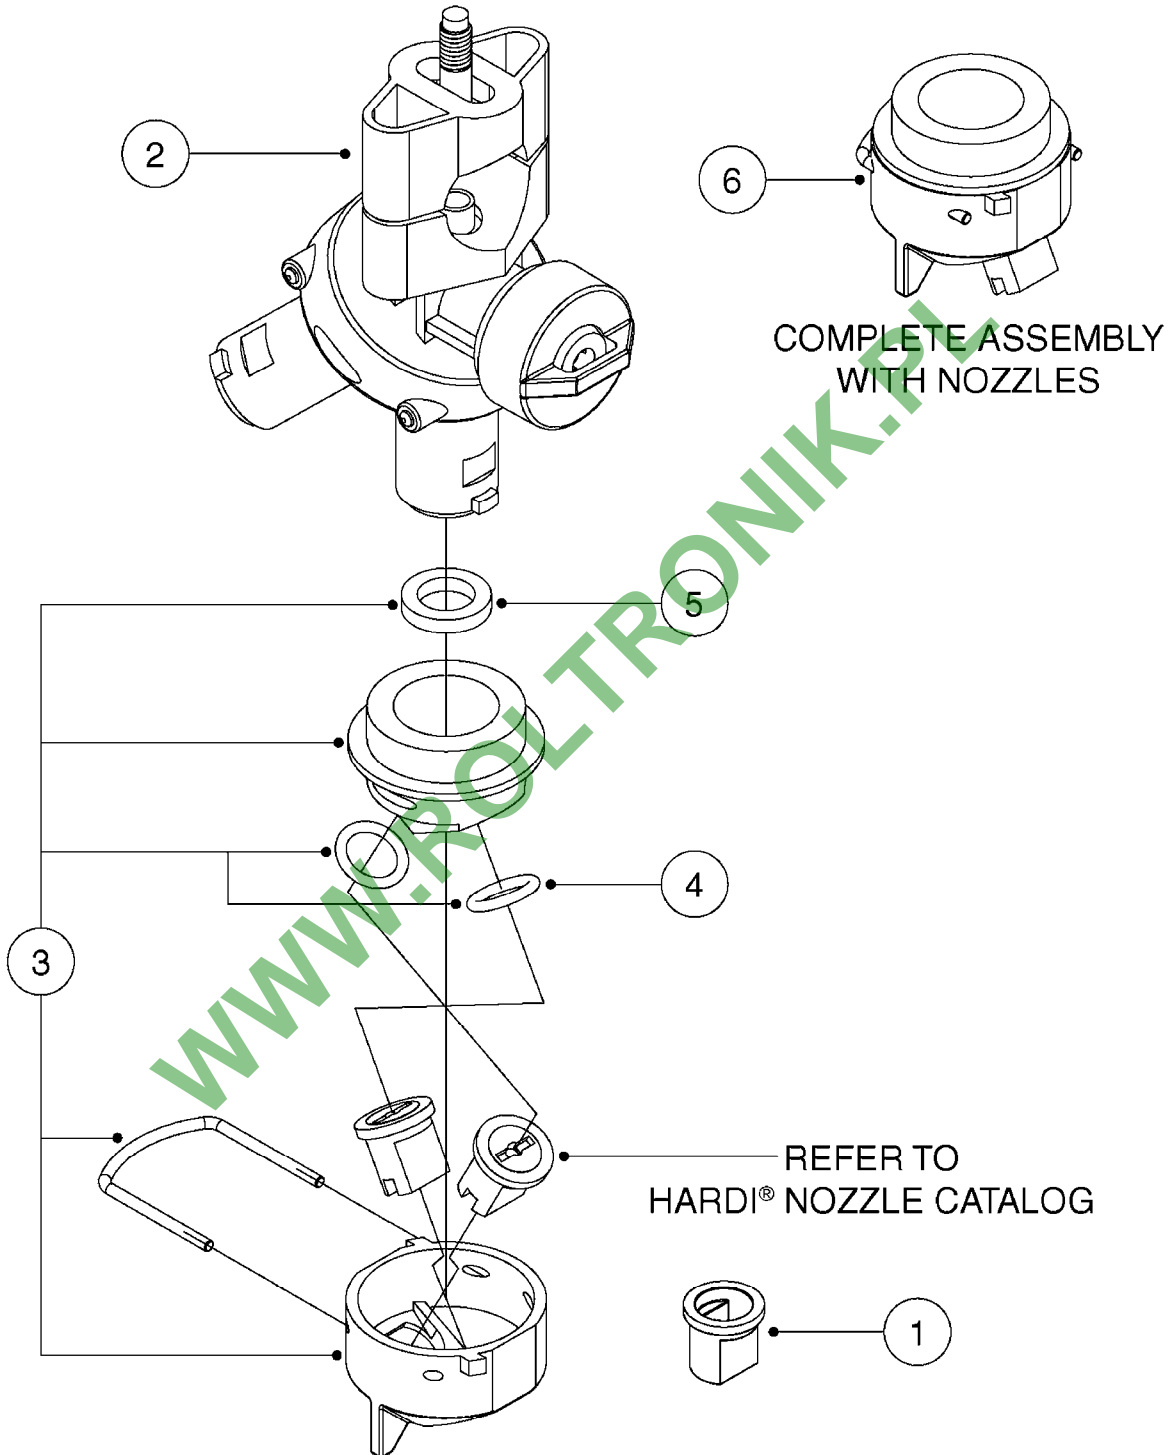

D1100

DOUBLE NOZZLE HOLDER-SNAP FIT
D1100-HIN, 01:01:16

Page 1

Date 04.11.2017 14:56

Pos.	parts-n°	order qty	description
1	372140	1	HARDI ISO BLIND CAP
2	725078	1	SNAP-FIT TRIPLET W/O NOZZ HOLD
3	28032503	1	DOUBLE NOZZLE HOLDER LD ISO
4	28040103	1	O-RING F.DOUBLE NOZZLE HOLDER
5	28089103	1	GASKET F.DOUBLE NOZZLE HOLDER
6	70056803	1	DOUBLE NOZZLE CAP ORANGE LD 01
6	70056903	1	DOUBLE NOZZLE CAP GREEN LD 015
6	70057003	1	DOUBLE NOZZLE CAP YELLOW LD 02
6	70057103	1	DOUBLE NOZZLE CAP LILAC LD 025
6	70057203	1	DOUBLE NOZZLE CAP BLUE LD 03
6	70057303	1	DOUBLE NOZZLE CAP RED LD 04
6	70057403	1	DOUBLE NOZZLE CAP BROWN LD 05

WWW.ROLTRONIK.PL