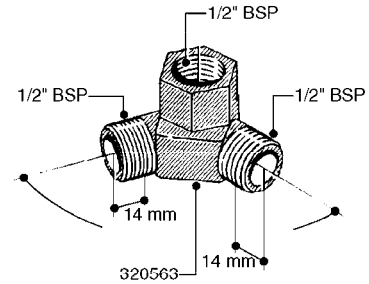

WWW.ROLTRONIK.PL

L0010

parts-n°	order qty	description
240085	1	O-RING D13,1/8,3X02,4 NITRIL
241441	1	O-RING D29.3X3
242594	1	O-RING D14 X 1.78 SCH.70-EPDM
320084	1	FITT.DK NUT 1/2" BSP
320095	1	FITT.DK NUT 1" BSP
320117	1	FITT.DK CONN.1/2"BSP F. 1" CAP
320187	1	FITT.DK CAP 3/8" BSP BLACK
320283	1	FITT.DK NUT 3/4"BSP
320821	1	FITT.DK NUT 1-1/2" BSP
321495	1	FITT.DK REDUC 1/4'BSP F.3/4'NT
321576	1	FITT.DK CONN 1/2"BSP F.3/4"NUT
330013	1	O-RING D15/D10X2.5 F.3/8"NUT
330212	1	O-RING D19/D14X2.4 F.1/2"NUT
330326	1	O-RING D30/D24X2 F.1"NUT
330341	1	FITT.DK HB 1" F. 1" NUT
330595	1	O-RING D24.6/D20X2.1 -3/4"
330665	1	3/4' HOSE TAIL F/1' CAP
330676	1	FITT.DK HB 3/8" F. 1/2" NUT
330687	1	FITT.DK HB 1/2" F. 1/2" NUT
330691	1	FITT.DK HB 3/4'F.3/4' NUT
330783	1	FITT.DK HB 3/8" F.3/8" NUT
331262	1	FITT.DK HB 1-1/2" F. 1-1/2"NUT
331273	1	O-RING D44/D38X2 F.1-1/2"
331446	1	FITT.DK HB 1" F.1-1/2" NUT
331807	1	FITT.DK HB 5/16" F.3/8" NUT
332286	1	FITT.DK HB 1/2" F. 3/4" NUT
332905	1	FITT.DK HB 1/2" F. 3/4" CAP
332927	1	PLUG F. NOZZLE TUBE 3/4"
333292	1	FITT.DK HB 1"O'RING F.1-1/2"
333664	1	FITT.DK HB 5/16' F. 1/2' NUT
334044	1	FITT.DK HB 3/4' F. 3/4' CAP
334059	1	FITT.DK EL 1" 110 DEG.F.1-1/2"
334123	1	FITT.DK HB 1-1/4"O-RNG F.1-1/2"
334150	1	FITT.DK HB 1-1/4" 110 F.1-1/2"
390542	1	PLUG WASHER FOR 3/4'CAP NUT
716236	1	FITT.DK HB 1/2" ASSY. F. 3/4"
716413	1	FITT.DK PLUG ASSY. F.NOZ TUBE
717426	1	FITT.DK REDUC 1/4"BSP F.3/4"N
720856	1	FITT.DK 1/2'BSP ASSY.F.3/4'NUT
724621	1	FITT.DK HB 3/4"ASSY F.3/4" NUT