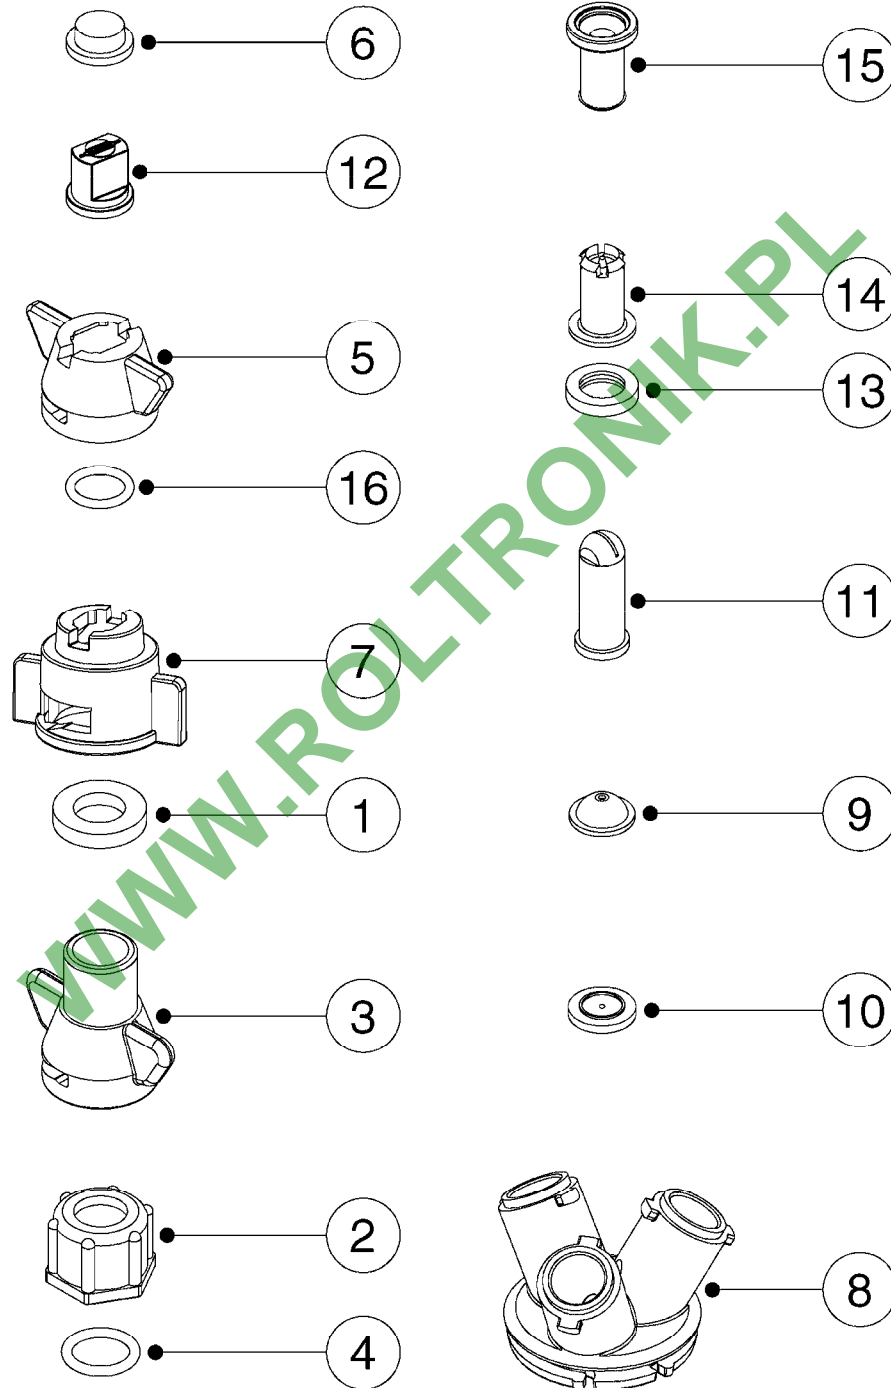

D1030

BOOM-NOZZLE CAPS AND FILTERS
D1030-HIN, 01:01:16

Page 1

Date 04.11.2017 14:56

Pos.	parts-n°	order qty	description
1	242222	1	GASKET 19.0 X 10.0 X 3.3 EPDM
2	320187	1	FITT.DK CAP 3/8" BSP BLACK
2	321517	1	FITT.DK CAP 3/8" BSP WHITE ALWAYS USE WITH ISO AND INJET NOZZLES
2	321797	1	FITT.DK CAP 3/8" BSP BLUE
2	321801	1	FITT.DK CAP 3/8" BSP GREEN
2	321812	1	FITT.DK CAP 3/8" BSP RED
2	321823	1	FITT.DK CAP 3/8" BSP ORANGE
2	321834	1	FITT.DK CAP 3/8" BSP YELLOW
3	322068	1	SNAP-FIT ADAPTER THREAD. HARDI
4	330013	1	O-RING D15/D10X2.5 F.3/8"NUT
5	334083	1	SNAP-FIT NOZZLE HOLDER SS BLCK
6	334102	1	BLANK F.NOZZLE
7	334862	1	NOZZLE CAP TJBBLACK F.ISO/INJET
8	334926	1	SNAP-FIT TURN PLATE F TRIPLET
9	370016	1	NOZZLE CONE JET 1553-08
9	370027	1	NOZZLE CONE JET 1553-10
9	370031	1	NOZZLE CONE JET 1553-12
9	370042	1	NOZZLE CONE JET 1553-14
9	370053	1	NOZZLE CONE JET 1553-16
9	370064	1	NOZZLE CONE JET 1553-18
9	370075	1	NOZZLE CONE JET 1553-20
9	370086	1	NOZZLE CONE JET 1553-22
9	370097	1	NOZZLE CONE JET 1553-24
9	370101	1	NOZZLE CONE JET 1553-30
9	370112	1	NOZZLE CONE JET 1553-35
9	370123	1	NOZZLE CONE JET 1553-40
10	370134	1	NOZZLE SWIRL 1554-GREY
10	370145	1	NOZZLE SWIRL 1554-BLACK
10	370156	1	NOZZLE SWIRL 1554-BLUE
10	370167	1	NOZZLE SWIRL 1554-1.3 WHITE
11	371551	1	NOZZ LRG DROP FLAT SPRAY SINGL
12	372140	1	HARDI ISO BLIND CAP
13	390639	1	O-RING F.NOZZLE FILTER
14	614366	1	FILTER 50 MESH F.NOZZLE BLUE
14	614367	1	FILTER 80 MESH F.NOZZLE RED
14	614368	1	FILTER 100 MESH F.NOZZLE YEL.
15	725042	1	SCREEN 80 MESH W.GASKET, RED
15	725043	1	SCREEN 50 MESH W.GASKET,BLUE
15	725044	1	SCREEN 100 MESH W.GASKET,YELLO
16	10423503	1	O-RING 9.12x3.53 NITRIL