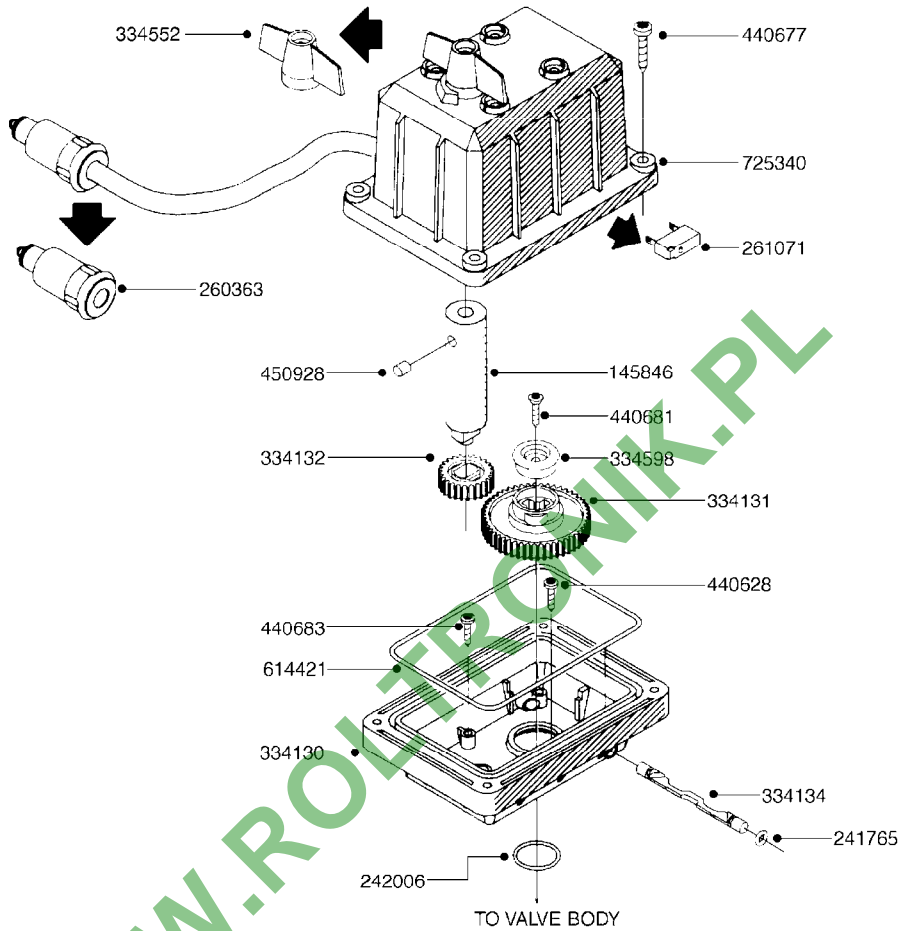

WWW.ROLTRONIK.PL

COMPLETE ASSEMBLIES
WHOLEGOODS ITEMS

COMPLETE ASSEMBLYS:
841068 - HC 650m/950m
10545703 - MEGA

K0010

parts-n°	order qty	description
145996	1	FITT.DK S-67 FORK
240936	1	O-RING D13.3X2.4 NITRIL
242010	1	O-RING D37.47X5.33
242020	1	O-RING 39.2 X 3 VITON
242046	1	O-RING D60X2
242351	1	O-RING D69.5X3.0 VITON F.S-93
242353	1	O-RING D44.2X3.0 VITON F.S-67
284585	1	CLAMP HOSE GEAR 1" MINI 020
322066	1	FITT.DK S-56 NUT
334100	1	FITT.DK S-61 ELB.1" 110 DEG.
334151	1	FITT.DK S-61 ELB.1-1/4"110 DEG
334232	1	HOSE TAIL S67 1"1/4 STRAIGHT
334244	1	HOSE TAIL 90° S67 1"1/4
334497	1	END COVER 3 WAY VALVE S-67
334578	1	HANDLE FOR VALVE 'OLD' STYLE
334588	1	FACE PLATE F. BALL VALVE BLUE
334598	1	PLUG F.VALVE HANDLE BLUE
334600	1	SPINDLE F.3 WAY VALVE
334601	1	FITTING S93M- S67F
334634	1	FITT.DK ADAPTER S-93M S67M
390238	1	BALL F. 3 WAY PRESSURE VALVE
390251	1	MOTOR HOUSING F. 3-WAY VALVE
390664	1	WASHER NYLON D85.0/D7.0X3.0
410605	1	BOLT HEX 8.8 DEL M6X80
440681	1	SCREW F. PLASTIC 4MM X 14LG SS
440685	1	SCREW F.PLASTIC 4X14 SS C-SUNK
460261	1	NUT HEX M6X1.00 LOCK DIN985 A2 SS
471125	1	WASHER M6U 6.4X14X1.2,A2 SS
728393	1	VALVE 3 WAY F.AGITAT SHUTOFF
728579	1	SEAL F BALL
841068	1	AGITATION BYPASS KIT
978339	1	DECAL MANIFOLD SYS.AGIT.RETU
978340	1	DECAL MANIFOLD SYS.PUMP SUCT
10545703	1	*AGITATION BYPASS KIT MEGA
28030103	1	CLAMP HOSE GEAR P5/4-S1.5"6724
92712403	1	HOSE R X1" X300PSI WP X0012"
92734403	1	HOSE R X5/4" X200PSI WP X0012"
92738900	1	HOSE R X PVC X 1-1/4" 0012"