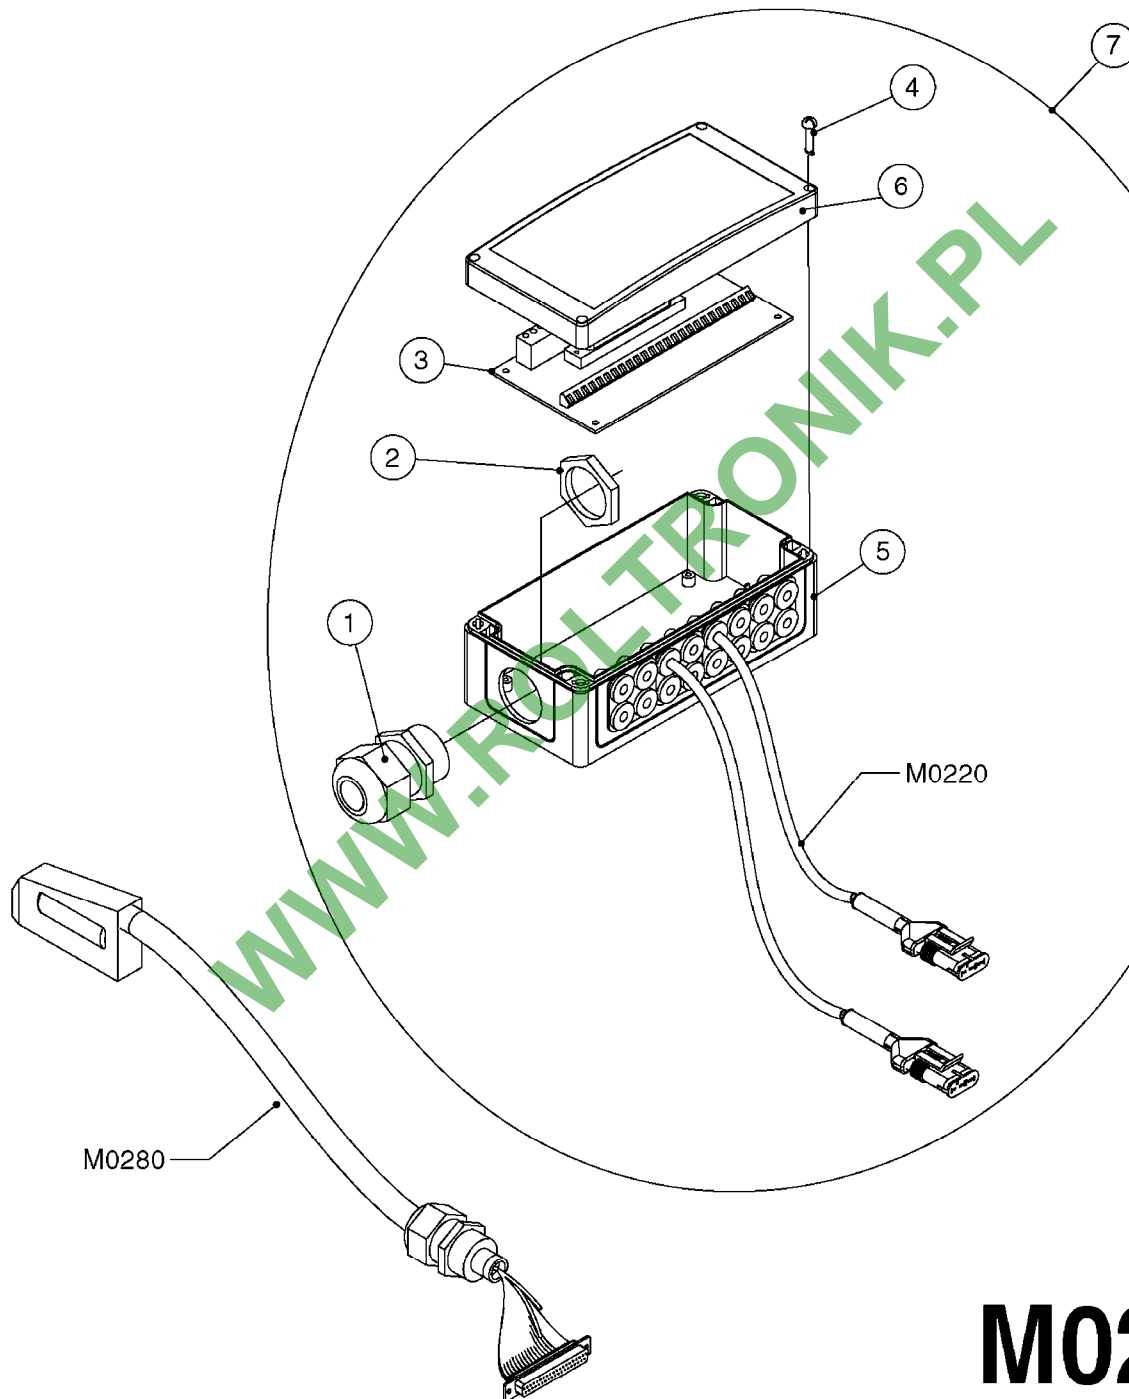

WWW.ROLTRONLINE.PL

JUNCTION BOX - LIQUID
M0230-HIN, 01:01:16

Page 1

Date 04.11.2017 14:57

Pos.	parts-n°	order qty	description
1	262106	1	BULKHEAD F. CABLE 6.5-14 BLACK
2	262107	1	NUT F. BULKHEAD CABLE BLACK
3	26004800	1	CIRCUIT BD SEC VLV NCM 13SEC 13 SECTION
3	72173900	1	CIRCUIT BD SEC VLV 39PIN 9SEC 9 SECTION
4	28082100	1	SCREW F. BOX LID 1/4" L=20
5	33508700	1	BOX BOTTOM 160X80X40 BLACK 1-HOLE
6	33508800	1	LID 160X80X15 BLK W/SCREWS
7	72115400	1	CONNECTION BOX F. OP. UNIT SV9