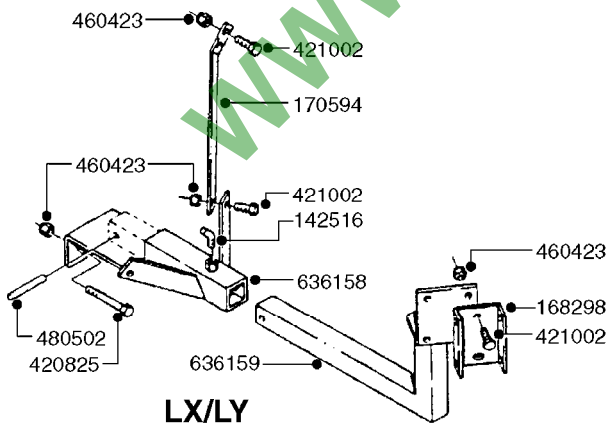

NK/LX/LY PRE-86