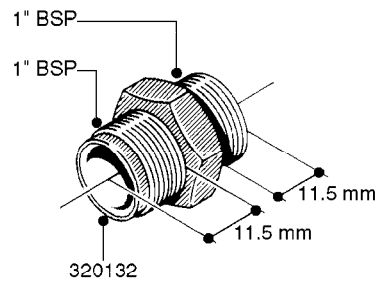

L0030

FITTINGS - HEXAGON NIPPLES
L0030-HIN, 01:01:16

Page 1
Date 04.11.2017 14:56

parts-n°	order qty	description
10015303	1	FITT.PO.HN 1.00X1.00 M1000
10425003	1	FITT.PO.HN 1.25X1.00 MCPHEE
320132	1	FITT.DK HN 1" BSP
320176	1	FITT.DK HN 3/8"X1/2" BSP
320445	1	FITT.DK HN 1/4"X3/8" BSP
320655	1	FITT.DK HN 1/2"-1/2" BSP
320692	1	FITT.DK HN 3/8'BSPX1/4'NPT
320703	1	FITT.DK HN 3/8BSP X1/2 &1/4NPT
320725	1	FITT.DK NIPPLE 3/8"-3/8" BSP
320902	1	FITT.DK HN 3/8'X 1/4' BSP
390232	1	FITT.DK HN 1-1/2' X 1-1/4' BSP
390276	1	FITT.DK HN 1'BSP

WWW.ROLTRONIK.PL