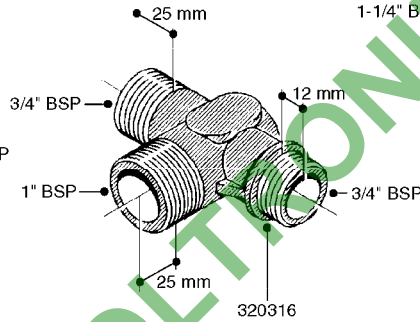

WWW.ROLTRONIK.PL

L0010

parts-n°	order qty	description
240085	1	O-RING D13,1/8,3X02,4 NITRIL
241441	1	O-RING D29.3X3
242594	1	O-RING D14 X 1.78 SCH.70-EPDM
320084	1	FITT.DK NUT 1/2" BSP
320095	1	FITT.DK NUT 1" BSP
320117	1	FITT.DK CONN.1/2"BSP F. 1" CAP
320187	1	FITT.DK CAP 3/8" BSP BLACK
320283	1	FITT.DK NUT 3/4"BSP
320821	1	FITT.DK NUT 1-1/2" BSP
321495	1	FITT.DK REDUC 1/4'BSP F.3/4'NT
321576	1	FITT.DK CONN 1/2"BSP F.3/4"NUT
330013	1	O-RING D15/D10X2.5 F.3/8"NUT
330212	1	O-RING D19/D14X2.4 F.1/2"NUT
330326	1	O-RING D30/D24X2 F.1"NUT
330341	1	FITT.DK HB 1" F. 1" NUT
330595	1	O-RING D24.6/D20X2.1 -3/4"
330665	1	3/4' HOSE TAIL F/1' CAP
330676	1	FITT.DK HB 3/8" F. 1/2" NUT
330687	1	FITT.DK HB 1/2" F. 1/2" NUT
330691	1	FITT.DK HB 3/4'F.3/4' NUT
330783	1	FITT.DK HB 3/8" F.3/8" NUT
331262	1	FITT.DK HB 1-1/2" F. 1-1/2"NUT
331273	1	O-RING D44/D38X2 F.1-1/2"
331446	1	FITT.DK HB 1" F.1-1/2" NUT
331807	1	FITT.DK HB 5/16" F.3/8" NUT
332286	1	FITT.DK HB 1/2" F. 3/4" NUT
332905	1	FITT.DK HB 1/2" F. 3/4" CAP
332927	1	PLUG F. NOZZLE TUBE 3/4"
333292	1	FITT.DK HB 1"O'RING F.1-1/2"
333664	1	FITT.DK HB 5/16' F. 1/2' NUT
334044	1	FITT.DK HB 3/4' F. 3/4' CAP
334059	1	FITT.DK EL 1" 110 DEG.F.1-1/2"
334123	1	FITT.DK HB 1-1/4"O-RNG F.1-1/2"
334150	1	FITT.DK HB 1-1/4" 110 F.1-1/2"
390542	1	PLUG WASHER FOR 3/4'CAP NUT
716236	1	FITT.DK HB 1/2" ASSY. F. 3/4"
716413	1	FITT.DK PLUG ASSY. F.NOZ TUBE
717426	1	FITT.DK REDUC 1/4"BSP F.3/4"N
720856	1	FITT.DK 1/2'BSP ASSY.F.3/4'NUT
724621	1	FITT.DK HB 3/4"ASSY F.3/4" NUT