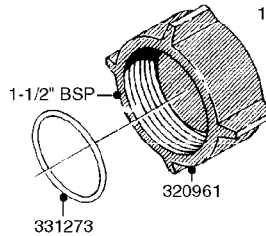

WWW.ROLTRONIK.PL

L0010

parts-n°	order qty	description
240085	1	O-RING D13,1/8,3X02,4 NITRIL
241441	1	O-RING D29.3X3
242594	1	O-RING D14 X 1.78 SCH.70-EPDM
320084	1	FITT.DK NUT 1/2" BSP
320095	1	FITT.DK NUT 1" BSP
320117	1	FITT.DK CONN.1/2"BSP F. 1" CAP
320187	1	FITT.DK CAP 3/8" BSP BLACK
320283	1	FITT.DK NUT 3/4"BSP
320821	1	FITT.DK NUT 1-1/2" BSP
321495	1	FITT.DK REDUC 1/4'BSP F.3/4'NT
321576	1	FITT.DK CONN 1/2"BSP F.3/4"NUT
330013	1	O-RING D15/D10X2.5 F.3/8"NUT
330212	1	O-RING D19/D14X2.4 F.1/2"NUT
330326	1	O-RING D30/D24X2 F.1"NUT
330341	1	FITT.DK HB 1" F. 1" NUT
330595	1	O-RING D24.6/D20X2.1 -3/4"
330665	1	3/4' HOSE TAIL F/1' CAP
330676	1	FITT.DK HB 3/8" F. 1/2" NUT
330687	1	FITT.DK HB 1/2" F. 1/2" NUT
330691	1	FITT.DK HB 3/4'F.3/4' NUT
330783	1	FITT.DK HB 3/8" F.3/8" NUT
331262	1	FITT.DK HB 1-1/2" F. 1-1/2"NUT
331273	1	O-RING D44/D38X2 F.1-1/2"
331446	1	FITT.DK HB 1" F.1-1/2" NUT
331807	1	FITT.DK HB 5/16" F.3/8" NUT
332286	1	FITT.DK HB 1/2" F. 3/4" NUT
332905	1	FITT.DK HB 1/2" F. 3/4" CAP
332927	1	PLUG F. NOZZLE TUBE 3/4"
333292	1	FITT.DK HB 1"O'RING F.1-1/2"
333664	1	FITT.DK HB 5/16' F. 1/2' NUT
334044	1	FITT.DK HB 3/4' F. 3/4' CAP
334059	1	FITT.DK EL 1" 110 DEG.F.1-1/2"
334123	1	FITT.DK HB 1-1/4"O-RNG F.1-1/2"
334150	1	FITT.DK HB 1-1/4" 110 F.1-1/2"
390542	1	PLUG WASHER FOR 3/4'CAP NUT
716236	1	FITT.DK HB 1/2" ASSY. F. 3/4"
716413	1	FITT.DK PLUG ASSY. F.NOZ TUBE
717426	1	FITT.DK REDUC 1/4"BSP F.3/4"N
720856	1	FITT.DK 1/2'BSP ASSY.F.3/4'NUT
724621	1	FITT.DK HB 3/4"ASSY F.3/4" NUT