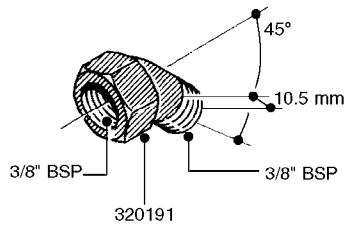

L0040

FITTINGS - NIPPLES & ELBOWS
L0040-HIN, 01:01:16

Page 1

Date 04.11.2017 14:56

parts-n°	order qty	description
10530803	1	FITT.PO.SE 2.00X2.00 45 DEG.
320191	1	FITT.DK ELB 3/8' BSP 45 DEGREE
320482	1	FITT.DK ELB. 1/2" BSP 60 DEG.
320596	1	FITT.DK ELB 3/8'-1/2'BSP 45DEG
320607	1	FITT.DK HN 3/8M X 3/8F BSP LNG
320633	1	FITT.DK HN 3/8"M X 3/8"F BSP
321451	1	FITT.DK ELB.1-1/2 X1-1/4 80DEG
321532	1	FITT.DK REDUC 3/4' X 1/2' BSP
390233	1	FITT.DK REDUC 1-1/2" X 1" BSP

WWW.ROLTRONIK.PL