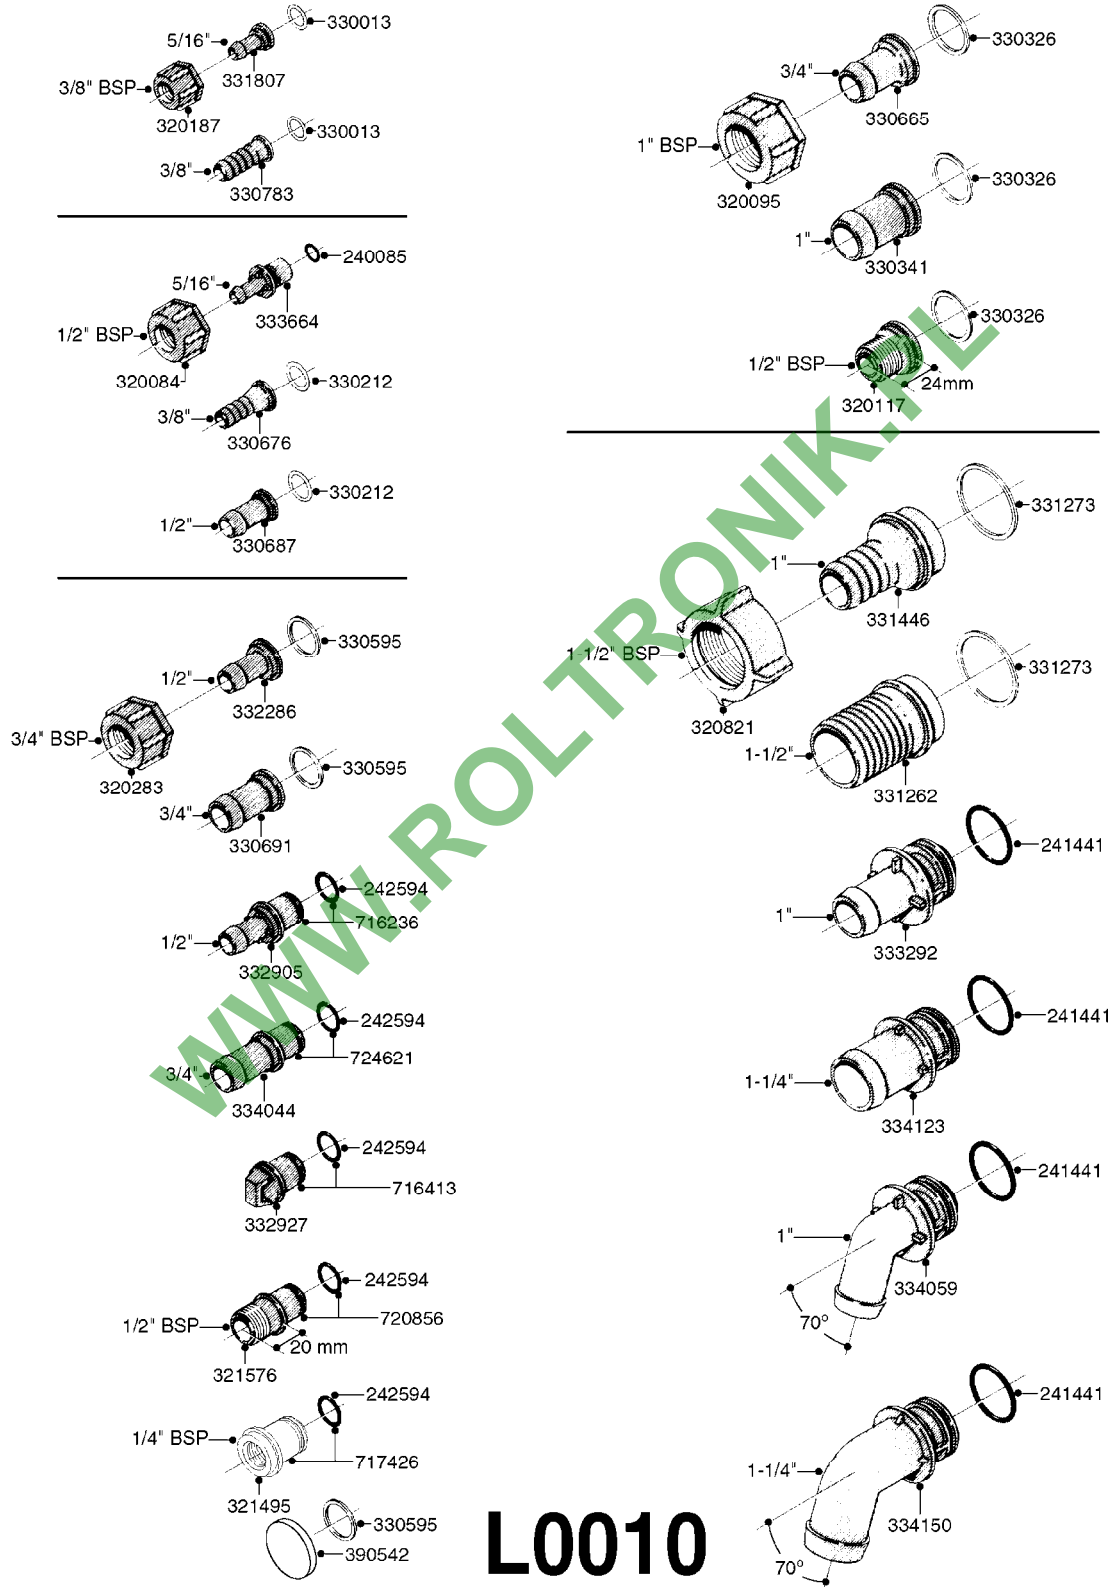

WWW.ROLTRONIK.PL

L0010

parts-n°	order qty	description
240085	1	O-RING D13,1/8,3X02,4 NITRIL
241441	1	O-RING D29.3X3
242594	1	O-RING D14 X 1.78 SCH.70-EPDM
320084	1	FITT.DK NUT 1/2" BSP
320095	1	FITT.DK NUT 1" BSP
320117	1	FITT.DK CONN.1/2"BSP F. 1" CAP
320187	1	FITT.DK CAP 3/8" BSP BLACK
320283	1	FITT.DK NUT 3/4"BSP
320821	1	FITT.DK NUT 1-1/2" BSP
321495	1	FITT.DK REDUC 1/4'BSP F.3/4'NT
321576	1	FITT.DK CONN 1/2"BSP F.3/4"NUT
330013	1	O-RING D15/D10X2.5 F.3/8"NUT
330212	1	O-RING D19/D14X2.4 F.1/2"NUT
330326	1	O-RING D30/D24X2 F.1"NUT
330341	1	FITT.DK HB 1" F. 1" NUT
330595	1	O-RING D24.6/D20X2.1 -3/4"
330665	1	3/4' HOSE TAIL F/1' CAP
330676	1	FITT.DK HB 3/8" F. 1/2" NUT
330687	1	FITT.DK HB 1/2" F. 1/2" NUT
330691	1	FITT.DK HB 3/4'F.3/4' NUT
330783	1	FITT.DK HB 3/8" F.3/8" NUT
331262	1	FITT.DK HB 1-1/2" F. 1-1/2"NUT
331273	1	O-RING D44/D38X2 F.1-1/2"
331446	1	FITT.DK HB 1" F.1-1/2" NUT
331807	1	FITT.DK HB 5/16" F.3/8" NUT
332286	1	FITT.DK HB 1/2" F. 3/4" NUT
332905	1	FITT.DK HB 1/2" F. 3/4" CAP
332927	1	PLUG F. NOZZLE TUBE 3/4"
333292	1	FITT.DK HB 1"O'RING F.1-1/2"
333664	1	FITT.DK HB 5/16' F. 1/2' NUT
334044	1	FITT.DK HB 3/4' F. 3/4' CAP
334059	1	FITT.DK EL 1" 110 DEG.F.1-1/2"
334123	1	FITT.DK HB 1-1/4"O-RNG F.1-1/2"
334150	1	FITT.DK HB 1-1/4" 110 F.1-1/2"
390542	1	PLUG WASHER FOR 3/4'CAP NUT
716236	1	FITT.DK HB 1/2" ASSY. F. 3/4"
716413	1	FITT.DK PLUG ASSY. F.NOZ TUBE
717426	1	FITT.DK REDUC 1/4"BSP F.3/4"N
720856	1	FITT.DK 1/2'BSP ASSY.F.3/4'NUT
724621	1	FITT.DK HB 3/4"ASSY F.3/4" NUT