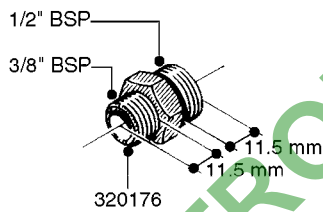

L0030

FITTINGS - HEXAGON NIPPLES
L0030-HIN, 01:01:16

Page 1
Date 04.11.2017 14:56

parts-n°	order qty	description
10015303	1	FITT.PO.HN 1.00X1.00 M1000
10425003	1	FITT.PO.HN 1.25X1.00 MCPHEE
320132	1	FITT.DK HN 1" BSP
320176	1	FITT.DK HN 3/8"X1/2" BSP
320445	1	FITT.DK HN 1/4"X3/8" BSP
320655	1	FITT.DK HN 1/2"-1/2" BSP
320692	1	FITT.DK HN 3/8'BSPX1/4'NPT
320703	1	FITT.DK HN 3/8BSP X1/2 &1/4NPT
320725	1	FITT.DK NIPPLE 3/8"-3/8" BSP
320902	1	FITT.DK HN 3/8'X 1/4' BSP
390232	1	FITT.DK HN 1-1/2' X 1-1/4' BSP
390276	1	FITT.DK HN 1'BSP

WWW.ROLTRONIK.PL