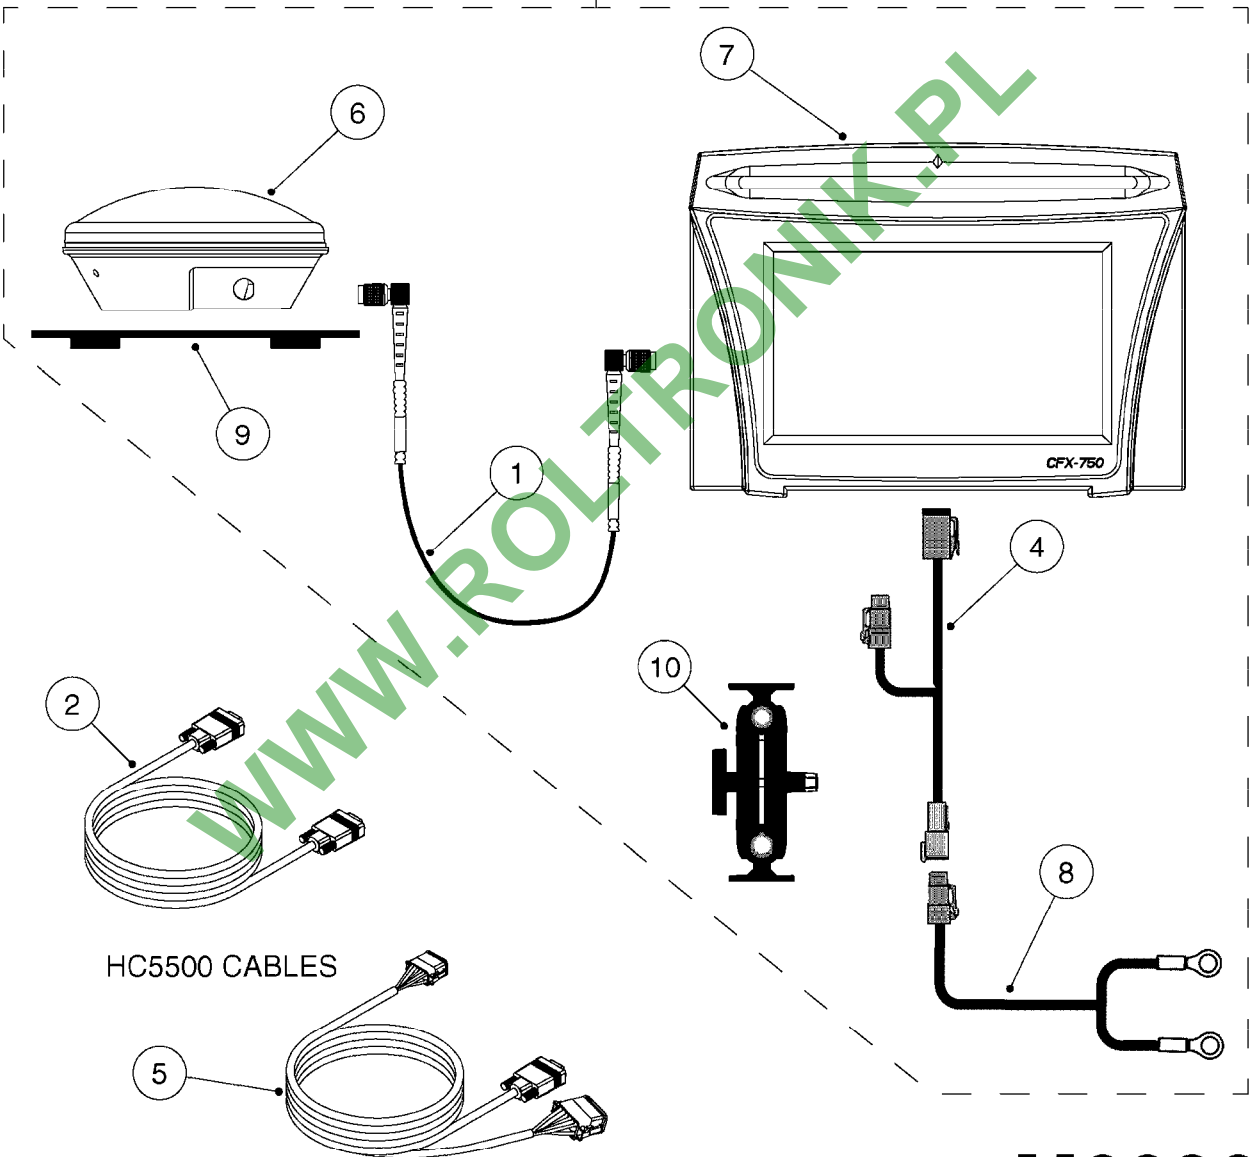

3 COMPLETE ASSEMBLY

CFX-750 DISPLAY, DGPS
M0030-HIN, 01:01:16

Page 1

Date 04.11.2017 14:57

Pos.	parts-n°	order qty	description
1	26007603	1	CABLE, ANTENNA, EZGUIDEPLUS
2	26012003	1	NULL MODEM CABLE
3	26021403	1	CFX-750 DISPLAY, DGPS
4	26021603	1	CABLE, POWER BUS, CAN CFX-750
5	26021703	1	CABLE, ASC INTERFACE, CFX-750
6	26021803	1	AG-25 ANTENNA L1/L2 GLN
7	26022103	1	CFX-750 DISPLAY ONLY
8	26022603	1	CFX-750 Basic Power Cable
9	28048203	1	EZ-GUIDE 500 MOUNT F.AG15 ANT.
10	28048303	1	EZ-GUIDE 250/500 RAM MNT.1.5"

WWW.ROLTRONIK.PL