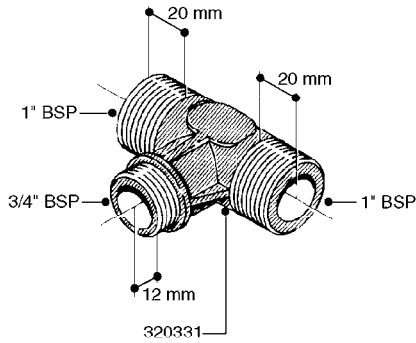

WWW.ROLTRONIK.PL

L0010

parts-n°	order qty	description
240085	1	O-RING D13,1/8,3X02,4 NITRIL
241441	1	O-RING D29.3X3
242594	1	O-RING D14 X 1.78 SCH.70-EPDM
320084	1	FITT.DK NUT 1/2" BSP
320095	1	FITT.DK NUT 1" BSP
320117	1	FITT.DK CONN.1/2"BSP F. 1" CAP
320187	1	FITT.DK CAP 3/8" BSP BLACK
320283	1	FITT.DK NUT 3/4"BSP
320821	1	FITT.DK NUT 1-1/2" BSP
321495	1	FITT.DK REDUC 1/4'BSP F.3/4'NT
321576	1	FITT.DK CONN 1/2"BSP F.3/4"NUT
330013	1	O-RING D15/D10X2.5 F.3/8"NUT
330212	1	O-RING D19/D14X2.4 F.1/2"NUT
330326	1	O-RING D30/D24X2 F.1"NUT
330341	1	FITT.DK HB 1" F. 1" NUT
330595	1	O-RING D24.6/D20X2.1 -3/4"
330665	1	3/4' HOSE TAIL F/1' CAP
330676	1	FITT.DK HB 3/8" F. 1/2" NUT
330687	1	FITT.DK HB 1/2" F. 1/2" NUT
330691	1	FITT.DK HB 3/4'F.3/4' NUT
330783	1	FITT.DK HB 3/8" F.3/8" NUT
331262	1	FITT.DK HB 1-1/2" F. 1-1/2"NUT
331273	1	O-RING D44/D38X2 F.1-1/2"
331446	1	FITT.DK HB 1" F.1-1/2" NUT
331807	1	FITT.DK HB 5/16" F.3/8" NUT
332286	1	FITT.DK HB 1/2" F. 3/4" NUT
332905	1	FITT.DK HB 1/2" F. 3/4" CAP
332927	1	PLUG F. NOZZLE TUBE 3/4"
333292	1	FITT.DK HB 1"O'RING F.1-1/2"
333664	1	FITT.DK HB 5/16' F. 1/2' NUT
334044	1	FITT.DK HB 3/4' F. 3/4' CAP
334059	1	FITT.DK EL 1" 110 DEG.F.1-1/2"
334123	1	FITT.DK HB 1-1/4"O-RNG F.1-1/2"
334150	1	FITT.DK HB 1-1/4" 110 F.1-1/2"
390542	1	PLUG WASHER FOR 3/4'CAP NUT
716236	1	FITT.DK HB 1/2" ASSY. F. 3/4"
716413	1	FITT.DK PLUG ASSY. F.NOZ TUBE
717426	1	FITT.DK REDUC 1/4"BSP F.3/4"N
720856	1	FITT.DK 1/2'BSP ASSY.F.3/4'NUT
724621	1	FITT.DK HB 3/4"ASSY F.3/4" NUT