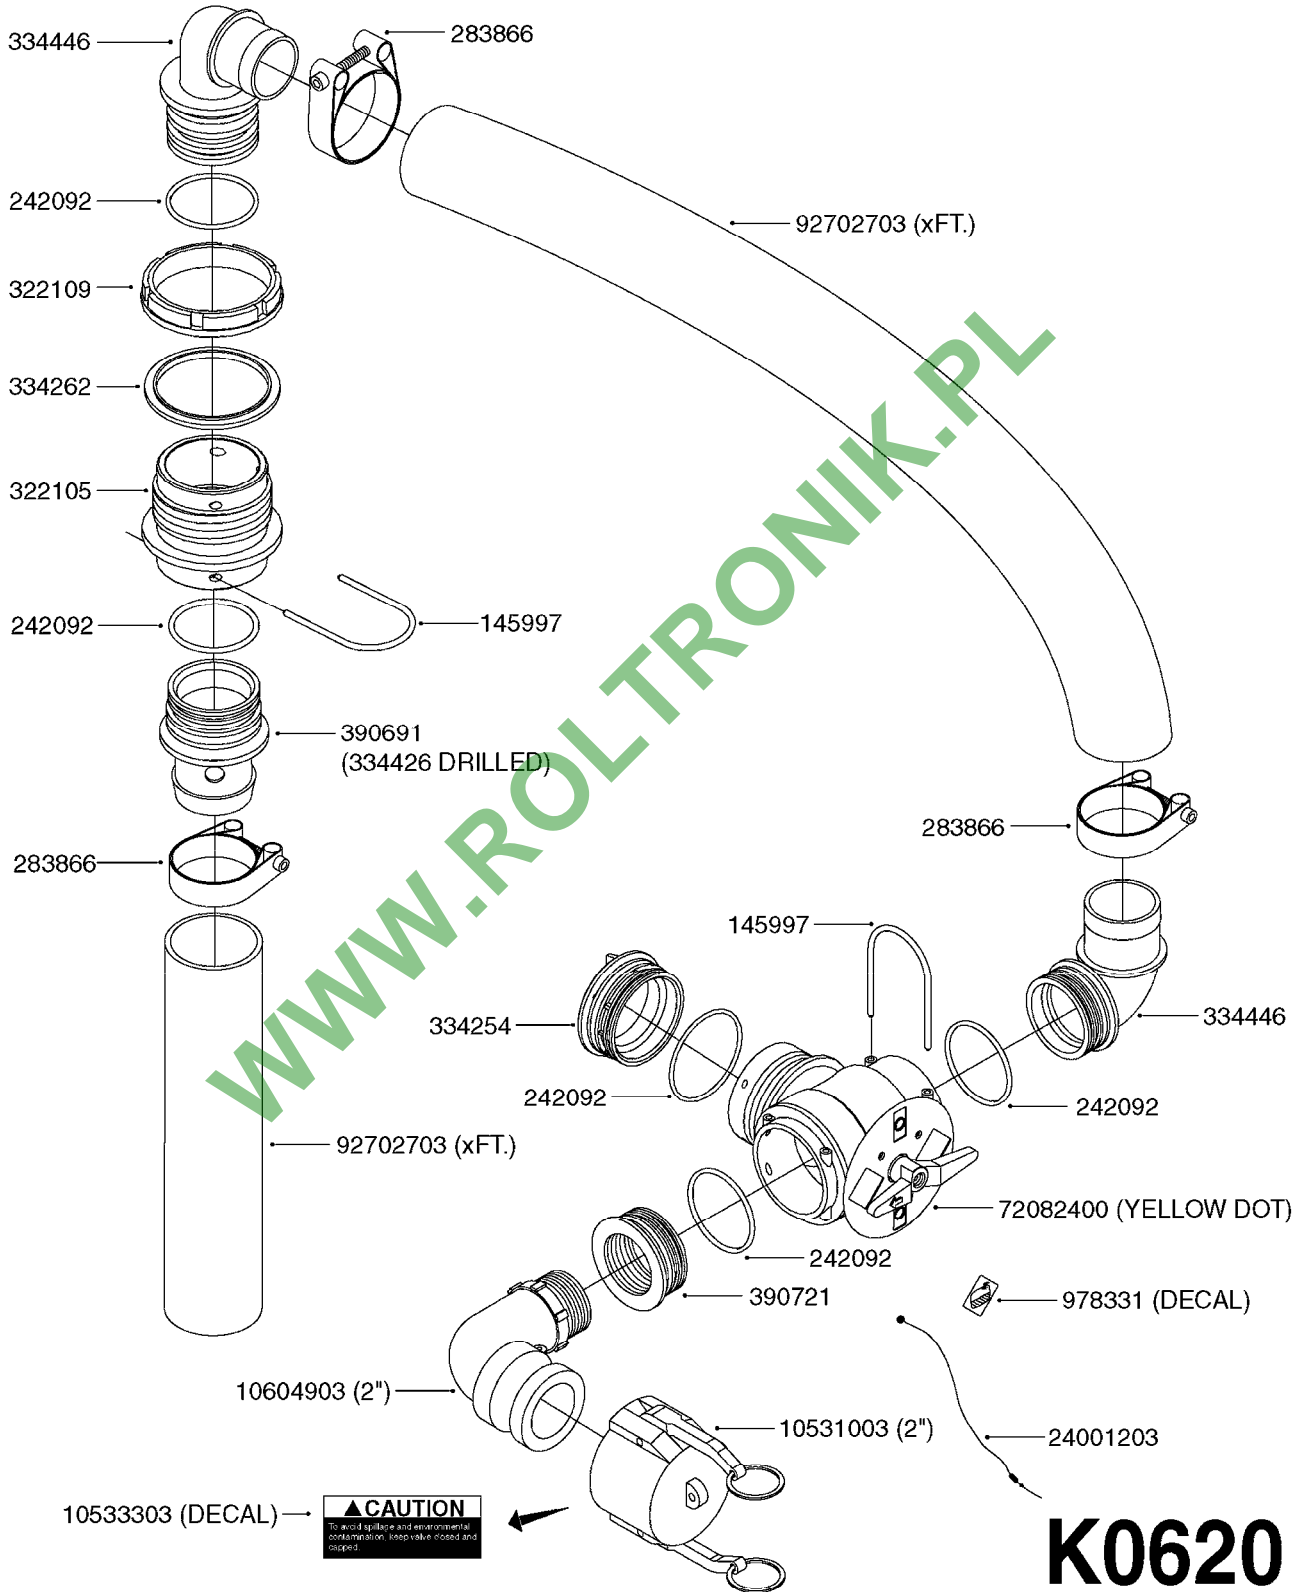

WWW.ROLTRONIK.PL

QUICKFILL SYSTEM - S93
K0620-HIN, 01:01:16

Page 1

Date 04.11.2017 14:56

parts-n°	order qty	description
145997	1	FITT.DK S-93 FORK
242092	1	O-RING D69.5X3
283866	1	CLAMP HOSE SCREW TYPE 2"DELTA
322105	1	FITT.DK S-93 BULKHEAD DOUBLE
322109	1	FITT.DK S-93 BULKHEAD NUT
334254	1	FITT.DK S-93 PLUG
334262	1	GASKET F.S-93 BULKHEAD
334426	1	FITT.DK S-93 STR.2"
334446	1	FITT.DK S-93 ELB.2" PVC
390691	1	FITT.DK S-93 STR.2"PVC DRILLED
390721	1	FITT.DK S-93 PLUG W/2" NPT THRE
978331	1	DECAL MANIFOLD SYS.QUICK-FILL
10531003	1	CAP F.MALE QUICK COUPLER 2"
10533303	1	DECAL CAUTION-LEAK Q.FILL ENG
10604903	1	QUICK COUPLER MALE 2' 90DEG
24001203	1	RBR LANYARD 11" F.QCK FILL CAP
72082400	1	VALVE 2"-S93 3 WAY
92702703	1	HOSE PVC SUCT GRAY 2"