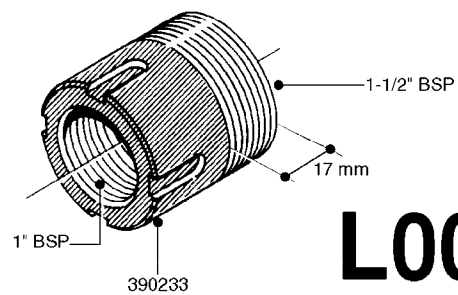

L0040

FITTINGS - NIPPLES & ELBOWS
L0040-HIN, 01:01:16

Page 1

Date 04.11.2017 14:56

parts-n°	order qty	description
10530803	1	FITT.PO.SE 2.00X2.00 45 DEG.
320191	1	FITT.DK ELB 3/8' BSP 45 DEGREE
320482	1	FITT.DK ELB. 1/2" BSP 60 DEG.
320596	1	FITT.DK ELB 3/8'-1/2'BSP 45DEG
320607	1	FITT.DK HN 3/8M X 3/8F BSP LNG
320633	1	FITT.DK HN 3/8"M X 3/8"F BSP
321451	1	FITT.DK ELB.1-1/2 X1-1/4 80DEG
321532	1	FITT.DK REDUC 3/4' X 1/2' BSP
390233	1	FITT.DK REDUC 1-1/2" X 1" BSP

WWW.ROLTRONIK.PL