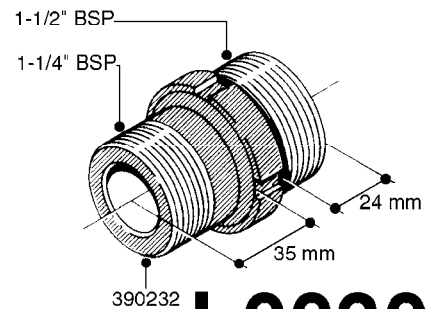

L0030

FITTINGS - HEXAGON NIPPLES
L0030-HIN, 01:01:16

Page 1
Date 04.11.2017 14:56

parts-n°	order qty	description
10015303	1	FITT.PO.HN 1.00X1.00 M1000
10425003	1	FITT.PO.HN 1.25X1.00 MCPHEE
320132	1	FITT.DK HN 1" BSP
320176	1	FITT.DK HN 3/8"X1/2" BSP
320445	1	FITT.DK HN 1/4"X3/8" BSP
320655	1	FITT.DK HN 1/2"-1/2" BSP
320692	1	FITT.DK HN 3/8'BSPX1/4'NPT
320703	1	FITT.DK HN 3/8BSP X1/2 &1/4NPT
320725	1	FITT.DK NIPPLE 3/8"-3/8" BSP
320902	1	FITT.DK HN 3/8'X 1/4' BSP
390232	1	FITT.DK HN 1-1/2' X 1-1/4' BSP
390276	1	FITT.DK HN 1'BSP

WWW.ROLTRONIK.PL