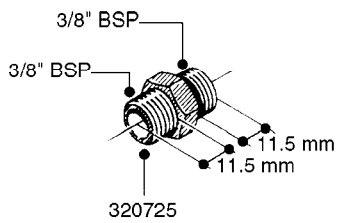

L0030

FITTINGS - HEXAGON NIPPLES
L0030-HIN, 01:01:16

Page 1
Date 04.11.2017 14:56

parts-n°	order qty	description
10015303	1	FITT.PO.HN 1.00X1.00 M1000
10425003	1	FITT.PO.HN 1.25X1.00 MCPHEE
320132	1	FITT.DK HN 1" BSP
320176	1	FITT.DK HN 3/8"X1/2" BSP
320445	1	FITT.DK HN 1/4"X3/8" BSP
320655	1	FITT.DK HN 1/2"-1/2" BSP
320692	1	FITT.DK HN 3/8'BSPX1/4'NPT
320703	1	FITT.DK HN 3/8BSP X1/2 &1/4NPT
320725	1	FITT.DK NIPPLE 3/8"-3/8" BSP
320902	1	FITT.DK HN 3/8'X 1/4' BSP
390232	1	FITT.DK HN 1-1/2' X 1-1/4' BSP
390276	1	FITT.DK HN 1'BSP

WWW.ROLTRONIK.PL