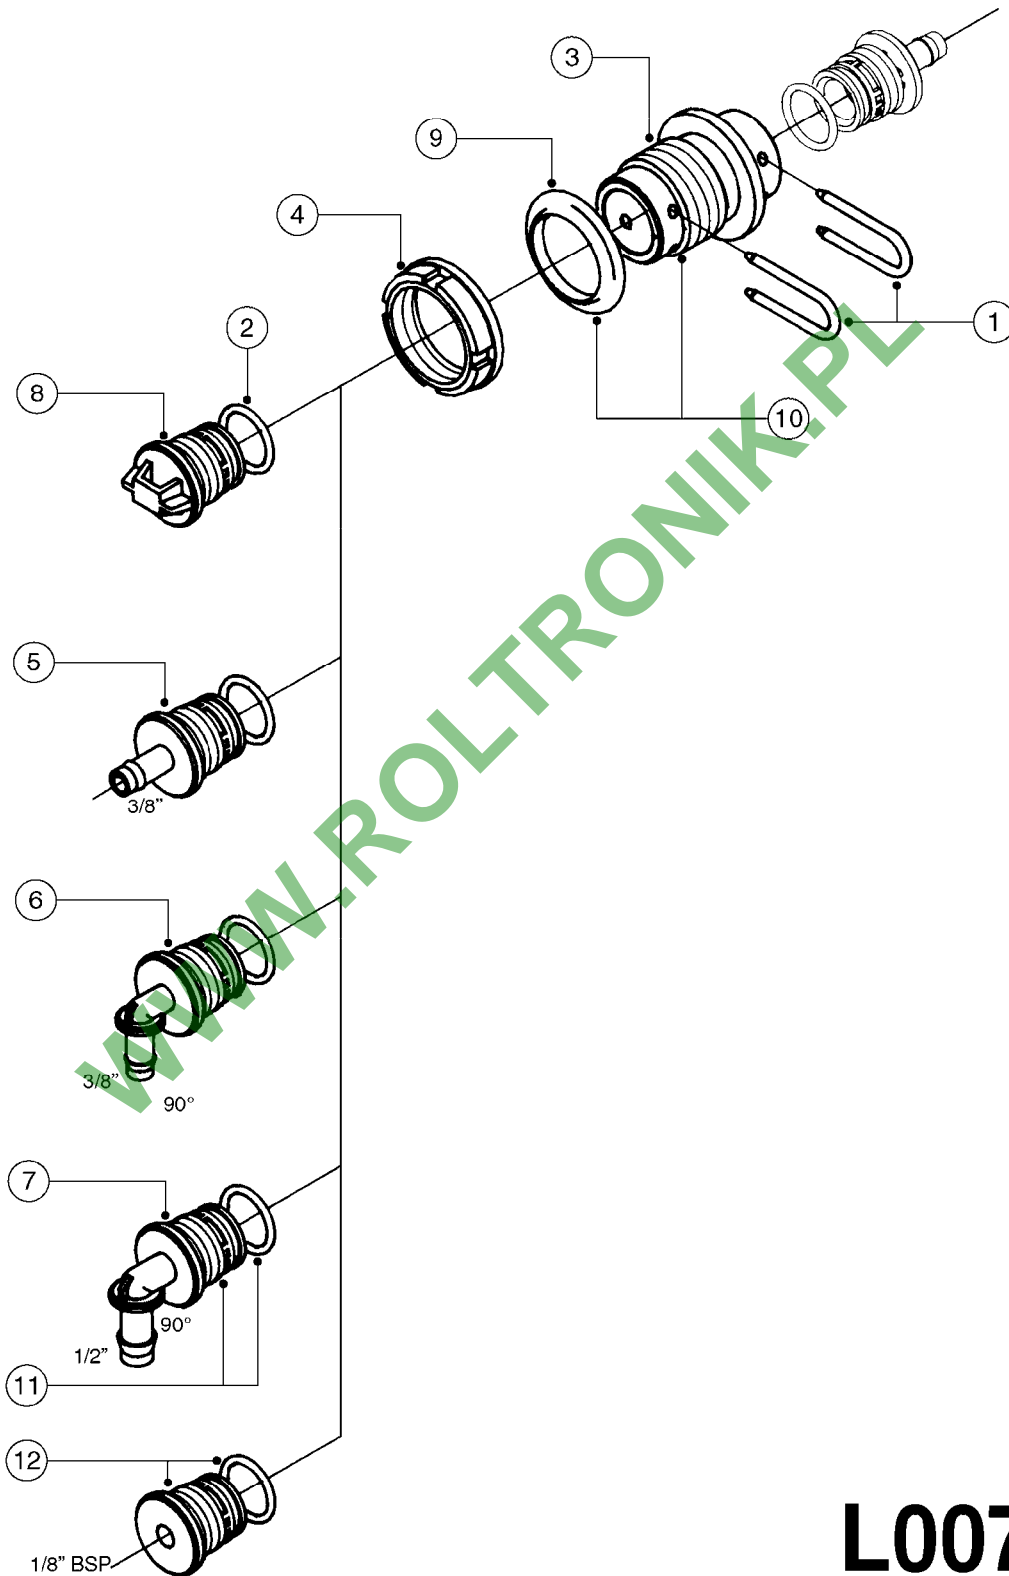

L0070

FITTINGS - S-40
L0070-HIN, 13:09:17

Page 1

Date 04.11.2017 14:56

Pos.	parts-n°	order qty	description
1	145994	1	FITT.DK S-40 FORK
2	242108	1	O-RING F.S-40 FITTING NITRIL (BLACK)
2	242355	1	O-RING D19.2X3.0 VITON F.S-40 VITON (BROWN)
3	322102	1	FITT.DK S-40 BULKHEAD
4	322106	1	FITT.DK S-40 BULKHEAD NUT
5	334225	1	FITT.DK S-40 STR.3/8"
6	334237	1	FITT.DK S-40 ELB.3/8"
7	334238	1	FITT.DK S-40 ELB.1/2"
8	334248	1	FITT.DK S-40 PLUG
9	334259	1	GASKET F. S-40 BULKHEAD
10	726462	1	FITT. S40 BULHEAD W. GASKET
11	726567	1	FITT.DK S-40 ELB.1/2" W. ORING
12	726693	1	FITT.DK S-40 PLUG 1/8BSP ORING

WWW.ROLTRONIK.PL