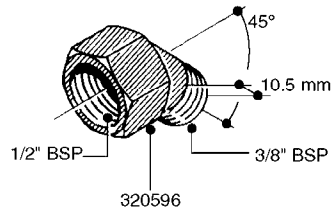

L0040

FITTINGS - NIPPLES & ELBOWS
L0040-HIN, 01:01:16

Page 1

Date 04.11.2017 14:56

parts-n°	order qty	description
10530803	1	FITT.PO.SE 2.00X2.00 45 DEG.
320191	1	FITT.DK ELB 3/8' BSP 45 DEGREE
320482	1	FITT.DK ELB. 1/2" BSP 60 DEG.
320596	1	FITT.DK ELB 3/8'-1/2'BSP 45DEG
320607	1	FITT.DK HN 3/8M X 3/8F BSP LNG
320633	1	FITT.DK HN 3/8"M X 3/8"F BSP
321451	1	FITT.DK ELB.1-1/2 X1-1/4 80DEG
321532	1	FITT.DK REDUC 3/4' X 1/2' BSP
390233	1	FITT.DK REDUC 1-1/2" X 1" BSP

WWW.ROLTRONIK.PL