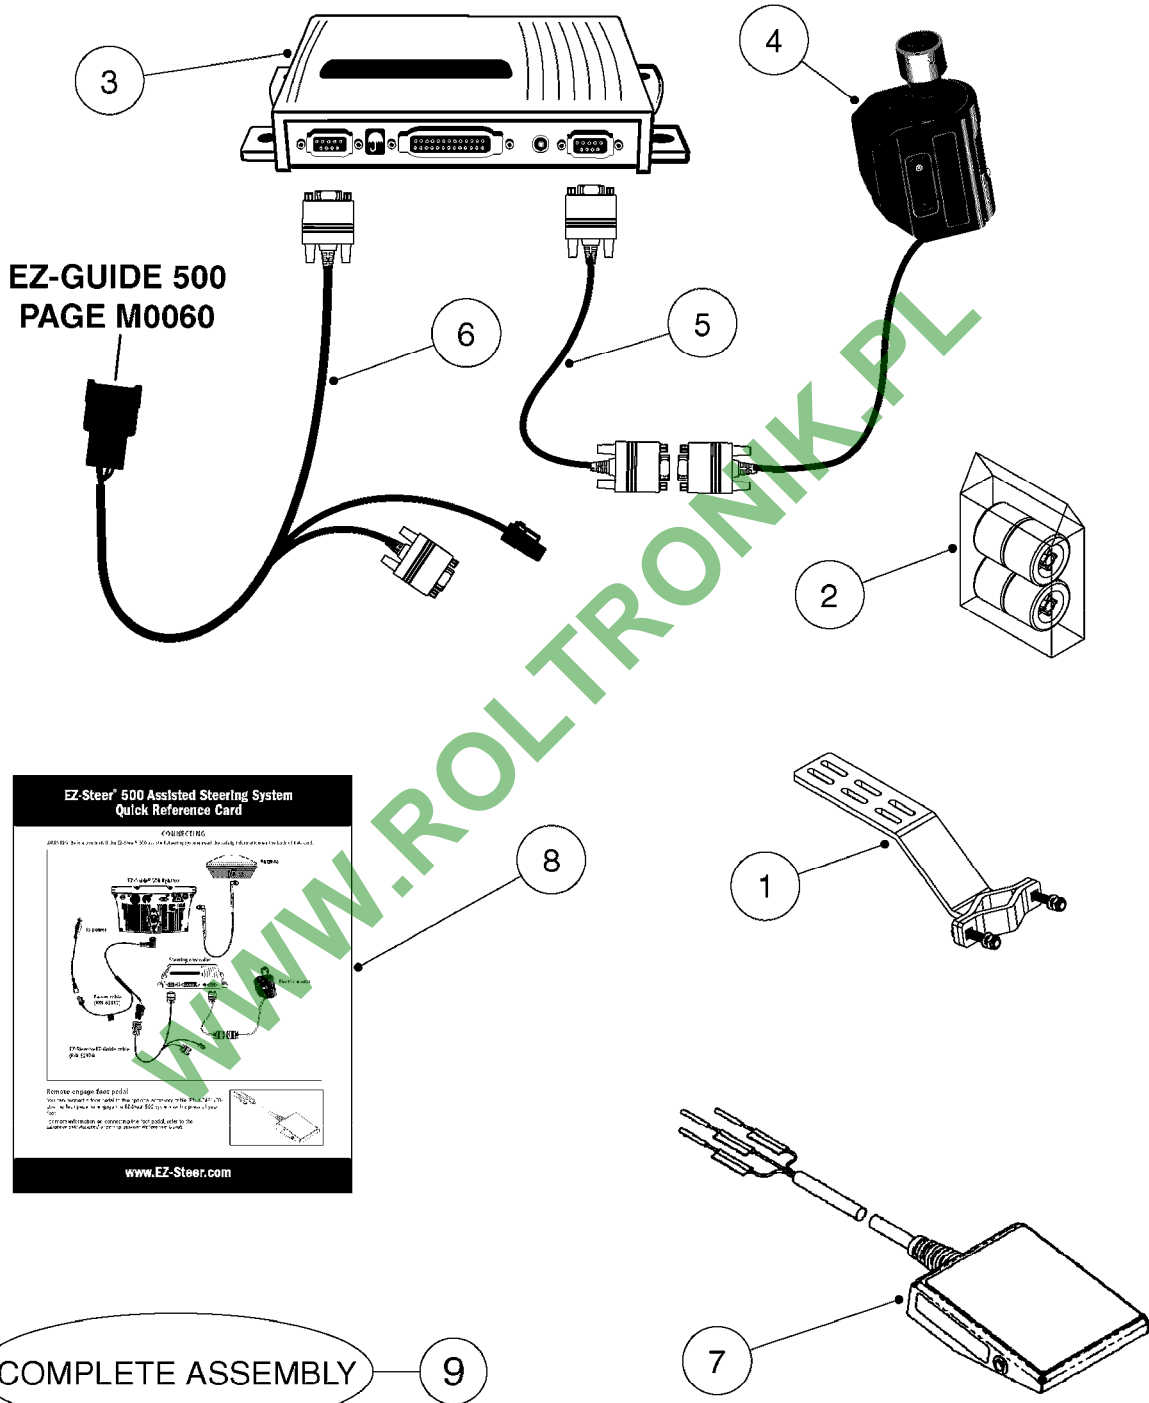

EZ-GUIDE 500
PAGE M0060

EZ-STEER 500 STEERING SYSTEM
M0070-HIN, 01:01:16

Page 1
Date 04.11.2017 14:57

Pos.	parts-n°	order qty	description
1	26008803	1	EZ-STR.BKT-JD 4000,8000 4WD
1	26008903	1	EZ-STR.BKT-JD80002WD,7X20,9000
1	26009003	1	EZ-STR.BKT-CASE IH 7100/7200
1	26009103	1	EZ-STR.BKT-JD COMBINE&ROGATOR
1	26009203	1	EZ-STR.BKT-JD 6000,7000
1	26009303	1	EZ-STR.BKT-BUHLER,NH VERSATILE
1	26009403	1	EZ-STR.BKT-STEIGER,NH VERSATIL
1	26009503	1	EZ-STR.BKT-INTERNATIONAL TRUCK
1	26009603	1	EZ-STR.BKT-AGCHEM TERRAGATOR
1	26009703	1	EZ-STR.BKT-CASE IH MXM
1	28036903	1	EZ-STR.BKT-CASE IH COMB.1600
1	28037003	1	EZ-STR.BKT-JD 89XX,71XX,72XX
1	28037103	1	EZ-STR.BKT-JD 8000/9000
1	28037203	1	EZ-STR.T2 TERRAIN COMP.UPDATE
1	28037303	1	EZ-STR.BKT-SPR.COUPÉ 3000/4000
1	28038203	1	EZ-STR.BKT-FENDT 924
1	28046503	1	EZ-STR.BKT-AGCO DT/RT,MF64/74
1	28047803	1	EZ-STR.BKT.-NH TVT,CASE IH CVX
1	28050203	1	EZ-STR.BKT-CASE JX(U),NH TL(A)
1	28055203	1	EZ-STR.BKT-CASE MXM/N,HOLLAND
1	28055903	1	EZ-STR.BKT-WILMAR EAGLE
2	26009803	1	EZ-STEER FOAM WHEELS 4-PK
3	26009903	1	EZ-STEER CONTROLLER
4	26010003	1	EZ-STEER MOTOR KIT
5	26010203	1	EZ-STEER MOTOR CABLE 3M
6	26012203	1	EZ-STEER/GUIDE 500 ADAPT.CABLE
7	26012503	1	EZ-STR.FOOT SWITCH & ACC.CABLE
8	67214803	1	EZ-STR.REF.GUIDE V3 SPARE
8	67214903	1	EZ-STEER QUICK REF.CARD V3
8	67215203	1	EZ-STEER 500 QUICK REF.CARD V1
8	67215303	1	MANUAL EZ-STEER 500 REF V1
9	84208603	1	EZ-STEER 500/250 SYS. COMPLETE