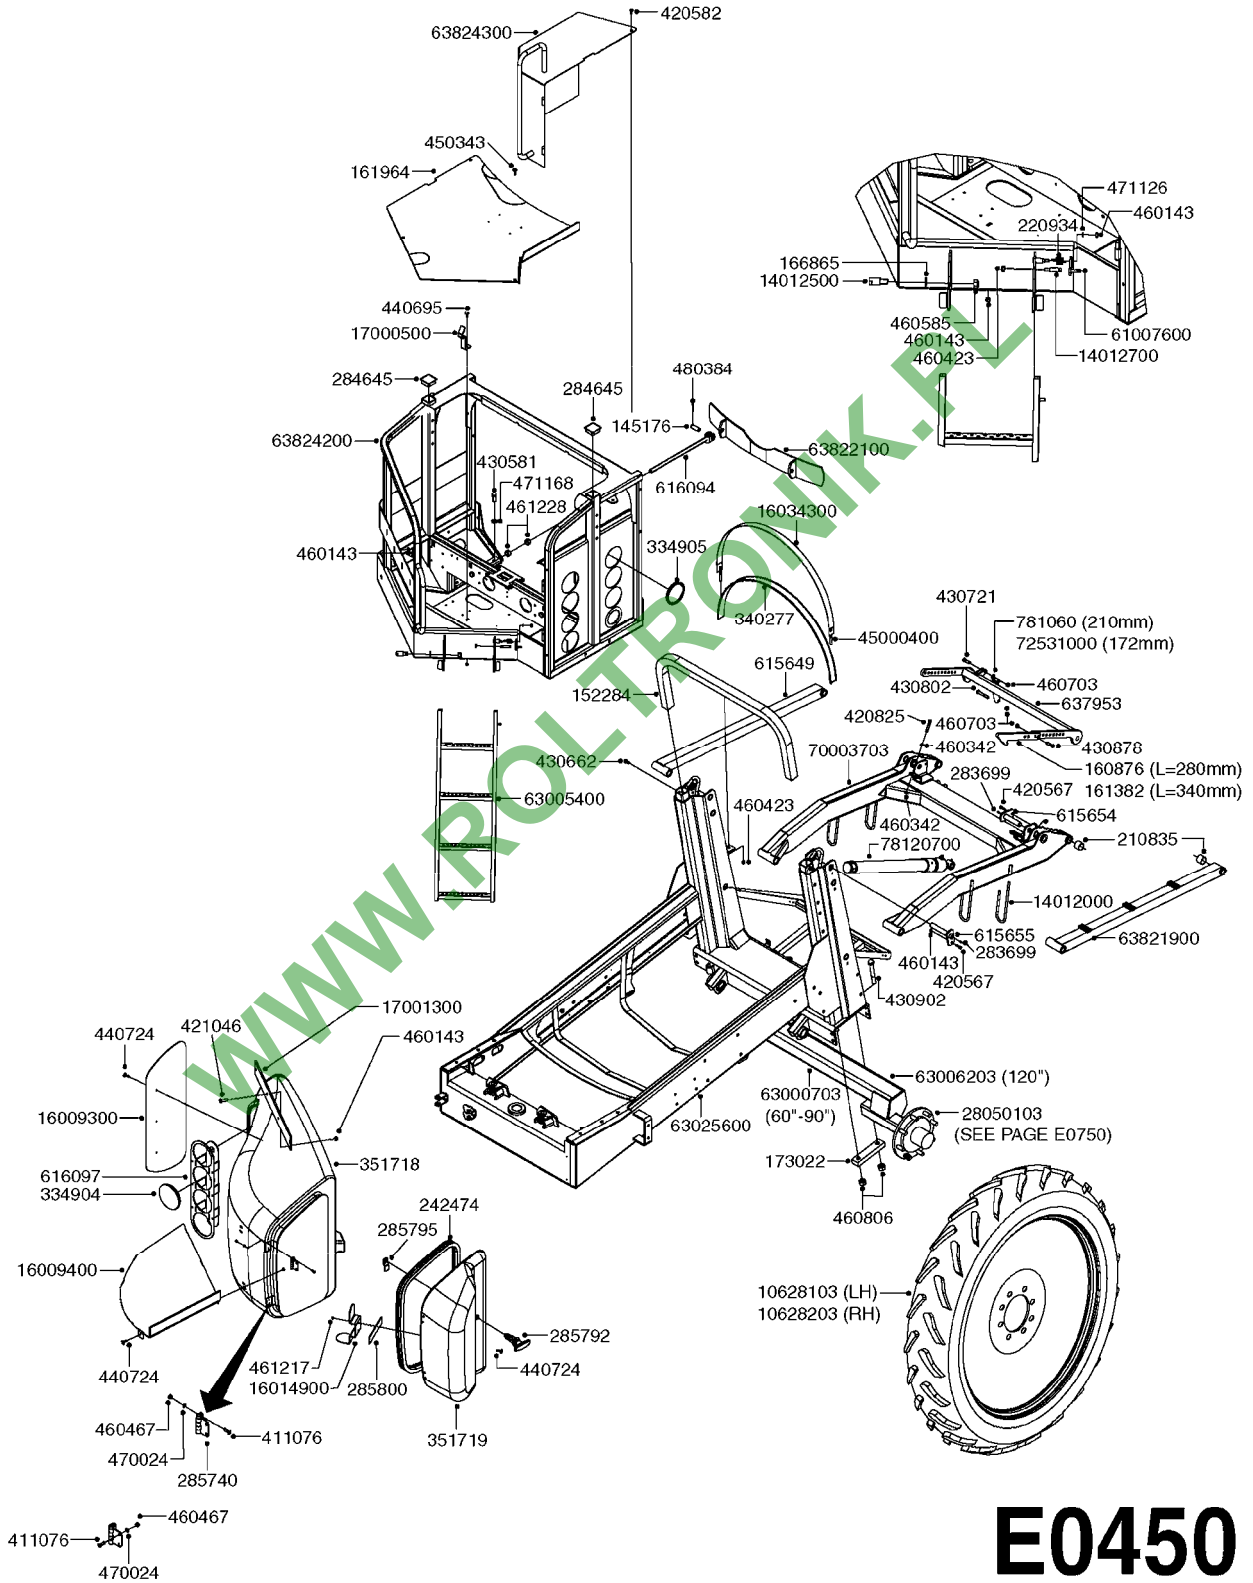

SIGHT GAUGE (SEE PAGE K0780)

SIGHT GAUGE (SEE PAGE K0780)

E0430

TANK - CM+750
E0430-HIN, 01:01:16

Page 1
Date 04.11.2017 14:56

parts-n°	order qty	description
145994	1	FITT.DK S-40 FORK
145995	1	FITT.DK S-53 FORK
145996	1	FITT.DK S-67 FORK
147115	1	FITT.DK S-93 FORK SPECIAL
147774	1	FITT.DK S-93 FORK W. M5 THREAD
152812	1	SPARGE TUBE CM750+
241441	1	O-RING D29.3X3
242351	1	O-RING D69.5X3.0 VITON F.S-93
242355	1	O-RING D19.2X3.0 VITON F.S-40
322097	1	THREADED RING F. LID
322103	1	FITT.DK S-53 BULKHEAD
322104	1	FITT.DK S-67 BULKHEAD
322105	1	FITT.DK S-93 BULKHEAD DOUBLE
322106	1	FITT.DK S-40 BULKHEAD NUT
322107	1	FITT.DK S-53 BULKHEAD NUT
322108	1	FITT.DK S-67 BULKHEAD NUT
322109	1	FITT.DK S-93 BULKHEAD NUT
334232	1	HOSE TAIL S67 1"1/4 STRAIGHT
334238	1	FITT.DK S-40 ELB.1/2"
334239	1	FITT.DK S-53 ELB.1/2"
334249	1	FITT.DK S-53 PLUG
334259	1	GASKET F. S-40 BULKHEAD
334260	1	GASKET F. S-53 BULKHEAD
334262	1	GASKET F.S-93 BULKHEAD
334426	1	FITT.DK S-93 STR.2"
334446	1	FITT.DK S-93 ELB.2" PVC
334469	1	CLEVIS F.CORD TOP DRAIN ASSY.
334472	1	HANDLE FOR TOP DRAIN
334534	1	CLAMP HOSE PLASTIC 1/2"
334647	1	FITT.DK S93 ELB 1-1/2" 90 PVC
341285	1	TUBE Ø57/Ø52 L=1500 YELLOW PE
351661	1	TANK RAW CM+ 750
390401	1	CORD NYLON F.LID 900MM
390902	1	SPARGE TUBE FITT FRONT
390903	1	CAP SPARGE TUBE
411077	1	SCREW M5X45 STAINLESS
421024	1	BOLT HEX 8.8 DEL M8X60
440392	1	SCREW 6.3 X 25.0 DIN7981C TORX
460143	1	NUT HEX M8X1.25 LOCK DIN985A2 SS
461217	1	NUT HEX M5 LOCK
614588	1	SEAL F. LID
614602	1	FILTER BASKET
726003	1	LID F. TANK
727742	1	TOP DRAIN CORD TYPE
978066	1	DECAL PLUS
978403	1	DECAL COMPANY 280 X 450
978427	1	DECAL COMMANDER 125 X 600MM
14001500	1	GROMMET F.TOP DRAIN CORD
16008300	1	BRACKET SPARGE TUBE
16025500	1	TANK SPACER SIGHT GAUGE
28030103	1	CLAMP HOSE GEAR P5/4-S1.5"6724
28030203	1	CLAMP HOSE T-BOLT S2" 235-67
72144500	1	SAFETY VALVE 15 BAR S93
92702103	1	HOSE R X1/2" X300PSI WP X0012"
92702603	1	HOSE PVC SUCT GRAY 1-1/2"
92702703	1	HOSE PVC SUCT GRAY 2"
92734403	1	HOSE R X5/4" X200PSI WP X0012"