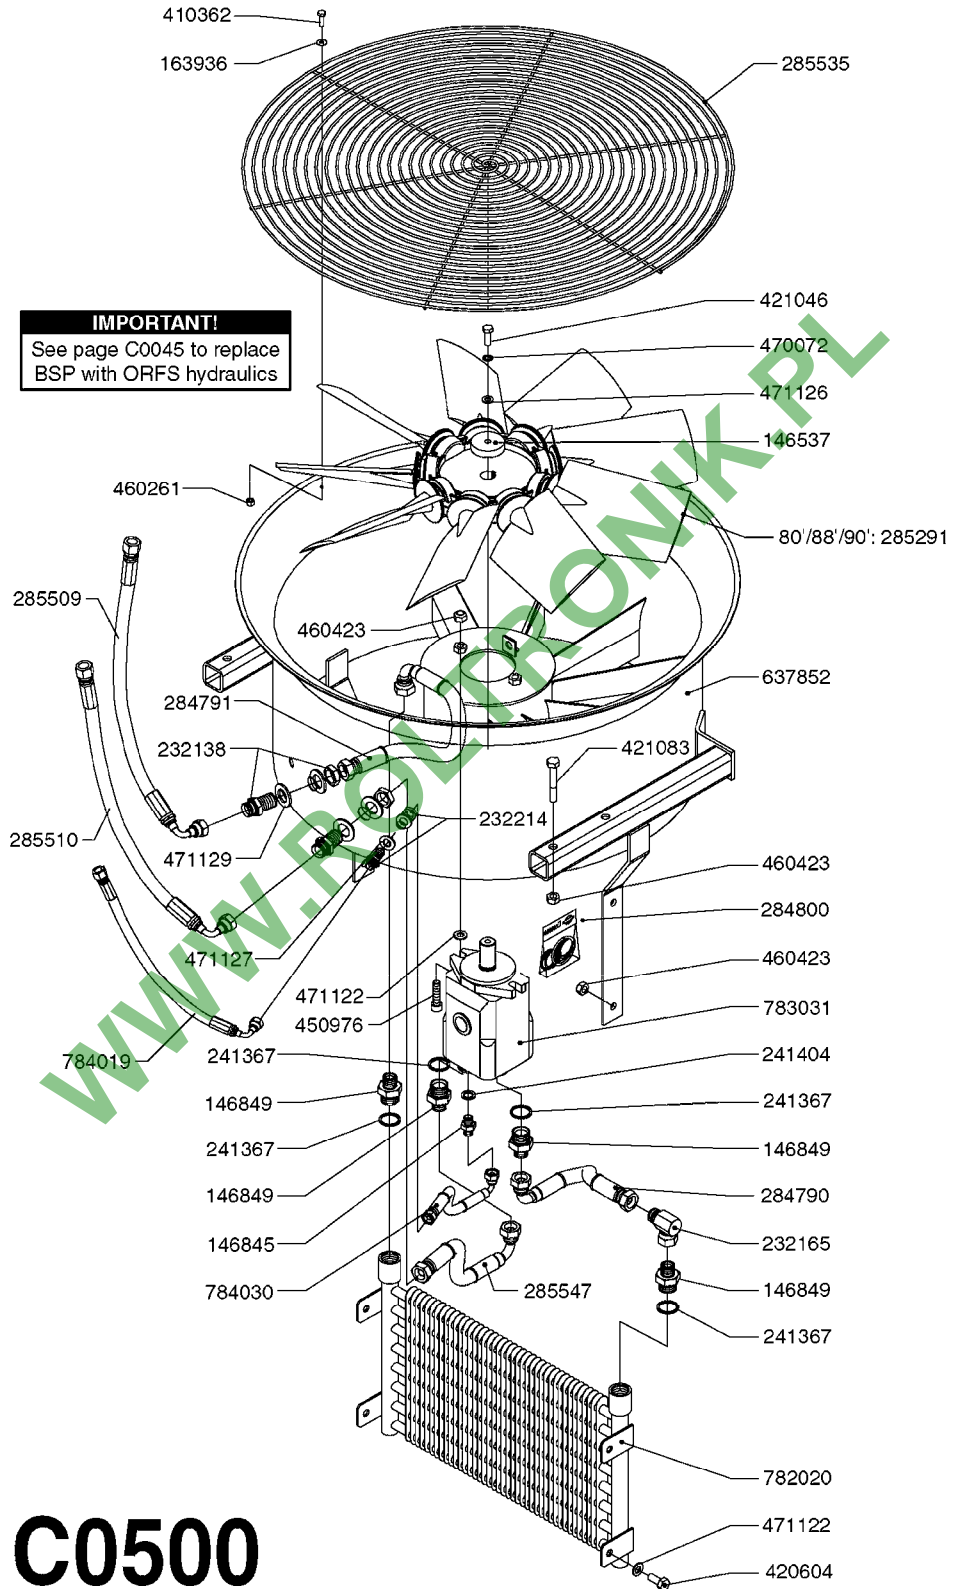

IMPORTANT!
See page C0045 to replace
BSP with ORFS hydraulics

HYD TWIN FORCE FAN HAZ
C0500-HIN, 30:03:16

Page 1

Date 04.11.2017 14:56

parts-n°	order qty	description
146537	1	BUSHING D50/D40X12MM
146845	1	HEX NIPPLE 1/4"X1/4"
146849	1	HEX. NIPPLE 3/4"BSP X 1/2"BSP
163936	1	WASHER D15/D6.2X1
232138	1	HEX NIPPLE W/NUT 1/2"
232165	1	HY.ELBOW 1/2" BSP SWIVEL
232214	1	NIPPLE 1/4" W.U. NUT DEL
241367	1	DOWTYSEAL 28.5x22
241404	1	DOWTY SEAL 1/4"
284790	1	HOSE HY X 1/2 X 15.75"STR+ELB
284791	1	HOSE HY X 1/2 X 21.5"STR+ELB
284800	1	GASKET SET F.HYMOTOR M4MF11-28
285291	1	FAN BLADE F.TWIN FORCE 80'-90'
285509	1	HOSE HY X 1/2 X 78.75"STR+ELB
285510	1	HOSE HY X 1/2 X 82.5"STR+ELB
285535	1	GUARD FOR TWIN FORCE FAN HAZ
285547	1	HOSE HY X 1/2" X 15" STR+ELB
410362	1	BOLT HEX 8.8 SS M6X20
420604	1	BOLT HEX 8.8 DEL M10X25 FT DIN933
421046	1	SCREW HEX M8X25/25 A2 SS DIN933
421083	1	BOLT HEX 8.8 DEL M10X65
450976	1	BOLT M10X50 F.TWIN ARM YOKE
460261	1	NUT HEX M6X1.00 LOCK DIN985 A2 SS
460423	1	NUT HEX M10X1.50 LOCK DIN985A2 SS
470072	1	WASHER D15/D8X.5 LOCK
471122	1	WASHER, M10, Ø20/10.5X 2.0, SS
471126	1	WASHER, M8, Ø16/ 8.4X 1.6, SS
471127	1	WASHER Z12N 13X24X2.5 RST
471129	1	WASHER, M20, Ø37/21.0X 3.0, SS
637852	1	FAN HOUSING F.TWIN FORCE
782020	1	RADIATOR ELEMENT 2KW TYPE R6
783031	1	HYDRAULIC MOTOR FAN HAZ
784019	1	HOSE HY X 1/4 X 078.75"STR+ELB
784030	1	HOSE HY X 1/4" X 13.75"STR+ELB