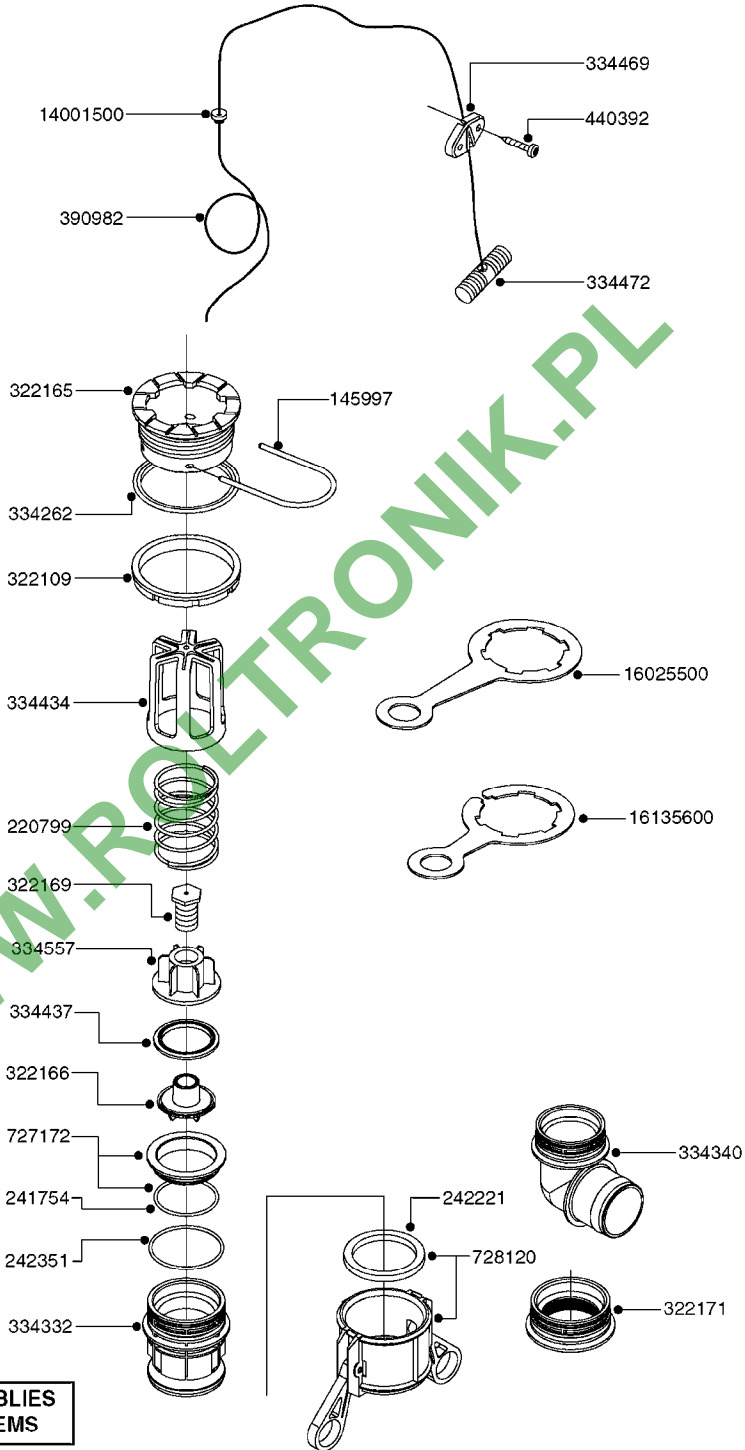

CLEAN WATER TANK
K0130-HIN, 01:01:16

COMPLETE TANK ASSY : 722072

K0130

CLEAN WATER TANK
K0130-HIN, 01:01:16

Page 1

Date 04.11.2017 14:56

parts-n°	order qty	description
161370	1	BKT.CLEAN WATER BOTT. VALVE
179989	1	BRKT. F. 3 GAL. TANK
281551	1	BALL VALVE 1/2"
320084	1	FITT.DK NUT 1/2" BSP
320482	1	FITT.DK ELB. 1/2" BSP 60 DEG.
321296	1	FITT.DK BULKHEAD 1/2" BSP SING
321307	1	FITT.DK NUT 1/2" BSP JAMB
321742	1	FITT.DK BULKHEAD 1/2' BSP
330212	1	O-RING D19/D14X2.4 F.1/2"NUT
330687	1	FITT.DK HB 1/2" F. 1/2" NUT
332592	1	O-RING D26/D20X3
334534	1	CLAMP HOSE PLASTIC 1/2"
420604	1	BOLT HEX 8.8 DEL M10X25 FT DIN933
420626	1	BOLT HEX 8.8 DEL M10X20 FT
421046	1	SCREW HEX M8X25/25 A2 SS DIN933
430721	1	BOLT HEX 8.8 DEL M12X40 FT
430802	1	BOLT HEX 8.8 DEL M12X75
430846	1	BOLT HEX 8.8 DEL M12X80
430870	1	BOLT HEX 8.8 DEL M12X55 FT
460364	1	NUT HU M8 A2 SS DIN934
460423	1	NUT HEX M10X1.50 LOCK DIN985A2 SS
460703	1	NUT HEX M12X1.75 LOCK DIN985A2 SS
471127	1	WASHER Z12N 13X24X2,5 RST
614396	1	CLEAN WATER BRACKET MB
614409	1	BRACKET FOR FOAM MARKER
717577	1	VALVE F.CLEAN WATER TANK
722072	1	CLEAN WATER TANK W FRAME & TAP
725901	1	LID F.WATER BOTTLE VENTED
927269	1	HOSE R X PVC X 1/2 X 0012"
10091103	1	BOLT HEX 3/8 NC GR.2 03.00'
10171703	1	BOLT HEX 3/8 NC GR.2 03.50"
10212903	1	NUT HEX NC (NYLON LOCK) 3/8"
10511303	1	FLATBAR L350/17DEG.CLEAN WATER
10511403	1	FLATBAR 104MM CLEAN WATER
10511503	1	BKT.CLEAN WATER MOUNT EAGLE
10598403	1	BOLT HEX HCS3/8-16 X 4 Z 5
63026303	1	CLEAN WATER TANK BRKT, ATV

COMPLETE ASSEMBLIES
WHOLEGOODS ITEMS

727617 - COMPLETE ASSEMBLY (2" BSP THREADED FITTING & 126" CORD)

727742 - COMPLETE ASSEMBLY (2-1/2" ELBOW & 157.5" CORD)

K0180

DRAIN ASSEMBLY-PULL CORD TYPE
K0180-HIN, 01:01:16