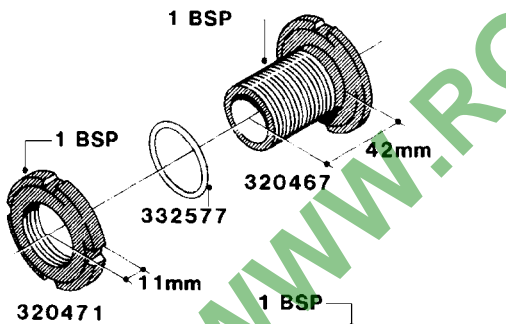

L0060

FITTINGS - BULKHEAD
L0060-HIN, 01:01:16

Page 1

Date 04.11.2017 14:56

parts-n°	order qty	description
141046	1	NUT 3/8" BSP
141341	1	NUT 1/4' BSP
240284	1	O-RING D82,5/75 X 3,5
320456	1	FITT.DK BULKHEAD 1"BSP DOUBLE
320467	1	FITT.DK BULKHEAD 1"BSP SINGLE
320471	1	FITT.DK NUT 1" BSP JAMB
320541	1	FITT.DK BULKHEAD 2-1/2'BSP SIN
320552	1	FITT.DK NUT 2-1/2' BSP JAMB
320644	1	FITT.DK ELB.3/4"HB X 1" BSP
320784	1	FITT.DK CAP 1-1/2" BSP
320795	1	FITT.DK NUT 1-1/2" BSP JAMB
320935	1	FITT.DK BULKHEAD 1/4' BSP SING
320946	1	FITT.DK BULKHEAD 3/8' BSP SING
321296	1	FITT.DK BULKHEAD 1/2" BSP SING
321307	1	FITT.DK NUT 1/2" BSP JAMB
321333	1	FITT.DK BULK 1-1/2" X 1"F BSP
330061	1	O-RING D16/D11X2,5
330072	1	O-RING D53.5/D45.5X4
330212	1	O-RING D19/D14X2.4 F.1/2"NUT
332577	1	O-RING D38/D30X4 F.1" PUR.
332592	1	O-RING D26/D20X3

WWW.ROLTRONIK.PL