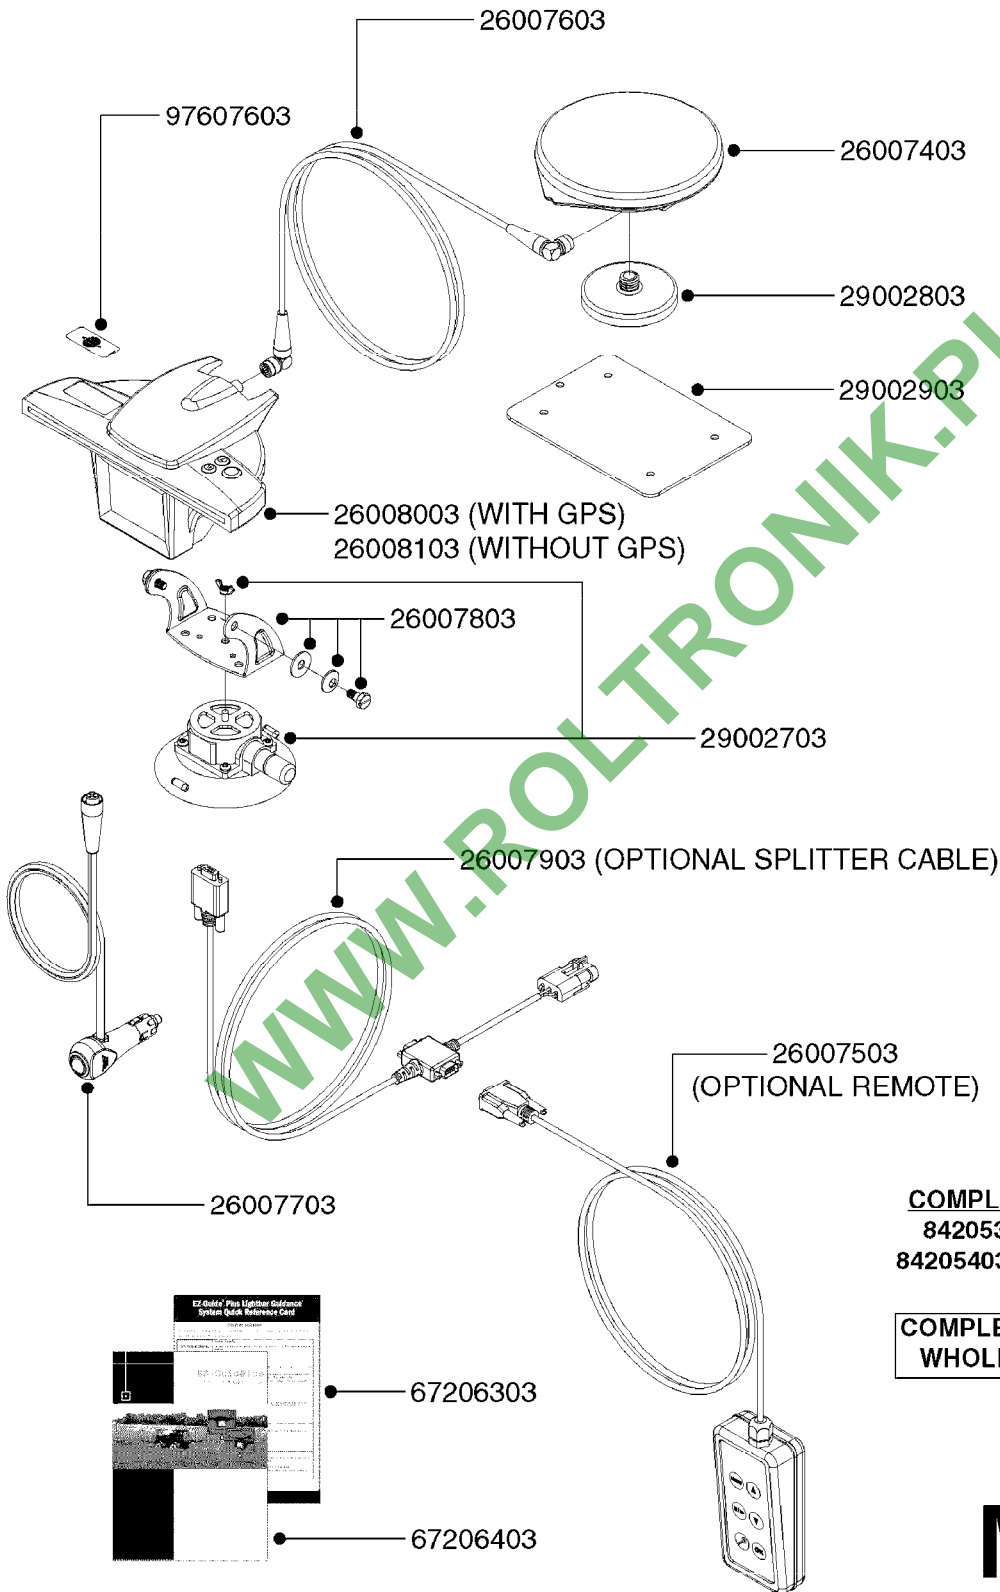

WWW.ROLTRONIK.PL

COMPLETE ASSEMBLY:
84205303 (WITH GPS)
84205403 (WITHOUT GPS)

**COMPLETE ASSEMBLIES
WHOLEGOODS ITEMS**

M0040

EZ-GUIDE PLUS LIGHT BAR
M0040-HIN, 01:01:16

Page 1

Date 04.11.2017 14:57

parts-n°	order qty	description
26007403	1	ANTENNA,HURRICANE F. EZGUIDEPL
26007503	1	REMOTE KEYPAD EZ-GUIDE PLUS
26007603	1	CABLE, ANTENNA, EZGUIDEPLUS
26007703	1	CABLE, POWER F. EZGUIDEPLUS
26007803	1	BRACKET KIT F. EZGUIDEPLUS
26007903	1	EZ-Guide 500 External Interfac
26008003	1	LIGHT BAR ASSM WITH GPS
26008103	1	LIGHT BAR ASSM WITHOUT GPS
29002703	1	VACUUM CUP 4 1/2" 1420I
29002803	1	MOUNT, MAG F. ANTENNA
29002903	1	PLATE, F. ANTENNA MOUNT
67206303	1	QUICK REFERENCE CARD EZ-GUIDE+
67206403	1	MANUAL EZ GUIDE PLUS
84205303	1	EZ GUIDE PLUS W GPS, NO LABLE
84205403	1	EZ GUIDE PLUS W/O GPS,NO LABLE
97607603	1	DECAL COMPANY 45MM X 20MM