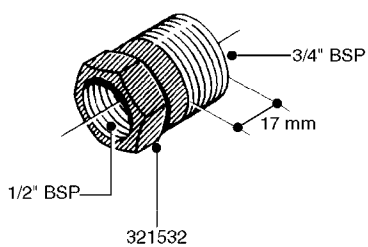

L0040

FITTINGS - NIPPLES & ELBOWS
L0040-HIN, 01:01:16

Page 1

Date 04.11.2017 14:56

parts-n°	order qty	description
10530803	1	FITT.PO.SE 2.00X2.00 45 DEG.
320191	1	FITT.DK ELB 3/8' BSP 45 DEGREE
320482	1	FITT.DK ELB. 1/2" BSP 60 DEG.
320596	1	FITT.DK ELB 3/8'-1/2'BSP 45DEG
320607	1	FITT.DK HN 3/8M X 3/8F BSP LNG
320633	1	FITT.DK HN 3/8"M X 3/8"F BSP
321451	1	FITT.DK ELB.1-1/2 X1-1/4 80DEG
321532	1	FITT.DK REDUC 3/4' X 1/2' BSP
390233	1	FITT.DK REDUC 1-1/2" X 1" BSP

WWW.ROLTRONIK.PL