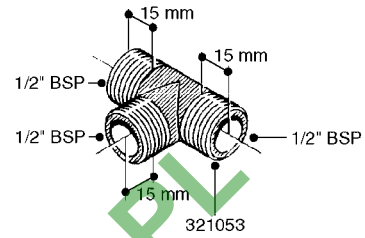

WWW.ROLTRONIK.PL

L0010

parts-n°	order qty	description
240085	1	O-RING D13,1/8,3X02,4 NITRIL
241441	1	O-RING D29.3X3
242594	1	O-RING D14 X 1.78 SCH.70-EPDM
320084	1	FITT.DK NUT 1/2" BSP
320095	1	FITT.DK NUT 1" BSP
320117	1	FITT.DK CONN.1/2"BSP F. 1" CAP
320187	1	FITT.DK CAP 3/8" BSP BLACK
320283	1	FITT.DK NUT 3/4"BSP
320821	1	FITT.DK NUT 1-1/2" BSP
321495	1	FITT.DK REDUC 1/4'BSP F.3/4'NT
321576	1	FITT.DK CONN 1/2"BSP F.3/4"NUT
330013	1	O-RING D15/D10X2.5 F.3/8"NUT
330212	1	O-RING D19/D14X2.4 F.1/2"NUT
330326	1	O-RING D30/D24X2 F.1"NUT
330341	1	FITT.DK HB 1" F. 1" NUT
330595	1	O-RING D24.6/D20X2.1 -3/4"
330665	1	3/4' HOSE TAIL F/1' CAP
330676	1	FITT.DK HB 3/8" F. 1/2" NUT
330687	1	FITT.DK HB 1/2" F. 1/2" NUT
330691	1	FITT.DK HB 3/4'F.3/4' NUT
330783	1	FITT.DK HB 3/8" F.3/8" NUT
331262	1	FITT.DK HB 1-1/2" F. 1-1/2"NUT
331273	1	O-RING D44/D38X2 F.1-1/2"
331446	1	FITT.DK HB 1" F.1-1/2" NUT
331807	1	FITT.DK HB 5/16" F.3/8" NUT
332286	1	FITT.DK HB 1/2" F. 3/4" NUT
332905	1	FITT.DK HB 1/2" F. 3/4" CAP
332927	1	PLUG F. NOZZLE TUBE 3/4"
333292	1	FITT.DK HB 1"O'RING F.1-1/2"
333664	1	FITT.DK HB 5/16' F. 1/2' NUT
334044	1	FITT.DK HB 3/4' F. 3/4' CAP
334059	1	FITT.DK EL 1" 110 DEG.F.1-1/2"
334123	1	FITT.DK HB 1-1/4"O-RNG F.1-1/2"
334150	1	FITT.DK HB 1-1/4" 110 F.1-1/2"
390542	1	PLUG WASHER FOR 3/4'CAP NUT
716236	1	FITT.DK HB 1/2" ASSY. F. 3/4"
716413	1	FITT.DK PLUG ASSY. F.NOZ TUBE
717426	1	FITT.DK REDUC 1/4"BSP F.3/4"N
720856	1	FITT.DK 1/2'BSP ASSY.F.3/4'NUT
724621	1	FITT.DK HB 3/4"ASSY F.3/4" NUT