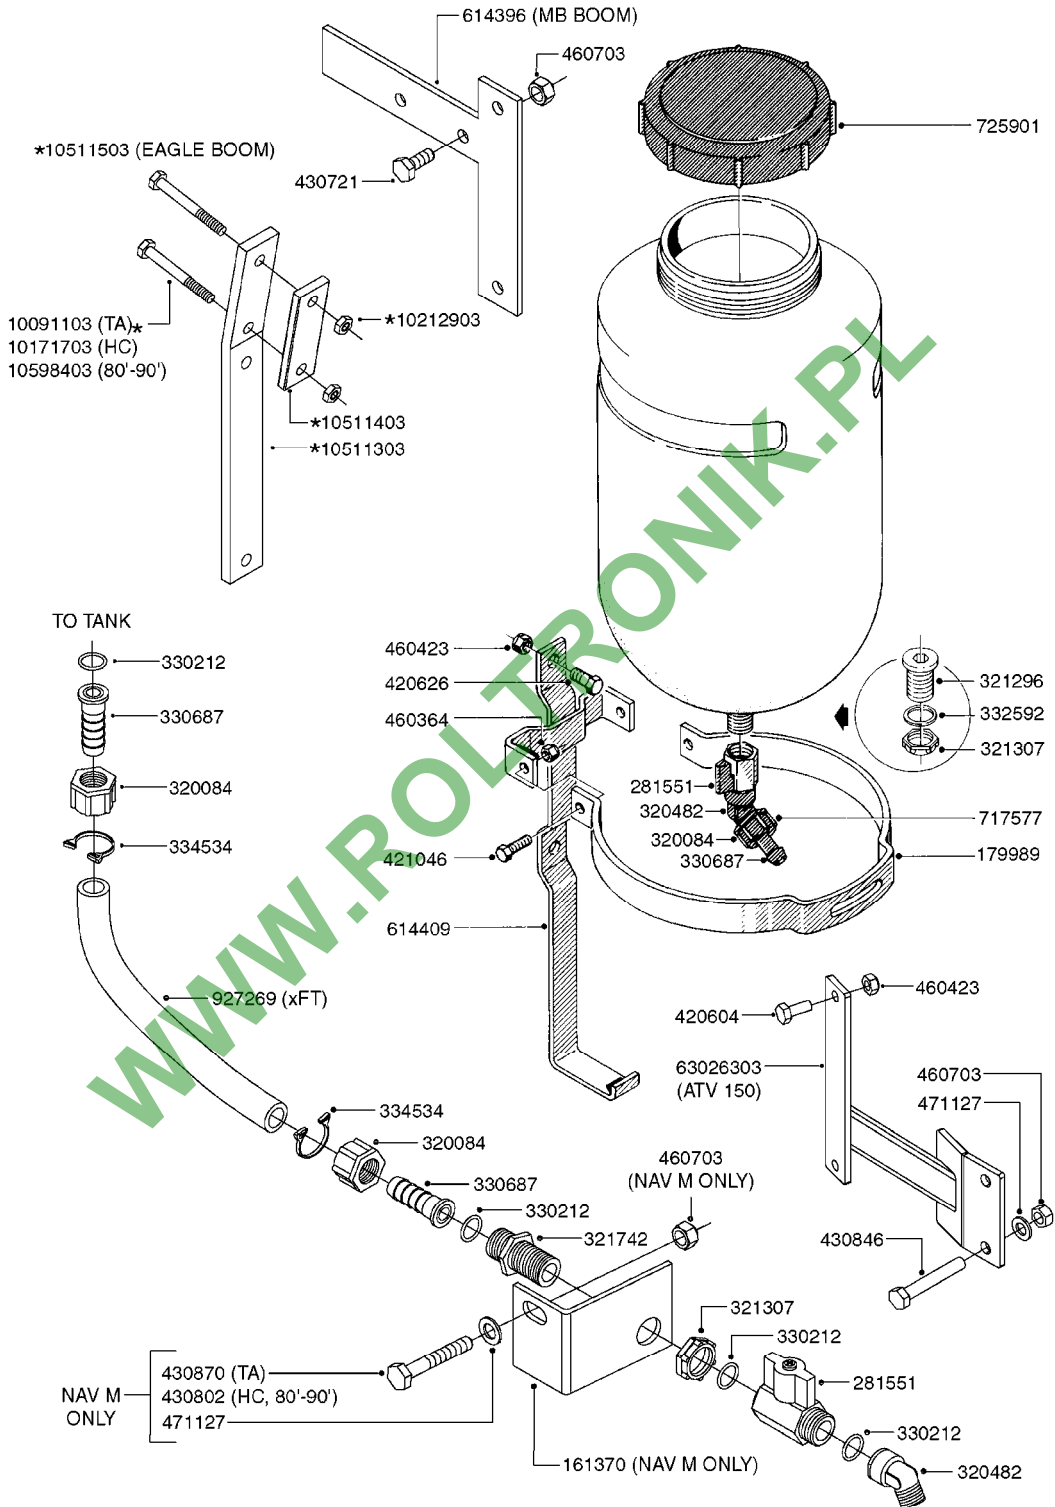

CLEAN WATER TANK
K0130-HIN, 01:01:16

COMPLETE TANK ASSY : 722072

K0130

CLEAN WATER TANK
K0130-HIN, 01:01:16

Page 1

Date 04.11.2017 14:56

parts-n°	order qty	description
161370	1	BKT.CLEAN WATER BOTT. VALVE
179989	1	BRKT. F. 3 GAL. TANK
281551	1	BALL VALVE 1/2"
320084	1	FITT.DK NUT 1/2" BSP
320482	1	FITT.DK ELB. 1/2" BSP 60 DEG.
321296	1	FITT.DK BULKHEAD 1/2" BSP SING
321307	1	FITT.DK NUT 1/2" BSP JAMB
321742	1	FITT.DK BULKHEAD 1/2' BSP
330212	1	O-RING D19/D14X2.4 F.1/2"NUT
330687	1	FITT.DK HB 1/2" F. 1/2" NUT
332592	1	O-RING D26/D20X3
334534	1	CLAMP HOSE PLASTIC 1/2"
420604	1	BOLT HEX 8.8 DEL M10X25 FT DIN933
420626	1	BOLT HEX 8.8 DEL M10X20 FT
421046	1	SCREW HEX M8X25/25 A2 SS DIN933
430721	1	BOLT HEX 8.8 DEL M12X40 FT
430802	1	BOLT HEX 8.8 DEL M12X75
430846	1	BOLT HEX 8.8 DEL M12X80
430870	1	BOLT HEX 8.8 DEL M12X55 FT
460364	1	NUT HU M8 A2 SS DIN934
460423	1	NUT HEX M10X1.50 LOCK DIN985A2 SS
460703	1	NUT HEX M12X1.75 LOCK DIN985A2 SS
471127	1	WASHER Z12N 13X24X2,5 RST
614396	1	CLEAN WATER BRACKET MB
614409	1	BRACKET FOR FOAM MARKER
717577	1	VALVE F.CLEAN WATER TANK
722072	1	CLEAN WATER TANK W FRAME & TAP
725901	1	LID F.WATER BOTTLE VENTED
927269	1	HOSE R X PVC X 1/2 X 0012"
10091103	1	BOLT HEX 3/8 NC GR.2 03.00'
10171703	1	BOLT HEX 3/8 NC GR.2 03.50"
10212903	1	NUT HEX NC (NYLON LOCK) 3/8"
10511303	1	FLATBAR L350/17DEG.CLEAN WATER
10511403	1	FLATBAR 104MM CLEAN WATER
10511503	1	BKT.CLEAN WATER MOUNT EAGLE
10598403	1	BOLT HEX HCS3/8-16 X 4 Z 5
63026303	1	CLEAN WATER TANK BRKT, ATV