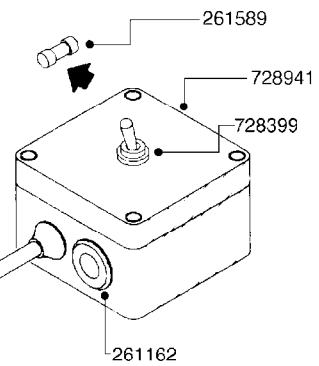

WWW.ROLTRONIK.PL

COMPLETE ASSEMBLIES
WHOLEGOODS ITEMS

COMPLETE ASSEMBLYS:
841068 - HC 650m/950m
10545703 - MEGA

K0010

parts-n°	order qty	description
145996	1	FITT.DK S-67 FORK
240936	1	O-RING D13.3X2.4 NITRIL
242010	1	O-RING D37.47X5.33
242020	1	O-RING 39.2 X 3 VITON
242046	1	O-RING D60X2
242351	1	O-RING D69.5X3.0 VITON F.S-93
242353	1	O-RING D44.2X3.0 VITON F.S-67
284585	1	CLAMP HOSE GEAR 1" MINI 020
322066	1	FITT.DK S-56 NUT
334100	1	FITT.DK S-61 ELB.1" 110 DEG.
334151	1	FITT.DK S-61 ELB.1-1/4"110 DEG
334232	1	HOSE TAIL S67 1"1/4 STRAIGHT
334244	1	HOSE TAIL 90° S67 1"1/4
334497	1	END COVER 3 WAY VALVE S-67
334578	1	HANDLE FOR VALVE 'OLD' STYLE
334588	1	FACE PLATE F. BALL VALVE BLUE
334598	1	PLUG F.VALVE HANDLE BLUE
334600	1	SPINDLE F.3 WAY VALVE
334601	1	FITTING S93M- S67F
334634	1	FITT.DK ADAPTER S-93M S67M
390238	1	BALL F. 3 WAY PRESSURE VALVE
390251	1	MOTOR HOUSING F. 3-WAY VALVE
390664	1	WASHER NYLON D85.0/D7.0X3.0
410605	1	BOLT HEX 8.8 DEL M6X80
440681	1	SCREW F. PLASTIC 4MM X 14LG SS
440685	1	SCREW F.PLASTIC 4X14 SS C-SUNK
460261	1	NUT HEX M6X1.00 LOCK DIN985 A2 SS
471125	1	WASHER M6U 6.4X14X1.2,A2 SS
728393	1	VALVE 3 WAY F.AGITAT SHUTOFF
728579	1	SEAL F BALL
841068	1	AGITATION BYPASS KIT
978339	1	DECAL MANIFOLD SYS.AGIT.RETU
978340	1	DECAL MANIFOLD SYS.PUMP SUCT
10545703	1	*AGITATION BYPASS KIT MEGA
28030103	1	CLAMP HOSE GEAR P5/4-S1.5"6724
92712403	1	HOSE R X1" X300PSI WP X0012"
92734403	1	HOSE R X5/4" X200PSI WP X0012"
92738900	1	HOSE R X PVC X 1-1/4" 0012"