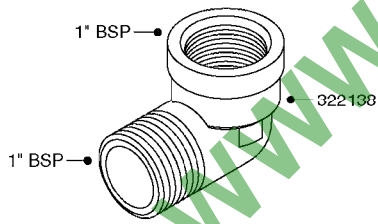

WWW.ROLTRONIK.PL

L0010

parts-n°	order qty	description
240085	1	O-RING D13,1/8,3X02,4 NITRIL
241441	1	O-RING D29.3X3
242594	1	O-RING D14 X 1.78 SCH.70-EPDM
320084	1	FITT.DK NUT 1/2" BSP
320095	1	FITT.DK NUT 1" BSP
320117	1	FITT.DK CONN.1/2"BSP F. 1" CAP
320187	1	FITT.DK CAP 3/8" BSP BLACK
320283	1	FITT.DK NUT 3/4"BSP
320821	1	FITT.DK NUT 1-1/2" BSP
321495	1	FITT.DK REDUC 1/4'BSP F.3/4'NT
321576	1	FITT.DK CONN 1/2"BSP F.3/4"NUT
330013	1	O-RING D15/D10X2.5 F.3/8"NUT
330212	1	O-RING D19/D14X2.4 F.1/2"NUT
330326	1	O-RING D30/D24X2 F.1"NUT
330341	1	FITT.DK HB 1" F. 1" NUT
330595	1	O-RING D24.6/D20X2.1 -3/4"
330665	1	3/4' HOSE TAIL F/1' CAP
330676	1	FITT.DK HB 3/8" F. 1/2" NUT
330687	1	FITT.DK HB 1/2" F. 1/2" NUT
330691	1	FITT.DK HB 3/4'F.3/4' NUT
330783	1	FITT.DK HB 3/8" F.3/8" NUT
331262	1	FITT.DK HB 1-1/2" F. 1-1/2"NUT
331273	1	O-RING D44/D38X2 F.1-1/2"
331446	1	FITT.DK HB 1" F.1-1/2" NUT
331807	1	FITT.DK HB 5/16" F.3/8" NUT
332286	1	FITT.DK HB 1/2" F. 3/4" NUT
332905	1	FITT.DK HB 1/2" F. 3/4" CAP
332927	1	PLUG F. NOZZLE TUBE 3/4"
333292	1	FITT.DK HB 1"O'RING F.1-1/2"
333664	1	FITT.DK HB 5/16' F. 1/2' NUT
334044	1	FITT.DK HB 3/4' F. 3/4' CAP
334059	1	FITT.DK EL 1" 110 DEG.F.1-1/2"
334123	1	FITT.DK HB 1-1/4"O-RNG F.1-1/2"
334150	1	FITT.DK HB 1-1/4" 110 F.1-1/2"
390542	1	PLUG WASHER FOR 3/4'CAP NUT
716236	1	FITT.DK HB 1/2" ASSY. F. 3/4"
716413	1	FITT.DK PLUG ASSY. F.NOZ TUBE
717426	1	FITT.DK REDUC 1/4"BSP F.3/4"N
720856	1	FITT.DK 1/2'BSP ASSY.F.3/4'NUT
724621	1	FITT.DK HB 3/4"ASSY F.3/4" NUT