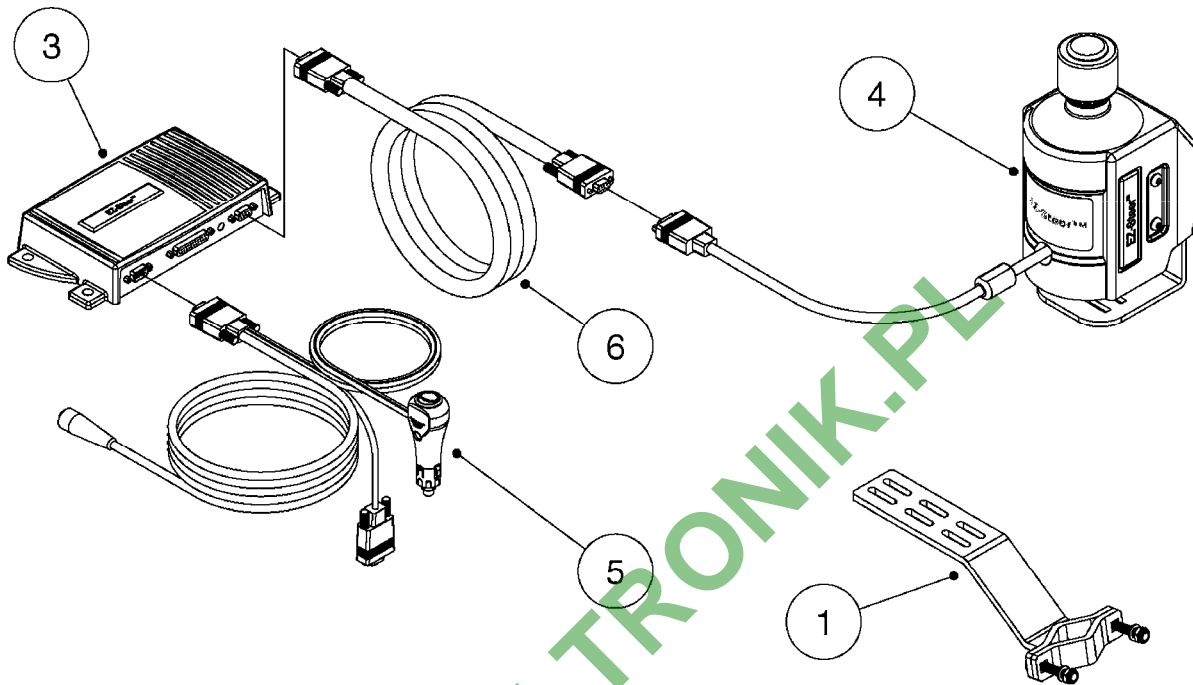

COMPLETE ASSEMBLY 8

COMPLETE ASSEMBLIES
WHOLEGOODS ITEMS

M0050

EZ-STEER STEERING SYSTEM
M0050-HIN, 01:01:16

Page 1
Date 04.11.2017 14:57

Pos.	parts-n°	order qty	description
1	26008803	1	EZ-STR.BKT-JD 4000,8000 4WD
1	26008903	1	EZ-STR.BKT-JD80002WD,7X20,9000
1	26009003	1	EZ-STR.BKT-CASE IH 7100/7200
1	26009103	1	EZ-STR.BKT-JD COMBINE&ROGATOR
1	26009203	1	EZ-STR.BKT-JD 6000,7000
1	26009303	1	EZ-STR.BKT-BUHLER,NH VERSATILE
1	26009403	1	EZ-STR.BKT-STEIGER,NH VERSATIL
1	26009503	1	EZ-STR.BKT-INTERNATIONAL TRUCK
1	26009603	1	EZ-STR.BKT-AGCHEM TERRAGATOR
1	26009703	1	EZ-STR.BKT-CASE IH MXM
1	28036903	1	EZ-STR.BKT-CASE IH COMB.1600
1	28037003	1	EZ-STR.BKT-JD 89XX,71XX,72XX
1	28037103	1	EZ-STR.BKT-JD 8000/9000
1	28037203	1	EZ-STR.T2 TERRAIN COMP.UPDATE
1	28037303	1	EZ-STR.BKT-SPR.COUPPE 3000/4000
1	28038203	1	EZ-STR.BKT-FENDT 924
1	28046503	1	EZ-STR.BKT-AGCO DT/RT,MF64/74
1	28047803	1	EZ-STR.BKT.-NH TVT,CASE IH CVX
1	28050203	1	EZ-STR.BKT-CASE JX(U),NH TL(A)
1	28055203	1	EZ-STR.BKT-CASE MXM/N,HOLLAND
1	28055903	1	EZ-STR.BKT-WILMAR EAGLE
2	26009803	1	EZ-STEER FOAM WHEELS 4-PK
3	26009903	1	EZ-STEER CONTROLLER
4	26010003	1	EZ-STEER MOTOR KIT
5	26010103	1	EZ-STEER POWER CABLE
6	26010203	1	EZ-STEER MOTOR CABLE 3M
7	67210803	1	QUICK REFERENCE CARD EZ-STEER
8	84205503	1	EZ-STEER SYSTEM COMPLETE

WWW.ROWEAGRI.COM