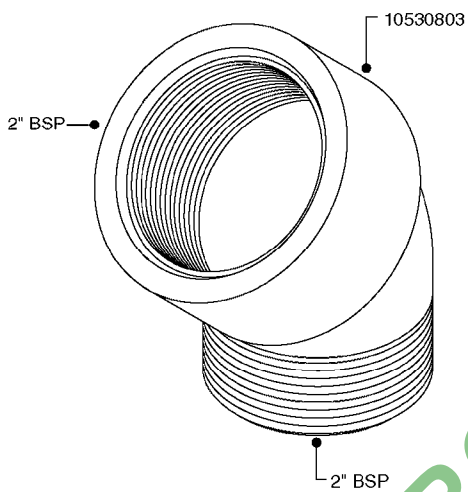

WWW.ROLTRONIK.PL

L0030

FITTINGS - HEXAGON NIPPLES
L0030-HIN, 01:01:16

Page 1
Date 04.11.2017 14:56

parts-n°	order qty	description
10015303	1	FITT.PO.HN 1.00X1.00 M1000
10425003	1	FITT.PO.HN 1.25X1.00 MCPHEE
320132	1	FITT.DK HN 1" BSP
320176	1	FITT.DK HN 3/8"X1/2" BSP
320445	1	FITT.DK HN 1/4"X3/8" BSP
320655	1	FITT.DK HN 1/2"-1/2" BSP
320692	1	FITT.DK HN 3/8'BSPX1/4'NPT
320703	1	FITT.DK HN 3/8BSP X1/2 &1/4NPT
320725	1	FITT.DK NIPPLE 3/8"-3/8" BSP
320902	1	FITT.DK HN 3/8'X 1/4' BSP
390232	1	FITT.DK HN 1-1/2' X 1-1/4' BSP
390276	1	FITT.DK HN 1'BSP

WWW.ROLTRONIK.PL

L0040

FITTINGS - NIPPLES & ELBOWS
L0040-HIN, 01:01:16

Page 1

Date 04.11.2017 14:56

parts-n°	order qty	description
10530803	1	FITT.PO.SE 2.00X2.00 45 DEG.
320191	1	FITT.DK ELB 3/8' BSP 45 DEGREE
320482	1	FITT.DK ELB. 1/2" BSP 60 DEG.
320596	1	FITT.DK ELB 3/8'-1/2'BSP 45DEG
320607	1	FITT.DK HN 3/8M X 3/8F BSP LNG
320633	1	FITT.DK HN 3/8"M X 3/8"F BSP
321451	1	FITT.DK ELB.1-1/2 X1-1/4 80DEG
321532	1	FITT.DK REDUC 3/4' X 1/2' BSP
390233	1	FITT.DK REDUC 1-1/2" X 1" BSP