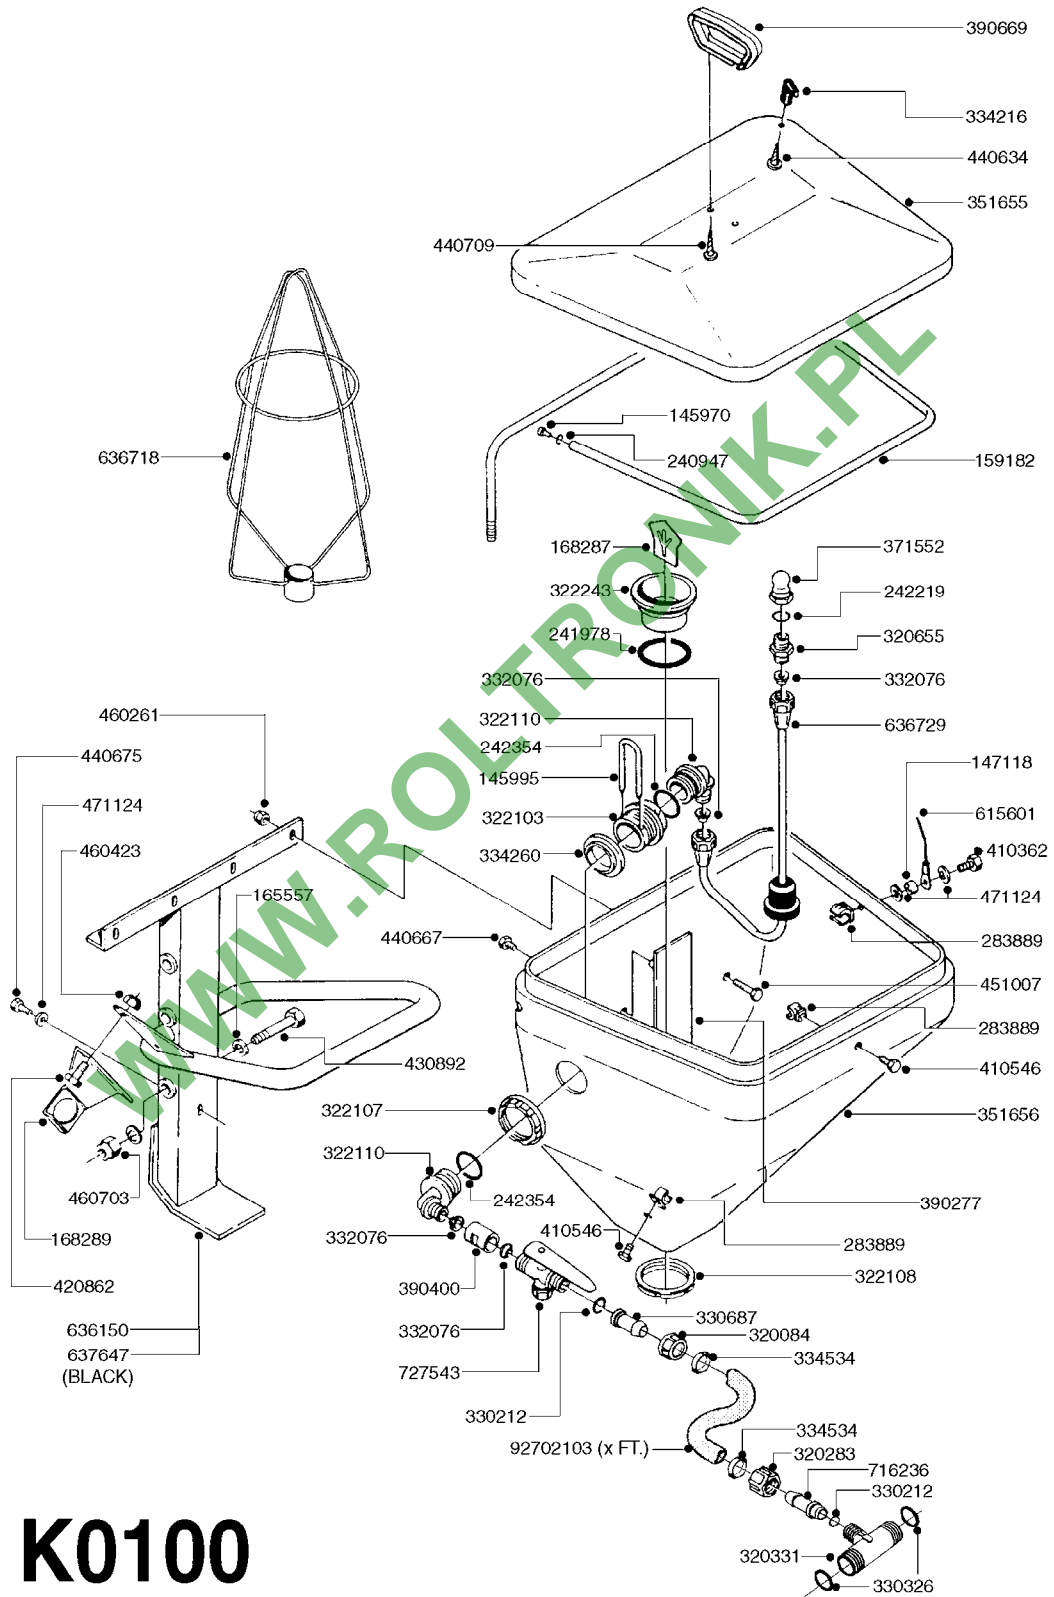

K0100

CHEMICAL FILLER-HOPPER (POST95)
K0100-HIN, 01:01:16

Page 1

Date 04.11.2017 14:56

parts-n°	order qty	description
145970	1	PLUG MF 11 X 1
145995	1	FITT.DK S-53 FORK
147118	1	BUSHING 10,0/6,2 L=5 CHEM FILL
159182	1	RINSING TUBE CHEM.FILL
165557	1	WASHER D28.0/D12.2X2.0 SS
168287	1	PLATE ANTI-VORTEX F.CHEM FILL
168289	1	BRACKET F. 3-WAY VALVE
240947	1	O-RING D7.3X2.4 NITRIL
241978	1	O-RING 64.5X3.0
242219	1	O-RING D16.3X2.4 VITON
242354	1	O-RING D32.2X3.0 VITON F.S-53
283889	1	CLIP F.TUBE SUPPORT
320084	1	FITT.DK NUT 1/2" BSP
320283	1	FITT.DK NUT 3/4"BSP
320331	1	FITT.DK TEE 1" - 1" - 3/4" BSP
320655	1	FITT.DK HN 1/2"-1/2" BSP
322103	1	FITT.DK S-53 BULKHEAD
322107	1	FITT.DK S-53 BULKHEAD NUT
322108	1	FITT.DK S-67 BULKHEAD NUT
322110	1	FITT.DK S-53 ELB. 1/2" BSP
322243	1	DRAIN PIPE/CHEM FIL.S67/S56
330212	1	O-RING D19/D14X2.4 F.1/2"NUT
330326	1	O-RING D30/D24X2 F.1"NUT
330687	1	FITT.DK HB 1/2" F. 1/2" NUT
332076	1	CONE INSERT F. ALUMINUM LANCE
334216	1	RUBBER LATCH FOR CHEM.FILL
334260	1	GASKET F. S-53 BULKHEAD
334534	1	CLAMP HOSE PLASTIC 1/2"
351655	1	LID CHEM FILL.25L POST 95
351656	1	HOPPER F.CHEM FILL 25L POST'96
371552	1	NOZZLE F.RINSING
390277	1	SCALE PLATE FOR HARDI FILLER
390400	1	FITT.DK BULKHEAD 1/2'X1/2'
390669	1	HANDLE F.CHEM FILLER
410362	1	BOLT HEX 8.8 SS M6X20
410546	1	SCREW HEX M6X12 A2 SS DIN933
420862	1	BOLT HEX 8.8 DEL M10X16 FT
430892	1	BOLT HEX 8.8 DEL M12X110
440634	1	SCREW 5/8"
440667	1	SCREW M3.5X12 SLOT STAINLESS
440675	1	SCREW F. PLASTIC 5X16 SS
440709	1	SCREW 60X12 CHEM.FILL HANDLE
451007	1	SCREW M6X20 STAINLESS
460261	1	NUT HEX M6X1.00 LOCK DIN985 A2 SS
460423	1	NUT HEX M10X1.50 LOCK DIN985A2 SS
460703	1	NUT HEX M12X1.75 LOCK DIN985A2 SS
471124	1	WASHER L6U 6,4 X18 X 1.6 A2 SS
615601	1	BUNGEE CORD 21-1/4"
636150	1	FRAME FOR CHEM FILL TANK
636718	1	RINSE SUPPORT CHEM.FILL 25/35L
636729	1	TUBE F. RINSE CHEM FILL
637647	1	BRACKET F.CHEMFILL
716236	1	FITT.DK HB 1/2" ASSY. F. 3/4"
727543	1	VALVE F.CHEM FILL JUG RINSE
92702103	1	HOSE R X1/2" X300PSI WP X0012"