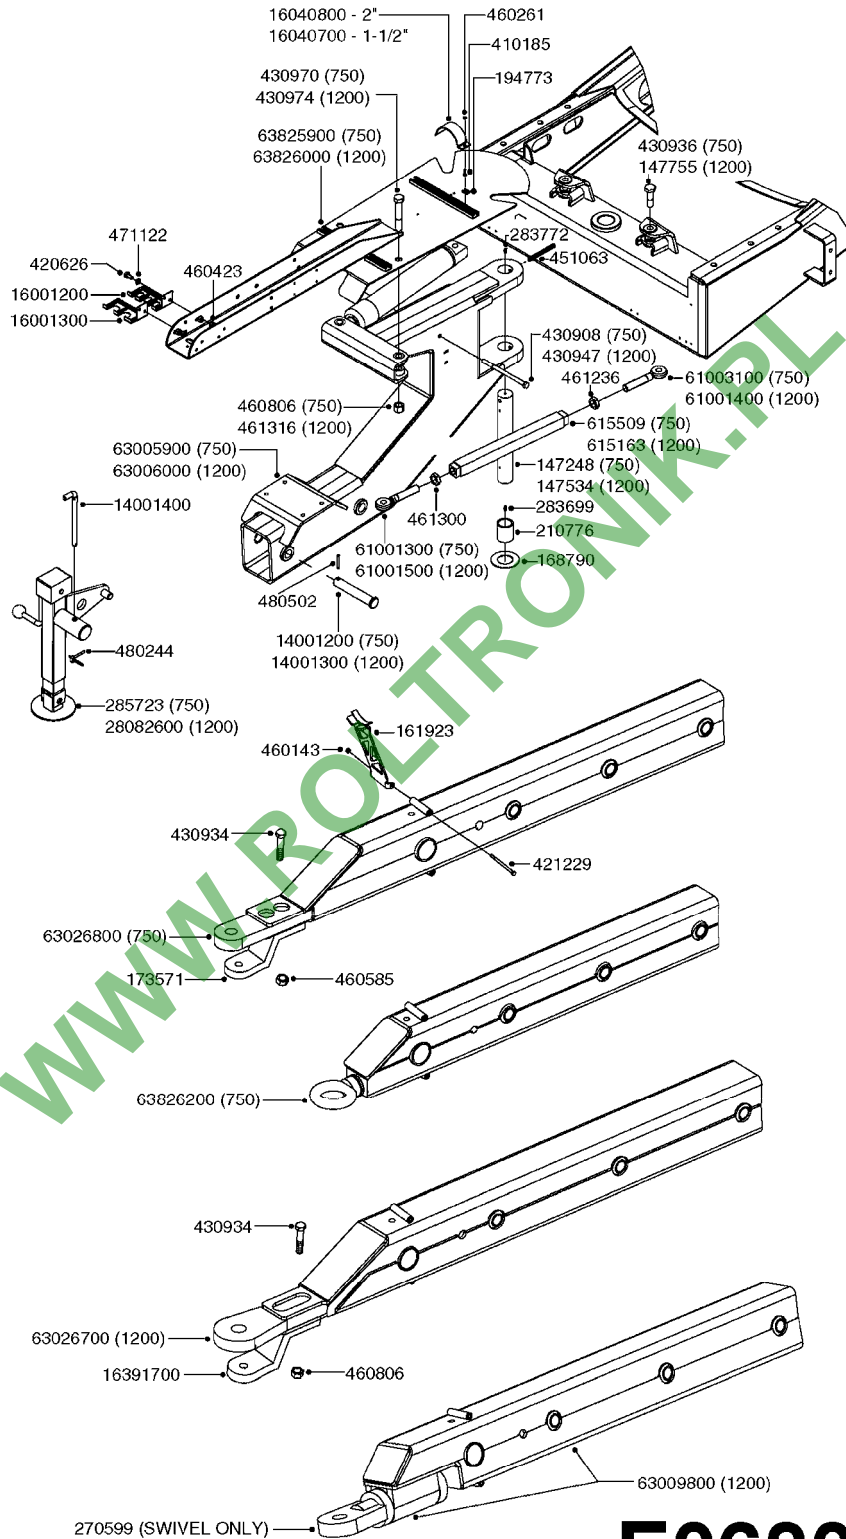

WWW.ROLTRONIK.PL

DRAWBAR - CM+750/1200
E0680-HIN, 01:01:16

Page

0

Date

04.11.2017 14:56

E0680

DRAWBAR - CM+750/1200
E0680-HIN, 01:01:16