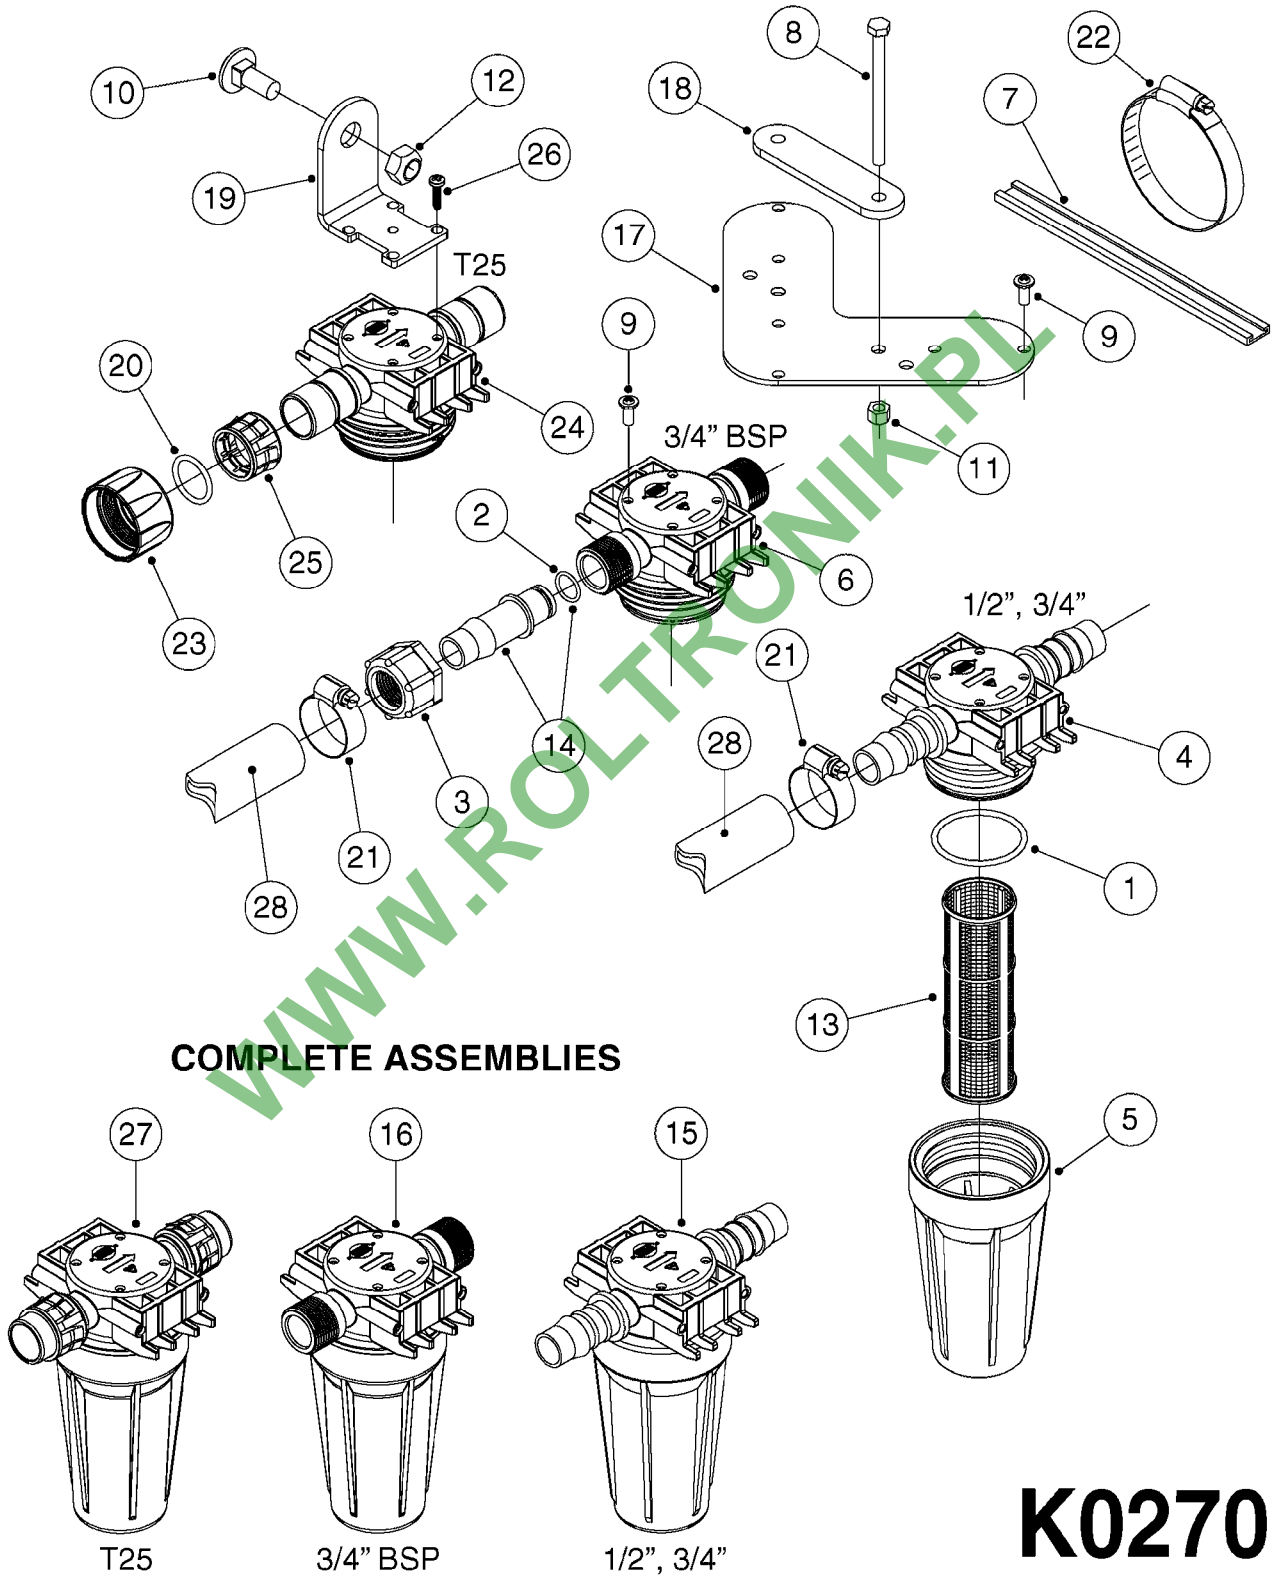

Page 1
Date 04.11.2017 14:56

Pos.	parts-n°	order qty	description
1	145994	1	FITT.DK S-40 FORK
2	145995	1	FITT.DK S-53 FORK
3	240177	1	O-RING D16.1/11.3 X 2.4
4	242354	1	O-RING D32.2X3.0 VITON F.S-53
5	242355	1	O-RING D19.2X3.0 VITON F.S-40
6	242594	1	O-RING D14 X 1.78 SCH.70-EPDM
7	261539	1	SPADE F.ELEC CONNec BLUE INSUL
8	262104	1	VALVE, SOLENOID, S53/S40
9	320084	1	FITT.DK NUT 1/2" BSP
10	320187	1	FITT.DK CAP 3/8" BSP BLACK
11	320283	1	FITT.DK NUT 3/4"BSP
12	320596	1	FITT.DK ELB 3/8'-1/2'BSP 45DEG
13	321307	1	FITT.DK NUT 1/2" BSP JAMB
14	321742	1	FITT.DK BULKHEAD 1/2' BSP
15	322103	1	FITT.DK S-53 BULKHEAD
16	322352	1	FITT.DK S-53 TEE
17	330212	1	O-RING D19/D14X2.4 F. 1/2"NUT
18	330687	1	FITT.DK HB 1/2" F. 1/2" NUT
19	334965	1	COVER FOR S53 SOLENOID VALVE
20	370366	1	NOZZLE END FAN 1850-G 150
21	410185	1	BOLT HEX 8.8 DEL M6X16
22	460261	1	NUT HEX M6X1.00 LOCK DIN985 A2 SS
23	471125	1	WASHER M6U 6.4X14X1.2,A2 SS
24	614366	1	FILTER 50 MESH F.NOZZLE BLUE
24	614367	1	FILTER 80 MESH F.NOZZLE RED
24	614368	1	FILTER 100 MESH F.NOZZLE YEL.
25	720856	1	FITT.DK 1/2'BSP ASSY.F.3/4'NUT
26	726558	1	FITT.DK S53 STR. 3/4" W.ORING
27	726567	1	FITT.DK S-40 ELB.1/2" W.ORING
28	726694	1	PLUG,S53,1/2"FBSP THD W.ORING
29	729610	1	NOZZLE ASSY. NON DRIP 3/8 THRD
30	750722	1	REPAIR KIT FOR 3S SC CONTROL
31	983087	1	ELEC. CABLE 2 WIRE X 0.75MM
32	16180100	1	PLATE, END ROW NOZZLE
33	28025203	1	TIE STRAP L=23" x W=1/2"
34	28029803	1	CLAMP HOSE GEAR P1/2" 6708
35	28029903	1	CLAMP HOSE GEAR P3/4"-S1" 6712
36	92702103	1	HOSE R X1/2" X300PSI WP X0012"