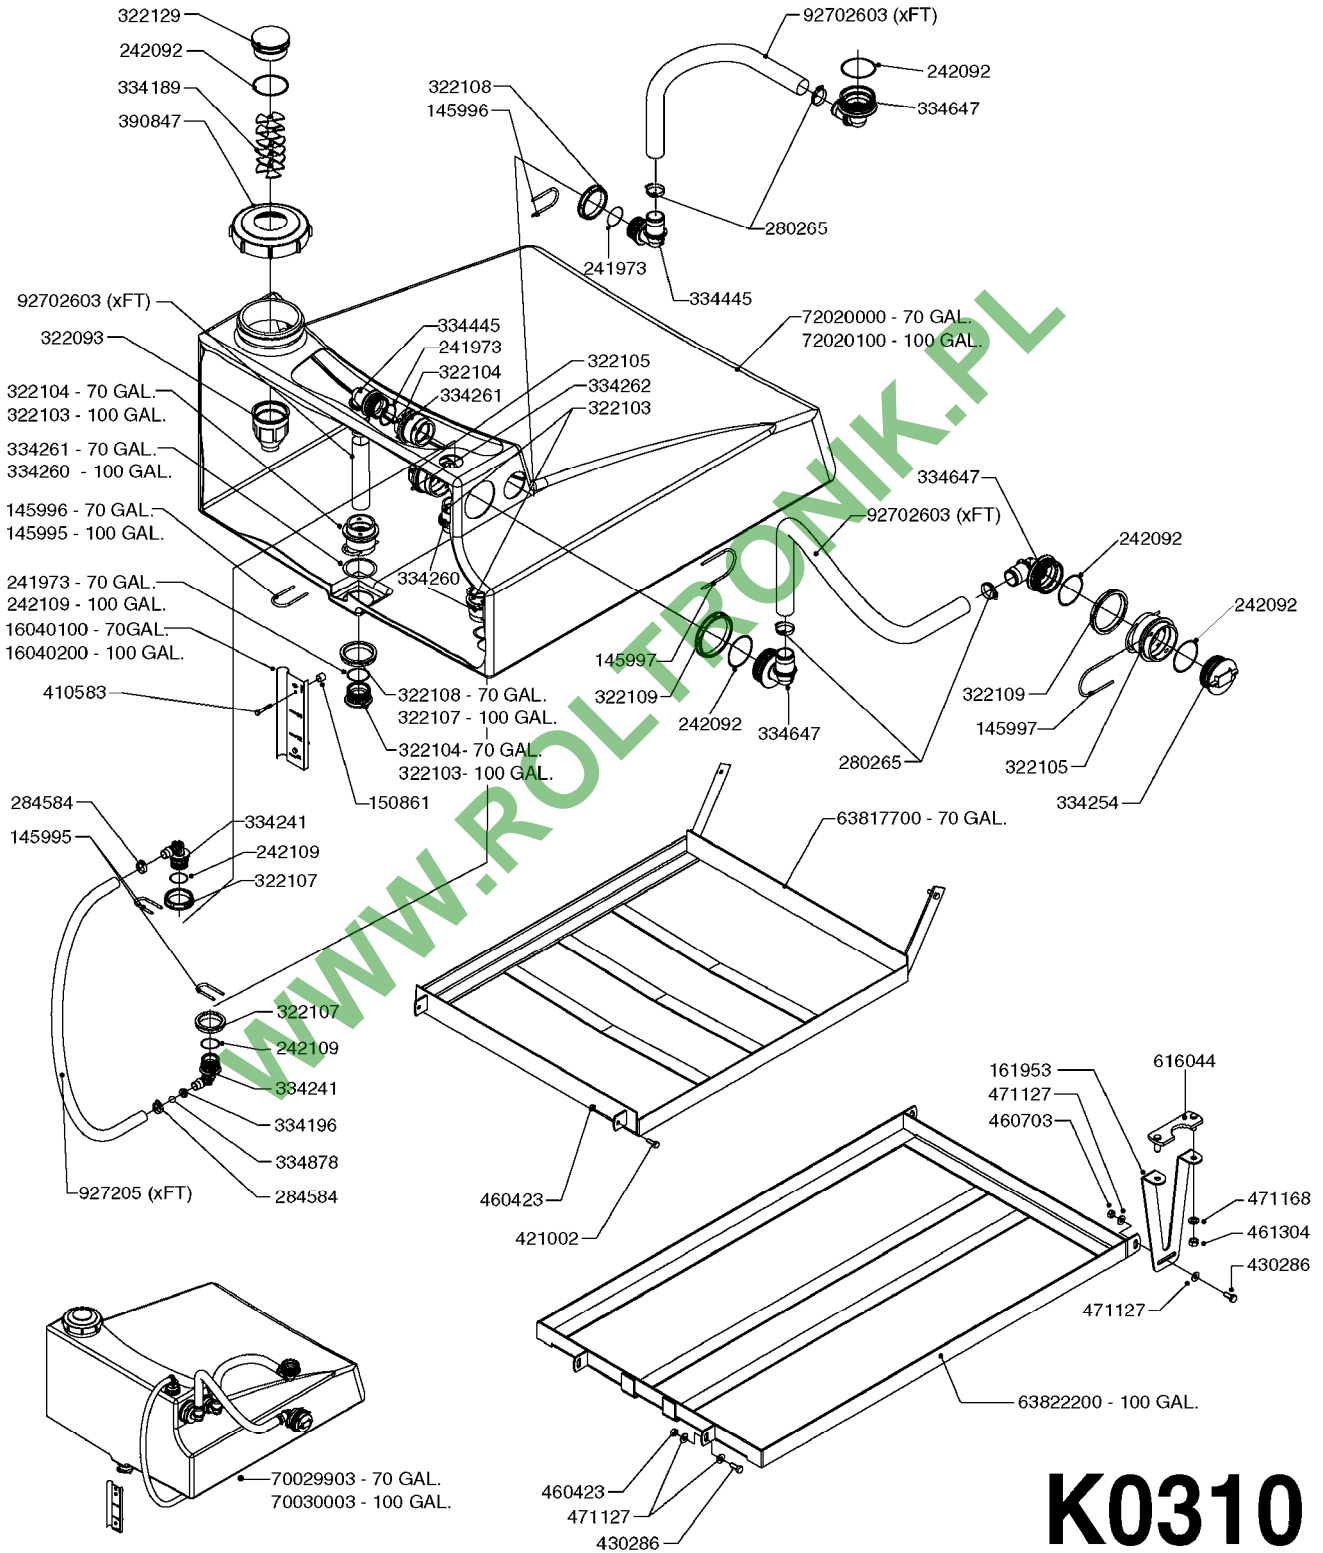

K0310

FLUSH SYSTEM CM 750 1200 PLUS
K0310-HIN, 01:01:16

Page 1

Date 04.11.2017 14:56

parts-n°	order qty	description
145995	1	FITT.DK S-53 FORK
145996	1	FITT.DK S-67 FORK
145997	1	FITT.DK S-93 FORK
150861	1	BUSHING D16/D13X14
161953	1	FLUSH TANK MT BKT SUPPORT 100G
241973	1	O-RING Ø3 X 44,2 70 SHORES NITRIL
242092	1	O-RING D69.5X3
242109	1	O-RING D32.2x3.0
280265	1	CLMP HS GEAR1-1/2" alt28030103
284584	1	CLAMP HOSE GEAR 3/4" MINI 012
322093	1	HOUSING F.TANK VENT
322103	1	FITT.DK S-53 BULKHEAD
322104	1	FITT.DK S-67 BULKHEAD
322105	1	FITT.DK S-93 BULKHEAD DOUBLE
322107	1	FITT.DK S-53 BULKHEAD NUT
322108	1	FITT.DK S-67 BULKHEAD NUT
322109	1	FITT.DK S-93 BULKHEAD NUT
322129	1	LID F. TANK VENT ASSY.
334189	1	LIQUID SHIELD F. TANK VENT
334196	1	PLUG F. LIQUID LEV. INDICATOR
334241	1	FITT.DK S-53 ELB.3/4"
334254	1	FITT.DK S-93 PLUG
334260	1	GASKET F. S-53 BULKHEAD
334261	1	GASKET F. S-67 BULKHEAD
334262	1	GASKET F.S-93 BULKHEAD
334445	1	HOSE TAIL 90° S67 1"1/2
334647	1	FITT.DK S93 ELB 1-1/2" 90 PVC
334878	1	BALL, YELLOW, SIGHT GAUGE
390847	1	LID F. RINSE TANK CM
410583	1	BOLT HEX 8.8 DEL M6X40
421002	1	BOLT HEX 8.8 DEL M10X30 FT DIN933
430286	1	BOLT HEX 8.8 DEL M12X30 FT
460423	1	NUT HEX M10X1.50 LOCK DIN985A2 SS
460703	1	NUT HEX M12X1.75 LOCK DIN985A2 SS
461304	1	NUT HEX M16X1.5
471127	1	WASHER Z12N 13X24X2,5 RST
471168	1	PAIR OF WASHERS NL16 17X25,4x3,4
616044	1	FASTENER PLATE/2xM16X1.5 L=45
927205	1	HOSE R X CLEAR X 3/4 X 0012"
16040100	1	SCALE F. CLEANWATERTANK 260L
16040200	1	SCALE F. CLEANWATERTANK 420
63817700	1	FLUSH TANK MNT 70 GAL
63822200	1	FLUSH TANK MNT 100 GAL CM+
70029903	1	FLUSH SYSTEM COMP.70G CM+750
70030003	1	FLUSH SYSTEM COMP.100G CM+1200
72020000	1	SEE 70029903
72020100	1	RAW FLUSH TANK 100 GAL
92702603	1	HOSE PVC SUCT GRAY 1-1/2"