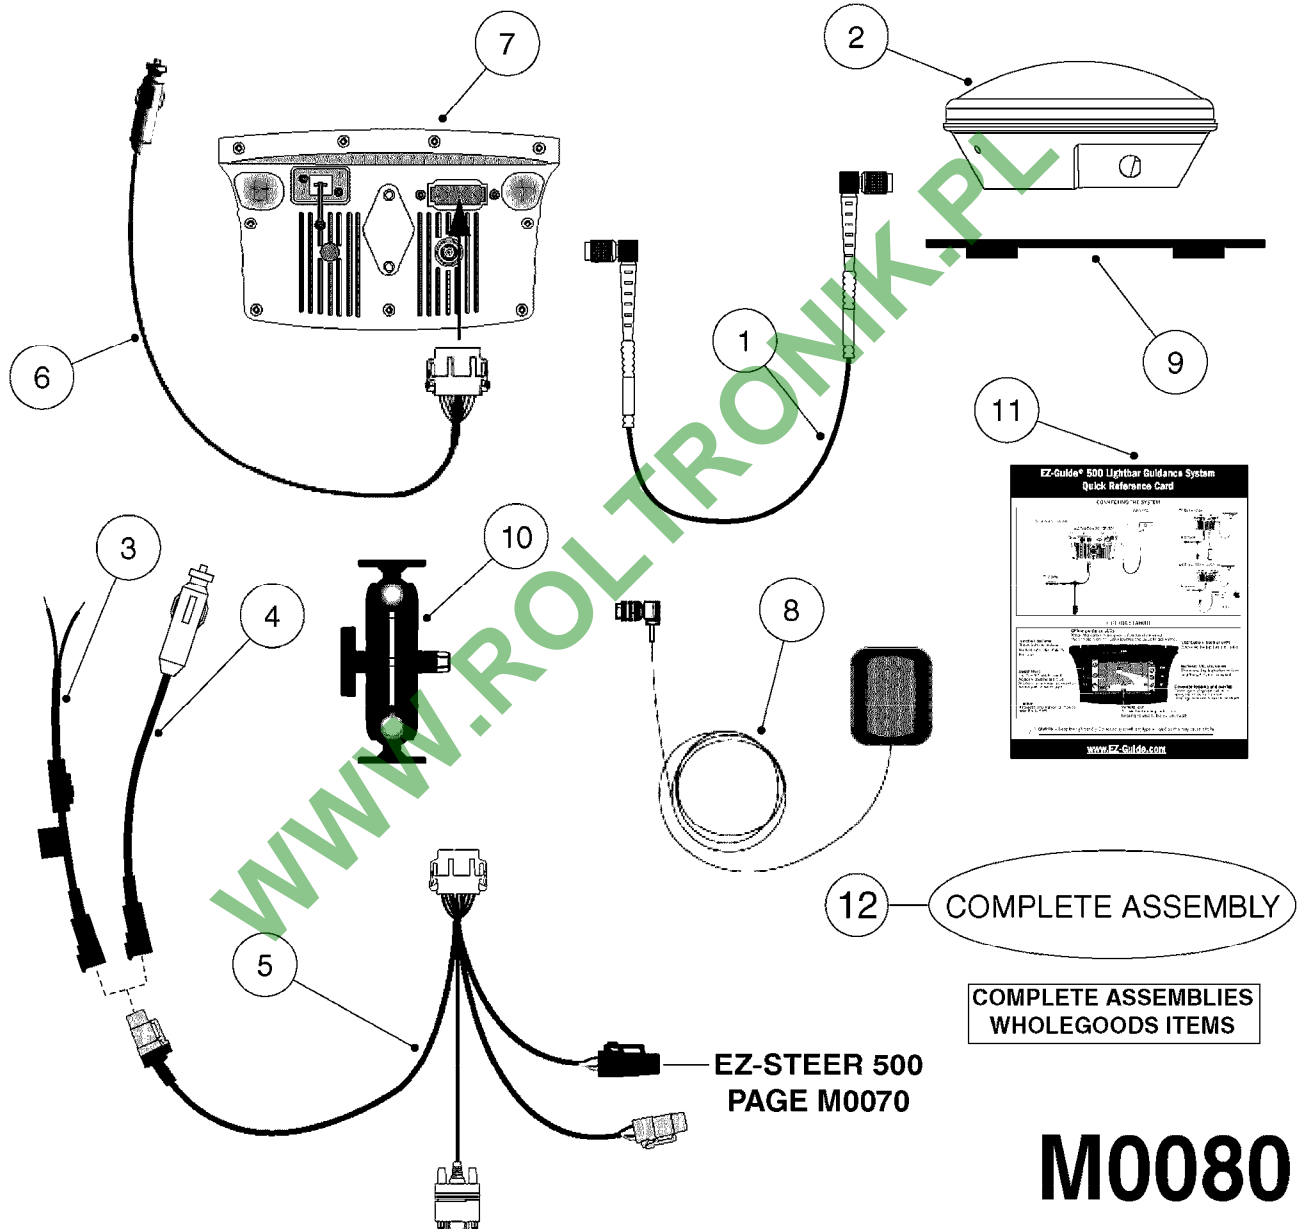

EZ-GUIDE 250 LIGHTBAR
M0080-HIN, 01:01:16

Page 1

Date 04.11.2017 14:57

Pos.	parts-n°	order qty	description
1	26007603	1	CABLE, ANTENNA, EZGUIDEPLUS
2	26015603	1	ANTENNA AG15 L1,EZ GDE 500/250
3	26016103	1	EZ-GUIDE 500 CABLE UNTERM.FUSE
4	26016203	1	EZ-GUIDE 500 POWER CONN.CABLE
5	26017303	1	EZ-GUIDE 250 ALL PORT CABLE
6	26017703	1	EZ-GUIDE 250 POWER CABLE
7	26017803	1	EZ-GUIDE 250 LIGHTBAR DISPLAY
8	26017903	1	EZ-GUIDE 250 PATCH ANTENNA
9	28048203	1	EZ-GUIDE 500 MOUNT F.AG15 ANT.
10	28048303	1	EZ-GUIDE 250/500 RAM MNT.1.5"
11	67217403	1	EZ-GUIDE 250 QUICK REF.CARD
12	84210603	1	EZ GUIDE 250 LIGHTBAR