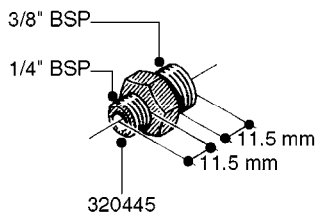

L0030

FITTINGS - HEXAGON NIPPLES
L0030-HIN, 01:01:16

Page 1
Date 04.11.2017 14:56

parts-n°	order qty	description
10015303	1	FITT.PO.HN 1.00X1.00 M1000
10425003	1	FITT.PO.HN 1.25X1.00 MCPHEE
320132	1	FITT.DK HN 1" BSP
320176	1	FITT.DK HN 3/8"X1/2" BSP
320445	1	FITT.DK HN 1/4"X3/8" BSP
320655	1	FITT.DK HN 1/2"-1/2" BSP
320692	1	FITT.DK HN 3/8'BSPX1/4'NPT
320703	1	FITT.DK HN 3/8BSP X1/2 &1/4NPT
320725	1	FITT.DK NIPPLE 3/8"-3/8" BSP
320902	1	FITT.DK HN 3/8'X 1/4' BSP
390232	1	FITT.DK HN 1-1/2' X 1-1/4' BSP
390276	1	FITT.DK HN 1'BSP

WWW.ROLTRONIK.PL