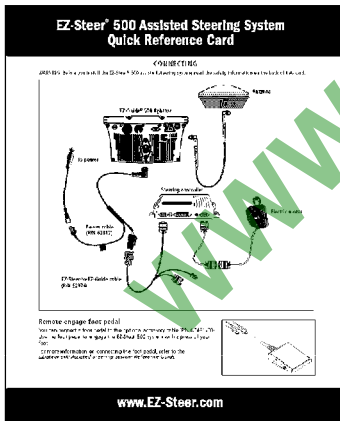

COMPLETE ASSEMBLY 9

COMPLETE ASSEMBLIES
WHOLEGOODS ITEMS

M0070