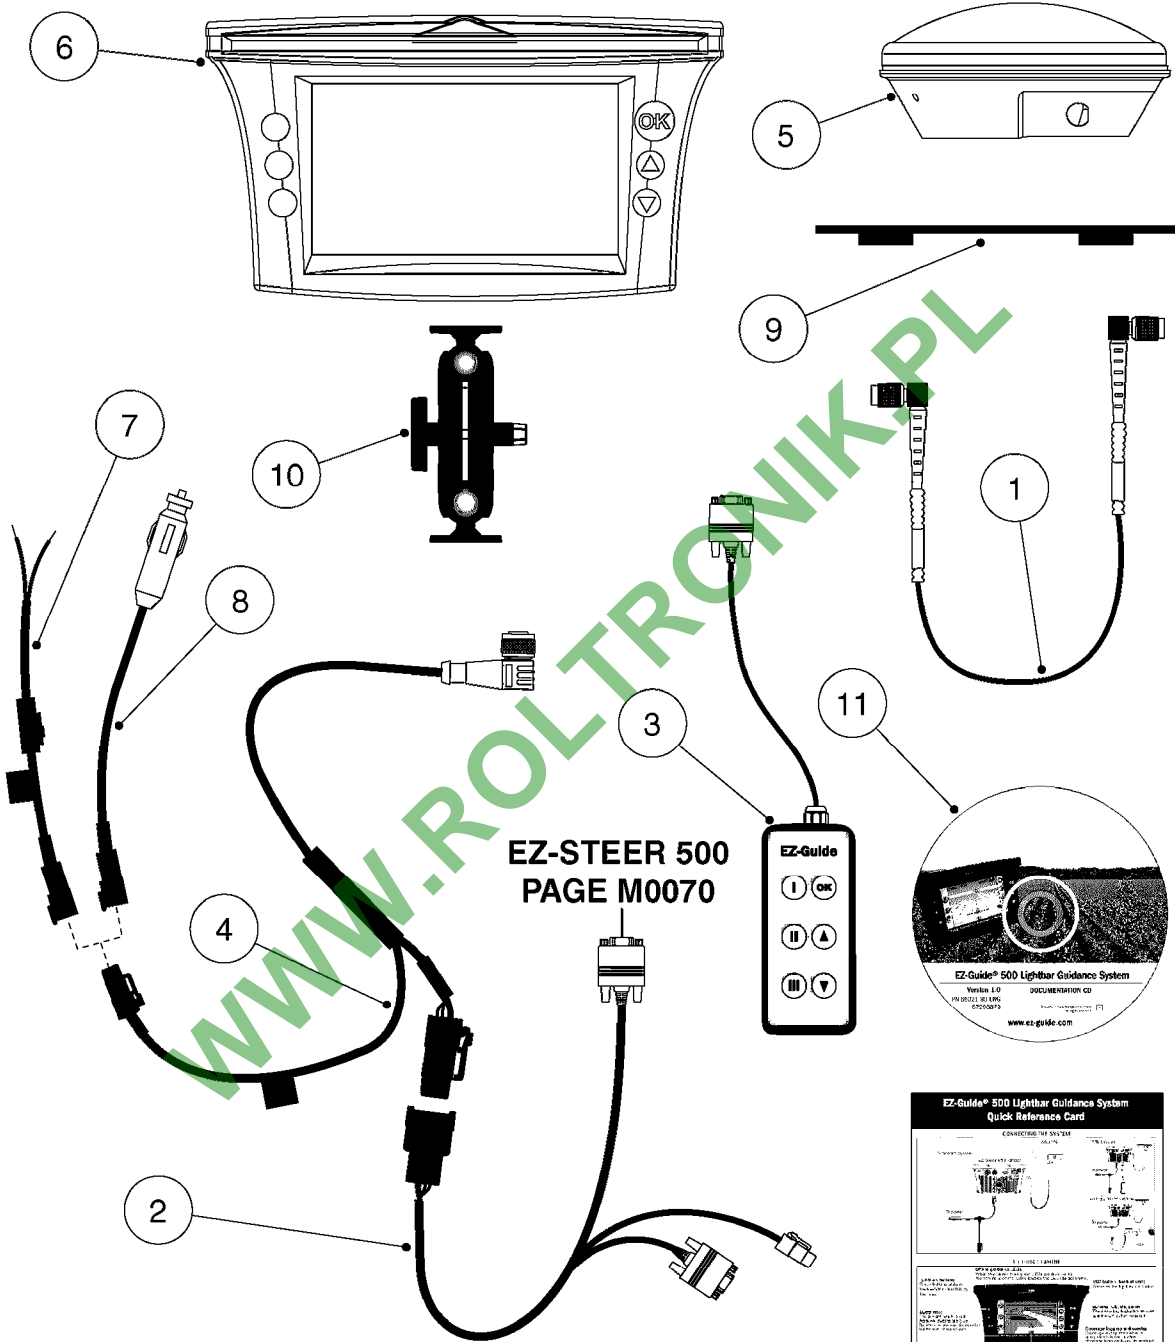

EZ-STEER 500
PAGE M0070

EZ-GUIDE 500 LIGHTBAR
M0060-HIN, 01:01:16

Page 1

Date 04.11.2017 14:57

Pos.	parts-n°	order qty	description
1	26007603	1	CABLE, ANTENNA, EZGUIDEPLUS
2	26012203	1	EZ-STEER/GUIDE 500 ADAPT.CABLE
3	26015303	1	REMOTE KEYPAD EZGUIDE 500/250
3	28048403	1	DECAL - REMOTE OVERLAY 500/250
4	26015403	1	EZ-GUIDE 500 CABLE POWER/CAN90
5	26015503	1	EZ-GUIDE 500 Z PLUS ANTENNA
5	26015603	1	ANTENNA AG15 L1,EZ GDE 500/250
6	26015703	1	EZ-GUIDE 500 DGPS DISPLAY
6	26015803	1	EZ-GUIDE 500 OMNISTAR DISPLAY
7	26016103	1	EZ-GUIDE 500 CABLE UNTERM.FUSE
8	26016203	1	EZ-GUIDE 500 POWER CONN.CABLE
9	28048203	1	EZ-GUIDE 500 MOUNT F.AG15 ANT.
10	28048303	1	EZ-GUIDE 250/500 RAM MNT.1.5"
11	29003803	1	EZ-GUIDE 500 CD,GET.STARTED V1
12	67215403	1	EZ-GUIDE 500 QUICK REF.CARD V1
13	84208303	1	EZ GUIDE 500 LIGHTBAR (DGPS)
13	84208403	1	EZ GUIDE 500 LIGHTBAR (XP/HP)
13	84208503	1	EZ GUIDE 500 LIGHTBAR (RTK)

WWW.ROLTRONLINE.PL