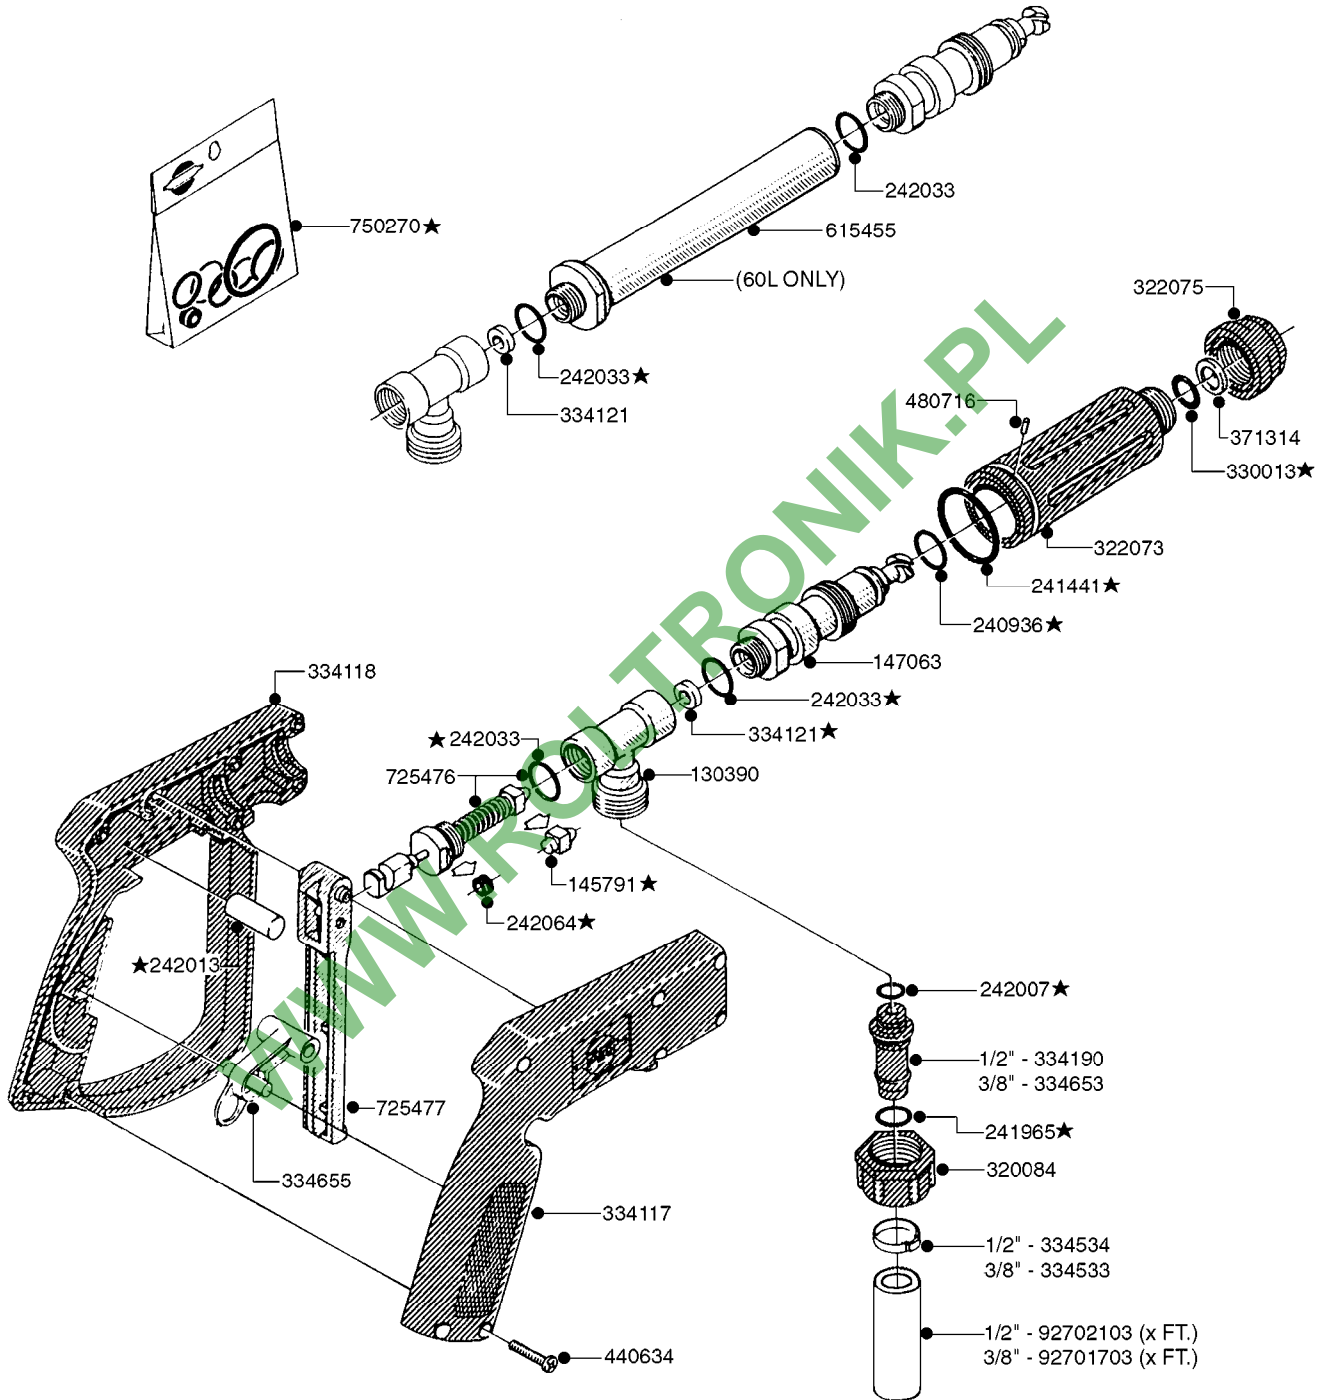

WWW.ROLTRONIK.PL

* MIXING CHAMBER COMPLETE - 72048800

K0440

F MARKER TANK/DROPPER HIGH CAP
K0440-HIN, 01:01:16

parts-n°	order qty	description
145994	1	FITT.DK S-40 FORK
145995	1	FITT.DK S-53 FORK
160775	1	WASHER F. FRICTION PLATE
161130	1	FILTER SCREEN F/FOAM DROPPER
242351	1	O-RING D69.5X3.0 VITON F.S-93
242354	1	O-RING D32.2X3.0 VITON F.S-53
242355	1	O-RING D19.2X3.0 VITON F.S-40
284353	1	SPONGE FOR FOAM MARKER
320095	1	FITT.DK NUT 1" BSP
320117	1	FITT.DK CONN.1/2"BSP F. 1" CAP
320456	1	FITT.DK BULKHEAD 1"BSP DOUBLE
320471	1	FITT.DK NUT 1" BSP JAMB
322102	1	FITT.DK S-40 BULKHEAD
322106	1	FITT.DK S-40 BULKHEAD NUT
322109	1	FITT.DK S-93 BULKHEAD NUT
322133	1	FITT.DK S-40 PLUG W 1/8 THREAD
322138	1	FITT.DK ELB 1"M X 1"F BSP
330326	1	O-RING D30/D24X2 F.1"NUT
330831	1	FRICTION PLATE
332581	1	GASKET F. 1-1/2" BSP CAPNUT.
334227	1	FITT.DK S-53 STR.1/2'
334237	1	FITT.DK S-40 ELB.3/8"
334259	1	GASKET F. S-40 BULKHEAD
334533	1	CLAMP HOSE PLASTIC 3/8"
391100	1	FITT.DK S-53THREAD INS.1/2"BSP
421201	1	BOLT HEX 8.8 DEL M8X70
430323	1	BOLT HEX 8.8 DEL M12X60
430367	1	BOLT M12X100 DIN931-8.8 DEL
460143	1	NUT HEX M8X1.25 LOCK DIN985A2 SS
460703	1	NUT HEX M12X1.75 LOCK DIN985A2 SS
471127	1	WASHER Z12N 13X24X2,5 RST
480487	1	PIN M5X60 SLOTTED GALV
614432	1	BREAK AWAY ARM F. FOAM MARKER
615522	1	CHECK VALVE F.FOAM MARKER
615786	1	MOUNT BKT. F.FOAM DROPPER 98
637434	1	MOUNT BRACKET F.FOAM TANK 20G
730697	1	FOAM DROPPER COMP. BLACK '97
976183	1	DECAL COMPANY D.18,2 X 29,6
981561	1	SPONGE MAT. MIX.CHAMBER-x0012"
10010803	1	NUT HEX NC (NYLON LOCK) 5/16
10465903	1	*LID F.FOAM MARKER, DRILLED
10494103	1	FILL WELL ASSY.FOAM MARK EPOXY
10494403	1	*TANK ASSY. 20 GAL. D14'F/M
10533603	1	DECAL CAUTION-OPEN SLOWLY ENG
10598503	1	STRAP F.FOAMER TANK (850mm)
10631003	1	HOSE R X CLEAR BRAID.X 1/2 12"
28029803	1	CLAMP HOSE GEAR P1/2" 6708
44075300	1	SCREW 3.5X9.5SS/X15 ISO 14585C
72048800	1	MIXING CHAMBER,FOAM MARK. HC
92701703	1	HOSE R X3/8" X300PSI WP X0012"