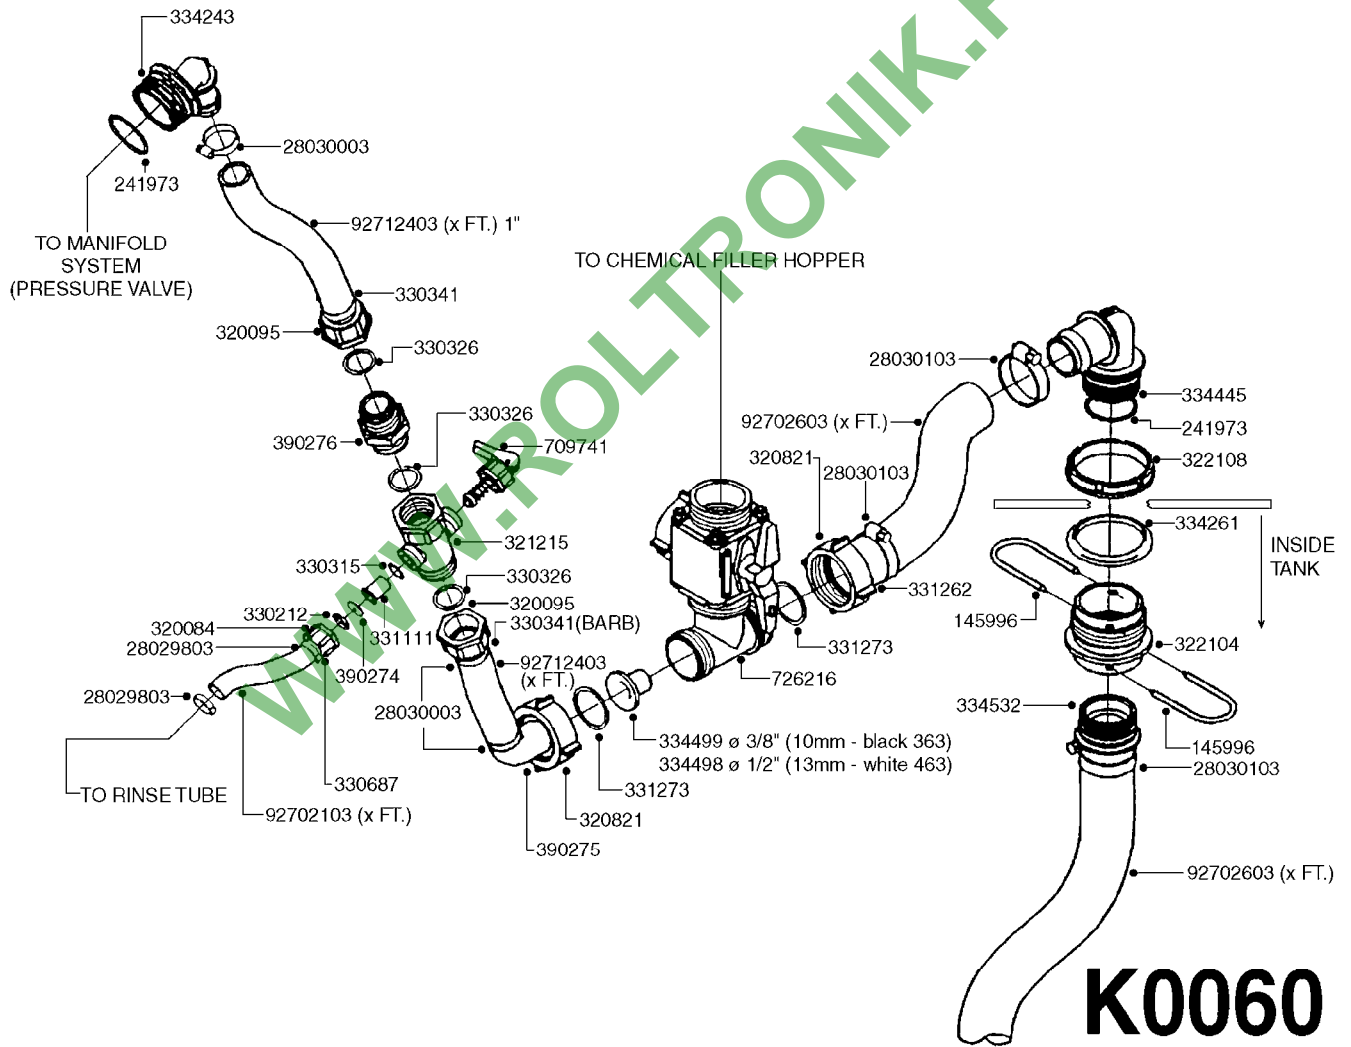

parts-n°	order qty	description
145996	1	FITT.DK S-67 FORK
241973	1	O-RING Ø3 X 44,2 70 SHORES NITRIL
320084	1	FITT.DK NUT 1/2" BSP
320095	1	FITT.DK NUT 1" BSP
320821	1	FITT.DK NUT 1-1/2" BSP
321215	1	FITT.DK HOUSING F. AGITATION
322104	1	FITT.DK S-67 BULKHEAD
322108	1	FITT.DK S-67 BULKHEAD NUT
330212	1	O-RING D19/D14X2.4 F.1/2"NUT
330315	1	O-RING D18.4/D13X.6
330326	1	O-RING D30/D24X2 F.1"NUT
330341	1	FITT.DK HB 1" F. 1" NUT
330687	1	FITT.DK HB 1/2" F. 1/2" NUT
331111	1	VALVE SEAT FOR 1/2" DISTRIBUT.
331262	1	FITT.DK HB 1-1/2" F. 1-1/2"NUT
331273	1	O-RING D44/D38X2 F.1-1/2"
334243	1	HOSE TAIL 90° S67 1"
334261	1	GASKET F. S-67 BULKHEAD
334445	1	HOSE TAIL 90° S67 1"1/2
334498	1	NOZZLE INJECTOR 13MM/462 WHITE
334499	1	NOZZLE INJECTOR 10MM/361 BLACK
334532	1	FITT.DK S-67 STR.1-1/2' W/HOLE
390274	1	ORIFICE ID4.0/18/1.5
390275	1	FITT.DK ELB 1' SPECIAL F.CHEMF
390276	1	FITT.DK HN 1'BSP
709741	1	VALVE ASSY. 1/2" FLIP LEVER
726216	1	VALVE TWO WAY
978336	1	DECAL MANIFOLD SYS.CHEM.FILL
28029803	1	CLAMP HOSE GEAR P1/2" 6708
28030003	1	CLAMP HOSE GEAR P1" 6716
28030103	1	CLAMP HOSE GEAR P5/4-S1.5"6724
92702103	1	HOSE R X1/2" X300PSI WP X0012"
92702603	1	HOSE PVC SUCT GRAY 1-1/2"
92712403	1	HOSE R X1" X300PSI WP X0012"