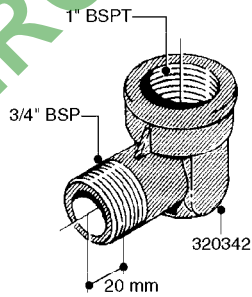

WWW.ROLTRONIK.PL

L0010

parts-n°	order qty	description
240085	1	O-RING D13,1/8,3X02,4 NITRIL
241441	1	O-RING D29.3X3
242594	1	O-RING D14 X 1.78 SCH.70-EPDM
320084	1	FITT.DK NUT 1/2" BSP
320095	1	FITT.DK NUT 1" BSP
320117	1	FITT.DK CONN.1/2"BSP F. 1" CAP
320187	1	FITT.DK CAP 3/8" BSP BLACK
320283	1	FITT.DK NUT 3/4"BSP
320821	1	FITT.DK NUT 1-1/2" BSP
321495	1	FITT.DK REDUC 1/4'BSP F.3/4'NT
321576	1	FITT.DK CONN 1/2"BSP F.3/4"NUT
330013	1	O-RING D15/D10X2.5 F.3/8"NUT
330212	1	O-RING D19/D14X2.4 F.1/2"NUT
330326	1	O-RING D30/D24X2 F.1"NUT
330341	1	FITT.DK HB 1" F. 1" NUT
330595	1	O-RING D24.6/D20X2.1 -3/4"
330665	1	3/4' HOSE TAIL F/1' CAP
330676	1	FITT.DK HB 3/8" F. 1/2" NUT
330687	1	FITT.DK HB 1/2" F. 1/2" NUT
330691	1	FITT.DK HB 3/4'F.3/4' NUT
330783	1	FITT.DK HB 3/8" F.3/8" NUT
331262	1	FITT.DK HB 1-1/2" F. 1-1/2"NUT
331273	1	O-RING D44/D38X2 F.1-1/2"
331446	1	FITT.DK HB 1" F.1-1/2" NUT
331807	1	FITT.DK HB 5/16" F.3/8" NUT
332286	1	FITT.DK HB 1/2" F. 3/4" NUT
332905	1	FITT.DK HB 1/2" F. 3/4" CAP
332927	1	PLUG F. NOZZLE TUBE 3/4"
333292	1	FITT.DK HB 1"O'RING F.1-1/2"
333664	1	FITT.DK HB 5/16' F. 1/2' NUT
334044	1	FITT.DK HB 3/4' F. 3/4' CAP
334059	1	FITT.DK EL 1" 110 DEG.F.1-1/2"
334123	1	FITT.DK HB 1-1/4"O-RNG F.1-1/2"
334150	1	FITT.DK HB 1-1/4" 110 F.1-1/2"
390542	1	PLUG WASHER FOR 3/4'CAP NUT
716236	1	FITT.DK HB 1/2" ASSY. F. 3/4"
716413	1	FITT.DK PLUG ASSY. F.NOZ TUBE
717426	1	FITT.DK REDUC 1/4"BSP F.3/4"N
720856	1	FITT.DK 1/2'BSP ASSY.F.3/4'NUT
724621	1	FITT.DK HB 3/4"ASSY F.3/4" NUT