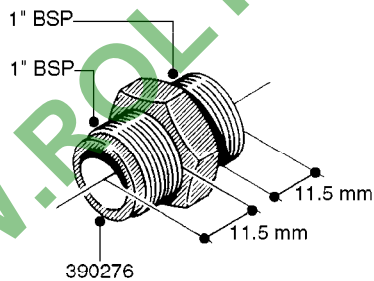

L0030

FITTINGS - HEXAGON NIPPLES
L0030-HIN, 01:01:16

Page 1
Date 04.11.2017 14:56

parts-n°	order qty	description
10015303	1	FITT.PO.HN 1.00X1.00 M1000
10425003	1	FITT.PO.HN 1.25X1.00 MCPHEE
320132	1	FITT.DK HN 1" BSP
320176	1	FITT.DK HN 3/8"X1/2" BSP
320445	1	FITT.DK HN 1/4"X3/8" BSP
320655	1	FITT.DK HN 1/2"-1/2" BSP
320692	1	FITT.DK HN 3/8'BSPX1/4'NPT
320703	1	FITT.DK HN 3/8BSP X1/2 &1/4NPT
320725	1	FITT.DK NIPPLE 3/8"-3/8" BSP
320902	1	FITT.DK HN 3/8'X 1/4' BSP
390232	1	FITT.DK HN 1-1/2' X 1-1/4' BSP
390276	1	FITT.DK HN 1'BSP

WWW.ROLTRONIK.PL