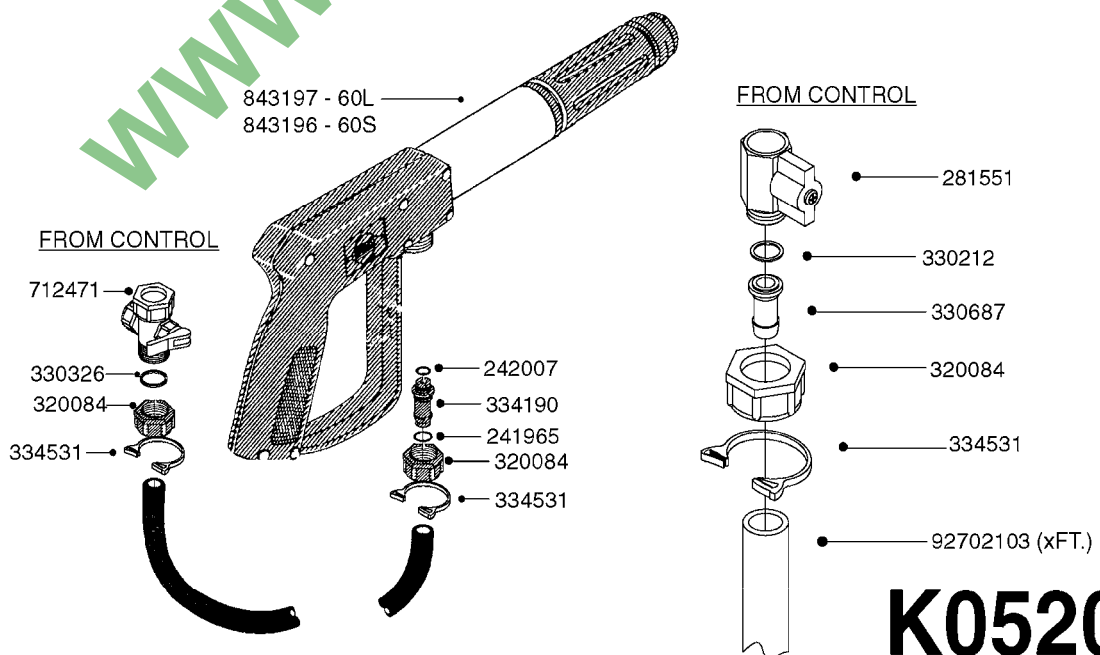

WWW.POLTRONIK.PL

K0520

HOSE WRAPS
K0520-HIN, 01:01:16

Page 1

Date 16.03.2016 11:47

parts-n°	order qty	description
241965	1	O-RING 12.1 X 1.6
242007	1	O-RING D9.1X1.6
281551	1	BALL VALVE 1/2"
320084	1	FITT.DK NUT 1/2" BSP
330212	1	O-RING D19/D14X2.4 F.1/2"NUT
330326	1	O-RING D30/D24X2 F.1"NUT
330687	1	FITT.DK HB 1/2" F. 1/2" NUT
334190	1	FITT.DK HB 1/2" F. PISTOL 60S
334531	1	CLAMP HOSE PLASTIC 3/4"
636223	1	POST 12 VOLT TR30
712471	1	AGITATION VALVE ASSY. ON/OFF
843196	1	GUN, MODEL 60S
843197	1	HANDGUN KIT TYPE 60 LONG
10013403	1	BOLT HEX 3/8-16X1 1/4 HCS Z5
10013503	1	NUT HEX NC 3/8"
10178903	1	WRAP HOSE SIDE MOUNT PLATE
10179003	1	WRAP HOSE BOTTOM PLATE MOUNT
10179403	1	WRAP WELDMENT FOR HI101789
10179503	1	WRAP WELDMENT FOR HI101790
10225603	1	BKT.FOR HOSE WRAP MOUNT NL NK
10225703	1	WRAP HOSE BDL.BOTTOM PLATE
92702103	1	HOSE R X1/2" X300PSI WP X0012"