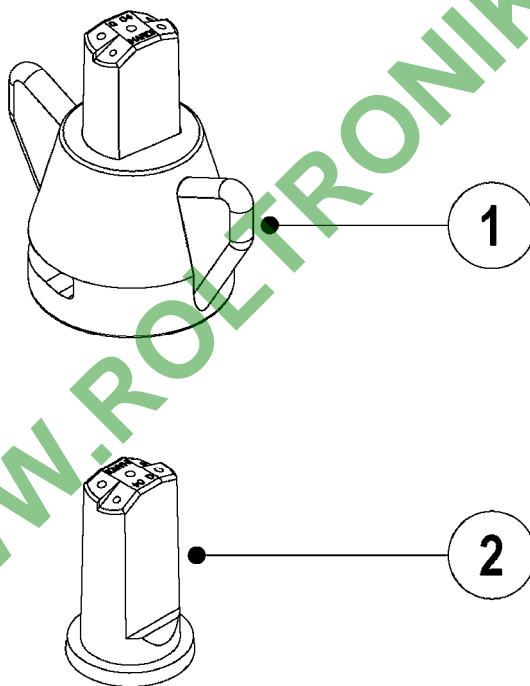

D1060

BOOM-NOZZLES QUINTASTREAM
D1060-HIN, 01:01:16

Page 1

Date 16.03.2016 11:47

Pos.	parts-n°	order qty	description
1	372011	1	NOZZLE ISO QS-015-5H GREEN
1	372012	1	NOZZLE ISO QS-02-5H YELLOW
1	372013	1	NOZZLE ISO QS-03-5H BLUE
1	372014	1	NOZZLE ISO QS-04-5H RED
1	372015	1	NOZZLE ISO QS-05-5H BROWN
1	372016	1	NOZZLE ISO QS-06-5H GREY
1	372017	1	NOZZLE ISO QS-08-5H WHITE
1	372018	1	NOZZLE ISO QS-10-5H LT. BLUE
1	372019	1	NOZZLE ISO QS-15-5H LT. GREEN
2	372002	1	ISO QNTSTRM 015 S-GREEN
2	372003	1	ISO QNTSTRM 02 S-YELLOW
2	372004	1	ISO QNTSTRM 03 S-BLUE
2	372005	1	ISO QNTSTRM 04 S-RED
2	372006	1	ISO QNTSTRM 05 S-BROWN
2	372007	1	ISO QNTSTRM 06 S-GREY
2	372008	1	ISO QNTSTRM 08 S-WHITE
2	372009	1	ISO QNTSTRM 10 S-LT. BLU
2	372010	1	ISO QNTSTRM 15 S-LT. GRN

WWW.ROLTRONIK.PL