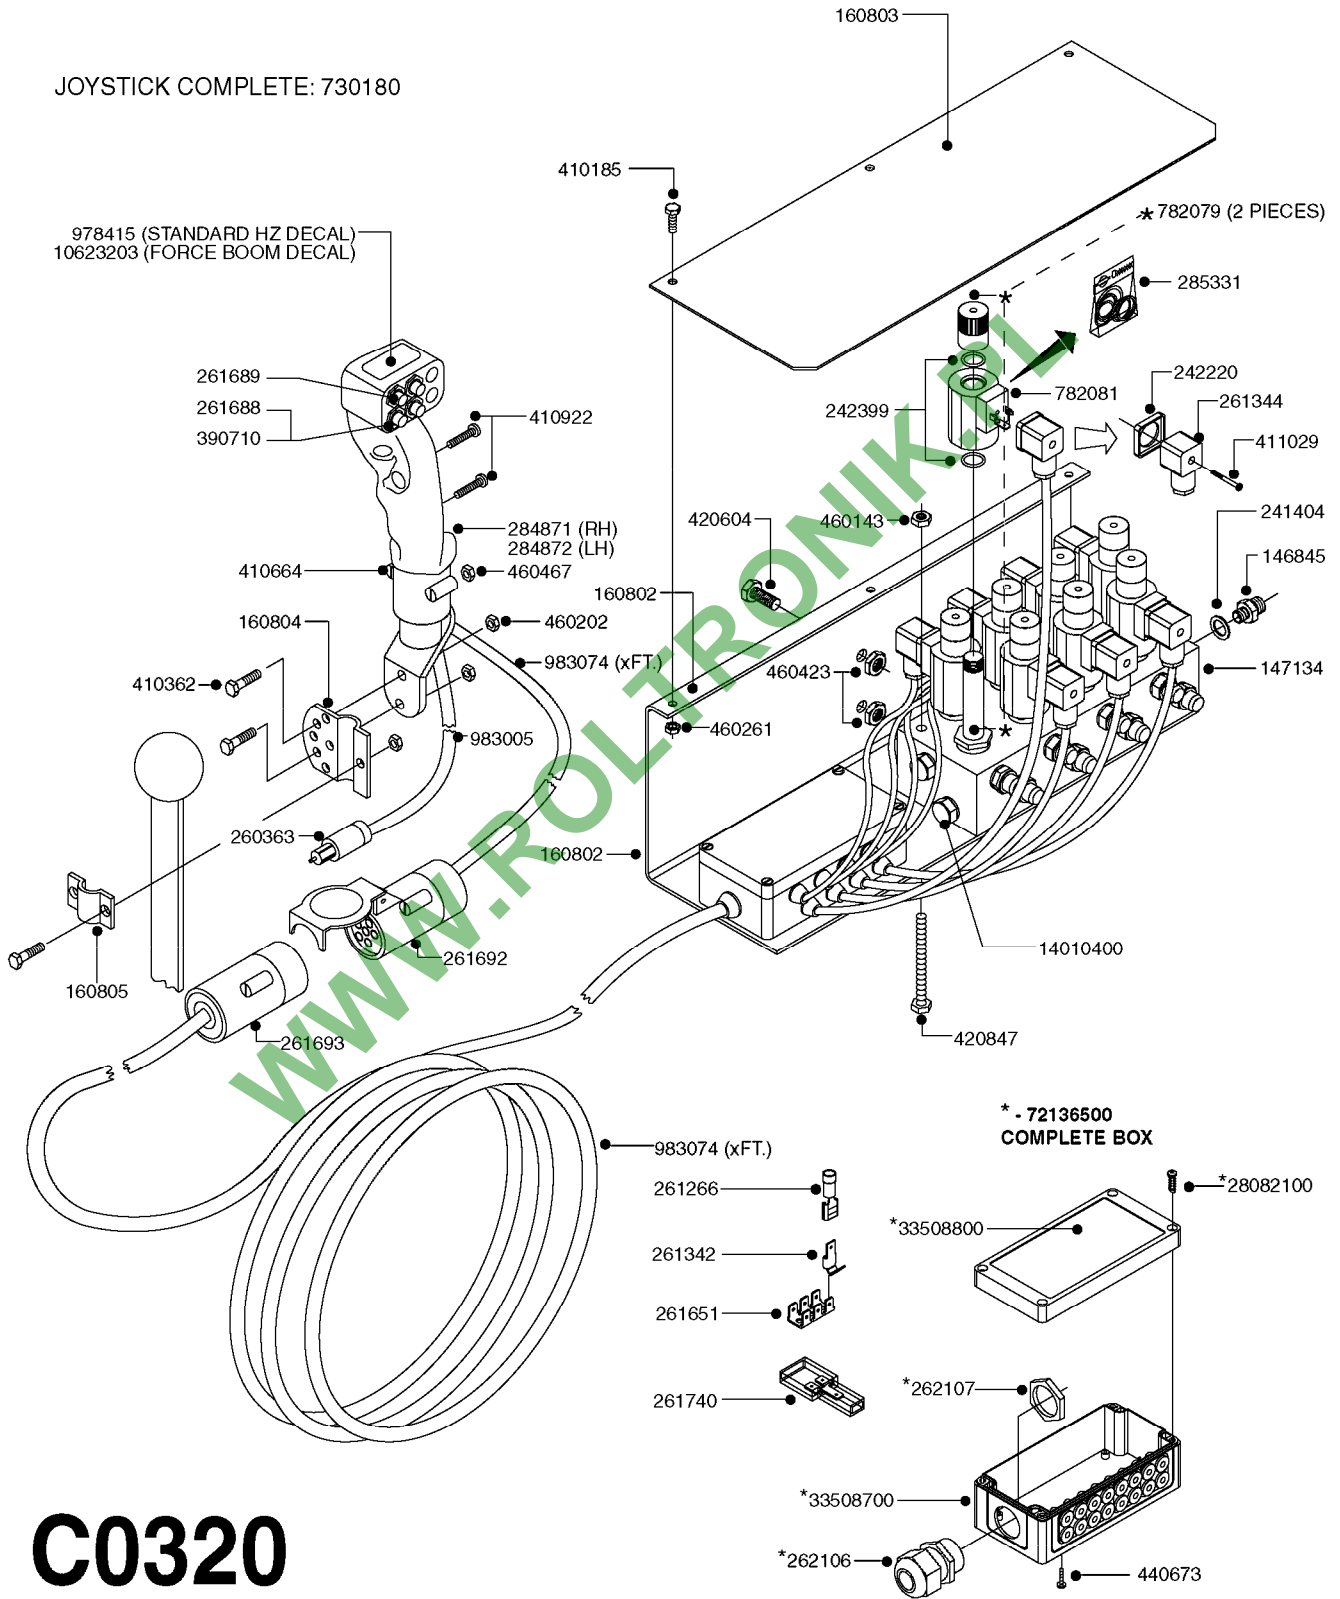

JOYSTICK COMPLETE: 730180

HYD EAGLE HZ JOYSTICK CONTROL
C0320-HIN, 01:01:16

Page 1

Date 16.03.2016 11:47

parts-n°	order qty	description
146845	1	HEX NIPPLE 1/4"X1/4"
147134	1	MANIFOLD 4-FUNCTION
160802	1	MOUNT PLATE F.HYD SOLENOID'HZ'
160803	1	COVER PLATE F.HYD SOLENOID'HZ'
160804	1	MOUNT BRACKET F.HANDLE
160805	1	MOUNT STRAP F.HANDLE
241404	1	DOWTY SEAL 1/4"
242220	1	GASKET F. HIRSMANN PLUG
242399	1	O-RING F.HYD SOLENOID VALVE
260363	1	PLUG 2 POLE 12V
261266	1	CONNECTOR END F.CABLE HP
261342	1	SPADE F.ELEC.3 WAY CONNECTOR
261344	1	HIRSCHMANN PLUG B
261651	1	SPADE F.ELEC.6 POLE CONNECTOR
261688	1	SWITCH F. HANDLE WHITE
261689	1	CAP RUBBER F. SWITCH JOYSTICK
261692	1	PLUG ELEC.7 POLE FEMALE F.CABL
261693	1	PLUG ELEC. 7 POLE MALE
261740	1	SPADE F.ELEC.3 POLE CONN.INSUL
262106	1	BULKHEAD F. CABLE 6.5-14 BLACK
262107	1	NUT F. BULKHEAD CABLE BLACK
284871	1	CONTROL HANDLE RIGHT HALF
284872	1	CONTROL HANDLE LEFT HALF
285331	1	SEAL KIT F. HZ HYD.SOLENOID 96
390710	1	SWITCH F.HANDLE GREY MACHINED
410185	1	BOLT HEX 8.8 DEL M6X16 A2
410362	1	BOLT HEX 8.8 SS M6X20 FT
410664	1	BOLT HEX M5 X 20
410922	1	CYL.SKR 8.8 DEL M4X20 RST
411029	1	SCREW M3X35 F.HIRSMANN PLUG
420604	1	BOLT HEX 8.8 DEL M10X25 FT DIN933
420847	1	BOLT HEX 8.8 DEL M8X85
440673	1	SCREW F.PLASTIC 5X12 SS
460143	1	NUT HEX M8 LOCK A2 DIN985
460202	1	NUT HEX M6
460261	1	NUT HEX M6X1 LOCK A2 DIN985
460423	1	NUT HEX M10X1.5 LOCK
460467	1	NUT HEX M5 GALV.
730180	1	HYD KIT JOYSTICK CTRL HANDLE
782079	1	CARTRIDGE VALVE
782081	1	SOLENOID F. CARTRIDGE VALVE
978415	1	DECAL CONTROL HANDLE
983005	1	ELEC. CABLE 2 WIRE X 1.5MM
983074	1	ELEC. CABLE 5 WIRE X 1.5MM
10623203	1	DECAL F.JOYSTICK - FORCE
14010400	1	PLUG 1/4" BSP
28082100	1	SCREW F. BOX LID 1/4" L=20
33508700	1	BOX BOTTOM 160X80X40 BLACK 1-HOLE
33508800	1	LID 160X80X15 BLK W/SCREWS
72136500	1	UNIV. CONNECTION BOX F. EC