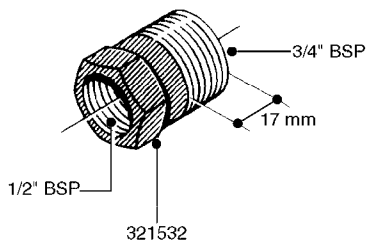

L0040

FITTINGS - NIPPLES & ELBOWS
L0040-HIN, 01:01:16

Page 1

Date 16.03.2016 11:48

parts-n°	order qty	description
10530803	1	FITT.PO.SE 2.00X2.00 45 DEG.
320191	1	FITT.DK ELB 3/8' BSP 45 DEGREE
320482	1	FITT.DK ELB. 1/2" BSP 60 DEG.
320596	1	FITT.DK ELB 3/8'-1/2'BSP 45DEG
320607	1	FITT.DK HN 3/8M X 3/8F BSP LNG
320633	1	FITT.DK HN 3/8"M X 3/8"F BSP
321451	1	FITT.DK ELB.1-1/2 X1-1/4 80DEG
321532	1	FITT.DK REDUC 3/4' X 1/2' BSP
390233	1	FITT.DK REDUC 1-1/2" X 1" BSP

WWW.ROLTRONIK.PL