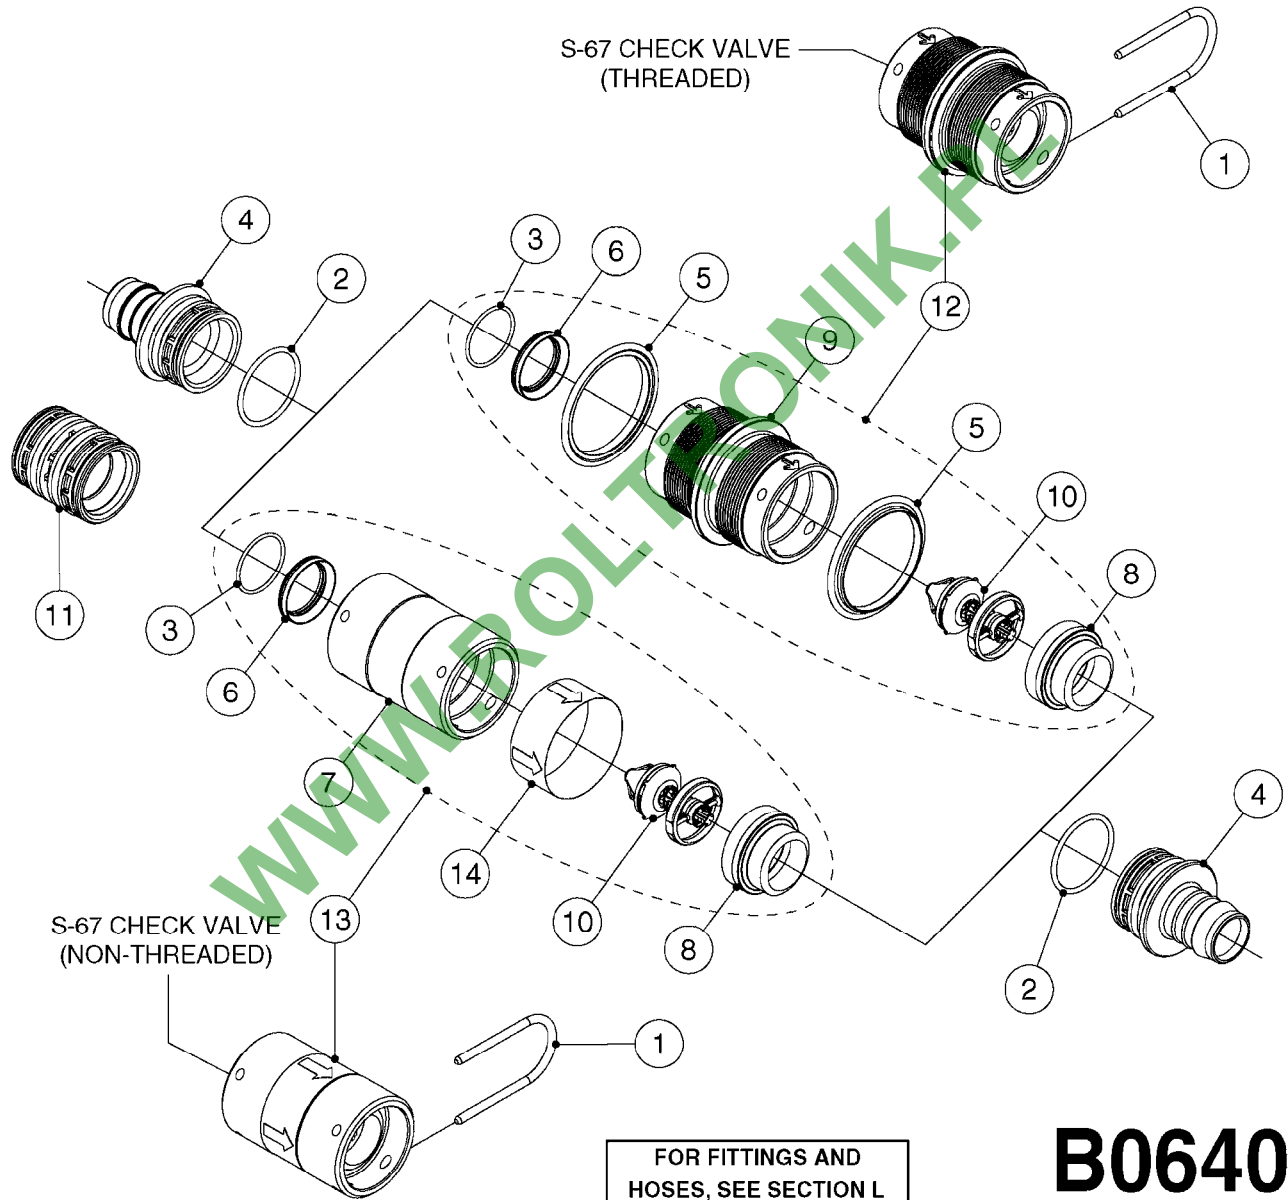

CHECK VALVES - S67 (2011)
B0640-HIN, 01:01:16

Page 1

Date 16.03.2016 11:47

Pos.	parts-n°	order qty	description
1	145996	1	FITT.DK S-67 FORK
2	242353	1	O-RING D44.2X3.0 VITON F.S-67
3	242504	1	O-RING D35x2 NITRIL
4	334231	1	FITT.DK S-67 STR.1'
4	334232	1	FITT.DK S-67 STR.1-1/4'
5	334261	1	GASKET F. S-67 BULKHEAD
6	14103100	1	SEAT F.CHECK VALVE D40.8 2010
7	39129600	1	HOUSING S67 CHECK VALVE NO THR
8	39129700	1	BUSHING Ø50.5X29 CHECK VALVE
9	39130400	1	HOUSING S67 CHECK VALVE THREAD
10	72089900	1	CHECK VALVE S67 SUBASMBLY.2001
11	72432400	1	FITT.DK S-67 CONNEC W.CHK SEAT
12	72746000	1	CHECK VALVE S67 2011 THREADED
13	72746100	1	CHECK VALVE S67 2011 NO THREAD
14	97800500	1	DECAL 230X28 BLACK ARROW

WWW.ROLTRONIK.PL