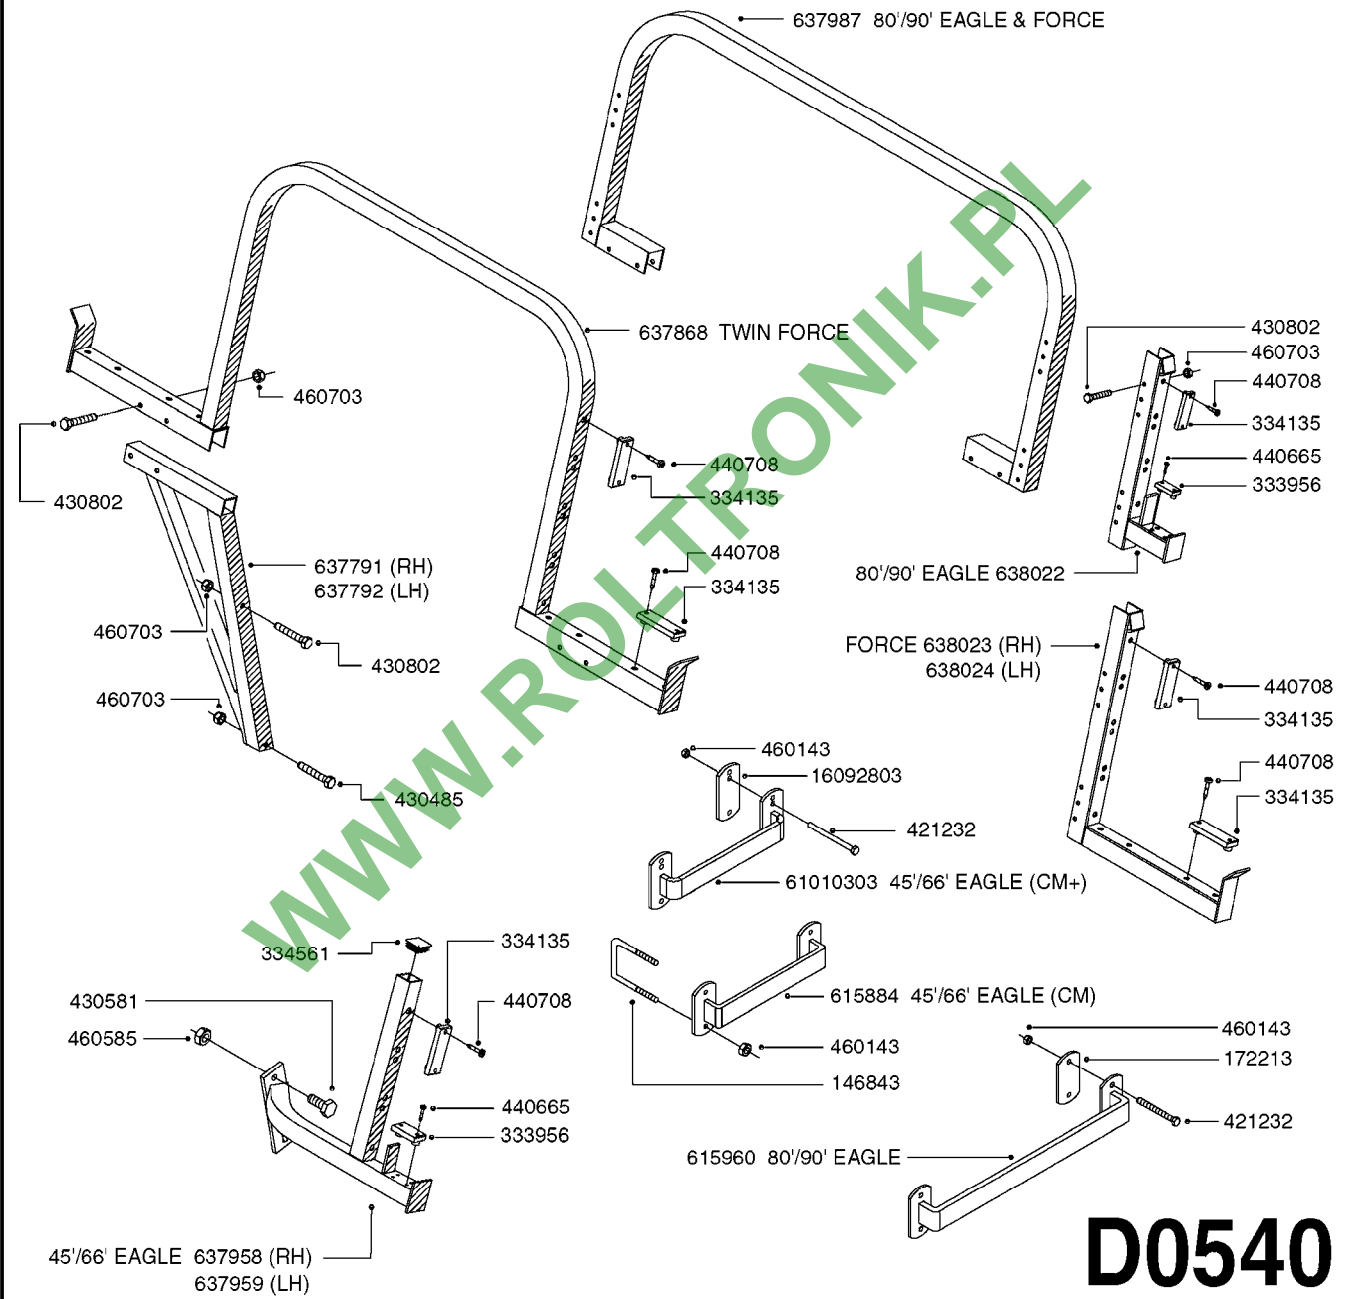

**NORTH AMERICAN STEEL PARTS SHOWN ON THIS PAGE
FOR DENMARK STEEL PARTS, SEE PAGE D0300**

D0310

BOOM COMMANDER CENTER 45-66'US
D0310-HIN, 01:01:16

Page 1

Date 16.03.2016 11:47

parts-n°	order qty	description
146324	1	SHAFT D16.8 L102/2 X 5
146587	1	PIN D16.8 X 65
146738	1	PIN FOR CENTER CABLE EAGLE
147350	1	PIN D16.8 L60MM
151872	1	BUSHING D22.0/18.0 10MM
160311	1	WASHER D30/D20.4X2
162724	1	WASHER D25/D18.1X1
172053	1	NOZZLE TRACK HOLDER
210652	1	BUSHING TEFLON D25/D22X20
220867	1	SPRING 134/14/320 EAGLE 60/66'
242089	1	RUBBER STOP D50X40 M10
242281	1	RUBBER BAND OVAL 180MM
281912	1	GRILLETE M-10 INOX.480 KG
283157	1	PLUG F.DRAIN 60X60X4
283699	1	GREASE NIPPLE M6X1
284552	1	SHOCK ABSORBER F.EAGLE BOOM
284873	1	KIT F.SHOCK ABSORBER HDW.EAG.
333956	1	SLIDE SHOE 91X25X10
334135	1	SLIDE SHOE 140X45X15
390465	1	JOINER BLOCK TRAPEEZE EAGLE
410362	1	BOLT HEX 8.8 SS M6X20 FT
410686	1	BOLT HEX 8.8 DEL M6X30
420567	1	BOLT HEX 8.8 DEL M8X30 FT
420604	1	BOLT HEX 8.8 DEL M10X25 FT DIN933
421218	1	BOLT HEX 8.8 DEL M10X90
430463	1	BOLT HEX 8.8 DEL M16X110
430581	1	BOLT HEX 8.8 DEL M16X40 FT
440644	1	SCREW NO.10 5/8"
440665	1	SCREW M4.2X16 STAINLESS
460261	1	NUT HEX M6X1 LOCK A2 DIN985
460327	1	NUT HEX M16X2
460342	1	NUT HEX M10 DEL DIN934
460423	1	NUT HEX M10X1.5 LOCK
460585	1	NUT HEX M16X2 LOCK
460806	1	NUT HEX M20X2.5 LOCK
461228	1	NUT HEX M20
480384	1	PIN COTTER 3/16 x 1-1/2"
614047	1	PIN D22 X 243 HINGE EAGLE
615212	1	PIN D22 X 84 LUBED F.EAGLE
615213	1	PIN D22 X 70 LUBED F.EAGLE
615219	1	TILT CYL.REPLACEMENT EAGLE
615641	1	SAFETY BAR F.WNG TLT 45-66'
615654	1	PIN D25 X 123 F. PARALIFT
16066303	1	U-CHANNEL F. CENTER SPB
16077703	1	CENTER TRACK SPB
63020003	1	HINGE 45'-66' RH / SPB
63020103	1	HINGE 45'-66' LH / SPB
63021203	1	TRAPEZE ARM R.H. SPB
63021303	1	TRAPEZE ARM L.H. SPB
63021403	1	PARA-LIFT LIFT CENTER SPB
63021503	1	CENTER FRAME SPB
63021803	1	TRAPEZE ARM SPB
78122700	1	CYLINDER 40/22X300MM RED