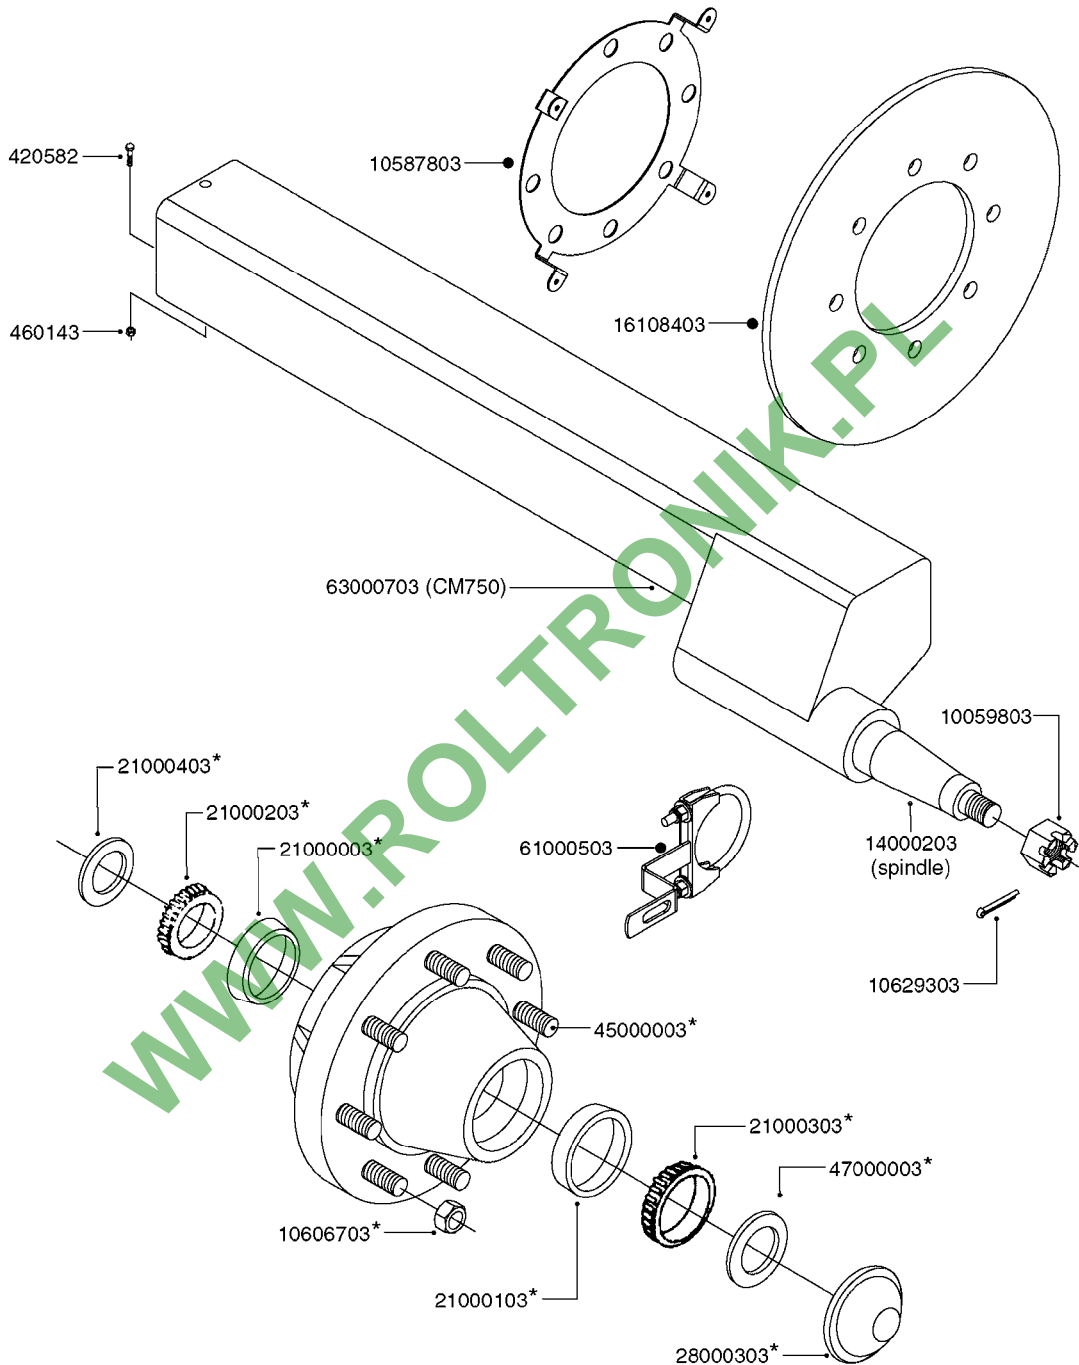

Page 1

Date 16.03.2016 11:47

parts-n°	order qty	description
147248	1	PIN PIVOT F. DRAWBAR CM750+
147534	1	PIN PIVOT F.DRAWBAR CM1200+
147755	1	BOLT HEX SPECIAL M30 L=75
161923	1	SUPPORT PLATE F. PTO CM+
168790	1	WASHER D96.0/52.0 X 3.0
173571	1	FLATBAR F. USA HITCH CM750
194773	1	C CHANNEL 14.5X8,8X3,5X2 L=24
210776	1	BUSHING F.TWIN STEERING ARM
270599	1	SWIVEL Ø42
283699	1	GREASE NIPPLE M6X1
283772	1	GREASE NIPPLE H3 M6 X 4 90°
285723	1	JACK ASSY. COMMANDER 750 PLUS
410185	1	BOLT HEX 8.8 DEL M6X16 A2
420626	1	BOLT HEX 8.8 DEL M10X20 FT
421229	1	BOLT HEX 8.8 DEL M8x120
430908	1	BOLT HEX 8.8 DEL M12X200
430934	1	BOLT HEX 8.8 DEL M16X80
430936	1	BOLT HEX M20 X 70MM DEL
430947	1	BOLT HEX 8.8 DEL M12X210
430970	1	BOLT HEX M20X120 DIN931-8.8 DEL
430974	1	BOLT HEX M30X140
451063	1	SET SCREW M12X40
460143	1	NUT HEX M8 LOCK A2 DIN985
460261	1	NUT HEX M6X1 LOCK A2 DIN985
460423	1	NUT HEX M10X1.5 LOCK
460585	1	NUT HEX M16X2 LOCK
460806	1	NUT HEX M20X2.5 LOCK
461236	1	NUT HEX M24X1.5
461300	1	NUT HEX M24X1.5 LH
461316	1	NUT HEX LOCK M30X3.5
471122	1	WASHER, M10, Ø20/10.5X 2.0, SS
480244	1	PIN SNAP D4.5
480502	1	PIN RETAINING M10X50 DIN 1481
615163	1	TURN BUCKLE COM. 1200+ M24
615509	1	TURN BUCKLE COM. 750+ M24
14001200	1	DRAWBAR PIN COMMANDER 750 PLUS
14001300	1	DRAWBAR PIN CM1200+
14001400	1	PIN F. JACKSTAND CM+
16001200	1	HYD HOSE STORAGE BKT. REAR
16001300	1	HYD HOSE STORAGE BKT. FRONT
16040700	1	HOSE HOLDER 1-1/2" CM+
16040800	1	HOSE HOLDER 2" CM+
16391700	1	FLATBAR F. CLEVIS, PAINTED
28082600	1	SUPPORT LEG F. NAV, CM+3000KG
61001300	1	TURN BUCKLE END LH 750+ M24
61001400	1	TURN BUCKLE END RH 1200+ M24
61001500	1	TURN BUCKLE END LH 1200 PLUS
61003100	1	TURN BUCKLE END RH 750+ M24
63005900	1	HITCH COMMANDER 750 PLUS
63006000	1	HITCH COMMANDER 1200 PLUS
63009800	1	SWIVEL HITCH COM. 1200 Plus
63026700	1	CLEVIS HITCH COM.+ 1200
63026800	1	CLEVIS HITCH COM.+ 750
63825900	1	CABLE SUPPORT COM 750 PLUS
63826000	1	CABLE HOSE HOLDER COM 1200
63826200	1	SWIVEL HITCH COM. 750 PLUS