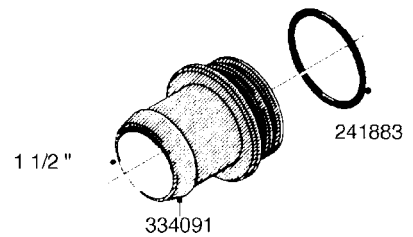

L0090

FITTINGS - S-56 & S-61
L0090-HIN, 01:01:16

Page 1

Date 16.03.2016 11:48

parts-n°	order qty	description
145661	1	FITT.DK S-61 FORK
241754	1	O-RING D59.5X3
241883	1	O-RING D39.2X3 NITRIL 242020
322055	1	FITT.DK S-61 BULKHEAD
322056	1	FITT.DK S-61 BULKHEAD NUT
322066	1	FITT.DK S-56 NUT
334050	1	FITT.DK S-61 STR.1-1/4"
334068	1	FITT.DK S-61 STR.1"
334091	1	FITT.DK S-61 STR.1-1/2'
334099	1	FITT.DK S-61 ELB.1-1/2"110 DEG
334100	1	FITT.DK S-61 ELB.1" 110 DEG.
334151	1	FITT.DK S-61 ELB.1-1/4"110 DEG
390231	1	FITT.DK NIPPLE 1-1/2 X S56

WWW.ROLTRONIK.PL