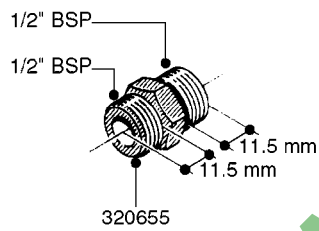

L0030

FITTINGS - HEXAGON NIPPLES
L0030-HIN, 01:01:16

Page 1

Date 16.03.2016 11:48

parts-n°	order qty	description
10015303	1	FITT.PO.HN 1.00X1.00 M1000
10425003	1	FITT.PO.HN 1.25X1.00 MCPHEE
320132	1	FITT.DK HN 1" BSP
320176	1	FITT.DK HN 3/8"X1/2" BSP
320445	1	FITT.DK HN 1/4"X3/8" BSP
320655	1	FITT.DK HN 1/2"-1/2" BSP
320692	1	FITT.DK HN 3/8'BSPX1/4'NPT
320703	1	FITT.DK HN 3/8BSP X1/2 &1/4NPT
320725	1	FITT.DK NIPPLE 3/8"-3/8" BSP
320902	1	FITT.DK HN 3/8'X 1/4' BSP
390232	1	FITT.DK HN 1-1/2' X 1-1/4' BSP
390276	1	FITT.DK HN 1'BSP

WWW.ROLTRONIK.PL