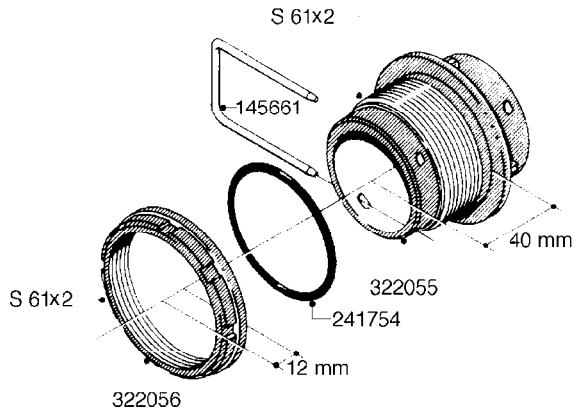

L0090

FITTINGS - S-56 & S-61
L0090-HIN, 01:01:16

Page 1

Date 16.03.2016 11:48

parts-n°	order qty	description
145661	1	FITT.DK S-61 FORK
241754	1	O-RING D59.5X3
241883	1	O-RING D39.2X3 NITRIL 242020
322055	1	FITT.DK S-61 BULKHEAD
322056	1	FITT.DK S-61 BULKHEAD NUT
322066	1	FITT.DK S-56 NUT
334050	1	FITT.DK S-61 STR.1-1/4"
334068	1	FITT.DK S-61 STR.1"
334091	1	FITT.DK S-61 STR.1-1/2'
334099	1	FITT.DK S-61 ELB.1-1/2"110 DEG
334100	1	FITT.DK S-61 ELB.1" 110 DEG.
334151	1	FITT.DK S-61 ELB.1-1/4"110 DEG
390231	1	FITT.DK NIPPLE 1-1/2 X S56

WWW.ROLTRONIK.PL