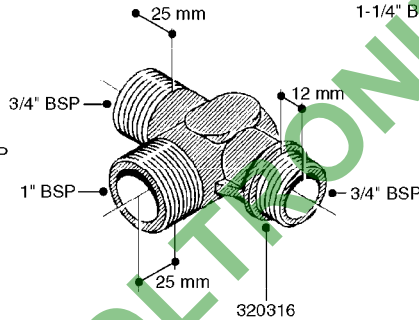

WWW.ROLTRONIK.PL

L0010

parts-n°	order qty	description
240085	1	O-RING D13,1/8,3X02,4 NITRIL
241441	1	O-RING D29.3X3
242594	1	O-RING D14 X 1.78 SCH.70-EPDM
320084	1	FITT.DK NUT 1/2" BSP
320095	1	FITT.DK NUT 1" BSP
320117	1	FITT.DK CONN.1/2"BSP F. 1" CAP
320187	1	FITT.DK CAP 3/8" BSP BLACK
320283	1	FITT.DK NUT 3/4"BSP
320821	1	FITT.DK NUT 1-1/2" BSP
321495	1	FITT.DK REDUC 1/4'BSP F.3/4'NT
321576	1	FITT.DK CONN 1/2"BSP F.3/4"NUT
330013	1	O-RING D15/D10X2.5 F.3/8"NUT
330212	1	O-RING D19/D14X2.4 F.1/2"NUT
330326	1	O-RING D30/D24X2 F.1"NUT
330341	1	FITT.DK HB 1" F. 1" NUT
330595	1	O-RING D24.6/D20X2.1 -3/4"
330665	1	3/4' HOSE TAIL F/1' CAP
330676	1	FITT.DK HB 3/8" F. 1/2" NUT
330687	1	FITT.DK HB 1/2" F. 1/2" NUT
330691	1	FITT.DK HB 3/4'F.3/4' NUT
330783	1	FITT.DK HB 3/8" F.3/8" NUT
331262	1	FITT.DK HB 1-1/2" F. 1-1/2"NUT
331273	1	O-RING D44/D38X2 F.1-1/2"
331446	1	FITT.DK HB 1" F.1-1/2" NUT
331807	1	FITT.DK HB 5/16" F.3/8" NUT
332286	1	FITT.DK HB 1/2" F. 3/4" NUT
332905	1	FITT.DK HB 1/2" F. 3/4" CAP
332927	1	PLUG F. NOZZLE TUBE 3/4'
333292	1	FITT.DK HB 1"O'RING F.1-1/2"
333664	1	FITT.DK HB 5/16' F. 1/2' NUT
334044	1	FITT.DK HB 3/4' F. 3/4' CAP
334059	1	FITT.DK EL 1" 110 DEG.F.1-1/2"
334123	1	FITT.DK HB 1-1/4"O-RNG F.1-1/2"
334150	1	FITT.DK HB 1-1/4" 110 F.1-1/2"
390542	1	PLUG WASHER FOR 3/4'CAP NUT
716236	1	FITT.DK HB 1/2" ASSY. F. 3/4"
716413	1	FITT.DK PLUG ASSY. F.NOZ TUBE
717426	1	FITT.DK REDUC 1/4"BSP F.3/4"N
720856	1	FITT.DK 1/2'BSP ASSY.F.3/4'NUT
724621	1	FITT.DK HB 3/4"ASSY F.3/4" NUT