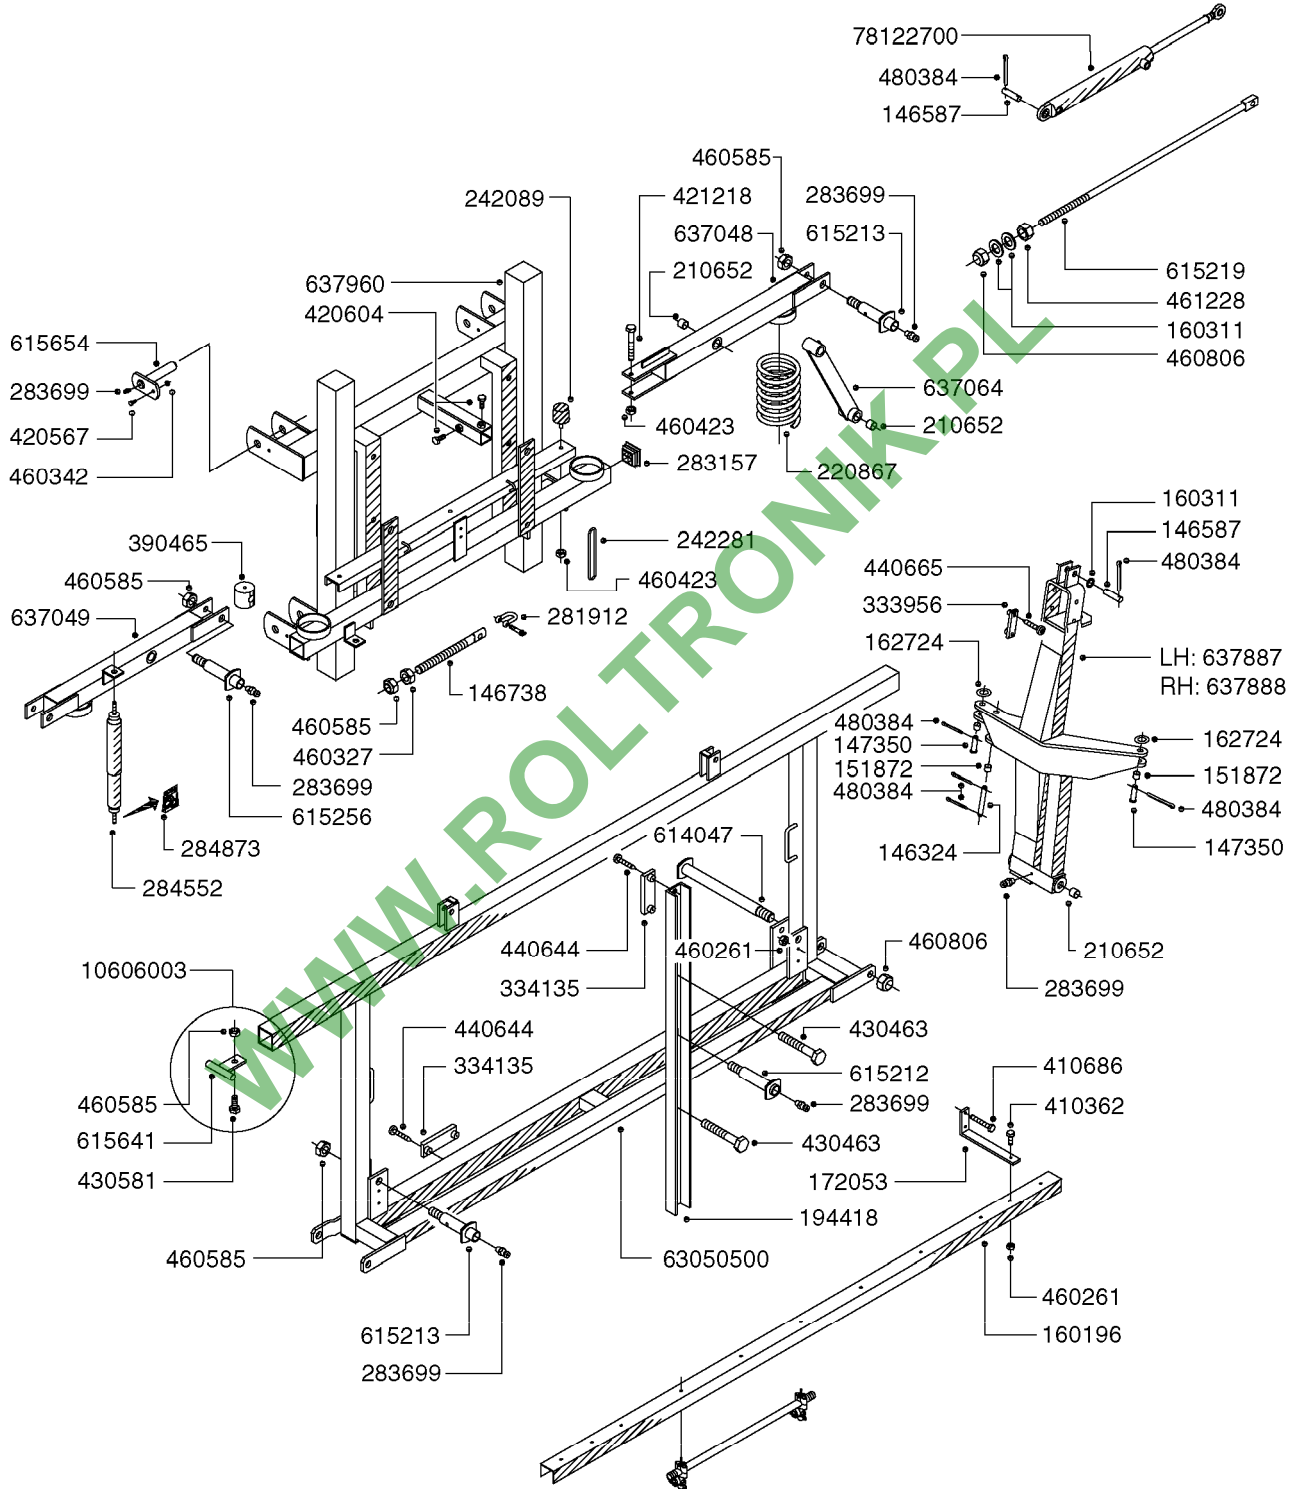

DENMARK STEEL PARTS SHOWN ON THIS PAGE
FOR NORTH AMERICAN STEEL PARTS, SEE PAGE D0310

D0300

parts-n°	order qty	description
146324	1	SHAFT D16.8 L102/2 X 5
146587	1	PIN D16.8 X 65
146738	1	PIN FOR CENTER CABLE EAGLE
147350	1	PIN D16.8 L60MM
151872	1	BUSHING D22.0/18.0 10MM
160196	1	NOZZLE TRACK EAGLE
160311	1	WASHER D30/D20.4X2
162724	1	WASHER D25/D18.1X1
172053	1	NOZZLE TRACK HOLDER
194418	1	U CHANNEL 65 X 1175 CENTER EAG
210652	1	BUSHING TEFLON D25/D22X20
220867	1	SPRING 134/14/320 EAGLE 60/66'
242089	1	RUBBER STOP D50X40 M10
242281	1	RUBBER BAND OVAL 180MM
281912	1	GRILLETE M-10 INOX.480 KG
283157	1	PLUG F.DRAIN 60X60X4
283699	1	GREASE NIPPLE M6X1
284552	1	SHOCK ABSORBER F.EAGLE BOOM
284873	1	KIT F.SHOCK ABSORBER HDW.EAG.
333956	1	SLIDE SHOE 91X25X10
334135	1	SLIDE SHOE 140X45X15
390465	1	JOINER BLOCK TRAPEEZE EAGLE
410362	1	BOLT HEX 8.8 SS M6X20 FT
410686	1	BOLT HEX 8.8 DEL M6X30
420567	1	BOLT HEX 8.8 DEL M8X30 FT
420604	1	BOLT HEX 8.8 DEL M10X25 FT DIN933
421218	1	BOLT HEX 8.8 DEL M10X90
430463	1	BOLT HEX 8.8 DEL M16X110
430581	1	BOLT HEX 8.8 DEL M16X40 FT
440644	1	SCREW NO.10 5/8"
440665	1	SCREW M4.2X16 STAINLESS
460261	1	NUT HEX M6X1 LOCK A2 DIN985
460327	1	NUT HEX M16X2
460342	1	NUT HEX M10 DEL DIN934
460423	1	NUT HEX M10X1.5 LOCK
460585	1	NUT HEX M16X2 LOCK
460806	1	NUT HEX M20X2.5 LOCK
461228	1	NUT HEX M20
480384	1	PIN COTTER 3/16 x 1-1/2"
614047	1	PIN D22 X 243 HINGE EAGLE
615212	1	PIN D22 X 84 LUBED F.EAGLE
615213	1	PIN D22 X 70 LUBED F.EAGLE
615219	1	TILT CYL.REPLACEMENT EAGLE
615256	1	PIN 22 X 70 SHORT THREA. EAGLE
615641	1	SAFETY BAR F.WNG TLT 45-66'
615654	1	PIN D25 X 123 F. PARALIFT
637048	1	SUSP.ARM RIGHT EAGLE
637049	1	SUSP.ARM LEFT EAGLE
637064	1	TRAPEEZE ARM EAGLE 45'-66'
637887	1	HINGE EAGLE LH 45'-66' '97
637888	1	HINGE EAGLE RH 45'-66' '97
637960	1	CENTER LIFT FRAME EAG CM45-66'
10606003	1	KIT F.TILT STOP 45'-66' EAGLE
63050500	1	CENTER FRAME SPB 05
78122700	1	CYLINDER 40/22X300MM RED