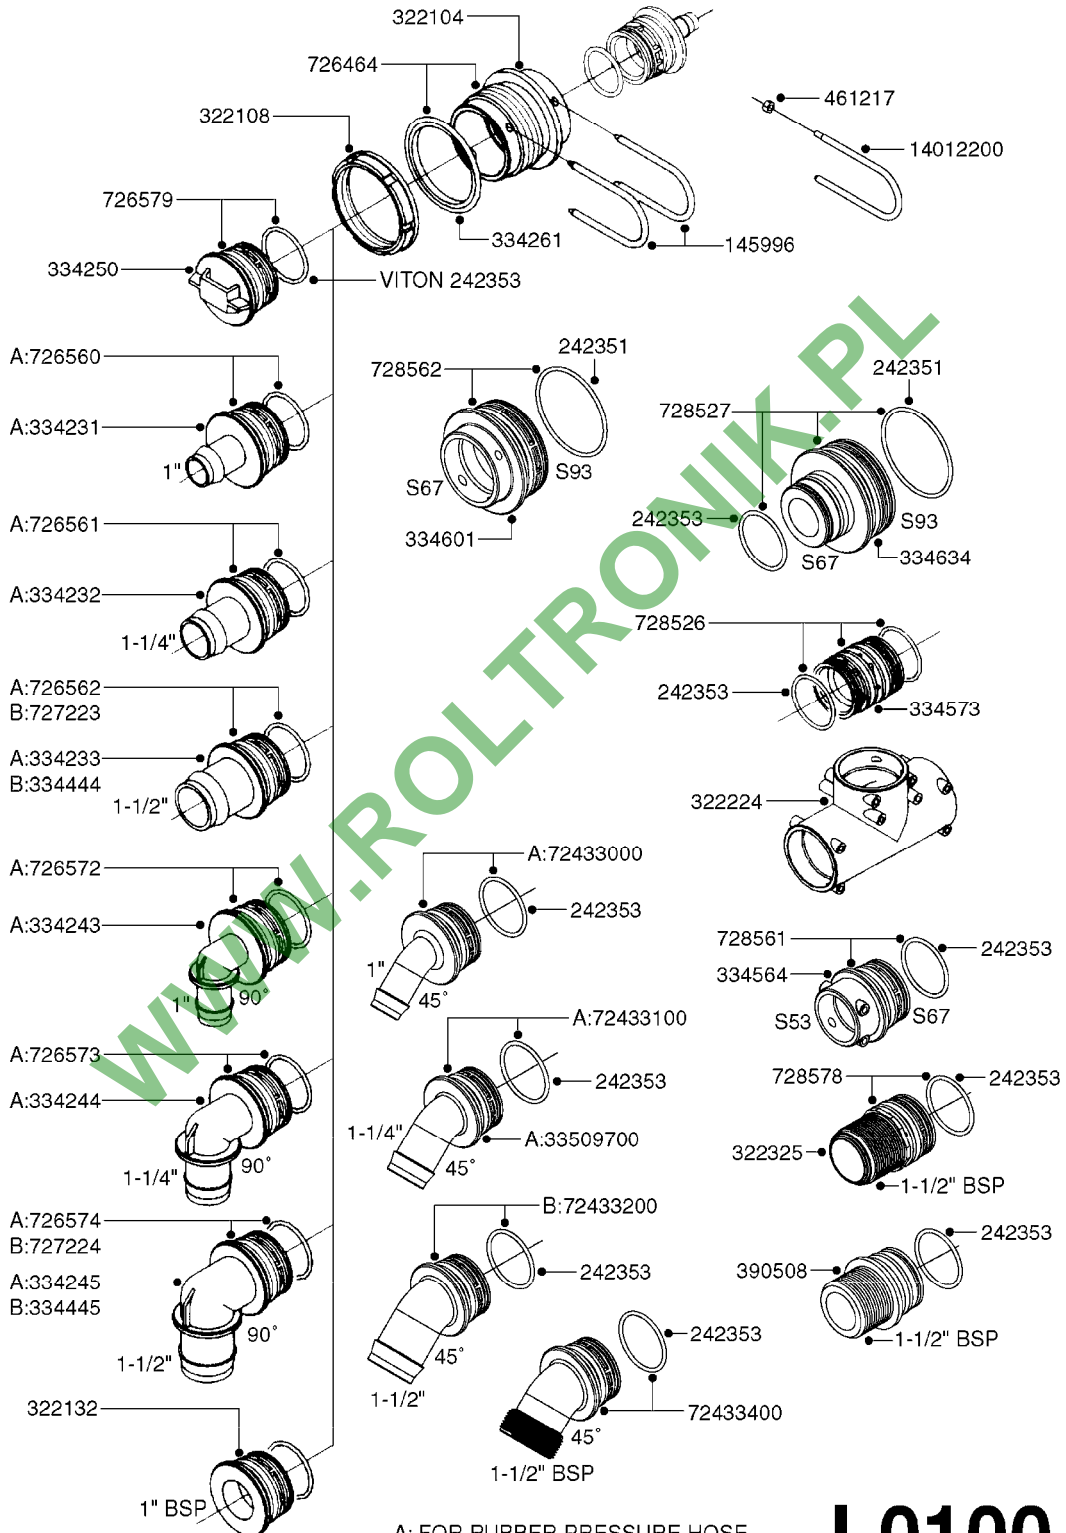

A: FOR RUBBER PRESSURE HOSE
B: FOR PVC SPIRAL HOSE

L0100

parts-n°	order qty	description
145996	1	FITT.DK S-67 FORK
242351	1	O-RING D69.5X3.0 VITON F.S-93
242353	1	O-RING D44.2X3.0 VITON F.S-67
322104	1	FITT.DK S-67 BULKHEAD
322108	1	FITT.DK S-67 BULKHEAD NUT
322132	1	FITT.DK S-67 THREAD INS.1'BSP
322224	1	FITT.DK S-67 TEE
322325	1	FITT.DK S-67 X 1-1/2"BSP LONG
334231	1	FITT.DK S-67 STR.1'
334232	1	FITT.DK S-67 STR.1-1/4'
334233	1	FITT.DK S-67 STR.1-1/2' RUBBER
334243	1	FITT.DK S-67 ELB.1"
334244	1	FITT.DK S-67 ELB.1-1/4"
334245	1	FITT.DK S-67 ELB. 1-1/2'RUBBER
334250	1	FITT.DK S-67 PLUG
334261	1	GASKET F. S-67 BULKHEAD
334444	1	FITT.DK S-67 STR.1-1/2" PVC
334445	1	FITT.DK S-67 ELB.1-1/2"
334564	1	FITT.DK S-67 TO S-53 ADAPTER
334573	1	FITT.DK S-67 CONNECTOR
334601	1	FITT.DK S-93 TO S67 ADAPTOR
334634	1	FITT.DK ADAPTER S-93M S67M
390508	1	FITT DK S67X1.5M BSPalt322325
461217	1	NUT HEX M5 LOCK
726464	1	FITT.DK S-67 BULKHEAD W/GASKET
726560	1	FITT.DK S-67 STR.1" W.O'RING
726561	1	FITT.DK S-67 STR.1-1/4" O'RING
726562	1	FITT.DK.S-67 HB 1-1/2"W.O-RING
726572	1	FITT.DK S-67 1" ELBOW 90 ASSY.
726573	1	FITT. S67 5/4" 90° W/O-RING
726574	1	FITT.DK S67X90,1.5HB PRESSURE
726579	1	FITT. S67 PLUG W/O-RING
727223	1	FITT.S67 1.5" STRAIT S W/ORING
727224	1	FITT.DK S67X90,1.5HB SUCTION
728526	1	FITT.DK S-67 CONNECT W. ORINGS
728527	1	ADAPTER S67M TO S93M W/ORING
728561	1	FITT.DK. S67M - S53F REDUCER
728562	1	FITT.DK S-93 TO S67 ADAPTOR
728578	1	FITT.DK S-67X1-1/2"BSP LG W/OR
14012200	1	FITT.DK S-67 FORK W/M5 THREADS
33509700	1	FITT.DK S-67 45° 1-1/4"
72433000	1	FITT.S67 1" 45° W/ORING
72433100	1	FITT.DK S-67 45° 1-1/4"W/ORING
72433200	1	FITT.S67 1-1/2" 45°PVC W/ORING
72433400	1	FITT.S67 1-1/2" 45°BSP W/ORING