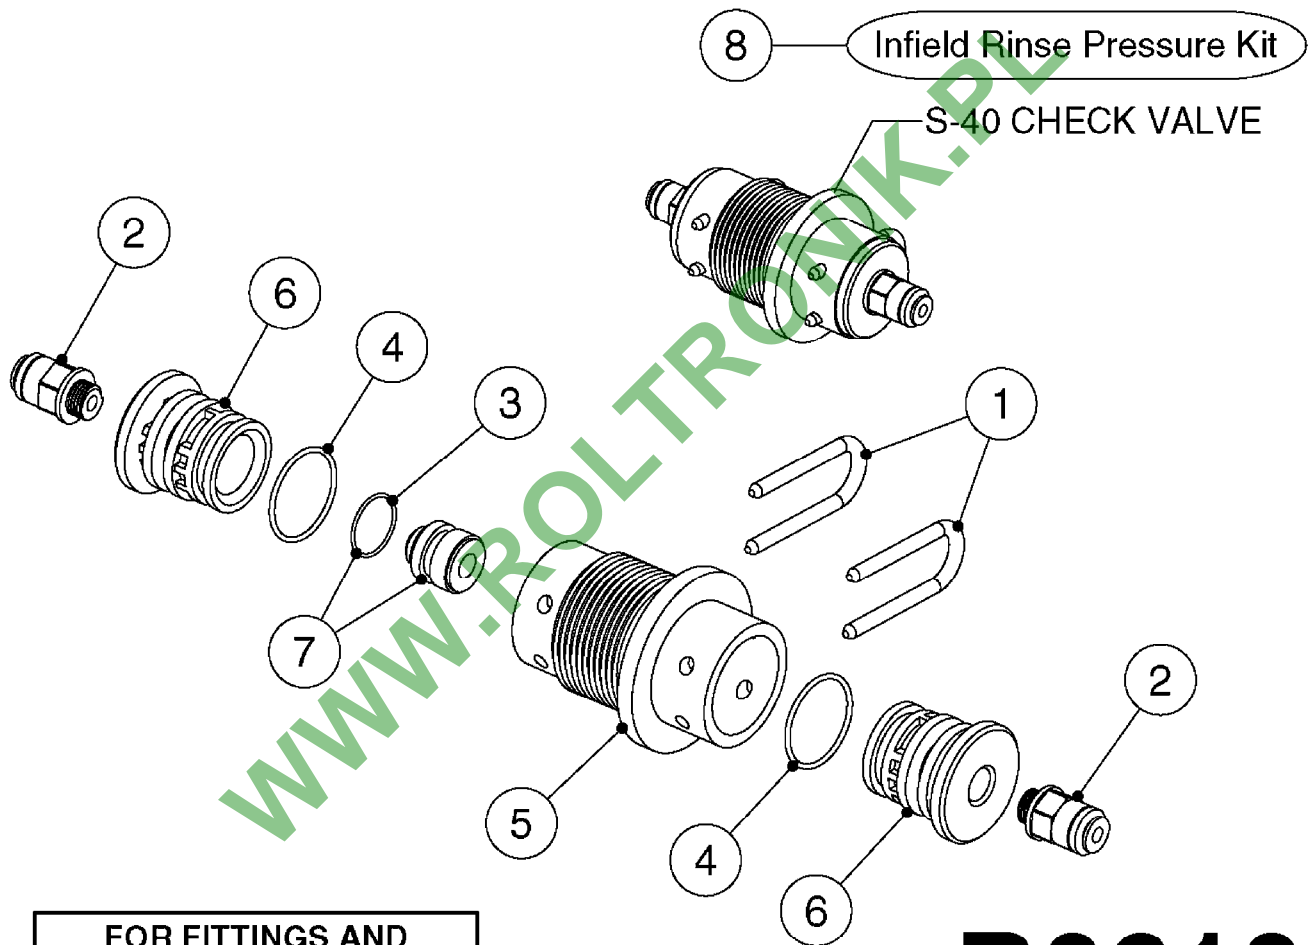

FOR FITTINGS AND
HOSES, SEE SECTION L

B0610

CHECK VALVES - S40
B0610-HIN, 01:01:16

Page 1

Date 16.03.2016 11:47

Pos.	parts-n°	order qty	description
1	145994	1	FITT.DK S-40 FORK
2	231346	1	QUICK COUPLER 1/8"BSP X 4 MM
3	241905	1	O-RING 12,3X2,4 VITON DKR.1,05
4	242355	1	O-RING D19.2X3.0 VITON F.S-40
5	322102	1	FITT.DK S-40 BULKHEAD
6	322133	1	FITT.DK S-40 PLUG W 1/8 THREAD
7	615522	1	CHECK VALVE F.FOAM MARKER
8	70036203	1	RINSE PRESSURE KIT

WWW.ROLTRONIK.PL