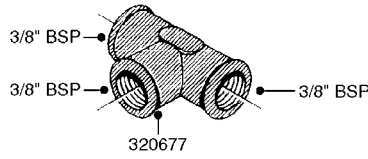

WWW.ROLTRONIK.PL

L0010

parts-n°	order qty	description
240085	1	O-RING D13,1/8,3X02,4 NITRIL
241441	1	O-RING D29.3X3
242594	1	O-RING D14 X 1.78 SCH.70-EPDM
320084	1	FITT.DK NUT 1/2" BSP
320095	1	FITT.DK NUT 1" BSP
320117	1	FITT.DK CONN.1/2"BSP F. 1" CAP
320187	1	FITT.DK CAP 3/8" BSP BLACK
320283	1	FITT.DK NUT 3/4"BSP
320821	1	FITT.DK NUT 1-1/2" BSP
321495	1	FITT.DK REDUC 1/4'BSP F.3/4'NT
321576	1	FITT.DK CONN 1/2"BSP F.3/4"NUT
330013	1	O-RING D15/D10X2.5 F.3/8"NUT
330212	1	O-RING D19/D14X2.4 F.1/2"NUT
330326	1	O-RING D30/D24X2 F.1"NUT
330341	1	FITT.DK HB 1" F. 1" NUT
330595	1	O-RING D24.6/D20X2.1 -3/4"
330665	1	3/4' HOSE TAIL F/1' CAP
330676	1	FITT.DK HB 3/8" F. 1/2" NUT
330687	1	FITT.DK HB 1/2" F. 1/2" NUT
330691	1	FITT.DK HB 3/4'F.3/4' NUT
330783	1	FITT.DK HB 3/8" F.3/8" NUT
331262	1	FITT.DK HB 1-1/2" F. 1-1/2"NUT
331273	1	O-RING D44/D38X2 F.1-1/2"
331446	1	FITT.DK HB 1" F.1-1/2" NUT
331807	1	FITT.DK HB 5/16" F.3/8" NUT
332286	1	FITT.DK HB 1/2" F. 3/4" NUT
332905	1	FITT.DK HB 1/2" F. 3/4" CAP
332927	1	PLUG F. NOZZLE TUBE 3/4'
333292	1	FITT.DK HB 1"O'RING F.1-1/2"
333664	1	FITT.DK HB 5/16' F. 1/2' NUT
334044	1	FITT.DK HB 3/4' F. 3/4' CAP
334059	1	FITT.DK EL 1" 110 DEG.F.1-1/2"
334123	1	FITT.DK HB 1-1/4"O-RNG F.1-1/2"
334150	1	FITT.DK HB 1-1/4" 110 F.1-1/2"
390542	1	PLUG WASHER FOR 3/4'CAP NUT
716236	1	FITT.DK HB 1/2" ASSY. F. 3/4"
716413	1	FITT.DK PLUG ASSY. F.NOZ TUBE
717426	1	FITT.DK REDUC 1/4"BSP F.3/4"N
720856	1	FITT.DK 1/2'BSP ASSY.F.3/4'NUT
724621	1	FITT.DK HB 3/4"ASSY F.3/4" NUT