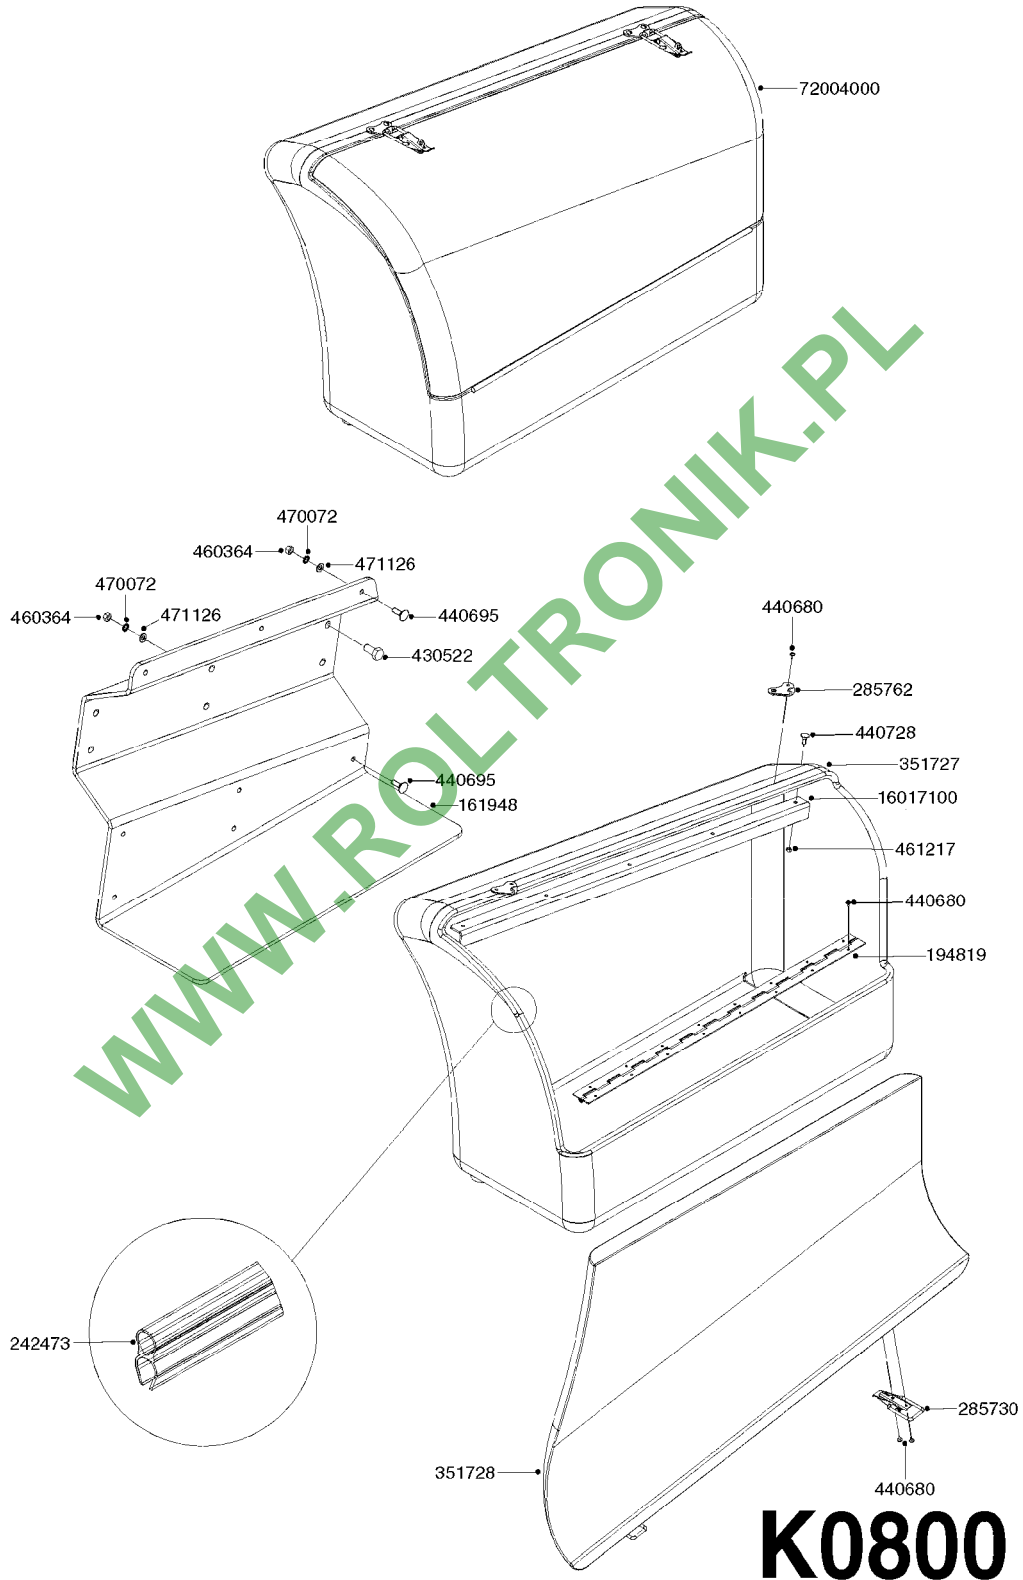

STORAGE LOCKER - RH
K0800-HIN, 01:01:16

Page 0
Date 16.03.2016 11:48

STORAGE LOCKER - RH
K0800-HIN, 01:01:16

Page 1

Date 16.03.2016 11:48

parts-n°	order qty	description
16017100	1	BKT. F. RH LOCKER HINGE CM+
161948	1	STORAGE LOCKER MT BKT RH CM+
194819	1	HINGE
242473	1	GASKET
285730	1	LATCH
285762	1	LATCH CLIP
351727	1	STORAGE LOCKER BASE (RAW) CM+
351728	1	LID STORAGE LOCKER (RAW)
430522	1	BOLT HEX 8.8 DEL M12X25 FT
440680	1	SCREW M4.2X9.5 STAINLESS
440695	1	BOLT CARRIAGE M8X25
440728	1	BRÆDEBOLT M 5X16 DIN 603 RST
460364	1	NUT HEX M8 GALV.
461217	1	NUT HEX M5 LOCK
470072	1	WASHER D15/D8X.5 LOCK
471126	1	WASHER, M8, Ø16/ 8.4X 1.6, SS
72004000	1	LOCKER KIT F.CM+ RH

WWW.ROLTRONIK.PL