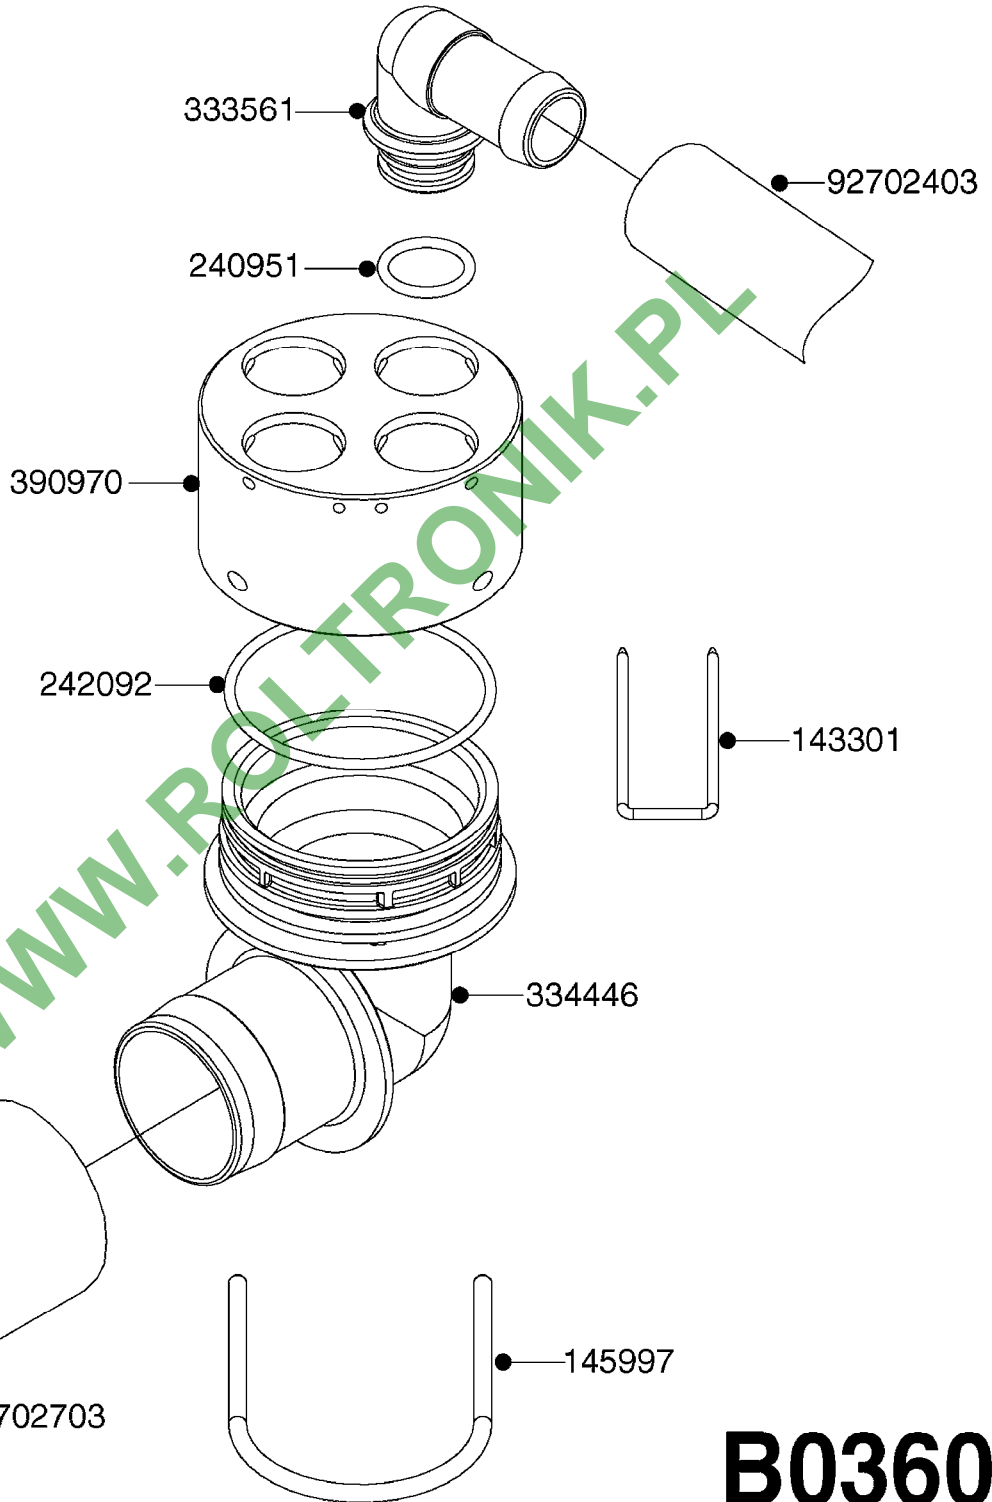

B0360

EC RETURN MANIFOLD
B0360-HIN, 01:01:16

Page 1

Date 16.03.2016 11:47

parts-n°	order qty	description
143301	1	LOCK CLAMP 78 MM
145997	1	FITT.DK S-93 FORK
240951	1	O-RING D21.2X3 NITRIL
242092	1	O-RING D69.5X3 (Use-242351)
333561	1	FITT.DK ELB.1" EC RETURN
334446	1	FITT.DK S-93 ELB.2" PVC
390970	1	DISTRIBUTOR S93 4XD27
92702403	1	HOSE PVC SUCT GRAY 1"
92702703	1	HOSE PVC SUCT GRAY 2"

WWW.ROLTRONIK.PL