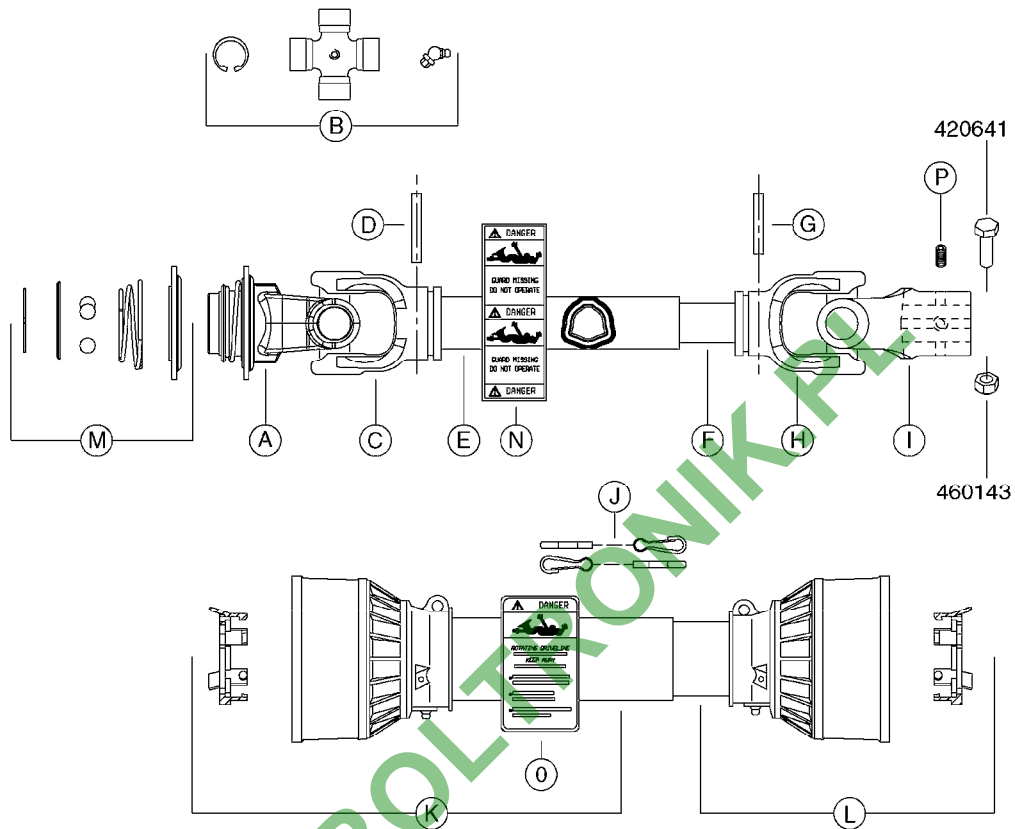

**COMPLETE ASSEMBLIES
WHOLEGOOD ITEMS**

PTO #	28021403	28021503	28021603
TRACTOR	1-3/8" 6 SPLINE	1-3/8" 21 SPLINE	1-3/4" 20 SPLINE
IMPLEMENT	D1"	D1"	D1"
LENGTH	1031/1501	1031/1499	1066/1519
A	28056703	28056803	28056903
B	289042	289042	28040503
C	28057003	28057003	28057103
D	28057203	28057203	28009803
E	28057303	28057303	28057403
F	28057503	28057503	28057603
G	28057703	28057703	28009903
H	28058503	28058503	28010103
I	28057803	28057803	28057903
J	28040703	28040703	28040703
K	28058003	28058003	28058103
L	28058203	28058203	28058303
M	28027903	28027903	28058403
N	28041803	28041803	28041803
O	28041903	28041903	28041903
P	450015	450015	450015