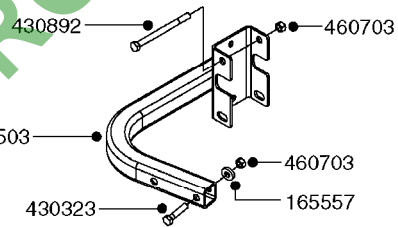

NEW NAVIGATOR