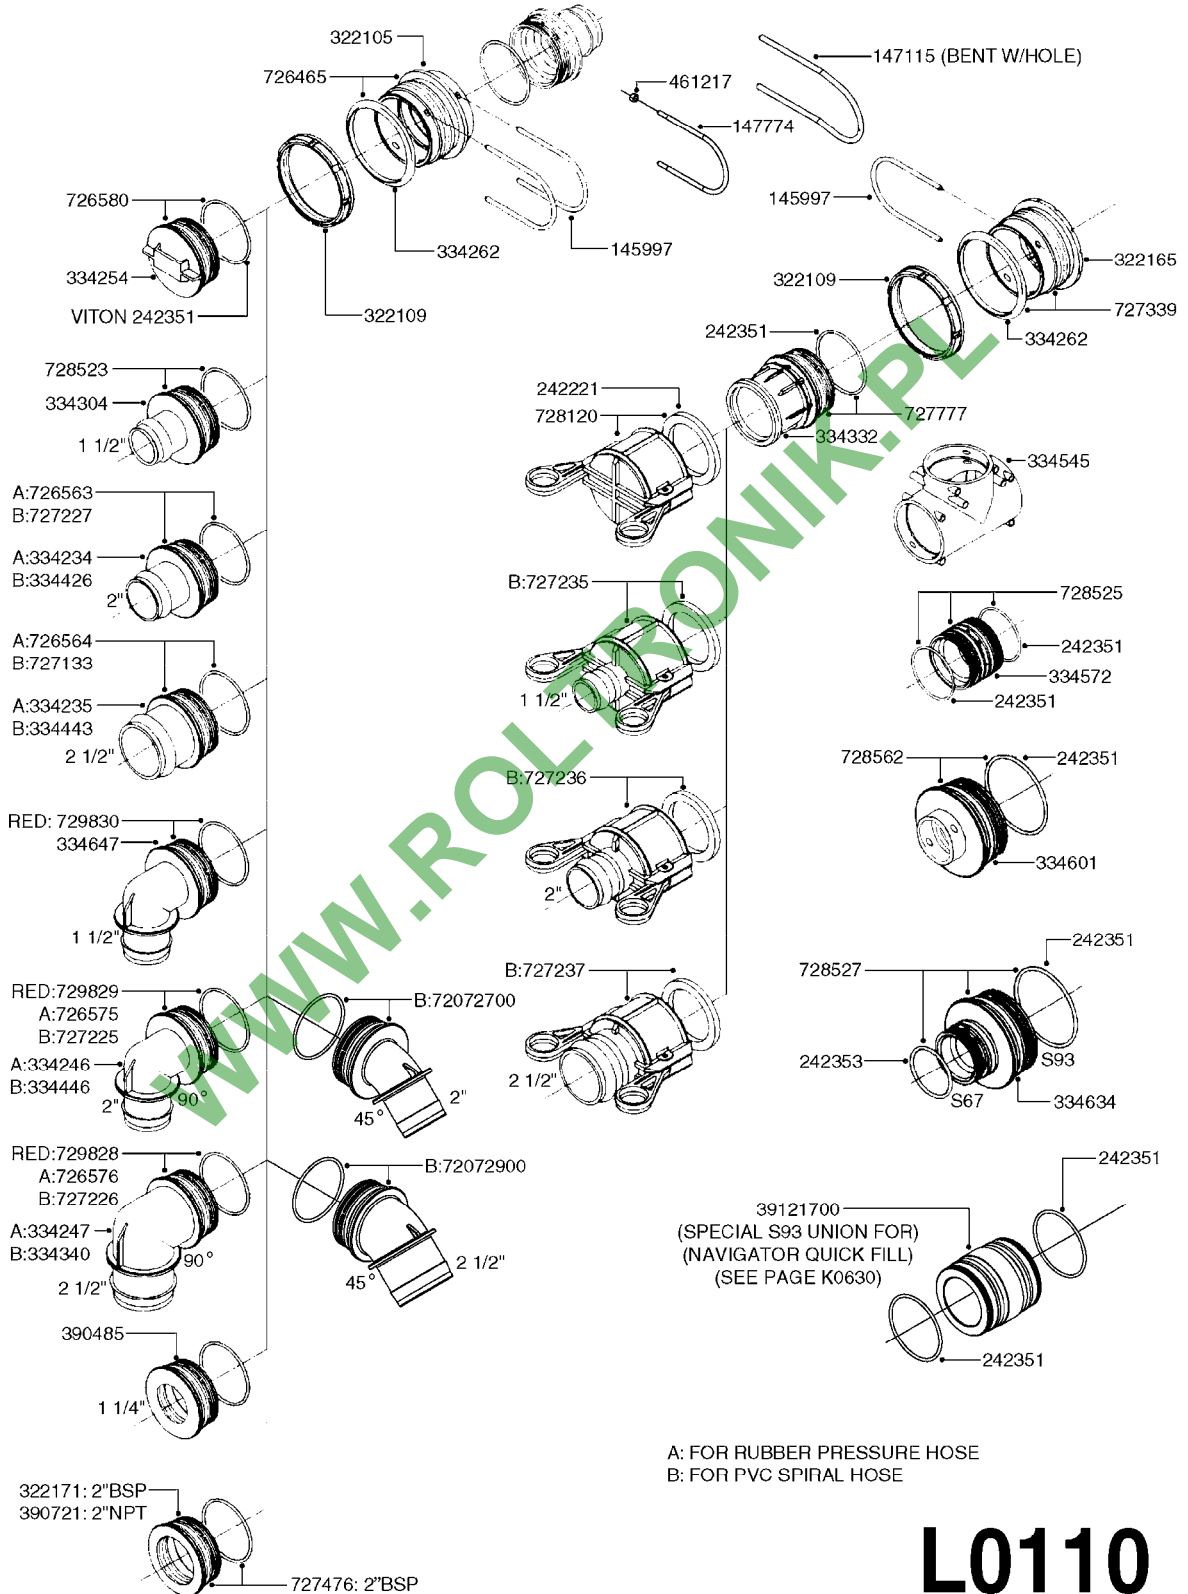

WWW.ROLTRONIK.PL

A: FOR RUBBER PRESSURE HOSE
B: FOR PVC SPIRAL HOSE

L0100

parts-n°	order qty	description
145996	1	FITT.DK S-67 FORK
242351	1	O-RING D69.5X3.0 VITON F.S-93
242353	1	O-RING D44.2X3.0 VITON F.S-67
322104	1	FITT.DK S-67 BULKHEAD
322108	1	FITT.DK S-67 BULKHEAD NUT
322132	1	FITT.DK S-67 THREAD INS.1'BSP
322224	1	FITT.DK S-67 TEE
322325	1	FITT.DK S-67 X 1-1/2"BSP LONG
334231	1	FITT.DK S-67 STR.1'
334232	1	FITT.DK S-67 STR.1-1/4'
334233	1	FITT.DK S-67 STR.1-1/2' RUBBER
334243	1	FITT.DK S-67 ELB.1"
334244	1	FITT.DK S-67 ELB.1-1/4"
334245	1	FITT.DK S-67 ELB. 1-1/2'RUBBER
334250	1	FITT.DK S-67 PLUG
334261	1	GASKET F. S-67 BULKHEAD
334444	1	FITT.DK S-67 STR.1-1/2" PVC
334445	1	FITT.DK S-67 ELB.1-1/2"
334564	1	FITT.DK S-67 TO S-53 ADAPTER
334573	1	FITT.DK S-67 CONNECTOR
334601	1	FITT.DK S-93 TO S67 ADAPTOR
334634	1	FITT.DK ADAPTER S-93M S67M
390508	1	FITT DK S67X1.5M BSPalt322325
461217	1	NUT HEX M5 LOCK
726464	1	FITT.DK S-67 BULKHEAD W/GASKET
726560	1	FITT.DK S-67 STR.1" W.O'RING
726561	1	FITT.DK S-67 STR.1-1/4" O'RING
726562	1	FITT.DK.S-67 HB 1-1/2"W.O-RING
726572	1	FITT.DK S-67 1" ELBOW 90 ASSY.
726573	1	FITT. S67 5/4" 90° W/O-RING
726574	1	FITT.DK S67X90,1.5HB PRESSURE
726579	1	FITT. S67 PLUG W/O-RING
727223	1	FITT.S67 1.5" STRAIT S W/ORING
727224	1	FITT.DK S67X90,1.5HB SUCTION
728526	1	FITT.DK S-67 CONNECT W. ORINGS
728527	1	ADAPTER S67M TO S93M W/ORING
728561	1	FITT.DK. S67M - S53F REDUCER
728562	1	FITT.DK S-93 TO S67 ADAPTOR
728578	1	FITT.DK S-67X1-1/2"BSP LG W/OR
14012200	1	FITT.DK S-67 FORK W/M5 THREADS
33509700	1	FITT.DK S-67 45° 1-1/4"
72433000	1	FITT.S67 1" 45° W/ORING
72433100	1	FITT.DK S-67 45° 1-1/4"W/ORING
72433200	1	FITT.S67 1-1/2" 45°PVC W/ORING
72433400	1	FITT.S67 1-1/2" 45°BSP W/ORING