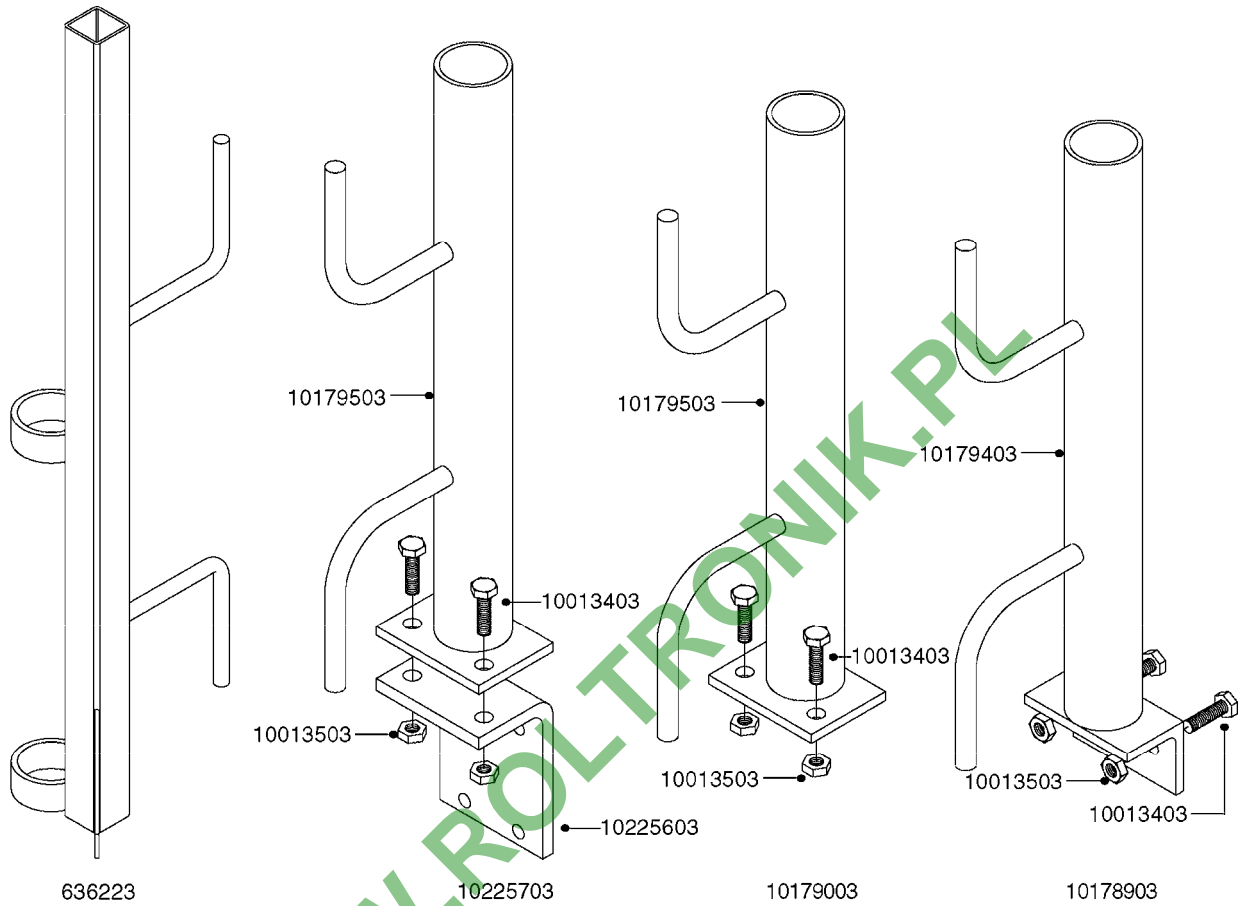

WWW.POLTRONIK.PL

K0520

HOSE WRAPS
K0520-HIN, 01:01:16

Page 1

Date 16.03.2016 11:47

parts-n°	order qty	description
241965	1	O-RING 12.1 X 1.6
242007	1	O-RING D9.1X1.6
281551	1	BALL VALVE 1/2"
320084	1	FITT.DK NUT 1/2" BSP
330212	1	O-RING D19/D14X2.4 F.1/2"NUT
330326	1	O-RING D30/D24X2 F.1"NUT
330687	1	FITT.DK HB 1/2" F. 1/2" NUT
334190	1	FITT.DK HB 1/2" F. PISTOL 60S
334531	1	CLAMP HOSE PLASTIC 3/4"
636223	1	POST 12 VOLT TR30
712471	1	AGITATION VALVE ASSY. ON/OFF
843196	1	GUN, MODEL 60S
843197	1	HANDGUN KIT TYPE 60 LONG
10013403	1	BOLT HEX 3/8-16X1 1/4 HCS Z5
10013503	1	NUT HEX NC 3/8"
10178903	1	WRAP HOSE SIDE MOUNT PLATE
10179003	1	WRAP HOSE BOTTOM PLATE MOUNT
10179403	1	WRAP WELDMENT FOR HI101789
10179503	1	WRAP WELDMENT FOR HI101790
10225603	1	BKT.FOR HOSE WRAP MOUNT NL NK
10225703	1	WRAP HOSE BDL.BOTTOM PLATE
92702103	1	HOSE R X1/2" X300PSI WP X0012"