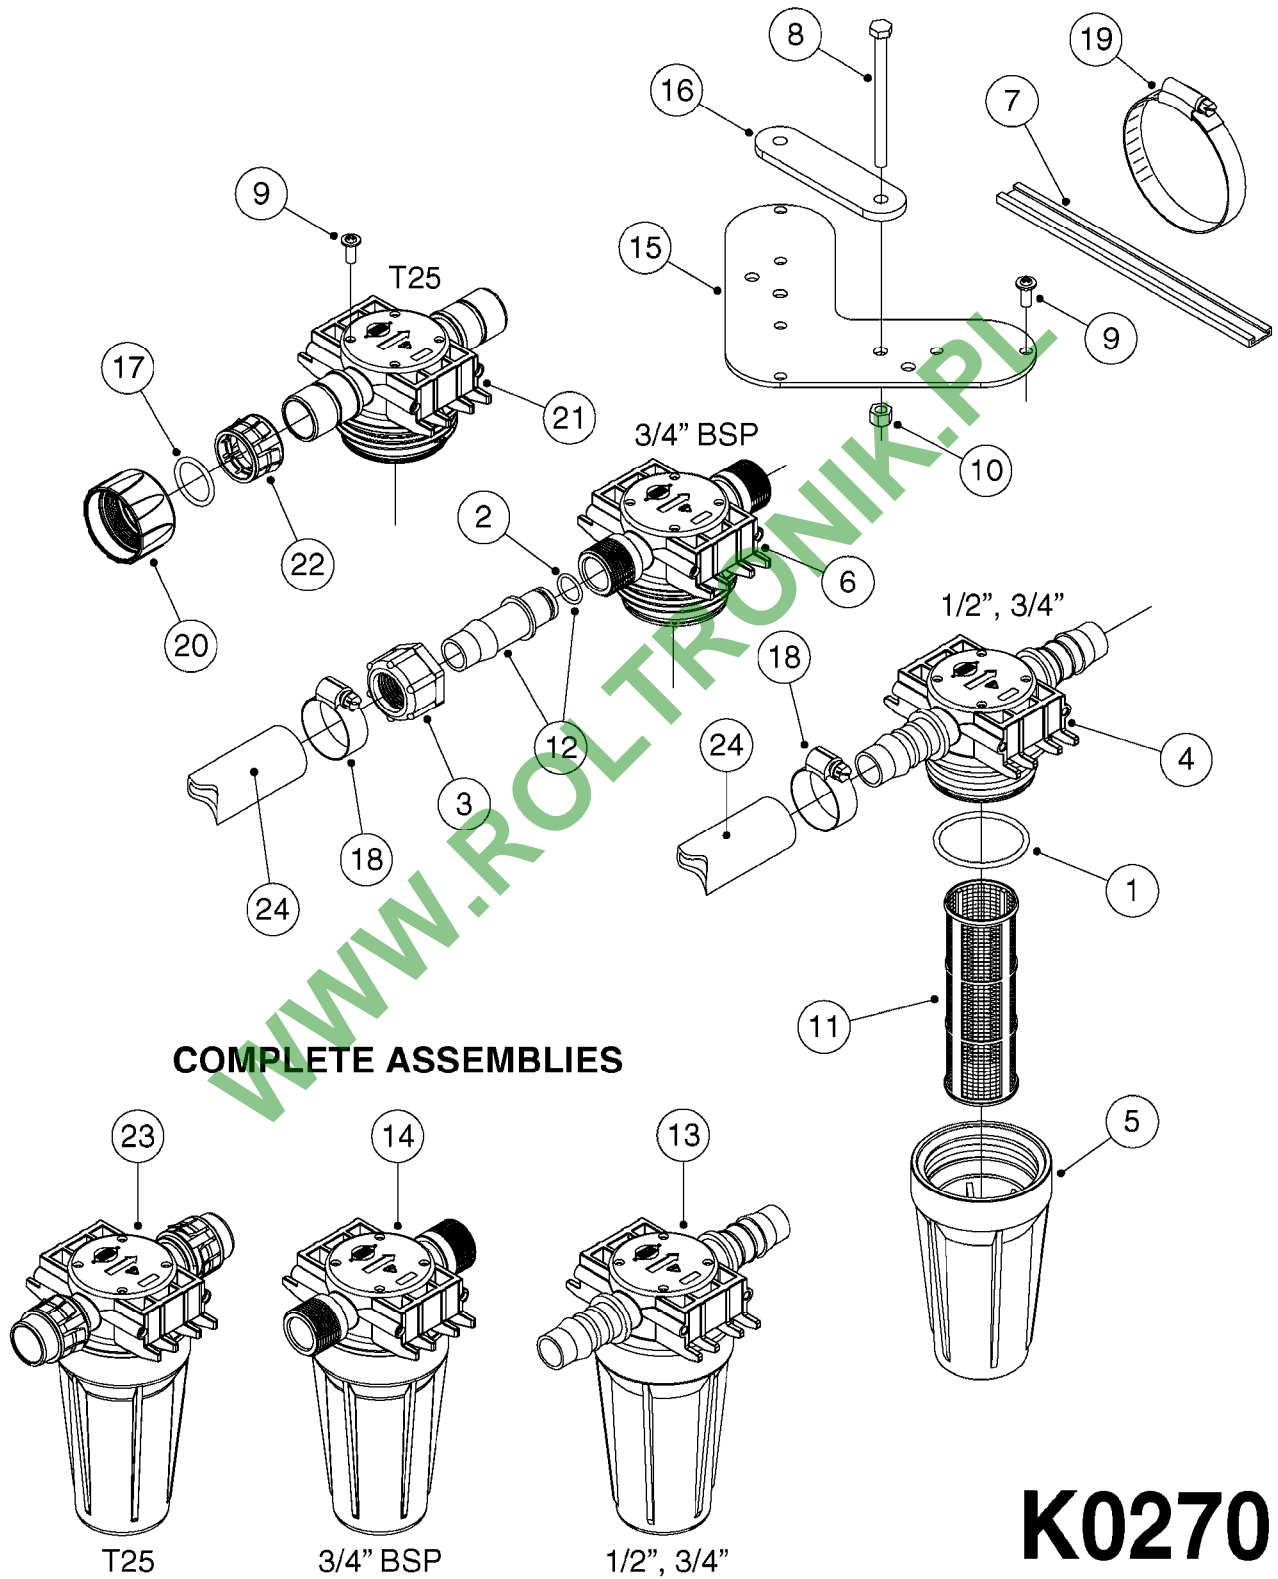

Page 1

Date 16.03.2016 11:47

Pos.	parts-n°	order qty	description
1	145994	1	FITT.DK S-40 FORK
2	145995	1	FITT.DK S-53 FORK
3	240177	1	O-RING D16.1/11.3 X 2.4
4	242354	1	O-RING D32.2X3.0 VITON F.S-53
5	242355	1	O-RING D19.2X3.0 VITON F.S-40
6	242594	1	O-RING D14 X 1.78 SCH.70-EPDM
7	261539	1	SPADE F.ELEC CONNec BLUE INSUL
8	262104	1	VALVE, SOLENOID, S53/S40
9	320084	1	FITT.DK NUT 1/2" BSP
10	320187	1	FITT.DK CAP 3/8" BSP BLACK
11	320283	1	FITT.DK NUT 3/4"BSP
12	320596	1	FITT.DK ELB 3/8'-1/2'BSP 45DEG
13	321307	1	FITT.DK NUT 1/2" BSP JAMB
14	321742	1	FITT.DK BULKHEAD 1/2' BSP
15	322103	1	FITT.DK S-53 BULKHEAD
16	322352	1	FITT.DK S-53 TEE
17	330212	1	O-RING D19/D14X2.4 F. 1/2"NUT
18	330687	1	FITT.DK HB 1/2" F. 1/2" NUT
19	334965	1	COVER FOR S53 SOLENOID VALVE
20	370366	1	NOZZLE END FAN 1850-G 150
21	410185	1	BOLT HEX 8.8 DEL M6X16 A2
22	460261	1	NUT HEX M6X1 LOCK A2 DIN985
23	471125	1	WASHER, M6, Ø12/ 6.4X 1.6, SS
24	614366	1	FILTER 50 MESH F.NOZZLE BLUE
24	614367	1	FILTER 80 MESH F.NOZZLE RED
24	614368	1	FILTER 100 MESH F.NOZZLE YEL.
25	720856	1	FITT.DK 1/2'BSP ASSY.F.3/4'NUT
26	726558	1	FITT.DK S53 STR. 3/4" W.ORING
27	726567	1	FITT.DK S-40 ELB.1/2" W.ORING
28	726694	1	PLUG,S53,1/2"FBSP THD W.ORING
29	729610	1	NOZZLE ASSY. NON DRIP 3/8 THRD
30	750722	1	REPAIR KIT FOR 3S SC CONTROL
31	983087	1	ELEC. CABLE 2 WIRE X 0.75MM
32	16180100	1	PLATE, END ROW NOZZLE
33	28025203	1	TIE STRAP L=23" x W=1/2"
34	28029803	1	CLAMP HOSE GEAR P1/2" 6708
35	28029903	1	CLAMP HOSE GEAR P3/4"-S1" 6712
36	92702103	1	HOSE R X1/2" X300PSI WP X0012"