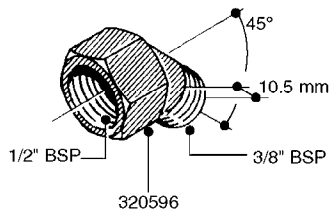

L0040

FITTINGS - NIPPLES & ELBOWS
L0040-HIN, 01:01:16

Page 1

Date 16.03.2016 11:48

parts-n°	order qty	description
10530803	1	FITT.PO.SE 2.00X2.00 45 DEG.
320191	1	FITT.DK ELB 3/8' BSP 45 DEGREE
320482	1	FITT.DK ELB. 1/2" BSP 60 DEG.
320596	1	FITT.DK ELB 3/8'-1/2'BSP 45DEG
320607	1	FITT.DK HN 3/8M X 3/8F BSP LNG
320633	1	FITT.DK HN 3/8"M X 3/8"F BSP
321451	1	FITT.DK ELB.1-1/2 X1-1/4 80DEG
321532	1	FITT.DK REDUC 3/4' X 1/2' BSP
390233	1	FITT.DK REDUC 1-1/2" X 1" BSP

WWW.ROLTRONIK.PL