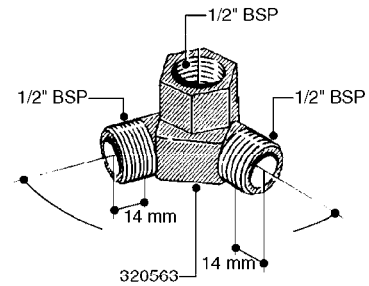

WWW.ROLTRONIK.PL

L0010

parts-n°	order qty	description
240085	1	O-RING D13,1/8,3X02,4 NITRIL
241441	1	O-RING D29.3X3
242594	1	O-RING D14 X 1.78 SCH.70-EPDM
320084	1	FITT.DK NUT 1/2" BSP
320095	1	FITT.DK NUT 1" BSP
320117	1	FITT.DK CONN.1/2"BSP F. 1" CAP
320187	1	FITT.DK CAP 3/8" BSP BLACK
320283	1	FITT.DK NUT 3/4"BSP
320821	1	FITT.DK NUT 1-1/2" BSP
321495	1	FITT.DK REDUC 1/4'BSP F.3/4'NT
321576	1	FITT.DK CONN 1/2"BSP F.3/4"NUT
330013	1	O-RING D15/D10X2.5 F.3/8"NUT
330212	1	O-RING D19/D14X2.4 F.1/2"NUT
330326	1	O-RING D30/D24X2 F.1"NUT
330341	1	FITT.DK HB 1" F. 1" NUT
330595	1	O-RING D24.6/D20X2.1 -3/4"
330665	1	3/4' HOSE TAIL F/1' CAP
330676	1	FITT.DK HB 3/8" F. 1/2" NUT
330687	1	FITT.DK HB 1/2" F. 1/2" NUT
330691	1	FITT.DK HB 3/4'F.3/4' NUT
330783	1	FITT.DK HB 3/8" F.3/8" NUT
331262	1	FITT.DK HB 1-1/2" F. 1-1/2"NUT
331273	1	O-RING D44/D38X2 F.1-1/2"
331446	1	FITT.DK HB 1" F.1-1/2" NUT
331807	1	FITT.DK HB 5/16" F.3/8" NUT
332286	1	FITT.DK HB 1/2" F. 3/4" NUT
332905	1	FITT.DK HB 1/2" F. 3/4" CAP
332927	1	PLUG F. NOZZLE TUBE 3/4'
333292	1	FITT.DK HB 1"O'RING F.1-1/2"
333664	1	FITT.DK HB 5/16' F. 1/2' NUT
334044	1	FITT.DK HB 3/4' F. 3/4' CAP
334059	1	FITT.DK EL 1" 110 DEG.F.1-1/2"
334123	1	FITT.DK HB 1-1/4"O-RNG F.1-1/2"
334150	1	FITT.DK HB 1-1/4" 110 F.1-1/2"
390542	1	PLUG WASHER FOR 3/4'CAP NUT
716236	1	FITT.DK HB 1/2" ASSY. F. 3/4"
716413	1	FITT.DK PLUG ASSY. F.NOZ TUBE
717426	1	FITT.DK REDUC 1/4"BSP F.3/4"N
720856	1	FITT.DK 1/2'BSP ASSY.F.3/4'NUT
724621	1	FITT.DK HB 3/4"ASSY F.3/4" NUT