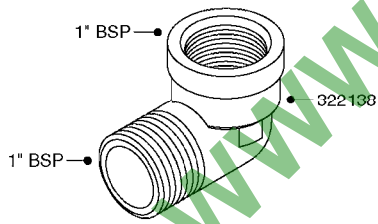

WWW.ROLTRONIK.PL

L0010

parts-n°	order qty	description
240085	1	O-RING D13,1/8,3X02,4 NITRIL
241441	1	O-RING D29.3X3
242594	1	O-RING D14 X 1.78 SCH.70-EPDM
320084	1	FITT.DK NUT 1/2" BSP
320095	1	FITT.DK NUT 1" BSP
320117	1	FITT.DK CONN.1/2"BSP F. 1" CAP
320187	1	FITT.DK CAP 3/8" BSP BLACK
320283	1	FITT.DK NUT 3/4"BSP
320821	1	FITT.DK NUT 1-1/2" BSP
321495	1	FITT.DK REDUC 1/4'BSP F.3/4'NT
321576	1	FITT.DK CONN 1/2"BSP F.3/4"NUT
330013	1	O-RING D15/D10X2.5 F.3/8"NUT
330212	1	O-RING D19/D14X2.4 F.1/2"NUT
330326	1	O-RING D30/D24X2 F.1"NUT
330341	1	FITT.DK HB 1" F. 1" NUT
330595	1	O-RING D24.6/D20X2.1 -3/4"
330665	1	3/4' HOSE TAIL F/1' CAP
330676	1	FITT.DK HB 3/8" F. 1/2" NUT
330687	1	FITT.DK HB 1/2" F. 1/2" NUT
330691	1	FITT.DK HB 3/4'F.3/4' NUT
330783	1	FITT.DK HB 3/8" F.3/8" NUT
331262	1	FITT.DK HB 1-1/2" F. 1-1/2"NUT
331273	1	O-RING D44/D38X2 F.1-1/2"
331446	1	FITT.DK HB 1" F.1-1/2" NUT
331807	1	FITT.DK HB 5/16" F.3/8" NUT
332286	1	FITT.DK HB 1/2" F. 3/4" NUT
332905	1	FITT.DK HB 1/2" F. 3/4" CAP
332927	1	PLUG F. NOZZLE TUBE 3/4'
333292	1	FITT.DK HB 1"O'RING F.1-1/2"
333664	1	FITT.DK HB 5/16' F. 1/2' NUT
334044	1	FITT.DK HB 3/4' F. 3/4' CAP
334059	1	FITT.DK EL 1" 110 DEG.F.1-1/2"
334123	1	FITT.DK HB 1-1/4"O-RNG F.1-1/2"
334150	1	FITT.DK HB 1-1/4" 110 F.1-1/2"
390542	1	PLUG WASHER FOR 3/4'CAP NUT
716236	1	FITT.DK HB 1/2" ASSY. F. 3/4"
716413	1	FITT.DK PLUG ASSY. F.NOZ TUBE
717426	1	FITT.DK REDUC 1/4"BSP F.3/4"N
720856	1	FITT.DK 1/2'BSP ASSY.F.3/4'NUT
724621	1	FITT.DK HB 3/4"ASSY F.3/4" NUT