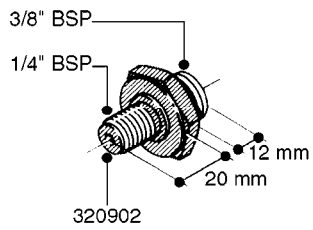

L0030

FITTINGS - HEXAGON NIPPLES
L0030-HIN, 01:01:16

Page 1

Date 16.03.2016 11:48

parts-n°	order qty	description
10015303	1	FITT.PO.HN 1.00X1.00 M1000
10425003	1	FITT.PO.HN 1.25X1.00 MCPHEE
320132	1	FITT.DK HN 1" BSP
320176	1	FITT.DK HN 3/8"X1/2" BSP
320445	1	FITT.DK HN 1/4"X3/8" BSP
320655	1	FITT.DK HN 1/2"-1/2" BSP
320692	1	FITT.DK HN 3/8'BSPX1/4'NPT
320703	1	FITT.DK HN 3/8BSP X1/2 &1/4NPT
320725	1	FITT.DK NIPPLE 3/8"-3/8" BSP
320902	1	FITT.DK HN 3/8'X 1/4' BSP
390232	1	FITT.DK HN 1-1/2' X 1-1/4' BSP
390276	1	FITT.DK HN 1'BSP

WWW.ROLTRONIK.PL