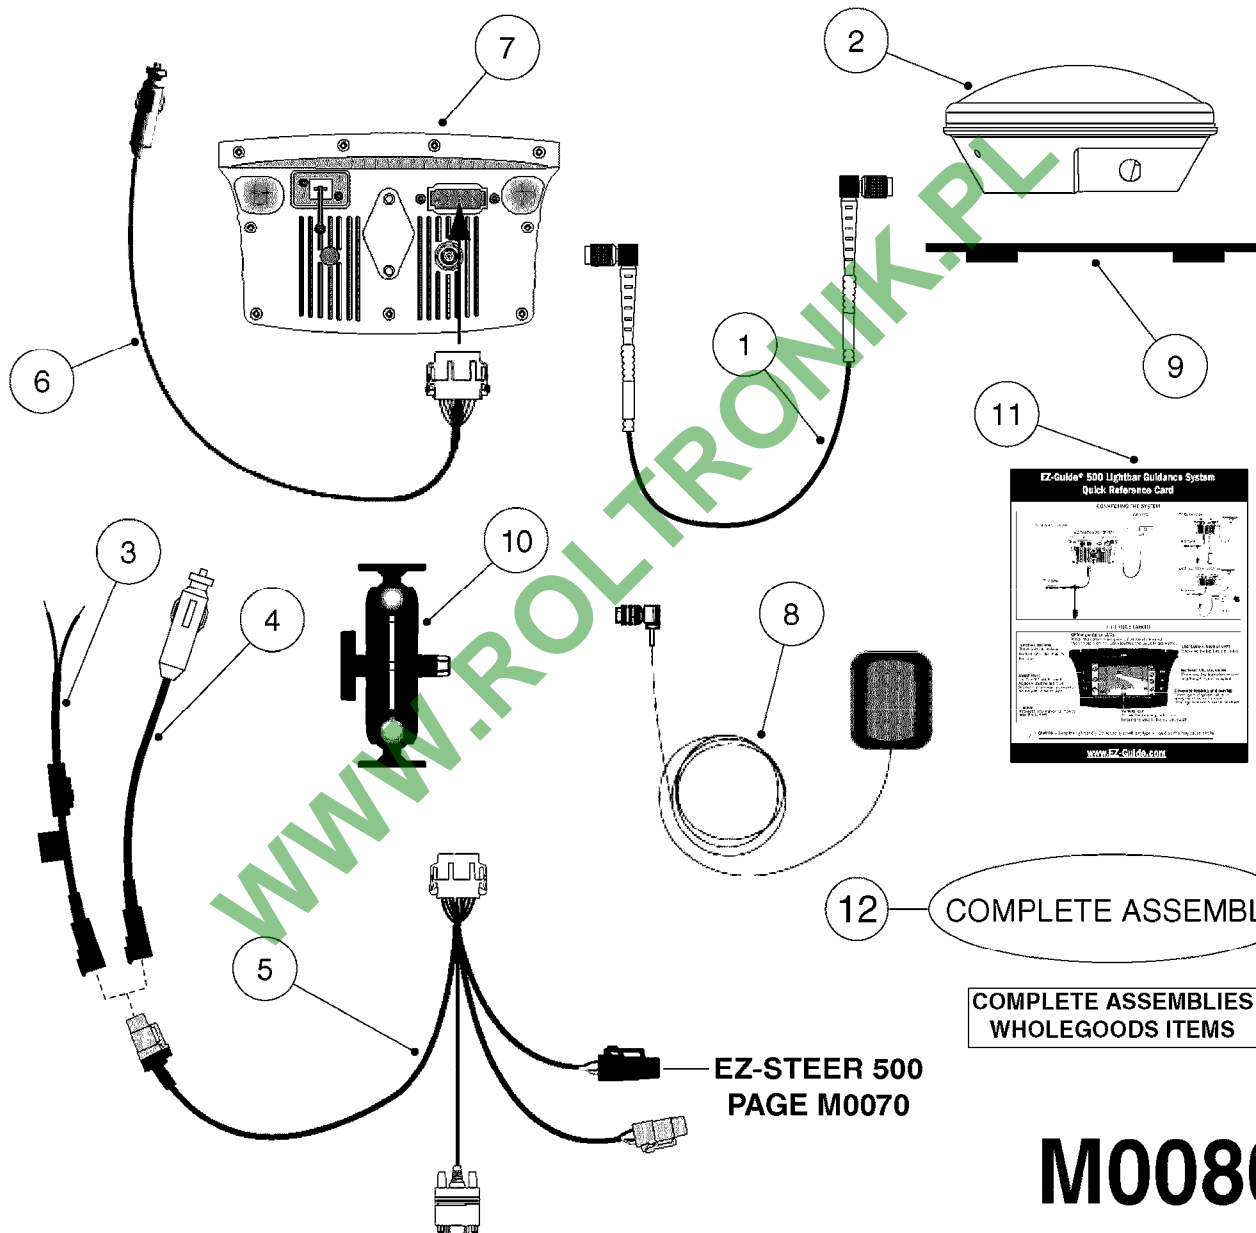

EZ-GUIDE 250 LIGHTBAR
M0080-HIN, 01:01:16

Page 1

Date 16.03.2016 11:48

Pos.	parts-n°	order qty	description
1	26007603	1	CABLE, ANTENNA, EZGUIDEPLUS
2	26015603	1	ANTENNA AG15 L1,EZ GDE 500/250
3	26016103	1	EZ-GUIDE 500 CABLE UNTERM.FUSE
4	26016203	1	EZ-GUIDE 500 POWER CONN.CABLE
5	26017303	1	EZ-GUIDE 250 ALL PORT CABLE
6	26017703	1	EZ-GUIDE 250 POWER CABLE
7	26017803	1	EZ-GUIDE 250 LIGHTBAR DISPLAY
8	26017903	1	EZ-GUIDE 250 PATCH ANTENNA
9	28048203	1	EZ-GUIDE 500 MOUNT F.AG15 ANT.
10	28048303	1	EZ-GUIDE 250/500 RAM MNT.1.5"
11	67217403	1	EZ-GUIDE 250 QUICK REF.CARD
12	84210603	1	EZ GUIDE 250 LIGHTBAR