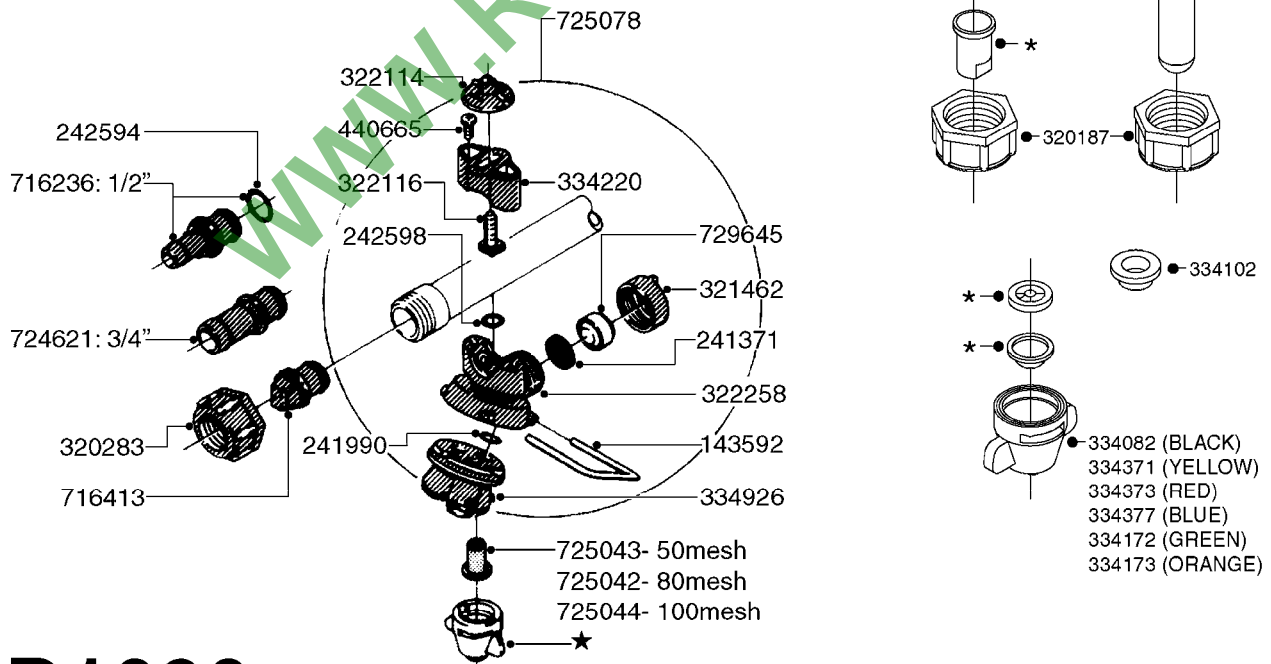

WWW.ROLTRONIK.PL

SINGLE NOZZLE BODY

TRIPLET NOZZLE BODY

D1090

*=REFER TO HARDI NOZZLE CATALOG

NOZZLE BODIES-SNAP FIT
D1090-HIN, 01:01:16

Page 1

Date 16.03.2016 11:47