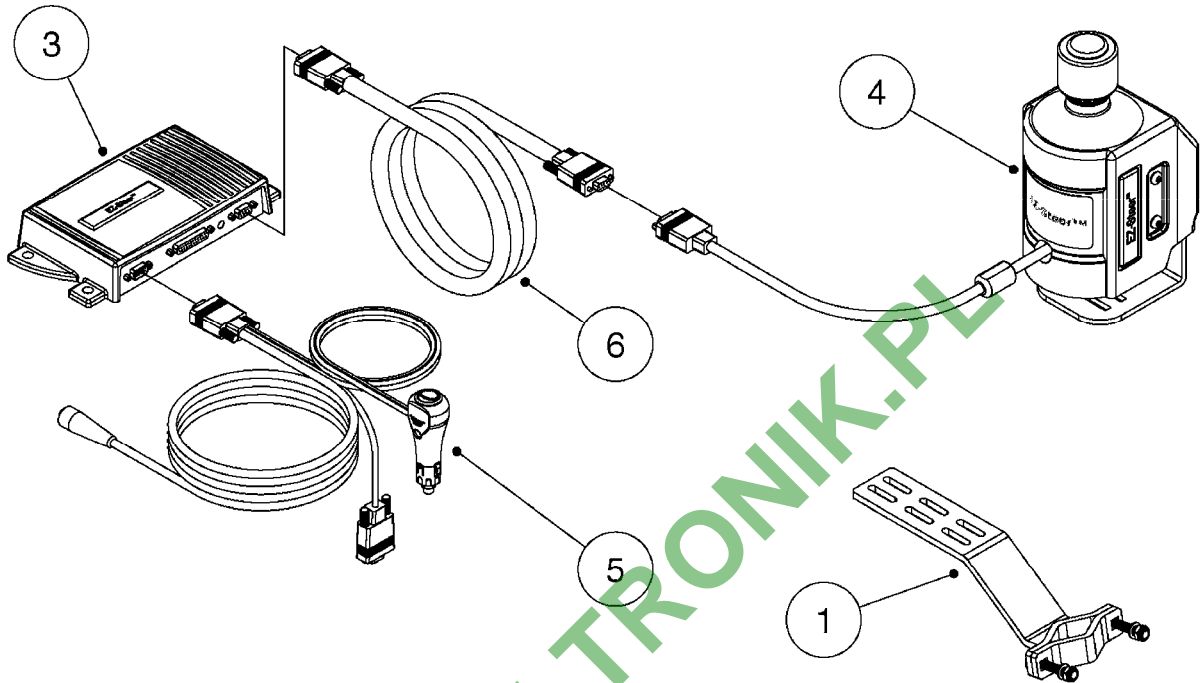

COMPLETE ASSEMBLY 8

COMPLETE ASSEMBLIES
WHOLEGOODS ITEMS

M0050

EZ-STEER STEERING SYSTEM
M0050-HIN, 01:01:16

Page 1

Date 16.03.2016 11:48

Pos.	parts-n°	order qty	description
1	26008803	1	EZ-STR.BKT-JD 4000,8000 4WD
1	26008903	1	EZ-STR.BKT-JD80002WD,7X20,9000
1	26009003	1	EZ-STR.BKT-CASE IH 7100/7200
1	26009103	1	EZ-STR.BKT-JD COMBINE&ROGATOR
1	26009203	1	EZ-STR.BKT-JD 6000,7000
1	26009303	1	EZ-STR.BKT-BUHLER,NH VERSATILE
1	26009403	1	EZ-STR.BKT-STEIGER,NH VERSATIL
1	26009503	1	EZ-STR.BKT-INTERNATIONAL TRUCK
1	26009603	1	EZ-STR.BKT-AGCHEM TERRAGATOR
1	26009703	1	EZ-STR.BKT-CASE IH MXM
1	28036903	1	EZ-STR.BKT-CASE IH COMB.1600
1	28037003	1	EZ-STR.BKT-JD 89XX,71XX,72XX
1	28037103	1	EZ-STR.BKT-JD 8000/9000
1	28037203	1	EZ-STR.T2 TERRAIN COMP.UPDATE
1	28037303	1	EZ-STR.BKT-SPR.COUPÉ 3000/4000
1	28038203	1	EZ-STR.BKT-FENDT 924
1	28046503	1	EZ-STR.BKT-AGCO DT/RT,MF64/74
1	28047803	1	EZ-STR.BKT.-NH TVT,CASE IH CVX
1	28050203	1	EZ-STR.BKT-CASE JX(U),NH TL(A)
1	28055203	1	EZ-STR.BKT-CASE MXM/N,HOLLAND
1	28055903	1	EZ-STR.BKT-WILMAR EAGLE
2	26009803	1	EZ-STEER FOAM WHEELS 4-PK
3	26009903	1	EZ-STEER CONTROLLER
4	26010003	1	EZ-STEER MOTOR KIT
5	26010103	1	EZ-STEER POWER CABLE
6	26010203	1	EZ-STEER MOTOR CABLE 3M
7	67210803	1	QUICK REFERENCE CARD EZ-STEER
8	84205503	1	EZ-STEER SYSTEM COMPLETE

WWW.ROVINGMACHINERY.COM