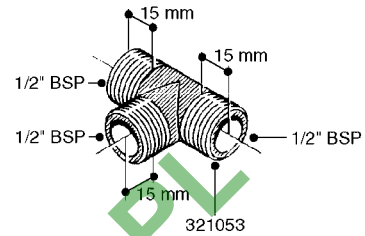

WWW.ROLTRONIK.PL

L0010

parts-n°	order qty	description
240085	1	O-RING D13,1/8,3X02,4 NITRIL
241441	1	O-RING D29.3X3
242594	1	O-RING D14 X 1.78 SCH.70-EPDM
320084	1	FITT.DK NUT 1/2" BSP
320095	1	FITT.DK NUT 1" BSP
320117	1	FITT.DK CONN.1/2"BSP F. 1" CAP
320187	1	FITT.DK CAP 3/8" BSP BLACK
320283	1	FITT.DK NUT 3/4"BSP
320821	1	FITT.DK NUT 1-1/2" BSP
321495	1	FITT.DK REDUC 1/4'BSP F.3/4'NT
321576	1	FITT.DK CONN 1/2"BSP F.3/4"NUT
330013	1	O-RING D15/D10X2.5 F.3/8"NUT
330212	1	O-RING D19/D14X2.4 F.1/2"NUT
330326	1	O-RING D30/D24X2 F.1"NUT
330341	1	FITT.DK HB 1" F. 1" NUT
330595	1	O-RING D24.6/D20X2.1 -3/4"
330665	1	3/4' HOSE TAIL F/1' CAP
330676	1	FITT.DK HB 3/8" F. 1/2" NUT
330687	1	FITT.DK HB 1/2" F. 1/2" NUT
330691	1	FITT.DK HB 3/4'F.3/4' NUT
330783	1	FITT.DK HB 3/8" F.3/8" NUT
331262	1	FITT.DK HB 1-1/2" F. 1-1/2"NUT
331273	1	O-RING D44/D38X2 F.1-1/2"
331446	1	FITT.DK HB 1" F.1-1/2" NUT
331807	1	FITT.DK HB 5/16" F.3/8" NUT
332286	1	FITT.DK HB 1/2" F. 3/4" NUT
332905	1	FITT.DK HB 1/2" F. 3/4" CAP
332927	1	PLUG F. NOZZLE TUBE 3/4'
333292	1	FITT.DK HB 1"O'RING F.1-1/2"
333664	1	FITT.DK HB 5/16' F. 1/2' NUT
334044	1	FITT.DK HB 3/4' F. 3/4' CAP
334059	1	FITT.DK EL 1" 110 DEG.F.1-1/2"
334123	1	FITT.DK HB 1-1/4"O-RNG F.1-1/2"
334150	1	FITT.DK HB 1-1/4" 110 F.1-1/2"
390542	1	PLUG WASHER FOR 3/4'CAP NUT
716236	1	FITT.DK HB 1/2" ASSY. F. 3/4"
716413	1	FITT.DK PLUG ASSY. F.NOZ TUBE
717426	1	FITT.DK REDUC 1/4"BSP F.3/4"N
720856	1	FITT.DK 1/2'BSP ASSY.F.3/4'NUT
724621	1	FITT.DK HB 3/4"ASSY F.3/4" NUT