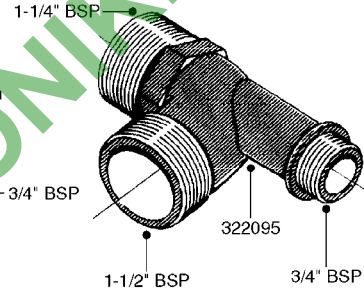

WWW.ROLTRONIK.PL

L0010

parts-n°	order qty	description
240085	1	O-RING D13,1/8,3X02,4 NITRIL
241441	1	O-RING D29.3X3
242594	1	O-RING D14 X 1.78 SCH.70-EPDM
320084	1	FITT.DK NUT 1/2" BSP
320095	1	FITT.DK NUT 1" BSP
320117	1	FITT.DK CONN.1/2"BSP F. 1" CAP
320187	1	FITT.DK CAP 3/8" BSP BLACK
320283	1	FITT.DK NUT 3/4"BSP
320821	1	FITT.DK NUT 1-1/2" BSP
321495	1	FITT.DK REDUC 1/4'BSP F.3/4'NT
321576	1	FITT.DK CONN 1/2"BSP F.3/4"NUT
330013	1	O-RING D15/D10X2.5 F.3/8"NUT
330212	1	O-RING D19/D14X2.4 F.1/2"NUT
330326	1	O-RING D30/D24X2 F.1"NUT
330341	1	FITT.DK HB 1" F. 1" NUT
330595	1	O-RING D24.6/D20X2.1 -3/4"
330665	1	3/4' HOSE TAIL F/1' CAP
330676	1	FITT.DK HB 3/8" F. 1/2" NUT
330687	1	FITT.DK HB 1/2" F. 1/2" NUT
330691	1	FITT.DK HB 3/4'F.3/4' NUT
330783	1	FITT.DK HB 3/8" F.3/8" NUT
331262	1	FITT.DK HB 1-1/2" F. 1-1/2"NUT
331273	1	O-RING D44/D38X2 F.1-1/2"
331446	1	FITT.DK HB 1" F.1-1/2" NUT
331807	1	FITT.DK HB 5/16" F.3/8" NUT
332286	1	FITT.DK HB 1/2" F. 3/4" NUT
332905	1	FITT.DK HB 1/2" F. 3/4" CAP
332927	1	PLUG F. NOZZLE TUBE 3/4'
333292	1	FITT.DK HB 1"O'RING F.1-1/2"
333664	1	FITT.DK HB 5/16' F. 1/2' NUT
334044	1	FITT.DK HB 3/4' F. 3/4' CAP
334059	1	FITT.DK EL 1" 110 DEG.F.1-1/2"
334123	1	FITT.DK HB 1-1/4"O-RNG F.1-1/2"
334150	1	FITT.DK HB 1-1/4" 110 F.1-1/2"
390542	1	PLUG WASHER FOR 3/4'CAP NUT
716236	1	FITT.DK HB 1/2" ASSY. F. 3/4"
716413	1	FITT.DK PLUG ASSY. F.NOZ TUBE
717426	1	FITT.DK REDUC 1/4"BSP F.3/4"N
720856	1	FITT.DK 1/2'BSP ASSY.F.3/4'NUT
724621	1	FITT.DK HB 3/4"ASSY F.3/4" NUT