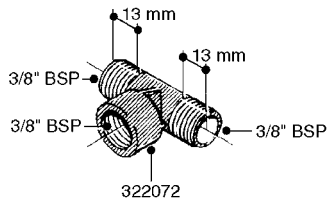

WWW.ROLTRONIK.PL

L0010

parts-n°	order qty	description
240085	1	O-RING D13,1/8,3X02,4 NITRIL
241441	1	O-RING D29.3X3
242594	1	O-RING D14 X 1.78 SCH.70-EPDM
320084	1	FITT.DK NUT 1/2" BSP
320095	1	FITT.DK NUT 1" BSP
320117	1	FITT.DK CONN.1/2"BSP F. 1" CAP
320187	1	FITT.DK CAP 3/8" BSP BLACK
320283	1	FITT.DK NUT 3/4"BSP
320821	1	FITT.DK NUT 1-1/2" BSP
321495	1	FITT.DK REDUC 1/4'BSP F.3/4'NT
321576	1	FITT.DK CONN 1/2"BSP F.3/4"NUT
330013	1	O-RING D15/D10X2.5 F.3/8"NUT
330212	1	O-RING D19/D14X2.4 F.1/2"NUT
330326	1	O-RING D30/D24X2 F.1"NUT
330341	1	FITT.DK HB 1" F. 1" NUT
330595	1	O-RING D24.6/D20X2.1 -3/4"
330665	1	3/4' HOSE TAIL F/1' CAP
330676	1	FITT.DK HB 3/8" F. 1/2" NUT
330687	1	FITT.DK HB 1/2" F. 1/2" NUT
330691	1	FITT.DK HB 3/4'F.3/4' NUT
330783	1	FITT.DK HB 3/8" F.3/8" NUT
331262	1	FITT.DK HB 1-1/2" F. 1-1/2"NUT
331273	1	O-RING D44/D38X2 F.1-1/2"
331446	1	FITT.DK HB 1" F.1-1/2" NUT
331807	1	FITT.DK HB 5/16" F.3/8" NUT
332286	1	FITT.DK HB 1/2" F. 3/4" NUT
332905	1	FITT.DK HB 1/2" F. 3/4" CAP
332927	1	PLUG F. NOZZLE TUBE 3/4'
333292	1	FITT.DK HB 1"O'RING F.1-1/2"
333664	1	FITT.DK HB 5/16' F. 1/2' NUT
334044	1	FITT.DK HB 3/4' F. 3/4' CAP
334059	1	FITT.DK EL 1" 110 DEG.F.1-1/2"
334123	1	FITT.DK HB 1-1/4"O-RNG F.1-1/2"
334150	1	FITT.DK HB 1-1/4" 110 F.1-1/2"
390542	1	PLUG WASHER FOR 3/4'CAP NUT
716236	1	FITT.DK HB 1/2" ASSY. F. 3/4"
716413	1	FITT.DK PLUG ASSY. F.NOZ TUBE
717426	1	FITT.DK REDUC 1/4"BSP F.3/4"N
720856	1	FITT.DK 1/2'BSP ASSY.F.3/4'NUT
724621	1	FITT.DK HB 3/4"ASSY F.3/4" NUT