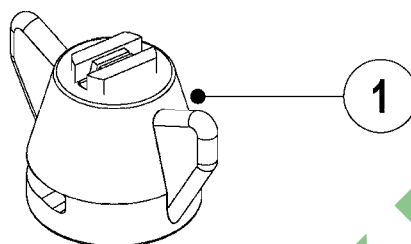

SYNTAL

CERAMIC

D1000

WWW.ROLTRONIK.PL