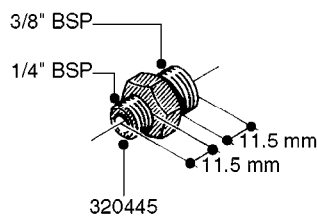

L0030

FITTINGS - HEXAGON NIPPLES
L0030-HIN, 01:01:16

Page 1

Date 16.03.2016 11:48

parts-n°	order qty	description
10015303	1	FITT.PO.HN 1.00X1.00 M1000
10425003	1	FITT.PO.HN 1.25X1.00 MCPHEE
320132	1	FITT.DK HN 1" BSP
320176	1	FITT.DK HN 3/8"X1/2" BSP
320445	1	FITT.DK HN 1/4"X3/8" BSP
320655	1	FITT.DK HN 1/2"-1/2" BSP
320692	1	FITT.DK HN 3/8'BSPX1/4'NPT
320703	1	FITT.DK HN 3/8BSP X1/2 &1/4NPT
320725	1	FITT.DK NIPPLE 3/8"-3/8" BSP
320902	1	FITT.DK HN 3/8'X 1/4' BSP
390232	1	FITT.DK HN 1-1/2' X 1-1/4' BSP
390276	1	FITT.DK HN 1'BSP

WWW.ROLTRONIK.PL