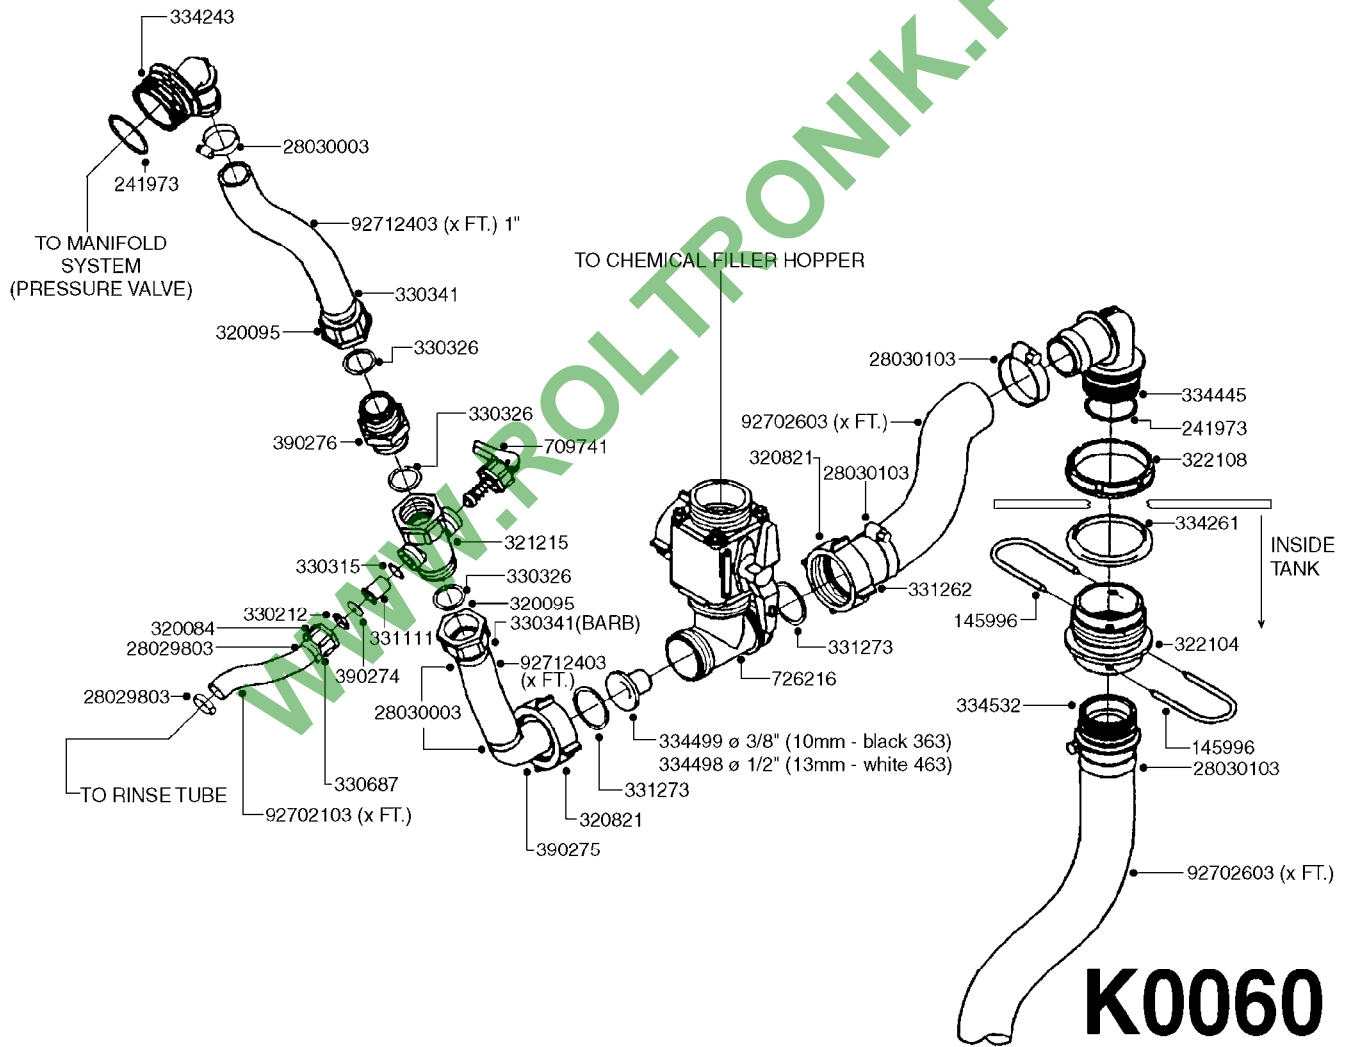

parts-n°	order qty	description
145996	1	FITT.DK S-67 FORK
241973	1	O-RING 44.2 x 3.0 (use-242353)
320084	1	FITT.DK NUT 1/2" BSP
320095	1	FITT.DK NUT 1" BSP
320821	1	FITT.DK NUT 1-1/2" BSP
321215	1	FITT.DK HOUSING F. AGITATION
322104	1	FITT.DK S-67 BULKHEAD
322108	1	FITT.DK S-67 BULKHEAD NUT
330212	1	O-RING D19/D14X2.4 F.1/2"NUT
330315	1	O-RING D18.4/D13X.6
330326	1	O-RING D30/D24X2 F.1"NUT
330341	1	FITT.DK HB 1" F. 1" NUT
330687	1	FITT.DK HB 1/2" F. 1/2" NUT
331111	1	VALVE SEAT FOR 1/2" DISTRIBUT.
331262	1	FITT.DK HB 1-1/2" F. 1-1/2"NUT
331273	1	O-RING D44/D38X2 F.1-1/2"
334243	1	FITT.DK S-67 ELB.1"
334261	1	GASKET F. S-67 BULKHEAD
334445	1	FITT.DK S-67 ELB.1-1/2"
334498	1	NOZZLE INJECTOR 13MM/462 WHITE
334499	1	NOZZLE INJECTOR 10MM/361 BLACK
334532	1	FITT.DK S-67 STR.1-1/2' W/HOLE
390274	1	ORIFICE ID4.0/18/1.5
390275	1	FITT.DK ELB 1' SPECIAL F.CHEMF
390276	1	FITT.DK HN 1'BSP
709741	1	VALVE ASSY. 1/2" FLIP LEVER
726216	1	VALVE TWO WAY
978336	1	DECAL MANIFOLD SYS.CHEM.FILL
28029803	1	CLAMP HOSE GEAR P1/2" 6708
28030003	1	CLAMP HOSE GEAR P1" 6716
28030103	1	CLAMP HOSE GEAR P5/4-S1.5"6724
92702103	1	HOSE R X1/2" X300PSI WP X0012"
92702603	1	HOSE PVC SUCT GRAY 1-1/2"
92712403	1	HOSE R X1" X300PSI WP X0012"