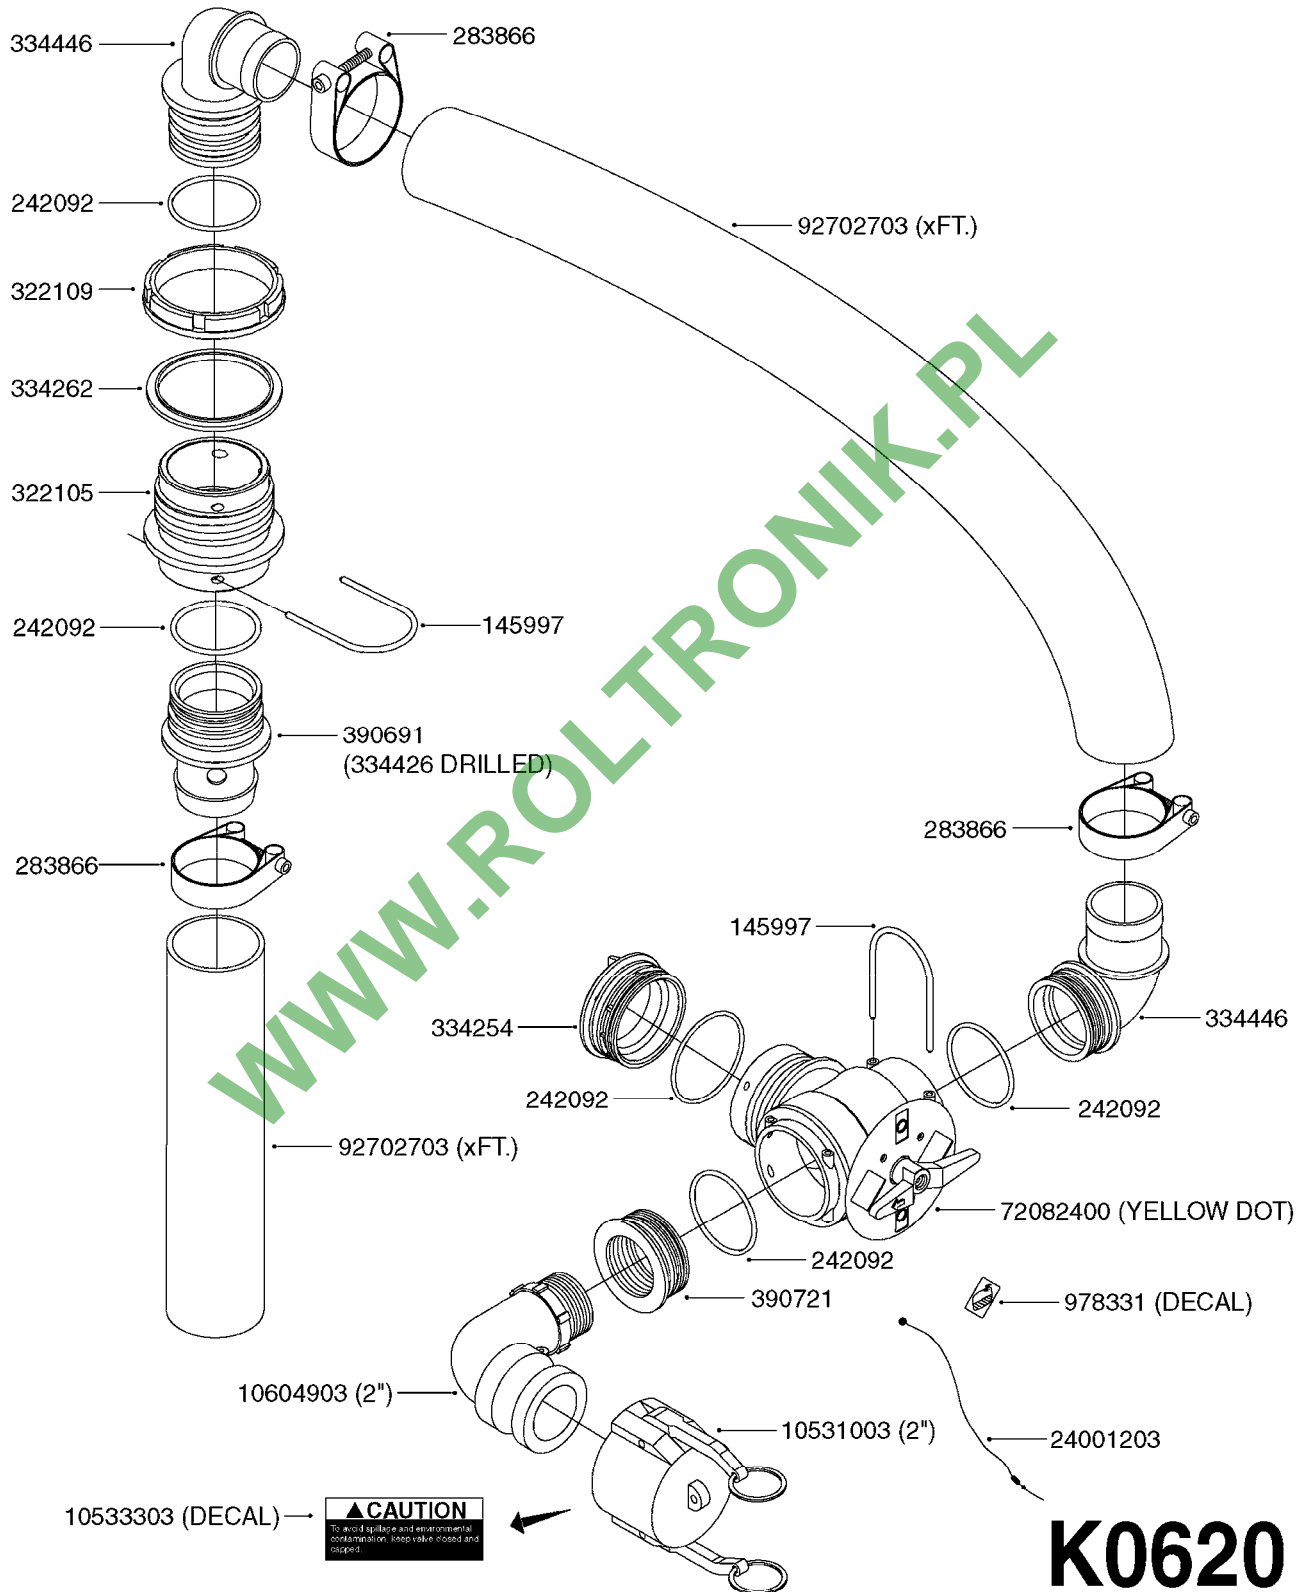

QUICKFILL SYSTEM - S93
K0620-HIN, 01:01:16

Page 1

Date 16.03.2016 11:47

parts-n°	order qty	description
145997	1	FITT.DK S-93 FORK
242092	1	O-RING D69.5X3 (Use-242351)
283866	1	CLAMP HOSE SCREW TYPE 2"DELTA
322105	1	FITT.DK S-93 BULKHEAD DOUBLE
322109	1	FITT.DK S-93 BULKHEAD NUT
334254	1	FITT.DK S-93 PLUG
334262	1	GASKET F.S-93 BULKHEAD
334426	1	FITT.DK S-93 STR.2'
334446	1	FITT.DK S-93 ELB.2" PVC
390691	1	FITT.DK S-93 STR.2"PVC DRILLED
390721	1	FITT.DK S-93 PLUG W/2'NPT THRE
978331	1	DECAL MANIFOLD SYS.QUICK-FILL
10531003	1	CAP F.MALE QUICK COUPLER 2"
10533303	1	DECAL CAUTION-LEAK Q.FILL ENG
10604903	1	QUICK COUPLER MALE 2' 90DEG
24001203	1	RBR LANYARD 11" F.QCK FILL CAP
72082400	1	VALVE 2"-S93 3 WAY
92702703	1	HOSE PVC SUCT GRAY 2"

WWW.ROLTRONIK.PL