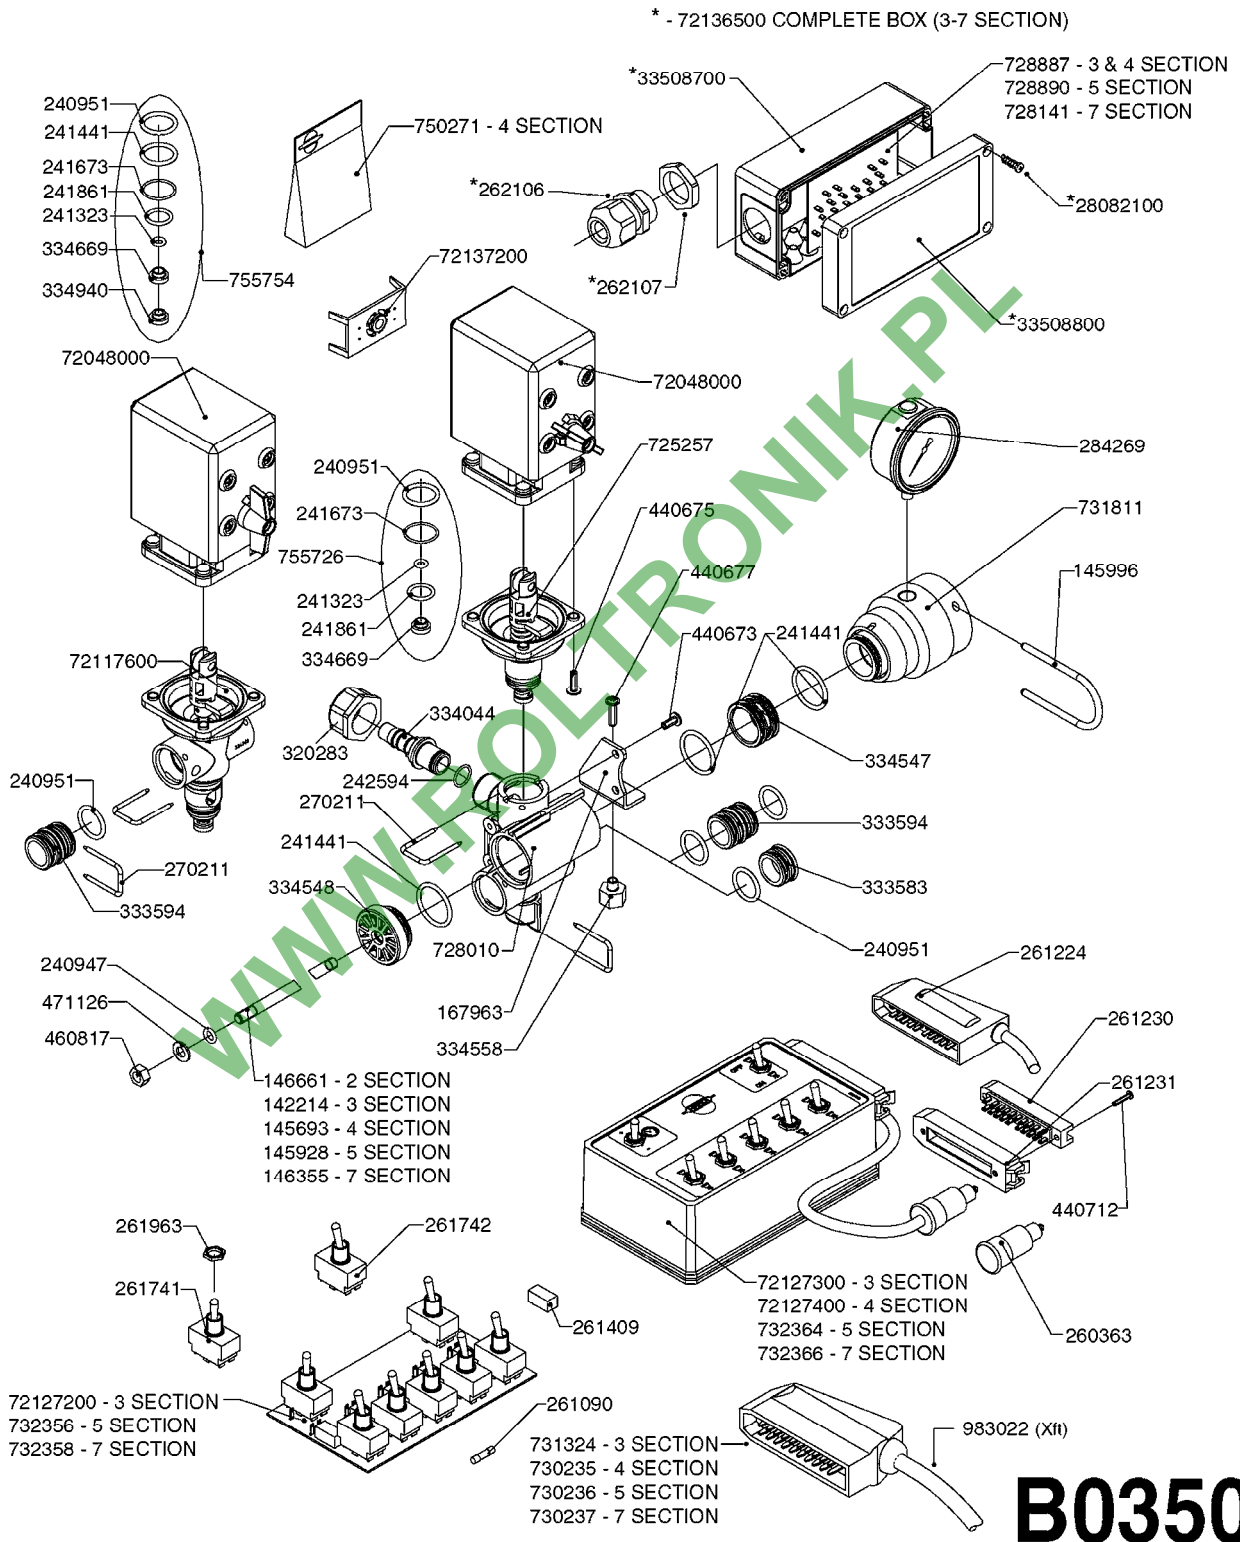

EVC, ECP, ECPC CONTROLS
B0350-HIN, 01:01:16

Page 1
Date 16.03.2016 11:47

parts-n°	order qty	description
142214	1	STUD BOLT - M8X265, 3 SECTION
145693	1	STUD BOLT - M8X330, 4 SECTION
145928	1	STUD BOLT - M8X400, 5 SECTION
145996	1	FITT.DK S-67 FORK
146355	1	STUD BOLT - M8X540, 7 SECTION
146661	1	STUD BOLT M8 X 195
167963	1	MOUNT BKT.F.EC BOOM SEC.
240947	1	O-RING D7.3X2.4 NITRIL
240951	1	O-RING D21.2X3 NITRIL
241323	1	O-RING D5.3X2.4 NITRIL
241441	1	O-RING D29.3X3
241673	1	O-RING D22.1X1.6
241861	1	O-RING D15.3X2.4 VITON
242594	1	O-RING D14 X 1.78 SCH.70-EPDM
260363	1	PLUG 2 POLE 12V
261090	1	FUSE 5 X 20 6.3A, 250V
261224	1	PLUG HOUSING F/20 POLE MALE
261230	1	PLUG INSERT 20 POLE FEMALE
261231	1	PLUG HOUSING 20 POLE FEMALE
261409	1	RELAY 12V F. ESC CNTRL BOX '96
261741	1	SWITCH 2 POLE 12V TOGGLE PRESS
261742	1	SWITCH 2 POLE 12V ON/OFF
261963	1	NUT F.EC SWITCH
262106	1	BULKHEAD F. CABLE 6.5-14 BLACK
262107	1	NUT F. BULKHEAD CABLE BLACK
270211	1	FITT.DK S25 FORK L=37.5
284269	1	GAUGE 2.5'BR BOTT.BAR16
320283	1	FITT.DK NUT 3/4"BSP
333583	1	END PIECE FOR BYPASS
333594	1	CONNECTING PIECE F. BYPASS
334044	1	FITT.DK HB 3/4' F. 3/4' CAP
334547	1	CONNECTING PIECE F. PRESSURE
334548	1	END COVER
334558	1	NUT HEX PLASTIC INSERT
334669	1	VALVE CONE D14/D7-SH 63 WHITE
334940	1	VALVE CONE D14/D6-SH 63 GREEN
440673	1	SCREW F.PLASTIC 5X12 SS
440675	1	SCREW F. PLASTIC 5X16 SS
440677	1	SCREW F. PLASTIC 5X20 SS
440712	1	SCREW 30X16 STAINLESS
460817	1	NUT HEX M8 STAINLESS DIN 934
471126	1	WASHER, M8, Ø16/ 8.4X 1.6, SS
725257	1	SPINDLE SECT. F/EC DISTRIBUTOR
728010	1	DISTRIB HOUSING W/CONST PR GRN
728141	1	CIRCUIT BOARD F.EC7 CONN. BOX
728887	1	CIRCUIT BOARD EC CONTROL
728890	1	CIRCUIT BOARD 5 SECTION EC
730235	1	CABLE F.CONTRL BOX EC4 L=11500
730236	1	CABLE F.CONTRL BOX EC5 L=11500
730237	1	CABLE EC7 L=11500MM
731324	1	CABLE F.CONTRL BOX EC3 L=11500
731811	1	FITT.DK ADAPTOR S67 EC BOOM SE
732356	1	PRINT BOARD EVC ESC 5 SECTION
732358	1	PRINT BOARD EVC ESC 7 SECTION
732364	1	CONTROL BOX ESC/EVC 5 SEC.CM+
732366	1	CONTROL BOX ESC/EVC 7 SEC.CM+
750271	1	O-RING KIT F.EC/4 CONTROL UNIT
755726	1	O-RING KIT F.EC/ESC SEC.VALVE
755754	1	GASKET SET EVC DIST
983022	1	WIRE 12 x 0.5 x 2MM x 12"
28082100	1	SCREW F. BOX LID 1/4" L=20