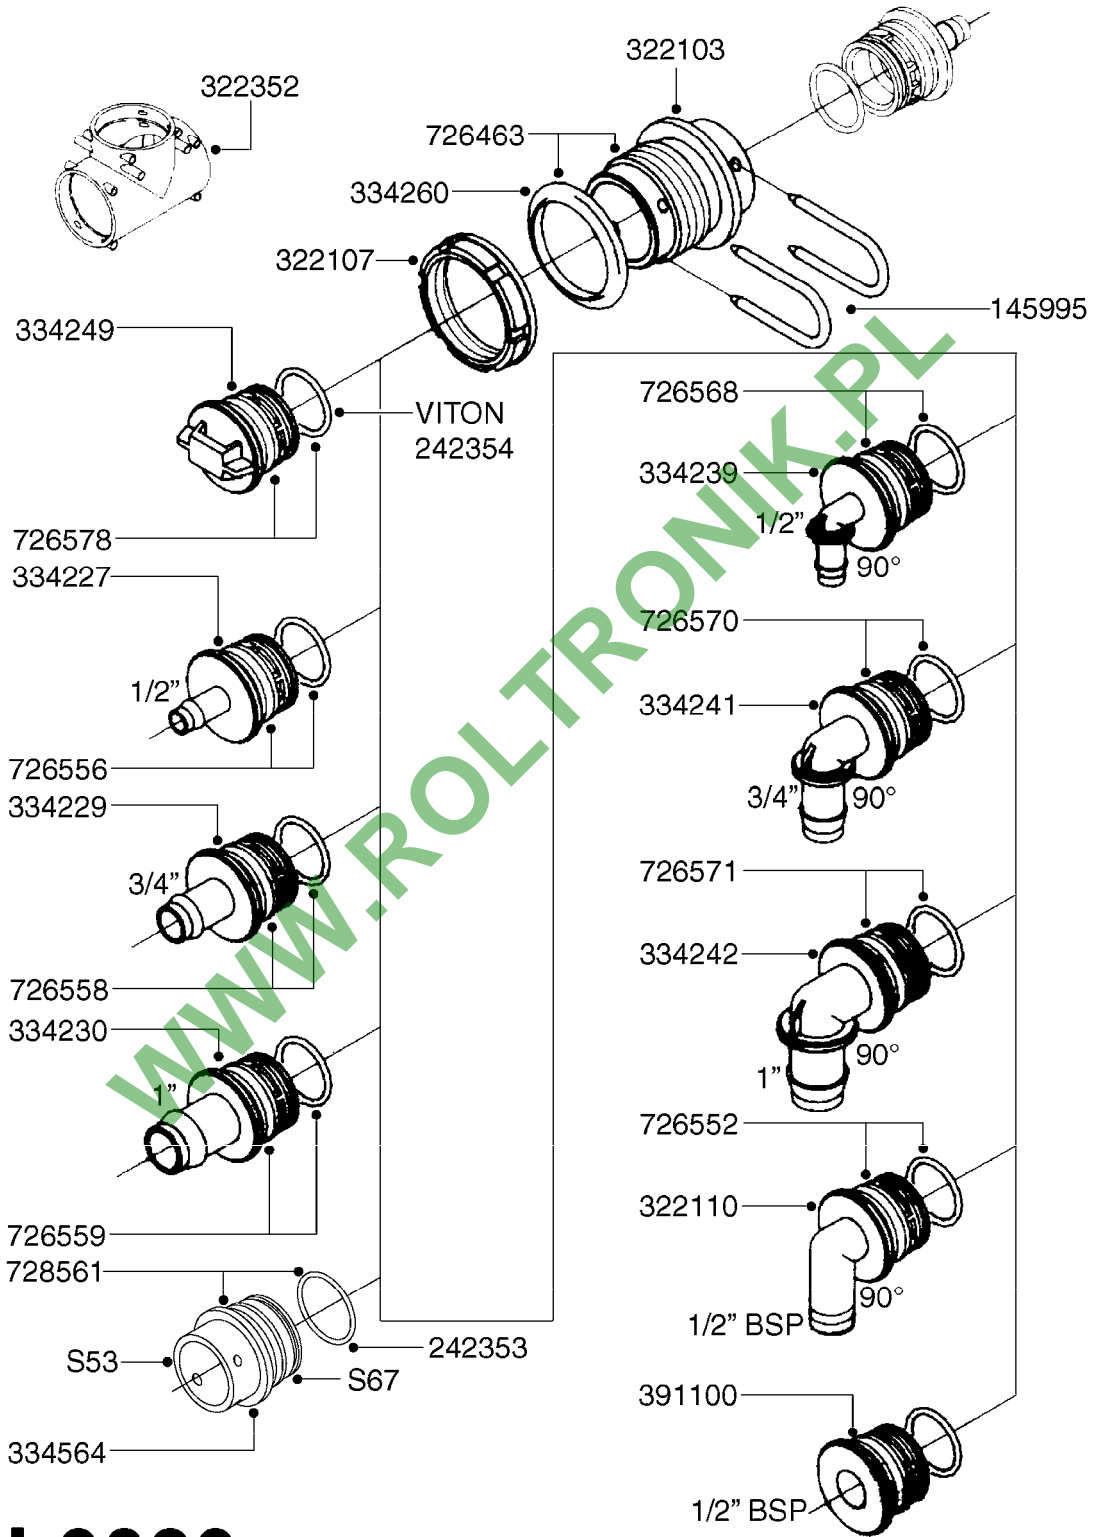

L0080

FITTINGS - S-53
L0080-HIN, 01:01:16

Page 1

Date 16.03.2016 11:48

parts-n°	order qty	description
145995	1	FITT.DK S-53 FORK
242353	1	O-RING D44.2X3.0 VITON F.S-67
242354	1	O-RING D32.2X3.0 VITON F.S-53
322103	1	FITT.DK S-53 BULKHEAD
322107	1	FITT.DK S-53 BULKHEAD NUT
322110	1	FITT.DK S-53 ELB. 1/2" BSP
322352	1	FITT.DK S-53 TEE
334227	1	FITT.DK S-53 STR.1/2'
334229	1	FITT.DK S-53 STR.3/4"
334230	1	FITT.DK S-53 STR.1"
334239	1	FITT.DK S-53 ELB.1/2"
334241	1	FITT.DK S-53 ELB.3/4"
334242	1	FITT.DK S-53 ELB.1"
334249	1	FITT.DK S-53 PLUG
334260	1	GASKET F. S-53 BULKHEAD
334564	1	FITT.DK S-67 TO S-53 ADAPTER
391100	1	FITT.DK S-53THREAD INS.1/2"BSP
726463	1	FITT.DK S53 BULKHEAD W/GASKET
726552	1	FIT.DK S-53X90 1/2" BSP,O-RING
726556	1	FITT.DK S-53 HB 1/2" W/O-RING
726558	1	FITT.DK S53 STR. 3/4" W. ORING
726559	1	FITT DK. S-53 HB 1" W/O-RING
726568	1	FITT.DK.S-53 HB 1/2"90 W/ORING
726570	1	FITT.DK S-53 ELB.3/4" W ORING
726571	1	FITT.DK S-53 ELB.1", W ORING
726578	1	FITT.DK S53 PLUG WITH O-RING
728561	1	FITT.DK. S67M - S53F REDUCER

WWW.ROLERONIK.PL