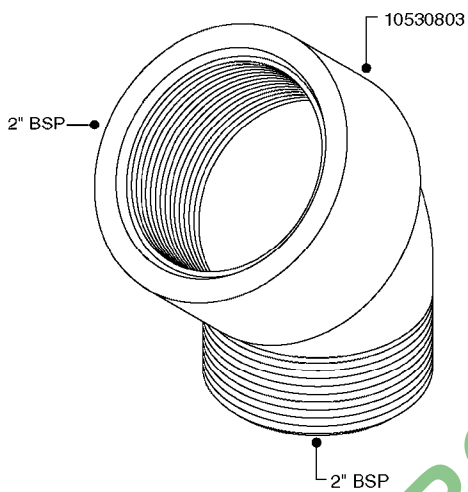

WWW.ROLTRONIK.PL

L0030

FITTINGS - HEXAGON NIPPLES
L0030-HIN, 01:01:16

Page 1

Date 16.03.2016 11:48

parts-n°	order qty	description
10015303	1	FITT.PO.HN 1.00X1.00 M1000
10425003	1	FITT.PO.HN 1.25X1.00 MCPHEE
320132	1	FITT.DK HN 1" BSP
320176	1	FITT.DK HN 3/8"X1/2" BSP
320445	1	FITT.DK HN 1/4"X3/8" BSP
320655	1	FITT.DK HN 1/2"-1/2" BSP
320692	1	FITT.DK HN 3/8'BSPX1/4'NPT
320703	1	FITT.DK HN 3/8BSP X1/2 &1/4NPT
320725	1	FITT.DK NIPPLE 3/8"-3/8" BSP
320902	1	FITT.DK HN 3/8'X 1/4' BSP
390232	1	FITT.DK HN 1-1/2' X 1-1/4' BSP
390276	1	FITT.DK HN 1'BSP

WWW.ROLTRONIK.PL

L0040

FITTINGS - NIPPLES & ELBOWS
L0040-HIN, 01:01:16

Page 1

Date 16.03.2016 11:48

parts-n°	order qty	description
10530803	1	FITT.PO.SE 2.00X2.00 45 DEG.
320191	1	FITT.DK ELB 3/8' BSP 45 DEGREE
320482	1	FITT.DK ELB. 1/2" BSP 60 DEG.
320596	1	FITT.DK ELB 3/8'-1/2'BSP 45DEG
320607	1	FITT.DK HN 3/8M X 3/8F BSP LNG
320633	1	FITT.DK HN 3/8"M X 3/8"F BSP
321451	1	FITT.DK ELB.1-1/2 X1-1/4 80DEG
321532	1	FITT.DK REDUC 3/4' X 1/2' BSP
390233	1	FITT.DK REDUC 1-1/2" X 1" BSP