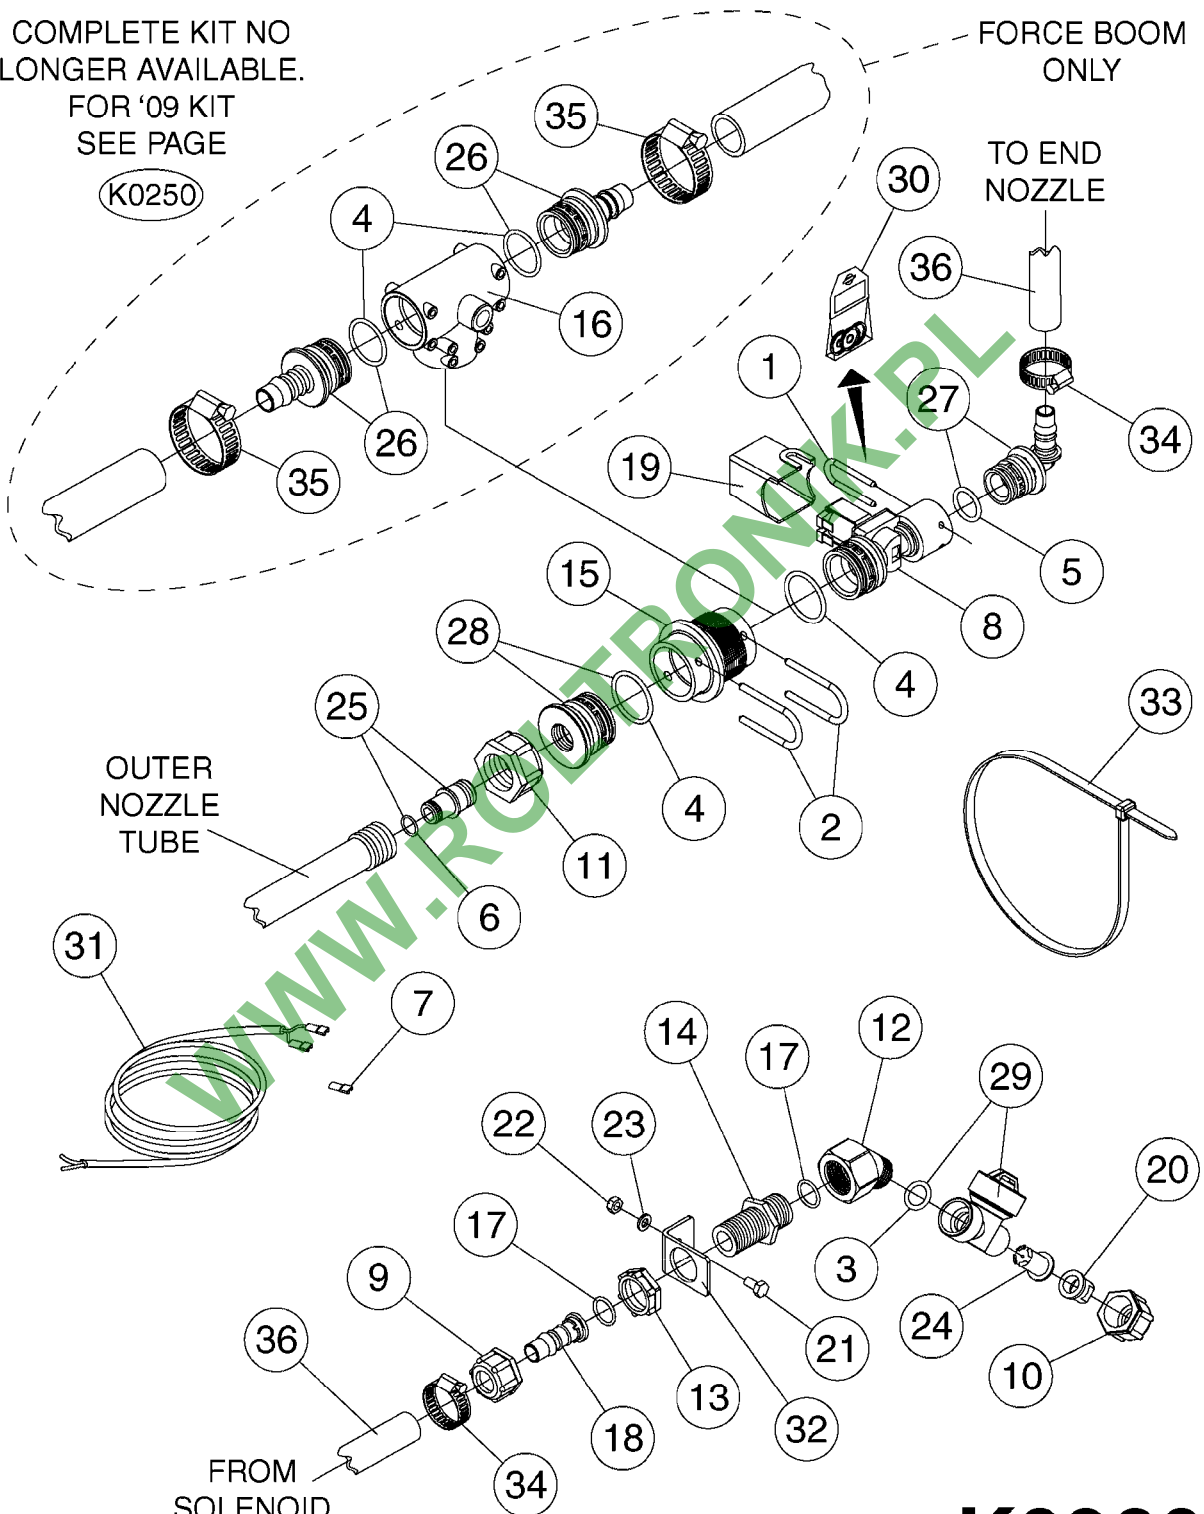

COMPLETE KIT NO
LONGER AVAILABLE.
FOR '09 KIT
SEE PAGE

(K0250)

FORCE BOOM
ONLY

TO END
NOZZLE

OUTER
NOZZLE
TUBE

FROM
SOLENOID
ASSEMBLY

ELECTRIC END NOZZLE KIT '12
K0260-HIN, 01:01:16

Page 1

Date 16.03.2016 11:47

Pos.	parts-n°	order qty	description
1	145994	1	FITT.DK S-40 FORK
2	145995	1	FITT.DK S-53 FORK
3	240177	1	O-RING D16.1/11.3 X 2.4
4	242354	1	O-RING D32.2X3.0 VITON F.S-53
5	242355	1	O-RING D19.2X3.0 VITON F.S-40
6	242594	1	O-RING D14 X 1.78 SCH.70-EPDM
7	261539	1	SPADE F.ELEC CONNec BLUE INSUL
8	262104	1	VALVE, SOLENOID, S53/S40
9	320084	1	FITT.DK NUT 1/2" BSP
10	320187	1	FITT.DK CAP 3/8" BSP BLACK
11	320283	1	FITT.DK NUT 3/4"BSP
12	320596	1	FITT.DK ELB 3/8'-1/2'BSP 45DEG
13	321307	1	FITT.DK NUT 1/2" BSP JAMB
14	321742	1	FITT.DK BULKHEAD 1/2' BSP
15	322103	1	FITT.DK S-53 BULKHEAD
16	322352	1	FITT.DK S-53 TEE
17	330212	1	O-RING D19/D14X2.4 F. 1/2"NUT
18	330687	1	FITT.DK HB 1/2" F. 1/2" NUT
19	334965	1	COVER FOR S53 SOLENOID VALVE
20	370366	1	NOZZLE END FAN 1850-G 150
21	410185	1	BOLT HEX 8.8 DEL M6X16 A2
22	460261	1	NUT HEX M6X1 LOCK A2 DIN985
23	471125	1	WASHER, M6, Ø12/ 6.4X 1.6, SS
24	614366	1	FILTER 50 MESH F.NOZZLE BLUE
24	614367	1	FILTER 80 MESH F.NOZZLE RED
24	614368	1	FILTER 100 MESH F.NOZZLE YEL.
25	720856	1	FITT.DK 1/2'BSP ASSY.F.3/4'NUT
26	726558	1	FITT.DK S53 STR. 3/4" W.ORING
27	726567	1	FITT.DK S-40 ELB.1/2" W.ORING
28	726694	1	PLUG,S53,1/2"FBSP THD W.ORING
29	729610	1	NOZZLE ASSY. NON DRIP 3/8 THRD
30	750722	1	REPAIR KIT FOR 3S SC CONTROL
31	983087	1	ELEC. CABLE 2 WIRE X 0.75MM
32	16180100	1	PLATE, END ROW NOZZLE
33	28025203	1	TIE STRAP L=23" x W=1/2"
34	28029803	1	CLAMP HOSE GEAR P1/2" 6708
35	28029903	1	CLAMP HOSE GEAR P3/4"-S1" 6712
36	92702103	1	HOSE R X1/2" X300PSI WP X0012"