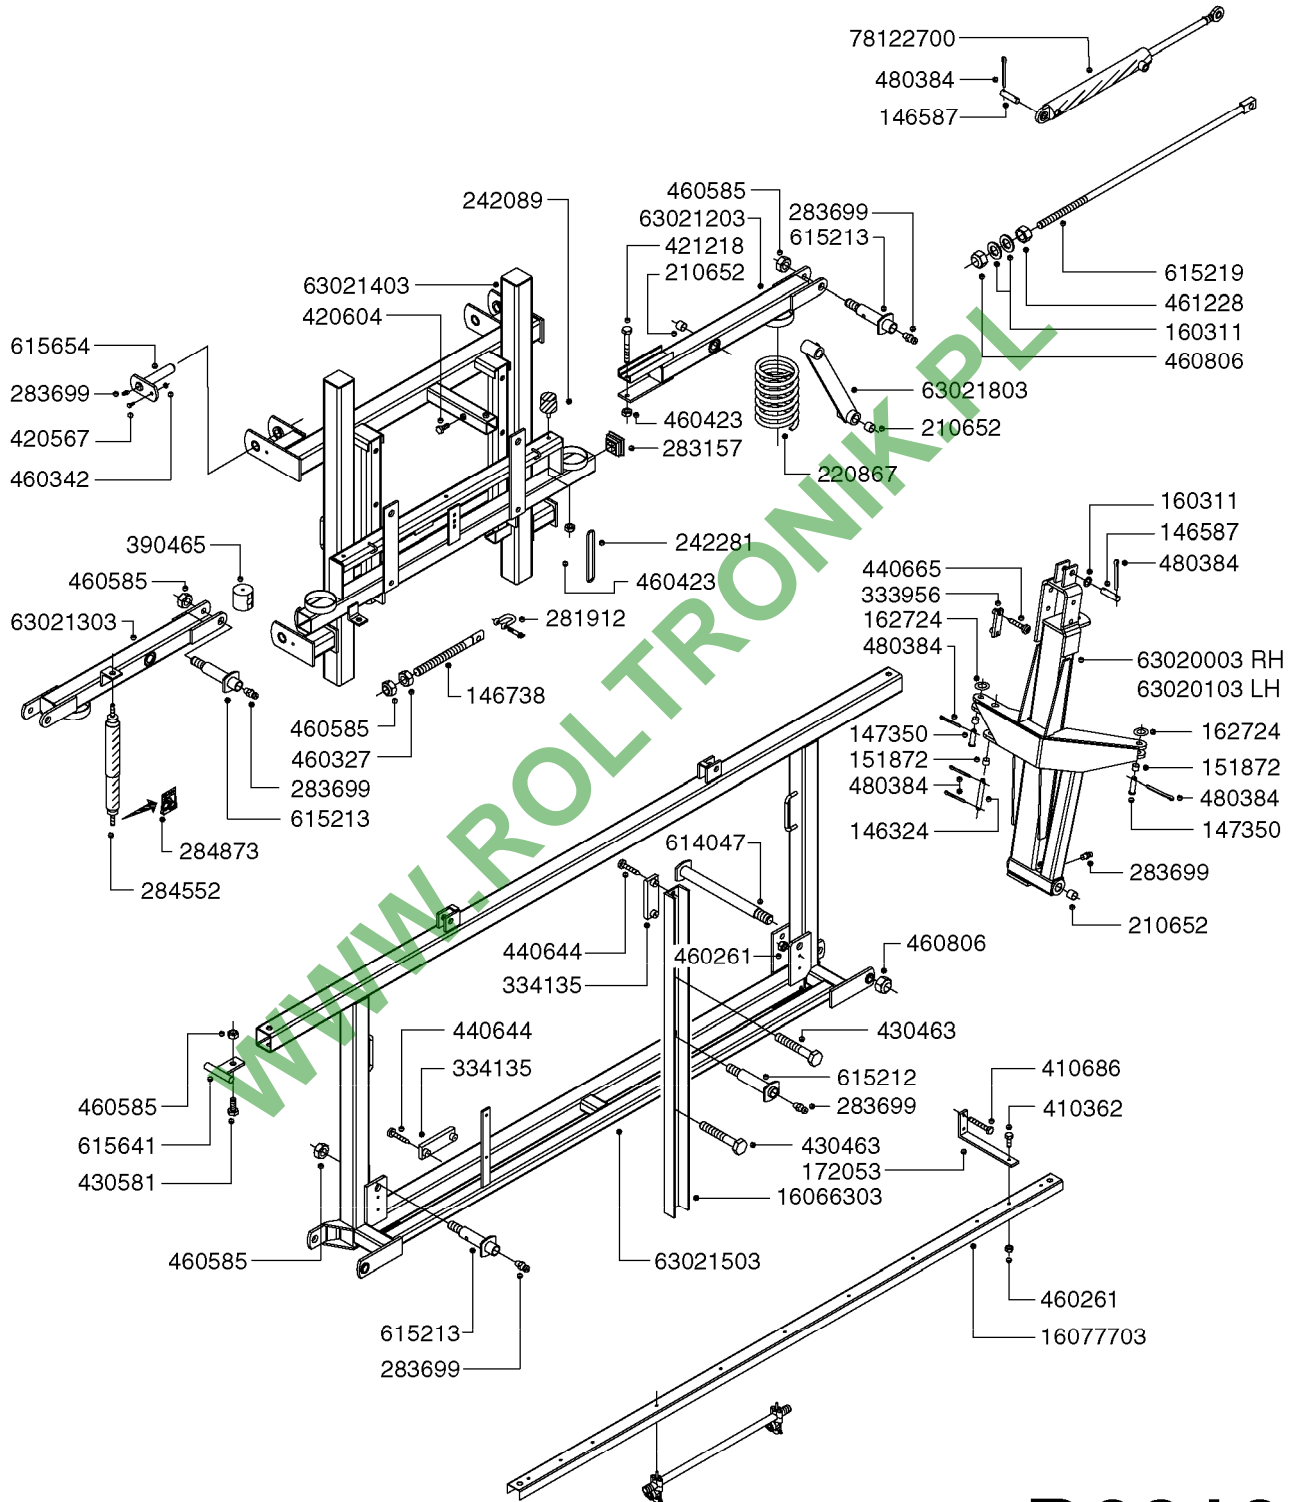

WWW.ROLTRONIK.PL

DENMARK STEEL PARTS SHOWN ON THIS PAGE
FOR NORTH AMERICAN STEEL PARTS, SEE PAGE D0310

D0300

parts-n°	order qty	description
146324	1	SHAFT D16.8 L102/2 X 5
146587	1	PIN D16.8 X 65
146738	1	PIN FOR CENTER CABLE EAGLE
147350	1	PIN D16.8 L60MM
151872	1	BUSHING D22.0/18.0 10MM
160196	1	NOZZLE TRACK EAGLE
160311	1	WASHER D30/D20.4X2
162724	1	WASHER D25/D18.1X1
172053	1	NOZZLE TRACK HOLDER
194418	1	U CHANNEL 65 X 1175 CENTER EAG
210652	1	BUSHING TEFLON D25/D22X20
220867	1	SPRING 134/14/320 EAGLE 60/66'
242089	1	RUBBER STOP D50X40 M10
242281	1	RUBBER BAND OVAL 180MM
281912	1	GRILLETE M-10 INOX.480 KG
283157	1	PLUG F.DRAIN 60X60X4
283699	1	GREASE NIPPLE M6X1
284552	1	SHOCK ABSORBER F.EAGLE BOOM
284873	1	KIT F.SHOCK ABSORBER HDW.EAG.
333956	1	SLIDE SHOE 91X25X10
334135	1	SLIDE SHOE 140X45X15
390465	1	JOINER BLOCK TRAPEEZE EAGLE
410362	1	BOLT HEX 8.8 SS M6X20 FT
410686	1	BOLT HEX 8.8 DEL M6X30
420567	1	BOLT HEX 8.8 DEL M8X30 FT
420604	1	BOLT HEX 8.8 DEL M10X25 FT DIN933
421218	1	BOLT HEX 8.8 DEL M10X90
430463	1	BOLT HEX 8.8 DEL M16X110
430581	1	BOLT HEX 8.8 DEL M16X40 FT
440644	1	SCREW NO.10 5/8"
440665	1	SCREW M4.2X16 STAINLESS
460261	1	NUT HEX M6X1 LOCK A2 DIN985
460327	1	NUT HEX M16X2
460342	1	NUT HEX M10 DEL DIN934
460423	1	NUT HEX M10X1.5 LOCK
460585	1	NUT HEX M16X2 LOCK
460806	1	NUT HEX M20X2.5 LOCK
461228	1	NUT HEX M20
480384	1	PIN COTTER 3/16 x 1-1/2"
614047	1	PIN D22 X 243 HINGE EAGLE
615212	1	PIN D22 X 84 LUBED F.EAGLE
615213	1	PIN D22 X 70 LUBED F.EAGLE
615219	1	TILT CYL.REPLACEMENT EAGLE
615256	1	PIN 22 X 70 SHORT THREA. EAGLE
615641	1	SAFETY BAR F.WNG TLT 45-66'
615654	1	PIN D25 X 123 F. PARALIFT
637048	1	SUSP.ARM RIGHT EAGLE
637049	1	SUSP.ARM LEFT EAGLE
637064	1	TRAPEEZE ARM EAGLE 45'-66'
637887	1	HINGE EAGLE LH 45'-66' '97
637888	1	HINGE EAGLE RH 45'-66' '97
637960	1	CENTER LIFT FRAME EAG CM45-66'
10606003	1	KIT F.TILT STOP 45'-66' EAGLE
63050500	1	CENTER FRAME SPB 05
78122700	1	CYLINDER 40/22X300MM RED