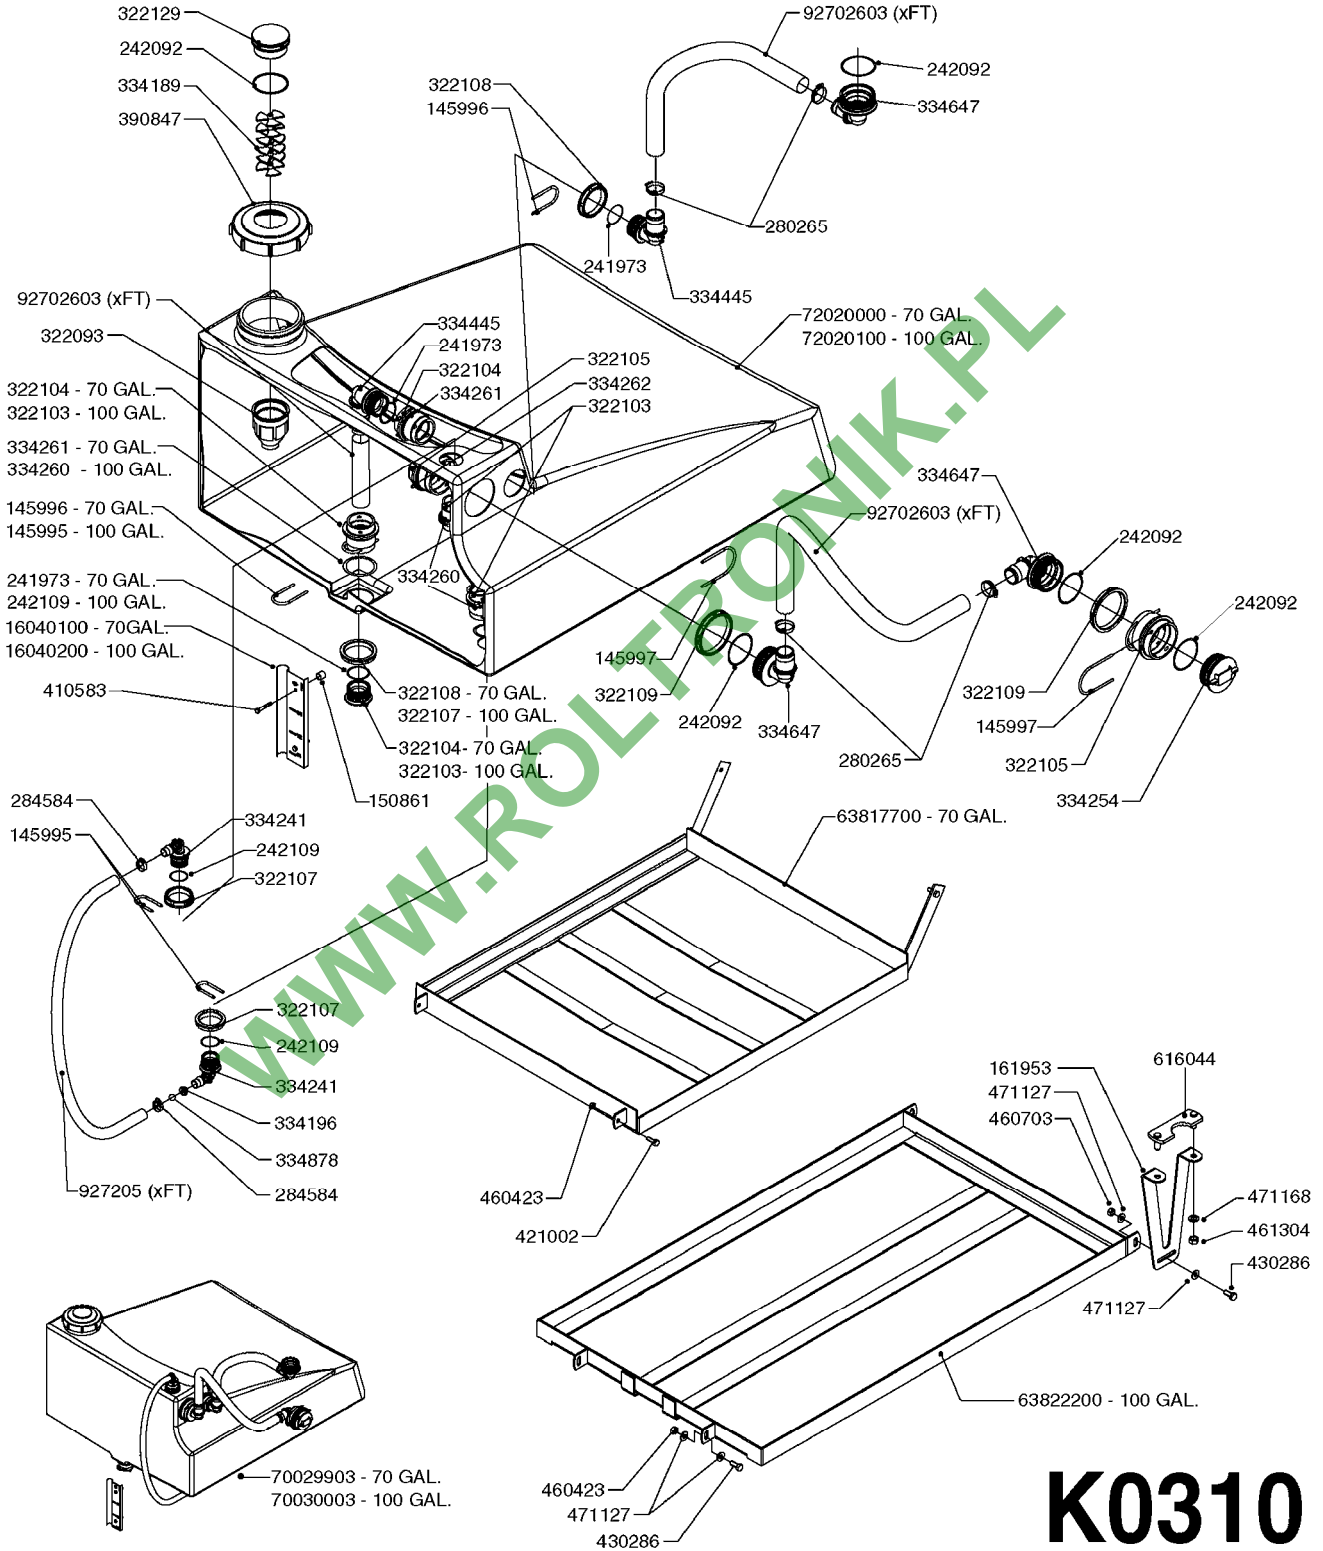

K0310

FLUSH SYSTEM CM 750 1200 PLUS
K0310-HIN, 01:01:16

Page 1

Date 16.03.2016 11:47

parts-n°	order qty	description
145995	1	FITT.DK S-53 FORK
145996	1	FITT.DK S-67 FORK
145997	1	FITT.DK S-93 FORK
150861	1	BUSHING D16/D13X14
161953	1	FLUSH TANK MT BKT SUPPORT 100G
241973	1	O-RING 44.2 x 3.0 (use-242353)
242092	1	O-RING D69.5X3 (Use-242351)
242109	1	O-RING D32.2x3.0 (USE 242354)
280265	1	CLMP HS GEAR1-1/2" alt28030103
284584	1	CLAMP HOSE GEAR 3/4" MINI 012
322093	1	HOUSING F.TANK VENT
322103	1	FITT.DK S-53 BULKHEAD
322104	1	FITT.DK S-67 BULKHEAD
322105	1	FITT.DK S-93 BULKHEAD DOUBLE
322107	1	FITT.DK S-53 BULKHEAD NUT
322108	1	FITT.DK S-67 BULKHEAD NUT
322109	1	FITT.DK S-93 BULKHEAD NUT
322129	1	LID F. TANK VENT ASSY.
334189	1	LIQUID SHIELD F. TANK VENT
334196	1	PLUG F. LIQUID LEV. INDICATOR
334241	1	FITT.DK S-53 ELB.3/4"
334254	1	FITT.DK S-93 PLUG
334260	1	GASKET F. S-53 BULKHEAD
334261	1	GASKET F. S-67 BULKHEAD
334262	1	GASKET F.S-93 BULKHEAD
334445	1	FITT.DK S-67 ELB.1-1/2"
334647	1	FITT.DK S93 ELB 1-1/2" 90 PVC
334878	1	BALL, YELLOW, SIGHT GAUGE
390847	1	LID F. RINSE TANK CM
410583	1	BOLT HEX 8.8 DEL M6X40
421002	1	BOLT HEX 8.8 DEL M10X30 FT DIN933
430286	1	BOLT HEX 8.8 DEL M12X30 FT
460423	1	NUT HEX M10X1.5 LOCK
460703	1	NUT HEX M12X1.75 LOCK DIN985
461304	1	NUT HEX M16X1.5
471127	1	WASHER, M12, Ø24/13.0X 2.5, SS
471168	1	WASHER SPECIAL M16 NORDLOCK
616044	1	FASTENER PLATE/2xM16X1.5 L=45
927205	1	HOSE R X CLEAR X 3/4 X 0012"
16040100	1	SCALE F. CLEANWATERTANK 260L
16040200	1	SCALE F. CLEANWATERTANK 420
63817700	1	FLUSH TANK MNT 70 GAL
63822200	1	FLUSH TANK MNT 100 GAL CM+
70029903	1	FLUSH SYSTEM COMP.70G CM+750
70030003	1	FLUSH SYSTEM COMP.100G CM+1200
72020000	1	SEE 70029903
72020100	1	RAW FLUSH TANK 100 GAL
92702603	1	HOSE PVC SUCT GRAY 1-1/2"