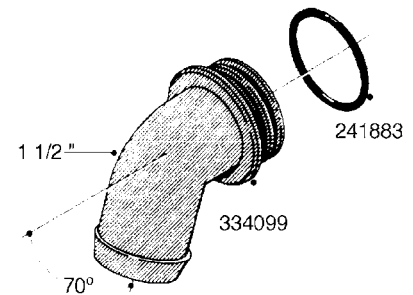

L0090

FITTINGS - S-56 & S-61
L0090-HIN, 01:01:16

Page 1

Date 16.03.2016 11:48

parts-n°	order qty	description
145661	1	FITT.DK S-61 FORK
241754	1	O-RING D59.5X3
241883	1	O-RING D39.2X3 NITRIL 242020
322055	1	FITT.DK S-61 BULKHEAD
322056	1	FITT.DK S-61 BULKHEAD NUT
322066	1	FITT.DK S-56 NUT
334050	1	FITT.DK S-61 STR.1-1/4"
334068	1	FITT.DK S-61 STR.1"
334091	1	FITT.DK S-61 STR.1-1/2'
334099	1	FITT.DK S-61 ELB.1-1/2"110 DEG
334100	1	FITT.DK S-61 ELB.1" 110 DEG.
334151	1	FITT.DK S-61 ELB.1-1/4"110 DEG
390231	1	FITT.DK NIPPLE 1-1/2 X S56

WWW.ROLTRONIK.PL