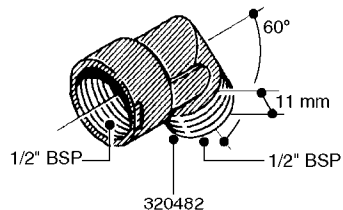

L0040

FITTINGS - NIPPLES & ELBOWS
L0040-HIN, 01:01:16

Page 1

Date 16.03.2016 11:48

parts-n°	order qty	description
10530803	1	FITT.PO.SE 2.00X2.00 45 DEG.
320191	1	FITT.DK ELB 3/8' BSP 45 DEGREE
320482	1	FITT.DK ELB. 1/2" BSP 60 DEG.
320596	1	FITT.DK ELB 3/8'-1/2'BSP 45DEG
320607	1	FITT.DK HN 3/8M X 3/8F BSP LNG
320633	1	FITT.DK HN 3/8"M X 3/8"F BSP
321451	1	FITT.DK ELB.1-1/2 X1-1/4 80DEG
321532	1	FITT.DK REDUC 3/4' X 1/2' BSP
390233	1	FITT.DK REDUC 1-1/2" X 1" BSP

WWW.ROLTRONIK.PL