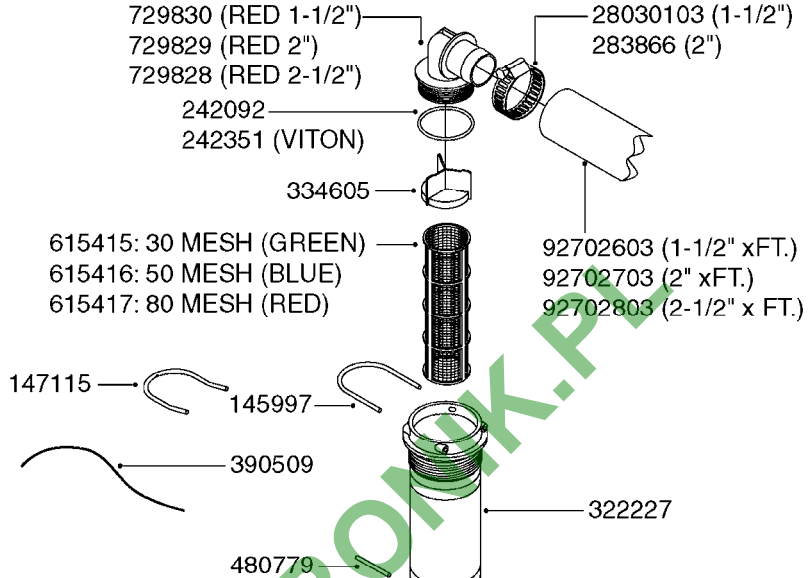

TOP SUCTION