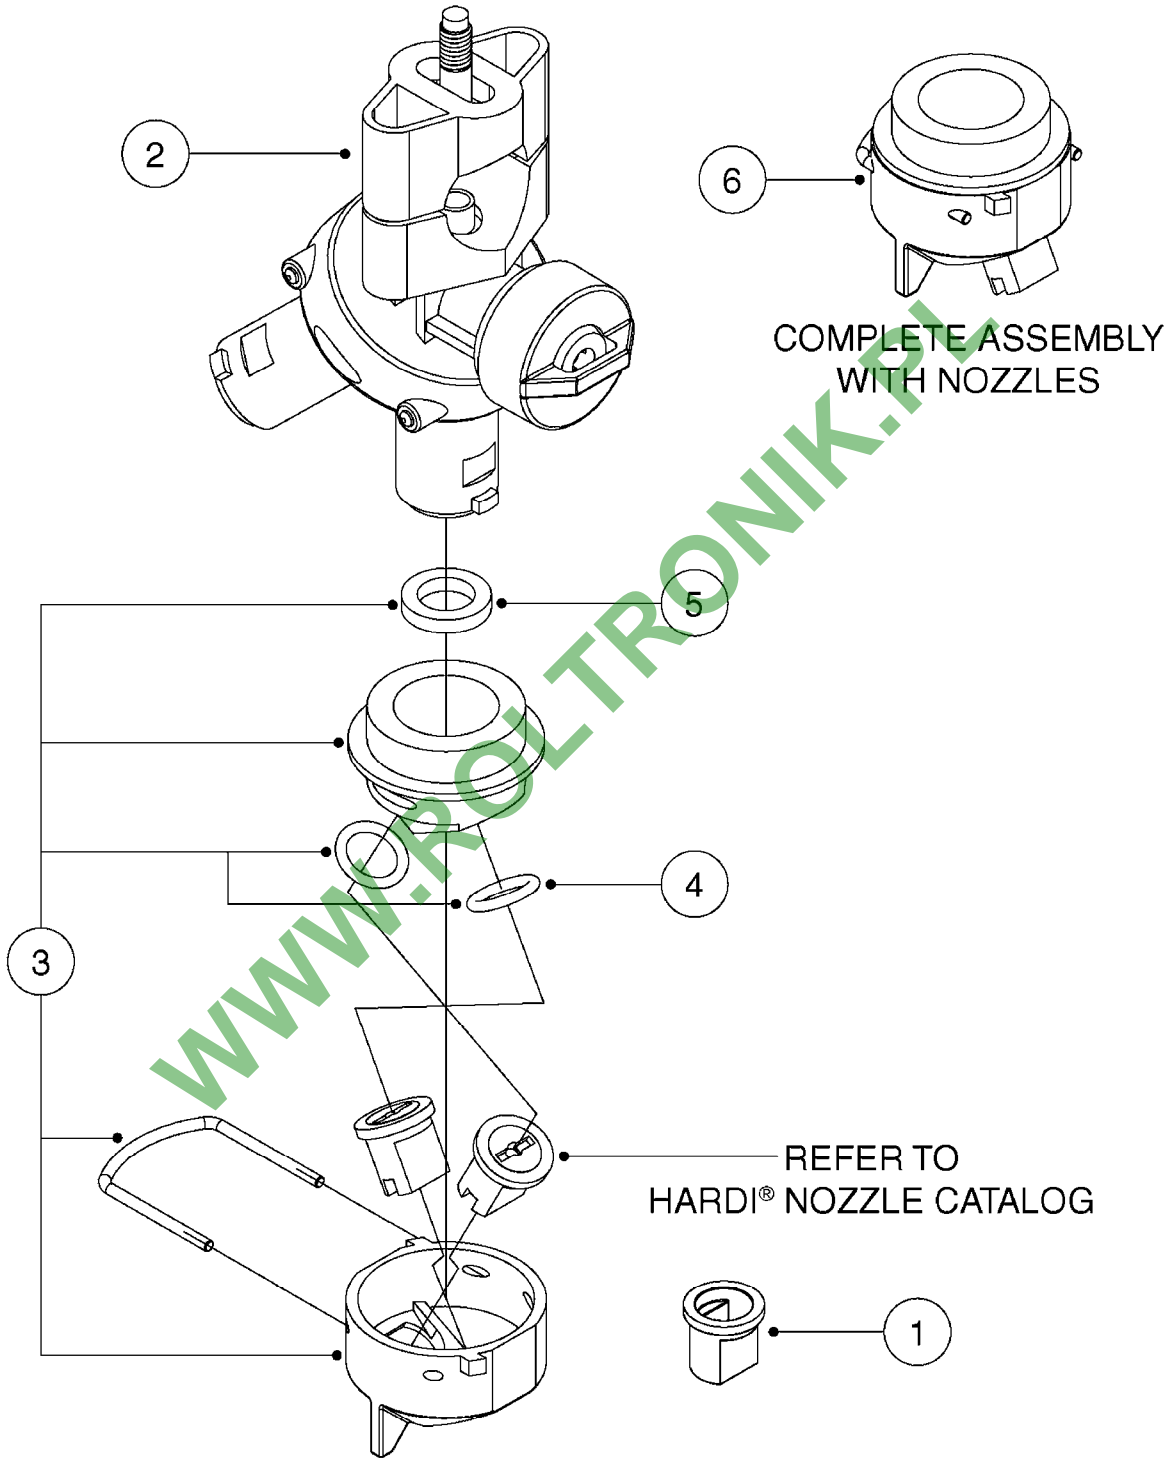

D1100

DOUBLE NOZZLE HOLDER-SNAP FIT
D1100-HIN, 01:01:16

Page 1

Date 16.03.2016 11:47

Pos.	parts-n°	order qty	description
1	372140	1	HARDI ISO BLIND CAP
2	725078	1	SNAP-FIT TRIPLET W/O NOZZ HOLD
3	28032503	1	DOUBLE NOZZLE HOLDER LD ISO
4	28040103	1	O-RING F.DOUBLE NOZZLE HOLDER
5	28089103	1	GASKET F.DOUBLE NOZZLE HOLDER
6	70056803	1	DOUBLE NOZZLE CAP ORANGE LD 01
6	70056903	1	DOUBLE NOZZLE CAP GREEN LD 015
6	70057003	1	DOUBLE NOZZLE CAP YELLOW LD 02
6	70057103	1	DOUBLE NOZZLE CAP LILAC LD 025
6	70057203	1	DOUBLE NOZZLE CAP BLUE LD 03
6	70057303	1	DOUBLE NOZZLE CAP RED LD 04
6	70057403	1	DOUBLE NOZZLE CAP BROWN LD 05

WWW.ROLTRONIK.PL