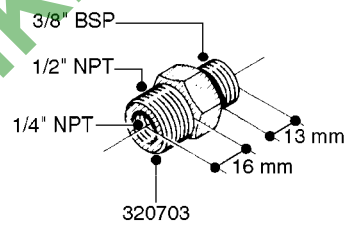

L0030

FITTINGS - HEXAGON NIPPLES
L0030-HIN, 01:01:16

Page 1

Date 16.03.2016 11:48

parts-n°	order qty	description
10015303	1	FITT.PO.HN 1.00X1.00 M1000
10425003	1	FITT.PO.HN 1.25X1.00 MCPHEE
320132	1	FITT.DK HN 1" BSP
320176	1	FITT.DK HN 3/8"X1/2" BSP
320445	1	FITT.DK HN 1/4"X3/8" BSP
320655	1	FITT.DK HN 1/2"-1/2" BSP
320692	1	FITT.DK HN 3/8'BSPX1/4'NPT
320703	1	FITT.DK HN 3/8BSP X1/2 &1/4NPT
320725	1	FITT.DK NIPPLE 3/8"-3/8" BSP
320902	1	FITT.DK HN 3/8'X 1/4' BSP
390232	1	FITT.DK HN 1-1/2' X 1-1/4' BSP
390276	1	FITT.DK HN 1'BSP

WWW.ROLTRONIK.PL