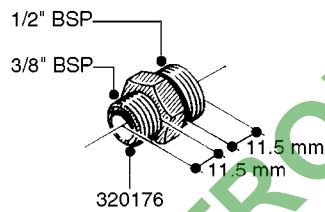

L0030

FITTINGS - HEXAGON NIPPLES
L0030-HIN, 01:01:16

Page 1

Date 16.03.2016 11:48

parts-n°	order qty	description
10015303	1	FITT.PO.HN 1.00X1.00 M1000
10425003	1	FITT.PO.HN 1.25X1.00 MCPHEE
320132	1	FITT.DK HN 1" BSP
320176	1	FITT.DK HN 3/8"X1/2" BSP
320445	1	FITT.DK HN 1/4"X3/8" BSP
320655	1	FITT.DK HN 1/2"-1/2" BSP
320692	1	FITT.DK HN 3/8'BSPX1/4'NPT
320703	1	FITT.DK HN 3/8BSP X1/2 &1/4NPT
320725	1	FITT.DK NIPPLE 3/8"-3/8" BSP
320902	1	FITT.DK HN 3/8'X 1/4' BSP
390232	1	FITT.DK HN 1-1/2' X 1-1/4' BSP
390276	1	FITT.DK HN 1'BSP

WWW.ROLTRONIK.PL