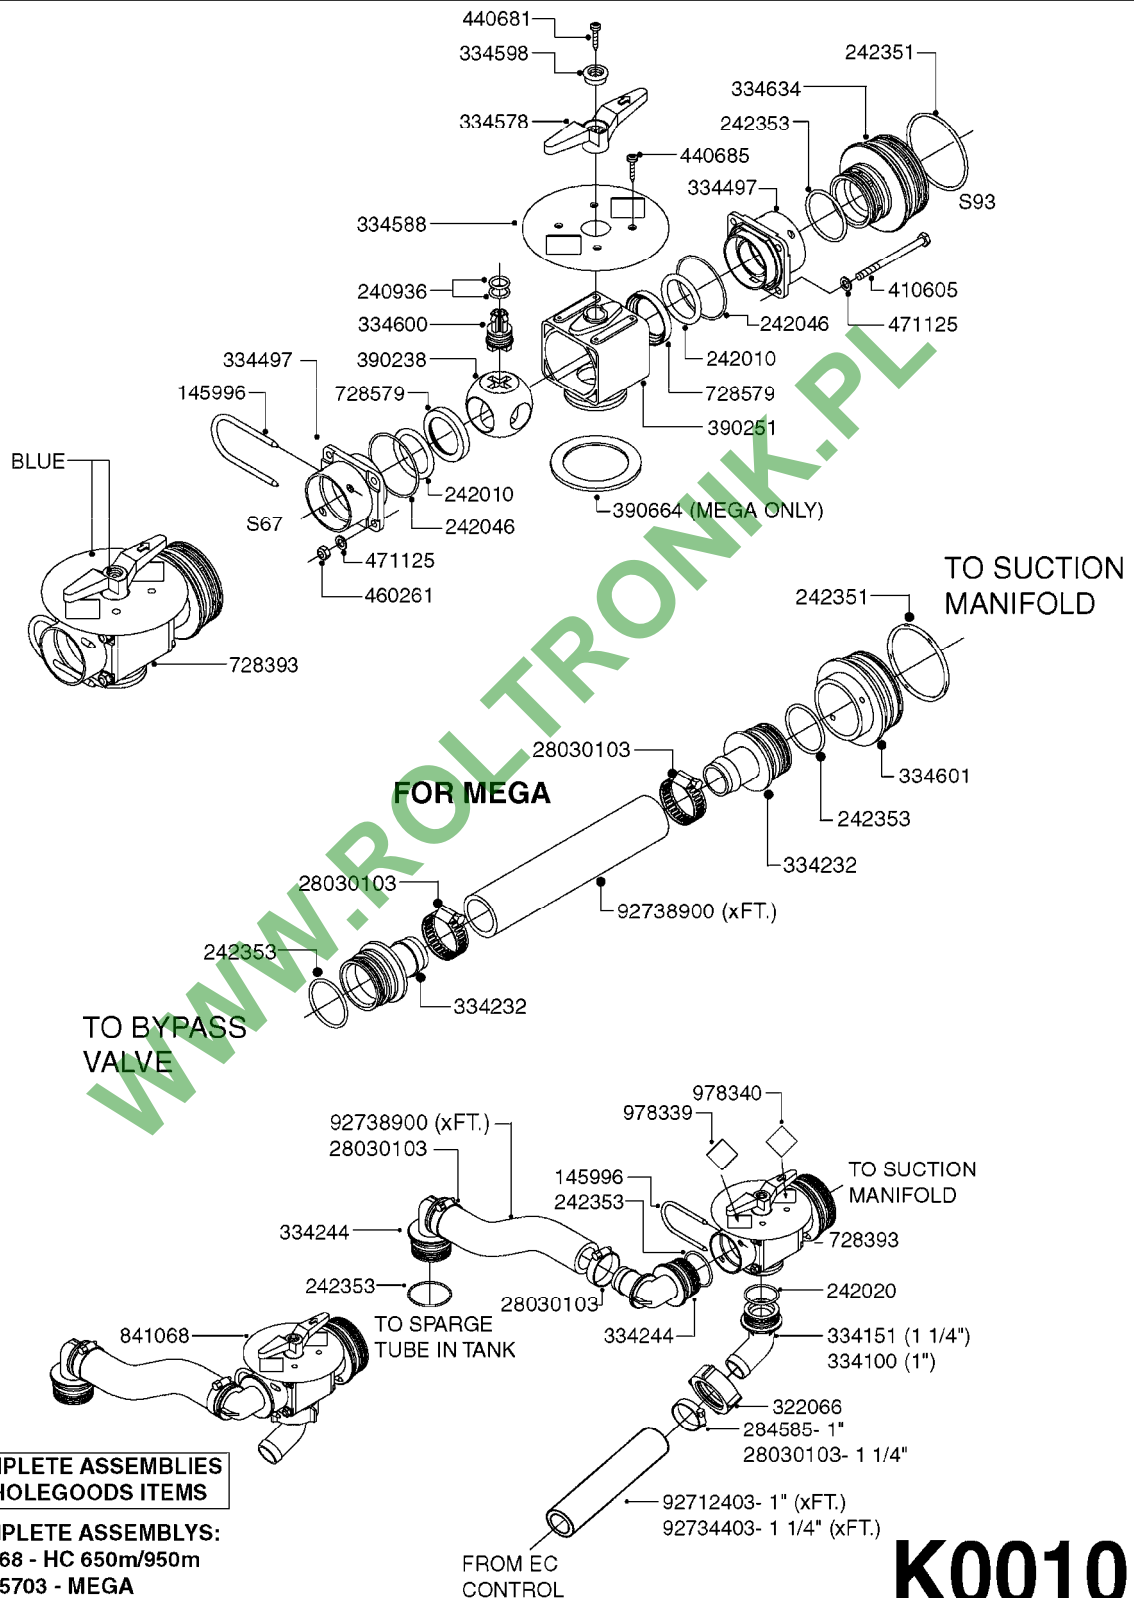

parts-n°	order qty	description
145996	1	FITT.DK S-67 FORK
240936	1	O-RING D13.3X2.4 NITRIL
242010	1	O-RING D37.47X5.33
242020	1	O-RING 39.2 X 3 VITON
242046	1	O-RING D60X2
242351	1	O-RING D69.5X3.0 VITON F.S-93
242353	1	O-RING D44.2X3.0 VITON F.S-67
284585	1	CLAMP HOSE GEAR 1" MINI 020
322066	1	FITT.DK S-56 NUT
334100	1	FITT.DK S-61 ELB.1" 110 DEG.
334151	1	FITT.DK S-61 ELB.1-1/4"110 DEG
334232	1	FITT.DK S-67 STR.1-1/4'
334244	1	FITT.DK S-67 ELB.1-1/4"
334497	1	END COVER 3 WAY VALVE S-67
334578	1	HANDLE FOR VALVE 'OLD' STYLE
334588	1	FACE PLATE F. BALL VALVE BLUE
334598	1	PLUG F.VALVE HANDLE BLUE
334600	1	SPINDLE F.3 WAY VALVE
334601	1	FITT.DK S-93 TO S67 ADAPTOR
334634	1	FITT.DK ADAPTER S-93M S67M
390238	1	BALL F. 3 WAY PRESSURE VALVE
390251	1	MOTOR HOUSING F. 3-WAY VALVE
390664	1	WASHER NYLON D85.0/D7.0X3.0
410605	1	BOLT HEX 8.8 DEL M6X80
440681	1	SCREW F. PLASTIC 4MM X 14LG SS
440685	1	SCREW F.PLASTIC 4X14 SS C-SUNK
460261	1	NUT HEX M6X1 LOCK A2 DIN985
471125	1	WASHER, M6, Ø12/ 6.4X 1.6, SS
728393	1	VALVE 3 WAY F.AGITAT SHUTOFF
728579	1	SEAL F BALL
841068	1	AGITATION BYPASS KIT
978339	1	DECAL MANIFOLD SYS.AGIT.RETU
978340	1	DECAL MANIFOLD SYS.PUMP SUCT
10545703	1	*AGITATION BYPASS KIT MEGA
28030103	1	CLAMP HOSE GEAR P5/4-S1.5"6724
92712403	1	HOSE R X1" X300PSI WP X0012"
92734403	1	HOSE R X5/4" X200PSI WP X0012"
92738900	1	HOSE R X PVC X 1-1/4" 0012"