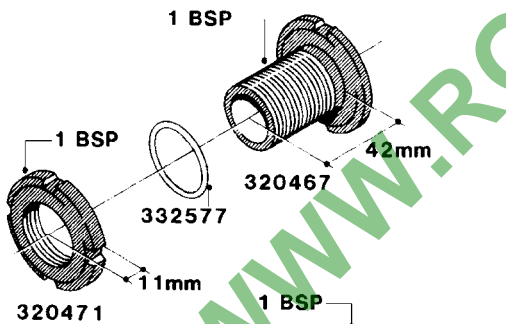

L0060

FITTINGS - BULKHEAD
L0060-HIN, 01:01:16

Page 1

Date 16.03.2016 11:48

parts-n°	order qty	description
141046	1	NUT 3/8" BSP
141341	1	NUT 1/4' BSP
240284	1	O-RING D82,5/75 X 3,5
320456	1	FITT.DK BULKHEAD 1"BSP DOUBLE
320467	1	FITT.DK BULKHEAD 1"BSP SINGLE
320471	1	FITT.DK NUT 1" BSP JAMB
320541	1	FITT.DK BULKHEAD 2-1/2'BSP SIN
320552	1	FITT.DK NUT 2-1/2' BSP JAMB
320644	1	FITT.DK ELB.3/4"HB X 1" BSP
320784	1	FITT.DK CAP 1-1/2" BSP
320795	1	FITT.DK NUT 1-1/2" BSP JAMB
320935	1	FITT.DK BULKHEAD 1/4' BSP SING
320946	1	FITT.DK BULKHEAD 3/8' BSP SING
321296	1	FITT.DK BULKHEAD 1/2" BSP SING
321307	1	FITT.DK NUT 1/2" BSP JAMB
321333	1	FITT.DK BULK 1-1/2" X 1"F BSP
330061	1	O-RING D16/D11X2,5
330072	1	O-RING D53.5/D45.5X4
330212	1	O-RING D19/D14X2.4 F.1/2"NUT
332577	1	O-RING D38/D30X4 F.1" PUR.
332592	1	O-RING D26/D20X3

WWW.ROLTRONIK.PL