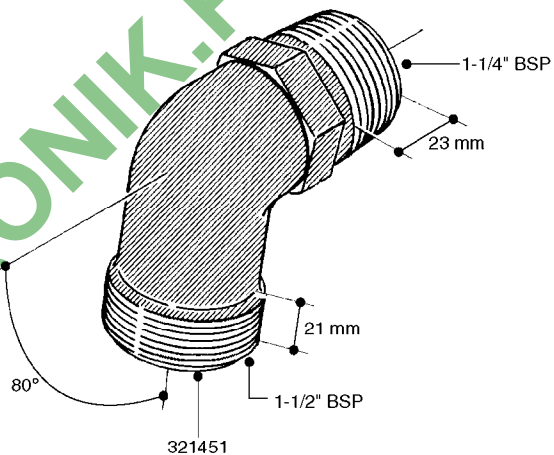

L0040

FITTINGS - NIPPLES & ELBOWS
L0040-HIN, 01:01:16

Page 1

Date 16.03.2016 11:48

parts-n°	order qty	description
10530803	1	FITT.PO.SE 2.00X2.00 45 DEG.
320191	1	FITT.DK ELB 3/8' BSP 45 DEGREE
320482	1	FITT.DK ELB. 1/2" BSP 60 DEG.
320596	1	FITT.DK ELB 3/8'-1/2'BSP 45DEG
320607	1	FITT.DK HN 3/8M X 3/8F BSP LNG
320633	1	FITT.DK HN 3/8"M X 3/8"F BSP
321451	1	FITT.DK ELB.1-1/2 X1-1/4 80DEG
321532	1	FITT.DK REDUC 3/4' X 1/2' BSP
390233	1	FITT.DK REDUC 1-1/2" X 1" BSP

WWW.ROLTRONIK.PL