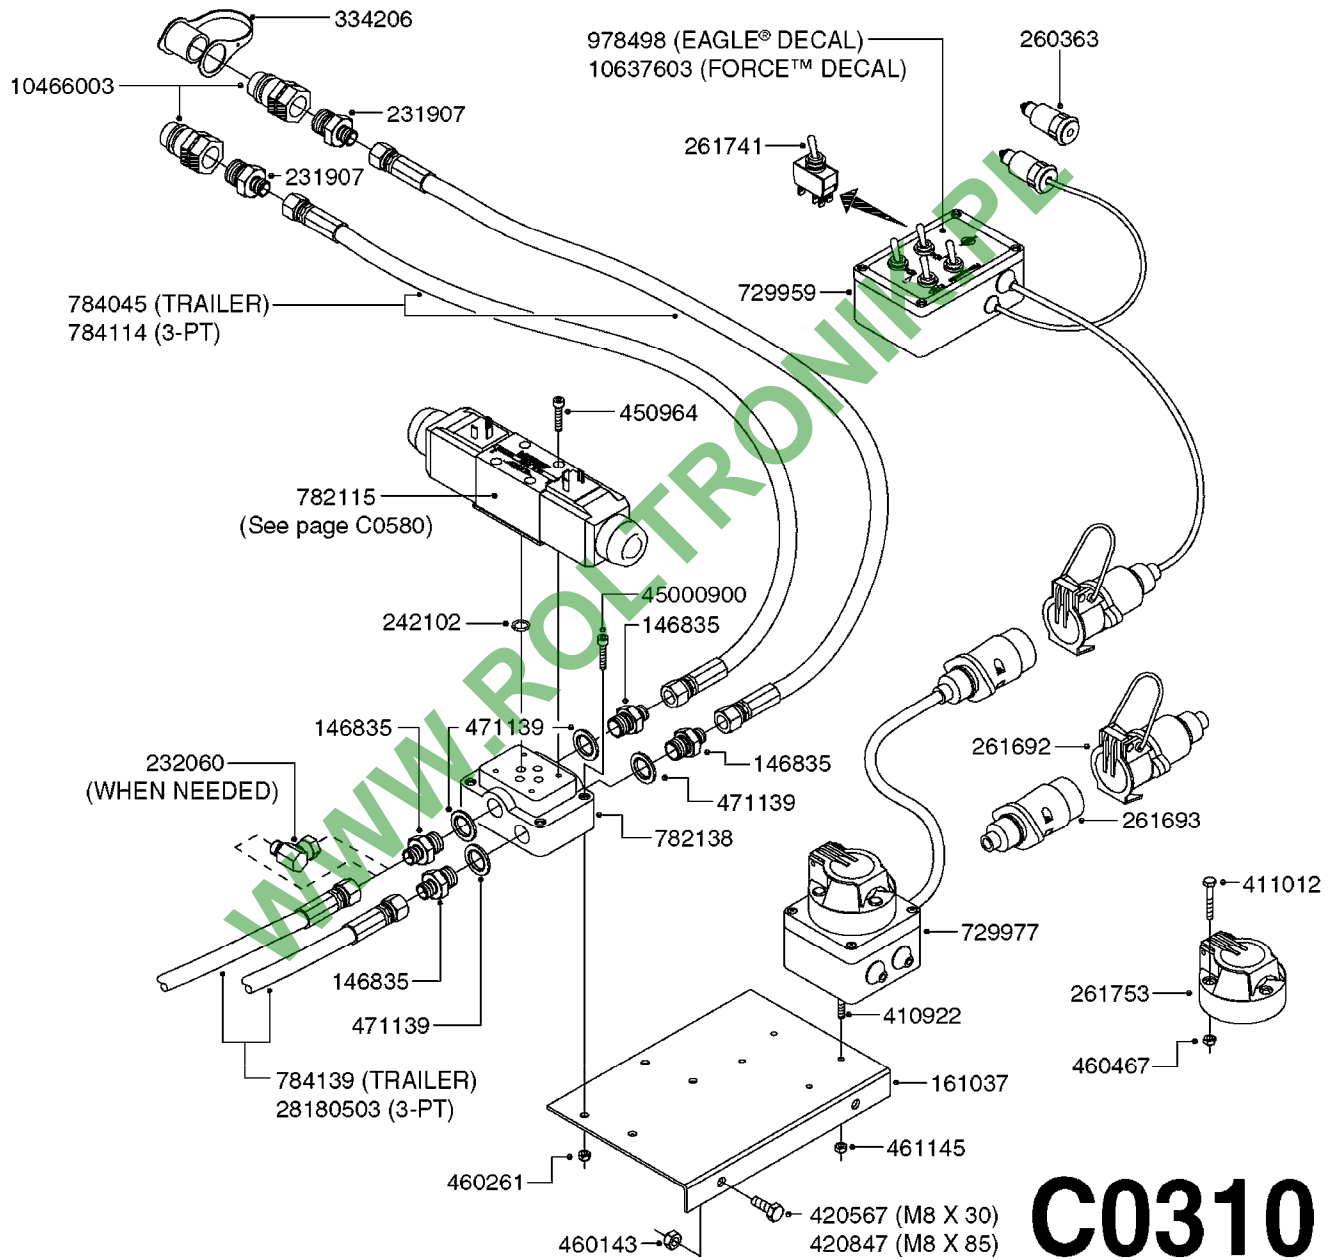

HYDRAULICS EAGLE/FORCE DH
C0310-HIN, 01:01:16

Page 1

Date 16.03.2016 11:47

parts-n°	order qty	description
146835	1	HEX NIPPLE 1/4" - 3/8" BSP
161037	1	MOUNT PLATE F.DH VICKERS VALVE
231907	1	HEX NIPPLE 1/4"BSP X 1/2"NPT
232060	1	HY.ELBOW 1/4" BSP SWIVEL
242102	1	O-RING Ø9.25X1.78 NITRIL 90SH
260363	1	PLUG 2 POLE 12V
261692	1	PLUG ELEC.7 POLE FEMALE F.CABL
261693	1	PLUG ELEC. 7 POLE MALE
261741	1	SWITCH 2 POLE 12V TOGGLE PRESS
261753	1	PLUG ELEC.7 POLE FEMALE F.BASE
334206	1	DUST HOOD FOR HY-COUPLING
410922	1	CYL.SKR 8.8 DEL M4X20 RST
411012	1	SCREW M5X30 STAINLESS
420567	1	BOLT HEX 8.8 DEL M8X30 FT
420847	1	BOLT HEX 8.8 DEL M8X85
450964	1	SCREW M5X30 F.CYLINDER
460143	1	NUT HEX M8 LOCK A2 DIN985
460261	1	NUT HEX M6X1 LOCK A2 DIN985
460467	1	NUT HEX M5 GALV.
461145	1	NUT HEX M4 LOCK
471139	1	WASHER D22/D17X1.5 BRASS
729959	1	CONTROL BOX DAH 4-FUNCTION
729977	1	DAH DIRECTIONAL VLV JUNC. BOX
782115	1	HY SOLENOID VALVE DH HYD
782138	1	HY-BLOCK 1-VALVE W LS-PORT
784045	1	HOSE HY X 1/4 X 157.50"STR+STR
784114	1	HOSE HY X 1/4 X 80.7" STR+STR
784139	1	HOSE HY X 1/4 X 216.50"STR+STR
978498	1	DECAL SWITCH BOX DH HYD.
10466003	1	COUPLER PIONEER 8010-04 1/2NPT
10637603	1	DECAL F.SWITCH BOX - FORCE
28180503	1	HOSE HY X1/4X126.00'STR+STR
45000900	1	BOLT ALLEN HEAD M6 X 60 SS

WWW.ROZPRONIK.PL