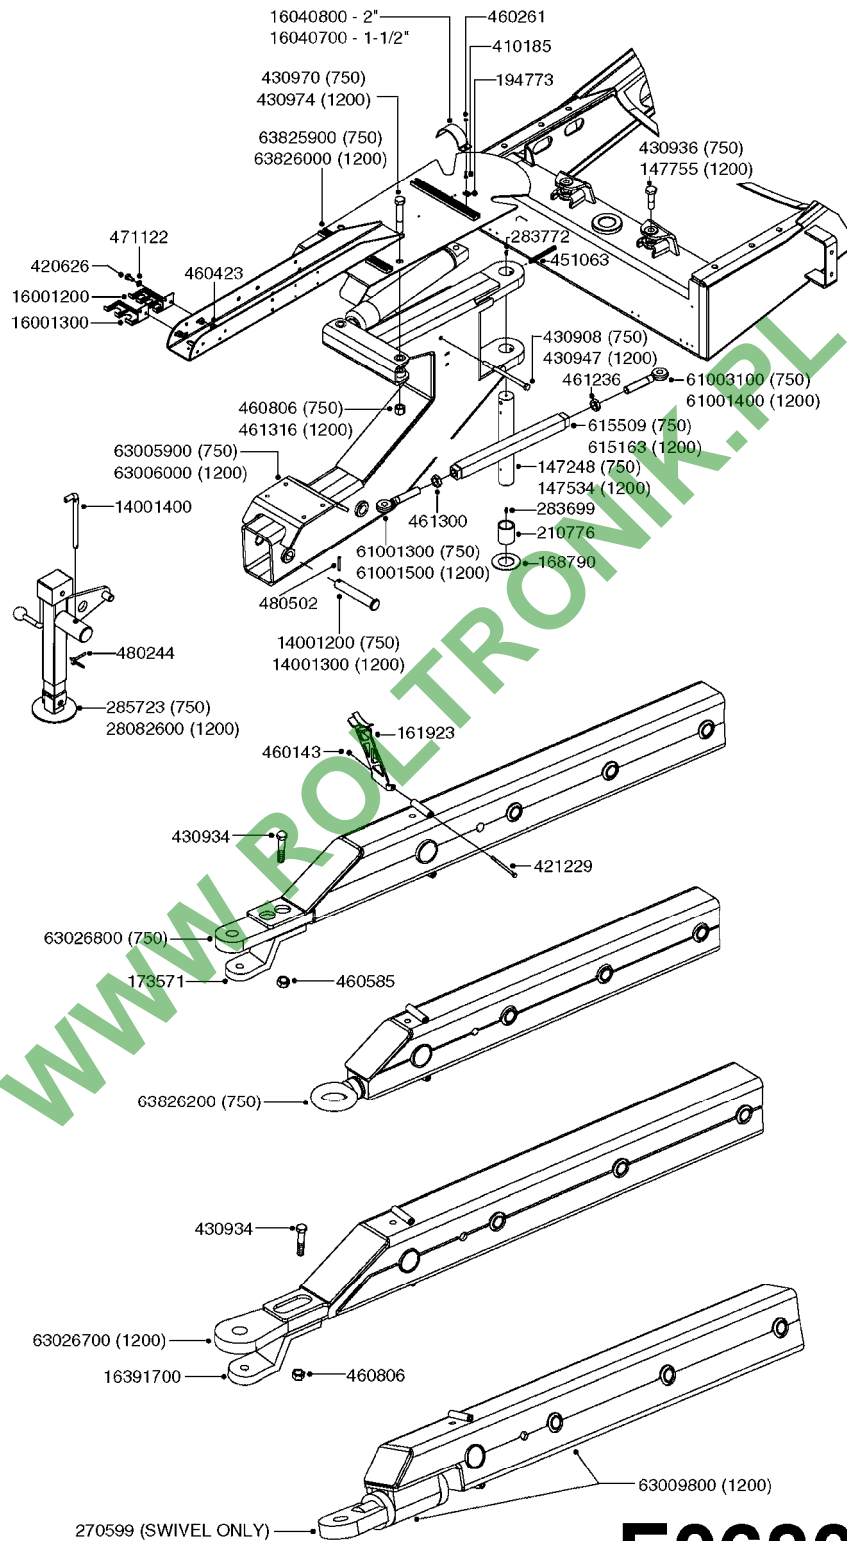

DRAWBAR - CM+750/1200
E0680-HIN, 01:01:16

Page

0

Date

16.03.2016 11:47