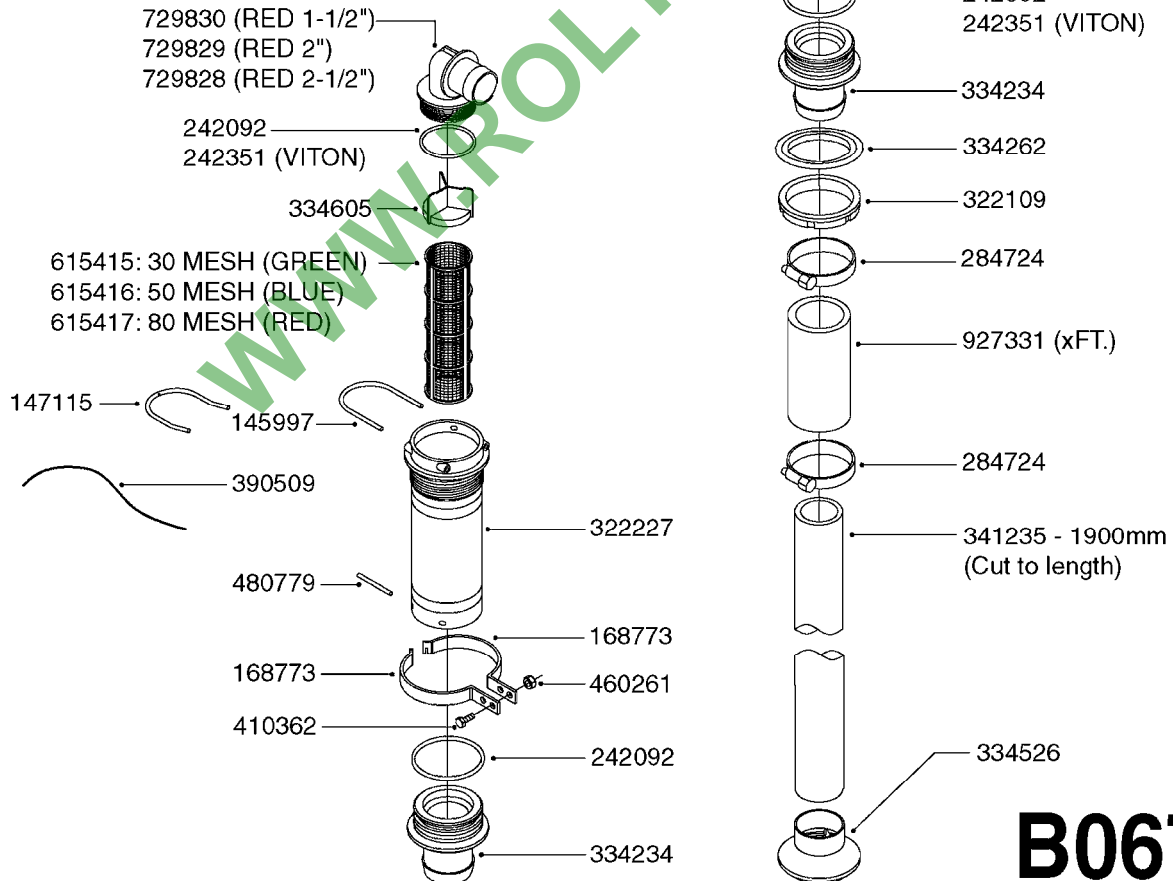

EXTERNAL SUCTION