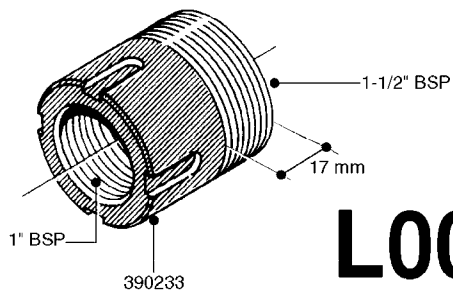

L0040

FITTINGS - NIPPLES & ELBOWS
L0040-HIN, 01:01:16

Page 1

Date 16.03.2016 11:48

parts-n°	order qty	description
10530803	1	FITT.PO.SE 2.00X2.00 45 DEG.
320191	1	FITT.DK ELB 3/8' BSP 45 DEGREE
320482	1	FITT.DK ELB. 1/2" BSP 60 DEG.
320596	1	FITT.DK ELB 3/8'-1/2'BSP 45DEG
320607	1	FITT.DK HN 3/8M X 3/8F BSP LNG
320633	1	FITT.DK HN 3/8"M X 3/8"F BSP
321451	1	FITT.DK ELB.1-1/2 X1-1/4 80DEG
321532	1	FITT.DK REDUC 3/4' X 1/2' BSP
390233	1	FITT.DK REDUC 1-1/2" X 1" BSP

WWW.ROLTRONIK.PL