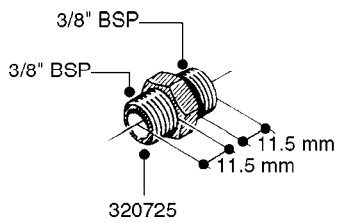

L0030

FITTINGS - HEXAGON NIPPLES
L0030-HIN, 01:01:16

Page 1

Date 16.03.2016 11:48

parts-n°	order qty	description
10015303	1	FITT.PO.HN 1.00X1.00 M1000
10425003	1	FITT.PO.HN 1.25X1.00 MCPHEE
320132	1	FITT.DK HN 1" BSP
320176	1	FITT.DK HN 3/8"X1/2" BSP
320445	1	FITT.DK HN 1/4"X3/8" BSP
320655	1	FITT.DK HN 1/2"-1/2" BSP
320692	1	FITT.DK HN 3/8'BSPX1/4'NPT
320703	1	FITT.DK HN 3/8BSP X1/2 &1/4NPT
320725	1	FITT.DK NIPPLE 3/8"-3/8" BSP
320902	1	FITT.DK HN 3/8'X 1/4' BSP
390232	1	FITT.DK HN 1-1/2' X 1-1/4' BSP
390276	1	FITT.DK HN 1'BSP

WWW.ROLTRONIK.PL