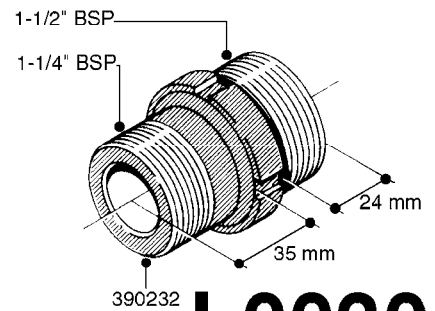

L0030

FITTINGS - HEXAGON NIPPLES
L0030-HIN, 01:01:16

Page 1

Date 16.03.2016 11:48

parts-n°	order qty	description
10015303	1	FITT.PO.HN 1.00X1.00 M1000
10425003	1	FITT.PO.HN 1.25X1.00 MCPHEE
320132	1	FITT.DK HN 1" BSP
320176	1	FITT.DK HN 3/8"X1/2" BSP
320445	1	FITT.DK HN 1/4"X3/8" BSP
320655	1	FITT.DK HN 1/2"-1/2" BSP
320692	1	FITT.DK HN 3/8'BSPX1/4'NPT
320703	1	FITT.DK HN 3/8BSP X1/2 &1/4NPT
320725	1	FITT.DK NIPPLE 3/8"-3/8" BSP
320902	1	FITT.DK HN 3/8'X 1/4' BSP
390232	1	FITT.DK HN 1-1/2' X 1-1/4' BSP
390276	1	FITT.DK HN 1'BSP

WWW.ROLTRONIK.PL