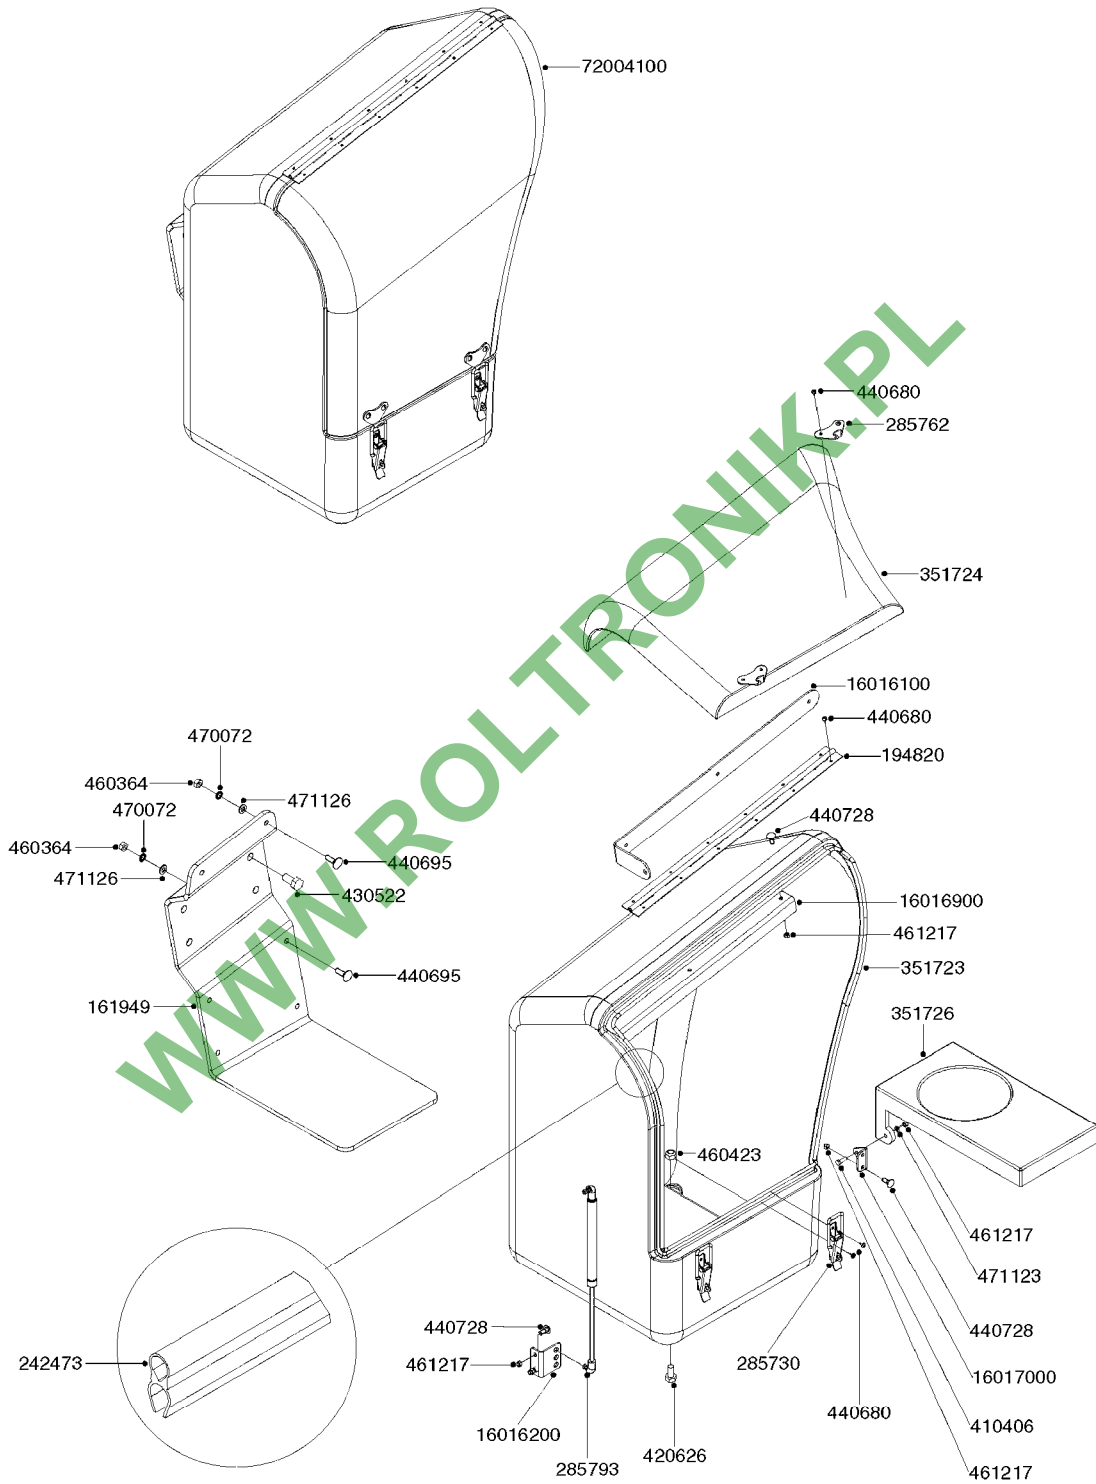

STORAGE LOCKER - LH
K0790-HIN, 01:01:16

Page 0
Date 16.03.2016 11:48

K0790

STORAGE LOCKER - LH
K0790-HIN, 01:01:16

Page 1

Date 16.03.2016 11:48

parts-n°	order qty	description
16016100	1	BKT F.LOCKER DOOR OPENER T CM+
16016200	1	BKT F.LOCKER DOOR OPENER B CM+
16016900	1	BKT F. LH LOCKER HINGE CM+
16017000	1	BKT F.LOCKER SHELF HINGE CM+
161949	1	BRACKET STORAGE LOCKER
194820	1	HINGE
242473	1	GASKET
285730	1	LATCH
285762	1	LATCH CLIP
285793	1	GAS CYLINDER
351723	1	LOCKER BODY (RAW) CM+
351724	1	LOCKER DOOR (RAW) CM+
351726	1	WORKING TABLE (RAW)
410406	1	BOLT HEX 8.8 DEL M5X16 FT
420626	1	BOLT HEX 8.8 DEL M10X20 FT
430522	1	BOLT HEX 8.8 DEL M12X25 FT
440680	1	SCREW M4.2X9.5 STAINLESS
440695	1	BOLT CARRIAGE M8X25
440728	1	BRÆDDEBOLT M 5X16 DIN 603 RST
460364	1	NUT HEX M8 GALV.
460423	1	NUT HEX M10X1.5 LOCK
461217	1	NUT HEX M5 LOCK
470072	1	WASHER D15/D8X.5 LOCK
471123	1	WASHER, M5, Ø10/ 5.3X 1.0, SS
471126	1	WASHER, M8, Ø16/ 8.4X 1.6, SS
72004100	1	LOCKER KIT F.CM+ LH