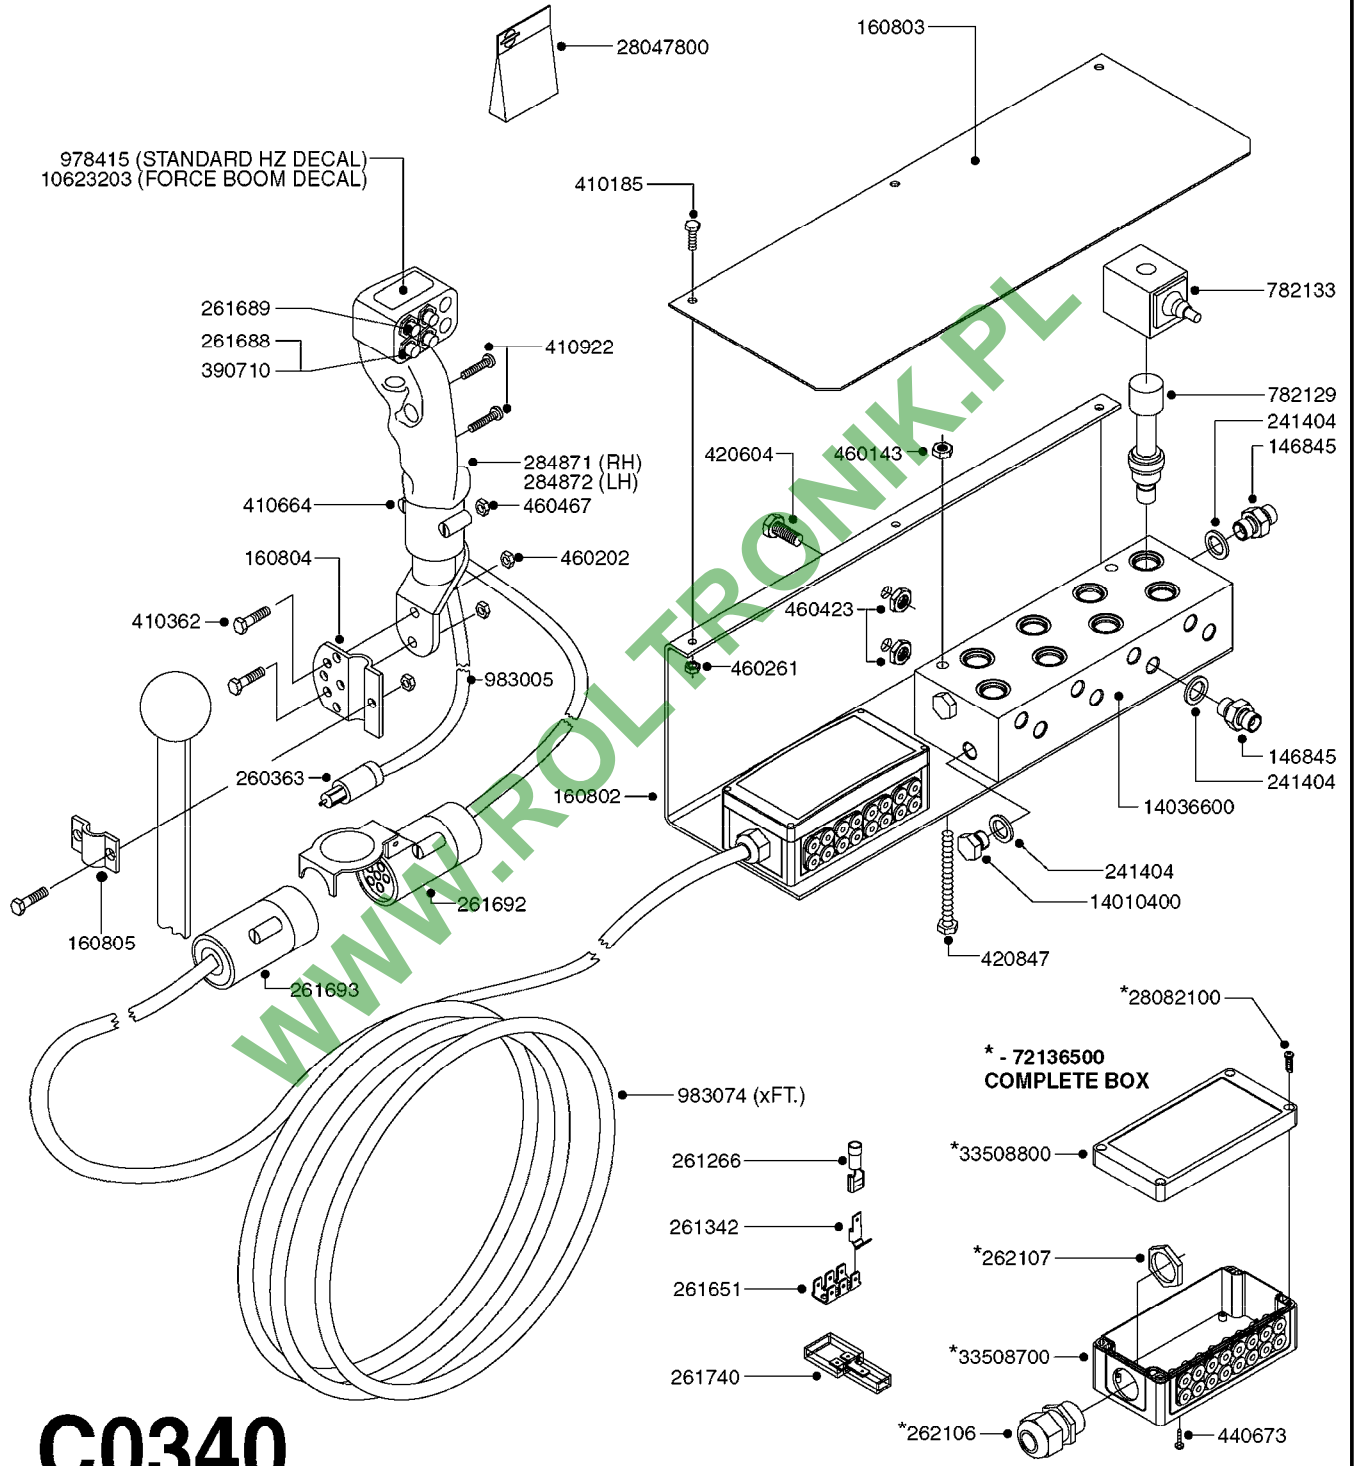

C0340

HYD EAGLE HZ JOYSTICK 2005
C0340-HIN, 01:01:16

Page 1

Date 16.03.2016 11:47

parts-n°	order qty	description
146845	1	HEX NIPPLE 1/4"X1/4"
160802	1	MOUNT PLATE F.HYD SOLENOID'HZ'
160803	1	COVER PLATE F.HYD SOLENOID'HZ'
160804	1	MOUNT BRACKET F.HANDLE
160805	1	MOUNT STRAP F.HANDLE
241404	1	DOWTY SEAL 1/4"
260363	1	PLUG 2 POLE 12V
261266	1	CONNECTOR END F.CABLE HP
261342	1	SPADE F.ELEC.3 WAY CONNECTOR
261651	1	SPADE F.ELEC.6 POLE CONNECTOR
261688	1	SWITCH F. HANDLE WHITE
261689	1	CAP RUBBER F. SWITCH JOYSTICK
261692	1	PLUG ELEC.7 POLE FEMALE F.CABL
261693	1	PLUG ELEC. 7 POLE MALE
261740	1	SPADE F.ELEC.3 POLE CONN.INSUL
262106	1	BULKHEAD F. CABLE 6.5-14 BLACK
262107	1	NUT F. BULKHEAD CABLE BLACK
284871	1	CONTROL HANDLE RIGHT HALF
284872	1	CONTROL HANDLE LEFT HALF
390710	1	SWITCH F.HANDLE GREY MACHINED
410185	1	BOLT HEX 8.8 DEL M6X16 A2
410362	1	BOLT HEX 8.8 SS M6X20 FT
410664	1	BOLT HEX M5 X 20
410922	1	CYL.SKR 8.8 DEL M4X20 RST
420604	1	BOLT HEX 8.8 DEL M10X25 FT DIN933
420847	1	BOLT HEX 8.8 DEL M8X85
440673	1	SCREW F.PLASTIC 5X12 SS
460143	1	NUT HEX M8 LOCK A2 DIN985
460202	1	NUT HEX M6
460261	1	NUT HEX M6X1 LOCK A2 DIN985
460423	1	NUT HEX M10X1.5 LOCK
460467	1	NUT HEX M5 GALV.
782129	1	SOLENOID VALVE 25L, 3/4"NC
782133	1	SOLENOID W.CABLE F.VALVE782129
978415	1	DECAL CONTROL HANDLE
983005	1	ELEC. CABLE 2 WIRE X 1.5MM
983074	1	ELEC. CABLE 5 WIRE X 1.5MM
10623203	1	DECAL F.JOYSTICK - FORCE
14010400	1	PLUG 1/4" BSP
14036600	1	MANIFOLD 4-FUNCTION SPC 2004
28047800	1	SEAL KIT F.782129
28082100	1	SCREW F. BOX LID 1/4" L=20
33508700	1	BOX BOTTOM 160X80X40 BLACK 1-HOLE
33508800	1	LID 160X80X15 BLK W/SCREWS
72136500	1	UNIV. CONNECTION BOX F. EC