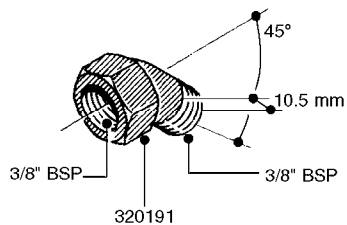

L0040

FITTINGS - NIPPLES & ELBOWS
L0040-HIN, 01:01:16

Page 1

Date 16.03.2016 11:48

parts-n°	order qty	description
10530803	1	FITT.PO.SE 2.00X2.00 45 DEG.
320191	1	FITT.DK ELB 3/8' BSP 45 DEGREE
320482	1	FITT.DK ELB. 1/2" BSP 60 DEG.
320596	1	FITT.DK ELB 3/8'-1/2'BSP 45DEG
320607	1	FITT.DK HN 3/8M X 3/8F BSP LNG
320633	1	FITT.DK HN 3/8"M X 3/8"F BSP
321451	1	FITT.DK ELB.1-1/2 X1-1/4 80DEG
321532	1	FITT.DK REDUC 3/4' X 1/2' BSP
390233	1	FITT.DK REDUC 1-1/2" X 1" BSP

WWW.ROLTRONIK.PL