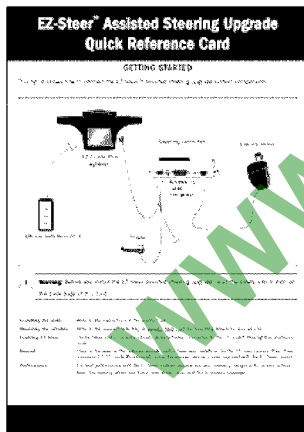

COMPLETE ASSEMBLY 8

COMPLETE ASSEMBLIES
WHOLEGOODS ITEMS

M0050

EZ-STEER STEERING SYSTEM
M0050-HIN, 01:01:16

Page 1

Date 16.03.2016 11:48

Pos.	parts-n°	order qty	description
1	26008803	1	EZ-STR.BKT-JD 4000,8000 4WD
1	26008903	1	EZ-STR.BKT-JD80002WD,7X20,9000
1	26009003	1	EZ-STR.BKT-CASE IH 7100/7200
1	26009103	1	EZ-STR.BKT-JD COMBINE&ROGATOR
1	26009203	1	EZ-STR.BKT-JD 6000,7000
1	26009303	1	EZ-STR.BKT-BUHLER,NH VERSATILE
1	26009403	1	EZ-STR.BKT-STEIGER,NH VERSATIL
1	26009503	1	EZ-STR.BKT-INTERNATIONAL TRUCK
1	26009603	1	EZ-STR.BKT-AGCHEM TERRAGATOR
1	26009703	1	EZ-STR.BKT-CASE IH MXM
1	28036903	1	EZ-STR.BKT-CASE IH COMB.1600
1	28037003	1	EZ-STR.BKT-JD 89XX,71XX,72XX
1	28037103	1	EZ-STR.BKT-JD 8000/9000
1	28037203	1	EZ-STR.T2 TERRAIN COMP.UPDATE
1	28037303	1	EZ-STR.BKT-SPR.COUPÉ 3000/4000
1	28038203	1	EZ-STR.BKT-FENDT 924
1	28046503	1	EZ-STR.BKT-AGCO DT/RT,MF64/74
1	28047803	1	EZ-STR.BKT.-NH TVT,CASE IH CVX
1	28050203	1	EZ-STR.BKT-CASE JX(U),NH TL(A)
1	28055203	1	EZ-STR.BKT-CASE MXM/N,HOLLAND
1	28055903	1	EZ-STR.BKT-WILMAR EAGLE
2	26009803	1	EZ-STEER FOAM WHEELS 4-PK
3	26009903	1	EZ-STEER CONTROLLER
4	26010003	1	EZ-STEER MOTOR KIT
5	26010103	1	EZ-STEER POWER CABLE
6	26010203	1	EZ-STEER MOTOR CABLE 3M
7	67210803	1	QUICK REFERENCE CARD EZ-STEER
8	84205503	1	EZ-STEER SYSTEM COMPLETE

WWW.ROVINGMACHINERY.COM