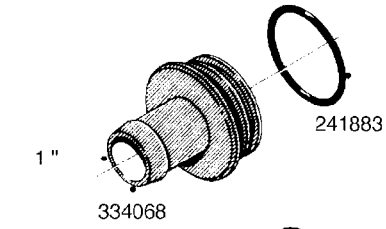

L0090

FITTINGS - S-56 & S-61
L0090-HIN, 01:01:16

Page 1

Date 16.03.2016 11:48

parts-n°	order qty	description
145661	1	FITT.DK S-61 FORK
241754	1	O-RING D59.5X3
241883	1	O-RING D39.2X3 NITRIL 242020
322055	1	FITT.DK S-61 BULKHEAD
322056	1	FITT.DK S-61 BULKHEAD NUT
322066	1	FITT.DK S-56 NUT
334050	1	FITT.DK S-61 STR.1-1/4"
334068	1	FITT.DK S-61 STR.1"
334091	1	FITT.DK S-61 STR.1-1/2'
334099	1	FITT.DK S-61 ELB.1-1/2"110 DEG
334100	1	FITT.DK S-61 ELB.1" 110 DEG.
334151	1	FITT.DK S-61 ELB.1-1/4"110 DEG
390231	1	FITT.DK NIPPLE 1-1/2 X S56

WWW.ROLTRONIK.PL