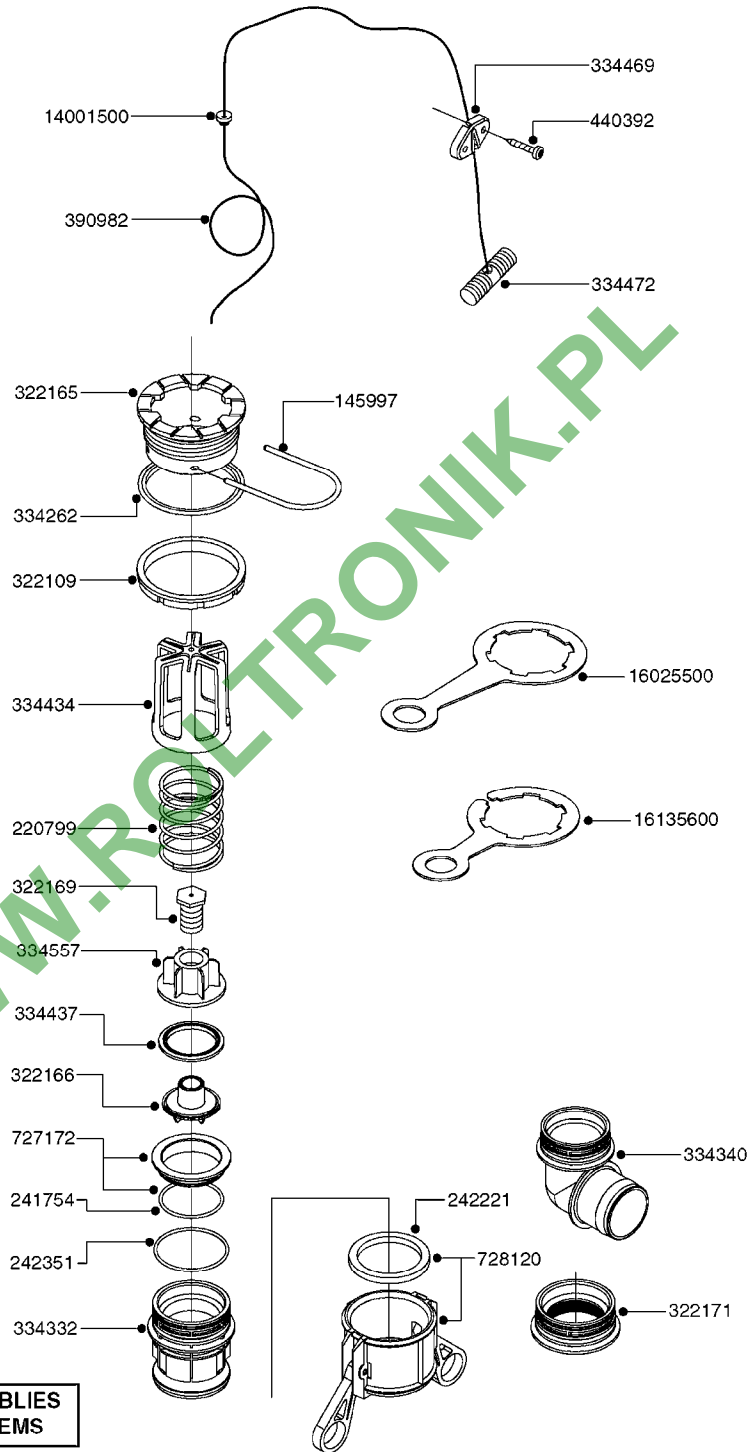

CLEAN WATER TANK
K0130-HIN, 01:01:16

COMPLETE TANK ASSY : 722072

K0130

CLEAN WATER TANK
K0130-HIN, 01:01:16

Page 1

Date 16.03.2016 11:47

parts-n°	order qty	description
161370	1	BKT.CLEAN WATER BOTT. VALVE
179989	1	BRKT. F. 3 GAL. TANK
281551	1	BALL VALVE 1/2"
320084	1	FITT.DK NUT 1/2" BSP
320482	1	FITT.DK ELB. 1/2" BSP 60 DEG.
321296	1	FITT.DK BULKHEAD 1/2" BSP SING
321307	1	FITT.DK NUT 1/2" BSP JAMB
321742	1	FITT.DK BULKHEAD 1/2' BSP
330212	1	O-RING D19/D14X2.4 F.1/2"NUT
330687	1	FITT.DK HB 1/2" F. 1/2" NUT
332592	1	O-RING D26/D20X3
334534	1	CLAMP HOSE PLASTIC 1/2"
420604	1	BOLT HEX 8.8 DEL M10X25 FT DIN933
420626	1	BOLT HEX 8.8 DEL M10X20 FT
421046	1	BOLT HEX 8.8 DEL M8X25 FT A2 DIN933
430721	1	BOLT HEX 8.8 DEL M12X40 FT
430802	1	BOLT HEX 8.8 DEL M12X75
430846	1	BOLT HEX 8.8 DEL M12X80
430870	1	BOLT HEX 8.8 DEL M12X55 FT
460364	1	NUT HEX M8 GALV.
460423	1	NUT HEX M10X1.5 LOCK
460703	1	NUT HEX M12X1.75 LOCK DIN985
471127	1	WASHER, M12, Ø24/13.0X 2.5, SS
614396	1	CLEAN WATER BRACKET MB
614409	1	BRACKET FOR FOAM MARKER
717577	1	VALVE F.CLEAN WATER TANK
722072	1	CLEAN WATER TANK W FRAME & TAP
725901	1	LID F.WATER BOTTLE VENTED
927269	1	HOSE R X PVC X 1/2 X 0012"
10091103	1	BOLT HEX 3/8 NC GR.2 03.00'
10171703	1	BOLT HEX 3/8 NC GR.2 03.50"
10212903	1	NUT HEX NC (NYLON LOCK) 3/8"
10511303	1	FLATBAR L350/17DEG.CLEAN WATER
10511403	1	FLATBAR 104MM CLEAN WATER
10511503	1	BKT.CLEAN WATER MOUNT EAGLE
10598403	1	BOLT HEX HCS3/8-16 X 4 Z 5
63026303	1	CLEAN WATER TANK BRKT, ATV