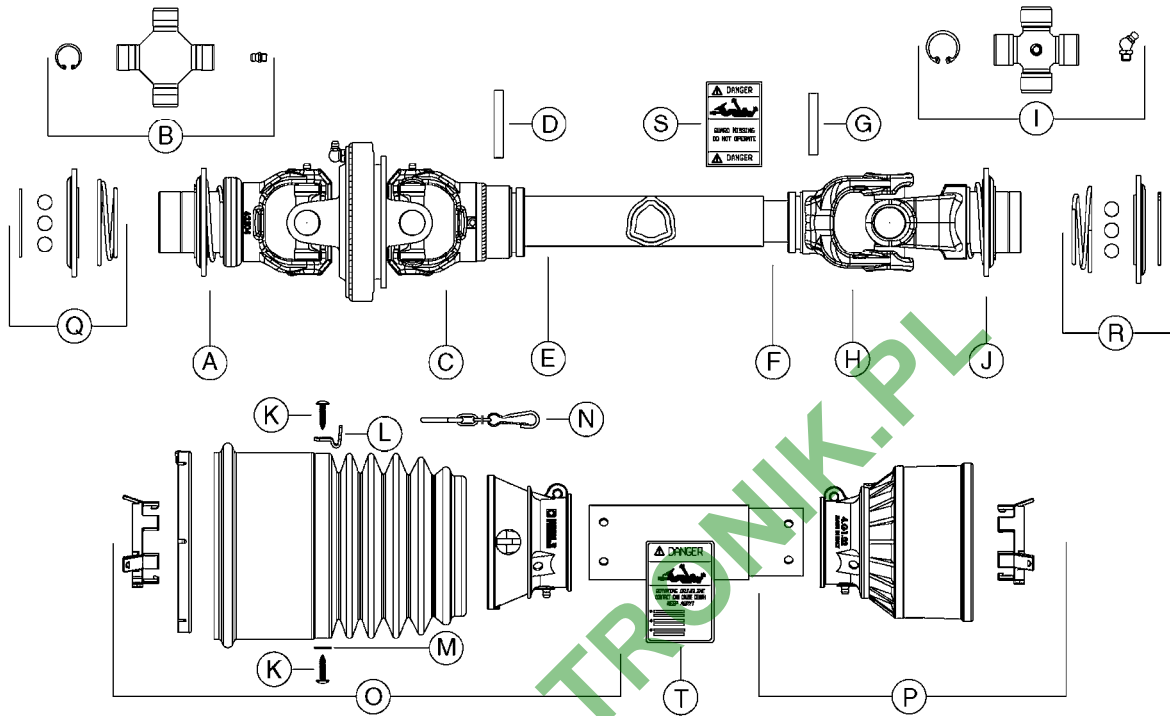

**COMPLETE ASSEMBLIES
WHOLEGOODS ITEMS**

PTO #	28035003	28035103
TRACTOR	1-3/8" 21 SPLINE	1-3/4" 20 SPLINE
IMPLEMENT	1-3/8" 21 SPLINE	1-3/8" 21 SPLINE
LENGTH	1210/1890	1210/1890
A	28040203	28041303
B	28040303	28040303
C	28040403	28040403
D	28009803	28009803
E	28009003	28009003
F	28009103	28009103
G	28009903	28009903
H	28010103	28010103
I	28040503	28009403
J	28040603	28027803
K	28040903	28040903
L	28041703	28041703
M	28041603	28041603
N	28040703	28040703
O	28041103	28041103
P	28041203	28041503
Q	28040803	28041403
R	28041003	XXXXXXXX
S	28041803	28041803
T	28041903	28041903