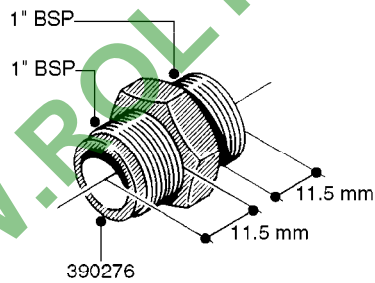

L0030

FITTINGS - HEXAGON NIPPLES
L0030-HIN, 01:01:16

Page 1

Date 16.03.2016 11:48

parts-n°	order qty	description
10015303	1	FITT.PO.HN 1.00X1.00 M1000
10425003	1	FITT.PO.HN 1.25X1.00 MCPHEE
320132	1	FITT.DK HN 1" BSP
320176	1	FITT.DK HN 3/8"X1/2" BSP
320445	1	FITT.DK HN 1/4"X3/8" BSP
320655	1	FITT.DK HN 1/2"-1/2" BSP
320692	1	FITT.DK HN 3/8'BSPX1/4'NPT
320703	1	FITT.DK HN 3/8BSP X1/2 &1/4NPT
320725	1	FITT.DK NIPPLE 3/8"-3/8" BSP
320902	1	FITT.DK HN 3/8'X 1/4' BSP
390232	1	FITT.DK HN 1-1/2' X 1-1/4' BSP
390276	1	FITT.DK HN 1'BSP

WWW.ROLTRONIK.PL