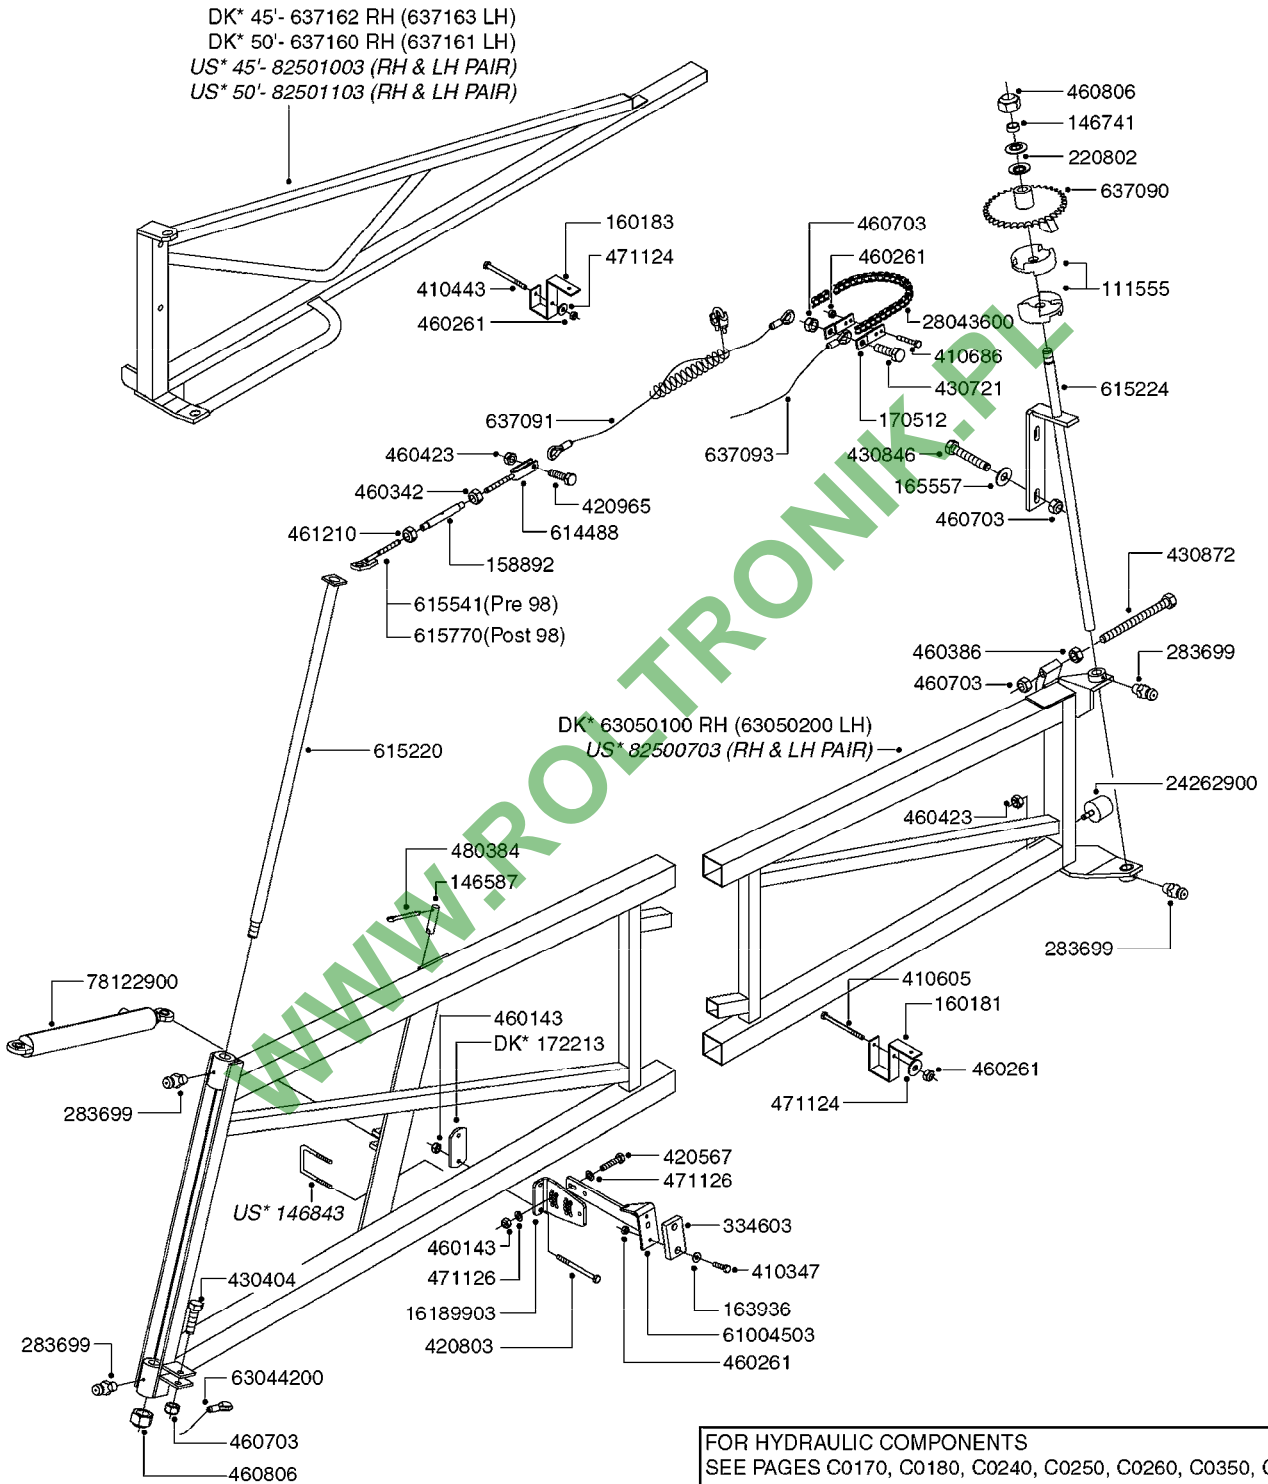

FOR HYDRAULIC COMPONENTS
SEE PAGES C0170, C0180, C0240, C0250, C0260, C0350, C0360

D0260

**DK* = DENMARK STEEL PARTS
US* = NORTH AMERICAN STEEL PARTS**

BOOM EAGLE WINGS 45' 50'
D0260-HIN, 01:01:16

Page 1

Date 16.03.2016 11:47

parts-n°	order qty	description
111555	1	BREAKAWAY CLUTCH EG. (23MM)
146587	1	PIN D16.8 X 65
146741	1	BUSHING D28/D22.2X10
146843	1	BOLT U M8 F.60 x 60
158892	1	TURN BUCKLE HOUS
160181	1	CLAMP NOZZLE TUBE 60X60
160183	1	CLAMP NOZZLE TUBE 50X30
163936	1	WASHER D15/D6.2X1
165557	1	WASHER D28.0/D12.2X2.0 SS
170512	1	ASSEMBLY BRACKET FOR CHAIN
172213	1	FLAT BAR F.Boom STRAP
220802	1	BELLVILLE WASHER D50/D22.4X2
283699	1	GREASE NIPPLE M6X1
334603	1	RUBBER STOP 86X48X15
410347	1	SCREW M6X20 8.8
410443	1	BOLT HEX 8.8 DEL M6X70
410605	1	BOLT HEX 8.8 DEL M6X80
410686	1	BOLT HEX 8.8 DEL M6X30
420567	1	BOLT HEX 8.8 DEL M8X30 FT
420803	1	BOLT HEX 8.8 DEL M8X90
420965	1	M10X40 MACHINE SCREW STAINLESS
430404	1	BOLT HEX 8.8 DEL M12X50
430721	1	BOLT HEX 8.8 DEL M12X40 FT
430846	1	BOLT HEX 8.8 DEL M12X80
430872	1	BOLT HEX 8.8 DEL M12X100 FT
460143	1	NUT HEX M8 LOCK A2 DIN985
460261	1	NUT HEX M6X1 LOCK A2 DIN985
460342	1	NUT HEX M10 DEL DIN934
460386	1	NUT HEX M12X1.75
460423	1	NUT HEX M10X1.5 LOCK
460703	1	NUT HEX M12X1.75 LOCK DIN985
460806	1	NUT HEX M20X2.5 LOCK
461210	1	NUT HEX M10X1.5 L.THREAD
471124	1	WASHER, M6, Ø18/ 6.4X 1.6, SS
471126	1	WASHER, M8, Ø16/ 8.4X 1.6, SS
480384	1	PIN COTTER 3/16 x 1-1/2"
614488	1	FORK/ R.THREAD 10mmX144mm
615220	1	PIN 25 X 910 FOR EAGLE
615224	1	BREAKAWAY SHAFT EAGLE
615541	1	ANCHOR PART TURNBUCKLE EAGLE
615770	1	ANCHOR F.EAGLE CABLE
637090	1	SPROCKET EAGLE
637091	1	CABLE FRONT EAGLE D7X2895
637093	1	CABLE REAR 5 X 3100MM EAGLE
637160	1	BOOM WING 50'OUTER R.EAGLE
637161	1	BOOM WING 50'OUTER L.EAGLE
637162	1	BOOM WING 45'OUTER R. EAGLE
637163	1	BOOM WING 45'OUTER LEFT EAGLE
16189903	1	PLATE F, EAGLE STOPARM
24262900	1	RUBBER STOP D50X40 M10X33
28043600	1	CHAIN 5/8X810MM (51 LINKS)
61004503	1	BOOM STOP SPB/SPC
63044200	1	CABLE CENTER EAG. 7mm x 1390mm
63050100	1	WING INNER SPB R.H. 05
63050200	1	WING INNER SPB L.H. 05
78122900	1	CYLINDER 40/22X300MM RED
82500703	1	WING INNER SET FPS SPB 45-66'
82501003	1	WING OUTER SET FPS 45' SPB
82501103	1	WING OUTER SET FPS 50' SPB