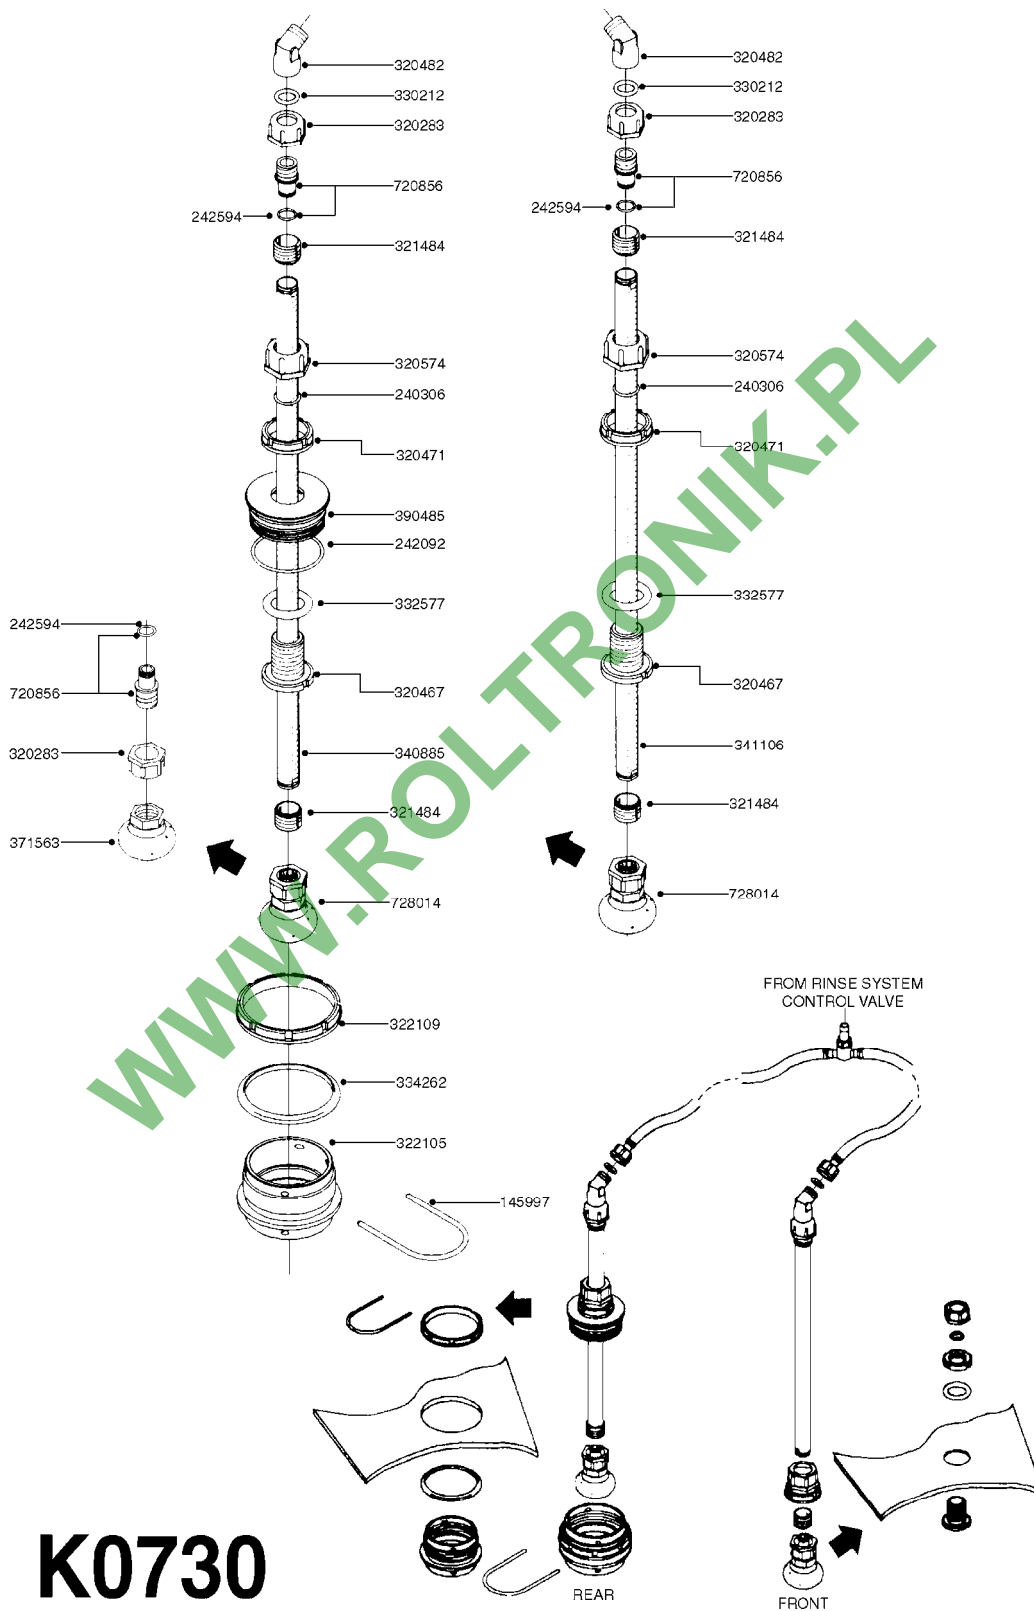

WWW.ROLTRONIK.PL

RINSE SYSTEM NOZZLES
K0730-HIN, 01:01:16

RINSE SYSTEM NOZZLES
K0730-HIN, 01:01:16

Page 1

Date 16.03.2016 11:48

parts-n°	order qty	description
145997	1	FITT.DK S-93 FORK
240306	1	O-RING D29/D21X4
242092	1	O-RING D69.5X3 (Use-242351)
242594	1	O-RING D14 X 1.78 SCH.70-EPDM
320283	1	FITT.DK NUT 3/4"BSP
320467	1	FITT.DK BULKHEAD 1"BSP SINGLE
320471	1	FITT.DK NUT 1" BSP JAMB
320482	1	FITT.DK ELB. 1/2" BSP 60 DEG.
320574	1	FITT.DK NUT 1" BSP SPECIAL
321484	1	BUSHING THREADED F.NOZZ.TUBE
322105	1	FITT.DK S-93 BULKHEAD DOUBLE
322109	1	FITT.DK S-93 BULKHEAD NUT
330212	1	O-RING D19/D14X2.4 F.1/2"NUT
332577	1	O-RING D38/D30X4 F.1" PUR.
334262	1	GASKET F.S-93 BULKHEAD
340885	1	TUBE F. RINSE NOZZLE L=600
341106	1	TUBE F.RINSE NOZZLE L=220
371563	1	NOZZLE FOR TANK RINSE
390485	1	FITT.DK S-93 PLUG W D34 HOLE
720856	1	FITT.DK 1/2'BSP ASSY.F.3/4'NUT
728014	1	RINSE NOZZLE MOUNTED