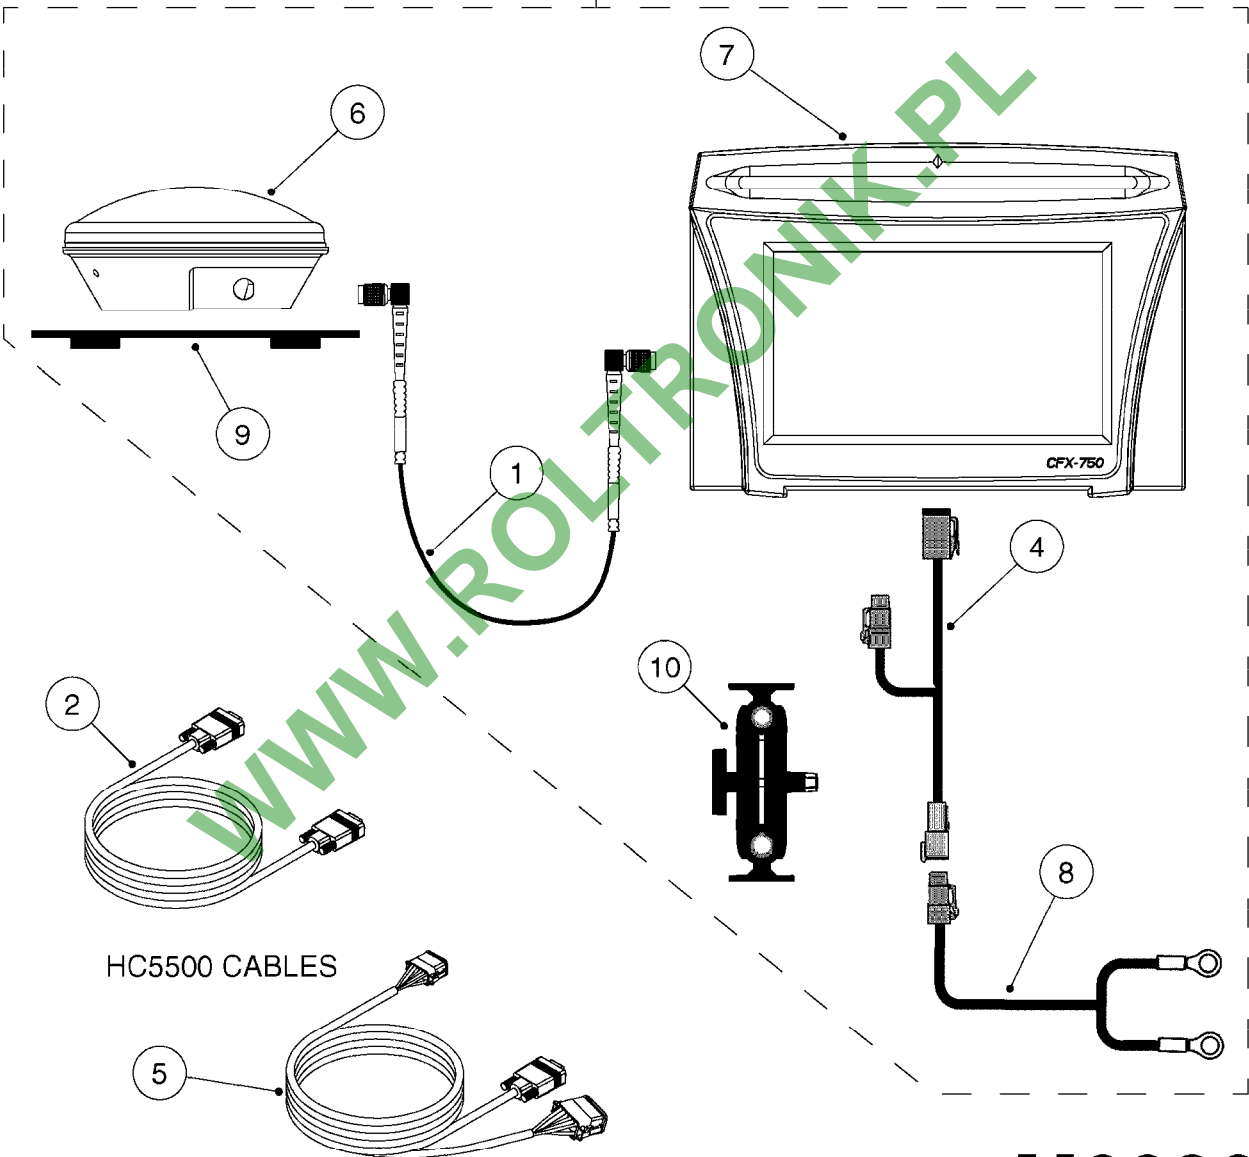

3 COMPLETE ASSEMBLY

CFX-750 DISPLAY, DGPS
M0030-HIN, 01:01:16

Page 1

Date 16.03.2016 11:48

Pos.	parts-n°	order qty	description
1	26007603	1	CABLE, ANTENNA, EZGUIDEPLUS
2	26012003	1	NULL MODEM CABLE
3	26021403	1	CFX-750 DISPLAY, DGPS
4	26021603	1	CABLE, POWER BUS, CAN CFX-750
5	26021703	1	CABLE, ASC INTERFACE, CFX-750
6	26021803	1	AG-25 ANTENNA L1/L2 GLN
7	26022103	1	CFX-750 DISPLAY ONLY
8	26022603	1	CFX-750 Basic Power Cable
9	28048203	1	EZ-GUIDE 500 MOUNT F.AG15 ANT.
10	28048303	1	EZ-GUIDE 250/500 RAM MNT.1.5"

WWW.ROLTRONIK.PL