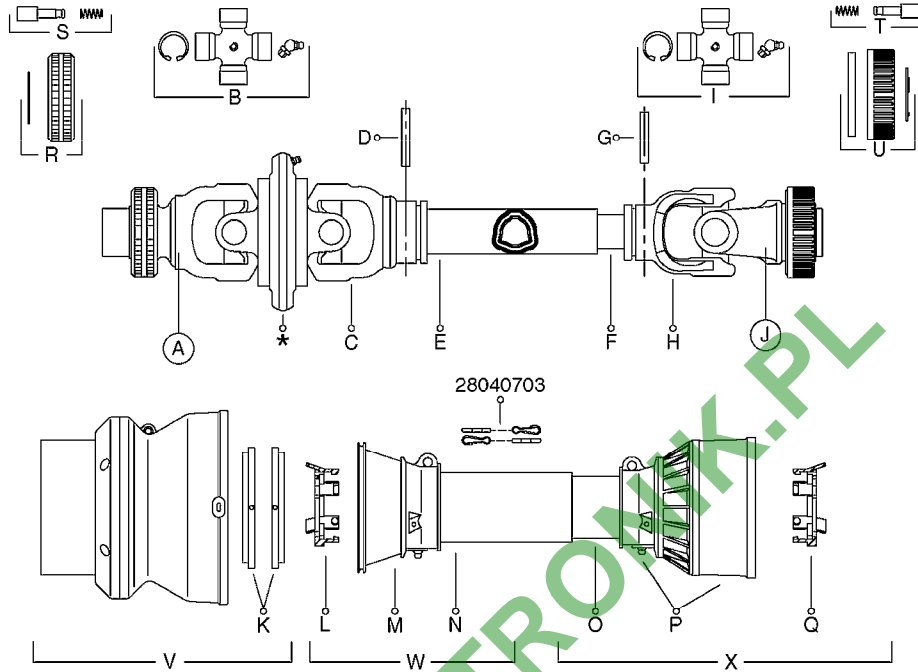

* REPLACE THE ENTIRE PTO IF THIS PART IS DAMAGED

PTO #	10639503	10639603	10639703	829444	829478	829801
TRACTOR	1-3/8" 21-SPLINE	1-3/4" 20-SPLINE	1-3/4" 20-SPLINE	1-3/8" 6-SPLINE	1-3/8" 21-SPLINE	1-3/8" 6-SPLINE
IMPLEMENT	1-3/8" 21-SPLINE	1-3/8" 21-SPLINE	1-3/8" 21-SPLINE	1-3/8" 6-SPLINE	1-3/8" 21-SPLINE	1-3/8" 6-SPLINE
LENGTH	1210/1890	1210/1890	1210/1870	1210/1870	1210/1870	810/1203
A	28009503	28010903	28008403	10627803	28008803	10627803
B	28008903	28008903	10601203	10601203	10601203	10601203
C	28010803	28010803	10627203	10627203	10627203	10627203
D	28009803	28009803	10627103	10627103	10627103	10627103
E	28009003	28009003	10627003	10627003	10627003	10627003
F	28009103	28009103	10627303	28017803	10627303	10627303
G	28009903	28009903	10627403	10627403	10627403	10627403
H	28010103	28010103	10627503	10627503	10627503	10627503
I	28009403	28009403	284042	284042	284042	284042
J	28010203	28010203	28008603	28017903	28008603	28017903
K	28010003	28010003	10602203	10602203	10602203	10602203
L	28010403	28010403	10601703	10601703	10601703	10601703
M	28010503	28010503	10601803	10601803	28018003	10601803
N	28009203	28009203	10596103	10596103	10596103	10596103
O	28009303	28009303	10596203	10596203	10596203	10596203
P	28010603	28010603	10601903	10601903	10601903	10601903
Q	28010703	28010703	10602003	10602003	10602003	10602003
R	10628003	28008503	28008503	10628003	10628003	10628003
S	10627703	28017303	28017303	10627703	28018103	10627703
T	10627703	10627703	10627703	10627703	10627703	10627703
U	28009603	28009603	28008703	XXXXXXXX	28008703	XXXXXXXX
V	28010303	28010303	10602303	10602303	10602303	10602303
W	28017103	28017103	28017403	28017403	28017403	28017403
X	28017203	28017203	28017503	28017503	28017503	28017503

COMPLETE ASSEMBLIES
WHOLEGOODS ITEMS

A0550