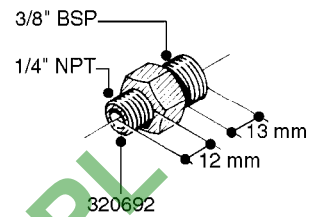

L0030

FITTINGS - HEXAGON NIPPLES
L0030-HIN, 01:01:16

Page 1

Date 16.03.2016 11:48

parts-n°	order qty	description
10015303	1	FITT.PO.HN 1.00X1.00 M1000
10425003	1	FITT.PO.HN 1.25X1.00 MCPHEE
320132	1	FITT.DK HN 1" BSP
320176	1	FITT.DK HN 3/8"X1/2" BSP
320445	1	FITT.DK HN 1/4"X3/8" BSP
320655	1	FITT.DK HN 1/2"-1/2" BSP
320692	1	FITT.DK HN 3/8'BSPX1/4'NPT
320703	1	FITT.DK HN 3/8BSP X1/2 &1/4NPT
320725	1	FITT.DK NIPPLE 3/8"-3/8" BSP
320902	1	FITT.DK HN 3/8'X 1/4' BSP
390232	1	FITT.DK HN 1-1/2' X 1-1/4' BSP
390276	1	FITT.DK HN 1'BSP

WWW.ROLTRONIK.PL