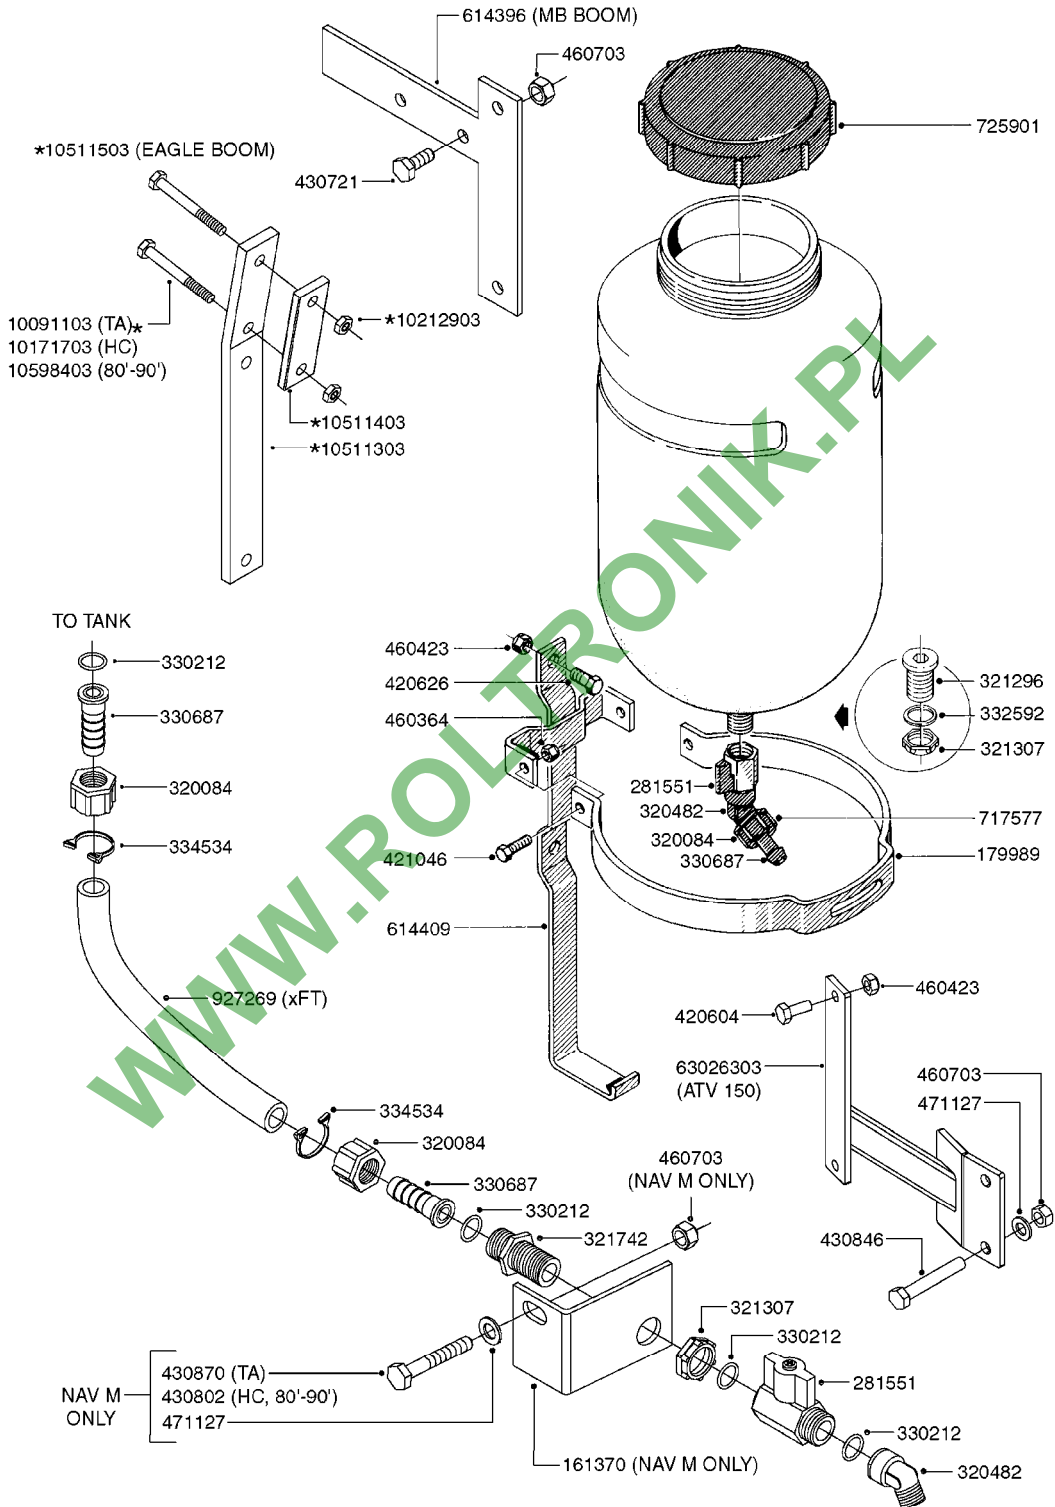

CLEAN WATER TANK
K0130-HIN, 01:01:16

COMPLETE TANK ASSY : 722072

K0130

CLEAN WATER TANK
K0130-HIN, 01:01:16

Page 1

Date 16.03.2016 11:47

parts-n°	order qty	description
161370	1	BKT.CLEAN WATER BOTT. VALVE
179989	1	BRKT. F. 3 GAL. TANK
281551	1	BALL VALVE 1/2"
320084	1	FITT.DK NUT 1/2" BSP
320482	1	FITT.DK ELB. 1/2" BSP 60 DEG.
321296	1	FITT.DK BULKHEAD 1/2" BSP SING
321307	1	FITT.DK NUT 1/2" BSP JAMB
321742	1	FITT.DK BULKHEAD 1/2' BSP
330212	1	O-RING D19/D14X2.4 F.1/2"NUT
330687	1	FITT.DK HB 1/2" F. 1/2" NUT
332592	1	O-RING D26/D20X3
334534	1	CLAMP HOSE PLASTIC 1/2"
420604	1	BOLT HEX 8.8 DEL M10X25 FT DIN933
420626	1	BOLT HEX 8.8 DEL M10X20 FT
421046	1	BOLT HEX 8.8 DEL M8X25 FT A2 DIN933
430721	1	BOLT HEX 8.8 DEL M12X40 FT
430802	1	BOLT HEX 8.8 DEL M12X75
430846	1	BOLT HEX 8.8 DEL M12X80
430870	1	BOLT HEX 8.8 DEL M12X55 FT
460364	1	NUT HEX M8 GALV.
460423	1	NUT HEX M10X1.5 LOCK
460703	1	NUT HEX M12X1.75 LOCK DIN985
471127	1	WASHER, M12, Ø24/13.0X 2.5, SS
614396	1	CLEAN WATER BRACKET MB
614409	1	BRACKET FOR FOAM MARKER
717577	1	VALVE F.CLEAN WATER TANK
722072	1	CLEAN WATER TANK W FRAME & TAP
725901	1	LID F.WATER BOTTLE VENTED
927269	1	HOSE R X PVC X 1/2 X 0012"
10091103	1	BOLT HEX 3/8 NC GR.2 03.00'
10171703	1	BOLT HEX 3/8 NC GR.2 03.50"
10212903	1	NUT HEX NC (NYLON LOCK) 3/8"
10511303	1	FLATBAR L350/17DEG.CLEAN WATER
10511403	1	FLATBAR 104MM CLEAN WATER
10511503	1	BKT.CLEAN WATER MOUNT EAGLE
10598403	1	BOLT HEX HCS3/8-16 X 4 Z 5
63026303	1	CLEAN WATER TANK BRKT, ATV