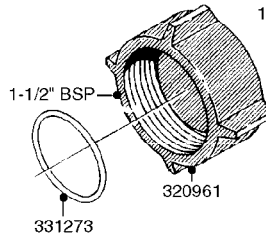

WWW.ROLTRONIK.PL

L0010

parts-n°	order qty	description
240085	1	O-RING D13,1/8,3X02,4 NITRIL
241441	1	O-RING D29.3X3
242594	1	O-RING D14 X 1.78 SCH.70-EPDM
320084	1	FITT.DK NUT 1/2" BSP
320095	1	FITT.DK NUT 1" BSP
320117	1	FITT.DK CONN.1/2"BSP F. 1" CAP
320187	1	FITT.DK CAP 3/8" BSP BLACK
320283	1	FITT.DK NUT 3/4"BSP
320821	1	FITT.DK NUT 1-1/2" BSP
321495	1	FITT.DK REDUC 1/4'BSP F.3/4'NT
321576	1	FITT.DK CONN 1/2"BSP F.3/4"NUT
330013	1	O-RING D15/D10X2.5 F.3/8"NUT
330212	1	O-RING D19/D14X2.4 F.1/2"NUT
330326	1	O-RING D30/D24X2 F.1"NUT
330341	1	FITT.DK HB 1" F. 1" NUT
330595	1	O-RING D24.6/D20X2.1 -3/4"
330665	1	3/4' HOSE TAIL F/1' CAP
330676	1	FITT.DK HB 3/8" F. 1/2" NUT
330687	1	FITT.DK HB 1/2" F. 1/2" NUT
330691	1	FITT.DK HB 3/4'F.3/4' NUT
330783	1	FITT.DK HB 3/8" F.3/8" NUT
331262	1	FITT.DK HB 1-1/2" F. 1-1/2"NUT
331273	1	O-RING D44/D38X2 F.1-1/2"
331446	1	FITT.DK HB 1" F.1-1/2" NUT
331807	1	FITT.DK HB 5/16" F.3/8" NUT
332286	1	FITT.DK HB 1/2" F. 3/4" NUT
332905	1	FITT.DK HB 1/2" F. 3/4" CAP
332927	1	PLUG F. NOZZLE TUBE 3/4'
333292	1	FITT.DK HB 1"O'RING F.1-1/2"
333664	1	FITT.DK HB 5/16' F. 1/2' NUT
334044	1	FITT.DK HB 3/4' F. 3/4' CAP
334059	1	FITT.DK EL 1" 110 DEG.F.1-1/2"
334123	1	FITT.DK HB 1-1/4"O-RNG F.1-1/2"
334150	1	FITT.DK HB 1-1/4" 110 F.1-1/2"
390542	1	PLUG WASHER FOR 3/4'CAP NUT
716236	1	FITT.DK HB 1/2" ASSY. F. 3/4"
716413	1	FITT.DK PLUG ASSY. F.NOZ TUBE
717426	1	FITT.DK REDUC 1/4"BSP F.3/4"N
720856	1	FITT.DK 1/2'BSP ASSY.F.3/4'NUT
724621	1	FITT.DK HB 3/4"ASSY F.3/4" NUT