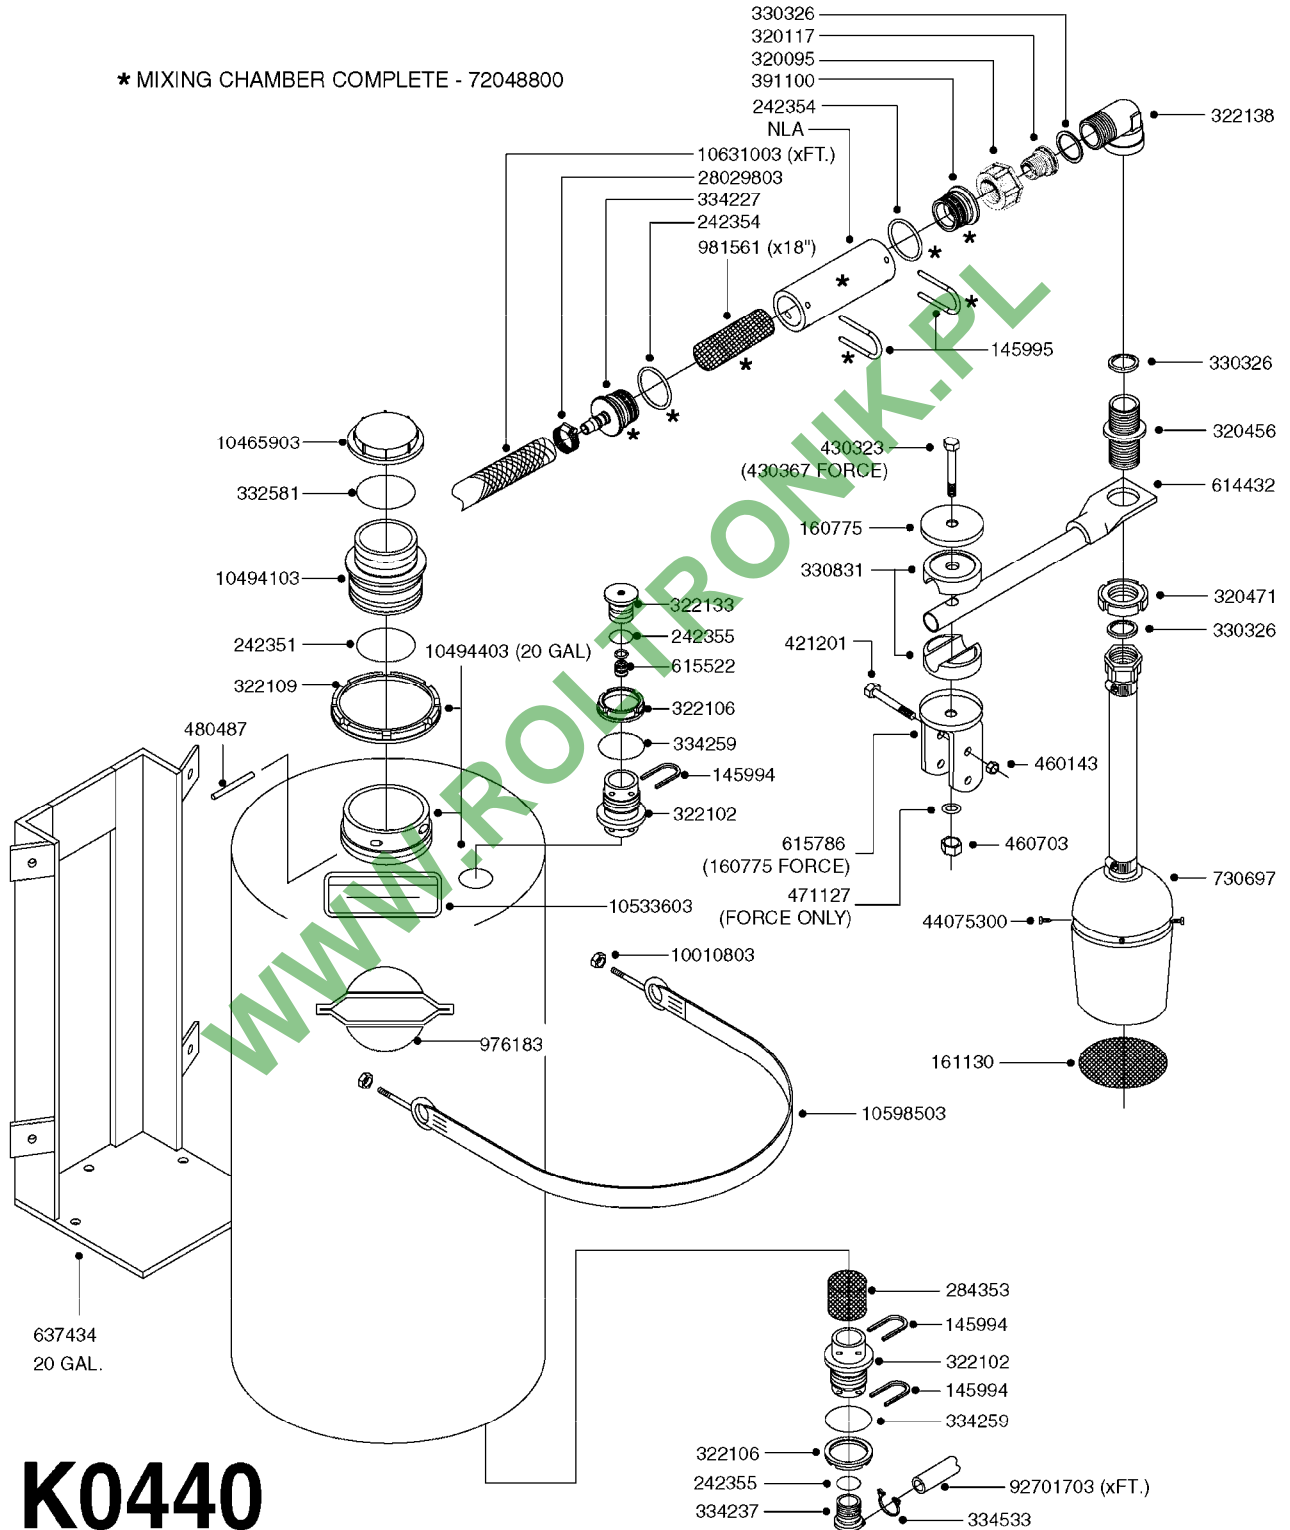

* MIXING CHAMBER COMPLETE - 72048800

parts-n°	order qty	description
145994	1	FITT.DK S-40 FORK
145995	1	FITT.DK S-53 FORK
160775	1	WASHER F. FRICTION PLATE
161130	1	FILTER SCREEN F/FOAM DROPPER
242351	1	O-RING D69.5X3.0 VITON F.S-93
242354	1	O-RING D32.2X3.0 VITON F.S-53
242355	1	O-RING D19.2X3.0 VITON F.S-40
284353	1	SPONGE FOR FOAM MARKER
320095	1	FITT.DK NUT 1" BSP
320117	1	FITT.DK CONN.1/2"BSP F. 1" CAP
320456	1	FITT.DK BULKHEAD 1"BSP DOUBLE
320471	1	FITT.DK NUT 1" BSP JAMB
322102	1	FITT.DK S-40 BULKHEAD
322106	1	FITT.DK S-40 BULKHEAD NUT
322109	1	FITT.DK S-93 BULKHEAD NUT
322133	1	FITT.DK S-40 PLUG W 1/8 THREAD
322138	1	FITT.DK ELB 1"M X 1"F BSP
330326	1	O-RING D30/D24X2 F.1"NUT
330831	1	FRICTION PLATE
332581	1	GASKET F. 1-1/2" BSP CAPNUT.
334227	1	FITT.DK S-53 STR.1/2'
334237	1	FITT.DK S-40 ELB.3/8'
334259	1	GASKET F. S-40 BULKHEAD
334533	1	CLAMP HOSE PLASTIC 3/8"
391100	1	FITT.DK S-53THREAD INS.1/2"BSP
421201	1	BOLT HEX 8.8 DEL M8X70
430323	1	BOLT HEX 8.8 DEL M12X60
430367	1	BOLT HEX 8.8 DEL M12X100 DIN931
460143	1	NUT HEX M8 LOCK A2 DIN985
460703	1	NUT HEX M12X1.75 LOCK DIN985
471127	1	WASHER, M12, Ø24/13.0X 2.5, SS
480487	1	PIN M5X60 SLOTTED GALV
614432	1	BREAK AWAY ARM F. FOAM MARKER
615522	1	CHECK VALVE F.FOAM MARKER
615786	1	MOUNT BKT. F.FOAM DROPPER 98
637434	1	MOUNT BRACKET F.FOAM TANK 20G
730697	1	FOAM DROPPER COMP. BLACK '97
976183	1	DECAL COMPANY D.18,2 X 29,6
981561	1	SPONGE MAT. MIX.CHAMBER-x0012"
10010803	1	NUT HEX NC (NYLON LOCK) 5/16
10465903	1	*LID F.FOAM MARKER, DRILLED
10494103	1	FILL WELL ASSY.FOAM MARK EPOXY
10494403	1	*TANK ASSY. 20 GAL. D14'F/M
10533603	1	DECAL CAUTION-OPEN SLOWLY ENG
10598503	1	STRAP F.FOAMER TANK (850mm)
10631003	1	HOSE R X CLEAR BRAID.X 1/2 12"
28029803	1	CLAMP HOSE GEAR P1/2" 6708
44075300	1	SCREW 3.5X9.5SS/X15 ISO 14585C
72048800	1	MIXING CHAMBER,FOAM MARK. HC
92701703	1	HOSE R X3/8" X300PSI WP X0012"