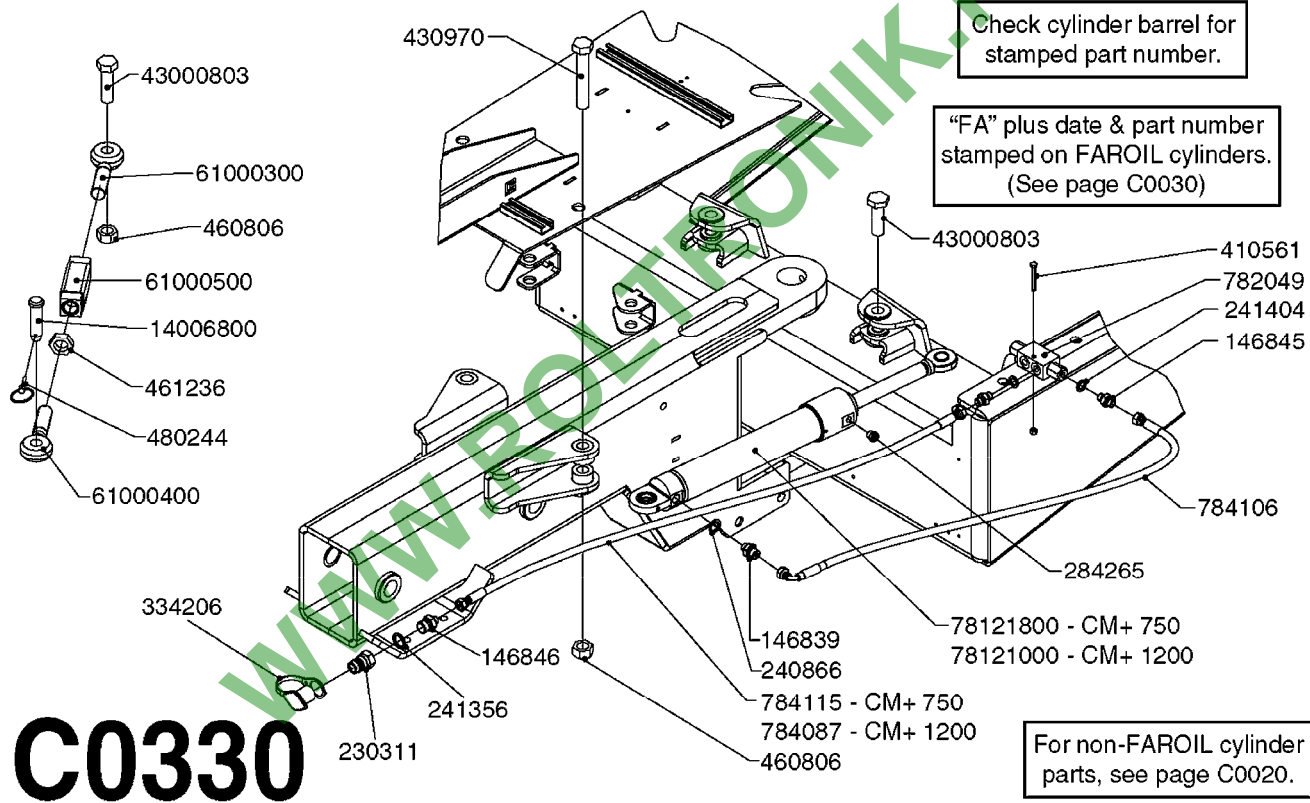

STEERABLE DRAWBAR CM PLUS
C0330-HIN, 01:01:16

Page 1

Date 16.03.2016 11:47

parts-n°	order qty	description
146839	1	HEX NIPPLE 1/4"X3/8" BSP 0.7MM
146845	1	HEX NIPPLE 1/4"X1/4"
146846	1	HEX NIPPLE 1/2" X 1/4"
230311	1	QUICK COUPLING 1/2"
240866	1	DOWTYSEAL 3/8"
241356	1	DOWTYSEAL 1/2"
241404	1	DOWTY SEAL 1/4"
284265	1	PLUG BREATHER 1/4" F/CYLINDER
334206	1	DUST HOOD FOR HY-COUPLING
410561	1	BOLT HEX 8.8 DEL M6X50 FT
430970	1	BOLT HEX M20X120 DIN931-8.8 DEL
460806	1	NUT HEX M20X2.5 LOCK
461236	1	NUT HEX M24X1.5
480244	1	PIN SNAP D4.5
782049	1	CHECK VALVE DOUBLE HYDRAULIC
784087	1	HOSE HY X 1/4 X 126.00"STR+STR
784106	1	HOSE HY X 1/4 X 15.75"STR.+ELB
784115	1	HOSE HY 1/4 X 118.25"STR.+STR.
14006800	1	PIN D=20 L=55
43000803	1	BOLT HEX M20 X 70MM DEL - FT
61000300	1	TURN BUCKLE END RH 20M
61000400	1	TURN BUCKLE END LH 20M
61000500	1	TURN BUCKLE BODY 20M
78121000	1	CYLINDER DOUBLE D70/40-400
78121800	1	CYLINDER D50/25 L=300

WWW.ROLTRONIK.PL