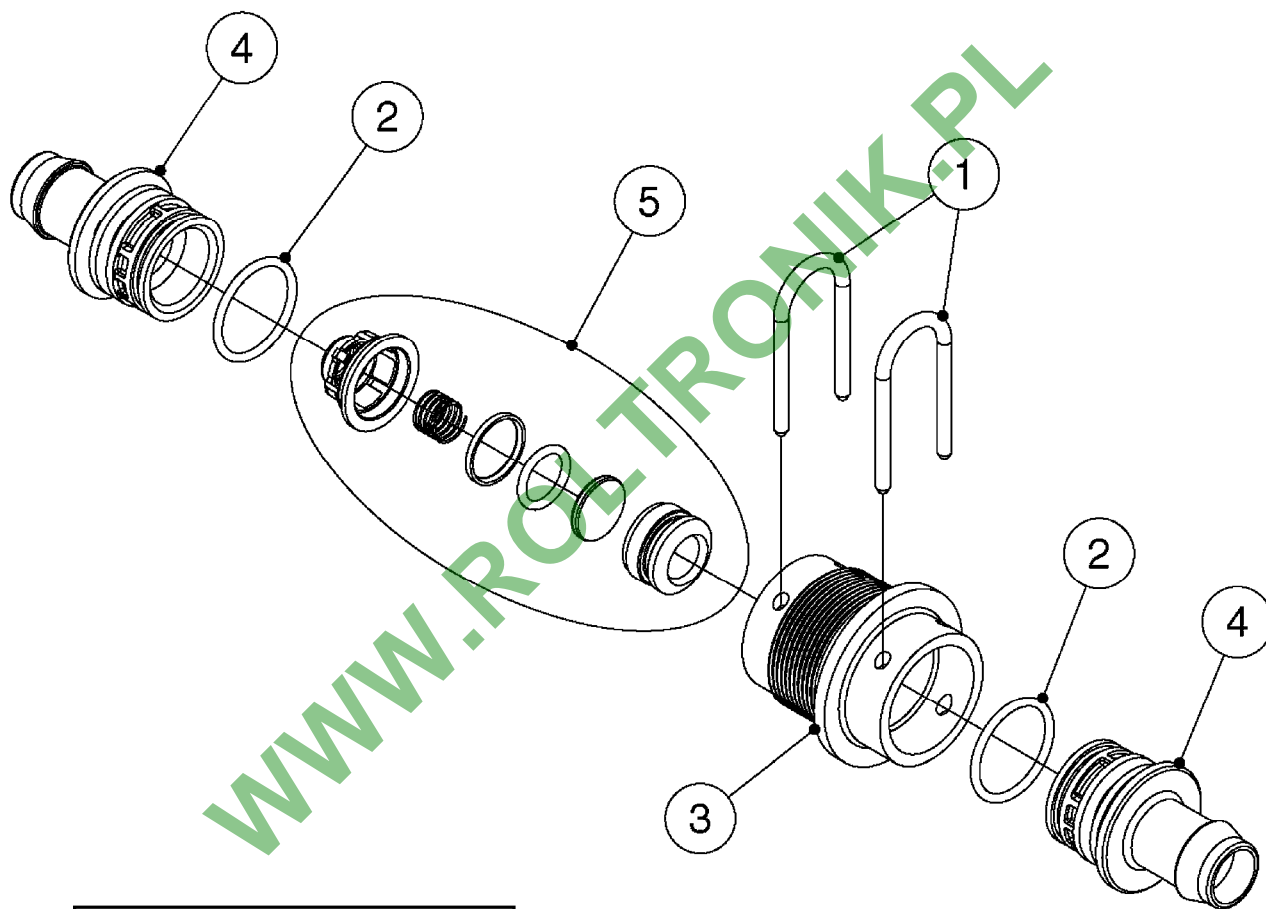

FOR FITTINGS AND
HOSES, SEE SECTION L

B0620

CHECK VALVES - S53
B0620-HIN, 01:01:16

Page 1

Date 16.03.2016 11:47

Pos.	parts-n°	order qty	description
1	145995	1	FITT.DK S-53 FORK
2	242354	1	O-RING D32.2X3.0 VITON F.S-53
3	322103	1	FITT.DK S-53 BULKHEAD
4	334230	1	FITT.DK S-53 STR.1"
5	72132600	1	CHECK VALVE SUBASSEMBLY S53

WWW.ROLTRONIK.PL