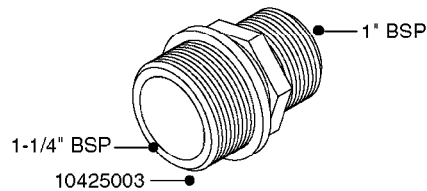

L0030

FITTINGS - HEXAGON NIPPLES
L0030-HIN, 01:01:16

Page 1

Date 16.03.2016 11:48

parts-n°	order qty	description
10015303	1	FITT.PO.HN 1.00X1.00 M1000
10425003	1	FITT.PO.HN 1.25X1.00 MCPHEE
320132	1	FITT.DK HN 1" BSP
320176	1	FITT.DK HN 3/8"X1/2" BSP
320445	1	FITT.DK HN 1/4"X3/8" BSP
320655	1	FITT.DK HN 1/2"-1/2" BSP
320692	1	FITT.DK HN 3/8'BSPX1/4'NPT
320703	1	FITT.DK HN 3/8BSP X1/2 &1/4NPT
320725	1	FITT.DK NIPPLE 3/8"-3/8" BSP
320902	1	FITT.DK HN 3/8'X 1/4' BSP
390232	1	FITT.DK HN 1-1/2' X 1-1/4' BSP
390276	1	FITT.DK HN 1'BSP

WWW.ROLTRONIK.PL