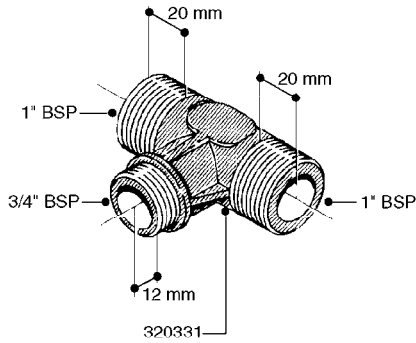

WWW.ROLTRONIK.PL

L0010

parts-n°	order qty	description
240085	1	O-RING D13,1/8,3X02,4 NITRIL
241441	1	O-RING D29.3X3
242594	1	O-RING D14 X 1.78 SCH.70-EPDM
320084	1	FITT.DK NUT 1/2" BSP
320095	1	FITT.DK NUT 1" BSP
320117	1	FITT.DK CONN.1/2"BSP F. 1" CAP
320187	1	FITT.DK CAP 3/8" BSP BLACK
320283	1	FITT.DK NUT 3/4"BSP
320821	1	FITT.DK NUT 1-1/2" BSP
321495	1	FITT.DK REDUC 1/4'BSP F.3/4'NT
321576	1	FITT.DK CONN 1/2"BSP F.3/4"NUT
330013	1	O-RING D15/D10X2.5 F.3/8"NUT
330212	1	O-RING D19/D14X2.4 F.1/2"NUT
330326	1	O-RING D30/D24X2 F.1"NUT
330341	1	FITT.DK HB 1" F. 1" NUT
330595	1	O-RING D24.6/D20X2.1 -3/4"
330665	1	3/4' HOSE TAIL F/1' CAP
330676	1	FITT.DK HB 3/8" F. 1/2" NUT
330687	1	FITT.DK HB 1/2" F. 1/2" NUT
330691	1	FITT.DK HB 3/4'F.3/4' NUT
330783	1	FITT.DK HB 3/8" F.3/8" NUT
331262	1	FITT.DK HB 1-1/2" F. 1-1/2"NUT
331273	1	O-RING D44/D38X2 F.1-1/2"
331446	1	FITT.DK HB 1" F.1-1/2" NUT
331807	1	FITT.DK HB 5/16" F.3/8" NUT
332286	1	FITT.DK HB 1/2" F. 3/4" NUT
332905	1	FITT.DK HB 1/2" F. 3/4" CAP
332927	1	PLUG F. NOZZLE TUBE 3/4'
333292	1	FITT.DK HB 1"O'RING F.1-1/2"
333664	1	FITT.DK HB 5/16' F. 1/2' NUT
334044	1	FITT.DK HB 3/4' F. 3/4' CAP
334059	1	FITT.DK EL 1" 110 DEG.F.1-1/2"
334123	1	FITT.DK HB 1-1/4"O-RNG F.1-1/2"
334150	1	FITT.DK HB 1-1/4" 110 F.1-1/2"
390542	1	PLUG WASHER FOR 3/4'CAP NUT
716236	1	FITT.DK HB 1/2" ASSY. F. 3/4"
716413	1	FITT.DK PLUG ASSY. F.NOZ TUBE
717426	1	FITT.DK REDUC 1/4"BSP F.3/4"N
720856	1	FITT.DK 1/2'BSP ASSY.F.3/4'NUT
724621	1	FITT.DK HB 3/4"ASSY F.3/4" NUT