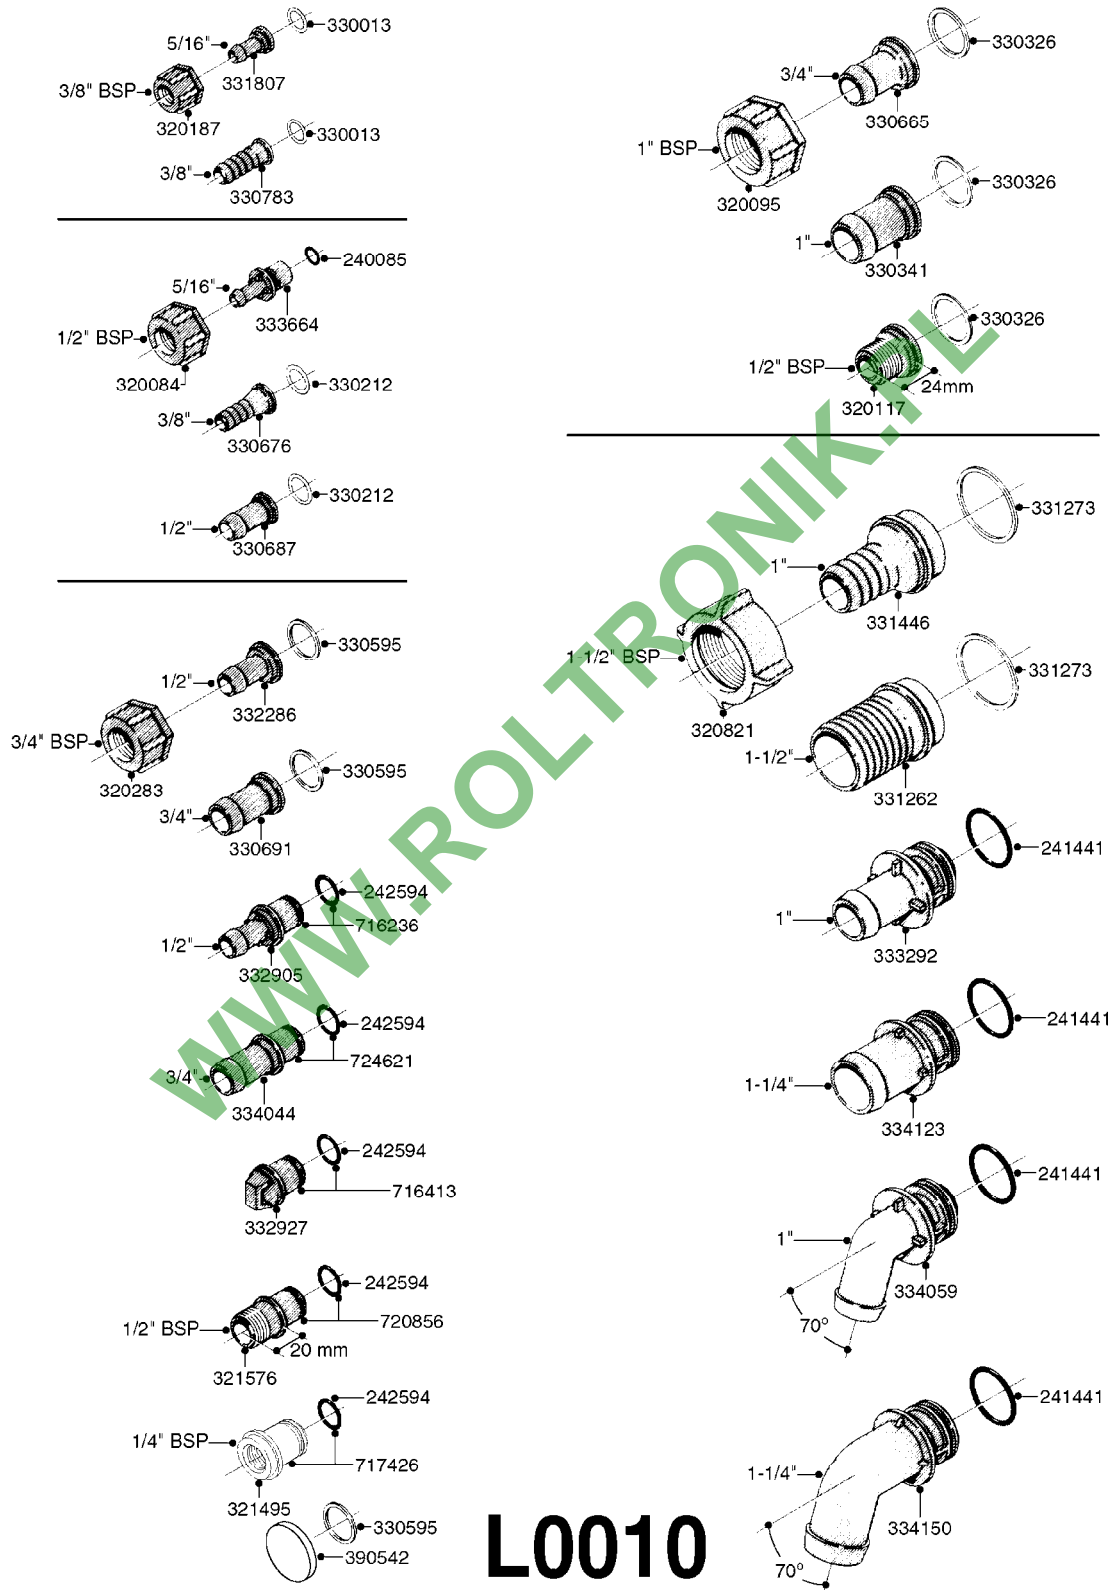

WWW.ROLTRONIK.PL

L0010

parts-n°	order qty	description
240085	1	O-RING D13,1/8,3X02,4 NITRIL
241441	1	O-RING D29.3X3
242594	1	O-RING D14 X 1.78 SCH.70-EPDM
320084	1	FITT.DK NUT 1/2" BSP
320095	1	FITT.DK NUT 1" BSP
320117	1	FITT.DK CONN.1/2"BSP F. 1" CAP
320187	1	FITT.DK CAP 3/8" BSP BLACK
320283	1	FITT.DK NUT 3/4"BSP
320821	1	FITT.DK NUT 1-1/2" BSP
321495	1	FITT.DK REDUC 1/4'BSP F.3/4'NT
321576	1	FITT.DK CONN 1/2"BSP F.3/4"NUT
330013	1	O-RING D15/D10X2.5 F.3/8"NUT
330212	1	O-RING D19/D14X2.4 F.1/2"NUT
330326	1	O-RING D30/D24X2 F.1"NUT
330341	1	FITT.DK HB 1" F. 1" NUT
330595	1	O-RING D24.6/D20X2.1 -3/4"
330665	1	3/4' HOSE TAIL F/1' CAP
330676	1	FITT.DK HB 3/8" F. 1/2" NUT
330687	1	FITT.DK HB 1/2" F. 1/2" NUT
330691	1	FITT.DK HB 3/4'F.3/4' NUT
330783	1	FITT.DK HB 3/8" F.3/8" NUT
331262	1	FITT.DK HB 1-1/2" F. 1-1/2"NUT
331273	1	O-RING D44/D38X2 F.1-1/2"
331446	1	FITT.DK HB 1" F.1-1/2" NUT
331807	1	FITT.DK HB 5/16" F.3/8" NUT
332286	1	FITT.DK HB 1/2" F. 3/4" NUT
332905	1	FITT.DK HB 1/2" F. 3/4" CAP
332927	1	PLUG F. NOZZLE TUBE 3/4'
333292	1	FITT.DK HB 1"O'RING F.1-1/2"
333664	1	FITT.DK HB 5/16' F. 1/2' NUT
334044	1	FITT.DK HB 3/4' F. 3/4' CAP
334059	1	FITT.DK EL 1" 110 DEG.F.1-1/2"
334123	1	FITT.DK HB 1-1/4"O-RNG F.1-1/2"
334150	1	FITT.DK HB 1-1/4" 110 F.1-1/2"
390542	1	PLUG WASHER FOR 3/4'CAP NUT
716236	1	FITT.DK HB 1/2" ASSY. F. 3/4"
716413	1	FITT.DK PLUG ASSY. F.NOZ TUBE
717426	1	FITT.DK REDUC 1/4"BSP F.3/4"N
720856	1	FITT.DK 1/2'BSP ASSY.F.3/4'NUT
724621	1	FITT.DK HB 3/4"ASSY F.3/4" NUT