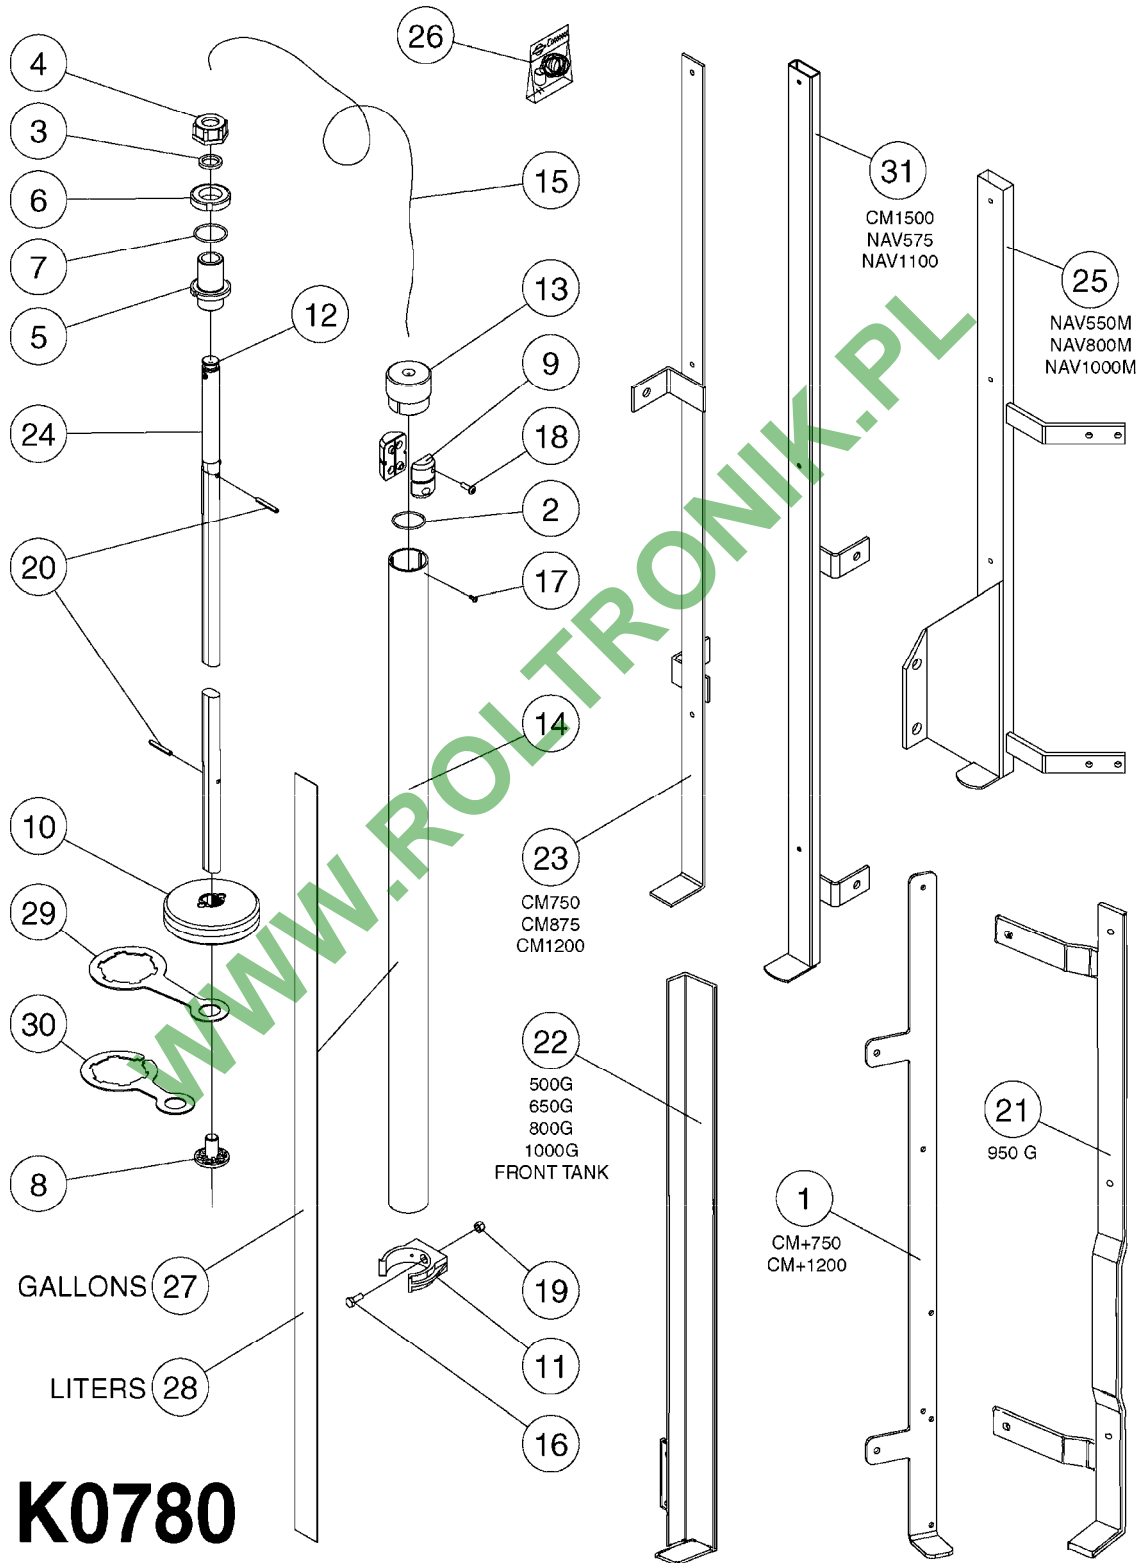

SIGHT GAUGE - REMOTE
K0780-HIN, 01:01:16

Page

1

Date

16.03.2016 11:48

Pos.	parts-n°	order qty	description
1	161950	1	SIGHT GAUGE MT BKT CM+ 750/120
2	242262	1	O-RING D31X3 VITON
3	242309	1	SEAL Ø22 ID Ø30 OD X 4 HIGH
4	320095	1	FITT.DK NUT 1" BSP
5	320456	1	FITT.DK BULKHEAD 1"BSP DOUBLE
6	320471	1	FITT.DK NUT 1" BSP JAMB
7	332577	1	O-RING D38/D30X4 F.1" PUR.
8	333864	1	GUIDE F. SAFETY VALVE SPRING
9	334513	1	MARKER HALF SIGHT GAUGE
10	334515	1	FLOATER FOR LIQUID LEVEL
11	334523	1	PIPE HOLDER D51.5
12	334849	1	SIGHT GAUGE GUIDE F. SS TUBE
13	334850	1	GUIDE F. SIGHT GAUGE TUBE TOP
14	34000703	1	TUBE F. DRY GAUGE L=1200 BENT RANGER 2200
14	341202	1	TUBE F.SIGHT GAUGE L=40"
14	341204	1	SIGHT GAUGE TUBE L=59"
14	341273	1	TUBE F.SIGHT GAUGE L=65"
14	341283	1	TUBE F.SIGHT GAUGE L=72"
14	341307	1	TUBE F.SIGHT GAUGE L=75" NCM 4400
14	341339	1	TUBE F.SIGHT GAUGE L=82" NCM 6600
14	341340	1	TUBE F.SIGHT GAUGE L=94" (2382) NCM 9000
15	28034100	1	CABLE F.LIQUID LEVEL IND.L=5M
15	390487	1	CORD NYLON/SIGHT GAUGE 4500mm
16	410185	1	BOLT HEX 8.8 DEL M6X16 A2
16	410362	1	BOLT HEX 8.8 SS M6X20 FT
17	440663	1	SCREW 3/8" NR4 STAINLESS
18	440677	1	SCREW F. PLASTIC 5X20 SS
19	460261	1	NUT HEX M6X1 LOCK A2 DIN985
20	480717	1	PIN D5 X 40 STAINLESS
20	480730	1	PIN ROLL 5X30 STAINLESS STEEL
21	615197	1	BKT.SIGHT GAUGE HC950
22	615308	1	BRACKET FOR SIGHT TUBE
23	615941	1	SIGHT GAUGE MOUNT BRACKET CM
24	61022100	1	GUIDE TUBE F NP1100/CM1500
24	61022600	1	GUIDE TUBE F.FLOATER NAV 575G NAV 575 & RANGER 2200
24	61036700	1	GUIDE TUBE F.FLOAT NCM 4400 NCM 4400 & NAV 4000
24	61038600	1	GUIDE TUBE F.FLOAT NCM 9000
24	61038700	1	GUIDE TUBE F.FLOAT NCM 6600
24	615942	1	GUIDE TUBE F.FLOATER CM1200G
24	615943	1	GUIDE TUBE F.FLOATER CM875G
24	615944	1	GUIDE TUBE F.FLOTR 750G 1695mm
24	615945	1	GUIDE TUBE F.FLOATER NAV 3000 NAV 3000 & HC650
24	615947	1	GUIDE TUBE F.FLOATER TR 500G NAV 3000 & HC650
24	615948	1	GUIDE TUBE F.FLOATER MEGA 350G
24	615949	1	GUIDE TUBE F.FLOATER MEGA 230G
24	615951	1	GUIDE TUBE F.FLOATER NAV800G
24	615952	1	GUIDE TUBE F.FLOATER NAV1000G
24	615954	1	GUIDE TUBE F. FLOATER F.T.250G
24	615955	1	GUIDE TUBE F.FLOATER FT.350G
24	615957	1	GUIDE TUBE F.FLOATER NAV.550G
25	637998	1	MANIFOLD BKT. NAVIGATOR
26	741527	1	SIGHT GAUGE KIT SS WIRE '98
27	10637303	1	DECAL SCALE F.270G MISTBLOWER