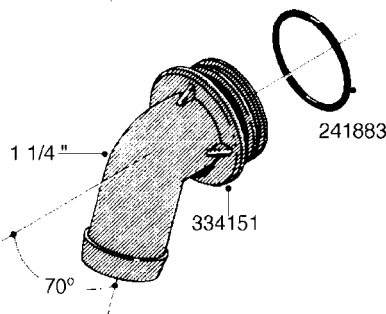

L0090

FITTINGS - S-56 & S-61
L0090-HIN, 01:01:16

Page 1

Date 16.03.2016 11:48

parts-n°	order qty	description
145661	1	FITT.DK S-61 FORK
241754	1	O-RING D59.5X3
241883	1	O-RING D39.2X3 NITRIL 242020
322055	1	FITT.DK S-61 BULKHEAD
322056	1	FITT.DK S-61 BULKHEAD NUT
322066	1	FITT.DK S-56 NUT
334050	1	FITT.DK S-61 STR.1-1/4"
334068	1	FITT.DK S-61 STR.1"
334091	1	FITT.DK S-61 STR.1-1/2'
334099	1	FITT.DK S-61 ELB.1-1/2"110 DEG
334100	1	FITT.DK S-61 ELB.1" 110 DEG.
334151	1	FITT.DK S-61 ELB.1-1/4"110 DEG
390231	1	FITT.DK NIPPLE 1-1/2 X S56

WWW.ROLTRONIK.PL