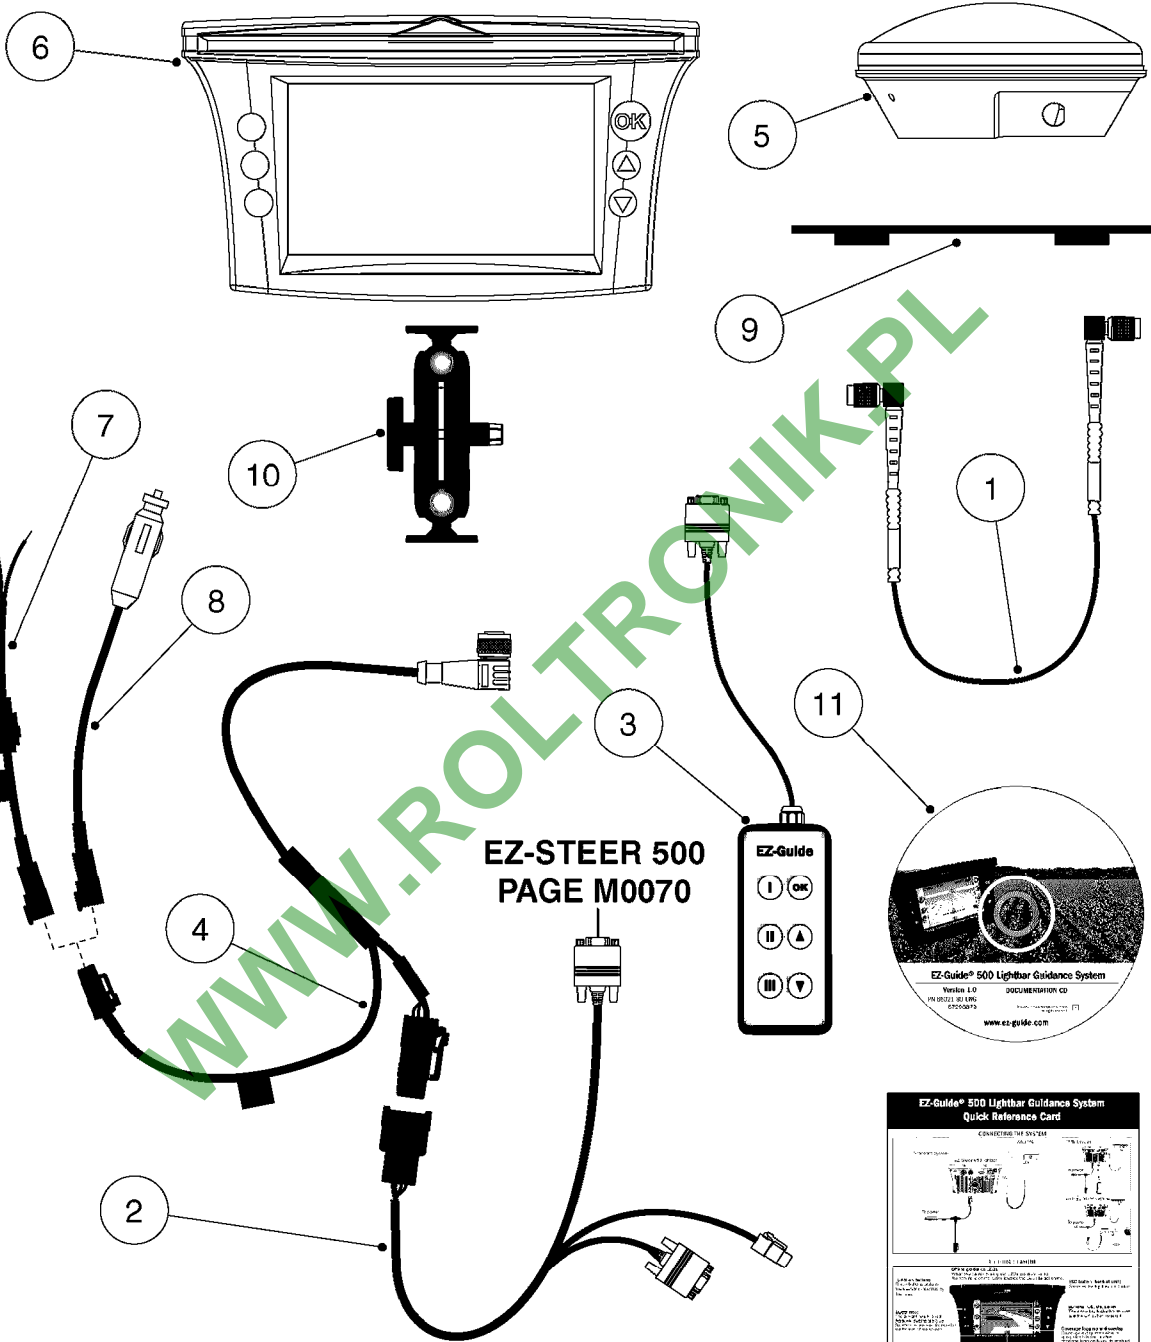

WWW.ROVINGMACHINERY.COM

EZ-STEER 500
PAGE M0070

COMPLETE ASSEMBLY 13

COMPLETE ASSEMBLIES
WHOLEGOODS ITEMS

M0060

EZ-GUIDE 500 LIGHTBAR
M0060-HIN, 01:01:16

Page 1

Date 16.03.2016 11:48