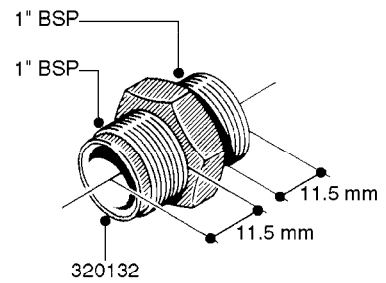

L0030

FITTINGS - HEXAGON NIPPLES
L0030-HIN, 01:01:16

Page 1

Date 16.03.2016 11:48

parts-n°	order qty	description
10015303	1	FITT.PO.HN 1.00X1.00 M1000
10425003	1	FITT.PO.HN 1.25X1.00 MCPHEE
320132	1	FITT.DK HN 1" BSP
320176	1	FITT.DK HN 3/8"X1/2" BSP
320445	1	FITT.DK HN 1/4"X3/8" BSP
320655	1	FITT.DK HN 1/2"-1/2" BSP
320692	1	FITT.DK HN 3/8'BSPX1/4'NPT
320703	1	FITT.DK HN 3/8BSP X1/2 &1/4NPT
320725	1	FITT.DK NIPPLE 3/8"-3/8" BSP
320902	1	FITT.DK HN 3/8'X 1/4' BSP
390232	1	FITT.DK HN 1-1/2' X 1-1/4' BSP
390276	1	FITT.DK HN 1'BSP

WWW.ROLTRONIK.PL