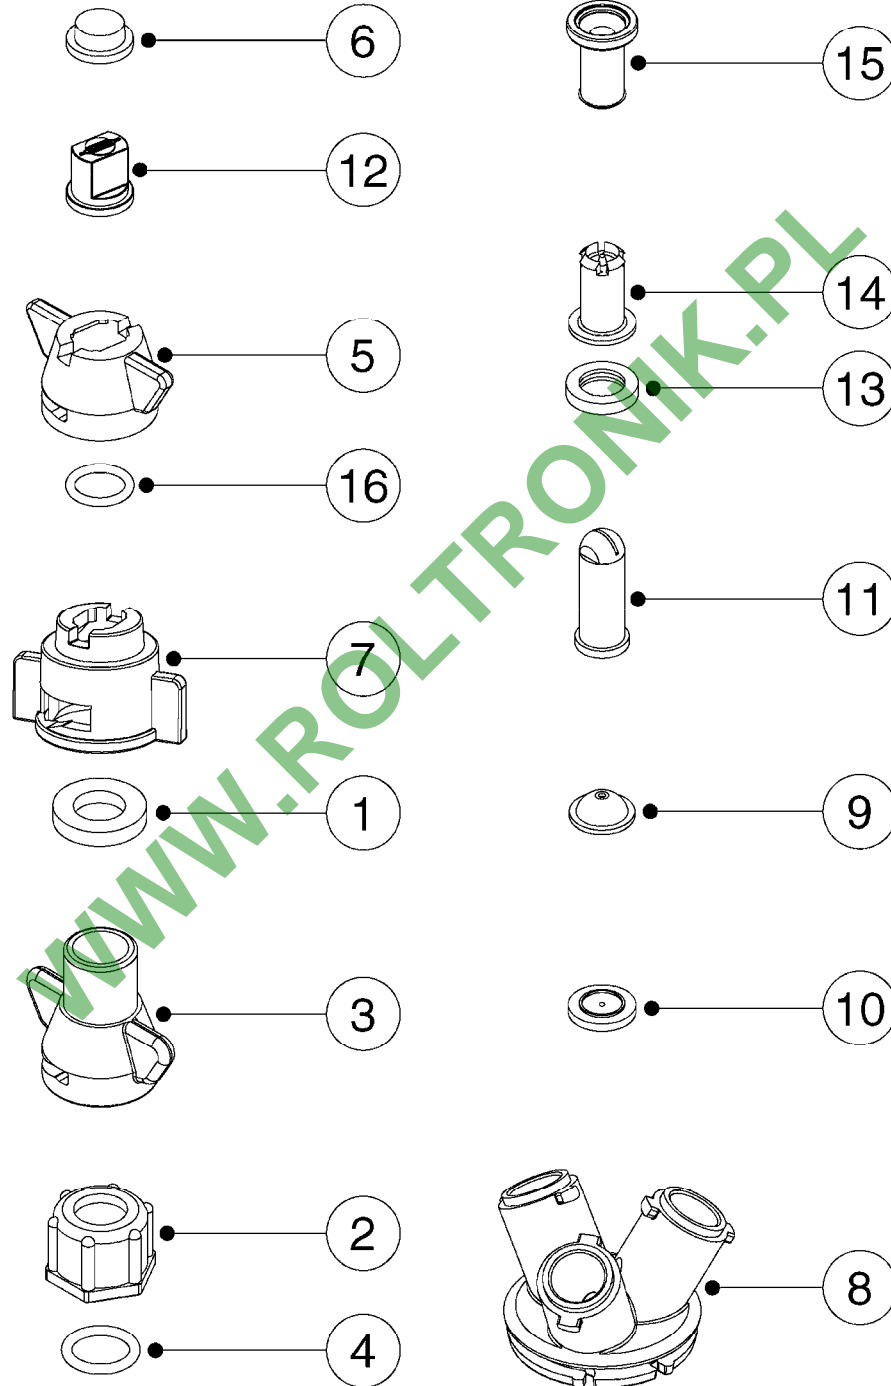

WWW.ROLTRONIK.PL

D1030

Pos.	parts-n°	order qty	description
1	242222	1	GASKET 19.0 X 10.0 X 3.3 EPDM
2	320187	1	FITT.DK CAP 3/8" BSP BLACK
2	321517	1	FITT.DK CAP 3/8" BSP WHITE
			ALWAYS USE WITH ISO AND INJET NOZZLES
2	321797	1	FITT.DK CAP 3/8" BSP BLUE
2	321801	1	FITT.DK CAP 3/8" BSP GREEN
2	321812	1	FITT.DK CAP 3/8" BSP RED
2	321823	1	FITT.DK CAP 3/8" BSP ORANGE
2	321834	1	FITT.DK CAP 3/8" BSP YELLOW
3	322068	1	SNAP-FIT ADAPTER THREAD. HARDI
4	330013	1	O-RING D15/D10X2.5 F.3/8"NUT
5	334083	1	SNAP-FIT NOZZLE HOLDER SS BLCK
6	334102	1	BLANK F.NOZZLE
7	334862	1	NOZZLE CAP TJBBLACK F.ISO/INJET
8	334926	1	SNAP-FIT TURN PLATE F TRIPLET
9	370016	1	NOZZLE CONE JET 1553-08
9	370027	1	NOZZLE CONE JET 1553-10
9	370031	1	NOZZLE CONE JET 1553-12
9	370042	1	NOZZLE CONE JET 1553-14
9	370053	1	NOZZLE CONE JET 1553-16
9	370064	1	NOZZLE CONE JET 1553-18
9	370075	1	NOZZLE CONE JET 1553-20
9	370086	1	NOZZLE CONE JET 1553-22
9	370097	1	NOZZLE CONE JET 1553-24
9	370101	1	NOZZLE CONE JET 1553-30
9	370112	1	NOZZLE CONE JET 1553-35
9	370123	1	NOZZLE CONE JET 1553-40
10	370134	1	NOZZLE SWIRL 1554-GREY
10	370145	1	NOZZLE SWIRL 1554-BLACK
10	370156	1	NOZZLE SWIRL 1554-BLUE
10	370167	1	NOZZLE SWIRL 1554-1.3 WHITE
11	371551	1	NOZZ LRG DROP FLAT SPRAY SINGL
12	372140	1	HARDI ISO BLIND CAP
13	390639	1	O-RING F.NOZZLE FILTER
14	614366	1	FILTER 50 MESH F.NOZZLE BLUE
14	614367	1	FILTER 80 MESH F.NOZZLE RED
14	614368	1	FILTER 100 MESH F.NOZZLE YEL.
15	725042	1	SCREEN 80 MESH W.GASKET, RED
15	725043	1	SCREEN 50 MESH W.GASKET,BLUE
15	725044	1	SCREEN 100 MESH W.GASKET,YELLO
16	10423503	1	O-RING 9.12x3.53 NITRIL