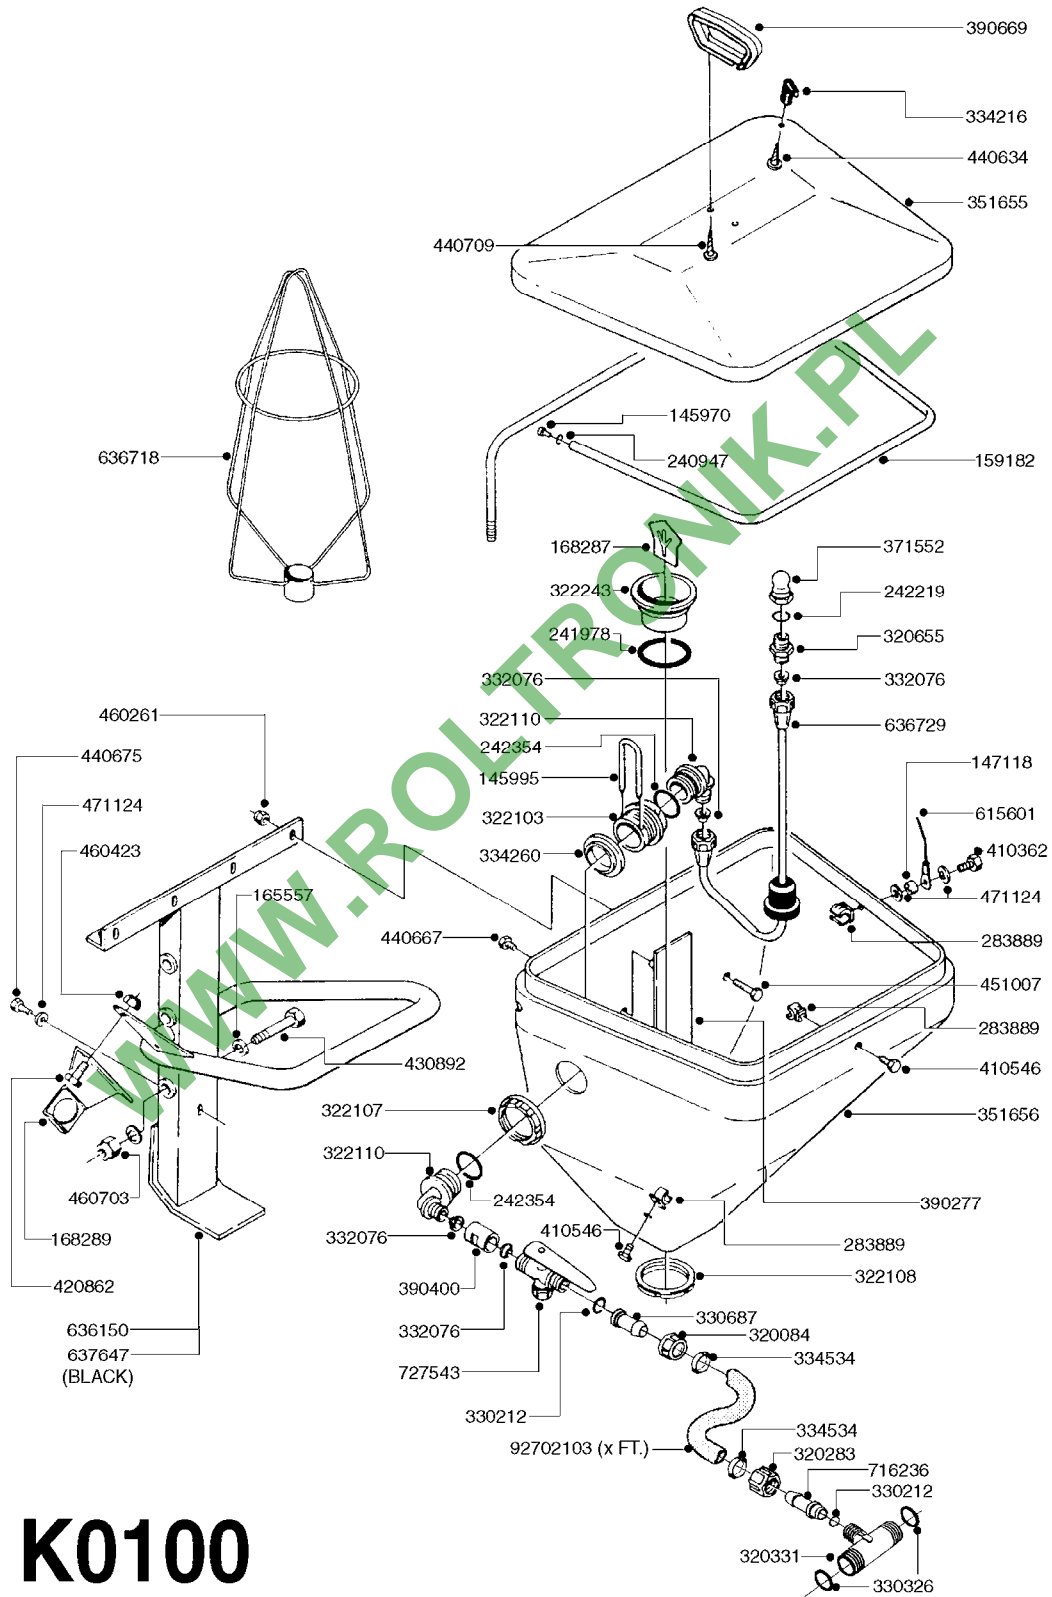

K0100

CHEMICAL FILLER-HOPPER (POST95)
K0100-HIN, 01:01:16

Page 1
Date 16.03.2016 11:47

parts-n°	order qty	description
145970	1	PLUG MF 11 X 1
145995	1	FITT.DK S-53 FORK
147118	1	BUSHING 10,0/6,2 L=5 CHEM FILL
159182	1	RINSING TUBE CHEM.FILL
165557	1	WASHER D28.0/D12.2X2.0 SS
168287	1	PLATE ANTI-VORTEX F.CHEM FILL
168289	1	BRACKET F. 3-WAY VALVE
240947	1	O-RING D7.3X2.4 NITRIL
241978	1	O-RING 64.5X3.0
242219	1	O-RING D16.3X2.4 VITON
242354	1	O-RING D32.2X3.0 VITON F.S-53
283889	1	CLIP F.TUBE SUPPORT
320084	1	FITT.DK NUT 1/2" BSP
320283	1	FITT.DK NUT 3/4"BSP
320331	1	FITT.DK TEE 1" - 1" - 3/4" BSP
320655	1	FITT.DK HN 1/2"-1/2" BSP
322103	1	FITT.DK S-53 BULKHEAD
322107	1	FITT.DK S-53 BULKHEAD NUT
322108	1	FITT.DK S-67 BULKHEAD NUT
322110	1	FITT.DK S-53 ELB. 1/2" BSP
322243	1	DRAIN PIPE/CHEM FIL.S67/S56
330212	1	O-RING D19/D14X2.4 F.1/2"NUT
330326	1	O-RING D30/D24X2 F.1"NUT
330687	1	FITT.DK HB 1/2" F. 1/2" NUT
332076	1	CONE INSERT F. ALUMINUM LANCE
334216	1	RUBBER LATCH FOR CHEM.FILL
334260	1	GASKET F. S-53 BULKHEAD
334534	1	CLAMP HOSE PLASTIC 1/2"
351655	1	LID CHEM FILL.25L POST 95
351656	1	HOPPER F.CHEM FILL 25L POST'96
371552	1	NOZZLE F.RINSING
390277	1	SCALE PLATE FOR HARDI FILLER
390400	1	FITT.DK BULKHEAD 1/2'X1/2'
390669	1	HANDLE F.CHEM FILLER
410362	1	BOLT HEX 8.8 SS M6X20 FT
410546	1	BOLT HEX SS M6X12 FT
420862	1	BOLT HEX 8.8 DEL M10X16 FT
430892	1	BOLT HEX 8.8 DEL M12X110
440634	1	SCREW 5/8"
440667	1	SCREW M3.5X12 SLOT STAINLESS
440675	1	SCREW F. PLASTIC 5X16 SS
440709	1	SCREW 60X12 CHEM.FILL HANDLE
451007	1	SCREW M6X20 STAINLESS
460261	1	NUT HEX M6X1 LOCK A2 DIN985
460423	1	NUT HEX M10X1.5 LOCK
460703	1	NUT HEX M12X1.75 LOCK DIN985
471124	1	WASHER, M6, Ø18/ 6.4X 1.6, SS
615601	1	BUNGEE CORD 21-1/4"
636150	1	FRAME FOR CHEM FILL TANK
636718	1	RINSE SUPPORT CHEM.FILL 25/35L
636729	1	TUBE F. RINSE CHEM FILL
637647	1	BRACKET F.CHEMFILL
716236	1	FITT.DK HB 1/2" ASSY. F. 3/4"
727543	1	VALVE F.CHEM FILL JUG RINSE
92702103	1	HOSE R X1/2" X300PSI WP X0012"