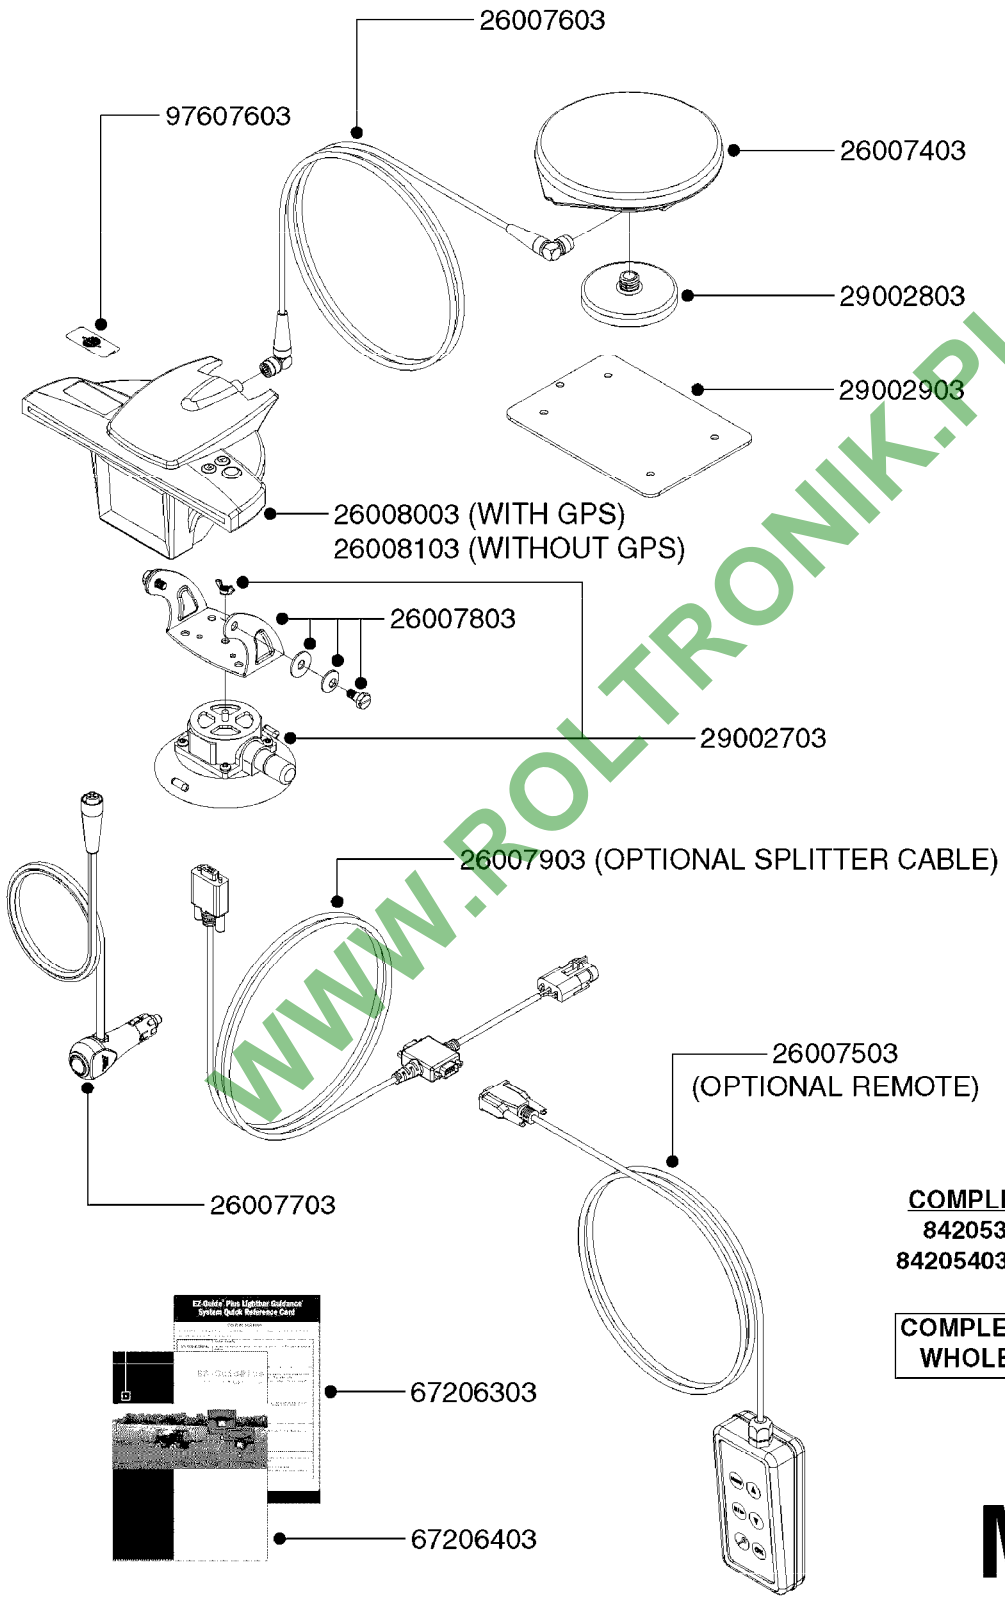

WWW.ROLTRONIK.PL

COMPLETE ASSEMBLY:
84205303 (WITH GPS)
84205403 (WITHOUT GPS)

**COMPLETE ASSEMBLIES
WHOLEGOODS ITEMS**

M0040

EZ-GUIDE PLUS LIGHT BAR
M0040-HIN, 01:01:16

Page 1

Date 16.03.2016 11:48

parts-n°	order qty	description
26007403	1	ANTENNA,HURRICANE F. EZGUIDEPL
26007503	1	REMOTE KEYPAD EZ-GUIDE PLUS
26007603	1	CABLE, ANTENNA, EZGUIDEPLUS
26007703	1	CABLE, POWER F. EZGUIDEPLUS
26007803	1	BRACKET KIT F. EZGUIDEPLUS
26007903	1	EZ-Guide 500 External Interfac
26008003	1	LIGHT BAR ASSM WITH GPS
26008103	1	LIGHT BAR ASSM WITHOUT GPS
29002703	1	VACUUM CUP 4 1/2" 1420I
29002803	1	MOUNT, MAG F. ANTENNA
29002903	1	PLATE, F. ANTENNA MOUNT
67206303	1	QUICK REFERENCE CARD EZ-GUIDE+
67206403	1	MANUAL EZ GUIDE PLUS
84205303	1	EZ GUIDE PLUS W GPS, NO LABEL
84205403	1	EZ GUIDE PLUS W/O GPS,NO LABEL
97607603	1	DECAL COMPANY 45MM X 20MM