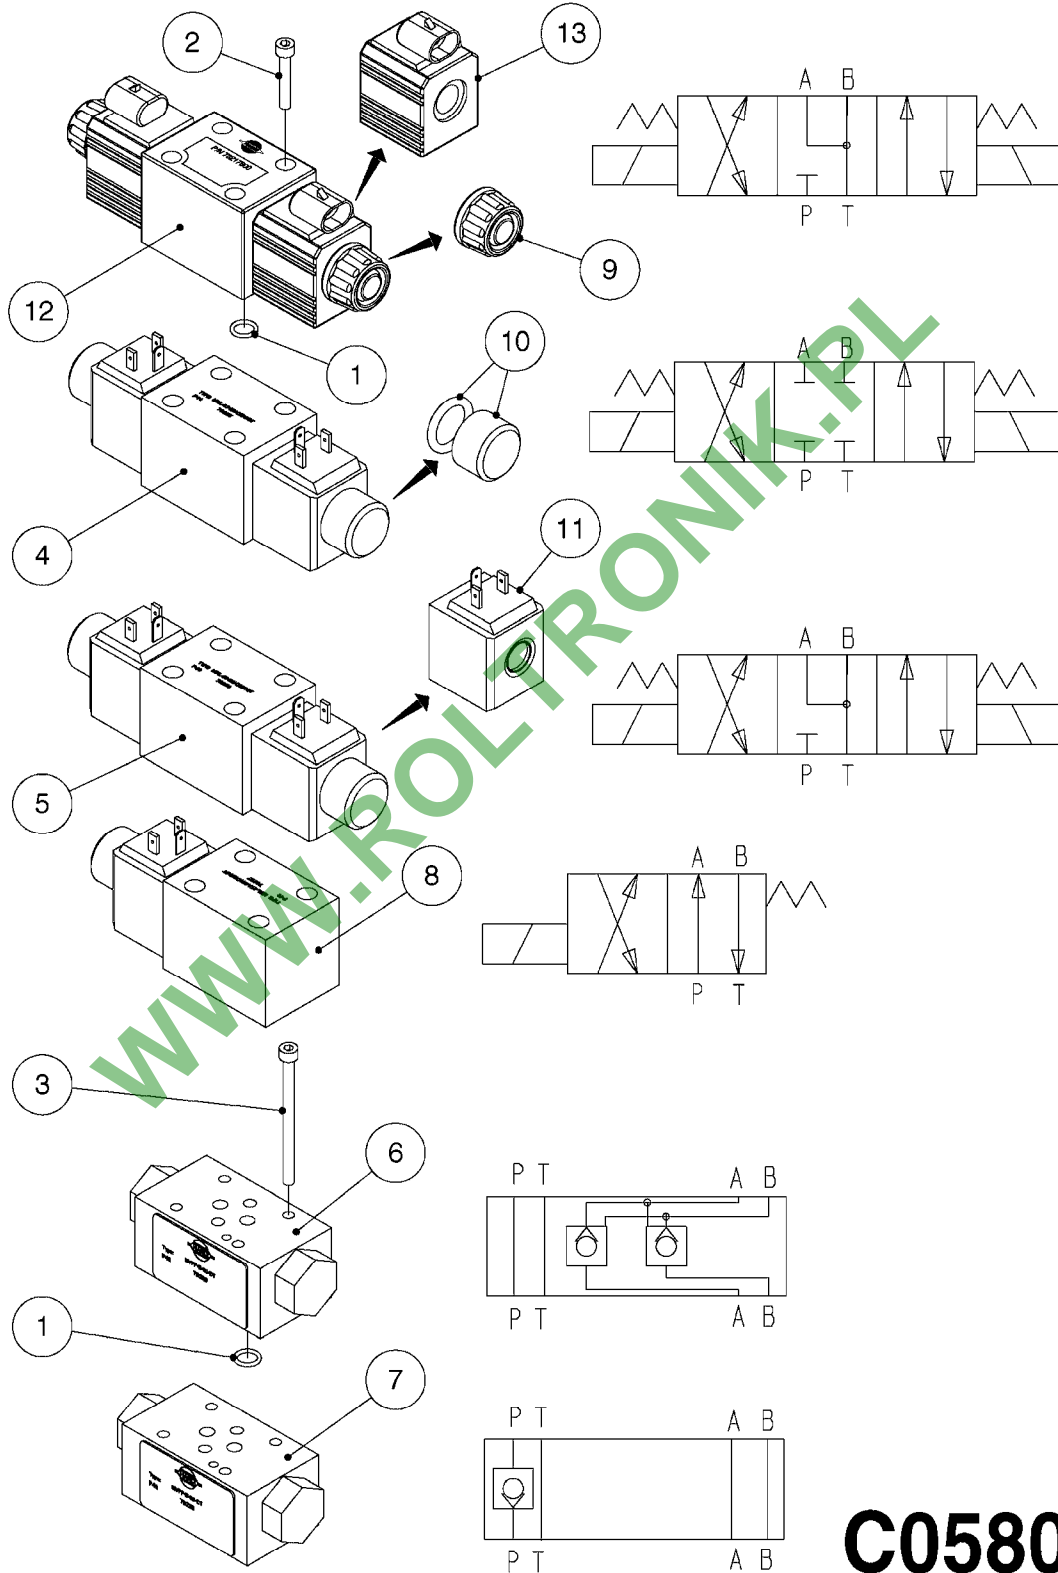

C0580

CETOP VALVES
C0580-HIN, 01:01:16

Page 1

Date 16.03.2016 11:47

Pos.	parts-n°	order qty	description
1	242102	1	O-RING Ø9.25X1.78 NITRIL 90SH
2	450964	1	SCREW M5X30 F.CYLINDER
3	450965	1	SCREW ROUND M5X70
4	782115	1	HY SOLENOID VALVE DH HYD
5	782116	1	MAGNET VLV.MD1L-S3/10N-D12K1/P
6	782118	1	LOCK VALVE MVPP-D
7	782146	1	HYD. CHECK VALVE 1 WAY
8	782829	1	SOLENOID MD1L-TA/10N-D12K1/DT
9	28123700	1	CAP F.SOLENOID - MD1L
10	74187700	1	CAP + O-RING F.CETOP - MD1L
11	78216000	1	SOLENOID F.CETOP VALVE - MD1L
12	78217800	1	MAGNET VLV.MD1L-S3/10N-D12K8DT
13	78218200	1	SOLENOID W/AMP F.MD1L

WWW.ROLTRONIK.PL