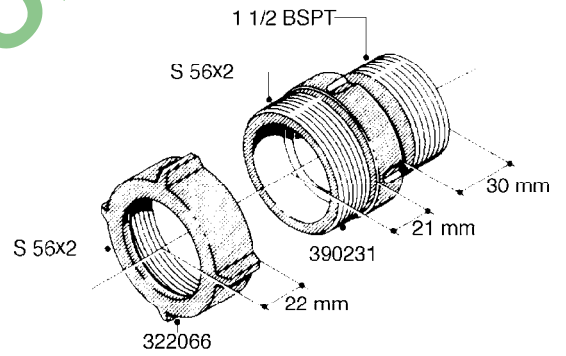

L0090

FITTINGS - S-56 & S-61
L0090-HIN, 01:01:16

Page 1

Date 16.03.2016 11:48

parts-n°	order qty	description
145661	1	FITT.DK S-61 FORK
241754	1	O-RING D59.5X3
241883	1	O-RING D39.2X3 NITRIL 242020
322055	1	FITT.DK S-61 BULKHEAD
322056	1	FITT.DK S-61 BULKHEAD NUT
322066	1	FITT.DK S-56 NUT
334050	1	FITT.DK S-61 STR.1-1/4"
334068	1	FITT.DK S-61 STR.1"
334091	1	FITT.DK S-61 STR.1-1/2'
334099	1	FITT.DK S-61 ELB.1-1/2"110 DEG
334100	1	FITT.DK S-61 ELB.1" 110 DEG.
334151	1	FITT.DK S-61 ELB.1-1/4"110 DEG
390231	1	FITT.DK NIPPLE 1-1/2 X S56

WWW.ROLTRONIK.PL