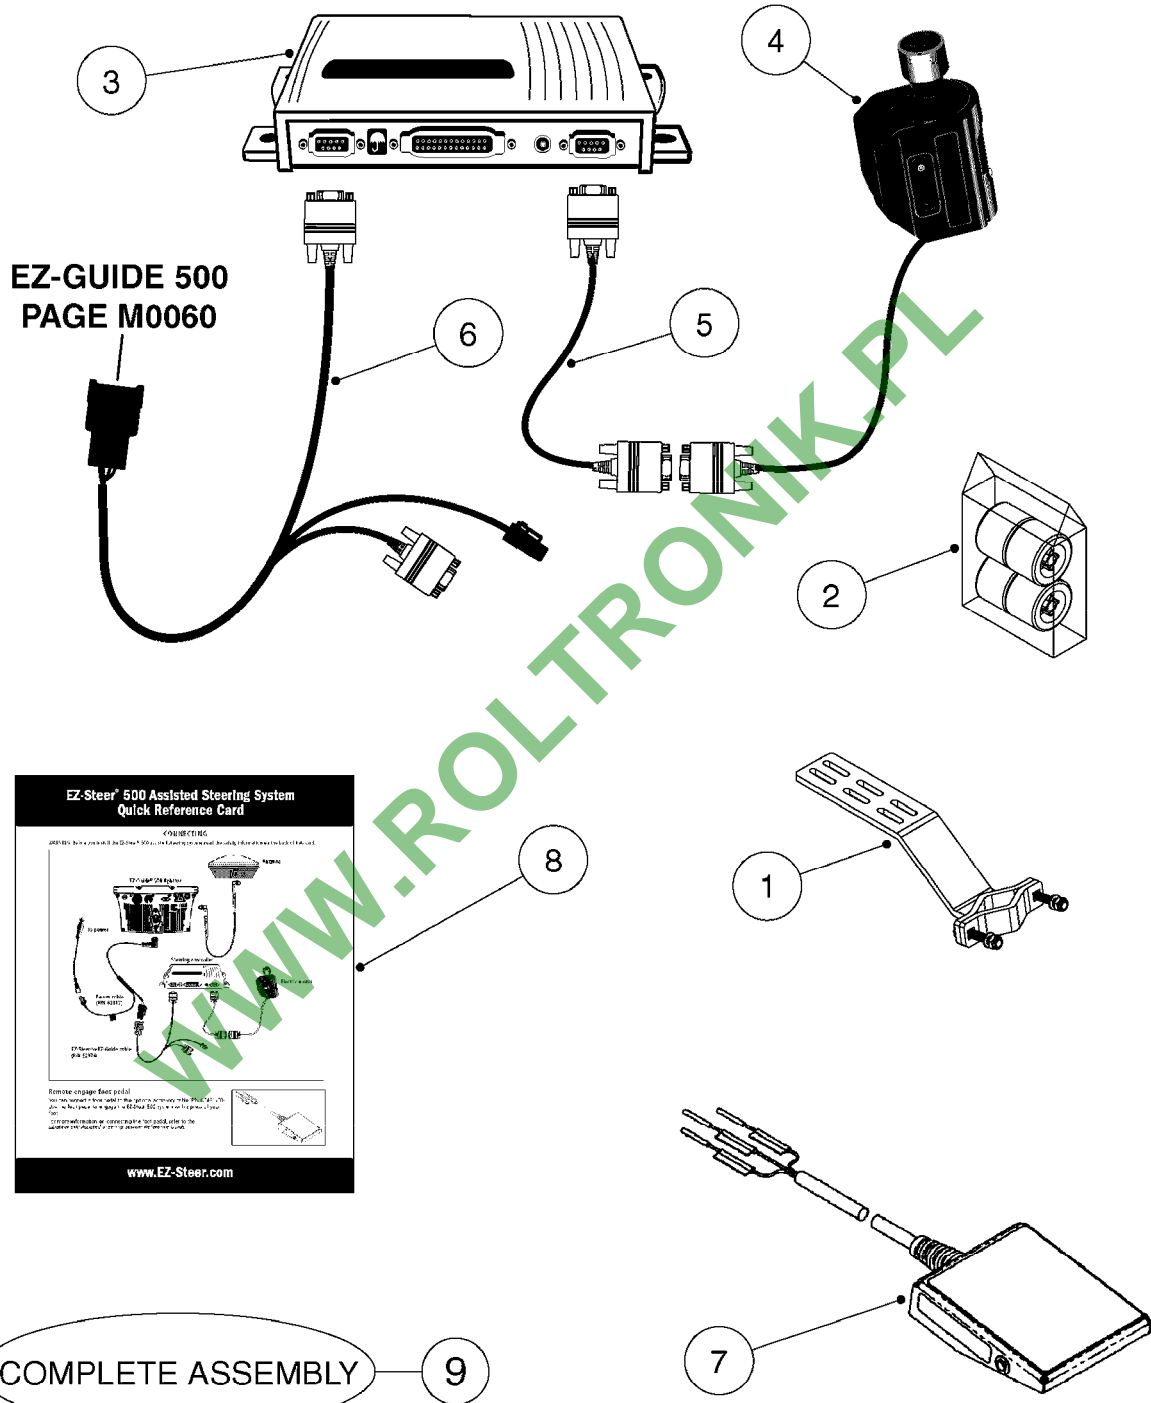

M0070

EZ-STEER 500 STEERING SYSTEM
M0070-HIN, 01:01:16

Page 1

Date 16.03.2016 11:48

Pos.	parts-n°	order qty	description
1	26008803	1	EZ-STR.BKT-JD 4000,8000 4WD
1	26008903	1	EZ-STR.BKT-JD80002WD, 7X20, 9000
1	26009003	1	EZ-STR.BKT-CASE IH 7100/7200
1	26009103	1	EZ-STR.BKT-JD COMBINE&ROGATOR
1	26009203	1	EZ-STR.BKT-JD 6000,7000
1	26009303	1	EZ-STR.BKT-BUHLER,NH VERSATILE
1	26009403	1	EZ-STR.BKT-STEIGER,NH VERSATIL
1	26009503	1	EZ-STR.BKT-INTERNATIONAL TRUCK
1	26009603	1	EZ-STR.BKT-AGCHEM TERRAGATOR
1	26009703	1	EZ-STR.BKT-CASE IH MXM
1	28036903	1	EZ-STR.BKT-CASE IH COMB.1600
1	28037003	1	EZ-STR.BKT-JD 89XX,71XX,72XX
1	28037103	1	EZ-STR.BKT-JD 8000/9000
1	28037203	1	EZ-STR.T2 TERRAIN COMP.UPDATE
1	28037303	1	EZ-STR.BKT-SPR.COUPÉ 3000/4000
1	28038203	1	EZ-STR.BKT-FENDT 924
1	28046503	1	EZ-STR.BKT-AGCO DT/RT,MF64/74
1	28047803	1	EZ-STR.BKT.-NH TVT,CASE IH CVX
1	28050203	1	EZ-STR.BKT-CASE JX(U),NH TL(A)
1	28055203	1	EZ-STR.BKT-CASE MXM/N,HOLLAND
1	28055903	1	EZ-STR.BKT-WILMAR EAGLE
2	26009803	1	EZ-STEER FOAM WHEELS 4-PK
3	26009903	1	EZ-STEER CONTROLLER
4	26010003	1	EZ-STEER MOTOR KIT
5	26010203	1	EZ-STEER MOTOR CABLE 3M
6	26012203	1	EZ-STEER/GUIDE 500 ADAPT.CABLE
7	26012503	1	EZ-STR.FOOT SWITCH & ACC.CABLE
8	67214803	1	EZ-STR.REF.GUIDE V3 SPARE
8	67214903	1	EZ-STEER QUICK REF.CARD V3
8	67215203	1	EZ-STEER 500 QUICK REF.CARD V1
8	67215303	1	MANUAL EZ-STEER 500 REF V1
9	84208603	1	EZ-STEER 500/250 SYS. COMPLETE