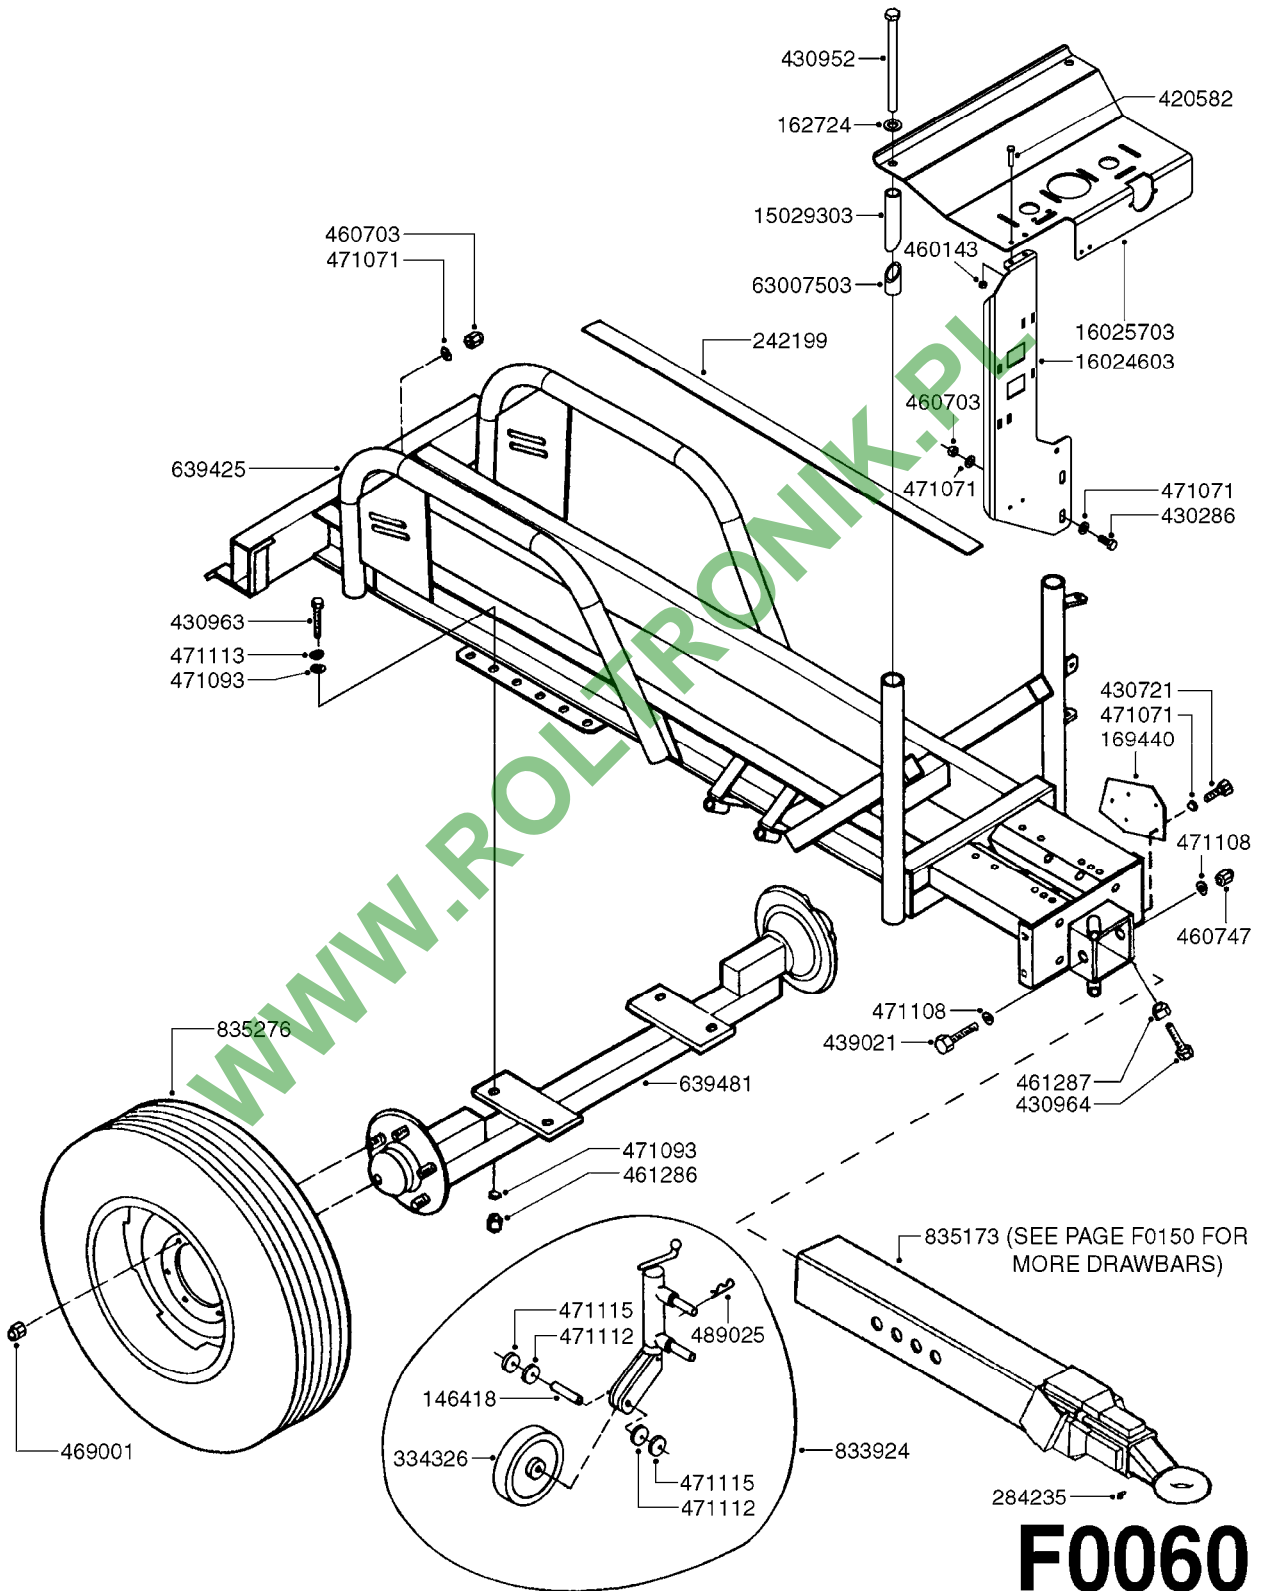

FRAME - ARROW 270
F0060-HIN, 01:01:16

Page 1

Date 06.11.2017 10:58

parts-n°	order qty	description
146418	1	SHAFT FOR SUPPORT WHEEL
162724	1	WASHER D25/D18.1X1
169440	1	BRACKET F.SUCTION FILTER
242199	1	TANK FRAME PACKING 1300X45X3
284235	1	ENGRASADOR M-6/100 RECTO
334326	1	WHEEL PLASTIC
420582	1	BOLT HEX 8.8 DEL M8X20 FT A2
430286	1	BOLT HEX 8.8 DEL M12X30 FT
430721	1	BOLT HEX 8.8 DEL M12X40 FT
430952	1	BOLT HEX M16X220 DIN931-8.8 DE
430963	1	BOLT HEX M14X40
430964	1	BOLT HEX M18X50
439021	1	BOLT HEX 8.8 DEL M24X160 GALV.
460143	1	NUT HEX M8X1.25 LOCK DIN985A2 SS
460703	1	NUT HEX M12X1.75 LOCK DIN985A2 SS
460747	1	NUT HEX M24 LOCK
461286	1	NUT M14 SAFETY
461287	1	NUT HEX M18
469001	1	NUT, RIM ARROW
471071	1	WASHER M12 GALV
471093	1	WASHER D14 GALV. (168873)
471108	1	WASHER D44D25X4.5
471112	1	WASHER D20
471113	1	WASHER D14 TENSION
471115	1	WASHER D20
489025	1	'R' PIN D.4
639425	1	FRAME - ARROW 270
639481	1	AXLE - FIXED/ARROW
833924	1	JACK WITH TRANSPORT WHEEL
835173	1	DRAWBAR RING HITCH ARROW
835276	1	WHEELS 10/80-12 8PR"1"PACK CPL
15029303	1	TUBE ID CLAMP 1.5" Ø ARROW 250
16024603	1	SUPPORT HYD VALVE MISTBLOWER
16025703	1	BRACKET MANIFOLD ARROW 270
63007503	1	TUBE CLAMP 1.5" DIA ARROW

WWW.ELEKTRONIK.PL