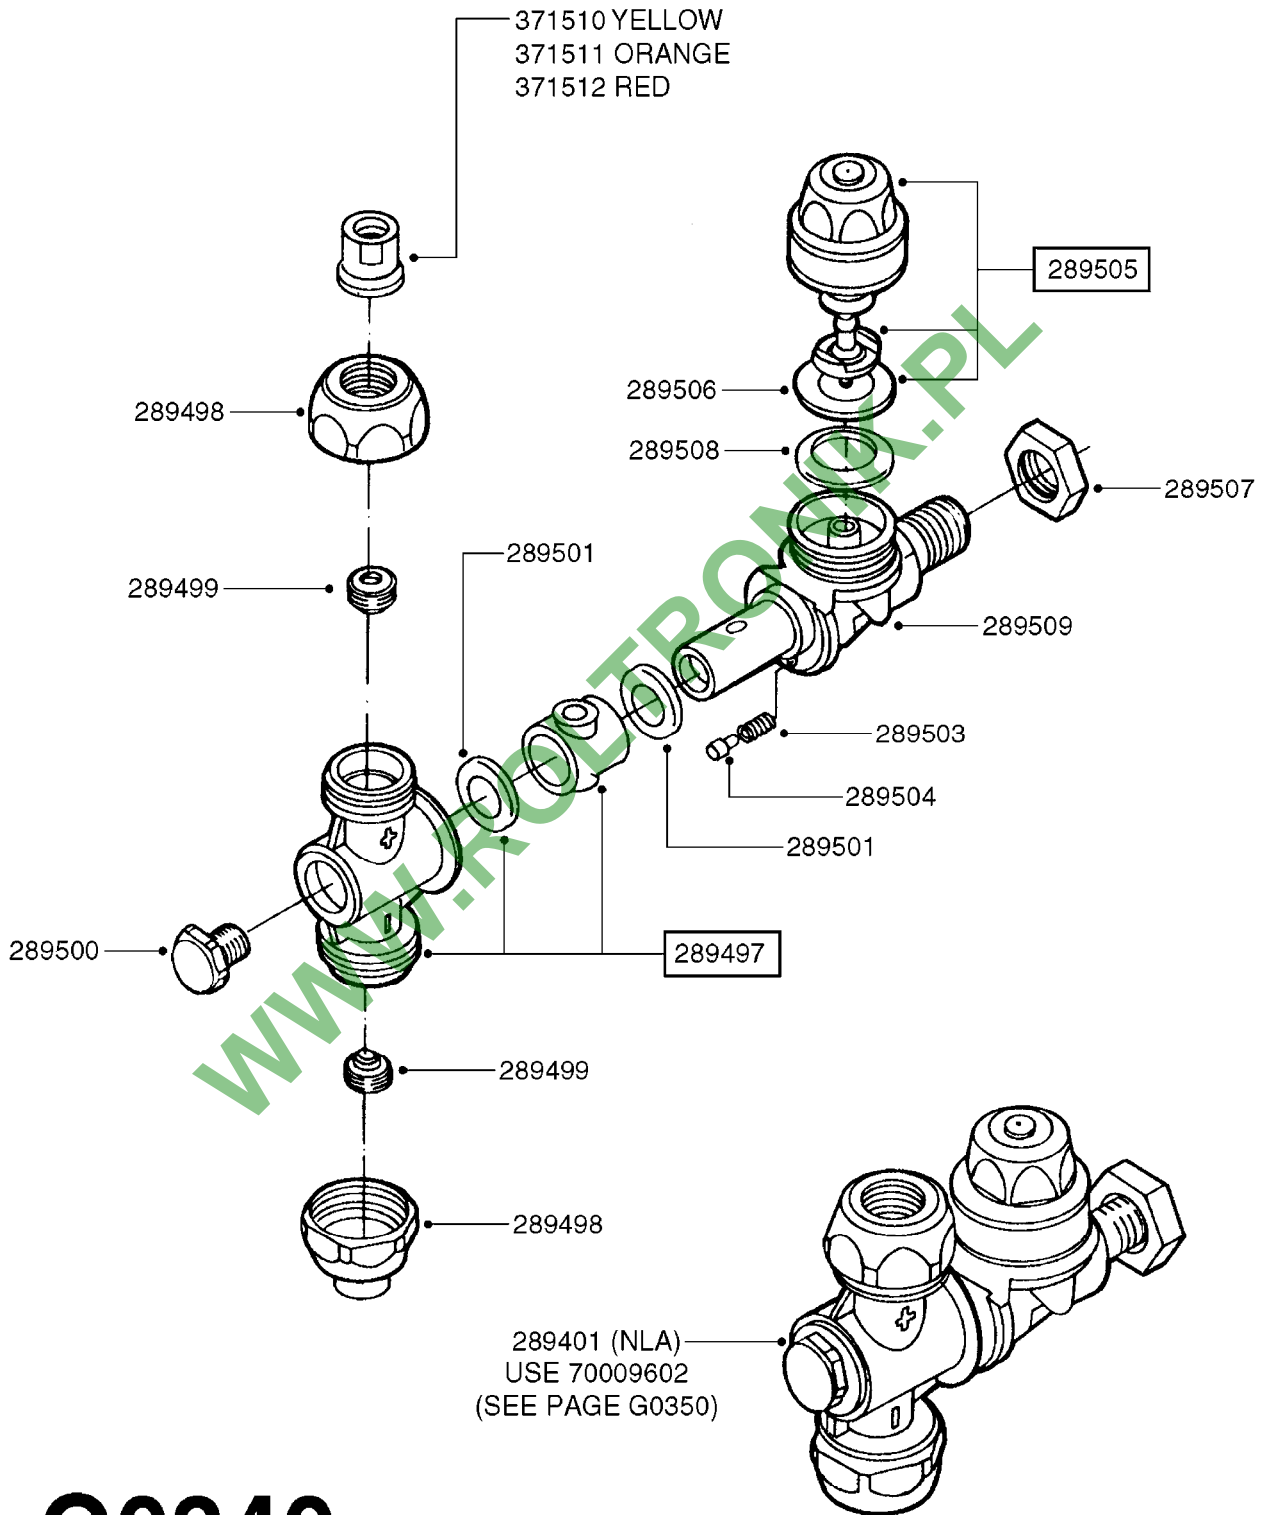

G0340

NOZZLES - AXIAL JET 1/4 X 2
G0340-HIN, 01:01:16

Page 1

Date 06.11.2017 10:58

parts-n°	order qty	description
289401	1	JET 1/4" DOUBLE alt 70009602
289497	1	NOZZLE HOLDER - DOUBLE
289498	1	NUT NOZZLE HOLDER
289499	1	NUT M11X1
289500	1	BOLT FOR NOZZLE HOLDER
289501	1	O-RING 11 X 2.5
289503	1	285362
289504	1	NOZZLE POSITION LOCK
289505	1	NON-DRIP ASSY.BRASS NOZ.HOLDER
289506	1	NON-DRIP DIAPHRAGM
289507	1	NUT
289508	1	O-RING/NOZZLE HOLDER NON-DRIP
289509	1	NOZZLE BODY
371510	1	NOZZLE CONE JET 1299-12 YELLOW
371511	1	NOZZLE CONE JET 1299-14 ORANGE
371512	1	NOZZLE CONE JET 1299-16 RED
70009602	1	DOUBLE NOZZLE HOLDER MR

WWW.ROLTRONIK.PL