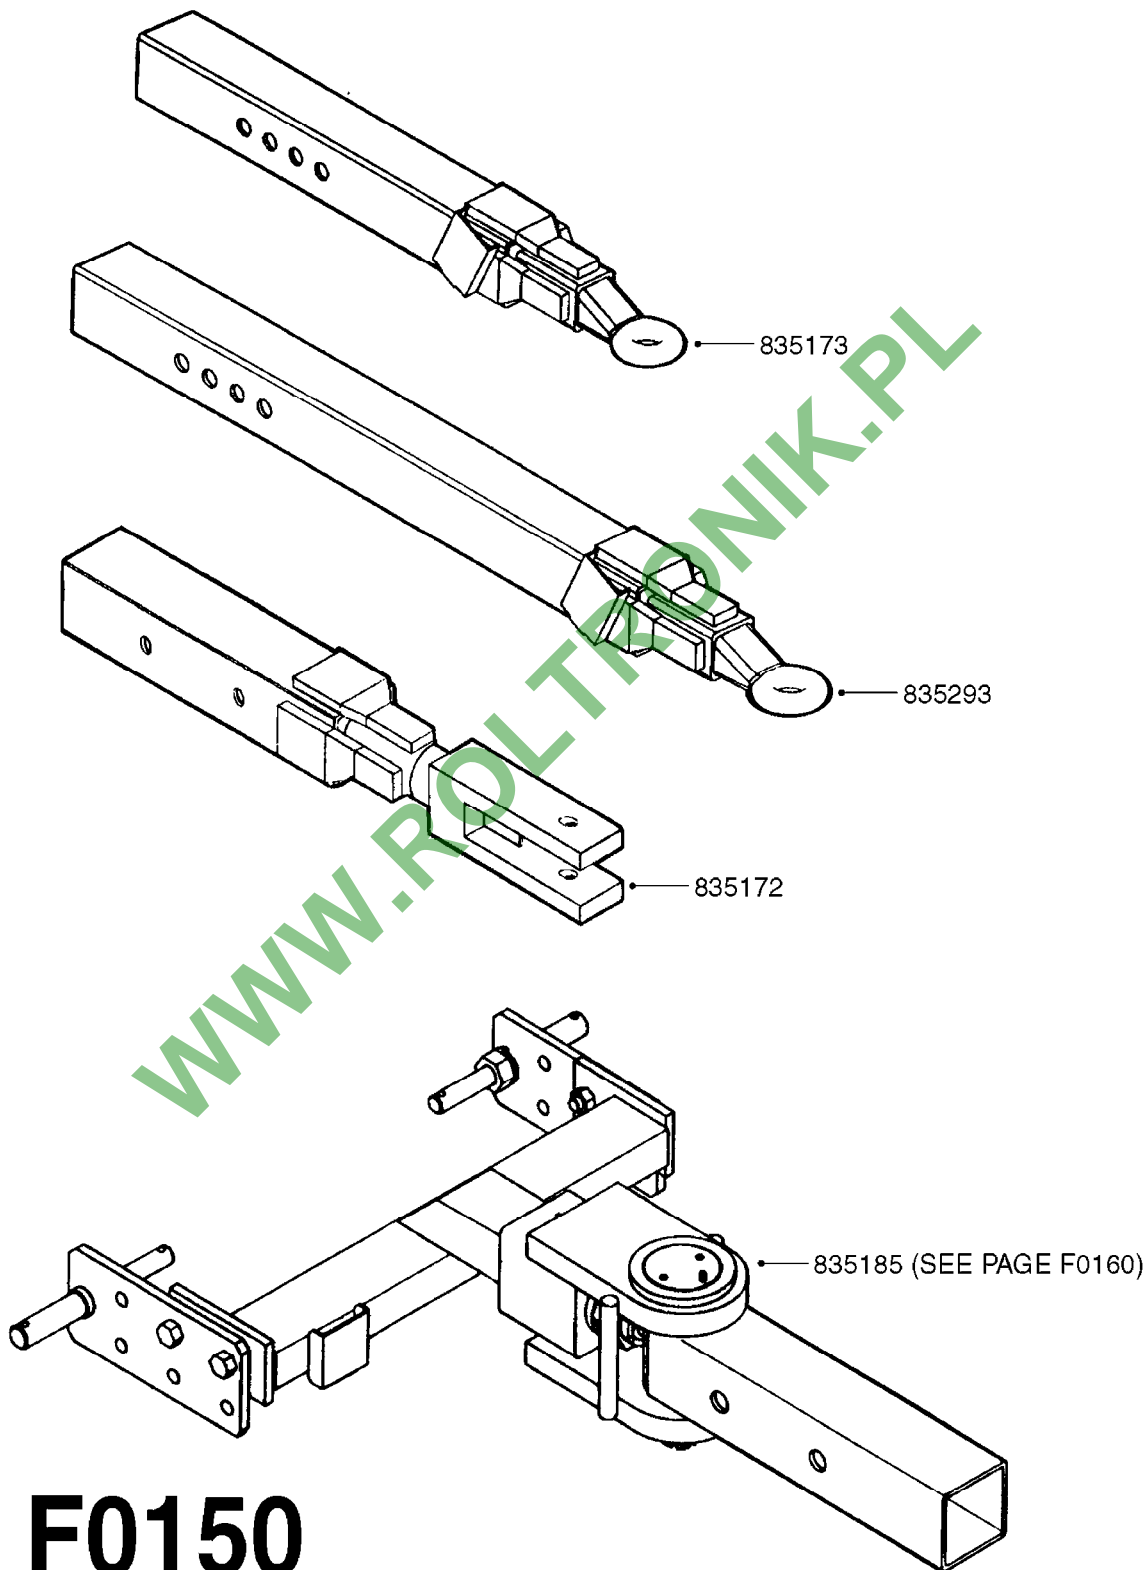

WWW.ELEKTRONIK.PL

**F0070**

FRAME - ARROW 270/400 '05  
F0070-HIN, 01:01:16

Page 1

Date 06.11.2017 10:58

parts-n°	order qty	description
162724	1	WASHER D25/D18.1X1
167156	1	WASHER D46.5/D12.4X2.5
242199	1	TANK FRAME PACKING 1300X45X3
284235	1	ENGRASADOR M-6/100 RECTO
420582	1	BOLT HEX 8.8 DEL M8X20 FT A2
430286	1	BOLT HEX 8.8 DEL M12X30 FT
430892	1	BOLT HEX 8.8 DEL M12X110
430915	1	BOLT HEX 8.8 DEL M16X70
430952	1	BOLT HEX M16X220 DIN931-8.8 DE
430963	1	BOLT HEX M14X40
430964	1	BOLT HEX M18X50
439004	1	BOLT HEX M16 X 100 GALV.
439021	1	BOLT HEX 8.8 DEL M24X160 GALV.
460143	1	NUT HEX M8X1.25 LOCK DIN985A2 SS
460327	1	NUT HEX M16X2
460585	1	LOCKING NUT M16 DIN985 A2 SS
460703	1	NUT HEX M12X1.75 LOCK DIN985A2 SS
461286	1	NUT M14 SAFETY
461287	1	NUT HEX M18
469001	1	NUT, RIM ARROW
471071	1	WASHER M12 GALV
471093	1	WASHER D14 GALV. (168873)
471108	1	WASHER D44D25X4.5
471113	1	WASHER D14 TENSION
471118	1	WASHER D16 TENSION
619526	1	BRACE ARM 295MM ARROW 270
619533	1	BRACE ARM 234MM ARROW 400
639481	1	AXLE - FIXED/ARROW
639609	1	FRAME - ARROW 270 PLUS
639729	1	FRAME - ARROW 400 PLUS
833924	1	JACK WITH TRANSPORT WHEEL
835173	1	DRAWBAR RING HITCH ARROW
835855	1	TIRE PGK ARRW 26X12-12PLY PAIR
10059403	1	RIM 15X10 X 8-8-6 +1.062OFFSET
10531903	1	HUB ASSY.COMP.F.2-1/8" SPINDLE
15029303	1	TUBE ID CLAMP 1.5" Ø ARROW 250
16024603	1	SUPPORT HYD VALVE MISTBLOWER
16025703	1	BRACKET MANIFOLD ARROW 270
16097003	1	BRACKET MANIFOLD ARROW 400
24001303	1	TIRE 12.5L-15SL 12 PLY
63007503	1	TUBE CLAMP 1.5" DIA ARROW
63025103	1	AXLE WELDMENT FIXD ARROW 400
70023203	1	TIRE ASSY 12.5L-15 12PLY8-8-6