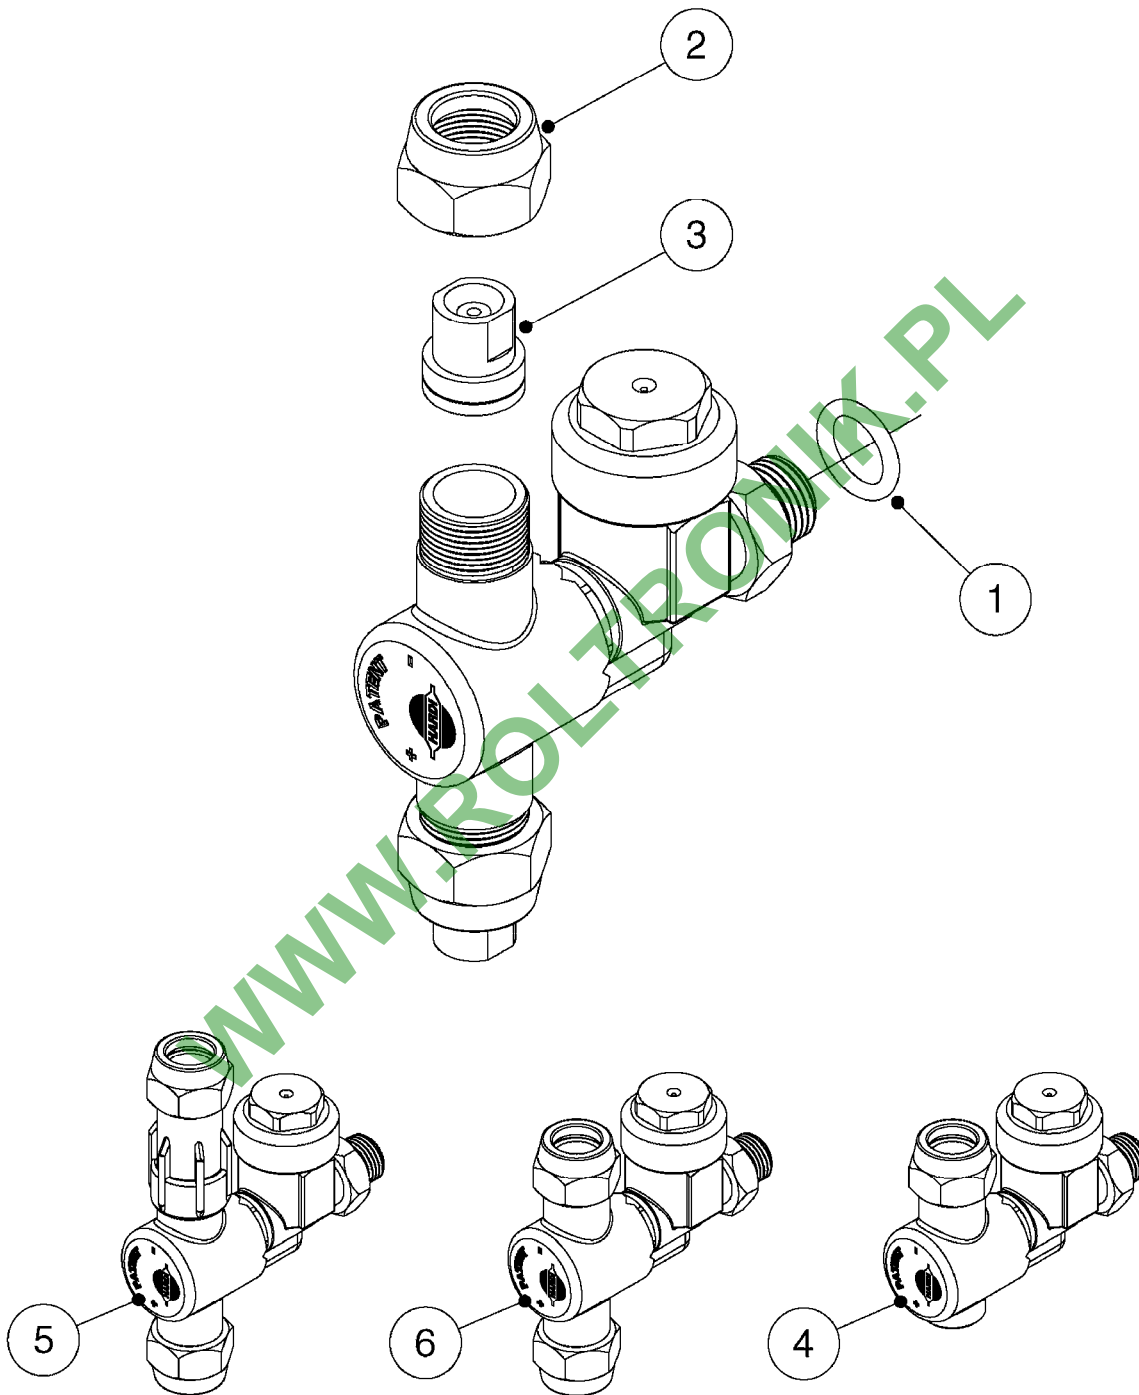

G0350

NOZZLES - AXIAL JET STAINLESS
G0350-HIN, 01:01:16

Page 1

Date 06.11.2017 10:58

Pos.	parts-n°	order qty	description
1	240177	1	O-RING D16.1/11.3 X 2.4
2	289546	1	NUT F.NOZZLE HOLDER ZENIT
3	371507	1	NOZZLE CONE JET 1299-06 WHITE
3	371508	1	NOZZLE CONE JET 1299-08 LILAC
3	371509	1	NOZZLE CONE JET 1299-10 BROWN
3	371510	1	NOZZLE CONE JET 1299-12 YELLOW
3	371511	1	NOZZLE CONE JET 1299-14 ORANGE
3	371512	1	NOZZLE CONE JET 1299-16 RED
3	371513	1	NOZZLE CONE JET 1299-18 GREEN
3	371514	1	NOZZLE CONE JET 1299-20 BLUE
3	371972	1	NOZZLE CONE JET 1299-17 GREY
3	371973	1	NOZZLE CONE JET 1299-19 BLACK
4	70009302	1	SINGLE NOZZLE HOLDER ZENIT
5	70009402	1	DOUBLE NOZZLE HOLDER ADJ.AROW
6	70009602	1	DOUBLE NOZZLE HOLDER MR

WWW.ROLTRONIK.PL