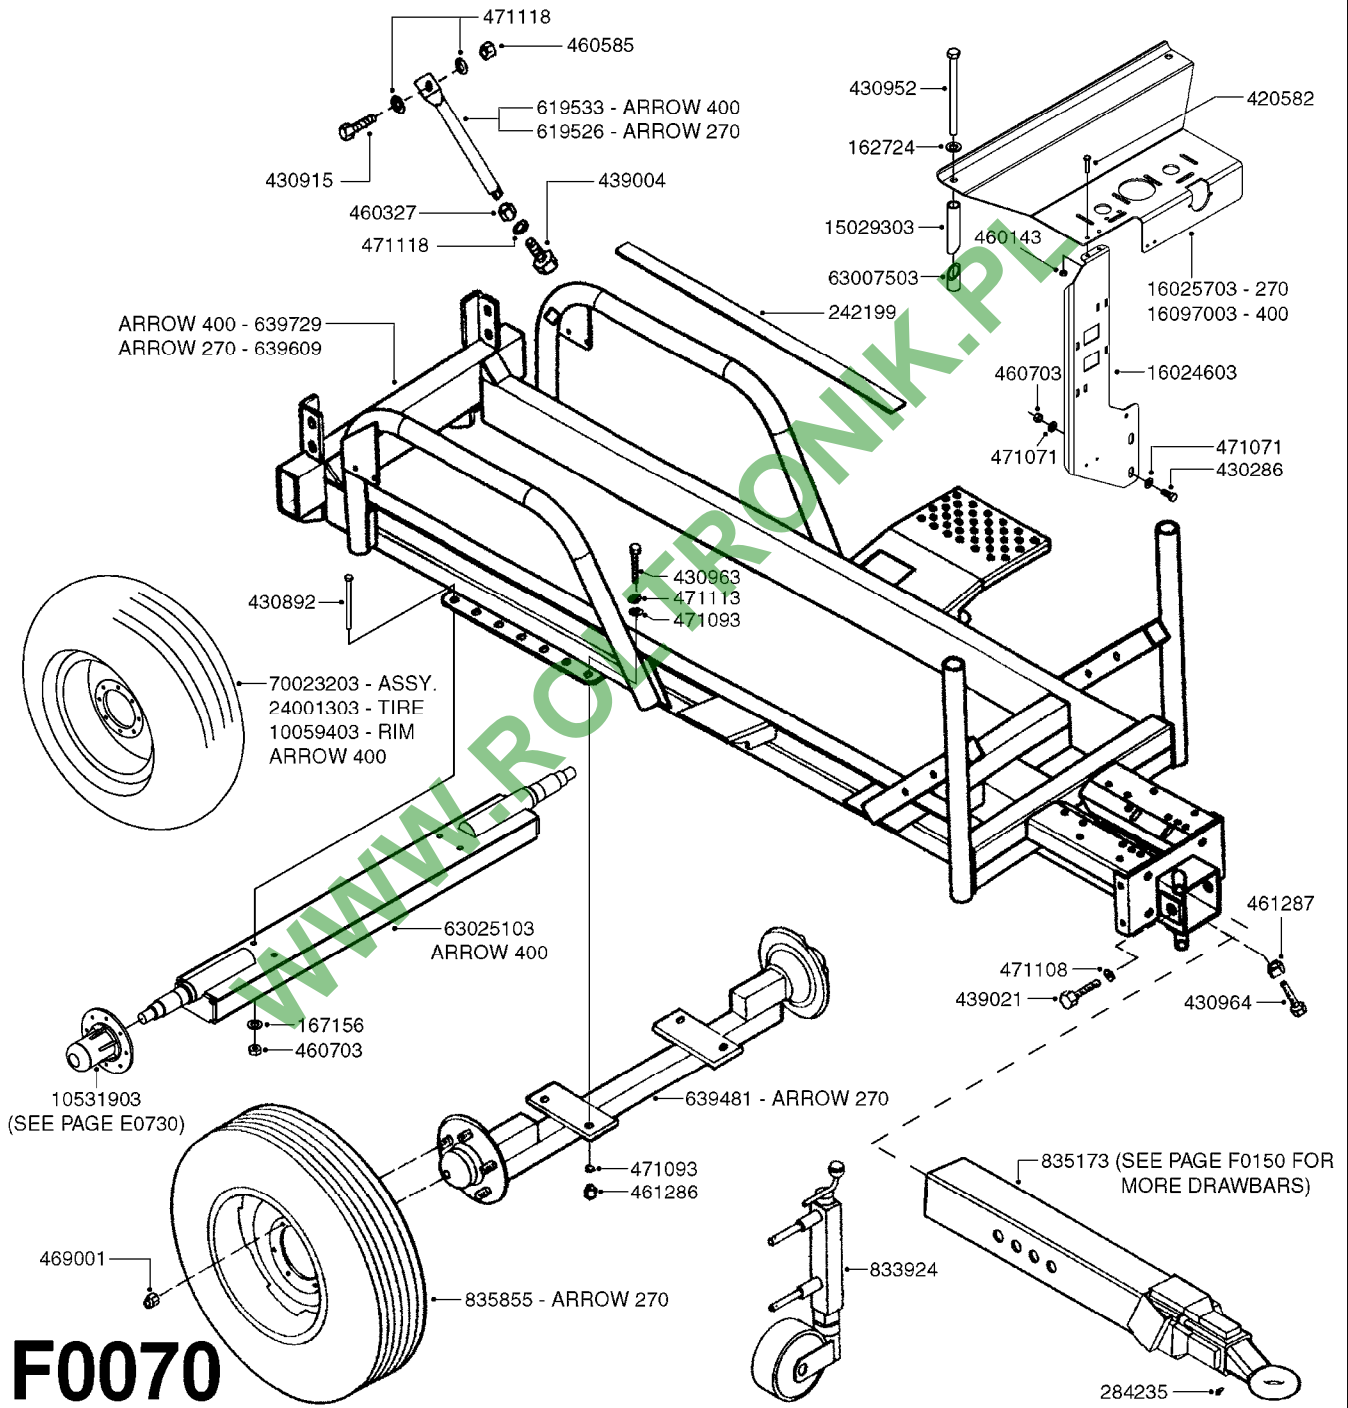

F0070

FRAME - ARROW 270/400 '05
F0070-HIN, 01:01:16

Page 1

Date 06.11.2017 10:58

parts-n°	order qty	description
162724	1	WASHER D25/D18.1X1
167156	1	WASHER D46.5/D12.4X2.5
242199	1	TANK FRAME PACKING 1300X45X3
284235	1	ENGRASADOR M-6/100 RECTO
420582	1	BOLT HEX 8.8 DEL M8X20 FT A2
430286	1	BOLT HEX 8.8 DEL M12X30 FT
430892	1	BOLT HEX 8.8 DEL M12X110
430915	1	BOLT HEX 8.8 DEL M16X70
430952	1	BOLT HEX M16X220 DIN931-8.8 DE
430963	1	BOLT HEX M14X40
430964	1	BOLT HEX M18X50
439004	1	BOLT HEX M16 X 100 GALV.
439021	1	BOLT HEX 8.8 DEL M24X160 GALV.
460143	1	NUT HEX M8X1.25 LOCK DIN985A2 SS
460327	1	NUT HEX M16X2
460585	1	LOCKING NUT M16 DIN985 A2 SS
460703	1	NUT HEX M12X1.75 LOCK DIN985A2 SS
461286	1	NUT M14 SAFETY
461287	1	NUT HEX M18
469001	1	NUT, RIM ARROW
471071	1	WASHER M12 GALV
471093	1	WASHER D14 GALV. (168873)
471108	1	WASHER D44D25X4.5
471113	1	WASHER D14 TENSION
471118	1	WASHER D16 TENSION
619526	1	BRACE ARM 295MM ARROW 270
619533	1	BRACE ARM 234MM ARROW 400
639481	1	AXLE - FIXED/ARROW
639609	1	FRAME - ARROW 270 PLUS
639729	1	FRAME - ARROW 400 PLUS
833924	1	JACK WITH TRANSPORT WHEEL
835173	1	DRAWBAR RING HITCH ARROW
835855	1	TIRE PGK ARRW 26X12-12PLY PAIR
10059403	1	RIM 15X10 X 8-8-6 +1.062OFFSET
10531903	1	HUB ASSY.COMP.F.2-1/8" SPINDLE
15029303	1	TUBE ID CLAMP 1.5" Ø ARROW 250
16024603	1	SUPPORT HYD VALVE MISTBLOWER
16025703	1	BRACKET MANIFOLD ARROW 270
16097003	1	BRACKET MANIFOLD ARROW 400
24001303	1	TIRE 12.5L-15SL 12 PLY
63007503	1	TUBE CLAMP 1.5" DIA ARROW
63025103	1	AXLE WELDMENT FIXD ARROW 400
70023203	1	TIRE ASSY 12.5L-15 12PLY8-8-6