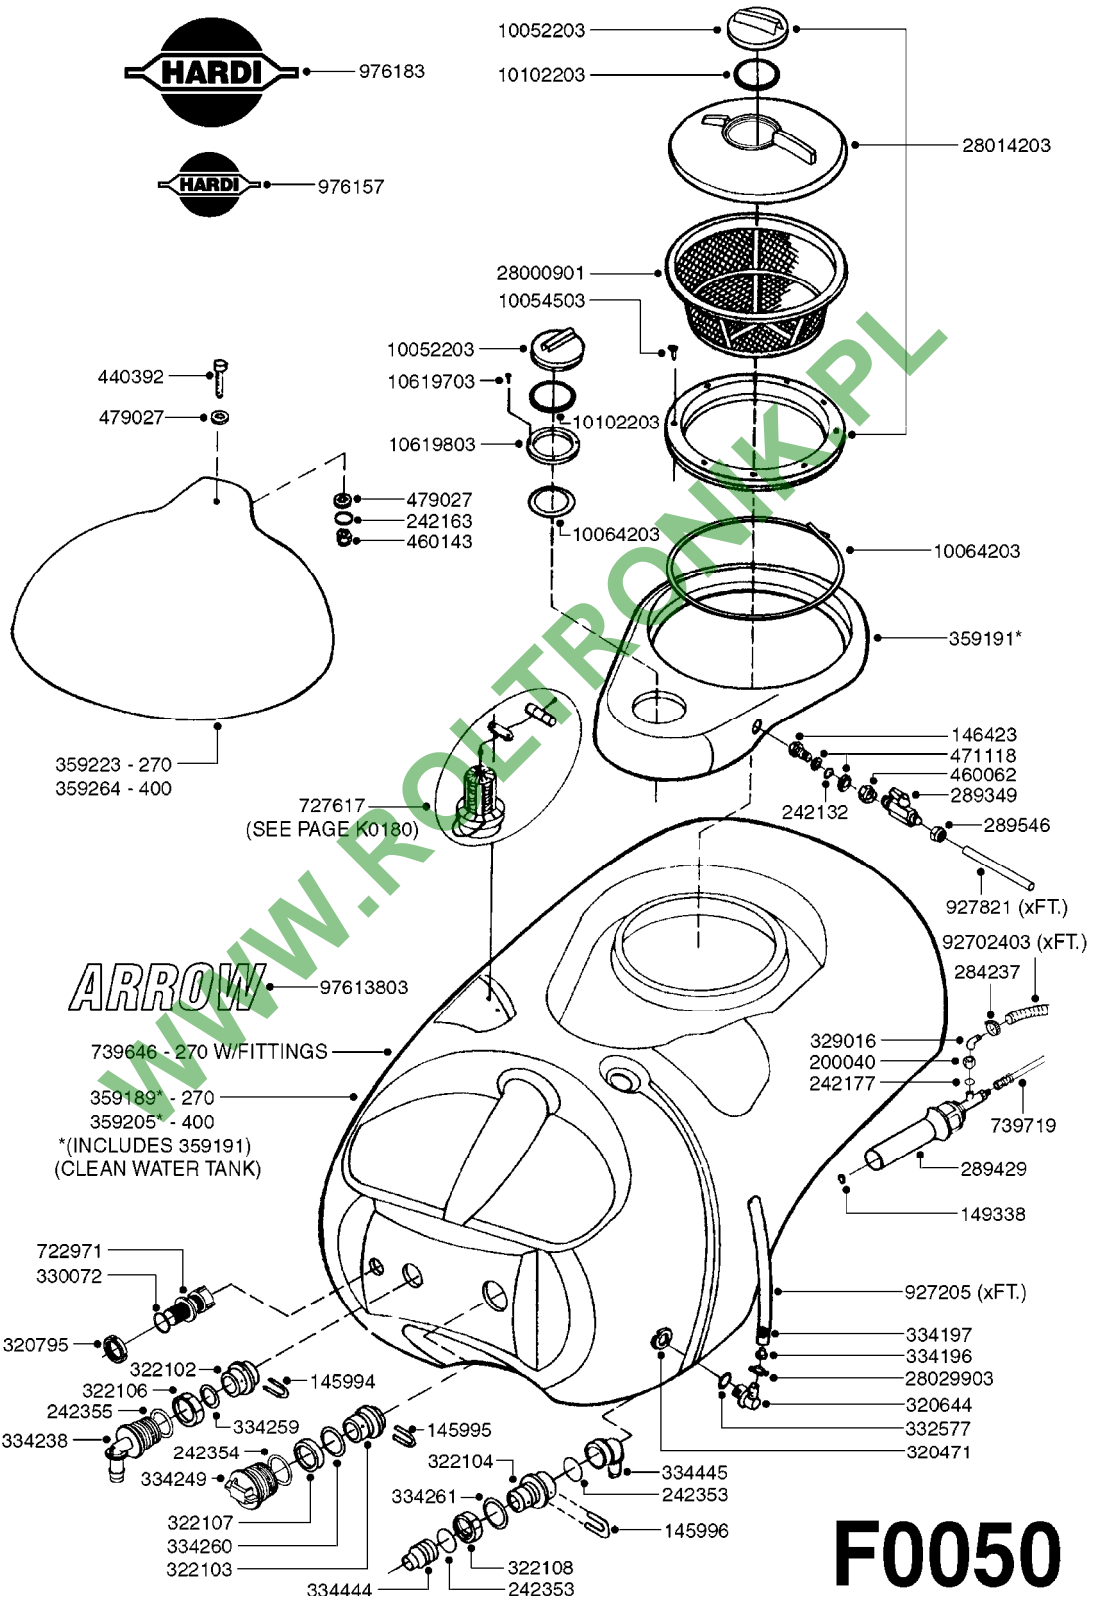

TANK - ARROW 270/400
F0050-HIN, 01:01:16

TANK - ARROW 270/400
F0050-HIN, 01:01:16

Page 1

Date 06.11.2017 10:58

parts-n°	order qty	description
145994	1	FITT.DK S-40 FORK
145995	1	FITT.DK S-53 FORK
145996	1	FITT.DK S-67 FORK
146423	1	INSERT 3/8'BRASS
149338	1	INTERMIX JET 5MM
200040	1	OMLØBER FOR FITTING 1"
242132	1	O-RING 21 X 15 X 3
242163	1	O-RING 8 X 3
242177	1	O-RING D25.4 X 20.2 X 2.6
242353	1	O-RING D44.2X3.0 VITON F.S-67
242354	1	O-RING D32.2X3.0 VITON F.S-53
242355	1	O-RING D19.2X3.0 VITON F.S-40
284237	1	CLAMP HOSE GEAR D20/30
289349	1	BALL VALVE 3/8" M-H
289429	1	AGITATION INJECTOR DUAL INPUT
289546	1	NUT F.NOZZLE HOLDER ZENIT
320471	1	FITT.DK NUT 1" BSP JAMB
320644	1	FITT.DK ELB.3/4"HB X 1" BSP
320795	1	FITT.DK NUT 1-1/2" BSP JAMB
322102	1	FITT.DK S-40 BULKHEAD
322103	1	FITT.DK S-53 BULKHEAD
322104	1	FITT.DK S-67 BULKHEAD
322106	1	FITT.DK S-40 BULKHEAD NUT
322107	1	FITT.DK S-53 BULKHEAD NUT
322108	1	FITT.DK S-67 BULKHEAD NUT
329016	1	BØJNING
330072	1	O-RING D53.5/D45.5X4
332577	1	O-RING D38/D30X4 F.1" PUR.
334196	1	PLUG F. LIQUID LEV. INDICATOR
334197	1	BALL F. LIQUID LEV. INDICATOR
334238	1	FITT.DK S-40 ELB.1/2"
334249	1	FITT.DK S-53 PLUG
334259	1	GASKET F. S-40 BULKHEAD
334260	1	GASKET F. S-53 BULKHEAD
334261	1	GASKET F. S-67 BULKHEAD
334444	1	HOSE TAIL S67 1"1/2 STRAIGHT
334445	1	HOSE TAIL 90° S67 1"1/2
359189	1	TANK RAW 270 GAL. ARROW
359191	1	CLEAN WATER TANK - ARROW
359205	1	TANK RAW 400 GAL. ARROW
359223	1	TANK ACCESS COVER - ARROW 270
359264	1	TANK ACCESS COVER - ARROW 400
440392	1	SCREW 6.3 X 25.0 DIN7981C TORX
460062	1	NUT HEX 3/8' GALV.
460143	1	NUT HEX M8X1.25 LOCK DIN985A2 SS
471118	1	WASHER D16 TENSION
479027	1	WASHER D8X24X2 DIN9021
722971	1	SAFETY VALVE SCF 217PSI(15BAR)
727617	1	FITT.DK S-93 BOTTOM VALVE 2'
739646	1	TANK W/FITTINGS, ARROW 270
739719	1	HOSE ASSEMBLY D12 X 3400 1/2"
927205	1	HOSE R X CLEAR X 3/4 X 0012"
927821	1	CLEAR HOSE D12X10 PA1012
976157	1	DECAL COMPANY (4.4" X 4.6")
976183	1	DECAL COMPANY D.18,2 X 29,6
10052203	1	LID VENT ASSY
10054503	1	SCREW 3/4" SELF TAPPING
10064203	1	SET SEALING SPONGE 1 Ft BULK
10102203	1	GASKET F.16" LID BREATHER
10619703	1	SCREW SS #6x3/4' SELF TAPPING
10619803	1	LID HOUSING TREADED F. 6'