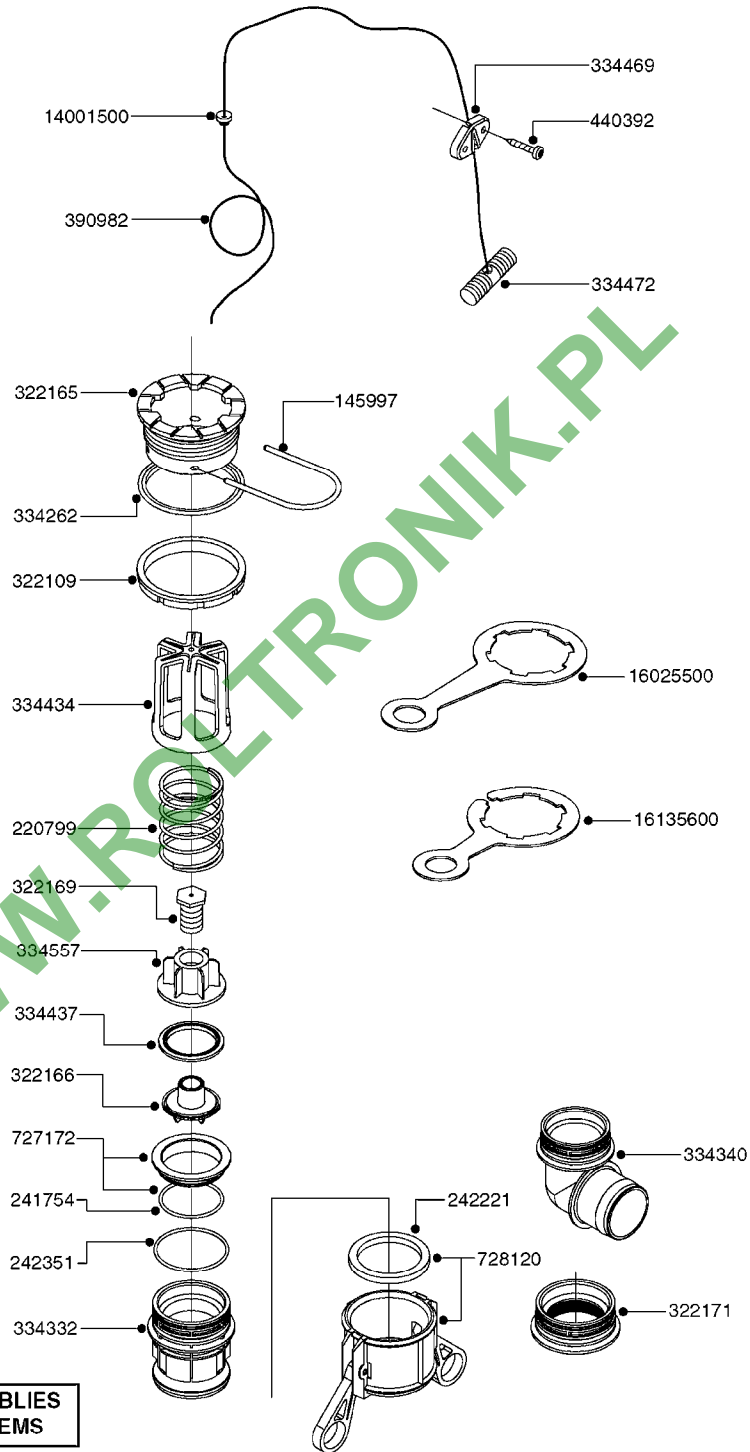

COMPLETE ASSEMBLIES
WHOLEGOODS ITEMS

727617 - COMPLETE ASSEMBLY (2" BSP THREADED FITTING & 126" CORD)
727742 - COMPLETE ASSEMBLY (2-1/2" ELBOW & 157.5" CORD)

K0180

DRAIN ASSEMBLY-PULL CORD TYPE
K0180-HIN, 01:01:16

Page 1

Date 06.11.2017 10:59

parts-n°	order qty	description
145997	1	FITT.DK S-93 FORK
220799	1	SPRING F.TOP DRAIN
241754	1	O-RING D59.5X3
242221	1	GASKET F. S-93 QUICK COUPLERS
242351	1	O-RING D69.5X3.0 VITON F.S-93
322109	1	FITT.DK S-93 BULKHEAD NUT
322165	1	FITT.DK S-93 BULKHEAD SINGLE
322166	1	VALVE FLAP LOWER PART
322169	1	CORD PLUG F.TOP DRAIN
322171	1	FITT.DK S-93 THREAD INS.2"BSP
334262	1	GASKET F.S-93 BULKHEAD
334332	1	FITT.DK S-93 MALE QUICK COUP.
334340	1	FITT.DK S-93 ELBOW 2.5"
334434	1	CAGE F.SPRING BOTTOM DRAIN ASY
334437	1	SEAL FOR VALVE FLAP
334469	1	CLEVIS F.CORD TOP DRAIN ASSY.
334472	1	HANDLE FOR TOP DRAIN
334557	1	SPRING SEAT TOP DRAIN
390982	1	CORD NYLON 4000MM
440392	1	SCREW 6.3 X 25.0 DIN7981C TORX
727172	1	FITT.DK S-93 SEAT INSERT
727617	1	FITT.DK S-93 BOTTOM VALVE 2"
727742	1	TOP DRAIN CORD TYPE
728120	1	QUICK COUPLER CAP F.S93 DRAIN
14001500	1	GROMMET F.TOP DRAIN CORD
16025500	1	TANK SPACER SIGHT GAUGE
16135600	1	GUIDE FOR SIGHT GAUGE NAV/NCM

WWW.ROLTRONIK.PL