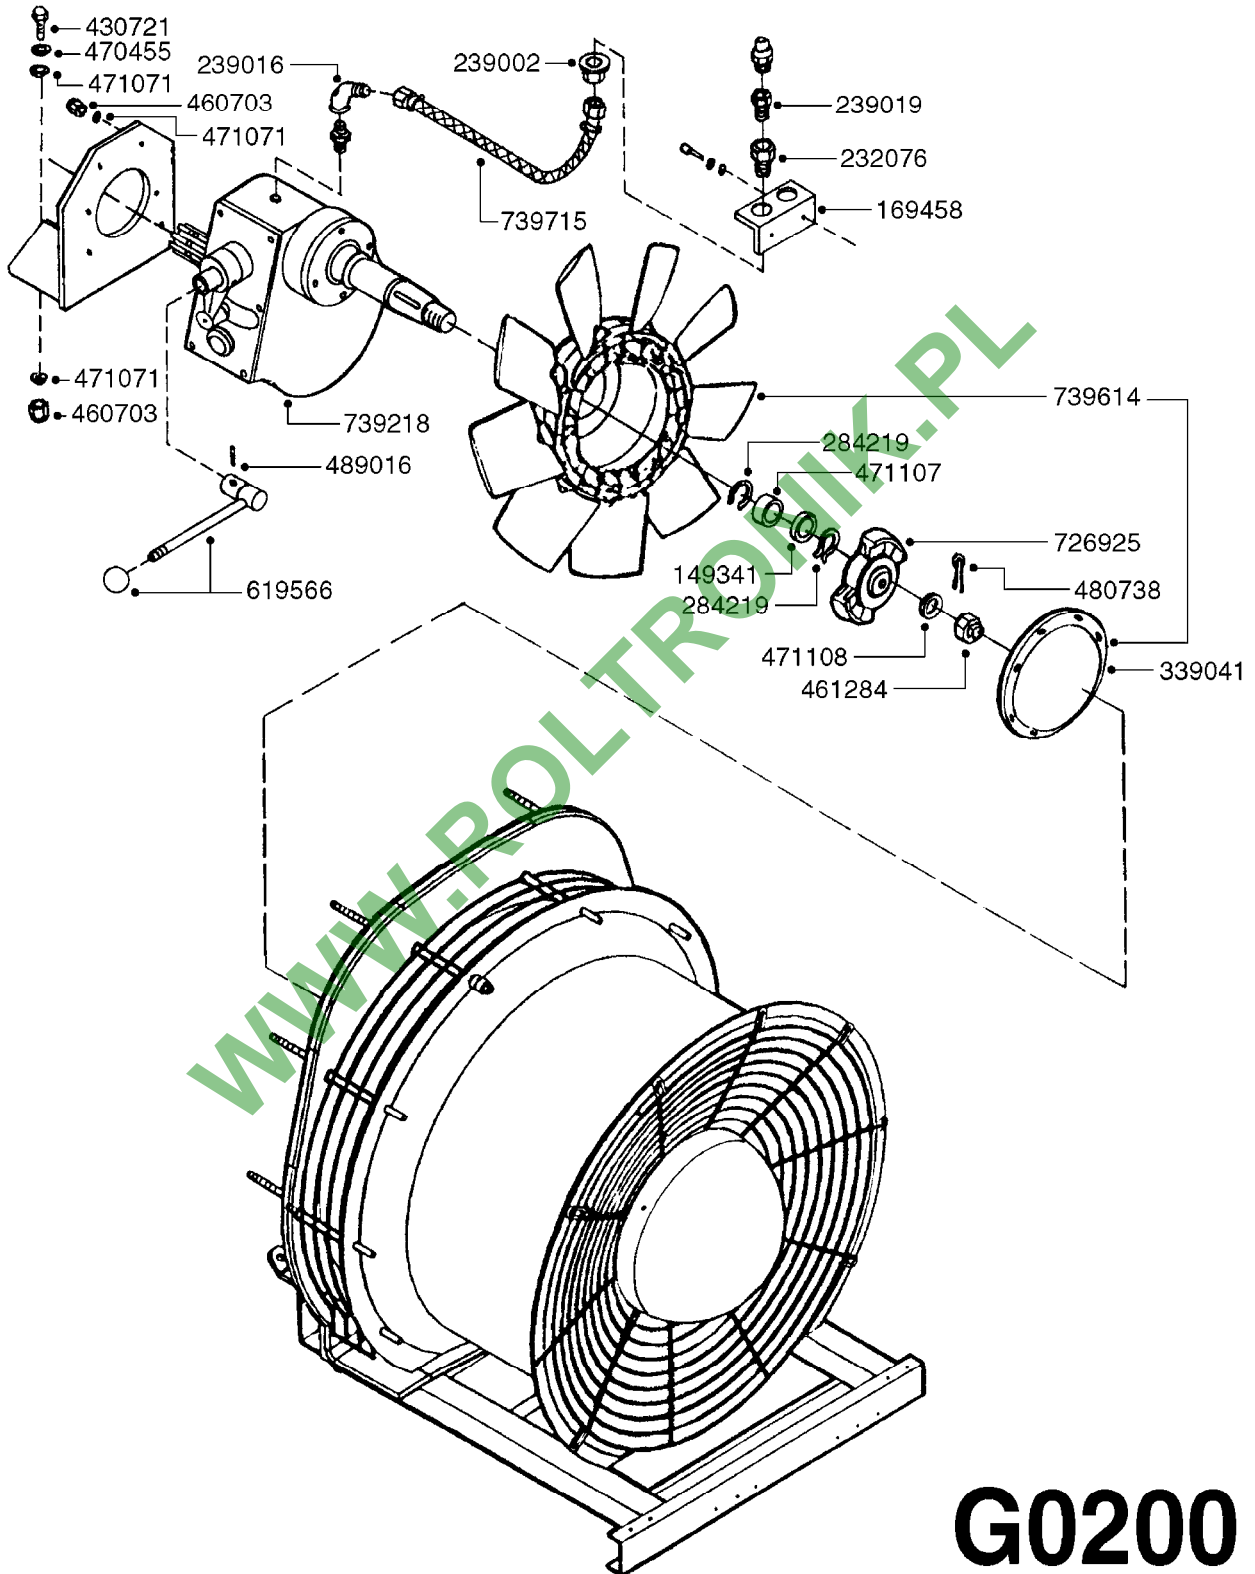

G0200

ARROW - GEAR BOX/FAN 30"BLOWER
G0200-HIN, 01:01:16

parts-n°	order qty	description
149341	1	SPACER F820 - SHAFT 1 SPEED
169458	1	BRACKET F.REMOTE GREASE PORT
232076	1	NIPPLE 1/2"M-W ESP.CIRC.BRA
239002	1	NUT 1/2" BSP BRASS F.BULKHEAD
239016	1	ELBOW FITTING 1/2" BRASS
239019	1	ADAPTER 3/4"F - 1/2"M
284219	1	SNAP-RING OUTER 40X1.75
339041	1	CAP FOR FAN
430721	1	BOLT HEX 8.8 DEL M12X40 FT
460703	1	NUT HEX M12X1.75 LOCK DIN985A2 SS
461284	1	NUT HEX M24X2 SLOTTED
470455	1	WASHER D12 SPRING
471071	1	WASHER M12 GALV
471107	1	WASHER D50,6D40,1X5
471108	1	WASHER D44D25X4.5
480738	1	PIN D5X40 SPLIT
489016	1	SLOTTED PIN D.3X20
619566	1	SHIFT HANDLE FOR GEARBOX
726925	1	CENTRIFUGAL CLUTCH D. 245
739218	1	GEARBOX ONE GEAR TB F-820
739614	1	FAN - AXIAL 30"
739715	1	HOSE F.REMOTE GREASE PORT

WWW.ROLTRONIK.PL