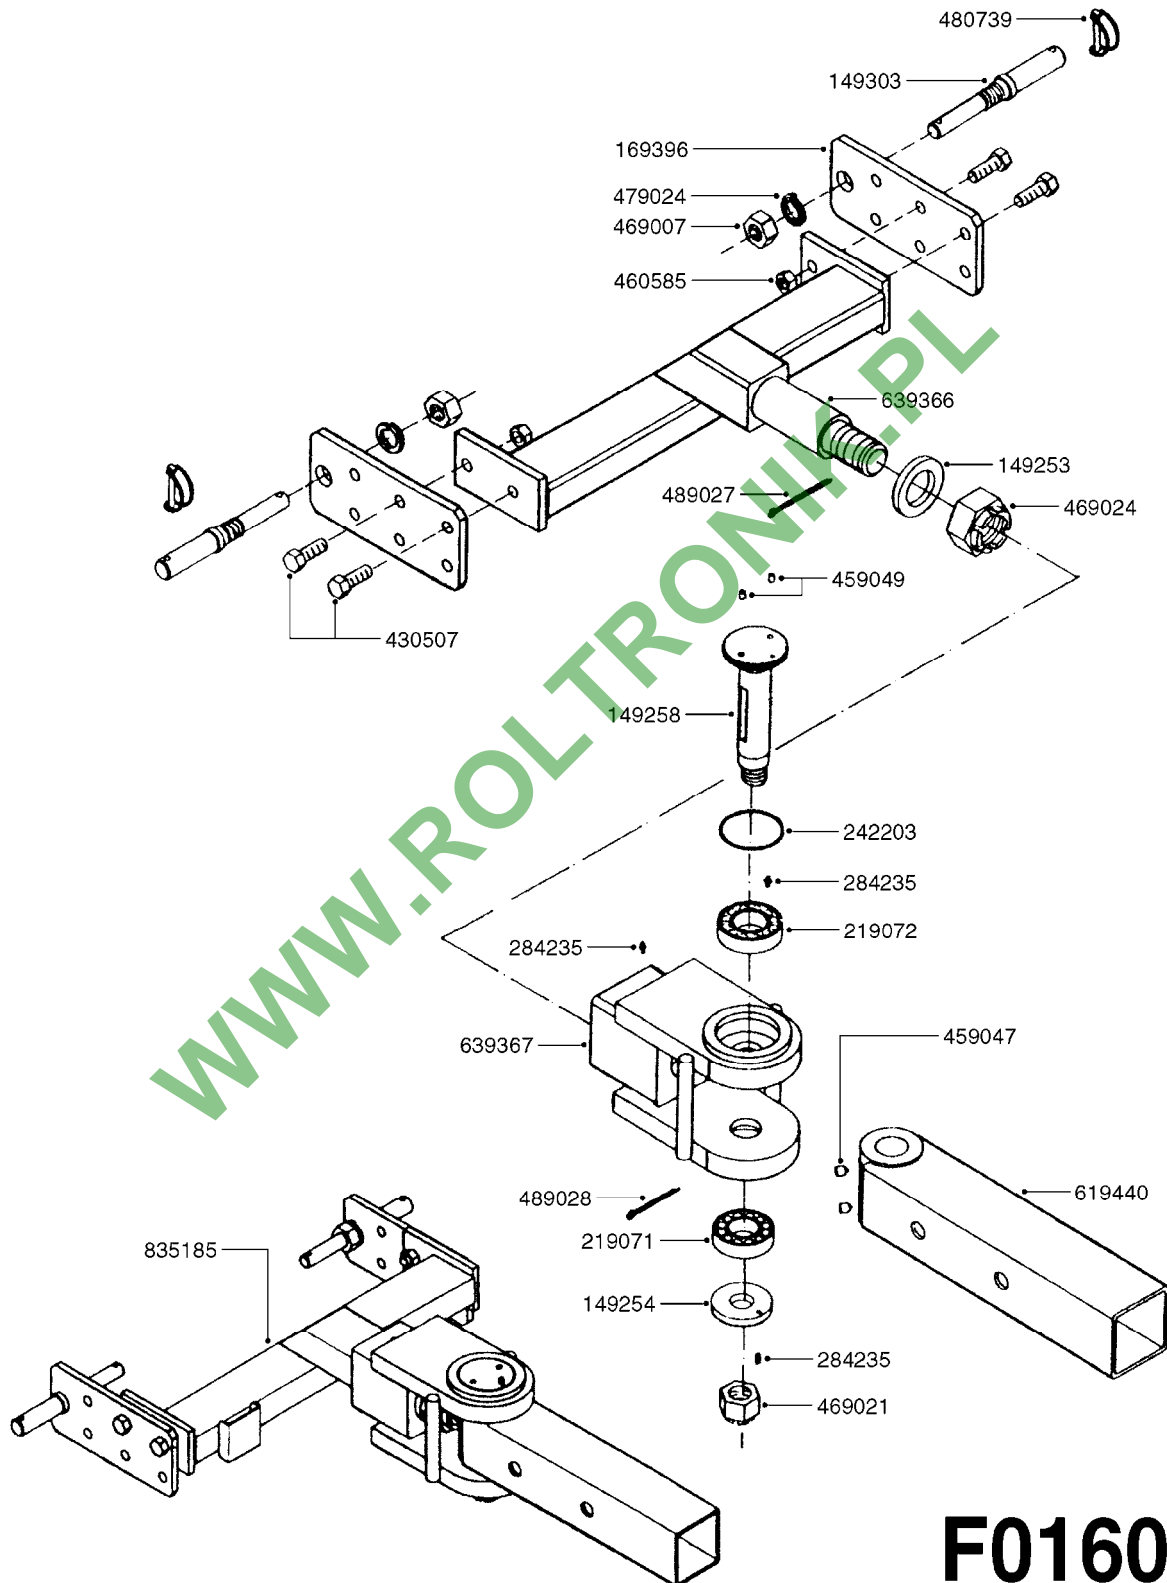

**F0150**

DRAWBARS - MERCURY/ARROW  
F0150-HIN, 01:01:16

Page 1

Date 06.11.2017 10:58

parts-n°	order qty	description
835172	1	DRAWBAR STD. F.TG BV CR
835173	1	DRAWBAR RING HITCH ARROW
835185	1	DRAWBAR TURNABLE F.TG BV CR
835293	1	DRAWBAR RING HITCH

WWW.ROLTRONIK.PL

DRAWBAR - TURNABLE HITCH  
F0160-HIN, 01:01:16

Page 1

Date 06.11.2017 10:58

parts-n°	order qty	description
149253	1	WASHER D.80X50X10 TURN.HITCH
149254	1	WASHER D.80X32X10 TURN.HITCH
149258	1	PIN F.TURNABLE HITCH
149303	1	DRAW BOLTS
169396	1	PLATE F. TURNABLE DRAWBAR
219071	1	BEARING 30208A TURN.HITCH
219072	1	BEARING
242203	1	O-RING 79.5X72.5
284235	1	ENGRASADOR M-6/100 RECTO
430507	1	BOLT HEX 8.8 DEL M16X45 FT
459047	1	SET SCREW ALLEN M12X25 DIN 914
459049	1	SET SCREW ALLEN M8X10 DIN 913
460585	1	LOCKING NUT M16 DIN985 A2 SS
469007	1	NUT 1" SAE
469021	1	CASTLE NUT 1-1/4"
469024	1	CASTLE NUT 1-3/4" TURN.HITCH
479024	1	WASHER LOCK D.26 DIN 127
480739	1	PIN SNAP D8 F.ROUND
489027	1	ROLL PIN 6 x 100
489028	1	COTTER PIN 6 X 8
619440	1	HEADTUBE FOR TURN.DRAWBAR
639366	1	CENTER BEAM TURN.HITCH
639367	1	CENTER PIVOT - TURN.HITCH
835185	1	DRAWBAR TURNABLE F.TG BY CR