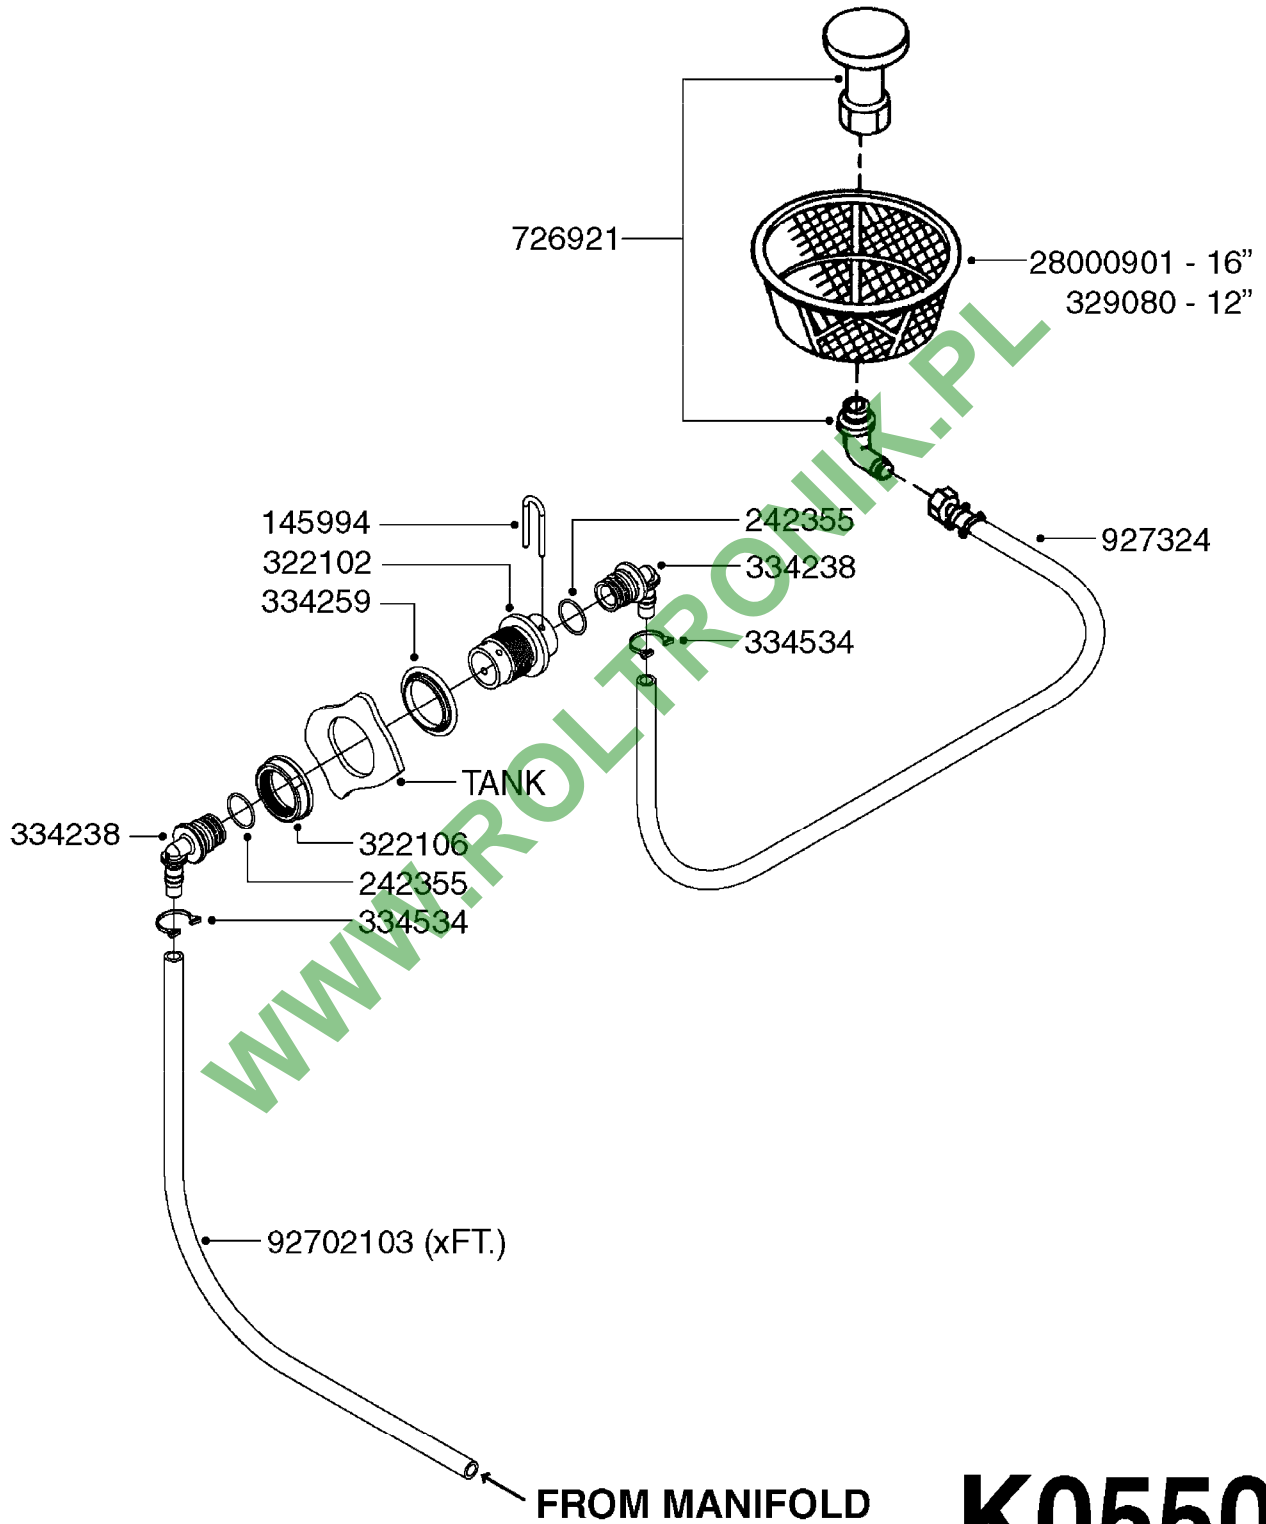

POWDER MIXER
K0550-HIN, 01:01:16

Page 0

Date 06.11.2017 10:59

POWDER MIXER
K0550-HIN, 01:01:16

Page 1

Date 06.11.2017 10:59

parts-n°	order qty	description
145994	1	FITT.DK S-40 FORK
242355	1	O-RING D19.2X3.0 VITON F.S-40
322102	1	FITT.DK S-40 BULKHEAD
322106	1	FITT.DK S-40 BULKHEAD NUT
329080	1	FILTER BASKET 12"
334238	1	FITT.DK S-40 ELB.1/2"
334259	1	GASKET F. S-40 BULKHEAD
334534	1	CLAMP HOSE PLASTIC 1/2"
726921	1	POWDER MIXER F.STRAINER BASKET
927324	1	HOSE R PRESSURE D12-80-200 BAR
28000901	1	FILTER, TOP MAIN TANK, D400 L275 300130
92702103	1	HOSE R X1/2" X300PSI WP X0012"

WWW.ROLTRONIK.PL