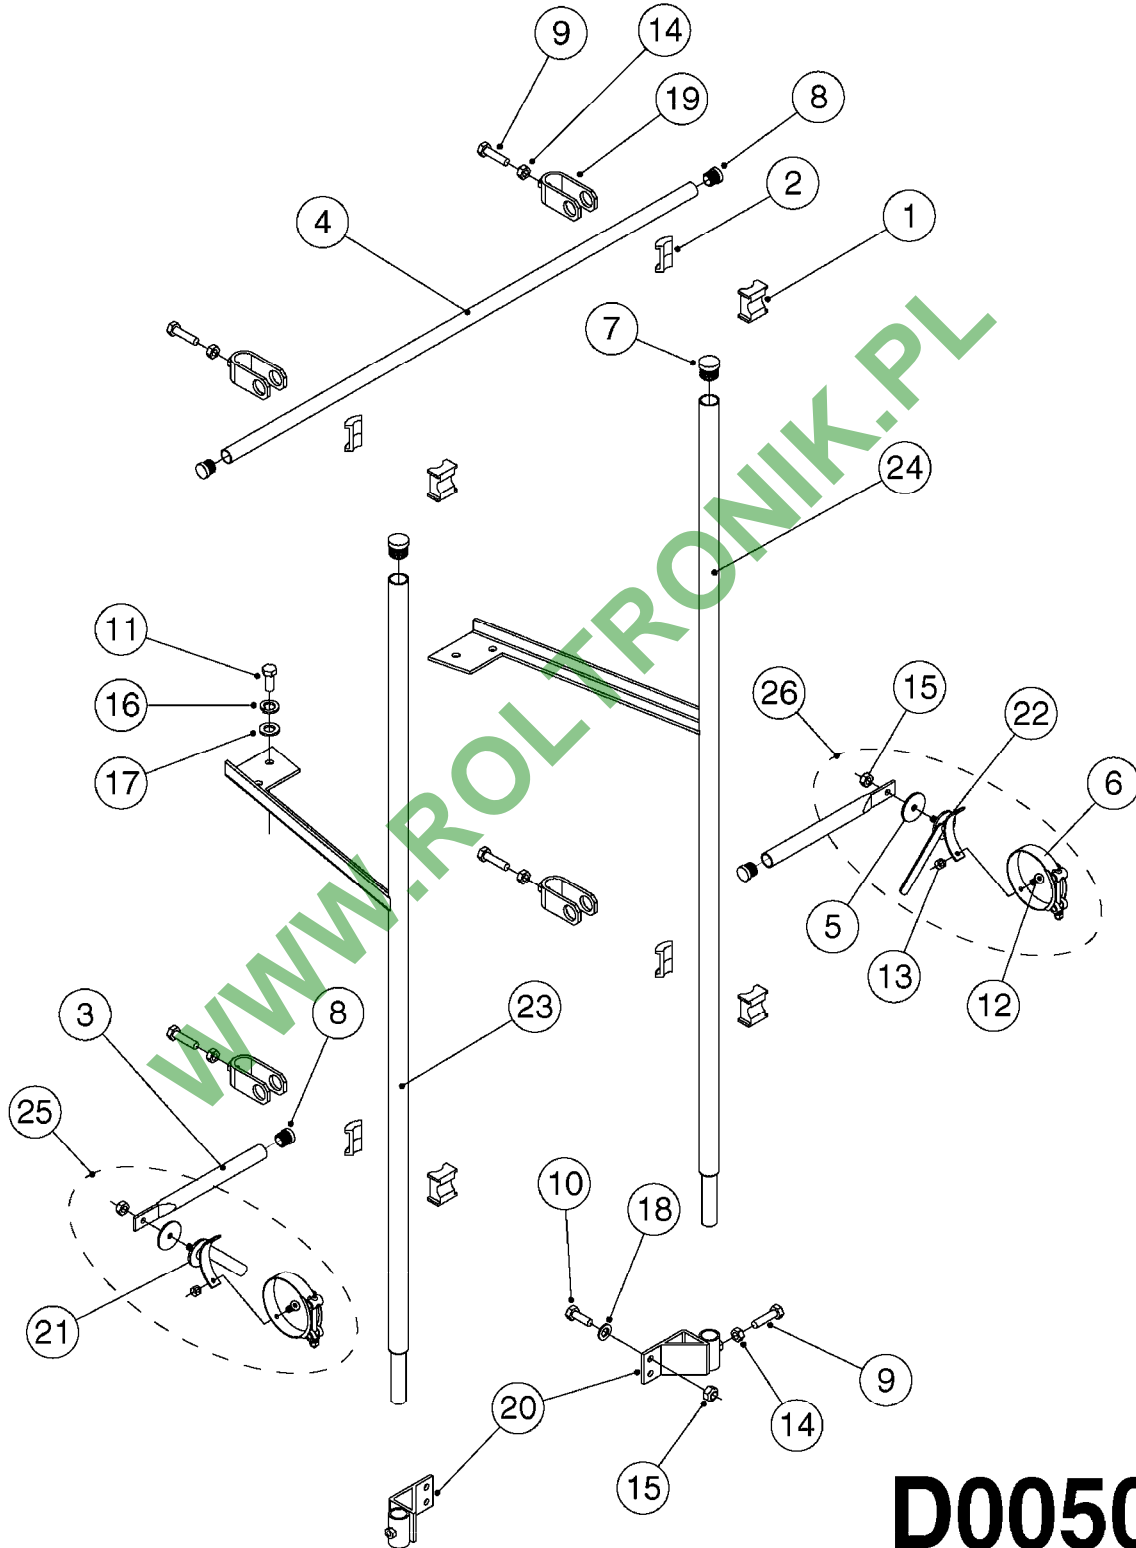

D0050

BOOM - 1 ROW B11
D0050-HIN, 01:01:16

Page 1

Date 06.11.2017 10:58

Pos.	parts-n°	order qty	description
1	129032	1	CLAMP HALF F.TUBE EXTENSION
2	129139	1	CLAMP HALF F.TUBE EXTENSION
3	157097	1	EXTENSION ROD L=12"
4	157183	1	TUBE 3/4"X1100 F.B11 BOOM
5	249050	1	FRICTION WASHER D48X10X3.5
6	289259	1	CLAMP 112/104
7	289296	1	PLUG D.30
8	289305	1	TUBE PLUG D24
9	420965	1	M10X40 MACHINE SCREW STAINLESS
10	421002	1	BOLT HEX 8.8 DEL M10X30 FT DIN933
11	430286	1	BOLT HEX 8.8 DEL M12X30 FT
12	459011	1	BOLT M6X16 ALLEN DIN-7991
13	460261	1	NUT HEX M6X1.00 LOCK DIN985 A2 SS
14	460342	1	NUT HEX M10 DEL DIN934
15	460423	1	NUT HEX M10X1.50 LOCK DIN985A2 SS
16	470466	1	WASHER D21.1/D12.2X2.5 LOCK
17	471071	1	WASHER M12 GALV
18	471122	1	WASHER, M10, Ø20/10.5X 2.0, SS
19	619063	1	HOLDER FOR EXTENSION
20	619645	1	BOOM MOUNT BKT.SHORT B11 AR/MR
21	639045	1	BRACKET FOR SPOUT RH
22	639046	1	BRACKET FOR SPOUT LH
23	639694	1	BOOM FRAME B11 LH "H"
24	639839	1	BOOM FRAME B11 RH "H"
25	739485	1	BRACKET, RIGHT, VINE 104/112
26	739486	1	BRACKET, LEFT, VINE 104/112