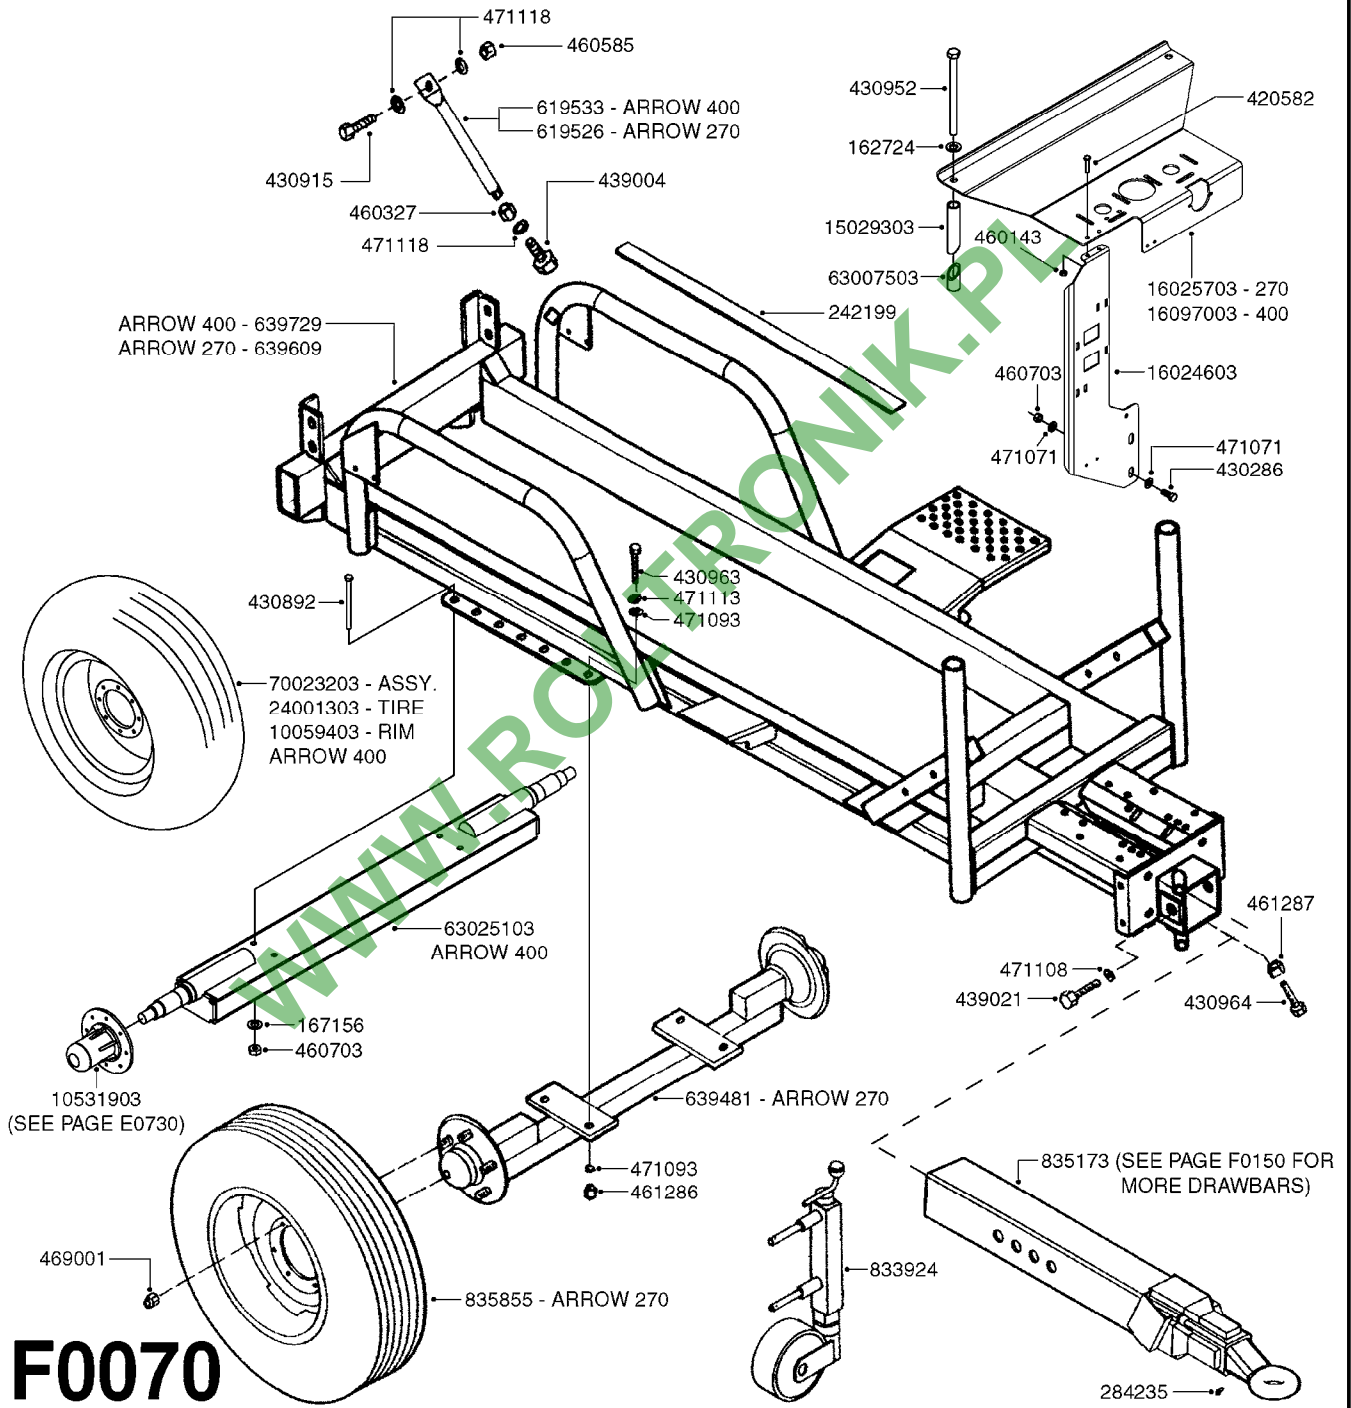

F0070

FRAME - ARROW 270/400 '05
F0070-HIN, 01:01:16

Page 1

Date 06.11.2017 10:58

parts-n°	order qty	description
162724	1	WASHER D25/D18.1X1
167156	1	WASHER D46.5/D12.4X2.5
242199	1	TANK FRAME PACKING 1300X45X3
284235	1	ENGRASADOR M-6/100 RECTO
420582	1	BOLT HEX 8.8 DEL M8X20 FT A2
430286	1	BOLT HEX 8.8 DEL M12X30 FT
430892	1	BOLT HEX 8.8 DEL M12X110
430915	1	BOLT HEX 8.8 DEL M16X70
430952	1	BOLT HEX M16X220 DIN931-8.8 DE
430963	1	BOLT HEX M14X40
430964	1	BOLT HEX M18X50
439004	1	BOLT HEX M16 X 100 GALV.
439021	1	BOLT HEX 8.8 DEL M24X160 GALV.
460143	1	NUT HEX M8X1.25 LOCK DIN985A2 SS
460327	1	NUT HEX M16X2
460585	1	LOCKING NUT M16 DIN985 A2 SS
460703	1	NUT HEX M12X1.75 LOCK DIN985A2 SS
461286	1	NUT M14 SAFETY
461287	1	NUT HEX M18
469001	1	NUT, RIM ARROW
471071	1	WASHER M12 GALV
471093	1	WASHER D14 GALV. (168873)
471108	1	WASHER D44D25X4.5
471113	1	WASHER D14 TENSION
471118	1	WASHER D16 TENSION
619526	1	BRACE ARM 295MM ARROW 270
619533	1	BRACE ARM 234MM ARROW 400
639481	1	AXLE - FIXED/ARROW
639609	1	FRAME - ARROW 270 PLUS
639729	1	FRAME - ARROW 400 PLUS
833924	1	JACK WITH TRANSPORT WHEEL
835173	1	DRAWBAR RING HITCH ARROW
835855	1	TIRE PGK ARR 26X12-12PLY PAIR
10059403	1	RIM 15X10 X 8-8-6 +1.062OFFSET
10531903	1	HUB ASSY.COMP.F.2-1/8" SPINDLE
15029303	1	TUBE ID CLAMP 1.5" Ø ARROW 250
16024603	1	SUPPORT HYD VALVE MISTBLOWER
16025703	1	BRACKET MANIFOLD ARROW 270
16097003	1	BRACKET MANIFOLD ARROW 400
24001303	1	TIRE 12.5L-15SL 12 PLY
63007503	1	TUBE CLAMP 1.5" DIA ARROW
63025103	1	AXLE WELDMENT FIXD ARROW 400
70023203	1	TIRE ASSY 12.5L-15 12PLY8-8-6