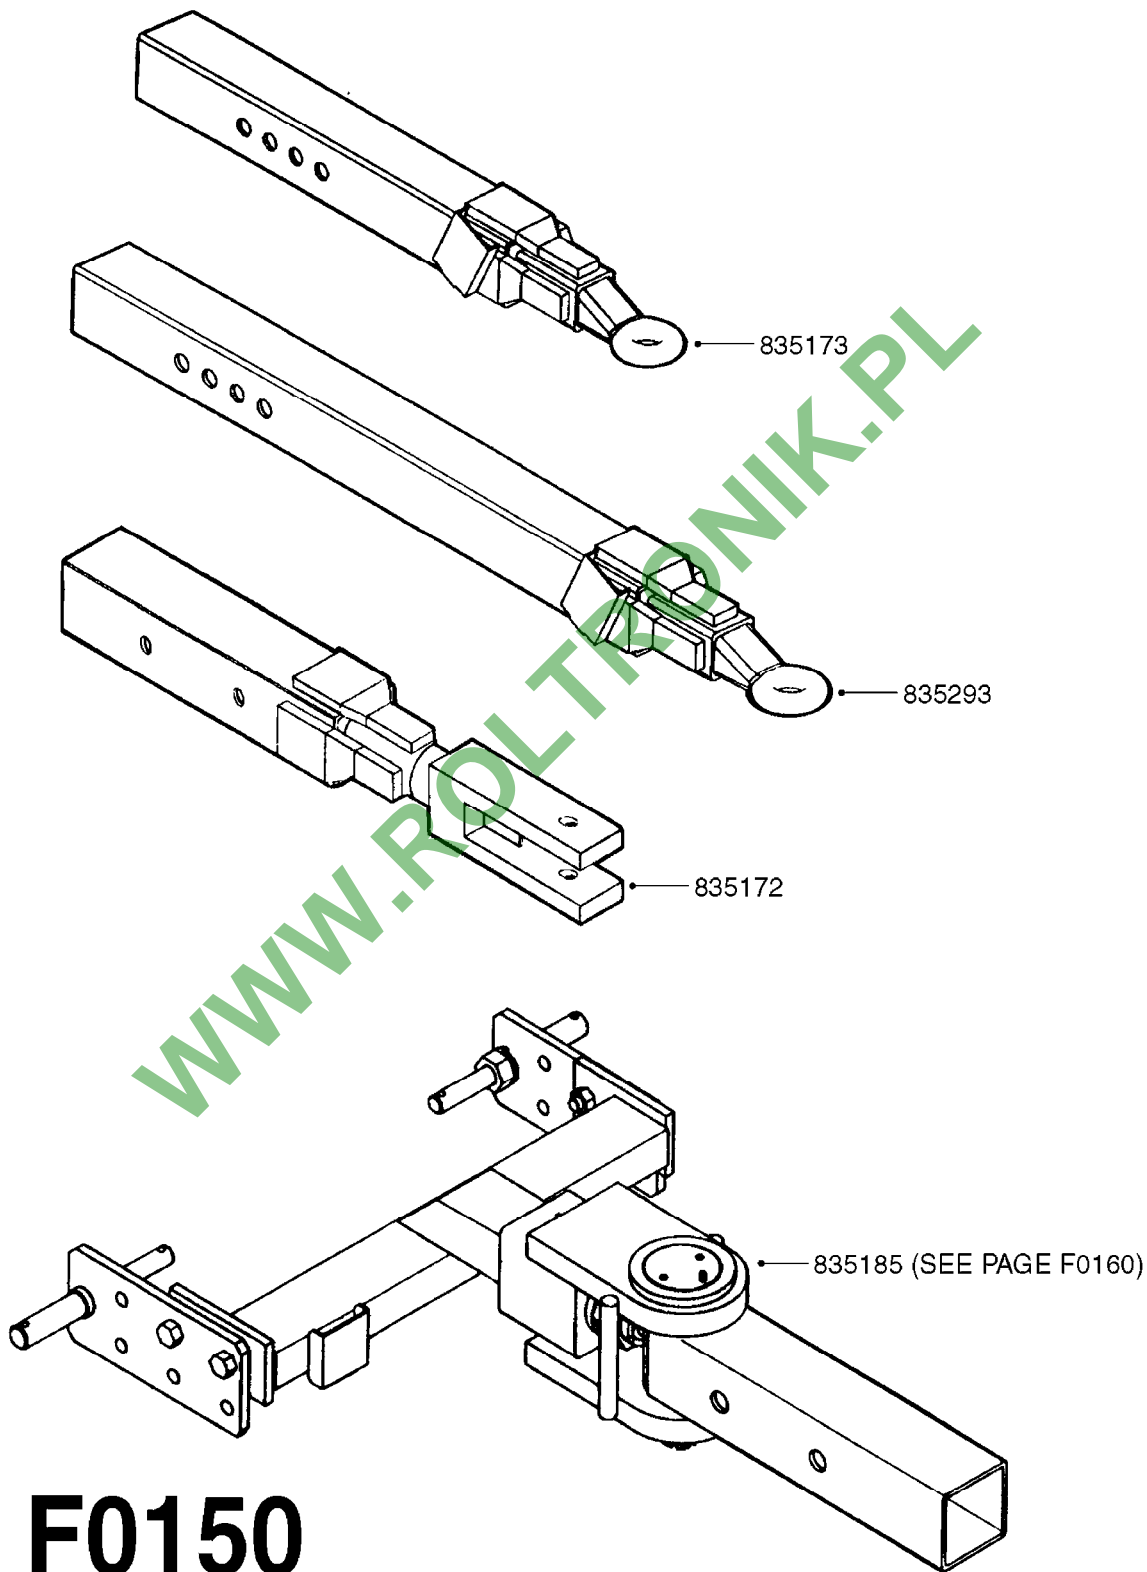

WWW.ELEKTRONIK.PL

F0070

FRAME - ARROW 270/400 '05
F0070-HIN, 01:01:16

Page 1

Date 06.11.2017 10:58

parts-n°	order qty	description
162724	1	WASHER D25/D18.1X1
167156	1	WASHER D46.5/D12.4X2.5
242199	1	TANK FRAME PACKING 1300X45X3
284235	1	ENGRASADOR M-6/100 RECTO
420582	1	BOLT HEX 8.8 DEL M8X20 FT A2
430286	1	BOLT HEX 8.8 DEL M12X30 FT
430892	1	BOLT HEX 8.8 DEL M12X110
430915	1	BOLT HEX 8.8 DEL M16X70
430952	1	BOLT HEX M16X220 DIN931-8.8 DE
430963	1	BOLT HEX M14X40
430964	1	BOLT HEX M18X50
439004	1	BOLT HEX M16 X 100 GALV.
439021	1	BOLT HEX 8.8 DEL M24X160 GALV.
460143	1	NUT HEX M8X1.25 LOCK DIN985A2 SS
460327	1	NUT HEX M16X2
460585	1	LOCKING NUT M16 DIN985 A2 SS
460703	1	NUT HEX M12X1.75 LOCK DIN985A2 SS
461286	1	NUT M14 SAFETY
461287	1	NUT HEX M18
469001	1	NUT, RIM ARROW
471071	1	WASHER M12 GALV
471093	1	WASHER D14 GALV. (168873)
471108	1	WASHER D44D25X4.5
471113	1	WASHER D14 TENSION
471118	1	WASHER D16 TENSION
619526	1	BRACE ARM 295MM ARROW 270
619533	1	BRACE ARM 234MM ARROW 400
639481	1	AXLE - FIXED/ARROW
639609	1	FRAME - ARROW 270 PLUS
639729	1	FRAME - ARROW 400 PLUS
833924	1	JACK WITH TRANSPORT WHEEL
835173	1	DRAWBAR RING HITCH ARROW
835855	1	TIRE PGK ARR 26X12-12PLY PAIR
10059403	1	RIM 15X10 X 8-8-6 +1.062OFFSET
10531903	1	HUB ASSY.COMP.F.2-1/8" SPINDLE
15029303	1	TUBE ID CLAMP 1.5" Ø ARROW 250
16024603	1	SUPPORT HYD VALVE MISTBLOWER
16025703	1	BRACKET MANIFOLD ARROW 270
16097003	1	BRACKET MANIFOLD ARROW 400
24001303	1	TIRE 12.5L-15SL 12 PLY
63007503	1	TUBE CLAMP 1.5" DIA ARROW
63025103	1	AXLE WELDMENT FIXD ARROW 400
70023203	1	TIRE ASSY 12.5L-15 12PLY8-8-6