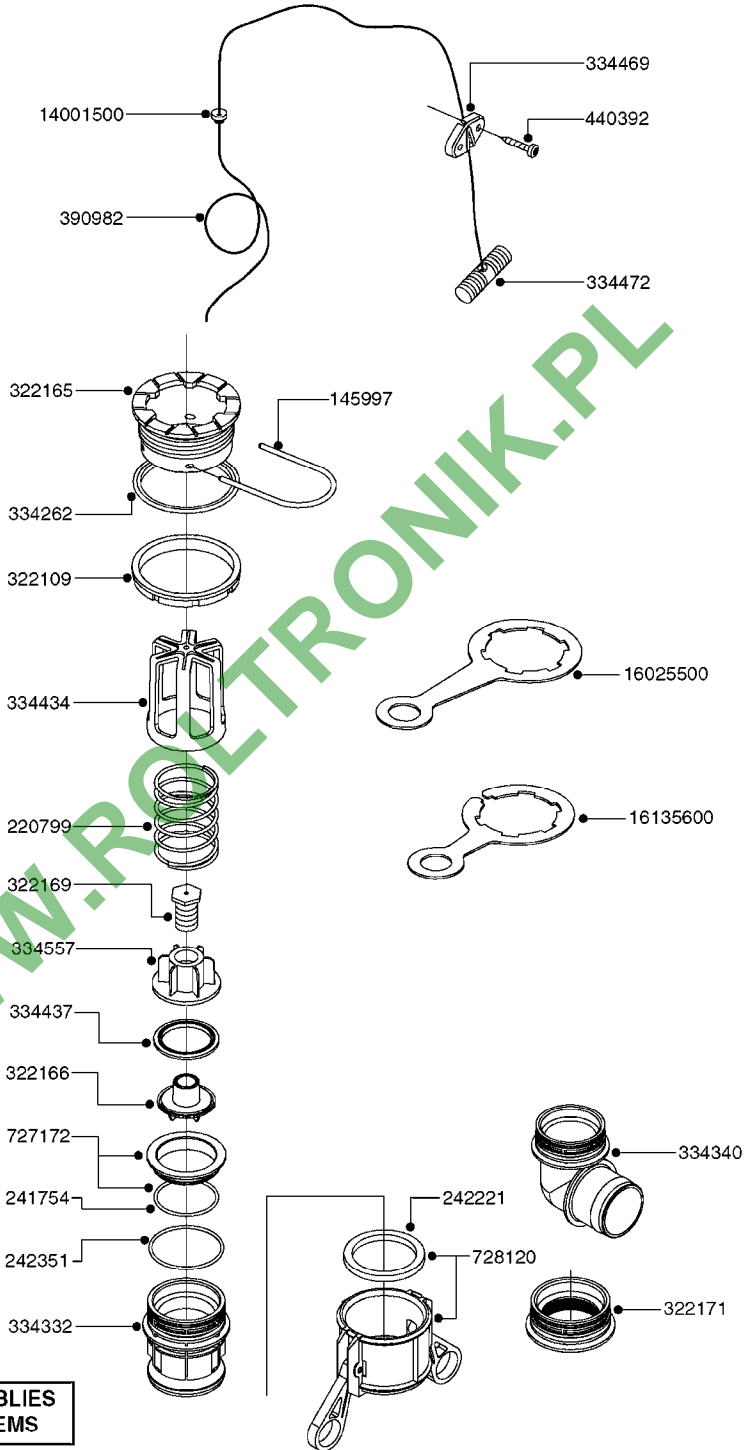

COMPLETE ASSEMBLIES
WHOLEGOODS ITEMS

727617 - COMPLETE ASSEMBLY (2" BSP THREADED FITTING & 126" CORD)

727742 - COMPLETE ASSEMBLY (2-1/2" ELBOW & 157.5" CORD)

K0180

DRAIN ASSEMBLY-PULL CORD TYPE
K0180-HIN, 01:01:16

Page 1

Date 06.11.2017 10:58

parts-n°	order qty	description
145997	1	FITT.DK S-93 FORK
220799	1	SPRING F.TOP DRAIN
241754	1	O-RING D59.5X3
242221	1	GASKET F. S-93 QUICK COUPLERS
242351	1	O-RING D69.5X3.0 VITON F.S-93
322109	1	FITT.DK S-93 BULKHEAD NUT
322165	1	FITT.DK S-93 BULKHEAD SINGLE
322166	1	VALVE FLAP LOWER PART
322169	1	CORD PLUG F.TOP DRAIN
322171	1	FITT.DK S-93 THREAD INS.2"BSP
334262	1	GASKET F.S-93 BULKHEAD
334332	1	FITT.DK S-93 MALE QUICK COUP.
334340	1	FITT.DK S-93 ELBOW 2.5"
334434	1	CAGE F.SPRING BOTTOM DRAIN ASY
334437	1	SEAL FOR VALVE FLAP
334469	1	CLEVIS F.CORD TOP DRAIN ASSY.
334472	1	HANDLE FOR TOP DRAIN
334557	1	SPRING SEAT TOP DRAIN
390982	1	CORD NYLON 4000MM
440392	1	SCREW 6.3 X 25.0 DIN7981C TORX
727172	1	FITT.DK S-93 SEAT INSERT
727617	1	FITT.DK S-93 BOTTOM VALVE 2"
727742	1	TOP DRAIN CORD TYPE
728120	1	QUICK COUPLER CAP F.S93 DRAIN
14001500	1	GROMMET F.TOP DRAIN CORD
16025500	1	TANK SPACER SIGHT GAUGE
16135600	1	GUIDE FOR SIGHT GAUGE NAV/NCM

WWW.ROLTRONIK.PL