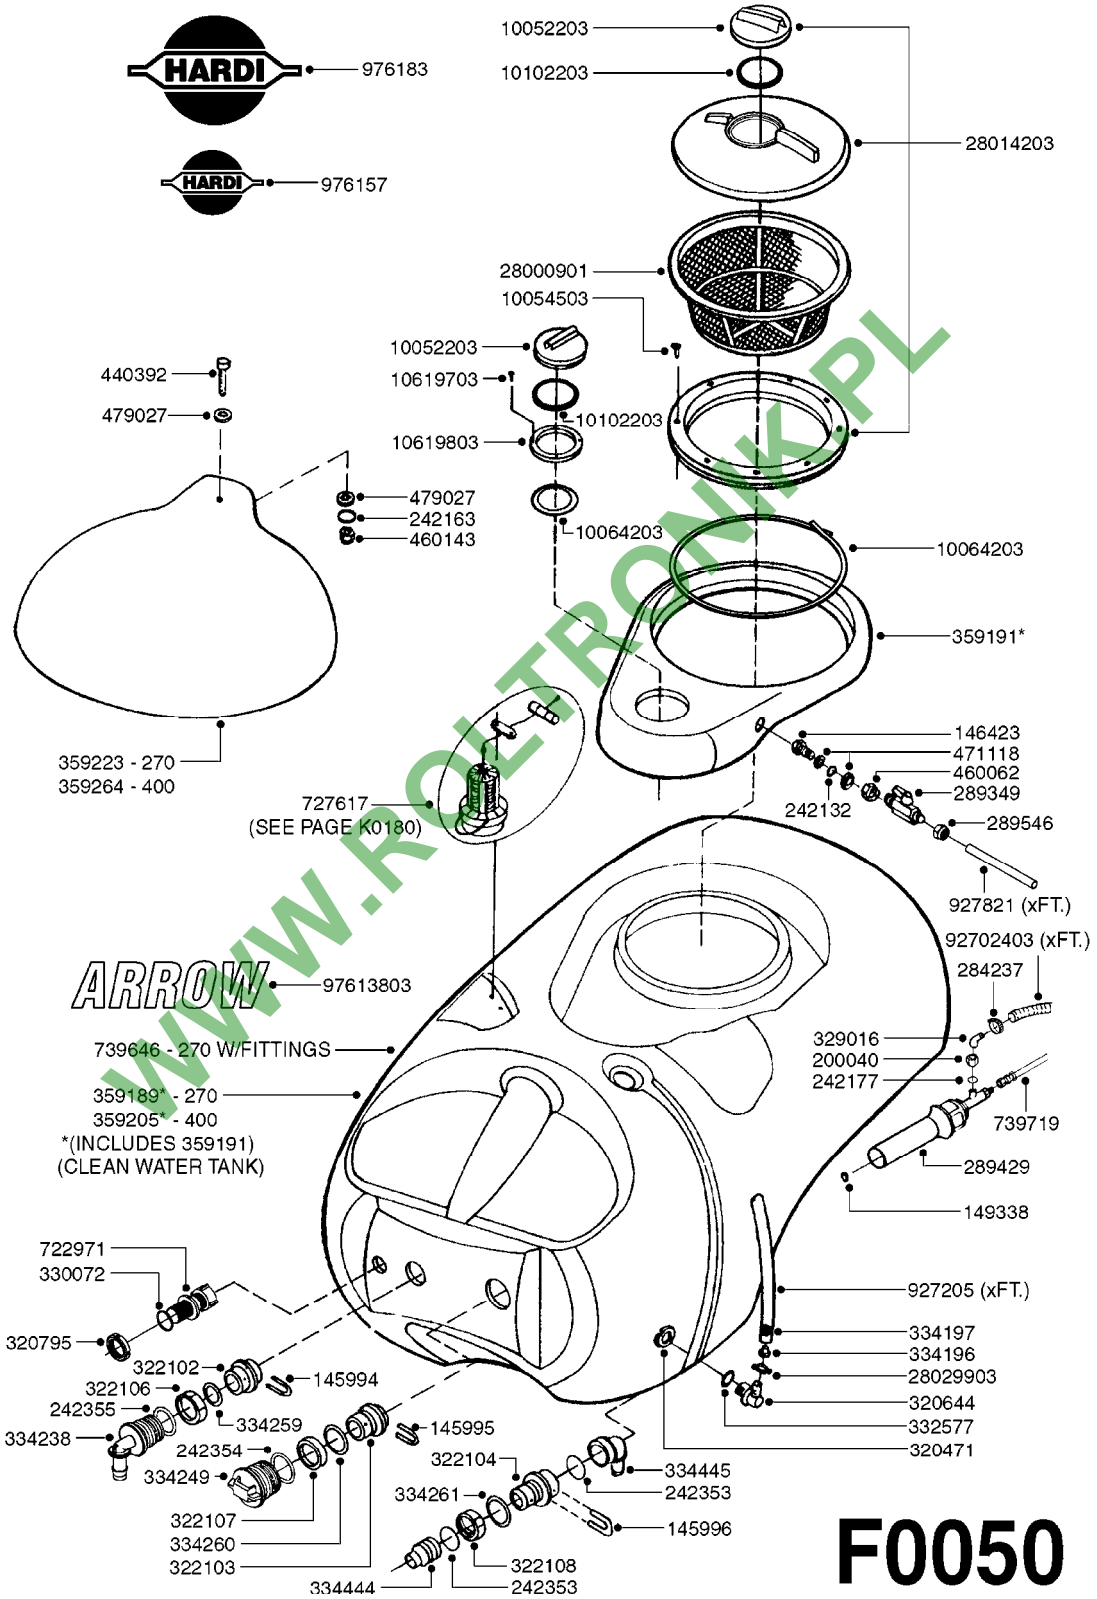

TANK - ARROW 270/400
F0050-HIN, 01:01:16

TANK - ARROW 270/400
F0050-HIN, 01:01:16

Page 1

Date 06.11.2017 10:58

parts-n°	order qty	description
145994	1	FITT.DK S-40 FORK
145995	1	FITT.DK S-53 FORK
145996	1	FITT.DK S-67 FORK
146423	1	INSERT 3/8'BRASS
149338	1	INTERMIX JET 5MM
200040	1	OMLØBER FOR FITTING 1"
242132	1	O-RING 21 X 15 X 3
242163	1	O-RING 8 X 3
242177	1	O-RING D25.4 X 20.2 X 2.6
242353	1	O-RING D44.2X3.0 VITON F.S-67
242354	1	O-RING D32.2X3.0 VITON F.S-53
242355	1	O-RING D19.2X3.0 VITON F.S-40
284237	1	CLAMP HOSE GEAR D20/30
289349	1	BALL VALVE 3/8" M-H
289429	1	AGITATION INJECTOR DUAL INPUT
289546	1	NUT F.NOZZLE HOLDER ZENIT
320471	1	FITT.DK NUT 1" BSP JAMB
320644	1	FITT.DK ELB.3/4"HB X 1" BSP
320795	1	FITT.DK NUT 1-1/2" BSP JAMB
322102	1	FITT.DK S-40 BULKHEAD
322103	1	FITT.DK S-53 BULKHEAD
322104	1	FITT.DK S-67 BULKHEAD
322106	1	FITT.DK S-40 BULKHEAD NUT
322107	1	FITT.DK S-53 BULKHEAD NUT
322108	1	FITT.DK S-67 BULKHEAD NUT
329016	1	BØJNING
330072	1	O-RING D53.5/D45.5X4
332577	1	O-RING D38/D30X4 F.1" PUR.
334196	1	PLUG F. LIQUID LEV. INDICATOR
334197	1	BALL F. LIQUID LEV. INDICATOR
334238	1	FITT.DK S-40 ELB.1/2"
334249	1	FITT.DK S-53 PLUG
334259	1	GASKET F. S-40 BULKHEAD
334260	1	GASKET F. S-53 BULKHEAD
334261	1	GASKET F. S-67 BULKHEAD
334444	1	HOSE TAIL S67 1"1/2 STRAIGHT
334445	1	HOSE TAIL 90° S67 1"1/2
359189	1	TANK RAW 270 GAL. ARROW
359191	1	CLEAN WATER TANK - ARROW
359205	1	TANK RAW 400 GAL. ARROW
359223	1	TANK ACCESS COVER - ARROW 270
359264	1	TANK ACCESS COVER - ARROW 400
440392	1	SCREW 6.3 X 25.0 DIN7981C TORX
460062	1	NUT HEX 3/8' GALV.
460143	1	NUT HEX M8X1.25 LOCK DIN985A2 SS
471118	1	WASHER D16 TENSION
479027	1	WASHER D8X24X2 DIN9021
722971	1	SAFETY VALVE SCF 217PSI(15BAR)
727617	1	FITT.DK S-93 BOTTOM VALVE 2'
739646	1	TANK W/FITTINGS, ARROW 270
739719	1	HOSE ASSEMBLY D12 X 3400 1/2"
927205	1	HOSE R X CLEAR X 3/4 X 0012"
927821	1	CLEAR HOSE D12X10 PA1012
976157	1	DECAL COMPANY (4.4" X 4.6")
976183	1	DECAL COMPANY D.18,2 X 29,6
10052203	1	LID VENT ASSY
10054503	1	SCREW 3/4" SELF TAPPING
10064203	1	SET SEALING SPONGE 1 Ft BULK
10102203	1	GASKET F.16" LID BREATHER
10619703	1	SCREW SS #6x3/4' SELF TAPPING
10619803	1	LID HOUSING TREADED F. 6'