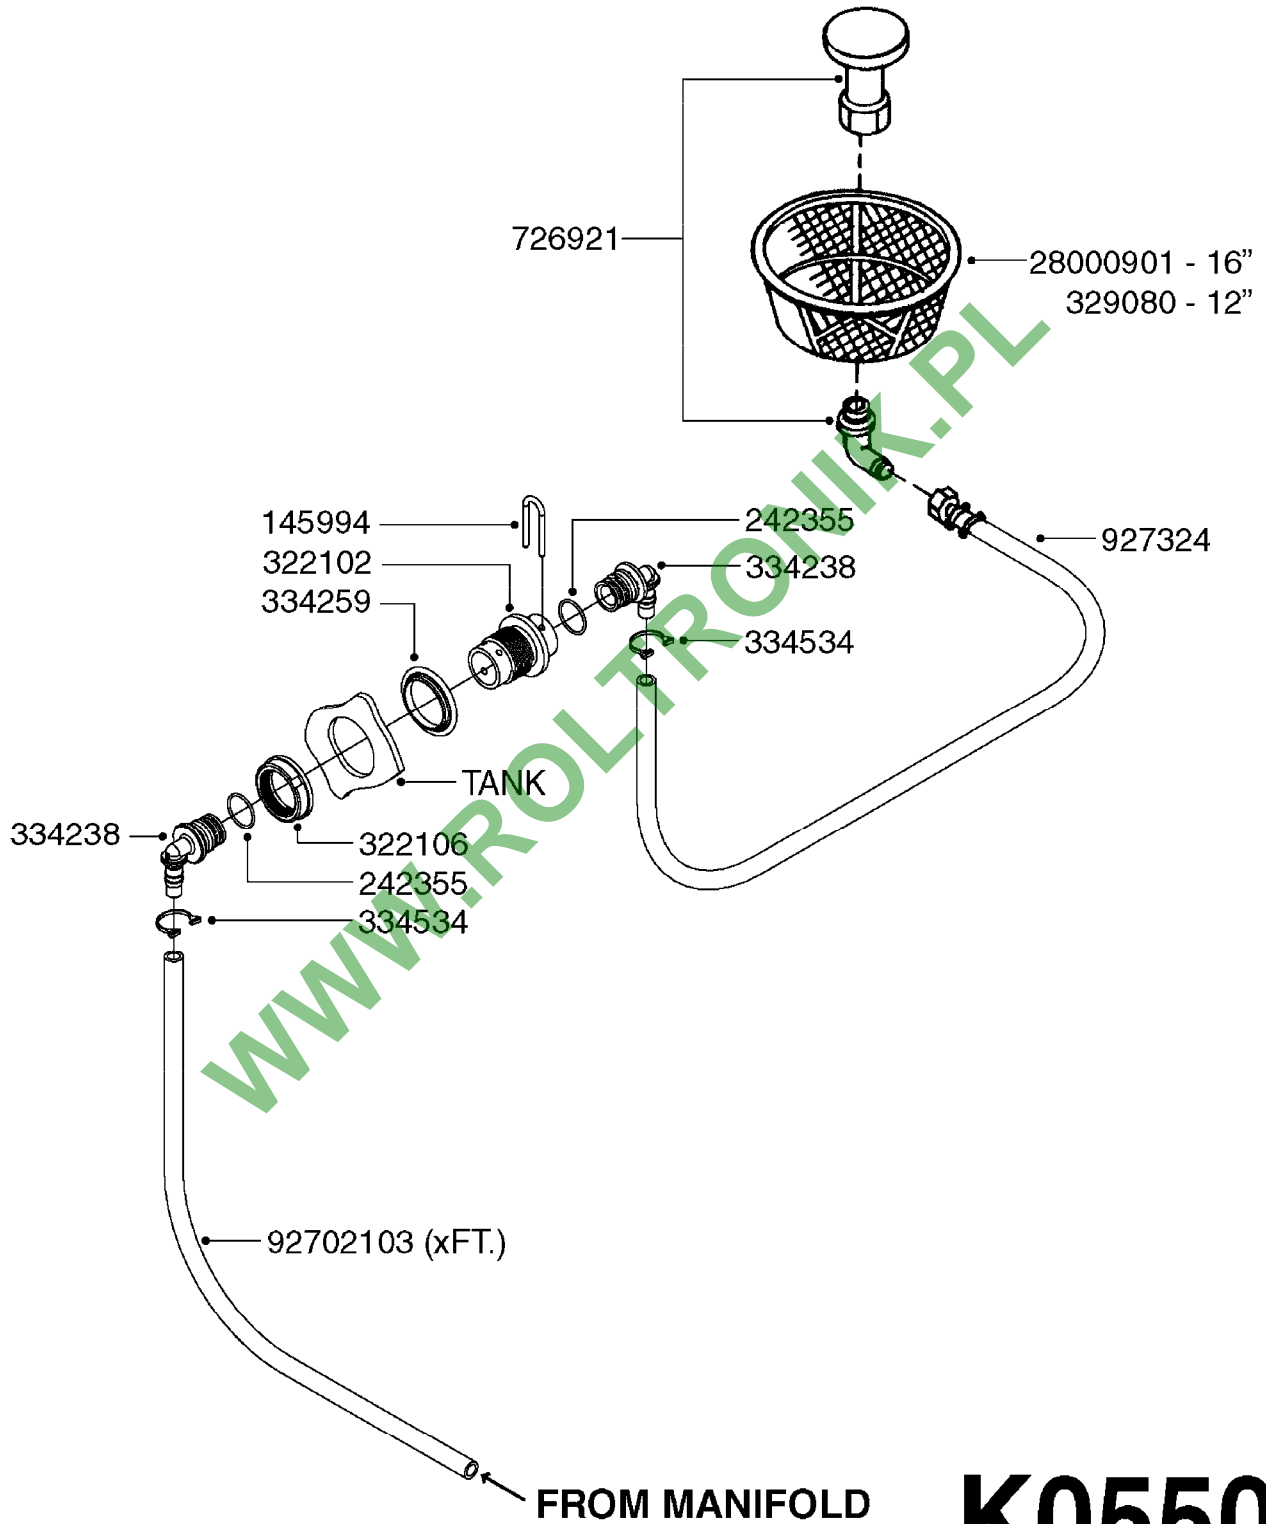

POWDER MIXER
K0550-HIN, 01:01:16

Page 1

Date 06.11.2017 10:58

parts-n°	order qty	description
145994	1	FITT.DK S-40 FORK
242355	1	O-RING D19.2X3.0 VITON F.S-40
322102	1	FITT.DK S-40 BULKHEAD
322106	1	FITT.DK S-40 BULKHEAD NUT
329080	1	FILTER BASKET 12"
334238	1	FITT.DK S-40 ELB.1/2"
334259	1	GASKET F. S-40 BULKHEAD
334534	1	CLAMP HOSE PLASTIC 1/2"
726921	1	POWDER MIXER F.STRAINER BASKET
927324	1	HOSE R PRESSURE D12-80-200 BAR
28000901	1	FILTER, TOP MAIN TANK, D400 L275 300130
92702103	1	HOSE R X1/2" X300PSI WP X0012"

WWW.ROLTRONIK.PL