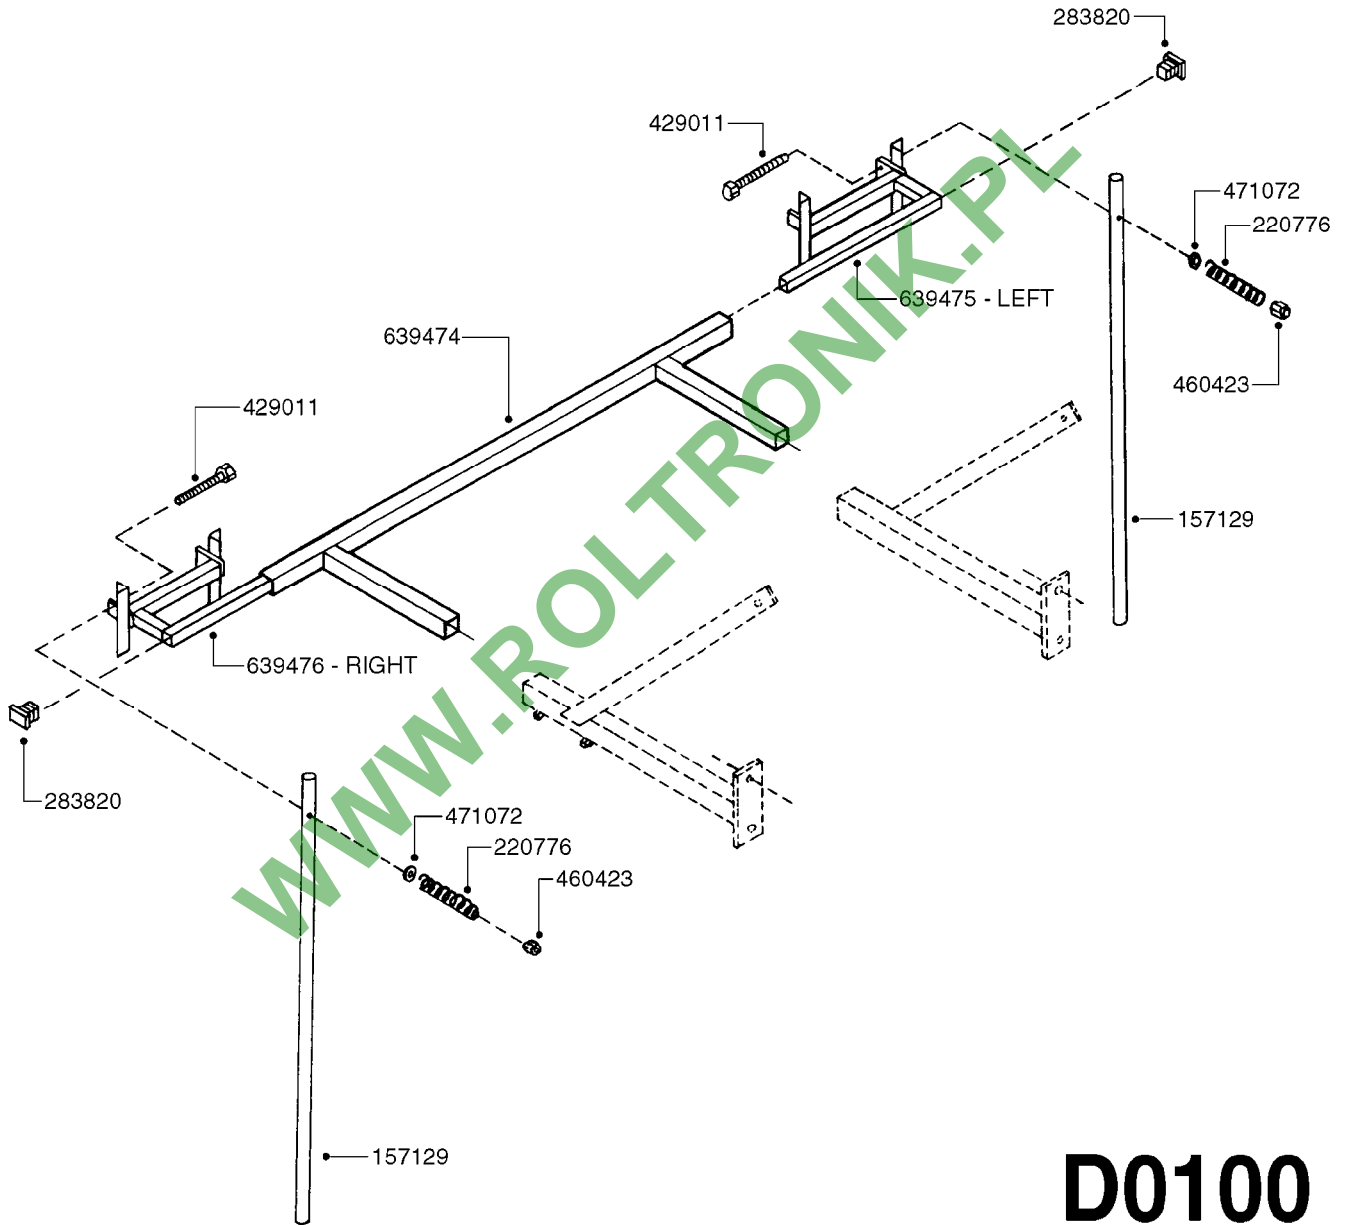

D0090

BOOM - 2 ROW GRAPE B20-HY
D0090-HIN, 01:01:16

Page 1

Date 06.11.2017 10:58

parts-n°	order qty	description
111344	1	CLAW CLUTCH Ø100/Ø20,5 UNDER PART RED
111387	1	CLAW CLUTCH D100 UPPER PART
143161	1	BOLT U M10 40X40
144292	1	AXLE F/BREAKAWAY M20/M16 L=426
166246	1	WASHER CUP D53 F.SPRING
169368	1	PLATE F. SLIDE SHOE
220673	1	SPRING F.PIVOT 100 X 51
283699	1	GREASE NIPPLE M6X1
283820	1	PLUG 30MM / 1-1/4X1/8 SQ TUBE
284235	1	ENGRASADOR M-6/100 RECTO
339039	1	SLIDE SHOE - NYLON
420884	1	BOLT HEX 8.8 DEL M10X80 FT
420906	1	BOLT HEX 8.8 DEL M10X60
420965	1	M10X40 MACHINE SCREW STAINLESS
421236	1	BOLT HEX M10X25 GALV.
421252	1	SCREW M10X30 CAP
430264	1	BOLT HEX 8.8 DEL M16X100
430286	1	BOLT HEX 8.8 DEL M12X30 FT
430721	1	BOLT HEX 8.8 DEL M12X40 FT
430934	1	BOLT HEX 8.8 DEL M16X80
439014	1	BOLT HEX 8.8 DEL M12X35
460342	1	NUT HEX M10 DEL DIN934
460423	1	NUT HEX M10X1.50 LOCK DIN985A2 SS
460585	1	LOCKING NUT M16 DIN985 A2 SS
460703	1	NUT HEX M12X1.75 LOCK DIN985A2 SS
470455	1	WASHER D12 SPRING
471071	1	WASHER M12 GALV
613432	1	BUSHING/STRAP F/BOOM
619587	1	REAR DROP ARM SUPPORT - RH
619588	1	REAR DROP ARM SUPPORT - LH
639284	1	OUTER WING B20 - RH
639285	1	INNER WING B20 - RH
639286	1	INNER WING B20 - LH
639287	1	AIR TUBE HOLDER - DOUBLE
639288	1	HINGE ANCHOR PLATE - RH
639289	1	HINGE ANCHOR PLATE - LH
639293	1	B20 CENTER MOUNT BRKT. - RH
639294	1	B20 CENTER MOUNT BRKT. - LH
639295	1	B20-HY TRANSPORT SUPPORT - RH
639296	1	B20-HY TRANSPORT SUPPORT - LH
639299	1	OUTER WING B20 - LH
639300	1	B20-HY TRANSPORT BRKT.
639553	1	B20 CENTER SECTION
781900	1	CYLINDER D20-150
781901	1	CYLINDER BOOM HEIGHT