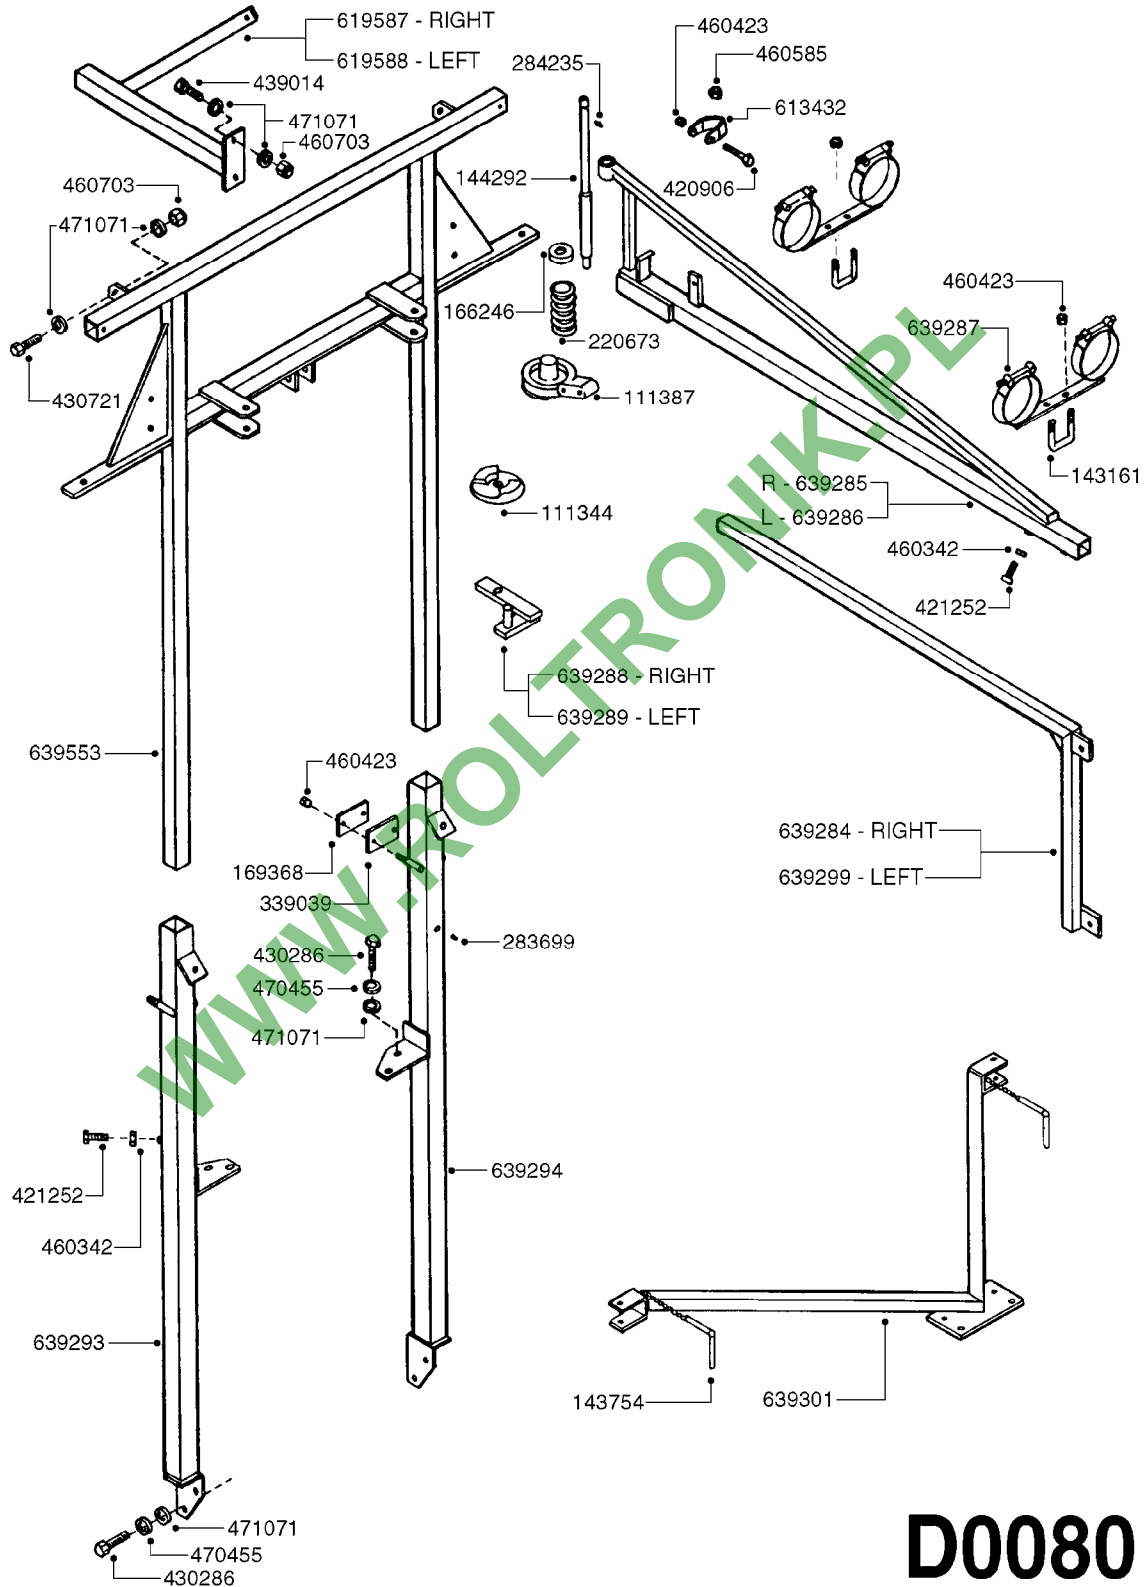

WWW.ROLTRONIK.PL

D0050

BOOM - 1 ROW B11
D0050-HIN, 01:01:16

Page 1

Date 06.11.2017 10:58

Pos.	parts-n°	order qty	description
1	129032	1	CLAMP HALF F.TUBE EXTENSION
2	129139	1	CLAMP HALF F.TUBE EXTENSION
3	157097	1	EXTENSION ROD L=12"
4	157183	1	TUBE 3/4"X1100 F.B11 BOOM
5	249050	1	FRICTION WASHER D48X10X3.5
6	289259	1	CLAMP 112/104
7	289296	1	PLUG D.30
8	289305	1	TUBE PLUG D24
9	420965	1	M10X40 MACHINE SCREW STAINLESS
10	421002	1	BOLT HEX 8.8 DEL M10X30 FT DIN933
11	430286	1	BOLT HEX 8.8 DEL M12X30 FT
12	459011	1	BOLT M6X16 ALLEN DIN-7991
13	460261	1	NUT HEX M6X1.00 LOCK DIN985 A2 SS
14	460342	1	NUT HEX M10 DEL DIN934
15	460423	1	NUT HEX M10X1.50 LOCK DIN985A2 SS
16	470466	1	WASHER D21.1/D12.2X2.5 LOCK
17	471071	1	WASHER M12 GALV
18	471122	1	WASHER, M10, Ø20/10.5X 2.0, SS
19	619063	1	HOLDER FOR EXTENSION
20	619645	1	BOOM MOUNT BKT.SHORT B11 AR/MR
21	639045	1	BRACKET FOR SPOUT RH
22	639046	1	BRACKET FOR SPOUT LH
23	639694	1	BOOM FRAME B11 LH "H"
24	639839	1	BOOM FRAME B11 RH "H"
25	739485	1	BRACKET, RIGHT, VINE 104/112
26	739486	1	BRACKET, LEFT, VINE 104/112