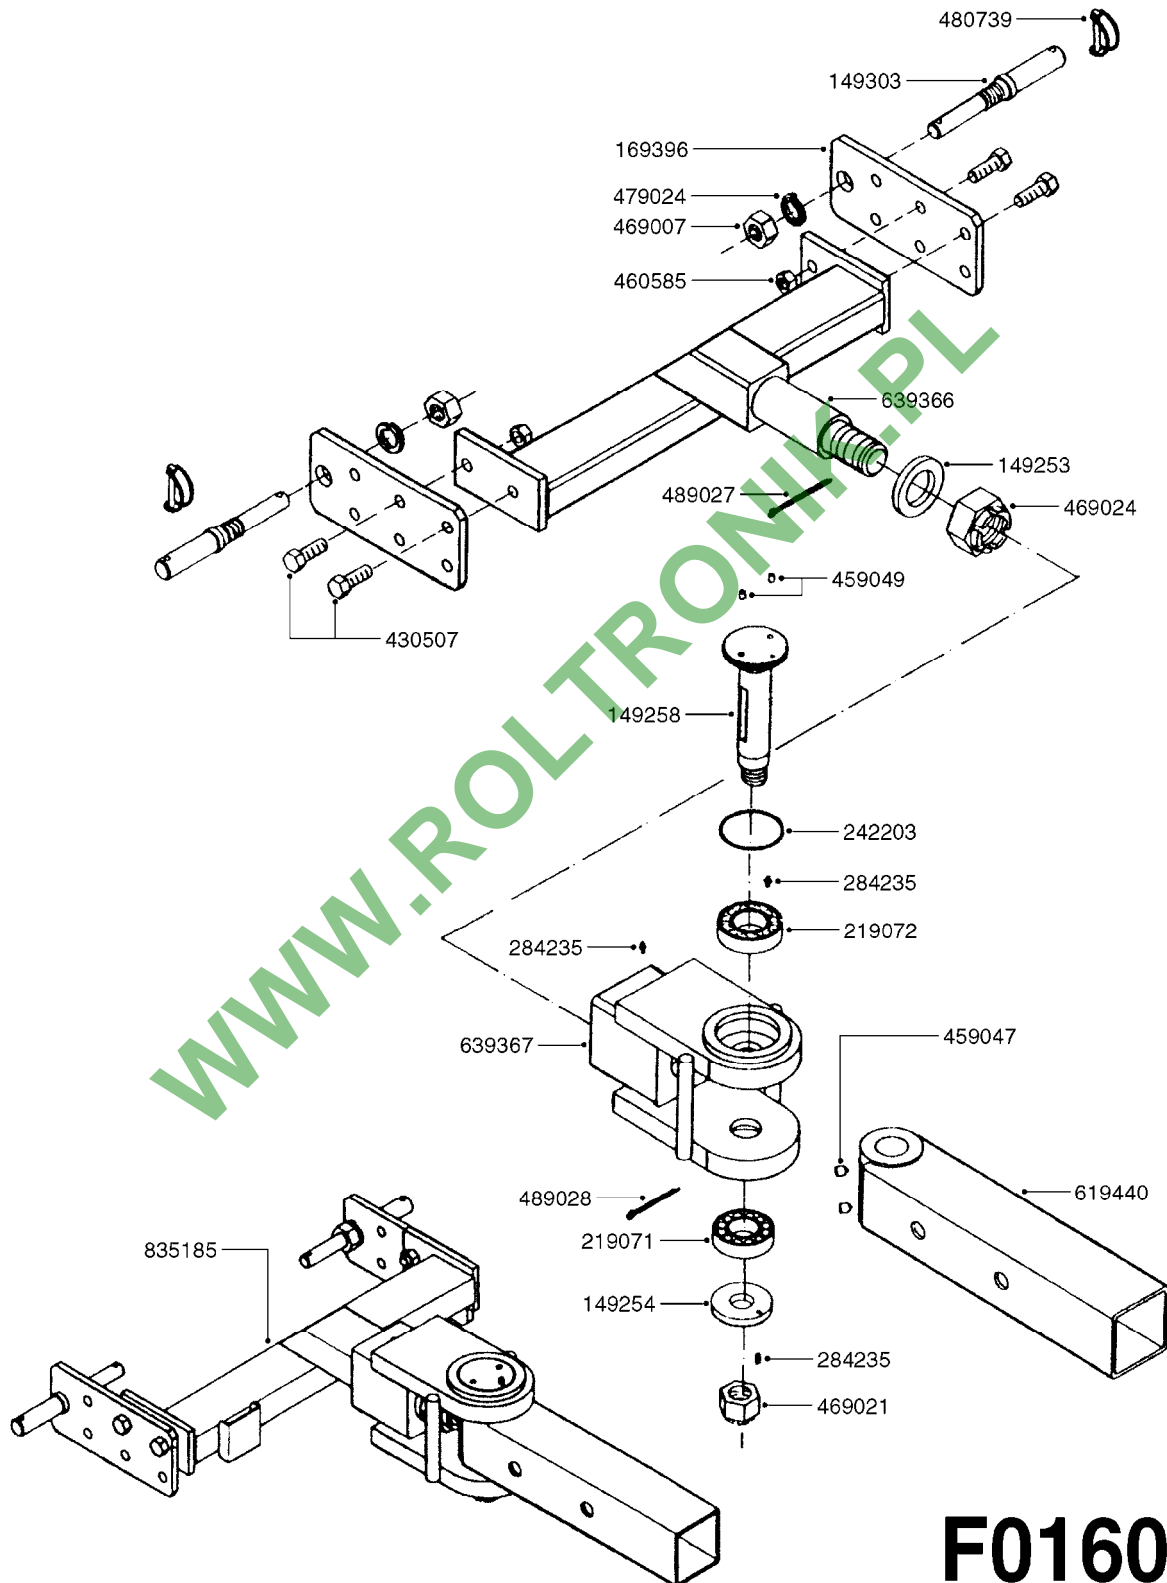

F0150

DRAWBARS - MERCURY/ARROW
F0150-HIN, 01:01:16

Page 1

Date 06.11.2017 10:58

parts-n°	order qty	description
835172	1	DRAWBAR STD. F.TG BV CR
835173	1	DRAWBAR RING HITCH ARROW
835185	1	DRAWBAR TURNABLE F.TG BV CR
835293	1	DRAWBAR RING HITCH

WWW.ROLTRONIK.PL

DRAWBAR - TURNABLE HITCH
F0160-HIN, 01:01:16

Page 1

Date 06.11.2017 10:58

parts-n°	order qty	description
149253	1	WASHER D.80X50X10 TURN.HITCH
149254	1	WASHER D.80X32X10 TURN.HITCH
149258	1	PIN F.TURNABLE HITCH
149303	1	DRAW BOLTS
169396	1	PLATE F. TURNABLE DRAWBAR
219071	1	BEARING 30208A TURN.HITCH
219072	1	BEARING
242203	1	O-RING 79.5X72.5
284235	1	ENGRASADOR M-6/100 RECTO
430507	1	BOLT HEX 8.8 DEL M16X45 FT
459047	1	SET SCREW ALLEN M12X25 DIN 914
459049	1	SET SCREW ALLEN M8X10 DIN 913
460585	1	LOCKING NUT M16 DIN985 A2 SS
469007	1	NUT 1" SAE
469021	1	CASTLE NUT 1-1/4"
469024	1	CASTLE NUT 1-3/4" TURN.HITCH
479024	1	WASHER LOCK D.26 DIN 127
480739	1	PIN SNAP D8 F.ROUND
489027	1	ROLL PIN 6 x 100
489028	1	COTTER PIN 6 X 8
619440	1	HEADTUBE FOR TURN.DRAWBAR
639366	1	CENTER BEAM TURN.HITCH
639367	1	CENTER PIVOT - TURN.HITCH
835185	1	DRAWBAR TURNABLE F.TG BV CR