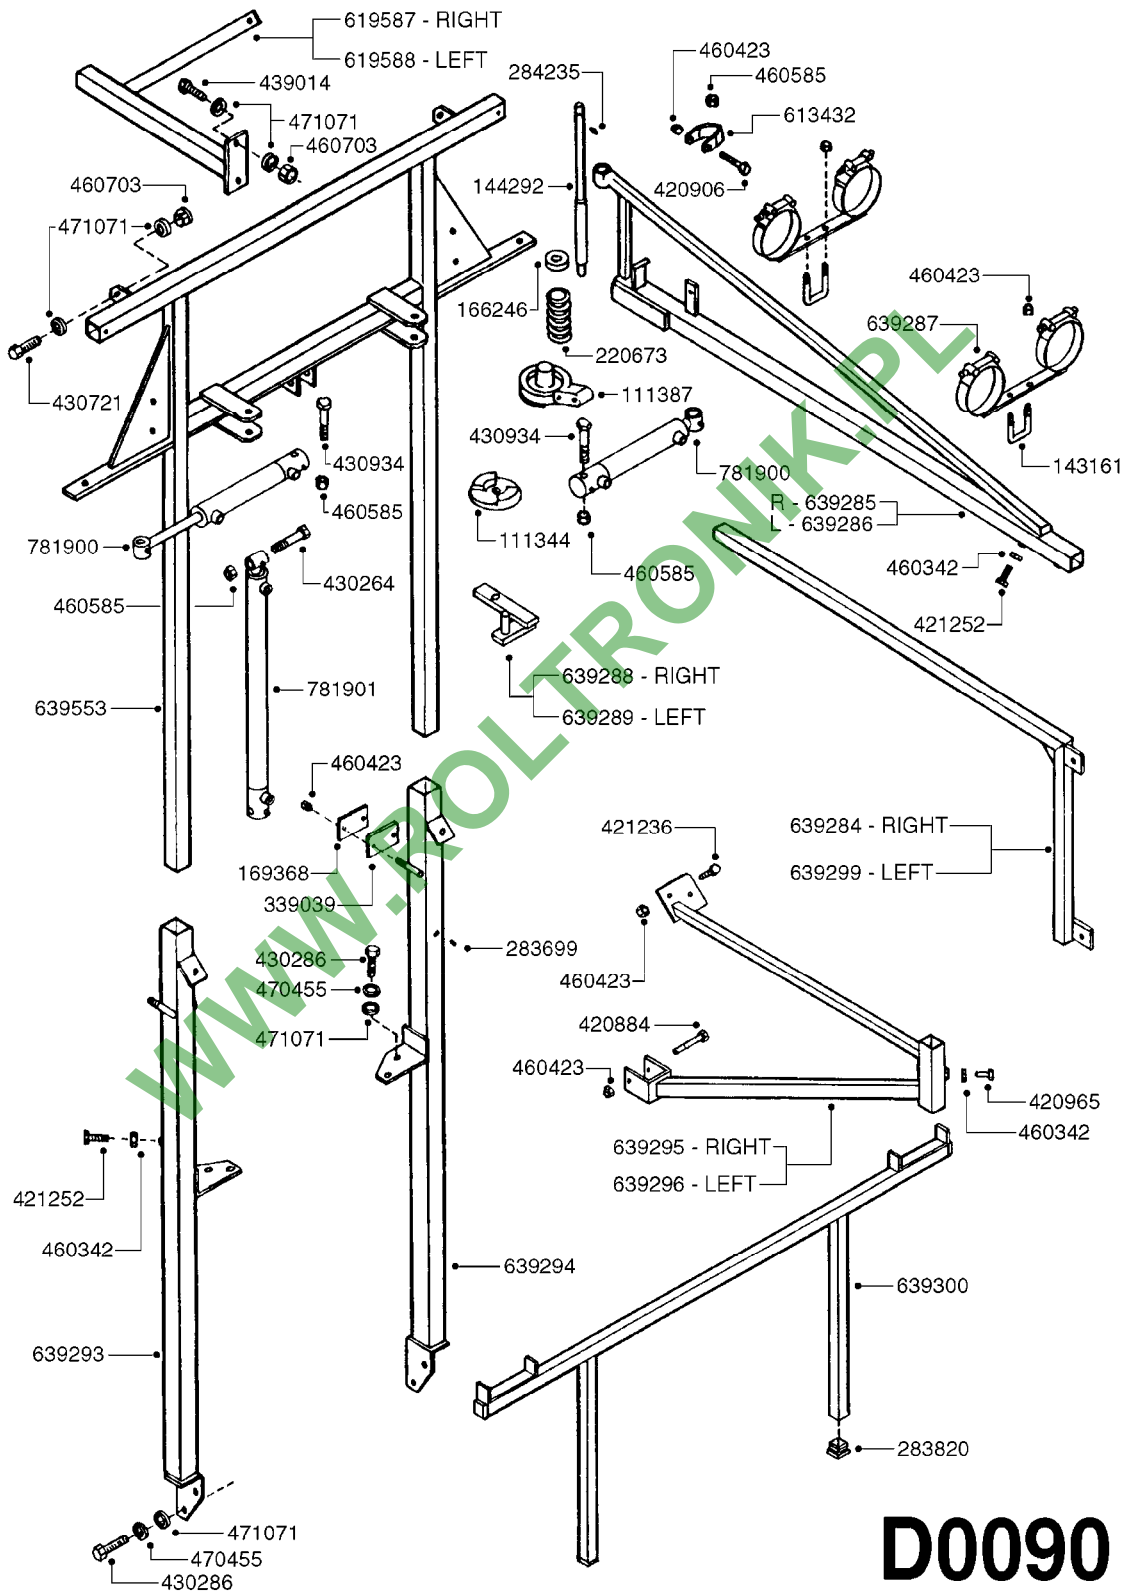

D0080

BOOM - 2 ROW GRAPE B20-MA
D0080-HIN, 01:01:16

Page 1

Date 06.11.2017 10:58

parts-n°	order qty	description
111344	1	CLAW CLUTCH Ø100/Ø20,5 UNDER PART RED
111387	1	CLAW CLUTCH D100 UPPER PART
143161	1	BOLT U M10 40X40
143754	1	PIN D10 X 56
144292	1	AXLE F/BREAKAWAY M20/M16 L=426
166246	1	WASHER CUP D53 F.SPRING
169368	1	PLATE F. SLIDE SHOE
220673	1	SPRING F.PIVOT 100 X 51
283699	1	GREASE NIPPLE M6X1
284235	1	ENGRASADOR M-6/100 RECTO
339039	1	SLIDE SHOE - NYLON
420906	1	BOLT HEX 8.8 DEL M10X60
421252	1	SCREW M10X30 CAP
430286	1	BOLT HEX 8.8 DEL M12X30 FT
430721	1	BOLT HEX 8.8 DEL M12X40 FT
439014	1	BOLT HEX 8.8 DEL M12X35
460342	1	NUT HEX M10 DEL DIN934
460423	1	NUT HEX M10X1.50 LOCK DIN985A2 SS
460585	1	LOCKING NUT M16 DIN985 A2 SS
460703	1	NUT HEX M12X1.75 LOCK DIN985A2 SS
470455	1	WASHER D12 SPRING
471071	1	WASHER M12 GALV
613432	1	BUSHING/STRAP F/BOOM
619587	1	REAR DROP ARM SUPPORT - RH
619588	1	REAR DROP ARM SUPPORT - LH
639284	1	OUTER WING B20 - RH
639285	1	INNER WING B20 - RH
639286	1	INNER WING B20 - LH
639287	1	AIR TUBE HOLDER - DOUBLE
639288	1	HINGE ANCHOR PLATE - RH
639289	1	HINGE ANCHOR PLATE - LH
639293	1	B20 CENTER MOUNT BRKT. - RH
639294	1	B20 CENTER MOUNT BRKT. - LH
639299	1	OUTER WING B20 - LH
639301	1	B20-MA TRANSPORT BRKT.
639553	1	B20 CENTER SECTION