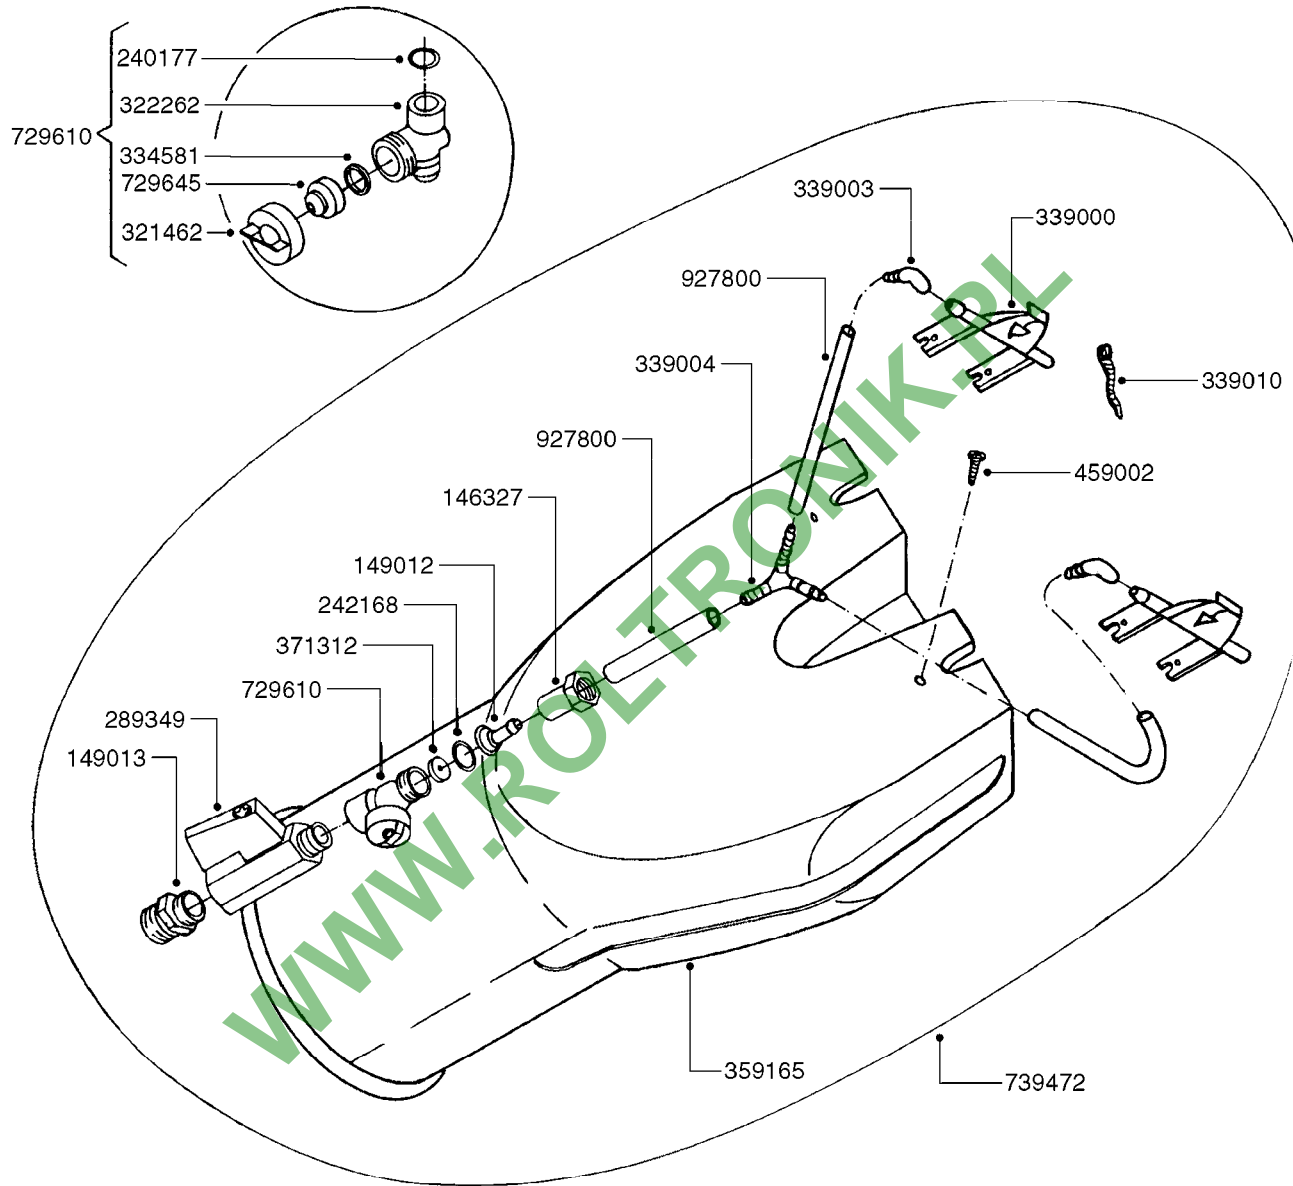

WWW.ROLTRONIK.PL

G0220

ARROW/BRAVO SPV 22" BLOWER
G0220-HIN, 01:01:16

Page 1

Date 06.11.2017 10:58

parts-n°	order qty	description
129106	1	HUB CAP F. 540 FAN LP
169461	1	REAR BRACKET ARROW FAN FRAME
194309	1	KEY 8 X 7 X 40
242162	1	O-RING D140.5X134.5 X 3
284240	1	SNAP-RING OUTER 35X1.5
349000	1	SEAL FOR CANNON
359015	1	BLOWER HOUSING LP/TP
359163	1	AIR DIST. HOUSING
420582	1	BOLT HEX 8.8 DEL M8X20 FT A2
421046	1	SCREW HEX M8X25/25 A2 SS DIN933
421236	1	BOLT HEX M10X25 GALV.
430721	1	BOLT HEX 8.8 DEL M12X40 FT
430870	1	BOLT HEX 8.8 DEL M12X55 FT
451037	1	SCREW M6X20 HEX
460143	1	NUT HEX M8X1.25 LOCK DIN985A2 SS
460364	1	NUT HU M8 A2 SS DIN934
460703	1	NUT HEX M12X1.75 LOCK DIN985A2 SS
469004	1	M-20 SPECIAL NUT
470455	1	WASHER D12 SPRING
471071	1	WASHER M12 GALV
471072	1	WASHER M10 EL2
471074	1	WASHER M8 ELZ
471075	1	WASHER M8 LOCK
471095	1	WASHER D6,4
471097	1	WASHER D10 SAFETY
471112	1	WASHER D20
480745	1	PIN MD4X50 SPLIT
489001	1	RIVET 4X20 AL.
619012	1	STEEL PLATE W/NUT M-8 TURBO
619061	1	PLATE BASE ZATURN
639230	1	AIR GRID PROTECTOR P540
639313	1	BRAVO FAN FRAME 22" SPV
639452	1	ARROW FAN FRAME 22" SPV
727069	1	CENTRIFUG WHEEL 540 alt 739994
739064	1	CENTRIFUGAL CLUTCH F.LP D130
739110	1	GEARBOX ARROW/BRAVO 22" SPV