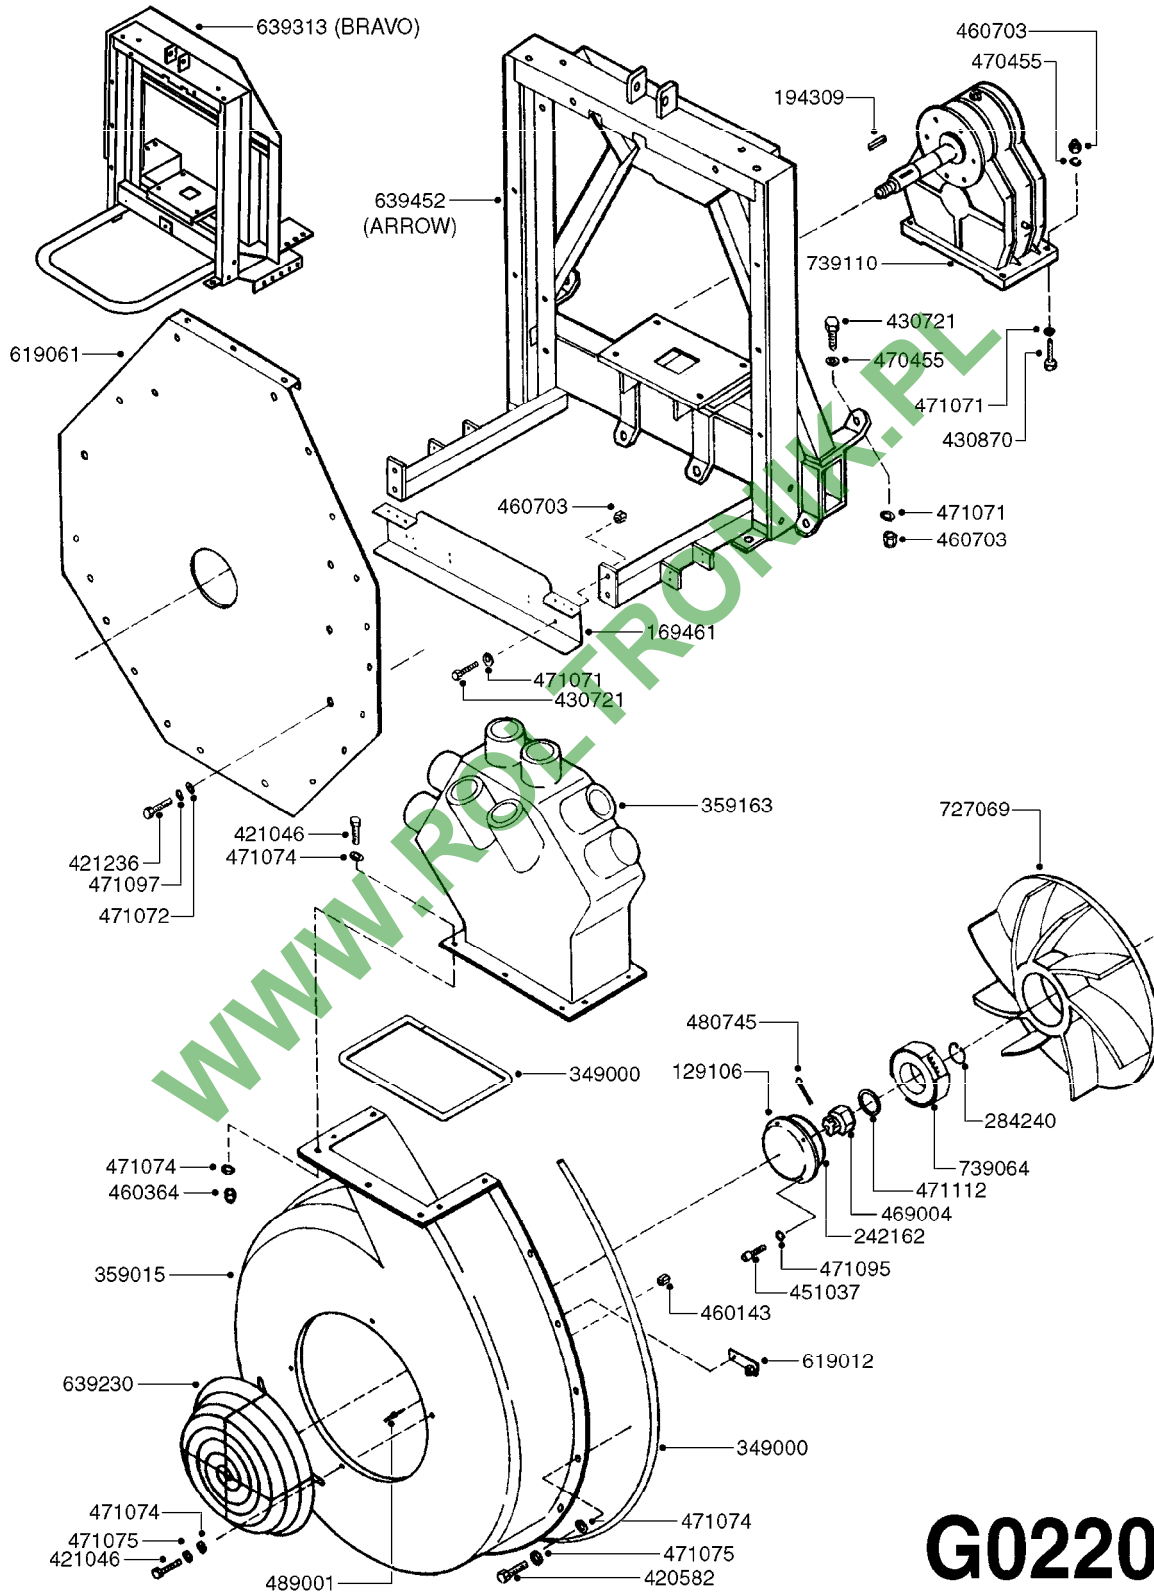

G0220

ARROW/BRAVO SPV 22" BLOWER
G0220-HIN, 01:01:16

Page 1

Date 06.11.2017 10:58

parts-n°	order qty	description
129106	1	HUB CAP F. 540 FAN LP
169461	1	REAR BRACKET ARROW FAN FRAME
194309	1	KEY 8 X 7 X 40
242162	1	O-RING D140.5X134.5 X 3
284240	1	SNAP-RING OUTER 35X1.5
349000	1	SEAL FOR CANNON
359015	1	BLOWER HOUSING LP/TP
359163	1	AIR DIST. HOUSING
420582	1	BOLT HEX 8.8 DEL M8X20 FT A2
421046	1	SCREW HEX M8X25/25 A2 SS DIN933
421236	1	BOLT HEX M10X25 GALV.
430721	1	BOLT HEX 8.8 DEL M12X40 FT
430870	1	BOLT HEX 8.8 DEL M12X55 FT
451037	1	SCREW M6X20 HEX
460143	1	NUT HEX M8X1.25 LOCK DIN985A2 SS
460364	1	NUT HU M8 A2 SS DIN934
460703	1	NUT HEX M12X1.75 LOCK DIN985A2 SS
469004	1	M-20 SPECIAL NUT
470455	1	WASHER D12 SPRING
471071	1	WASHER M12 GALV
471072	1	WASHER M10 EL2
471074	1	WASHER M8 ELZ
471075	1	WASHER M8 LOCK
471095	1	WASHER D6,4
471097	1	WASHER D10 SAFETY
471112	1	WASHER D20
480745	1	PIN MD4X50 SPLIT
489001	1	RIVET 4X20 AL.
619012	1	STEEL PLATE W/NUT M-8 TURBO
619061	1	PLATE BASE ZATURN
639230	1	AIR GRID PROTECTOR P540
639313	1	BRAVO FAN FRAME 22" SPV
639452	1	ARROW FAN FRAME 22" SPV
727069	1	CENTRIFUG WHEEL 540 alt 739994
739064	1	CENTRIFUGAL CLUTCH F.LP D130
739110	1	GEARBOX ARROW/BRAVO 22" SPV