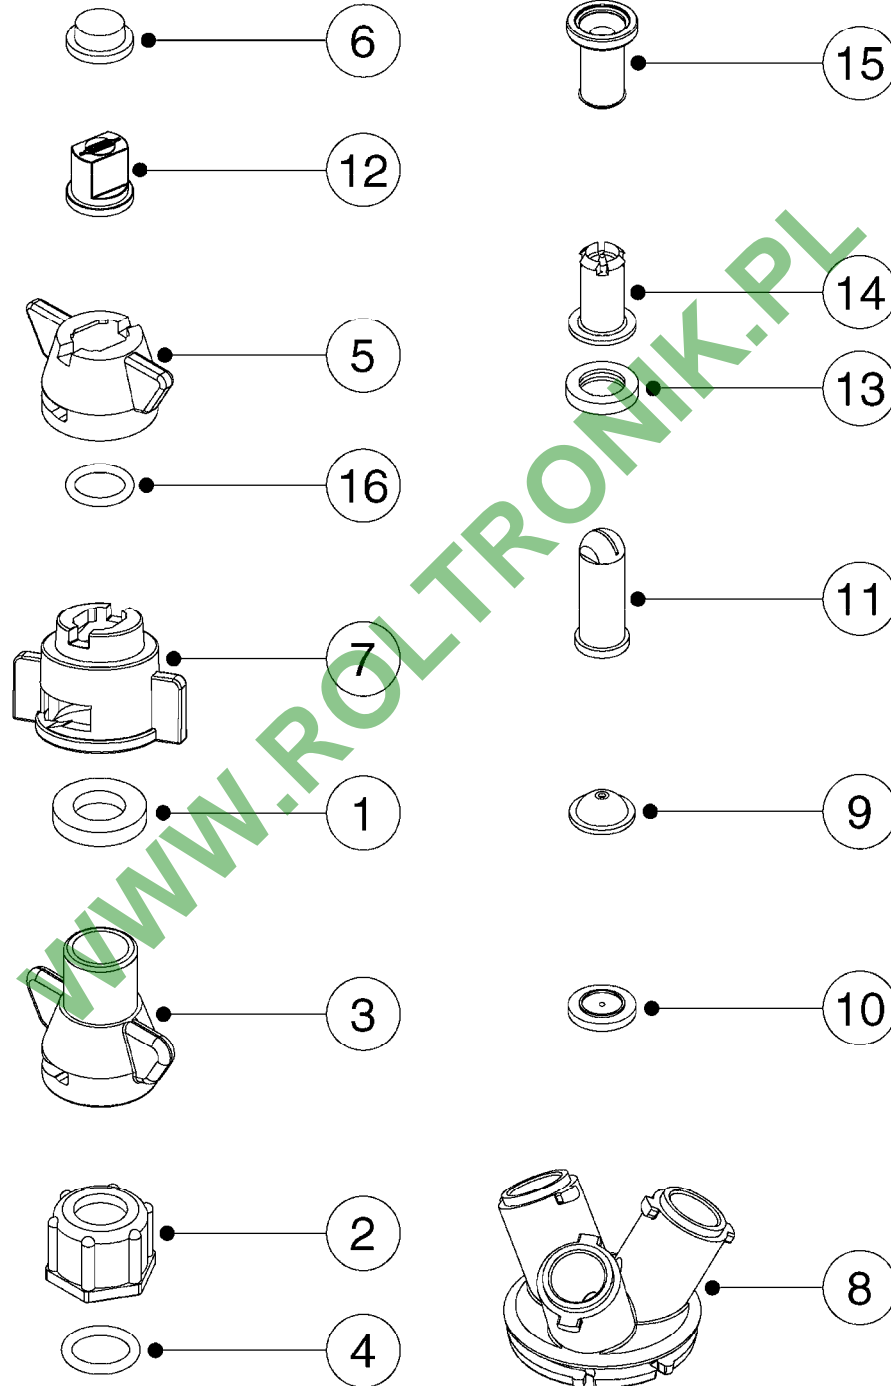

D1030

Pos.	parts-n°	order qty	description
1	242222	1	GASKET 19.0 X 10.0 X 3.3 EPDM
2	320187	1	FITT.DK CAP 3/8" BSP BLACK
2	321517	1	FITT.DK CAP 3/8" BSP WHITE ALWAYS USE WITH ISO AND INJET NOZZLES
2	321797	1	FITT.DK CAP 3/8" BSP BLUE
2	321801	1	FITT.DK CAP 3/8" BSP GREEN
2	321812	1	FITT.DK CAP 3/8" BSP RED
2	321823	1	FITT.DK CAP 3/8" BSP ORANGE
2	321834	1	FITT.DK CAP 3/8" BSP YELLOW
3	322068	1	SNAP-FIT ADAPTER THREAD. HARDI
4	330013	1	O-RING D15/D10X2.5 F.3/8"NUT
5	334083	1	SNAP-FIT NOZZLE HOLDER SS BLCK
6	334102	1	BLANK F.NOZZLE
7	334862	1	NOZZLE CAP TJBBLACK F.ISO/INJET
8	334926	1	SNAP-FIT TURN PLATE F TRIPLET
9	370016	1	NOZZLE CONE JET 1553-08
9	370027	1	NOZZLE CONE JET 1553-10
9	370031	1	NOZZLE CONE JET 1553-12
9	370042	1	NOZZLE CONE JET 1553-14
9	370053	1	NOZZLE CONE JET 1553-16
9	370064	1	NOZZLE CONE JET 1553-18
9	370075	1	NOZZLE CONE JET 1553-20
9	370086	1	NOZZLE CONE JET 1553-22
9	370097	1	NOZZLE CONE JET 1553-24
9	370101	1	NOZZLE CONE JET 1553-30
9	370112	1	NOZZLE CONE JET 1553-35
9	370123	1	NOZZLE CONE JET 1553-40
10	370134	1	NOZZLE SWIRL 1554-GREY
10	370145	1	NOZZLE SWIRL 1554-BLACK
10	370156	1	NOZZLE SWIRL 1554-BLUE
10	370167	1	NOZZLE SWIRL 1554-1.3 WHITE
11	371551	1	NOZZ LRG DROP FLAT SPRAY SINGL
12	372140	1	HARDI ISO BLIND CAP
13	390639	1	O-RING F.NOZZLE FILTER
14	614366	1	FILTER 50 MESH F.NOZZLE BLUE
14	614367	1	FILTER 80 MESH F.NOZZLE RED
14	614368	1	FILTER 100 MESH F.NOZZLE YEL.
15	725042	1	SCREEN 80 MESH W.GASKET, RED
15	725043	1	SCREEN 50 MESH W.GASKET, BLUE
15	725044	1	SCREEN 100 MESH W.GASKET, YELLO
16	10423503	1	O-RING 9.12x3.53 NITRIL