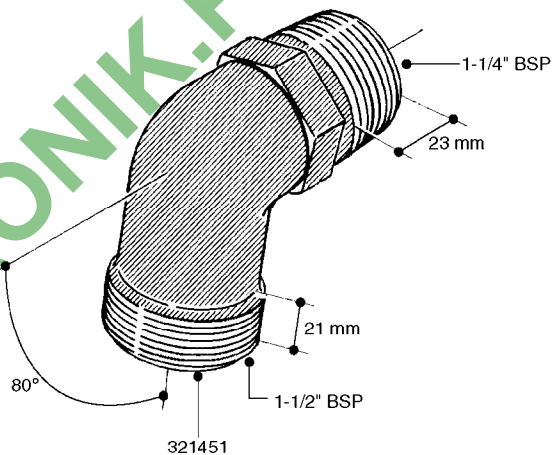

WWW.ROLTRONIK.PL

L0030

FITTINGS - HEXAGON NIPPLES
L0030-HIN, 01:01:16

Page 1
Date 06.11.2017 18:01

parts-n°	order qty	description
10015303	1	FITT.PO.HN 1.00X1.00 M1000
10425003	1	FITT.PO.HN 1.25X1.00 MCPHEE
320132	1	FITT.DK HN 1" BSP
320176	1	FITT.DK HN 3/8"X1/2" BSP
320445	1	FITT.DK HN 1/4"X3/8" BSP
320655	1	FITT.DK HN 1/2"-1/2" BSP
320692	1	FITT.DK HN 3/8'BSPX1/4'NPT
320703	1	FITT.DK HN 3/8BSP X1/2 &1/4NPT
320725	1	FITT.DK NIPPLE 3/8"-3/8" BSP
320902	1	FITT.DK HN 3/8'X 1/4' BSP
390232	1	FITT.DK HN 1-1/2' X 1-1/4' BSP
390276	1	FITT.DK HN 1'BSP

WWW.ROLTRONIK.PL

L0040

FITTINGS - NIPPLES & ELBOWS
L0040-HIN, 01:01:16

Page 1
Date 06.11.2017 18:01

parts-n°	order qty	description
10530803	1	FITT.PO.SE 2.00X2.00 45 DEG.
320191	1	FITT.DK ELB 3/8' BSP 45 DEGREE
320482	1	FITT.DK ELB. 1/2" BSP 60 DEG.
320596	1	FITT.DK ELB 3/8'-1/2'BSP 45DEG
320607	1	FITT.DK HN 3/8M X 3/8F BSP LNG
320633	1	FITT.DK HN 3/8"M X 3/8"F BSP
321451	1	FITT.DK ELB.1-1/2 X1-1/4 80DEG
321532	1	FITT.DK REDUC 3/4' X 1/2' BSP
390233	1	FITT.DK REDUC 1-1/2" X 1" BSP