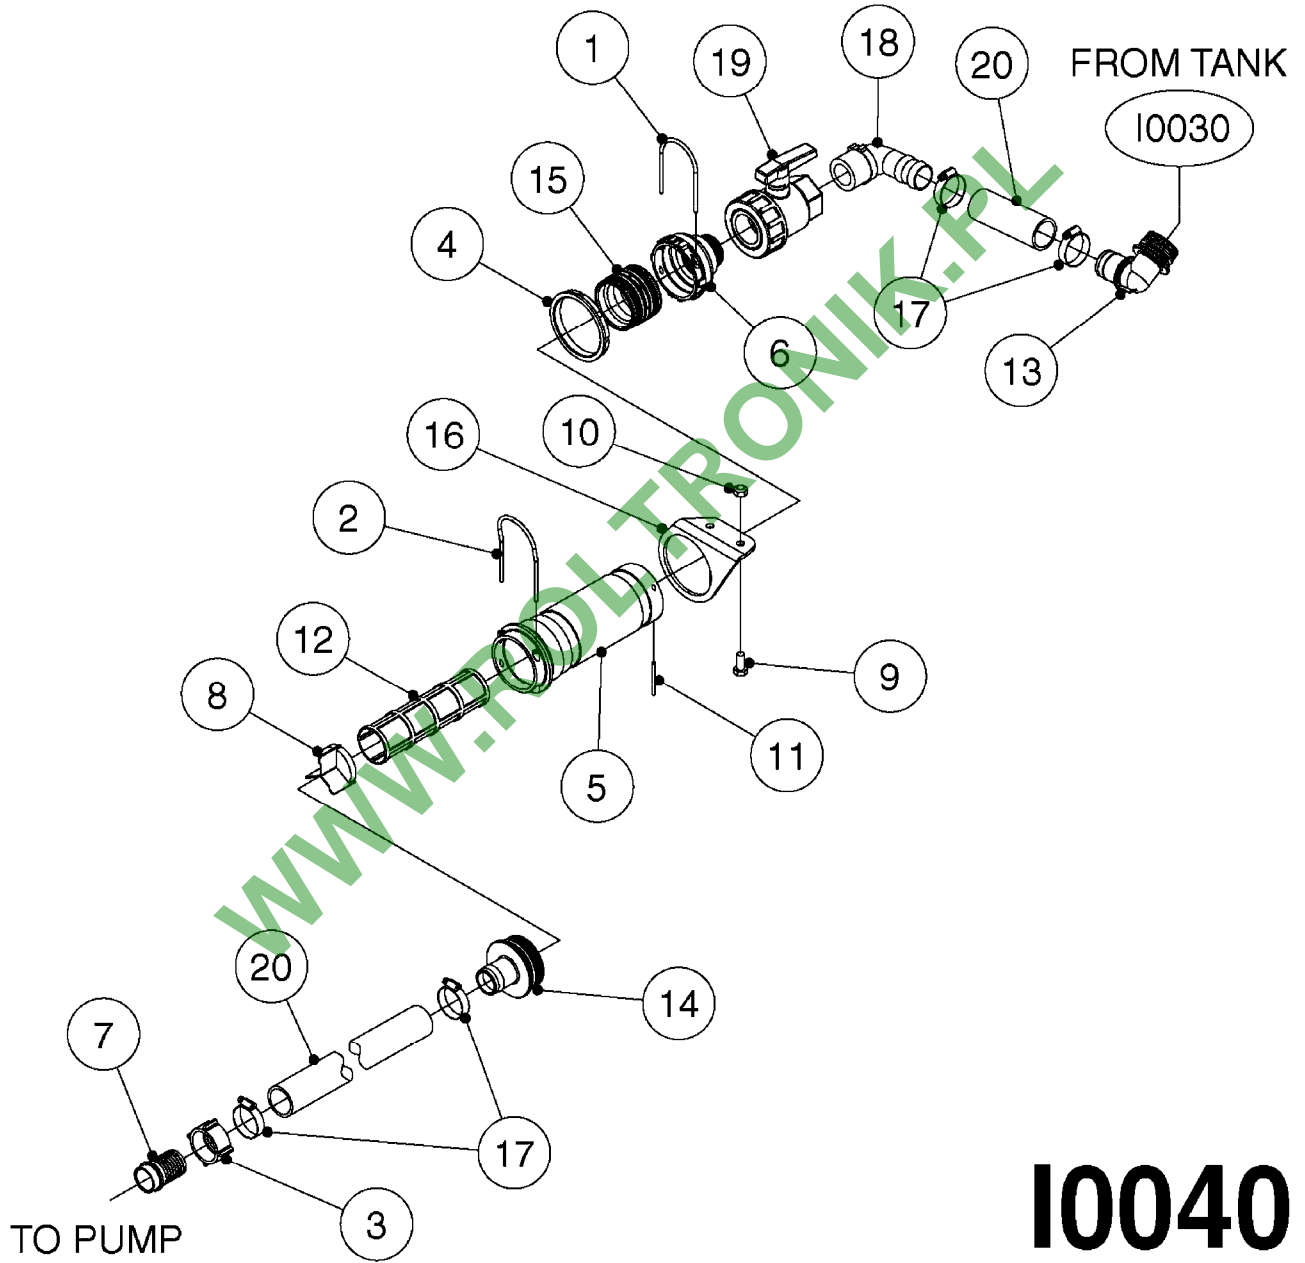

ATV 150 SUCTION FITTINGS
I0040-HIN, 01:01:16

Page

1

Date

06.11.2017 18:01

Pos.	parts-n°	order qty	description
1	145997	1	FITT.DK S-93 FORK
2	147115	1	FITT.DK S-93 FORK SPECIAL
3	320821	1	FITT.DK NUT 1-1/2" BSP
4	322109	1	FITT.DK S-93 BULKHEAD NUT
5	322227	1	HOUSING F.FILTER S-93 2"
6	322323	1	FITT.DK S-93 X 1-1/2"BSP MALE
7	331262	1	FITT.DK HB 1-1/2" F. 1-1/2"NUT
8	334605	1	VANE F.TOP SUCTION FILTER
9	420604	1	BOLT HEX 8.8 DEL M10X25 FT DIN933
10	460423	1	NUT HEX M10X1.50 LOCK DIN985A2 SS
11	480779	1	PIN D5X55 SPLIT
12	615415	1	FILTER ELEM.S93,30 MESH-GREEN STANDARD
12	615416	1	FILTER ELEM.S93,50 MESH-BLUE OPTIONAL
13	727224	1	FITT.DK S67X90,1.5HB SUCTION OPTIONAL
14	728523	1	FITT.DK S-93 STR.1-1/2"
15	728525	1	FITT. S93 CONNECTOR W/O-RINGS
16	16029503	1	PLATE 5.0X114X160/BOW/HOLE D94
17	28030103	1	CLAMP HOSE GEAR P5/4-S1.5"6724
18	28032403	1	FITTING 1.5" NPTX1.5"BARB/90°
19	29002103	1	BALL VALVE 1-1/2" BANJO
20	92702603	1	HOSE PVC SUCT GRAY 1-1/2"