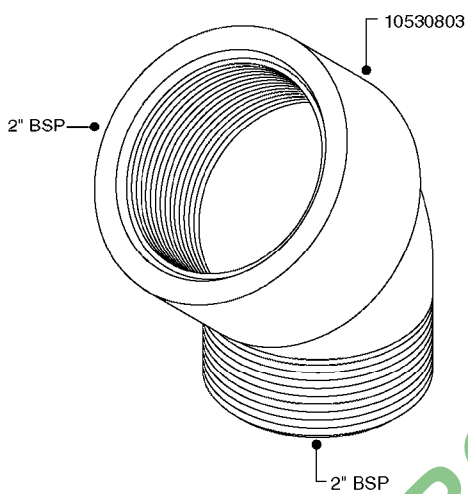

L0020

parts-n°	order qty	description
10053603	1	FITT. CAPNUT 2"BSP 5601
10194303	1	CAP BLANK 1 1/2 MCPHEE 210060
320047	1	FITT.DK CAPNUT 1/2" BSP
320106	1	FITT.DK CAPNUT 1" BSP
320272	1	FITT.DK CAPNUT 3/8" BSP
320316	1	FITT.DK TEE 3/4" X3/4" X1"BSP
320331	1	FITT.DK TEE 1" - 1" - 3/4" BSP
320342	1	FITT.DK EL 3/4"M X 1"F BSP
320563	1	FITT.DK 3 WAY 1/2" 110 DEG.
320677	1	NO LONGER AVAILABLE
320961	1	FITT.DK CAPNUT 1-1/2" BSP
321053	1	FITT.DK TEE 1/2 X1/2 X1/2" BSP
322072	1	FITT.DK TEE 3/8'X3/8'X3/8' BSP
322095	1	FITT.DK TEE 1-1/2 X1-1/4 X3/4" BSP
322138	1	FITT.DK ELB 1"M X 1"F BSP
330013	1	O-RING D15/D10X2.5 F.3/8"NUT
330212	1	O-RING D19/D14X2.4 F.1/2"NUT
330326	1	O-RING D30/D24X2 F.1"NUT
331273	1	O-RING D44/D38X2 F.1-1/2"

WWW.ROLTRONIK.PL

L0030

FITTINGS - HEXAGON NIPPLES
L0030-HIN, 01:01:16

Page 1
Date 06.11.2017 18:01

parts-n°	order qty	description
10015303	1	FITT.PO.HN 1.00X1.00 M1000
10425003	1	FITT.PO.HN 1.25X1.00 MCPHEE
320132	1	FITT.DK HN 1" BSP
320176	1	FITT.DK HN 3/8"X1/2" BSP
320445	1	FITT.DK HN 1/4"X3/8" BSP
320655	1	FITT.DK HN 1/2"-1/2" BSP
320692	1	FITT.DK HN 3/8'BSPX1/4'NPT
320703	1	FITT.DK HN 3/8BSP X1/2 &1/4NPT
320725	1	FITT.DK NIPPLE 3/8"-3/8" BSP
320902	1	FITT.DK HN 3/8'X 1/4' BSP
390232	1	FITT.DK HN 1-1/2' X 1-1/4' BSP
390276	1	FITT.DK HN 1'BSP

WWW.ROLTRONIK.PL

L0040

FITTINGS - NIPPLES & ELBOWS
L0040-HIN, 01:01:16

Page 1
Date 06.11.2017 18:01

parts-n°	order qty	description
10530803	1	FITT.PO.SE 2.00X2.00 45 DEG.
320191	1	FITT.DK ELB 3/8' BSP 45 DEGREE
320482	1	FITT.DK ELB. 1/2" BSP 60 DEG.
320596	1	FITT.DK ELB 3/8'-1/2'BSP 45DEG
320607	1	FITT.DK HN 3/8M X 3/8F BSP LNG
320633	1	FITT.DK HN 3/8"M X 3/8"F BSP
321451	1	FITT.DK ELB.1-1/2 X1-1/4 80DEG
321532	1	FITT.DK REDUC 3/4' X 1/2' BSP
390233	1	FITT.DK REDUC 1-1/2" X 1" BSP