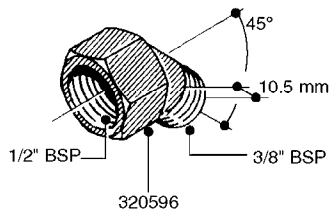

WWW.ROLTRONIK.PL

L0030

FITTINGS - HEXAGON NIPPLES
L0030-HIN, 01:01:16

Page 1
Date 06.11.2017 18:01

parts-n°	order qty	description
10015303	1	FITT.PO.HN 1.00X1.00 M1000
10425003	1	FITT.PO.HN 1.25X1.00 MCPHEE
320132	1	FITT.DK HN 1" BSP
320176	1	FITT.DK HN 3/8"X1/2" BSP
320445	1	FITT.DK HN 1/4"X3/8" BSP
320655	1	FITT.DK HN 1/2"-1/2" BSP
320692	1	FITT.DK HN 3/8'BSPX1/4'NPT
320703	1	FITT.DK HN 3/8BSP X1/2 &1/4NPT
320725	1	FITT.DK NIPPLE 3/8"-3/8" BSP
320902	1	FITT.DK HN 3/8'X 1/4' BSP
390232	1	FITT.DK HN 1-1/2' X 1-1/4' BSP
390276	1	FITT.DK HN 1'BSP

WWW.ROLTRONIK.PL

L0040

FITTINGS - NIPPLES & ELBOWS
L0040-HIN, 01:01:16

Page 1
Date 06.11.2017 18:01

parts-n°	order qty	description
10530803	1	FITT.PO.SE 2.00X2.00 45 DEG.
320191	1	FITT.DK ELB 3/8' BSP 45 DEGREE
320482	1	FITT.DK ELB. 1/2" BSP 60 DEG.
320596	1	FITT.DK ELB 3/8'-1/2'BSP 45DEG
320607	1	FITT.DK HN 3/8M X 3/8F BSP LNG
320633	1	FITT.DK HN 3/8"M X 3/8"F BSP
321451	1	FITT.DK ELB.1-1/2 X1-1/4 80DEG
321532	1	FITT.DK REDUC 3/4' X 1/2' BSP
390233	1	FITT.DK REDUC 1-1/2" X 1" BSP