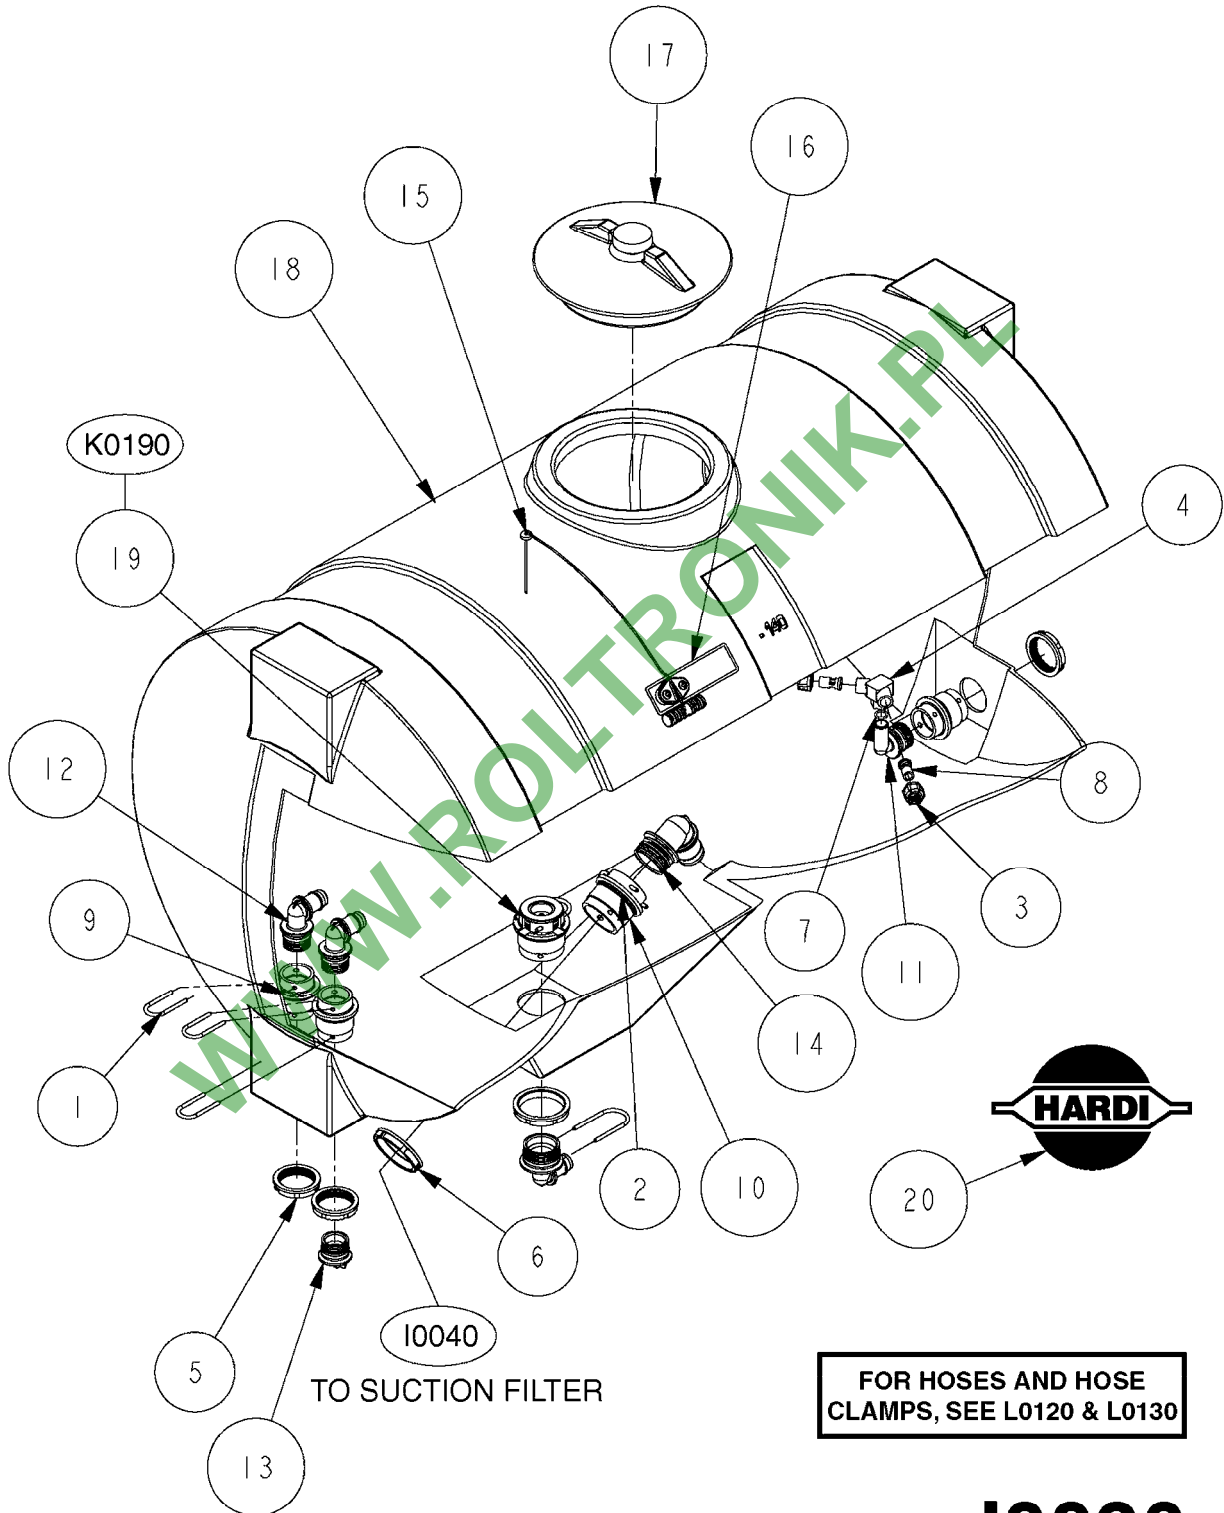

FOR HOSES AND HOSE
CLAMPS, SEE L0120 & L0130

I0030

ATV 150 TANK
I0030-HIN, 01:01:16

Page 1

Date 06.11.2017 18:01

Pos.	parts-n°	order qty	description
1	145995	1	FITT.DK S-53 FORK
2	145996	1	FITT.DK S-67 FORK
3	320084	1	FITT.DK NUT 1/2" BSP
4	320563	1	FITT.DK 3 WAY 1/2" 110 DEG.
5	322107	1	FITT.DK S-53 BULKHEAD NUT
6	322108	1	FITT.DK S-67 BULKHEAD NUT
7	330212	1	O-RING D19/D14X2.4 F.1/2"NUT
8	370462	1	NOZZLE INJECTOR 5066-1.5
9	726463	1	FITT.DK S53 BULKHEAD W/GASKET
10	726464	1	FITTING S67 BULKHEAD WITH GASKET
11	726552	1	FIT.DK S-53X90 1/2" BSP,O-RING
12	726571	1	FITT.DK S-53 ELB.1", W ORING
13	726578	1	FITT.DK S53 PLUG WITH O-RING
14	727224	1	FITT.DK S67X90,1.5HB SUCTION
15	14001500	1	GROMMET F.TOP DRAIN CORD
16	10532903	1	DECAL CAUTION-TANK DRAIN ENG
17	28033603	1	TANK LID & LID RING ATV
18	35003203	1	TANK, DRILLED, ATV 150
19	72351400	1	DRAIN,S67 TOP
20	976183	1	DECAL COMPANY D.18,2 X 29,6

WWW.ROLTRONIK.PL