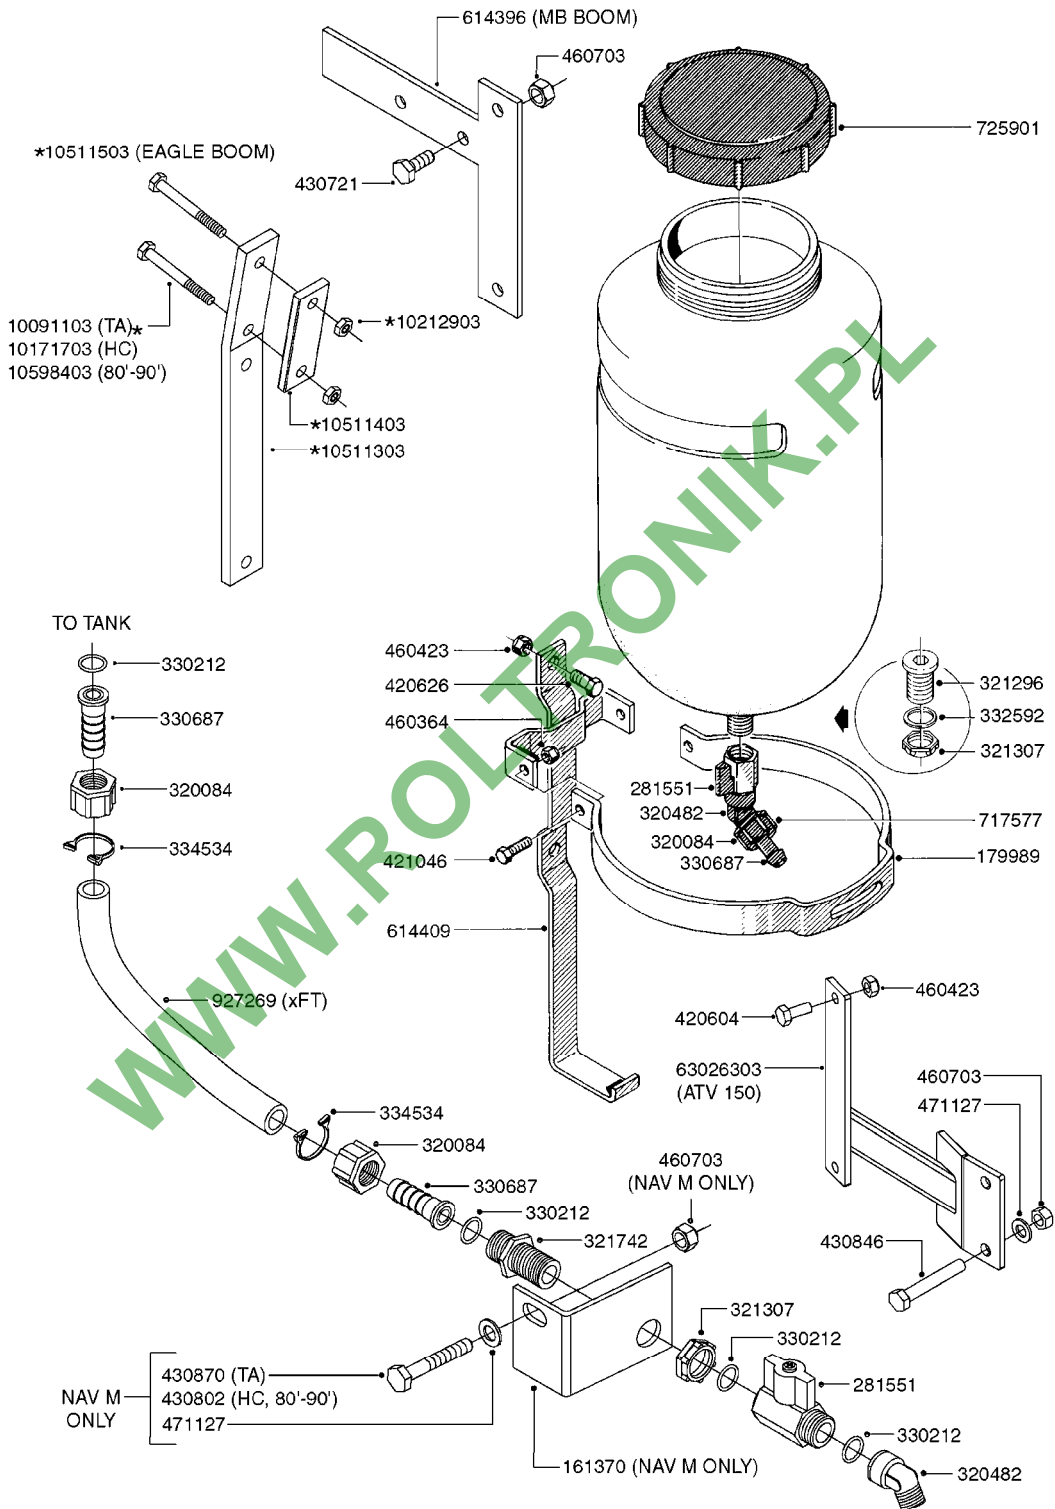

CLEAN WATER TANK
K0130-HIN, 01:01:16

COMPLETE TANK ASSY : 722072

K0130

CLEAN WATER TANK
K0130-HIN, 01:01:16

Page 1

Date 06.11.2017 18:01

parts-n°	order qty	description
161370	1	BKT.CLEAN WATER BOTT. VALVE
179989	1	BRKT. F. 3 GAL. TANK
281551	1	BALL VALVE 1/2"
320084	1	FITT.DK NUT 1/2" BSP
320482	1	FITT.DK ELB. 1/2" BSP 60 DEG.
321296	1	FITT.DK BULKHEAD 1/2" BSP SING
321307	1	FITT.DK NUT 1/2" BSP JAMB
321742	1	FITT.DK BULKHEAD 1/2' BSP
330212	1	O-RING D19/D14X2.4 F.1/2"NUT
330687	1	FITT.DK HB 1/2" F. 1/2" NUT
332592	1	O-RING D26/D20X3
334534	1	CLAMP HOSE PLASTIC 1/2"
420604	1	BOLT HEX 8.8 DEL M10X25 FT DIN933
420626	1	BOLT HEX 8.8 DEL M10X20 FT
421046	1	SCREW HEX M8X25/25 A2 SS DIN933
430721	1	BOLT HEX 8.8 DEL M12X40 FT
430802	1	BOLT HEX 8.8 DEL M12X75
430846	1	BOLT HEX 8.8 DEL M12X80
430870	1	BOLT HEX 8.8 DEL M12X55 FT
460364	1	NUT HU M8 A2 SS DIN934
460423	1	NUT HEX M10X1.50 LOCK DIN985A2 SS
460703	1	NUT HEX M12X1.75 LOCK DIN985A2 SS
471127	1	WASHER Z12N 13X24X2,5 RST
614396	1	CLEAN WATER BRACKET MB
614409	1	BRACKET FOR FOAM MARKER
717577	1	VALVE F.CLEAN WATER TANK
722072	1	CLEAN WATER TANK W FRAME & TAP
725901	1	LID F.WATER BOTTLE VENTED
927269	1	HOSE R X PVC X 1/2 X 0012"
10091103	1	BOLT HEX 3/8 NC GR.2 03.00'
10171703	1	BOLT HEX 3/8 NC GR.2 03.50"
10212903	1	NUT HEX NC (NYLON LOCK) 3/8"
10511303	1	FLATBAR L350/17DEG.CLEAN WATER
10511403	1	FLATBAR 104MM CLEAN WATER
10511503	1	BKT.CLEAN WATER MOUNT EAGLE
10598403	1	BOLT HEX HCS3/8-16 X 4 Z 5
63026303	1	CLEAN WATER TANK BRKT, ATV