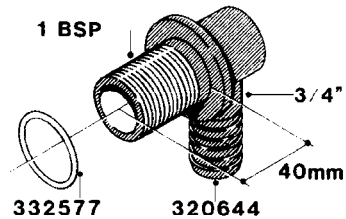

L0060

FITTINGS - BULKHEAD
L0060-HIN, 01:01:16

Page 1

Date 06.11.2017 18:01

parts-n°	order qty	description
141046	1	NUT 3/8" BSP
141341	1	NUT 1/4' BSP
240284	1	O-RING D82,5/75 X 3,5
320456	1	FITT.DK BULKHEAD 1"BSP DOUBLE
320467	1	FITT.DK BULKHEAD 1"BSP SINGLE
320471	1	FITT.DK NUT 1" BSP JAMB
320541	1	FITT.DK BULKHEAD 2-1/2'BSP SIN
320552	1	FITT.DK NUT 2-1/2' BSP JAMB
320644	1	FITT.DK ELB.3/4"HB X 1" BSP
320784	1	FITT.DK CAP 1-1/2" BSP
320795	1	FITT.DK NUT 1-1/2" BSP JAMB
320935	1	FITT.DK BULKHEAD 1/4' BSP SING
320946	1	FITT.DK BULKHEAD 3/8' BSP SING
321296	1	FITT.DK BULKHEAD 1/2" BSP SING
321307	1	FITT.DK NUT 1/2" BSP JAMB
321333	1	FITT.DK BULK 1-1/2" X 1"F BSP
330061	1	O-RING D16/D11X2,5
330072	1	O-RING D53.5/D45.5X4
330212	1	O-RING D19/D14X2.4 F.1/2"NUT
332577	1	O-RING D38/D30X4 F.1" PUR.
332592	1	O-RING D26/D20X3

WWW.ROLTRONIK.PL