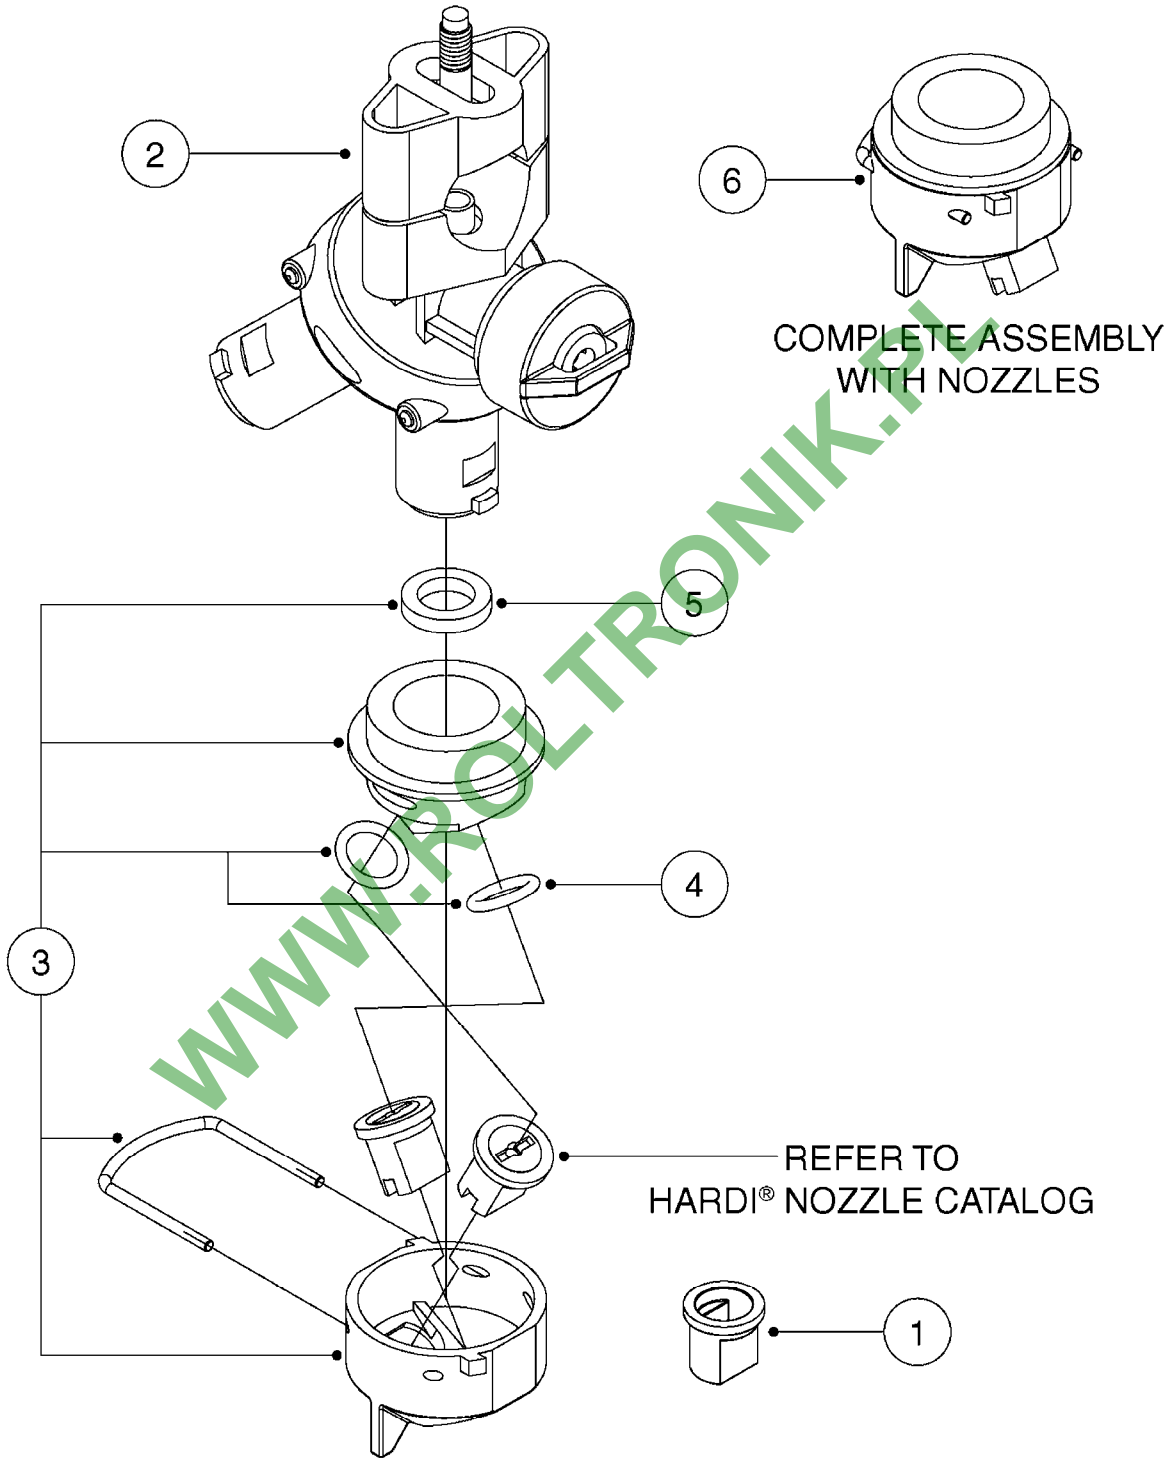

D1100

DOUBLE NOZZLE HOLDER-SNAP FIT
D1100-HIN, 01:01:16

Page 1

Date 06.11.2017 18:01

Pos.	parts-n°	order qty	description
1	372140	1	HARDI ISO BLIND CAP
2	725078	1	SNAP-FIT TRIPLET W/O NOZZ HOLD
3	28032503	1	DOUBLE NOZZLE HOLDER LD ISO
4	28040103	1	O-RING F.DOUBLE NOZZLE HOLDER
5	28089103	1	GASKET F.DOUBLE NOZZLE HOLDER
6	70056803	1	DOUBLE NOZZLE CAP ORANGE LD 01
6	70056903	1	DOUBLE NOZZLE CAP GREEN LD 015
6	70057003	1	DOUBLE NOZZLE CAP YELLOW LD 02
6	70057103	1	DOUBLE NOZZLE CAP LILAC LD 025
6	70057203	1	DOUBLE NOZZLE CAP BLUE LD 03
6	70057303	1	DOUBLE NOZZLE CAP RED LD 04
6	70057403	1	DOUBLE NOZZLE CAP BROWN LD 05

WWW.ROLTRONIK.PL