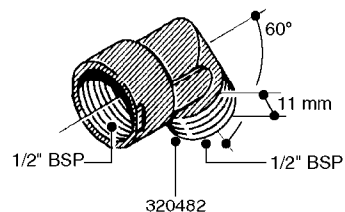

WWW.ROLTRONIK.PL

L0030

FITTINGS - HEXAGON NIPPLES
L0030-HIN, 01:01:16

Page 1
Date 06.11.2017 18:01

parts-n°	order qty	description
10015303	1	FITT.PO.HN 1.00X1.00 M1000
10425003	1	FITT.PO.HN 1.25X1.00 MCPHEE
320132	1	FITT.DK HN 1" BSP
320176	1	FITT.DK HN 3/8"X1/2" BSP
320445	1	FITT.DK HN 1/4"X3/8" BSP
320655	1	FITT.DK HN 1/2"-1/2" BSP
320692	1	FITT.DK HN 3/8'BSPX1/4'NPT
320703	1	FITT.DK HN 3/8BSP X1/2 &1/4NPT
320725	1	FITT.DK NIPPLE 3/8"-3/8" BSP
320902	1	FITT.DK HN 3/8'X 1/4' BSP
390232	1	FITT.DK HN 1-1/2' X 1-1/4' BSP
390276	1	FITT.DK HN 1'BSP

WWW.ROLTRONIK.PL

L0040

FITTINGS - NIPPLES & ELBOWS
L0040-HIN, 01:01:16

Page 1
Date 06.11.2017 18:01

parts-n°	order qty	description
10530803	1	FITT.PO.SE 2.00X2.00 45 DEG.
320191	1	FITT.DK ELB 3/8' BSP 45 DEGREE
320482	1	FITT.DK ELB. 1/2" BSP 60 DEG.
320596	1	FITT.DK ELB 3/8'-1/2'BSP 45DEG
320607	1	FITT.DK HN 3/8M X 3/8F BSP LNG
320633	1	FITT.DK HN 3/8"M X 3/8"F BSP
321451	1	FITT.DK ELB.1-1/2 X1-1/4 80DEG
321532	1	FITT.DK REDUC 3/4' X 1/2' BSP
390233	1	FITT.DK REDUC 1-1/2" X 1" BSP