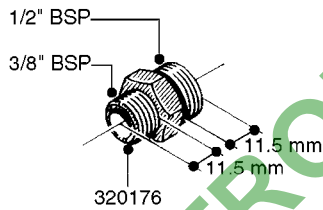

L0030

FITTINGS - HEXAGON NIPPLES
L0030-HIN, 01:01:16

Page 1
Date 06.11.2017 18:01

parts-n°	order qty	description
10015303	1	FITT.PO.HN 1.00X1.00 M1000
10425003	1	FITT.PO.HN 1.25X1.00 MCPHEE
320132	1	FITT.DK HN 1" BSP
320176	1	FITT.DK HN 3/8"X1/2" BSP
320445	1	FITT.DK HN 1/4"X3/8" BSP
320655	1	FITT.DK HN 1/2"-1/2" BSP
320692	1	FITT.DK HN 3/8'BSPX1/4'NPT
320703	1	FITT.DK HN 3/8BSP X1/2 &1/4NPT
320725	1	FITT.DK NIPPLE 3/8"-3/8" BSP
320902	1	FITT.DK HN 3/8'X 1/4' BSP
390232	1	FITT.DK HN 1-1/2' X 1-1/4' BSP
390276	1	FITT.DK HN 1'BSP

WWW.ROLTRONIK.PL