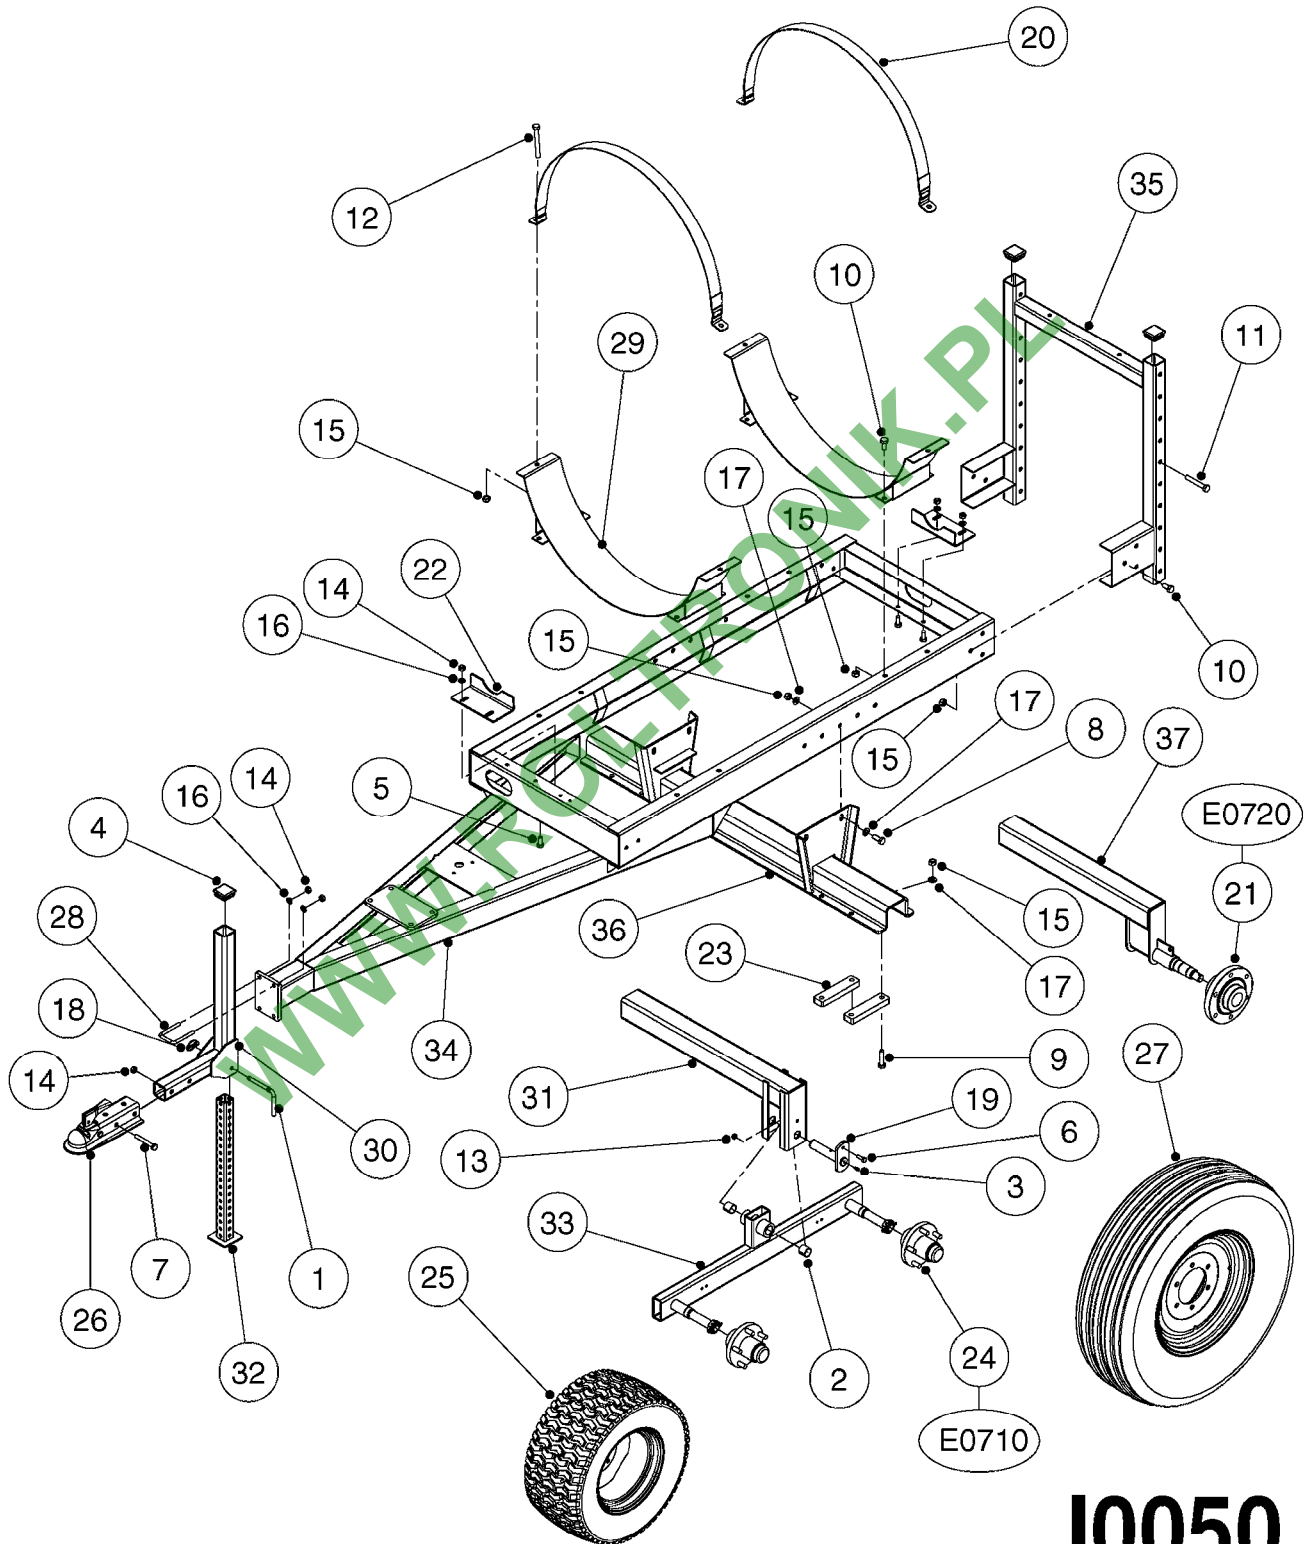

I0050

ATV 150 FRAME
I0050-HIN, 01:01:16

Page 1
Date 06.11.2017 18:01

Pos.	parts-n°	order qty	description
1	144642	1	LOCKING PAWL D10X65MM
2	210835	1	BUSHING D28/25 L=25
3	283699	1	GREASE NIPPLE M6X1
4	334561	1	PLUG 50x50x2 F.SQ.TUBE
5	420604	1	BOLT HEX 8.8 DEL M10X25 FT DIN933
6	421046	1	SCREW HEX M8X25/25 A2 SS DIN933
7	421222	1	BOLT HEX 8.8 DEL M10X75 FT
8	430286	1	BOLT HEX 8.8 DEL M12X30 FT
9	430404	1	BOLT HEX 8.8 DEL M12X50
10	430522	1	BOLT HEX 8.8 DEL M12X25 FT
11	430846	1	BOLT HEX 8.8 DEL M12X80
12	430872	1	BOLT HEX 8.8 DEL M12X100 FT
13	460143	1	NUT HEX M8X1.25 LOCK DIN985A2 SS
14	460423	1	NUT HEX M10X1.50 LOCK DIN985A2 SS
15	460703	1	NUT HEX M12X1.75 LOCK DIN985A2 SS
16	471122	1	WASHER, M10, Ø20/10.5X 2.0, SS
17	471127	1	WASHER Z12N 13X24X2,5 RST
18	480244	1	PIN SNAP D4.5
19	615654	1	PIN D25 X 123 F. PARALIFT
20	10483003	1	TANK STRAP, 50", 2X90°X13MM
21	10531803	1	HUB ASSY.COMP.F.1-3/4" SPINDLE
22	16100503	1	TANK STOP, ATV SPRAYER
23	17006903	1	FLATBAR 1.5x.75" L=160 2xØ13
24	28031503	1	HUB PKG.1.25"SPINDLE 5-4.5-2.5
25	28031603	1	TIRE ASSY, TURF 23/10.5-12 4PR
26	28032203	1	COUPLER, BALL 2" F. 2" TUBE
27	28033303	1	TIRE ASSY 9.5LX15 6 BOLT 6-PLY
28	42000003	1	BOLT U M10 2"x2"
29	61006503	1	TANK SADDLE, ATV 110/150
30	61006703	1	DRAWBAR ADAPTOR, ATV SPRAYER
31	61007303	1	TANDEM AXLE INSERT,ATV SPRAYER
32	61011003	1	JACK STAND, ATV SPRAYER
33	63015903	1	TANDEM BEAM, WITH SPINDLE, ATV
34	63016103	1	FRAME, ATV 150
35	63016303	1	BOOM SUP. FRAME, ATV SPRAYER
36	63016403	1	AXLE FRAME, ADJ. ATV SPRAYER
37	63026503	1	SINGLE AXLE INSERT ATV SPRAYER