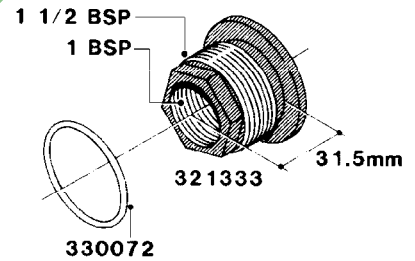

L0060

FITTINGS - BULKHEAD
L0060-HIN, 01:01:16

Page 1

Date 06.11.2017 18:01

parts-n°	order qty	description
141046	1	NUT 3/8" BSP
141341	1	NUT 1/4' BSP
240284	1	O-RING D82,5/75 X 3,5
320456	1	FITT.DK BULKHEAD 1"BSP DOUBLE
320467	1	FITT.DK BULKHEAD 1"BSP SINGLE
320471	1	FITT.DK NUT 1" BSP JAMB
320541	1	FITT.DK BULKHEAD 2-1/2'BSP SIN
320552	1	FITT.DK NUT 2-1/2' BSP JAMB
320644	1	FITT.DK ELB.3/4"HB X 1" BSP
320784	1	FITT.DK CAP 1-1/2" BSP
320795	1	FITT.DK NUT 1-1/2" BSP JAMB
320935	1	FITT.DK BULKHEAD 1/4' BSP SING
320946	1	FITT.DK BULKHEAD 3/8' BSP SING
321296	1	FITT.DK BULKHEAD 1/2" BSP SING
321307	1	FITT.DK NUT 1/2" BSP JAMB
321333	1	FITT.DK BULK 1-1/2" X 1"F BSP
330061	1	O-RING D16/D11X2,5
330072	1	O-RING D53.5/D45.5X4
330212	1	O-RING D19/D14X2.4 F.1/2"NUT
332577	1	O-RING D38/D30X4 F.1" PUR.
332592	1	O-RING D26/D20X3

WWW.ROLTRONIK.PL