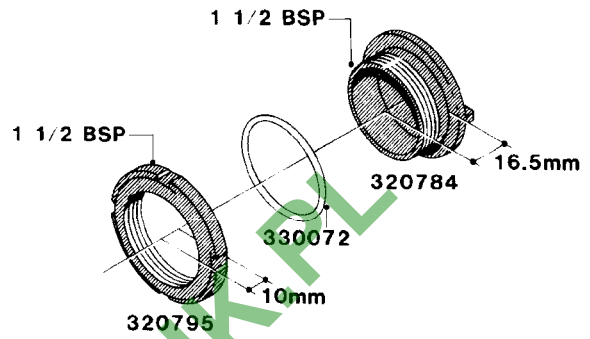

L0060

FITTINGS - BULKHEAD
L0060-HIN, 01:01:16

Page 1

Date 06.11.2017 18:01

parts-n°	order qty	description
141046	1	NUT 3/8" BSP
141341	1	NUT 1/4' BSP
240284	1	O-RING D82,5/75 X 3,5
320456	1	FITT.DK BULKHEAD 1"BSP DOUBLE
320467	1	FITT.DK BULKHEAD 1"BSP SINGLE
320471	1	FITT.DK NUT 1" BSP JAMB
320541	1	FITT.DK BULKHEAD 2-1/2'BSP SIN
320552	1	FITT.DK NUT 2-1/2' BSP JAMB
320644	1	FITT.DK ELB.3/4"HB X 1" BSP
320784	1	FITT.DK CAP 1-1/2" BSP
320795	1	FITT.DK NUT 1-1/2" BSP JAMB
320935	1	FITT.DK BULKHEAD 1/4' BSP SING
320946	1	FITT.DK BULKHEAD 3/8' BSP SING
321296	1	FITT.DK BULKHEAD 1/2" BSP SING
321307	1	FITT.DK NUT 1/2" BSP JAMB
321333	1	FITT.DK BULK 1-1/2" X 1"F BSP
330061	1	O-RING D16/D11X2,5
330072	1	O-RING D53.5/D45.5X4
330212	1	O-RING D19/D14X2.4 F.1/2"NUT
332577	1	O-RING D38/D30X4 F.1" PUR.
332592	1	O-RING D26/D20X3

WWW.ROLTRONIK.PL