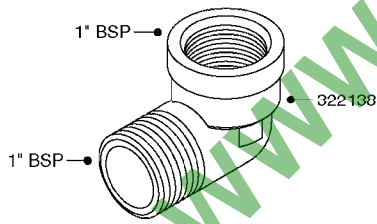

WWW.POLTRONIK.PL

L0010

parts-n°	order qty	description
240085	1	O-RING D13,1/8,3X02,4 NITRIL
241441	1	O-RING D29.3X3
242594	1	O-RING D14 X 1.78 SCH.70-EPDM
320084	1	FITT.DK NUT 1/2" BSP
320095	1	FITT.DK NUT 1" BSP
320117	1	FITT.DK CONN.1/2"BSP F. 1" CAP
320187	1	FITT.DK CAP 3/8" BSP BLACK
320283	1	FITT.DK NUT 3/4"BSP
320821	1	FITT.DK NUT 1-1/2" BSP
321495	1	FITT.DK REDUC 1/4'BSP F.3/4'NT
321576	1	FITT.DK CONN 1/2"BSP F.3/4"NUT
330013	1	O-RING D15/D10X2.5 F.3/8"NUT
330212	1	O-RING D19/D14X2.4 F.1/2"NUT
330326	1	O-RING D30/D24X2 F.1"NUT
330341	1	FITT.DK HB 1" F. 1" NUT
330595	1	O-RING D24.6/D20X2.1 -3/4"
330665	1	3/4' HOSE TAIL F/1' CAP
330676	1	FITT.DK HB 3/8" F. 1/2" NUT
330687	1	FITT.DK HB 1/2" F. 1/2" NUT
330691	1	FITT.DK HB 3/4'F.3/4' NUT
330783	1	FITT.DK HB 3/8" F.3/8" NUT
331262	1	FITT.DK HB 1-1/2" F. 1-1/2"NUT
331273	1	O-RING D44/D38X2 F.1-1/2"
331446	1	FITT.DK HB 1" F.1-1/2" NUT
331807	1	FITT.DK HB 5/16" F.3/8" NUT
332286	1	FITT.DK HB 1/2" F. 3/4" NUT
332905	1	FITT.DK HB 1/2" F. 3/4" CAP
332927	1	PLUG F. NOZZLE TUBE 3/4'
333292	1	FITT.DK HB 1"O'RING F.1-1/2"
333664	1	FITT.DK HB 5/16' F. 1/2' NUT
334044	1	FITT.DK HB 3/4' F. 3/4' CAP
334059	1	FITT.DK EL 1" 110 DEG.F.1-1/2"
334123	1	FITT.DK HB 1-1/4"O-RNG F.1-1/2"
334150	1	FITT.DK HB 1-1/4" 110 F.1-1/2"
390542	1	PLUG WASHER FOR 3/4'CAP NUT
716236	1	FITT.DK HB 1/2" ASSY. F. 3/4"
716413	1	FITT.DK PLUG ASSY. F.NOZ TUBE
717426	1	FITT.DK REDUC 1/4"BSP F.3/4"N
720856	1	FITT.DK 1/2'BSP ASSY.F.3/4'NUT
724621	1	FITT.DK HB 3/4"ASSY F.3/4" NUT