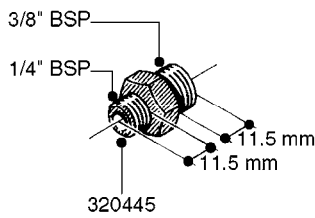

L0030

FITTINGS - HEXAGON NIPPLES
L0030-HIN, 01:01:16

Page 1
Date 06.11.2017 18:01

parts-n°	order qty	description
10015303	1	FITT.PO.HN 1.00X1.00 M1000
10425003	1	FITT.PO.HN 1.25X1.00 MCPHEE
320132	1	FITT.DK HN 1" BSP
320176	1	FITT.DK HN 3/8"X1/2" BSP
320445	1	FITT.DK HN 1/4"X3/8" BSP
320655	1	FITT.DK HN 1/2"-1/2" BSP
320692	1	FITT.DK HN 3/8'BSPX1/4'NPT
320703	1	FITT.DK HN 3/8BSP X1/2 &1/4NPT
320725	1	FITT.DK NIPPLE 3/8"-3/8" BSP
320902	1	FITT.DK HN 3/8'X 1/4' BSP
390232	1	FITT.DK HN 1-1/2' X 1-1/4' BSP
390276	1	FITT.DK HN 1'BSP

WWW.ROLTRONIK.PL