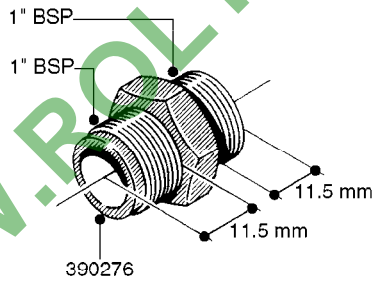

L0030

FITTINGS - HEXAGON NIPPLES
L0030-HIN, 01:01:16

Page 1
Date 06.11.2017 18:01

parts-n°	order qty	description
10015303	1	FITT.PO.HN 1.00X1.00 M1000
10425003	1	FITT.PO.HN 1.25X1.00 MCPHEE
320132	1	FITT.DK HN 1" BSP
320176	1	FITT.DK HN 3/8"X1/2" BSP
320445	1	FITT.DK HN 1/4"X3/8" BSP
320655	1	FITT.DK HN 1/2"-1/2" BSP
320692	1	FITT.DK HN 3/8'BSPX1/4'NPT
320703	1	FITT.DK HN 3/8BSP X1/2 &1/4NPT
320725	1	FITT.DK NIPPLE 3/8"-3/8" BSP
320902	1	FITT.DK HN 3/8'X 1/4' BSP
390232	1	FITT.DK HN 1-1/2' X 1-1/4' BSP
390276	1	FITT.DK HN 1'BSP

WWW.ROLTRONIK.PL