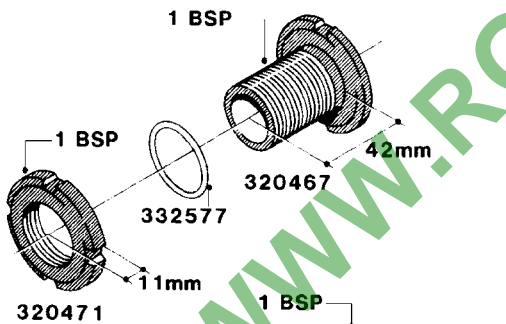

L0060

FITTINGS - BULKHEAD
L0060-HIN, 01:01:16

Page 1

Date 06.11.2017 18:01

parts-n°	order qty	description
141046	1	NUT 3/8" BSP
141341	1	NUT 1/4' BSP
240284	1	O-RING D82,5/75 X 3,5
320456	1	FITT.DK BULKHEAD 1"BSP DOUBLE
320467	1	FITT.DK BULKHEAD 1"BSP SINGLE
320471	1	FITT.DK NUT 1" BSP JAMB
320541	1	FITT.DK BULKHEAD 2-1/2'BSP SIN
320552	1	FITT.DK NUT 2-1/2' BSP JAMB
320644	1	FITT.DK ELB.3/4"HB X 1" BSP
320784	1	FITT.DK CAP 1-1/2" BSP
320795	1	FITT.DK NUT 1-1/2" BSP JAMB
320935	1	FITT.DK BULKHEAD 1/4' BSP SING
320946	1	FITT.DK BULKHEAD 3/8' BSP SING
321296	1	FITT.DK BULKHEAD 1/2" BSP SING
321307	1	FITT.DK NUT 1/2" BSP JAMB
321333	1	FITT.DK BULK 1-1/2" X 1"F BSP
330061	1	O-RING D16/D11X2,5
330072	1	O-RING D53.5/D45.5X4
330212	1	O-RING D19/D14X2.4 F.1/2"NUT
332577	1	O-RING D38/D30X4 F.1" PUR.
332592	1	O-RING D26/D20X3

WWW.ROLTRONIK.PL