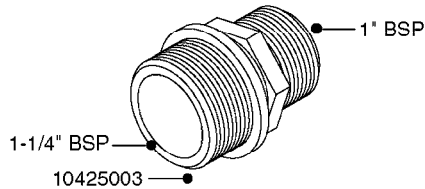

L0030

FITTINGS - HEXAGON NIPPLES
L0030-HIN, 01:01:16

Page 1
Date 06.11.2017 18:01

parts-n°	order qty	description
10015303	1	FITT.PO.HN 1.00X1.00 M1000
10425003	1	FITT.PO.HN 1.25X1.00 MCPHEE
320132	1	FITT.DK HN 1" BSP
320176	1	FITT.DK HN 3/8"X1/2" BSP
320445	1	FITT.DK HN 1/4"X3/8" BSP
320655	1	FITT.DK HN 1/2"-1/2" BSP
320692	1	FITT.DK HN 3/8'BSPX1/4'NPT
320703	1	FITT.DK HN 3/8BSP X1/2 &1/4NPT
320725	1	FITT.DK NIPPLE 3/8"-3/8" BSP
320902	1	FITT.DK HN 3/8'X 1/4' BSP
390232	1	FITT.DK HN 1-1/2' X 1-1/4' BSP
390276	1	FITT.DK HN 1'BSP

WWW.ROLTRONIK.PL