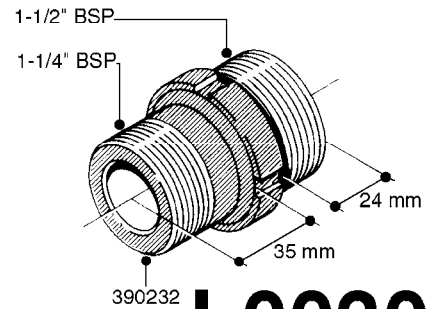

L0030

FITTINGS - HEXAGON NIPPLES
L0030-HIN, 01:01:16

Page 1
Date 06.11.2017 18:01

parts-n°	order qty	description
10015303	1	FITT.PO.HN 1.00X1.00 M1000
10425003	1	FITT.PO.HN 1.25X1.00 MCPHEE
320132	1	FITT.DK HN 1" BSP
320176	1	FITT.DK HN 3/8"X1/2" BSP
320445	1	FITT.DK HN 1/4"X3/8" BSP
320655	1	FITT.DK HN 1/2"-1/2" BSP
320692	1	FITT.DK HN 3/8'BSPX1/4'NPT
320703	1	FITT.DK HN 3/8BSP X1/2 &1/4NPT
320725	1	FITT.DK NIPPLE 3/8"-3/8" BSP
320902	1	FITT.DK HN 3/8'X 1/4' BSP
390232	1	FITT.DK HN 1-1/2' X 1-1/4' BSP
390276	1	FITT.DK HN 1'BSP

WWW.ROLTRONIK.PL