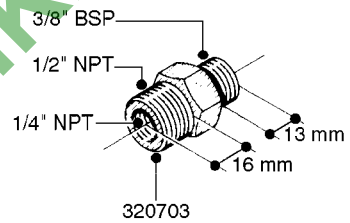

L0030

FITTINGS - HEXAGON NIPPLES
L0030-HIN, 01:01:16

Page 1
Date 06.11.2017 18:01

parts-n°	order qty	description
10015303	1	FITT.PO.HN 1.00X1.00 M1000
10425003	1	FITT.PO.HN 1.25X1.00 MCPHEE
320132	1	FITT.DK HN 1" BSP
320176	1	FITT.DK HN 3/8"X1/2" BSP
320445	1	FITT.DK HN 1/4"X3/8" BSP
320655	1	FITT.DK HN 1/2"-1/2" BSP
320692	1	FITT.DK HN 3/8'BSPX1/4'NPT
320703	1	FITT.DK HN 3/8BSP X1/2 &1/4NPT
320725	1	FITT.DK NIPPLE 3/8"-3/8" BSP
320902	1	FITT.DK HN 3/8'X 1/4' BSP
390232	1	FITT.DK HN 1-1/2' X 1-1/4' BSP
390276	1	FITT.DK HN 1'BSP

WWW.ROLTRONIK.PL