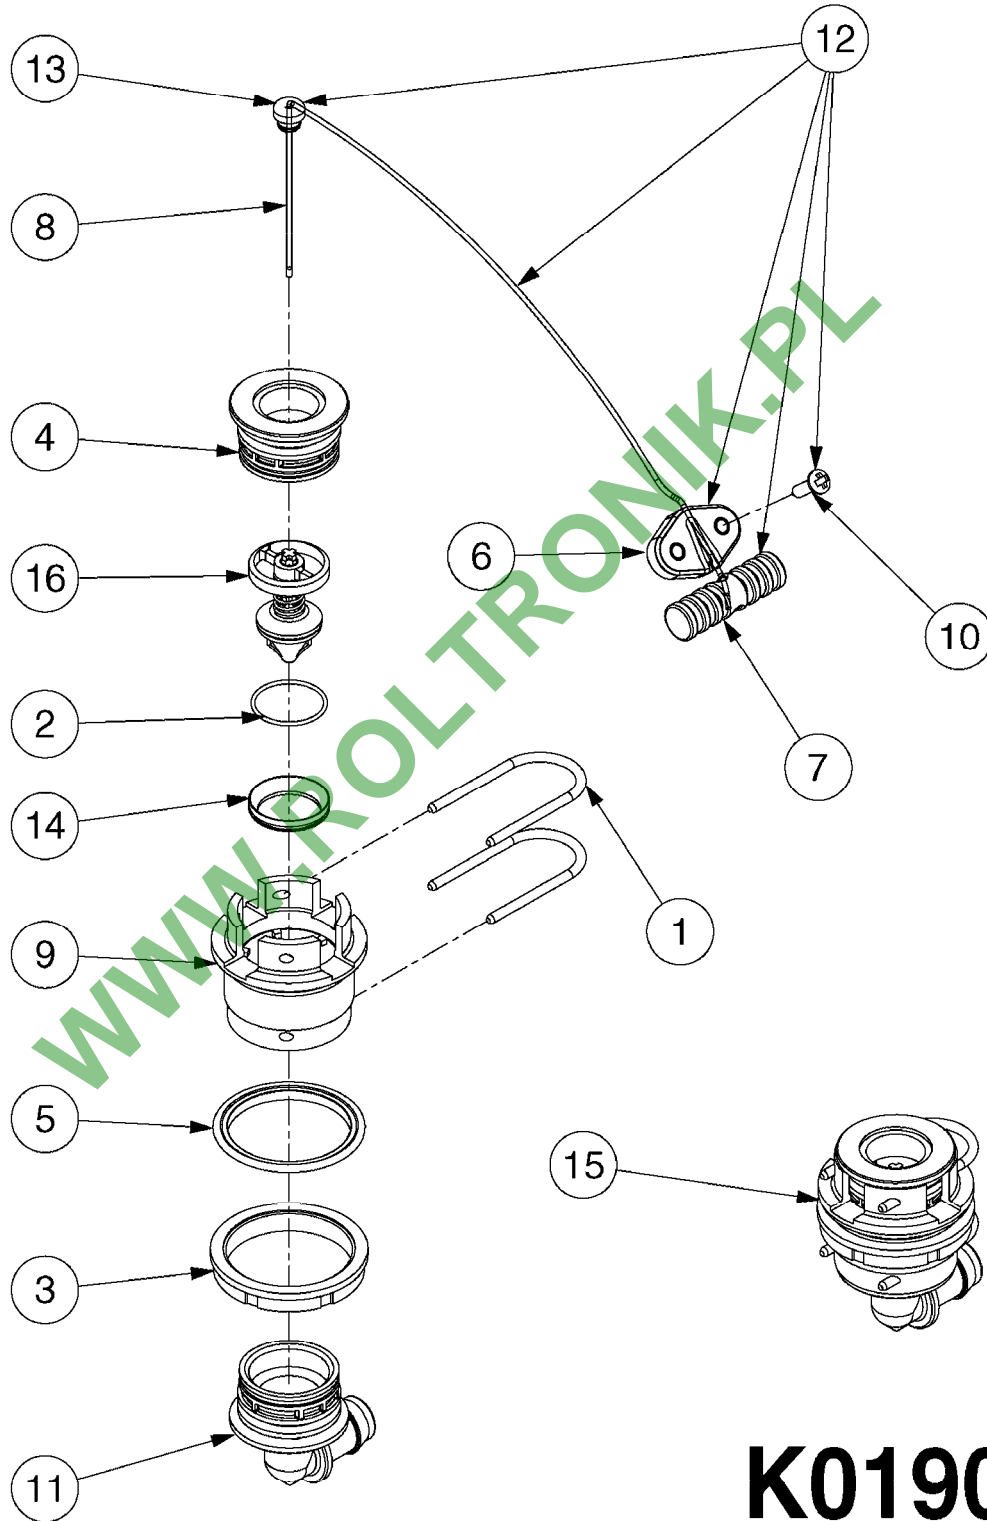

D0200

BOOM - MB ATV 40'
D0200-HIN, 01:01:16

Page 1

Date 06.11.2017 18:01

Pos.	parts-n°	order qty	description
1	144631	1	LOCKING PAWL
2	144642	1	LOCKING PAWL D10X65MM
3	193303	1	SUPPORTING ARM FOR SB BOOM
4	283699	1	GREASE NIPPLE M6X1
5	333697	1	BUSHING D22/D16x25
6	430522	1	BOLT HEX 8.8 DEL M12X25 FT
7	430846	1	BOLT HEX 8.8 DEL M12X80
8	460703	1	NUT HEX M12X1.75 LOCK DIN985A2 SS
9	471127	1	WASHER Z12N 13X24X2,5 RST
10	480244	1	PIN SNAP D4.5
11	726360	1	BKT.NK MB MOUNT

CLEAN WATER TANK
K0130-HIN, 01:01:16

COMPLETE TANK ASSY : 722072

K0130

CLEAN WATER TANK
K0130-HIN, 01:01:16

Page 1

Date 06.11.2017 18:01

parts-n°	order qty	description
161370	1	BKT.CLEAN WATER BOTT. VALVE
179989	1	BRKT. F. 3 GAL. TANK
281551	1	BALL VALVE 1/2"
320084	1	FITT.DK NUT 1/2" BSP
320482	1	FITT.DK ELB. 1/2" BSP 60 DEG.
321296	1	FITT.DK BULKHEAD 1/2" BSP SING
321307	1	FITT.DK NUT 1/2" BSP JAMB
321742	1	FITT.DK BULKHEAD 1/2' BSP
330212	1	O-RING D19/D14X2.4 F.1/2"NUT
330687	1	FITT.DK HB 1/2" F. 1/2" NUT
332592	1	O-RING D26/D20X3
334534	1	CLAMP HOSE PLASTIC 1/2"
420604	1	BOLT HEX 8.8 DEL M10X25 FT DIN933
420626	1	BOLT HEX 8.8 DEL M10X20 FT
421046	1	SCREW HEX M8X25/25 A2 SS DIN933
430721	1	BOLT HEX 8.8 DEL M12X40 FT
430802	1	BOLT HEX 8.8 DEL M12X75
430846	1	BOLT HEX 8.8 DEL M12X80
430870	1	BOLT HEX 8.8 DEL M12X55 FT
460364	1	NUT HU M8 A2 SS DIN934
460423	1	NUT HEX M10X1.50 LOCK DIN985A2 SS
460703	1	NUT HEX M12X1.75 LOCK DIN985A2 SS
471127	1	WASHER Z12N 13X24X2,5 RST
614396	1	CLEAN WATER BRACKET MB
614409	1	BRACKET FOR FOAM MARKER
717577	1	VALVE F.CLEAN WATER TANK
722072	1	CLEAN WATER TANK W FRAME & TAP
725901	1	LID F.WATER BOTTLE VENTED
927269	1	HOSE R X PVC X 1/2 X 0012"
10091103	1	BOLT HEX 3/8 NC GR.2 03.00'
10171703	1	BOLT HEX 3/8 NC GR.2 03.50"
10212903	1	NUT HEX NC (NYLON LOCK) 3/8"
10511303	1	FLATBAR L350/17DEG.CLEAN WATER
10511403	1	FLATBAR 104MM CLEAN WATER
10511503	1	BKT.CLEAN WATER MOUNT EAGLE
10598403	1	BOLT HEX HCS3/8-16 X 4 Z 5
63026303	1	CLEAN WATER TANK BRKT, ATV