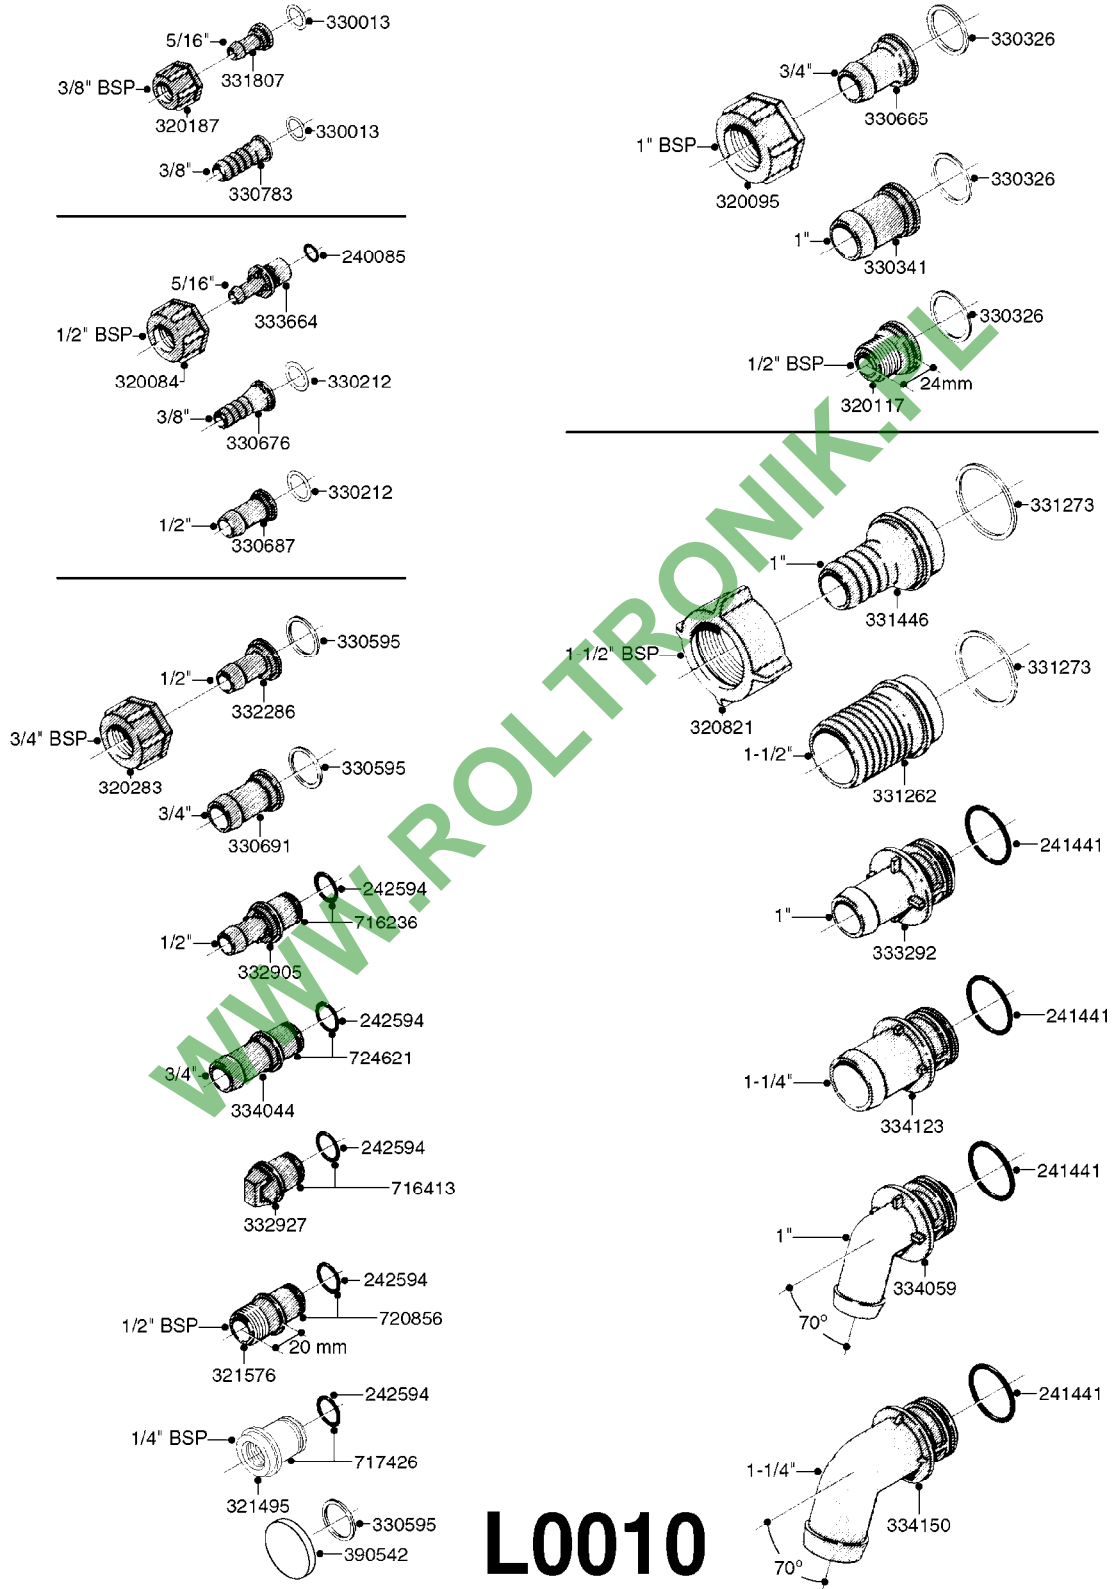

D0200

BOOM - MB ATV 40'
D0200-HIN, 01:01:16

Page 1

Date 06.11.2017 18:01

Pos.	parts-n°	order qty	description
1	144631	1	LOCKING PAWL
2	144642	1	LOCKING PAWL D10X65MM
3	193303	1	SUPPORTING ARM FOR SB BOOM
4	283699	1	GREASE NIPPLE M6X1
5	333697	1	BUSHING D22/D16x25
6	430522	1	BOLT HEX 8.8 DEL M12X25 FT
7	430846	1	BOLT HEX 8.8 DEL M12X80
8	460703	1	NUT HEX M12X1.75 LOCK DIN985A2 SS
9	471127	1	WASHER Z12N 13X24X2,5 RST
10	480244	1	PIN SNAP D4.5
11	726360	1	BKT.NK MB MOUNT

WWW.POLTRONIK.PL

L0010

parts-n°	order qty	description
240085	1	O-RING D13,1/8,3X02,4 NITRIL
241441	1	O-RING D29.3X3
242594	1	O-RING D14 X 1.78 SCH.70-EPDM
320084	1	FITT.DK NUT 1/2" BSP
320095	1	FITT.DK NUT 1" BSP
320117	1	FITT.DK CONN.1/2"BSP F. 1" CAP
320187	1	FITT.DK CAP 3/8" BSP BLACK
320283	1	FITT.DK NUT 3/4"BSP
320821	1	FITT.DK NUT 1-1/2" BSP
321495	1	FITT.DK REDUC 1/4'BSP F.3/4'NT
321576	1	FITT.DK CONN 1/2"BSP F.3/4"NUT
330013	1	O-RING D15/D10X2.5 F.3/8"NUT
330212	1	O-RING D19/D14X2.4 F.1/2"NUT
330326	1	O-RING D30/D24X2 F.1"NUT
330341	1	FITT.DK HB 1" F. 1" NUT
330595	1	O-RING D24.6/D20X2.1 -3/4"
330665	1	3/4' HOSE TAIL F/1' CAP
330676	1	FITT.DK HB 3/8" F. 1/2" NUT
330687	1	FITT.DK HB 1/2" F. 1/2" NUT
330691	1	FITT.DK HB 3/4'F.3/4' NUT
330783	1	FITT.DK HB 3/8" F.3/8" NUT
331262	1	FITT.DK HB 1-1/2" F. 1-1/2"NUT
331273	1	O-RING D44/D38X2 F.1-1/2"
331446	1	FITT.DK HB 1" F.1-1/2" NUT
331807	1	FITT.DK HB 5/16" F.3/8" NUT
332286	1	FITT.DK HB 1/2" F. 3/4" NUT
332905	1	FITT.DK HB 1/2" F. 3/4" CAP
332927	1	PLUG F. NOZZLE TUBE 3/4'
333292	1	FITT.DK HB 1"O'RING F.1-1/2"
333664	1	FITT.DK HB 5/16' F. 1/2' NUT
334044	1	FITT.DK HB 3/4' F. 3/4' CAP
334059	1	FITT.DK EL 1" 110 DEG.F.1-1/2"
334123	1	FITT.DK HB 1-1/4"O-RNG F.1-1/2"
334150	1	FITT.DK HB 1-1/4" 110 F.1-1/2"
390542	1	PLUG WASHER FOR 3/4'CAP NUT
716236	1	FITT.DK HB 1/2" ASSY. F. 3/4"
716413	1	FITT.DK PLUG ASSY. F.NOZ TUBE
717426	1	FITT.DK REDUC 1/4"BSP F.3/4"N
720856	1	FITT.DK 1/2'BSP ASSY.F.3/4'NUT
724621	1	FITT.DK HB 3/4"ASSY F.3/4" NUT