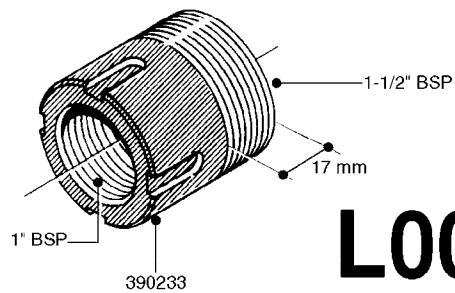

WWW.ROLTRONIK.PL

L0030

FITTINGS - HEXAGON NIPPLES
L0030-HIN, 01:01:16

Page 1
Date 06.11.2017 18:01

parts-n°	order qty	description
10015303	1	FITT.PO.HN 1.00X1.00 M1000
10425003	1	FITT.PO.HN 1.25X1.00 MCPHEE
320132	1	FITT.DK HN 1" BSP
320176	1	FITT.DK HN 3/8"X1/2" BSP
320445	1	FITT.DK HN 1/4"X3/8" BSP
320655	1	FITT.DK HN 1/2"-1/2" BSP
320692	1	FITT.DK HN 3/8'BSPX1/4'NPT
320703	1	FITT.DK HN 3/8BSP X1/2 &1/4NPT
320725	1	FITT.DK NIPPLE 3/8"-3/8" BSP
320902	1	FITT.DK HN 3/8'X 1/4' BSP
390232	1	FITT.DK HN 1-1/2' X 1-1/4' BSP
390276	1	FITT.DK HN 1'BSP

WWW.ROLTRONIK.PL

L0040

FITTINGS - NIPPLES & ELBOWS
L0040-HIN, 01:01:16

Page 1
Date 06.11.2017 18:01

parts-n°	order qty	description
10530803	1	FITT.PO.SE 2.00X2.00 45 DEG.
320191	1	FITT.DK ELB 3/8' BSP 45 DEGREE
320482	1	FITT.DK ELB. 1/2" BSP 60 DEG.
320596	1	FITT.DK ELB 3/8'-1/2'BSP 45DEG
320607	1	FITT.DK HN 3/8M X 3/8F BSP LNG
320633	1	FITT.DK HN 3/8"M X 3/8"F BSP
321451	1	FITT.DK ELB.1-1/2 X1-1/4 80DEG
321532	1	FITT.DK REDUC 3/4' X 1/2' BSP
390233	1	FITT.DK REDUC 1-1/2" X 1" BSP