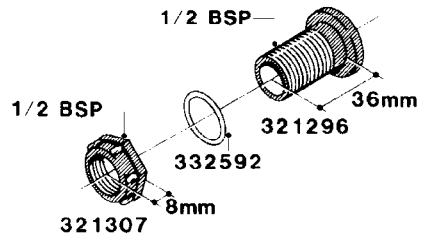

L0060

FITTINGS - BULKHEAD
L0060-HIN, 01:01:16

Page 1

Date 06.11.2017 18:01

parts-n°	order qty	description
141046	1	NUT 3/8" BSP
141341	1	NUT 1/4' BSP
240284	1	O-RING D82,5/75 X 3,5
320456	1	FITT.DK BULKHEAD 1"BSP DOUBLE
320467	1	FITT.DK BULKHEAD 1"BSP SINGLE
320471	1	FITT.DK NUT 1" BSP JAMB
320541	1	FITT.DK BULKHEAD 2-1/2'BSP SIN
320552	1	FITT.DK NUT 2-1/2' BSP JAMB
320644	1	FITT.DK ELB.3/4"HB X 1" BSP
320784	1	FITT.DK CAP 1-1/2" BSP
320795	1	FITT.DK NUT 1-1/2" BSP JAMB
320935	1	FITT.DK BULKHEAD 1/4' BSP SING
320946	1	FITT.DK BULKHEAD 3/8' BSP SING
321296	1	FITT.DK BULKHEAD 1/2" BSP SING
321307	1	FITT.DK NUT 1/2" BSP JAMB
321333	1	FITT.DK BULK 1-1/2" X 1"F BSP
330061	1	O-RING D16/D11X2,5
330072	1	O-RING D53.5/D45.5X4
330212	1	O-RING D19/D14X2.4 F.1/2"NUT
332577	1	O-RING D38/D30X4 F.1" PUR.
332592	1	O-RING D26/D20X3

WWW.ROLTRONIK.PL