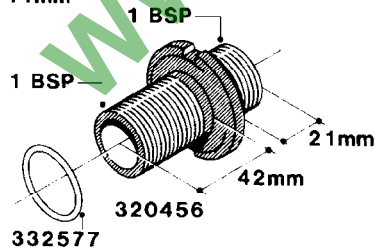

L0060

FITTINGS - BULKHEAD
L0060-HIN, 01:01:16

Page 1

Date 06.11.2017 18:01

parts-n°	order qty	description
141046	1	NUT 3/8" BSP
141341	1	NUT 1/4' BSP
240284	1	O-RING D82,5/75 X 3,5
320456	1	FITT.DK BULKHEAD 1"BSP DOUBLE
320467	1	FITT.DK BULKHEAD 1"BSP SINGLE
320471	1	FITT.DK NUT 1" BSP JAMB
320541	1	FITT.DK BULKHEAD 2-1/2'BSP SIN
320552	1	FITT.DK NUT 2-1/2' BSP JAMB
320644	1	FITT.DK ELB.3/4"HB X 1" BSP
320784	1	FITT.DK CAP 1-1/2" BSP
320795	1	FITT.DK NUT 1-1/2" BSP JAMB
320935	1	FITT.DK BULKHEAD 1/4' BSP SING
320946	1	FITT.DK BULKHEAD 3/8' BSP SING
321296	1	FITT.DK BULKHEAD 1/2" BSP SING
321307	1	FITT.DK NUT 1/2" BSP JAMB
321333	1	FITT.DK BULK 1-1/2" X 1"F BSP
330061	1	O-RING D16/D11X2,5
330072	1	O-RING D53.5/D45.5X4
330212	1	O-RING D19/D14X2.4 F.1/2"NUT
332577	1	O-RING D38/D30X4 F.1" PUR.
332592	1	O-RING D26/D20X3

WWW.ROLTRONIK.PL