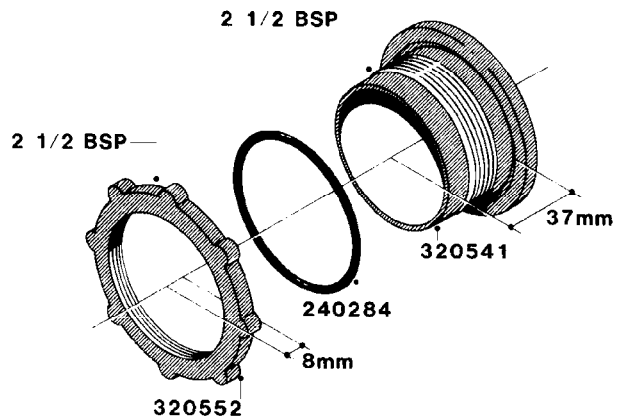

L0060

FITTINGS - BULKHEAD
L0060-HIN, 01:01:16

Page 1

Date 06.11.2017 18:01

parts-n°	order qty	description
141046	1	NUT 3/8" BSP
141341	1	NUT 1/4' BSP
240284	1	O-RING D82,5/75 X 3,5
320456	1	FITT.DK BULKHEAD 1"BSP DOUBLE
320467	1	FITT.DK BULKHEAD 1"BSP SINGLE
320471	1	FITT.DK NUT 1" BSP JAMB
320541	1	FITT.DK BULKHEAD 2-1/2'BSP SIN
320552	1	FITT.DK NUT 2-1/2' BSP JAMB
320644	1	FITT.DK ELB.3/4"HB X 1" BSP
320784	1	FITT.DK CAP 1-1/2" BSP
320795	1	FITT.DK NUT 1-1/2" BSP JAMB
320935	1	FITT.DK BULKHEAD 1/4' BSP SING
320946	1	FITT.DK BULKHEAD 3/8' BSP SING
321296	1	FITT.DK BULKHEAD 1/2" BSP SING
321307	1	FITT.DK NUT 1/2" BSP JAMB
321333	1	FITT.DK BULK 1-1/2" X 1"F BSP
330061	1	O-RING D16/D11X2,5
330072	1	O-RING D53.5/D45.5X4
330212	1	O-RING D19/D14X2.4 F.1/2"NUT
332577	1	O-RING D38/D30X4 F.1" PUR.
332592	1	O-RING D26/D20X3

WWW.ROLTRONIK.PL