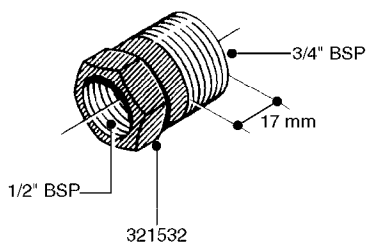

WWW.ROLTRONIK.PL

L0030

FITTINGS - HEXAGON NIPPLES
L0030-HIN, 01:01:16

Page 1
Date 06.11.2017 18:01

parts-n°	order qty	description
10015303	1	FITT.PO.HN 1.00X1.00 M1000
10425003	1	FITT.PO.HN 1.25X1.00 MCPHEE
320132	1	FITT.DK HN 1" BSP
320176	1	FITT.DK HN 3/8"X1/2" BSP
320445	1	FITT.DK HN 1/4"X3/8" BSP
320655	1	FITT.DK HN 1/2"-1/2" BSP
320692	1	FITT.DK HN 3/8'BSPX1/4'NPT
320703	1	FITT.DK HN 3/8BSP X1/2 &1/4NPT
320725	1	FITT.DK NIPPLE 3/8"-3/8" BSP
320902	1	FITT.DK HN 3/8'X 1/4' BSP
390232	1	FITT.DK HN 1-1/2' X 1-1/4' BSP
390276	1	FITT.DK HN 1'BSP

WWW.ROLTRONIK.PL

L0040

FITTINGS - NIPPLES & ELBOWS
L0040-HIN, 01:01:16

Page 1
Date 06.11.2017 18:01

parts-n°	order qty	description
10530803	1	FITT.PO.SE 2.00X2.00 45 DEG.
320191	1	FITT.DK ELB 3/8' BSP 45 DEGREE
320482	1	FITT.DK ELB. 1/2" BSP 60 DEG.
320596	1	FITT.DK ELB 3/8'-1/2'BSP 45DEG
320607	1	FITT.DK HN 3/8M X 3/8F BSP LNG
320633	1	FITT.DK HN 3/8"M X 3/8"F BSP
321451	1	FITT.DK ELB.1-1/2 X1-1/4 80DEG
321532	1	FITT.DK REDUC 3/4' X 1/2' BSP
390233	1	FITT.DK REDUC 1-1/2" X 1" BSP