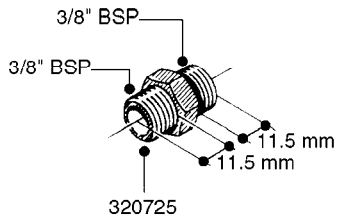

L0030

FITTINGS - HEXAGON NIPPLES
L0030-HIN, 01:01:16

Page 1
Date 06.11.2017 18:01

parts-n°	order qty	description
10015303	1	FITT.PO.HN 1.00X1.00 M1000
10425003	1	FITT.PO.HN 1.25X1.00 MCPHEE
320132	1	FITT.DK HN 1" BSP
320176	1	FITT.DK HN 3/8"X1/2" BSP
320445	1	FITT.DK HN 1/4"X3/8" BSP
320655	1	FITT.DK HN 1/2"-1/2" BSP
320692	1	FITT.DK HN 3/8'BSPX1/4'NPT
320703	1	FITT.DK HN 3/8BSP X1/2 &1/4NPT
320725	1	FITT.DK NIPPLE 3/8"-3/8" BSP
320902	1	FITT.DK HN 3/8'X 1/4' BSP
390232	1	FITT.DK HN 1-1/2' X 1-1/4' BSP
390276	1	FITT.DK HN 1'BSP

WWW.ROLTRONIK.PL