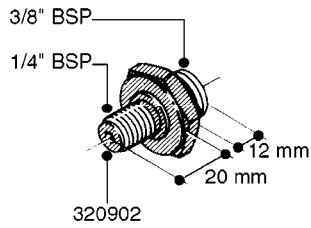

L0030

FITTINGS - HEXAGON NIPPLES
L0030-HIN, 01:01:16

Page 1
Date 06.11.2017 18:01

parts-n°	order qty	description
10015303	1	FITT.PO.HN 1.00X1.00 M1000
10425003	1	FITT.PO.HN 1.25X1.00 MCPHEE
320132	1	FITT.DK HN 1" BSP
320176	1	FITT.DK HN 3/8"X1/2" BSP
320445	1	FITT.DK HN 1/4"X3/8" BSP
320655	1	FITT.DK HN 1/2"-1/2" BSP
320692	1	FITT.DK HN 3/8'BSPX1/4'NPT
320703	1	FITT.DK HN 3/8BSP X1/2 &1/4NPT
320725	1	FITT.DK NIPPLE 3/8"-3/8" BSP
320902	1	FITT.DK HN 3/8'X 1/4' BSP
390232	1	FITT.DK HN 1-1/2' X 1-1/4' BSP
390276	1	FITT.DK HN 1'BSP

WWW.ROLTRONIK.PL