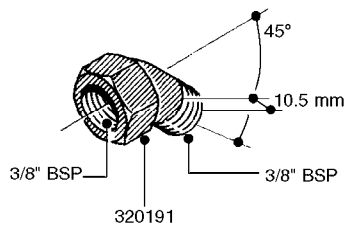

WWW.ROLTRONIK.PL

L0030

FITTINGS - HEXAGON NIPPLES
L0030-HIN, 01:01:16

Page 1
Date 06.11.2017 18:01

parts-n°	order qty	description
10015303	1	FITT.PO.HN 1.00X1.00 M1000
10425003	1	FITT.PO.HN 1.25X1.00 MCPHEE
320132	1	FITT.DK HN 1" BSP
320176	1	FITT.DK HN 3/8"X1/2" BSP
320445	1	FITT.DK HN 1/4"X3/8" BSP
320655	1	FITT.DK HN 1/2"-1/2" BSP
320692	1	FITT.DK HN 3/8'BSPX1/4'NPT
320703	1	FITT.DK HN 3/8BSP X1/2 &1/4NPT
320725	1	FITT.DK NIPPLE 3/8"-3/8" BSP
320902	1	FITT.DK HN 3/8'X 1/4' BSP
390232	1	FITT.DK HN 1-1/2' X 1-1/4' BSP
390276	1	FITT.DK HN 1'BSP

WWW.ROLTRONIK.PL

L0040

FITTINGS - NIPPLES & ELBOWS
L0040-HIN, 01:01:16

Page 1
Date 06.11.2017 18:01

parts-n°	order qty	description
10530803	1	FITT.PO.SE 2.00X2.00 45 DEG.
320191	1	FITT.DK ELB 3/8' BSP 45 DEGREE
320482	1	FITT.DK ELB. 1/2" BSP 60 DEG.
320596	1	FITT.DK ELB 3/8'-1/2'BSP 45DEG
320607	1	FITT.DK HN 3/8M X 3/8F BSP LNG
320633	1	FITT.DK HN 3/8"M X 3/8"F BSP
321451	1	FITT.DK ELB.1-1/2 X1-1/4 80DEG
321532	1	FITT.DK REDUC 3/4' X 1/2' BSP
390233	1	FITT.DK REDUC 1-1/2" X 1" BSP