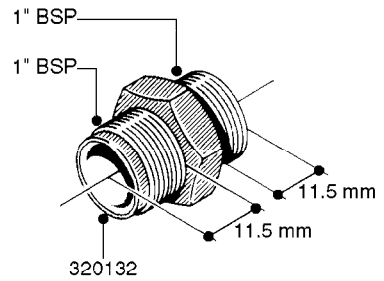

L0030

FITTINGS - HEXAGON NIPPLES
L0030-HIN, 01:01:16

Page 1
Date 06.11.2017 18:01

parts-n°	order qty	description
10015303	1	FITT.PO.HN 1.00X1.00 M1000
10425003	1	FITT.PO.HN 1.25X1.00 MCPHEE
320132	1	FITT.DK HN 1" BSP
320176	1	FITT.DK HN 3/8"X1/2" BSP
320445	1	FITT.DK HN 1/4"X3/8" BSP
320655	1	FITT.DK HN 1/2"-1/2" BSP
320692	1	FITT.DK HN 3/8'BSPX1/4'NPT
320703	1	FITT.DK HN 3/8BSP X1/2 &1/4NPT
320725	1	FITT.DK NIPPLE 3/8"-3/8" BSP
320902	1	FITT.DK HN 3/8'X 1/4' BSP
390232	1	FITT.DK HN 1-1/2' X 1-1/4' BSP
390276	1	FITT.DK HN 1'BSP

WWW.ROLTRONIK.PL