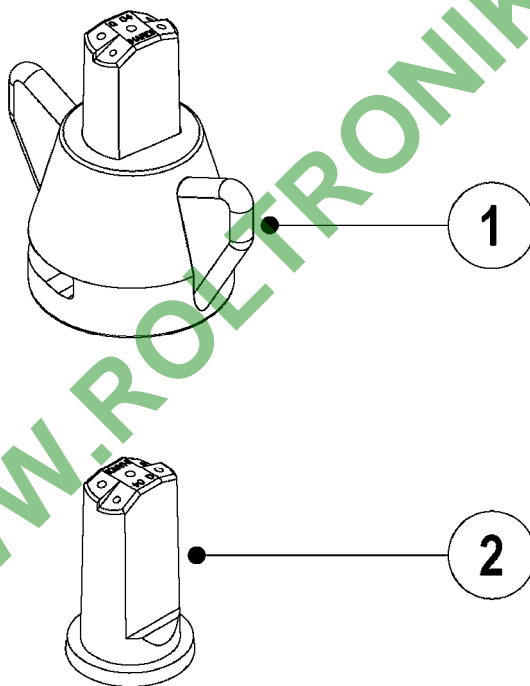

D1060

BOOM-NOZZLES QUINTASTREAM
D1060-HIN, 01:01:16

Page 1

Date 06.11.2017 18:01

Pos.	parts-n°	order qty	description
1	372011	1	NOZZLE ISO QS-015-5H GREEN
1	372012	1	NOZZLE ISO QS-02-5H YELLOW
1	372013	1	NOZZLE ISO QS-03-5H BLUE
1	372014	1	NOZZLE ISO QS-04-5H RED
1	372015	1	NOZZLE ISO QS-05-5H BROWN
1	372016	1	NOZZLE ISO QS-06-5H GREY
1	372017	1	NOZZLE ISO QS-08-5H WHITE
1	372018	1	NOZZLE ISO QS-10-5H LT. BLUE
1	372019	1	NOZZLE ISO QS-15-5H LT. GREEN
2	372002	1	ISO QNTSTRM 015 S-GREEN
2	372003	1	ISO QNTSTRM 02 S-YELLOW
2	372004	1	ISO QNTSTRM 03 S-BLUE
2	372005	1	ISO QNTSTRM 04 S-RED
2	372006	1	ISO QNTSTRM 05 S-BROWN
2	372007	1	ISO QNTSTRM 06 S-GREY
2	372008	1	ISO QNTSTRM 08 S-WHITE
2	372009	1	ISO QNTSTRM 10 S-LT. BLU
2	372010	1	ISO QNTSTRM 15 S-LT. GRN

WWW.ROLTRONIK.PL