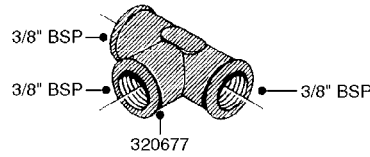

WWW.POLTRONIK.PL

L0010

parts-n°	order qty	description
240085	1	O-RING D13,1/8,3X02,4 NITRIL
241441	1	O-RING D29.3X3
242594	1	O-RING D14 X 1.78 SCH.70-EPDM
320084	1	FITT.DK NUT 1/2" BSP
320095	1	FITT.DK NUT 1" BSP
320117	1	FITT.DK CONN.1/2"BSP F. 1" CAP
320187	1	FITT.DK CAP 3/8" BSP BLACK
320283	1	FITT.DK NUT 3/4"BSP
320821	1	FITT.DK NUT 1-1/2" BSP
321495	1	FITT.DK REDUC 1/4'BSP F.3/4'NT
321576	1	FITT.DK CONN 1/2"BSP F.3/4"NUT
330013	1	O-RING D15/D10X2.5 F.3/8"NUT
330212	1	O-RING D19/D14X2.4 F.1/2"NUT
330326	1	O-RING D30/D24X2 F.1"NUT
330341	1	FITT.DK HB 1" F. 1" NUT
330595	1	O-RING D24.6/D20X2.1 -3/4"
330665	1	3/4' HOSE TAIL F/1' CAP
330676	1	FITT.DK HB 3/8" F. 1/2" NUT
330687	1	FITT.DK HB 1/2" F. 1/2" NUT
330691	1	FITT.DK HB 3/4'F.3/4' NUT
330783	1	FITT.DK HB 3/8" F.3/8" NUT
331262	1	FITT.DK HB 1-1/2" F. 1-1/2"NUT
331273	1	O-RING D44/D38X2 F.1-1/2"
331446	1	FITT.DK HB 1" F.1-1/2" NUT
331807	1	FITT.DK HB 5/16" F.3/8" NUT
332286	1	FITT.DK HB 1/2" F. 3/4" NUT
332905	1	FITT.DK HB 1/2" F. 3/4" CAP
332927	1	PLUG F. NOZZLE TUBE 3/4'
333292	1	FITT.DK HB 1"O'RING F.1-1/2"
333664	1	FITT.DK HB 5/16' F. 1/2' NUT
334044	1	FITT.DK HB 3/4' F. 3/4' CAP
334059	1	FITT.DK EL 1" 110 DEG.F.1-1/2"
334123	1	FITT.DK HB 1-1/4"O-RNG F.1-1/2"
334150	1	FITT.DK HB 1-1/4" 110 F.1-1/2"
390542	1	PLUG WASHER FOR 3/4'CAP NUT
716236	1	FITT.DK HB 1/2" ASSY. F. 3/4"
716413	1	FITT.DK PLUG ASSY. F.NOZ TUBE
717426	1	FITT.DK REDUC 1/4"BSP F.3/4"N
720856	1	FITT.DK 1/2'BSP ASSY.F.3/4'NUT
724621	1	FITT.DK HB 3/4"ASSY F.3/4" NUT