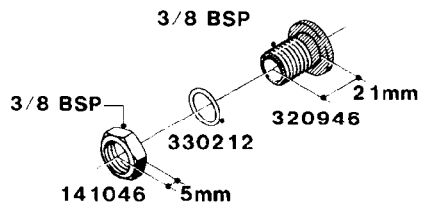

L0060

FITTINGS - BULKHEAD
L0060-HIN, 01:01:16

Page 1

Date 06.11.2017 18:01

parts-n°	order qty	description
141046	1	NUT 3/8" BSP
141341	1	NUT 1/4' BSP
240284	1	O-RING D82,5/75 X 3,5
320456	1	FITT.DK BULKHEAD 1"BSP DOUBLE
320467	1	FITT.DK BULKHEAD 1"BSP SINGLE
320471	1	FITT.DK NUT 1" BSP JAMB
320541	1	FITT.DK BULKHEAD 2-1/2'BSP SIN
320552	1	FITT.DK NUT 2-1/2' BSP JAMB
320644	1	FITT.DK ELB.3/4"HB X 1" BSP
320784	1	FITT.DK CAP 1-1/2" BSP
320795	1	FITT.DK NUT 1-1/2" BSP JAMB
320935	1	FITT.DK BULKHEAD 1/4' BSP SING
320946	1	FITT.DK BULKHEAD 3/8' BSP SING
321296	1	FITT.DK BULKHEAD 1/2" BSP SING
321307	1	FITT.DK NUT 1/2" BSP JAMB
321333	1	FITT.DK BULK 1-1/2" X 1"F BSP
330061	1	O-RING D16/D11X2,5
330072	1	O-RING D53.5/D45.5X4
330212	1	O-RING D19/D14X2.4 F.1/2"NUT
332577	1	O-RING D38/D30X4 F.1" PUR.
332592	1	O-RING D26/D20X3

WWW.ROLTRONIK.PL