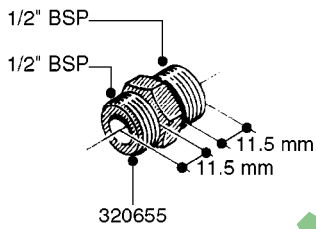

L0030

FITTINGS - HEXAGON NIPPLES
L0030-HIN, 01:01:16

Page 1
Date 06.11.2017 18:01

parts-n°	order qty	description
10015303	1	FITT.PO.HN 1.00X1.00 M1000
10425003	1	FITT.PO.HN 1.25X1.00 MCPHEE
320132	1	FITT.DK HN 1" BSP
320176	1	FITT.DK HN 3/8"X1/2" BSP
320445	1	FITT.DK HN 1/4"X3/8" BSP
320655	1	FITT.DK HN 1/2"-1/2" BSP
320692	1	FITT.DK HN 3/8'BSPX1/4'NPT
320703	1	FITT.DK HN 3/8BSP X1/2 &1/4NPT
320725	1	FITT.DK NIPPLE 3/8"-3/8" BSP
320902	1	FITT.DK HN 3/8'X 1/4' BSP
390232	1	FITT.DK HN 1-1/2' X 1-1/4' BSP
390276	1	FITT.DK HN 1'BSP

WWW.ROLTRONIK.PL