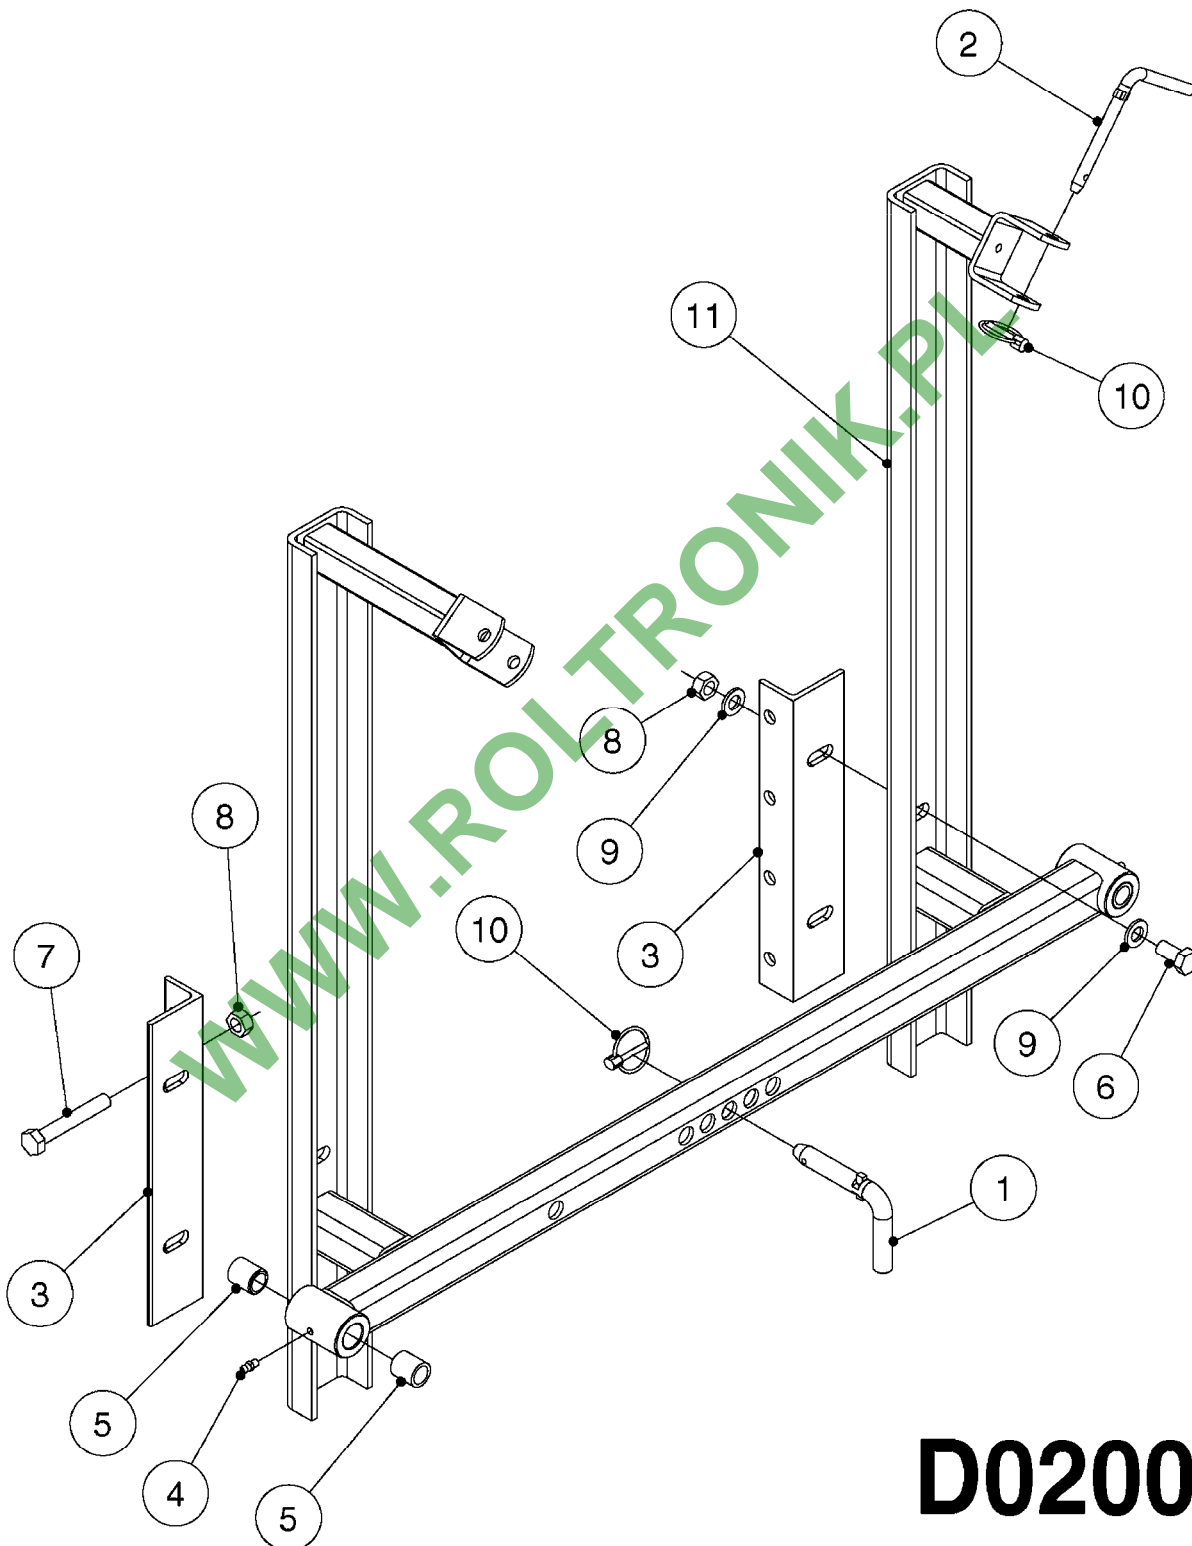

D0200

BOOM - MB ATV 40'
D0200-HIN, 01:01:16

Page 1

Date 06.11.2017 18:01

Pos.	parts-n°	order qty	description
1	144631	1	LOCKING PAWL
2	144642	1	LOCKING PAWL D10X65MM
3	193303	1	SUPPORTING ARM FOR SB BOOM
4	283699	1	GREASE NIPPLE M6X1
5	333697	1	BUSHING D22/D16x25
6	430522	1	BOLT HEX 8.8 DEL M12X25 FT
7	430846	1	BOLT HEX 8.8 DEL M12X80
8	460703	1	NUT HEX M12X1.75 LOCK DIN985A2 SS
9	471127	1	WASHER Z12N 13X24X2,5 RST
10	480244	1	PIN SNAP D4.5
11	726360	1	BKT.NK MB MOUNT