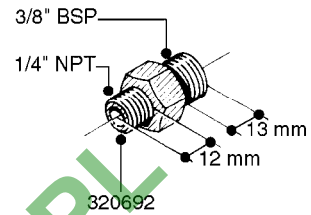

L0030

FITTINGS - HEXAGON NIPPLES
L0030-HIN, 01:01:16

Page 1
Date 06.11.2017 18:01

parts-n°	order qty	description
10015303	1	FITT.PO.HN 1.00X1.00 M1000
10425003	1	FITT.PO.HN 1.25X1.00 MCPHEE
320132	1	FITT.DK HN 1" BSP
320176	1	FITT.DK HN 3/8"X1/2" BSP
320445	1	FITT.DK HN 1/4"X3/8" BSP
320655	1	FITT.DK HN 1/2"-1/2" BSP
320692	1	FITT.DK HN 3/8'BSPX1/4'NPT
320703	1	FITT.DK HN 3/8BSP X1/2 &1/4NPT
320725	1	FITT.DK NIPPLE 3/8"-3/8" BSP
320902	1	FITT.DK HN 3/8'X 1/4' BSP
390232	1	FITT.DK HN 1-1/2' X 1-1/4' BSP
390276	1	FITT.DK HN 1'BSP

WWW.ROLTRONIK.PL