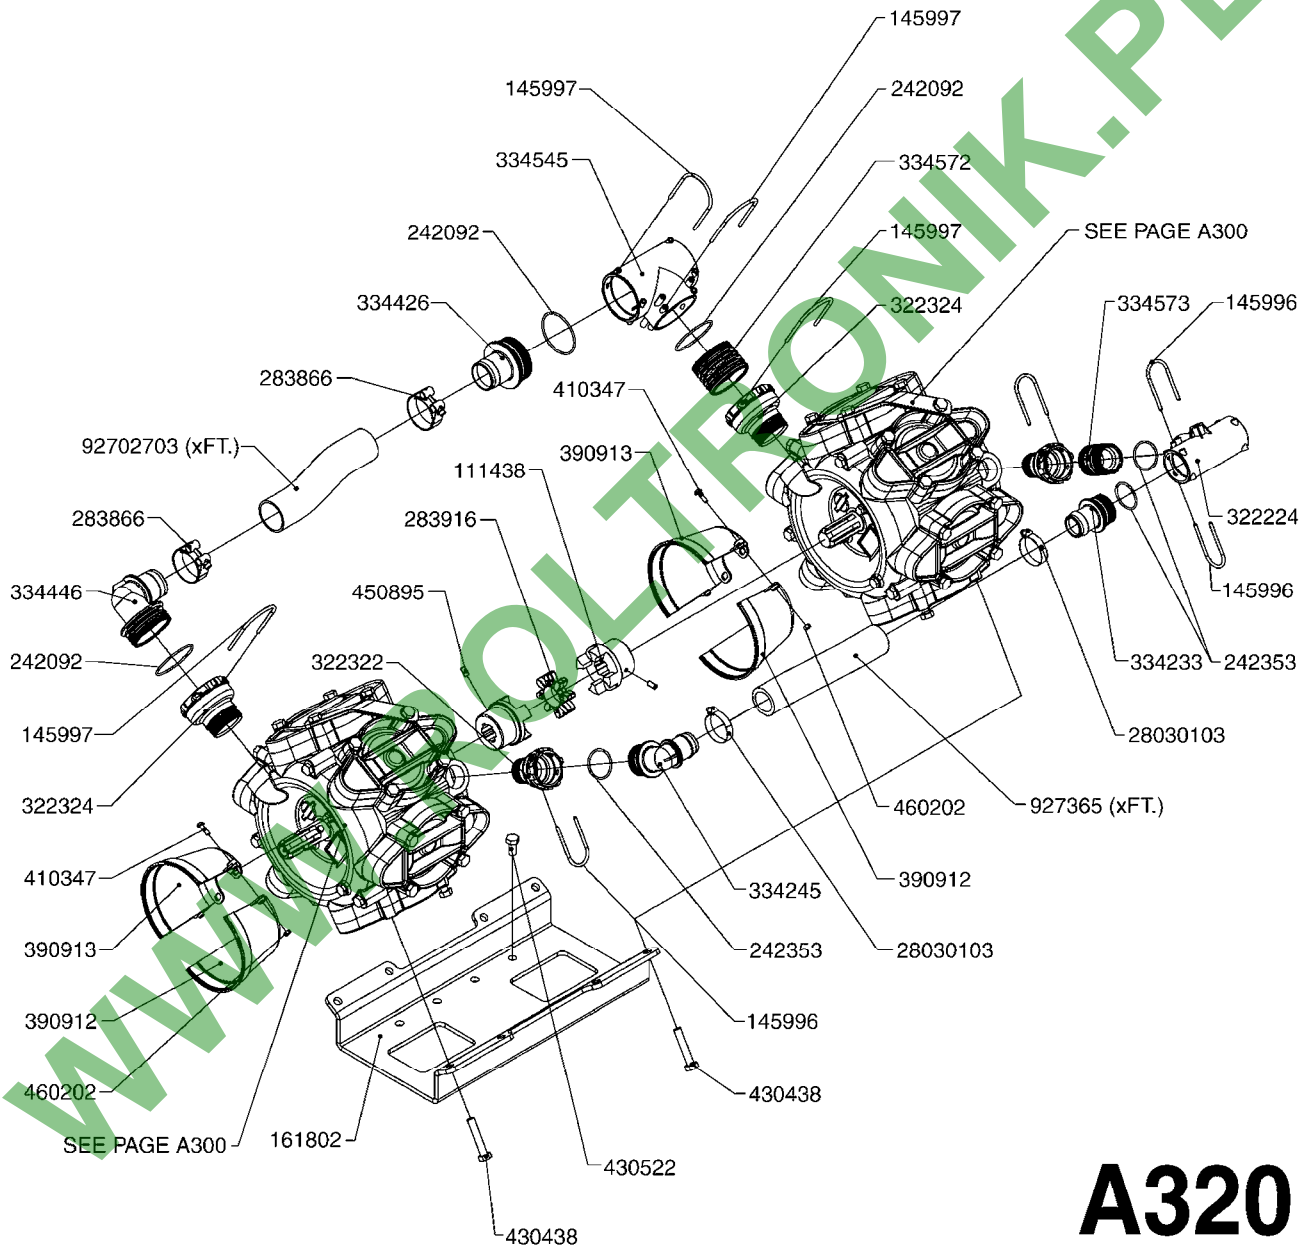

PUMP - 463 DOUBLE W/MOUNTING
A320-HIN, 18:12:10

Page

0

Date

02.07.2013 12:50

A320

PUMP - 463 DOUBLE W/MOUNTING
A320-HIN, 18:12:10

Page 1

Date 02.07.2013 12:50

parts-n°	order qty	description
111438	1	HUB F.CLUTCH 361/460 PUMP
145996	1	FITT.DK S-67 FORK
145997	1	FITT.DK S-93 FORK
161802	1	FOOT FOR DOUBLE PUMP 463
242092	1	O-RING D69.5X3 (Use-242351)
242353	1	O-RING D44.2X3.0 VITON F.S-67
283866	1	CLAMP HOSE SCREW TYPE 2"DELTA
283916	1	TOOTHED RIM FOR CLUTCH
322224	1	FITT.DK S-67 TEE
322322	1	FITT.DK S-67 X 1-1/4"BSP MALE
322324	1	FITT.DK S-93 X 2"BSP MALE
334233	1	FITT.DK S-67 STR.1-1/2' RUBBER
334245	1	FITT.DK S-67 ELB. 1-1/2'RUBBER
334426	1	FITT.DK S-93 STR.2'
334446	1	FITT.DK S-93 ELB.2" PVC
334545	1	FITT.DK S-93 TEE
334572	1	FITT.DK S-93 ADAPTOR MALE MALE
334573	1	FITT.DK S-67 CONNECTOR
390912	1	GUARD PTO UPPER PART SHORT
390913	1	GUARD PTO LOWER PART SHORT
410347	1	SCREW M6X20 8.8
430438	1	BOLT HEX 8.8 DEL M12X65
430522	1	BOLT HEX 8.8 DEL M12X25 FT
450895	1	SCREW SET M8 x 16
460202	1	NUT HEX M6
927365	1	HOSE R X 73 BAR X 1-1/2 X0012"
28030103	1	CLAMP HOSE GEAR P5/4-S1.5"6724
92702703	1	HOSE PVC SUCT GRAY 2"