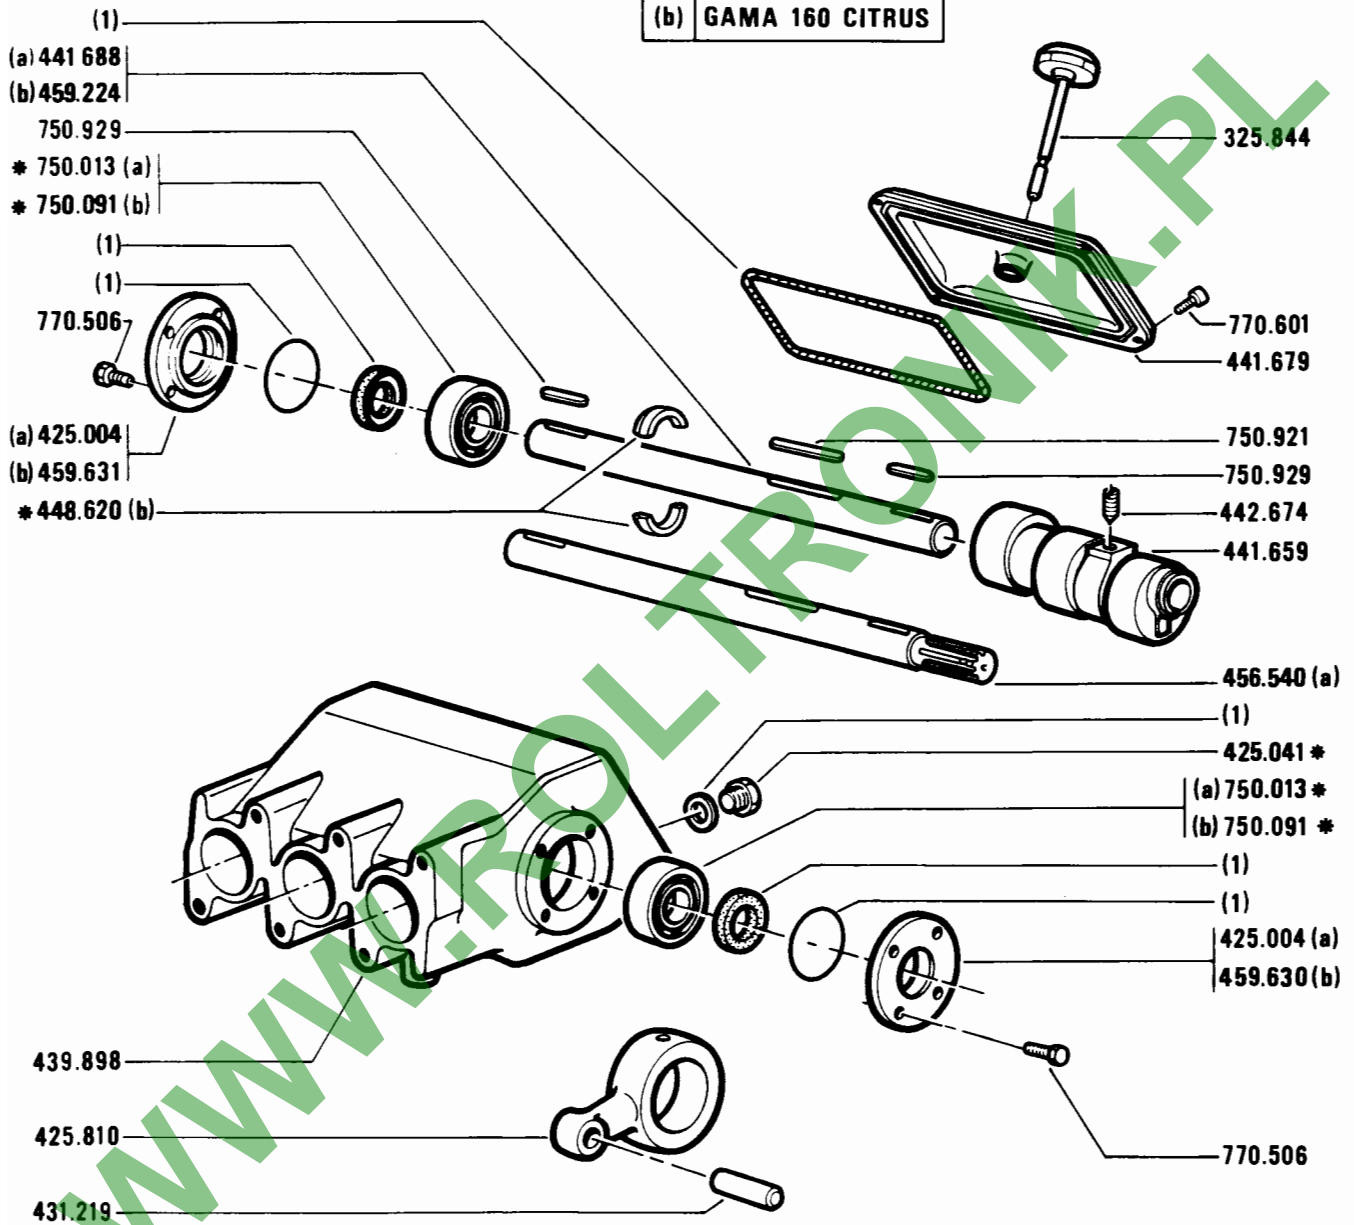

**GAMA 160 CITRUS (N° 275.526)**

(a)	GAMA 160
(b)	GAMA 160 CITRUS

(1) Pièces se trouvant dans le sachet dépannage n°248.831.  
 (1) Items supplied in the maintenance bag n°248.831.  
 (1) Ersatzzubehörtüte Nr. 248.831 muss speziell angefordert werden.  
 (1) Piezas están en el saquito de reparación n°248.831.