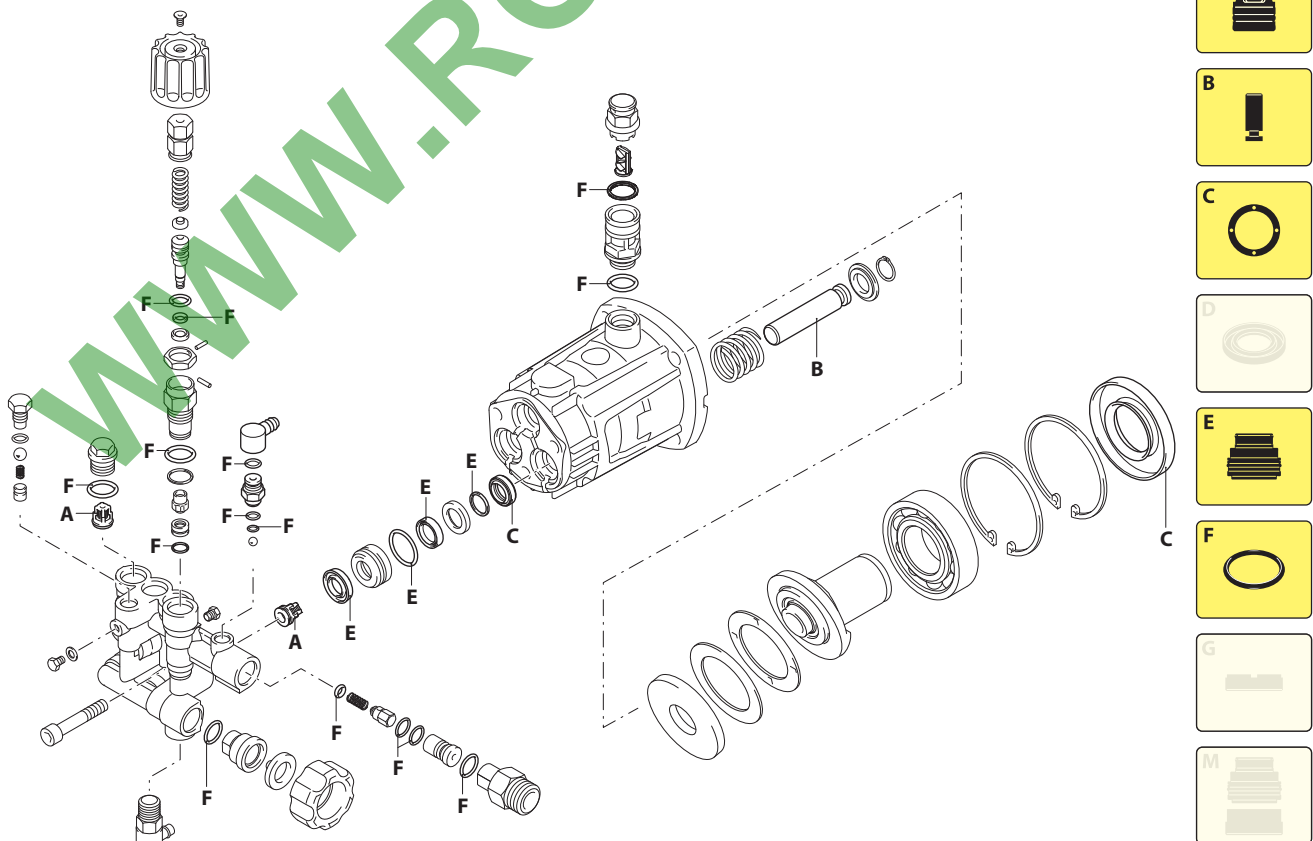

KIT RICAMBI / PART KITS