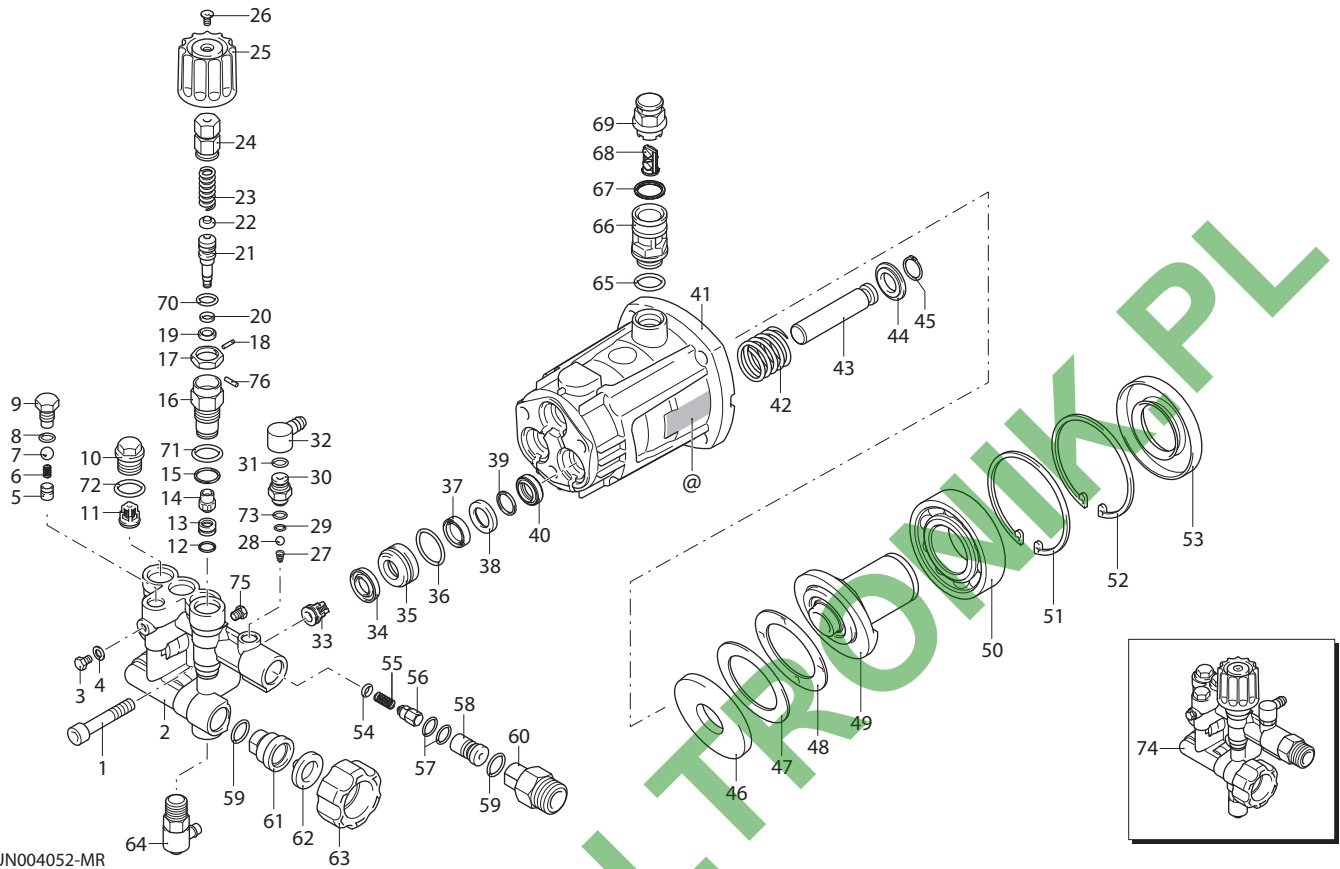

RXV

VERSION

D

3400rpm

Ø 3/4"