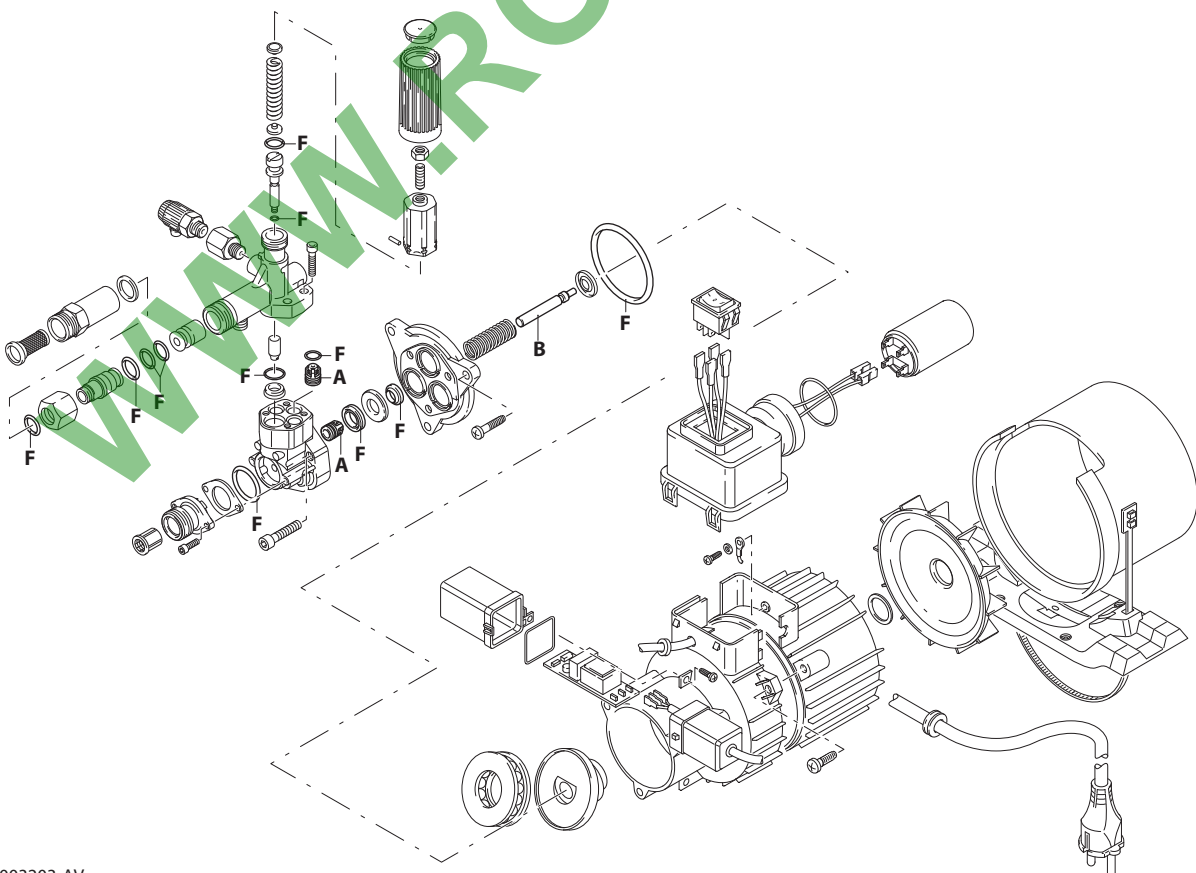

KIT RICAMBI / PART KITS