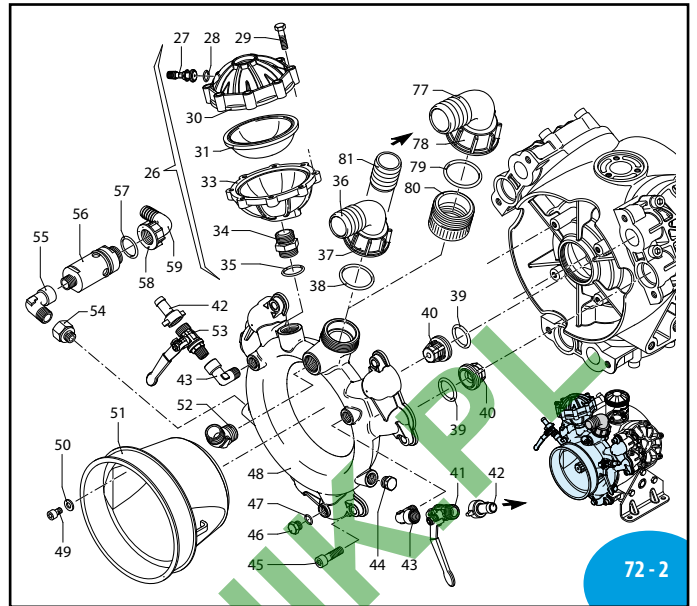

72-2

UN000684-LC