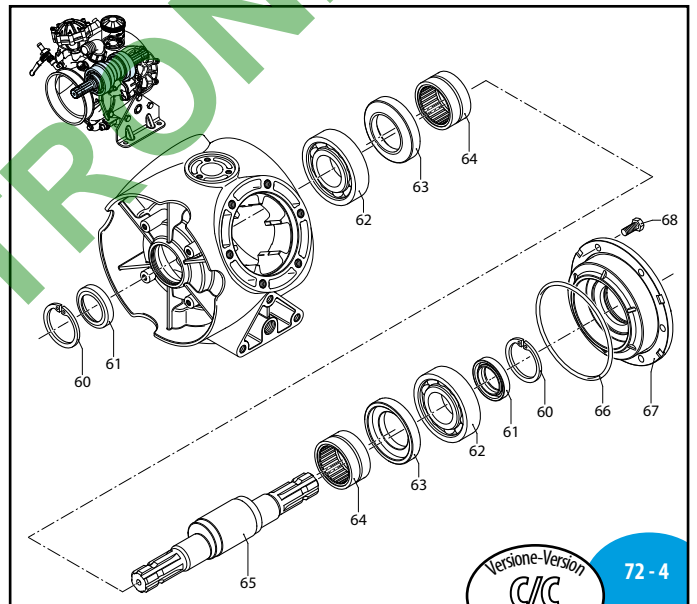

72-4

UN000686-DD