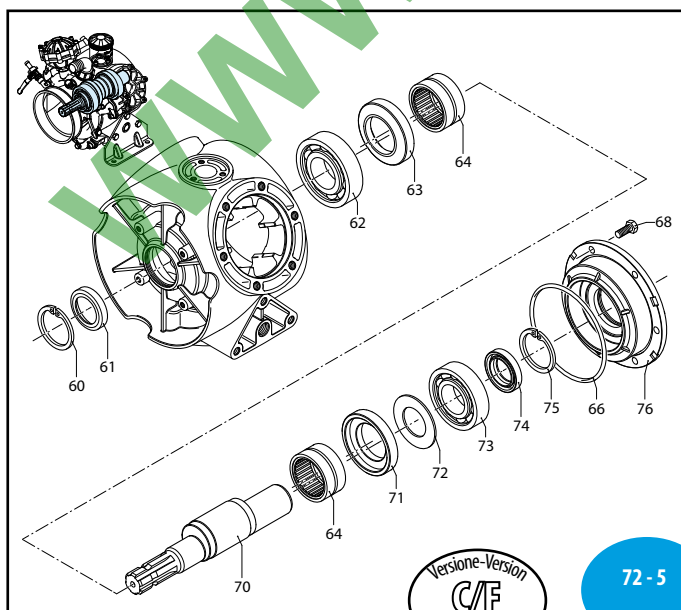

UN000686-DD

72-5

UN000687-DD

(Ø 1"3/8 / Ø 32)

MI 91413

BHA 130 - BHA 150

224 Series

	C/C		C/F (ø1"3/8)		C/F (ø32)	
	NBR	BLUEFLEX	NBR	BLUEFLEX	NBR	BLUEFLEX
BHA 130 AP	848	32124	849	32125	678	32126
BHA 150 AP	850	32127	851	32128	679	32129