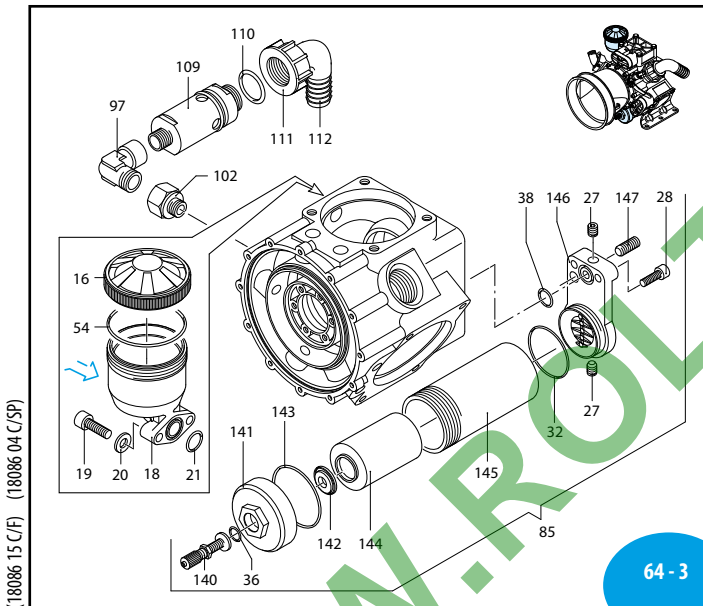

UN970229-BD

UN970230-BD

UN970231-BD

UN970249-BD

UN970170-BD

MI 91410

	C/C		C/SP		C/F 1"3/8	
	NBR	BLUEFLEX	NBR	BLUEFLEX	NBR	BLUEFLEX
AR 813 AP	631	32106	630	32107	632	32108

Pos	Cod.	Descrizione	Description	Q.ty	Note
1	580361	Perno	Hub pin	3	OC ₃₀
2	1040180	Piastra	Plate	3	
3	1040080	Membrana	Diaphragm	3	Desmopan
4	1040083	Membrana	Diaphragm	3	BlueFlex™
5	1040081	Membrana	Diaphragm	3	NBR
6	1500080	Garnitura	Sleeve	3	
7	650190	Segmento	Piston ring	3	
8	1040120	Pistone	Piston	3	Ø 63
9	1040070	Spina	Pin	3	
10	1040270	Anello	Ring	6	seeger Øi 15
11	1800050	Biella	Connecting-rod	3	
12	1400150	Anello	Ring	1	tenuta
13	650200	Cuscinetto	Bearing	1	
14	1800200	Albero	Shaft	1	marcato 34
15	161050	Anello	Ring	1	seeger Øi 72
16	161060	Cuscinetto	Bearing	2	
17	1040551	Testa	Head	2	dx
18	1800060	Tappo	Plug	1	nero
19	680031	Serbatoio	Tank	1	
20	680350	Vite	Screw	2	TCEI M8x35
21	380241	Rondella	Washer	2	
22	390180	Guarnizione OR	O-ring	3	► Ø 18,72x2,62
23	1040552	Testa	Head	1	sx
24	1480040	Vite	Screw	4	TE M12x60
25	1800440	Piede	Foot	1	sx
26	750060	Vite	Screw	8	TE M12x65
27	1040470	Vite	Screw	2	M10x8
28	320360	Vite	Screw	2	TCEI M8x22
29	1409050	Valvola	Valve	6	
30	540360	Guarnizione OR	O-ring	1	► Ø 44,12x2,62
31	650542	Guarnizione	Gasket	1	►
32	640070	Guarnizione OR	O-ring	1	► Ø 13,95x2,62
33	1040340	Anello	Ring	2	► biella
34	1800140	Corpo pompa	Pump body	1	►
35	250310	Guarnizione OR	O-ring	2	► Ø 36,14x2,62
36	540530	Raccordo	Fitting	1	1"1/4 G - 1"3/4 G M-M
37	960160	Guarnizione OR	O-ring	6	(a) ► Ø 17,86x2,62
38	770571	Guarnizione OR	O-ring	6	(b) ► Viton Viton Viton Viton Viton Viton
39	540540	Girello	Ring nut	1	1"3/4 G
40	540550	Curva	Elbow	1	Ø 40
41	1040570	Anello	Ring	1	seeger Øe 35
42	1040050	Anello	Ring	1	tenuta
43	1800161	Guarnizione OR	O-ring	1	► Viton Viton Viton Viton Viton Viton
44	1040060	Guarnizione OR	O-ring	3	► Ø 72,69x2,62
45	1800150	Condotto	Line	1	asp./mandata
46	1040370	Vite	Screw	12	C ₁₀
47	780060	Vite	Screw	6	C ₁₀
48	130491	Rubinetto	Valve	1	3/8" G - 1/2" G M-M DX
49	1040690	Forcella	Fork	1	