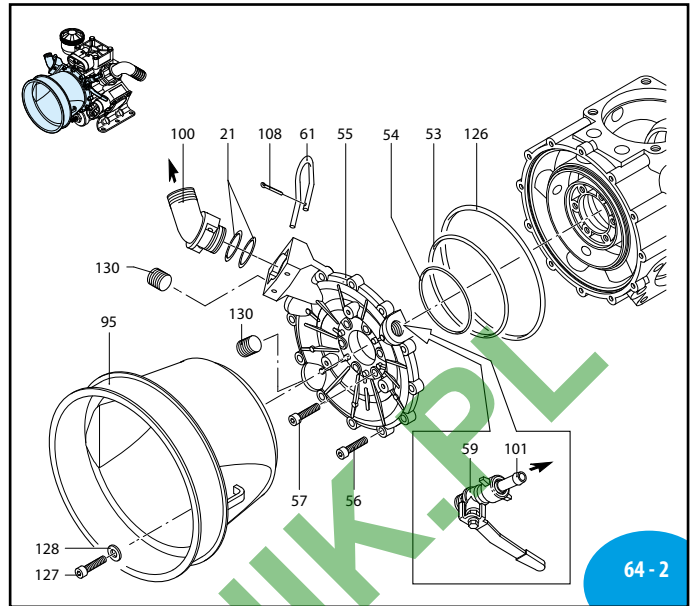

UN970229-BD

UN970230-BD

UN970231-BD

UN970249-BD

UN970170-BD

MI 91410

	C/C		C/SP		C/F 1"3/8	
	NBR	BLUEFLEX	NBR	BLUEFLEX	NBR	BLUEFLEX
AR 813 AP	631	32106	630	32107	632	32108

Pos	Cod.	Descrizione	Description	Q.ty	Note
1	580361	Perno	Hub pin	3	OC ₃₀
2	1040180	Piastra	Plate	3	
3	1040080	Membrana	Diaphragm	3	Desmopan
4	1040083	Membrana	Diaphragm	3	BlueFlex™
5	1040081	Membrana	Diaphragm	3	NBR
6	1500080	Garnitura	Sleeve	3	
7	650190	Segmento	Piston ring	3	
8	1040120	Pistone	Piston	3	Ø 63
9	1040070	Spina	Pin	3	
10	1040270	Anello	Ring	6	seeger Øi 15
11	1800050	Biella	Connecting-rod	3	
12	1400150	Anello	Ring	1	tenuta
13	650200	Cuscinetto	Bearing	1	
14	1800200	Albero	Shaft	1	marcato 34
15	161050	Anello	Ring	1	seeger Øi 72
16	161060	Cuscinetto	Bearing	2	
17	1040551	Testa	Head	2	dx
18	1800060	Tappo	Plug	1	nero
19	680031	Serbatoio	Tank	1	
20	680350	Vite	Screw	2	TCEI M8x35
21	380241	Rondella	Washer	2	
22	390180	Guarnizione OR	O-ring	3	► Ø 18,72x2,62
23	1040552	Testa	Head	1	sx
24	1480040	Vite	Screw	4	TE M12x60
25	1800440	Piede	Foot	1	sx
26	750060	Vite	Screw	8	TE M12x65
27	1040470	Vite	Screw	2	M10x8
28	320360	Vite	Screw	2	TCEI M8x22
29	1409050	Valvola	Valve	6	
30	540360	Guarnizione OR	O-ring	1	► Ø 44,12x2,62
31	650542	Guarnizione	Gasket	1	►
32	640070	Guarnizione OR	O-ring	1	► Ø 13,95x2,62
33	1040340	Anello	Ring	2	► biella
34	1800140	Corpo pompa	Pump body	1	►
35	250310	Guarnizione OR	O-ring	2	► Ø 36,14x2,62
36	540530	Raccordo	Fitting	1	1"1/4 G - 1"3/4 G M-M
37	960160	Guarnizione OR	O-ring	6	(a) ► Ø 17,86x2,62
38	770571	Guarnizione OR	O-ring	6	(b) ► Viton Viton Viton Viton Viton Viton
39	540540	Girello	Ring nut	1	1"3/4 G
40	540550	Curva	Elbow	1	Ø 40
41	1040570	Anello	Ring	1	seeger Øe 35
42	1040050	Anello	Ring	1	tenuta
43	1800161	Guarnizione OR	O-ring	1	► Viton Viton Viton Viton Viton Viton
44	1040060	Guarnizione OR	O-ring	3	► Ø 72,69x2,62
45	1800150	Condotto	Line	1	asp./mandata
46	1040370	Vite	Screw	12	C ₁₀
47	780060	Vite	Screw	6	C ₁₀
48	130491	Rubinetto	Valve	1	3/8" G - 1/2" G M-M DX
49	1040690	Forcella	Fork	1	