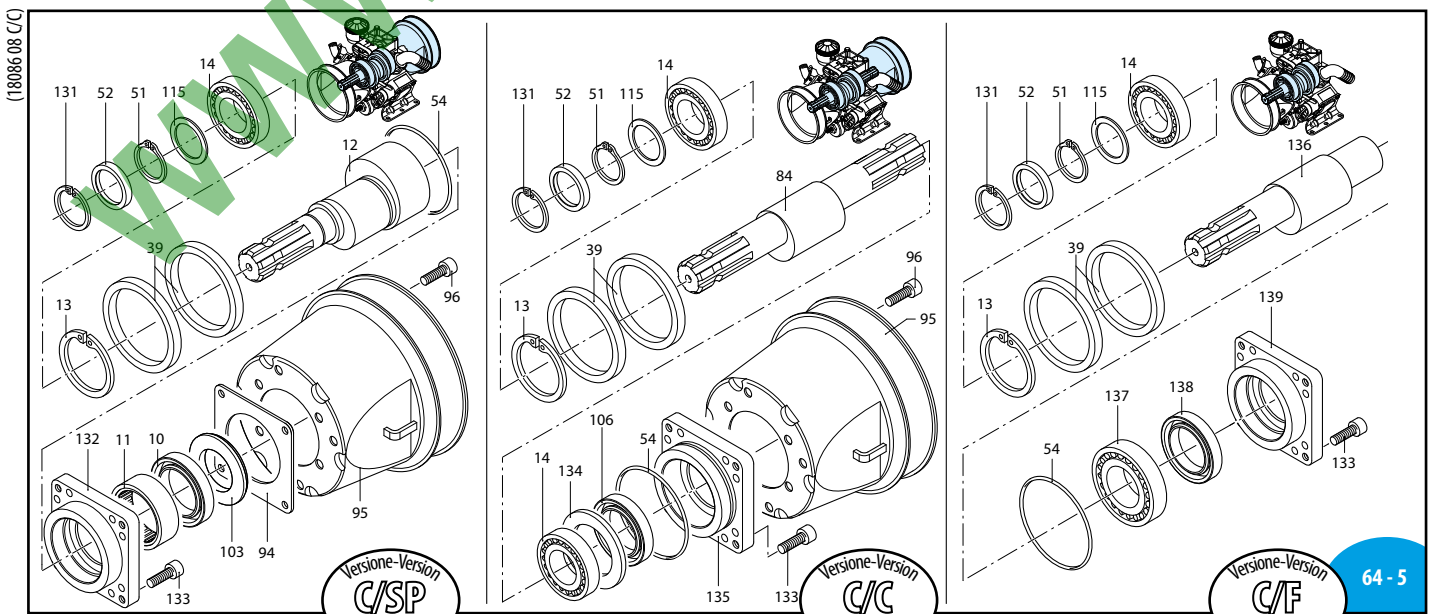

UN970229-BD

UN970230-BD

UN970231-BD

UN970249-BD

UN970170-BD

MI 91410

	C/C		C/SP		C/F 1"3/8	
	NBR	BLUEFLEX	NBR	BLUEFLEX	NBR	BLUEFLEX
AR 813 AP	631	32106	630	32107	632	32108

Pos	Cod.	Descrizione	Description	Q.ty	Note
1	580361	Perno	Hub pin	3	OC ₃₀
2	1040180	Piastra	Plate	3	
3	1040080	Membrana	Diaphragm	3	Desmopan
4	1040083	Membrana	Diaphragm	3	BlueFlex™
5	1040081	Membrana	Diaphragm	3	NBR
6	1500080	Garnitura	Sleeve	3	
7	650190	Segmento	Piston ring	3	
8	1040120	Pistone	Piston	3	Ø 63
9	1040070	Spina	Pin	3	
10	1040270	Anello	Ring	6	seeger Øi 15
11	1800050	Biella	Connecting-rod	3	
12	1400150	Anello	Ring	1	tenuta
13	650200	Cuscinetto	Bearing	1	
14	1800200	Albero	Shaft	1	marcato 34
15	161050	Anello	Ring	1	seeger Øi 72
16	161060	Cuscinetto	Bearing	2	
17	1040551	Testa	Head	2	dx
18	1800060	Tappo	Plug	1	nero
19	680031	Serbatoio	Tank	1	
20	680350	Vite	Screw	2	TCEI M8x35
21	380241	Rondella	Washer	2	
22	390180	Guarnizione OR	O-ring	3	► Ø 18,72x2,62
23	1040552	Testa	Head	1	sx
24	1480040	Vite	Screw	4	TE M12x60
25	1800440	Piede	Foot	1	sx
26	750060	Vite	Screw	8	TE M12x65
27	1040470	Vite	Screw	2	M10x8
28	320360	Vite	Screw	2	TCEI M8x22
29	1409050	Valvola	Valve	6	
30	540360	Guarnizione OR	O-ring	1	► Ø 44,12x2,62
31	650542	Guarnizione	Gasket	1	►
32	640070	Guarnizione OR	O-ring	1	► Ø 13,95x2,62
33	1040340	Anello	Ring	2	► biella
34	1800140	Corpo pompa	Pump body	1	►
35	250310	Guarnizione OR	O-ring	2	► Ø 36,14x2,62
36	540530	Raccordo	Fitting	1	1"1/4 G - 1"3/4 G M-M
37	960160	Guarnizione OR	O-ring	6	(a) ► Ø 17,86x2,62
38	770571	Guarnizione OR	O-ring	6	(b) ► Viton Viton Viton Viton Viton Viton
39	540540	Girello	Ring nut	1	1"3/4 G
40	540550	Curva	Elbow	1	Ø 40
41	1040570	Anello	Ring	1	seeger Øe 35
42	1040050	Anello	Ring	1	tenuta
43	1800161	Guarnizione OR	O-ring	1	► Viton Viton Viton Viton Viton Viton
44	1040060	Guarnizione OR	O-ring	3	► Ø 72,69x2,62
45	1800150	Condotto	Line	1	asp./mandata
46	1040370	Vite	Screw	12	C ₁₀
47	780060	Vite	Screw	6	C ₁₀
48	130491	Rubinetto	Valve	1	3/8" G - 1/2" G M-M DX
49	1040690	Forcella	Fork	1	