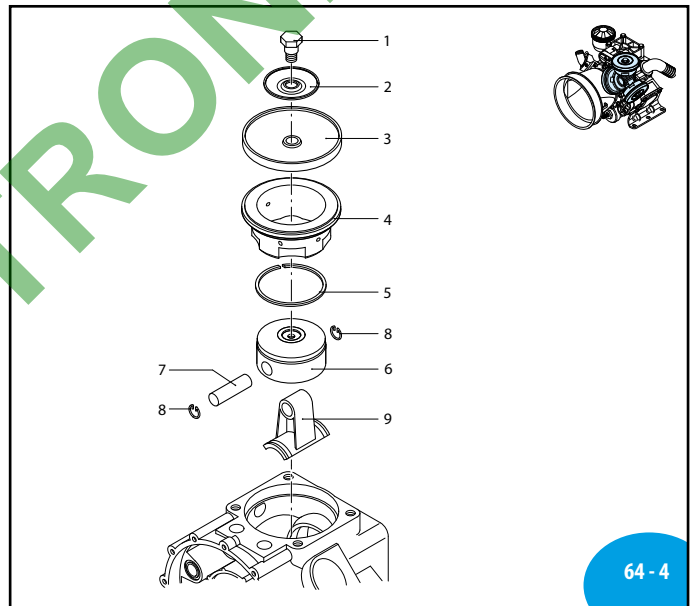

UN970229-BD

UN970230-BD

UN970231-BD

UN970249-BD

UN970170-BD

MI 91410

	C/C		C/SP		C/F 1"3/8	
	NBR	BLUEFLEX	NBR	BLUEFLEX	NBR	BLUEFLEX
AR 813 AP	631	32106	630	32107	632	32108

Pos	Cod.	Descrizione	Description	Q.ty	Note
1	580361	Perno	Hub pin	3	OC ₃₀
2	1040180	Piastra	Plate	3	
3	1040080	Membrana	Diaphragm	3	Desmopan
4	1040083	Membrana	Diaphragm	3	BlueFlex™
5	1040081	Membrana	Diaphragm	3	NBR
6	1500080	Garnitura	Sleeve	3	
7	650190	Segmento	Piston ring	3	
8	1040120	Pistone	Piston	3	Ø 63
9	1040070	Spina	Pin	3	
10	1040270	Anello	Ring	6	seeger Øi 15
11	1800050	Biella	Connecting-rod	3	
12	1400150	Anello	Ring	1	tenuta
13	650200	Cuscinetto	Bearing	1	
14	1800200	Albero	Shaft	1	marcato 34
15	161050	Anello	Ring	1	seeger Øi 72
16	161060	Cuscinetto	Bearing	2	
17	1040551	Testa	Head	2	dx
18	1800060	Tappo	Plug	1	nero
19	680031	Serbatoio	Tank	1	
20	680350	Vite	Screw	2	TCEI M8x35
21	380241	Rondella	Washer	2	
22	390180	Guarnizione OR	O-ring	3	► Ø 18,72x2,62
23	1040552	Testa	Head	1	sx
24	1480040	Vite	Screw	4	TE M12x60
25	1800440	Piede	Foot	1	sx
26	750060	Vite	Screw	8	TE M12x65
27	1040470	Vite	Screw	2	M10x8
28	320360	Vite	Screw	2	TCEI M8x22
29	1409050	Valvola	Valve	6	
30	540360	Guarnizione OR	O-ring	1	► Ø 44,12x2,62
31	650542	Guarnizione	Gasket	1	►
32	640070	Guarnizione OR	O-ring	1	► Ø 13,95x2,62
33	1040340	Anello	Ring	2	► biella
34	1800140	Corpo pompa	Pump body	1	►
35	250310	Guarnizione OR	O-ring	2	► Ø 36,14x2,62
36	540530	Raccordo	Fitting	1	1"1/4 G - 1"3/4 G M-M
37	960160	Guarnizione OR	O-ring	6	(a) ► Ø 17,86x2,62
38	770571	Guarnizione OR	O-ring	6	(b) ► Viton Viton Viton Viton Viton Viton
39	540540	Girello	Ring nut	1	1"3/4 G
40	540550	Curva	Elbow	1	Ø 40
41	1040570	Anello	Ring	1	seeger Øe 35
42	1040050	Anello	Ring	1	tenuta
43	1800161	Guarnizione OR	O-ring	1	► Viton Viton Viton Viton Viton Viton
44	1040060	Guarnizione OR	O-ring	3	► Ø 72,69x2,62
45	1800150	Condotto	Line	1	asp./mandata
46	1040370	Vite	Screw	12	C ₁₀
47	780060	Vite	Screw	6	C ₁₀
48	130491	Rubinetto	Valve	1	3/8" G - 1/2" G M-M DX
49	1040690	Forcella	Fork	1	