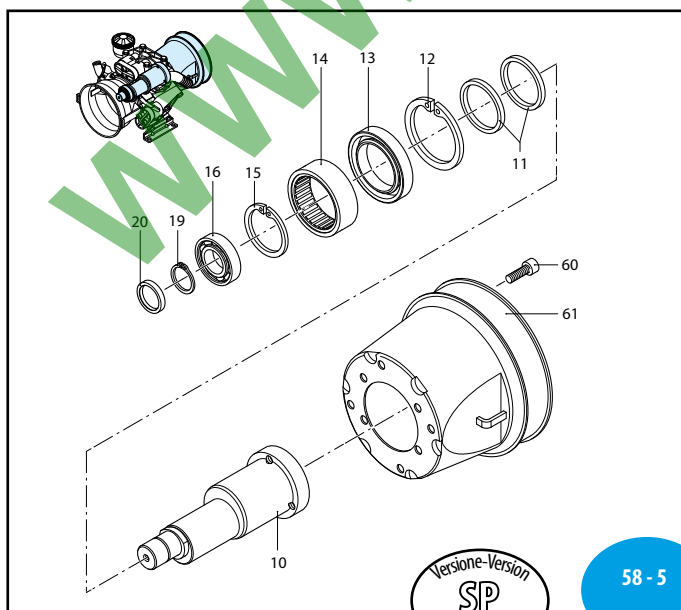

58 - 5

UN970060-LE

MI 91409

AR 503

130 Series

	SP		C/SP	
	NBR	BLUEFLEX	NBR	BLUEFLEX
AR 503	501	32102	-	-
AR 503 AP	-	-	509	32103

Pos	Cod.	Descrizione	Description	Q.ty	Note
1	580360	Perno	Hub pin	3	● C ₃₀
2	1040180	Piastra	Plate	3	
	620080	Membrana	Diaphragm	3	NBR
	620082	Membrana	Diaphragm	3	BlueFlex™
	620081	Membrana	Diaphragm	3	Viton
	620085	Membrana	Diaphragm	3	Desmopan
4	1300110	Camicia	Sleeve	3	
5	160230	Segmento	Piston ring	3	
6	620120	Pistone	Piston	3	
7	380300	Spina	Pin	3	▶
8	380080	Anello	Ring	6	seeger Ø14
9	1300140	Biella	Connecting-rod	3	
10	1300170	Albero	Shaft	1	marcato Z
11	1300120	Anello	Ring	2	▶
12	1300240	Anello	Ring	1	seeger Ø170
13	1300220	Anello	Ring	1	tenuta
14	1300210	Cuscinetto	Bearing	1	↓
15	1260790	Anello	Ring	1	
16	1320370	Cuscinetto	Bearing	1	↓
17	740291	Guarnizione OR	O-ring	5	Viton ☒
18	1300020	Separatore condotti	Manifold plate	1	
19	1300050	Anello	Ring	1	seeger Øe25
20	1300230	Anello	Ring	1	☒
21	1300270	Guarnizione OR	O-ring	1	Ø 126,67x2,62
22	640030	Guarnizione OR	O-ring	2	▶
23	880280	Vite	Screw	6	C ₁₀
24	1040370	Vite	Screw	6	C ₁₀
25	1300030	Condotto	Line	1	mandata
26	1500130	Protezione cardano	Cardan protection	1	
27	130491	Rubinetto	Valve	1	3/8" G - 1/2" G M-MDX
30	390180	Guarnizione OR	O-ring	1	▶
31	1040690	Forcella	Fork	1	
34	390290	Guarnizione OR	O-ring	2	▶
35	450120	Raccordo	Fitting	1	1" G - 1 1/4 G M-M
36	1300010	Corpo pompa	Pump body	1	
37	580060	Girello	Ring nut	1	1" 1/4 G
38	580040	Curva	Elbow	1	Ø 30
39	200230	Vite	Screw	4	C ₄₅
40	640230	Vite	Screw	4	C ₄₅
41	480441	Guarnizione OR	O-ring	6	Viton ☒
42	1300101	Testa	Head	2	dx
43	1300102	Testa	Head	1	sx
44	1409050	Valvola	Valve	6	
45	620030	Guarnizione OR	O-ring	6	▶
46	540361	Guarnizione OR	O-ring	6	▶
47	1300190	Tappo	Plug	3	
48	620610	Vite	Screw	6	C ₂₀