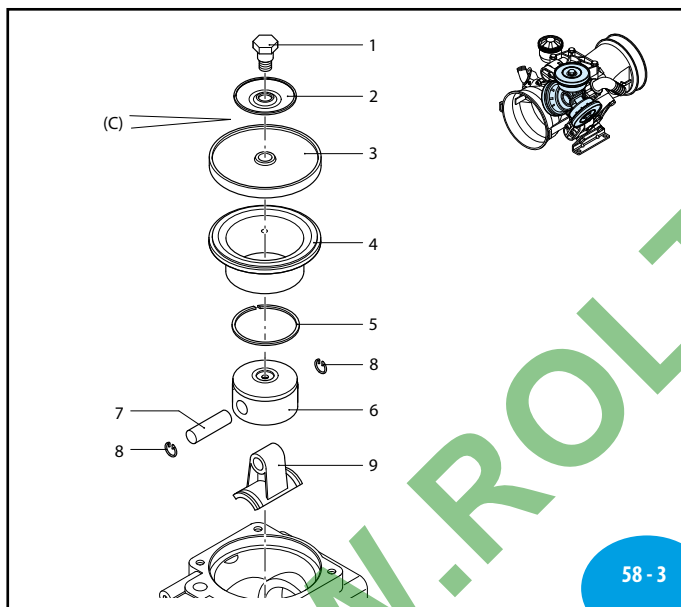

58 - 3

UN970062-LJ