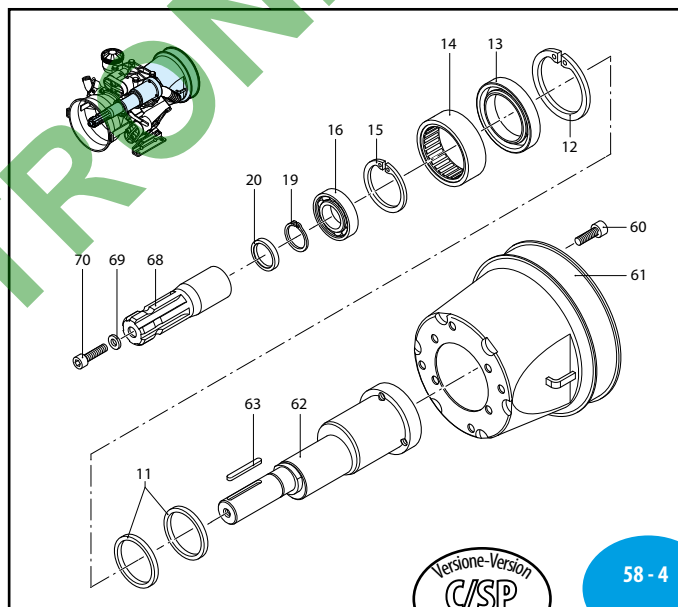

58 - 3

58 - 4

UN970061-LE