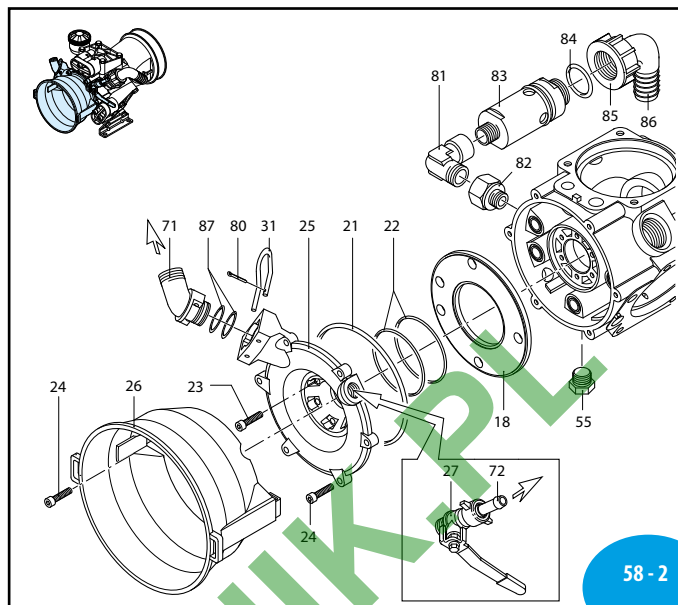

58 - 1

58 - 2

UN970059-LJ