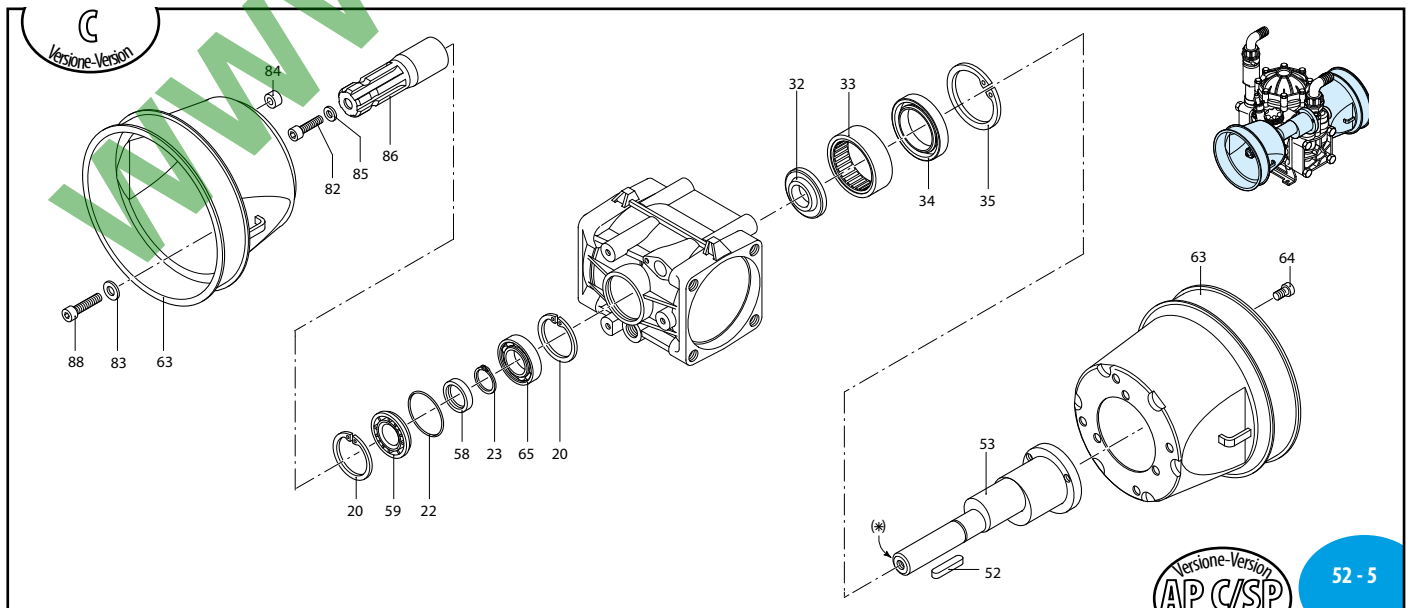

AR000352-BN

UN000353-DD

UN000354-DD

AR000355-BN

AR000356-BN

AR 30 - AR 40

	SP		C/SP	
	NBR	BLUEFLEX	NBR	BLUEFLEX
AR 30	301	32095	-	-
AR 30 AP	-	-	335	32096
AR 40	-	31829	-	-

Pos	Cod.	Descrizione	Description	Q.ty	Note
1	620011	Corpo pompa	Pump body	1	
2	620101	Testa dx	Head	1	
3	620102	Testa sx	Head	1	
4	621430	Vite TE M12x55	Screw	8	C ₅₀
5	620082	Membrana Øe 96	Diaphragm	2	BlueFlex™
6	620080	Membrana Øe 96	Diaphragm	2	NBR
7	620085	Membrana Øe 96	Diaphragm	2	Desmopan
8	620081	Membrana Øe 96	Diaphragm	2	Viton
9	620120	Pistone Ø 56	Piston	2	
10	620140	Biella	Connecting-rod	2	▶
11	622190	Camicia	Sleeve	2	AR 40
12	620110	Camicia	Sleeve	2	AR 30
13	580470	Anello biella	Ring	2	▶
14	380300	Spina	Pin	2	▶
15	380080	Anello seeger Ø1 14	Ring	4	▶
16	160230	Segmento	Piston ring	2	
17	1040180	Piastra	Plate	2	
18	580360	Perno	Hub pin	2	C ₃₀
19	180150	Dado M10	Nut	2	C ₄₀
20	620030	Guarnizione OR Ø 25,80x3,53	O-ring	4	▶
21	620031	Guarnizione OR Ø 25,80x3,53	O-ring	4	▶ Opt. Viton
22	629050	Valvola	Valve	4	
23	111120	Anello seeger Ø1 47	Ring	2	
24	620020	Coperchio	Cover	1	SP
25	620210	Guarnizione OR Ø 40,95x2,62	O-ring	1	▶
26	620291	Anello seeger Øe 20	Ring	1	
27	620191	Cuscinetto	Bearing	1	
28	850850	Vite TCEI M6x30	Screw	2	C ₁₀
29	550331	Rondella	Washer	2	Z/B
30	180101	Guarnizione OR Ø 17,5x2	O-ring	2	▶
31	550030	Serbatoio	Tank	1	
32	550040	Guarnizione OR Ø 26,65x2,62	O-ring	1	▶
33	550052	Tappo nero	Plug	1	AR 40
34	550050	Tappo giallo	Plug	1	AR 30
35	620160	Distanziale	Spacer	1	▶
36	550060	Boccola	Bushing	1	☒
37	620130	Anello tenuta	Ring	1	☒
38	620330	Anello seeger Ø1 65	Ring	1	
39	622200	Albero marcato FI	Shaft	1	AR 40 SP
40	620170	Albero marcato N	Shaft	1	AR 30 SP
41	620150	Raccordo	Fitting	1	
42	550340	Raccordo 1" G-M	Fitting	1	AR 30
43	450120	Raccordo 1" G - 1" 1/4 G M-M	Fitting	1	AR 40
44	550350	Guarnizione OR Ø 23,81x2,62	O-ring	1	▶
45	550870	Girello 1" 1/4 G	Ring nut	1	AR 40
46	550242	Girello 1" G	Ring nut	1	AR 30
47	580040	Curva Ø 30	Elbow	1	AR 40
48	550370	Curva Ø 25	Elbow	1	AR 30
49	390060	Guarnizione OR Ø 20,63x2,62	O-ring	4	▶
50	621780	Vite TE M8x40	Screw	8	C ₂₀