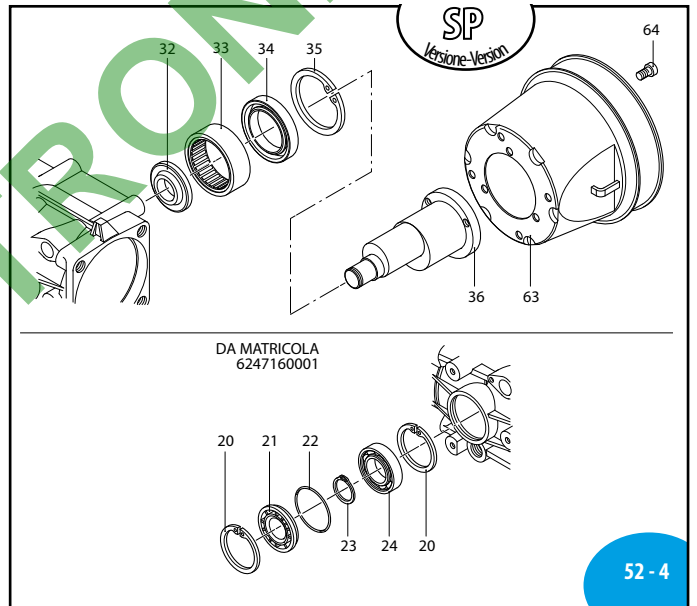

AR000352-BN

UN000353-DD

UN000354-DD

AR000355-BN

AR000356-BN

AR 30 - AR 40

	SP		C/SP	
	NBR	BLUEFLEX	NBR	BLUEFLEX
AR 30	301	32095	-	-
AR 30 AP	-	-	335	32096
AR 40	-	31829	-	-

Pos	Cod.	Descrizione	Description	Q.ty	Note
1	620011	Corpo pompa	Pump body	1	
2	620101	Testa dx	Head	1	
3	620102	Testa sx	Head	1	
4	621430	Vite TE M12x55	Screw	8	C ₅₀
5	620082	Membrana Øe 96	Diaphragm	2	BlueFlex™
6	620080	Membrana Øe 96	Diaphragm	2	NBR
7	620085	Membrana Øe 96	Diaphragm	2	Desmopan
8	620081	Membrana Øe 96	Diaphragm	2	Viton
9	620120	Pistone Ø 56	Piston	2	
10	620140	Biella	Connecting-rod	2	▶
11	622190	Camicia	Sleeve	2	AR 40
12	620110	Camicia	Sleeve	2	AR 30
13	580470	Anello biella	Ring	2	▶
14	380300	Spina	Pin	2	▶
15	380080	Anello seeger Ø1 14	Ring	4	▶
16	160230	Segmento	Piston ring	2	
17	1040180	Piastra	Plate	2	
18	580360	Perno	Hub pin	2	C ₃₀
19	180150	Dado M10	Nut	2	C ₄₀
20	620030	Guarnizione OR Ø 25,80x3,53	O-ring	4	▶
21	620031	Guarnizione OR Ø 25,80x3,53	O-ring	4	▶ Opt. Viton
22	629050	Valvola	Valve	4	
23	111120	Anello seeger Ø1 47	Ring	2	
24	620020	Coperchio	Cover	1	SP
25	620210	Guarnizione OR Ø 40,95x2,62	O-ring	1	▶
26	620291	Anello seeger Øe 20	Ring	1	
27	620191	Cuscinetto	Bearing	1	
28	850850	Vite TCEI M6x30	Screw	2	C ₁₀
29	550331	Rondella	Washer	2	Z/B
30	180101	Guarnizione OR Ø 17,5x2	O-ring	2	▶
31	550030	Serbatoio	Tank	1	
32	550040	Guarnizione OR Ø 26,65x2,62	O-ring	1	▶
33	550052	Tappo nero	Plug	1	AR 40
34	550050	Tappo giallo	Plug	1	AR 30
35	620160	Distanziale	Spacer	1	▶
36	550060	Boccola	Bushing	1	☒
37	620130	Anello tenuta	Ring	1	☒
38	620330	Anello seeger Ø1 65	Ring	1	
39	622200	Albero marcato FI	Shaft	1	AR 40 SP
40	620170	Albero marcato N	Shaft	1	AR 30 SP
41	620150	Raccordo	Fitting	1	
42	550340	Raccordo 1" G-M	Fitting	1	AR 30
43	450120	Raccordo 1" G - 1" 1/4 G M-M	Fitting	1	AR 40
44	550350	Guarnizione OR Ø 23,81x2,62	O-ring	1	▶
45	550870	Girello 1" 1/4 G	Ring nut	1	AR 40
46	550242	Girello 1" G	Ring nut	1	AR 30
47	580040	Curva Ø 30	Elbow	1	AR 40
48	550370	Curva Ø 25	Elbow	1	AR 30
49	390060	Guarnizione OR Ø 20,63x2,62	O-ring	4	▶
50	621780	Vite TE M8x40	Screw	8	C ₂₀