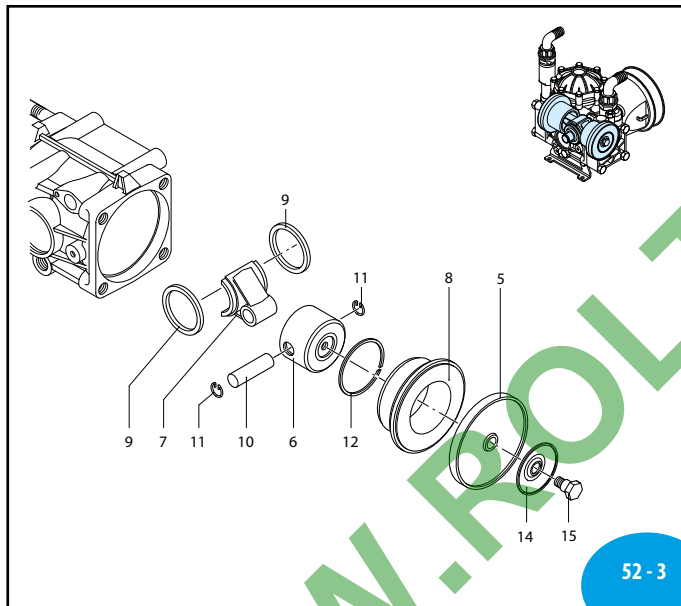

AR000352-BN

UN000353-DD

UN000354-DD

AR000355-BN

AR000356-BN

AR 30 - AR 40

	SP		C/SP	
	NBR	BLUEFLEX	NBR	BLUEFLEX
AR 30	301	32095	-	-
AR 30 AP	-	-	335	32096
AR 40	-	31829	-	-

Pos	Cod.	Descrizione	Description	Q.ty	Note
1	620011	Corpo pompa	Pump body	1	
2	620101	Testa dx	Head	1	
3	620102	Testa sx	Head	1	
4	621430	Vite TE M12x55	Screw	8	C ₅₀
5	620082	Membrana Øe 96	Diaphragm	2	BlueFlex™
6	620080	Membrana Øe 96	Diaphragm	2	NBR
7	620085	Membrana Øe 96	Diaphragm	2	Desmopan
8	620081	Membrana Øe 96	Diaphragm	2	Viton
9	620120	Pistone Ø 56	Piston	2	
10	620140	Biella	Connecting-rod	2	▶
11	622190	Camicia	Sleeve	2	AR 40
12	620110	Camicia	Sleeve	2	AR 30
13	580470	Anello biella	Ring	2	▶
14	380300	Spina	Pin	2	▶
15	380080	Anello seeger Ø1 14	Ring	4	▶
16	160230	Segmento	Piston ring	2	
17	1040180	Piastra	Plate	2	
18	580360	Perno	Hub pin	2	C ₃₀
19	180150	Dado M10	Nut	2	C ₄₀
20	620030	Guarnizione OR Ø 25,80x3,53	O-ring	4	▶
21	620031	Guarnizione OR Ø 25,80x3,53	O-ring	4	▶ Opt. Viton
22	629050	Valvola	Valve	4	
23	111120	Anello seeger Ø1 47	Ring	2	
24	620020	Coperchio	Cover	1	SP
25	620210	Guarnizione OR Ø 40,95x2,62	O-ring	1	▶
26	620291	Anello seeger Øe 20	Ring	1	
27	620191	Cuscinetto	Bearing	1	
28	850850	Vite TCEI M6x30	Screw	2	C ₁₀
29	550331	Rondella	Washer	2	Z/B
30	180101	Guarnizione OR Ø 17,5x2	O-ring	2	▶
31	550030	Serbatoio	Tank	1	
32	550040	Guarnizione OR Ø 26,65x2,62	O-ring	1	▶
33	550052	Tappo nero	Plug	1	AR 40
34	550050	Tappo giallo	Plug	1	AR 30
35	620160	Distanziale	Spacer	1	▶
36	550060	Boccola	Bushing	1	☒
37	620130	Anello tenuta	Ring	1	☒
38	620330	Anello seeger Ø1 65	Ring	1	
39	622200	Albero marcato FI	Shaft	1	AR 40 SP
40	620170	Albero marcato N	Shaft	1	AR 30 SP
41	620150	Raccordo	Fitting	1	
42	550340	Raccordo 1" G-M	Fitting	1	AR 30
43	450120	Raccordo 1" G - 1" 1/4 G M-M	Fitting	1	AR 40
44	550350	Guarnizione OR Ø 23,81x2,62	O-ring	1	▶
45	550870	Girello 1" 1/4 G	Ring nut	1	AR 40
46	550242	Girello 1" G	Ring nut	1	AR 30
47	580040	Curva Ø 30	Elbow	1	AR 40
48	550370	Curva Ø 25	Elbow	1	AR 30
49	390060	Guarnizione OR Ø 20,63x2,62	O-ring	4	▶
50	621780	Vite TE M8x40	Screw	8	C ₂₀