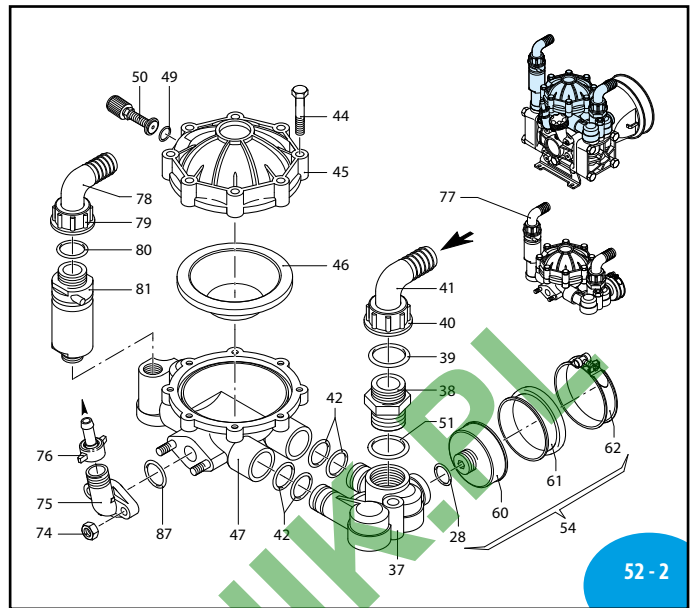

AR000352-BN

UN000353-DD

UN000354-DD

AR000355-BN

AR000356-BN

AR 30 - AR 40

	SP		C/SP	
	NBR	BLUEFLEX	NBR	BLUEFLEX
AR 30	301	32095	-	-
AR 30 AP	-	-	335	32096
AR 40	-	31829	-	-

Pos	Cod.	Descrizione	Description	Q.ty	Note
1	620011	Corpo pompa	Pump body	1	
2	620101	Testa dx	Head	1	
3	620102	Testa sx	Head	1	
4	621430	Vite TE M12x55	Screw	8	C ₅₀
5	620082	Membrana Øe 96	Diaphragm	2	BlueFlex™
6	620080	Membrana Øe 96	Diaphragm	2	NBR
7	620085	Membrana Øe 96	Diaphragm	2	Desmopan
8	620081	Membrana Øe 96	Diaphragm	2	Viton
9	620120	Pistone Ø 56	Piston	2	
10	620140	Biella	Connecting-rod	2	▶
11	622190	Camicia	Sleeve	2	AR 40
12	620110	Camicia	Sleeve	2	AR 30
13	580470	Anello biella	Ring	2	▶
14	380300	Spina	Pin	2	▶
15	380080	Anello seeger Ø1 14	Ring	4	▶
16	160230	Segmento	Piston ring	2	
17	1040180	Piastra	Plate	2	
18	580360	Perno	Hub pin	2	C ₃₀
19	180150	Dado M10	Nut	2	C ₄₀
20	620030	Guarnizione OR Ø 25,80x3,53	O-ring	4	▶
21	620031	Guarnizione OR Ø 25,80x3,53	O-ring	4	▶ Opt. Viton
22	629050	Valvola	Valve	4	
23	111120	Anello seeger Ø1 47	Ring	2	
24	620020	Coperchio	Cover	1	SP
25	620210	Guarnizione OR Ø 40,95x2,62	O-ring	1	▶
26	620291	Anello seeger Øe 20	Ring	1	
27	620191	Cuscinetto	Bearing	1	
28	850850	Vite TCEI M6x30	Screw	2	C ₁₀
29	550331	Rondella	Washer	2	Z/B
30	180101	Guarnizione OR Ø 17,5x2	O-ring	2	▶
31	550030	Serbatoio	Tank	1	
32	550040	Guarnizione OR Ø 26,65x2,62	O-ring	1	▶
33	550052	Tappo nero	Plug	1	AR 40
34	550050	Tappo giallo	Plug	1	AR 30
35	620160	Distanziale	Spacer	1	▶
36	550060	Boccola	Bushing	1	☒
37	620130	Anello tenuta	Ring	1	☒
38	620330	Anello seeger Ø1 65	Ring	1	
39	622200	Albero marcato FI	Shaft	1	AR 40 SP
40	620170	Albero marcato N	Shaft	1	AR 30 SP
41	620150	Raccordo	Fitting	1	
42	550340	Raccordo 1" G-M	Fitting	1	AR 30
43	450120	Raccordo 1" G - 1" 1/4 G M-M	Fitting	1	AR 40
44	550350	Guarnizione OR Ø 23,81x2,62	O-ring	1	▶
45	550870	Girello 1" 1/4 G	Ring nut	1	AR 40
46	550242	Girello 1" G	Ring nut	1	AR 30
47	580040	Curva Ø 30	Elbow	1	AR 40
48	550370	Curva Ø 25	Elbow	1	AR 30
49	390060	Guarnizione OR Ø 20,63x2,62	O-ring	4	▶
50	621780	Vite TE M8x40	Screw	8	C ₂₀