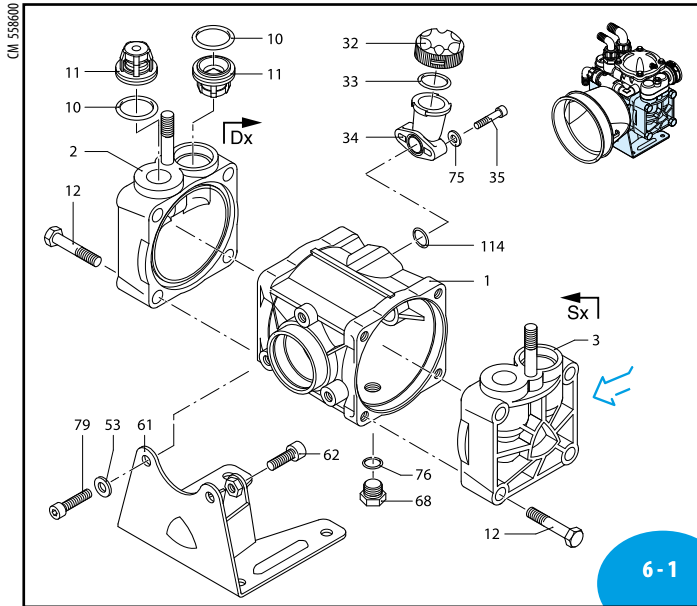

AR 70 bp

6-1

SLO00310-BQ