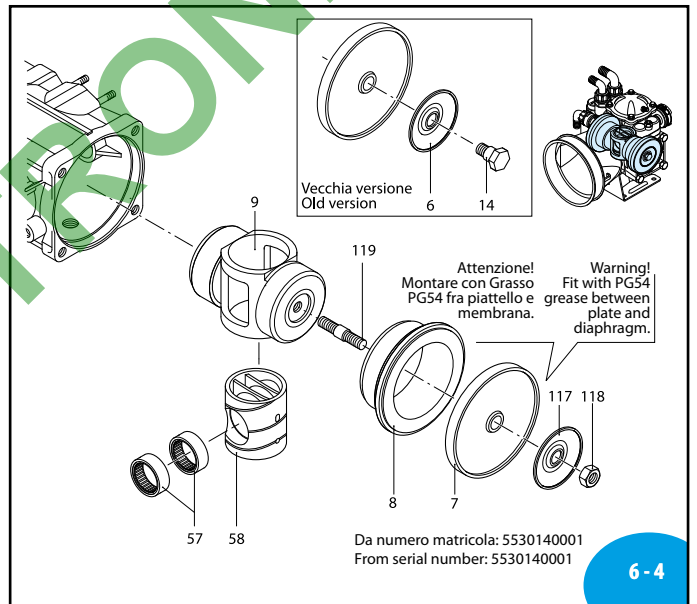

6-4

AR000478-EN