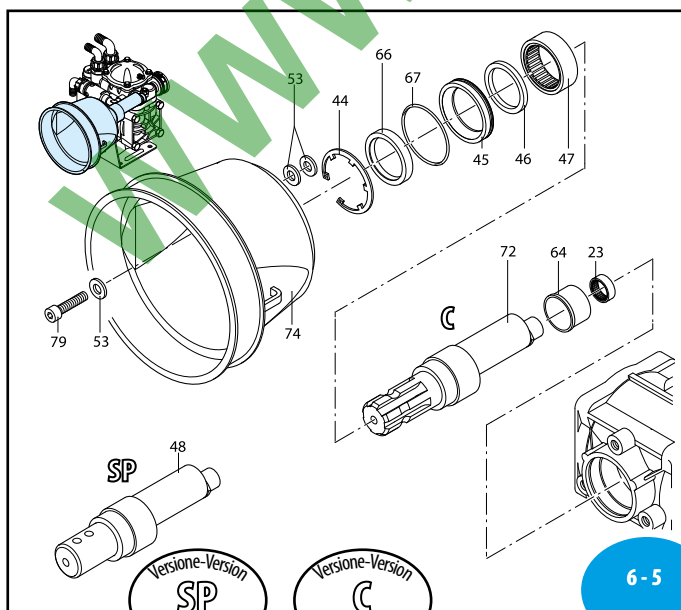

AR000478-EN

6-5

UN000477-DD

AR 70 bp

	C		SP	
	NBR	BLUEFLEX	NBR	BLUEFLEX
AR 70 bp	1200	32004	1201	32005

55 Series

Pos	Cod.	Descrizione	Description	Q.ty	Note
1	550011	Corpo pompa	Pump body	1	
2	550101	Testa dx	Head	1	
3	550102	Testa sx	Head	1	
4	550150	Raccordo	Fitting	1	
5	550180	Semicamera aria inferiore	Semi air chamber	1	
6	580370	Piattello foro Ø 14	Wobble plate	2	(b)
	550080	Membrana Øe 115	Diaphragm	2	NBR
	550081	Membrana Øe 115	Diaphragm	2	BlueFlex™
	550084	Membrana Øe 115	Diaphragm	2	Viton
	550085	Membrana Øe 115	Diaphragm	2	Desmopan
	550086	Membrana Øe 115	Diaphragm	2	HPDS
8	550110	Camicia	Sleeve	2	
9	550120	Pistone Ø 75	Piston	1	
10	320030	Guarnizione OR Ø 31,5x4,5	O-ring	4	90Sh▶
11	759054	Valvola	Valve	4	
12	551040	Vite TE M10x55	Screw	8	Geomet C ₄₀
13	180152	Dado M10	Nut	2	Geomet C ₄₀
14	580360	Perno	Hub pin	2	● C ₃₀ (b)
15	550880	Girello 1" G	Ring nut	1	
16	580040	Curva Ø 30	Elbow	1	
17	550370	Curva Ø 25	Elbow	1	
18	550350	Guarnizione OR Ø 23,81x2,62	O-ring	1	▶
19	550340	Raccordo 1" G-M	Fitting	1	
23	550310	Boccola	Bushing	1	↓
24	390290	Guarnizione OR Ø 29x3	O-ring	7	▶
26	550300	Valvola di gonfiaggio	Air valve	1	● C ₃
27	650542	Guarnizione	Gasket	1	
28	550680	Vite TE M8x20	Screw	4	Geomet C ₂₀
29	550233	Semicamera aria superiore	Semi air chamber	1	Nera
	550190	Membrana camera aria Øe 110	Diaphragm	1	NBR
	550194	Membrana camera aria Øe 110	Diaphragm	1	Blueflex™
	550192	Membrana camera aria Øe 110	Diaphragm	1	Viton
32	550052	Tappo nero	Plug	1	
33	550040	Guarnizione OR Ø 26,65x2,62	O-ring	1	
34	550030	Serbatoio	Tank	1	
35	850851	Vite TCEI M6x30	Screw	2	Geomet C ₁₀
36	180101	Guarnizione OR Ø 17,5x2	O-ring	1	
41	650661	Porta membrana cataforesi	Diaphragm holder	1	cataforesi ●
	650670	Membrana aspirazione	Diaphragm	1	NBR
	650671	Membrana aspirazione	Diaphragm	1	BlueFlex™
43	651670	Fascetta	Clamp	1	C ₃
44	200391	Anello seeger Øi 62	Ring	1	
45	550470	Bussola anello tenuta	Bushing	1	
46	550070	Rondella	Washer	1	
47	550060	Boccola	Bushing	1	↓