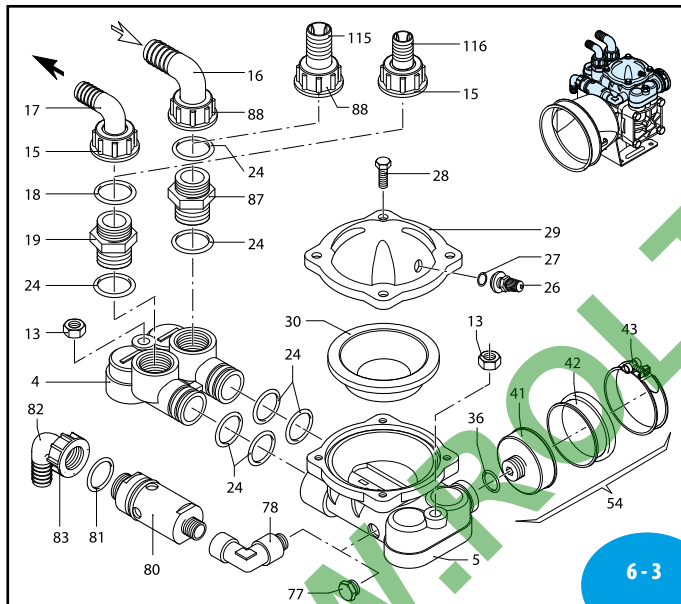

6-3

SLO00311-BU