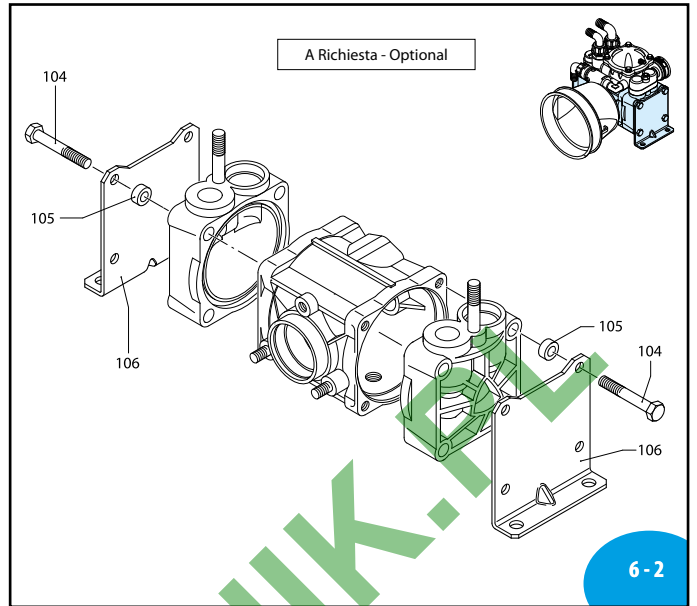

6-2

UN000796-ED