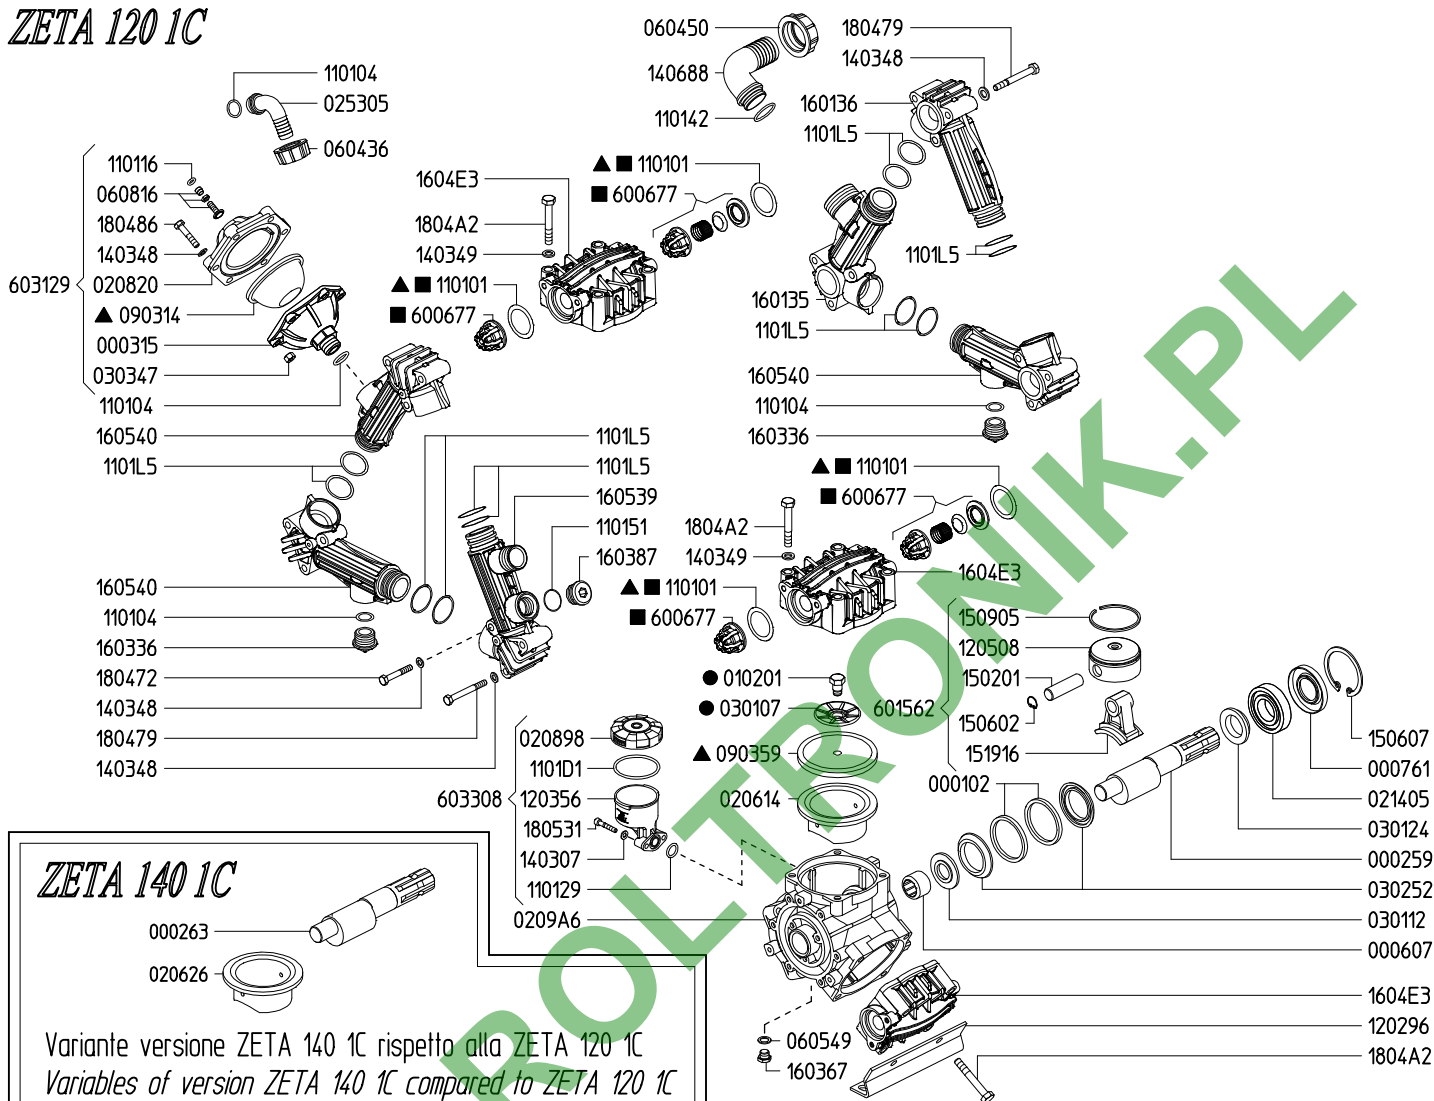

SERIE - SERIES

ZETA

846800

ZETA 120 1C

846900

ZETA 140 1C

847000

ZETA 120 TS 1C

845500

ZETA 140 TS 1C

845000

ZETA 120 VA

ZETA 120 1C

ZETA 140 1C

Variante versione ZETA 140 1C rispetto alla ZETA 120 1C
Variables of version ZETA 140 1C compared to ZETA 120 1C

ZETA 120 TS 1C

Variante versione ZETA 120 TS 1C rispetto alla ZETA 120 1C
Variables of version ZETA 120 TS 1C compared to ZETA 120 1C

ZETA 120 VA

Variante versione ZETA 120 VA rispetto alla ZETA 120 1C
Variables of version ZETA 120 VA compared to ZETA 120 1C

ZETA 140 TS 1C

Variante versione ZETA 140 TS 1C rispetto alla ZETA 120 1C
Variables of version ZETA 140 TS 1C compared to ZETA 120 1C

KIT 589		KIT 640		KIT 515	
606289		6062D7		606216	
▲		■		●	
CODICE CODE	Q.TA' Q.TY	CODICE CODE	Q.TA' Q.TY	CODICE CODE	Q.TA' Q.TY
090359	3	110101	6	010201	3
090314	1	600677	6	030107	3
110101	6				