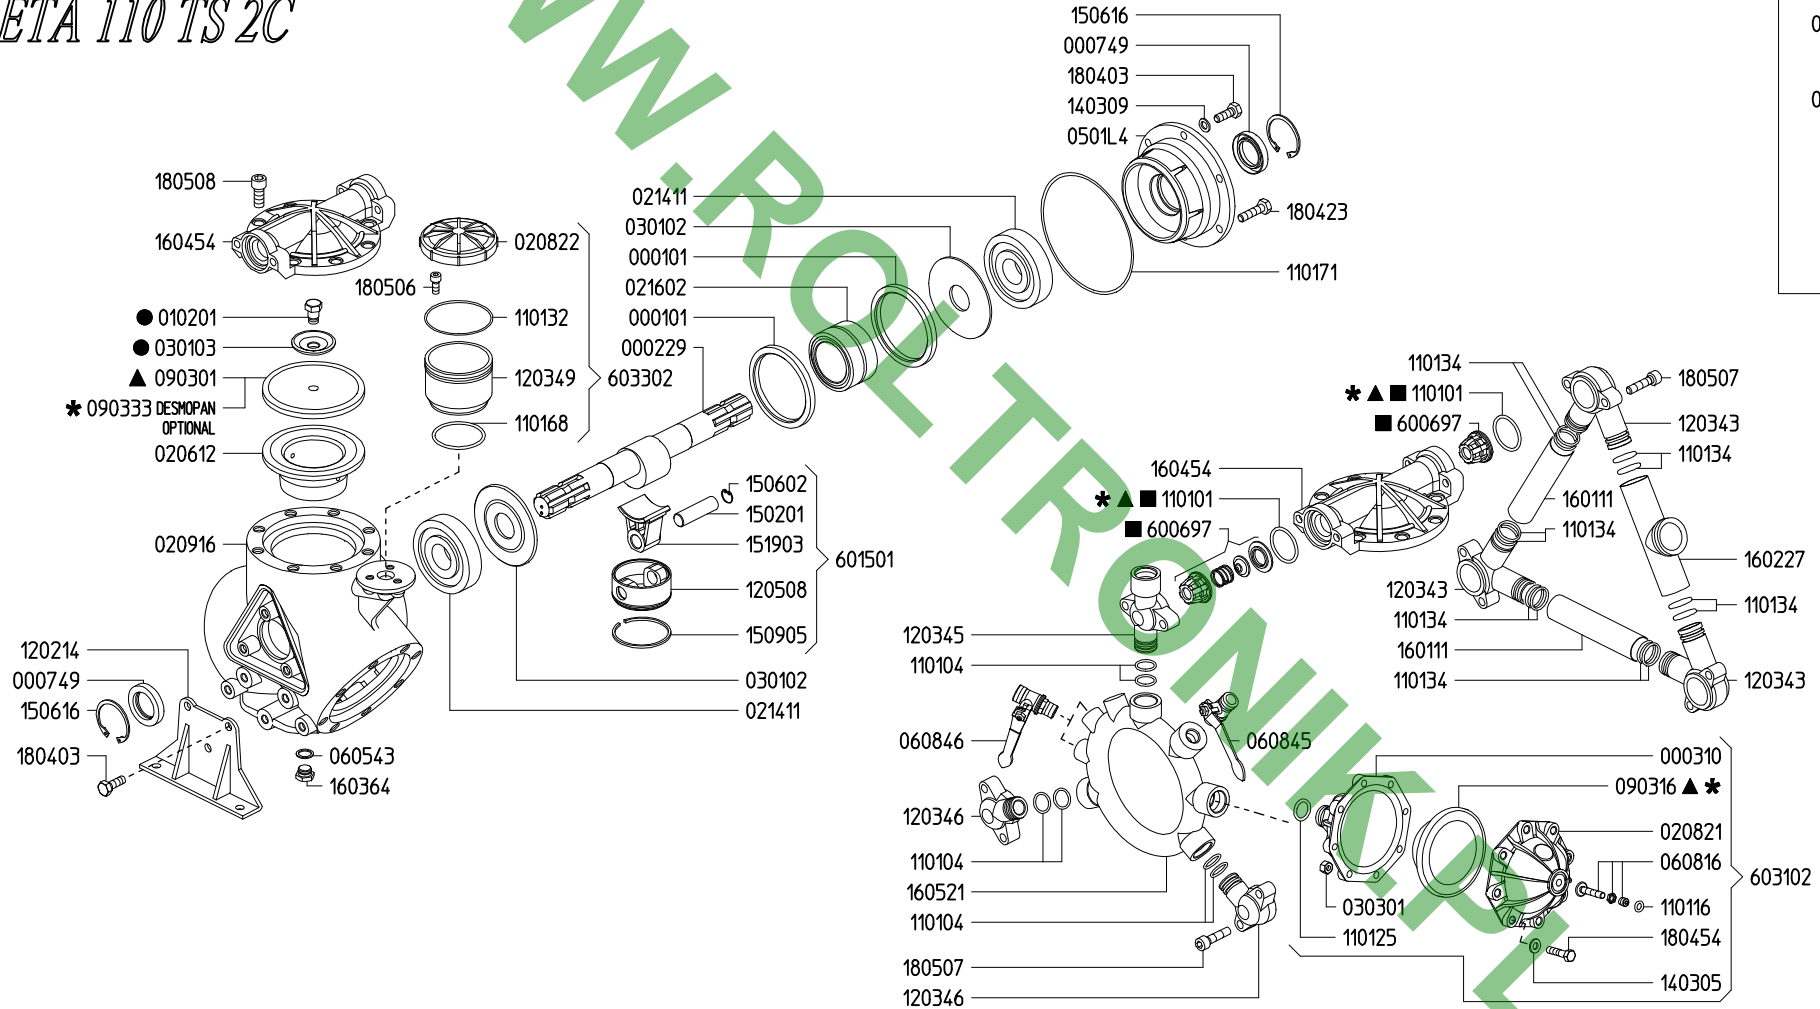

SERIE - SERIES
BETA

KIT 627		KIT 556		KIT 642		KIT 559	
870006		606257		6062D9		606260	
*		▲		■		●	
CODICE CODE	Q.TA' Q.TY	CODICE CODE	Q.TA' Q.TY	CODICE CODE	Q.TA' Q.TY	CODICE CODE	Q.TA' Q.TY
090316	1	090301	3	110101	6	010201	3
090333	3	090316	1	600697	6	030103	3
110101	6	110101	6				

BETA 110 TS 2C

820200

BETA 110 TS 2C

Aspirazione / Inlet

060448

020284

110177
Mandata / Outlet

060409

060826