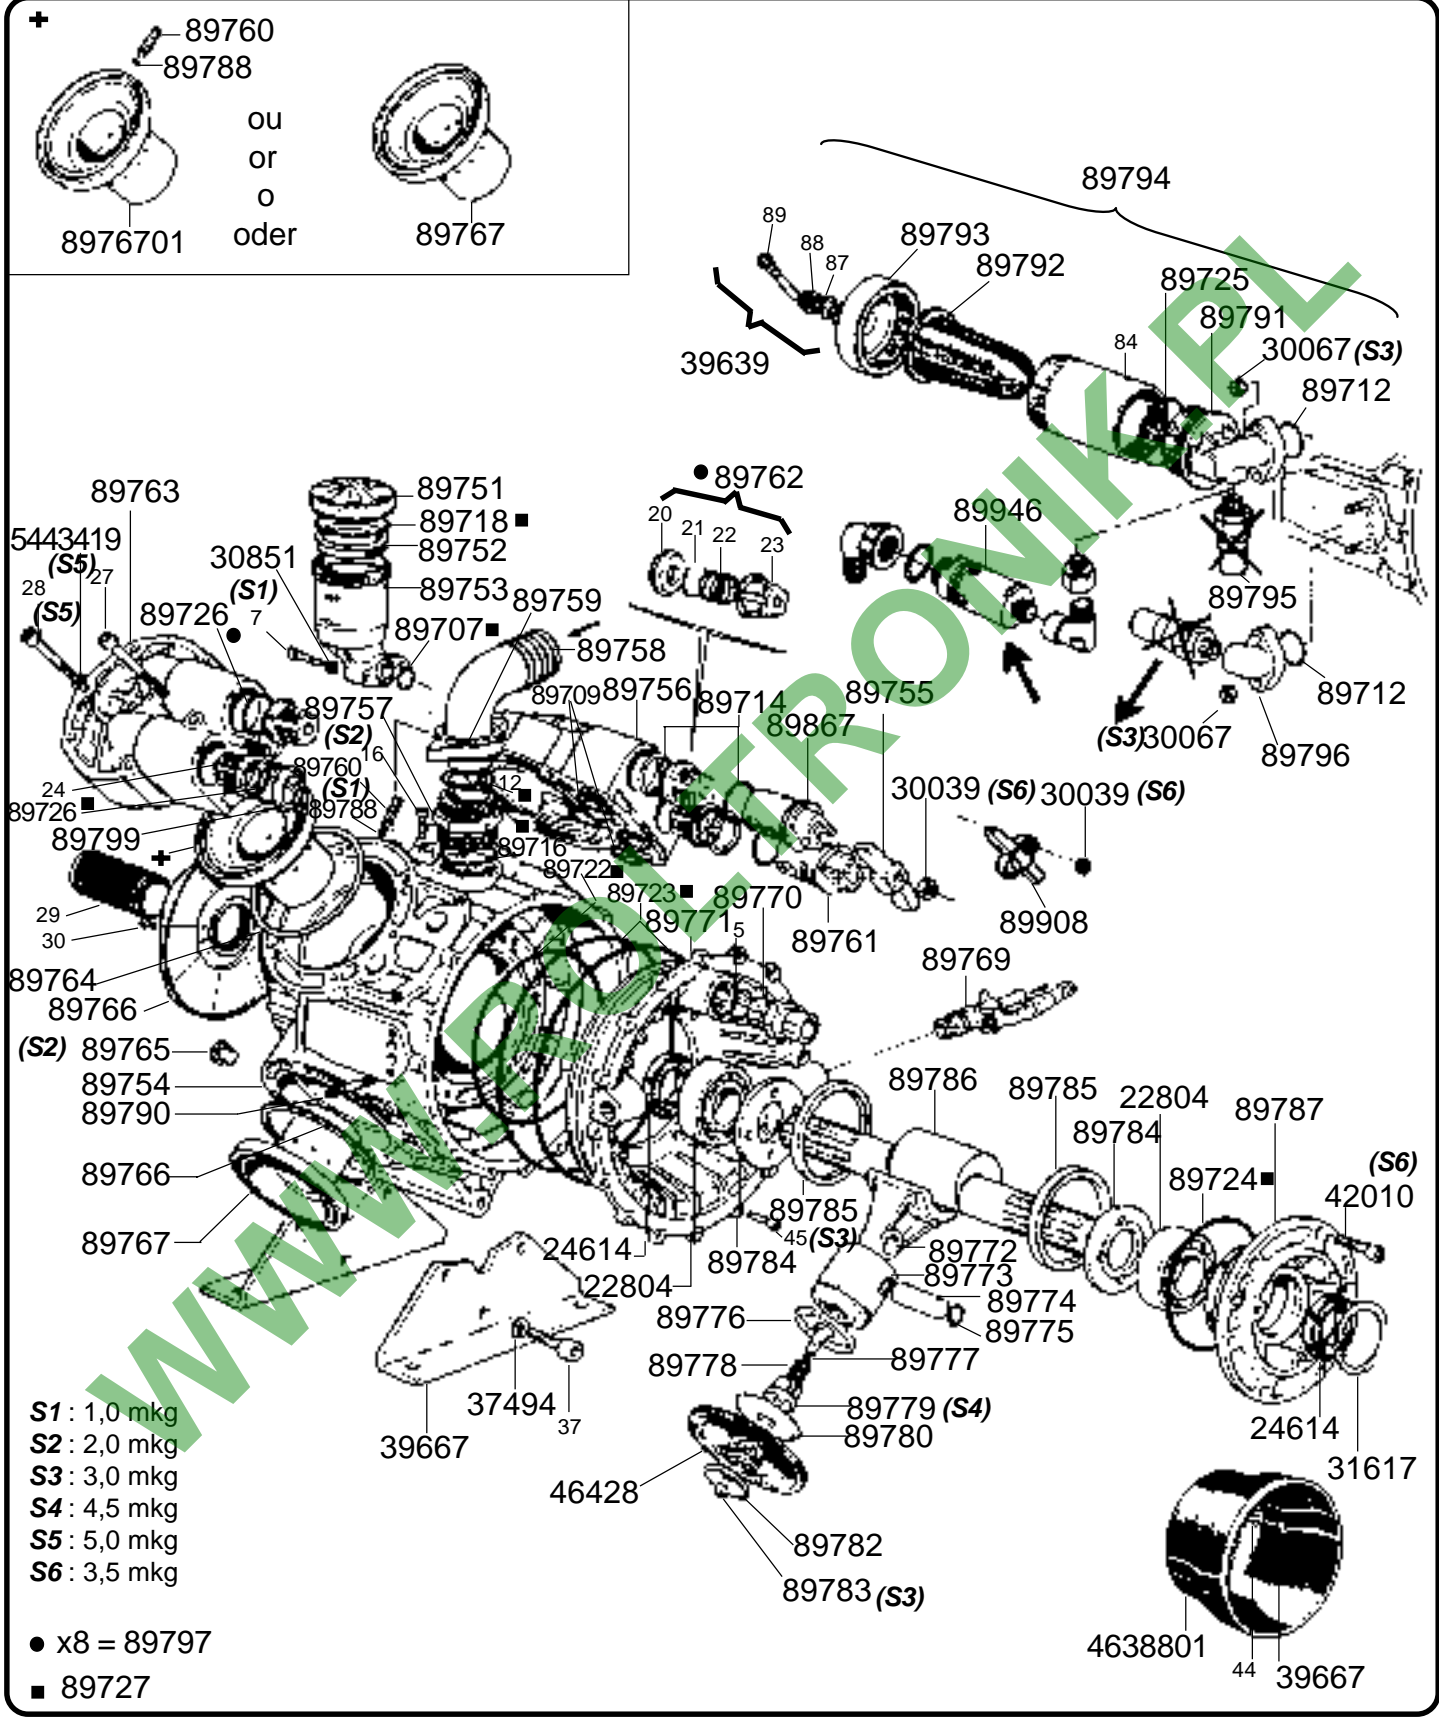

POMPE
PUMP
BOMBA
PUMPE

PM 260

44403

TGV 1000-1400

98726E

06.07.2006

Tecnoma
technologies

S.A.S Capital 1174400€ - B.P. 195 - 51206 EPERNAY - FRANCE
Tél. 03.26.51.99.99 - Fax : 03.26.51.83.51
R.C.S. EPERNAY B 350 484 309 - APE 293D

015.4