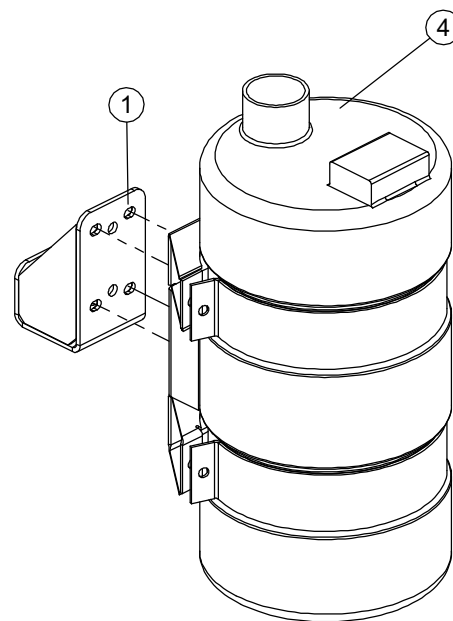

WWW.ROLTRONIK.PL