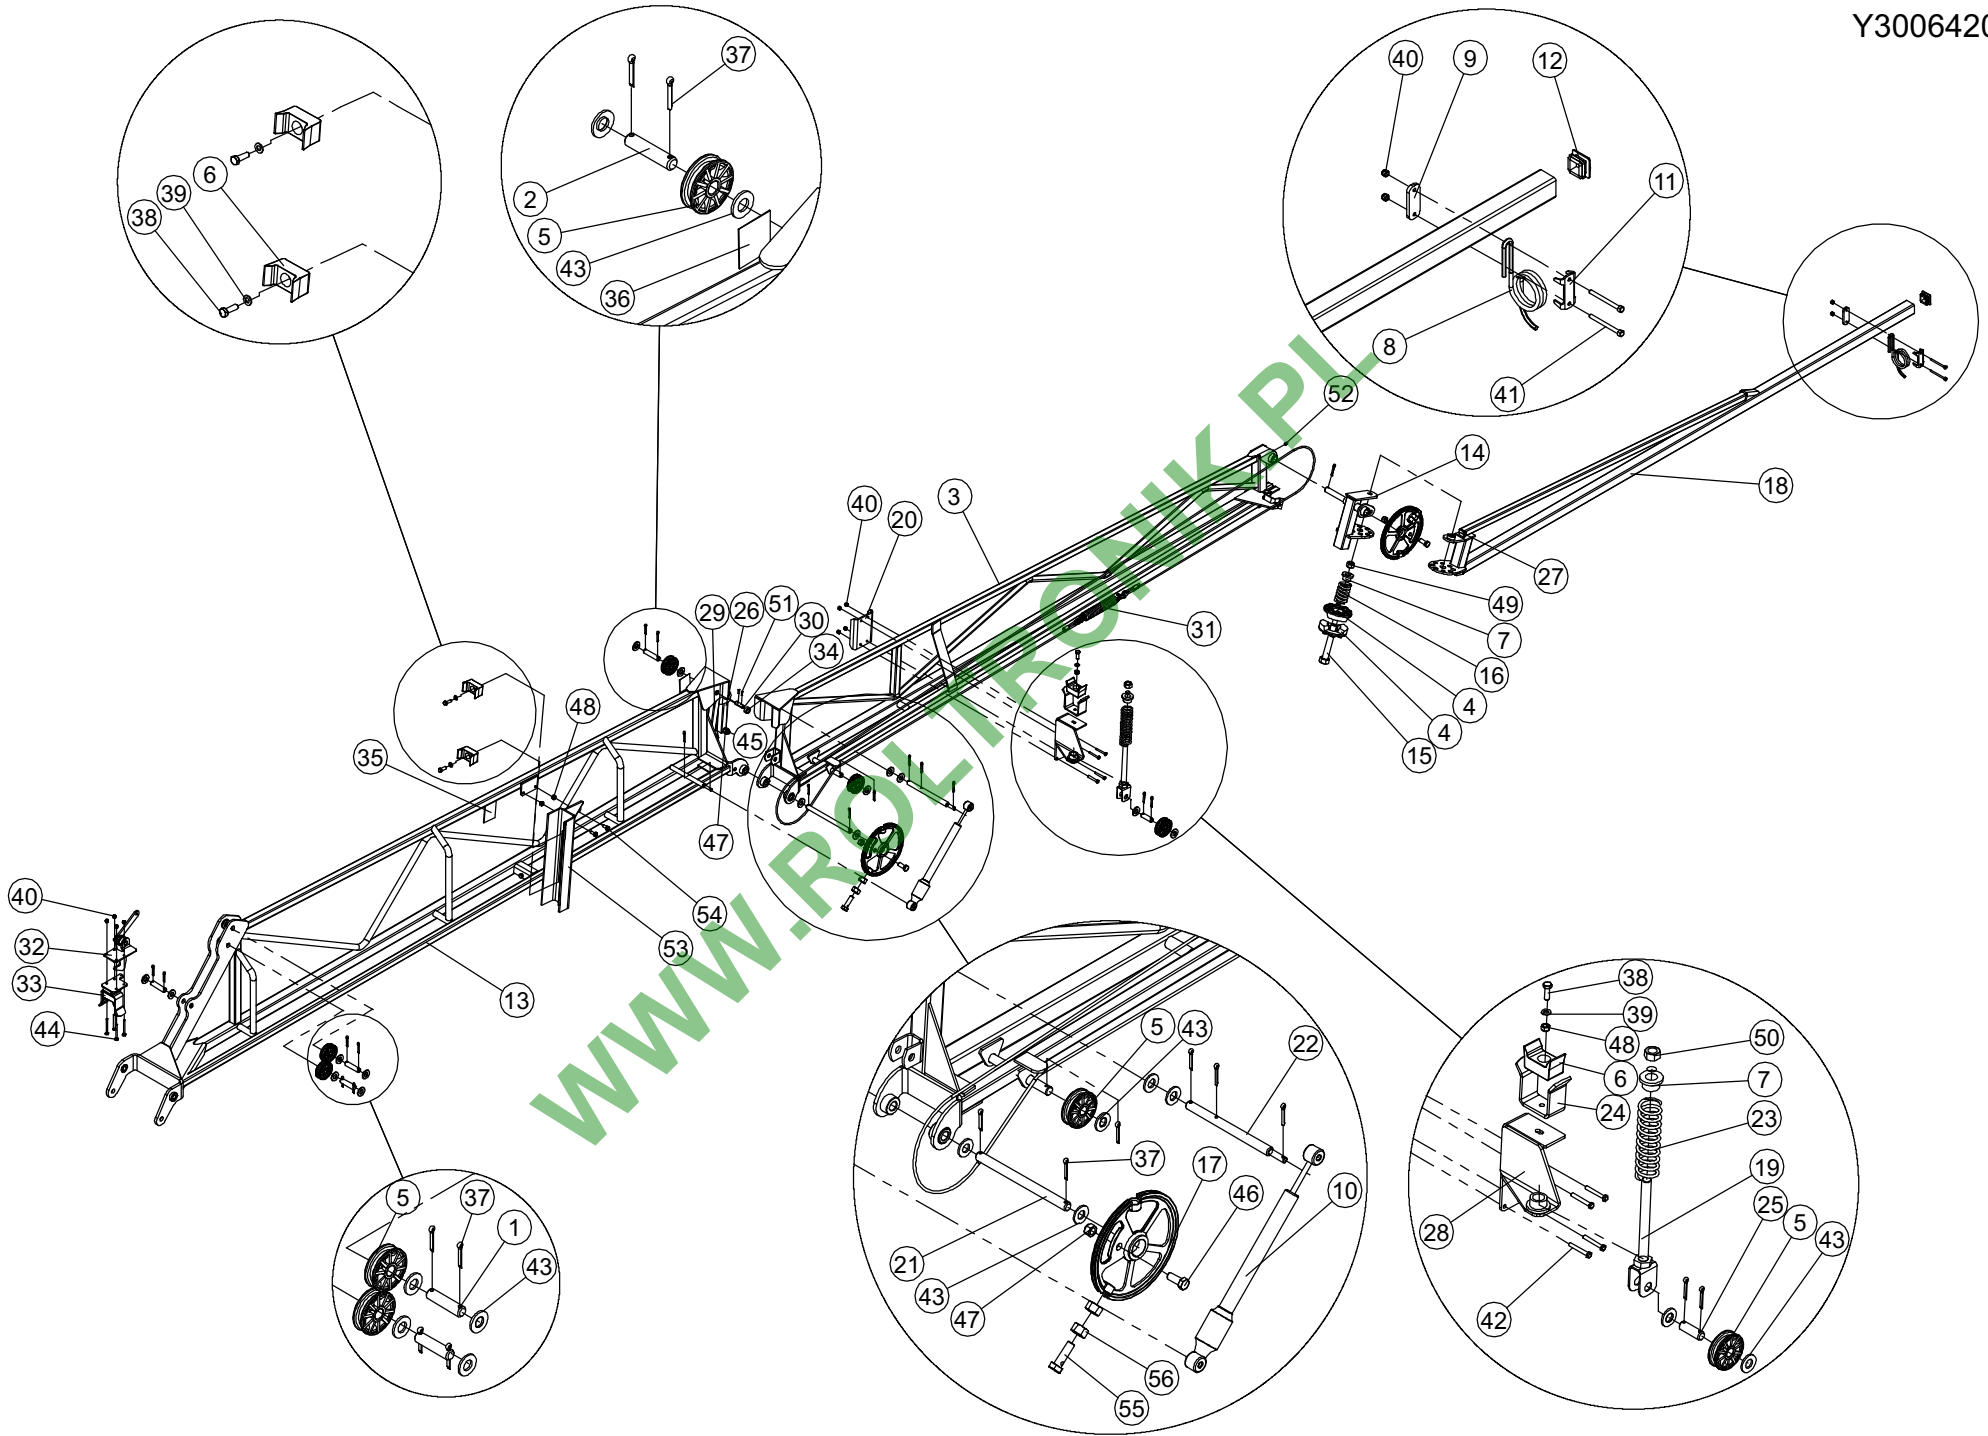

BARRA ESQUERDA - 18M

Ref.	Cód.	Qt.	Descrição	Ref.	Cód.	Qt.	Descrição
001	Y30.0102.0	003	PINO	037	YO.10.04.25	018	CONTRA-PINO 3/16"x1"
002	Y30.0106.0	001	PINO	038	YJ.01.08.25	003	PARAF SEXT M8 X 25 8.8 RT ZA
003	Y30.0116.0	001	BARRA INTERMEDIARIA ESQ.	039	80250817	003	ARRUELA LISA M 8
004	Y30.0118.0	002	TRAVA DE SEGURANÇA	040	YL.75.02.06	010	PORCA AUTOTRAV MA6 CLASSE 8 NYLON
005	Y30.0903.0	005	ROLDANA	041	YJ.01.06.70	002	PARAF SEXT M6 X 70 8.8 RP ZA
006	Y30.0121.0	003	APOIO DA BARRA	042	YJ.01.06.45	004	PARAF. SEXT. M6 X 45 8.8
007	Y30.0124.0	002	ARRUELA APOIO	043	80.25.17.28	023	ARRUELA LISA M16
008	Y30.0125.0	001	MOLA BATENTE	044	YJ.01.06.60	004	PARAF SEXT M6x60 8.8 RT ZA
009	Y30.0134.0	001	CHAPA FIXAÇÃO	045	YJ.01.12.55	002	PARAF SEXT M12x55 8.8 RT ZA
010	Y30.0138.0	001	AMORTECEDOR	046	YJ.01.12.30	002	PARAF SEXT M12 X 30 8.8 RT ZA
011	Y30.0141.0	001	FIXADOR DA MOLA	047	80201230	004	PORCA AUTOTR.MA 12 CL.8 - DIN985
012	Y30.0143.0	001	TAMPA TUBO 40x40	048	YL.75.02.08	004	PORCA AUTOTRAV MA8 CLASSE 8
013	Y30.0188.0	001	BARRA MAIOR ESQ.	049	YL.75.02.16	001	PORCA AUTOTRAV M16 CLAS 8 NYLON
014	Y30.0263.0	001	ARTICULADOR ESQ.	050	80201670	001	PORCA SEXT MA16 CLASSE 8.8
015	Y30.0444.0	001	PINO DO GIRO	051	YO.02.03.15	002	PINO ELASTICO 3 X 15
016	Y30.0448.0	001	MOLA	052	82200616	001	GRAXEIRA RETA M6x1,00
017	Y30.0463.0	002	ROLDANA MAIOR	053	Y30.0864.0	001	BATENTE
018	Y30.0494.0	001	BARRA FINAL	054	YJ.01.08.20	003	PARAF SEXT M8 X 20 8.8 RT ZA
019	Y30.0604.0	001	SUPORTE ROLDANA	055	Y30.0899.0	002	PARAF SEXT M14x45
020	Y30.0609.0	001	SUPORTE	056	80201470	004	PORCA SEXT MA14 8.8 DIN934
021	Y30.0637.0	001	PINO				
022	Y30.0638.0	001	PINO AMORTECEDOR				
023	Y30.0645.0	001	MOLA				
024	Y30.0675.0	001	GUIA BARRA				
025	Y30.0647.0	001	PINO				
026	Y30.0736.0	001	TUBO				
027	Y30.0738.0	001	TAMPA TUBO 25x25				
028	Y30.0741.0	001	BATENTE				
029	Y30.0749.0	001	CJ TUBO				
030	Y30.0750.0	001	PINO				
031	Y30.0793.0	001	CABO DE AÇO ROLDANAS MAIORES				
032	Y30.0833.0	001	CJ TRAVA DIR.				
033	Y30.0834.0	001	CJ BATENTE DIR.				
034	Y30.0813.0	002	BUCHA				
035	Y95.0011.0	001	ADESIVO CUID.C/REDE CABO ELETR				
036	Y95.0021.0	001	ADESIVO PONTO DE MAN. IMPR.