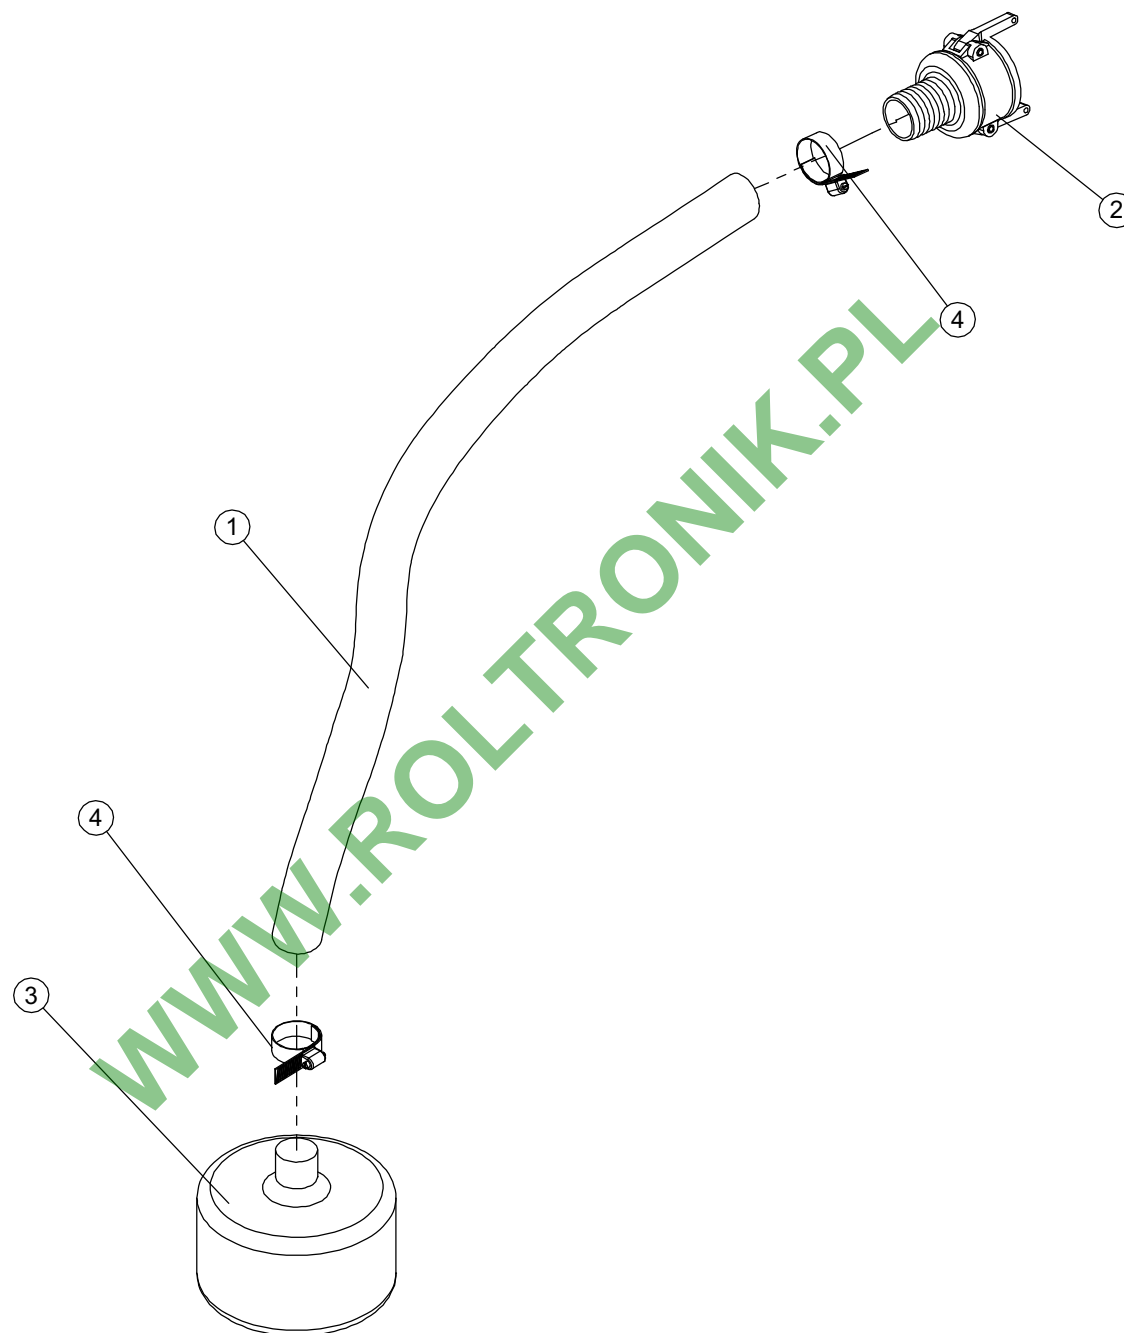

REABASTECEDOR

Ref.	Cod.	Qt.	Descrição
001	Y30.0332.0	001	MANGUEIRA FLEXIVEL 1.1/4" KE
002	Y30.0333.0	001	ENGATE RAPIDO FEMEA
003	Y30.0334.0	001	FILTRO REABASTECEDOR
004	YV.08.00.02	002	ABRACADEIRA SEM FIM 25-38

WWW.ROLTRONIK.PL