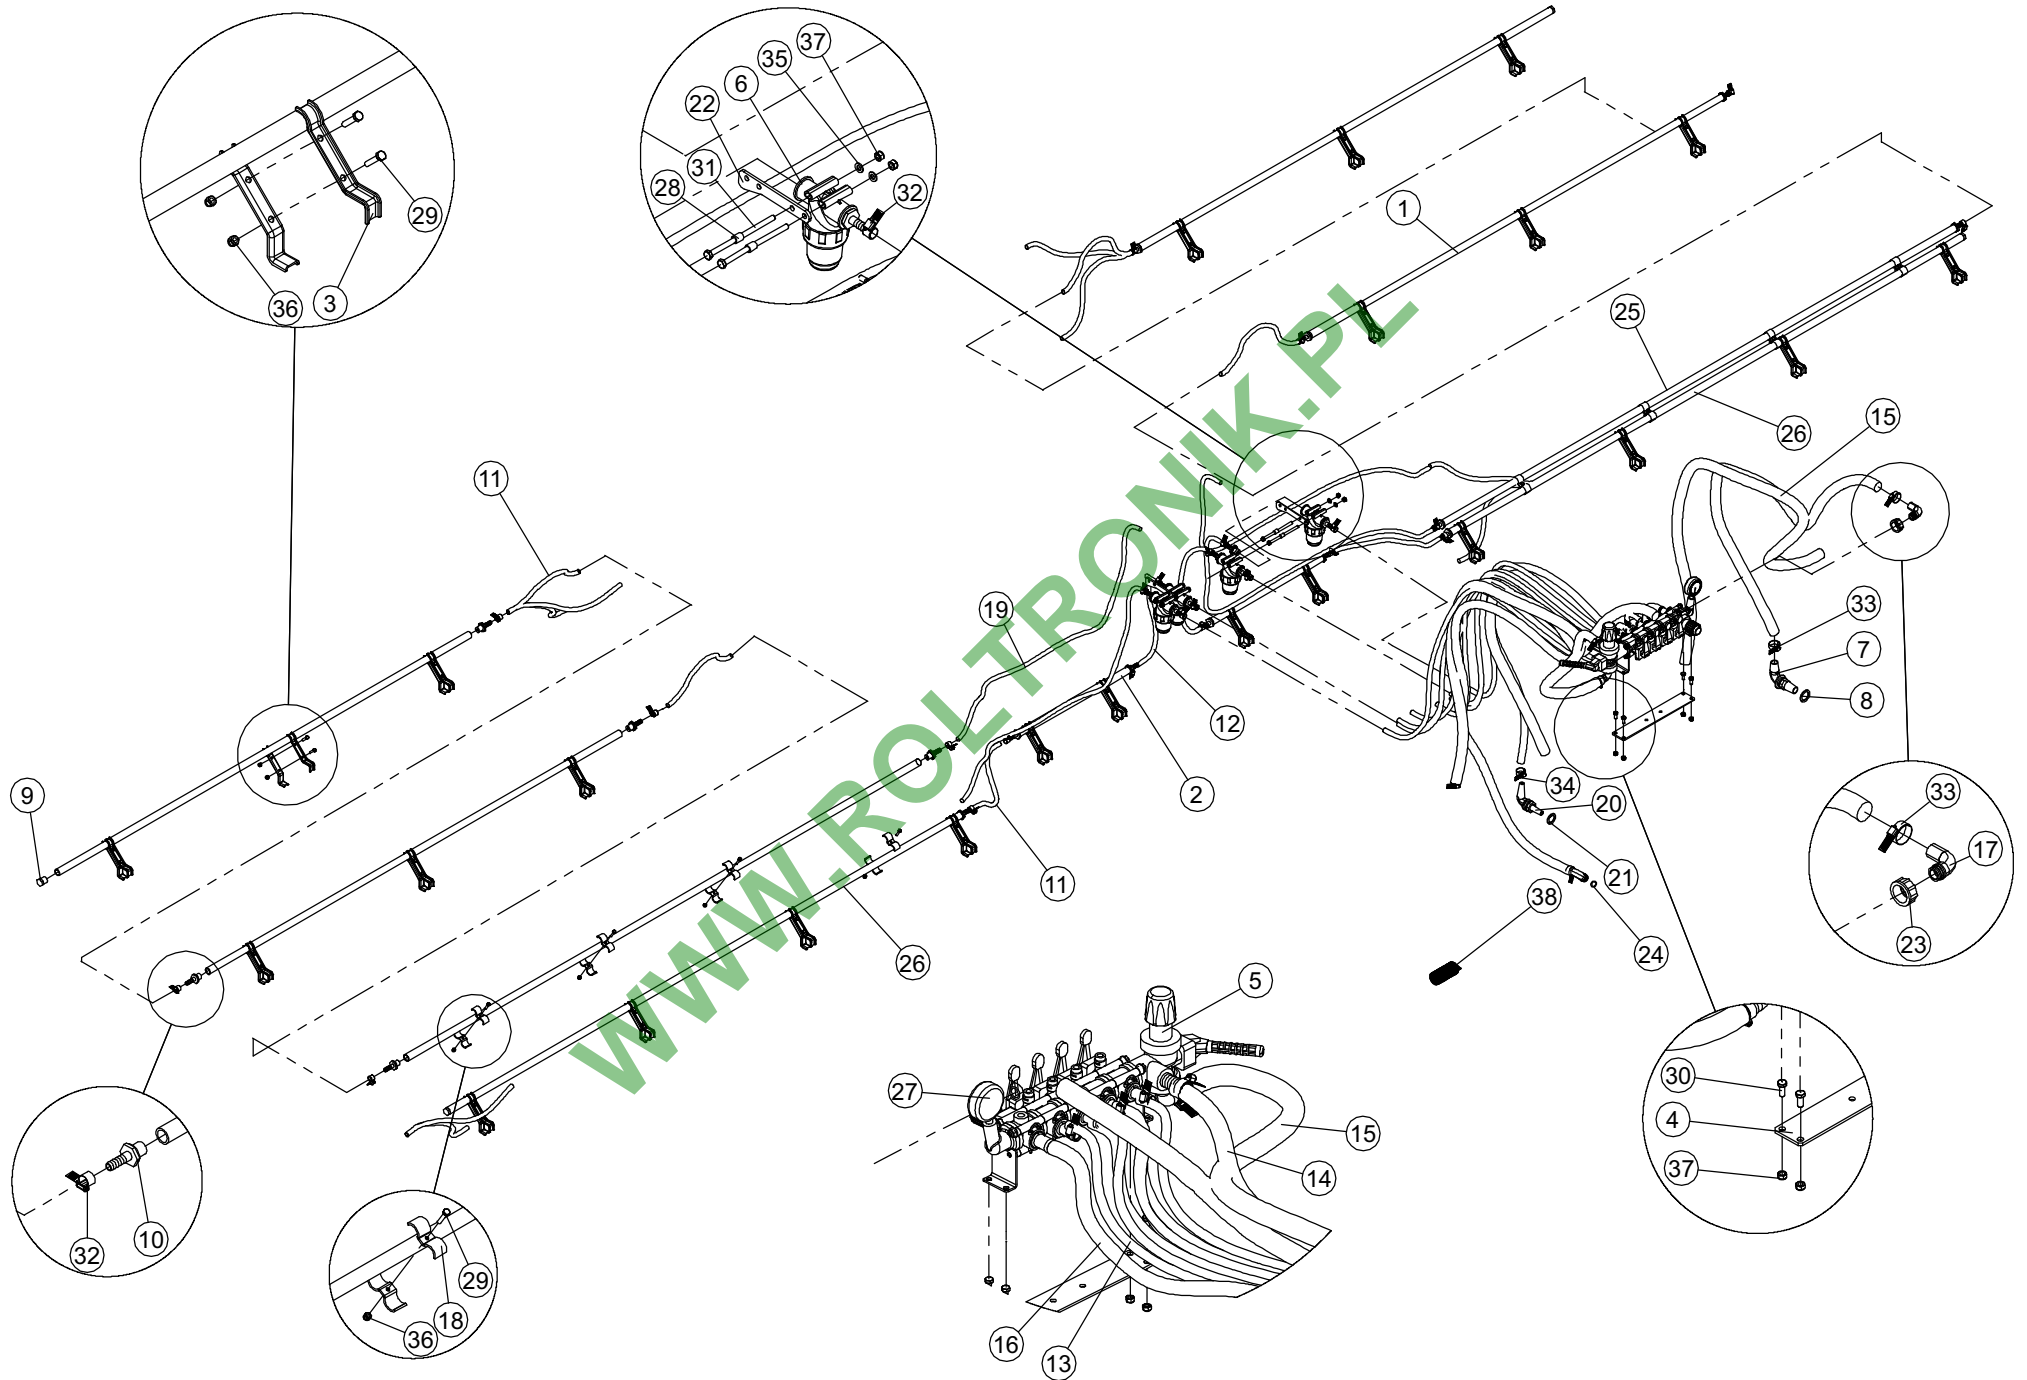

COMANDO CR 4VIAS MASTER 18M

Ref.	Cód.	Qt.	Descrição
001	Y30.0219.0	004	TUBO PULVERIZADOR
002	Y30.0221.0	002	TUBO CENTRAL
003	Y30.0223.0	048	FIXADOR DO TUBO
004	Y30.0237.0	001	CHAPA SUPORTE COMANDO
005	Y30.0267.0	001	COMANDO 4 VIAS COM "CR"
006	Y30.0271.0	004	FILTRO DE LINHA 1/2"
007	Y30.0281.0	001	CONEXÃO JOELHO
008	Y30.0282.0	001	BORRACHA VEDAÇÃO
009	Y30.0299.0	004	TAMPÃO
010	Y30.0300.0	024	CONEXÃO RETA 1/2"
011	Y30.0301.0	006	MANGUEIRA 1/2" 300 PSI
012	Y30.0302.0	002	MANGUEIRA 1/2" 300 PSI
013	Y30.0303.0	004	MANGUEIRA 1/2" 300 PSI
014	Y30.0304.0	001	MANGUEIRA 1" 300 PSI
015	Y30.0305.0	002	MANGUEIRA FLEXIVEL 1" KE
016	Y30.0311.0	001	MANGUEIRA 3/4" 300 PSI
017	Y30.0312.0	002	CONEXÃO 90
018	Y30.0314.0	016	FIXACAO TUBO
019	Y30.0315.0	002	MANGUEIRA 1/2" 300
020	Y30.0336.0	001	CONEXÃO JOELHO
021	Y30.0337.0	001	ANEL VEDAÇÃO
022	Y30.0347.0	002	SUPORTE
023	Y30.0491.0	001	PORCA
024	Y30.0492.0	002	ANEL O'RING
025	Y30.07430	002	TUBO PULVERIZADOR
026	Y30.0744.0	002	TUBO PULVERIZADOR
027	Y83.9101.6	001	MANOMETRO 25 BAR
028	YD.06.66.07	004	BUCHA
029	YJ.01.06.30	056	PARAF SEXT M6x30 8.8 RT ZA
030	YJ.01.08.20	004	PARAF SEXT M8 X 20 8.8 RT ZA
031	YK.11.08.40	004	PARAF SEXT M8 x 140 8.8 RP ZA
032	YY.11.00.49	028	ABRACADEIRA REG. S/FIM 13-19mm
033	YV.08.00.02	002	ABRACADEIRA SEM FIM 25-38
034	YY.01.00.15	005	ABRACADEIRA REG. S/FIM 22-32mm
035	80250817	004	ARRUELA LISA M 8
036	YL.75.02.06	056	PORCA AUTOTRAV MA6 CLASSE 8 NYLON
037	YL.75.02.08	008	PORCA AUTOTRAV MA8 CLASSE 8
038	YY.11.10.62	020	ABRACADEIRA NYLON TRAIRAP 308mm