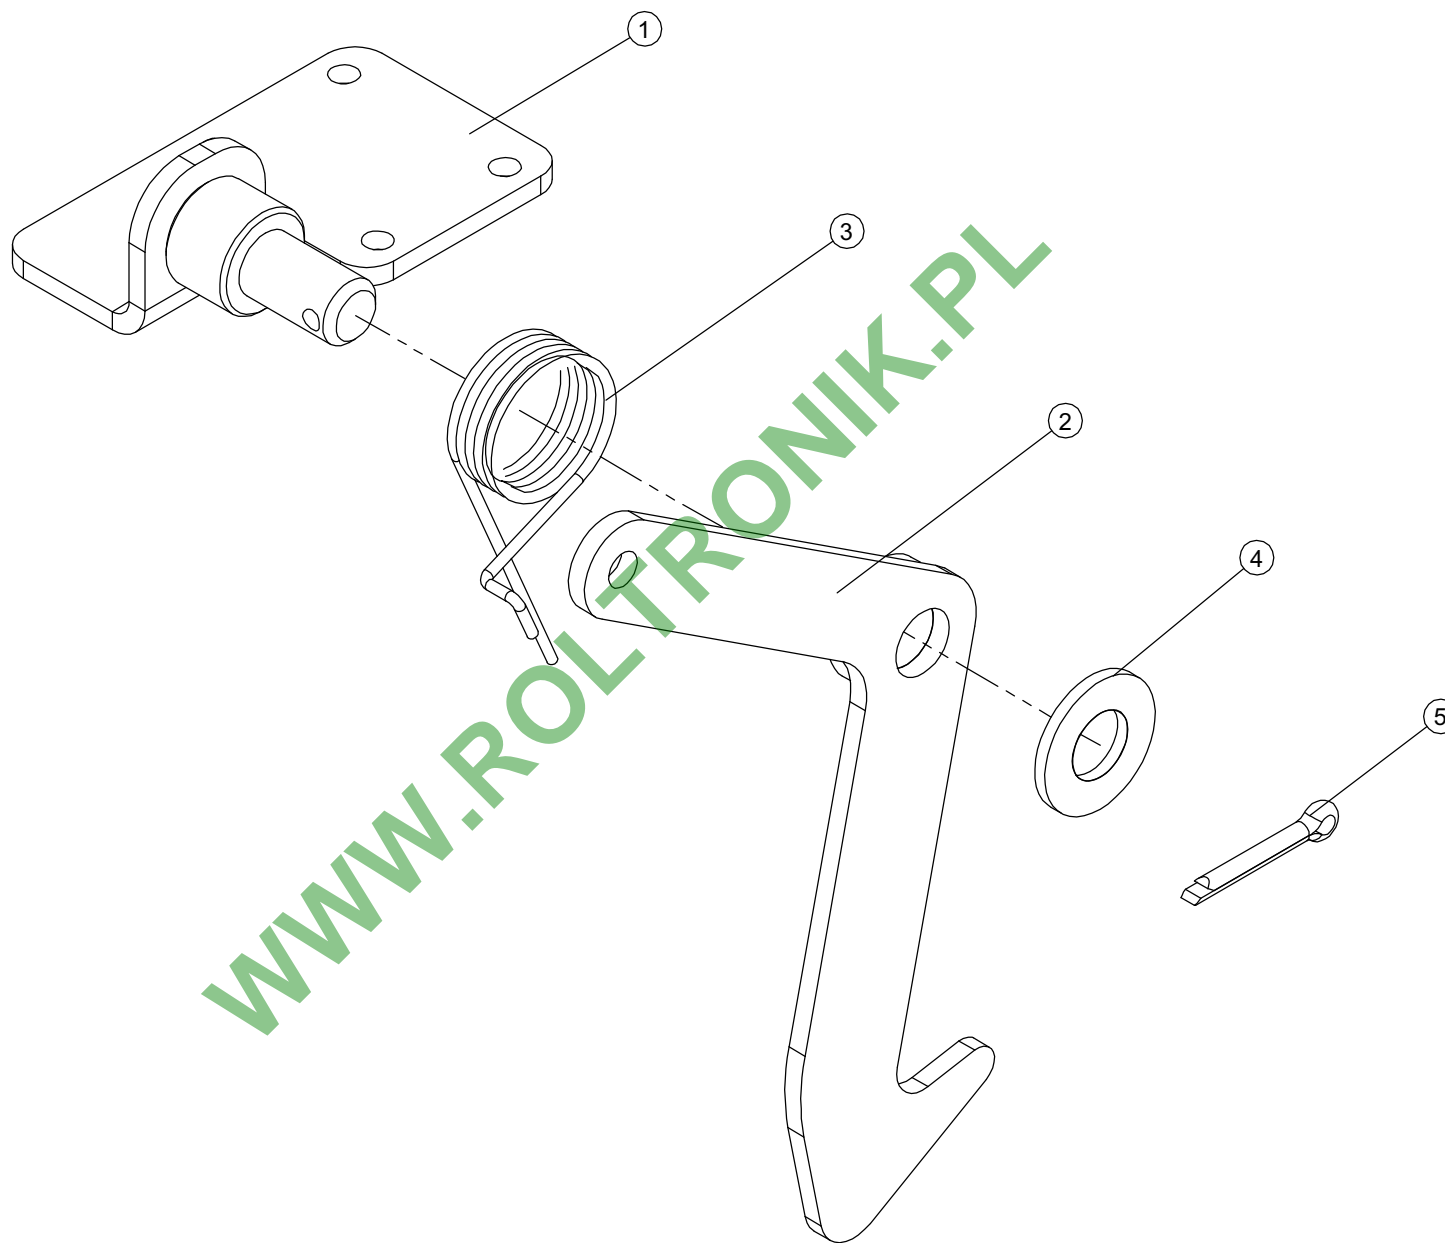

TRAVA DIREITA

Ref.	Cód.	Qt.	Descrição
001	Y30.0837.0	001	SUPORE TRAVA DIR.
002	Y30.0207.0	001	SUPORE BARRA
003	Y30.0729.0	001	MOLA
004	80.25.17.28	001	ARRUELA LISA M16
005	YO.10.04.25	001	CONTRA-PINO 3/16"x1"

WWW.ROLTRONIK.PL