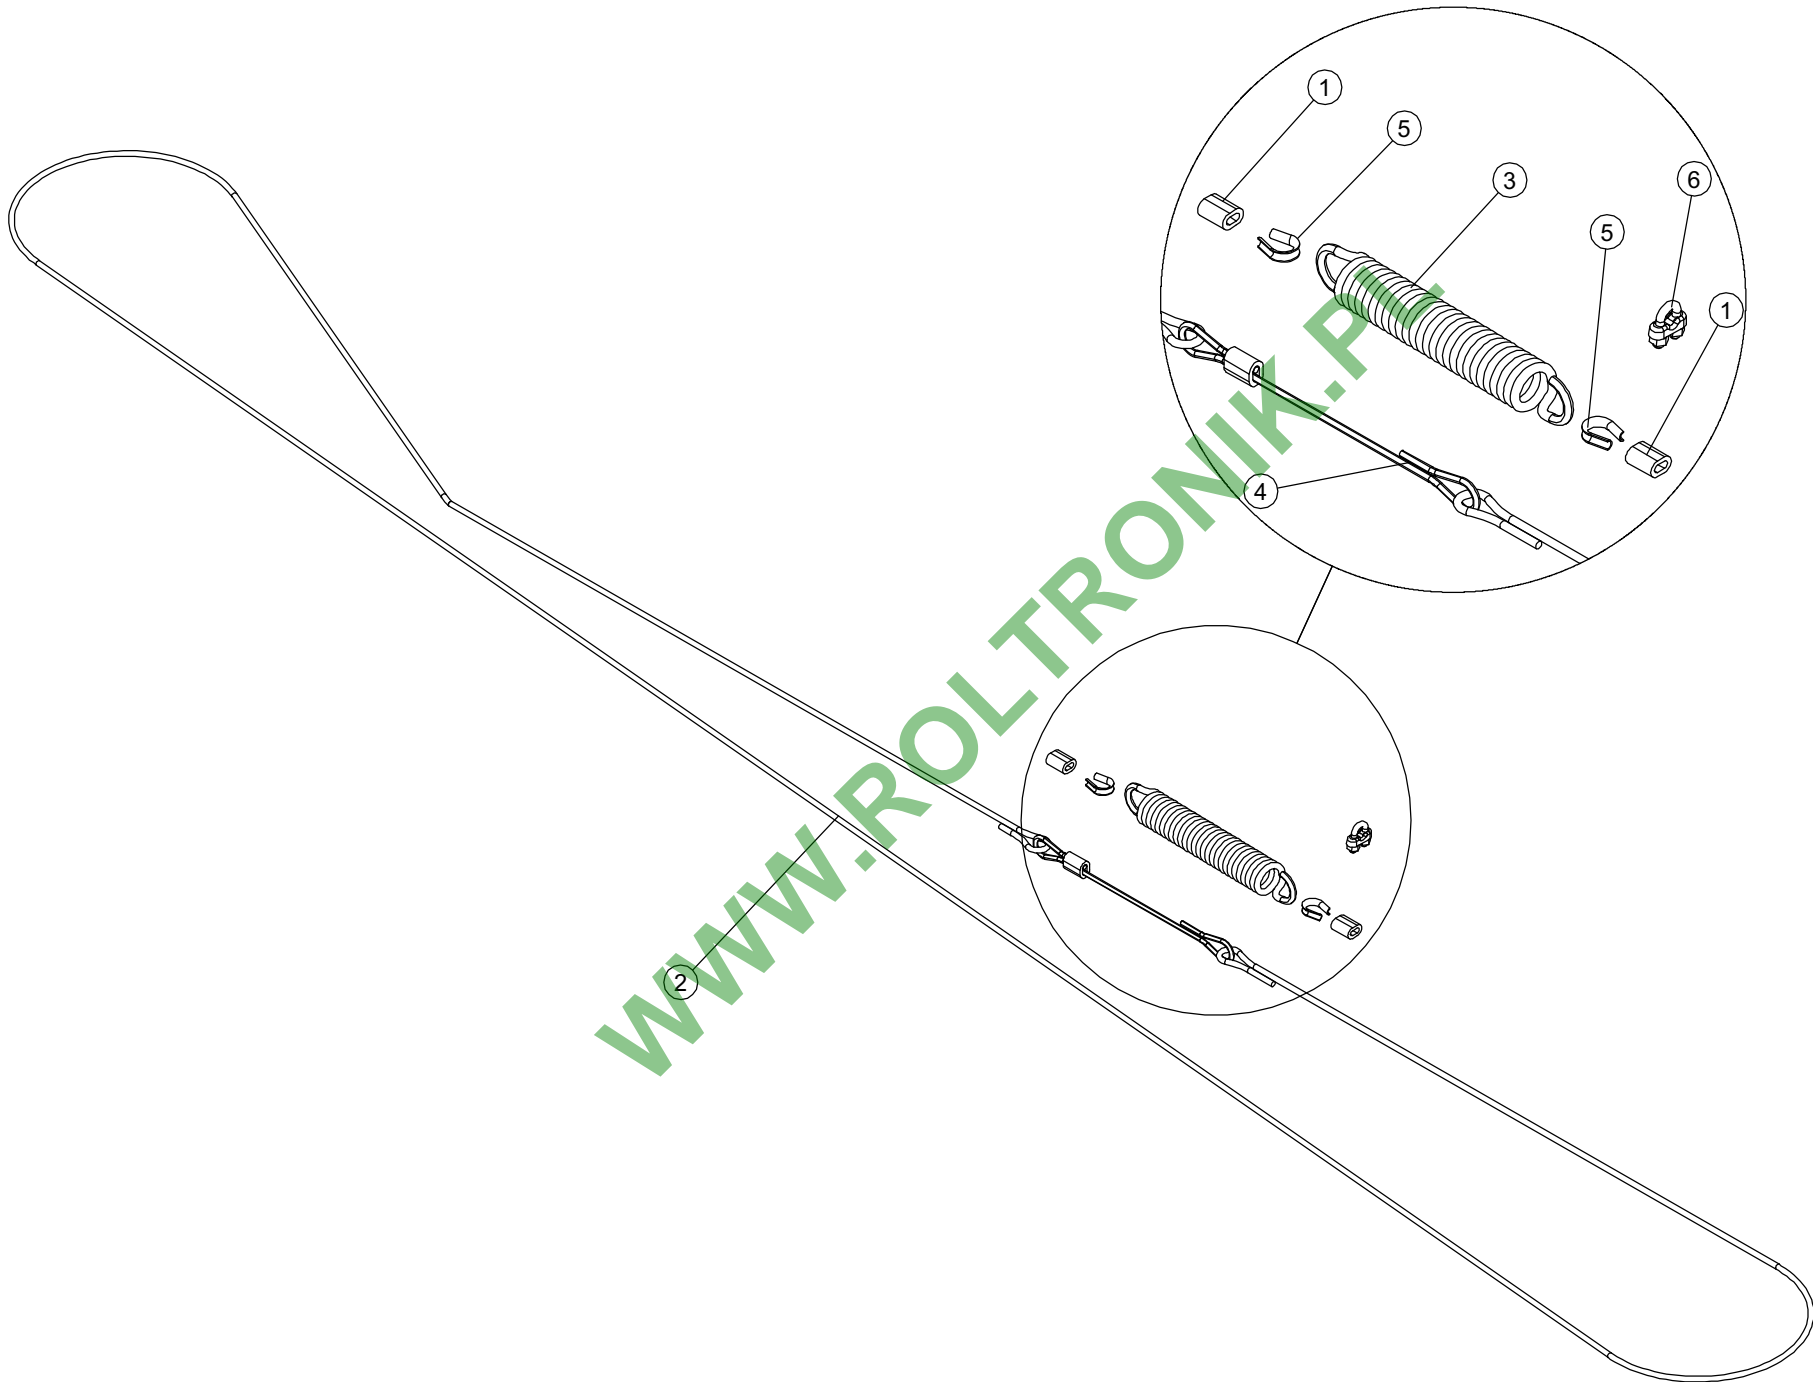

CABO DE AÇO ROLDANA MAIOR

Ref.	Cód.	Qt.	Descrição
001	Y30.0346.0	003	FIXADOR DO CABO DE 3/16"
002	Y30.0650.0	001	CABO DE AÇO
003	Y30.0814.0	001	MOLA
004	Y30.0821.0	001	CABO INTERNO MOLA 3/16"
005	YY003002	002	SAPATILHA 3/16"
006	YO.71.04.76	001	CLIPS 3/16" P/ CABO DE AÇO

WWW.ROLTRONIK.PL