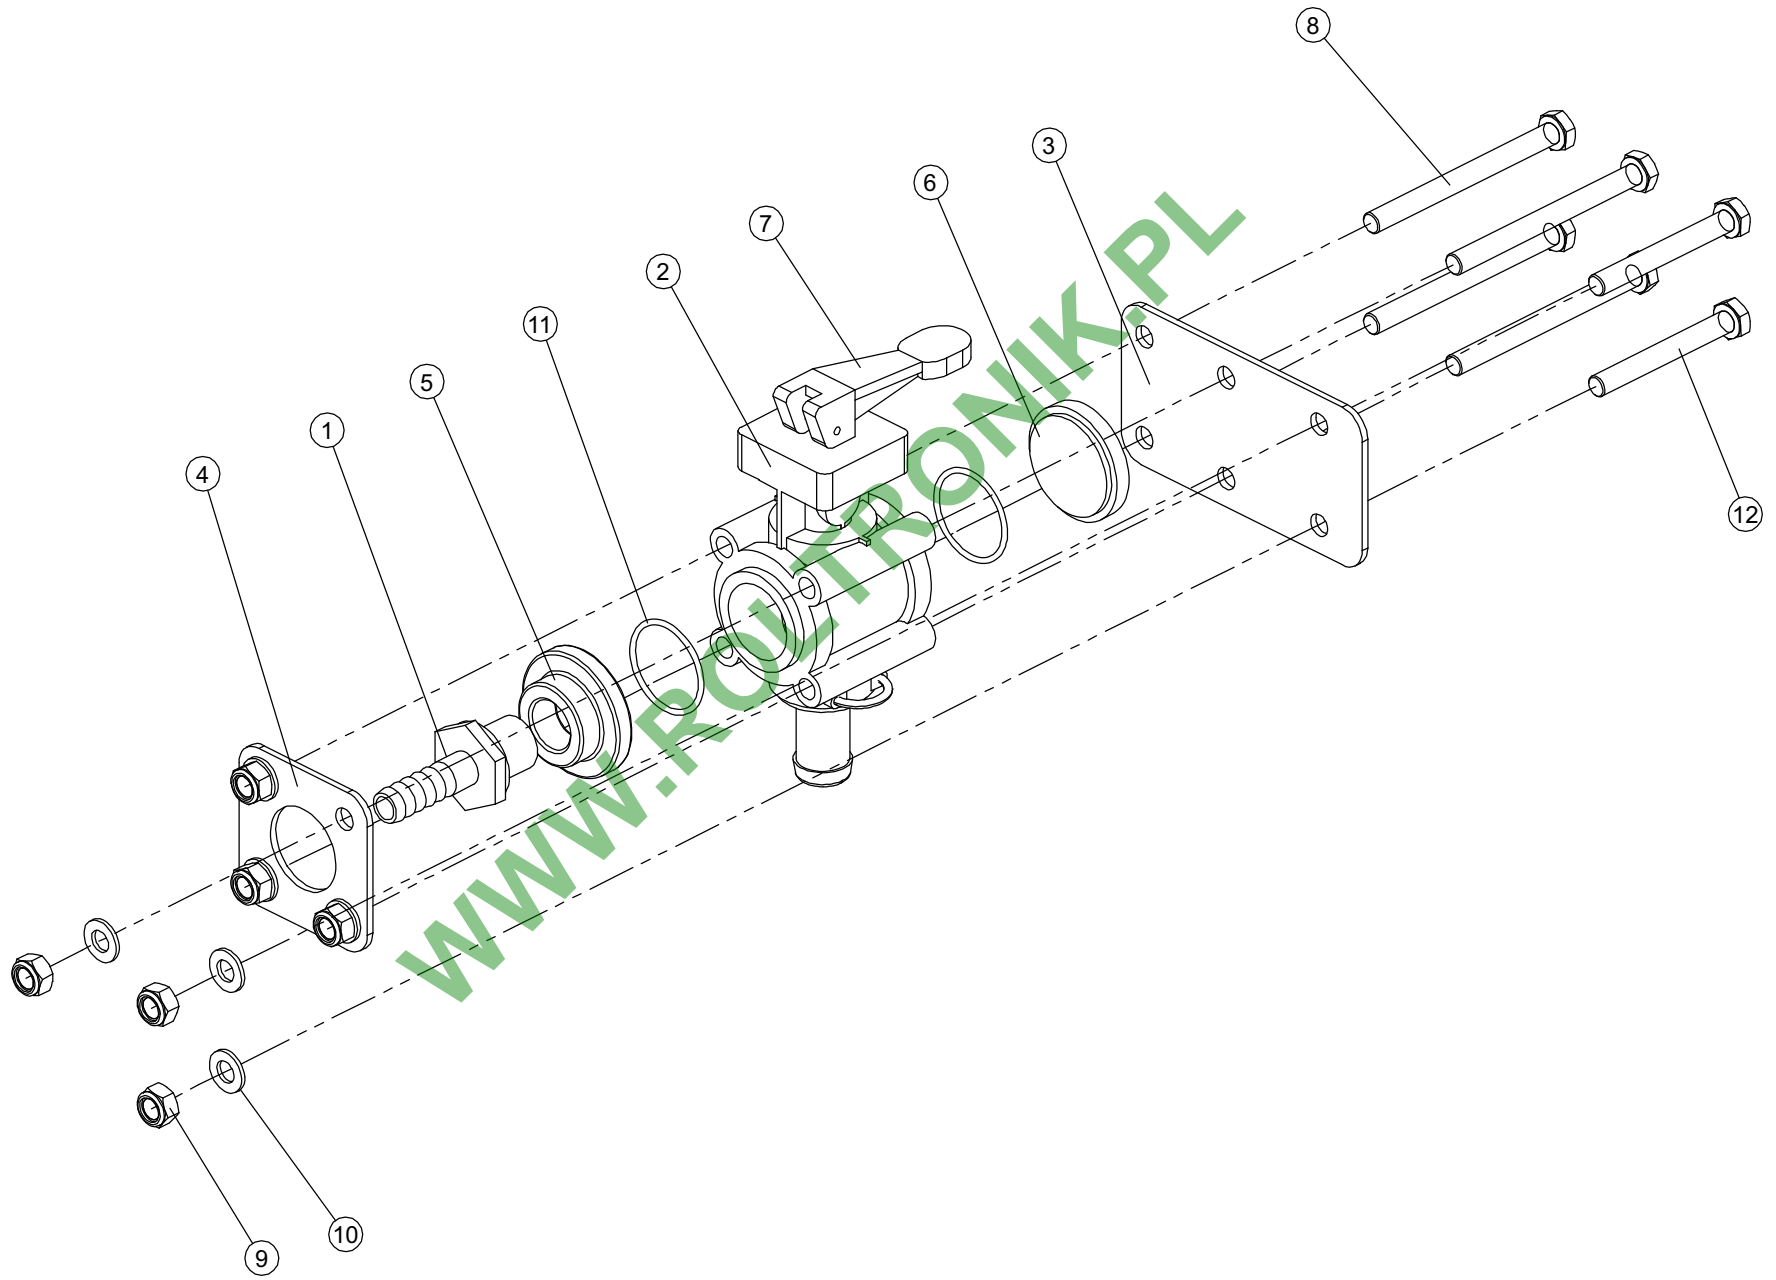

VALVULA DE SEGURANÇA

Ref.	Cod.	Qt.	Descrição
001	Y30.0300.0	001	CONEXÃO RETA 1/2"
002	Y30.0683.0	001	VALVULA ACION MANUAL SEM TRAVAM.
003	Y30.0721.0	001	CHAPA FIXAÇÃO
004	Y30.0722.0	001	CHAPA APOIO
005	Y30.0723.0	001	TAMPÃO FEMEA
006	Y30.0724.0	001	TAMPAO MACHO
007	Y30.0725.0	001	MANÍPULO LAVA-FRASCO
008	YK.11.08.00	004	PARAF SEXT M 8 X 100 8.8
009	YL.75.02.08	006	PORCA AUTOTRAV M8 CLASSE 8
010	YN.01.01.08	006	ARRUELA LISA M 8
011	YP206788	002	ANEL O'RING 6788
012	YJ.11.08.65	002	PARAF SEXT M8 x 65 8.8 RP ZA

WWW.ROLTRONIK.PL