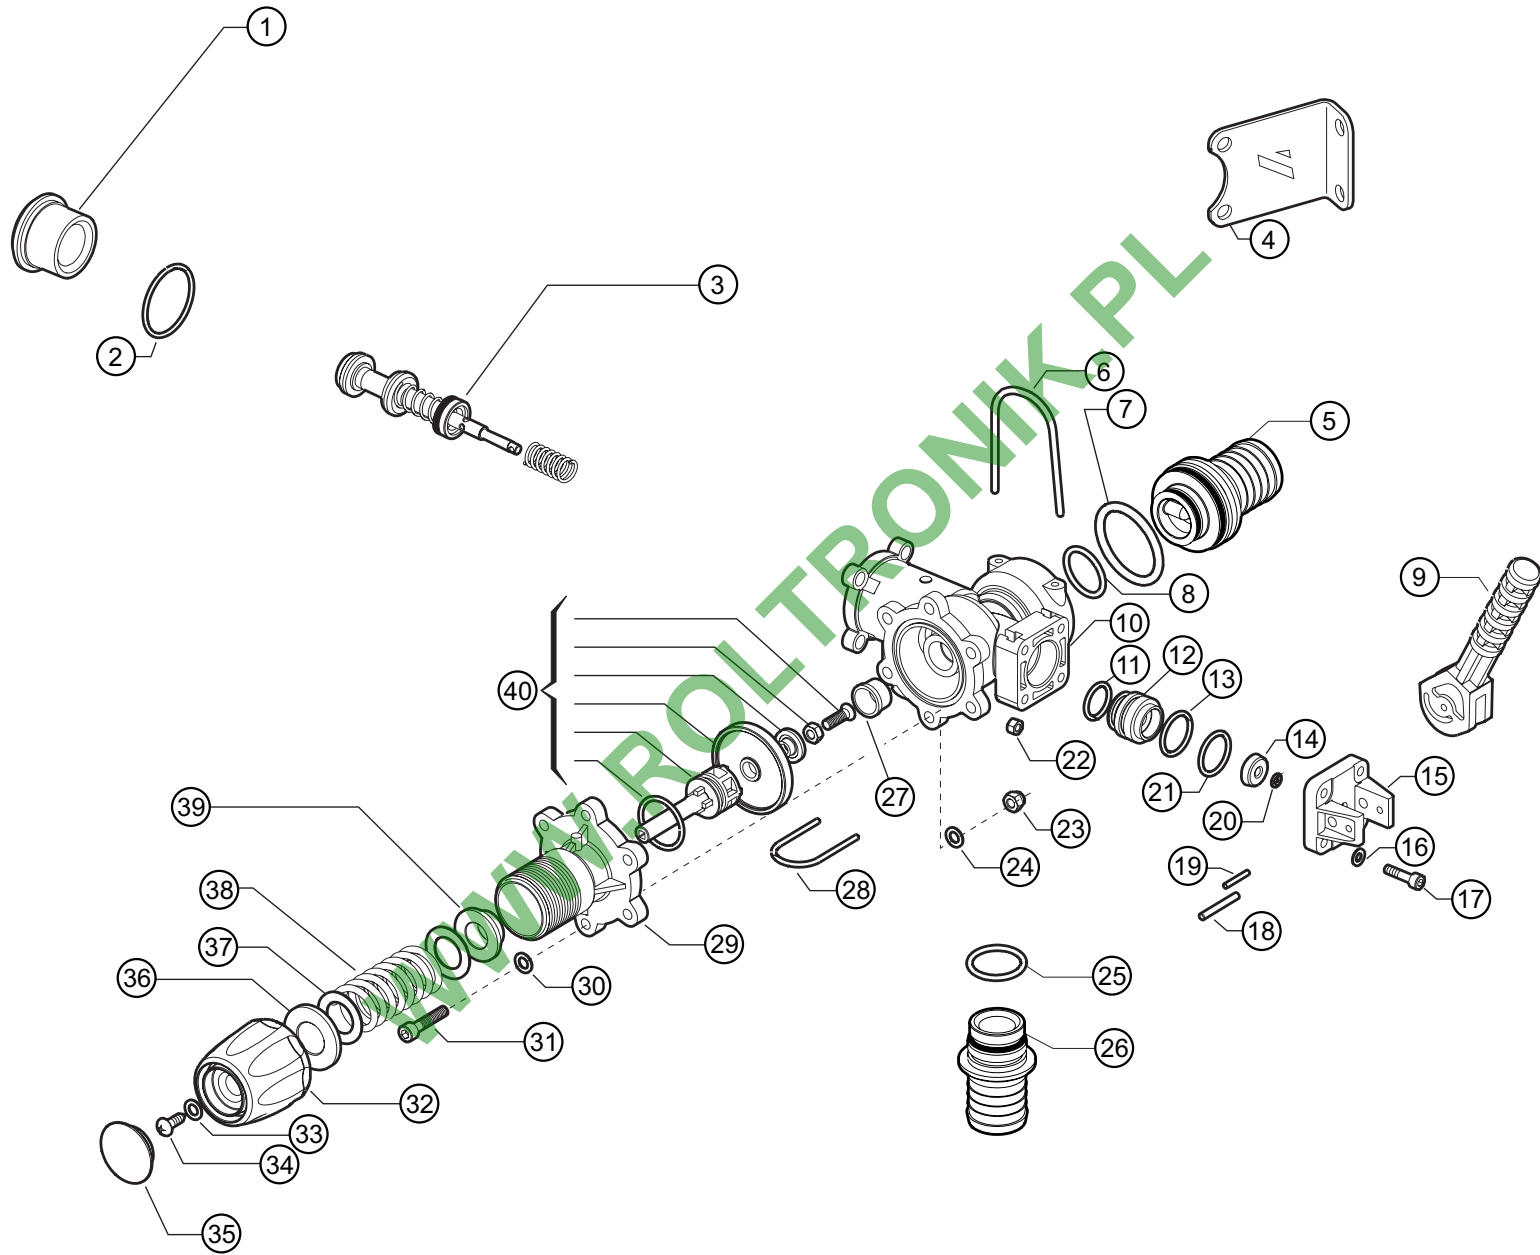

VÁLV. ACION. GERAL PRESSÃO MANUAL

Ref.	Cód.	Qt.	Descrição	Ref.	Cód.	Qt.	Descrição
001	Y8347129	001	GUIA	037	Y8347139	001	ARRUELA
002	Y8347171	001	ANEL O'RING	038	Y8347121	001	MOLA
003	Y8347103	001	HASTE REGULADORA	039	Y8347130	001	BUCHA GUIA
004	Y8346311	001	SUPORTE	040	Y8347118	001	CJ HASTE REGULADORA
005	Y8347140	001	CONEXÃO 1"				
006	Y8347105	001	PRESILHA				
007	Y8346021	001	ANEL O'RING				
008	Y8347151	001	ANEL O'RING				
009	Y8346110	001	ALAVANCA				
010	Y8347101	001	CORPO DA VÁLVULA				
011	Y8300470	001	ANEL O'RING				
012	Y8347111	001	GUIA				
013	Y8346514	001	ANEL O'RING				
014	Y8346518	001	VEDAÇÃO				
015	Y8346120	001	SUPORTE ALAVANCA				
016	Y8346101	001	ARRUELA				
017	Y8346102	001	PARAFUSO				
018	Y8346104	001	CONTRAPINO				
019	Y8346103	001	CONTRAPINO				
020	Y8347319	001	ANEL O'RING				
021	Y8346560	001	ANEL O'RING				
022	Y8347132	001	PORCA				
023	Y8347141	001	PORCA				
024	Y8347120	001	ARRUELA				
025	Y8347358	001	ANEL O'RING				
026	Y8347325	001	CONEXÃO 1"				
027	Y8347112	001	GUIA				
028	Y8347303	001	PRESILHA				
029	Y8347101	001	CORPO DA VÁLVULA				
030	Y8347122	001	ARRUELA				
031	Y8347124	001	PARAFUSO				
032	Y8347117	001	MANOPLA				
033	Y8347122	001	ARRUELA				
034	Y8347126	001	PARAFUSO				
035	Y8345457	001	TAMPA				
036	Y8347125	001	ARRUELA