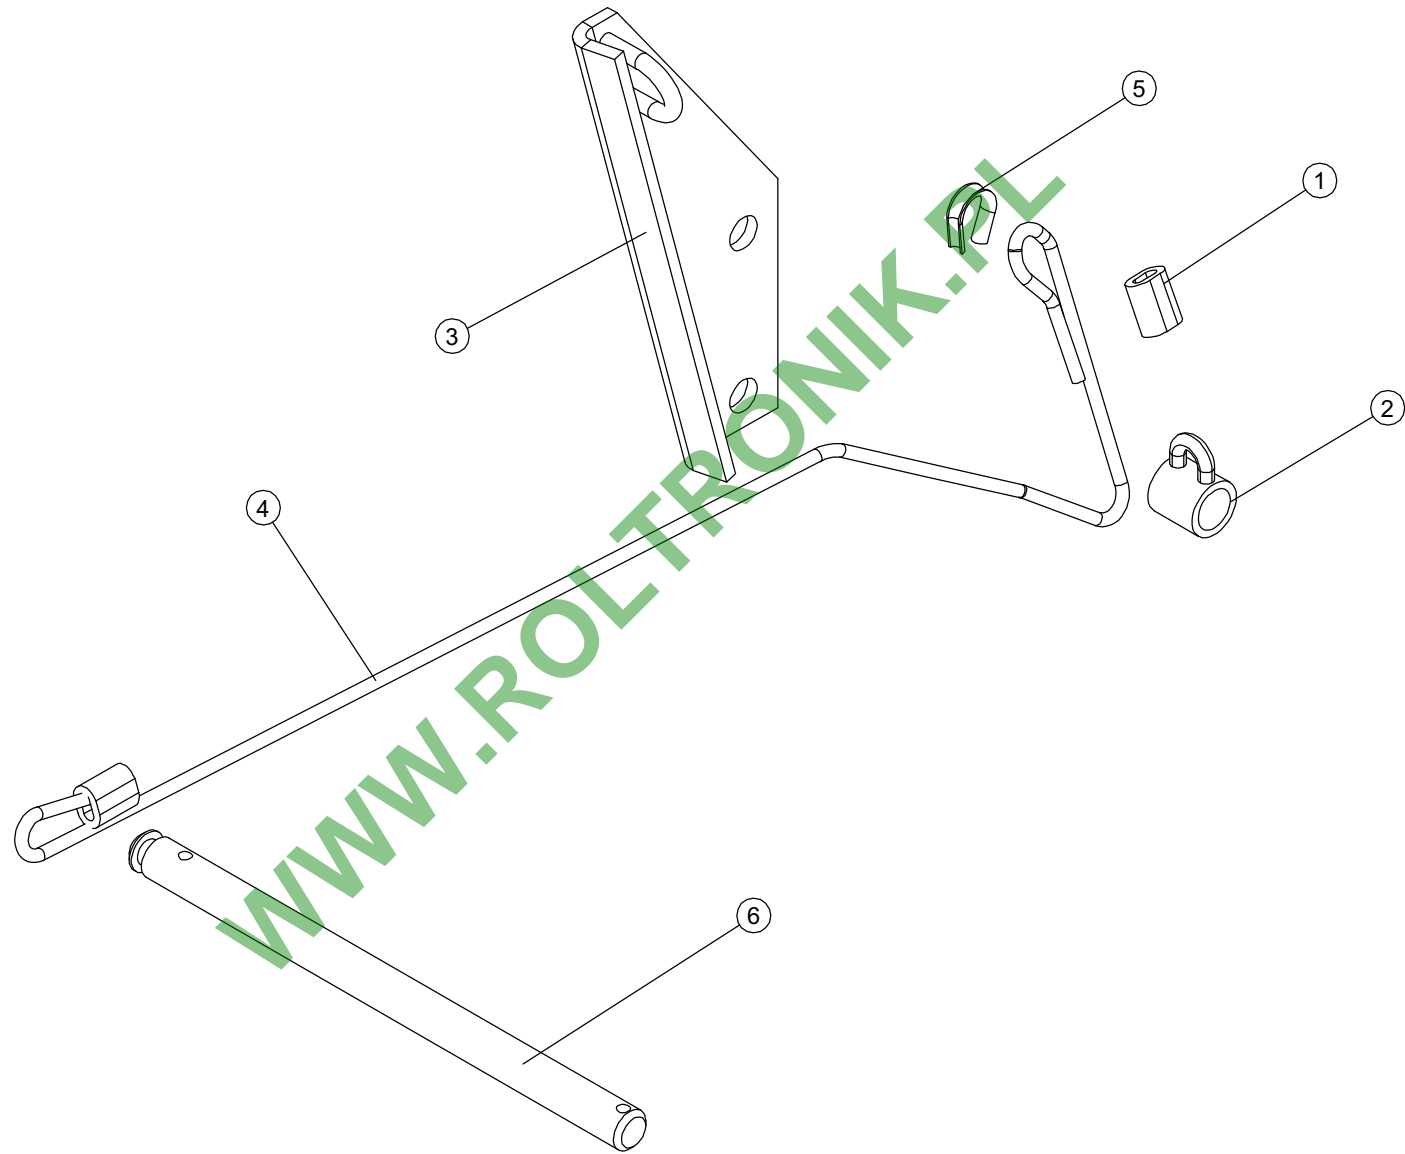

ESTABILIZADOR

Ref.	Cód.	Qt.	Descrição
001	Y30.0346.0	002	FIXADOR DO CABO DE 3/16"
002	Y30.0029.0	001	APOIO DO CABO
003	Y30.0094.0	001	APOIO DIR.
004	Y30.0147.0	001	CABO COM 800mm TIRANTE (3/16)
005	YY003002	001	SAPATILHA 3/16"
006	Y30.0113.0	001	PINO

WWW.ROLTRONIK.PL