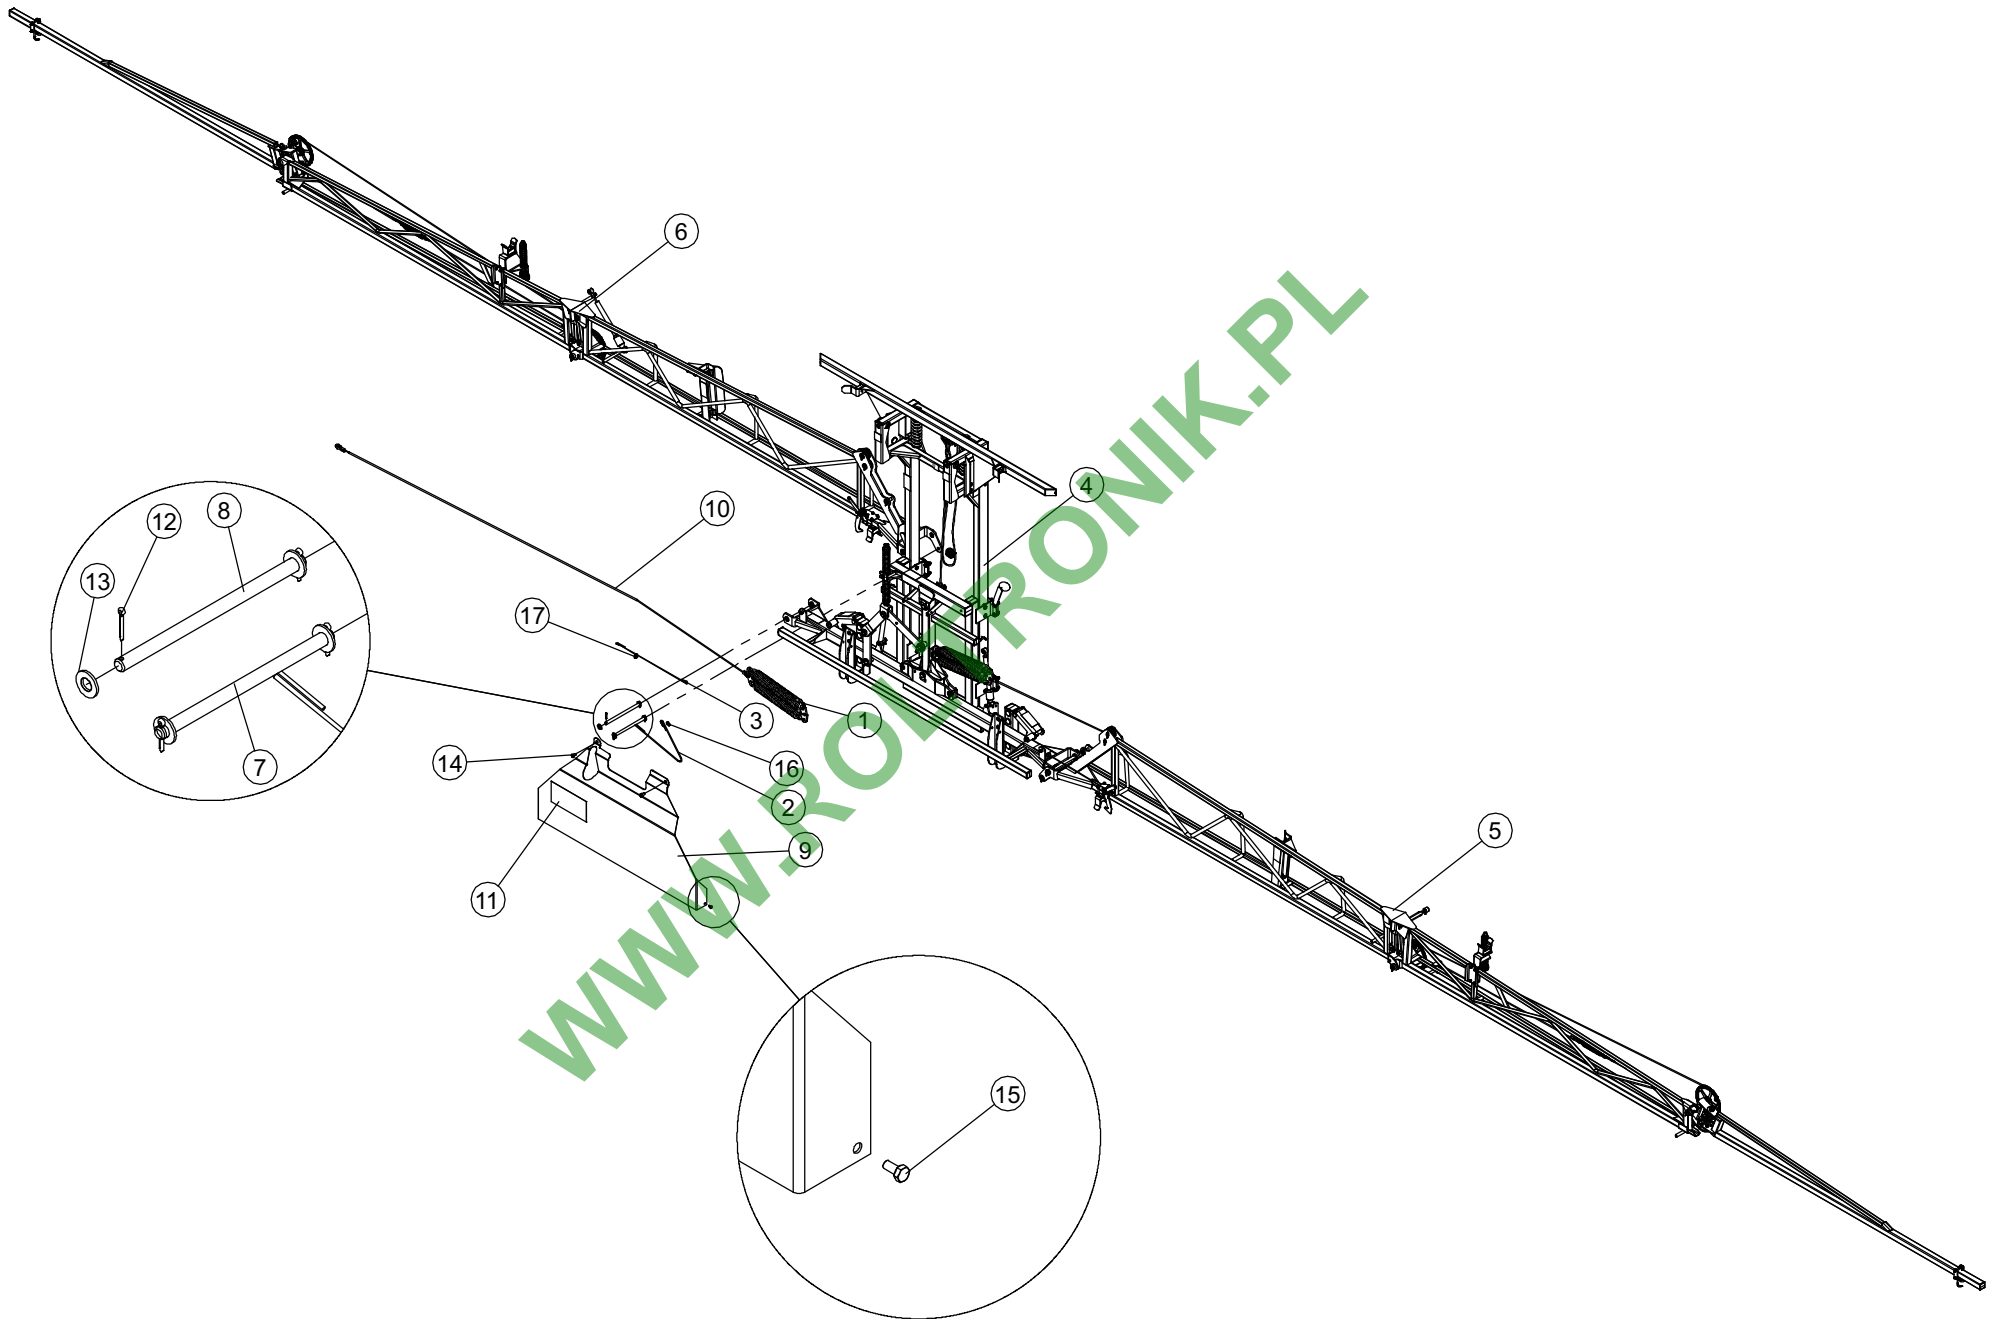

WWW.ROBOTECHNIKA.PL

BARRAMENTO HIDRÁULICO 18M

Ref.	Cód.	Qt.	Descrição
001	Y30.0122.0	004	MOLA
002	Y30.0486.0	002	CABO DE AÇO 3/16" (COMP 920MM)
003	Y30.0553.0	002	CABO AÇO 1/8" (COM 730mm)
004	Y30.0639.0	001	CJ QUADRO
005	Y30.0640.0	001	BARRA DIREITA
006	Y30.0642.0	001	BARRA ESQ.
007	Y30.0699.0	002	PINO
008	Y30.0702.0	002	PINO
009	Y30.0753.0	001	CARENAGEM
010	Y30.0792.0	002	CJ CABO AÇO
011	Y95.0034.0	001	ADESIVO LOGO KUHN VERMELHA MÉDIA
012	YO.10.04.25	008	CONTRA-PINO 3/16"x1"
013	80.25.17.28	008	ARRUELA LISA M16
014	YJ.01.12.20	002	PARAF SEXT M12 X 20 8.8 RT ZA
015	YJ.01.08.16	002	PARAF SEXT M8 X 16 8.8 RT ZA
016	YY003002	004	SAPATILHA 3/16"
017	YO.71.04.76	008	CLIPS 3/16" P/ CABO DE AÇO

WWW.ROLTRONIK.PL