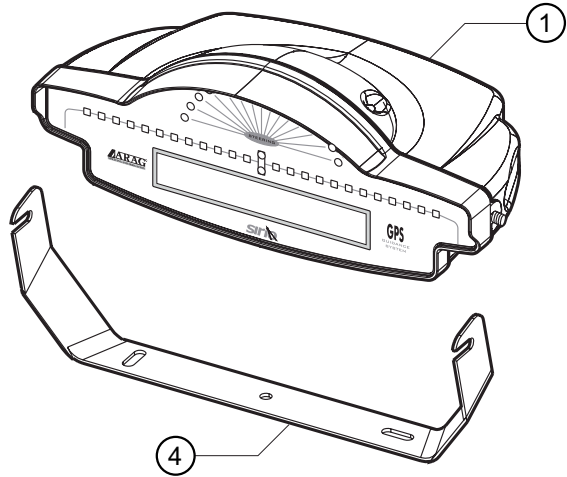

TR10

GS5

WWW.ROLTRONIK.PL