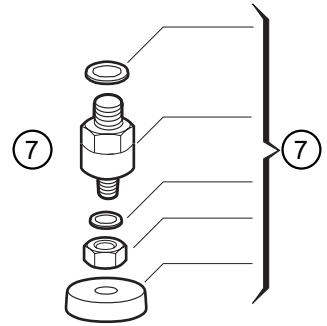

TR10

GS5

WWW.ROLTRONIK.PL