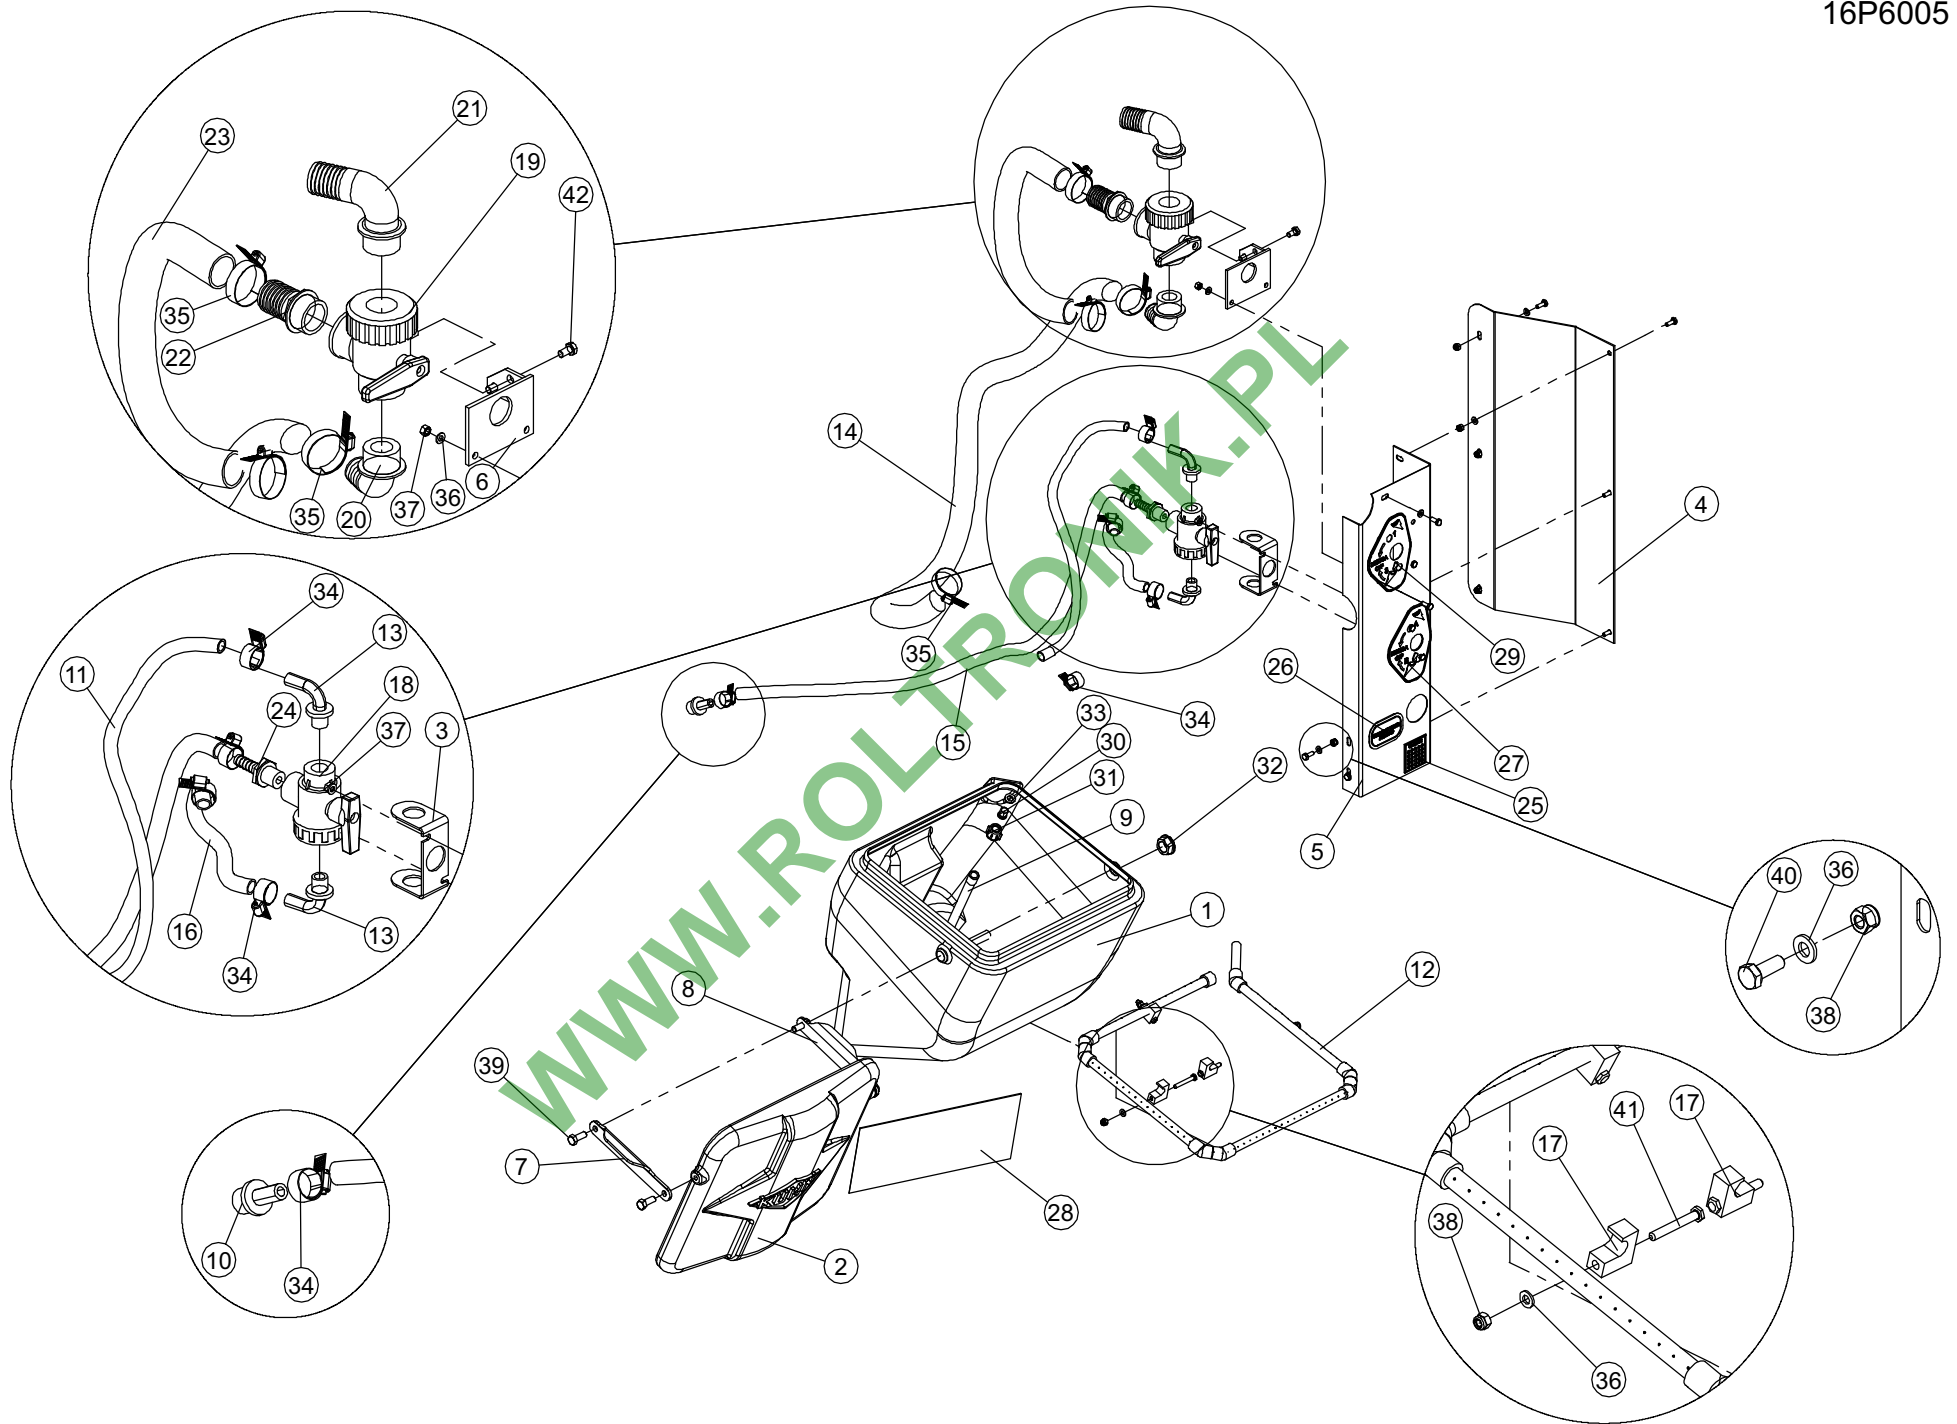

INCORPORADOR KIT FRASCOS

Ref.	Cód.	Qt.	Descrição	Ref.	Cód.	Qt.	Descrição
001	Y30.0026.0	001	TANQUE 47L	037	80200600	004	PORCA SEXT MA6 8.8 DIN934
002	Y30.0047.0	001	TAMPA	038	YL.05.02.06	011	PORCA AUTOTRAV MA6 CLASSE 10 NYLON
003	Y30.0197.0	001	SUPORE VALVULA	039	80061025	004	PARAF SEXT M10x25 8.8 DIN933
004	Y30.0203.0	001	TAMPA	040	YJ.01.06.16	013	PARAF SEXT M6x16
005	Y30.0218.0	001	TAMPA	041	YJ.01.06.45	003	PARAF. SEXT. M6 X 45 8.8
006	Y30.0240.0	001	SUPORE VALVULA	042	YJ.01.08.16	002	PARAF SEXT M8 X 16 8.8 RT ZA
007	Y30.0241.0	001	TRAVESSA ESQ.				
008	Y30.0242.0	001	TRAVESSA DIR.				
009	Y30.0252.0	001	LAVA FRASCOS				
010	Y30.0254.0	001	CONEXAO 3/4"				
011	Y30.0256.0	001	MANGUEIRA 1/2" 300psi				
012	Y30.0258.0	001	TUBO LAVA FRASCO				
013	Y30.0259.0	002	CONEXÃO 1/2" (ARAG)				
014	Y30.0260.0	001	MANGUEIRA LAVA FRASCOS				
015	Y30.0261.0	001	MANGUEIRA LAVA FRASCOS				
016	Y30.0262.0	001	MANGUEIRA LAVA FRASCO				
017	Y30.0264.0	003	FIXADOR DO TUBO				
018	Y30.0265.0	001	VALVULA 3 VIAS 1/2"				
019	Y30.0294.0	001	VALVULA 3 VIAS 1.1/4"				
020	Y30.0295.0	001	CONEXÃO JOELHO 1.1/4"				
021	Y30.0889.0	001	CONEXÃO JOELHO 1.1/4"				
022	Y30.0888.0	001	CONEXÃO RETA 1.1/4"				
023	Y30.0886.0	001	MANGUEIRA FLEXIVEL VERDE 1.1/2" KE				
024	Y30.0300.0	001	CONEXÃO RETA 1/2"				
025	Y95.0023.0	001	FILTRO 32 MESH				
026	Y95.0024.0	001	ADESIVO REABASTECEDOR				
027	Y95.0025.0	001	ADESIVO A-B-OFF				
028	Y95.0034.0	001	ADESIVO LOGO KUHN VERMELHA MÉDIA				
029	Y95.0054.0	001	ADESIVO 1-3-OFF				
030	Y8301007	001	BICO CCAV 80° CONE CHEIO AV				
031	Y8399008	001	PORCA PORTA BICO ROSCADA M18				
032	Y8399009	002	PORCA G1/2" - 205 2020				
033	Y8340220	001	ANEL VEDAÇÃO - 402200-040				
034	YV.08.00.07	006	ABRAÇADEIRA SEM-FIM FT14 19-27mm				
035	YV.08.00.03	004	ABRAÇADEIRA SEM-FIM 4457				
036	80250611	016	ARRUELA LISA 6MM