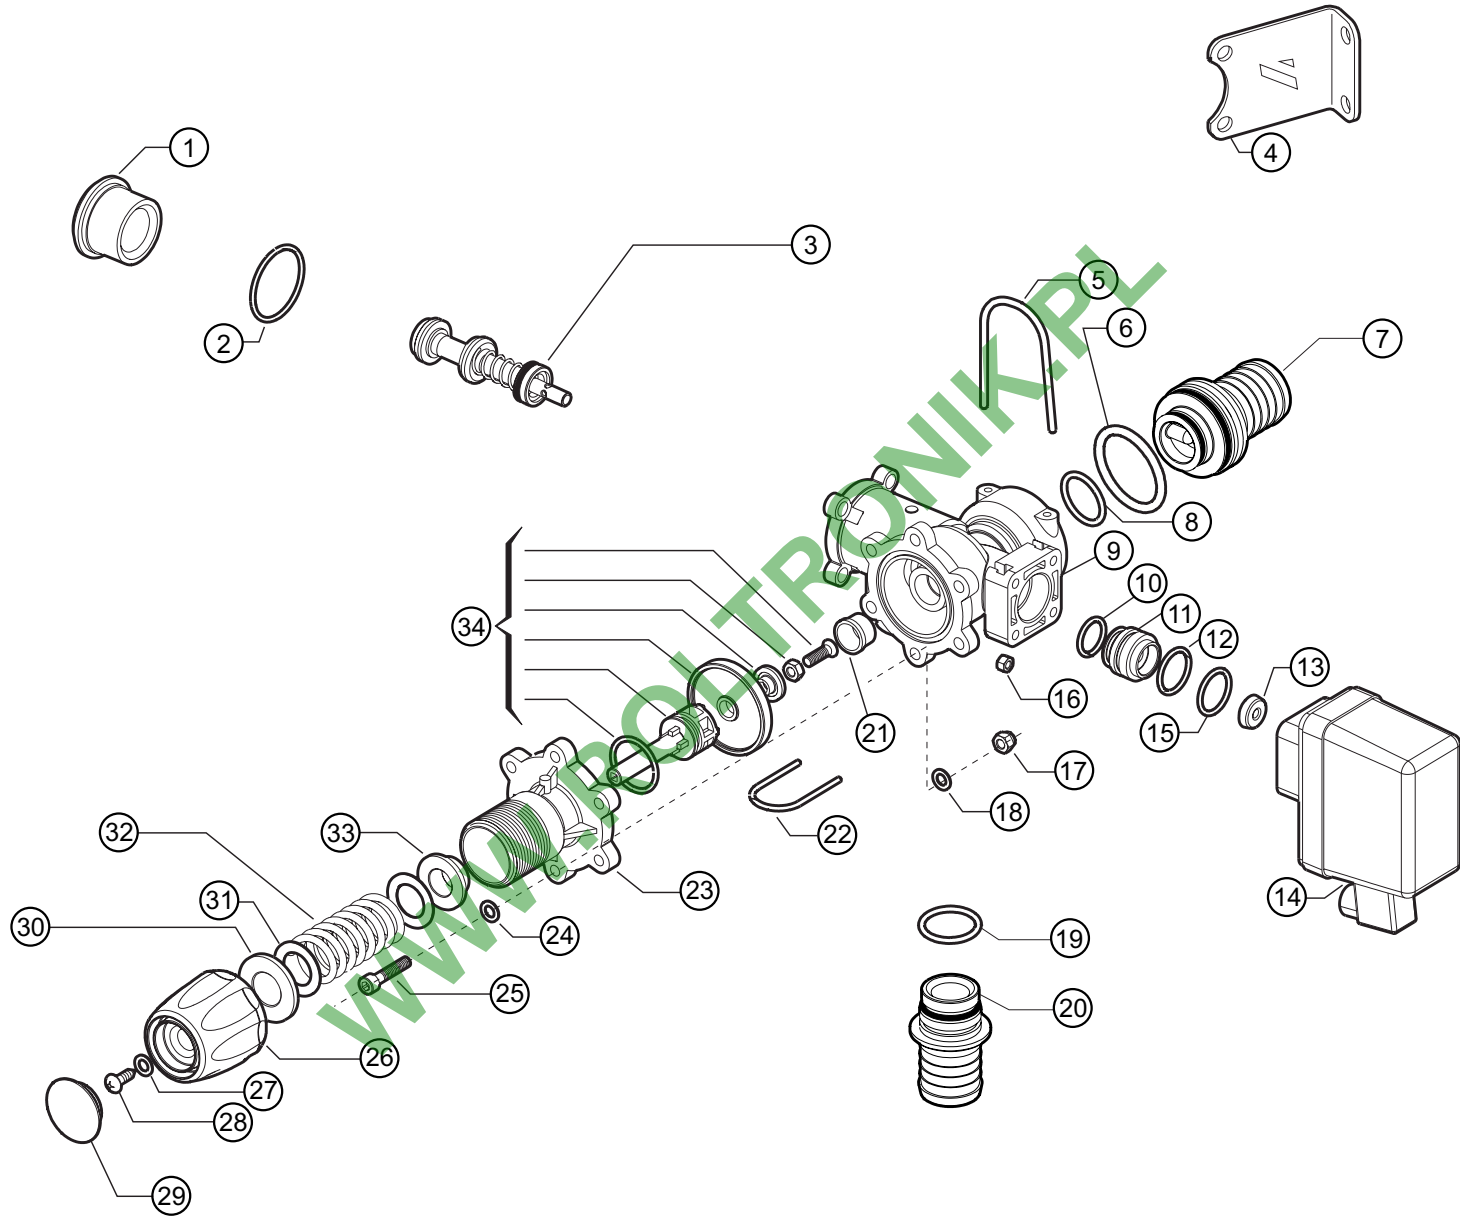

VÁLV. ACIONAMENTO GERAL ELÉTRICA

Ref.	Cód.	Qt.	Descrição
001	Y8347129	001	GUIA
002	Y8347171	001	ANEL O'RING
003	Y8347102	001	HASTE REGULADORA
004	Y8346311	001	SUORTE
005	Y8347105	001	PRESILHA
006	Y8346021	001	ANEL O'RING
007	Y8347140	001	CONEXÃO 1"
008	Y8347151	001	ANEL O'RING
009	Y8347101	001	CORPO DA VÁLVULA
010	Y8300470	001	ANEL O'RING
011	Y8347111	001	GUIA
012	Y8346514	001	ANEL O'RING
013	Y8346518	001	VEDAÇÃO
014	Y83399015	001	VÁLVULA GERAL ELÉTRICA
015	Y8346560	001	ANEL O'RING
016	Y8347132	001	PORCA
017	Y8347141	001	PORCA
018	Y8347120	001	ARRUELA
019	Y8340660	001	ANEL O'RING
020	Y8347325	001	CONEXÃO 1"
021	Y8347112	001	GUIA
022	Y8347303	001	PRESILHA
023	Y8347101	001	CORPO DA VÁLVULA
024	Y8347122	001	ARRUELA
025	Y8347124	001	PARAFUSO
026	Y8347117	001	MANOPLA
027	Y8347122	001	ARRUELA
028	Y8347126	001	PARAFUSO
029	Y8345457	001	TAMPA
030	Y8347125	001	ARRUELA
031	Y8347139	001	ARRUELA
032	Y8347121	001	MOLA
033	Y8347130	001	BUCHA GUIA
034	Y8347118	001	CJ HASTE REGULADORA

WWW.ROLTRONIK.PL