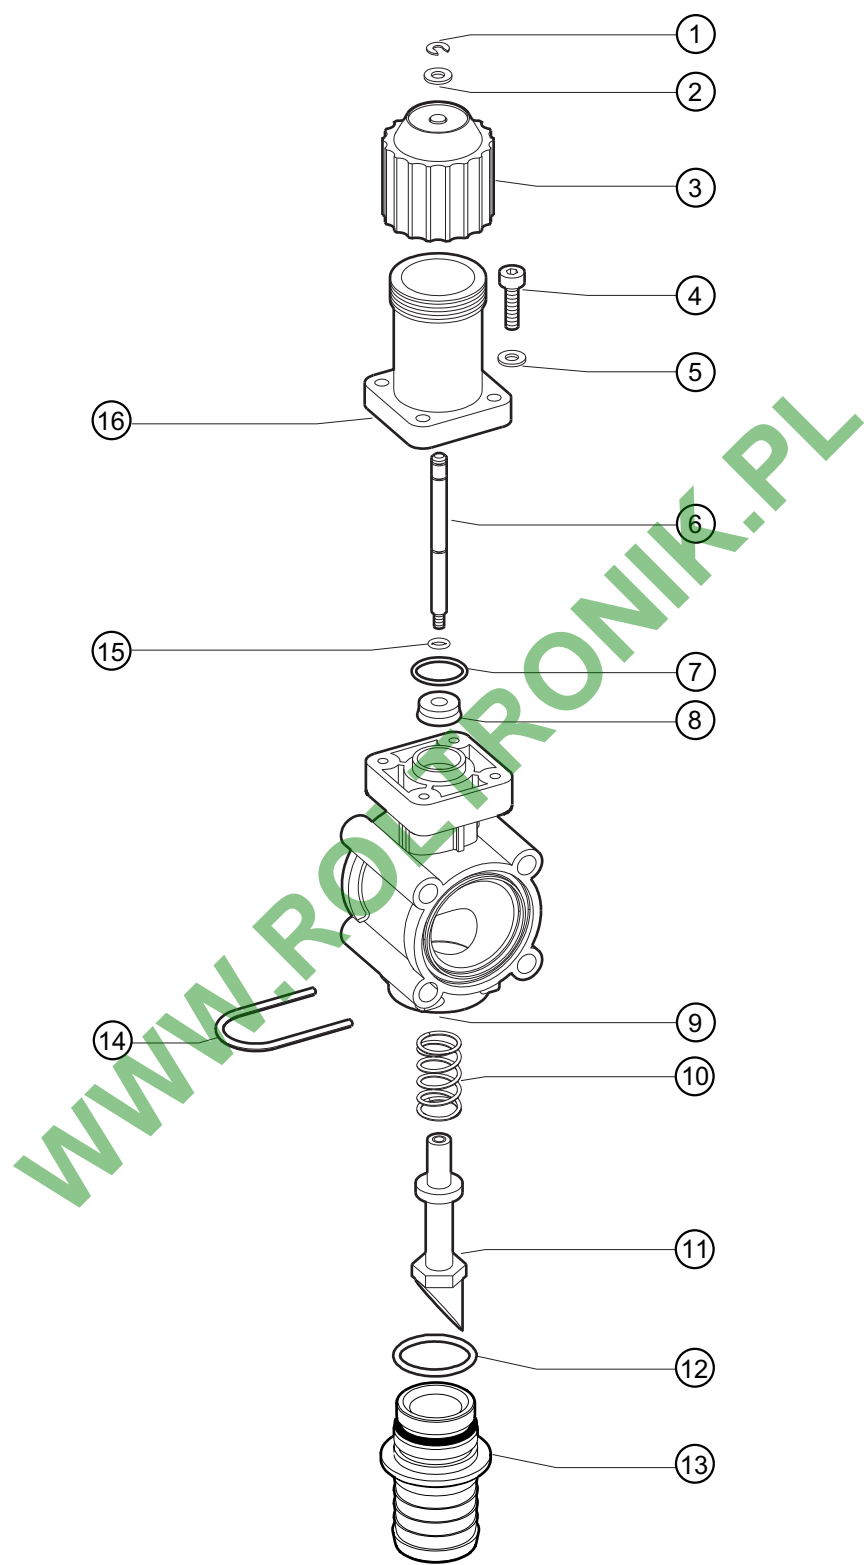

VÁLVULA REGULADORA DE PRESSÃO

Ref.	Cód.	Qt.	Descrição
001	Y8347370	001	CHAVETA
002	Y8347322	001	ARRUELA
003	Y8346370	001	MANOPLA
004	Y8347323	001	PARAFUSO
005	Y8347301	001	ARRUELA
006	Y8346314	001	HASTE DE REGULAGEM
007	Y8346560	001	ANEL O'RING
008	Y8346518	001	VEDAÇÃO
009	Y8347310	001	CORPO DA VÁLVULA
010	Y8347350	001	MOLA
011	Y8347313	001	HASTE REGULADORA
012	Y8347358	001	ANEL O'RING
013	Y8347334	001	CONEXÃO 3/4"
014	Y8347303	001	PRESILHA
015	Y8347319	001	ANEL O'RING
016	Y8346360	001	CORPO DA VÁLVULA

WWW.ROLTRONIK.PL