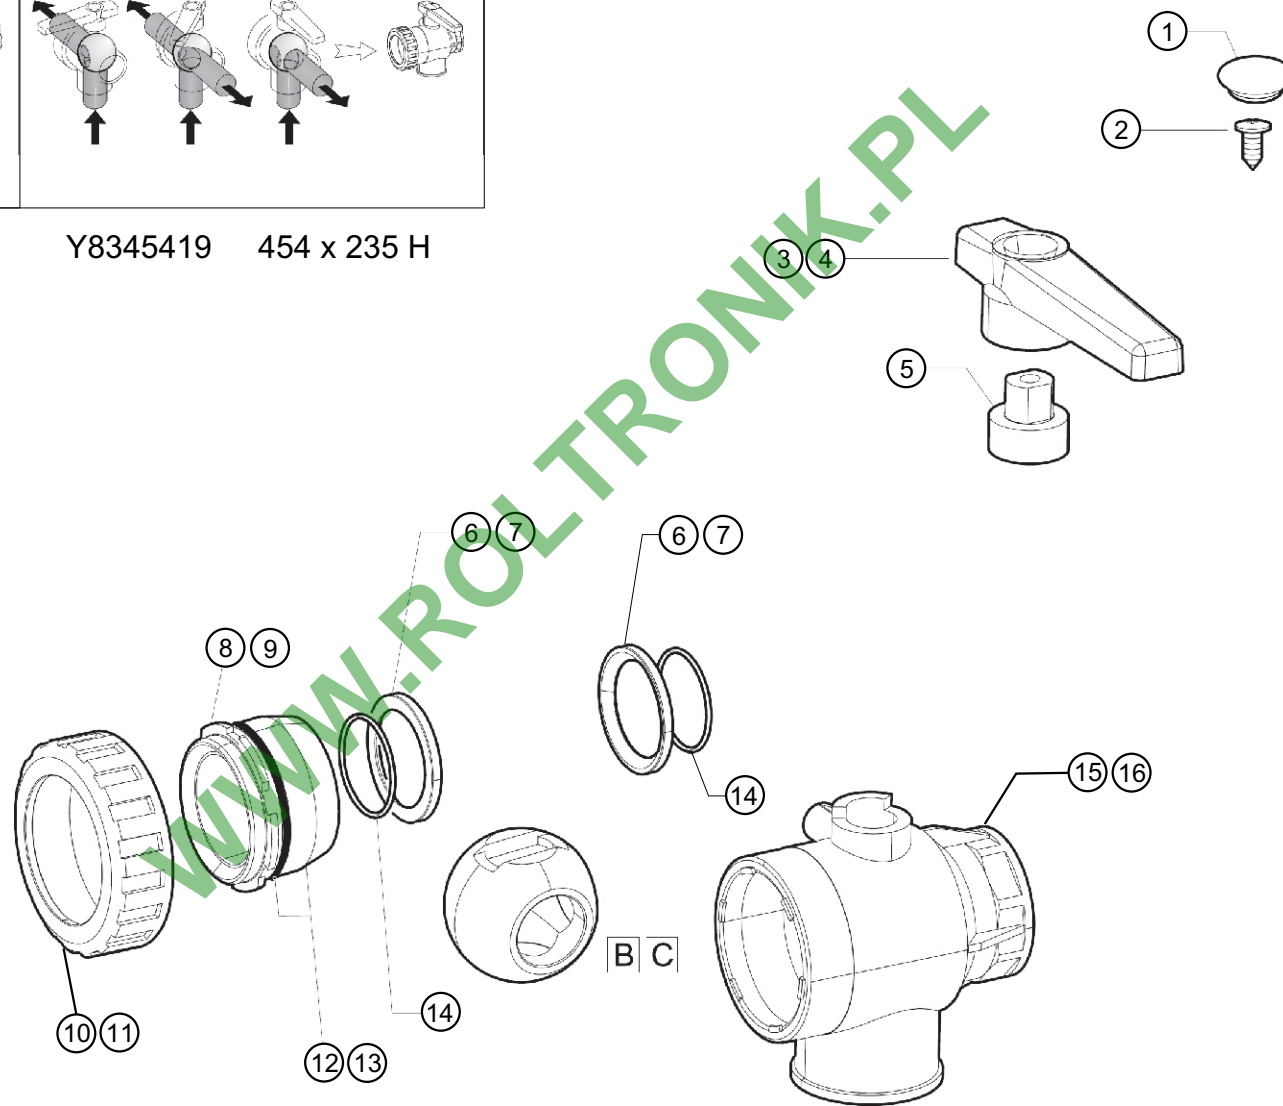

WWW.ROLTRONIK.PL

Y3002940
Y3007870
Y3002650

Y8345420 454 x 232
Y8345421 454 x 235

Y8345419 454 x 235 H

VÁLVULAS DE ESFERA

Ref.	Cód.	Qt.	Descrição
001	Y8345422	001	TAMPA
002	Y8345424	001	PARAFUSO
003	Y8345433	-	MANÍPULO
004	Y8345450	-	MANÍPULO
005	Y8345461	001	SUORTE MANÍPULO
006	Y8345612	-	VEDAÇÃO
007	Y8345435	-	VEDAÇÃO
008	Y8345411	-	BUCHA GUIA
009	Y8345410	-	BUCHA GUIA
010	Y8345423	-	PORCA VÁLVULA 3 VIAS
011	Y8345425	-	PORCA VÁLVULA 3 VIAS
012	Y8345453	-	VEDAÇÃO
013	Y8345454	-	VEDAÇÃO
014	Y8350230	001	VEDAÇÃO
015	Y8345432	-	CORPO VÁLVULA
016	Y8345401	-	CORPO VÁLVULA