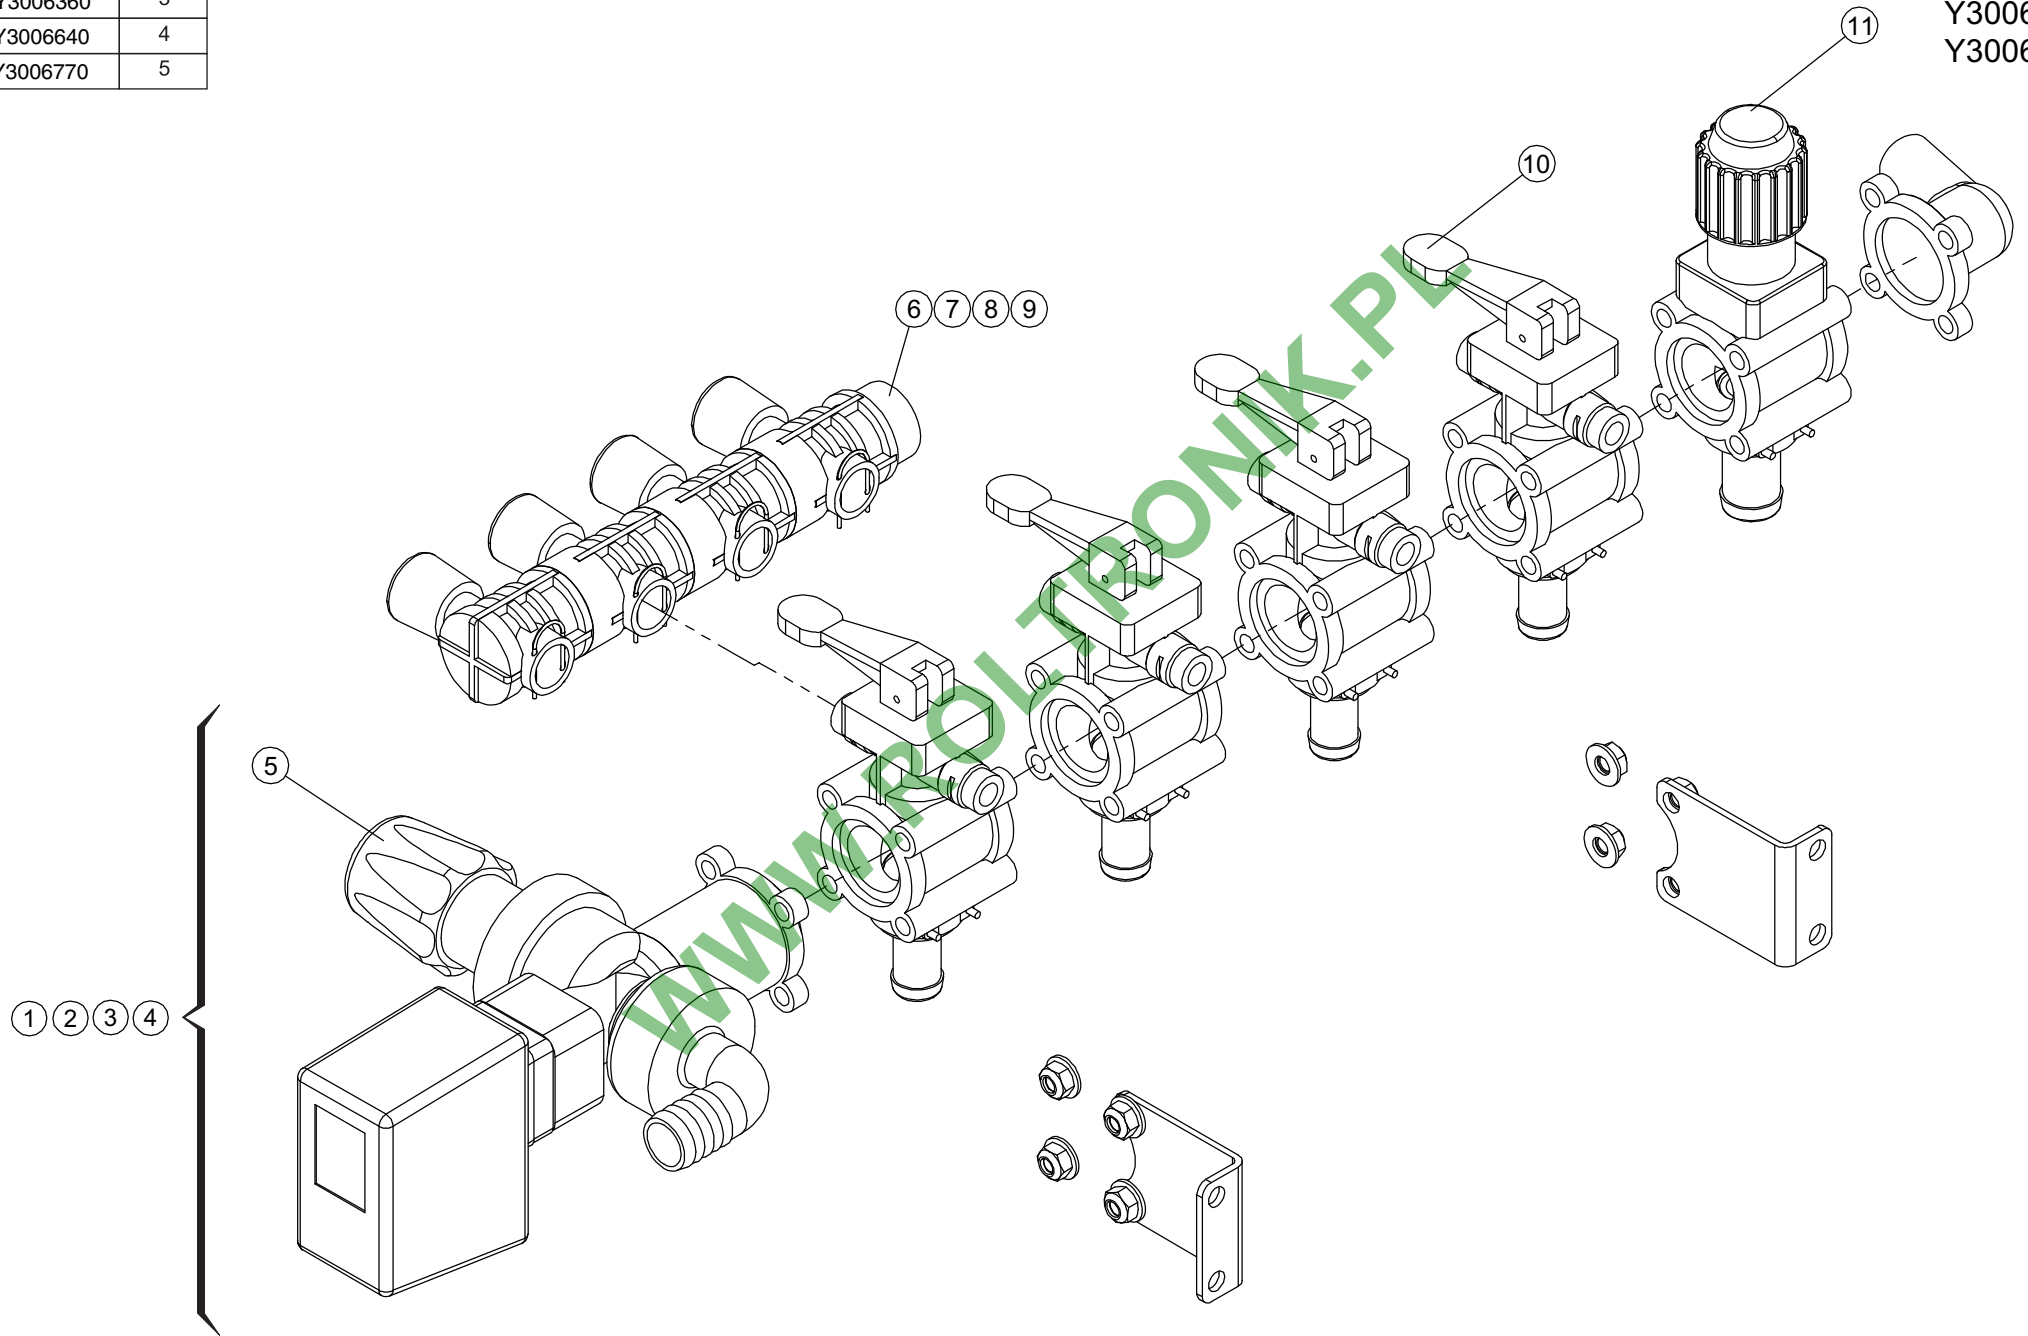

COD.	VIAS
Y3004100	2
Y3006360	3
Y3006640	4
Y3006770	5

Y3004100
Y3006360
Y3006640
Y3006770