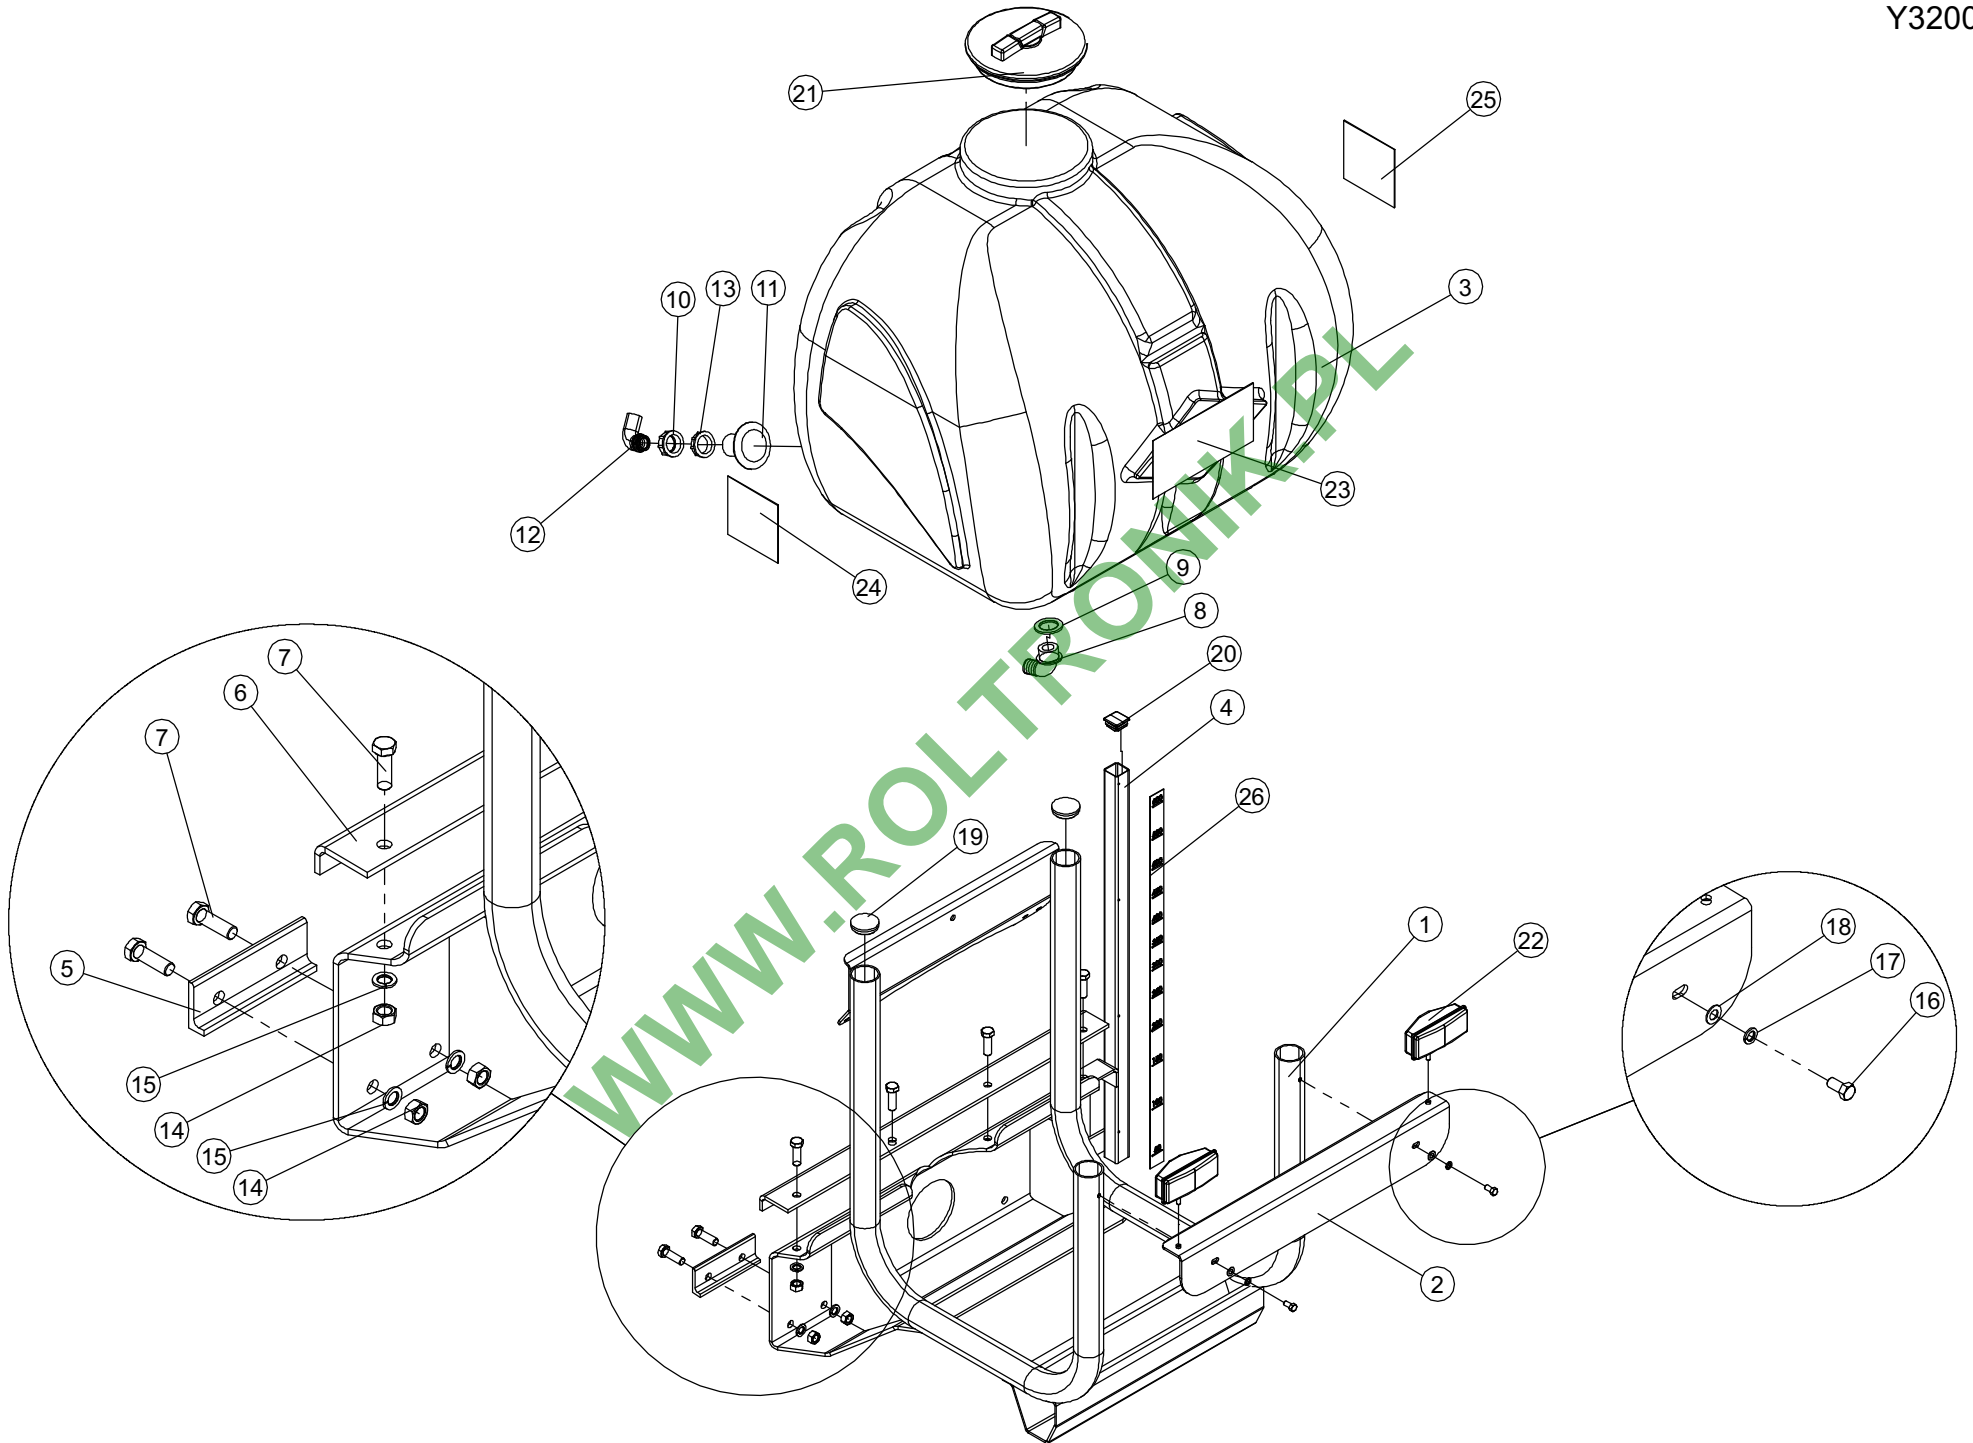

TANQUE FRONTAL

Ref.	Cód.	Qt.	Descrição
001	Y32.0018.0	001	CHASSI TANQUE FRONTAL
002	Y32.0007.0	001	SUPORTE FAROL
003	Y32.0008.0	001	TANQUE FRONTAL
004	Y32.0009.0	001	SUPORTE NIVEL
005	YA.07.51.02	002	PRESILHA
006	YA.07.51.01	001	L FIXACAO DO SUPORTE
007	YJ.11.16.50	008	PARAF SEXT M16x50 8.8 RT ZA
008	Y30.0295.0	001	CONEXÃO JOELHO 1.1/4"
009	Y30.0289.0	001	BORRACHA
010	Y30.0487.0	002	TAMPA
011	Y30.0283.0	001	SAIDA DO TANQUE
012	Y30.0287.0	001	CONEXÃO 90
013	Y30.0288.0	001	PORCA ABERTA 1.1/4"
014	80.20.16.70	008	PORCA SEXT MA16 8.8 DIN 934
015	80.27.16.80	008	ARRUELA PRESSÃO M16
016	YJ.01.10.20	002	PARAF SEXT M10x20 8.8 RT ZA
017	80271084	002	ARRUELA PRESSÃO M10
018	80251122	002	ARRUELA LISA 10mm
019	Y32.0012.0	002	TAMPA TUBO
020	Y30.0143.0	001	TAMPA TUBO 40x40
021	Y32.0014.0	001	CJ. TAMPA 255mm
022	Y32.0020.0	002	FAROL TANQUE FRONTAL
023	Y95.0034.0	001	ADESIVO LOGO KUHN VERMELHA MÉDIA
024	Y95.0073.0	001	ADESIVO LOGO KUHN PEQUENO ESQ.
025	Y95.0096.0	001	ADESIVO LOGO KUHN PEQUENO DIR.
026	Y95.0097.0	001	ADESIVO ESCALA

WWW.ROLTRONIK.PL