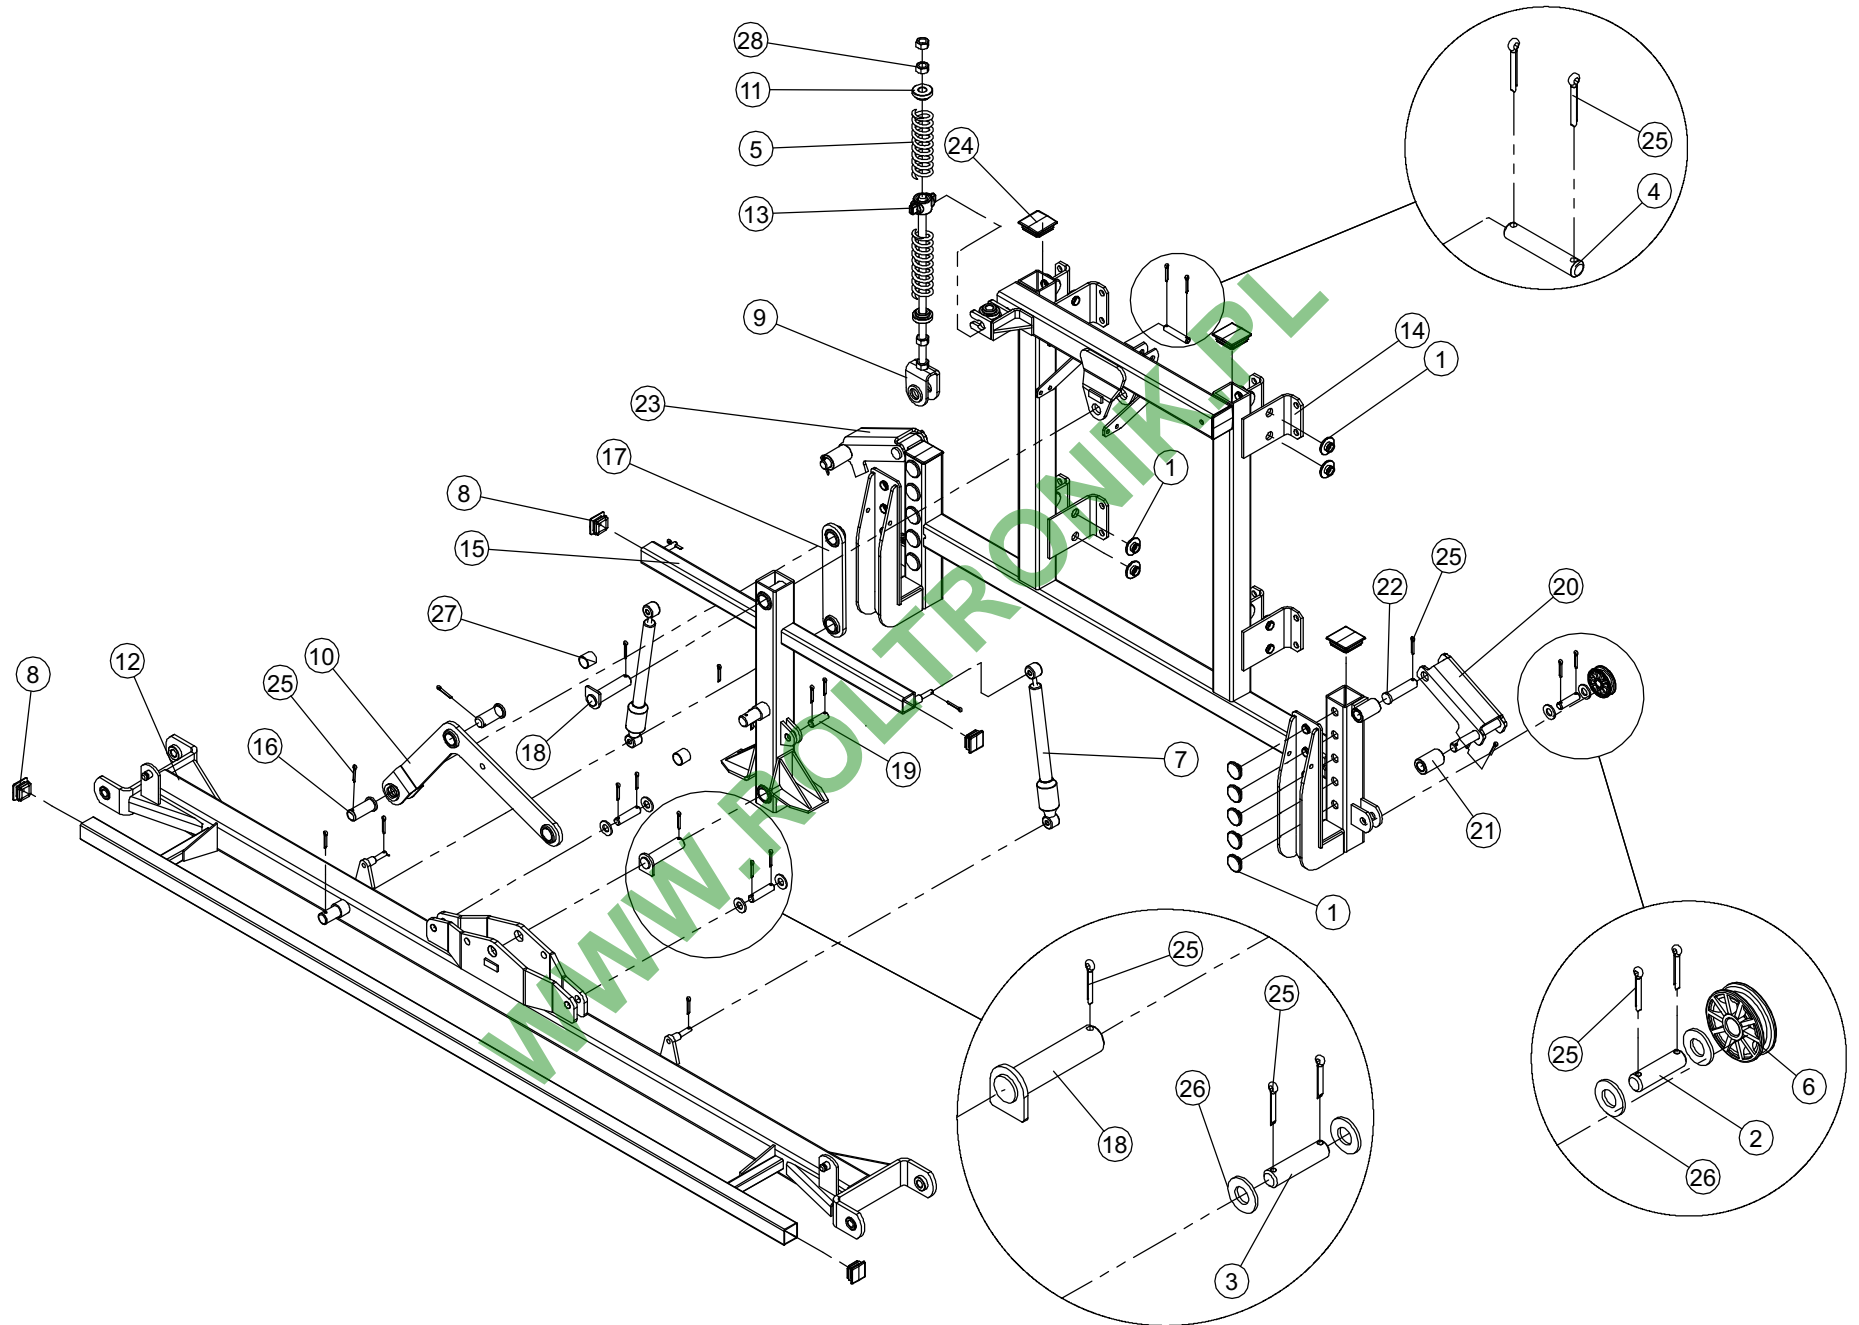

QUADRO GUIA 18M

Ref.	Cód.	Qt.	Descrição
001	Y30.0098.0	044	APOIO DESLIZANTE
002	Y30.0114.0	002	PINO
003	Y30.0102.0	002	PINO
004	Y30.0110.0	001	PINO
005	Y30.0117.0	002	MOLA
006	Y30.0903.0	002	ROLDANA
007	Y30.0138.0	002	AMORTECEDOR
008	Y30.0143.0	004	TAMPA TUBO 40x40
009	Y30.0465.0	001	GUIA PENDULO
010	Y30.0467.0	001	BRAÇO PENDULO
011	Y30.0545.0	004	ARRUELA GUIA
012	Y30.0547.0	001	QUADRO CENTRAL
013	Y30.0572.0	001	GUIA DA VARETA
014	Y30.0576.0	001	QUADRO GUIA
015	Y30.0593.0	001	PÊNDULO
016	Y30.0693.0	002	PINO
017	Y30.0694.0	001	SUPORTE
018	Y30.0584.0	002	PINO
019	Y30.0647.0	002	PINO
020	Y30.0704.0	001	GUIA QUADRO DIR.
021	Y30.0706.0	002	BUCHA NYLON
022	Y30.0709.0	002	PINO
023	Y30.0710.0	001	GUIA QUADRO ESQ.
024	Y30.0740.0	005	TAMPA TUBO 60x60
025	YO.10.04.25	028	CONTRA-PINO 3/16"x1"
026	80.25.17.28	008	ARRUELA LISA M16
027	YH.12.55.04	002	BUCHA DO BRAÇO
028	80201670	004	PORCA SEXT MA16 CLASSE 8.8

WWW.ROLTRONIK.PL