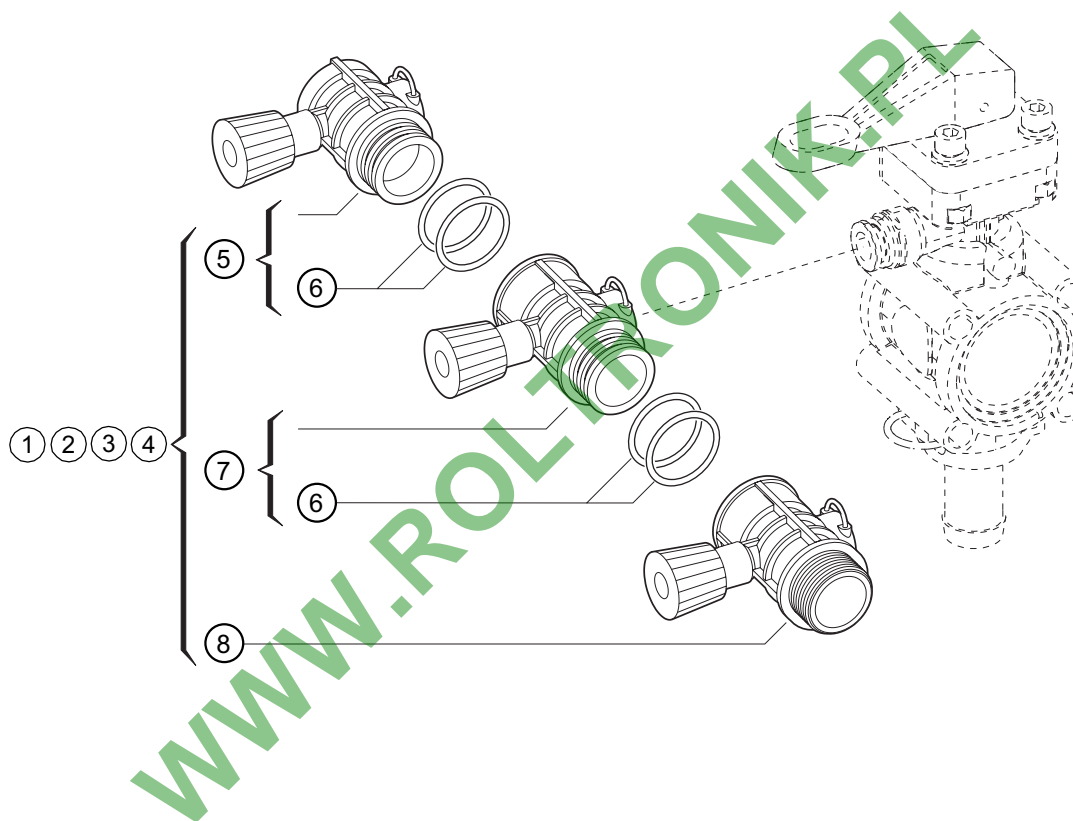

WWW.ROLTRONIK.PL

RETORNO CALIBRADO

Ref.	Cód.	Qt.	Descrição
001	Y8314007	-	RETORNO CALIBRADO - 2 VIAS
002	Y8314008	-	RETORNO CALIBRADO - 3 VIAS
003	Y83314009	-	RETORNO CALIBRADO - 4 VIAS
004	Y8314010	-	RETORNO CALIBRADO - 4 VIAS
005	Y8346380	001	CORPO COM REGULAGEM
006	Y8346381	001	ANEL O´RING
007	Y8346382	001	CORPO COM REGULAGEM
008	Y8346383	001	CORPO COM REGULAGEM