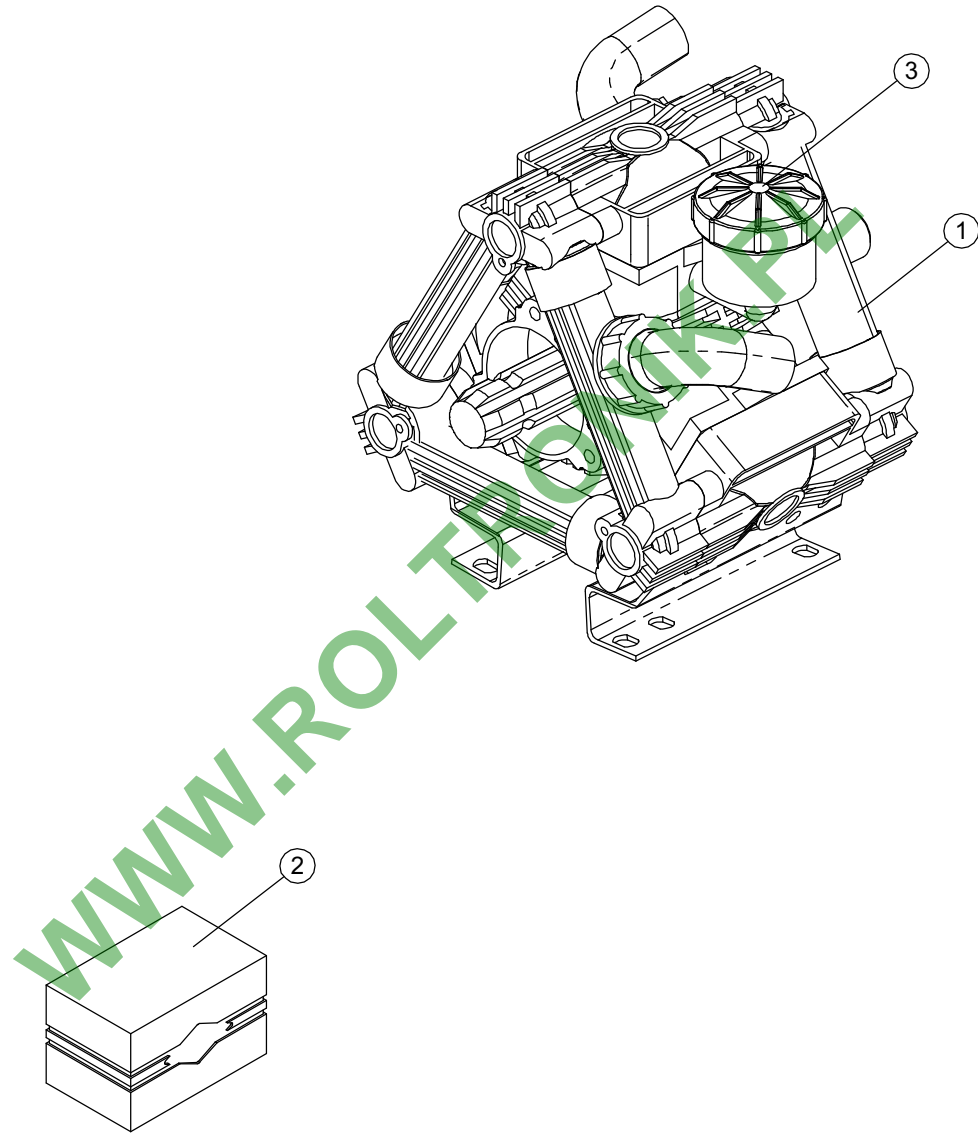

BOMBA RO 130 TS 1C

Ref.	Cód.	Qt.	Descrição
001	Y30.0532.0	001	BOMBA RO 130 TS 1C
002	Y8340213	001	KIT MEMBRANA RO-130
003	Y8391017	001	RESERVATÓRIO NÍVEL DE ÓLEO

WWW.ROLTRONIK.PL