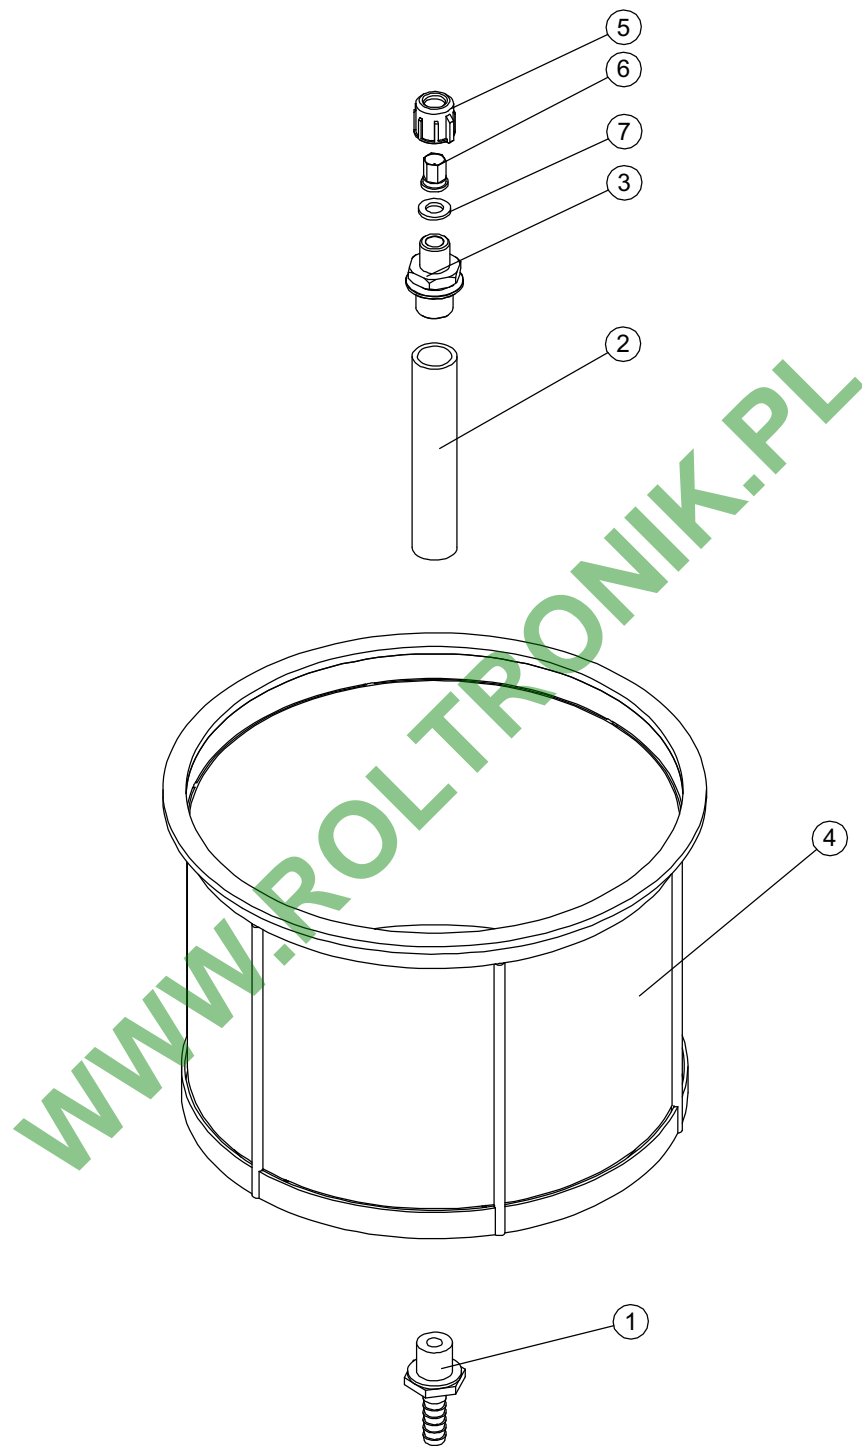

FILTRO E BICO LAVA FRASCOS

Ref.	Cod.	Qt.	Descrição
001	Y30.0300.0	001	CONEXÃO RETA 1/2"
002	Y30.0727.0	001	TUBO EXTENSOR LAVA FRASCO
003	Y8399010	001	ADAPTADOR 1/2" BSPT x 3/8" BSPT - 2402021
004	Y30.0635.0	001	PENEIRA 305MM
005	Y8399008	001	PORCA PORTA BICO ROSCADA 3/8"
006	Y8301007	001	BICO CCAV 80° CONE CHEIO AV
007	Y8340220	001	ANEL VEDAÇÃO - 402200-040

WWW.ROLTRONIK.PL