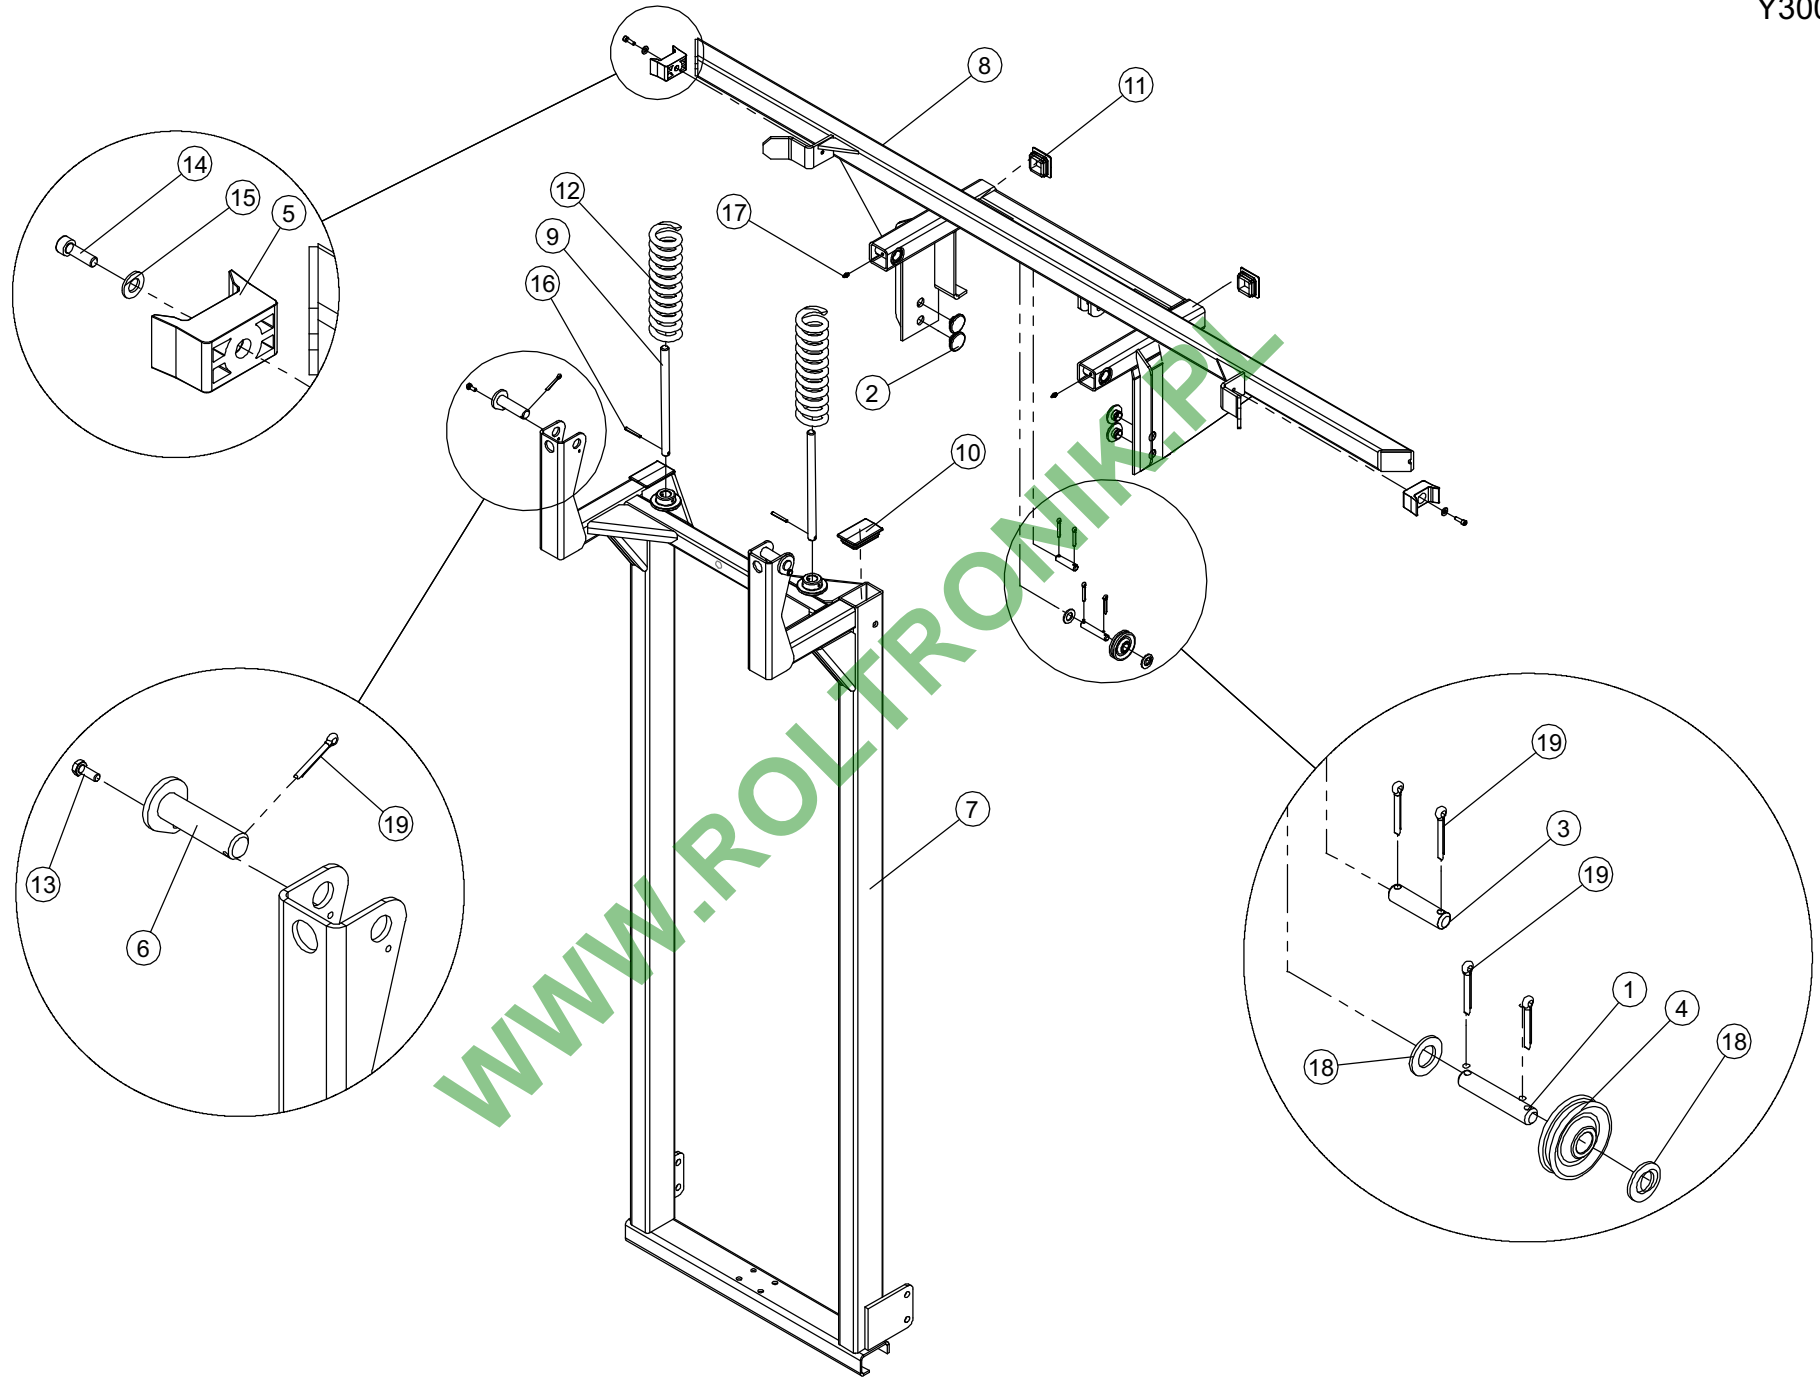

QUADRO CENTRAL 18M

Ref.	Cód.	Qt.	Descrição
001	Y30.0110.0	001	PINO
002	Y30.0098.0	004	APOIO DESLIZANTE
003	Y30.0796.0	001	PINO
004	Y30.0120.0	001	ROLDANA
005	Y30.0121.0	002	APOIO DA BARRA
006	Y30.0152.0	002	PINO
007	Y30.0559.0	001	QUADRO
008	Y30.0566.0	001	QUADRO SUPERIOR
009	Y30.0712.0	002	PINO
010	Y30.0739.0	002	TAMPA TUBO 50x80
011	Y30.0144.0	002	TAMPA TUBO 50x50
012	YD.07.50.11	002	MOLA DA LINHA DO ADUBO
013	YJ.01.06.16	002	PARAF SEXT M6x16
014	YJ.06.06.20	002	PARAF ALLEN C/C M6x20
015	80250817	002	ARRUELA LISA M 8
016	YO.02.05.40	002	PINO ELASTICO 5x40
017	82200616	002	GRAXEIRA RETA M6x1,00
018	YN010116	002	ARRUELA M16
019	YO.10.04.25	006	CONTRA-PINO 3/16"x1"

WWW.ROLTRONIK.PL