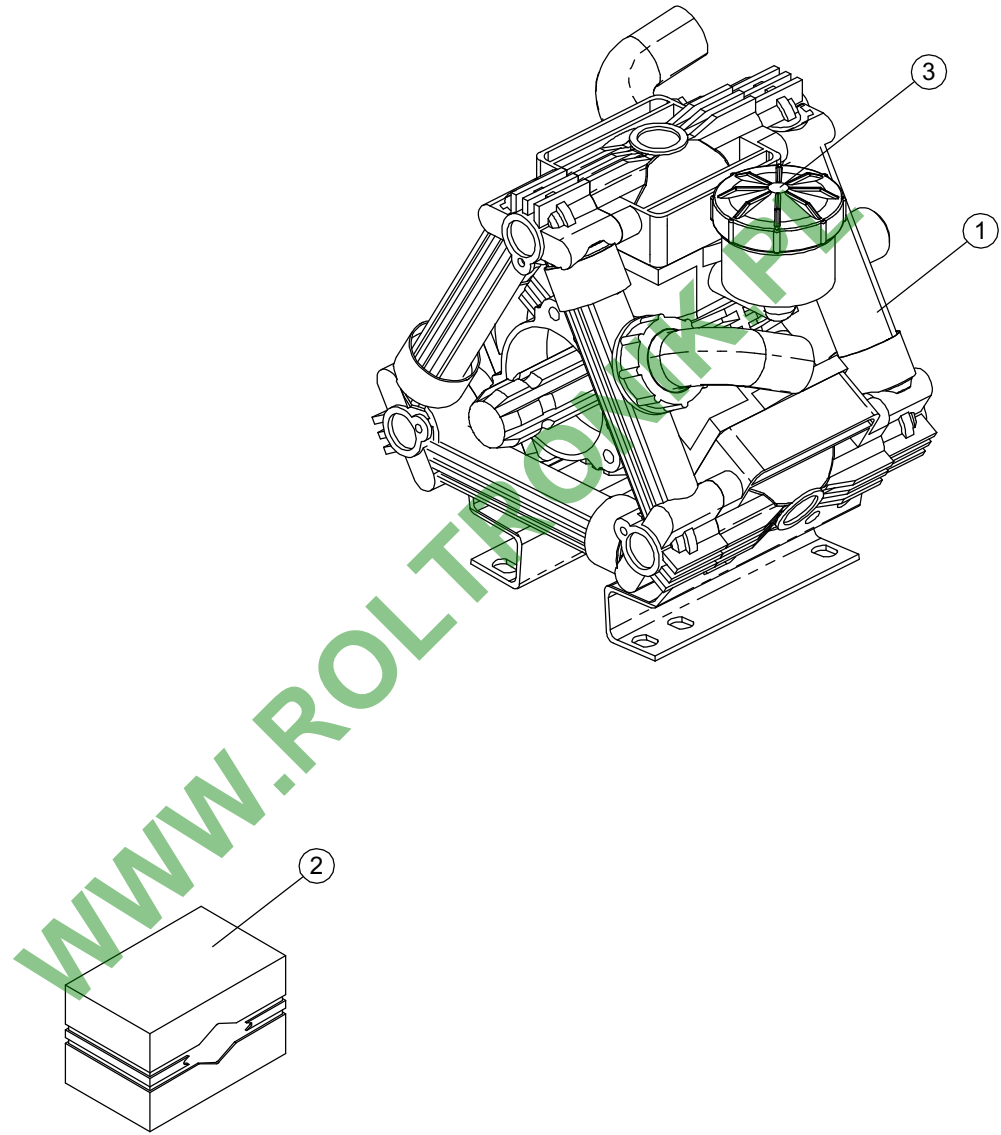

BOMBA ZETA 100 TS 1C

Ref.	Cód.	Qt.	Descrição
001	Y30.0291.0	001	BOMBA ZETA 100 TS 1C
002	Y8340410	001	KIT MEMBRANA Z-100
003	Y8391017	001	RESERVATÓRIO NÍVEL DE ÓLEO

WWW.ROLTRONIK.PL