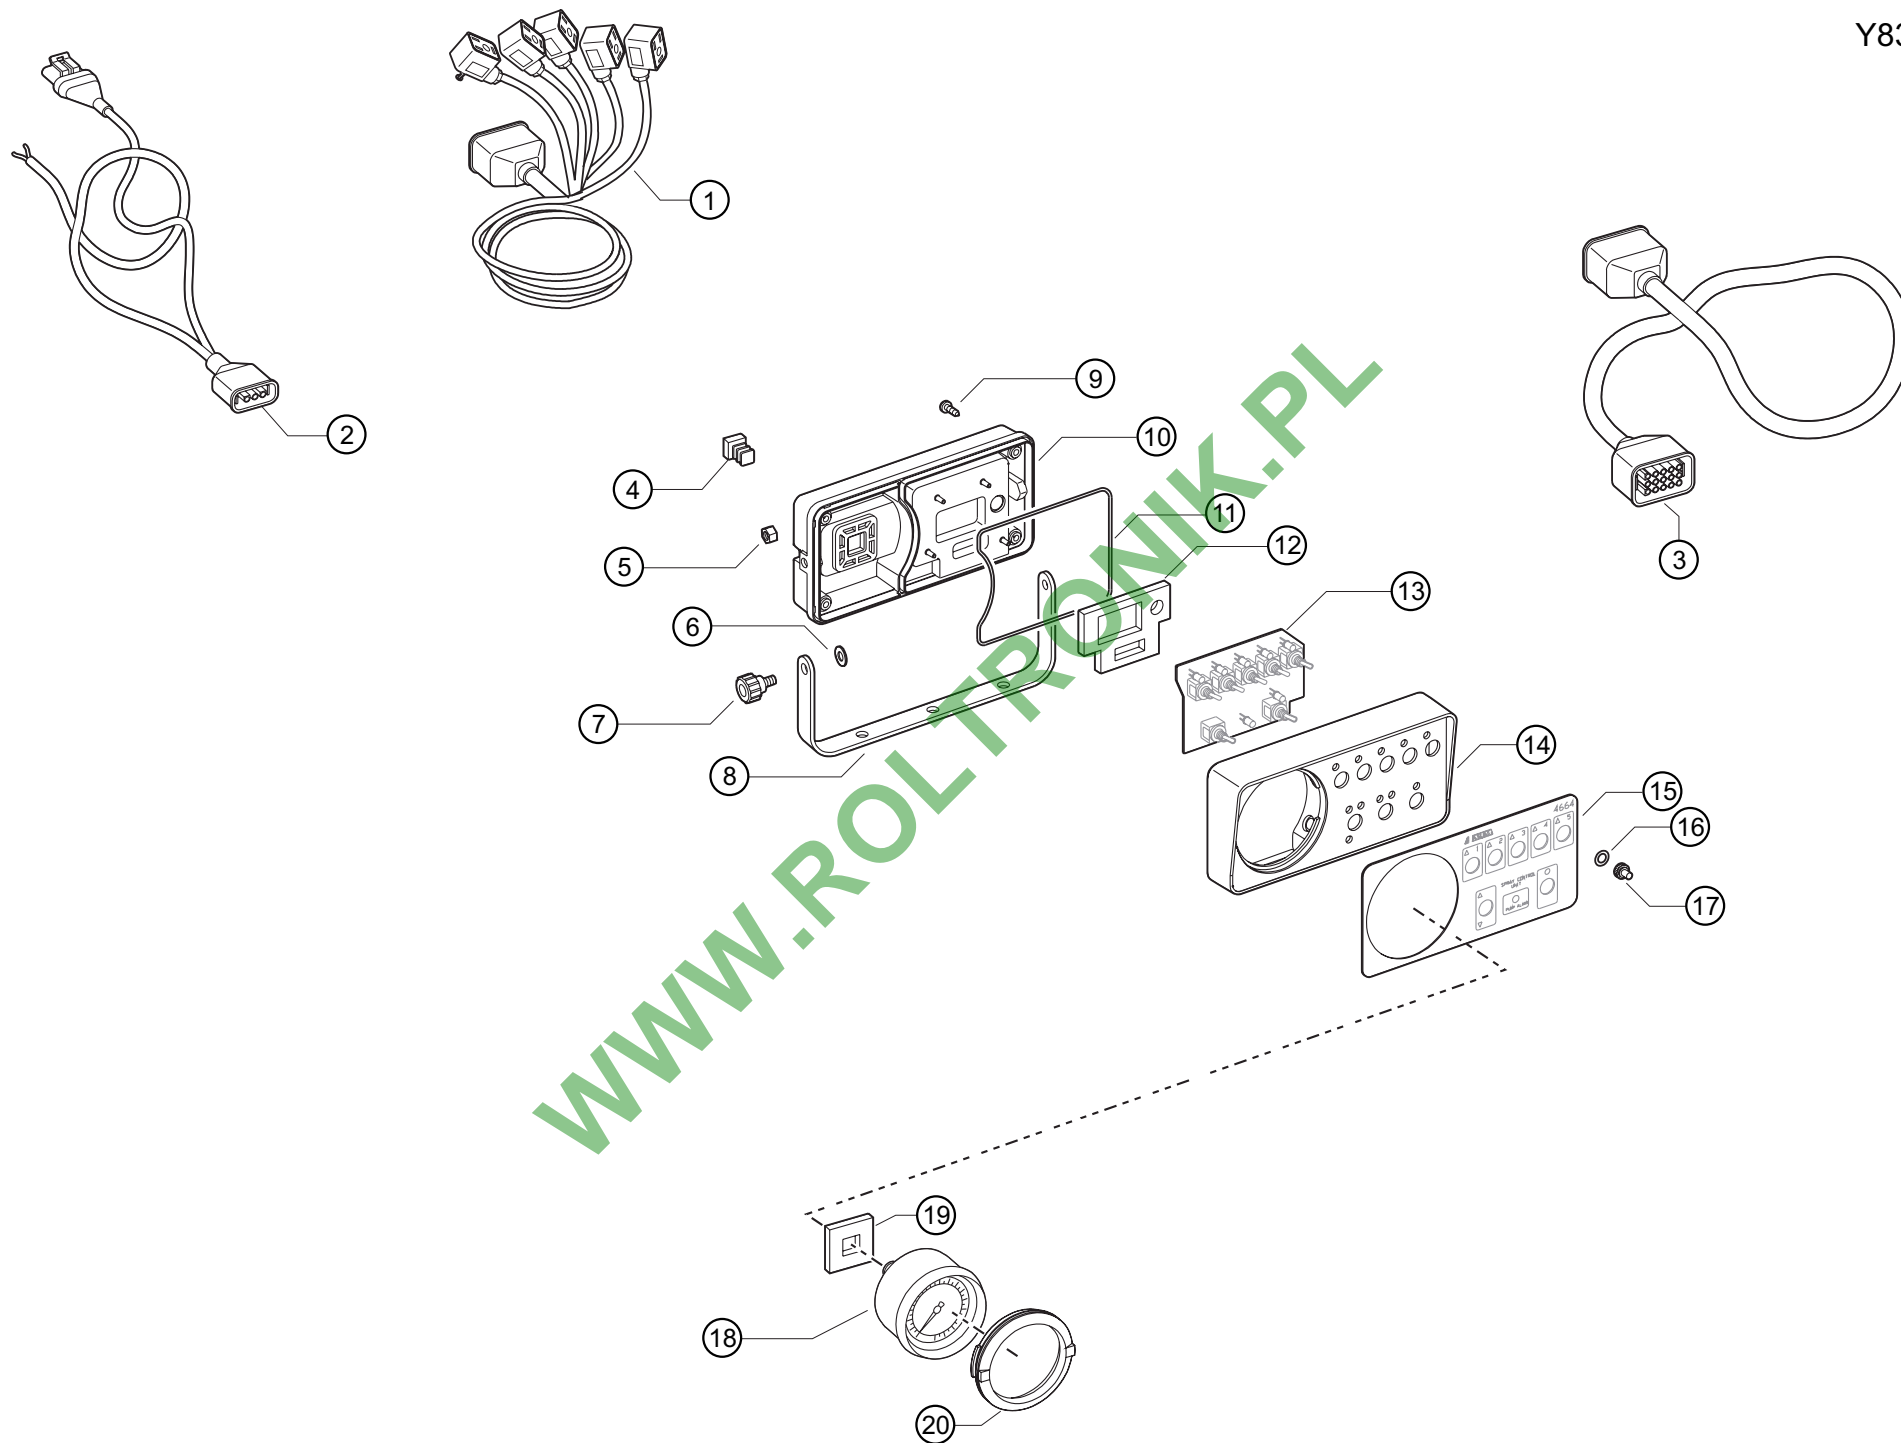

WWW.ROLTRONIK.PL

CAIXA COMANDO COM CHICOTE

Ref.	Cód.	Qt.	Descrição
001	Y8346625	001	CHICOTE COMANDO ELÉTRICO
002	Y8346645	001	CABO
003	Y8346626	001	EXTENSOR
004	Y8346635	001	TAMPA
005	Y8346641	001	PORCA
006	Y8346650	001	ARRUELA
007	Y8346690	001	PARAFUSO
008	Y8346660	001	SUPORTE COMANDO
009	Y8346634	001	PARAFUSO
010	Y8346620	001	CAIXA
011	Y8346639	001	VEDAÇÃO
012	Y8346612	001	SUPORTE BOTOEIRA
013	Y8346601	001	BOTOEIRA
014	Y8346610	001	TAMPA
015	Y8346602	001	MACA DE INDICAÇÃO
016	Y8346637	001	VEDAÇÃO
017	Y8346603	001	PORCA
018	Y8346600	001	MANÔMETRO
019	Y8346618	001	SUPORTE
020	Y8346640	001	FIXADOR

WWW.ROLTRONIK.PL