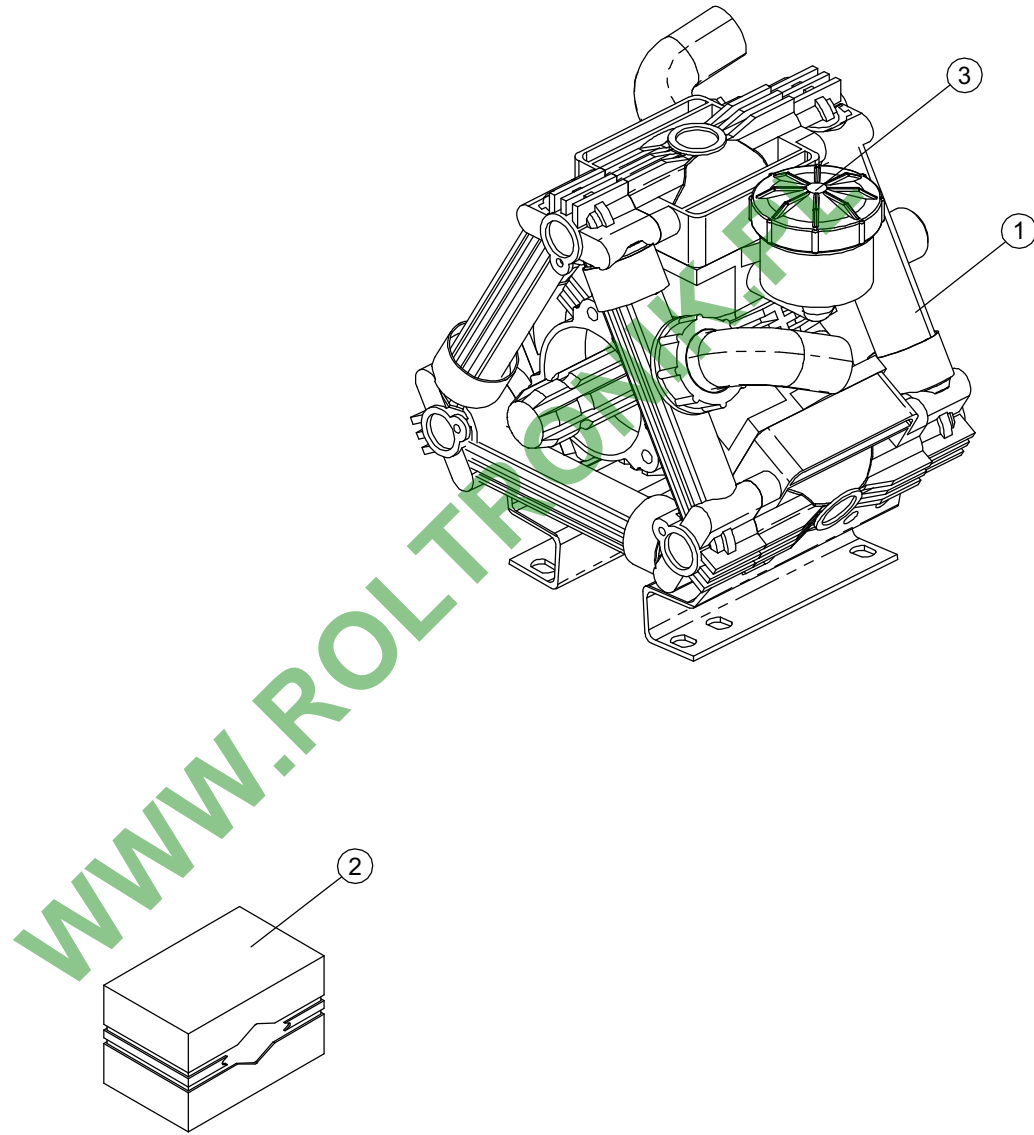

WWW.ROLTRONIK.PL

BOMBA ZETA 85 1C

Ref.	Cód.	Qt.	Descrição
001	Y3002730	001	BOMBA ZETA 85 1C
002	Y8340685	001	KIT MEMBRANA Z-85
003	Y8391017	001	RESERVATÓRIO NÍVEL DE ÓLEO

WWW.ROLTRONIK.PL

BOMBA ZETA 85 TS 1C