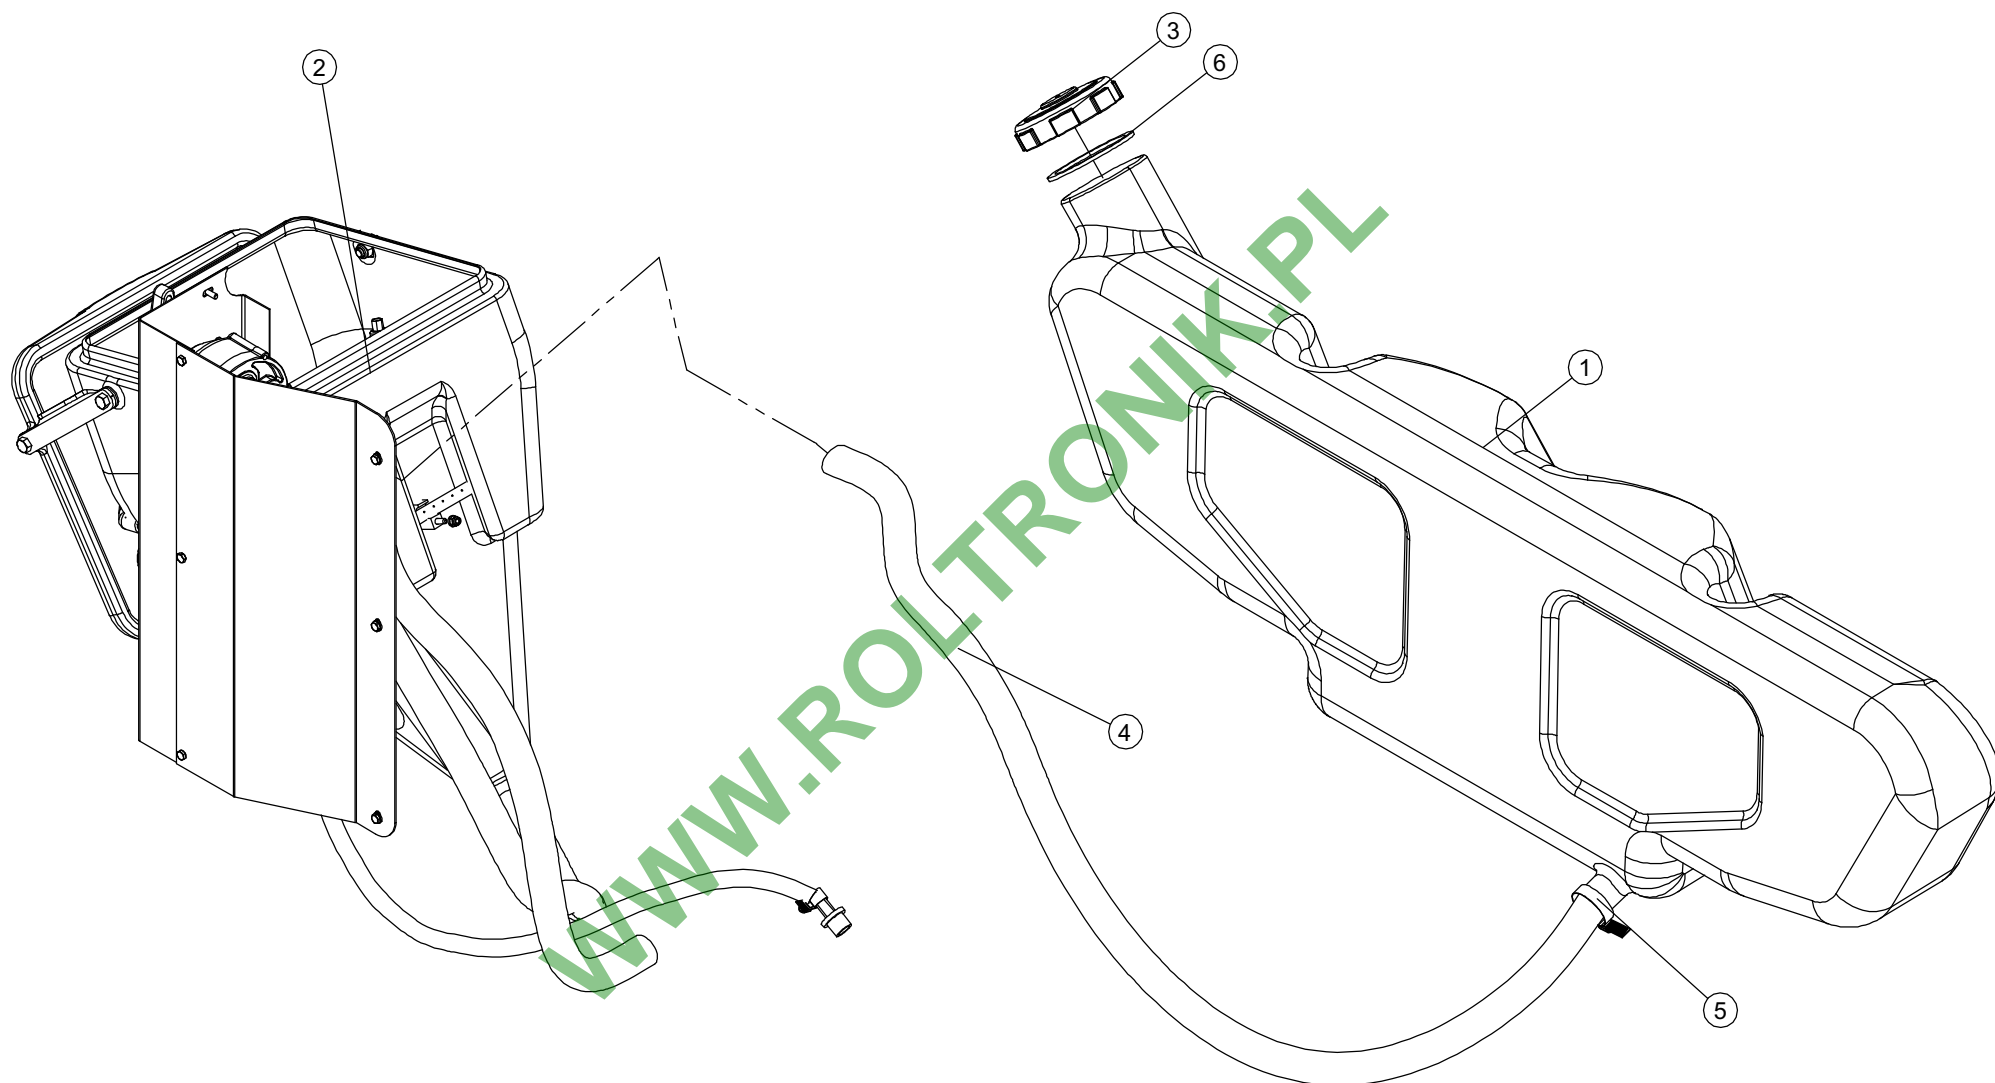

INCORPORADOR C/ RINSAGEM

Ref.	Cód.	Qt.	Descrição
001	Y30.0024.0	001	TANQUE 85L
002	Y30.0323.0	001	KIT INCORPORADOR 5 VIAS
003	Y30.0325.0	001	TAMPA TANQUE RINSAGEM
004	Y30.0326.0	001	MANGUEIR FLEXIVEL 1.1/4" KE
005	YV.08.00.03	001	ABRAÇADEIRA SEM-FIM 4457
006	Y83.40009	001	BORRACHA

WWW.ROLTRONIK.PL