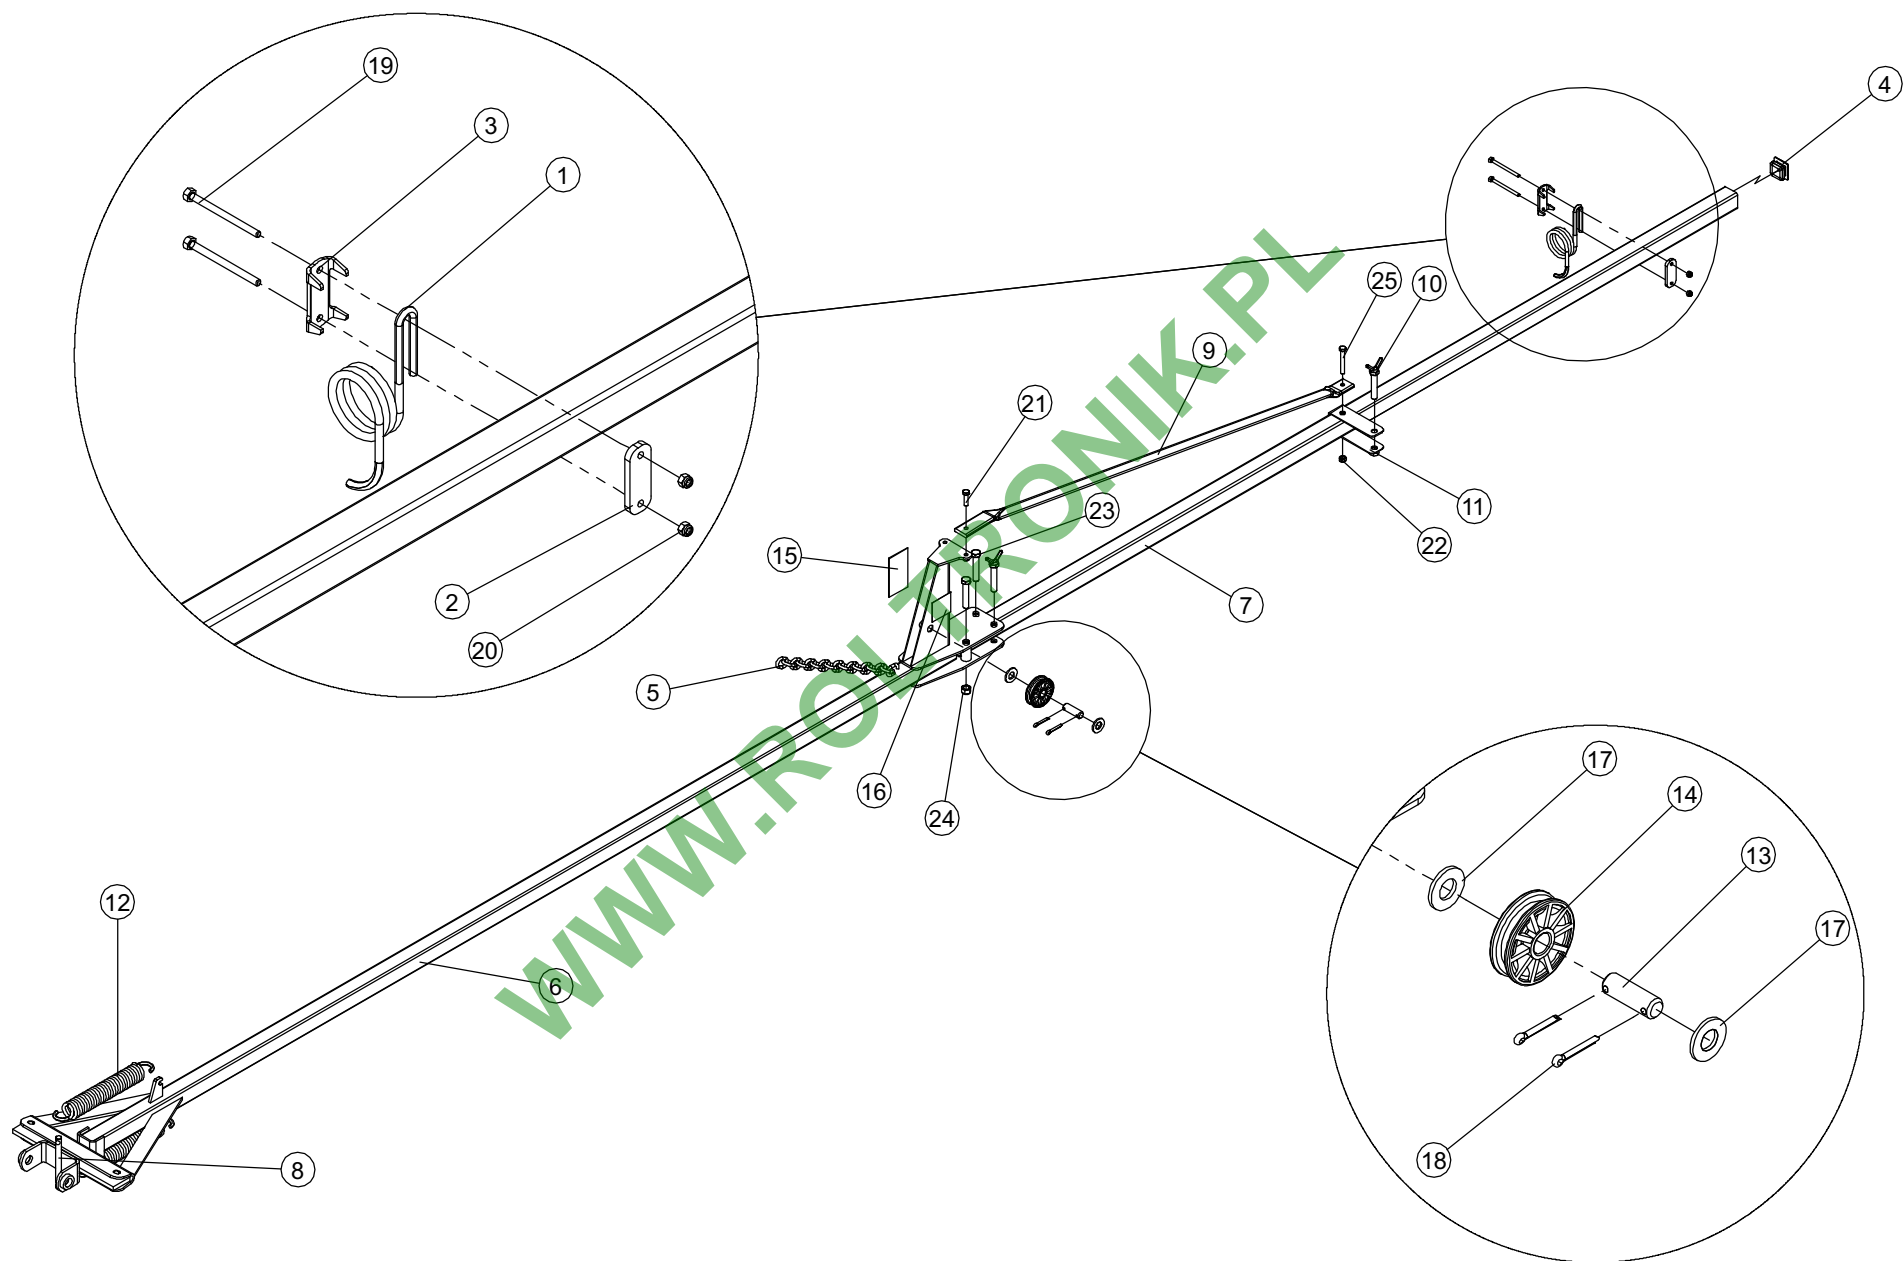

BARRA ESQUERDA

Ref.	Cód.	Qt.	Descrição
001	Y30.0125.0	001	MOLA BATENTE
002	Y30.0134.0	001	CHAPA FIXAÇÃO
003	Y30.0141.0	001	FIXADOR DA MOLA
004	Y30.0143.0	001	TAMPA TUBO 40x40
005	Y30.0293.0	001	CORRENTE
006	Y30.0387.0	001	BARRA MAIOR
007	Y30.0397.0	001	PONTA DA BARRA
008	Y30.0400.0	001	DESARME BARRA
009	Y30.0408.0	001	TUBO TIRANTE
010	Y30.0412.0	002	PARAFUSO TRAVA
011	Y30.0413.0	001	SUPORTE BARRA
012	Y30.0418.0	002	MOLA BARRA
013	Y30.0647.0	001	PINO
014	Y30.0811.0	001	ROLDANA
015	Y95.0011.0	001	ADESIVO CUID.C/REDE CABO ELETR
016	Y95.0021.0	001	ADESIVO PONTO DE MAN. IMPR.
017	80251728	002	ARRUELA LISA M16
018	YO.10.04.25	002	CONTRA-PINO 3/16"x1"
019	YJ.01.06.80	002	PARAF SEXT M6 X 80 8.8 RP ZA
020	YL.05.02.06	002	PORCA AUTOTRAV MA6 CLASSE 10 NYLON
021	YJ.01.08.30	001	PARAF SEXT M8 X 30 8.8 RT ZA
022	YL.75.02.08	002	PORCA AUTOTRAV MA8 CLASSE 8
023	YJ.01.12.65	002	PARAF SEXT M12x65 8.8 RP ZA
024	80201230	001	PORCA AUTOTR.MA 12 CL.8 - DIN985
025	70.01.08.60	001	PARAF SEXT M8 x 60 8.8 RP ZA

WWW.ROLTRONIK.PL