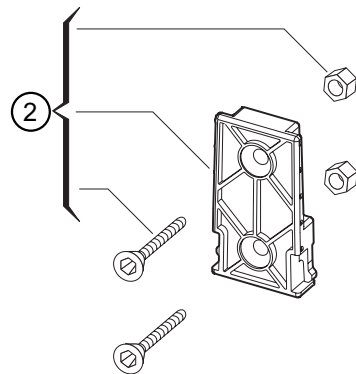

TR10

GS5

WWW.ROLTRONIK.PL