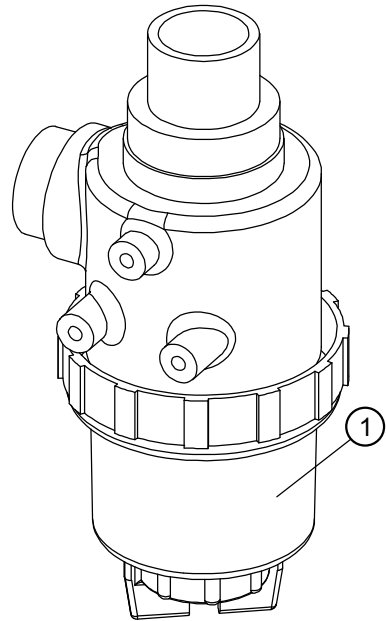

FILTRO DE ASPIRAÇÃO

Ref.	Cód.	Qt.	Descrição
001	Y3002700	001	FILTRO DE ASPIRAÇÃO
002	Y8331402	001	CORPO FILTRO ASPIRAÇÃO (1" ¼)
003	Y8331403	001	CORPO FILTRO ASPIRAÇÃO (1" ½)
004	Y8331401	001	ELEMENTO FIL. ASP M32
005	Y8331400	001	ELEMENTO FIL. ASP M50
006	Y8331412	001	VÁLVULA DE FECHAMENTO
007	Y8331411	001	PORCA
008	Y8331410	001	CORPO INFERIOR
009	Y8331409	001	ANEL O'RING
010	Y8331408	001	VÁLVULA DE RETENÇÃO
011	Y8331407	001	ANEL O'RING
012	Y8331406	001	VEDAÇÃO
013	Y8331405	001	ANEL O'RING
014	Y833140	001	MOLA

WWW.ROLTRONIK.PL