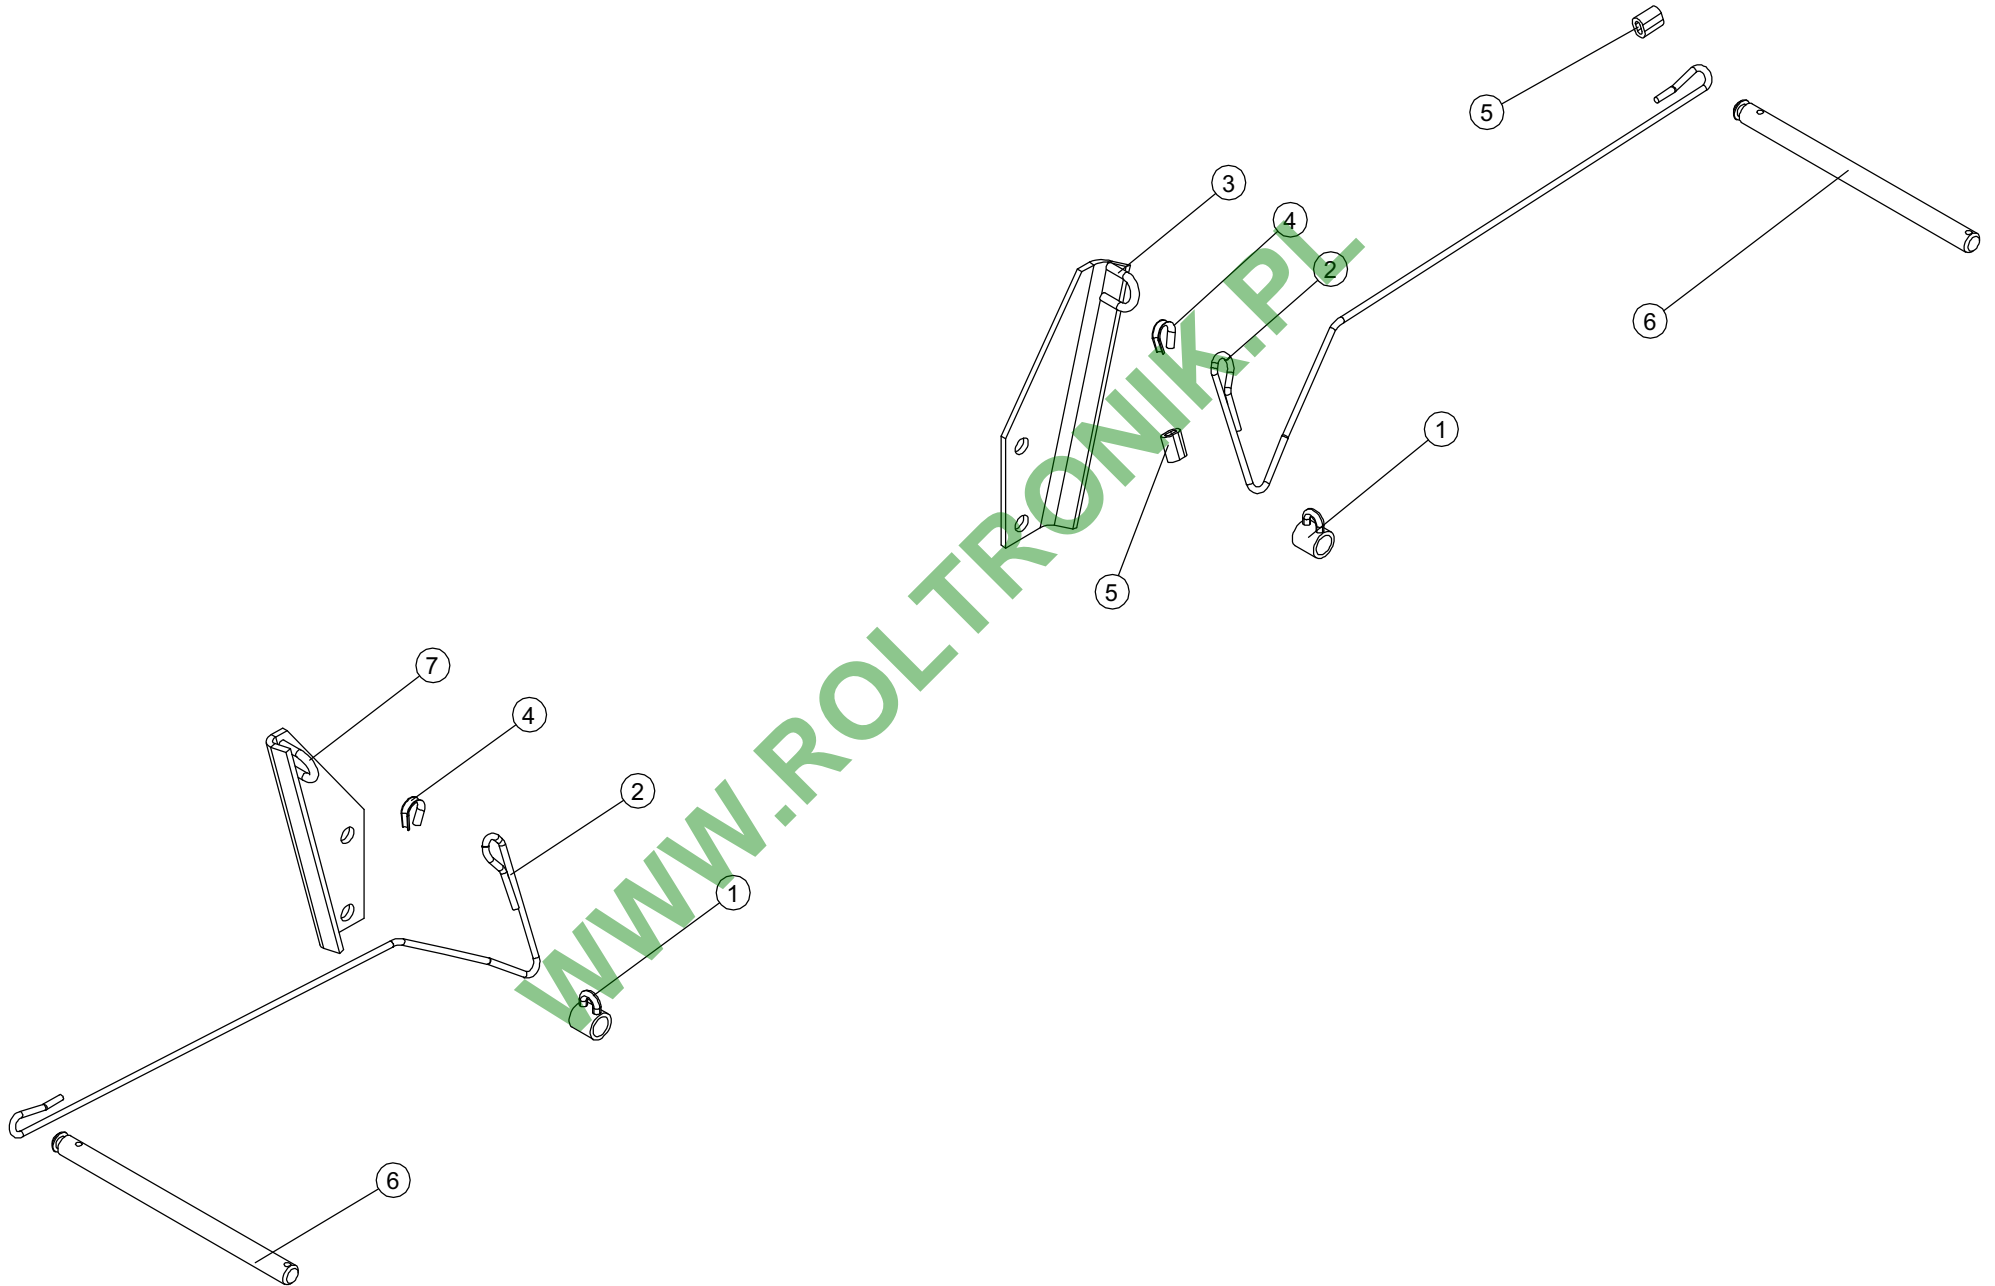

ESTABILIZADOR

Ref.	Cód.	Qt.	Descrição
001	Y30.0029.0	002	APOIO DO CABO
002	Y30.0147.0	002	CABO COM 800mm TIRANTE (3/16)
003	Y30.0093.0	001	APOIO ESQ.
004	YY003002	002	SAPATILHA 3/16"
005	Y30.0346.0	002	FIXADOR DO CABO DE 3/16"
006	Y30.0113.0	002	PINO
007	Y30.0094.0	001	APOIO DIR.

WWW.ROLTRONIK.PL