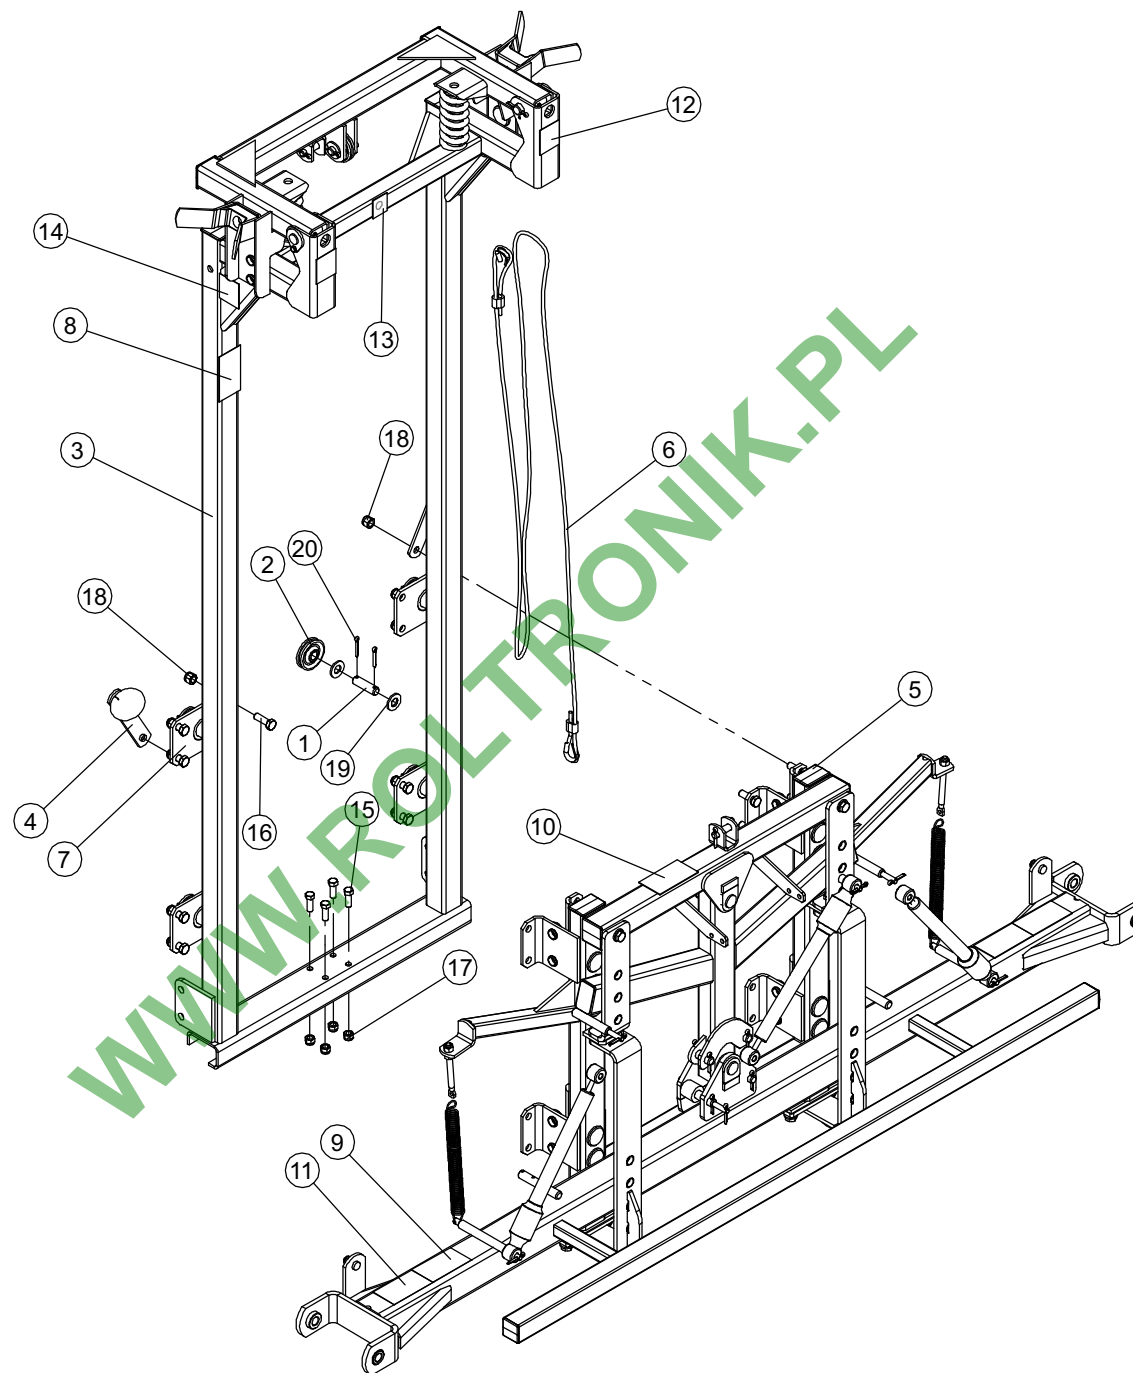

QUADRO 12M/15M

Ref.	Cód.	Qt.	Descrição
001	Y30.0114.0	001	PINO
002	Y30.0120.0	001	ROLDANA
003	Y30.0146.0	001	CJ QUADRO TRASEIRO
004	Y30.0349.0	002	SUPORTE MANGUEIRAS
005	Y30.0652.0	001	CJ QUADRO GUIA
006	Y30.0816.0	001	CABO LEVANTAMENTO QUADRO
007	Y30.0874.0	004	GUIA QUADRO
008	Y95.0002.0	001	ADESIVO CUIDADO COMP. MOVIMENTO
009	Y95.0003.0	002	ADESIVO CUIDADO COMP.MOVIMENTO
010	Y95.0007.0	001	ADESIVO CIRCUITOS HIDRÁULICOS SOB PRESSÃO
011	Y95.0009.0	002	ADESIVO ZONA DE ESMAGAMENTO
012	Y95.0019.0	002	ADESIVO PONTO DE LUBRIFICAÇÃO
013	Y95.0020.0	001	ADESIVO PONTO DE MANIPULAÇÃO
014	Y95.0021.0	002	ADESIVO PONTO DE MAN. IMPR.
015	YJ.01.10.30	004	PARAF SEXT M10x30 8.8 RT ZA
016	YJ.11.12.35	016	PARAF SEXT M12 x 35 8.8 RT ZA
017	YL.05.02.10	004	PORCA AUTOTRAV MA10 CLASSE 10 NYLON
018	YL.05.02.12	016	PORCA AUTOTRAV MA12 CLASSE 10 NYLON
019	80251728	002	ARRUELA LISA M16
020	YO.10.04.25	002	CONTRA-PINO 3/16"x1"

WWW.ROLTRONIK.PL