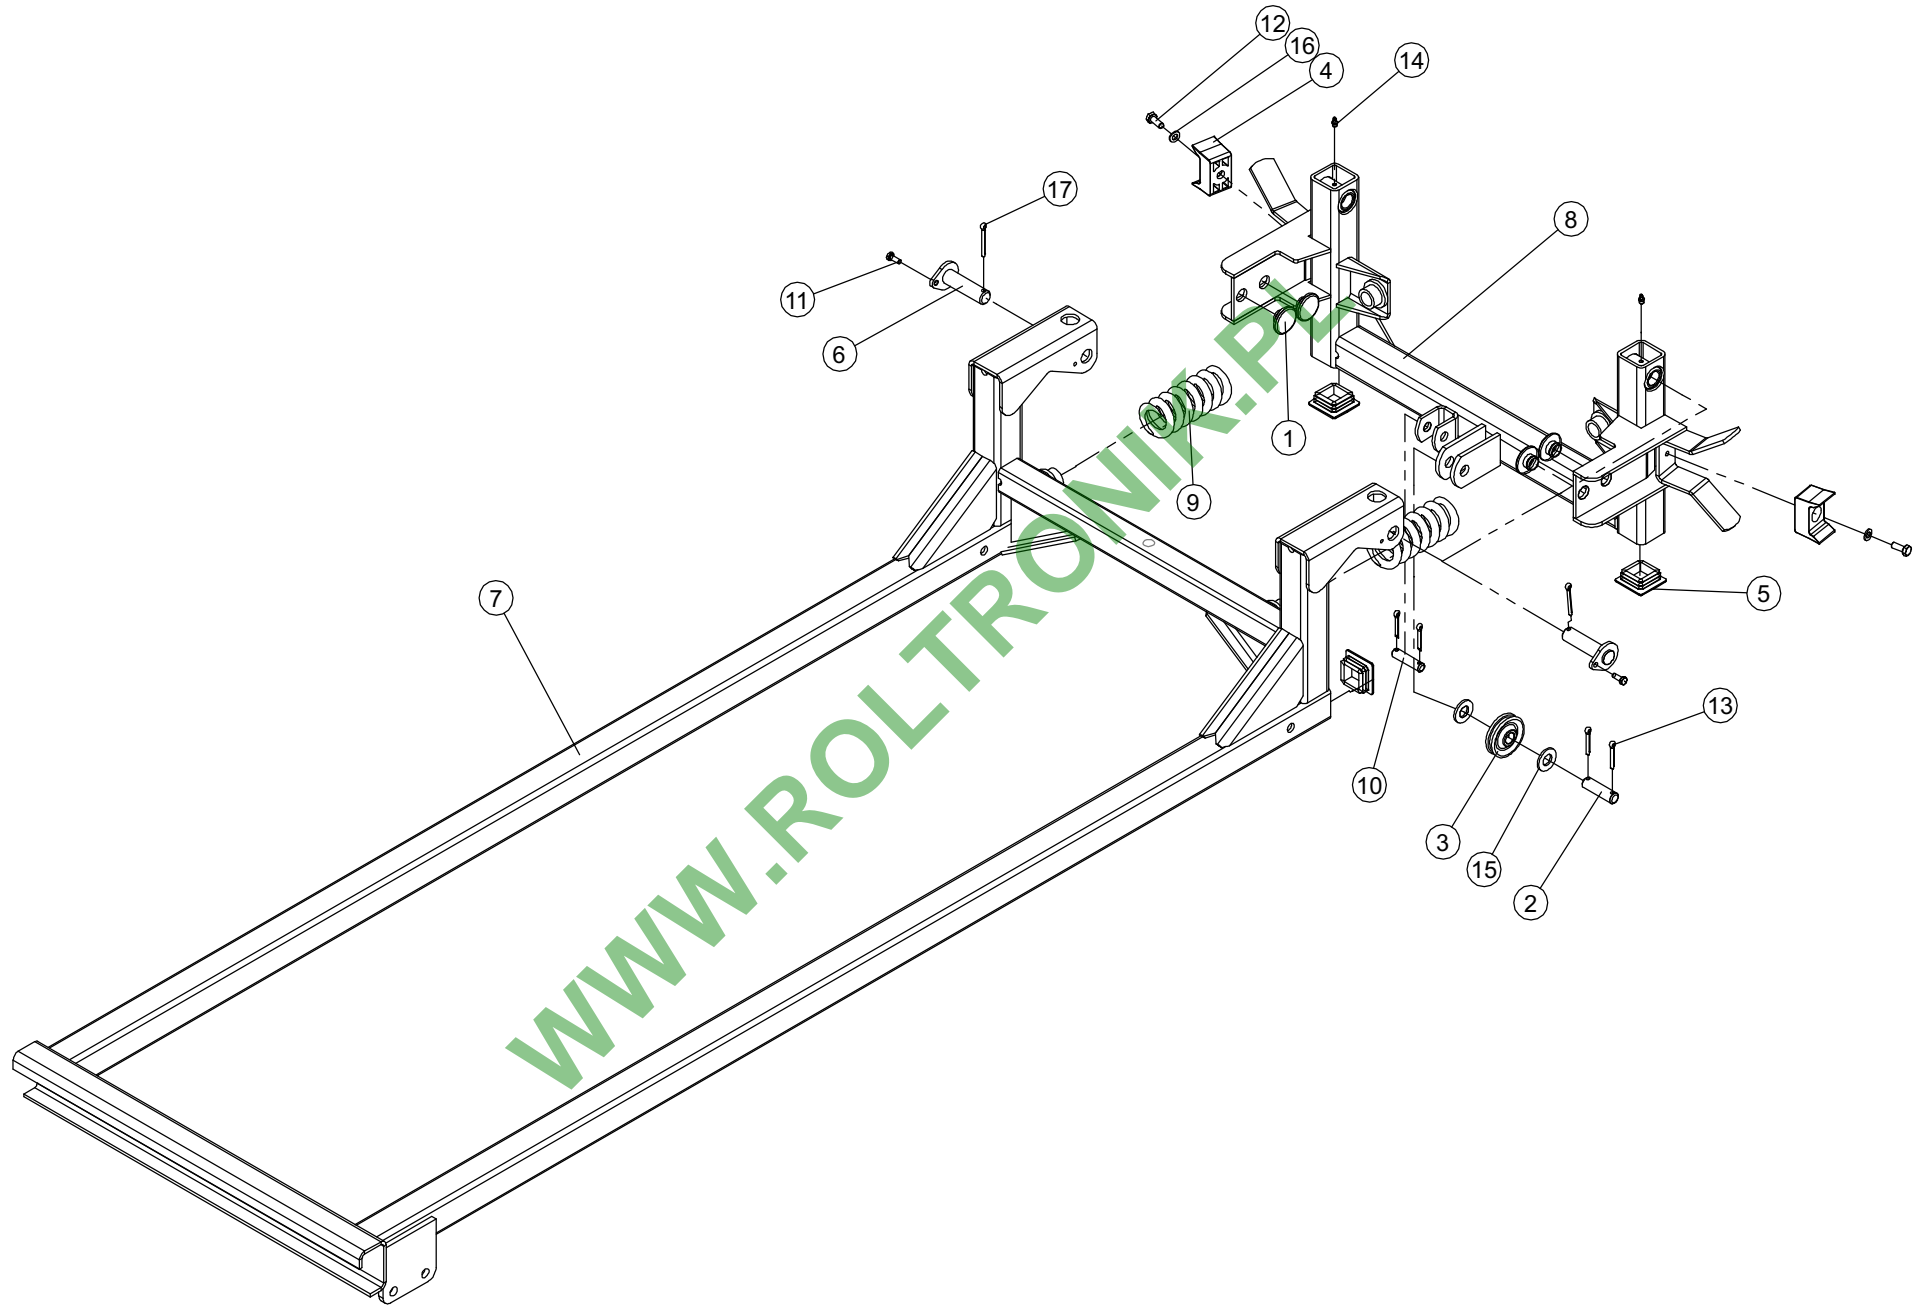

QUADRO 12M/15M

Ref.	Cód.	Qt.	Descrição
001	Y30.0098.0	004	APOIO DESLIZANTE
002	Y30.0114.0	001	PINO
003	Y30.0120.0	001	ROLDANA
004	Y30.0121.0	002	APOIO DA BARRA
005	Y30.0144.0	004	TAMPA TUBO 50x50
006	Y30.0152.0	002	PINO
007	Y30.0155.0	001	QUADRO TRASEIRO
008	Y30.0160.0	001	QUADRO TRASEIRO
009	Y30.0183.0	002	MOLA
010	Y30.0796.0	001	PINO
011	YJ.71.06.16	002	PARAF SEXT M6x16 8.8
012	YK.11.08.00	002	PARAF SEXT M 8 X 20 8.8
013	YO.10.04.25	004	CONTRA-PINO 3/16"x1"
014	82200616	002	GRAXEIRA RETA M6x1,00
015	80251728	002	ARRUELA LISA M16
016	80250817	002	ARRUELA LISA M 8
017	80500470	002	CONTRA-PINO 3/16"x1.1/2"

WWW.ROLTRONIK.PL