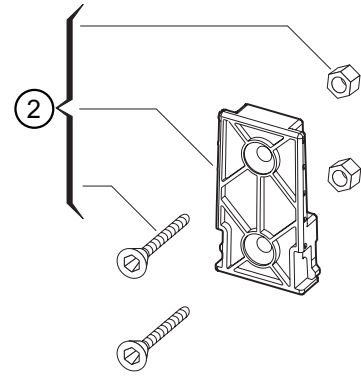

TR10

GS5

WWW.ROLTRONIK.PL