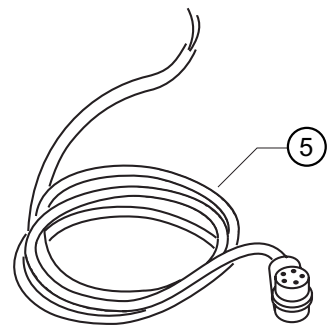

TR10

GS5

WWW.ROLTRONIK.PL