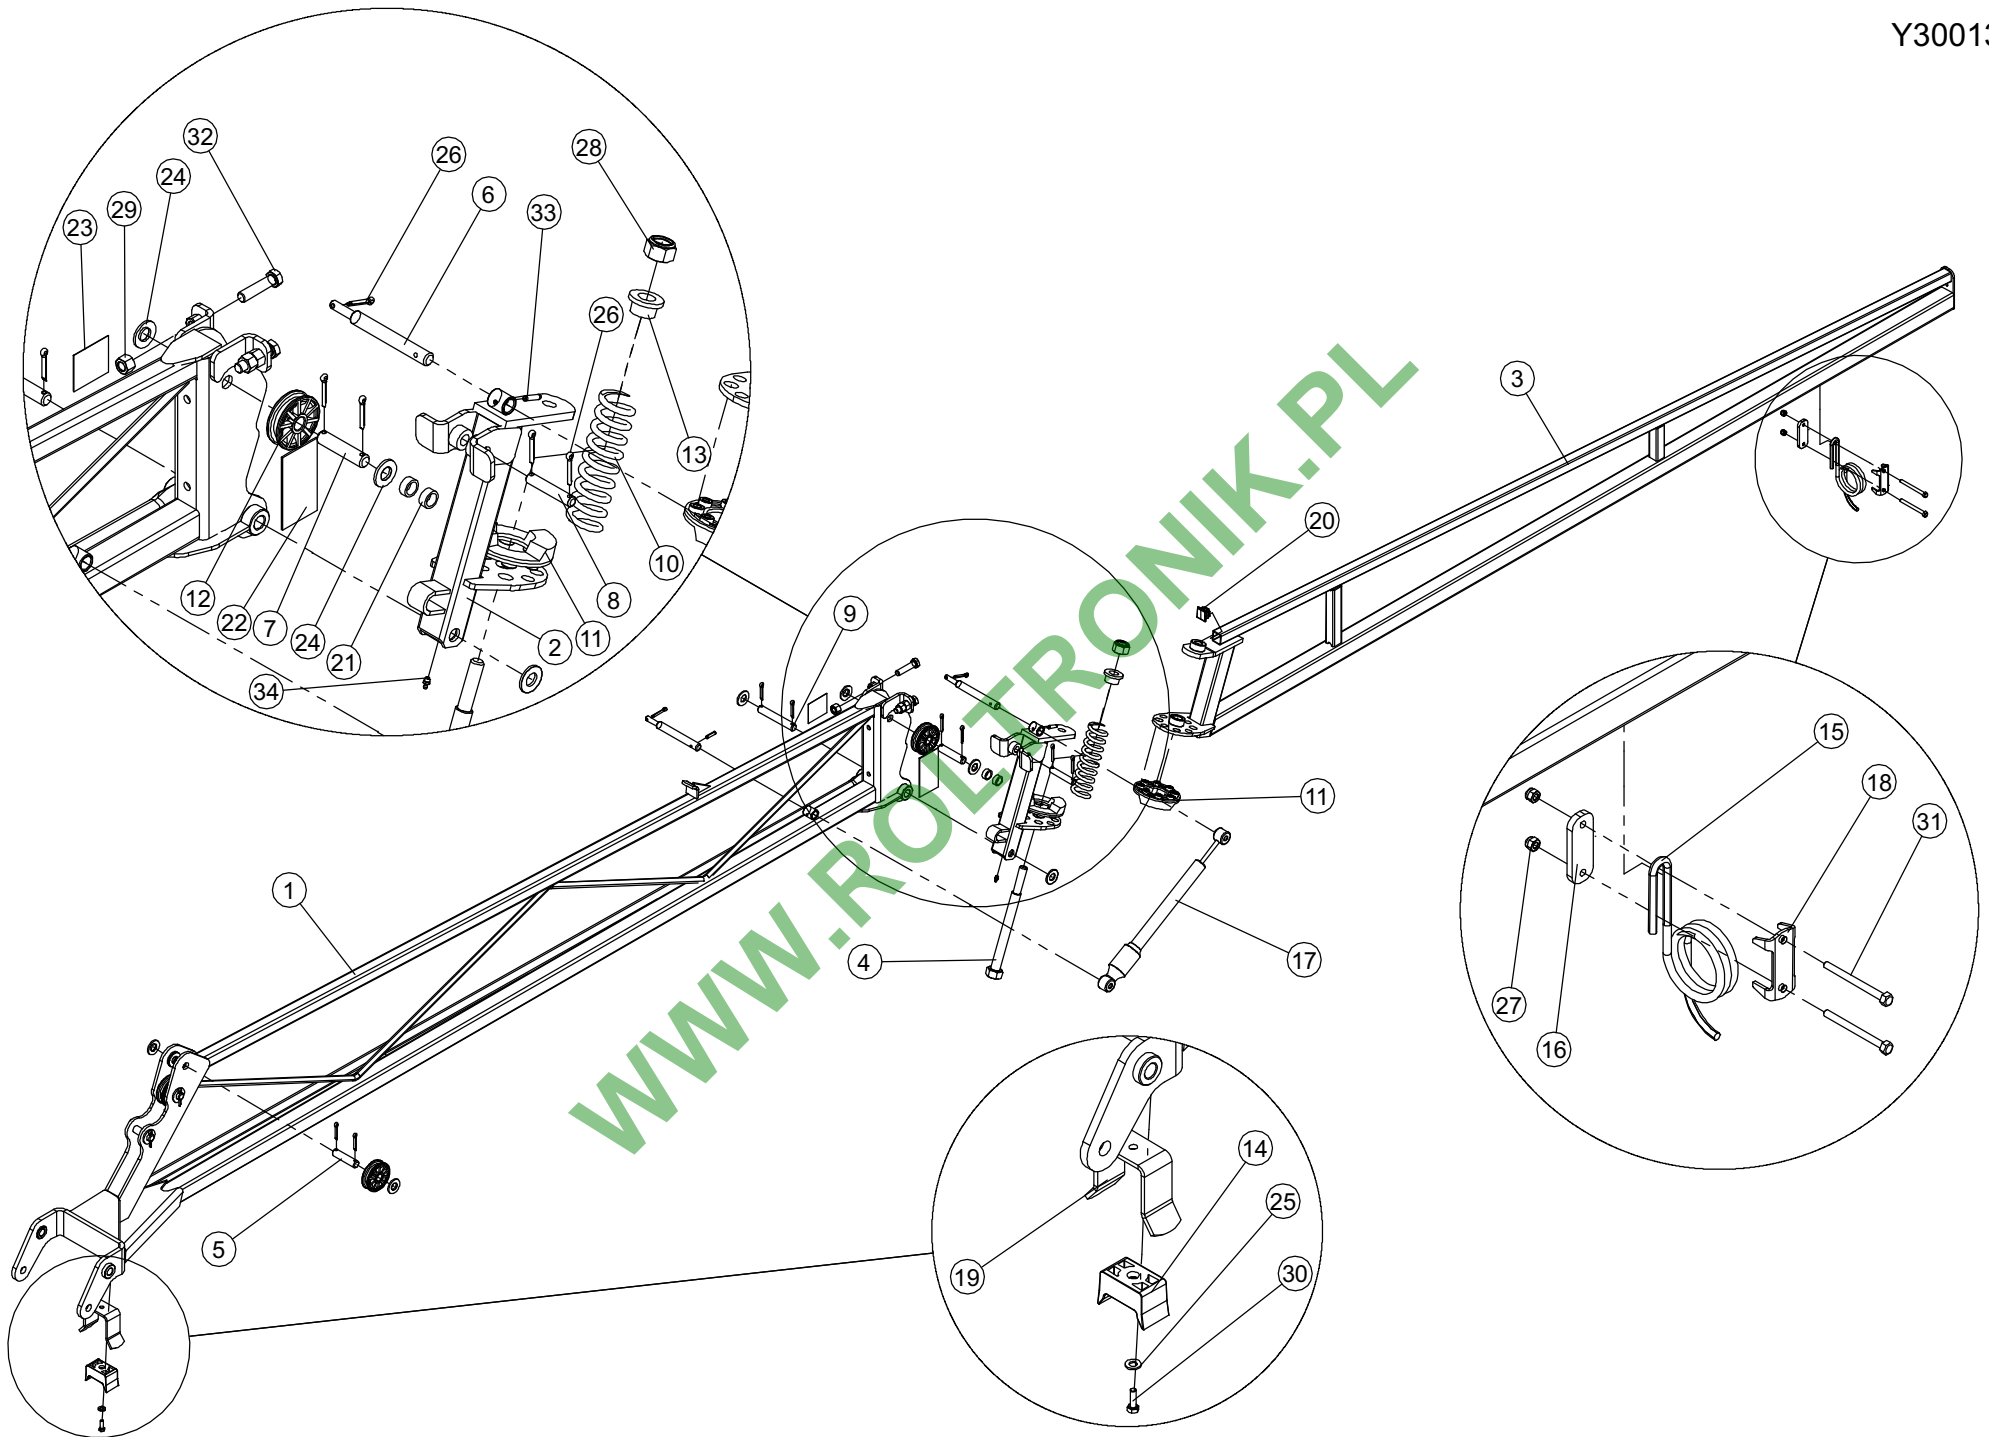

BARRA DIREITA

Ref.	Cód.	Qt.	Descrição
001	Y30.0002.0	001	BARRA MAIOR DIR
002	Y30.0043.0	001	ARTICULADOR
003	Y30.0049.0	001	BARRA FINAL
004	Y30.0101.0	001	PINO DO GIRO
005	Y30.0102.0	003	PINO
006	Y30.0105.0	002	PINO AMORTECEDOR
007	Y30.0106.0	001	PINO
008	Y30.0110.0	001	PINO
009	Y30.0111.0	001	PINO
010	Y30.0117.0	001	MOLA
011	Y30.0118.0	002	TRAVA DE SEGURANÇA
012	Y30.0903.0	003	ROLDANA
013	Y30.0124.0	001	ARRUELA APOIO
014	Y30.0121.0	001	APOIO DA BARRA
015	Y30.0125.0	001	MOLA BATENTE
016	Y30.0134.0	001	CHAPA FIXAÇÃO
017	Y30.0138.0	001	AMORTECEDOR
018	Y30.0141.0	001	FIXADOR DA MOLA
019	Y30.0675.0	001	GUIA BARRA
020	Y30.0738.0	001	TAMPA TUBO 25x25
021	Y30.0813.0	002	BUCHA
022	Y95.0011.0	001	ADESIVO CUID.C/REDE CABO ELETR
023	Y95.0021.0	001	ADESIVO PONTO DE MAN. IMPR.
024	80251728	018	ARRUELA LISA M16
025	80250817	001	ARRUELA LISA M 8
026	YO.10.04.25	014	CONTRA-PINO 3/16"x1"
027	YL.05.02.06	002	PORCA AUTOTRAV MA6 CLASSE 10 NYLON
028	YL.05.02.20	001	PORCA AUTOTRAV MA20 CLASSE 10 NYLON
029	80201270	002	PORCA SEXT MA12 8.8 DIN934
030	YJ.01.06.20	001	PARAF.SEXT. M6 X 20 8.8
031	YJ.01.06.70	002	PARAF SEXT M6 X 70 8.8 RP ZA
032	YJ.11.12.50	002	PARAF SEXT M12x50 8.8 RT ZA
033	YO.02.06.25	002	PINO ELÁSTICO 6x25
034	82200616	001	GRAXEIRA RETA M6x1,00