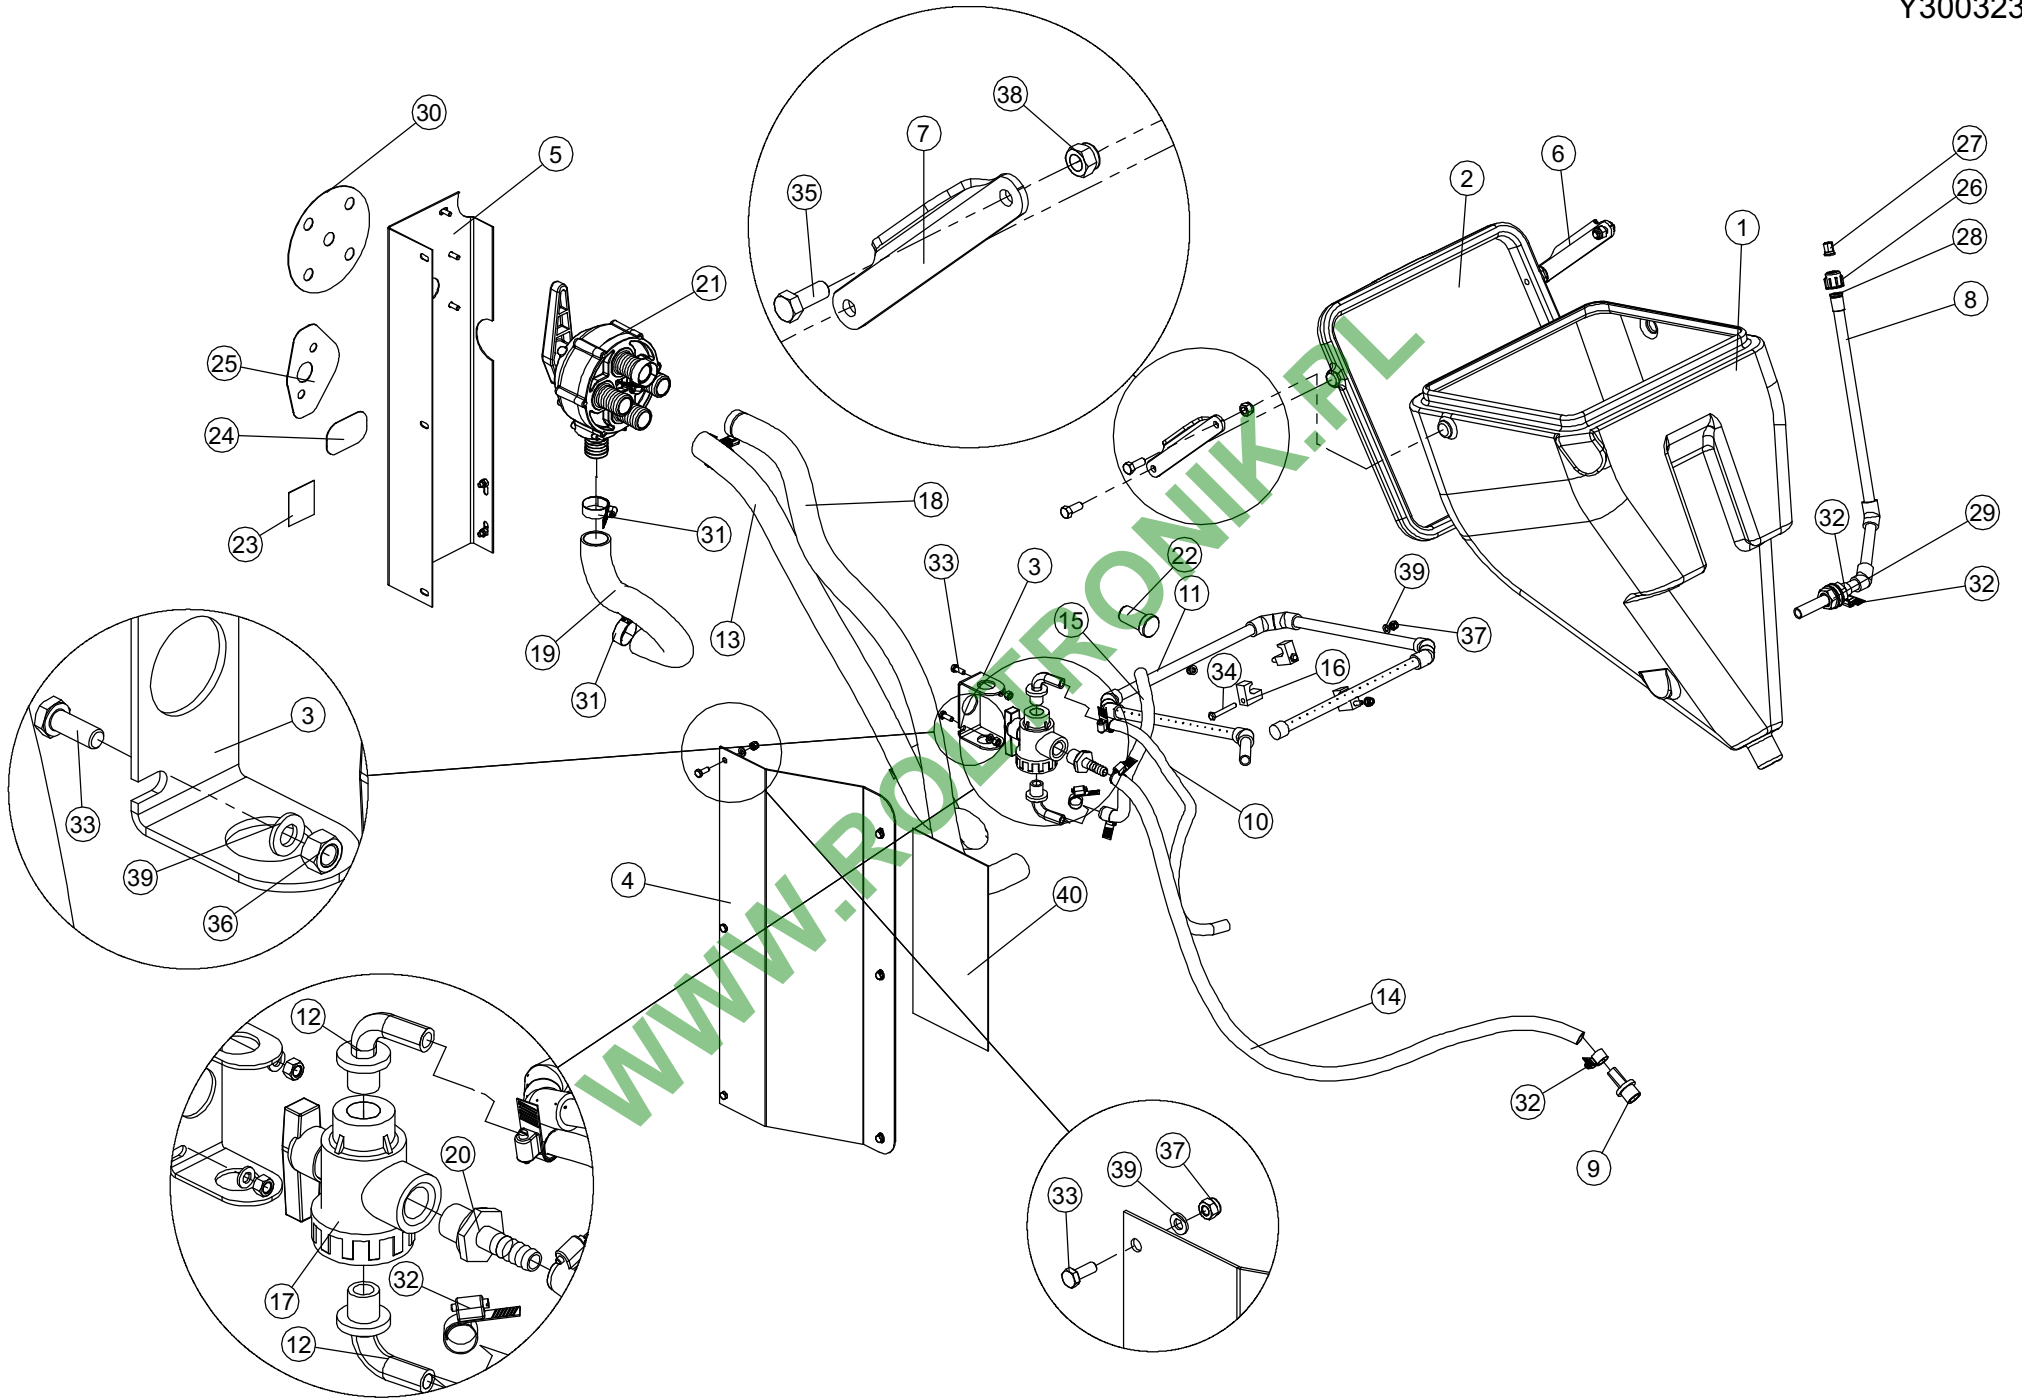

INCORPORADOR 5 VIAS

Ref.	Cód.	Qt.	Descrição	Ref.	Cód.	Qt.	Descrição
001	Y30.0026.0	001	TANQUE 47L	037	YL.05.02.06	011	PORCA AUTOTRAV MA6 CLASSE 10 NYLON
002	Y30.0047.0	001	TAMPA	038	YL.75.02.10	002	PORCA AUTOTRAV MA10 CLASSE 8 NYL
003	Y30.0197.0	001	SUPORTE VALVULA	039	YN.01.01.06	014	ARRUELA LISA 6MM
004	Y30.0203.0	001	TAMPA	040	Y95.0034.0	001	ADESIVO LOGO KUHN VERMELHA MÉDIA
005	Y30.0218.0	001	TAMPA				
006	Y30.0241.0	001	TRAVESSA ESQ.				
007	Y30.0242.0	001	TRAVESSA DIR.				
008	Y30.0252.0	001	LAVA FRASCOS				
009	Y30.0254.0	001	CONEXAO 3/4"				
010	Y30.0256.0	001	MANGUEIRA 1/2" 300psi				
011	Y30.0258.0	001	TUBO LAVA FRASCO				
012	Y30.0259.0	002	CONEXÃO 1/2" (ARAG)				
013	Y30.0260.0	001	MANGUEIRA FLEXIVEL 1.1/4" KE				
014	Y30.0261.0	001	MANGUEIRA LAVA FRASCOS				
015	Y30.0262.0	001	MANGUEIRA LAVA FRASCO				
016	Y30.0264.0	003	FIXADOR DO TUBO				
017	Y30.0265.0	001	VALVULA 3 VIAS 1/2"				
018	Y30.0285.0	001	MANGUEIRA FLEXIVEL 1.1/4" KE				
019	Y30.0297.0	001	MANGUEIRA FLEXIVEL 1.1/4" KE				
020	Y30.0300.0	001	CONEXÃO RETA 1/2"				
021	Y30.0324.0	001	VALVULA 5V				
022	Y30.0777.0	001	TAMPÃO				
023	Y95.0023.0	001	FILTRO 32 MESH				
024	Y95.0024.0	001	ADESIVO REABASTECEDOR				
025	Y95.0025.0	001	ADESIVO A-B-OFF				
026	Y8399008	001	PORCA PORTA BICO ROSCADA 3/8"				
027	Y8301007	001	BICO CCAV 80° CONE CHEIO AV				
028	Y8340220	001	ANEL VEDAÇÃO - 402200-040				
029	Y8399009	002	PORCA G1/2" - 205 2020				
030	Y95.0026.0	001	ADESIVO VALVULA 5-VIAS				
031	YV.08.00.02	006	ABRACADEIRA SEM FIM 25-38				
032	YY.11.00.49	006	ABRACADEIRA REG. S/FIM 13-19mm				
033	YJ.01.06.16	015	PARAF SEXT M6x16				
034	YJ.01.06.45	003	PARAF. SEXT. M6 X 45 8.8				
035	YJ.01.10.25	004	PARAF SEXT M10x25 8.8 RT ZA				
036	YL.01.02.06	002	PORCA SEXT MA6 CLASSE 8.8