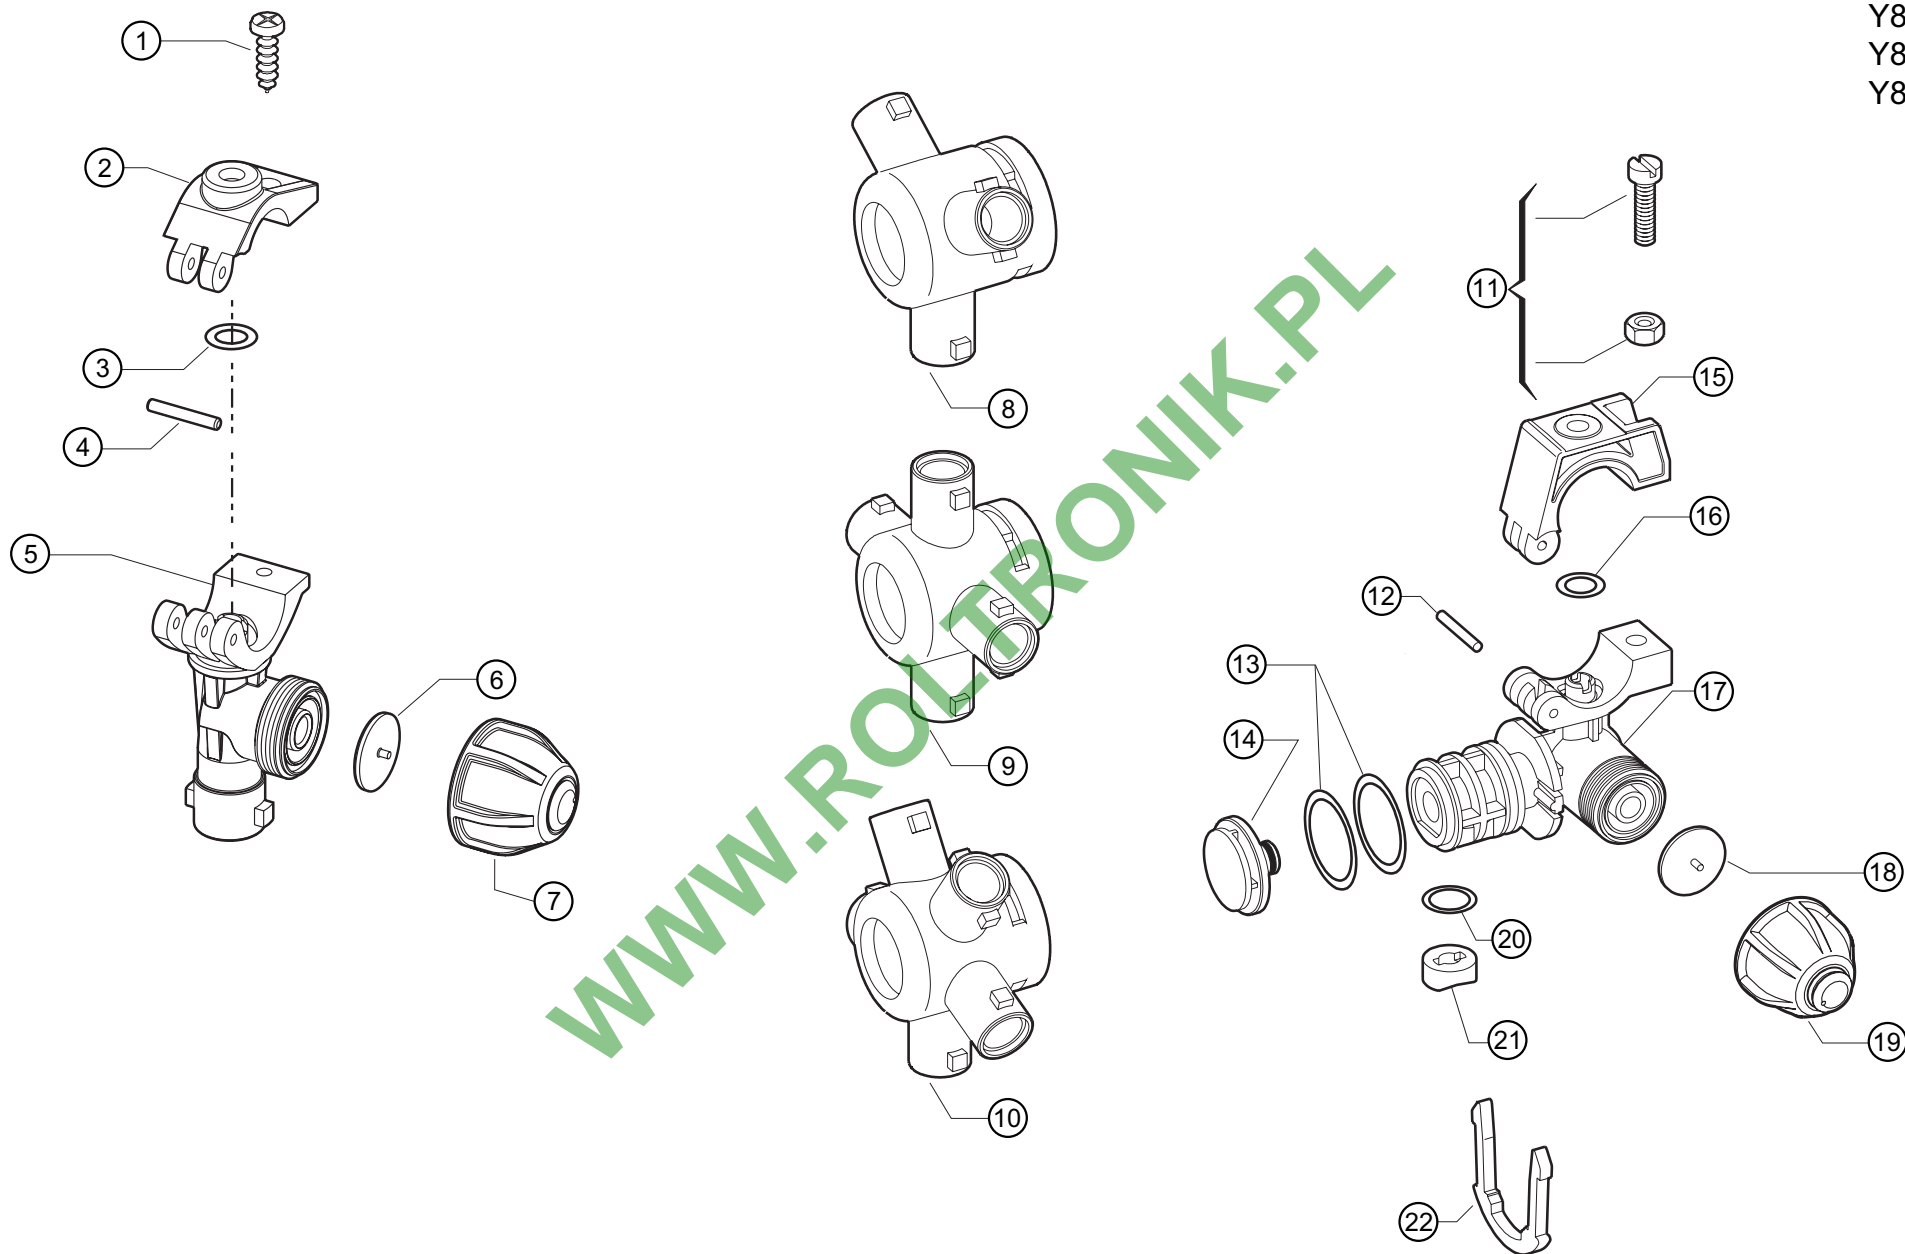

Y8304770
Y8344004
Y8304750
Y8340647
Y8340649

PORTA BICOS

Ref.	Cód.	Qt.	Descrição
001	Y8340225	001	PARAFUSO
002	Y8340226	001	FIXADOR MONOJET
003	Y8340603	001	ANEL O'RING
004	Y8340604	001	CONTRA PINO
005	Y8340227	-	CORPO MONOJET
006	Y8340607	001	VEDAÇÃO ANTI GOTEJO
007	Y8340608	001	PORCA ANTI GOTEJO
008	Y8340611	-	CORPO TRIJET
009	Y8340612	-	CORPO QUADRIJET
010	Y8340613	-	CORPO PENTAJET
011	Y8340601	001	CONJUNTO FIXAÇÃO
012	Y8340604	001	CONTRA PINO
013	Y8347358	001	ANEL O'RING
014	Y8340605	001	TAMPA
015	Y8340602	001	FIXADOR DO PORTA BICO
016	Y8340603	001	ANEL O'RING
017	Y8340655	001	CORPO PORTA BICO
018	Y8340607	001	VEDAÇÃO ANTI GOTEJO
019	Y8340608	001	PORCA ANTI GOTEJO
020	Y8340606	001	ANEL O'RING
021	Y8340609	001	VEDAÇÃO
022	Y8340610	001	TRAVA

WWW.ROLTRONIK.PL