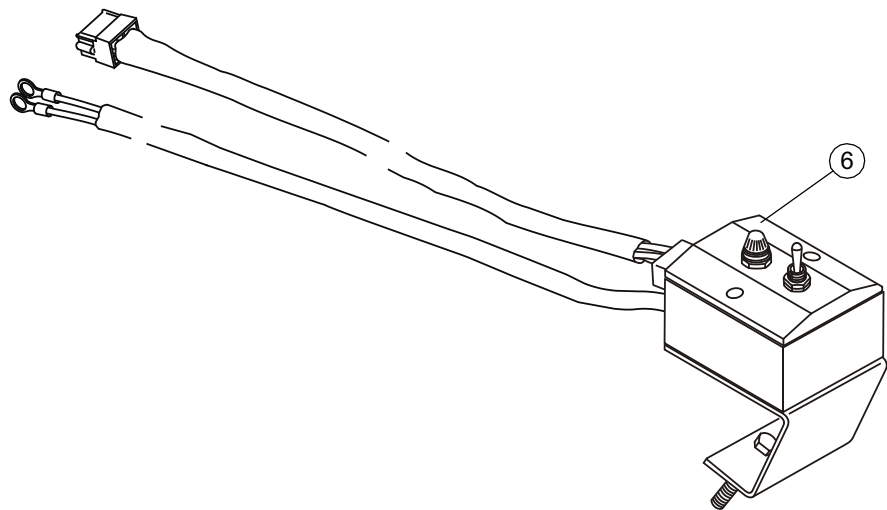

MARCADOR DE LINHAS

Ref.	Cód.	Qt.	Descrição
001	Y8323003	001	MOTOCOMPRESSOR TECNOMARK
002	Y8323005	001	MOTOCOMPRESSOR GRAZMEC
003	Y8323004	001	RESERVATÓRIO
004	Y8323007	002	MANGUEIRA CONDUÇÃO DE AR E AG. ESPUMANTE
005	Y8323008	001	CJ CHUVEIRO
006	Y8323006	001	SISTEMA ELÉTRICO

WWW.ROLTRONIK.PL