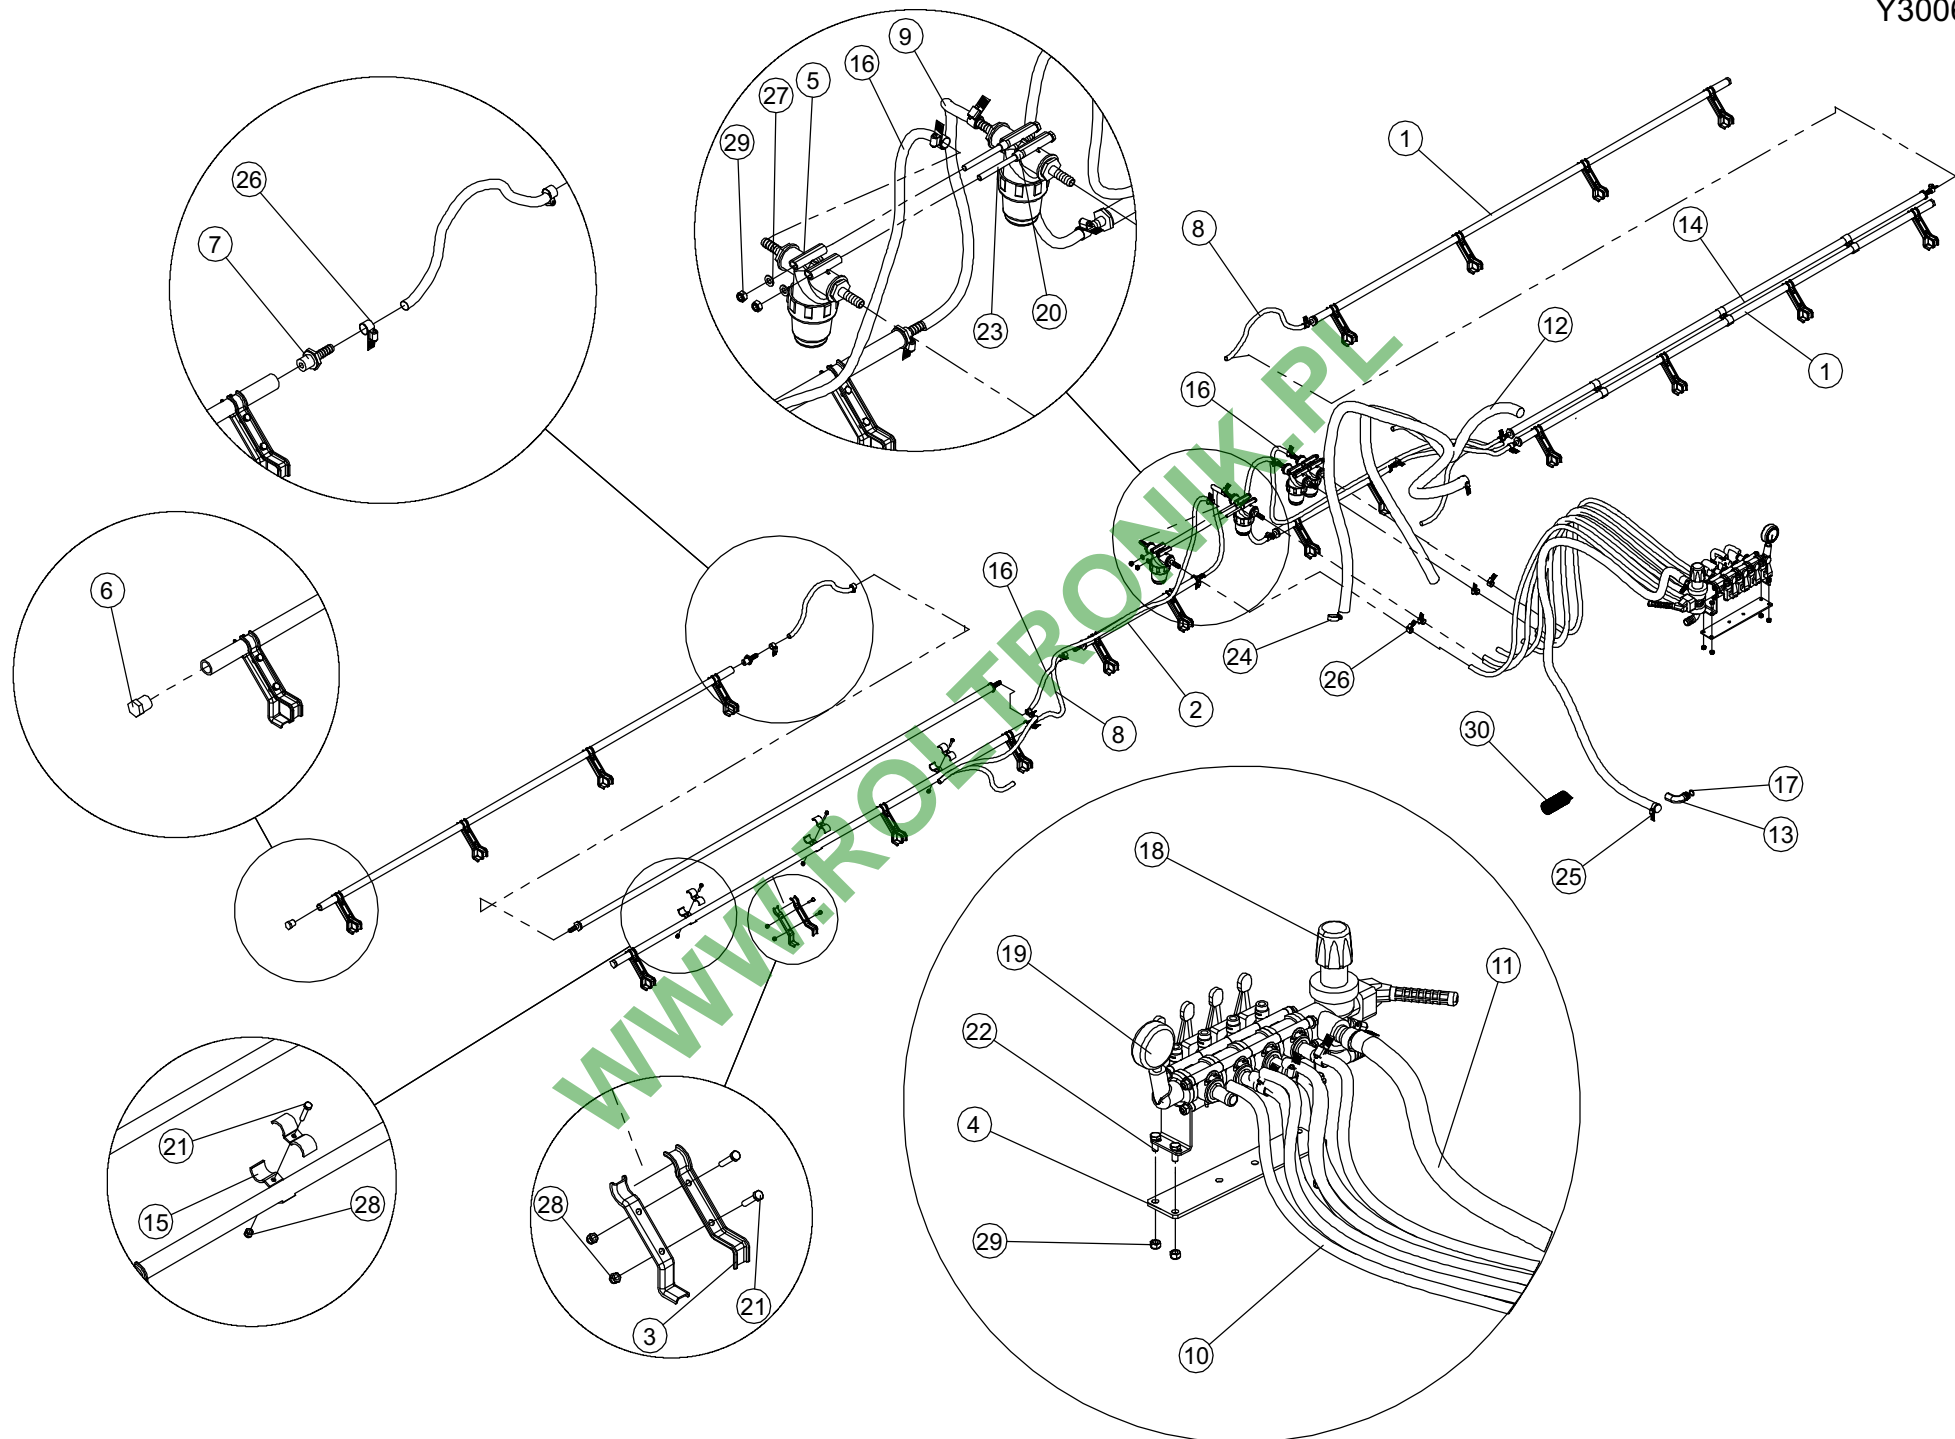

COMANDO SIMPLES 4 VIAS 12M

Ref.	Cód.	Qt.	Descrição
001	Y30.0219.0	004	TUBO PULVERIZADOR
002	Y30.0221.0	002	TUBO CENTRAL
003	Y30.0223.0	040	FIXADOR DO TUBO
004	Y30.0676.0	001	CHAPA SUPORTE COMANDO
005	Y30.0271.0	004	FILTRO DE LINHA 1/2"
006	Y30.0299.0	004	TAMPÃO
007	Y30.0300.0	020	CONEXÃO RETA 1/2"
008	Y30.0301.0	004	MANGUEIRA 1/2" 300 PSI
009	Y30.0302.0	002	MANGUEIRA 1/2" 300 PSI
010	Y30.0303.0	004	MANGUEIRA 1/2" 300 PSI
011	Y30.0304.0	001	MANGUEIRA 1" 300 PSI
012	Y30.0305.0	001	MANGUEIRA FLEXIVEL 1" KE
013	Y30.0312.0	001	CONEXÃO 90
014	Y30.0313.0	002	TUBO PULVERIZADOR
015	Y30.0314.0	012	FIXACAO TUBO
016	Y30.0315.0	002	MANGUEIRA 1/2" 300
017	Y30.0492.0	001	ANEL O'RIG
018	Y30.0601.0	001	COMANDO SIMPLES 4V 471140200
019	Y83.9101.6	001	MANOMETRO 25 BAR
020	YD.06.66.07	004	BUCHA
021	YJ.01.06.30	046	PARAF SEXT M6x30 8.8 RT ZA
022	YJ.01.08.20	004	PARAF SEXT M8 X 20 8.8 RT ZA
023	YK.11.08.40	004	PARAF SEXT M8 x 140 8.8 RP ZA
024	YV.08.00.02	002	ABRACADEIRA SEM FIM 25-38
025	YY.01.00.15	002	ABRACADEIRA REG. S/FIM 22-32mm
026	YY.11.00.49	023	ABRACADEIRA REG. S/FIM 13-19mm
027	80250817	004	ARRUELA LISA M 8
028	YL.75.02.06	046	PORCA AUTOTRAV MA6 CLASSE 8 NYLON
029	YL.75.02.08	008	PORCA AUTOTRAV MA8 CLASSE 8
030	YY.11.10.62	020	ABRACADEIRA NYLON TRAIRAP 308mm