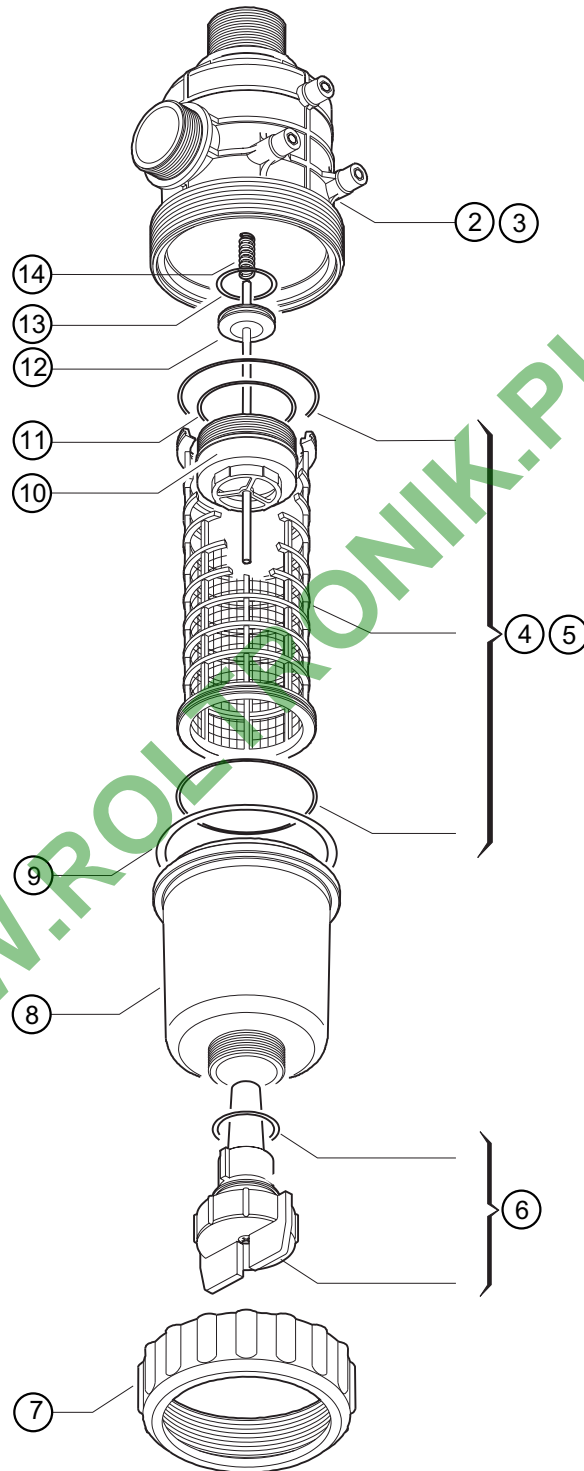

FILTRO DE ASPIRAÇÃO

Ref.	Cód.	Qt.	Descrição
001	Y3002700	001	FILTRO DE ASPIRAÇÃO
002	Y8331402	001	CORPO FILTRO ASPIRAÇÃO (1" ¼)
003	Y8331403	001	CORPO FILTRO ASPIRAÇÃO (1" ½)
004	Y8331401	001	ELEMENTO FIL. ASP M32
005	Y8331400	001	ELEMENTO FIL. ASP M50
006	Y8331412	001	VÁLVULA DE FECHAMENTO
007	Y8331411	001	PORCA
008	Y8331410	001	CORPO INFERIOR
009	Y8331409	001	ANEL O'RING
010	Y8331408	001	VÁLVULA DE RETENÇÃO
011	Y8331407	001	ANEL O'RING
012	Y8331406	001	VEDAÇÃO
013	Y8331405	001	ANEL O'RING
014	Y833140	001	MOLA

WWW.ROLTRONIK.PL