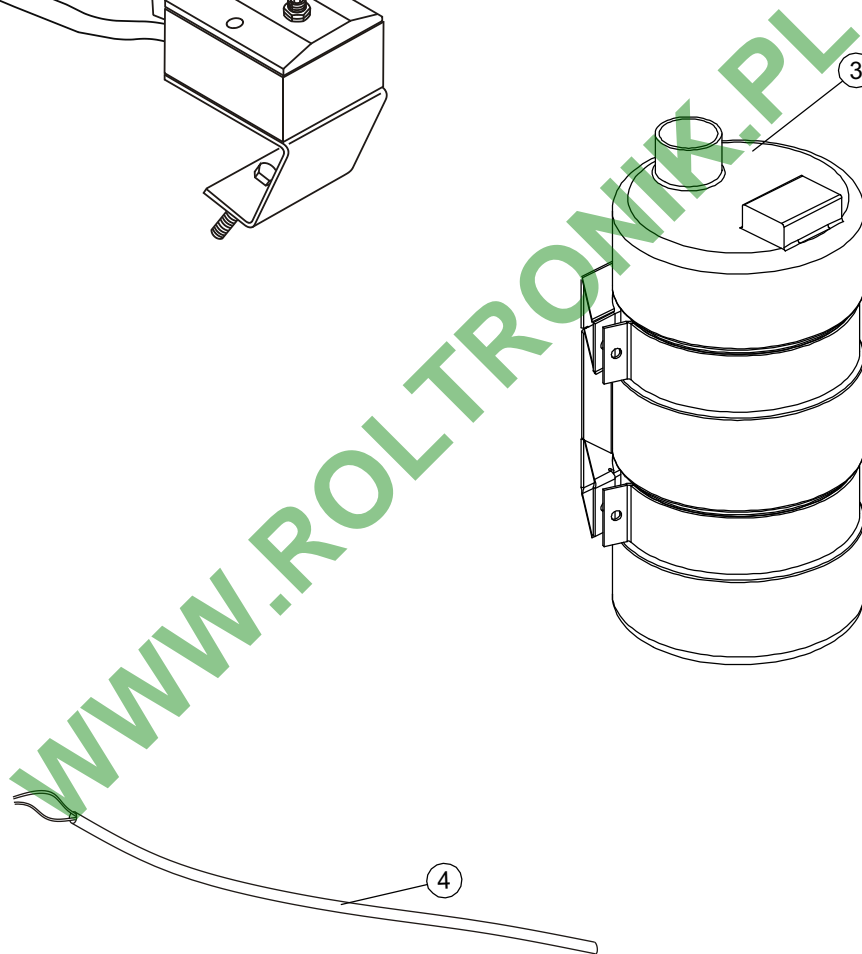

MARCADOR DE LINHAS

Ref.	Cód.	Qt.	Descrição
001	Y8323003	001	MOTOCOMPRESSOR TECNOMARK
002	Y8323005	001	MOTOCOMPRESSOR GRAZMEC
003	Y8323004	001	RESERVATÓRIO
004	Y8323007	002	MANGUEIRA CONDUÇÃO DE AR E AG. ESPUMANTE
005	Y8323008	001	CJ CHUVEIRO
006	Y8323006	001	SISTEMA ELÉTRICO

WWW.ROLTRONIK.PL