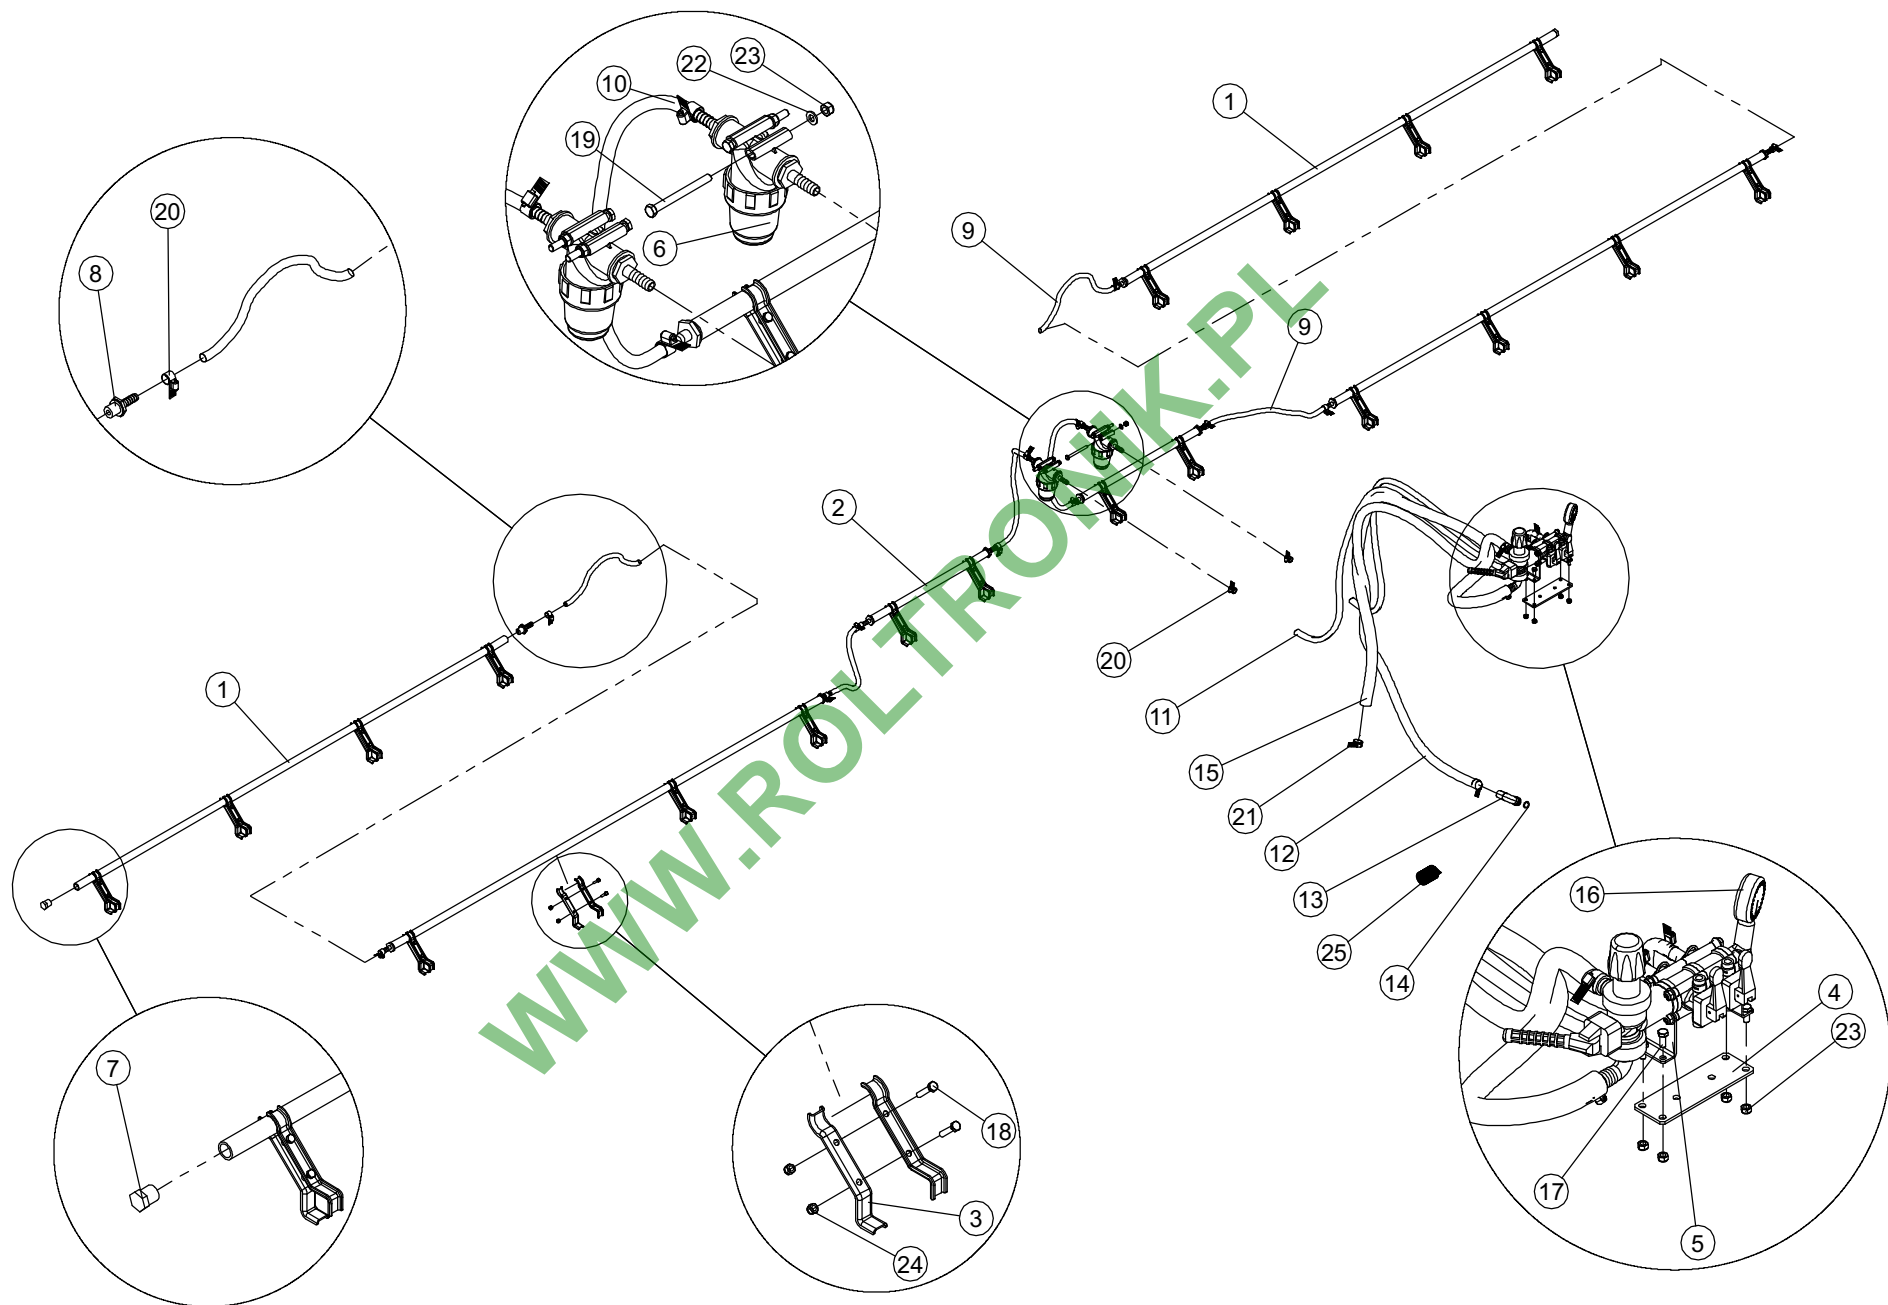

COMANDO SIMPLES 2 VIAS 12M

Ref.	Cód.	Qt.	Descrição
001	Y30.0219.0	004	TUBO PULVERIZADOR
002	Y30.0221.0	002	TUBO CENTRAL
003	Y30.0223.0	040	FIXADOR DO TUBO
004	Y30.0229.0	001	CHAPA SUPORTE COMANDO
005	Y30.0269.0	001	COMANDO MANUAL 2 VIAS
006	Y30.0271.0	002	FILTRO DE LINHA 1/2"
007	Y30.0299.0	002	TAMPÃO
008	Y30.0300.0	014	CONEXÃO RETA 1/2"
009	Y30.0301.0	004	MANGUEIRA 1/2" 300 PSI
010	Y30.0302.0	002	MANGUEIRA 1/2" 300 PSI
011	Y30.0303.0	002	MANGUEIRA 1/2" 300 PSI
012	Y30.0304.0	001	MANGUEIRA 1" 300 PSI
013	Y30.0312.0	001	CONEXÃO 90
014	Y30.0492.0	001	ANEL O'RIG
015	Y30.0305.0	001	MANGUEIRA FLEXIVEL 1" KE
016	Y83.9101.6	001	MANOMETRO 25 BAR
017	YJ.01.08.20	004	PARAF SEXT M8 X 20 8.8 RT ZA
018	YJ.01.06.30	040	PARAF SEXT M6x30 8.8 RT ZA
019	YJ.11.08.90	004	PARAF SEXT M8 x 90 8.8 RP ZA
020	YY.11.00.49	016	ABRACADEIRA REG. S/FIM 13-19mm
021	YY.01.00.15	004	ABRACADEIRA REG. S/FIM 22-32mm
022	80250817	004	ARRUELA LISA M 8
023	YL.75.02.08	008	PORCA AUTOTRAV MA8 CLASSE 8
024	YL.75.02.06	040	PORCA AUTOTRAV MA6 CLASSE 8 NYLON
025	YY.11.10.62	020	ABRACADEIRA NYLON TRAIRAP 308mm

WWW.ROLTRONIK.PL