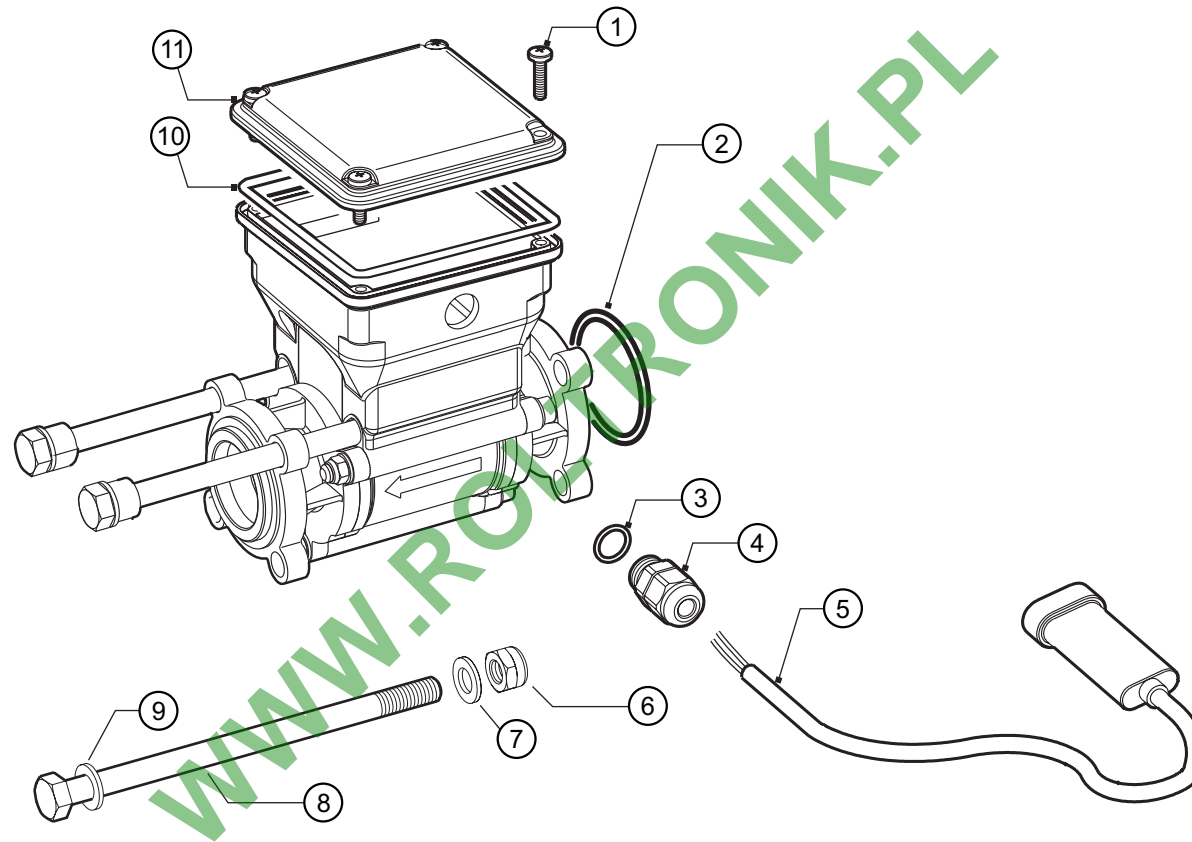

FLUXOMETRO ORION

Ref.	Cód.	Qt.	Descrição
001	Y8345424	001	PARAFUSO
002	Y8346271	001	VADAÇÃO
003	Y8346242	001	ANAL O'RING
004	Y8346200	001	CONECTOR
005	Y8346290	001	CABO DE LIGAÇÃO
006	Y8346251	001	PORCA
007	Y8346202	001	ARRUELA
008	Y8346258	001	PARAFUSO
009	Y8346202	001	ARRUELA
010	Y8346236	001	VEDAÇÃO
011	Y8346220	001	TAMPA

WWW.ROLTRONIK.PL