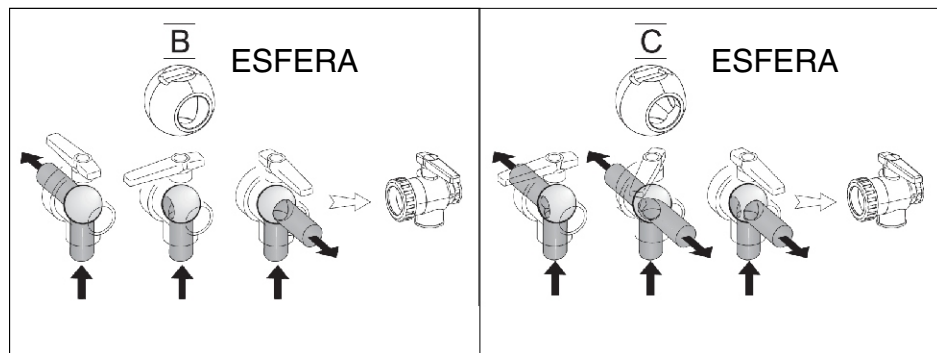

Y3002940
Y3007870
Y3002650