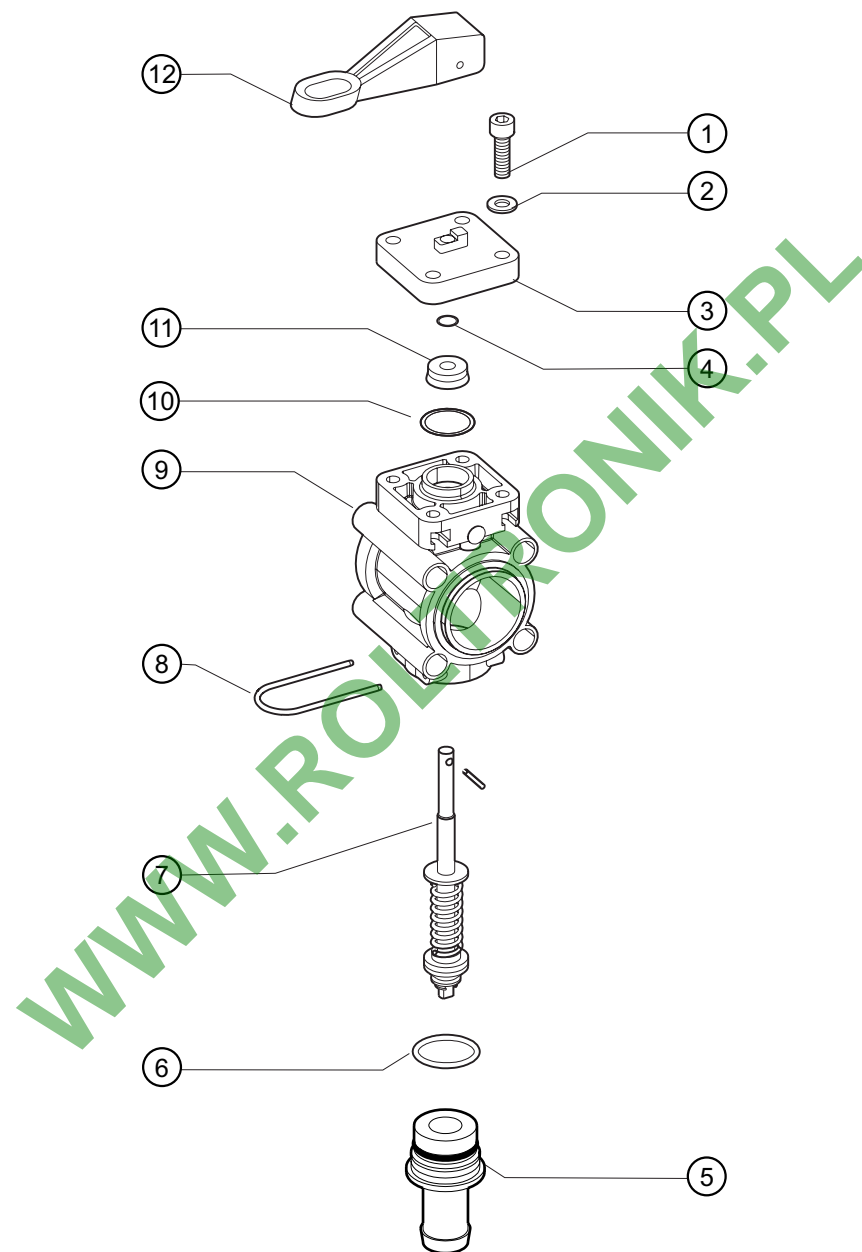

VÁLVULA DE ACIONAMENTO MANUAL

Ref.	Cód.	Qt.	Descrição
001	Y8346315	001	PARAFUSO
002	Y8346320	001	ARRUELA
003	Y8346305	001	SUORTE ALAVANCA
004	Y8347319	001	ANEL O'RING
005	Y8346313	001	CONEXÃO RETA 1/2"
006	Y8346514	001	ANEL O'RING
007	Y8346350	001	HASTE REGULADORA
008	Y8346302	001	PRESILHA
009	Y8346301	001	CORPO VÁLVULA
010	Y8346560	001	ANEL O'RING
011	Y8346518	001	VEDAÇÃO
012	Y8346391	001	ALAVANCA

WWW.ROLTRONIK.PL