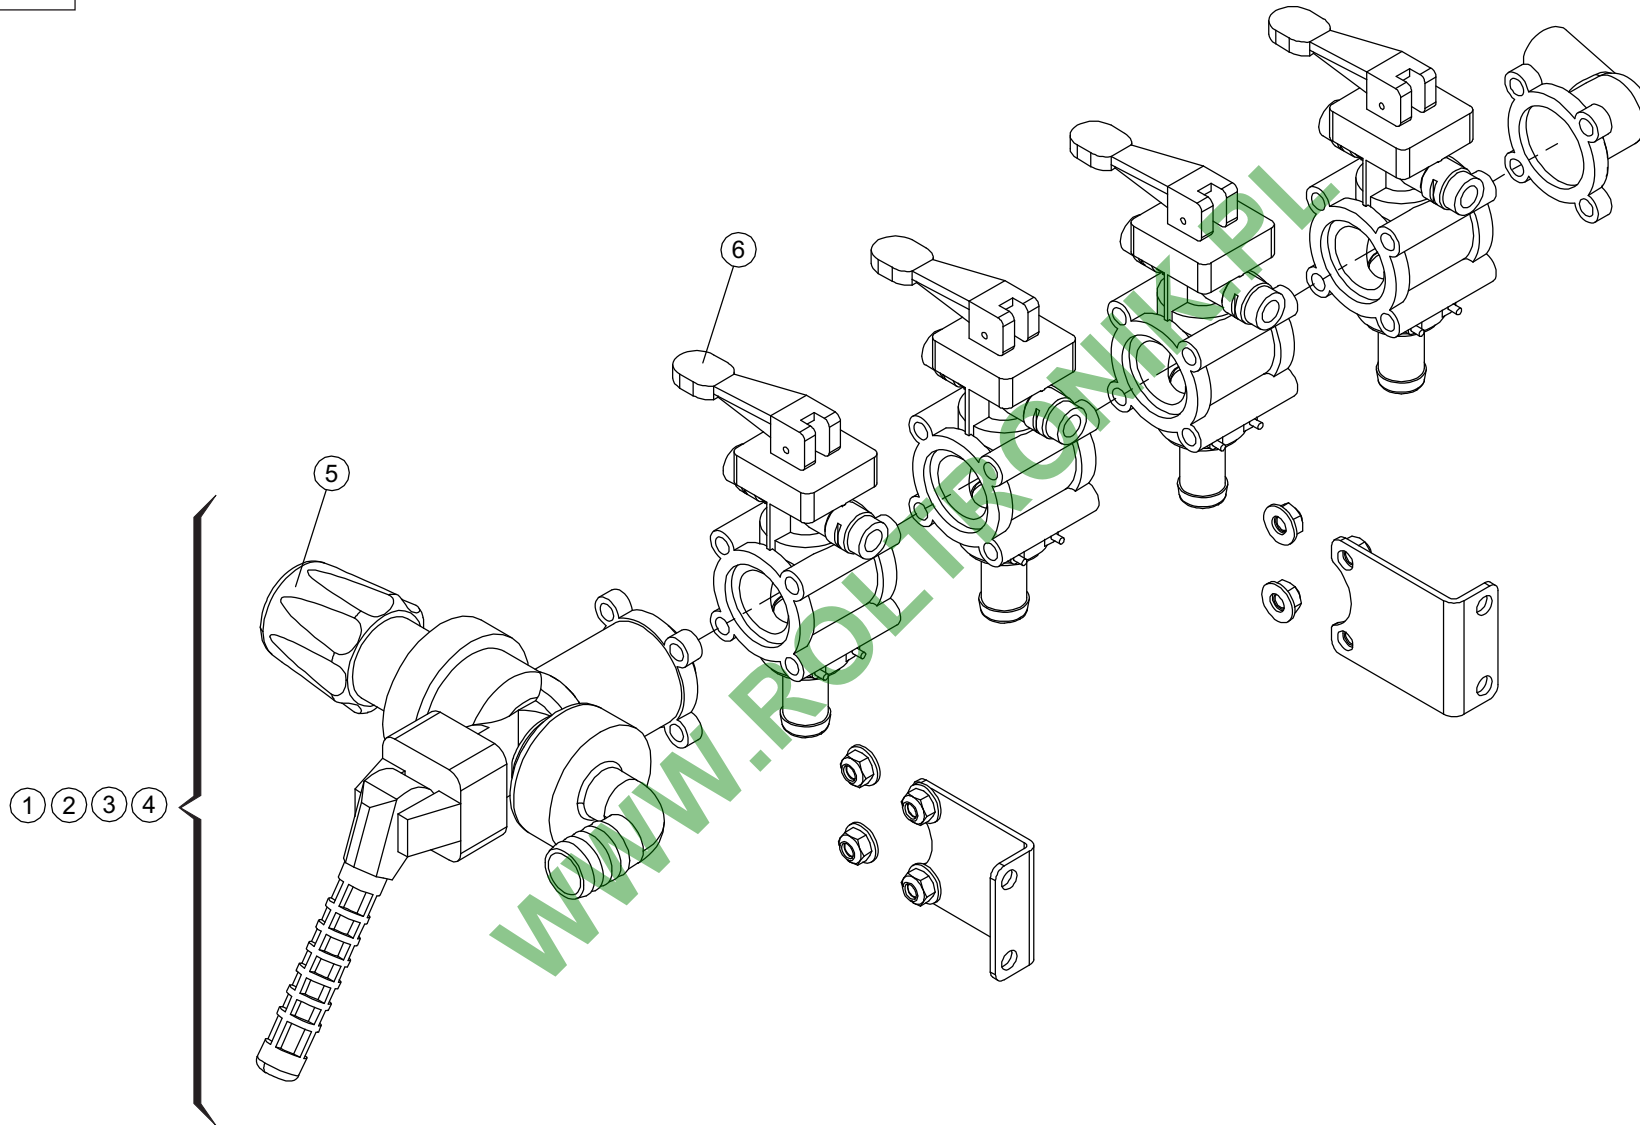

COD.	VIAS
Y3002690	2
Y8347113	3
Y3006010	4
Y8347115	5

Y3002690
Y8347113
Y3006010
Y8347115