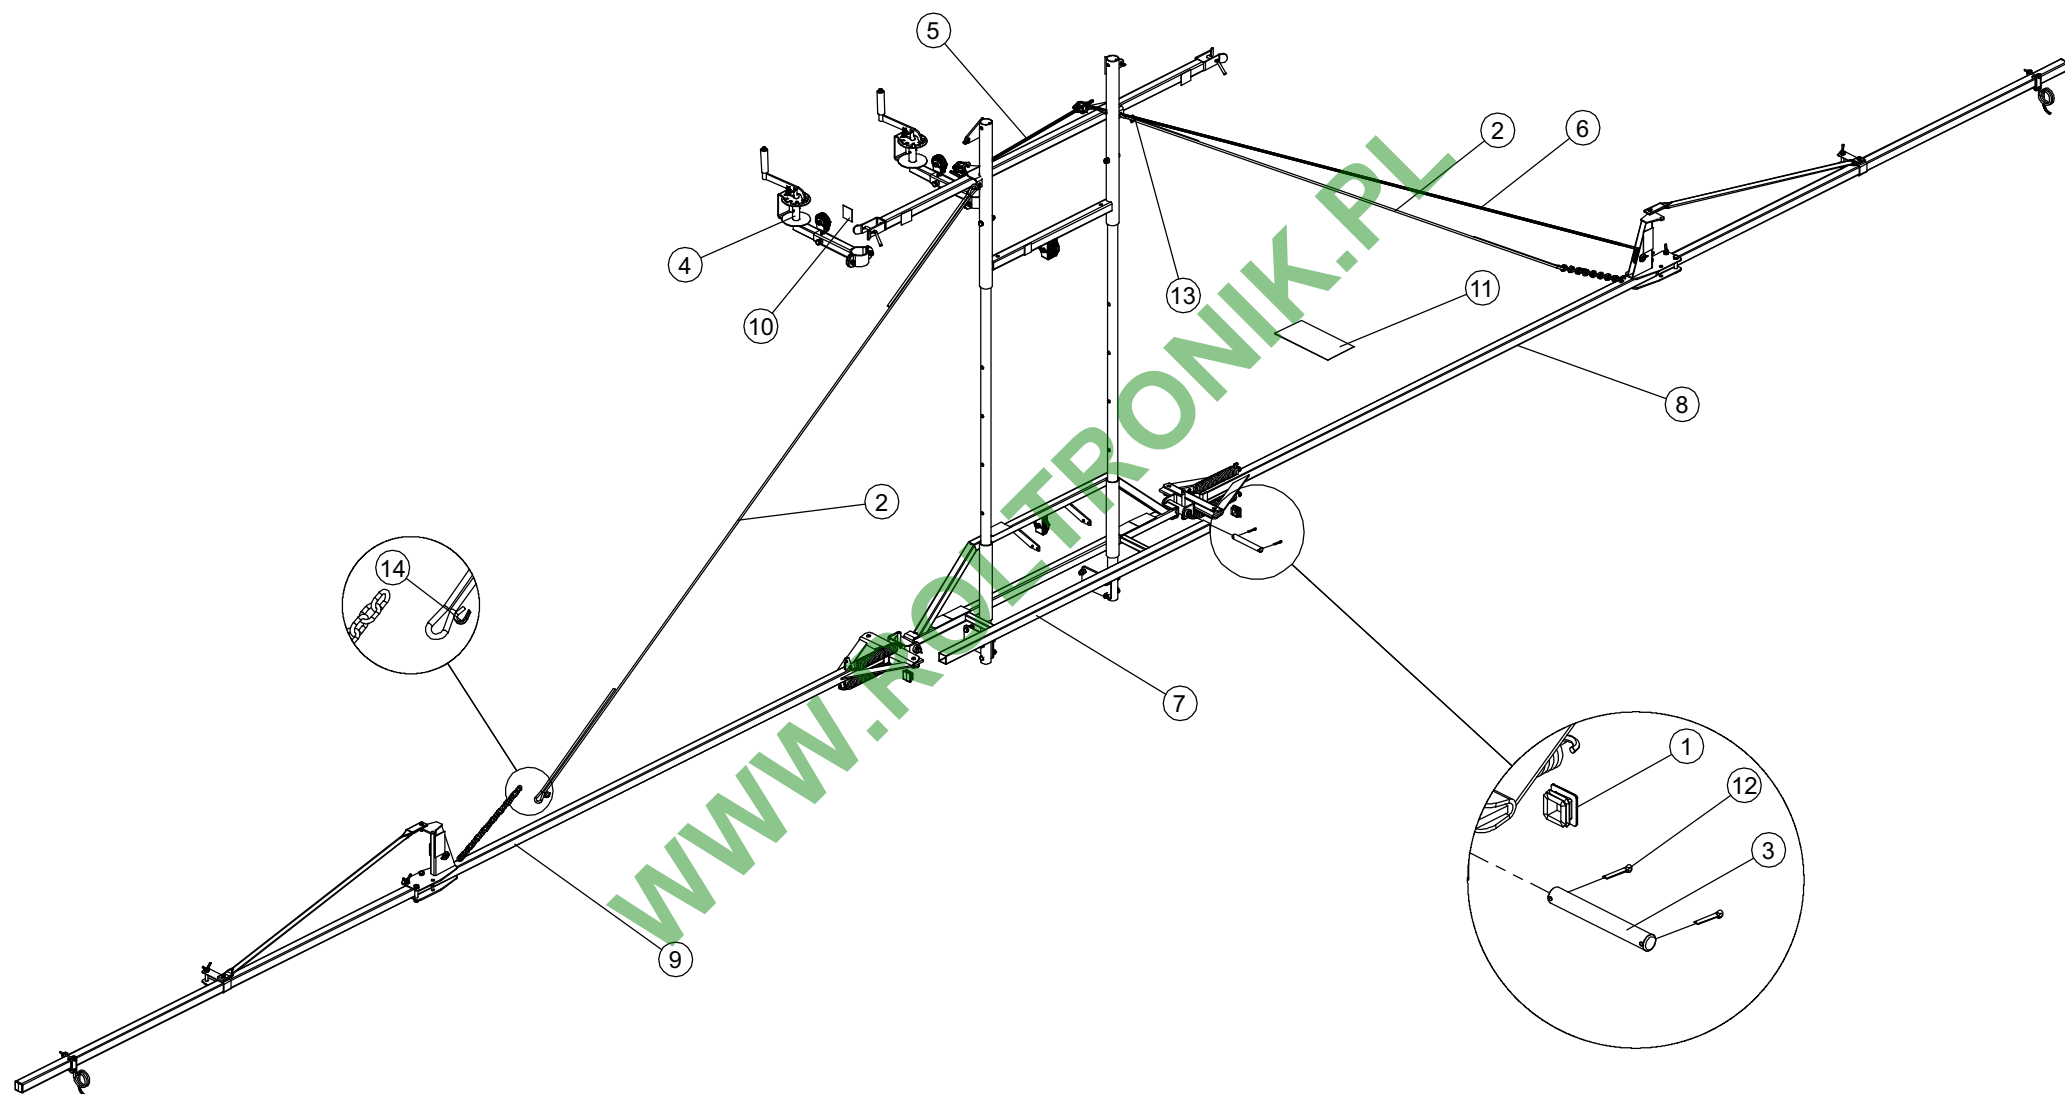

BARRAMENTO 12M MANUAL

Ref.	Cód.	Qt.	Descrição
001	Y30.0143.0	002	TAMPA TUBO 40x40
002	Y30.0321.0	002	CORDA
003	Y30.0417.0	002	PINO
004	Y30.0420.0	002	CATRACA
005	Y30.0447.0	002	CORDA POLIESTER TRANÇADA 5/16"
006	Y30.0449.0	002	CORDA POLIESTER TRANÇADA 3/8"
007	Y30.0801.0	001	QUADRO
008	Y30.0779.0	001	BARRA DIREITA
009	Y30.0780.0	001	BARRA ESQUERDA
010	Y95.0019.0	002	ADESIVO PONTO DE LUBRIFICAÇÃO
011	Y95.0034.0	001	ADESIVO LOGO KUHN VERMELHA MÉDIA
012	YO.10.04.25	004	CONTRA-PINO 3/16"x1"
013	YO.71.06.00	001	CLIPS 1/4" P/ CABO DE AÇO
014	YY003004	006	SAPATILHA 5/16"

WWW.ROLTRONIK.PL