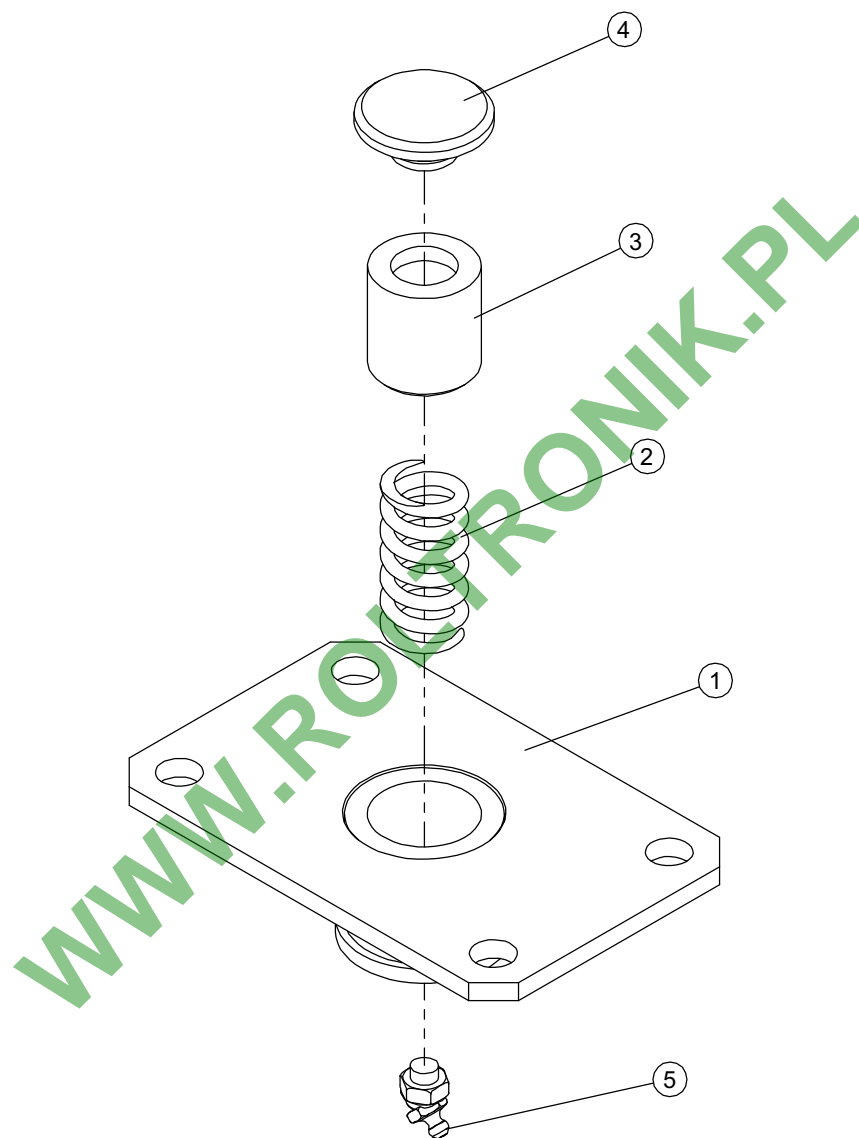

GUIA QUADRO

Ref.	Cód.	Qt.	Descrição
001	Y30.0868.0	001	BATENTE
002	Y30.0873.0	001	MOLA
003	Y30.0867.0	001	BUCHA GUIA
004	Y30.0098.0	001	APOIO DESLIZANTE
005	YP.05.08.03	001	GRAXEIRA M8x1,25 90 GR

WWW.ROLTRONIK.PL