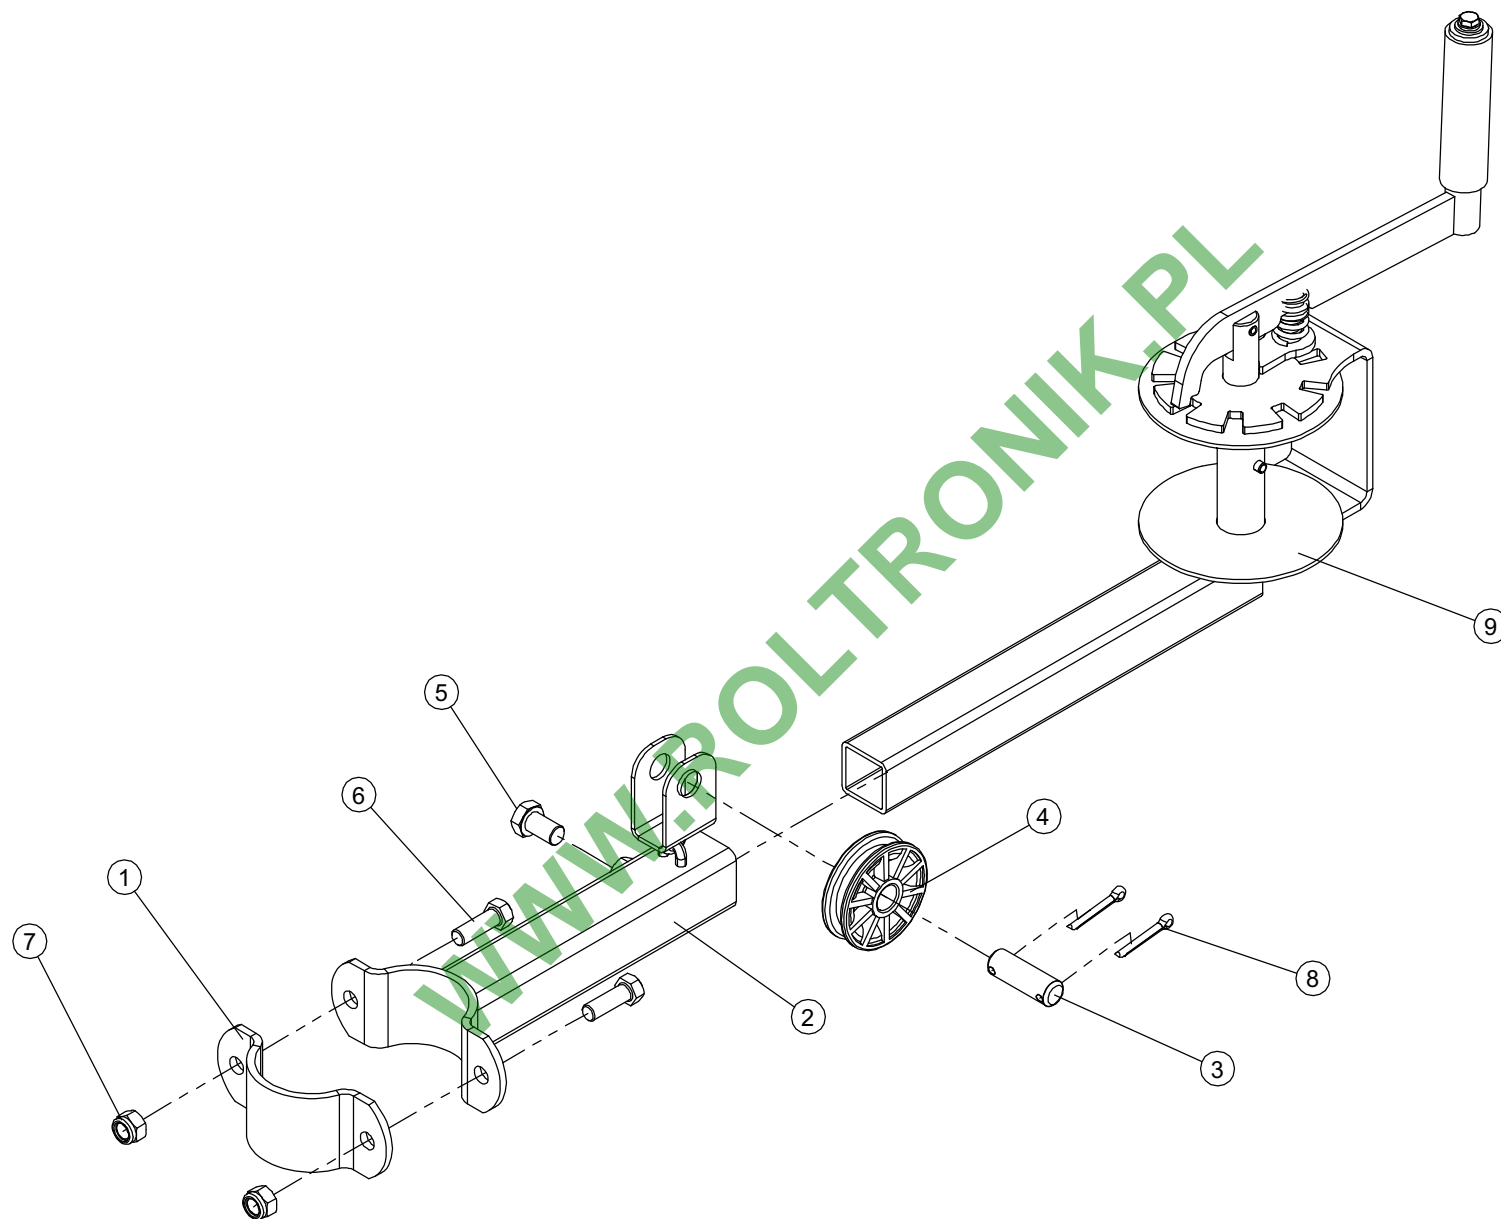

CATRACA

Ref.	Cód.	Qt.	Descrição
001	Y30.0193.0	001	FIXADOR DO BRAÇO
002	Y30.0232.0	001	SUPORTE
003	Y30.0647.0	001	PINO
004	Y30.0811.0	001	ROLDANA
005	YJ.11.12.20	001	PARAF SEXT M12x20 8.8
006	80061030	002	PARAF SEXT M10x30 8.8 DIN933
007	YL.05.02.10	002	PORCA AUTOTRAV MA10 CLASSE 10 NYLON
008	YO.10.04.25	002	CONTRA-PINO 3/16"x1"
009	Y30.0877.0	001	CATRACA

WWW.ROLTRONIK.PL