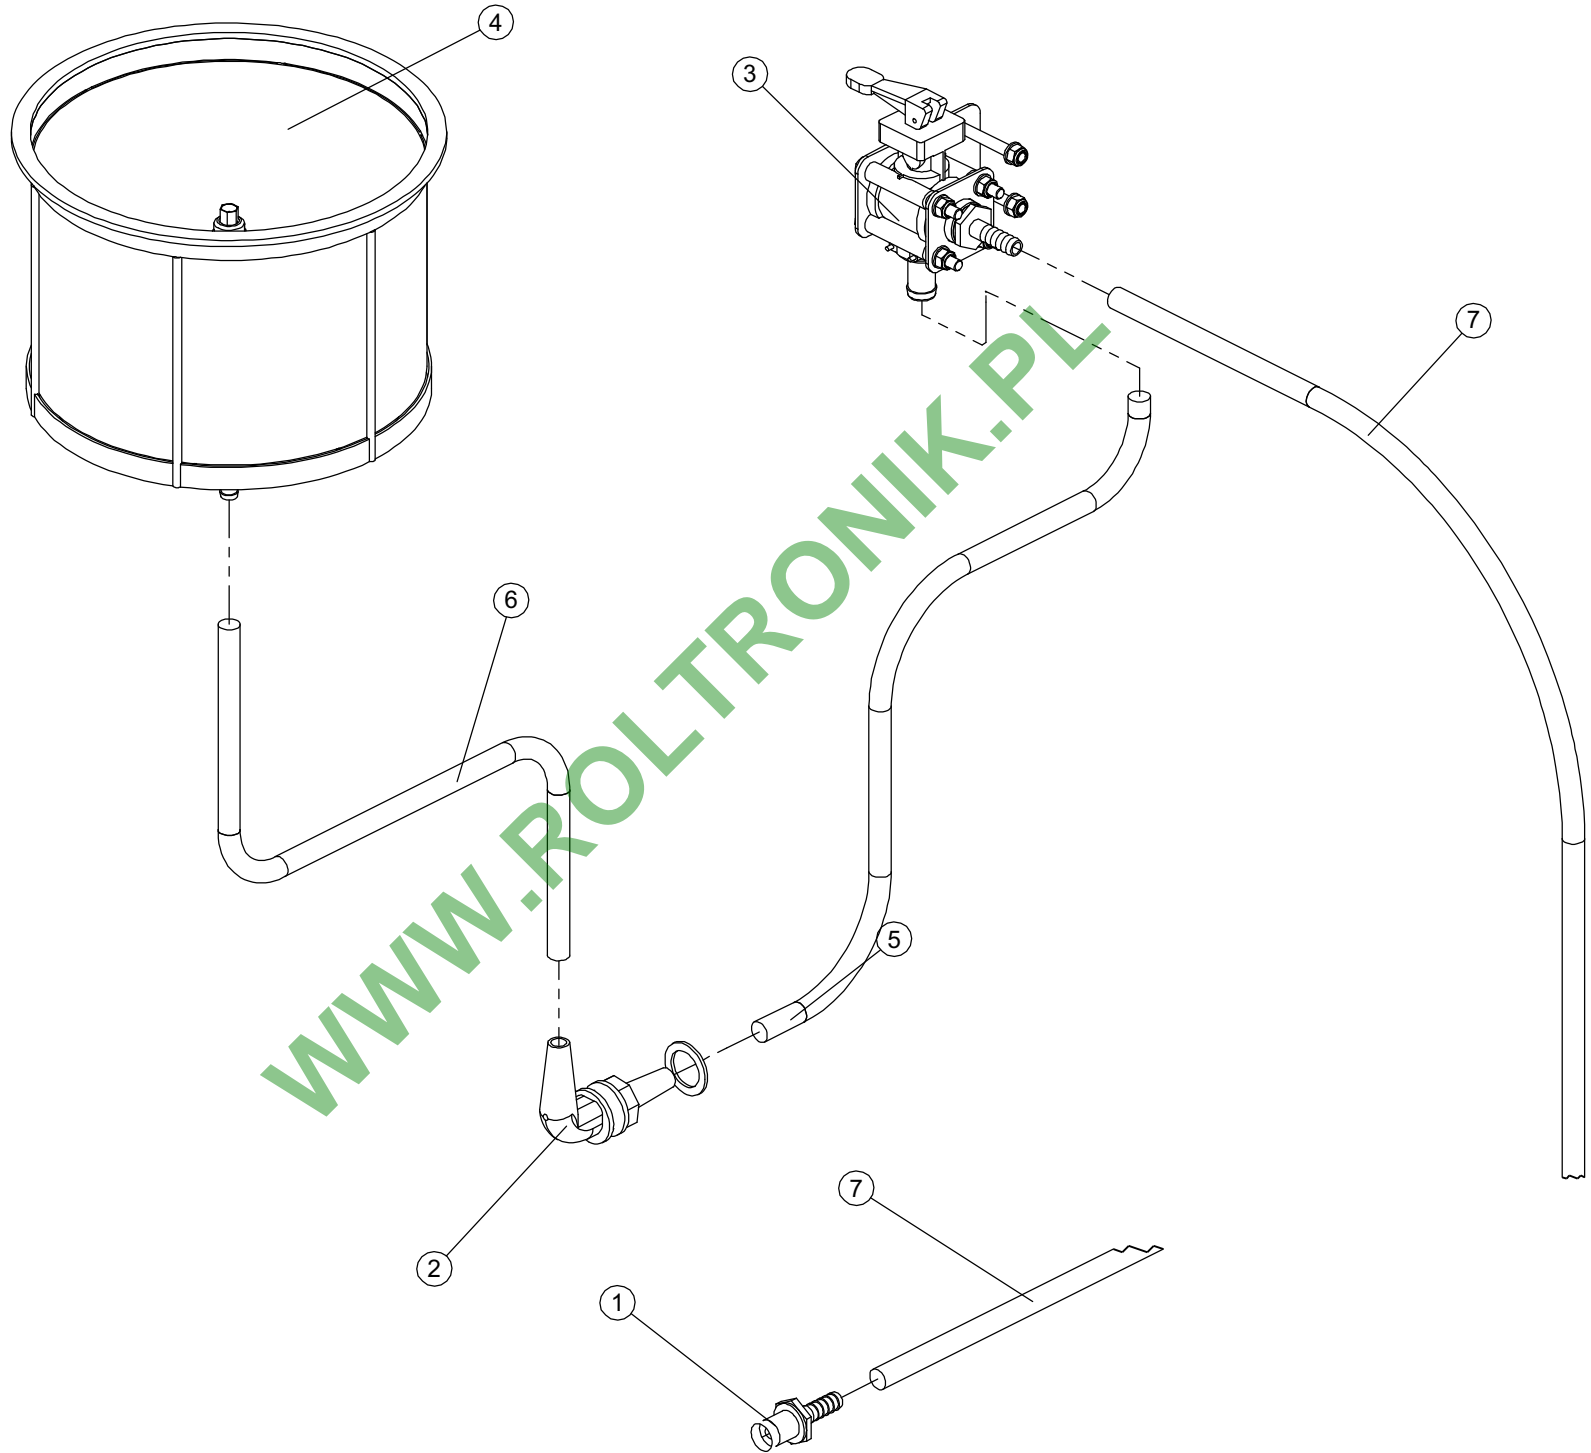

LAVA FRASCOS NA TAMPA

Ref.	Cod.	Qt.	Descrição
001	Y30.0300.0	001	CONEXÃO RETA 1/2"
002	Y30.0684.0	001	CONEXAO JOELHO 90 PASSA TANQUE
003	Y30.0716.0	001	CONJUNTO VÁLVULA SEGURANÇA
004	Y30.0717.0	001	CJ FILTRO E BICO LAVA FRASCO
005	Y30.0718.0	001	MANGUEIRA VALVULA CONEXAO 90
006	Y30.0719.0	001	MANGUEIRA VALVULA-CONEXAO
007	Y30.0720.0	001	MANGUEIRA VALVULA SEM TRAV. BOMBA
008	Y30.0337.0	001	ANEL VEDAÇÃO

WWW.ROLTRONIK.PL