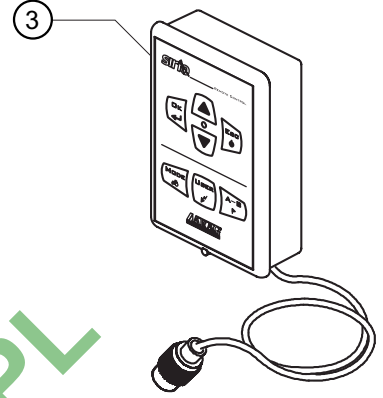

TR10

GS5

WWW.ROLTRONIK.PL