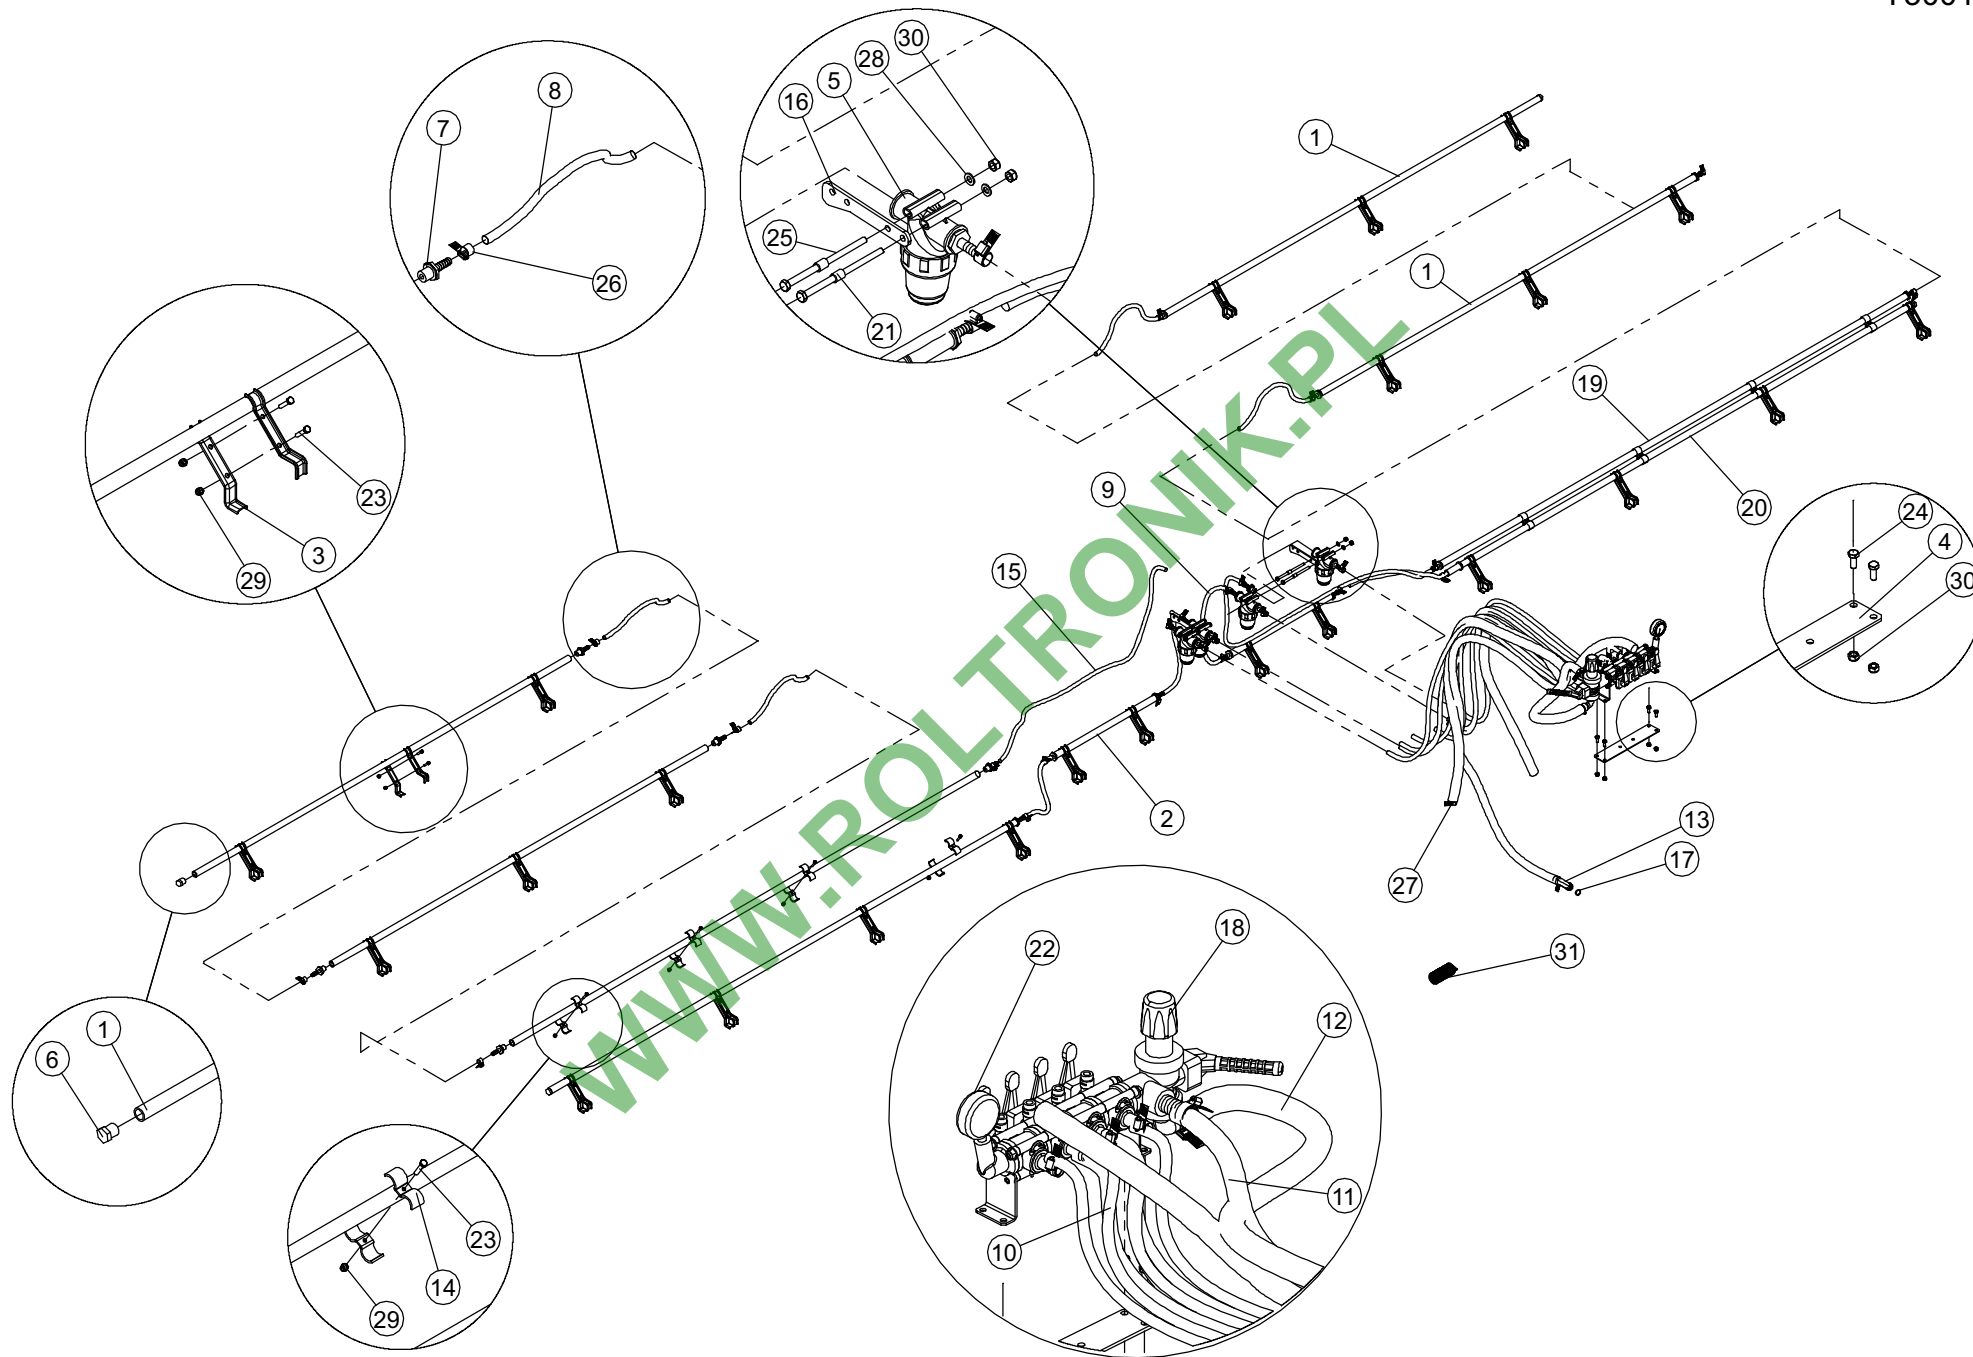

COMANDO SIMPLES 4 VIAS 18M

Ref.	Cód.	Qt.	Descrição
001	Y30.0219.0	004	TUBO PULVERIZADOR
002	Y30.0221.0	002	TUBO CENTRAL
003	Y30.0223.0	048	FIXADOR DO TUBO
004	Y30.0676.0	001	CHAPA SUPORTE COMANDO
005	Y30.0271.0	004	FILTRO DE LINHA 1/2"
006	Y30.0299.0	004	TAMPÃO
007	Y30.0300.0	024	CONEXÃO RETA 1/2"
008	Y30.0301.0	006	MANGUEIRA 1/2" 300 PSI
009	Y30.0302.0	002	MANGUEIRA 1/2" 300 PSI
010	Y30.0303.0	004	MANGUEIRA 1/2" 300 PSI
011	Y30.0304.0	001	MANGUEIRA 1" 300 PSI
012	Y30.0305.0	001	MANGUEIRA FLEXIVEL 1" KE
013	Y30.0312.0	001	CONEXÃO 90
014	Y30.0314.0	016	FIXACAO TUBO
015	Y30.0315.0	002	MANGUEIRA 1/2" 300
016	Y30.0347.0	002	SUPORTE
017	Y30.0492.0	001	ANEL O'RIG
018	Y30.0601.0	001	COMANDO SIMPLES 4V 471140200
019	Y30.07430	002	TUBO PULVERIZADOR
020	Y30.0744.0	002	TUBO PULVERIZADOR
021	YD.06.66.07	004	BUCHA
022	Y83.9101.6	001	MANOMETRO 25 BAR
023	YJ.01.06.30	056	PARAF SEXT M6x30 8.8 RT ZA
024	YJ.01.08.20	004	PARAF SEXT M8 X 20 8.8 RT ZA
025	YK.11.08.40	004	PARAF SEXT M8 x 140 8.8 RP ZA
026	YY.11.00.49	028	ABRACADEIRA REG. S/FIM 13-19mm
027	YY.01.00.15	004	ABRACADEIRA REG. S/FIM 22-32mm
028	80250817	004	ARRUELA LISA M 8
029	YL.75.02.06	056	PORCA AUTOTRAV MA6 CLASSE 8 NYLON
030	YL.75.02.08	008	PORCA AUTOTRAV MA8 CLASSE 8
031	YY.11.10.62	020	ABRACADEIRA NYLON TRAIRAP 308mm