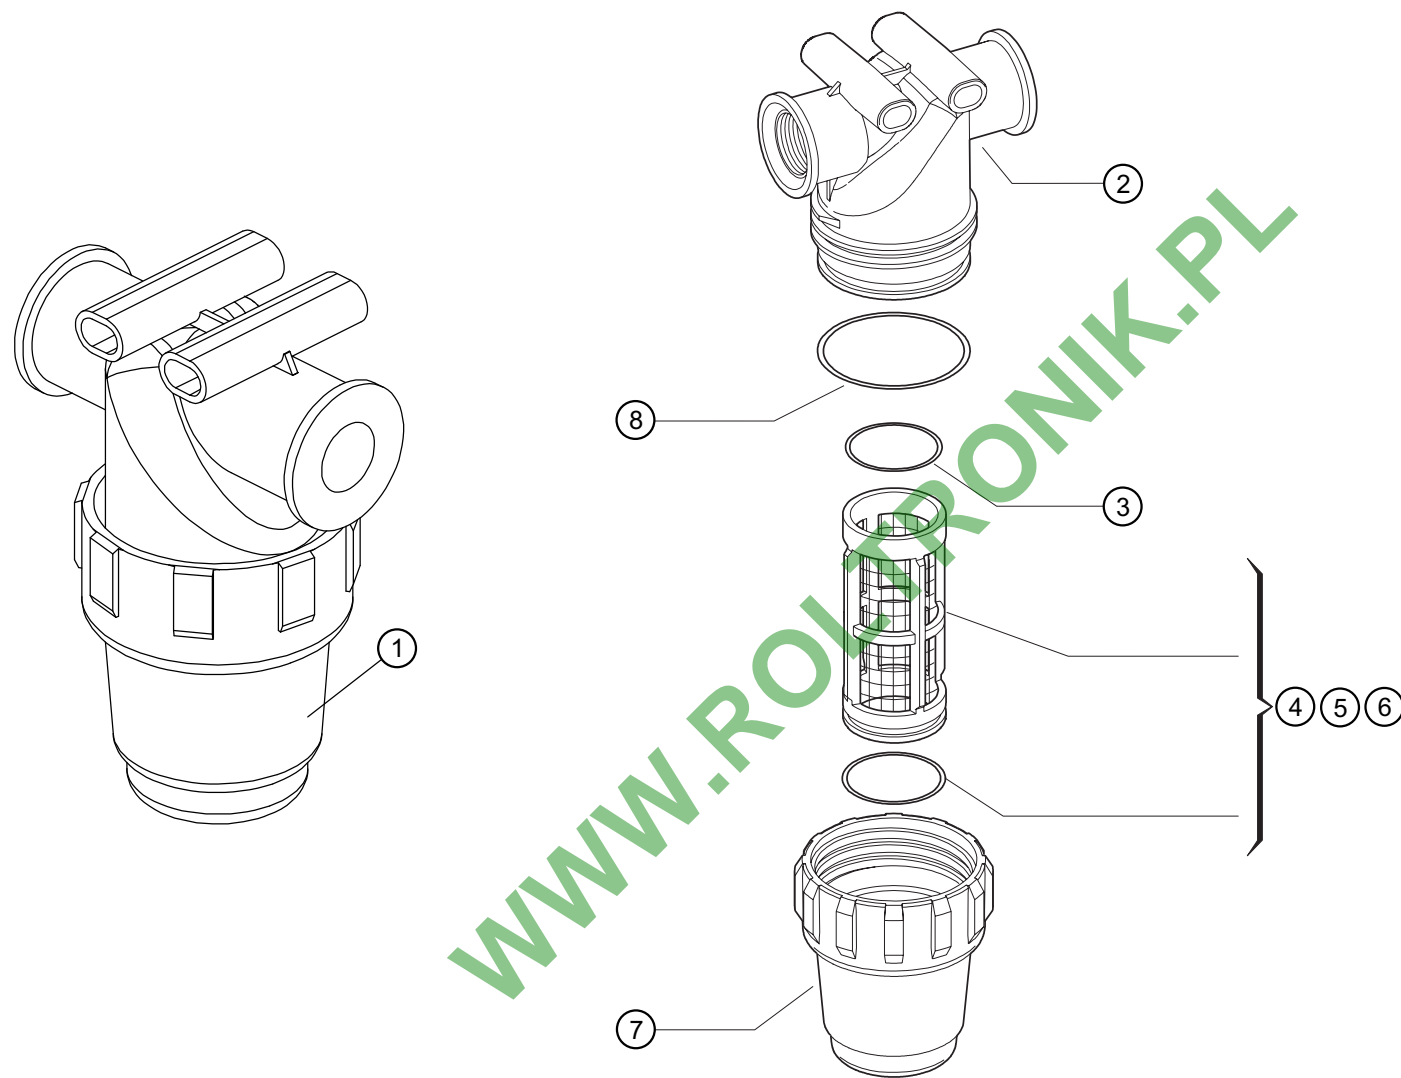

FILTRO DE LINHA 1/2"

Ref.	Cód.	Qt.	Descrição
001	Y3002710	001	FILTRO DE LINHA 1/2"
002	Y8332420	001	CORPO DO FILTRO
003	Y8332450	001	ANEL O'RING
004	Y8332200	001	ELEMENTO FIL. LN M50
005	Y8332235	001	ELEMENTO FIL. LN M80
006	Y8332204	001	ELEMENTO FIL. LN M100
007	Y8332432	001	TAMPA DO FILTRO DE LINHA
008	Y8332440	001	ANEL O'RING

WWW.ROLTRONIK.PL