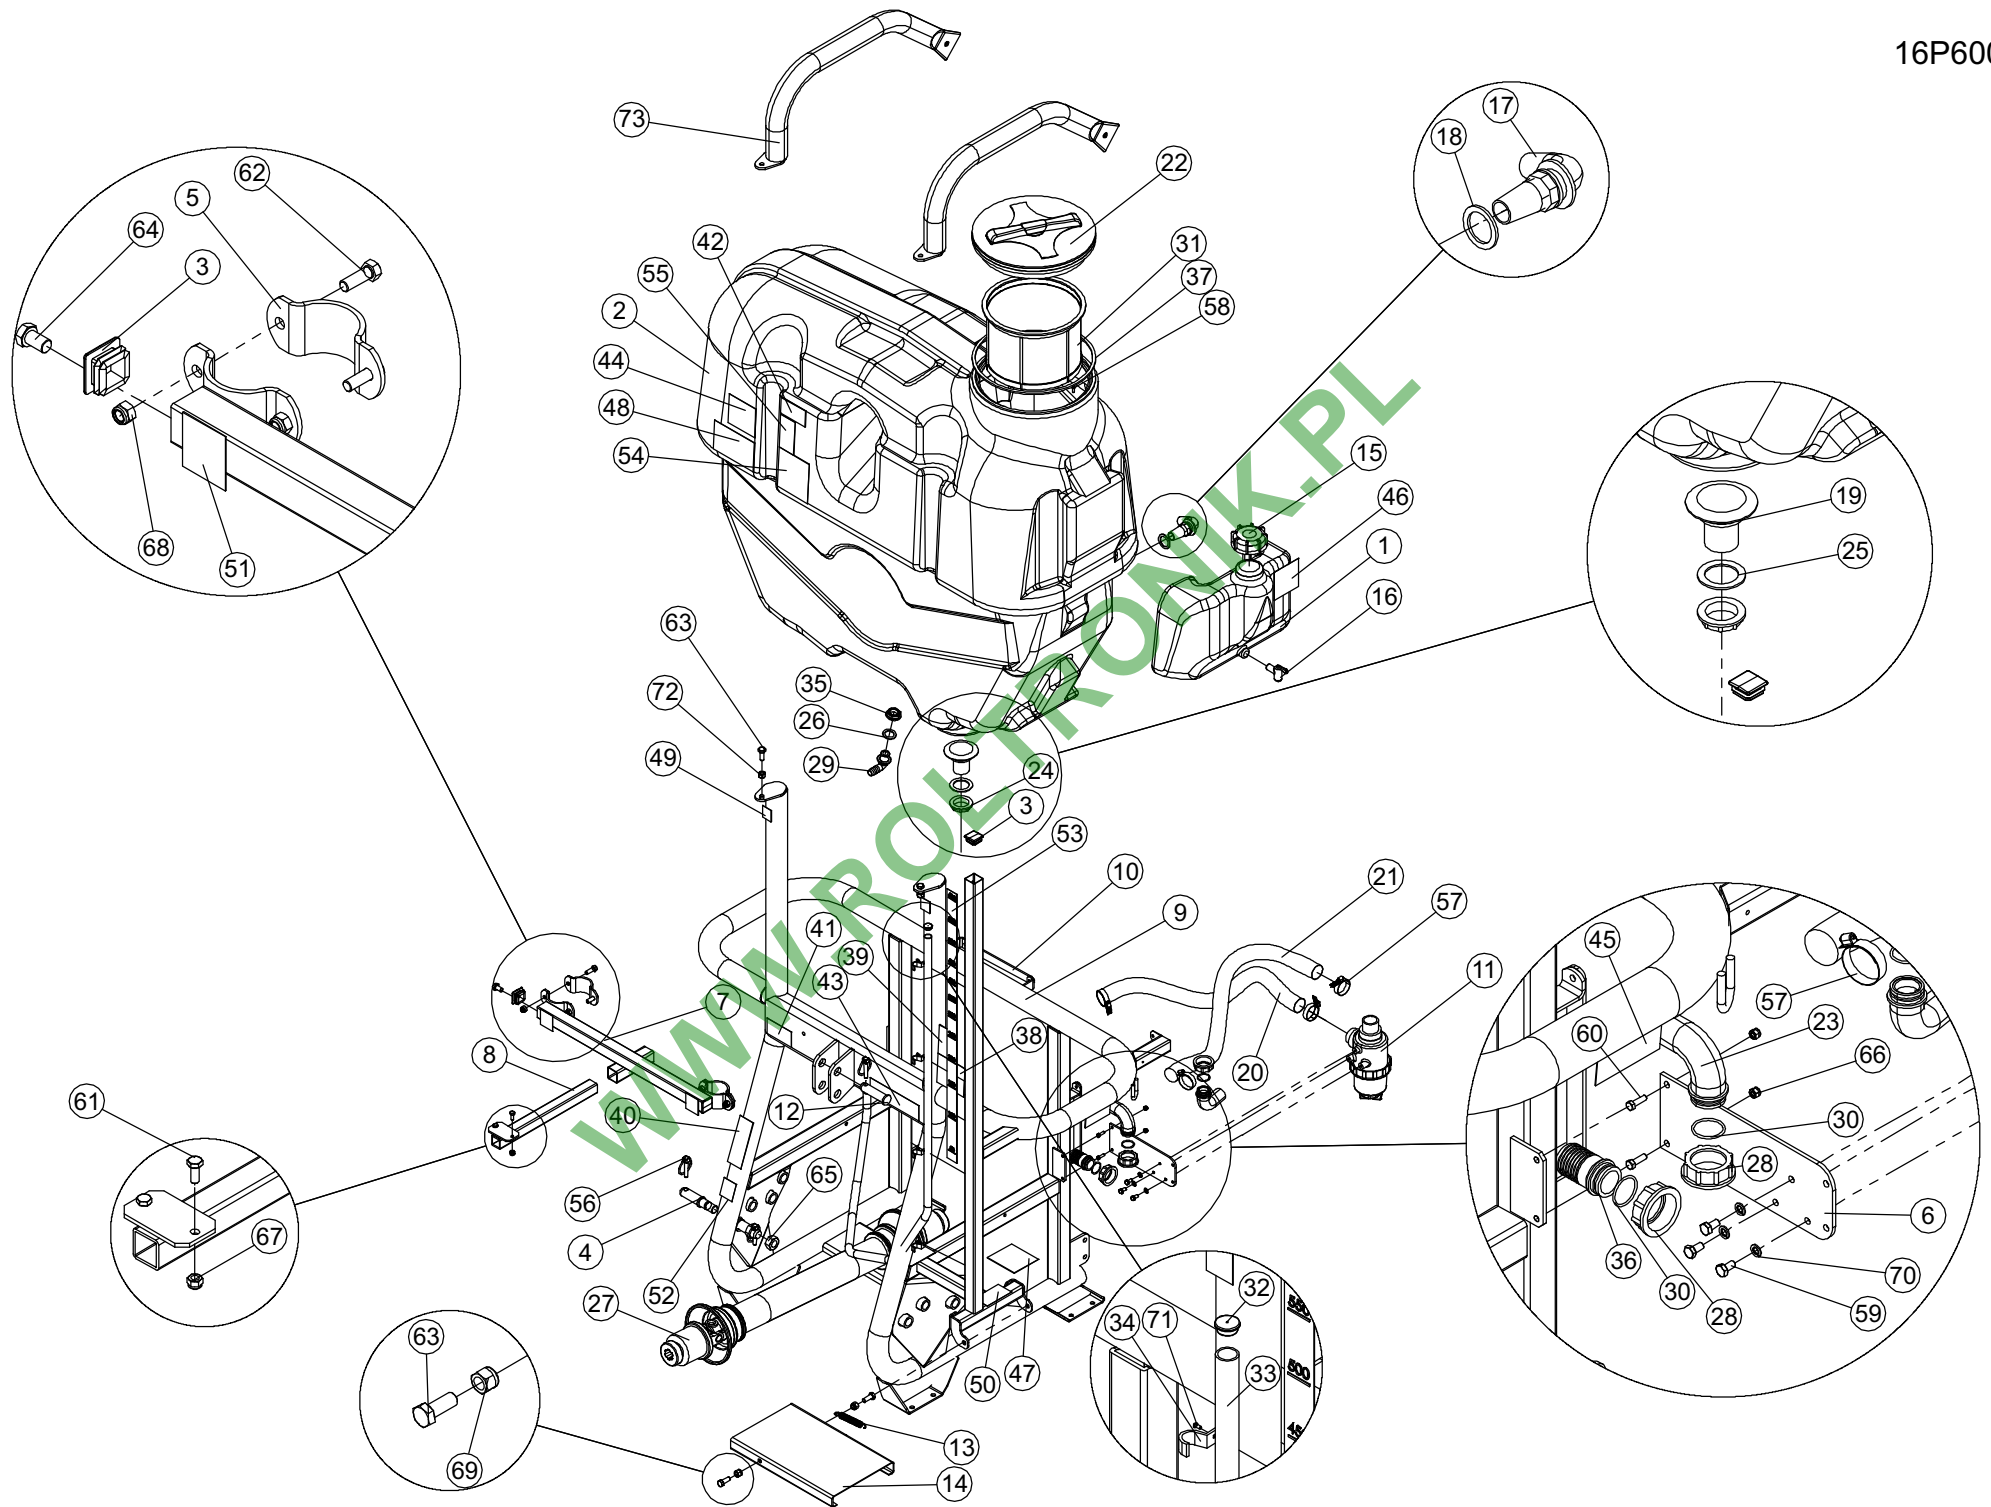

TANQUE PULVERIZADOR 600L

Ref.	Cód.	Qt.	Descrição	Ref.	Cód.	Qt.	Descrição
001	Y30.0023.0	001	TANQUE 15L	037	Y30.0812.0	002	BORRACHA VEDAÇÃO
002	Y30.0027.0	001	TANQUE 650L	038	Y95.0001.0	001	ADESIVO RISCO DE QUEDA
003	Y30.0143.0	003	TAMPA TUBO 40x40	039	Y95.0005.0	001	ADESIVO CUIDADO COMP.MOVIMENTO
004	Y30.0179.0	002	PINO 3 PONTOS	040	Y95.0006.0	001	ADESIVO CUIDADO COMP.MOVIMENTO
005	Y30.0193.0	002	FIXADOR DO BRAÇO	041	Y95.0007.0	002	ADESIVO CIRCUITOS HIDRÁULICOS SOB PRESSÃO
006	Y30.0202.0	001	SUPORTE FILTRO	042	Y95.0012.0	001	ADESIVO CUIDADO COMP.MOVIMENTO
007	Y30.0209.0	001	FIXADOR DO COMANDO	043	Y95.0013.0	001	ADESIVO CUIDADO COMP.MOVIMENTO
008	Y30.0228.0	001	SUPORTE DO COMANDO	044	Y95.0014.0	001	ADESIVO CUIDADO COMP.MOVIMENTO
009	Y30.0243.0	001	CHASSI 600 L	045	Y95.0015.0	001	ADESIVO CUIDADO COMP.MOVIMENTO
010	Y30.0266.0	002	SUPORTE MANGUEIRAS	046	Y95.0016.0	001	ADESIVO CUIDADO COMP.MOVIMENTO
011	Y30.0270.0	001	FILTRO DE ASPIRACAO	047	Y95.0017.0	001	ADESIVO CUIDADO COMP.MOVIMENTO
012	Y30.0272.0	001	PINO 3 PONTO	048	Y95.0018.0	001	ADESIVO CUIDADO COMP.MOVIMENTO
013	Y30.0274.0	001	MOLA PLATAMORMA	049	Y95.0020.0	002	ADESIVO PONTO DE MANIPULAÇÃO
014	Y30.0275.0	001	PLATAFORMA	050	Y95.0009.0	001	ADESIVO ZONA DE ESMAGAMENTO
015	Y30.0278.0	001	TAMPA "D" 46	051	Y95.0021.0	002	ADESIVO PONTO DE MAN. IMPR.
016	Y30.0279.0	001	TORNEIRA	052	Y95.0022.0	001	ADESIVO ROTAÇÃO DE FORÇA
017	Y30.0281.0	001	CONEXÃO JOELHO	053	Y95.0028.0	001	ADESIVO ESCALA
018	Y30.0282.0	001	BORRACHA VEDAÇÃO	054	Y95.0030.0	001	ADESIVO CUIDADO COMP.MEVIMENTO
019	Y30.0283.0	001	SAIDA DO TANQUE	055	Y95.0031.0	001	ADESIVO TABELA DOSAGENS
020	Y30.0284.0	001	MANGUEIRA FLEXIVEL KE	056	YO.13.11.50	003	PINO TRAVA 7/16"x2"
021	Y30.0285.0	001	MANGUEIRA FLEXIVEL KE	057	YV.08.00.03	004	ABRAÇADEIRA SEM-FIM 4457
022	Y30.0286.0	001	TAMPA 355	058	YJ.04.04.16	001	PARAF AUTO-ATARRACHANTE 4.8x16
023	Y30.0885.0	002	CONEXÃO 90	059	YJ.01.08.16	003	PARAF SEXT M8 X 16 5.6 RT ZA
024	Y30.0789.0	001	PORCA ABERTA 1.1/2"	060	YJ.01.06.20	002	PARAF.SEXT. M6 X 20 8.8
025	Y30.0887.0	001	BORRACHA	061	YJ.01.08.20	002	PARAF SEXT M8 X 20 8.8 RT ZA
026	Y30.0337.0	001	ANEL VEDAÇÃO	062	YJ.01.10.30	004	PARAF SEXT M10x30 8.8 RT ZA
027	Y30.0470.0	001	CARDAN 2 091 FORQUILHA 007	063	80.06.12.30	004	PARAF SEXT MA12 X 30 8.8 DIN933
028	Y30.0489.0	003	PORCA 1.1/2"	064	YJ.01.12.20	001	PARAF SEXT M12 X 20 8.8 RT ZA
029	Y30.0493.0	001	CONEXÃO JOELHO 3/4" - 113 2320	065	YL.00.01.24	004	PORCA BAIXA SEXT MB24x2 CLASSE 6
030	Y30.0490.0	003	ANEL O'RIG	066	YL.05.02.06	002	PORCA AUTOTRAV MA6 CLASSE 10 NYLON
031	Y30.0635.0	001	PENEIRA 305MM	067	YL.05.02.08	002	PORCA AUTOTRAV MA8 CLASSE 10
032	Y30.0641.0	001	TAMPA NIVEL ÁGUA	068	YL.05.02.10	004	PORCA AUTOTRAV MA10 CLASSE 10 NYLON
033	Y30.0662.0	001	MANGUEIRA NIVEL DE AGUA	069	YL.05.02.12	002	PORCA AUTOTRAV MA12 CLASSE 10 NYLON
034	Y30.0663.0	004	ABRAÇADEIRA TIPO UNHA PVC 5/8"	070	80.27.08.80	003	ARRUELA PRESSAO M8 ZB
035	Y30.0782.0	001	CONTRA PORCA 3/4" - 205 2030	071	YO.17.04.10	004	REBITE POP ALUMINÍO Ø4x10
036	Y30.0280.0	001	CONEXÃO RETA	072	80201230	002	PORCA AUTOTR.MA 12 CL.8 - DIN985
				073	Y30.0898.0	002	TIRANTE