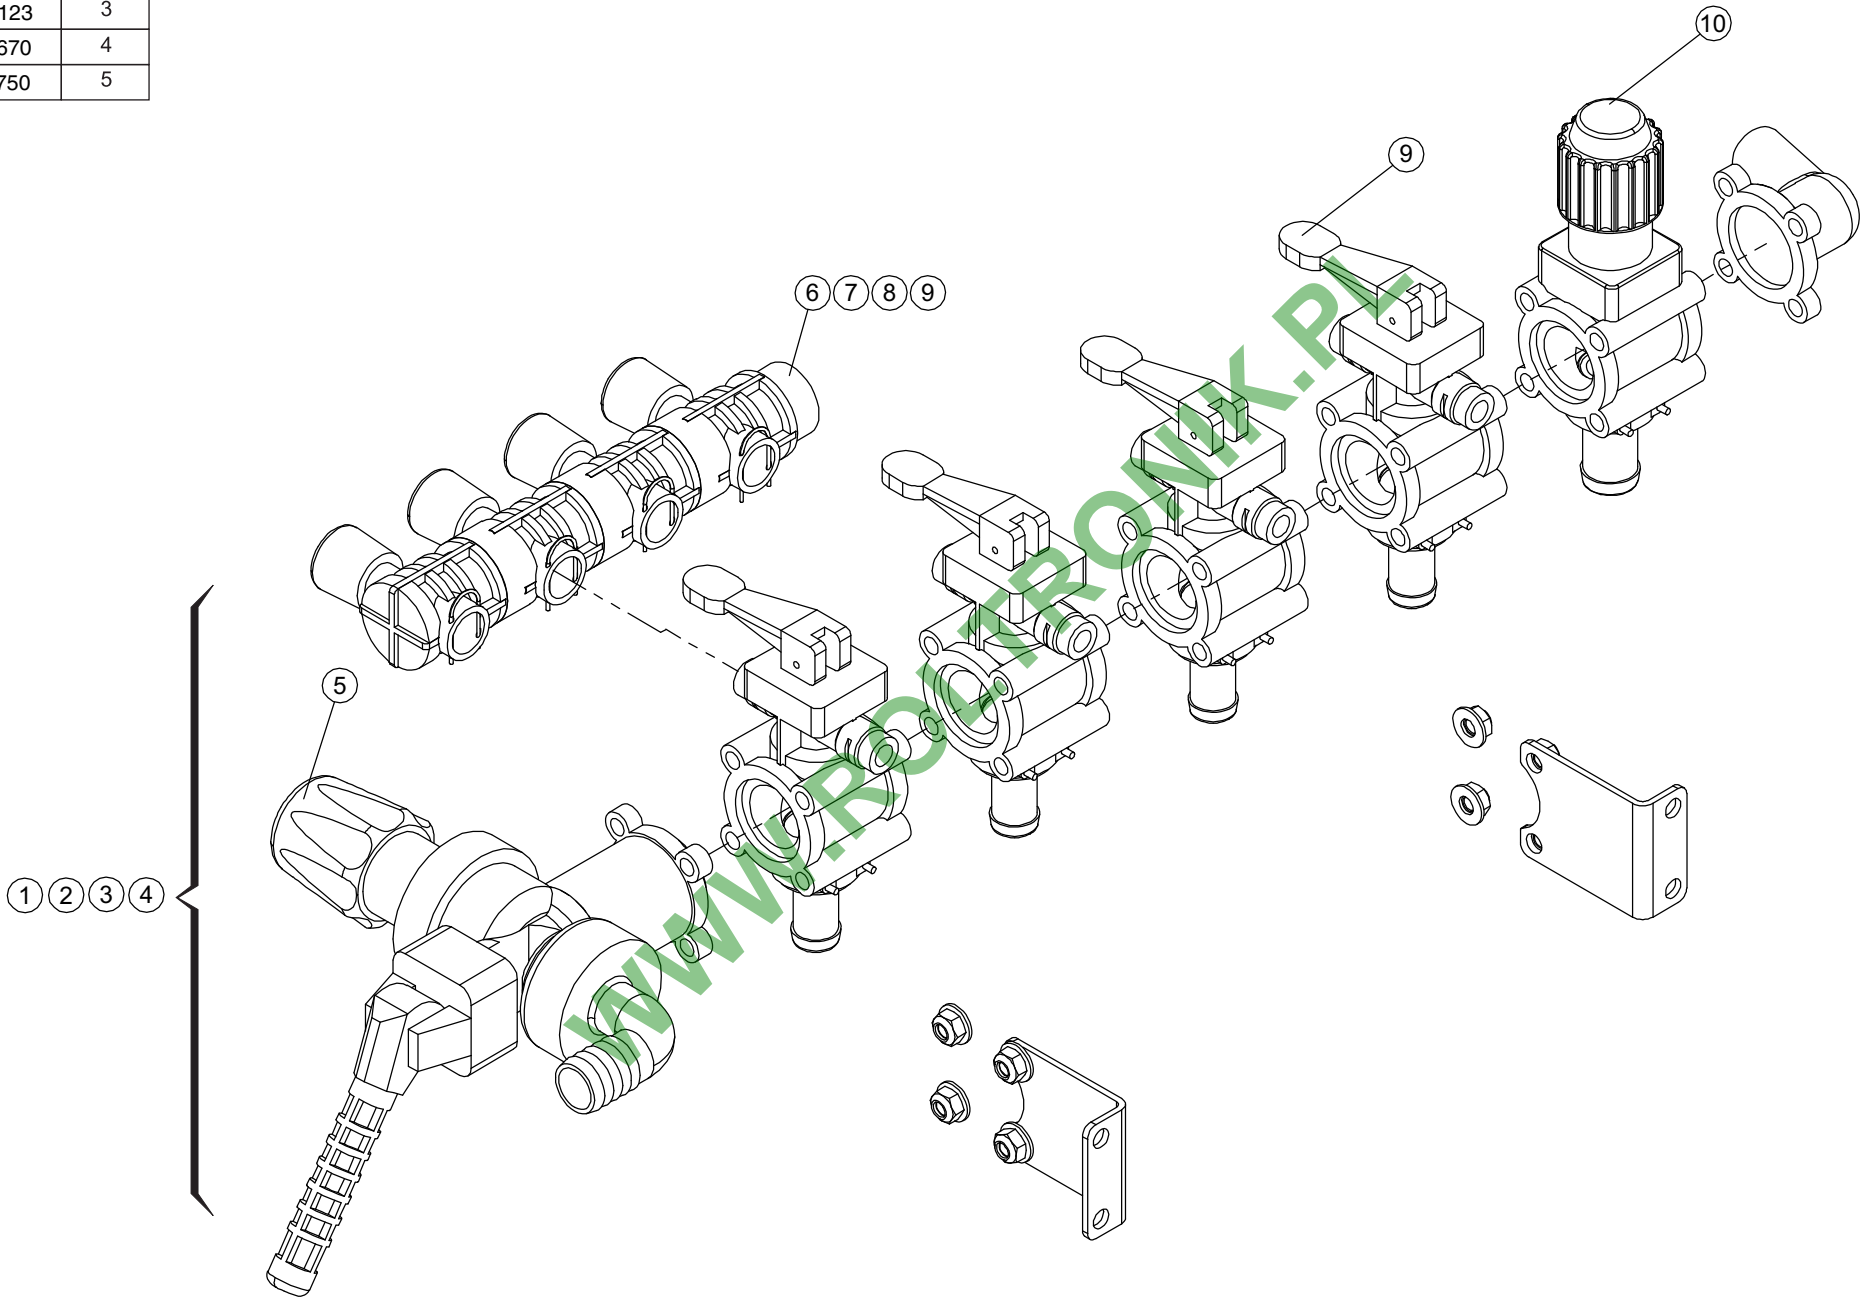

COD.	VIAS
Y3002680	2
Y8347123	3
Y3002670	4
Y3004750	5

Y3002680
Y8347123
Y3002670
Y3004750