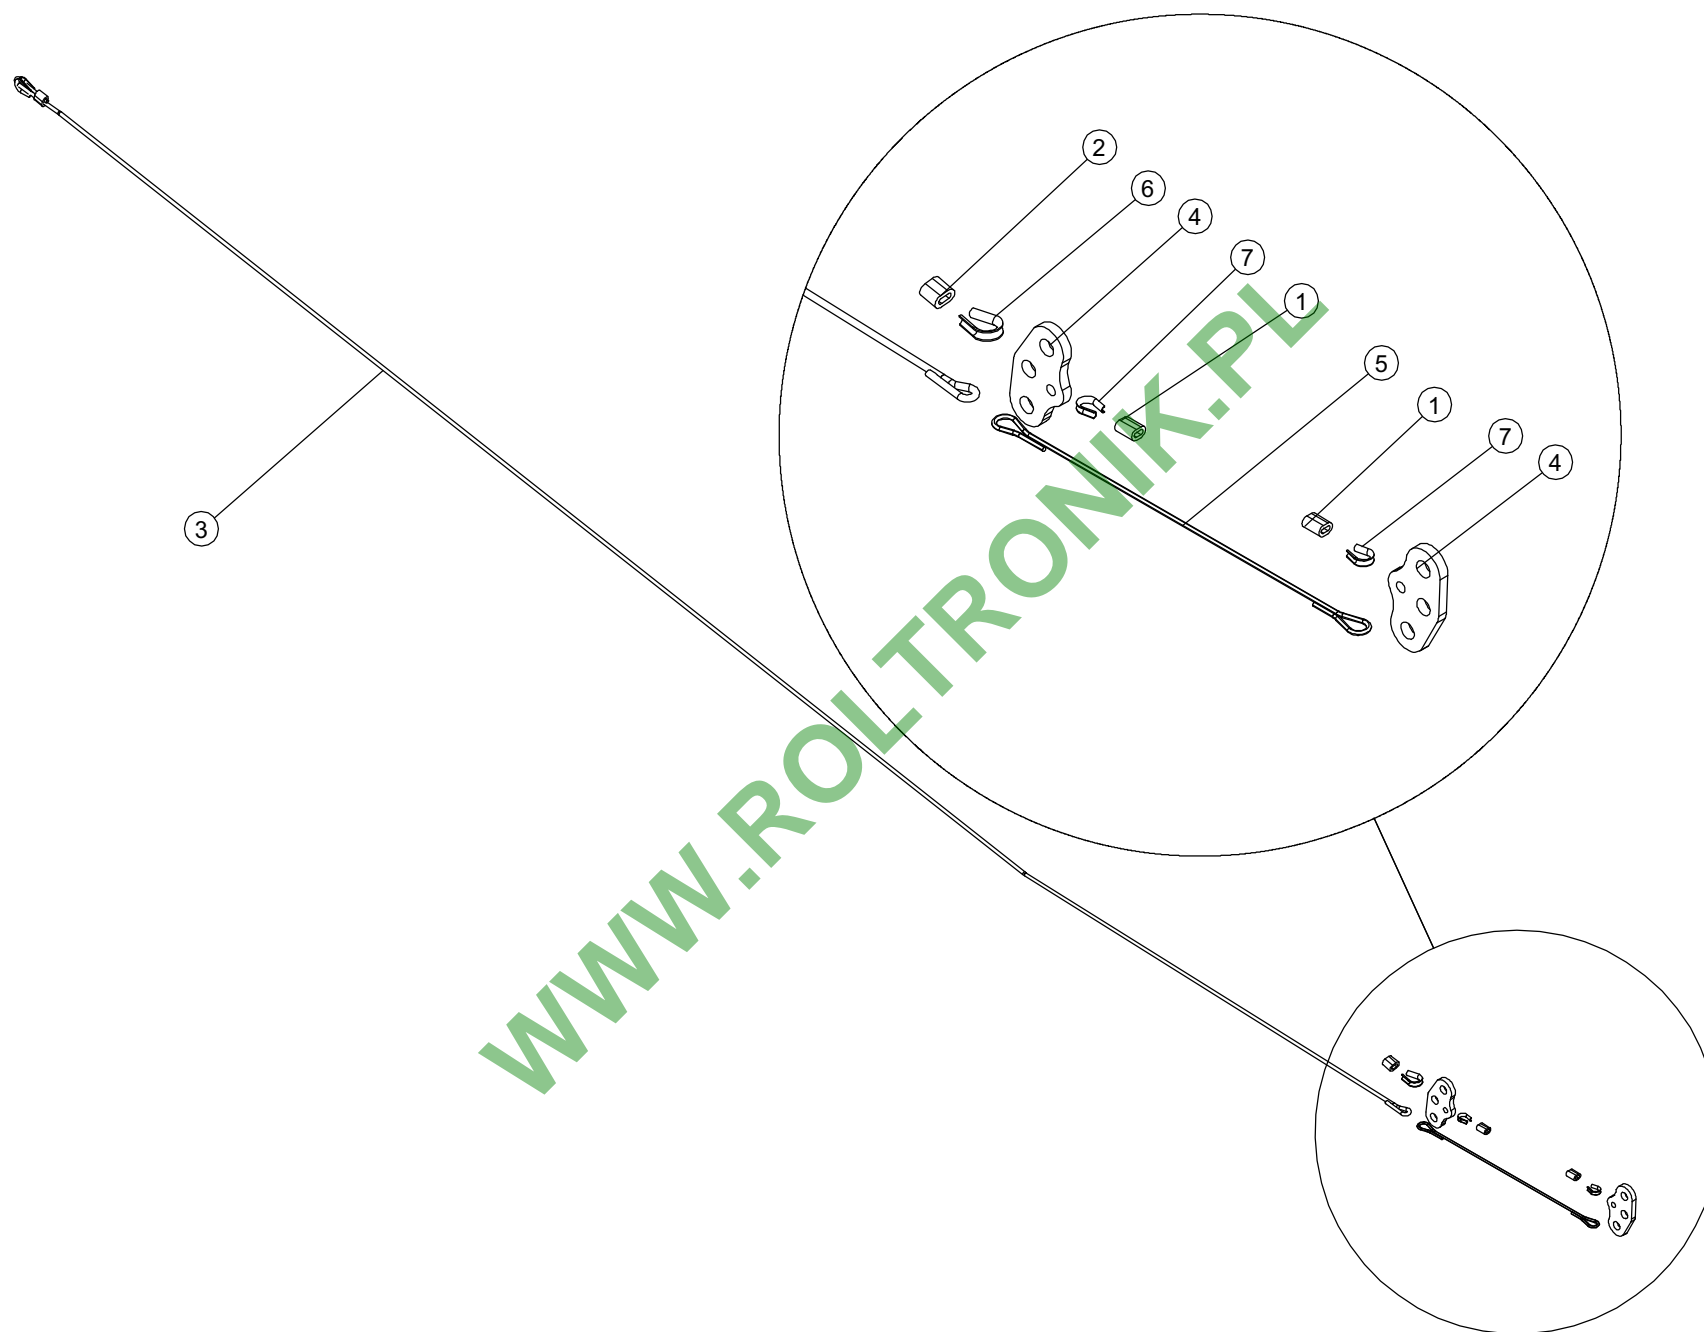

CABO DE AÇO

Ref.	Cód.	Qt.	Descrição
001	Y30.0346.0	002	FIXADOR DO CABO DE 3/16"
002	Y30.0345.0	002	NICOPRESS CABO DE AÇO 1/4"
003	Y30.0480.0	001	CABO DE AÇO 1/4" COM 3500mm
004	Y30.0700.0	002	SUORTE MOLA
005	Y30.0799.0	001	CABO INTERNO MOLA 3/16" (COM 800mm)
006	YY003001	002	SAPATILHA 1/4"
007	YY003002	002	SAPATILHA 3/16"

WWW.ROLTRONIK.PL