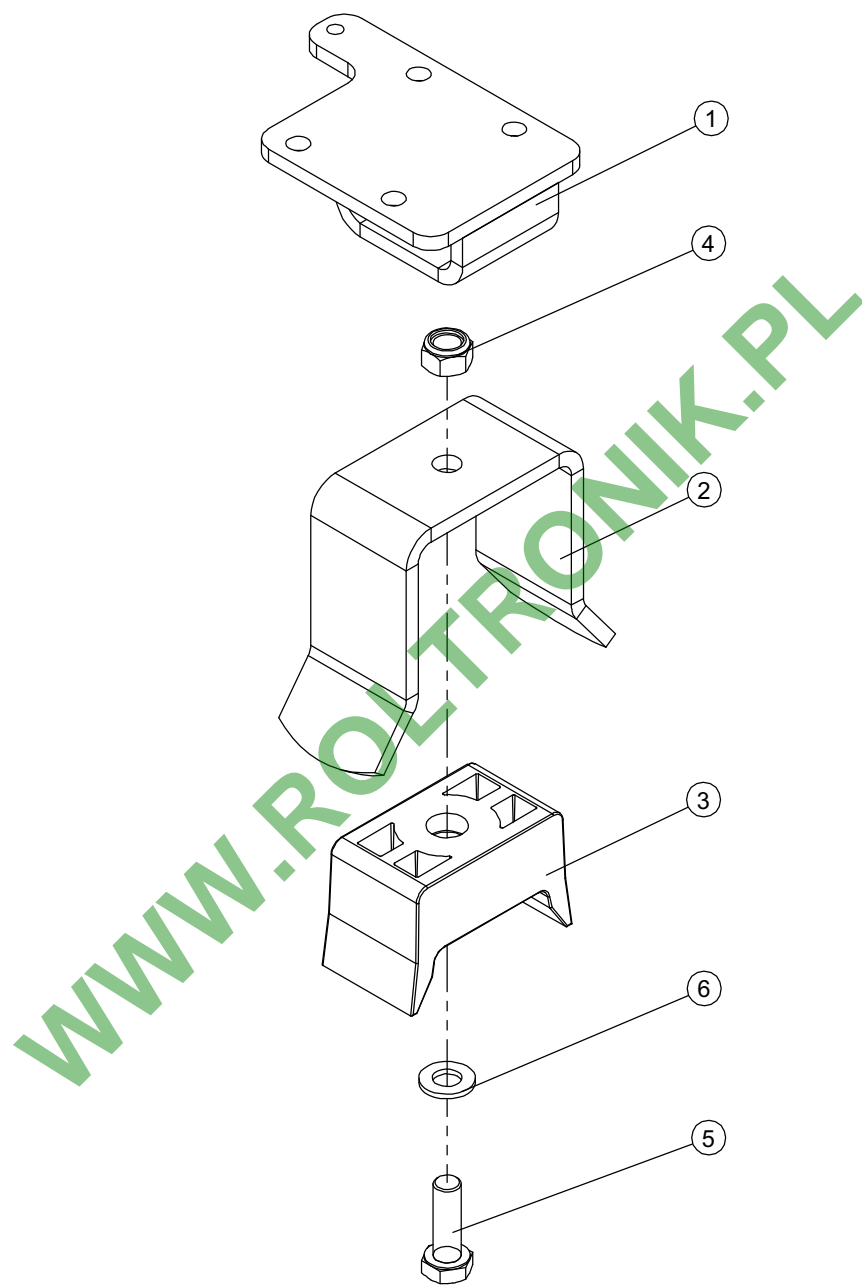

BATENTE ESQUERDO

Ref.	Cód.	Qt.	Descrição
001	Y30.0846.0	001	SUPORTE ESQ.
002	Y30.0675.0	001	GUIA BARRA
003	Y30.0121.0	001	APOIO DA BARRA
004	YL.75.02.08	001	PORCA AUTOTRAV M8 CLASSE 8
005	YJ.01.08.25	001	PARAF SEXT M8 X 25 8.8 RT ZA
006	80250817	001	ARRUELA LISA M 8

WWW.ROLTRONIK.PL