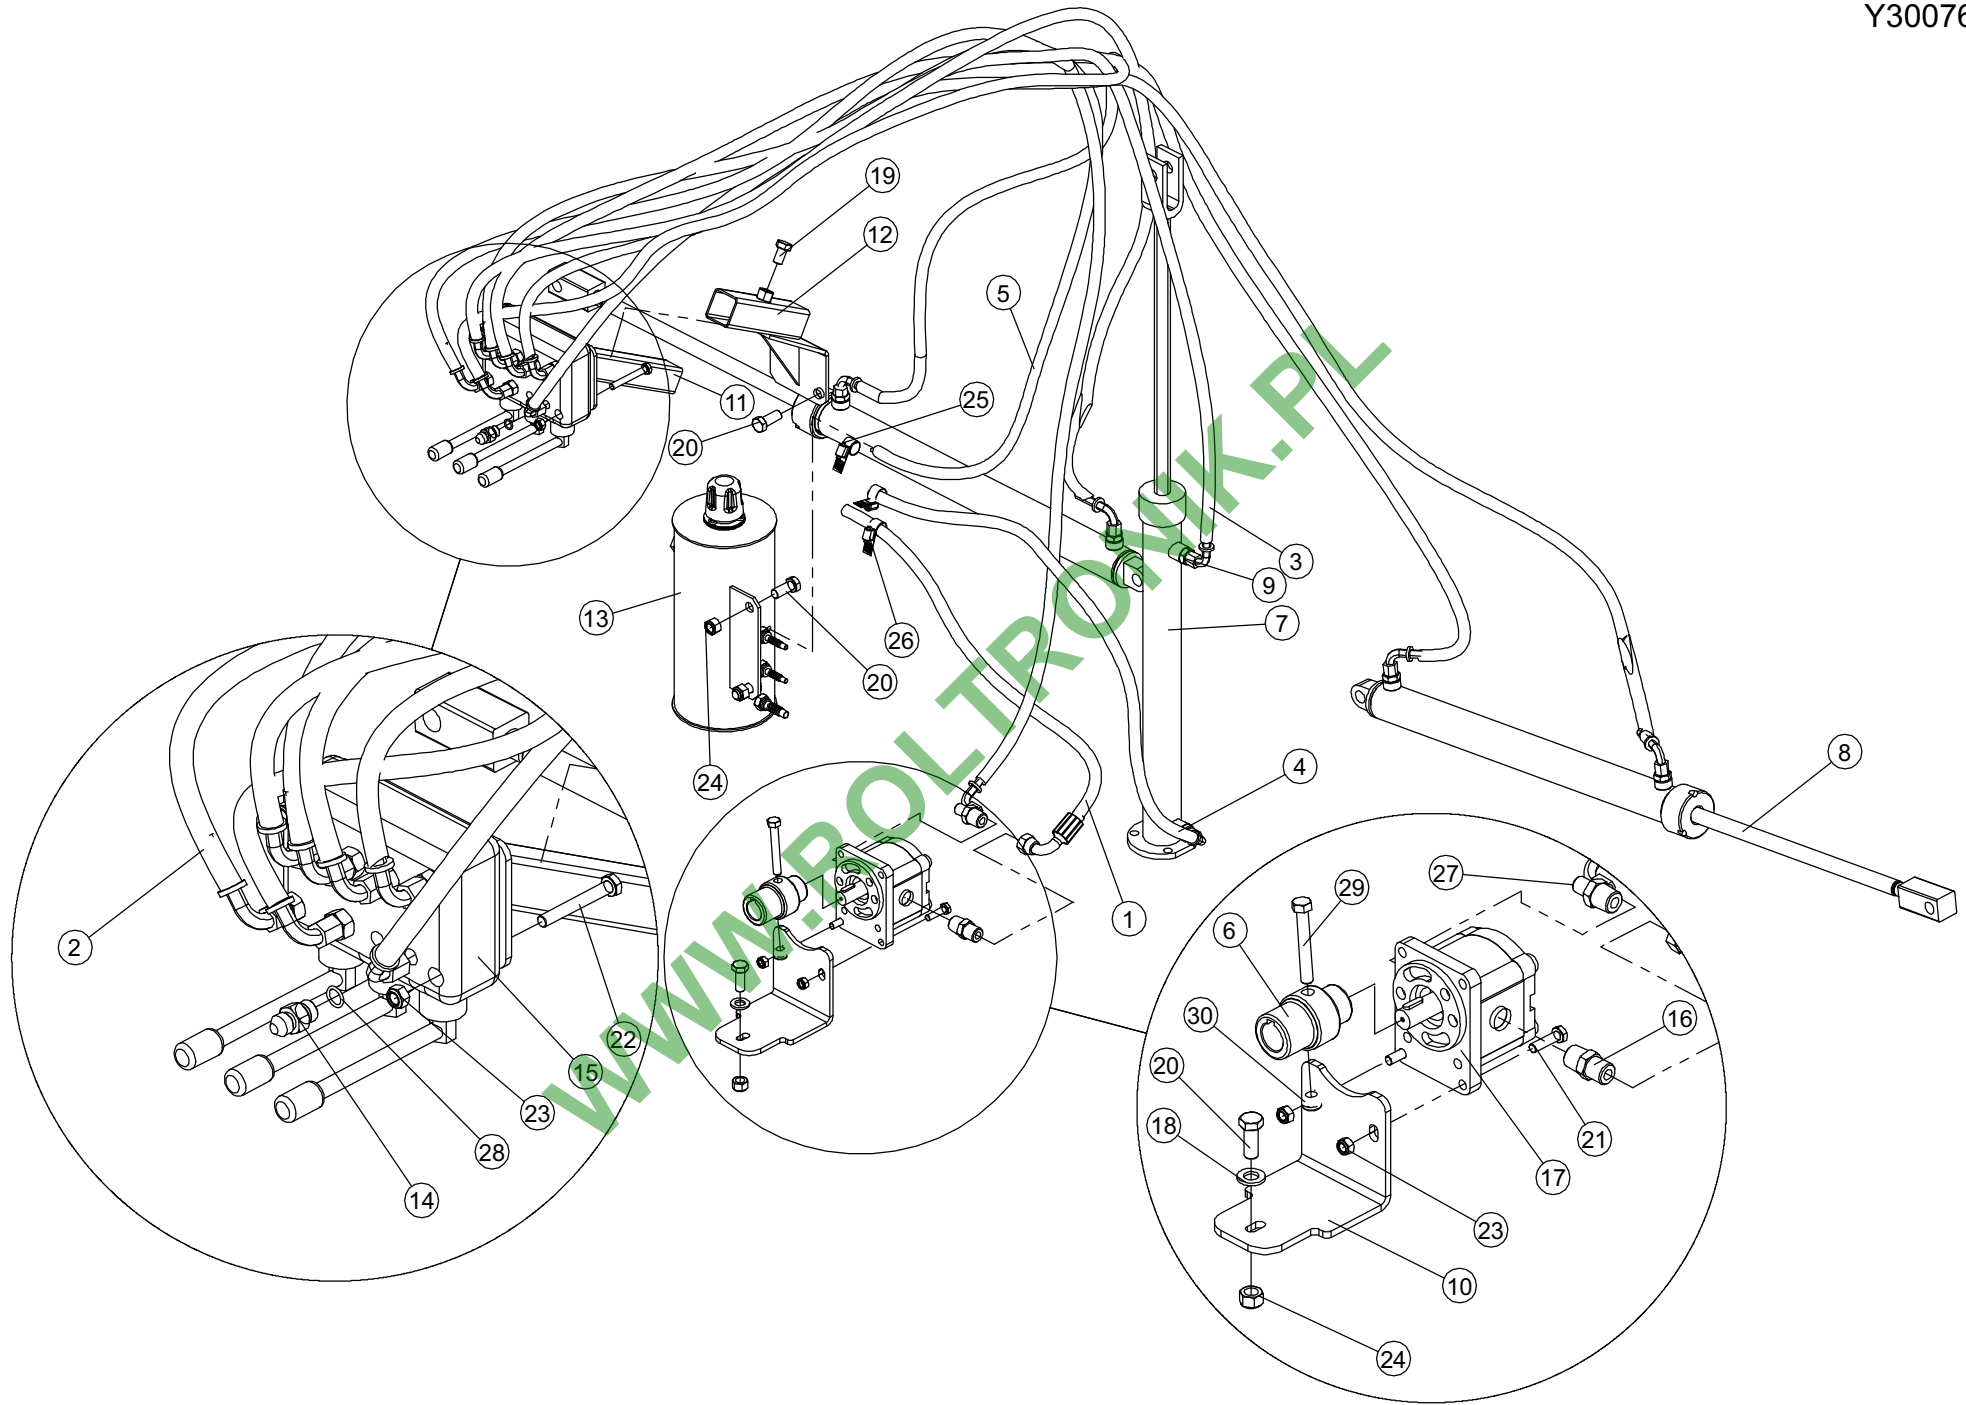

KIT HIDRÁULICO 18M

Ref.	Cód.	Qt.	Descrição
001	Y30.0510.0	001	CJ MANGUEIRA 3/8" x 800
002	Y30.0077.0	005	CJ MANGUEIRA 1/4" x 4500
003	Y30.0078.0	001	CJ MANGUEIRA 1/4" x 4000
004	Y30.0082.0	001	CJ MANGUEIRA 1/4" x 800
005	Y30.0083.0	001	CJ MANGUEIRA 1/4" x 4000
006	Y30.0126.0	001	LUVA DA BOMBA
007	Y30.0139.0	001	CILINDRO HIDR. (HIDROVER 504728)
008	Y30.0048.0	002	CILINDRO HIDR. (HIDROVER 504727)
009	Y30.0142.0	006	NIPLE 1/2" UNF 9/16" JIC 37
010	Y30.0204.0	001	SUPORTE BOMBA
011	Y30.0212.0	001	SUPORTE COMANDO
012	Y30.0214.0	002	SUPORTE
013	Y30.0216.0	001	RESERVATORIO DE OLEO
014	Y30.0316.0	007	NIPLE 9/16" UNF 9/16" JIC 37
015	Y30.0317.0	001	COMANDO HIDRAULICO
016	YV.03.00.06	001	NÍPEL MACHO 1/2" NPT x JIC 3/4"
017	Y30.0340.0	001	BOMBA HIDRAULICA
018	80251327	001	ARRUELA LISA 12MM
019	80061221	001	PARAF SEXT M12 X 20 8.8 RT ZA
020	80061230	005	PARAF SEXT M12 X 30 8.8 RT ZA
021	80060833	002	PARAF SEXT M8 X 30 8.8 RT ZA
022	80060853	002	PARAF SEXT M8 x 60 8.8 RT ZA
023	80200840	004	PORCA AUTOTRAV MA8 CLASSE 8
024	80201230	003	PORCA AUTOTR.MA 12 CL.8 - DIN985
025	YV.08.00.10	002	ABRACADEIRA REG. S/FIM 12-16mm
026	YY.11.00.49	001	ABRACADEIRA REG. S/FIM 13-19mm
027	YV.03.00.10	001	NÍPEL MACHO 1/2" NPT x JIC 9/16"
028	YP.20.20.13	007	ANEL O'RING 2-013
029	80061057	001	PARAF SEXT M10x70 8.8 RP ZA
030	80201070	001	PORCA AUTOTRAV MA10 CLASSE 8 NYL