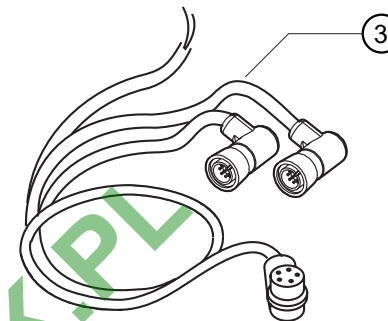

TR10

GS5

WWW.ROLTRONIK.PL