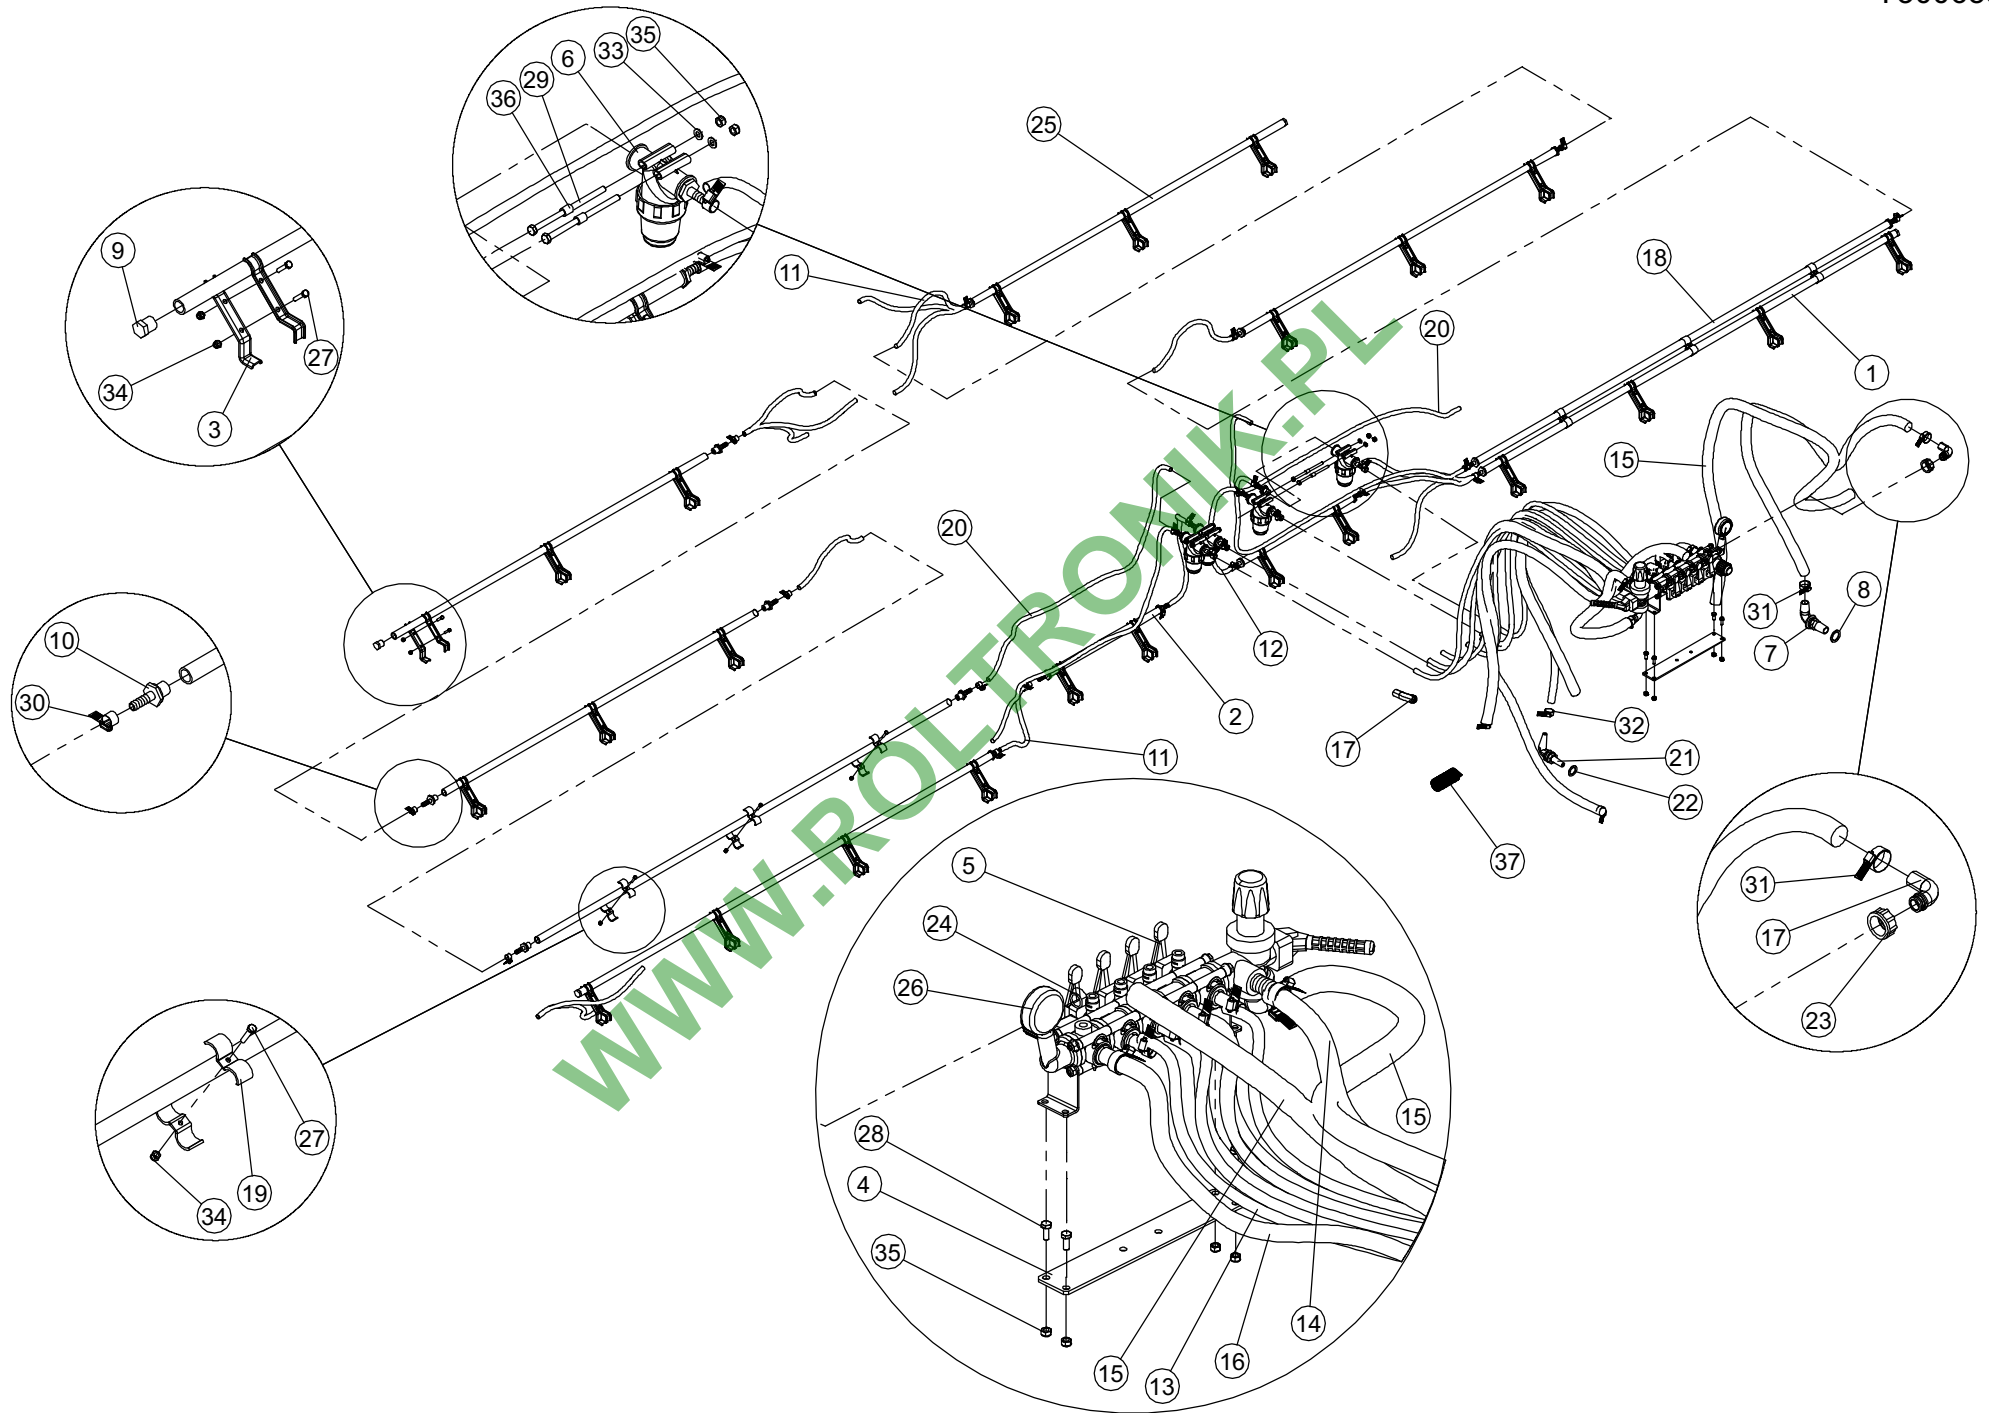

COMANDO CR 4 VIAS MASTER 15M

Ref.	Cód.	Qt.	Descrição
001	Y30.0219.0	002	TUBO PULVERIZADOR
002	Y30.0221.0	002	TUBO CENTRAL
003	Y30.0223.0	048	FIXADOR DO TUBO
004	Y30.0237.0	001	CHAPA SUPORTE COMANDO
005	Y30.0267.0	001	COMANDO 4 VIAS COM "CR"
006	Y30.0271.0	004	FILTRO DE LINHA 1/2"
007	Y30.0281.0	001	CONEXÃO JOELHO
008	Y30.0282.0	001	BORRACHA VEDAÇÃO
009	Y30.0299.0	004	TAMPÃO
010	Y30.0300.0	024	CONEXÃO RETA 1/2"
011	Y30.0301.0	006	MANGUEIRA 1/2" 300 PSI
012	Y30.0302.0	002	MANGUEIRA 1/2" 300 PSI
013	Y30.0303.0	004	MANGUEIRA 1/2" 300 PSI
014	Y30.0304.0	001	MANGUEIRA 1" 300 PSI
015	Y30.0305.0	002	MANGUEIRA FLEXIVEL 1" KE
016	Y30.0311.0	001	MANGUEIRA 3/4" 300 PSI
017	Y30.0312.0	002	CONEXÃO 90
018	Y30.0313.0	002	TUBO PULVERIZADOR
019	Y30.0314.0	012	FIXACAO TUBO
020	Y30.0315.0	002	MANGUEIRA 1/2" 300
021	Y30.0336.0	001	CONEXÃO JOELHO
022	Y30.0337.0	001	ANEL VEDAÇÃO
023	Y30.0491.0	001	PORCA
024	Y30.0492.0	002	ANEL O'RING
025	Y30.0656.0	004	TUBO PULVERIZADOR
026	Y83.9101.6	001	MANOMETRO 25 BAR
027	YJ.01.06.30	054	PARAF SEXT M6x30 8.8 RT ZA
028	YJ.01.08.20	004	PARAF SEXT M8 X 20 8.8 RT ZA
029	YK.11.08.40	004	PARAF SEXT M8 x 140 8.8 RP ZA
030	YY.11.00.49	028	ABRACADEIRA REG. S/FIM 13-19mm
031	YV.08.00.02	002	ABRACADEIRA SEM FIM 25-38
032	YY.01.00.15	006	ABRACADEIRA REG. S/FIM 22-32mm
033	80250817	004	ARRUELA LISA M 8
034	YL.75.02.06	054	PORCA AUTOTRAV MA6 CLASSE 8 NYLON
035	YL.75.02.08	008	PORCA AUTOTRAV MA8 CLASSE 8
036	YD.06.66.07	004	BUCHA
037	YY.11.10.62	020	ABRACADEIRA NYLON TRAIRAP 308mm