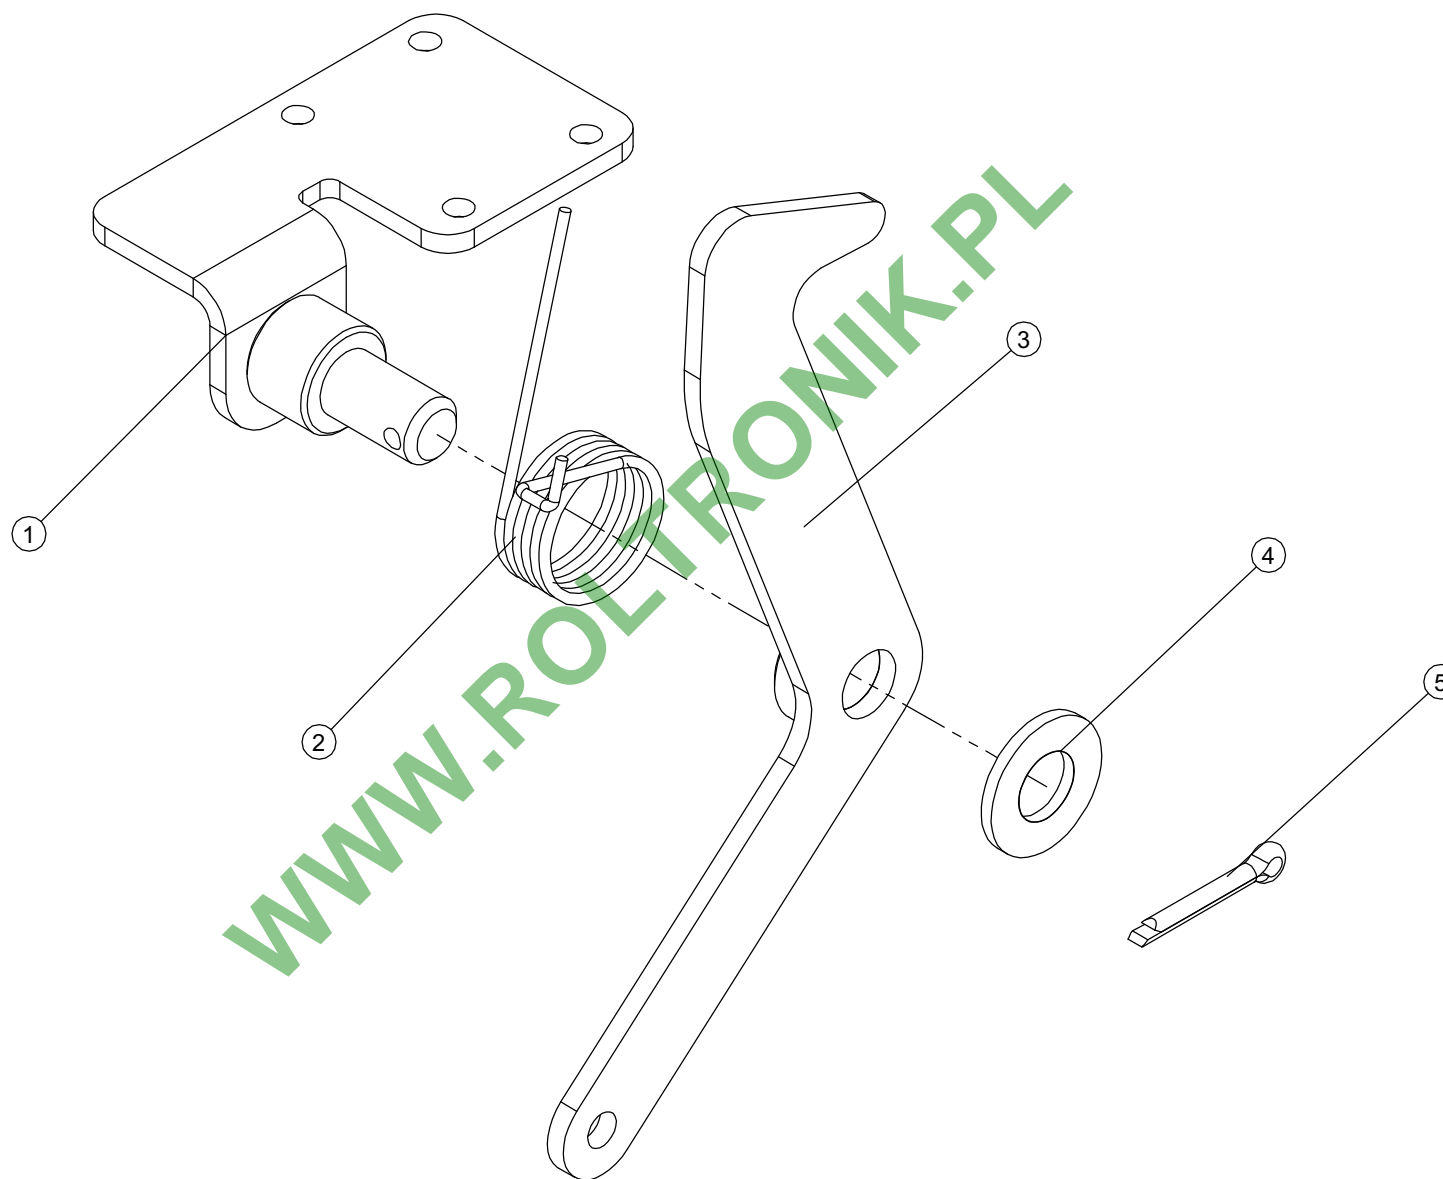

TRAVA ESQUERDA

Ref.	Cód.	Qt.	Descrição
001	Y30.0844.0	001	SUPORE TRAVA ESQ.
002	Y30.0730.0	001	MOLA
003	Y30.0728.0	001	SUPORE BARRA
004	80.25.17.28	001	ARRUELA LISA M16
005	YO.10.04.25	001	CONTRA-PINO 3/16"x1"

WWW.ROLTRONIK.PL