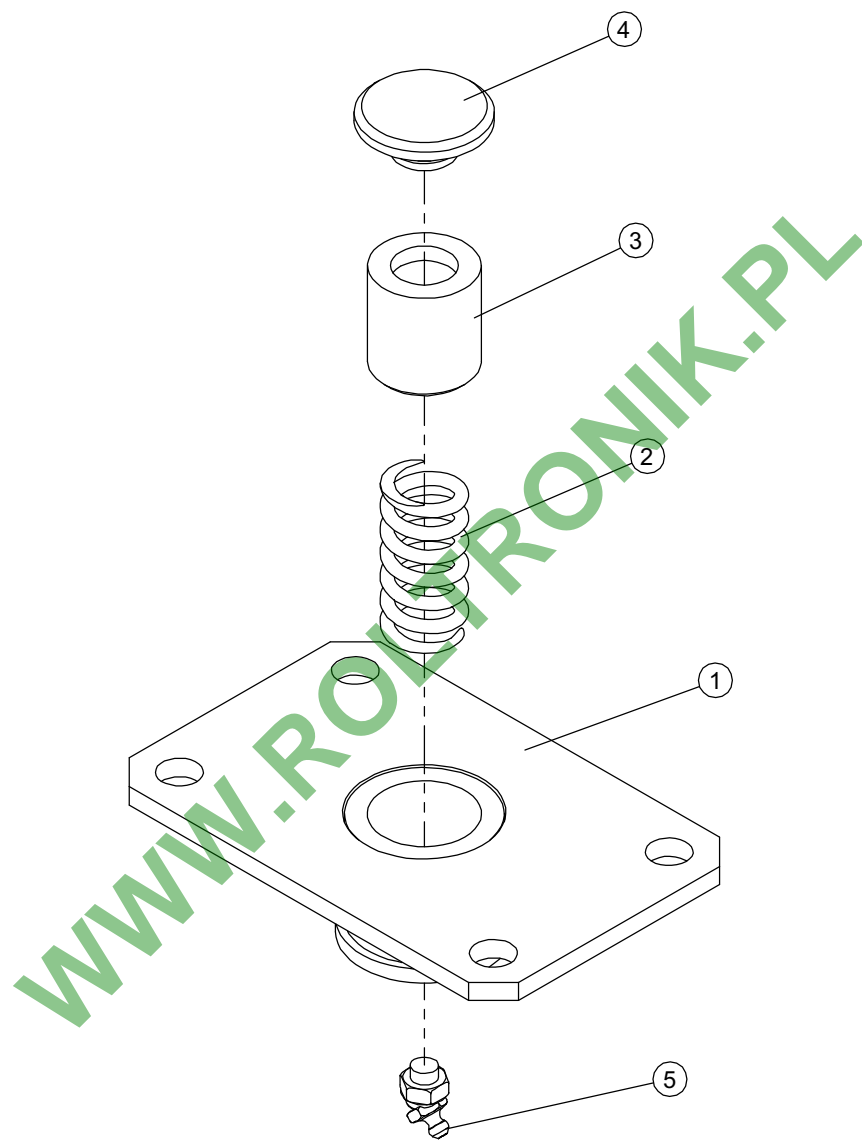

GUIA QUADRO

Ref.	Cód.	Qt.	Descrição
001	Y30.0868.0	001	BATENTE
002	Y30.0873.0	001	MOLA
003	Y30.0867.0	001	BUCHA GUIA
004	Y30.0098.0	001	APOIO DESLIZANTE
005	YP.05.08.03	001	GRAXEIRA M8x1,25 90 GR

WWW.ROLTRONIK.PL