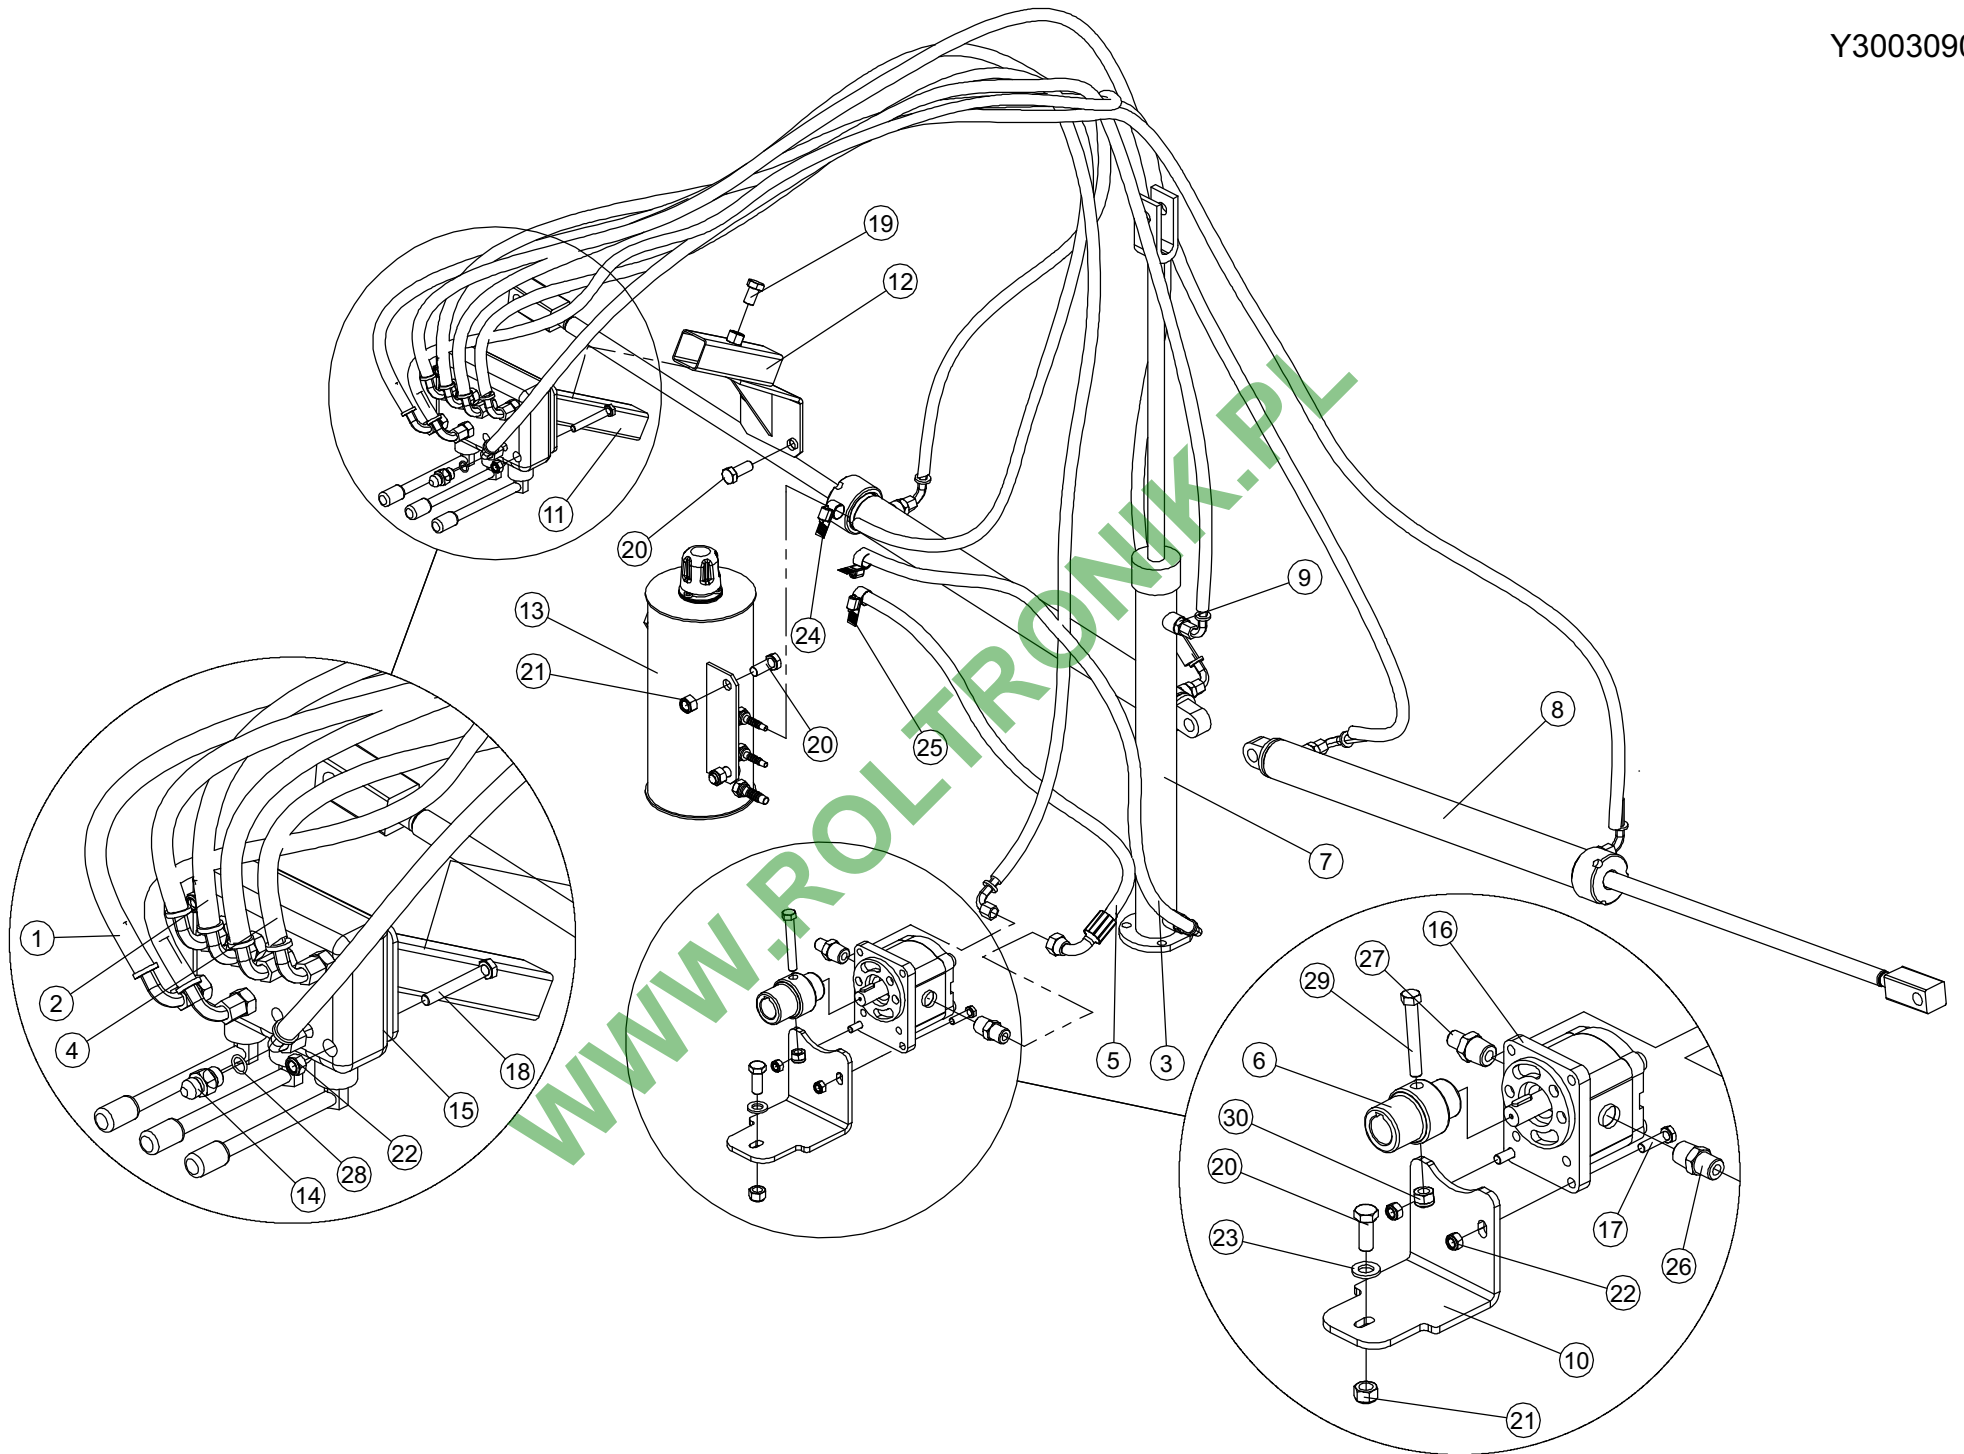

KIT HIDRÁULICO 12M / 15M

Ref.	Cód.	Qt.	Descrição
001	Y30.0077.0	005	CJ MANGUEIRA 1/4" x 4500
002	Y30.0078.0	001	CJ MANGUEIRA 1/4" x 4000
003	Y30.0082.0	001	CJ MANGUEIRA 1/4" x 800
004	Y30.0083.0	001	CJ MANGUEIRA 1/4" x 4000
005	Y30.0510.0	001	CJ MANGUEIRA 3/8" x 800
006	Y30.0126.0	001	LUVA DA BOMBA
007	Y30.0139.0	001	CILINDRO HIDR. (HIDROVER 504728)
008	Y30.0140.0	002	CILINDRO HIDR. (HIDROVER 504729)
009	Y30.0142.0	006	NIPLÉ 1/2" UNF 9/16" JIC 37
010	Y30.0204.0	001	SUPORTE BOMBA
011	Y30.0212.0	001	SUPORTE COMANDO
012	Y30.0214.0	002	SUPORTE
013	Y30.0216.0	001	RESERVATORIO DE OLEO
014	Y30.0316.0	007	NIPLÉ 9/16" UNF 9/16" JIC 37
015	Y30.0317.0	001	COMANDO HIDRAULICO
016	Y30.0340.0	001	BOMBA HIDRAULICA
017	80060833	002	PARAF SEXT M8 X 30 8.8 RT ZA
018	80060853	002	PARAF SEXT M8 x 60 8.8 RT ZA
019	80061221	001	PARAF SEXT M12 X 20 8.8 RT ZA
020	80061230	005	PARAF SEXT M12 X 30 8.8 RT ZA
021	80201230	003	PORCA AUTOTR.MA 12 CL.8 - DIN985
022	80200840	004	PORCA AUTOTR.V MA8 CLASSE 8
023	80251327	001	ARRUELA LISA 12MM
024	YV.08.00.10	002	ABRACADEIRA REG. S/FIM 12-16mm
025	YY.11.00.49	001	ABRACADEIRA REG. S/FIM 13-19mm
026	YV.03.00.06	001	NIPEL MACHO 1/2" NPT x JIC 3/4"
027	YV.03.00.10	001	NIPEL MACHO 1/2" NPT x JIC 9/16"
028	YP.20.20.13	007	ANEL O'RING 2-013
029	80061057	001	PARAF SEXT M10x70 8.8 RP ZA
030	80201070	001	PORCA AUTOTR.V MA10 CLASSE 8 NYL