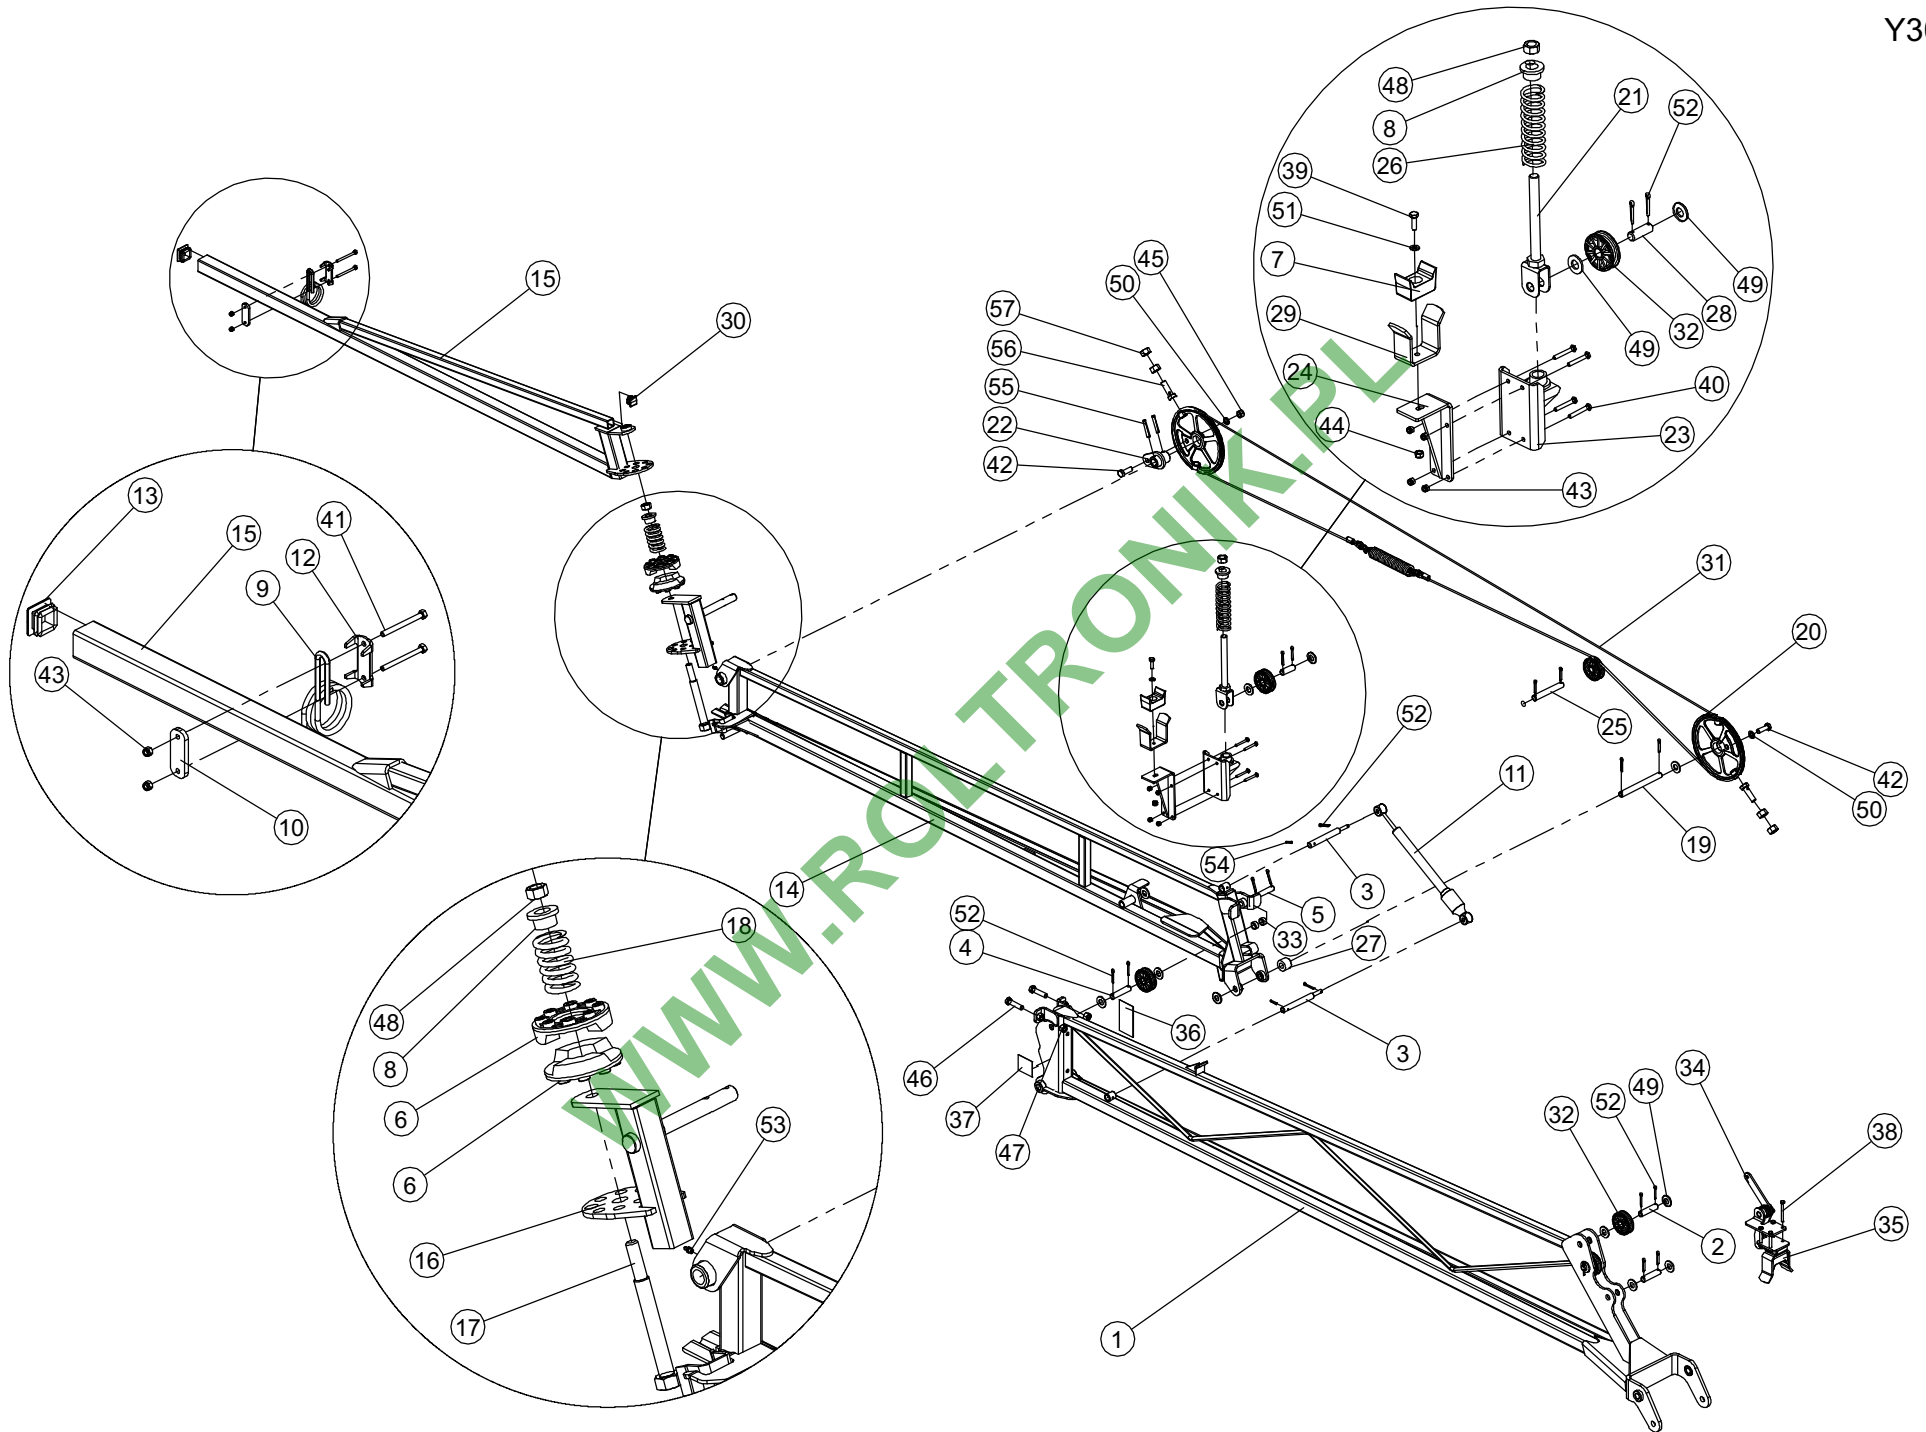

BARRA ESQUERDA 15M

Ref.	Cód.	Qt.	Descrição	Ref.	Cód.	Qt.	Descrição
001	Y30.0001.0	001	BARRA MAIOR ESQ.	037	Y95.0021.0	001	ADESIVO PONTO DE MAN. IMPR.
002	Y30.0102.0	003	PINO	038	YJ.01.06.60	004	PARAF SEXT M6x60 8.8 RT ZA
003	Y30.0105.0	002	PINO AMORTECEDOR	039	YJ.01.08.25	001	PARAF SEXT M8 X 25 8.8 RT ZA
004	Y30.0106.0	001	PINO	040	YJ.01.06.45	004	PARAF. SEXT. M6 X 45 8.8
005	Y30.0110.0	001	PINO	041	YJ.01.06.70	002	PARAF SEXT M6 X 70 8.8 RP ZA
006	Y30.0118.0	002	TRAVA DE SEGURANÇA	042	YJ.01.12.35	002	PARAF SEXT M12 x 35 8.8 RT ZA
007	Y30.0121.0	001	APOIO DA BARRA	043	YL.75.02.06	010	PORCA AUTOTRAV MA6 CLASSE 8 NYLON
008	Y30.0124.0	003	ARRUELA APOIO	044	YL.75.02.08	001	PORCA AUTOTRAV MA8 CLASSE 8
009	Y30.0125.0	001	MOLA BATENTE	045	80201230	001	PORCA AUTOTR.MA 12 CL.8 - DIN985
010	Y30.0134.0	001	CHAPA FIXAÇÃO	046	YJ.11.12.50	002	PARAF SEXT M12x50 8.8 RT ZA
011	Y30.0138.0	001	AMORTECEDOR	047	80.20.12.70	002	PORCA SEXT MA12 8.8 DIN934
012	Y30.0141.0	001	FIXADOR DA MOLA	048	80201670	002	PORCA SEXT MA16 CLASSE 8.8
013	Y30.0143.0	001	TAMPA TUBO 40x40	049	80.25.17.28	021	ARRUELA LISA M16
014	Y30.0352.0	001	BARRA INTERMEDIARIA ESQ	050	80.27.12.80	002	ARRUELA PRESSÃO M12
015	Y30.0405.0	001	BARA FINAL	051	80250817	001	ARRUELA LISA M 8
016	Y30.0429.0	001	ARTICULADOR ESQUERDO	052	YO.10.04.25	018	CONTRA-PINO 3/16"x1"
017	Y30.0444.0	001	PINO DO GIRO	053	82200616	001	GRAXEIRA RETA M6x1,00
018	Y30.0448.0	001	MOLA	054	YO.02.05.22	002	PINO ELASTICO 5 X 22
019	Y30.0450.0	001	PINO	055	YO.02.08.50	002	PINO ELÁSTICO 8x50
020	Y30.0463.0	002	ROLDANA MAIOR	056	Y30.0899.0	002	PARAF SEXT M14x45
021	Y30.0604.0	001	SUPORTE ROLDANA	057	80201470	004	PORCA SEXT MA14 8.8 DIN934
022	Y30.0608.0	001	SUPORTE ROLDANA				
023	Y30.0610.0	001	SUPORTE ROLDANA				
024	Y30.0616.0	001	BATENTE				
025	Y30.0618.0	001	PINO				
026	Y30.0645.0	001	MOLA				
027	Y30.0646.0	001	BUCHA				
028	Y30.0647.0	001	PINO				
029	Y30.0675.0	001	GUIA BARRA				
030	Y30.0738.0	001	TAMPA TUBO 25x25				
031	Y30.0794.0	001	CABO DE AÇO ROLADANA MAIOR				
032	Y30.0930.0	005	ROLDANA				
033	Y30.0813.0	002	BUCHA				
034	Y30.0847.0	001	CJ TRAVA ESQ.				
035	Y30.0848.0	001	CJ BATENTE ESQ.				
036	Y95.0011.0	001	ADESIVO CUID.C/REDE CABO ELETR