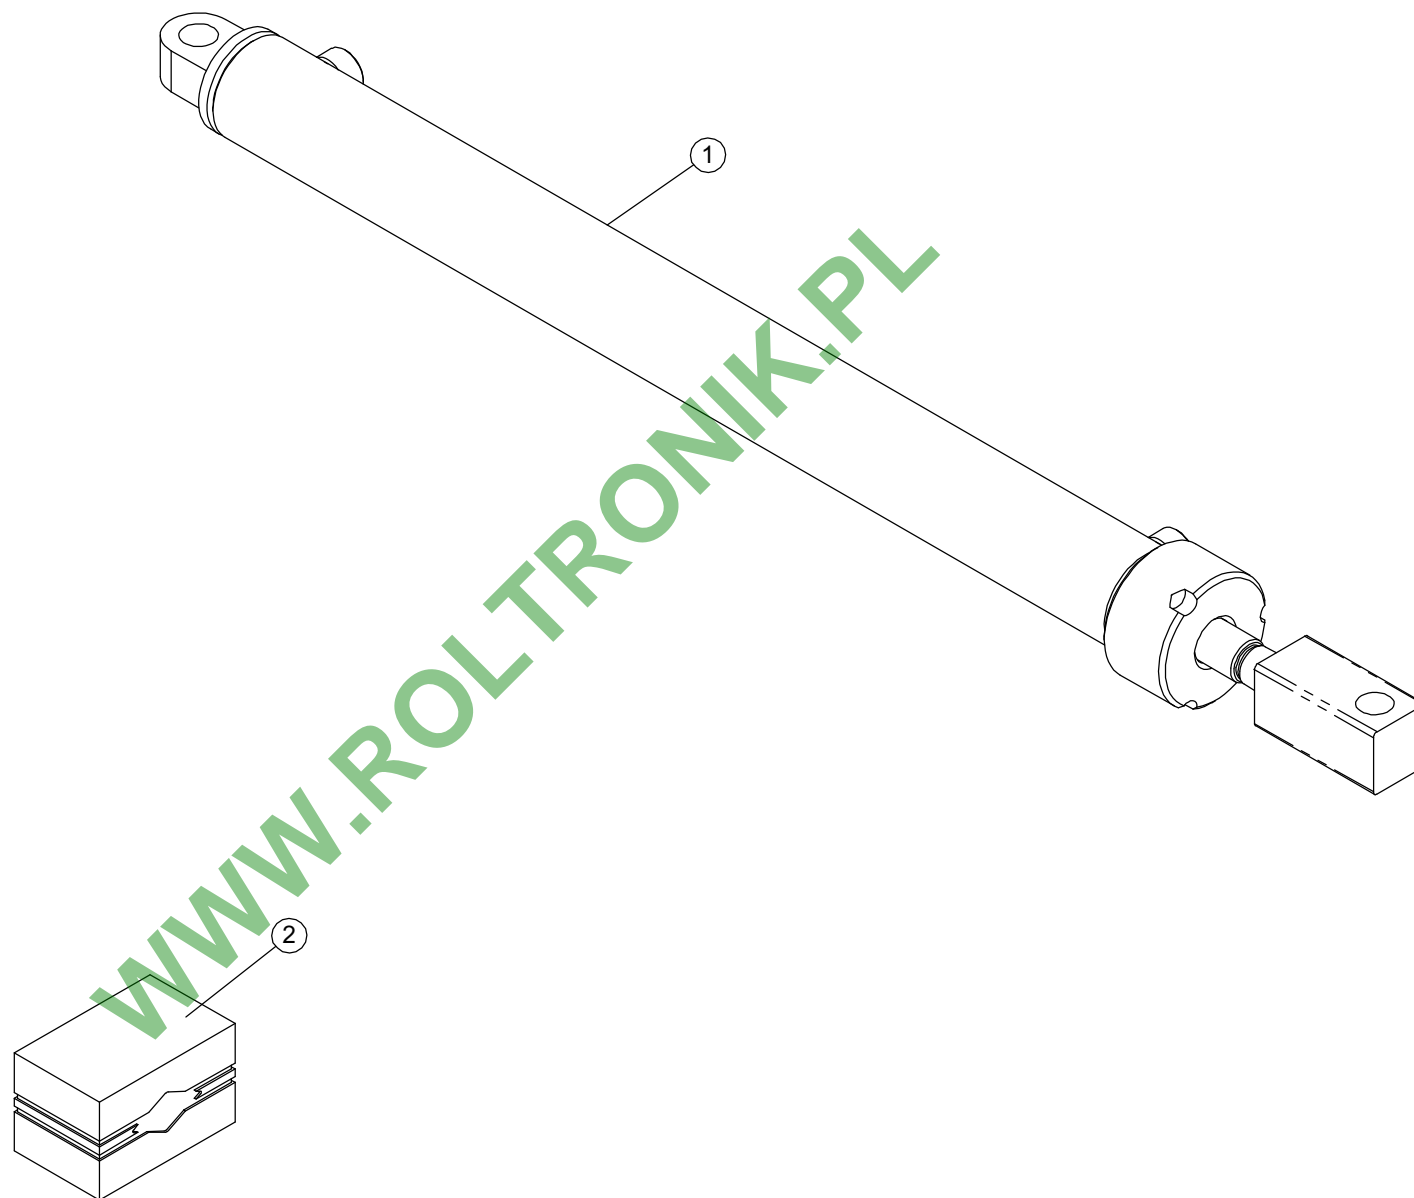

CILINDRO HIDRAULICO - BARRA 18M

Ref.	Cód.	Qt.	Descrição
001	Y30.0048.0	001	CILINDRO HIDRAULICO
002	Y8300480	001	KIT REPARO CILINDRO

WWW.ROLTRONIK.PL