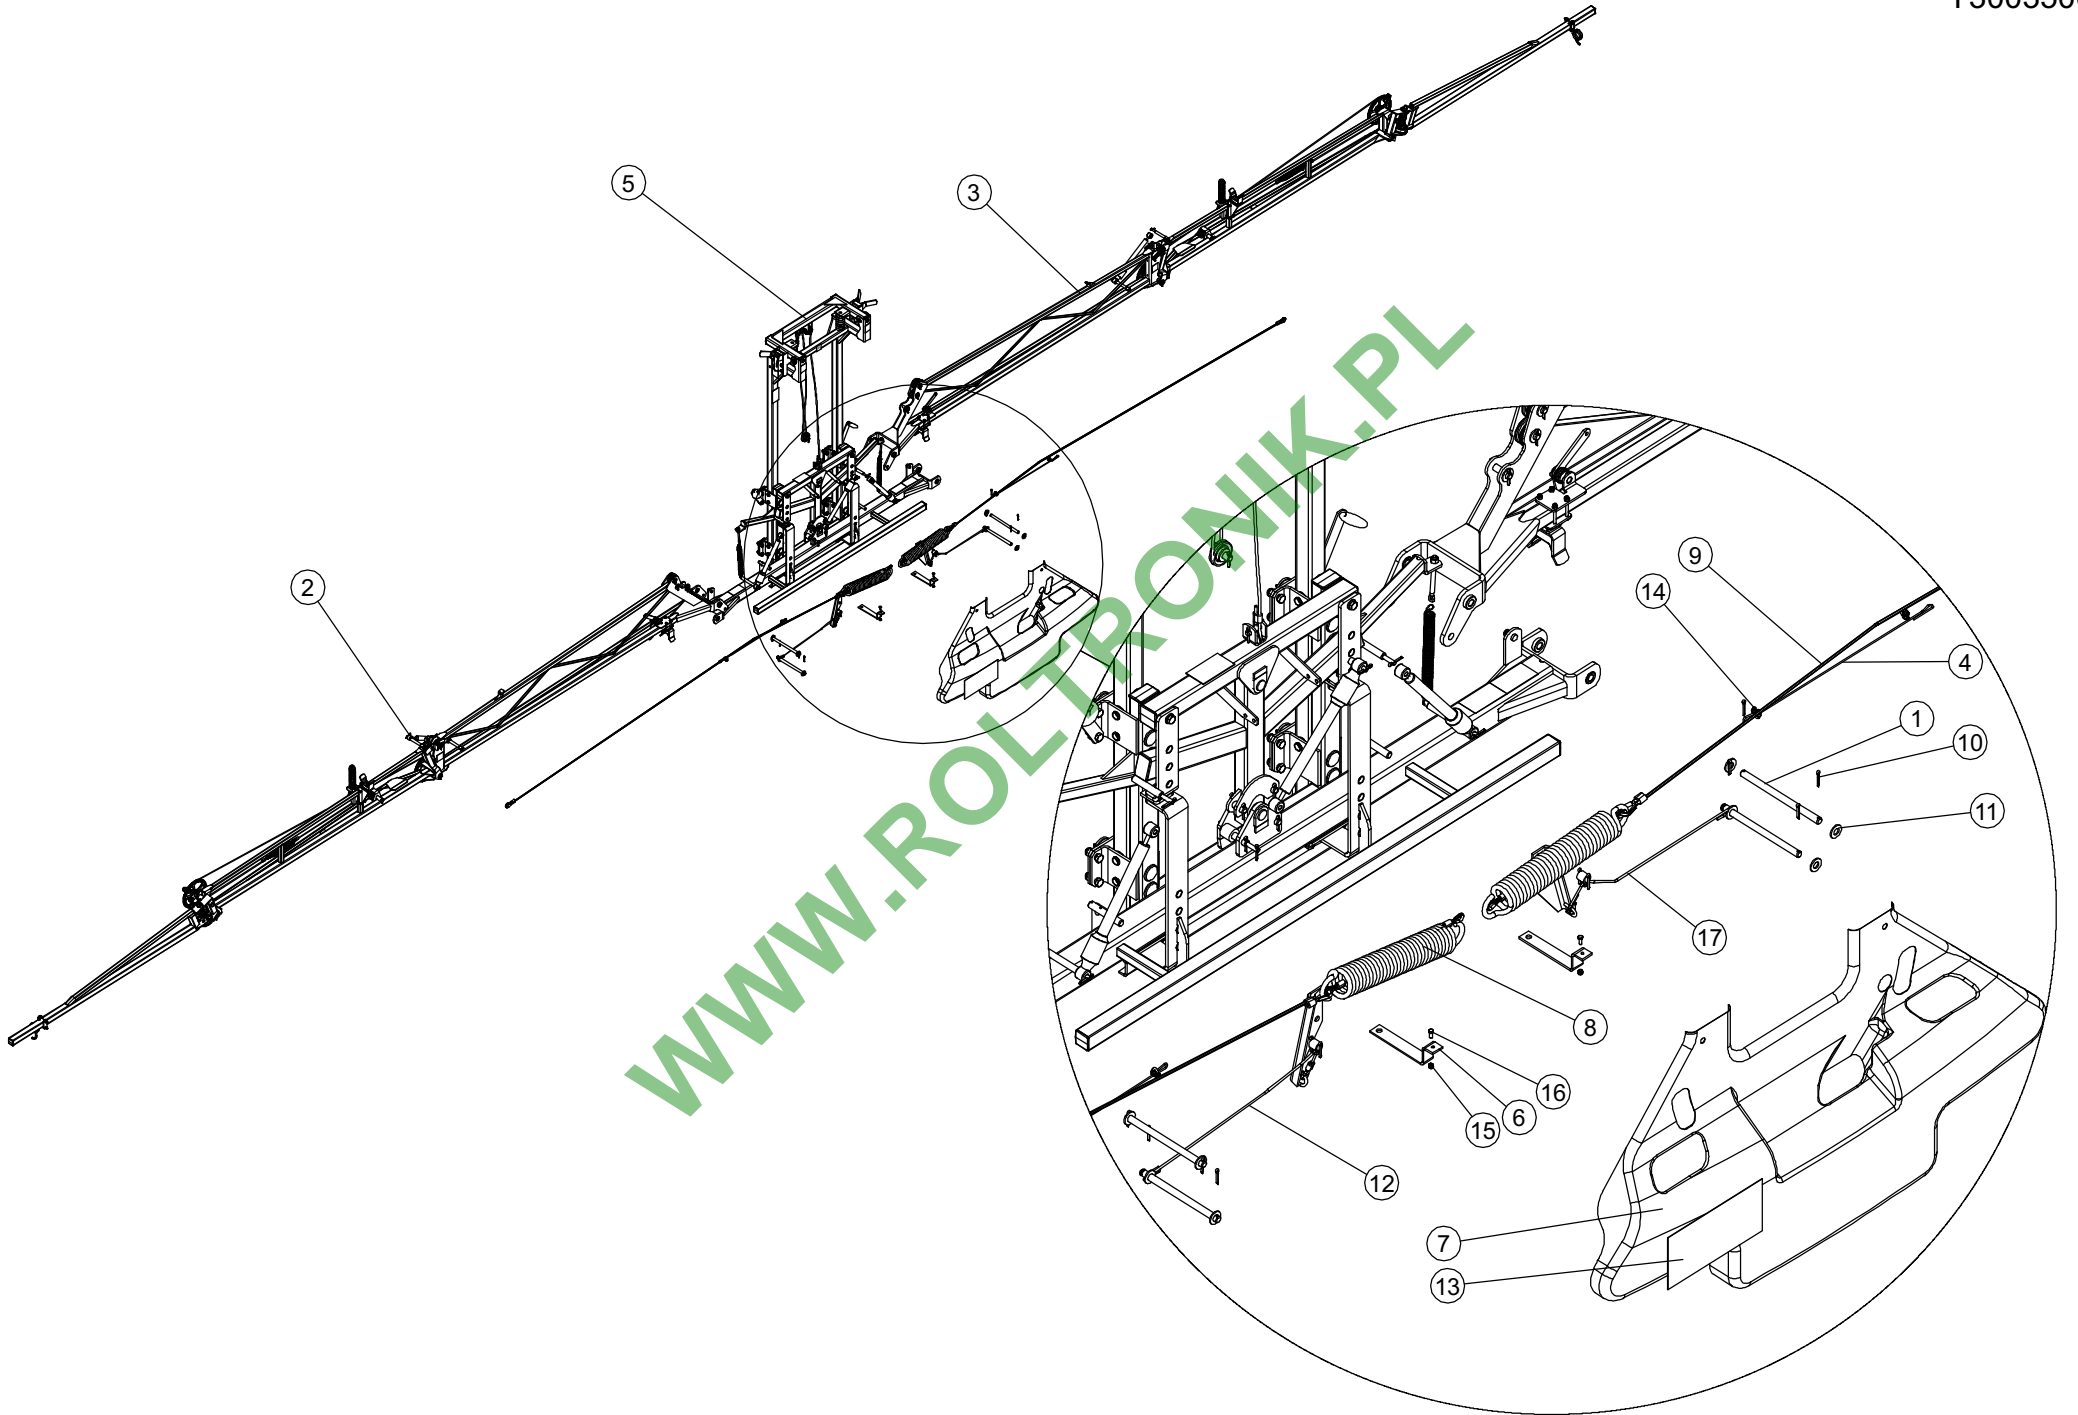

BARRAMENTO HIDRÁULICO 15M

Ref.	Cód.	Qt.	Descrição
001	Y30.0112.0	002	PINO
002	Y30.0351.0	001	CJ. BARRA ESQ.
003	Y30.0461.0	001	CJ. BARRA DIR.
004	Y30.0553.0	002	CABO AÇO 1/8" (COM 730mm)
005	Y30.0651.0	001	QUADRO
006	Y30.0679.0	002	FIXADOR CARENAGEM
007	Y30.0681.0	001	CARENAGEM
008	Y30.0695.0	002	MOLA
009	Y30.0797.0	002	CABO DE AÇO BARRAMENTO
010	YO.10.04.25	012	CONTRA-PINO 3/16"x1"
011	80.25.17.28	008	ARRUELA LISA M16
012	Y30.0851.0	001	CJ ESTABILIZADOR
013	Y95.0034.0	001	ADESIVO LOGO KUHN VERMELHA MÉDIA
014	YO.71.04.76	004	CLIPS 3/16" P/ CABO DE AÇO
015	YL.75.02.06	002	PORCA AUTOTRAV MA6 CLASSE 8 NYLON
016	YJ.01.06.16	002	PARAF SEXT M6x16
017	Y30.0854.0	001	CJ ESTABILIZADOR

WWW.ROLTRONIK.PL