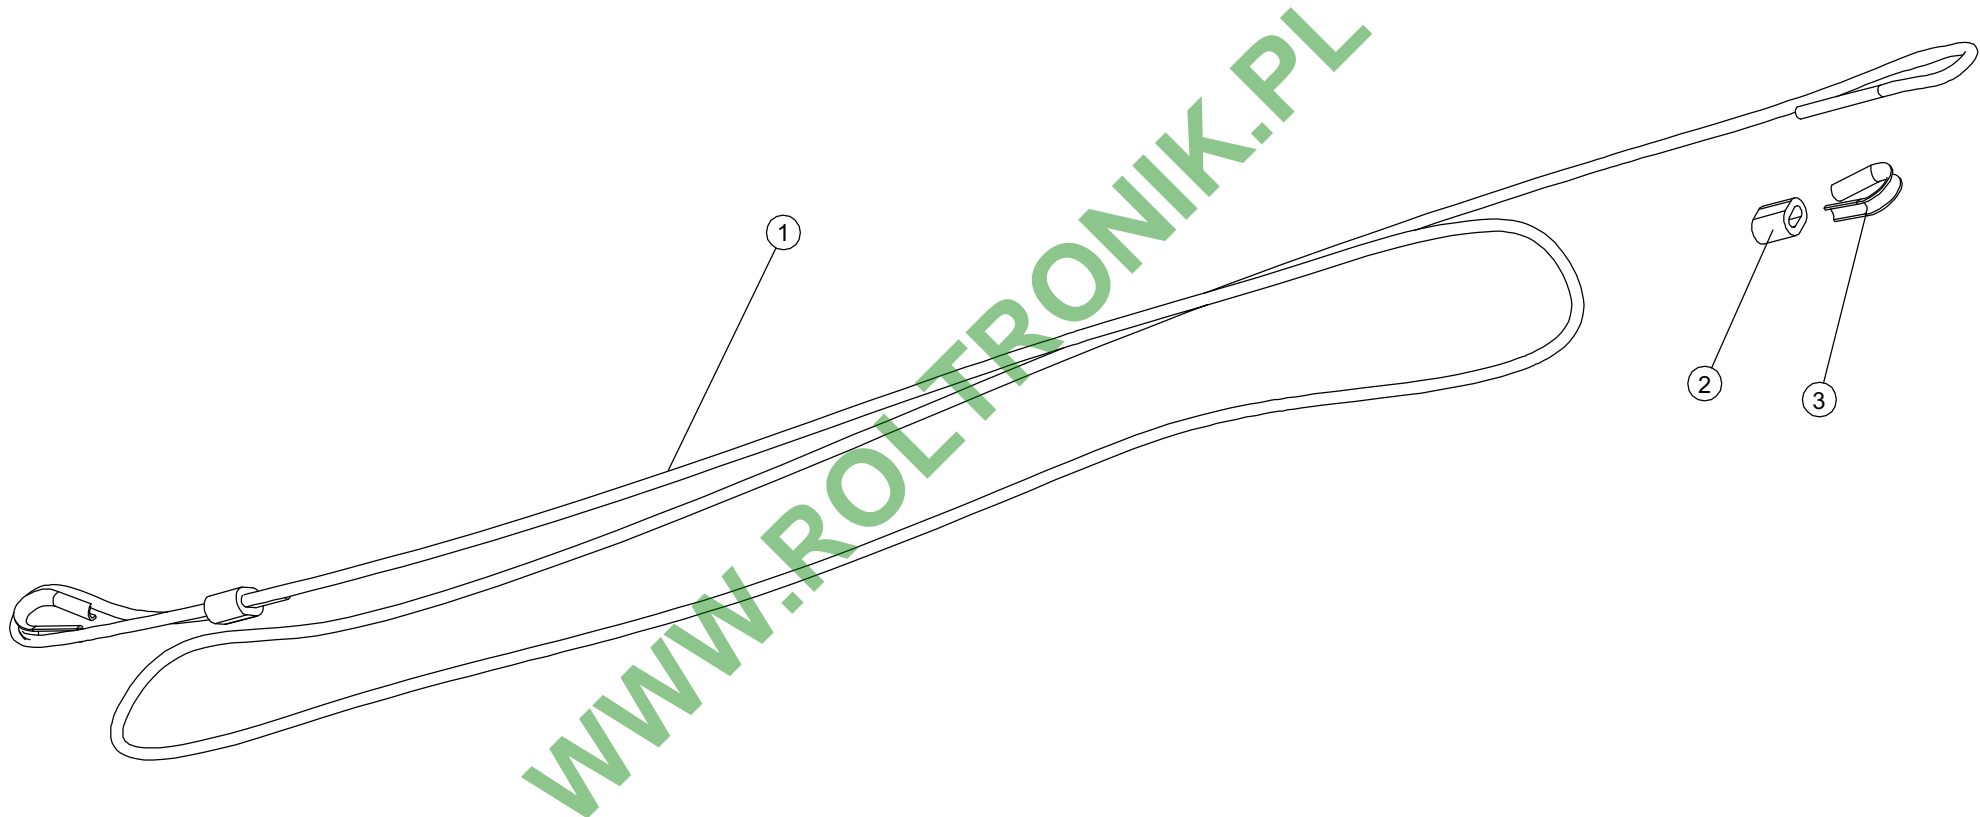

CABO LEVANTAMENTO QUADRO

Ref.	Cód.	Qt.	Descrição
001	Y30.0817.0	001	CABO LEVANTE 1/4" (COM 3200mm)
002	Y30.0345.0	002	NICOPRESS CABO DE AÇO 1/4"
003	YY003001	002	SAPATILHA 1/4"

WWW.ROLTRONIK.PL