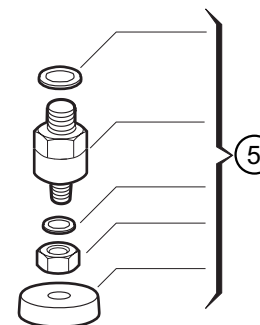

TR10

GS5

WWW.ROLTRONIK.PL