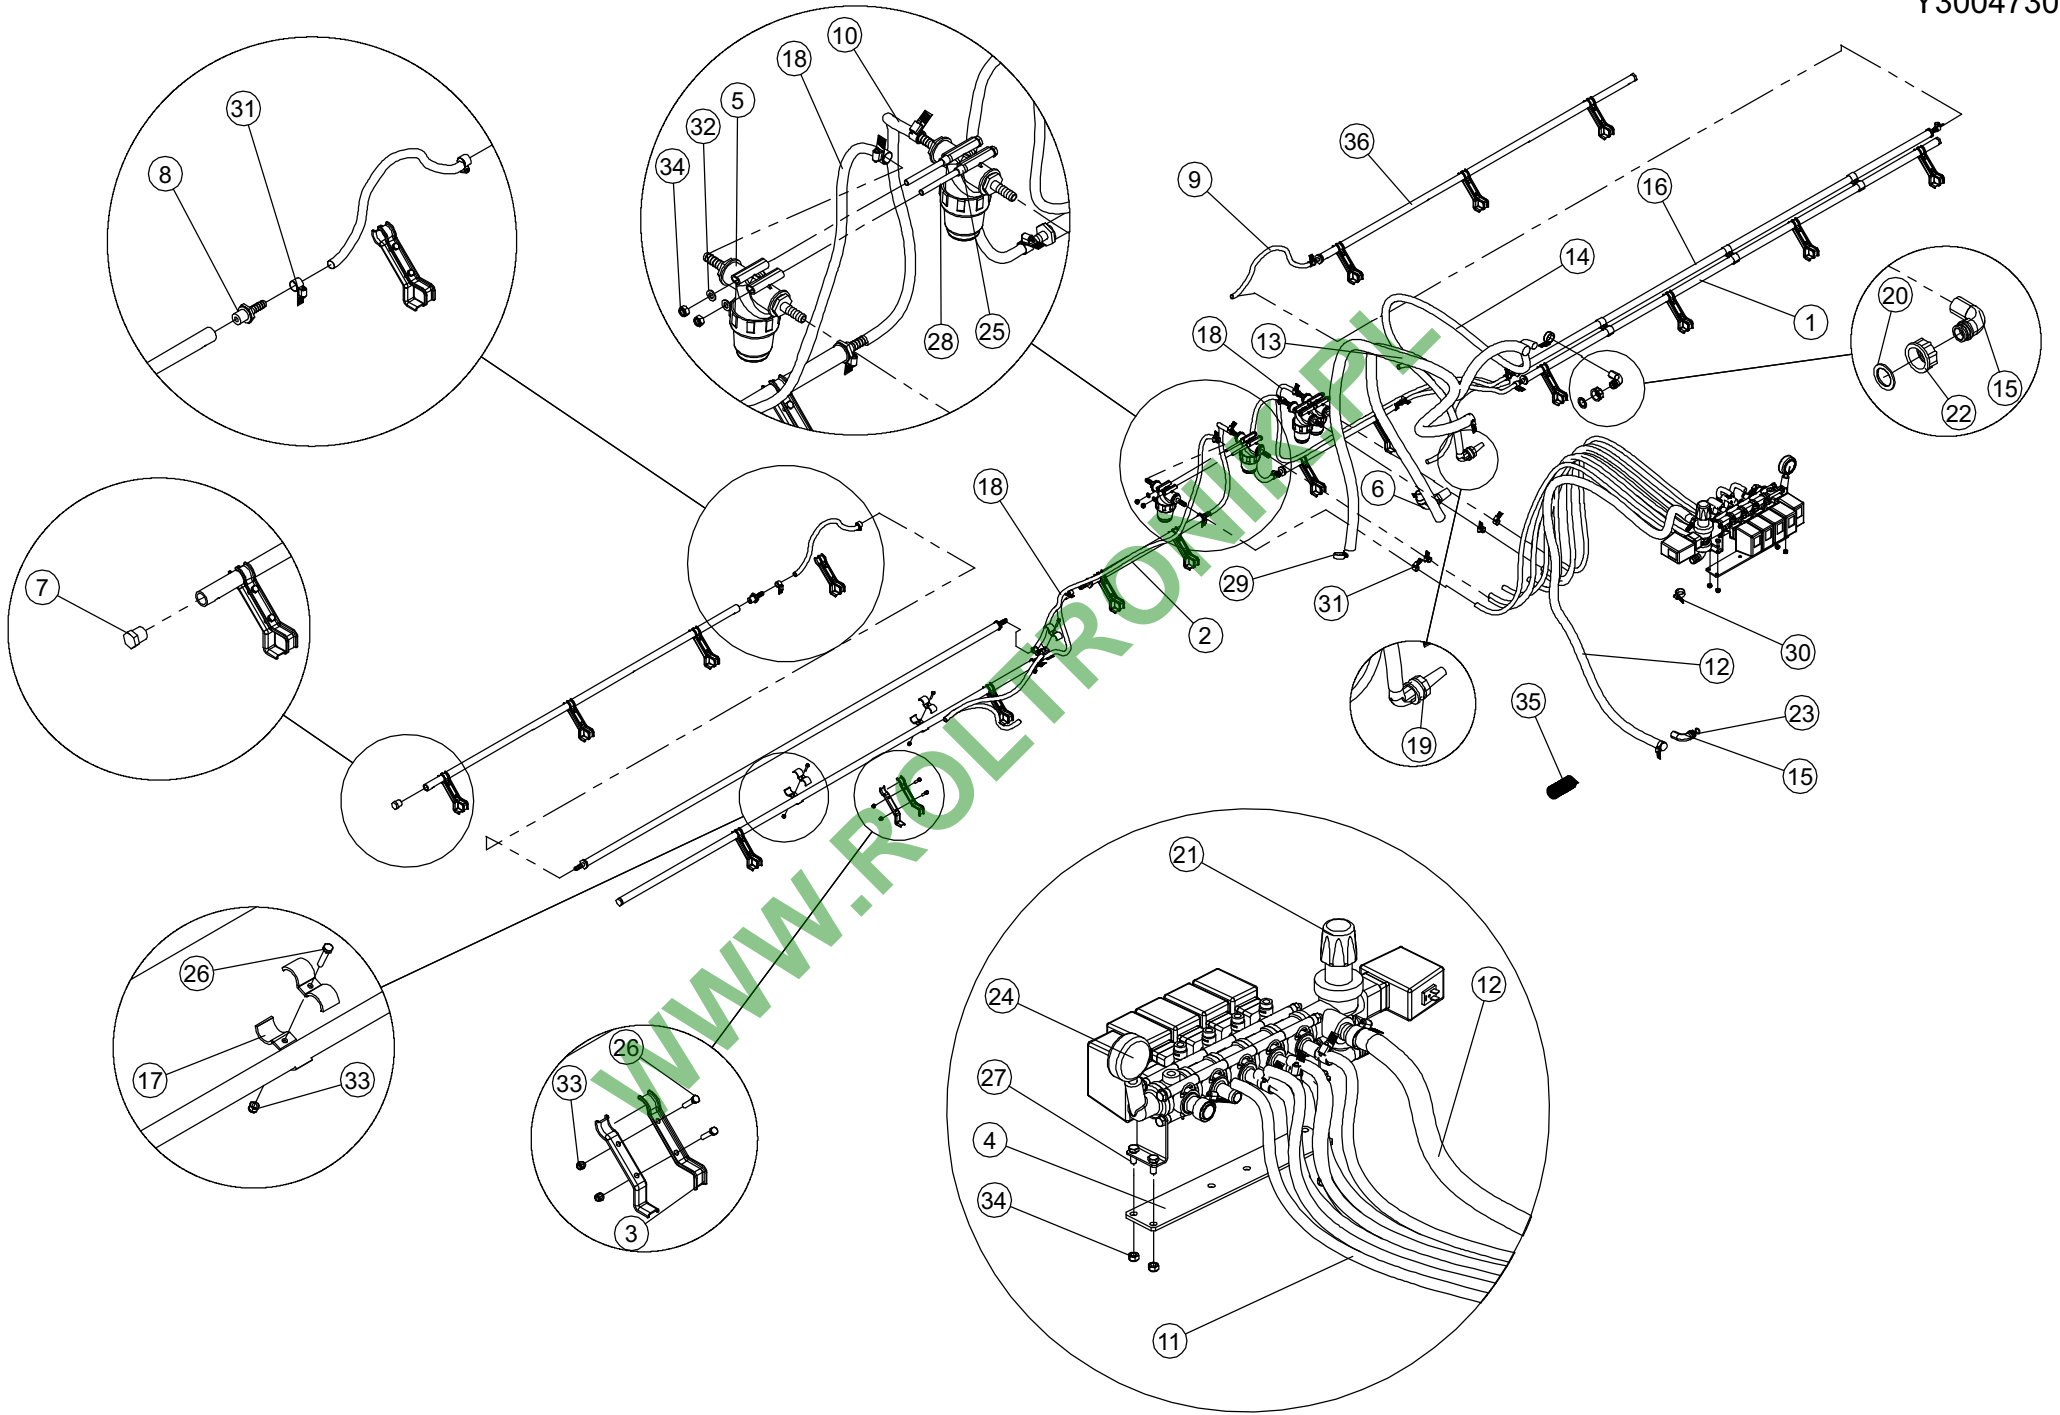

COMANDO ELÉTRICO 4VIAS 12M

Ref.	Cód.	Qt.	Descrição
001	Y30.0219.0	002	TUBO PULVERIZADOR
002	Y30.0221.0	002	TUBO CENTRAL
003	Y30.0223.0	036	FIXADOR DO TUBO
004	Y30.0237.0	001	CHAPA SUPORTE COMANDO
005	Y30.0271.0	004	FILTRO DE LINHA 1/2"
006	Y30.0281.0	001	CONEXÃO JOELHO
007	Y30.0299.0	004	TAMPÃO
008	Y30.0300.0	020	CONEXÃO RETA 1/2"
009	Y30.0301.0	004	MANGUEIRA 1/2" 300 PSI
010	Y30.0302.0	002	MANGUEIRA 1/2" 300 PSI
011	Y30.0303.0	004	MANGUEIRA 1/2" 300 PSI
012	Y30.0304.0	001	MANGUEIRA 1" 300 PSI
013	Y30.0305.0	001	MANGUEIRA FLEXIVEL 1" KE
014	Y30.0311.0	001	MANGUEIRA 3/4" 300 PSI
015	Y30.0312.0	002	CONEXÃO 90
016	Y30.0313.0	002	TUBO PULVERIZADOR
017	Y30.0314.0	012	FIXACAO TUBO
018	Y30.0315.0	002	MANGUEIRA 1/2" 300
019	Y30.0336.0	001	CONEXÃO JOELHO
020	Y30.0337.0	001	ANEL VEDAÇÃO
021	Y30.0482.0	001	COMANDO ELETRICO 4V
022	Y30.0491.0	001	PORCA
023	Y30.0492.0	001	ANEL O'RING
024	Y83.9101.6	001	MANOMETRO 25 BAR
025	YD.06.66.07	004	BUCHA
026	YJ.01.06.30	042	PARAF SEXT M6x30 8.8 RT ZA
027	YJ.01.08.20	004	PARAF SEXT M8 X 20 8.8 RT ZA
028	YK.11.08.40	004	PARAF SEXT M8 x 140 8.8 RP ZA
029	YV.08.00.02	004	ABRACADEIRA SEM FIM 25-38
030	YY.01.00.15	004	ABRACADEIRA REG. S/FIM 22-32mm
031	YY.11.00.49	023	ABRACADEIRA REG. S/FIM 13-19mm
032	80250817	004	ARRUELA LISA M 8
033	YL.75.02.06	042	PORCA AUTOTRAV MA6 CLASSE 8 NYLON
034	YL.75.02.08	008	PORCA AUTOTRAV MA8 CLASSE 8
035	YY.11.10.62	020	ABRACADEIRA NYLON TRAIRAP 308mm
036	Y30.0656.0	002	TUBO PULVERIZADOR