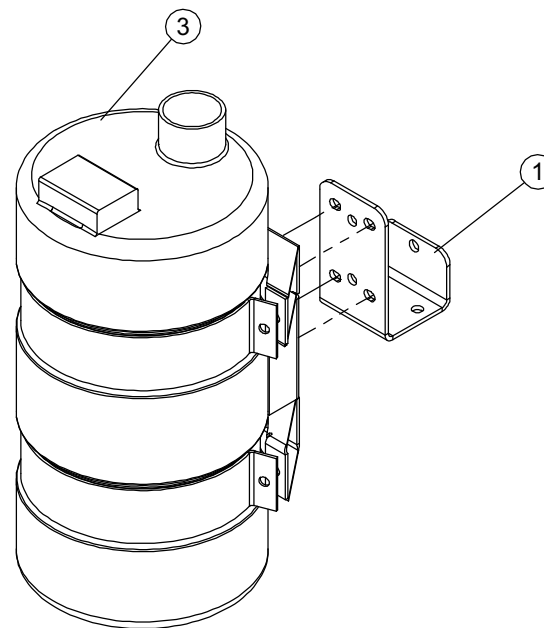

WWW.ROLTRONIK.PL