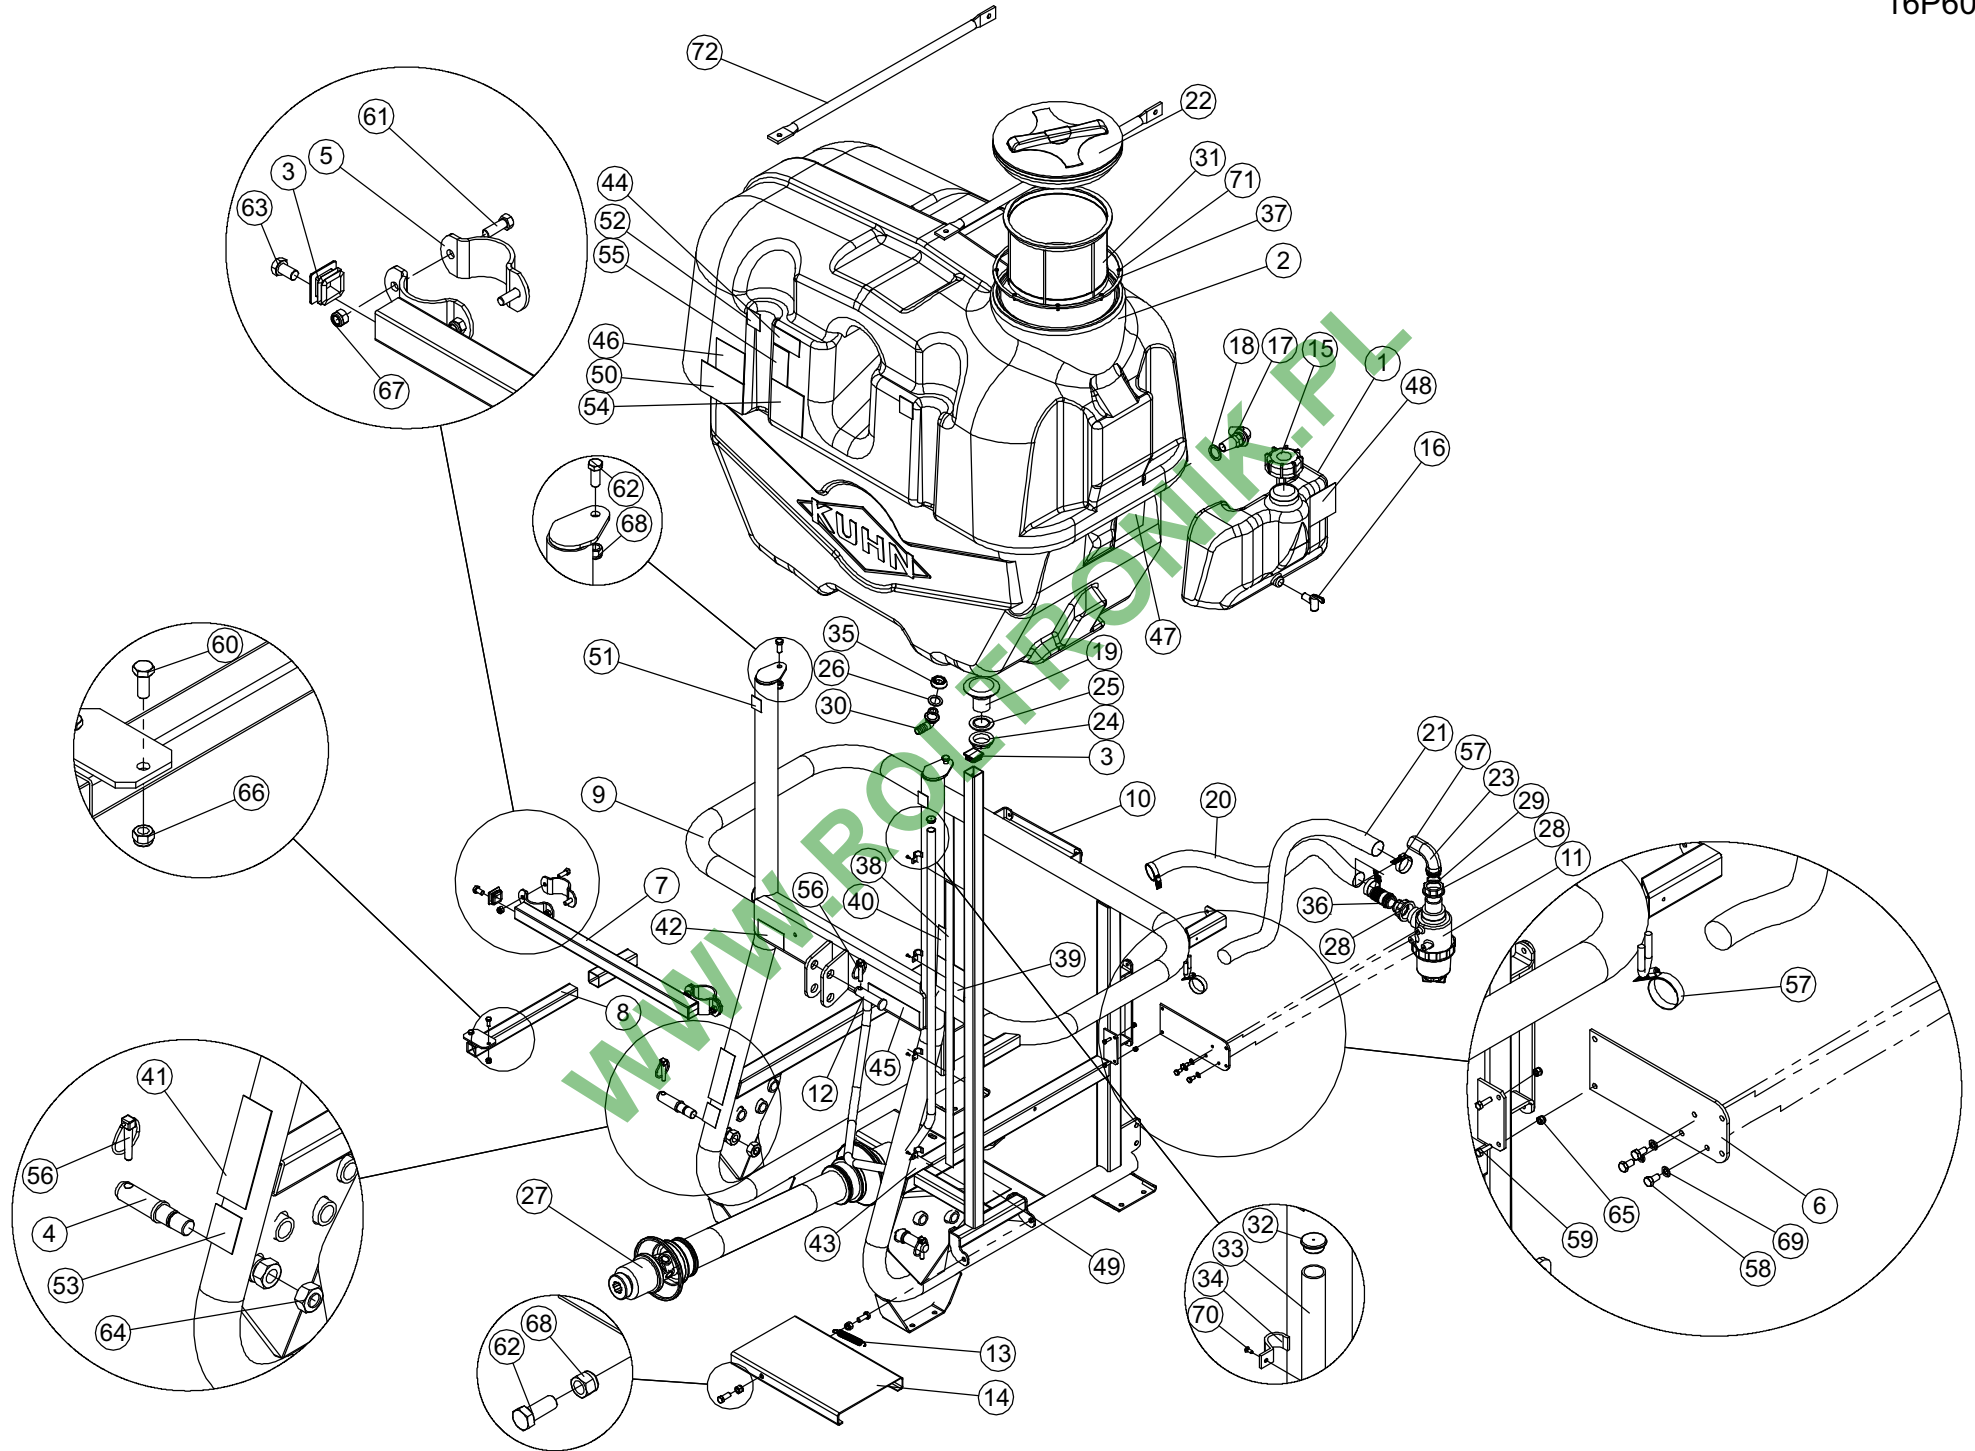

TANQUE PULVERIZADOR 600L

Ref.	Cód.	Qt.	Descrição	Ref.	Cód.	Qt.	Descrição
001	Y30.0023.0	001	TANQUE 15L	037	Y30.0812.0	002	BORRACHA VEDAÇÃO
002	Y30.0027.0	001	TANQUE 650L	038	Y95.0001.0	001	ADESIVO RISCO DE QUEDA
003	Y30.0143.0	003	TAMPA TUBO 40x40	039	Y95.0005.0	001	ADESIVO CUIDADO COMP.MOVIMENTO
004	Y30.0179.0	002	PINO 3 PONTOS	040	Y95.0006.0	001	ADESIVO CUIDADO COMP.MOVIMENTO
005	Y30.0193.0	002	FIXADOR DO BRAÇO	041	Y95.0007.0	002	ADESIVO CIRCUITOS HIDRÁULICOS SOB PRESSÃO
006	Y30.0202.0	001	SUPORTE FILTRO	042	Y95.0012.0	001	ADESIVO CUIDADO COMP.MOVIMENTO
007	Y30.0209.0	001	FIXADOR DO COMANDO	043	Y95.0013.0	001	ADESIVO CUIDADO COMP.MOVIMENTO
008	Y30.0228.0	001	SUPORTE DO COMANDO	044	Y95.0014.0	001	ADESIVO CUIDADO COMP.MOVIMENTO
009	Y30.0243.0	001	CHASSI 600 L	045	Y95.0015.0	001	ADESIVO CUIDADO COMP.MOVIMENTO
010	Y30.0266.0	002	SUPORTE MANGUEIRAS	046	Y95.0016.0	001	ADESIVO CUIDADO COMP.MOVIMENTO
011	Y30.0270.0	001	FILTRO DE ASPIRACAO	047	Y95.0017.0	001	ADESIVO CUIDADO COMP.MOVIMENTO
012	Y30.0272.0	001	PINO 3 PONTO	048	Y95.0018.0	001	ADESIVO CUIDADO COMP.MOVIMENTO
013	Y30.0274.0	001	MOLA PLATAMORMA	049	Y95.0020.0	002	ADESIVO PONTO DE MANIPULAÇÃO
014	Y30.0275.0	001	PLATAFORMA	050	Y95.0009.0	001	ADESIVO ZONA DE ESMAGAMENTO
015	Y30.0278.0	001	TAMPA "D" 46	051	Y95.0021.0	002	ADESIVO PONTO DE MAN. IMPR.
016	Y30.0279.0	001	TORNEIRA	052	Y95.0022.0	001	ADESIVO ROTAÇÃO DE FORÇA
017	Y30.0281.0	001	CONEXÃO JOELHO	053	Y95.0028.0	001	ADESIVO ESCALA
018	Y30.0282.0	001	BORRACHA VEDAÇÃO	054	Y95.0030.0	001	ADESIVO CUIDADO COMP.MEVIMENTO
019	Y30.0283.0	001	SAIDA DO TANQUE	055	Y95.0031.0	001	ADESIVO TABELA DOSAGENS
020	Y30.0284.0	001	MANGUEIRA FLEXIVEL KE	056	YO.13.11.50	003	PINO TRAVA 7/16"x2"
021	Y30.0285.0	001	MANGUEIRA FLEXIVEL KE	057	YV.08.00.03	004	ABRAÇADEIRA SEM-FIM 4457
022	Y30.0286.0	001	TAMPA 355	058	YJ.04.04.16	001	PARAF AUTO-ATARRACHANTE 4.8x16
023	Y30.0885.0	002	CONEXÃO 90	059	YJ.01.08.16	003	PARAF SEXT M8 X 16 5.6 RT ZA
024	Y30.0789.0	001	PORCA ABERTA 1.1/2"	060	YJ.01.06.20	002	PARAF.SEXT. M6 X 20 8.8
025	Y30.0887.0	001	BORRACHA	061	YJ.01.08.20	002	PARAF SEXT M8 X 20 8.8 RT ZA
026	Y30.0337.0	001	ANEL VEDAÇÃO	062	YJ.01.10.30	004	PARAF SEXT M10x30 8.8 RT ZA
027	Y30.0470.0	001	CARDAN 2 091 FORQUILHA 007	063	80.06.12.30	004	PARAF SEXT MA12 X 30 8.8 DIN933
028	Y30.0489.0	003	PORCA 1.1/2"	064	YJ.01.12.20	001	PARAF SEXT M12 X 20 8.8 RT ZA
029	Y30.0493.0	001	CONEXÃO JOELHO 3/4" - 113 2320	065	YL.00.01.24	004	PORCA BAIXA SEXT MB24x2 CLASSE 6
030	Y30.0490.0	003	ANEL O'RIG	066	YL.05.02.06	002	PORCA AUTOTRAV MA6 CLASSE 10 NYLON
031	Y30.0635.0	001	PENEIRA 305MM	067	YL.05.02.08	002	PORCA AUTOTRAV MA8 CLASSE 10
032	Y30.0641.0	001	TAMPA NIVEL ÁGUA	068	YL.05.02.10	004	PORCA AUTOTRAV MA10 CLASSE 10 NYLON
033	Y30.0662.0	001	MANGUEIRA NIVEL DE AGUA	069	YL.05.02.12	002	PORCA AUTOTRAV MA12 CLASSE 10 NYLON
034	Y30.0663.0	004	ABRAÇADEIRA TIPO UNHA PVC 5/8"	070	80.27.08.80	003	ARRUELA PRESSAO M8 ZB
035	Y30.0782.0	001	CONTRA PORCA 3/4" - 205 2030	071	YO.17.04.10	004	REBITE POP ALUMINÍO Ø4x10
036	Y30.0280.0	001	CONEXÃO RETA	072	80201230	002	PORCA AUTOTR.MA 12 CL.8 - DIN985
				073	Y30.0898.0	002	TIRANTE