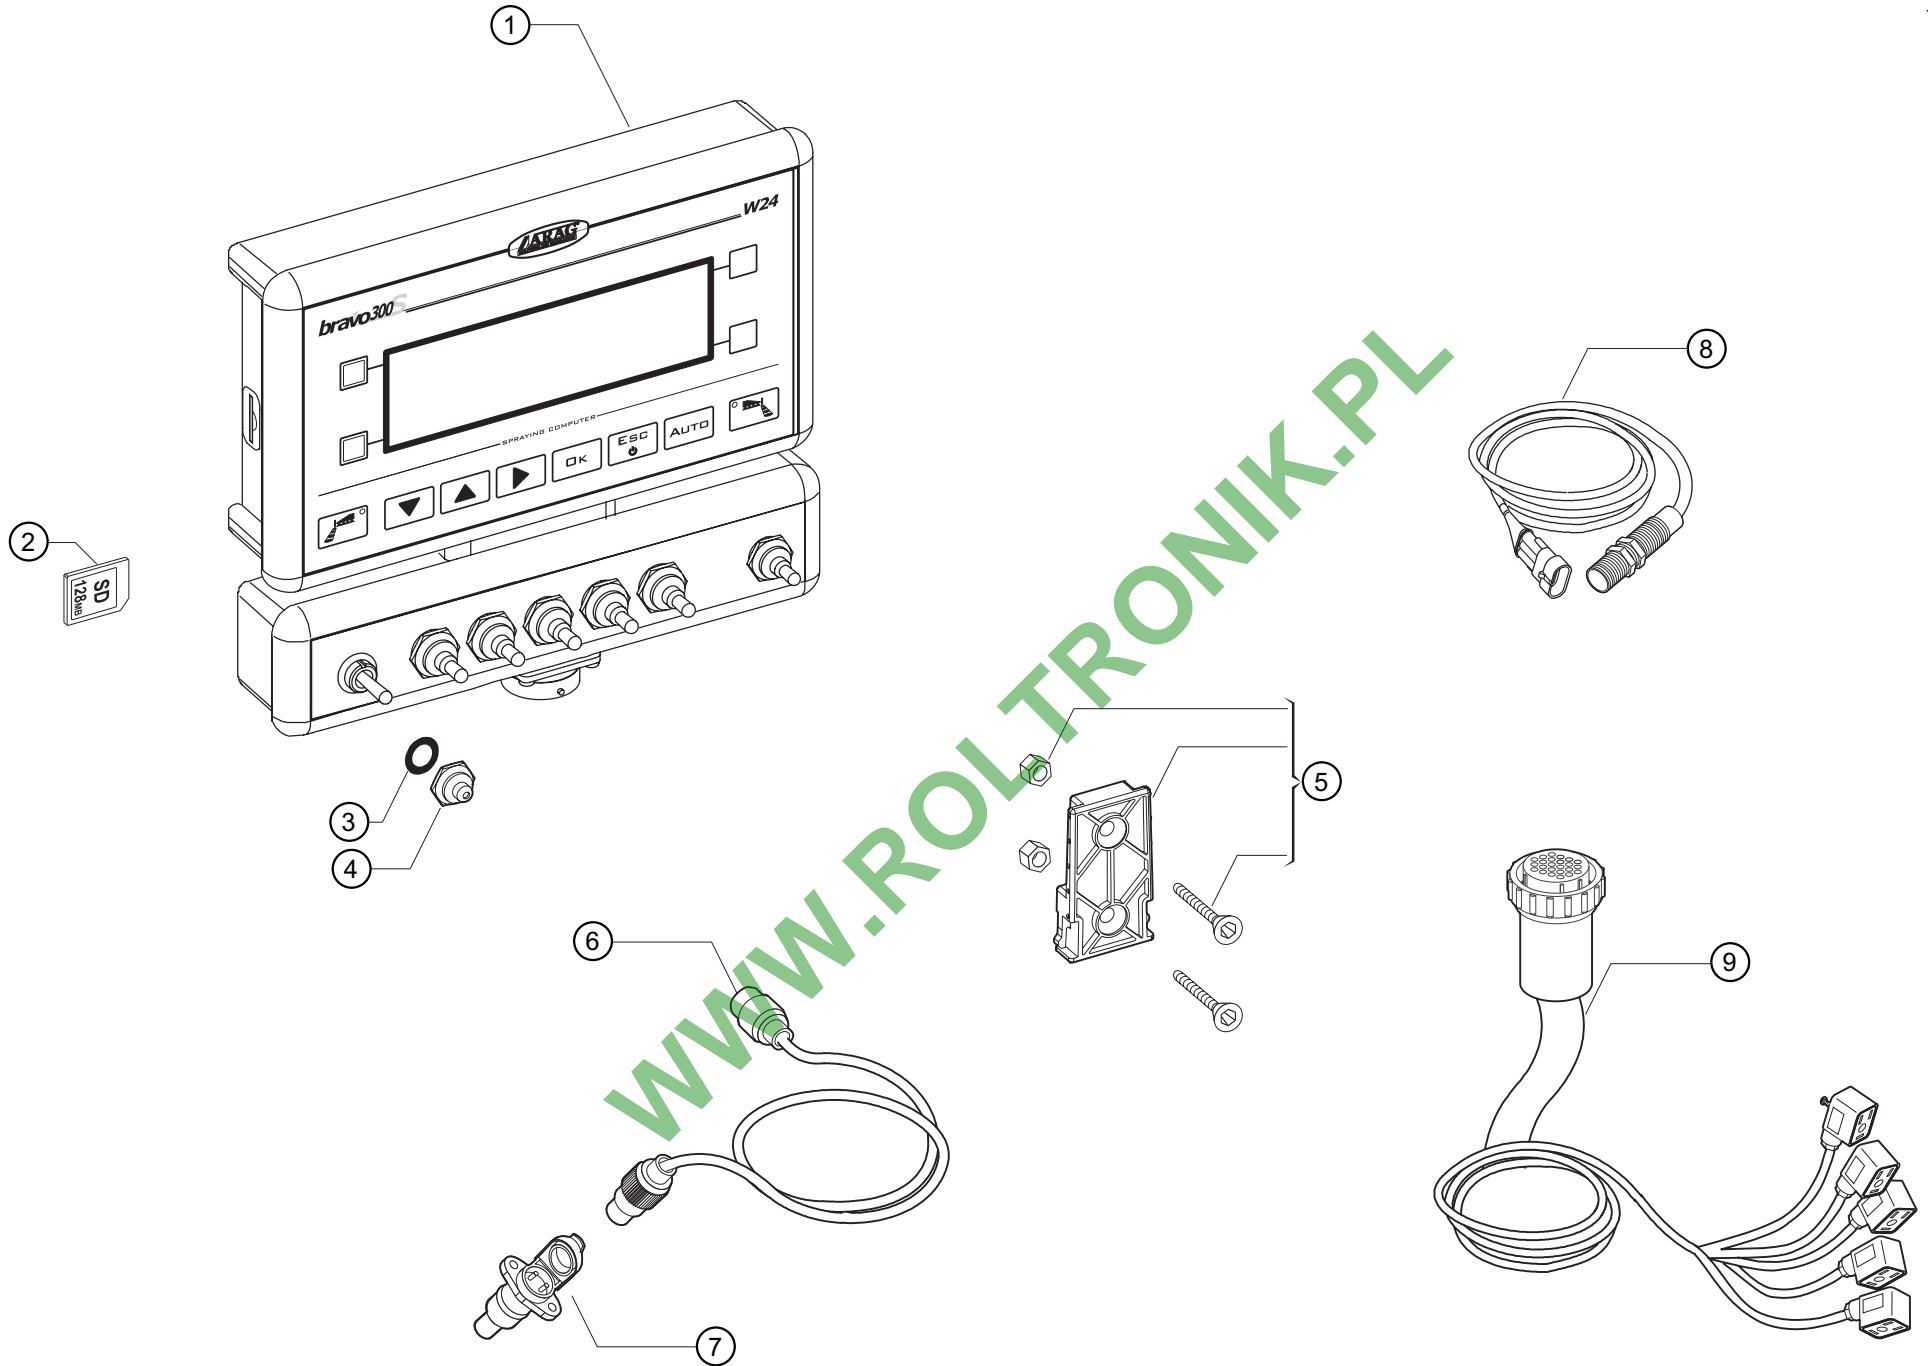

COMPUTADOR BRAVO 300

Ref.	Cód.	Qt.	Descrição
001	Y8346796	001	COMPUTADOR BRAVO 300
002	Y8346700	001	CARTÃO DE MEMÓRIA
003	Y8346637	001	VEDAÇÃO
004	Y8346603	001	PORCA
005	Y8346705	001	FIXADOR
006	Y8346780	001	CABO ENERGIA
007	Y8316611	001	CONECTOR ENERGIA
008	Y8346786	001	SENSOR
009	Y8346725	001	CHICOTE COMANDO ELETRÔNICO

WWW.ROLTRONIK.PL