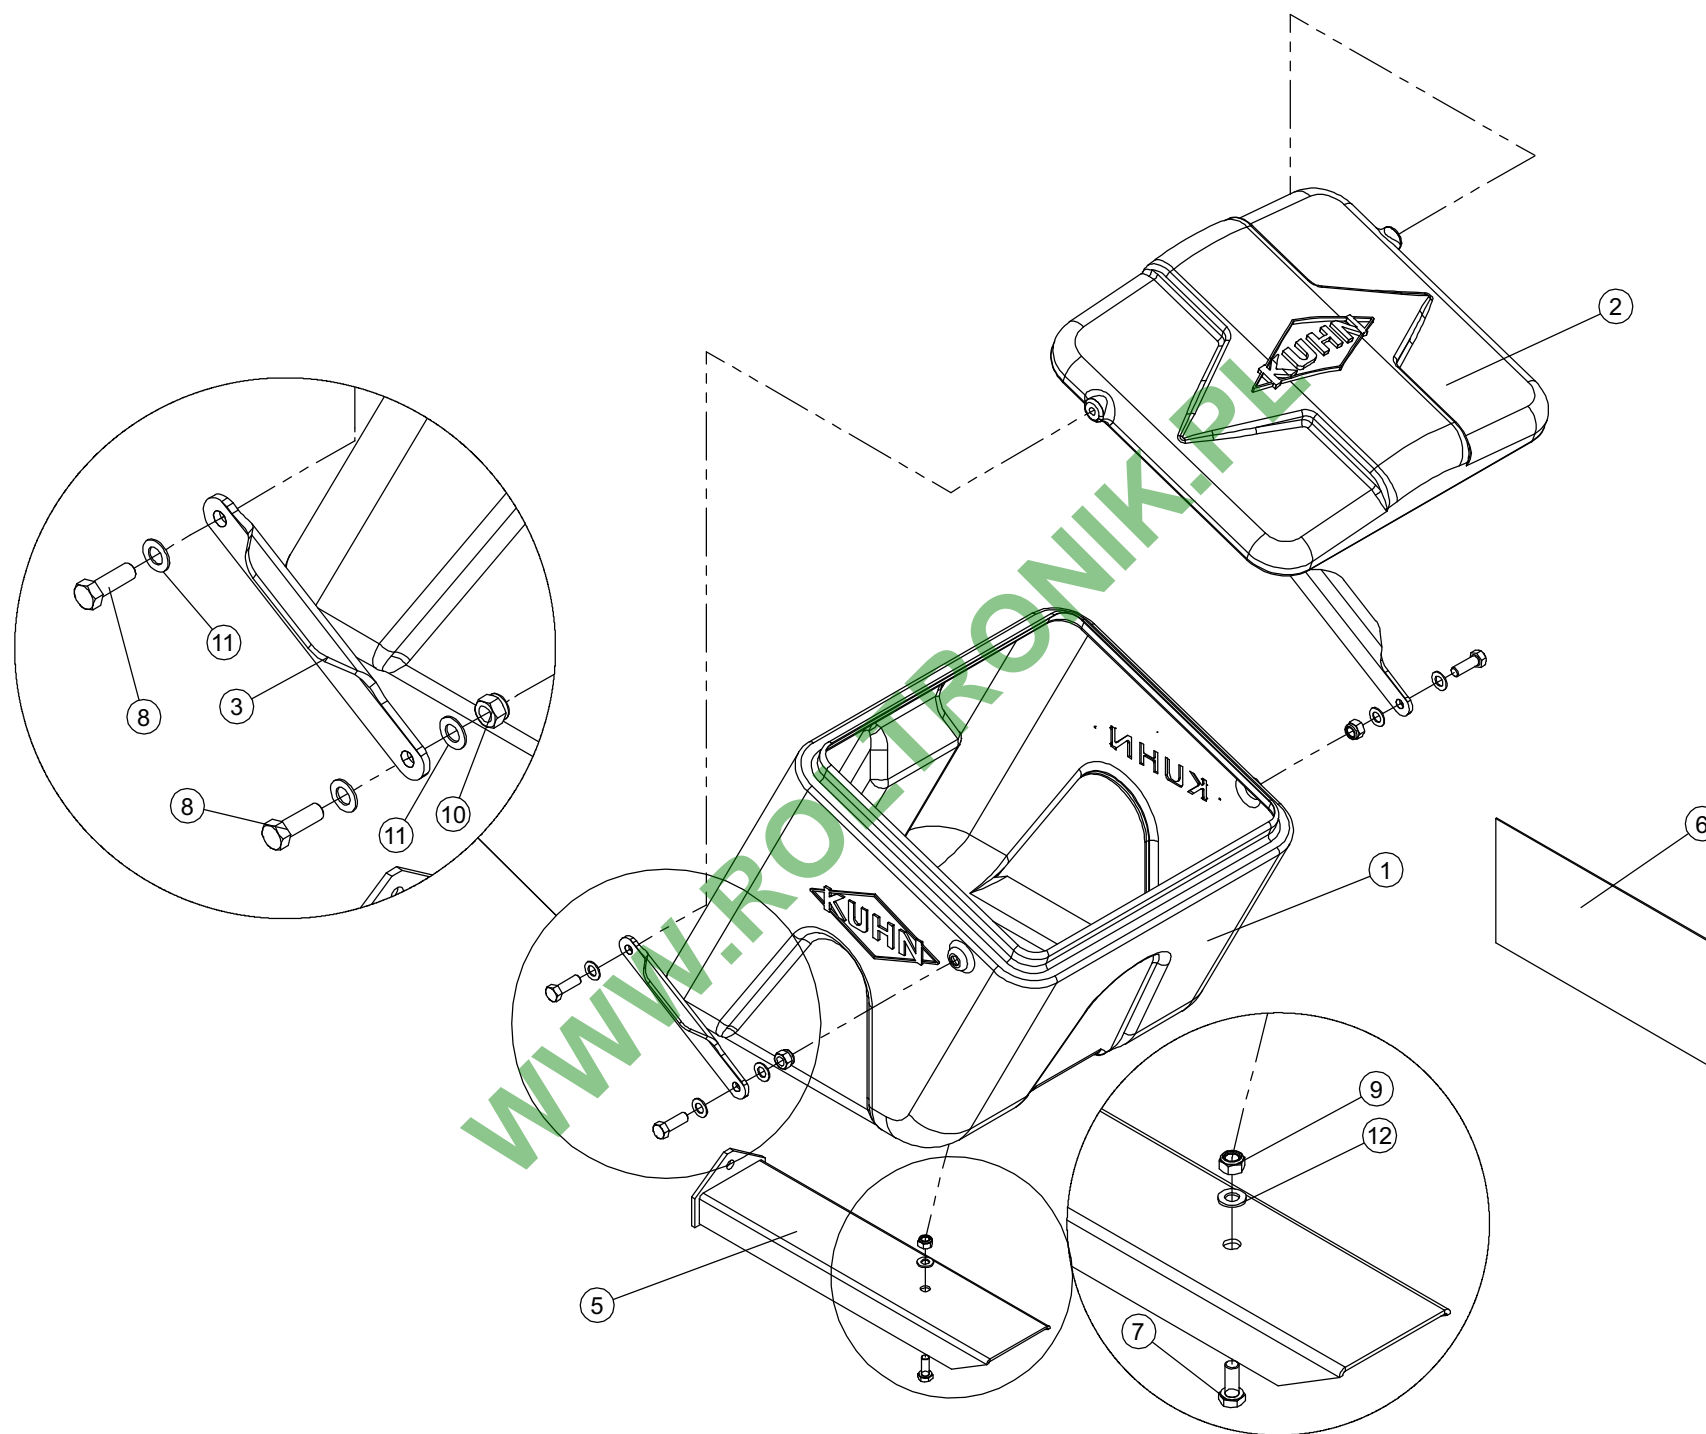

CAIXA DE FERRAMENTAS

Ref.	Cód.	Qt.	Descrição
001	Y30.0025.0	001	TANQUE 40L
002	Y30.0047.0	001	TAMPA
003	Y30.0241.0	001	TRAVESSA ESQ.
004	Y30.0242.0	001	TRAVESSA DIR.
005	Y30.0469.0	001	SUPORTE
006	Y95.0034.0	001	ADESIVO LOGO KUHN VERMELHA MÉDIA
007	YK.11.08.00	001	PARAF SEXT M 8 X 20 8.8
008	80061030	004	PARAF SEXT M10x30 8.8 DIN933
009	YL.75.02.08	001	PORCA AUTOTRAV MA8 CLASSE 8
010	YL.75.02.10	002	PORCA AUTOTRAV MA10 CLASSE 8 NYL
011	80251122	006	ARRUELA LISA 10mm
012	80250817	001	ARRUELA LISA M 8

WWW.ROLTRONIK.PL