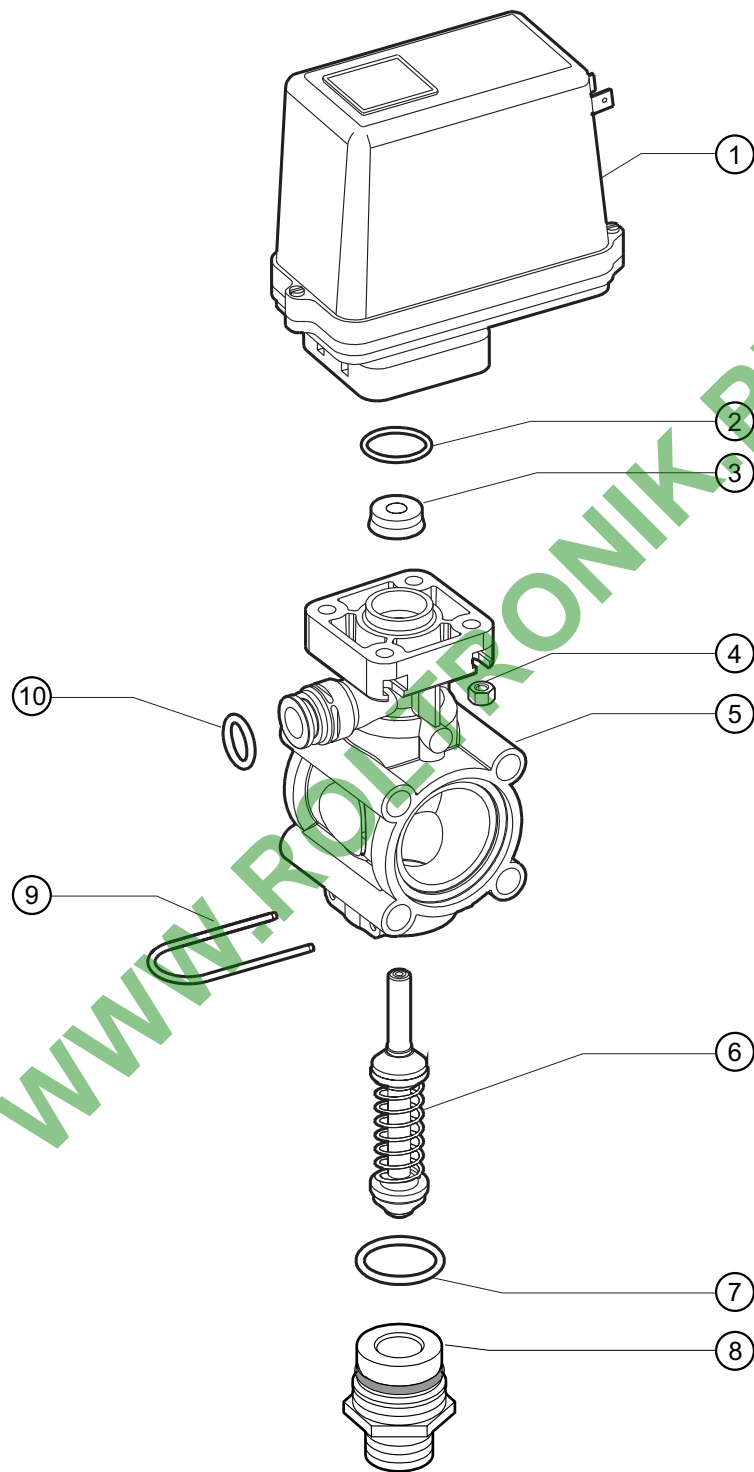

WWW.ROLIFRONIK.PL

VÁLV. ACIONAMENTO SEÇÃO ELÉTRICA

Ref.	Cód.	Qt.	Descrição
001	Y8346539	001	VÁLVULA ELÉTRICA
002	Y8346560	001	ANEL O'RING
003	Y8346518	001	VEDAÇÃO
004	Y8346332	001	PORCA
005	Y8346310	001	CORPO VÁLVULA
006	Y8346355	001	HASTE REGULADORA
007	Y8346514	001	ANEL O'RING
008	Y8346313	001	CONEXÃO RETA 1/2"
009	Y8346302	001	PRESILHA
010	Y8346356	001	ANEL O'RING

WWW.ROLTRONIK.PL