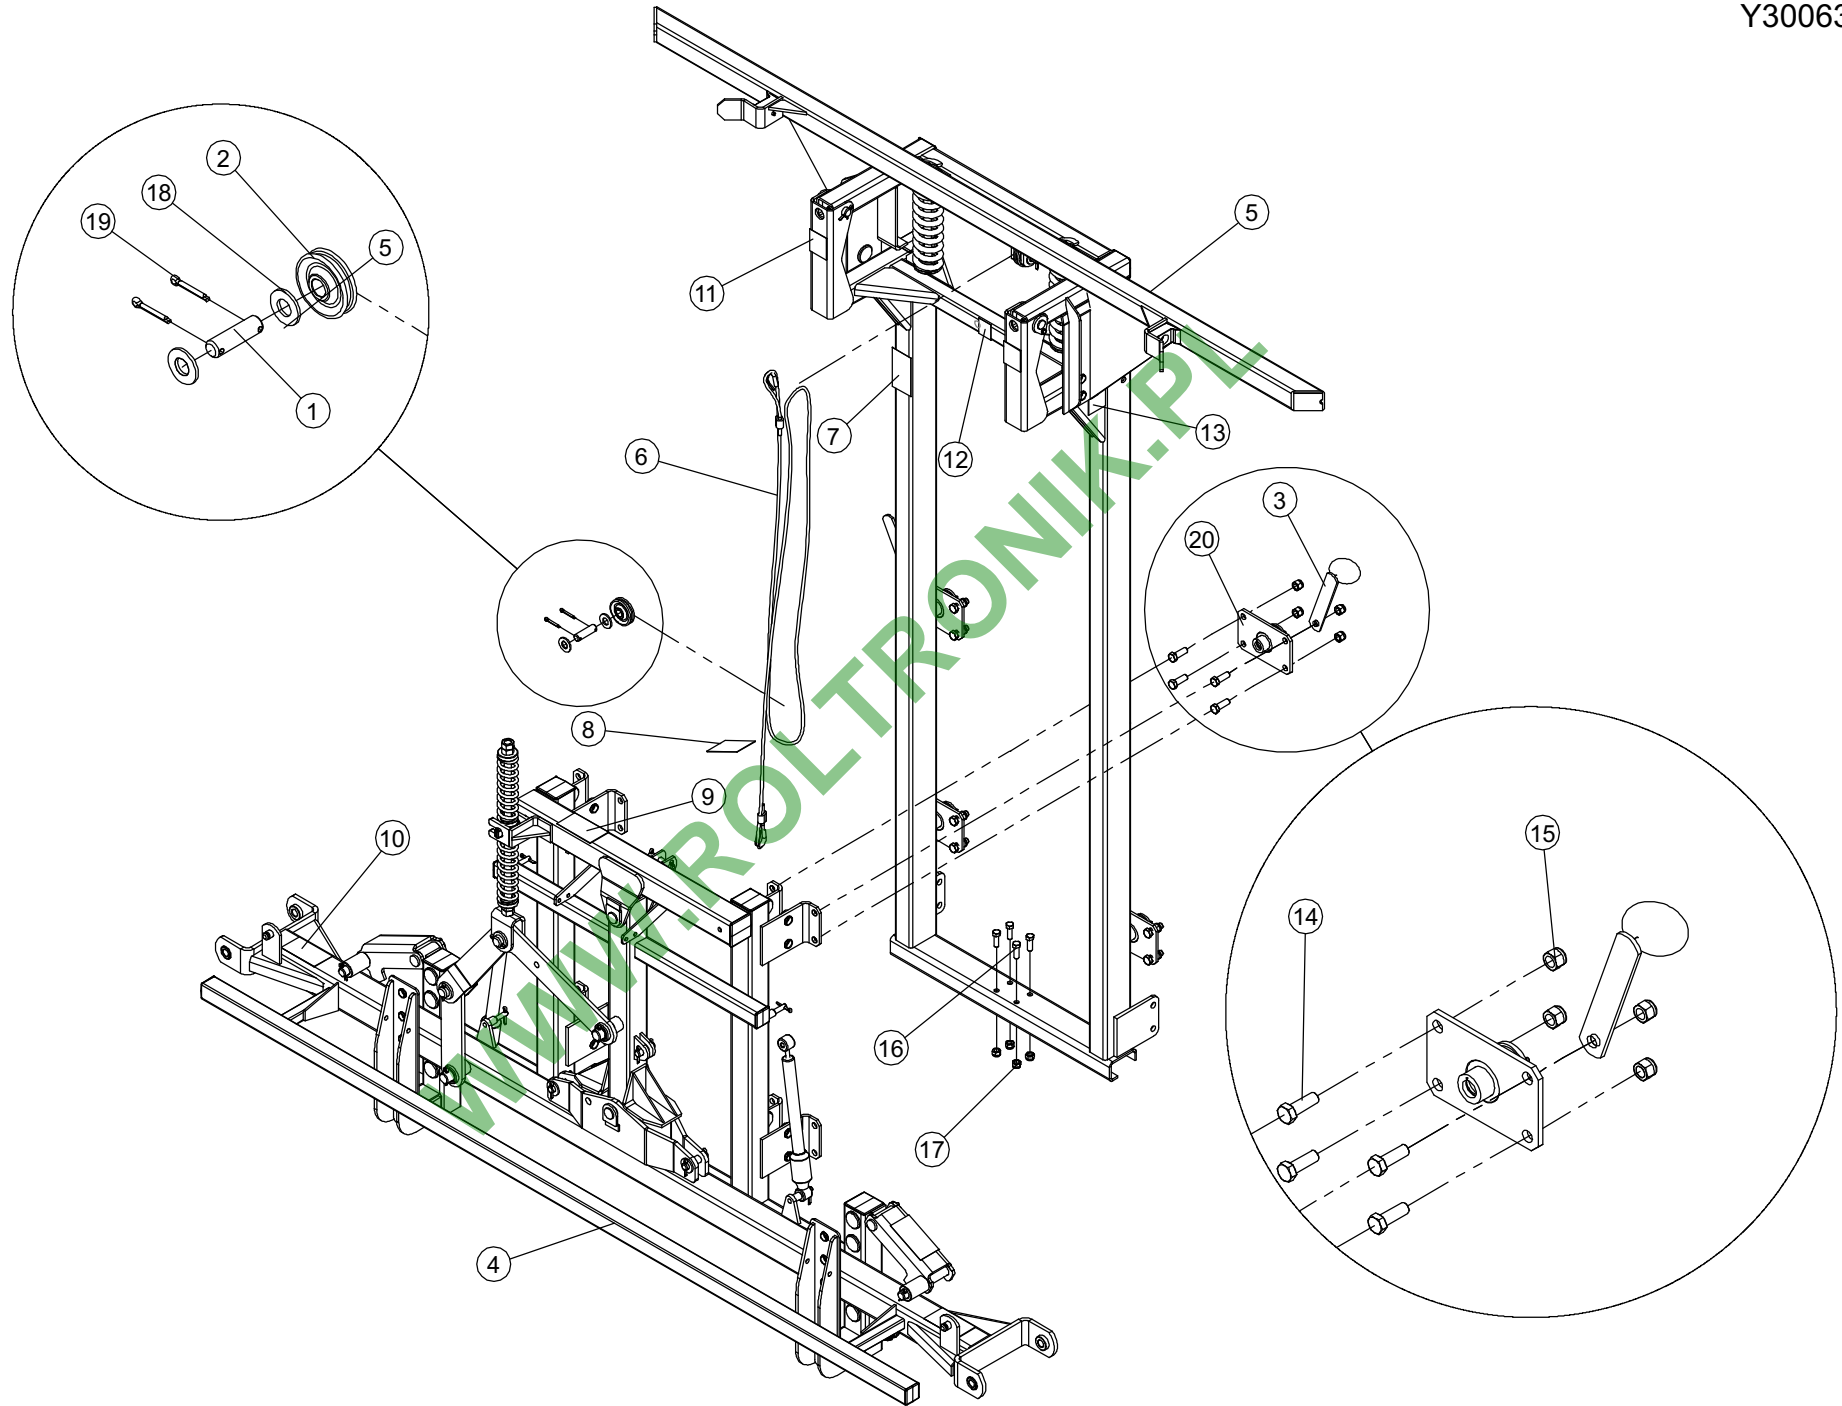

QUADRO BARRAMENTO 18M

Ref.	Cód.	Qt.	Descrição
001	Y30.0114.0	001	PINO
002	Y30.0120.0	001	ROLDANA
003	Y30.0349.0	002	SUORTE MANGUEIRAS
004	Y30.0643.0	001	CJ QUADRO GUIA
005	Y30.0644.0	001	QUADRO CENTRAL
006	Y30.0791.0	001	CABO LEVANTAMENTO QUADRO
007	Y95.0002.0	001	ADESIVO CUIDADO COMP. MOVIMENTO
008	Y95.0003.0	002	ADESIVO CUIDADO COMP.MOVIMENTO
009	Y95.0007.0	001	ADESIVO CIRCUITOS HIDRÁULICOS SOB PRESSÃO
010	Y95.0009.0	002	ADESIVO ZONA DE ESMAGAMENTO
011	Y95.0019.0	002	ADESIVO PONTO DE LUBRIFICAÇÃO
012	Y95.0020.0	001	ADESIVO PONTO DE MANIPULAÇÃO
013	Y95.0021.0	002	ADESIVO PONTO DE MAN. IMPR.
014	YJ.11.12.35	016	PARAF SEXT M12 x 35 8.8 RT ZA
015	YL.05.02.12	016	PORCA AUTOTRAV MA12 CLASSE 10 NYLON
016	YJ.01.10.30	004	PARAF SEXT M10x30 8.8 RT ZA
017	YL.05.02.10	004	PORCA AUTOTRAV MA10 CLASSE 10 NYLON
018	80.25.17.28	002	ARRUELA LISA M16
019	YO.10.04.25	002	CONTRA-PINO 3/16"x1"
020	Y30.0874.0	004	GUIA QUADRO

WWW.ROLTRONIK.PL