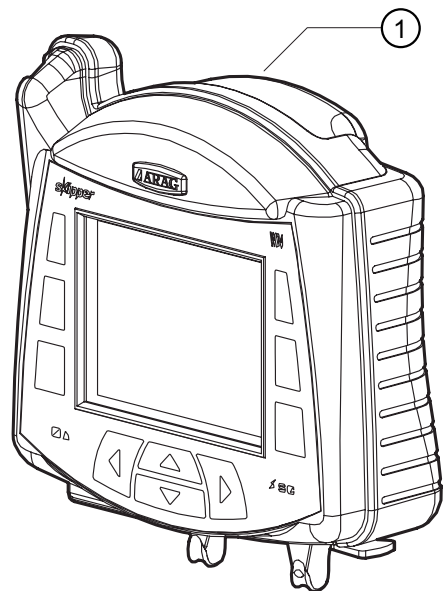

TR10

GS5

WWW.ROLTRONIK.PL