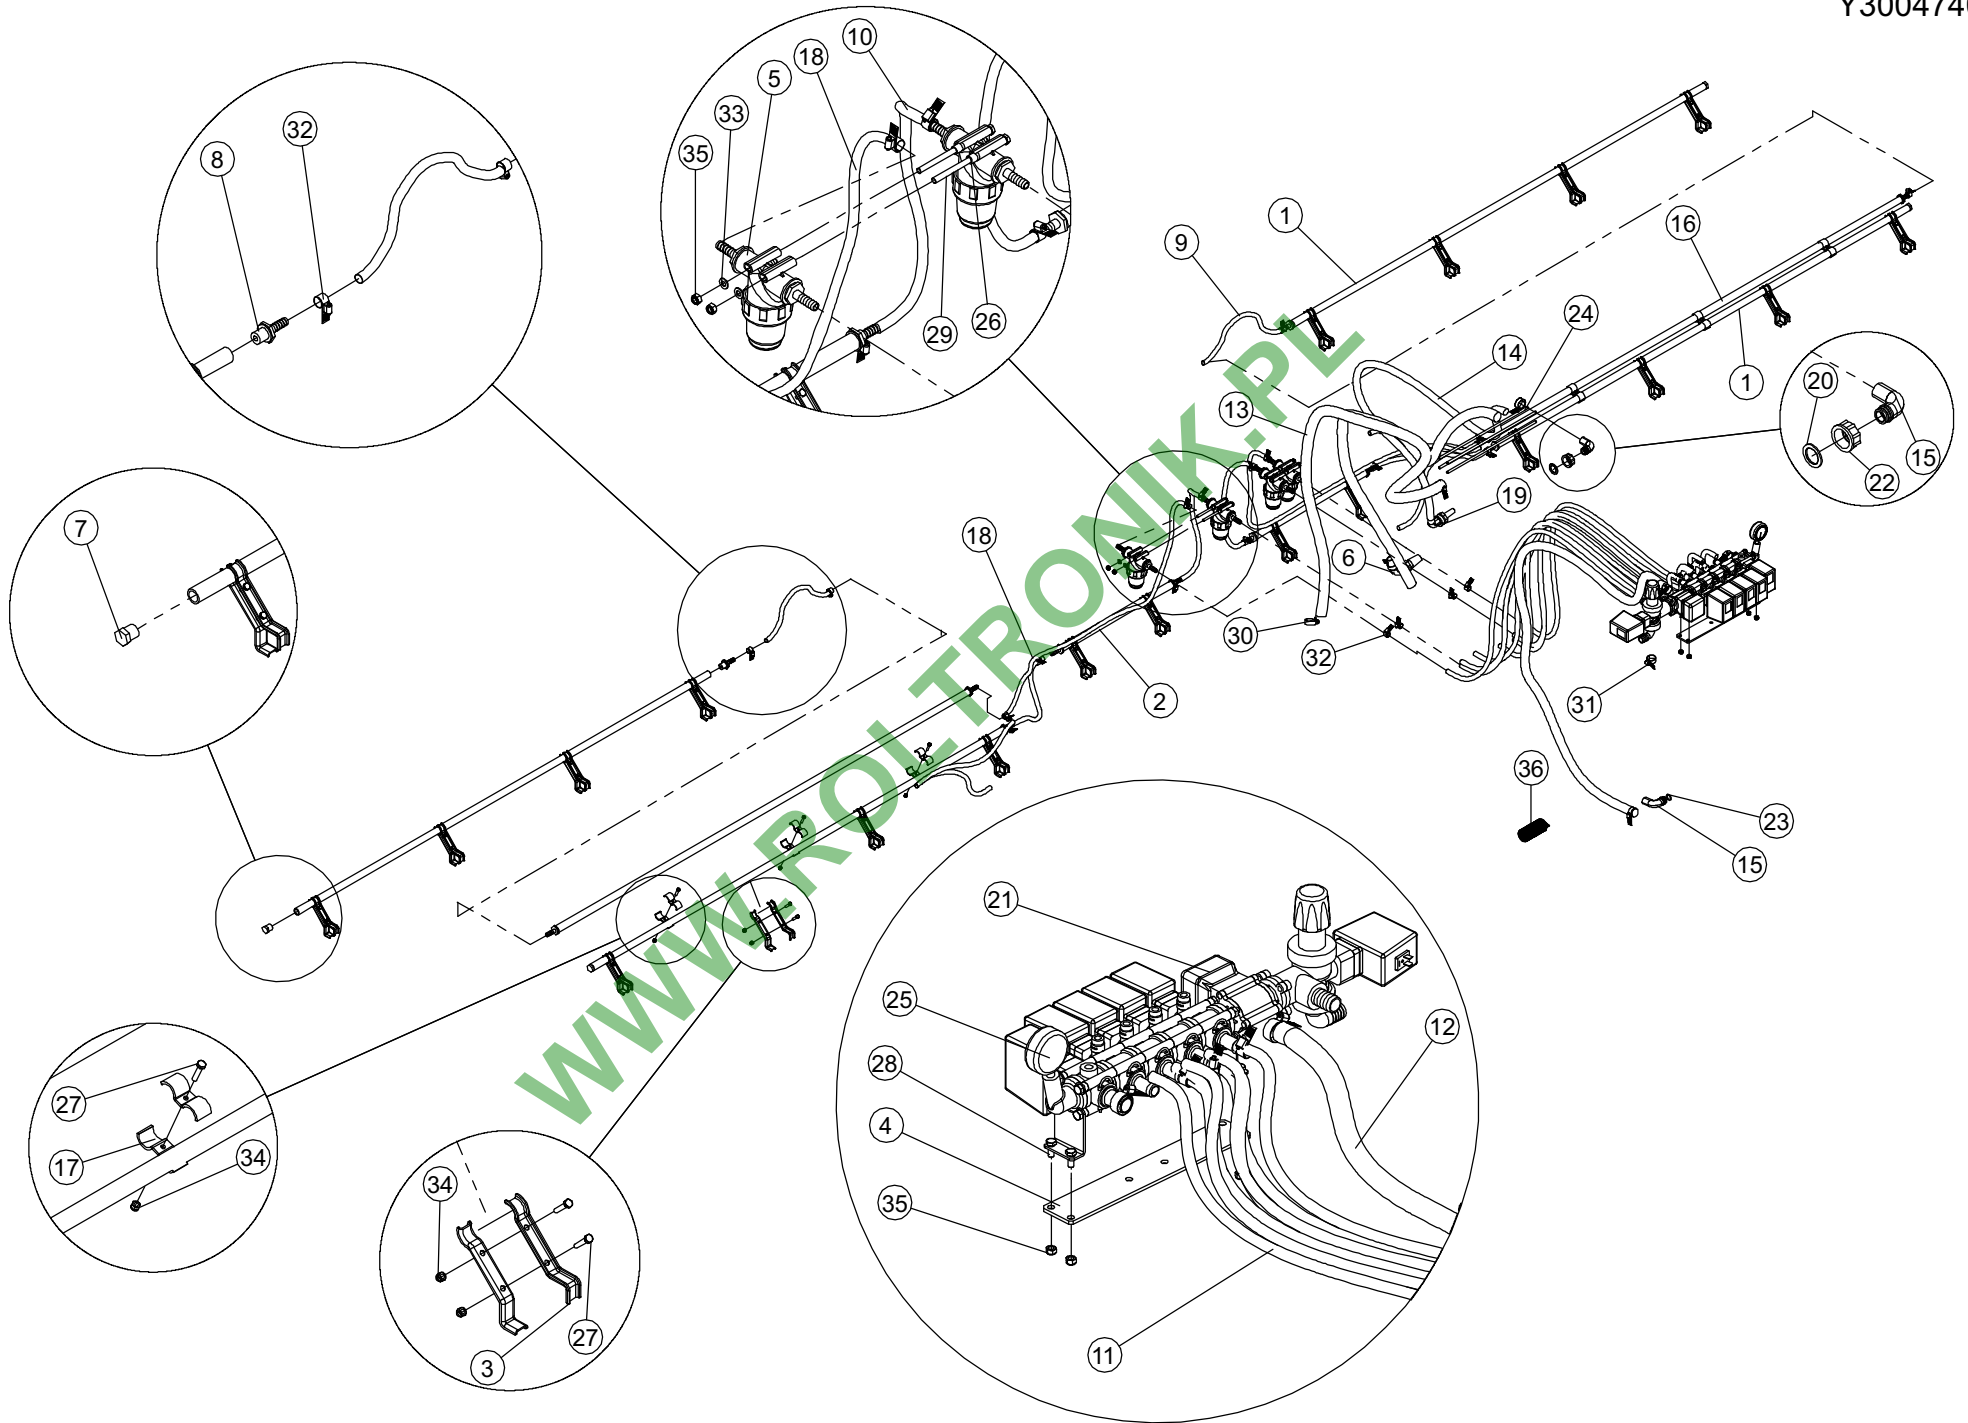

COMANDO ELETRÔNICO 4 VIAS 12M

Ref.	Cód.	Qt.	Descrição
001	Y30.0219.0	004	TUBO PULVERIZADOR
002	Y30.0221.0	002	TUBO CENTRAL
003	Y30.0223.0	040	FIXADOR DO TUBO
004	Y30.0237.0	001	CHAPA SUPORTE COMANDO
005	Y30.0271.0	004	FILTRO DE LINHA 1/2"
006	Y30.0281.0	001	CONEXÃO JOELHO
007	Y30.0299.0	004	TAMPÃO
008	Y30.0300.0	020	CONEXÃO RETA 1/2"
009	Y30.0301.0	004	MANGUEIRA 1/2" 300 PSI
010	Y30.0302.0	002	MANGUEIRA 1/2" 300 PSI
011	Y30.0303.0	004	MANGUEIRA 1/2" 300 PSI
012	Y30.0304.0	001	MANGUEIRA 1" 300 PSI
013	Y30.0305.0	001	MANGUEIRA FLEXIVEL 1" KE
014	Y30.0311.0	001	MANGUEIRA 3/4" 300 PSI
015	Y30.0312.0	002	CONEXÃO 90
016	Y30.0313.0	002	TUBO PULVERIZADOR
017	Y30.0314.0	012	FIXACAO TUBO
018	Y30.0315.0	002	MANGUEIRA 1/2" 300
019	Y30.0336.0	001	CONEXÃO JOELHO
020	Y30.0337.0	001	ANEL VEDAÇÃO
021	Y30.0483.0	001	COMANDO ELETRICO 4V
022	Y30.0491.0	001	PORCA
023	Y30.0492.0	001	ANEL O'RING
024	Y30.0820.0	004	BR. ROSCADA COMANDO
025	Y83.9101.6	001	MANOMETRO 25 BAR
026	YD.06.66.07	004	BUCHA
027	YJ.01.06.30	046	PARAF SEXT M6x30 8.8 RT ZA
028	YJ.01.08.20	004	PARAF SEXT M8 X 20 8.8 RT ZA
029	YK.11.08.40	004	PARAF SEXT M8 x 140 8.8 RP ZA
030	YV.08.00.02	004	ABRACADEIRA SEM FIM 25-38
031	YY.01.00.15	004	ABRACADEIRA REG. S/FIM 22-32mm
032	YY.11.00.49	023	ABRACADEIRA REG. S/FIM 13-19mm
033	80250817	004	ARRUELA LISA M 8
034	YL.75.02.06	046	PORCA AUTOTRAV MA6 CLASSE 8 NYLON
035	YL.75.02.08	008	PORCA AUTOTRAV MA8 CLASSE 8
036	YY.11.10.62	020	ABRACADEIRA NYLON TRAIRAP 308mm

WWW.ROLTRONIK.PL