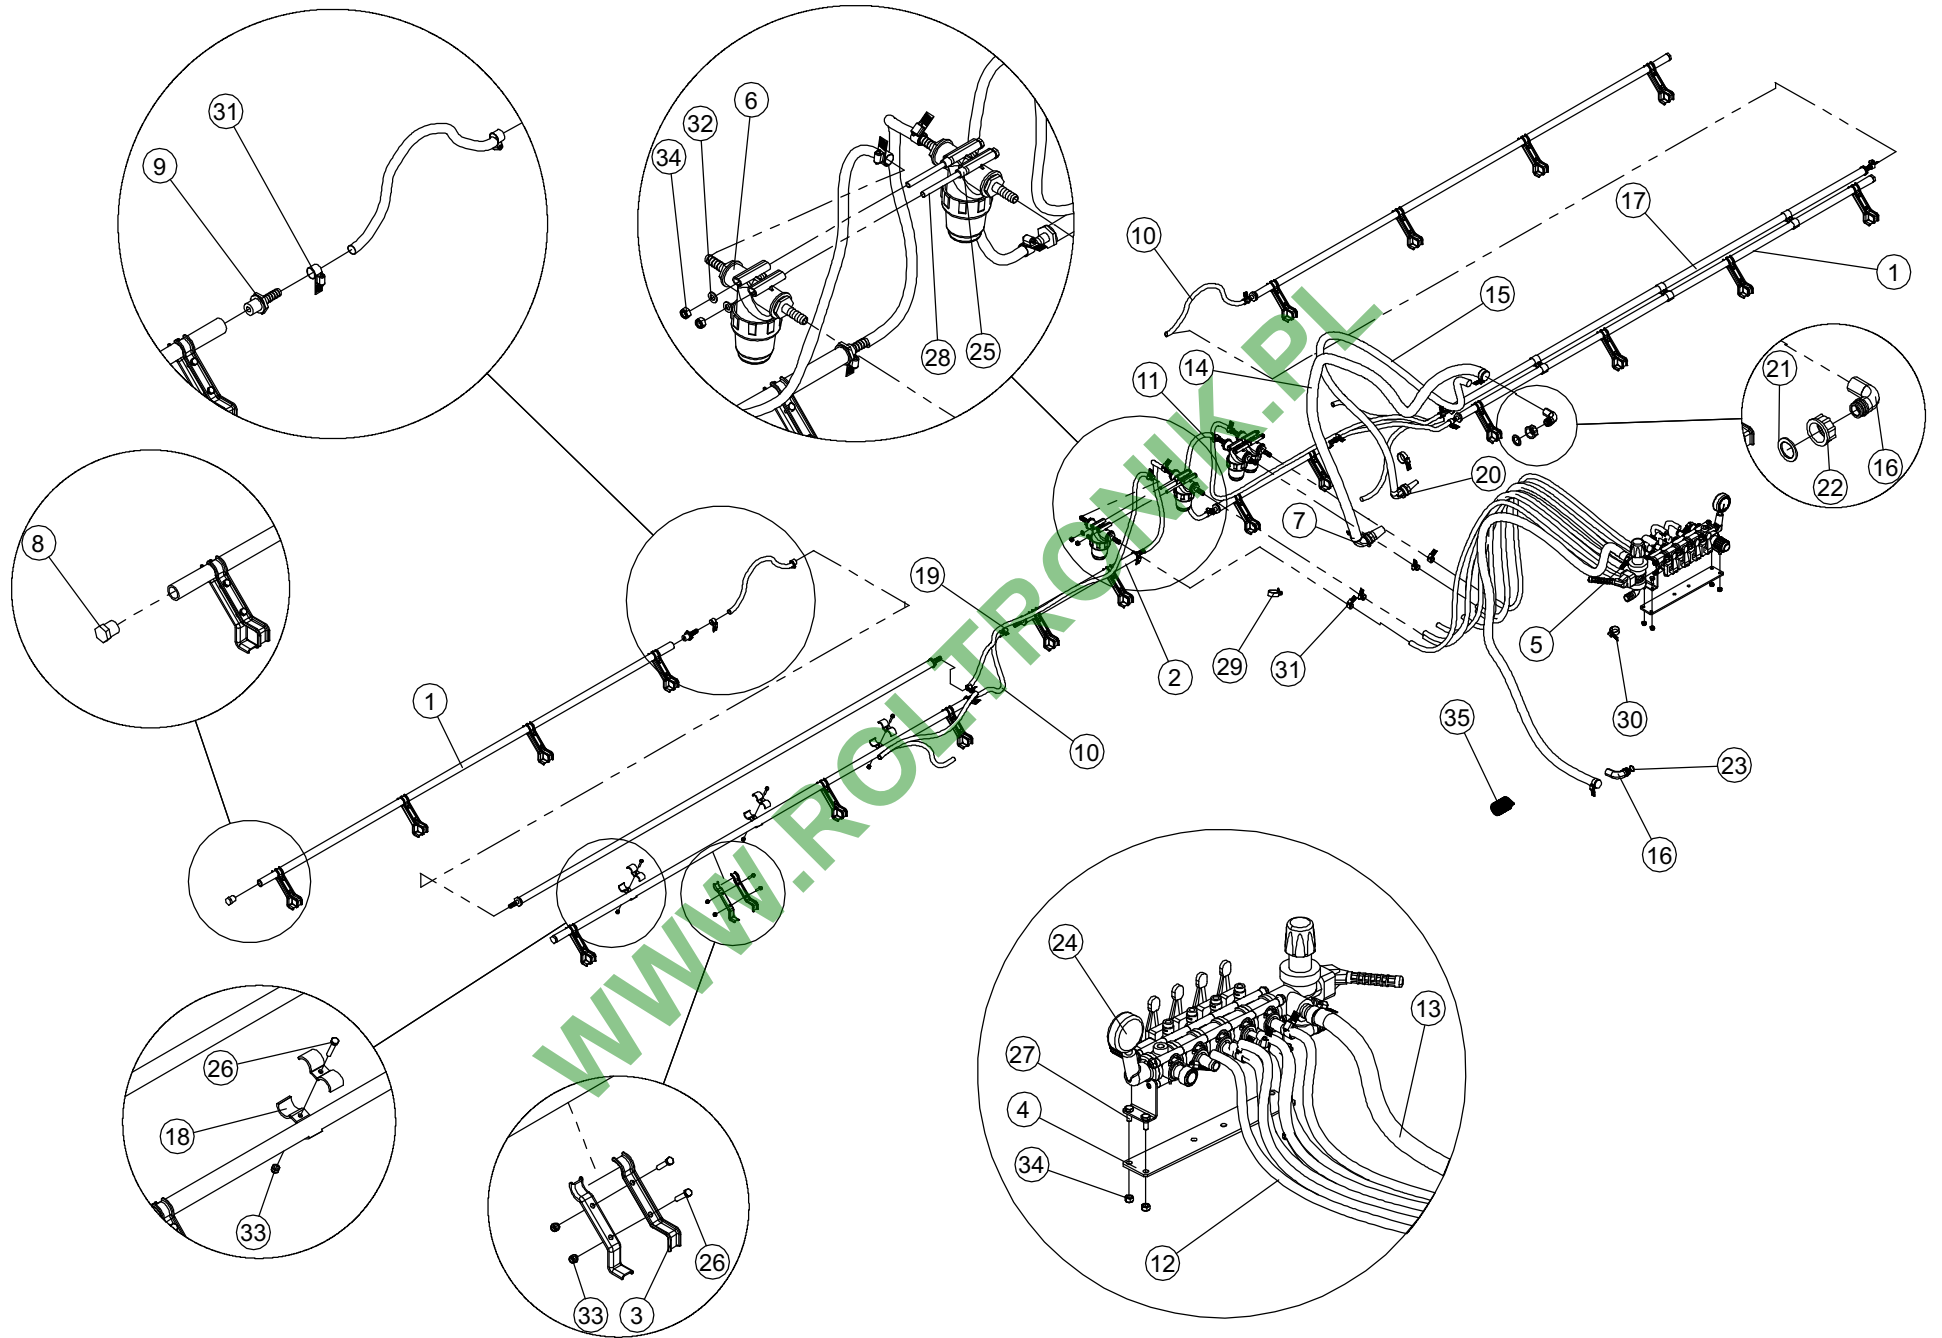

COMANDO CR 4 VIAS MASTER 12M

Ref.	Cód.	Qt.	Descrição
001	Y30.0219.0	004	TUBO PULVERIZADOR
002	Y30.0221.0	002	TUBO CENTRAL
003	Y30.0223.0	040	FIXADOR DO TUBO
004	Y30.0237.0	001	CHAPA SUPORTE COMANDO
005	Y30.0267.0	001	COMANDO 4 VIAS COM "CR"
006	Y30.0271.0	004	FILTRO DE LINHA 1/2"
007	Y30.0281.0	001	CONEXÃO JOELHO
008	Y30.0299.0	004	TAMPÃO
009	Y30.0300.0	020	CONEXÃO RETA 1/2"
010	Y30.0301.0	004	MANGUEIRA 1/2" 300 PSI
011	Y30.0302.0	002	MANGUEIRA 1/2" 300 PSI
012	Y30.0303.0	004	MANGUEIRA 1/2" 300 PSI
013	Y30.0304.0	001	MANGUEIRA 1" 300 PSI
014	Y30.0305.0	001	MANGUEIRA FLEXIVEL 1" KE
015	Y30.0311.0	001	MANGUEIRA 3/4" 300 PSI
016	Y30.0312.0	002	CONEXÃO 90
017	Y30.0313.0	002	TUBO PULVERIZADOR
018	Y30.0314.0	012	FIXACAO TUBO
019	Y30.0315.0	002	MANGUEIRA 1/2" 300
020	Y30.0336.0	001	CONEXÃO JOELHO
021	Y30.0337.0	001	ANEL VEDAÇÃO
022	Y30.0491.0	001	PORCA
023	Y30.0492.0	001	ANEL O'RIG
024	Y83.9101.6	001	MANOMETRO 25 BAR
025	YD.06.66.07	004	BUCHA
026	YJ.01.06.30	046	PARAF SEXT M6x30 8.8 RT ZA
027	YJ.01.08.20	004	PARAF SEXT M8 X 20 8.8 RT ZA
028	YK.11.08.40	004	PARAF SEXT M8 x 140 8.8 RP ZA
029	YV.08.00.02	004	ABRACADEIRA SEM FIM 25-38
030	YY.01.00.15	004	ABRACADEIRA REG. S/FIM 22-32mm
031	YY.11.00.49	023	ABRACADEIRA REG. S/FIM 13-19mm
032	80250817	004	ARRUELA LISA M 8
033	YL.75.02.06	046	PORCA AUTOTRAV MA6 CLASSE 8 NYLON
034	YL.75.02.08	008	PORCA AUTOTRAV MA8 CLASSE 8
035	YY.11.10.62	020	ABRACADEIRA NYLON TRAIRAP 308mm