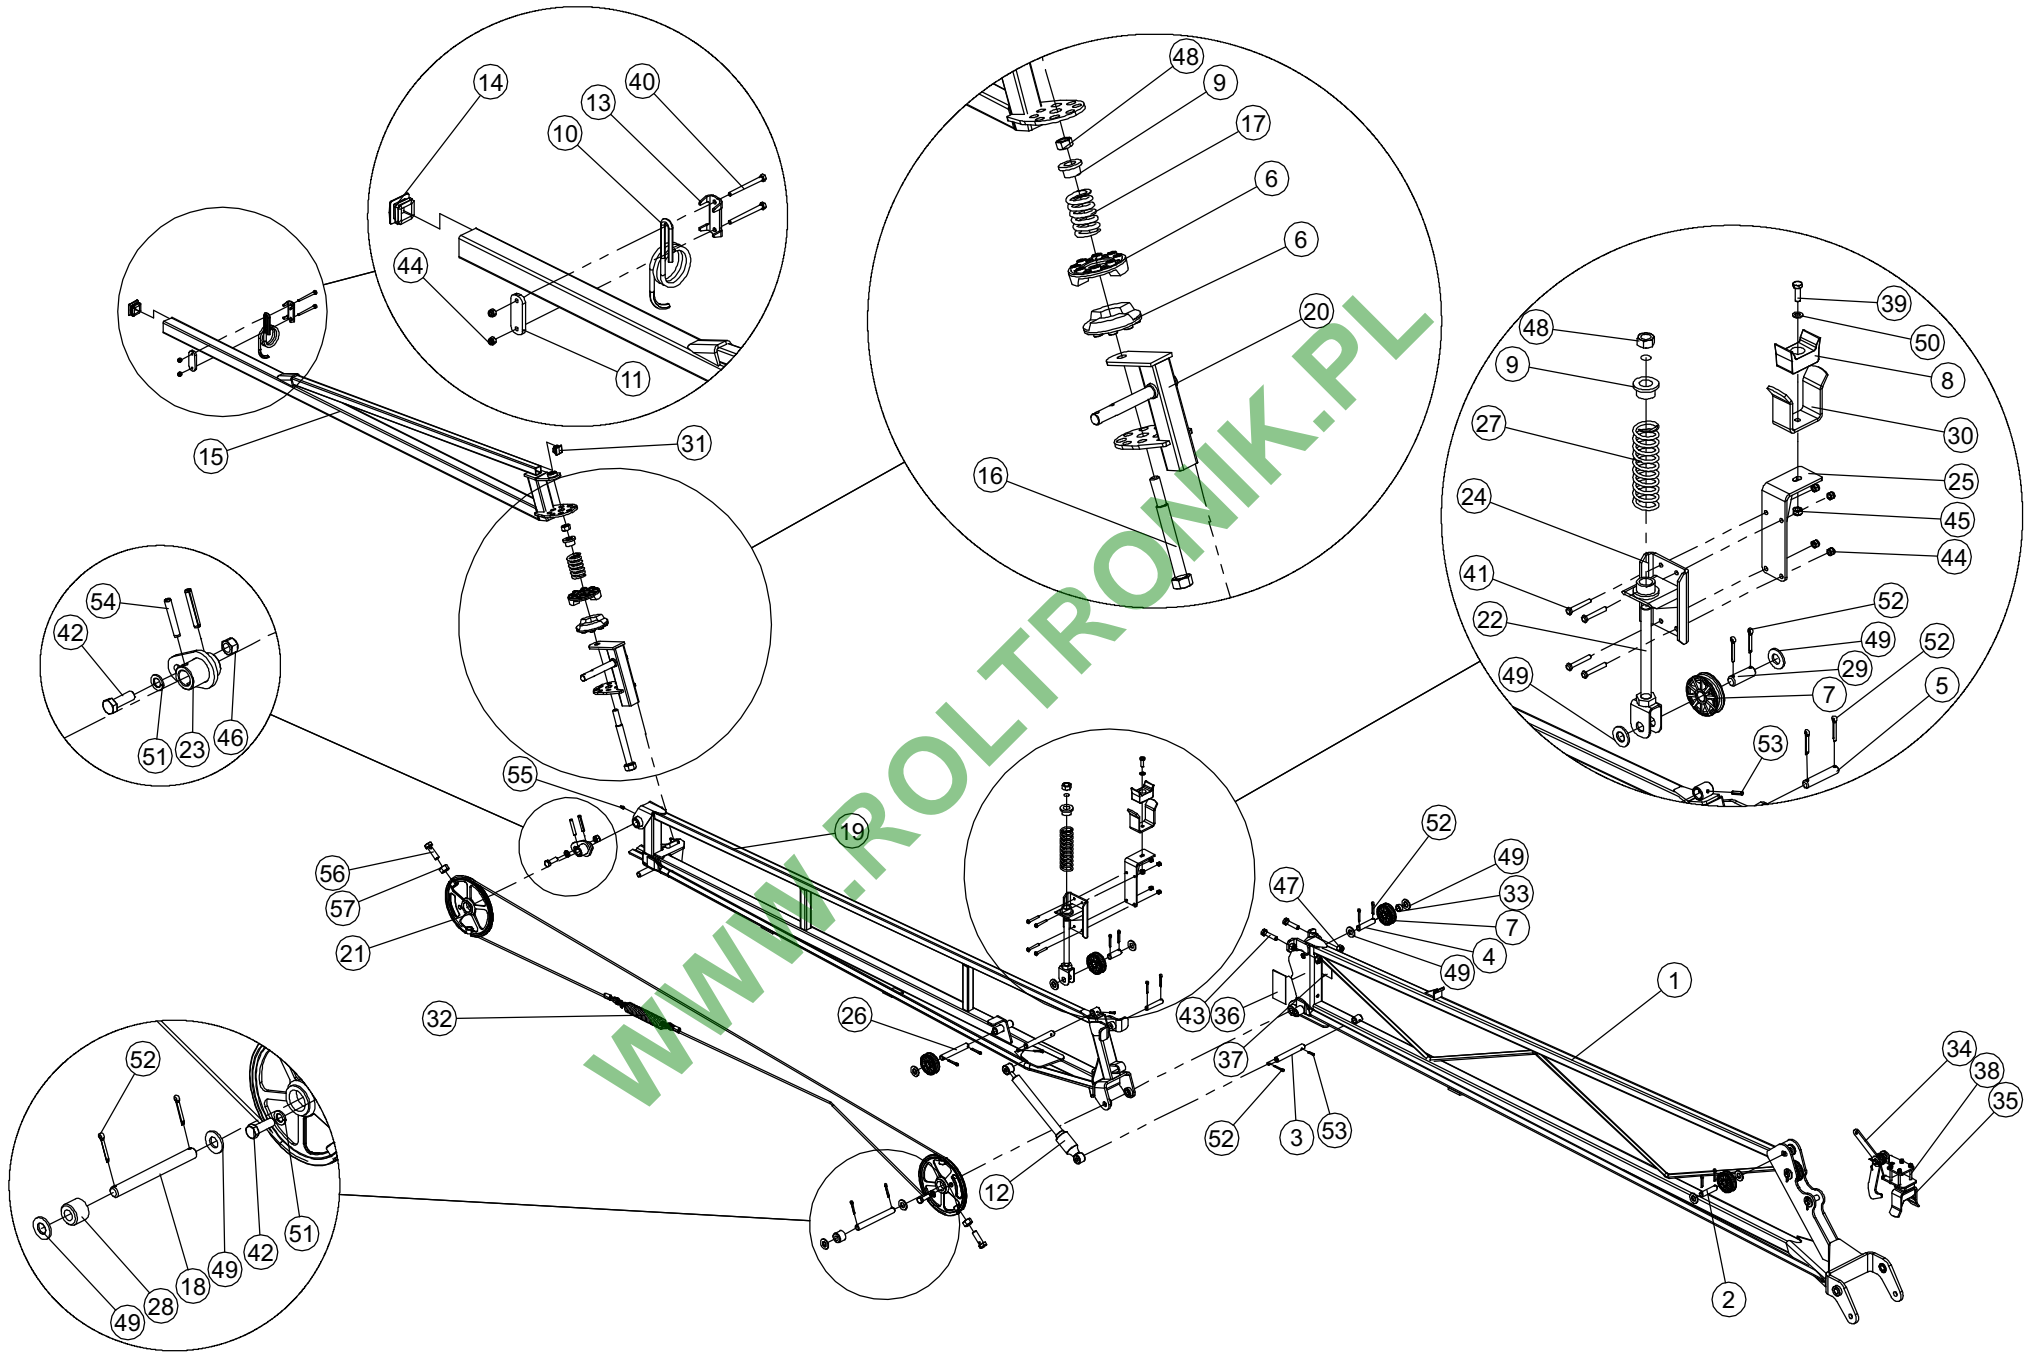

BARRA DIREITA 15M

Ref.	Cód.	Qt.	Descrição	Ref.	Cód.	Qt.	Descrição
001	Y30.0002.0	001	BARRA MAIOR DIR	037	Y95.0021.0	001	ADESIVO PONTO DE MAN. IMPR.
002	Y30.0102.0	003	PINO	038	YJ.01.06.60	004	PARAF SEXT M6x60 8.8 RT ZA
003	Y30.0105.0	002	PINO AMORTECEDOR	039	YJ.01.08.25	001	PARAF SEXT M8 X 25 8.8 RT ZA
004	Y30.0106.0	001	PINO	040	YJ.01.06.70	002	PARAF SEXT M6 X 70 8.8 RP ZA
005	Y30.0110.0	001	PINO	041	YJ.01.06.45	004	PARAF. SEXT. M6 X 45 8.8
006	Y30.0118.0	002	TRAVA DE SEGURANÇA	042	YJ.01.12.35	002	PARAF SEXT M12 x 35 8.8 RT ZA
007	Y30.0903.0	005	ROLDANA	043	YJ.11.12.50	002	PARAF SEXT M12x50 8.8 RT ZA
008	Y30.0121.0	001	APOIO DA BARRA	044	YL.75.02.06	010	PORCA AUTOTRAV MA6 CLASSE 8 NYLON
009	Y30.0124.0	003	ARRUELA APOIO	045	YL.75.02.08	001	PORCA AUTOTRAV MA8 CLASSE 8
010	Y30.0125.0	001	MOLA BATENTE	046	80201230	001	PORCA AUTOTR.MA 12 CL.8 - DIN985
011	Y30.0134.0	001	CHAPA FIXAÇÃO	047	80201270	002	PORCA SEXT MA12 8.8 DIN934
012	Y30.0138.0	001	AMORTECEDOR	048	80201670	002	PORCA SEXT MA16 CLASSE 8.8
013	Y30.0141.0	001	FIXADOR DA MOLA	049	80.25.17.28	019	ARRUELA LISA M16
014	Y30.0143.0	001	TAMPA TUBO 40x40	050	80250817	001	ARRUELA LISA M 8
015	Y30.0405.0	001	BARA FINAL	051	80.27.12.80	002	ARRUELA PRESSÃO M12
016	Y30.0444.0	001	PINO DO GIRO	052	YO.10.04.25	018	CONTRA-PINO 3/16"x1"
017	Y30.0448.0	001	MOLA	053	YO.02.05.22	002	PINO ELASTICO 5 X 22
018	Y30.0450.0	001	PINO	054	YO.02.08.50	002	PINO ELÁSTICO 8x50
019	Y30.0459.0	001	BARRA INTERMEDIARIA DIR.	055	82200616	001	GRAXEIRA RETA M6x1,00
020	Y30.0462.0	001	ARTICULADOR DIREITO	056	Y30.0899.0	002	PARAF SEXT M14x45
021	Y30.0463.0	002	ROLDANA MAIOR	057	80201470	002	PORCA SEXT MA14 8.8 DIN934
022	Y30.0604.0	001	SUPORTE ROLDANA				
023	Y30.0608.0	001	SUPORTE ROLDANA				
024	Y30.0610.0	001	SUPORTE ROLDANA				
025	Y30.0616.0	001	BATENTE				
026	Y30.0618.0	001	PINO				
027	Y30.0645.0	001	MOLA				
028	Y30.0646.0	001	BUCHA				
029	Y30.0647.0	001	PINO				
030	Y30.0675.0	001	GUIA BARRA				
031	Y30.0738.0	001	TAMPA TUBO 25x25				
032	Y30.0794.0	001	CABO DE AÇO ROLADANA MAIOR				
033	Y30.0813.0	002	BUCHA				
034	Y30.0833.0	001	CJ TRAVA DIR.				
035	Y30.0834.0	001	CJ BATENTE DIR.				
036	Y95.0011.0	001	ADESIVO CUID.C/REDE CABO ELETR