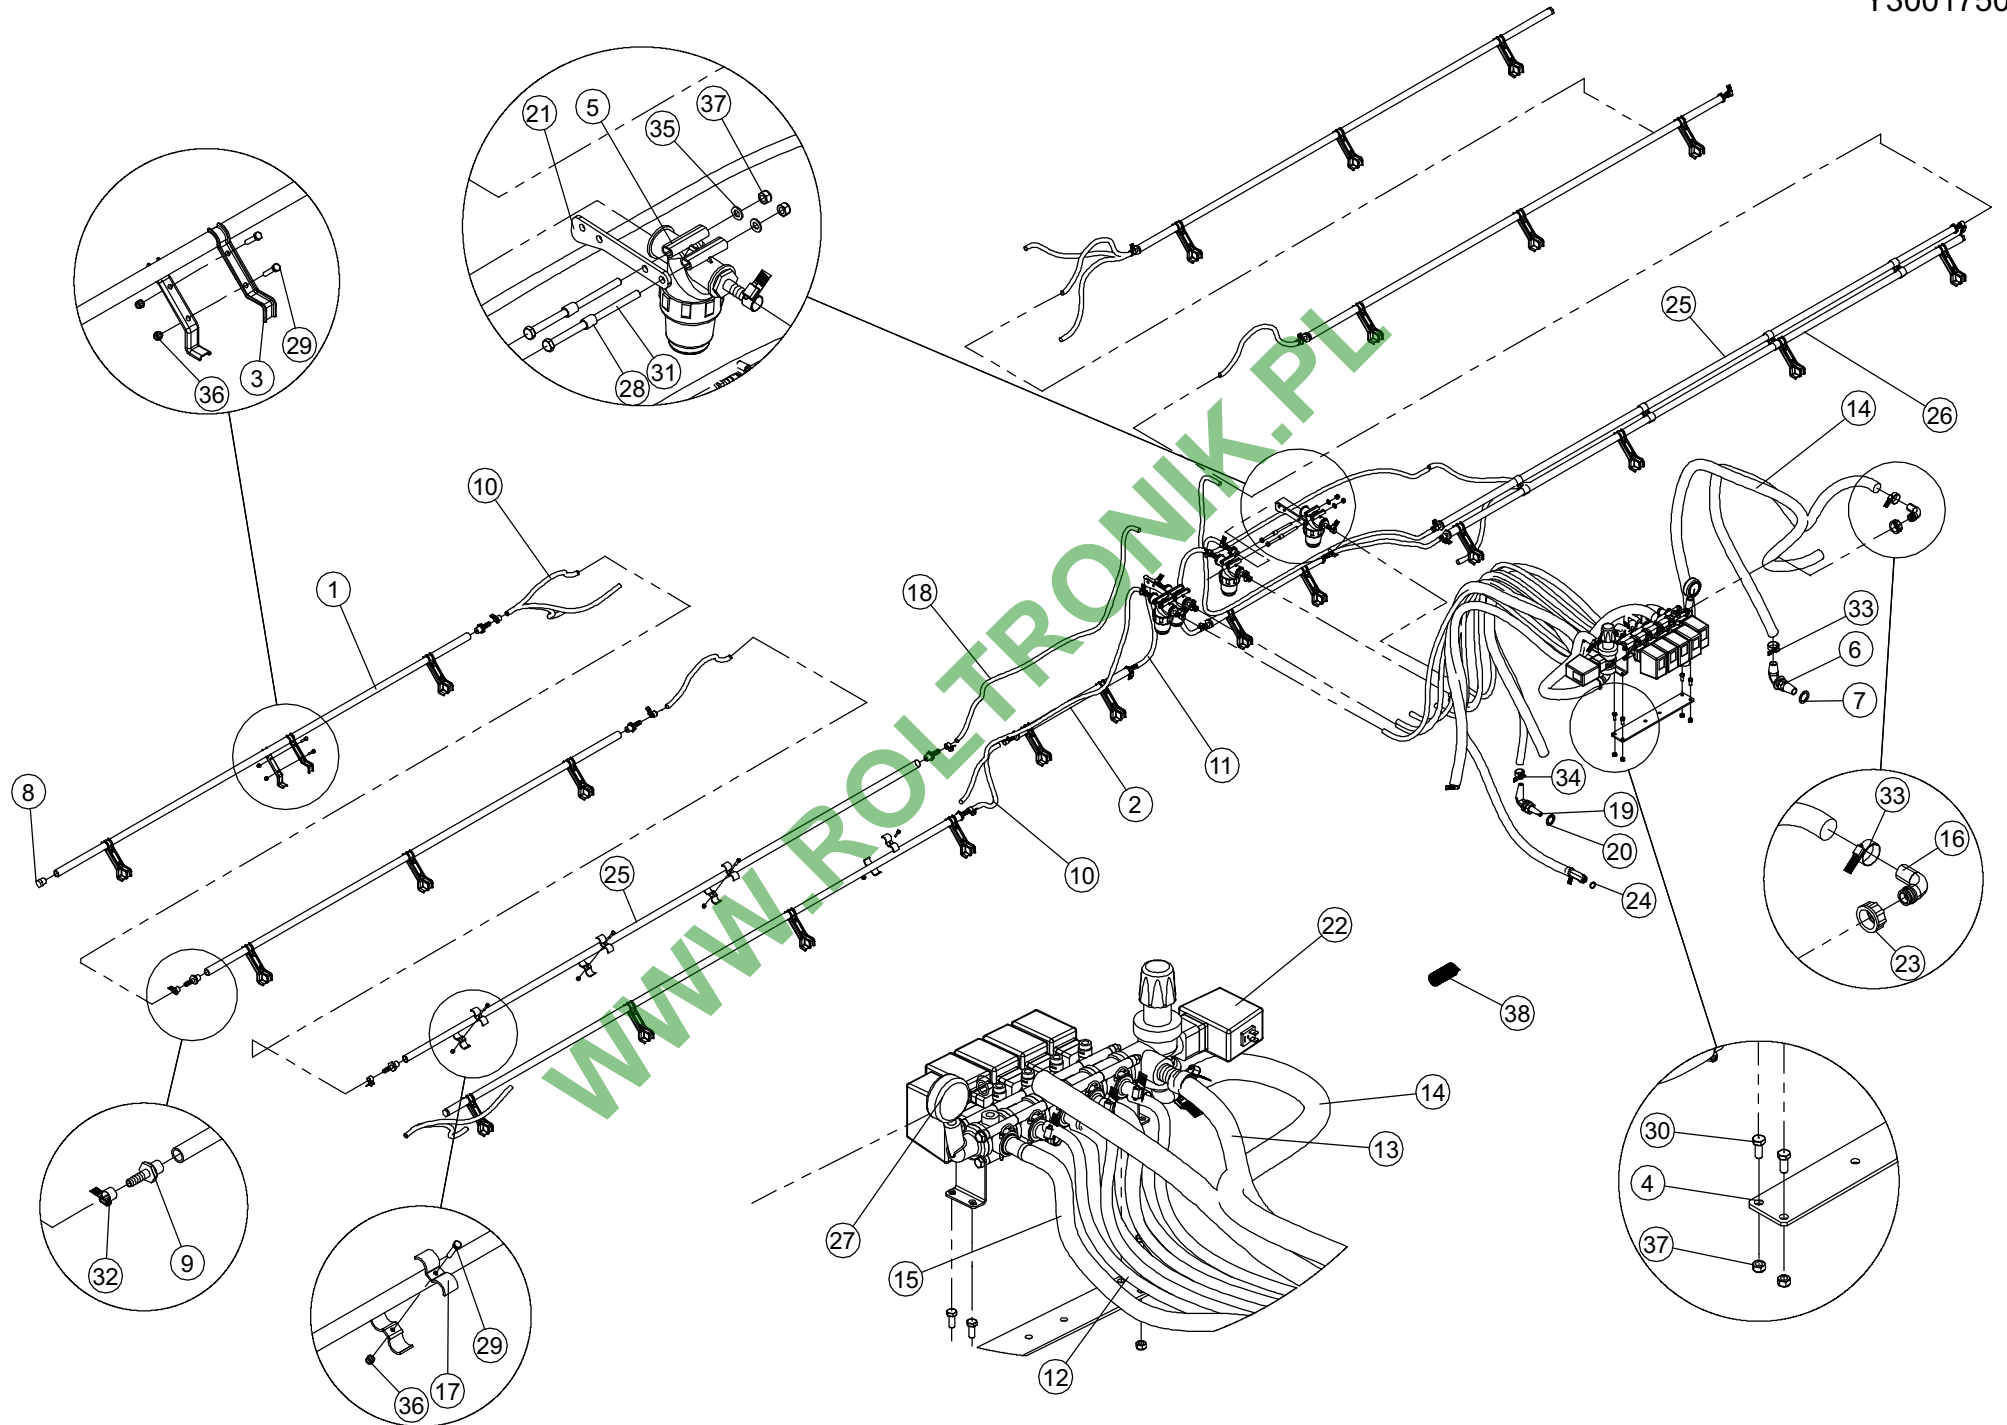

COMANDO ELÉTRICO 4 VIAS 18M

Ref.	Cód.	Qt.	Descrição
001	Y30.0219.0	004	TUBO PULVERIZADOR
002	Y30.0221.0	002	TUBO CENTRAL
003	Y30.0223.0	048	FIXADOR DO TUBO
004	Y30.0237.0	001	CHAPA SUPORTE COMANDO
005	Y30.0271.0	004	FILTRO DE LINHA 1/2"
006	Y30.0281.0	001	CONEXÃO JOELHO
007	Y30.0282.0	001	BORRACHA VEDAÇÃO
008	Y30.0299.0	004	TAMPÃO
009	Y30.0300.0	024	CONEXÃO RETA 1/2"
010	Y30.0301.0	006	MANGUEIRA 1/2" 300 PSI
011	Y30.0302.0	002	MANGUEIRA 1/2" 300 PSI
012	Y30.0303.0	004	MANGUEIRA 1/2" 300 PSI
013	Y30.0304.0	001	MANGUEIRA 1" 300 PSI
014	Y30.0305.0	002	MANGUEIRA FLEXIVEL 1" KE
015	Y30.0311.0	001	MANGUEIRA 3/4" 300 PSI
016	Y30.0312.0	002	CONEXÃO 90
017	Y30.0314.0	016	FIXACAO TUBO
018	Y30.0315.0	002	MANGUEIRA 1/2" 300
019	Y30.0336.0	001	CONEXÃO JOELHO
020	Y30.0337.0	001	ANEL VEDAÇÃO
021	Y30.0347.0	002	SUPORTE
022	Y30.0482.0	001	COMANDO ELETRICO 4V
023	Y30.0491.0	001	PORCA
024	Y30.0492.0	002	ANEL O'RING
025	Y30.07430	002	TUBO PULVERIZADOR
026	Y30.0744.0	002	TUBO PULVERIZADOR
027	Y83.9101.6	001	MANOMETRO 25 BAR
028	YD.06.66.07	004	BUCHA
029	YJ.01.06.30	056	PARAF SEXT M6x30 8.8 RT ZA
030	YJ.01.08.20	004	PARAF SEXT M8 X 20 8.8 RT ZA
031	YK.11.08.40	004	PARAF SEXT M8 x 140 8.8 RP ZA
032	YY.11.00.49	028	ABRACADEIRA REG. S/FIM 13-19mm
033	YV.08.00.02	002	ABRACADEIRA SEM FIM 25-38
034	YY.01.00.15	005	ABRACADEIRA REG. S/FIM 22-32mm
035	80250817	004	ARRUELA LISA M 8
036	YL.75.02.06	056	PORCA AUTOTRAV MA6 CLASSE 8 NYLON
037	YL.75.02.08	008	PORCA AUTOTRAV MA8 CLASSE 8
038	YY.11.10.62	020	ABRACADEIRA NYLON TRAIRAP 308mm