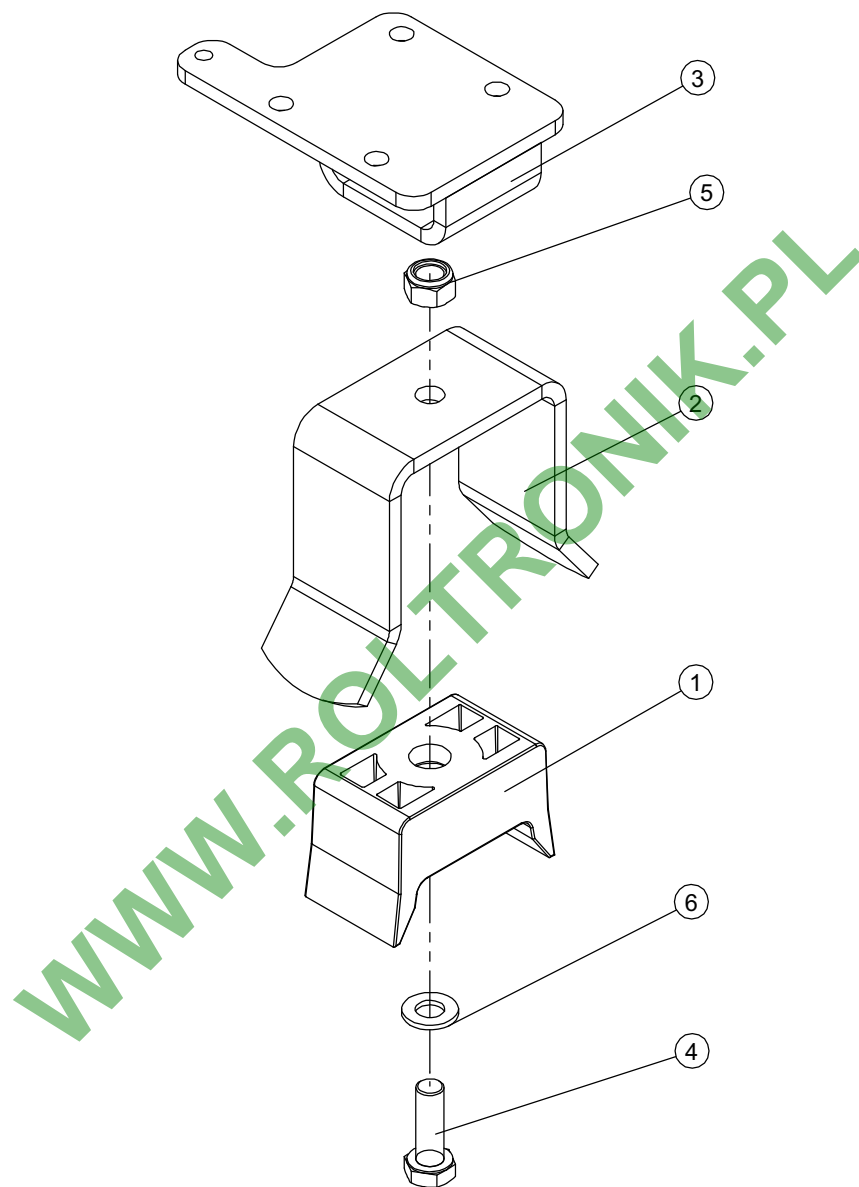

BATENTE DIREITO

Ref.	Cód.	Qt.	Descrição
001	Y30.0121.0	001	APOIO DA BARRA
002	Y30.0675.0	001	GUIA BARRA
003	Y30.0836.0	001	SUORTE DIR.
004	YJ.01.08.25	001	PARAF SEXT M8 X 25 8.8 RT ZA
005	YL.75.02.08	001	PORCA AUTOTRAV MA8 CLASSE 8
006	80250817	001	ARRUELA LISA M 8

WWW.ROLTRONIK.PL