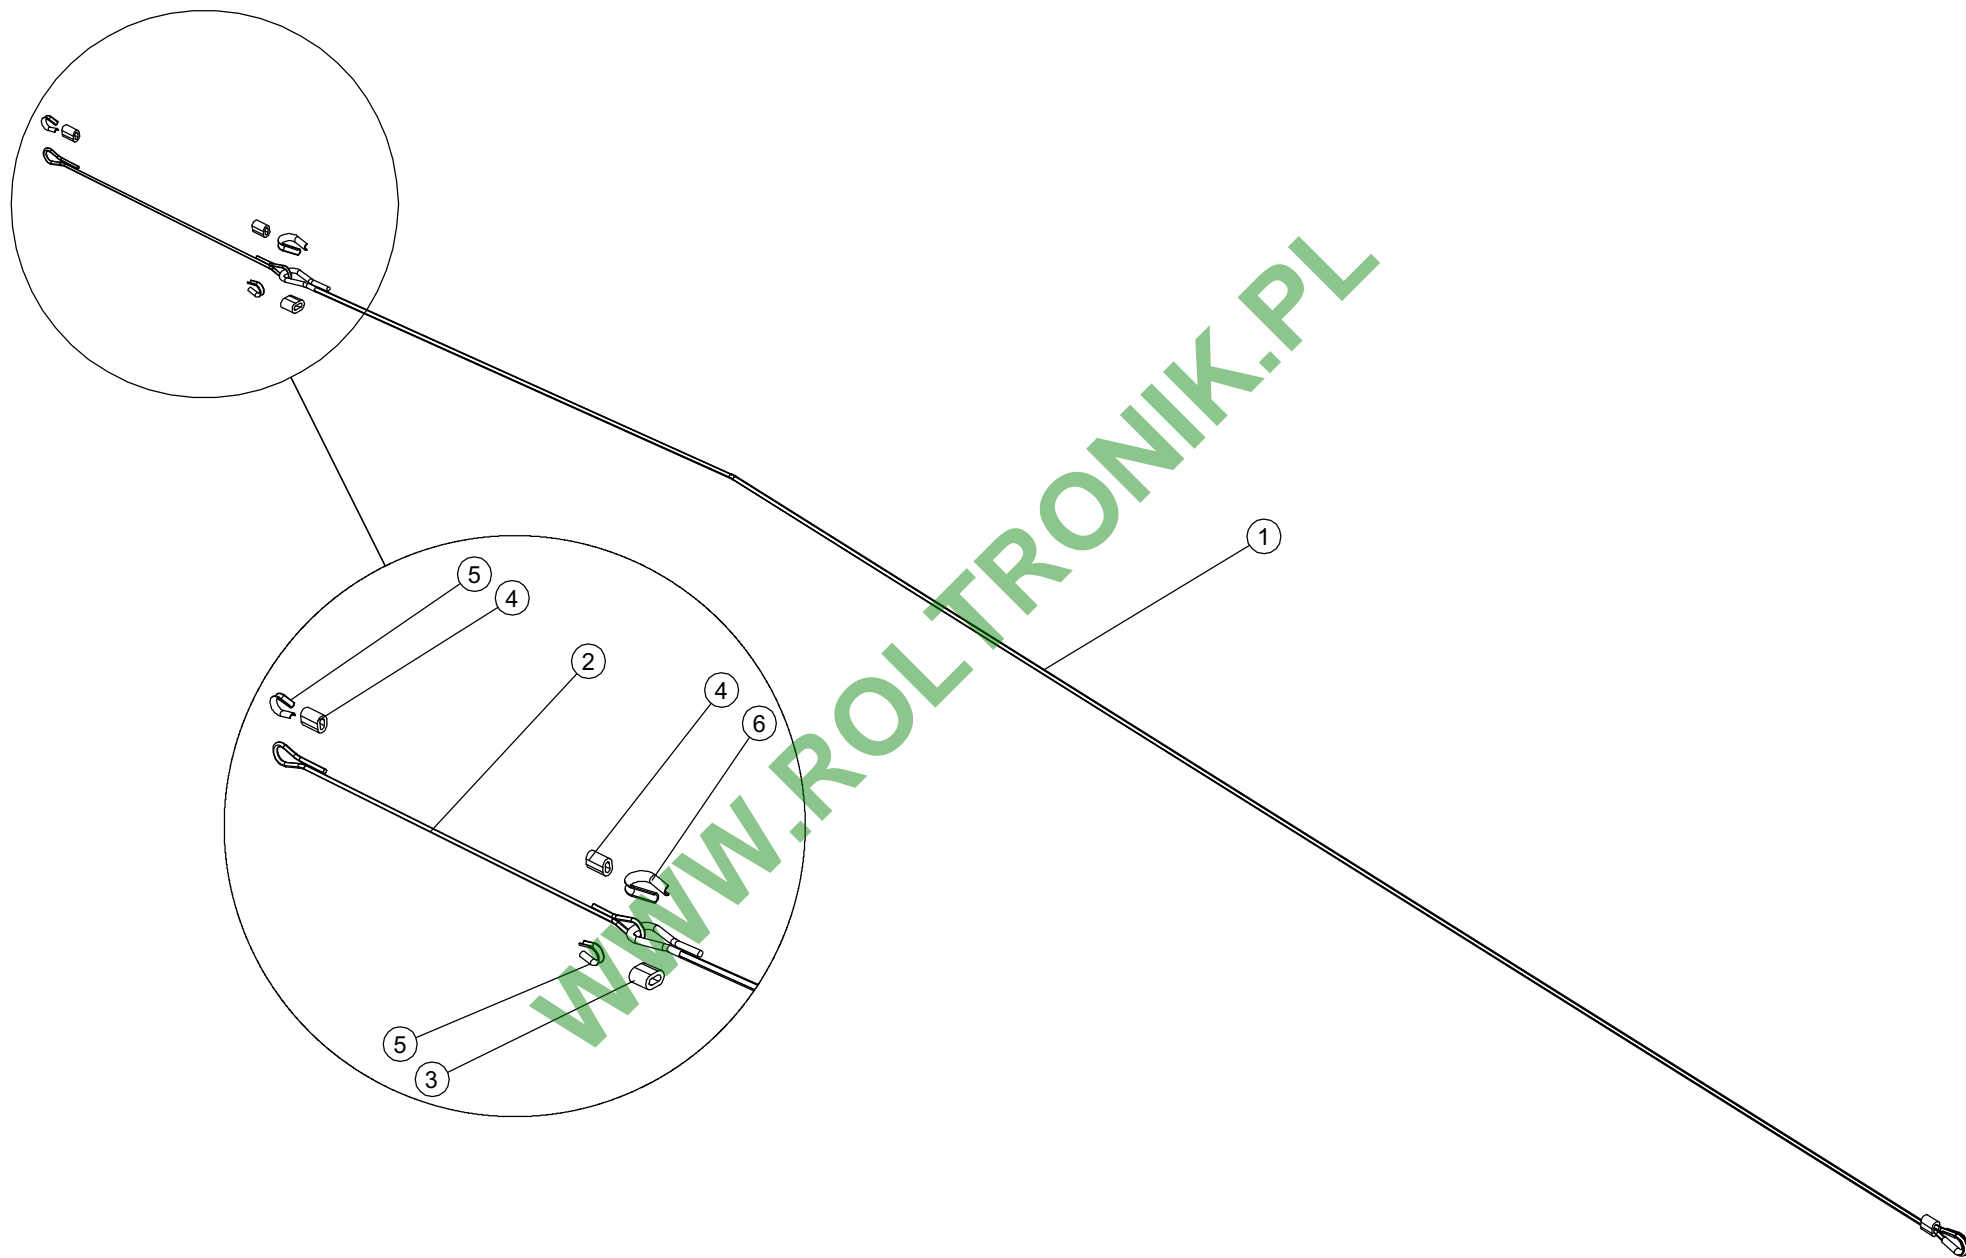

CABO DE AÇO BARRAMENTO

Ref.	Cód.	Qt.	Descrição
001	Y30.0149.0	001	CABO DE AÇO 1/4"
002	Y30.0150.0	001	CABO INTERNO MOLA 3/16" (COM 900mm)
003	Y30.0345.0	002	NICOPRESS CABO DE AÇO 1/4"
004	Y30.0346.0	002	FIXADOR DO CABO DE 3/16"
005	YY003002	002	SAPATILHA 3/16"
006	YY003001	002	SAPATILHA 1/4"

WWW.ROLTRONIK.PL