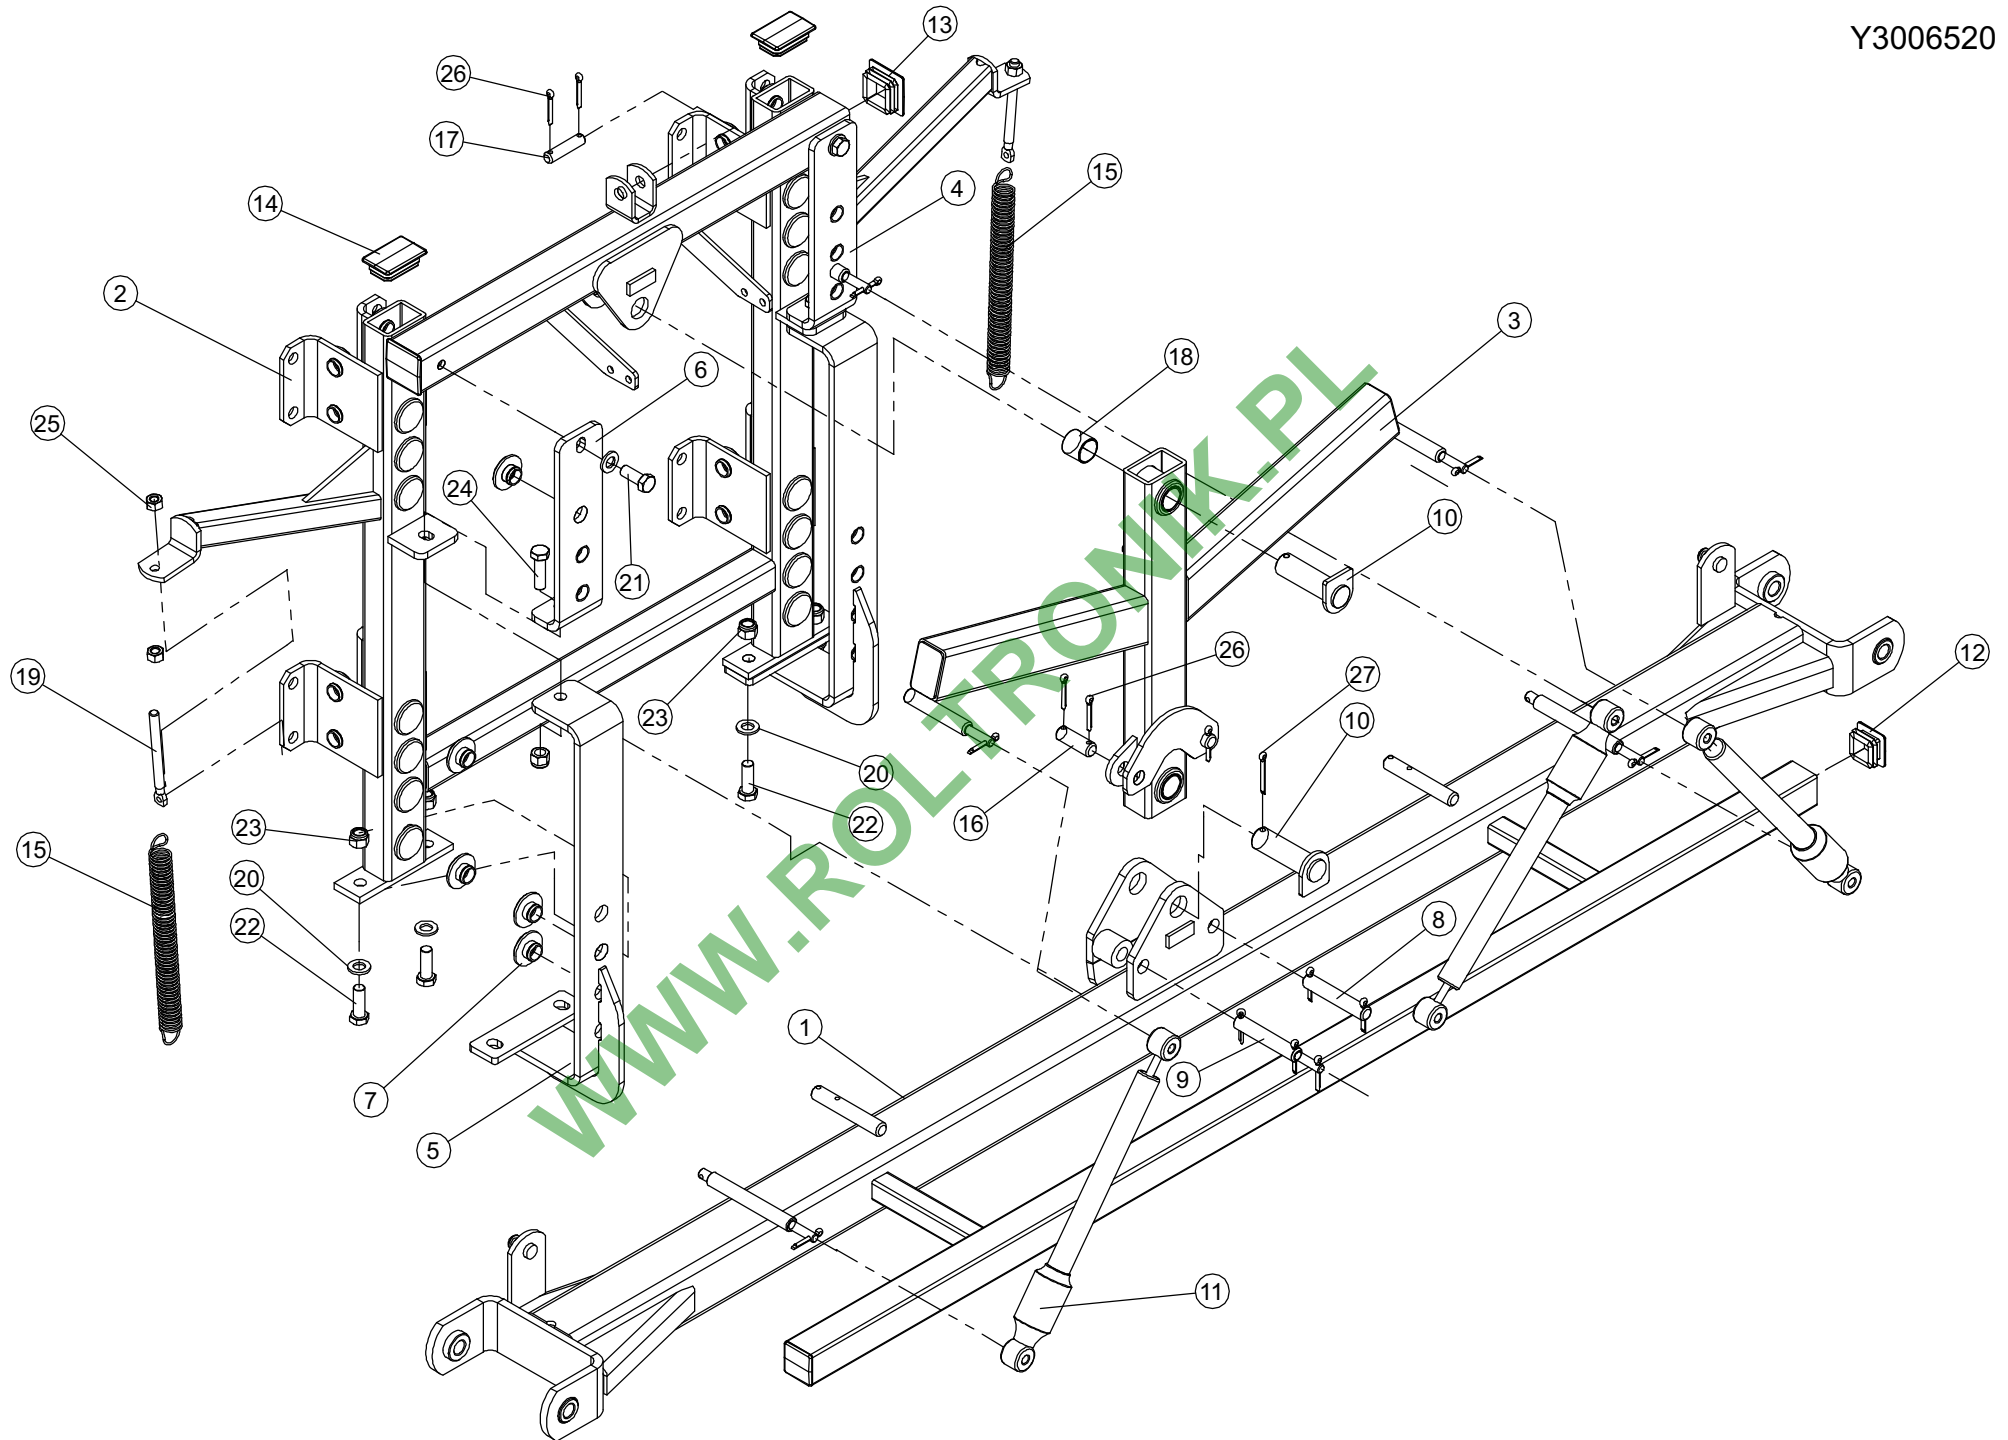

QUADRO GUIA 12M/15M

Ref.	Cód.	Qt.	Descrição
001	Y30.0028.0	001	QUADRO CENTRAL
002	Y30.0057.0	001	QUADRO GUIA
003	Y30.0070.0	001	PÊNDULO
004	Y30.0087.0	001	FIXAÇÃO ARTICULADOR
005	Y30.0090.0	002	BATENTE
006	Y30.0088.0	001	SUPORTE
007	Y30.0098.0	056	APOIO DESLIZANTE
008	Y30.0103.0	001	PINO
009	Y30.0104.0	001	PINO
010	Y30.0107.0	002	PINO
011	Y30.0138.0	003	AMORTECEDOR
012	Y30.0143.0	002	TAMPA TUBO 40x40
013	Y30.0144.0	002	TAMPA TUBO 50x50
014	Y30.0145.0	002	TAMPA TUBO 40X60
015	Y30.0894.0	002	MOLA DO ESTICADOR
016	Y30.0701.0	002	PINO
017	Y30.0796.0	001	PINO
018	YH.12.55.04	004	BUCHA DO BRAÇO
019	YD.05.50.05	002	TENSOR MOLA
020	80251327	006	ARRUELA LISA 12MM
021	YJ.01.12.30	002	PARAF SEXT M12 X 30 8.8 RT ZA
022	YJ.11.12.35	004	PARAF SEXT M12 x 35 8.8 RT ZA
023	YL.05.02.12	006	PORCA AUTOTRAV MA12 CLASSE 10 NYLON
024	80061241	002	PARAF SEXT MA12x40 8.8 DIN933
025	80201070	004	PORCA SEXT MA10 8.8 DIN934
026	YO.10.04.25	016	CONTRA-PINO 3/16"x1"
027	80500470	002	CONTRA-PINO 3/16"x1.1/2"
028	YN.01.51.25	002	ARRUELA LISA 25 MM

WWW.ROLTRONIK.PL