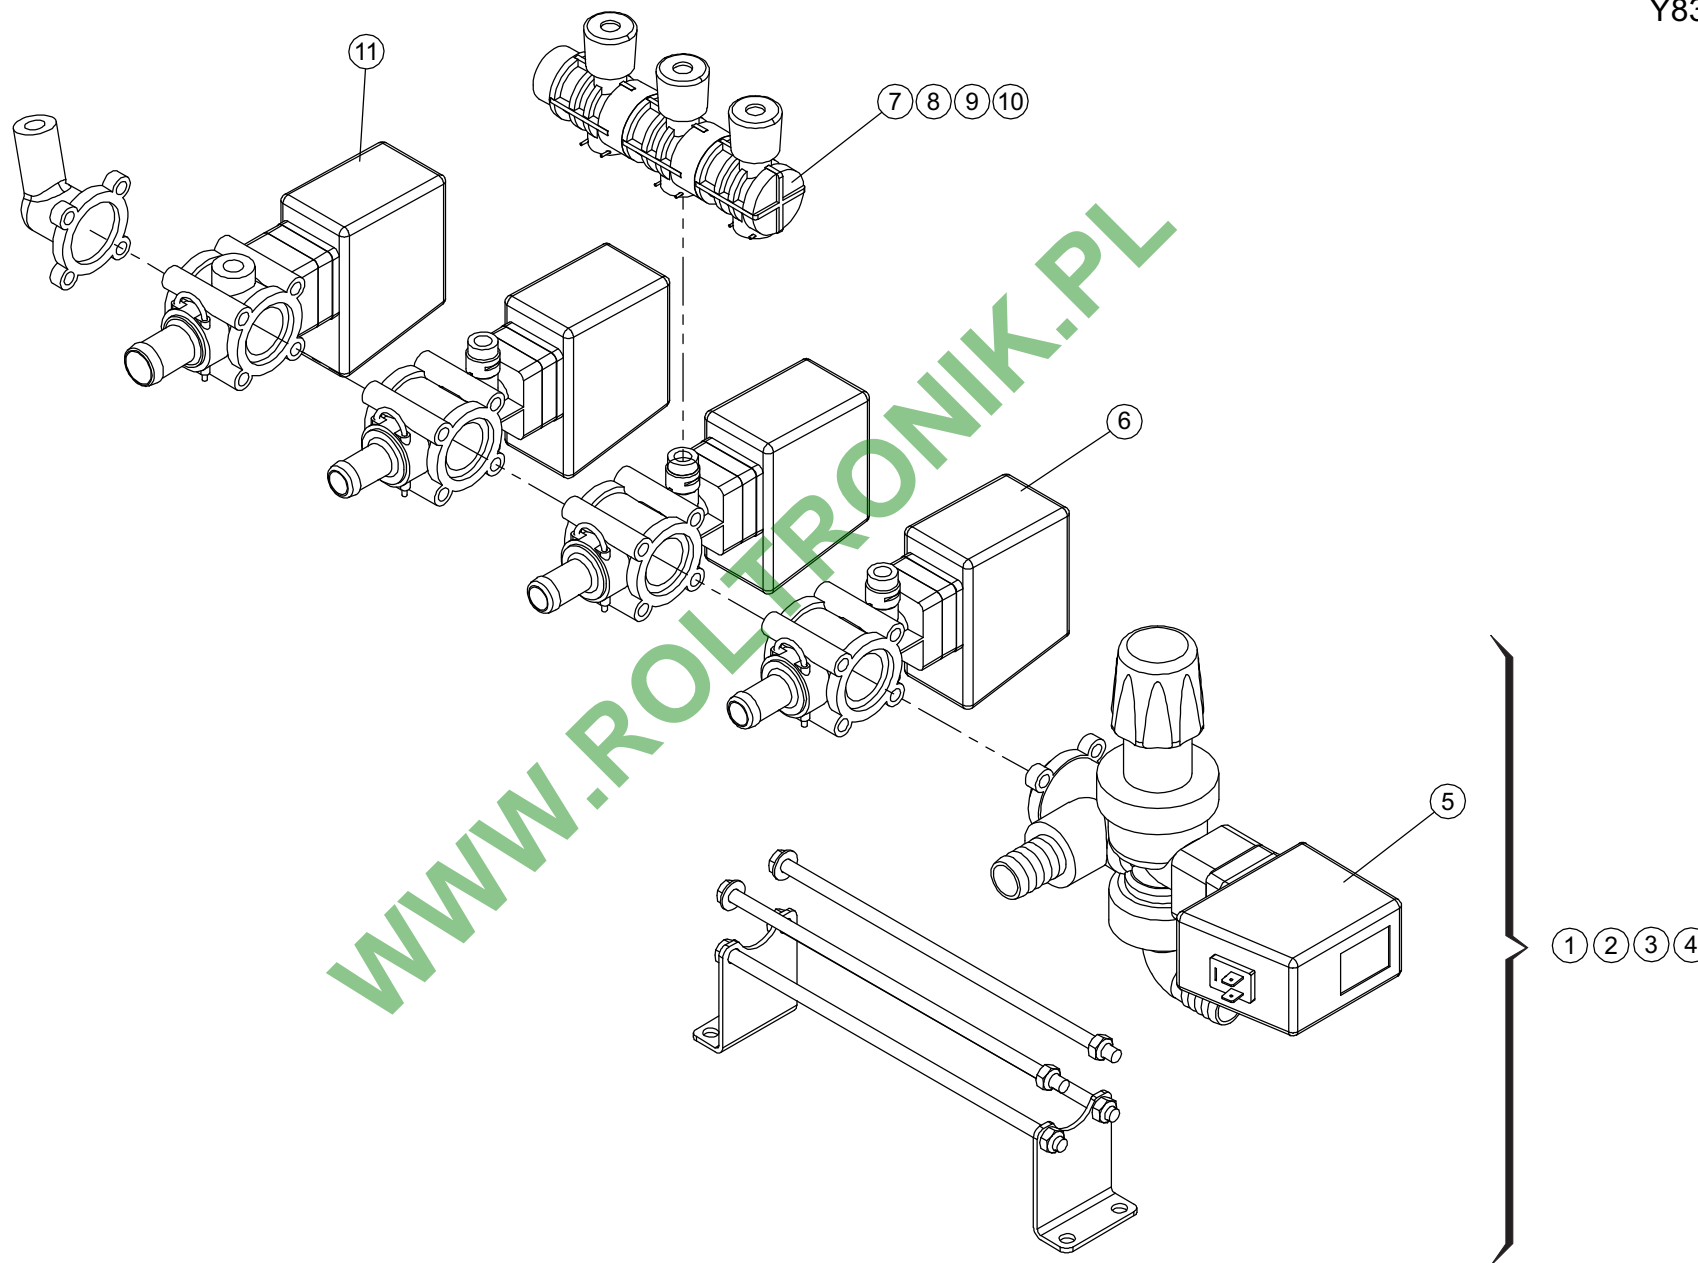

COD.	VIAS
Y8347152	2
Y8347153	3
Y8347154	4
Y8347155	5

Y8347152
Y8347153
Y8347154
Y8347155