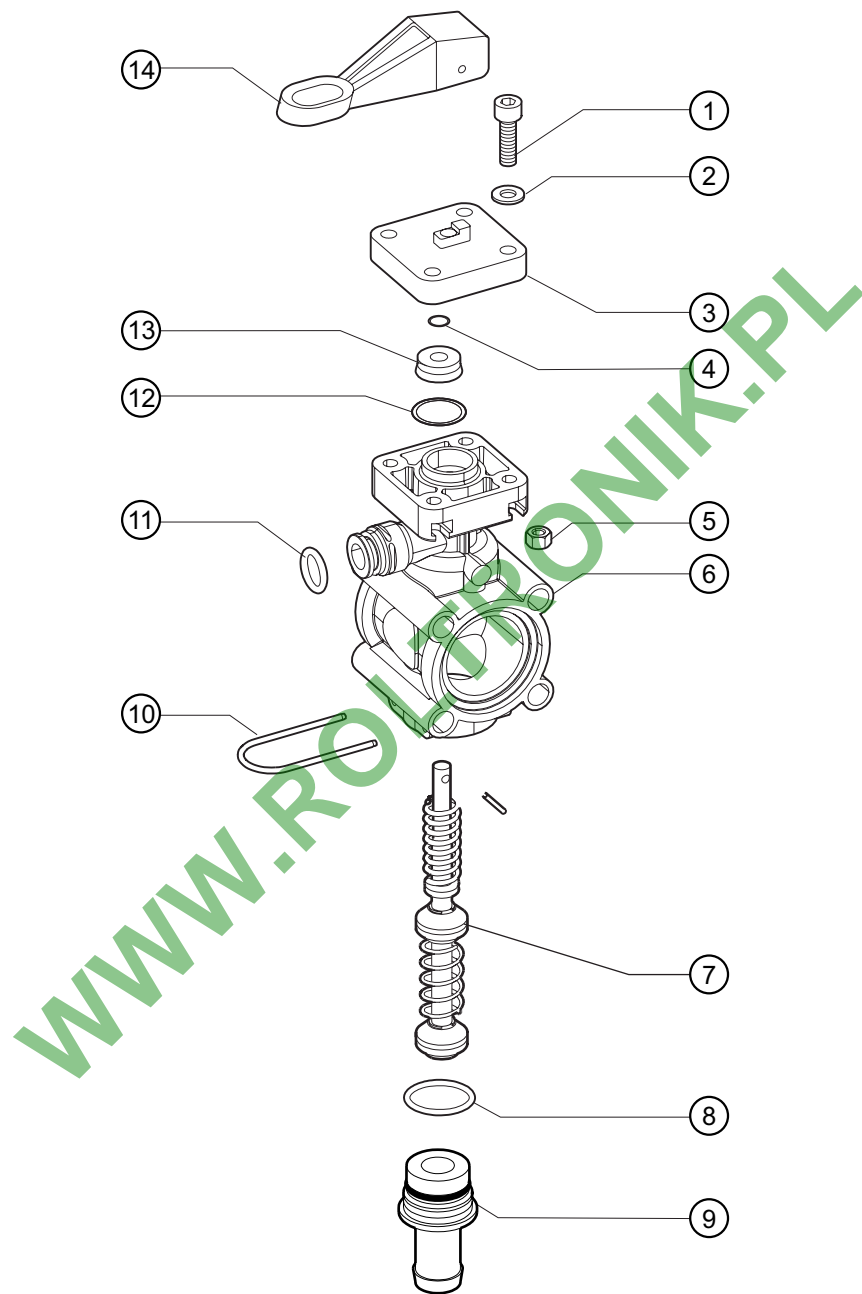

VÁLV. DE ACIONAMENTO C/ REG. PRESSÃO

Ref.	Cód.	Qt.	Descrição
001	Y8346315	001	PARAFUSO
002	Y8346320	001	ARRUELA
003	Y8346305	001	SUORTE ALAVANCA
004	Y8347319	001	ANEL O'RING
005	Y8346332	001	PORCA
006	Y8346310	001	CORPO VÁLULA
007	Y8346361	001	HASTE REGULADORA
008	Y8346514	001	ANEL O'RING
009	Y8346313	001	CONEXÃO RETA 1/2"
010	Y8346302	001	PRESILHA
011	Y8346356	001	ANEL O'RING
012	Y8346560	001	ANEL O'RING
013	Y8346518	001	VEDAÇÃO
014	Y8346391	001	ALAVANCA

WWW.ROLTRONIK.PL