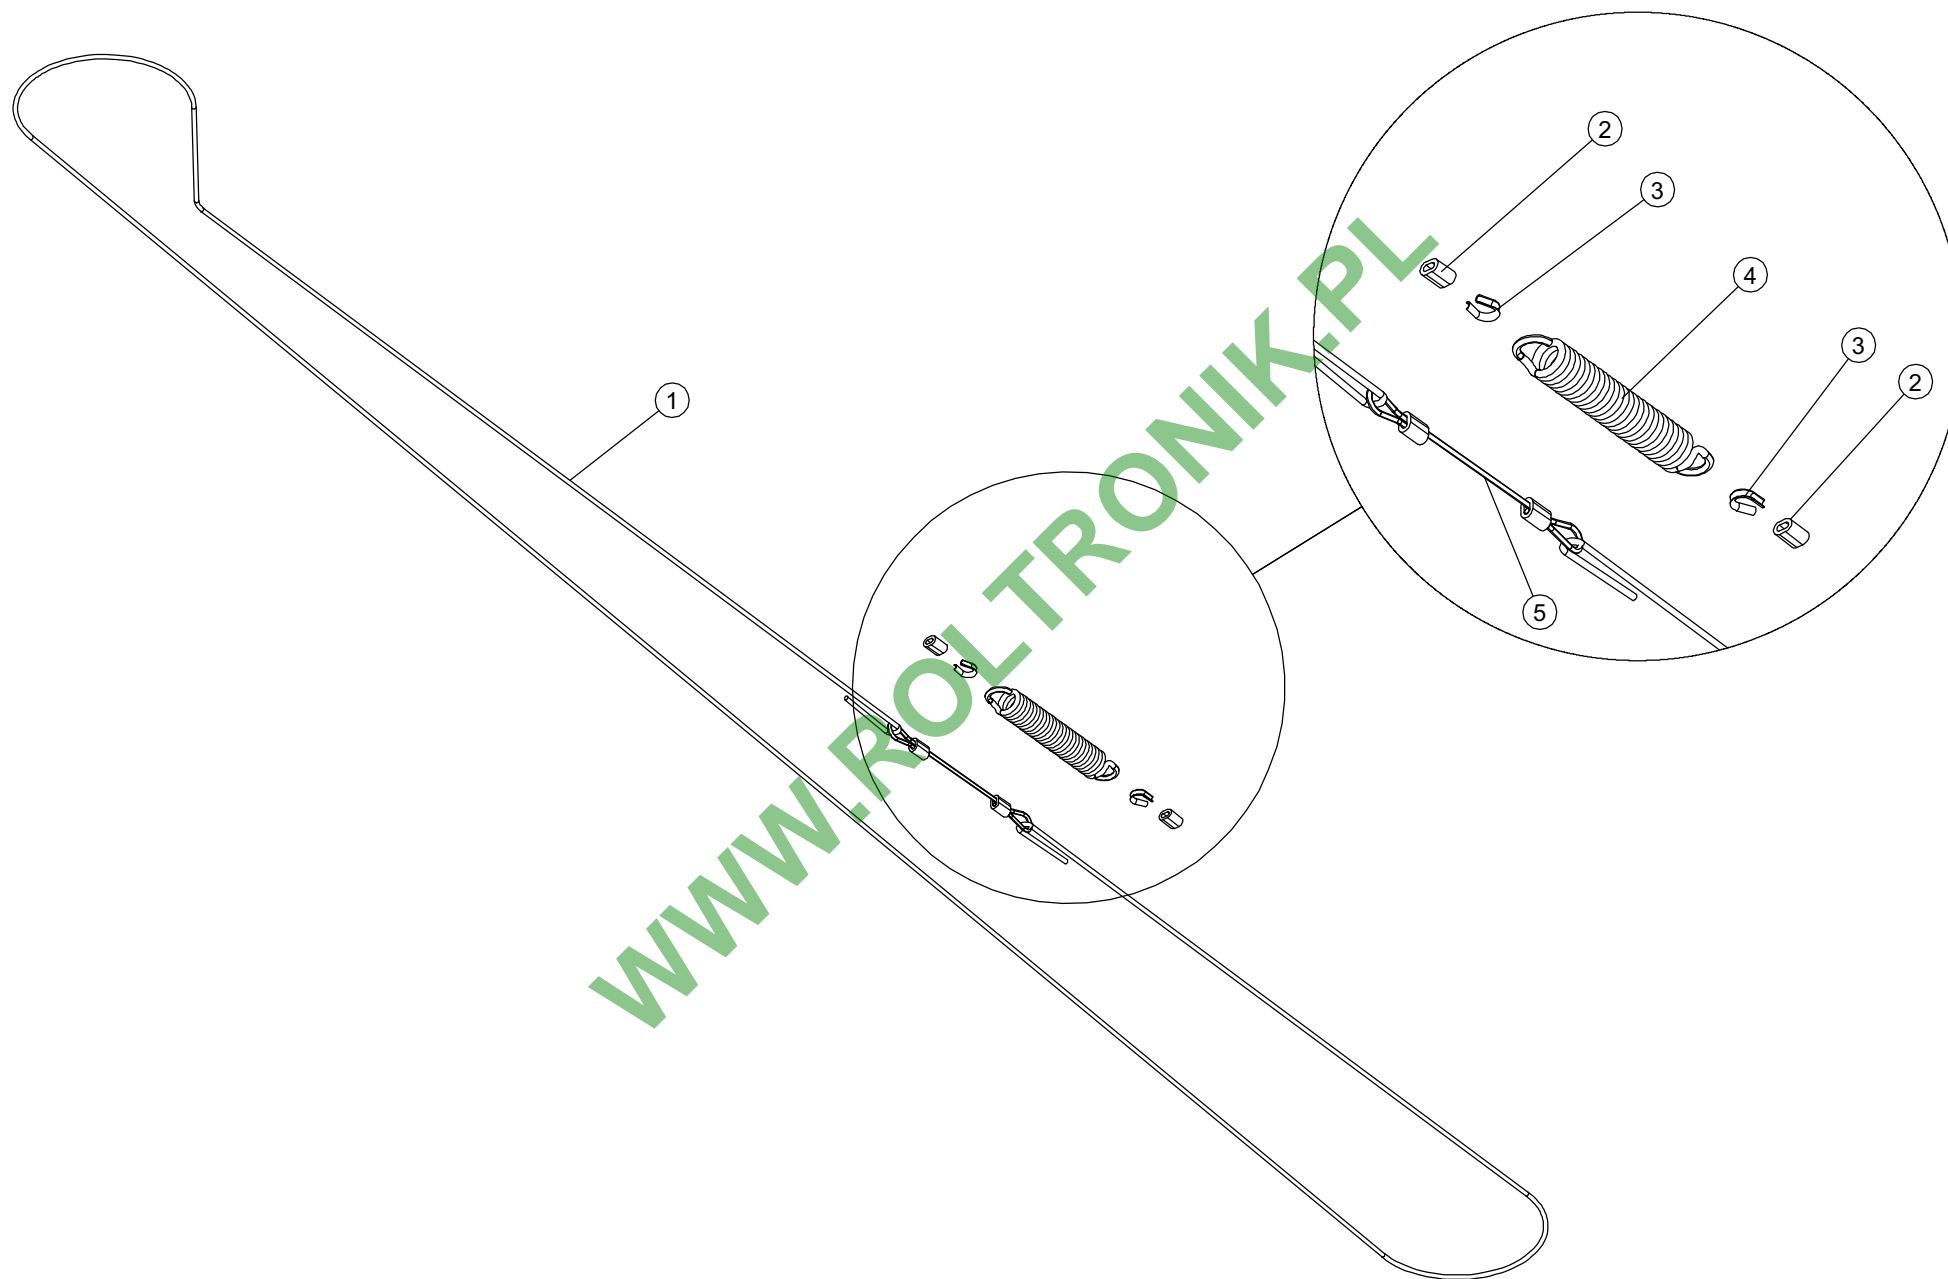

CABO DE AÇO ROLDANA MAIOR

Ref.	Cód.	Qt.	Descrição
001	Y30.0731.0	001	CABO DE AÇO 3/16" COMP.5550MM
002	Y30.0346.0	004	FIXADOR DO CABO DE 3/16"
003	YY003002	002	SAPATILHA 3/16"
004	Y30.0814.0	001	MOLA
005	Y30.0821.0	001	CABO INTERNO MOLA 3/16"

WWW.ROLTRONIK.PL