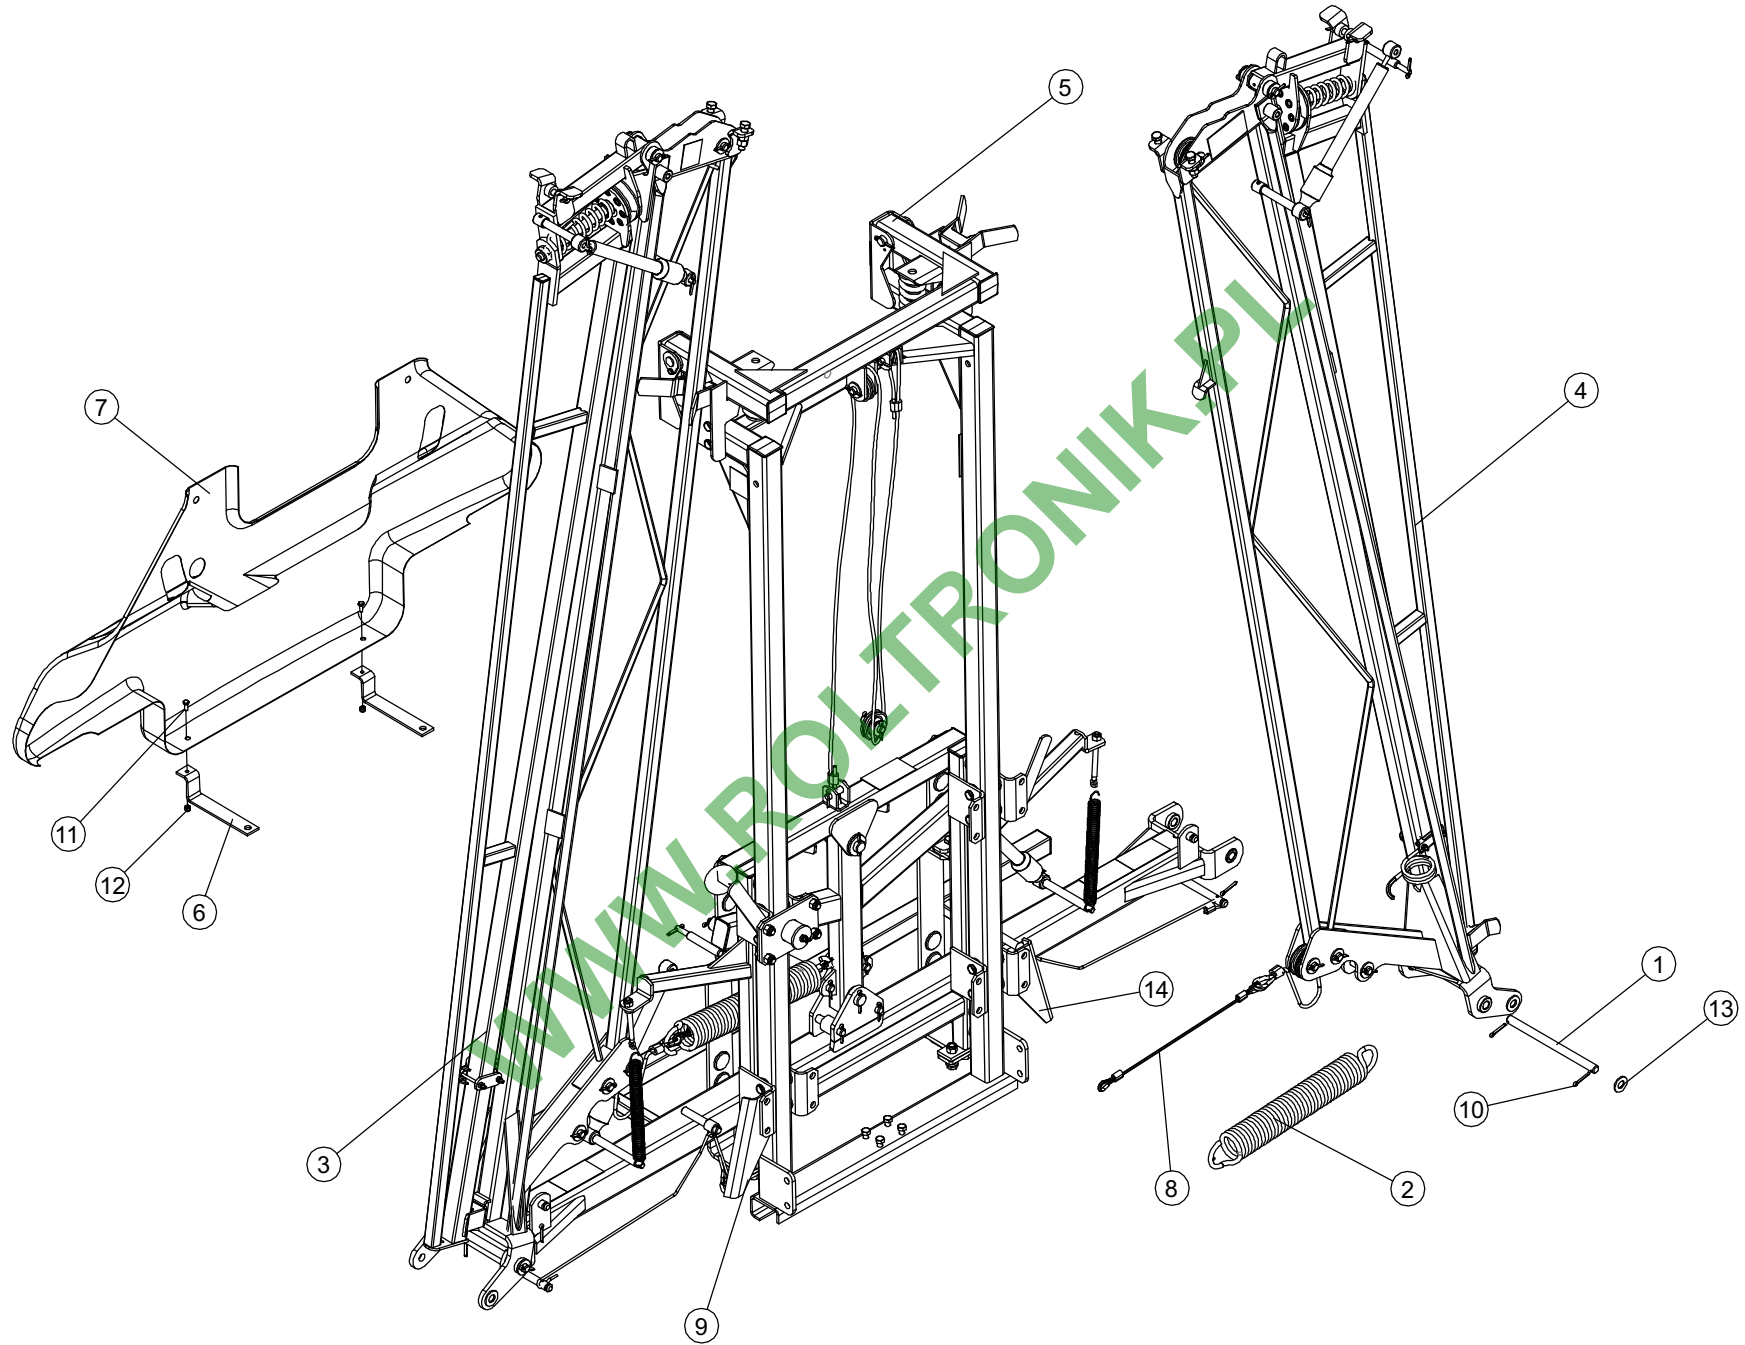

BARRAMENTO HIDRÁULICO 12M

Ref.	Cód.	Qt.	Descrição
001	Y30.0112.0	002	PINO
002	Y30.0122.0	002	MOLA
003	Y30.0136.0	001	CJ. BARRA DIR.
004	Y30.0137.0	001	CJ. BARRA ESQ.
005	Y30.0651.0	001	QUADRO
006	Y30.0679.0	002	FIXODOR CARENAGEM
007	Y30.0681.0	001	CARENAGEM
008	Y30.0797.0	002	CABO DE AÇO BARRAMENTO
009	Y30.0851.0	001	CJ ESTABILIZADOR
010	YO.10.04.25	009	CONTRA-PINO 3/16"x1"
011	YJ.01.06.16	002	PARAF SEXT M6x16
012	YL.75.02.06	002	PORCA AUTOTRAV MA6 CLASSE 8 NYLON
013	80.25.17.28	008	ARRUELA LISA M16
014	Y30.0854.0	001	CJ ESTABILIZADOR

WWW.ROLTRONIK.PL