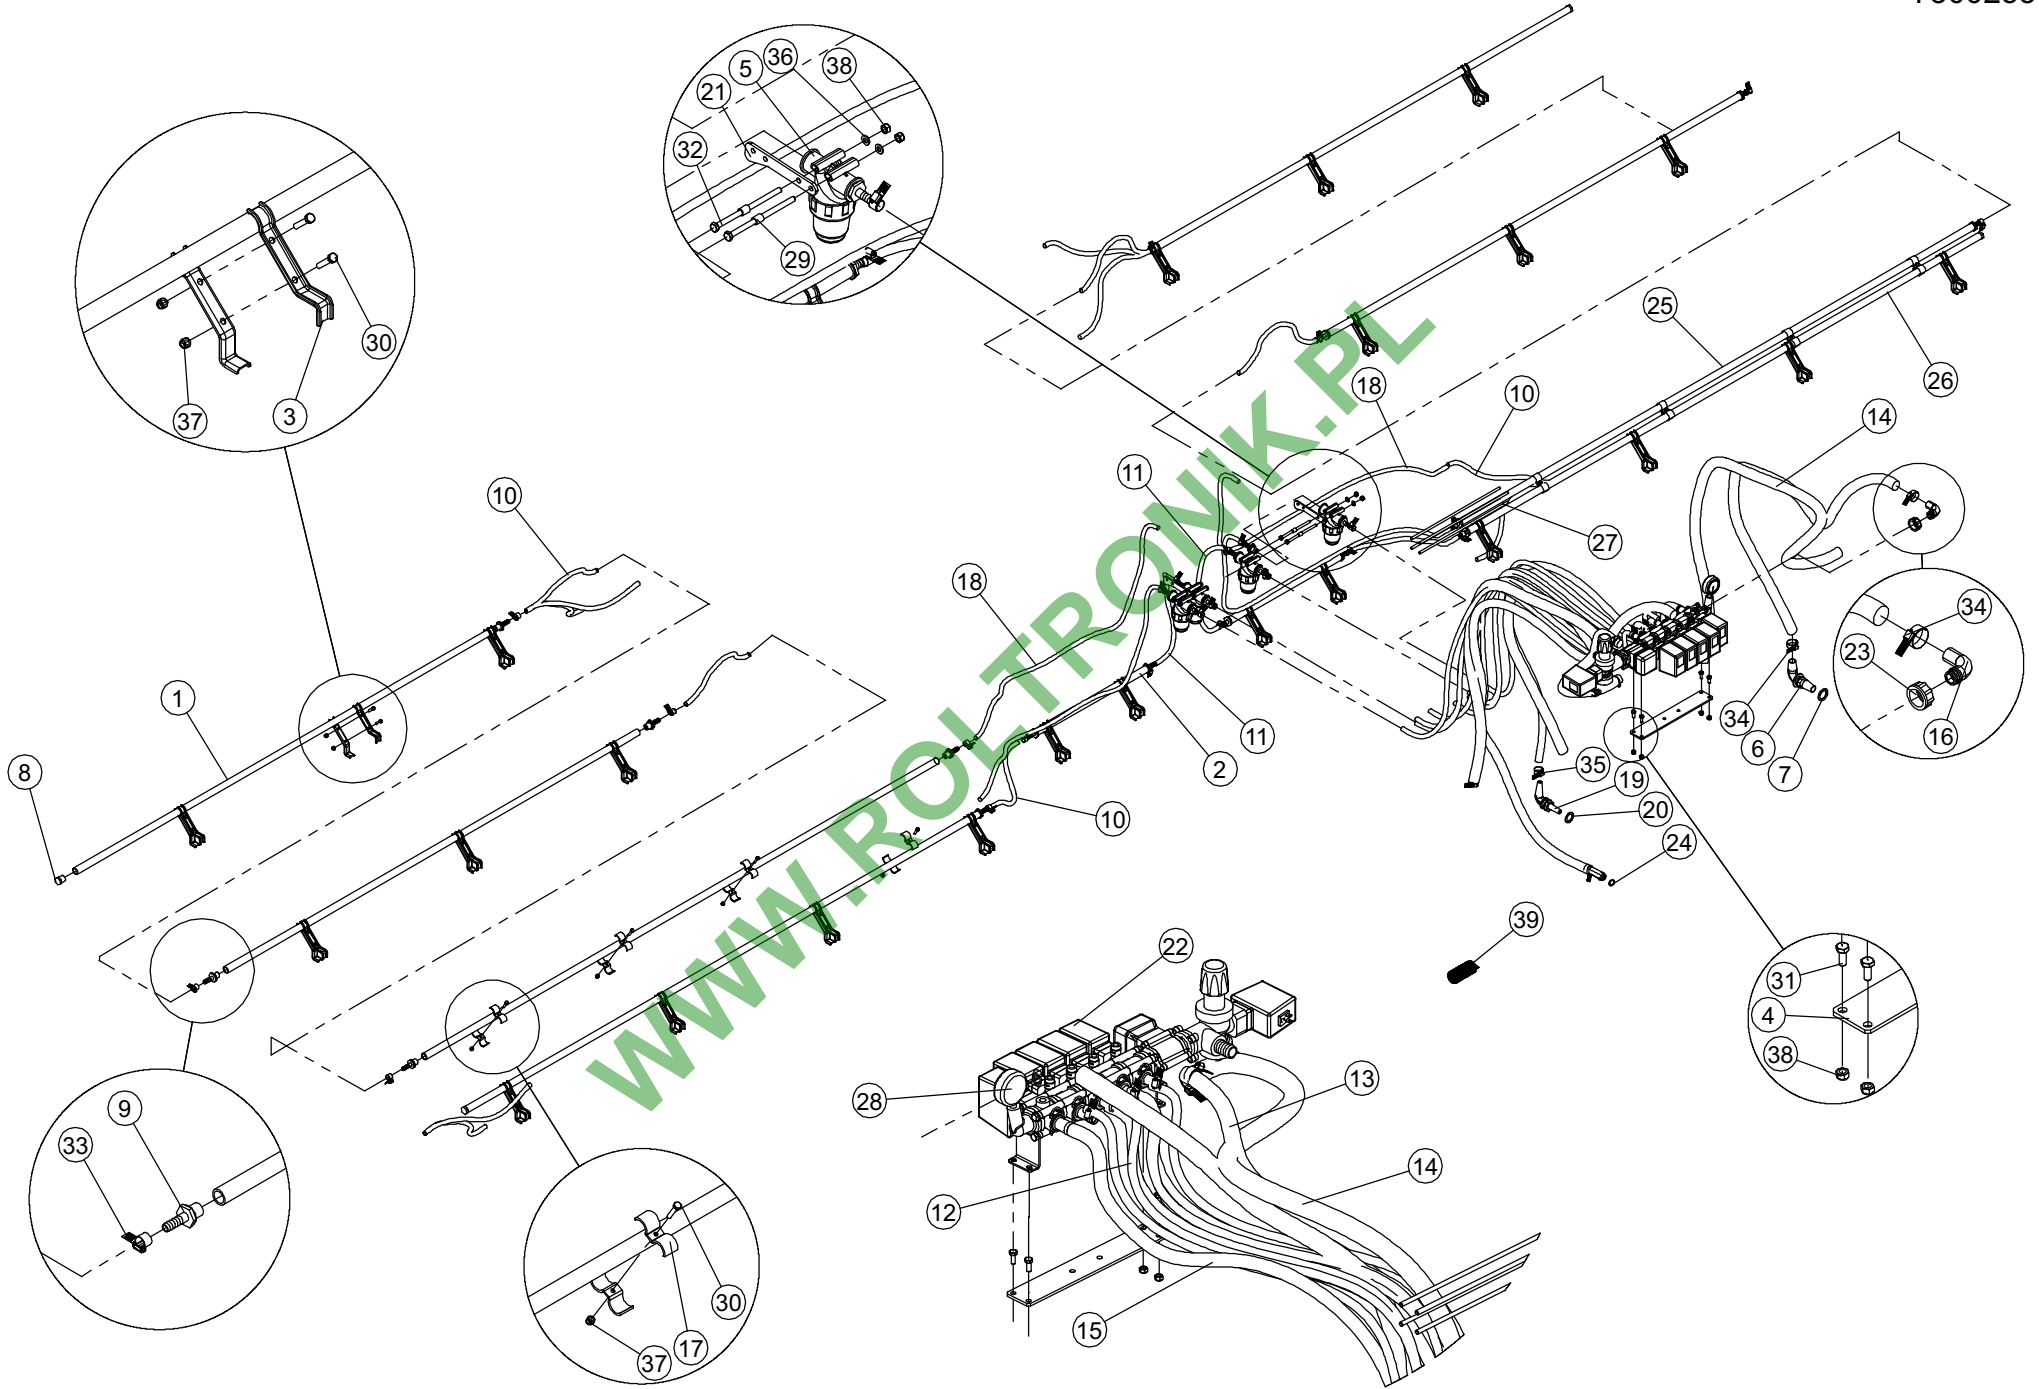

COMANDO ELETRÔNICO 4 VIAS 18M

Ref.	Cód.	Qt.	Descrição
001	Y30.0219.0	004	TUBO PULVERIZADOR
002	Y30.0221.0	002	TUBO CENTRAL
003	Y30.0223.0	048	FIXADOR DO TUBO
004	Y30.0237.0	001	CHAPA SUPORTE COMANDO
005	Y30.0271.0	004	FILTRO DE LINHA 1/2"
006	Y30.0281.0	001	CONEXÃO JOELHO
007	Y30.0282.0	001	BORRACHA VEDAÇÃO
008	Y30.0299.0	004	TAMPÃO
009	Y30.0300.0	024	CONEXÃO RETA 1/2"
010	Y30.0301.0	006	MANGUEIRA 1/2" 300 PSI
011	Y30.0302.0	002	MANGUEIRA 1/2" 300 PSI
012	Y30.0303.0	004	MANGUEIRA 1/2" 300 PSI
013	Y30.0304.0	001	MANGUEIRA 1" 300 PSI
014	Y30.0305.0	002	MANGUEIRA FLEXIVEL 1" KE
015	Y30.0311.0	001	MANGUEIRA 3/4" 300 PSI
016	Y30.0312.0	002	CONEXÃO 90
017	Y30.0314.0	016	FIXACAO TUBO
018	Y30.0315.0	002	MANGUEIRA 1/2" 300
019	Y30.0336.0	001	CONEXÃO JOELHO
020	Y30.0337.0	001	ANEL VEDAÇÃO
021	Y30.0347.0	002	SUPORTE
022	Y30.0483.0	001	COMANDO ELETRICO 4V
023	Y30.0491.0	001	PORCA
024	Y30.0492.0	002	ANEL O'RIG
025	Y30.07430	002	TUBO PULVERIZADOR
026	Y30.0744.0	002	TUBO PULVERIZADOR
027	Y83.9101.6	001	MANOMETRO 25 BAR
028	YD.06.66.07	004	BUCHA
029	YJ.01.06.30	056	PARAF SEXT M6x30 5.8 RT ZA
030	YJ.01.08.20	004	PARAF SEXT M8 X 20 5.8 RT ZA
031	YK.11.08.40	004	PARAF SEXT M8 x 140 8.8 RP ZA
032	YY.11.00.49	028	ABRACADEIRA REG. S/FIM 13-19mm
033	YV.08.00.02	002	ABRACADEIRA SEM FIM 25-38
034	YY.01.00.15	005	ABRACADEIRA REG. S/FIM 22-32mm
035	YN.01.01.08	004	ARRUELA LISA M 8
036	YL.75.02.06	056	PORCA AUTOTRAV MA6 CLASSE 8 NYLON
037	YL.75.02.08	008	PORCA AUTOTRAV MA8 CLASSE 8
038	YY.11.10.62	020	ABRACADEIRA NYLON TRAIRAP 308mm