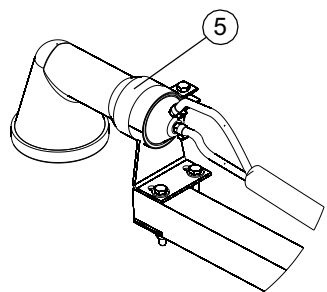

MARCADOR DE LINHAS

Ref.	Cód.	Qt.	Descrição
001	Y8323003	001	MOTOCOMPRESSOR TECNOMARK
002	Y8323005	001	MOTOCOMPRESSOR GRAZMEC
003	Y8323004	001	RESERVATÓRIO
004	Y8323007	002	MANGUEIRA CONDUÇÃO DE AR E AG. ESPUMANTE
005	Y8323008	001	CJ CHUVEIRO
006	Y8323006	001	SISTEMA ELÉTRICO

WWW.ROLTRONIK.PL