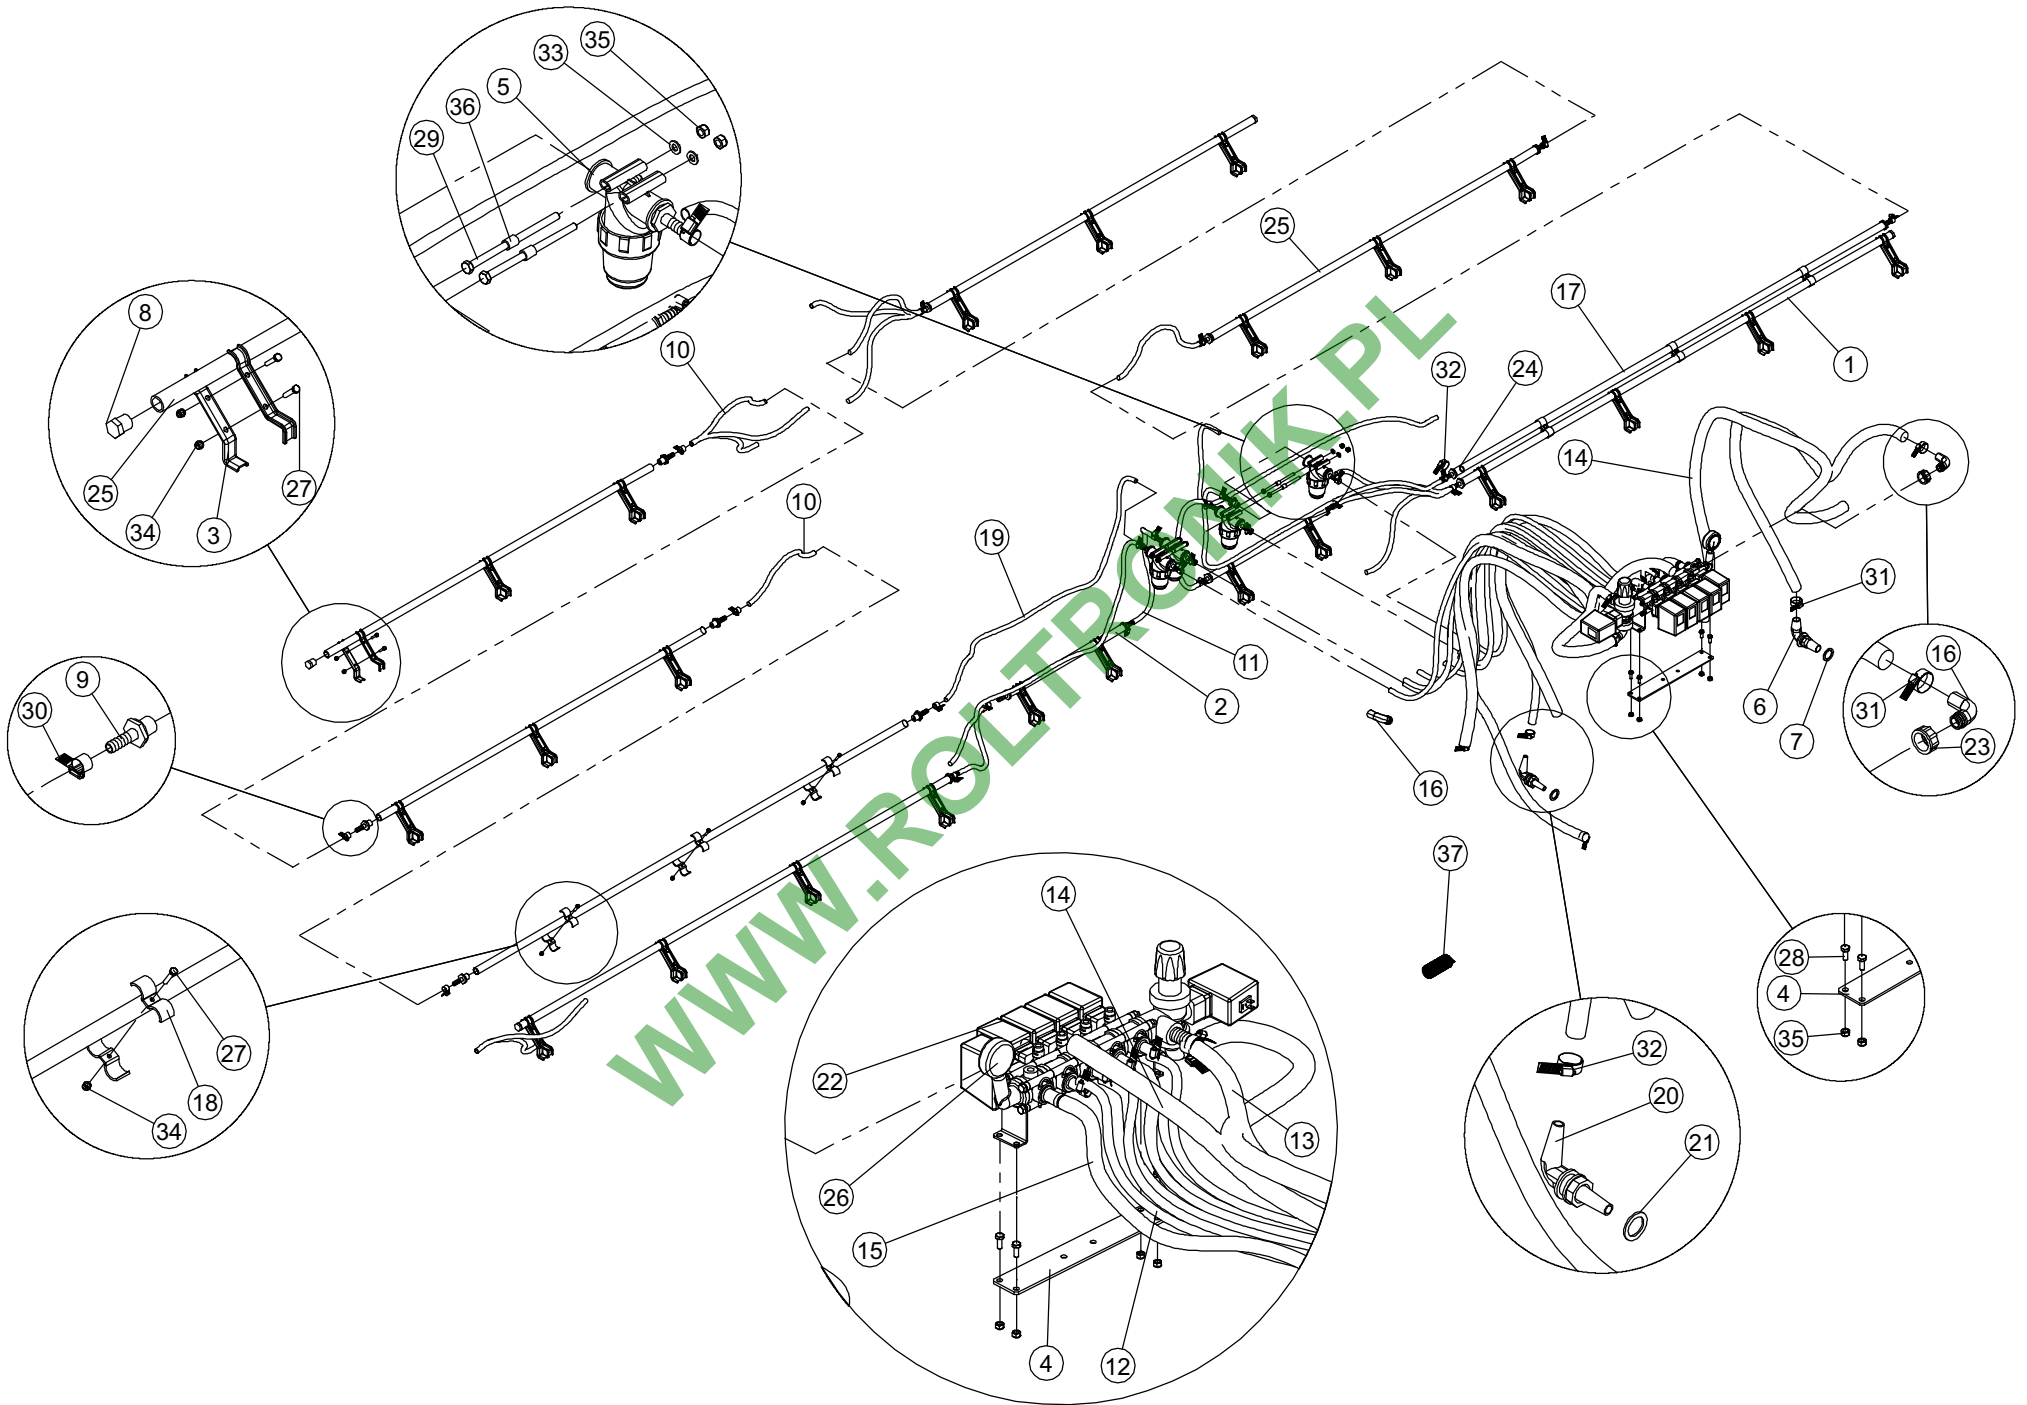

COMANDO ELÉTRICO 4VIAS 15M

Ref.	Cód.	Qt.	Descrição
001	Y30.0219.0	002	TUBO PULVERIZADOR
002	Y30.0221.0	002	TUBO CENTRAL
003	Y30.0223.0	048	FIXADOR DO TUBO
004	Y30.0237.0	001	CHAPA SUPORTE COMANDO
005	Y30.0271.0	004	FILTRO DE LINHA 1/2"
006	Y30.0281.0	001	CONEXÃO JOELHO
007	Y30.0282.0	001	BORRACHA VEDAÇÃO
008	Y30.0299.0	004	TAMPÃO
009	Y30.0300.0	024	CONEXÃO RETA 1/2"
010	Y30.0301.0	006	MANGUEIRA 1/2" 300 PSI
011	Y30.0302.0	002	MANGUEIRA 1/2" 300 PSI
012	Y30.0303.0	004	MANGUEIRA 1/2" 300 PSI
013	Y30.0304.0	001	MANGUEIRA 1" 300 PSI
014	Y30.0305.0	002	MANGUEIRA FLEXIVEL 1" KE
015	Y30.0311.0	001	MANGUEIRA 3/4" 300 PSI
016	Y30.0312.0	002	CONEXÃO 90
017	Y30.0313.0	002	TUBO PULVERIZADOR
018	Y30.0314.0	012	FIXACAO TUBO
019	Y30.0315.0	002	MANGUEIRA 1/2" 300
020	Y30.0336.0	001	CONEXÃO JOELHO
021	Y30.0337.0	001	ANEL VEDAÇÃO
022	Y30.0482.0	001	COMANDO ELETRICO 4V
023	Y30.0491.0	001	PORCA
024	Y30.0492.0	002	ANEL O'RING
025	Y30.0656.0	004	TUBO PULVERIZADOR
026	Y83.9101.6	001	MANOMETRO 25 BAR
027	YJ.01.06.30	054	PARAF SEXT M6x30 8.8 RT ZA
028	YJ.01.08.20	004	PARAF SEXT M8 X 20 8.8 RT ZA
029	YK.11.08.40	004	PARAF SEXT M8 x 140 8.8 RP ZA
030	YY.11.00.49	028	ABRACADEIRA REG. S/FIM 13-19mm
031	YV.08.00.02	002	ABRACADEIRA SEM FIM 25-38
032	YY.01.00.15	006	ABRACADEIRA REG. S/FIM 22-32mm
033	80250817	004	ARRUELA LISA M 8
034	YL.75.02.06	054	PORCA AUTOTRAV MA6 CLASSE 8 NYLON
035	YL.75.02.08	008	PORCA AUTOTRAV MA8 CLASSE 8
036	YD.06.66.07	004	BUCHA
037	YY.11.10.62	020	ABRACADEIRA NYLON TRAIRAP 308mm