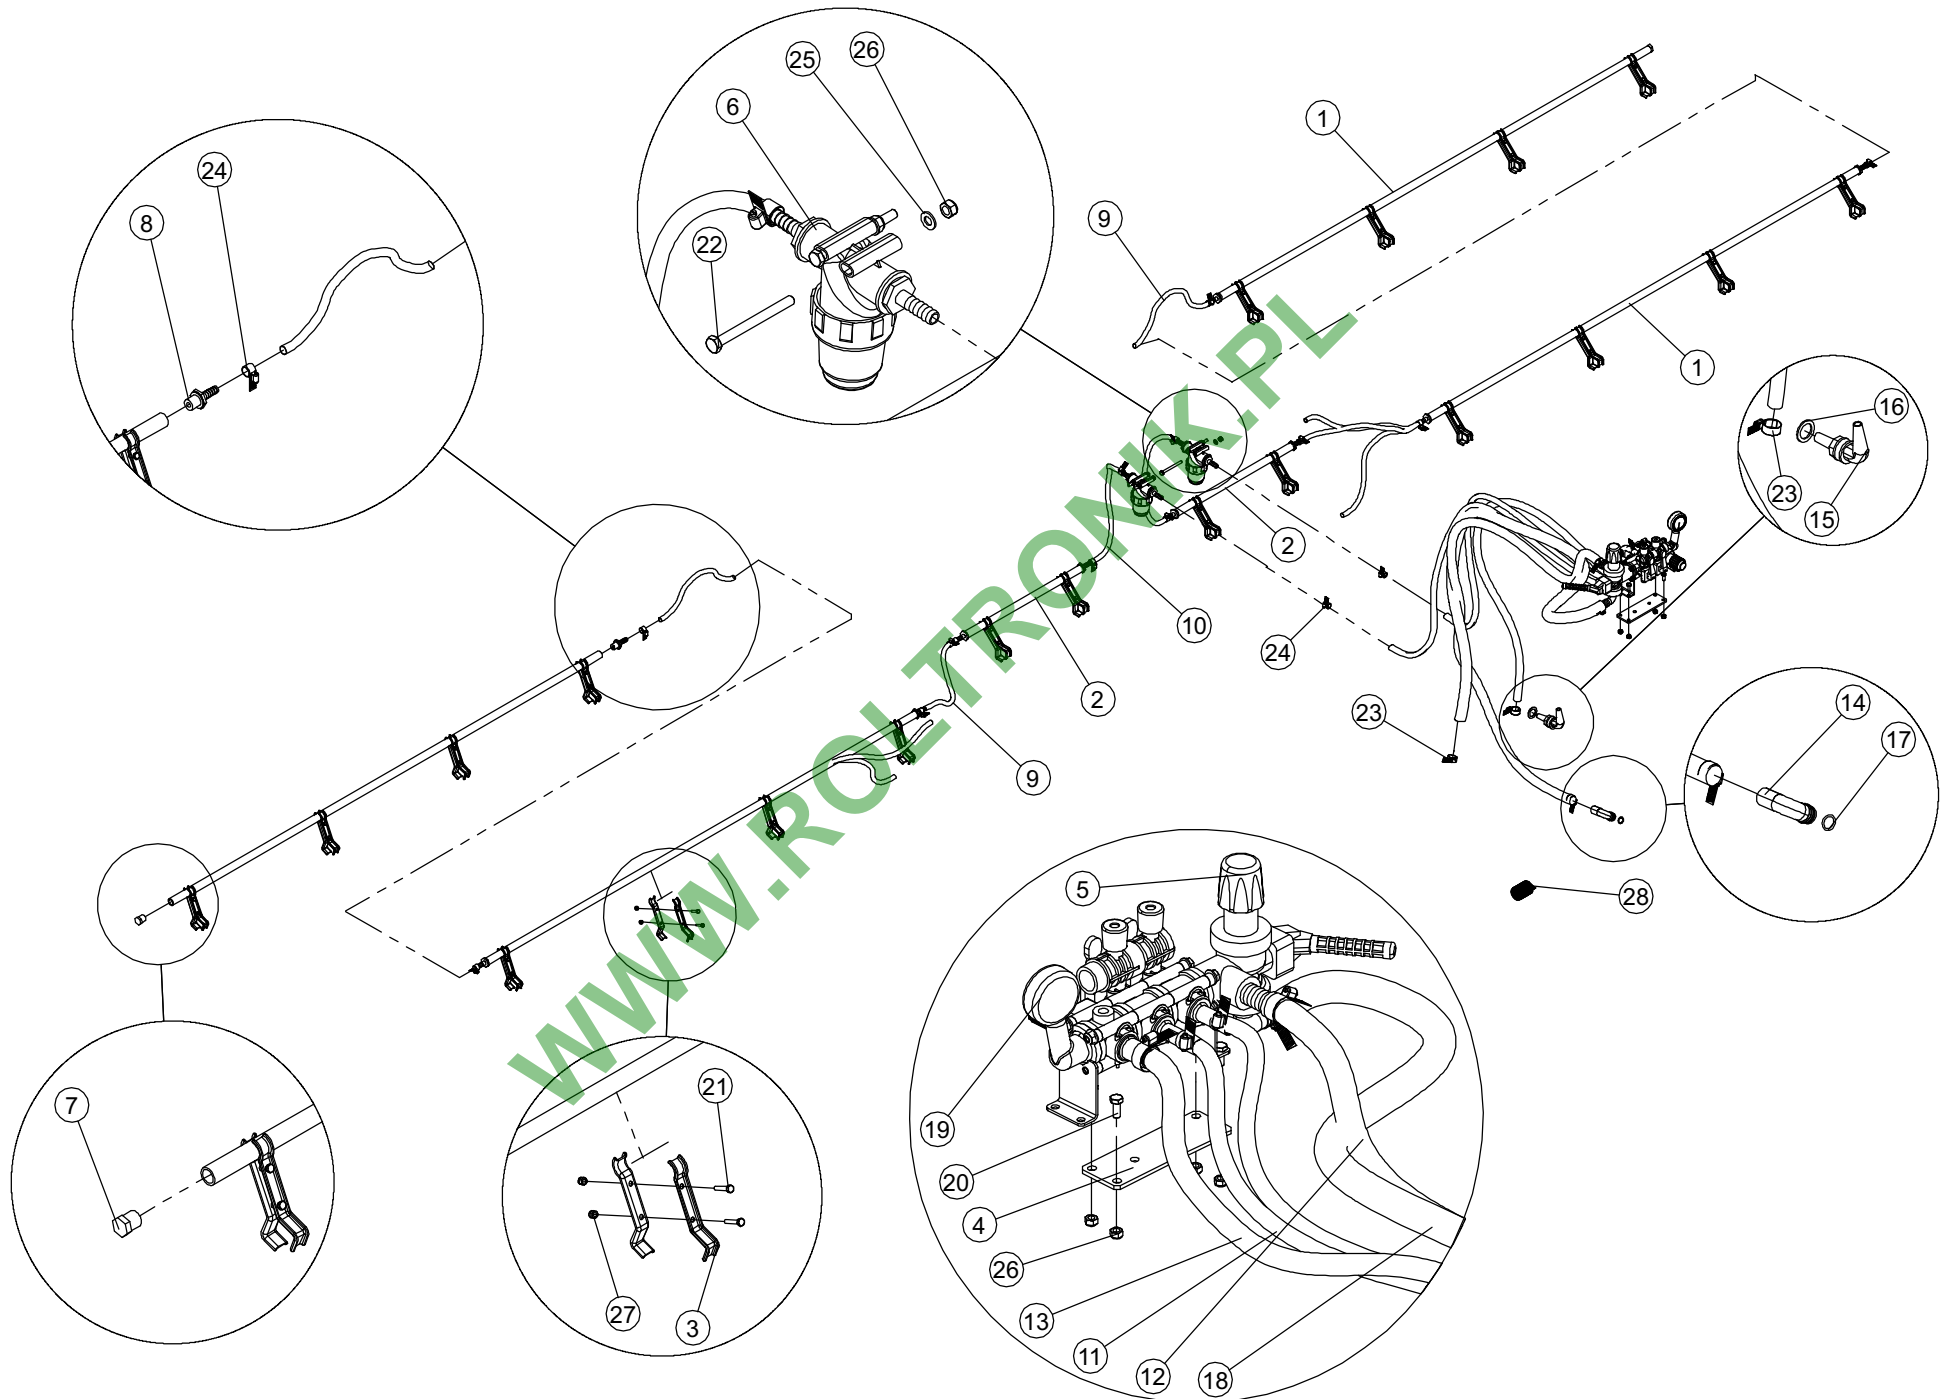

COMANDO CR 2 VIAS MASTER 12M

Ref.	Cód.	Qt.	Descrição
001	Y30.0219.0	004	TUBO PULVERIZADOR
002	Y30.0221.0	002	TUBO CENTRAL
003	Y30.0223.0	040	FIXADOR DO TUBO
004	Y30.0229.0	001	CHAPA SUPORTE COMANDO
005	Y30.0268.0	001	COMANDO 2 VIAS COM "CR"
006	Y30.0271.0	002	FILTRO DE LINHA 1/2"
007	Y30.0299.0	002	TAMPÃO
008	Y30.0300.0	014	CONEXÃO RETA 1/2"
009	Y30.0301.0	004	MANGUEIRA 1/2" 300 PSI
010	Y30.0302.0	002	MANGUEIRA 1/2" 300 PSI
011	Y30.0303.0	002	MANGUEIRA 1/2" 300 PSI
012	Y30.0304.0	001	MANGUEIRA 1" 300 PSI
013	Y30.0311.0	001	MANGUEIRA 3/4" 300 PSI
014	Y30.0312.0	001	CONEXÃO 90
015	Y30.0336.0	001	CONEXÃO JOELHO
016	Y30.0337.0	001	ANEL VEDAÇÃO
017	Y30.0492.0	001	ANEL O'RING
018	Y30.0305.0	001	MANGUEIRA FLEXIVEL 1" KE
019	Y83.9101.6	001	MANOMETRO 25 BAR
020	YJ.01.08.20	004	PARAF SEXT M8 X 20 8.8 RT ZA
021	YJ.01.06.30	040	PARAF SEXT M6x30 8.8 RT ZA
022	YJ.11.08.90	004	PARAF SEXT M8 x 90 8.8 RP ZA
023	YY.01.00.15	006	ABRACADEIRA REG. S/FIM 22-32mm
024	YY.11.00.49	016	ABRACADEIRA REG. S/FIM 13-19mm
025	80250817	004	ARRUELA LISA M 8
026	YL.75.02.08	008	PORCA AUTOTRAV MA8 CLASSE 8
027	YL.75.02.06	040	PORCA AUTOTRAV MA6 CLASSE 8 NYLON
028	YY.11.10.62	020	ABRACADEIRA NYLON TRAIRAP 308mm

WWW.ROLTRONIK.PL