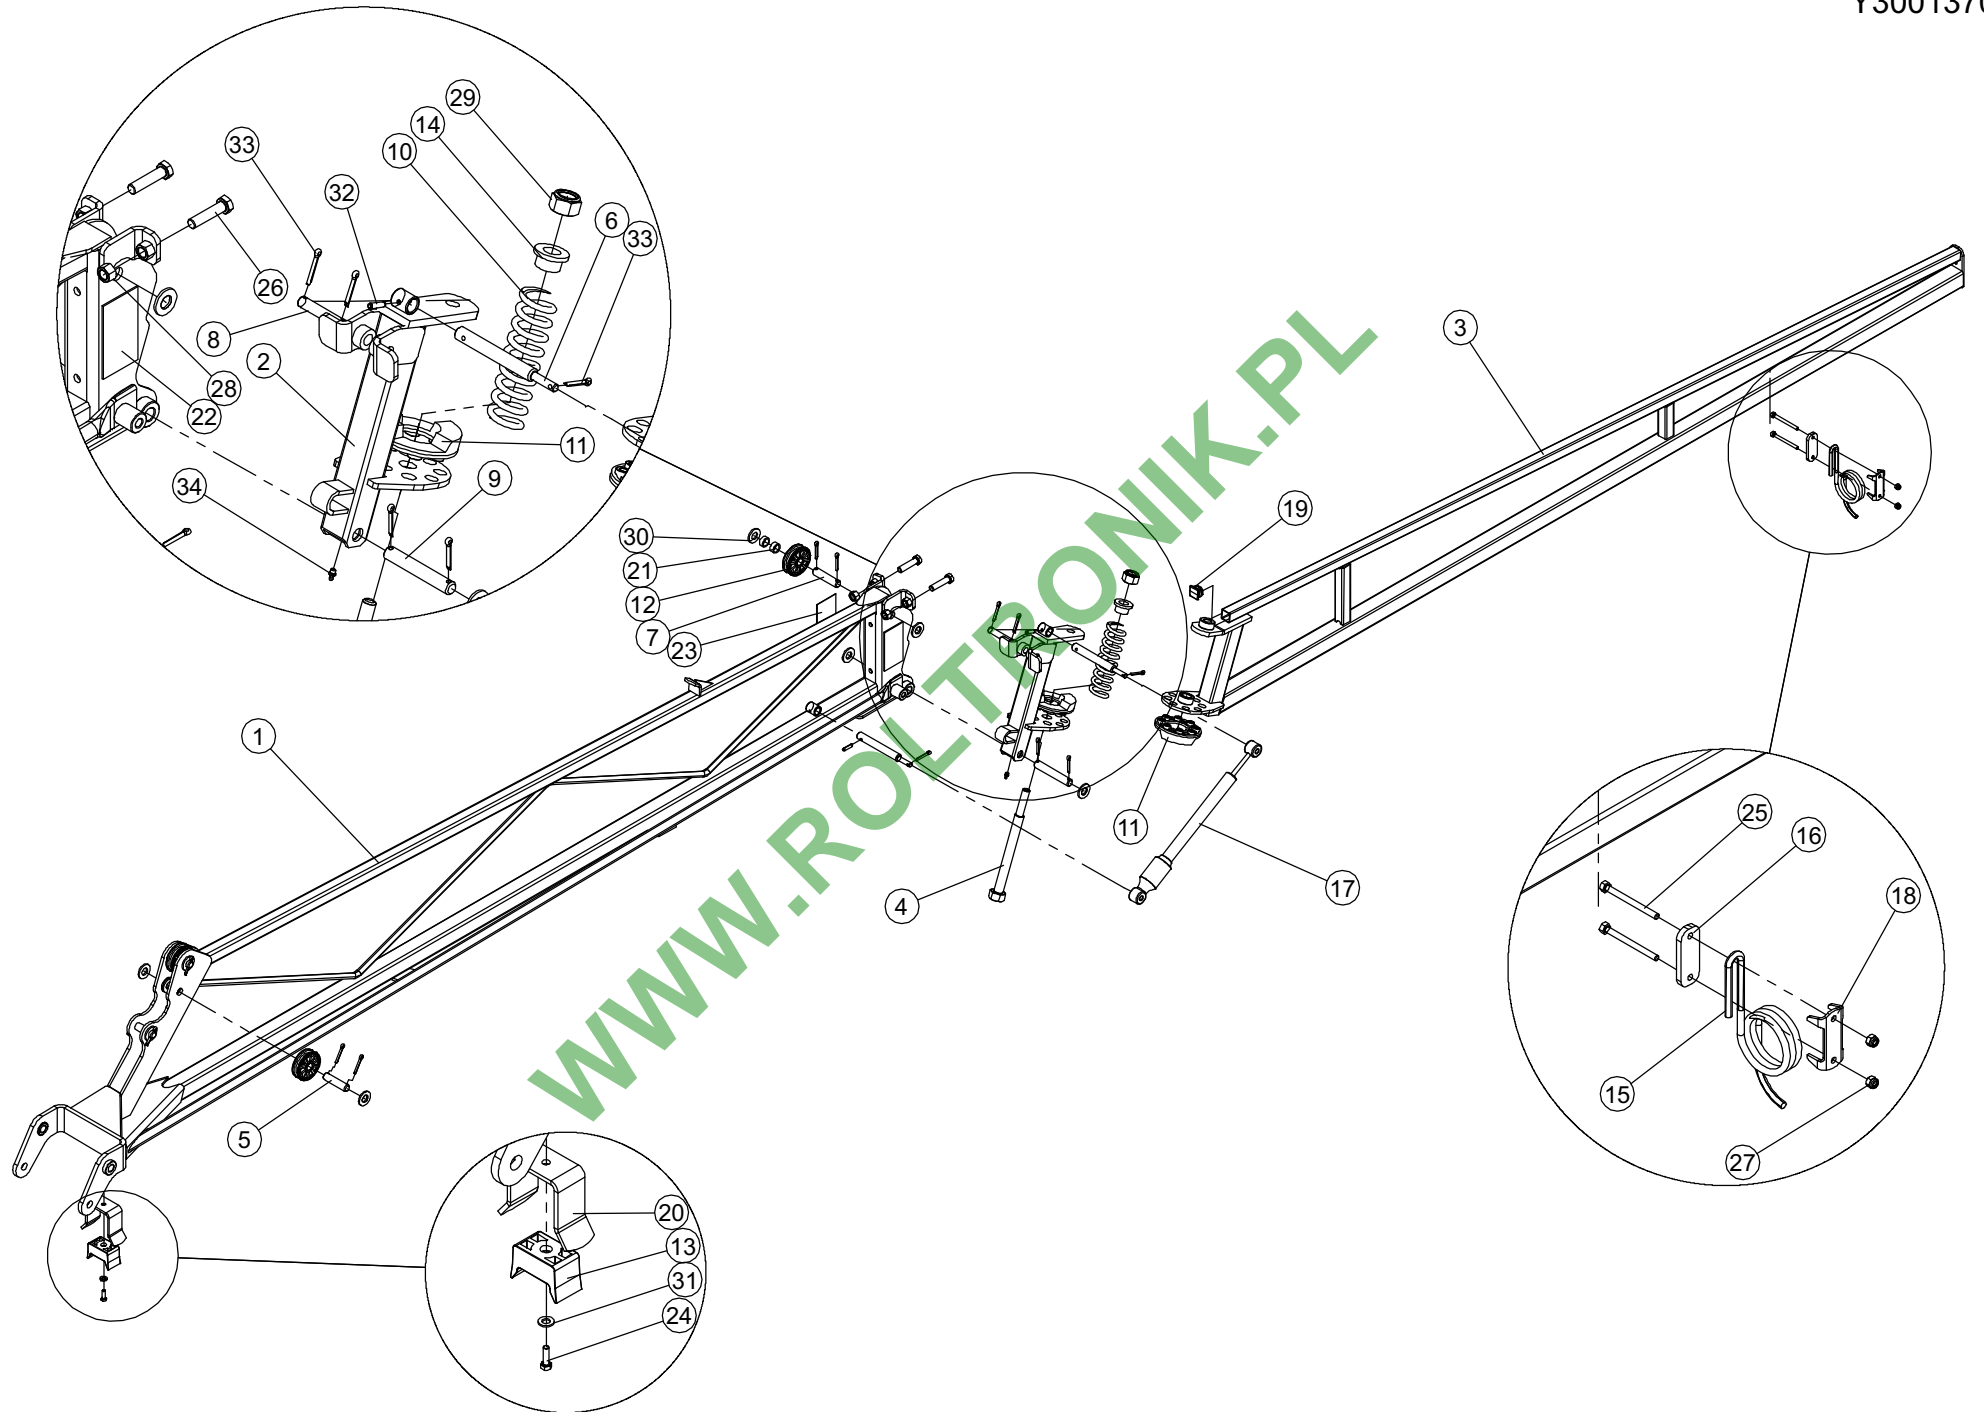

BARRA ESQUERDA

Ref.	Cód.	Qt.	Descrição
001	Y30.0001.0	001	BARRA MAIOR ESQ.
002	Y30.0043.0	001	ARTICULADOR
003	Y30.0049.0	001	BARRA FINAL
004	Y30.0101.0	001	PINO DO GIRO
005	Y30.0102.0	003	PINO
006	Y30.0105.0	002	PINO AMORTECEDOR
007	Y30.0106.0	001	PINO
008	Y30.0110.0	001	PINO
009	Y30.0111.0	001	PINO
010	Y30.0117.0	001	MOLA
011	Y30.0118.0	002	TRAVA DE SEGURANÇA
012	Y30.0903.0	003	ROLDANA
013	Y30.0121.0	001	APOIO DA BARRA
014	Y30.0124.0	001	ARRUELA APOIO
015	Y30.0125.0	001	MOLA BATENTE
016	Y30.0134.0	001	CHAPA FIXAÇÃO
017	Y30.0138.0	001	AMORTECEDOR
018	Y30.0141.0	001	FIXADOR DA MOLA
019	Y30.0738.0	001	TAMPA TUBO 25x25
020	Y30.0675.0	001	GUIA BARRA
021	Y30.0813.0	002	BUCHA
022	Y95.0011.0	001	ADESIVO CUID.C/REDE CABO ELETR
023	Y95.0021.0	001	ADESIVO PONTO DE MAN. IMPR.
024	YJ.01.06.20	001	PARAF.SEXT. M6 X 20 8.8
025	YJ.01.06.70	002	PARAF SEXT M6 X 70 8.8 RP ZA
026	YJ.11.12.50	002	PARAF SEXT M12x50 8.8 RT ZA
027	YL.05.02.06	002	PORCA AUTOTRAV MA6 CLASSE 10 NYLON
028	80201270	002	PORCA SEXT MA12 8.8 DIN934
029	YL.05.02.20	001	PORCA AUTOTRAV MA20 CLASSE 10 NYLON
030	80251728	018	ARRUELA LISA M16
031	80250817	001	ARRUELA LISA M 8
032	YO.02.06.25	002	PINO ELÁSTICO 6x25
033	YO.10.04.25	014	CONTRA-PINO 3/16"x1"
034	82200616	001	GRAXEIRA RETA M6x1,00