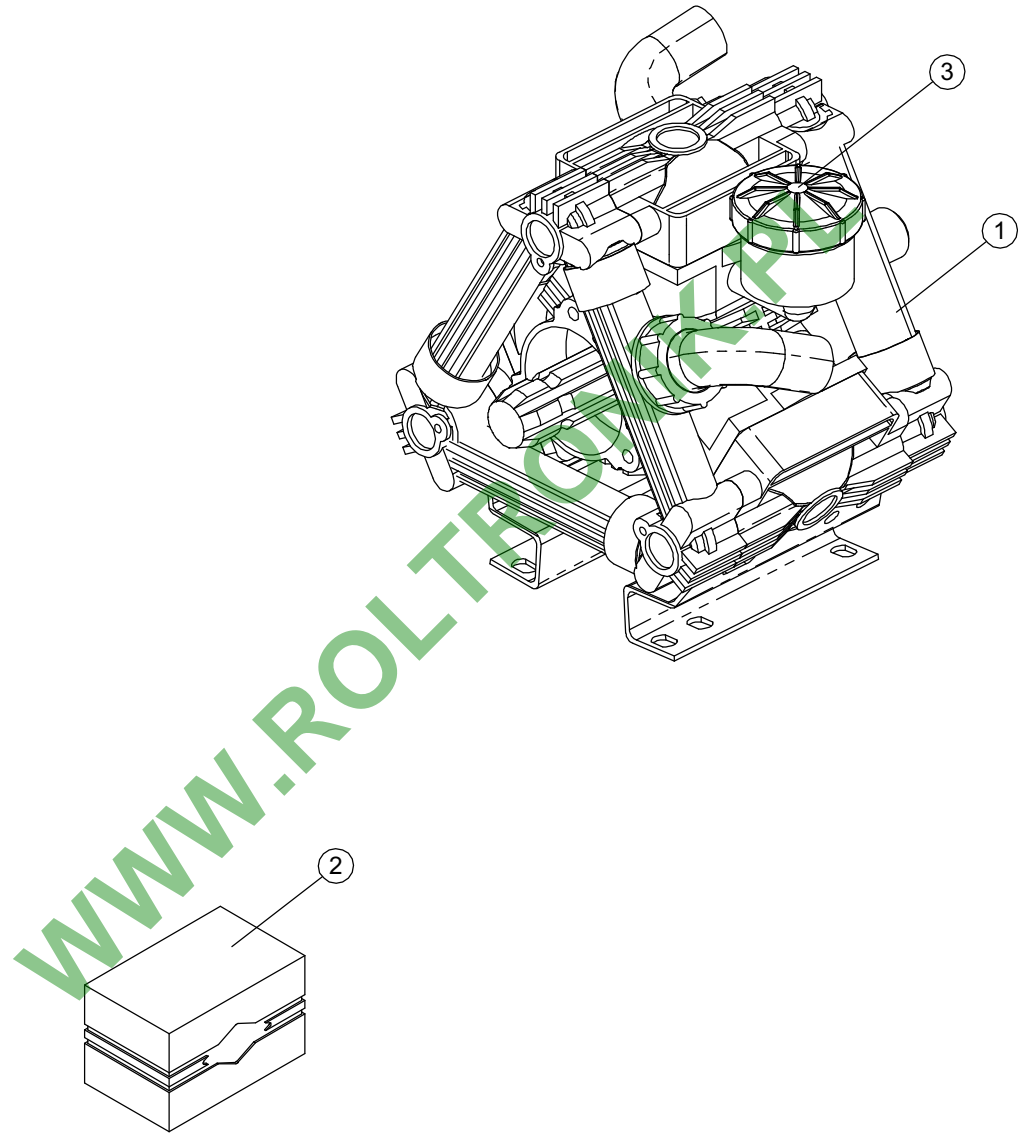

BOMBA ZETA 85 1C

Ref.	Cód.	Qt.	Descrição
001	Y3002730	001	BOMBA ZETA 85 1C
002	Y8340685	001	KIT MEMBRANA Z-85
003	Y8391017	001	RESERVATÓRIO NÍVEL DE ÓLEO

WWW.ROLTRONIK.PL