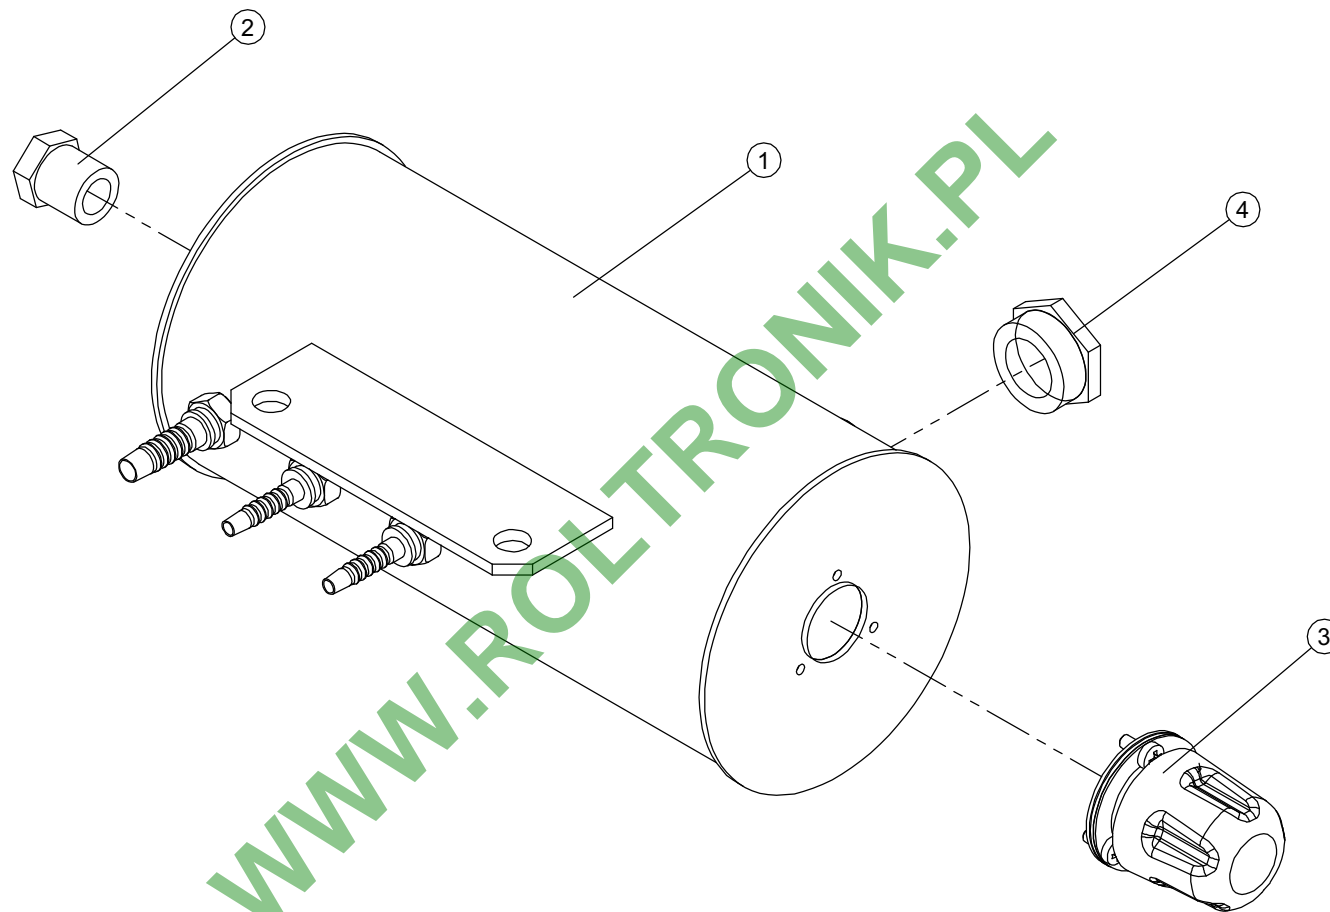

RESERVATÓRIO DE ÓLEO

Ref.	Cód.	Qt.	Descrição
001	Y30.0132.0	001	TANQUE OLEO
002	Y30.0299.0	001	TAMPÃO
003	Y30.0338.0	001	BOCAL DE ENCHIMENTO
004	Y30.0339.0	001	VISOR

WWW.ROLTRONIK.PL