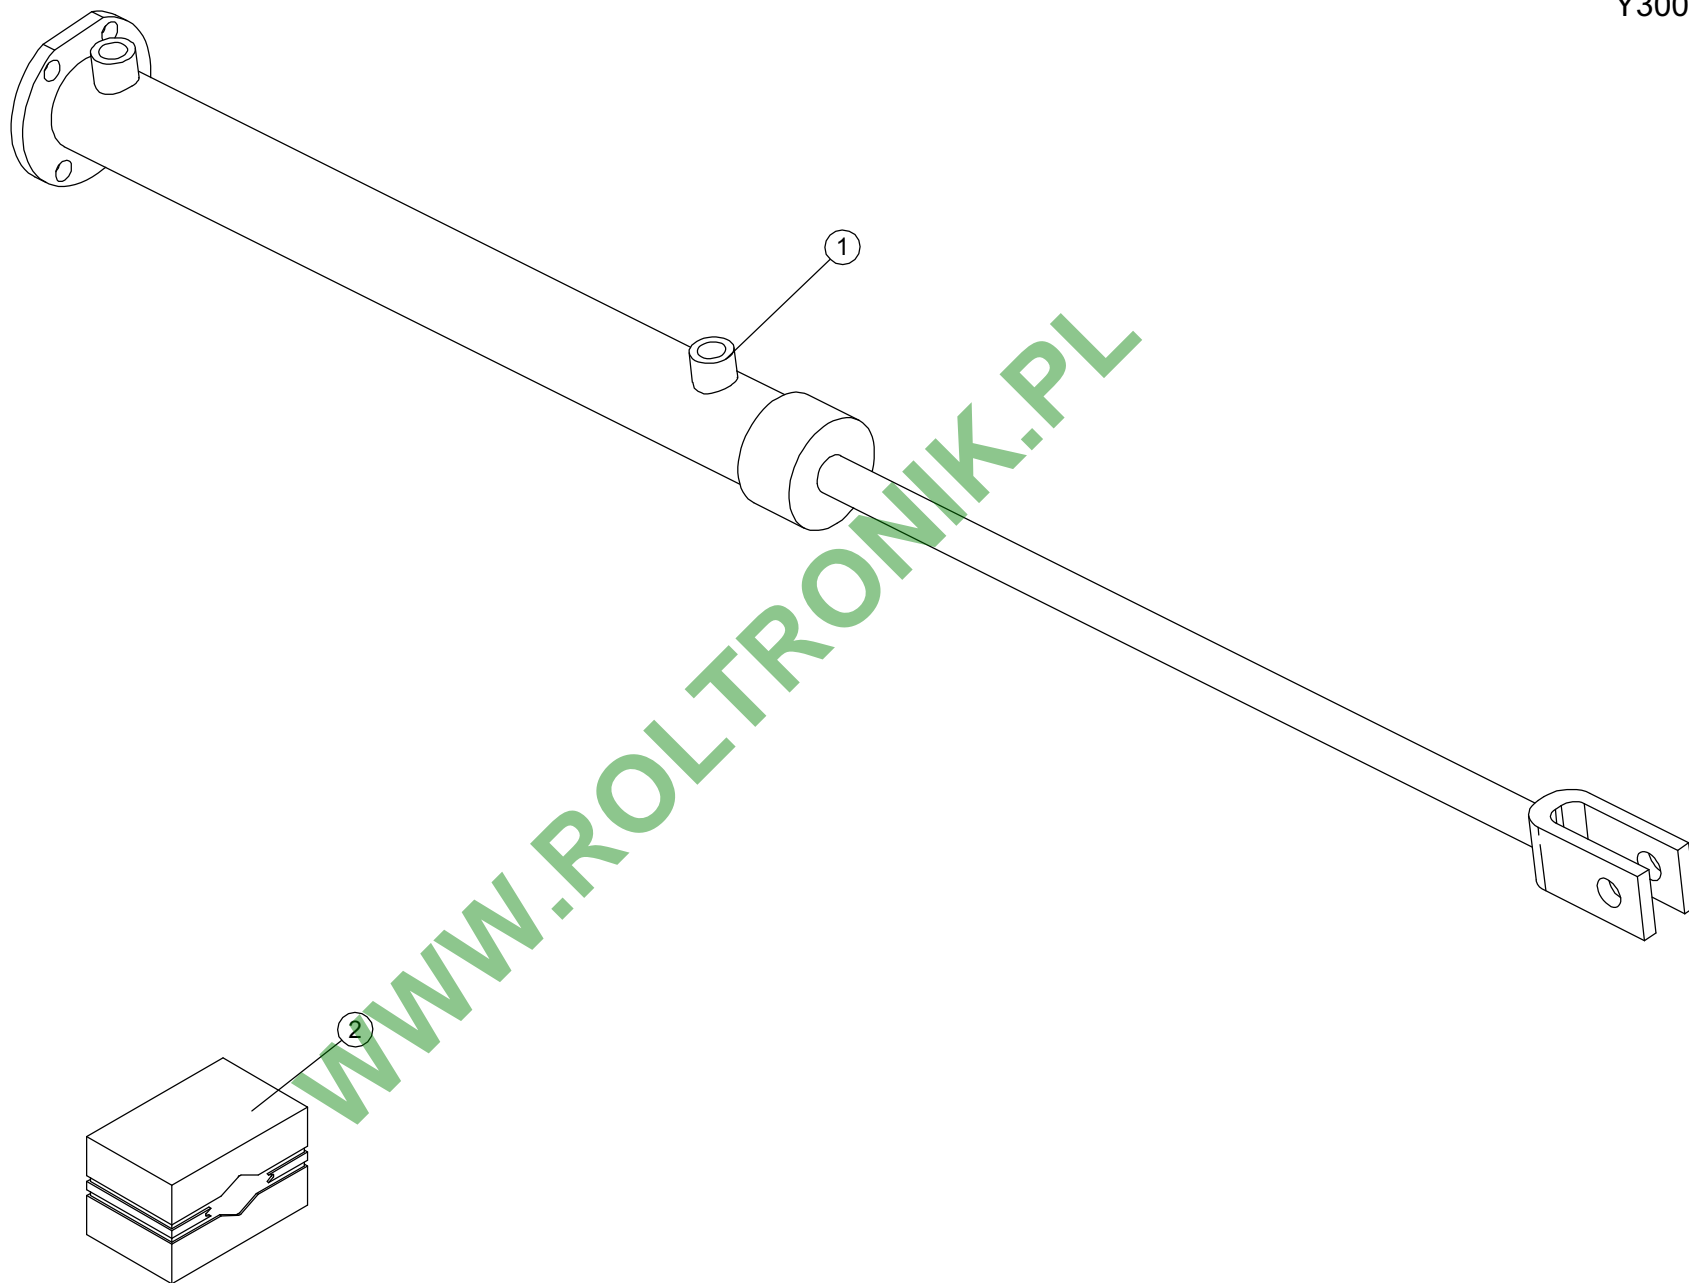

CILINDRO HIDRAULICO - LEVANTE

Ref.	Cód.	Qt.	Descrição
001	Y30.0139.0	001	CILINDRO HIDRAULICO
002	Y83001390	001	KIT REPARO CILINDRO

WWW.ROLTRONIK.PL