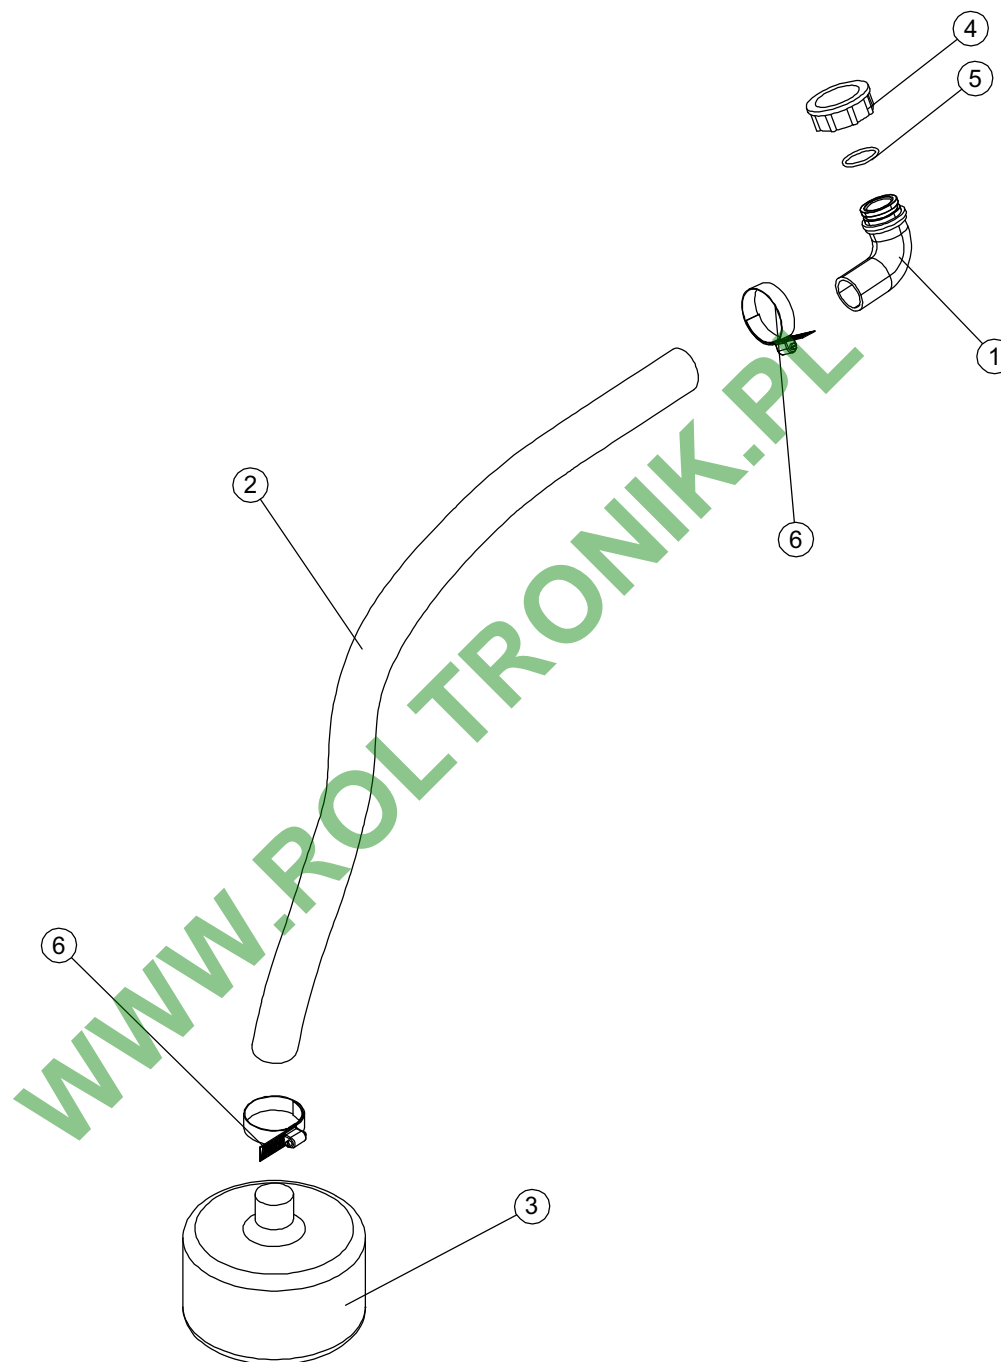

KIT REABASTECEDOR POR FILTRO

Ref.	Cód.	Qt.	Descrição
001	Y30.0800.0	001	CONEXAO 90 (116 633)
002	Y30.0332.0	001	MANGUEIRA FLEXIVEL 1.1/4" KE
003	Y30.0334.0	001	FILTRO REABASTECEDOR
004	Y30.0489.0	001	PORCA 1.1/2"
005	Y30.0490.0	001	ANEL O'RIG
006	YV.08.00.03	002	ABRAÇADEIRA SEM-FIM 4457

WWW.ROLTRONIK.PL