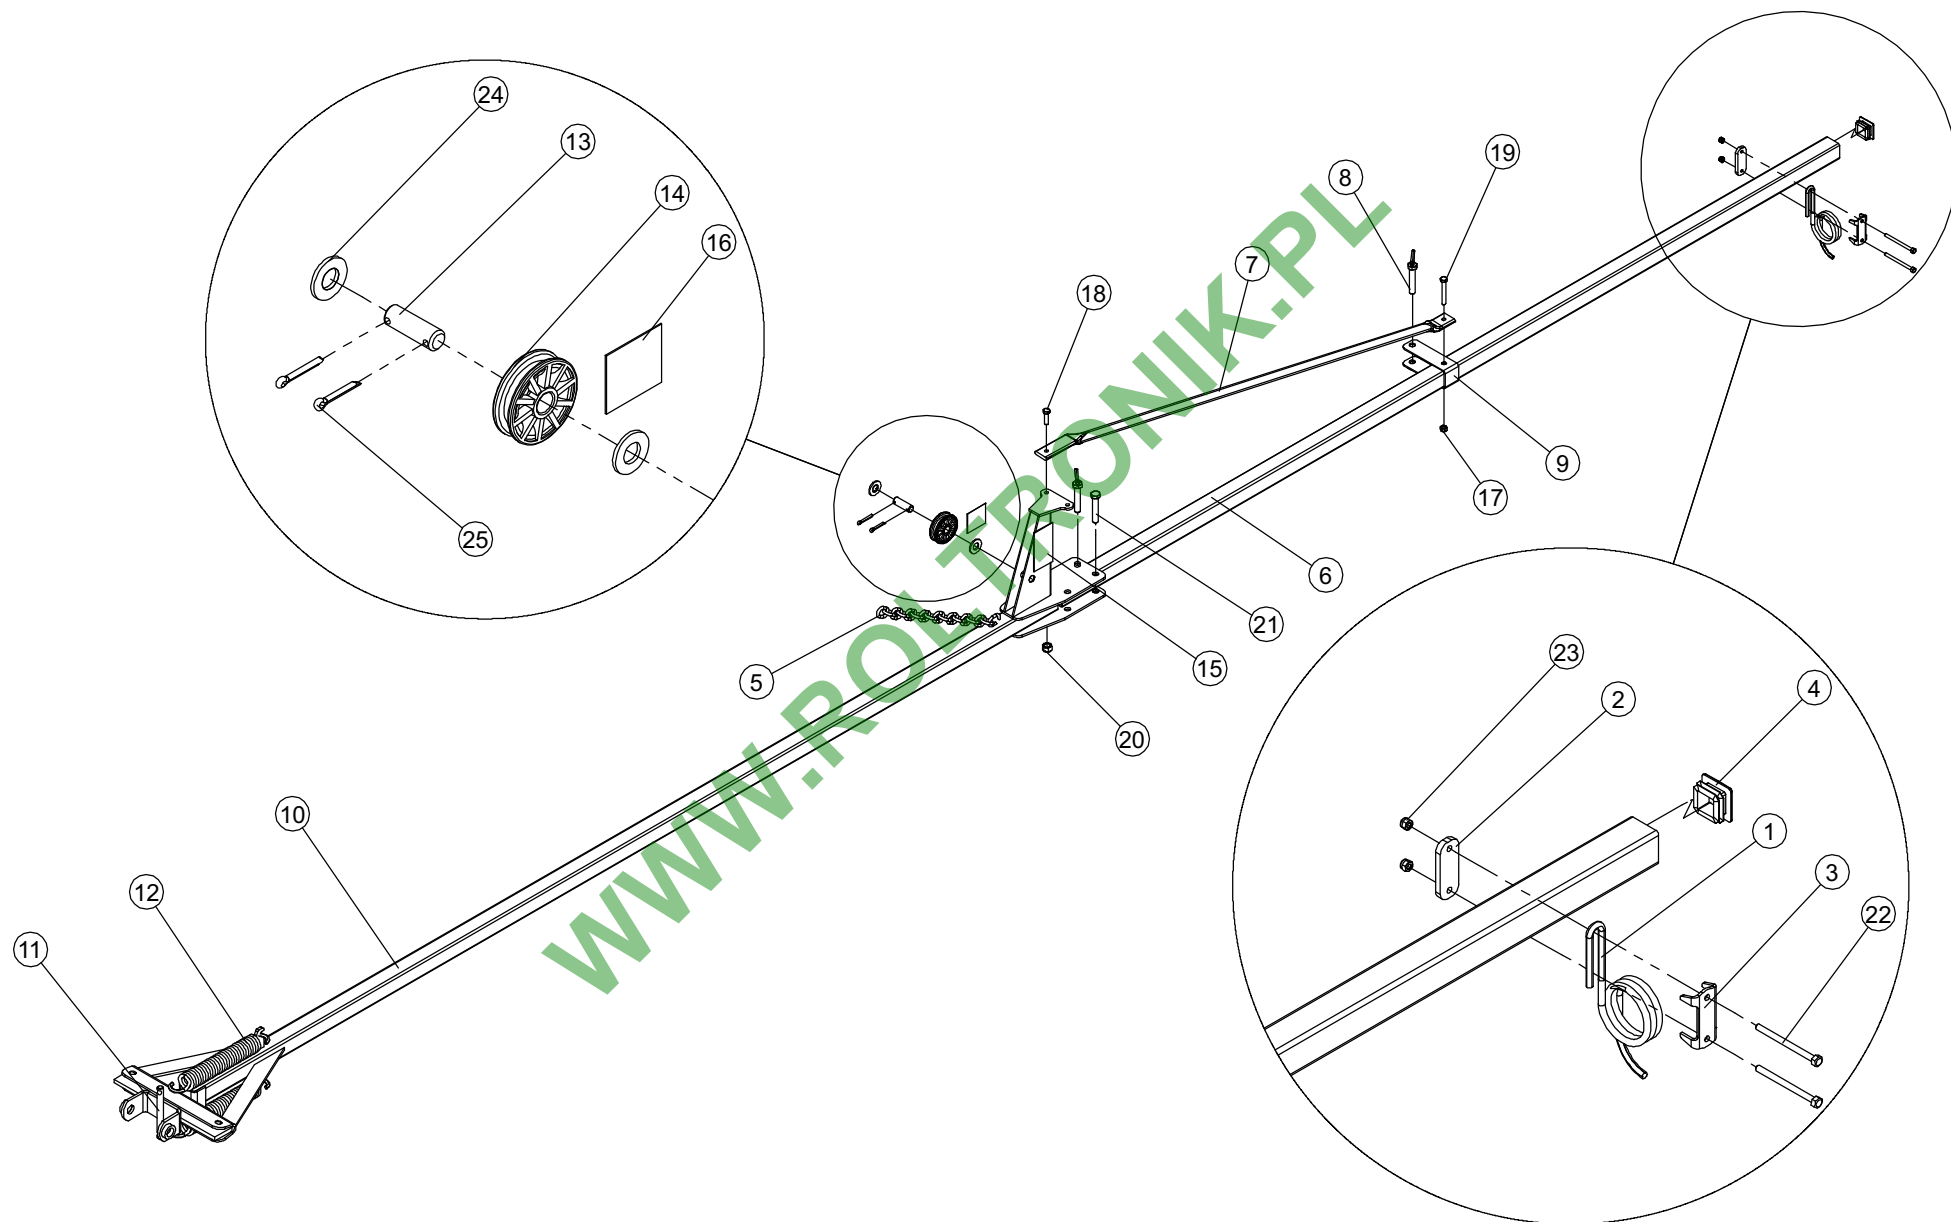

BARRA DIREITA - 12M

Ref.	Cód.	Qt.	Descrição
001	Y30.0125.0	001	MOLA BATENTE
002	Y30.0134.0	001	CHAPA FIXAÇÃO
003	Y30.0141.0	001	FIXADOR DA MOLA
004	Y30.0143.0	001	TAMPA TUBO 40x40
005	Y30.0293.0	001	CORRENTE
006	Y30.0397.0	001	PONTA DA BARRA
007	Y30.0408.0	001	TUBO TIRANTE
008	Y30.0412.0	002	PARAFUSO TRAVA
009	Y30.0413.0	001	SUORTE BARRA
010	Y30.0387.0	001	BARRA MAIOR
011	Y30.0400.0	001	DESARME BARRA
012	Y30.0418.0	002	MOLA BARRA
013	Y30.0647.0	001	PINO
014	Y30.0811.0	001	ROLDANA
015	Y95.0011.0	001	ADESIVO CUID.C/REDE CABO ELETR
016	Y95.0021.0	001	ADESIVO PONTO DE MAN. IMPR.
017	YL.75.02.08	002	PORCA AUTOTRAV MA8 CLASSE 8
018	YJ.01.08.30	001	PARAF SEXT M8 X 30 8.8 RT ZA
019	70.01.08.60	001	PARAF SEXT M8 x 60 8.8 RP ZA
020	80201230	001	PORCA AUTOTR.MA 12 CL.8 - DIN985
021	YJ.01.12.65	002	PARAF SEXT M12x65 8.8 RP ZA
022	YJ.01.06.80	002	PARAF SEXT M6 X 80 8.8 RP ZA
023	YL.05.02.06	002	PORCA AUTOTRAV MA6 CLASSE 10 NYLON
024	80251728	002	ARRUELA LISA M16
025	YO.10.04.25	002	CONTRA-PINO 3/16"x1"

WWW.ROLTRONIK.PL