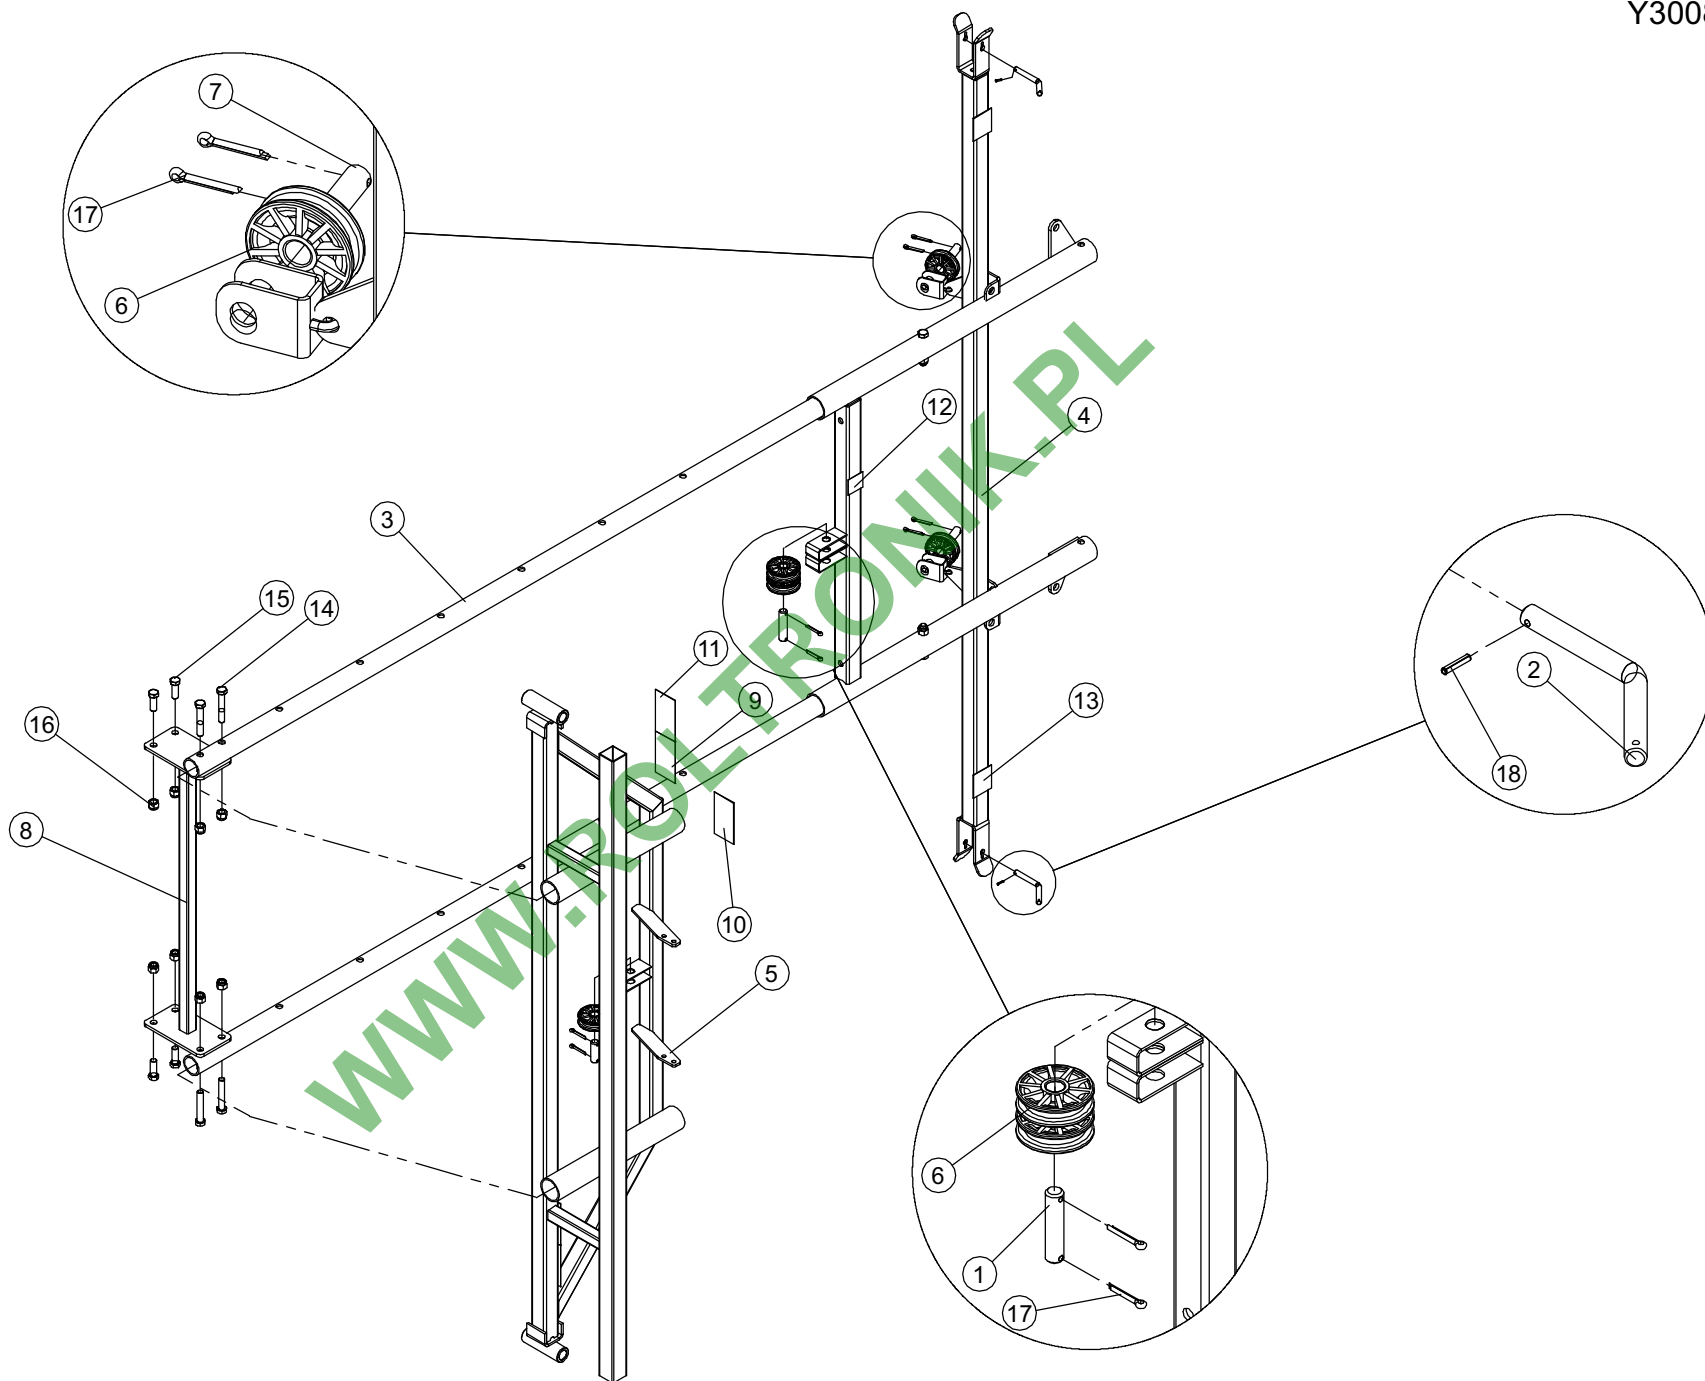

QUADRO - 12M

Ref.	Cód.	Qt.	Descrição
001	Y30.0106.0	001	PINO
002	Y30.0322.0	002	PINO
003	Y30.0371.0	002	TUBO TORRE
004	Y30.0376.1	001	QUADRO CENTRAL
005	Y30.0380.0	001	QUADRO TRASEIRO
006	Y30.0811.0	005	ROLDANA
007	Y30.0647.0	003	PINO
008	Y30.0713.0	001	SUPORTE
009	Y95.0003.0	002	ADESIVO CUIDADO COMP.MEVIMENTO
010	Y95.0007.0	001	ADESIVO CIRCUITOS HIDRÁULICOS SOB PRESSÃO
011	Y95.0009.0	002	ADESIVO ZONA DE ESMAGAMENTO
012	Y95.0020.0	001	ADESIVO PONTO DE MANIPULAÇÃO
013	Y95.0021.0	002	ADESIVO PONTO DE MAN. IMPR.
014	YJ.11.12.70	006	PARAF SEXT M12x70 8.8 RP ZA
015	YJ.01.12.35	004	PARAF SEXT M12 x 35 8.8 RT ZA
016	YL.05.02.12	010	PORCA AUTOTRAV MA12 CLASSE 10 NYLON
017	YO.10.04.25	008	CONTRA-PINO 3/16"x1"
018	YO.02.03.15	002	PINO ELASTICO 3 X 15

WWW.ROLTRONIK.PL